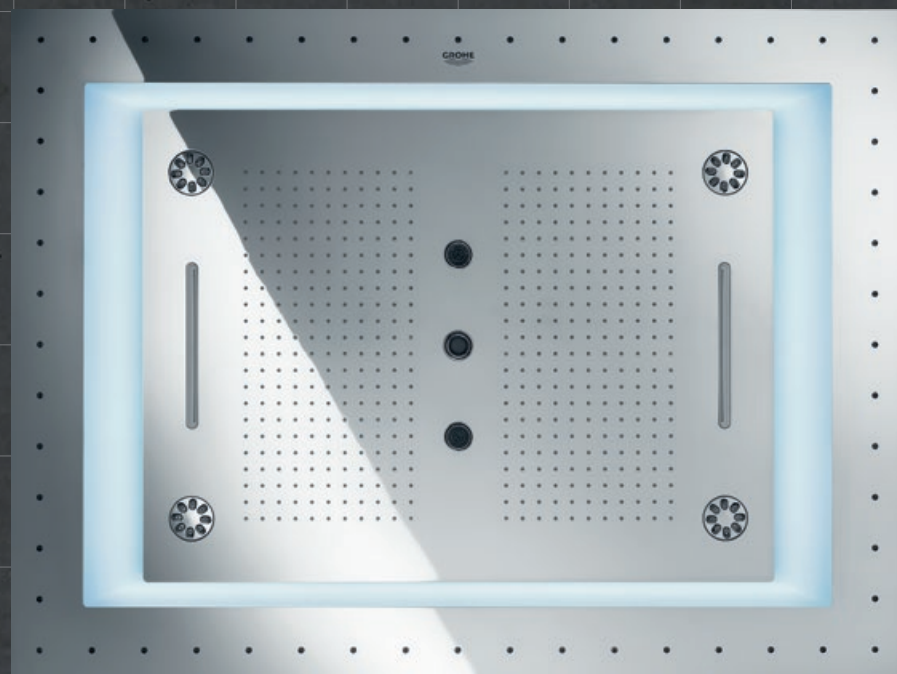

20" = 508 mm
Prysznic
sufitowy ze
światłem

10" = 254 mm
Prysznic
sufitowy

5" = 127 mm
Moduł pary

5" = 127 mm
Prysznic
boczny

5" = 127 mm
Moduł dźwięku

5" = 127 mm
Moduł światła

40" = 1016 mm
Deszczownica
ze światłem
AquaSymphony

SPOSÓB NA DOBRY NASTRÓJ I ODPOWIEDŹ NA TWOJE POTRZEBY

GROHE F-digital Deluxe urzeczywistni wszystkie Twoje pragnienia związane z idealną kąpielą pod prysznicem. Stwórz własną kombinację funkcji dzięki bogatej gamie produktów Rainshower® F-Series, obejmującej moduły światła i dźwięku, deszczownice i moduły parowe. Zbuduj prysznic, który doskonale pasuje do Twoich indywidualnych potrzeb i preferencji.