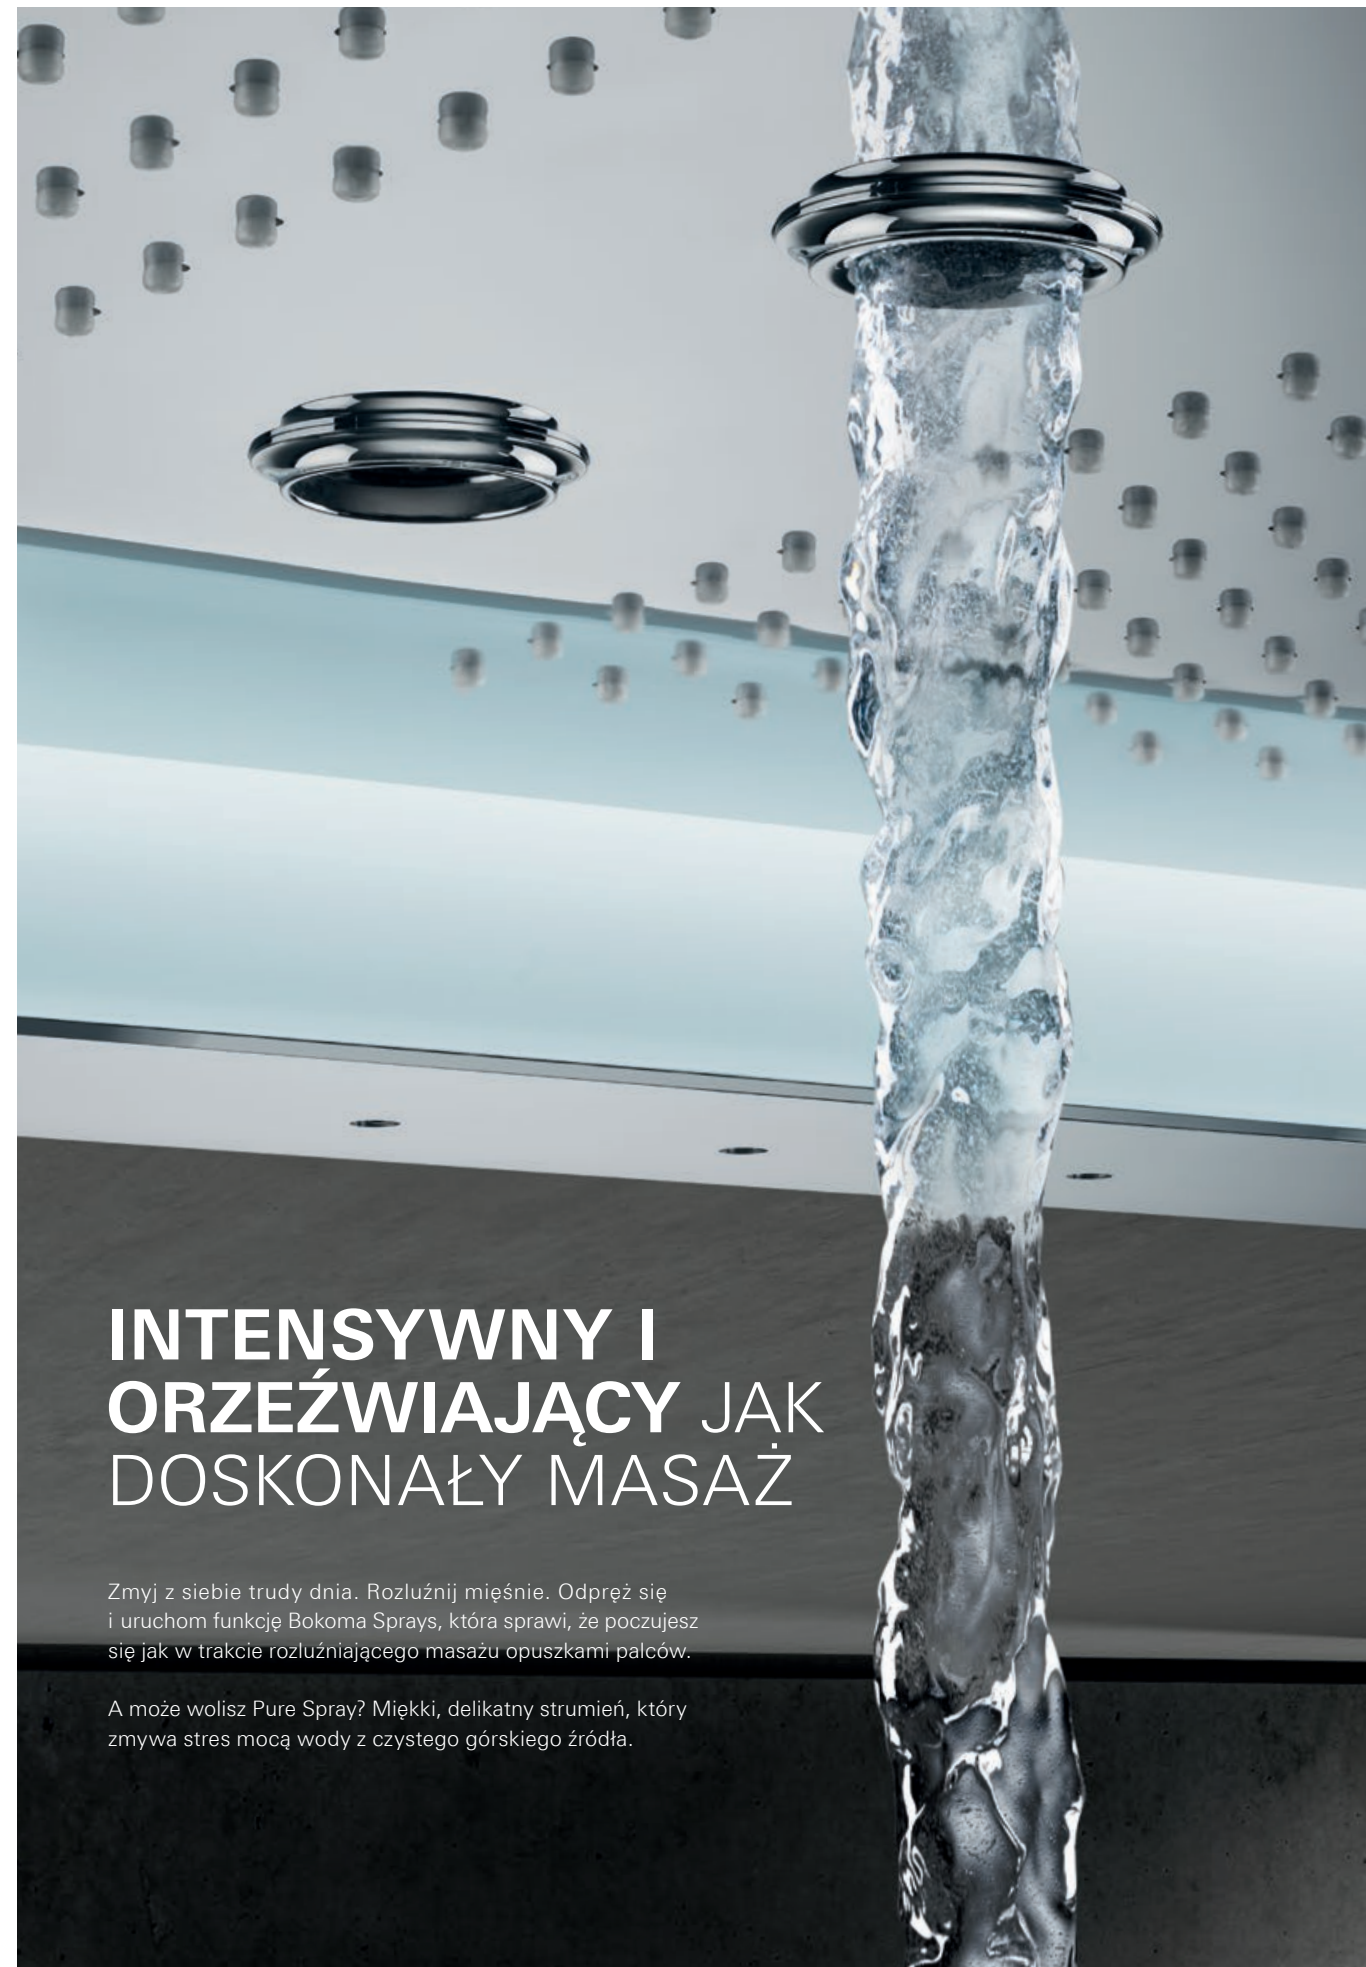

PURE SPRAY

Nazwa mówi wszystko. Miękki strumień czystej wody, która spada prosto z centralnej części deszczownicy, zupełnie jak świeża woda z górskiego źródła.

LIGHT CURTAIN

Spektrum rozproszonych barw, które tworzą wyjątkowy nastrój dzięki magicznej mocy koloru. Funkcja sterowana za pomocą aplikacji GROHE SPA F-Digital Deluxe.

ZANURZ SIĘ WE WŁASNYM WODOSPADZIE

Niech ta wyjątkowa ściana wody oddzieli Cię od trudów dnia,
przynosząc odświeżenie i przyjemność w najczystszej postaci.

**SPOKÓJ DUCHA
POZWÓL, BY
DELIKATNY DESZCZ
OCZYŚCIŁ TWÓJ
UMYSŁ**

Strumień Rain Spray. Zamknij oczy. Niech ciepły, letni deszcz obsypie Cię drobnymi kropelkami. Czujesz, jak oczyszcza Twoje ciało i umysł, pozwalając na chwilę medytacji?

INTYMNOŚĆ W OBJĘCIACH WODY

Schowaj się za wodną kurtyną strumienia AquaCurtain.
Delikatna zasłona czystej wody otuli Cię i przeniesie do
cudownej przestrzeni jak ze snu.