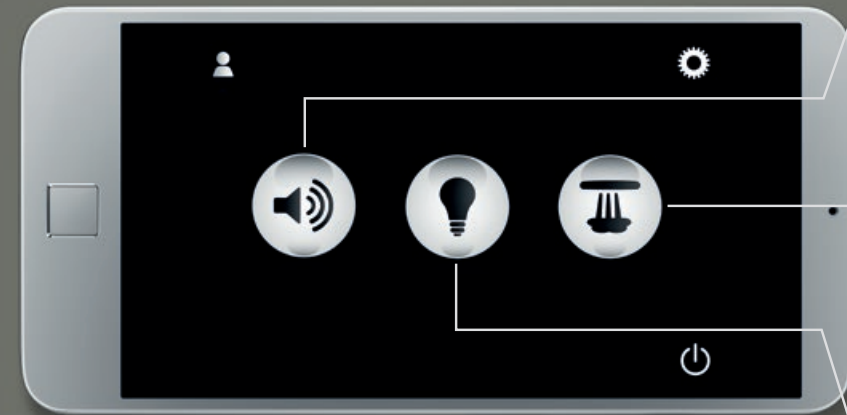

Rain Sprays

AquaCurtain

Waterfall XL Sprays

Drizzle Sprays

Pure Spray

Bokoma Sprays

INNOWACYJNE ROZWIĄZANIA PRYSZNIC MARZEŃ W ZASIĘGU TWOJEJ RĘKI

Skomponuj własną wodną symfonię. Dzięki AquaSymphony możesz przeżyć niezwykle chwile pod prysznicem. Inteligentny system sterowania pozwala wybrać i dostosować grę wody, światła i dźwięku, dostrajając się do Twoich życzeń każdego dnia.

INTELIGENTNA TECHNOLOGIA INTUICYJNA OBSŁUGA

Jedna aplikacja pozwala dyrygować doskonałym zespołem funkcji. Jednostka bazowa F-digital Deluxe oraz urządzenie mobilne z systemem Apple lub Android, na którym zainstalowano aplikację GROHE SPA App, umożliwiają doskonałe sterowanie światłem, dźwiękiem i parą, a także poszczególnymi modułami. Przedstawienie czas zacząć.