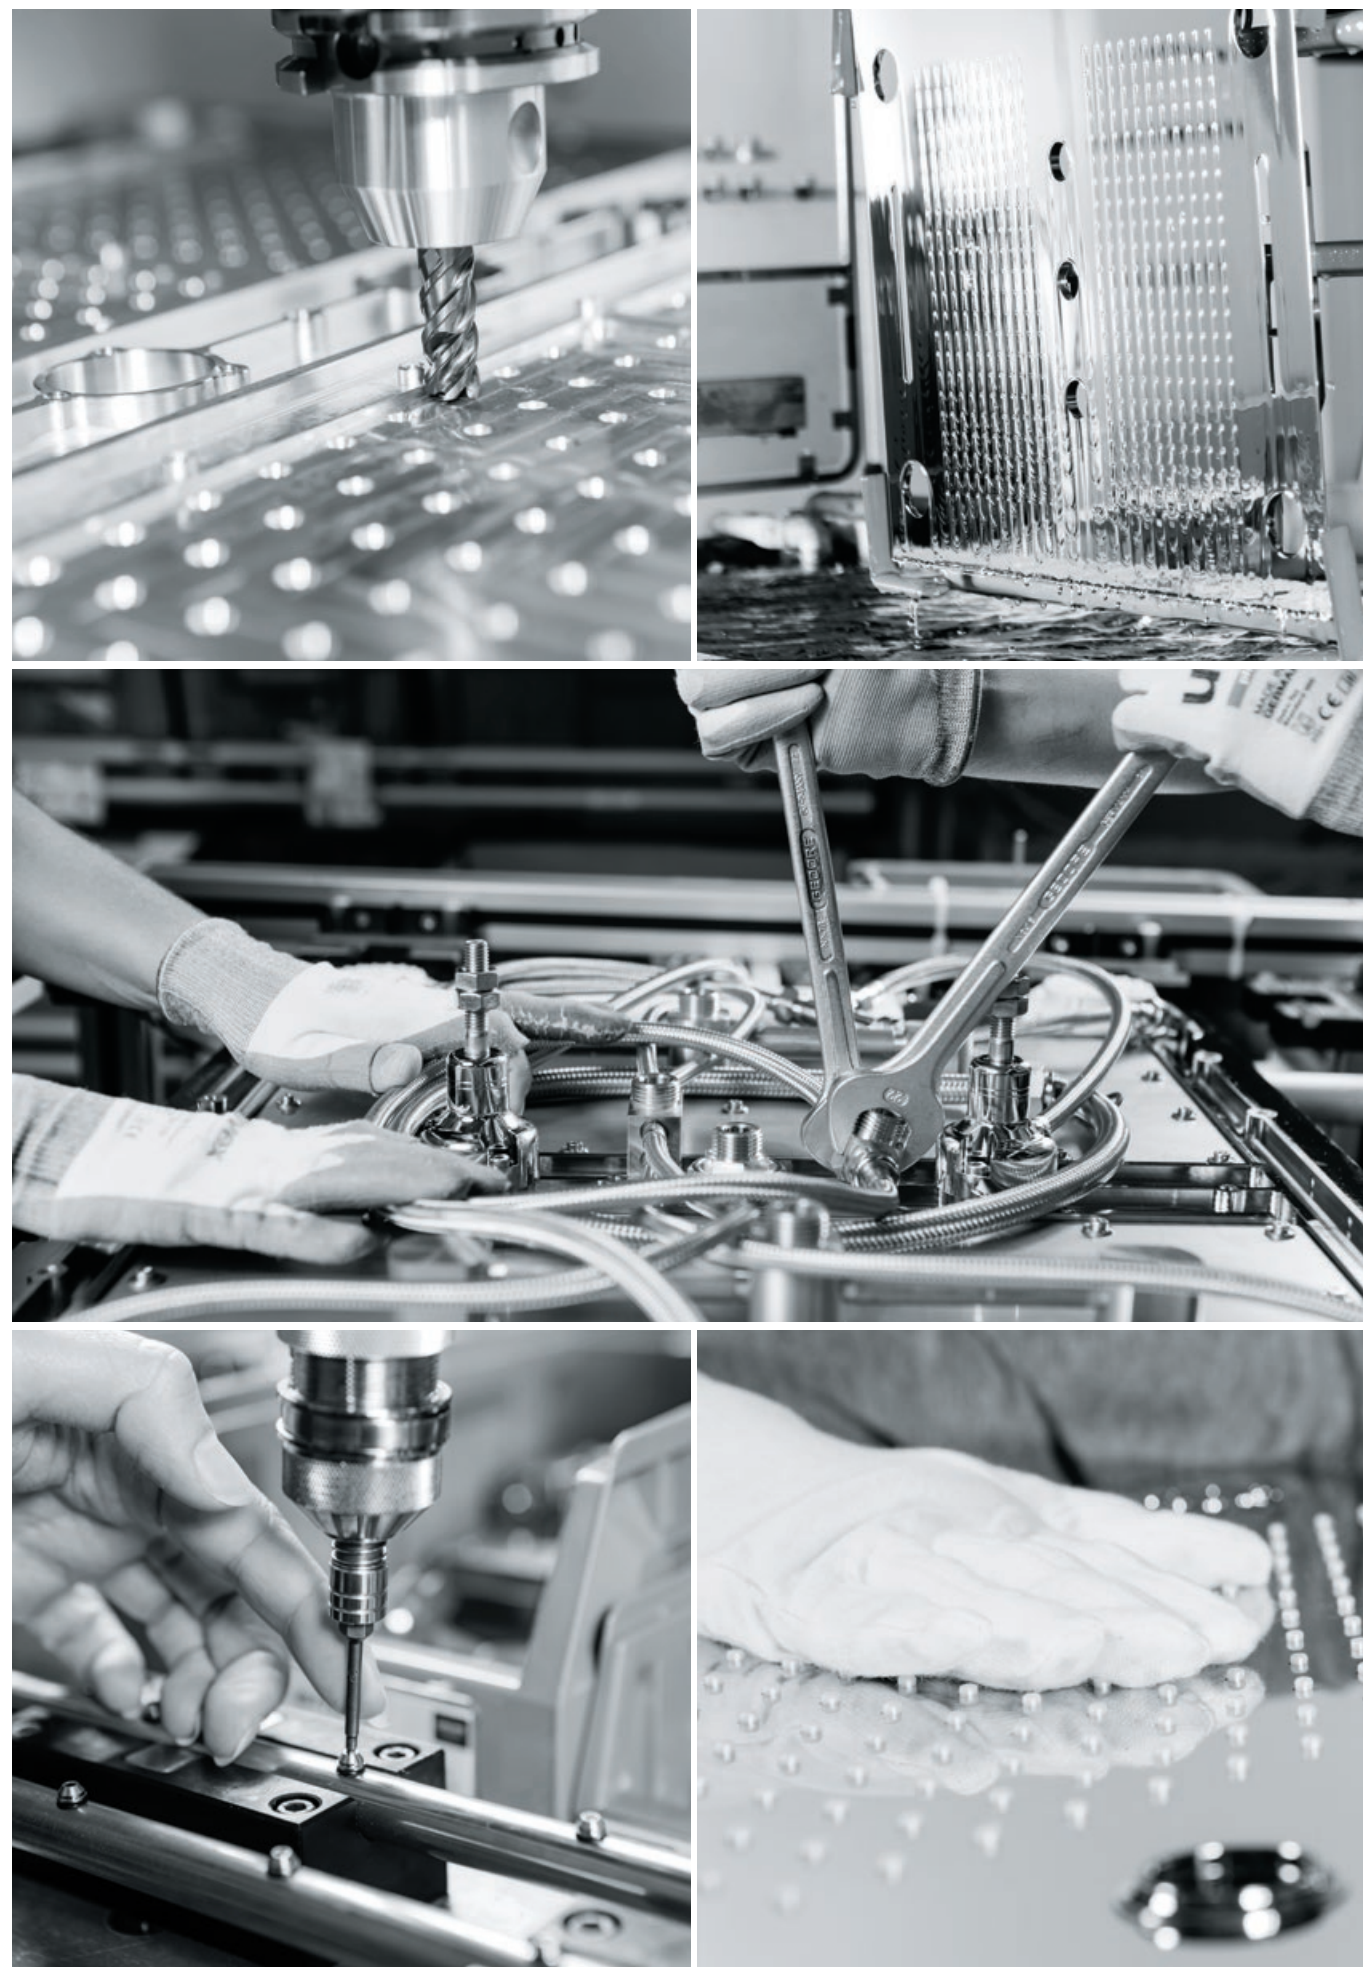

STWORZONY OD PODSTAW PRZEZ GROHE ZAPROJEKTOWANY, WYKONANY I WYPRODUKOWANY W NIEMCZECH

GROHE słynie ze swojego dziedzictwa w tworzeniu najwyższej klasy pryszniców, produkowanych zgodnie z niezwykle wysokimi standardami w Lahr w Niemczech. AquaSymphony jest zwieńczeniem wielu lat zdobywania wiedzy i doświadczeń dotyczących systemów prysznicowych. Rezultatem połączenia rzemiosła i innowacyjnej technologii jest powstanie arcydzieła. Każdy system AquaSymphony tworzymy ręcznie, żeby zaoferować produkt nieporównywalny z żadnym innym: system prysznicowy dający unikalne, spersonalizowane doznania pod prysznicem.