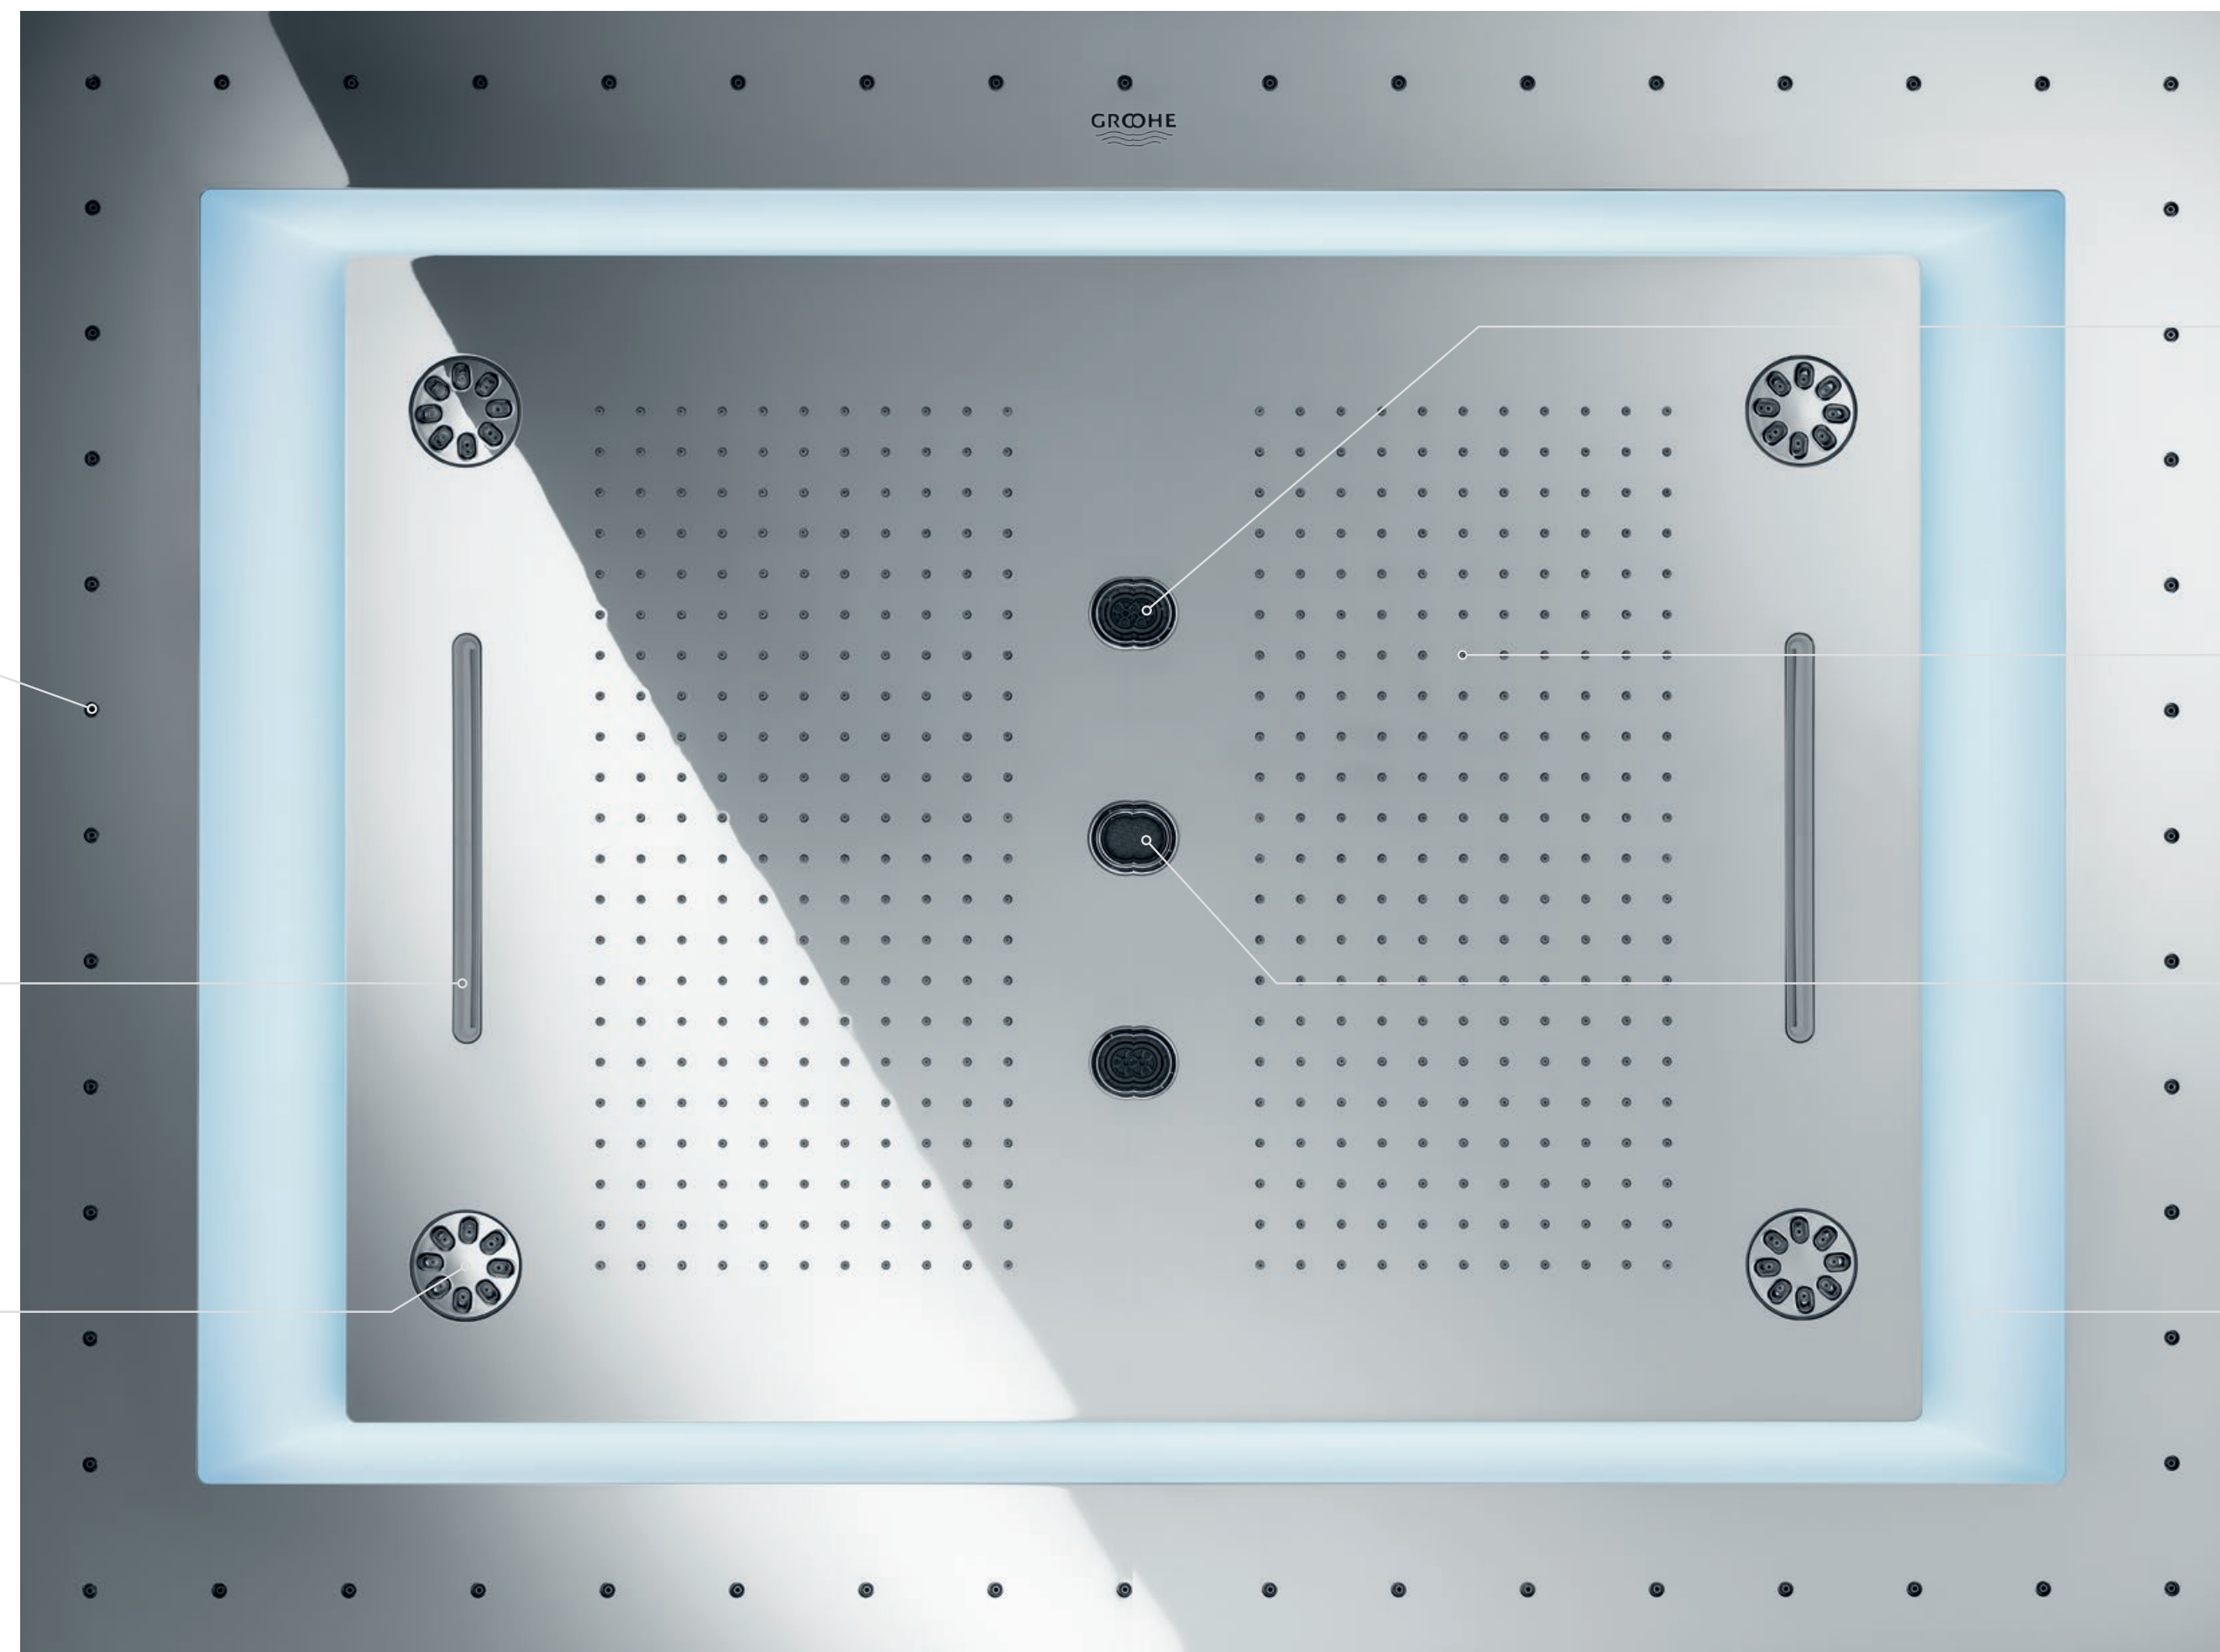

AQUACURTAIN

Fascynująca gra wody, która otacza cię welonem utkany z tysięcy drobnych kropelek.

WATERFALL XL SPRAYS

Szerokie wyjście wody tworzy ścianę wodną, dającą wrażenie wodospadu.

BOKOMA SPRAYS

Osiem dynamicznych, pulsujących dysz wodnych zapewni uczucie stymulującego masażu.

PURE SPRAY

Nazwa mówi wszystko. Miękki strumień czystej wody, która spada prosto z centralnej części deszczownicy, zupełnie jak świeża woda z górskiego źródła.

LIGHT CURTAIN

Spektrum rozproszonych barw, które tworzą wyjątkowy nastrój dzięki magicznej mocy koloru. Funkcja sterowana za pomocą aplikacji GROHE SPA F-Digital Deluxe.

ZANURZ SIĘ WE WŁASNYM WODOSPADZIE

Niech ta wyjątkowa ściana wody oddzieli Cię od trudów dnia,
przynosząc odświeżenie i przyjemność w najczystszej postaci.

**SPOKÓJ DUCHA
POZWÓL, BY
DELIKATNY DESZCZ
OCZYŚCIŁ TWÓJ
UMYSŁ**