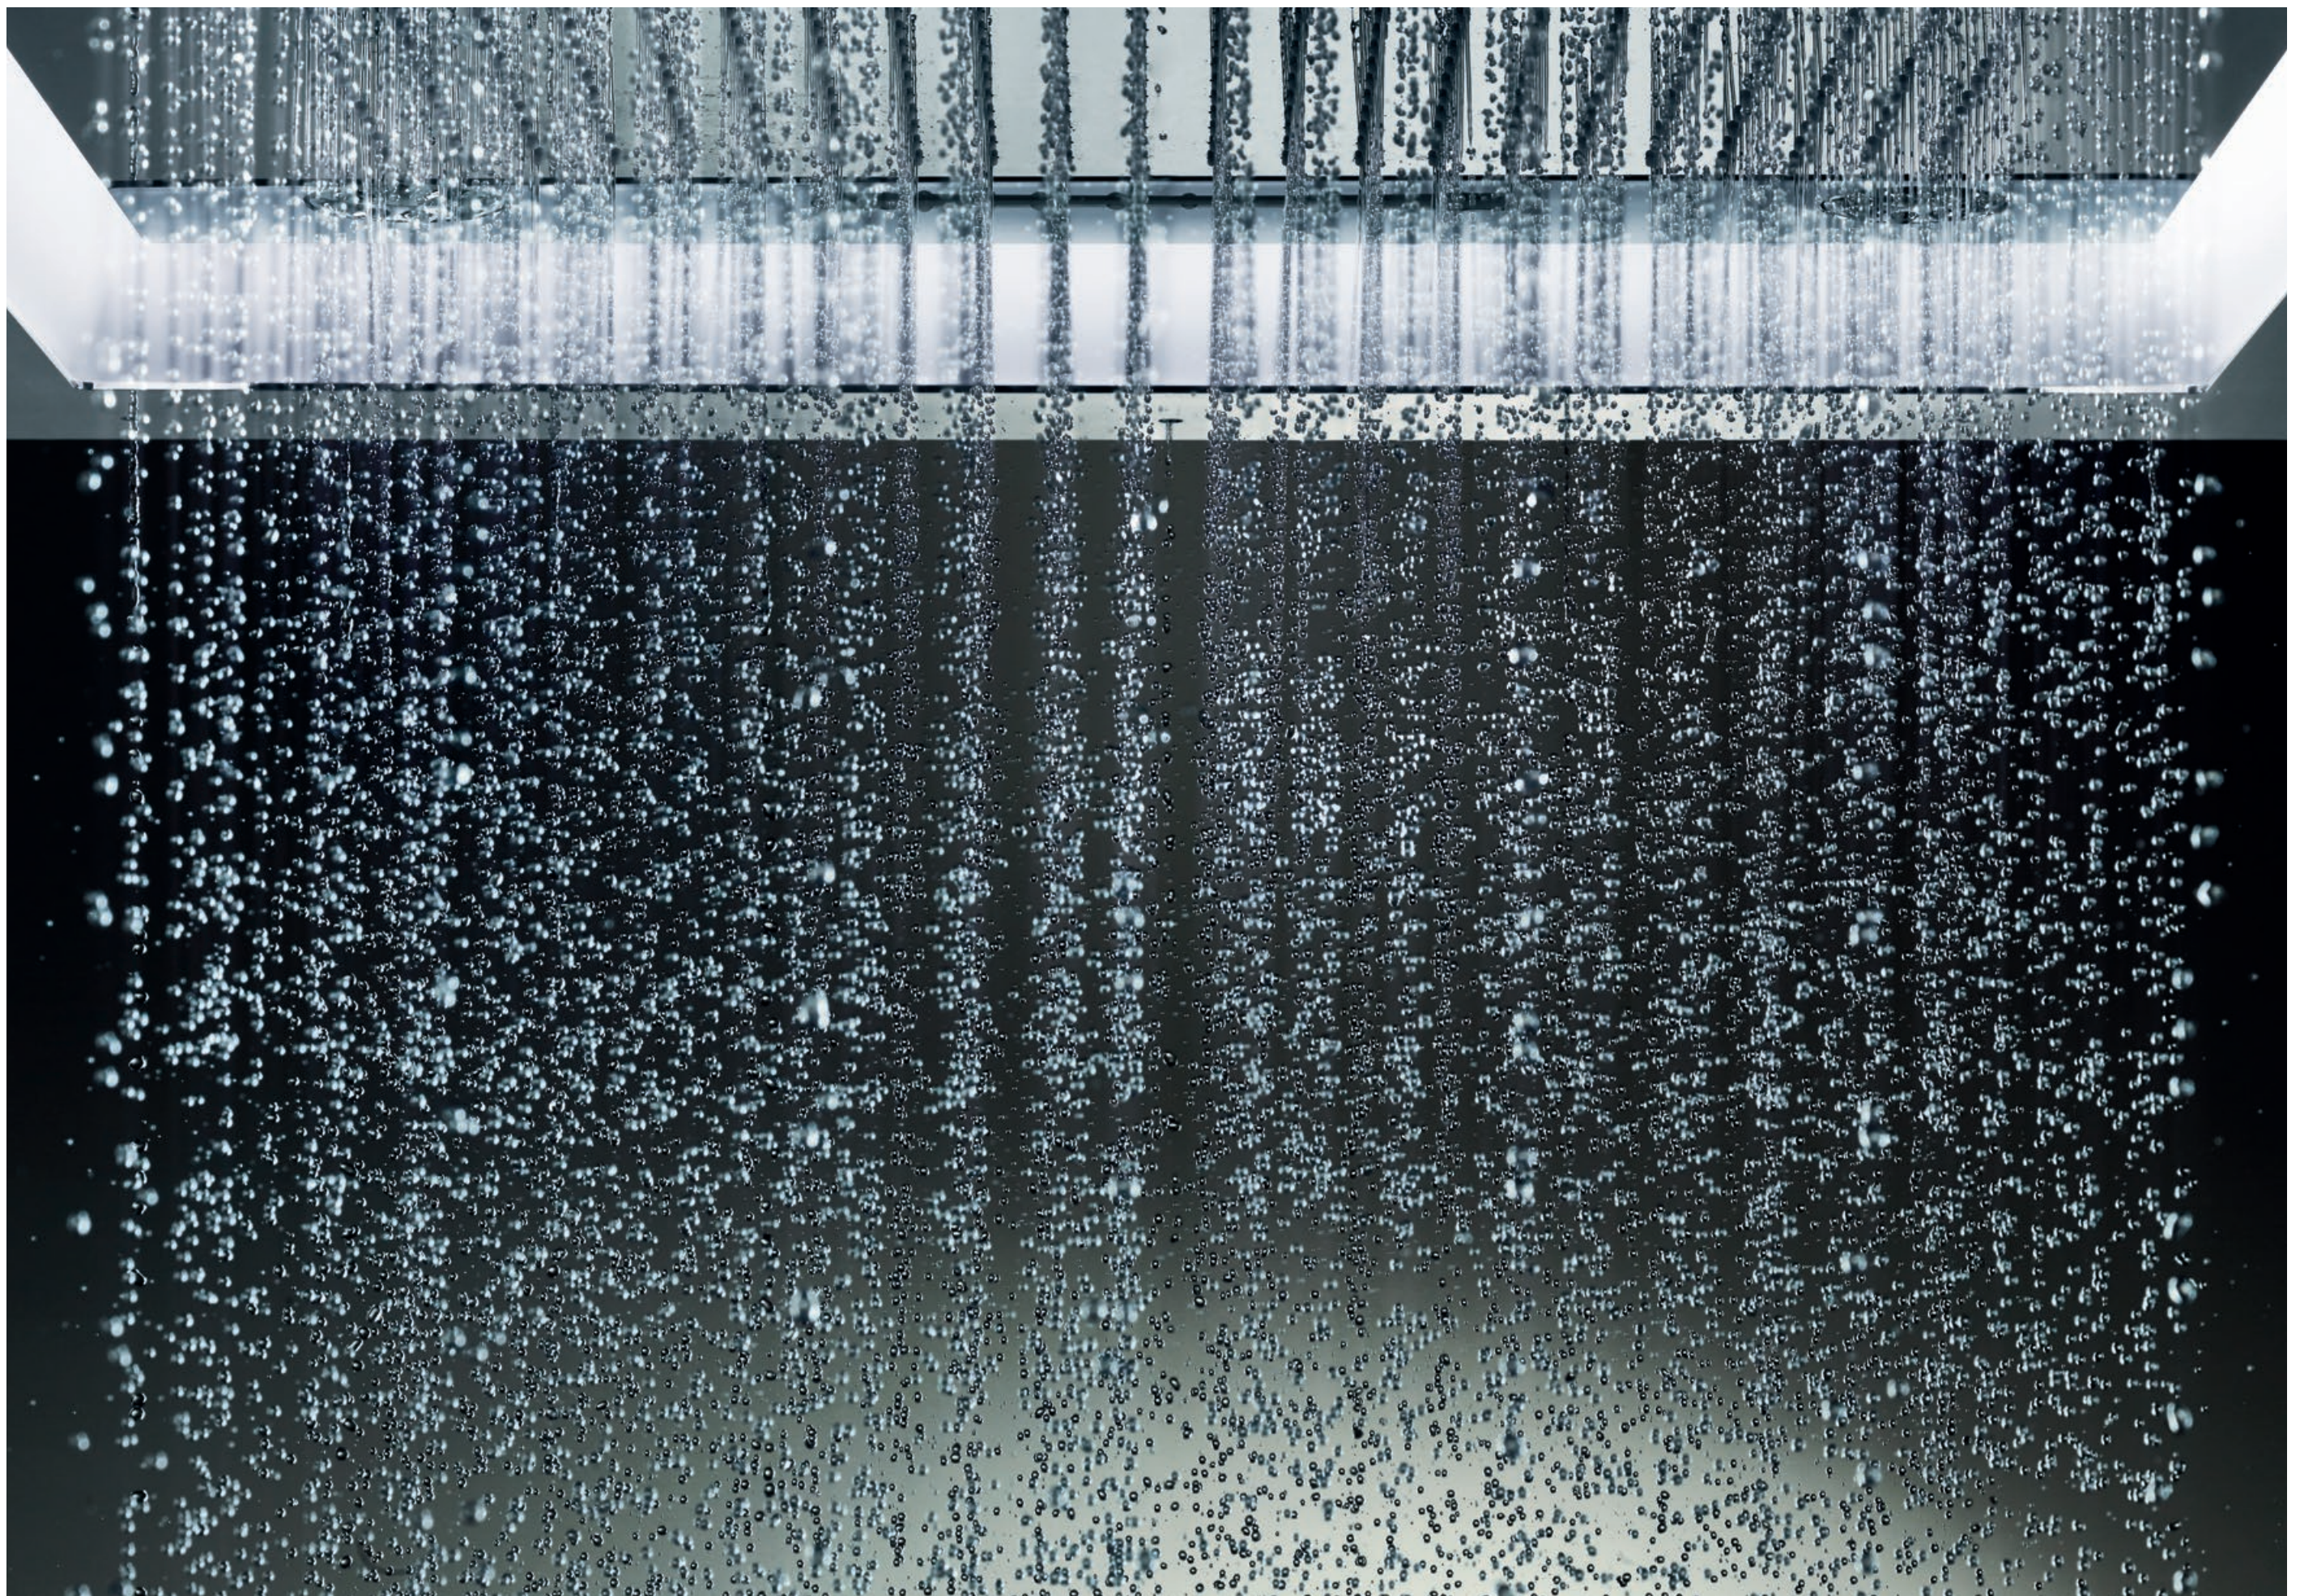

WKRO CZ DO KRAINY MARZEŃ INSPIROWANEJ NAJBARDZIEJ URZEKAJĄCYMI MIEJSCAMI NA ZIEMI

Wyobraź sobie, że możesz rozpocząć każdy dzień od wycieczki do krainy ze swoich marzeń. Dzięki systemowi prysznicowemu GROHE AquaSymphony przeniesiesz się na moment do zupełnie innego świata. Woda zagra w nim koncert, który sprawi Ci radość i zapewni całkowitą odnowę. Odkryj przyjemność kąpieli w delikatnie kolorowym świetle, kojącej relaksującymi dźwiękami. Stań się częścią prawdziwej wodnej symfonii dla wszystkich Twoich zmysłów.

PRZEDSTAWIAMY NIEPOWTARZALNY SYSTEM PRYSZNICOWY **GROHE AQUASYMPHONY**

Nie można iść przez życie w ciągłym pośpiechu. Warto zatrzymać się na chwilę i dać się zachwycić. AquaSymphony nie jest zwyczajnym systemem prysznicowym — to strefa wellness, której rytm wyznacza woda. AquaSymphony bawi się nią, tworząc ciągle zmieniającą się, płynną harmonię. Wyobraź sobie przyjemność, która czeka właśnie na Ciebie.

ZANURZ SIĘ WE WŁASNYM WODOSPADZIE

Niech ta wyjątkowa ściana wody oddzieli Cię od trudów dnia,
przynosząc odświeżenie i przyjemność w najczystszej postaci.

**SPOKÓJ DUCHA
POZWÓL, BY
DELIKATNY DESZCZ
OCZYŚCIŁ TWÓJ
UMYSŁ**

Strumień Rain Spray. Zamknij oczy. Niech ciepły, letni deszcz obsypie Cię drobnymi kropelkami. Czujesz, jak oczyszcza Twoje ciało i umysł, pozwalając na chwilę medytacji?

INTYMNOŚĆ W OBJĘCIACH WODY

Schowaj się za wodną kurtyną strumienia AquaCurtain.
Delikatna zasłona czystej wody otuli Cię i przeniesie do
cudownej przestrzeni jak ze snu.