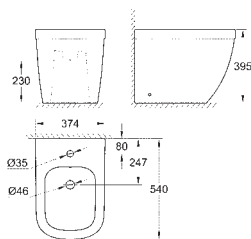

GROHE EURO CERAMIC

Nr. kat.

Kolor

Cena (€)

nowość

39 340 000 N
39 340 00H N

biel alpejska
biel alpejska

134,99
164,99

Euro Ceramic Bidet stojący

z 1 otworem
z przelewem
zestaw mocujący w komplecie
ceramika

ukryte mocowania
opcjonalnie: **PureGuard** antybakteryjna, łatwa do czyszczenia powłoka (00H)
12 sztuk na palecie