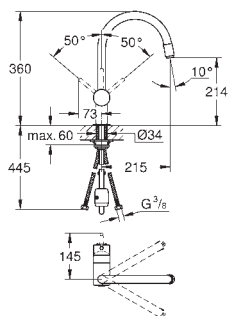

32 918 000
32 918 DC0

chrom
stal nierdzewna

267,00
356,00

Minta

Jednouchwytowa bateria kuchenna 1/2"

wylewka C
montaż jednocorowowy
GROHE StarLight powłoka chromowa
GROHE SilkMove głowica ceramiczna 46 mm
wyciągana wylewka z perlatoem
regulowany ogranicznik strumienia przepływu
obrotowa wylewka
kąt obrotu 360°
zabezpieczenie przed przepływem zwrotnym
giętkie węże przyłączeniowe
system szybkiego montażu
min. rekomendowane ciśnienie 1,0 bar

32 918 00E

chrom

270,00

z ogranicznikiem przepływu GROHE EcoJoy 5,7 l/min