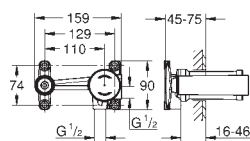

23 571 000

228,00

Jednouchwytowy element do zabudowy podtynkowej
do 2-otworowej baterii umywalkowej
zabudowa w ścianie
bez elementów do montażu gotowego
GROHE SilkMove głowica ceramiczna 35 mm
regulowany ogranicznik strumienia przepływu
z ogranicznikiem temperatury
wylewka może być umieszczona z lewej lub prawej strony
odporny na korozję mosiądź DR