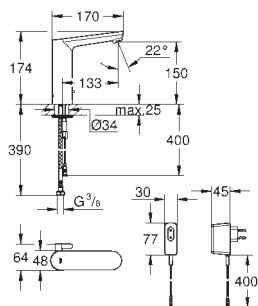

GROHE EUROSMART COSMOPOLITAN E

Nr. kat.

Kolor

Cena (€)

36 421 000

chrom

407,00

Eurosmart Cosmopolitan E
Umywalkowa bateria elektroniczna na podczerwień 1/2"
Rozmiar L