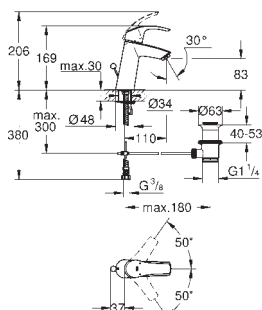

23 322 001

chrom

107,00

Eurosmart
Bateria umywalkowa, DN 15
Rozmiar M

montaż jednootworowy
metalowa dźwignia
GROHE SilkMove głowica ceramiczna 28 mm
z ogranicznikiem temperatury
GROHE StarLight powłoka chromowa
GROHE EcoJoy perlator 5,7 l/min
GROHE QuickFix system szybkiego montażu
zestaw odpływowy z drążkiem pociągającym 1 1/4"
giętkie węże przyłączeniowe