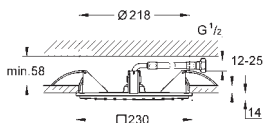

GROHE DESZCZOWNICE

Nr. kat. Kolor Cena (€)

27 863 000 chrom 683,00

Rainshower Allure 230
Deszczownica sufitowa
strumień Rain
230 x 230 mm
metal
gwint przyłącza 1/2"
GROHE DreamSpray perfekcyjny natrysk
GROHE StarLight powłoka chromowa
SpeedClean system przeciw osadom wapiennym
nadaje się do podgrzewaczy przepływowych
min. rekomendowane ciśnienie 1,0 bar