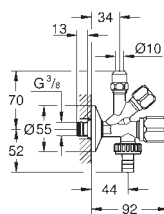

22 034 000 chrom 28,00

WAS zawór kątowy, kombinowany 3/8"

gwint samouszczelniający
Przyłącze ścienne 3/8"
gwint zewnętrzny 3/8"
z kompensacją długości
z nakrętką zaciskową Ø 10 mm
wyjście 3/4"
z przyłączem do węży
głowica z komorą smarującą
zawór zwrotny
długie ramię popychające
Ergonomiczne uchwyty
oznakowanie neutralne
metalowa rozeta Ø 55 mm

22 033 000 chrom 24,00

bez uszczelnienia gwintu