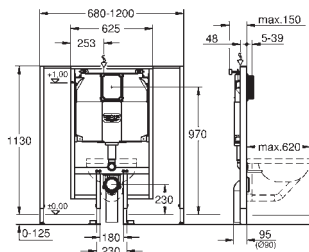

38 995 000

394,00

Rapid SL do WC ściennego

do małych, wąskich łazienek

zbiornik sputkujący 80 mm

wysokość zabudowy 1,13 m

regulowana szerokość stelaża 0,70 – 1,20 m

do montażu na ścianie

rama stalowa, powlekana proszkowo, samonośna

do suchej zabudowy, kompletny montaż wstępny

ustalone przyłącza do obiektu

z szybką regulacją i blokadą wysokości

materiał mocujący

kontrola TÜV

2 sworznie mocujące WC

mocowanie ceramiki

rozstaw śrub 180/230 mm

kolanko odpływowe z polietylenu Ø 90 mm

regulacja głębokości zabudowy

kształtka redukcyjna Ø 90/110 mm

zestaw dopływowy i odpływowy

zbiornik sputkujący 80 mm, 6-9 l

ustawienie fabryczne 6l i 3l

pneumatyczny zawór odpływowy z 3 funkcjami:

2-pojemn., Start/Stop lub bez przerywania

przyłącze wody od góry

armatura I klasy głośności

izolowana przeciwwroszeniowo

przyłącze wody 1/2"m beznarzędziowy montaż wężyka

do instalacji puszk rewizyjno - ochronnej nie są wymagane narzędzia

do montażu pionowego

z akcesoriami do montażu przyściennego

GROHE EcoJoy mniejsze zużycie wody

38 525 001

301,00

Rapid SL do WC ściennego

ze spłuczką do WC 6 - 9 l

wysokość zabudowy 1,00 m

do montażu przyściennego lub montażu

w ścianie szkieletowej

rama stalowa, powlekana proszkowo, samonośna

do suchej zabudowy, kompletny montaż wstępny

ustalone przyłącza do obiektu

z szybką regulacją i blokadą wysokości

materiał mocujący

kontrola TÜV

2 sworznie mocujące WC

mocowanie ceramiki

do ceramiki WC o małej powierzchni (< 205 mm)

niezbędny jest zestaw adaptacyjny 38 779 000

rozstaw śrub 180/230 mm

kolanko odpływowe z polietylenu Ø 90 mm

regulacja głębokości zabudowy

kształtka redukcyjna Ø 90/110 mm

zestaw dopływowy i odpływowy

spłuczka do WC, 6 - 9 l

pneumatyczny zawór odpływowy z 3 funkcjami:

2-pojemn., Start/Stop lub bez przerywania

uruchamianie z przodu lub z góry

przyłącze wodne z lewej / prawej lub od tyłu

armatura I klasy głośności

izolowana przeciwwroszeniowo

przyłącze wodne 1/2" z wbudowanym zaworem kątowym i przyłączem

skracać puszk rewizyjno-ochronna

bez wyposażenia do montażu przyściennego

bez przycisku uruchamiającego

GROHE EcoJoy mniejsze zużycie wody