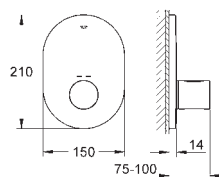

Grotherm 3000 Cosmopolitan

Bateria centralna z termostatem

do montażu gotowego z

GROHE Rapido T 35 500 000 (zamawiany osobno)

GROHE QuickFix rozeta ścienna (z uszczelnieniem, zakryte mocowania)

GROHE StarLight powłoka chromowa

GROHE SafeStop blokada na 38°C

GROHE SafeStop Plus w zestawie opcjonalny ogranicznik temperatury 43°C

bez elementów do zabudowy podtynkowej

35 500 000 237,00
GROHE Rapido T uniwersalny podtynkowy element termostatyczny