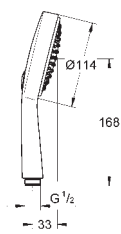

27 661 000 chrom 105,00

Power&Soul Cosmopolitan 115
Prysznic ręczny 2 strumienie
GROHE Rain O², Rain
GROHE EcoJoy, ogranicznik przepływu 9,5 l/min
GROHE DreamSpray perfekcyjny natrysk
GROHE One-click showering wybór rodzaju strumienia
prysznic za pomocą przycisku
GROHE StarLight powłoka chromowa
SpeedClean system przeciw osadom wapiennym
wewnętrzny kanał wodny
uniwersalny montaż, pasuje do wszystkich standardowych węży prysznicowych.
nadaje się do podgrzewaczy przepływowych
min. rekomendowane ciśnienie 1,0 bar