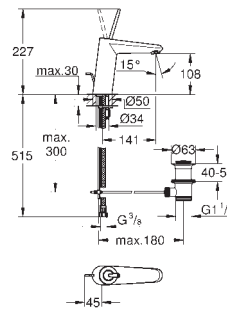

23 427 000
23 427 LS0

chrom
moon white/chrom

198,00
257,00

Eurodisc Joy

Bateria umywalkowa, DN 15

Rozmiar M

montaż jednotworowy
metalowa dźwignia

GROHE FeatherControl głowica typu Joystick