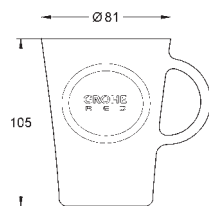

korek z uchwytem

z zaparaczem do herbaty

pojemność 450 ml

GROHE RED

Nr. kat.

Kolor

Cena (€)

nowość