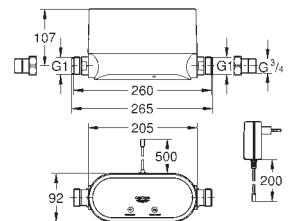

zalecane zastosowanie zestawu do montażu na ścianie (22 501 000), sprzedawany osobno

w zestawie:

- 1 x moduł sterujący z połączeniem 1"
 - nakrętki mocujące 3/4 "
 - przedłużający kabel zasilający o długości 0,7 m; typ wtyczki C
- znak CE
LAN 2,4 GHz
I klasa głośności według normy DIN 4109
Wyprodukowano w Niemczech