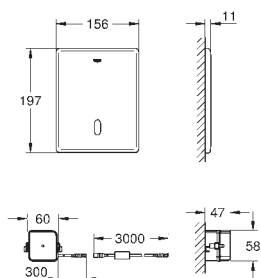

38 698 SD1

stal szlachetna

591,00

Tectron Skate

Elektronika sflukujaca na podczerwień do WC

z czujnikiem podczerwień do komunikacji dwukierunkowej do monitorowania, konfigurowania i celów serwisowych z transformatorem 100-230 V AC, 50-60 Hz, 6 V DC do zbiornika sflukujacego do WC GD 2

serwomotor

wbudowa w sciane

przycisk uruchamiajacy 156 x 197 mm

sterowanie na podczerwień

7 programów wstepnych

• automatyczne sflukiwanie

• tryb czyszczenia

wstepne sflukiwanie wlacz/wylacz

dotatkowe funkcje i precyzyjne ustawienia za pomoca pilota (36 407 001)

regulowana wielkosc sflukiwania (3-9l)

znak CE