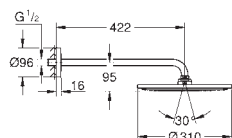

Rainshower 310 Deszczownica z ramieniem 422 mm, 1 strumień

elementy składowe:
deszczownica Rainshower Cosmopolitan 310 (27 477 000)
1 rodzaj strumienia:
strumień Rain
ramię prysznica Rainshower 422 mm (26 146 000)
GROHE DreamSpray perfekcyjny natrysk
GROHE StarLight powłoka chromowa
SpeedClean system przeciw osadom wapiennym
DropStop zabezpieczenie przed kapaniem z deszczownicy po zamknięciu wody
nadaje się do podgrzewaczy przepływowych
min. rekomendowane ciśnienie 1,0 bar