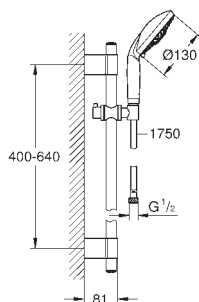

28 767 001 chrom 204,00

Rainshower Classic 130
Zestaw z drążkiem prysznicowym, 3 strumienie
elementy składowe:
prysznic ręczny Classic (28 764 000)
drążek prysznicowy 600 mm (28 797 001)
z uchwytami ściennymi
Silverflex wąż prysznicowy 1750 mm (28 388 000)
GROHE StarLight powłoka chromowa
Twistfree system zapobiegający skręcaniu węża prysznicowego
GROHE QuickFix Plus regulowany rozstaw pomiędzy uchwytami dla dopasowania do istniejących otworów
min. rekomendowane ciśnienie 1,0 bar

28 769 001 chrom 222,00

ditto, długość 900 mm