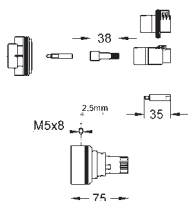

47 780 000

146,00

Zestaw przedłużek 27,5 mm

do Rapido T 35 500 000
do użycia z termostatem centralnym lub
prysznicową baterią termostatyczną