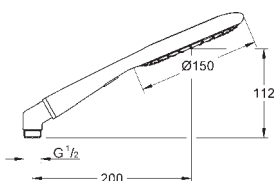

27 637 000

Łupek

96,00

Rainshower Icon 150

Prysznic ręczny 2 strumienie

Rain, SmartRain

funkcja Eco (redukcja przepływu)
metalowe kolanko do łączenia prysznica ręcznego z węzłem prysznicowym

GROHE EcoJoy mniejsze zużycie wody

GROHE DreamSpray perfekcyjny natrysk

GROHE StarLight powłoka chromowa

SpeedClean system przeciw osadom wapiennym

wewnętrzny kanał wodny

uniwersalny montaż, pasuje do wszystkich

standardowych węży prysznicowych.

nadaje się do podgrzewaczy przepływowych