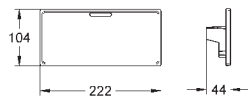

18 700 000

daVinci satin white

40,00

Półka GROHE EasyReach

demontowalna dla łatwego czyszczenia

wykończenie da Vinci - satynowa biel

- do natynkowej termostaticznej baterii prysznicowej o rozstawie przyłączy 150 mm
- do natynkowej termostaticznej baterii wannowej o rozstawie przyłączy 150 mm