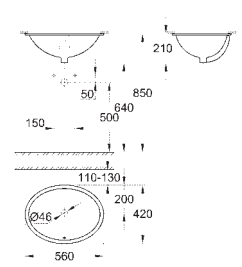

39 423 000 N

biel alpejska

66,49

Universal
Umywalka podblátowa 55 cm
montaż podblátowy
z przelewem
560 x 420 mm
ceramika
18 sztuk na palecie

nowość