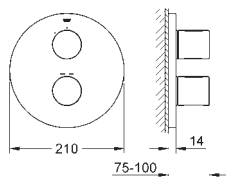

GROHE GROHTHERM 3000 COSMOPOLITAN

Nr. kat. Kolor Cena (€)

19 467 000 chrom 344,00
19 467 LSO moon white/chrom 414,00

Grotherm 3000 Cosmopolitan

Bateria termostatyczna

do obsługi jednego wyjścia wody

do montażu gotowego z

GROHE Rapido T 35 500 000 (zamawiany osobno)

GROHE QuickFix rozeta ścienna (z uszczelnieniem, zakryte mocowania)

GROHE StarLight powłoka chromowa

GROHE SafeStop blokada na 38°C

GROHE SafeStop Plus w zestawie opcjonalny ogranicznik temperatury 43°C

pokrętko z regulacją strumienia przepływu z **GROHE EcoButton** (przycisk oszczędnościowy)

głowica ceramiczna 1/2", 180°

bez elementów do zabudowy podtynkowej

35 500 000 237,00
GROHE Rapido T uniwersalny podtynkowy element termostatyczny

19 567 000 chrom 517,00