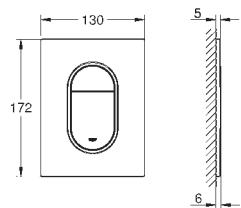

37 624 000
37 624 P00
37 624 SH0
37 624 DC0

chrom	92,00
chrom mat	92,00
biel alpejska	69,00
stal nierdzewna	106,00

Arena Cosmopolitan S
Przycisk uruchamiający
do uruchomienia 2-pojemnościowego
lub Start/Stop
do pneumatycznego zaworu
spłukującego AV1
zbiornik GD 2
montaż pionowy
130 x 172 mm
z ABS

GROHE StarLight powłoka chromowa
GROHE EcoJoy mniejsze zużycie wody
uchwyt magnetyczny i wsporniki mocujące w zestawie
do montażu z małą puszką rewizyjną 40 911 000 (zamawiana osobno)