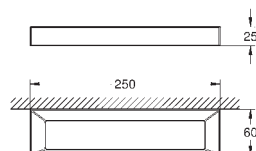

**Selection Cube
Mydelniczka**

Materiał: szkło
pasuje do uchwytu Selection Cube (40 865 000)

40 783 000 N daVinci satin white 23,74

**Selection Cube
Szklanka**

Materiał: szkło
pasuje do uchwytu Selection Cube (40 865 000)