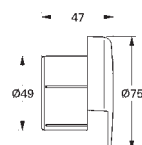

19 954 000 chrom 17,50

Talentofill
Rozeta
do zestawu przyłączeniowego (28 995 000)
GROHE StarLight powłoka chromowa