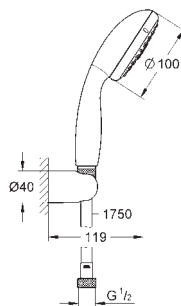

27 601 10E chrom 34,00

New Tempesta 100
Zestaw prysznicowy 2 strumienie

elementy składowe:

prysznic ręczny (27 597 001)
regulowany uchwyt ścienny (27 595 000)

wąż prysznicowy Relexaflex
1750 mm 1/2" x 1/2" (28 154 001)

GROHE EcoJoy ogranicznik przepływu 5,7 l/min

GROHE DreamSpray perfekcyjny natrysk

GROHE StarLight powłoka chromowa

SpeedClean system przeciw osadom wapiennym
wewnętrzny kanał wodny

ShockProof silikonowy pierścień chroniący słuchawkę w razie upadku
nadaje się do podgrzewaczy przepływowych
min. rekomendowane ciśnienie 1,0 bar

nowość