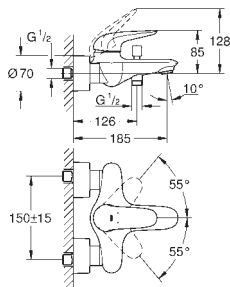

GROHE EUROSTYLE

Nr. kat. Kolor Cena (€)

23 726 003 chrom 148,00
23 726 LS3 moon white/chrom 191,00

Eurostyle
Jednouchwytywa bateria wannowa
montaż ścienny
pełna, metalowa dźwignia
GROHE SilkMove głowica ceramiczna 35 mm z ogranicznikiem temperatury
GROHE StarLight powłoka chromowa regulowany ogranicznik strumienia przepływu automatyczny przełącznik: wanna/prysznic perlator
wyjście prysznica 1/2" ze zintegrowanym zaworem zwrotnym
zakryte przyłącza S
zabezpieczenie przed przepływem zwrotnym
metalowa rozeta ścienna

nowość