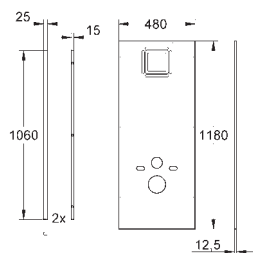

GROHE AKCESORIA DODATKOWE DO RAPID SL

Nr. kat.

Kolor

Cena (€)

38 636 001

74,00

Rapid SL obudowa elementu do WC ściennego
wysokość zabudowy 1,13 m
 płyta gipsowo-włóknowa 1190 x 480 x 12,5 mm
 ze wszystkimi wycięciami
 śruby do szybkiego montażu
 2 ocynkowane podpory ze śrubami mocującymi