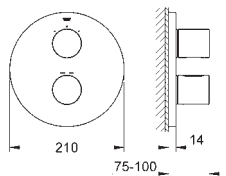

Grotherm 3000 Cosmopolitan

Bateria termostatyczna

do obsługi więcej niż jednego wyjścia wody

do montażu gotowego z

GROHE Rapido T 35 500 000 (zamawiany osobno)

GROHE QuickFix rozeta ścienna (z uszczelnieniem, zakryte mocowania)

GROHE StarLight powłoka chromowa

GROHE SafeStop blokada na 38°C

GROHE SafeStop Plus w zestawie opcjonalny ogranicznik temperatury 43°C

Aquadimmer wielofunkcyjny:

blokada i regulacja strumienia przepływu

przełącznik pomiędzy dwoma wyjściami wody

bez elementów do zabudowy podtynkowej

35 500 000 237,00
GROHE Rapido T uniwersalny podtynkowy element termostatyczny

19 469 000 chrom 285,00