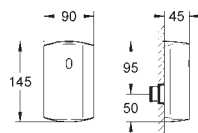

Tectron

Elektronika przezbrojeniowa

6V bateria litowa, Typ CR-P2

żywotność baterii: około 7 lat (150 załączeń/dzień)

instalacja natynkowa

do automatu spłukującego pisuarowego

podtynkowego (37 017)

obudowa metalowa 145 x 90 x 45 mm

zawór magnetyczny z sitkiem do

zanieczyszczeń

wielostopniowy wskaźnik stanu baterii

7 programów wstępnych

• automatyczne spłukiwanie

• tryb czyszczenia

wstępne spłukiwanie włącz/wyłącz

• dodatkowe funkcje i precyzyjne ustawienia za pomocą pilota (36 407 001)

regulowany czas spłukiwania (opcjonalnie ustawienie ręczne)

znak CE

37 338 000

127,00