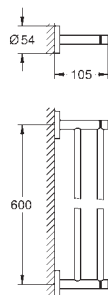

40 802 001 N	chrom	54,99
40 802 BE1 N	polished nickel	77,08
40 802 EN1 N	brushed nickel	77,08
40 802 GL1 N	cool sunrise	77,08
40 802 GN1 N	brushed cool sunrise	77,08
40 802 DA1 N	warm sunset	77,08
40 802 DL1 N	brushed warm sunset	77,08
40 802 A01 N	hard graphite	77,08
40 802 AL1 N	brushed hard graphite	77,08

Essentials
Wieszak na ręczniki
materiał: metal
654 mm (rozstaw otworów 600 mm)
ukryte mocowanie
GROHE StarLight powłoka chromowa