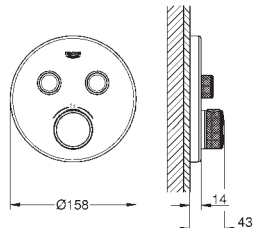

GROHE GROHTHERM SMARTCONTROL

Nr. kat. Kolor Cena (€)

29 151 LS0 moon white 603,00

Grotherm SmartControl
Bateria termostaticzna do obsługi dwóch wyjść wody
do montażu gotowego z
Rapido SmartBox (35 600 000)
metalowa rozeta ścienna z **GROHE QuickFix** (zakryte uszczelnienie rozety i mocowania trzpienia), regulacja 6 °
GROHE StarLight powłoka chromowa
przełącznik SmartControl, regulacja przepływu wody: od oszczędnego EcoJoy do pełnego Full Flow
wymienne symbole: wanna, prysznic, deszczownica, dysze
GROHE TurboStat głowica termostaticzna
GROHE SafeStop blokada na 38°C
GROHE SafeStop Plus w zestawie opcjonalny ogranicznik temperatury 43°C
wbudowane zawory zwrotne i sitka do zanieczyszczeń
możliwość używania kilku wyjść wody jednocześnie
biała rozeta ze szkła akrylowego
element montażowy zamawiany osobno
wydajność przepływu:
wyjście B = 24 l / min
wyjście C = 26 l / min

29 904 LS0 moon white 642,00