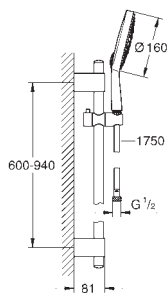

27 746 000 chrom 231,00

Power&Soul Cosmopolitan 160
zestaw prysznicowy, 4 strumienie
 elementy składowe:
 słuchawka prysznicowa Power&Soul Cosmopolitan 160 (27 668 000)
 drążek prysznicowy, 900 mm (27 785 000)
Silverflex wąż prysznicowy 1750 mm (28 388 000)
GROHE EcoJoy, ogranicznik przepływu 9,5 l/min
GROHE CoolTouch
GROHE DreamSpray perfekcyjny natrysk
GROHE StarLight powłoka chromowa
GROHE QuickFix Plus regulowany rozstaw pomiędzy uchwytami dla dopasowania do istniejących otworów
SpeedClean system przeciw osadom wapiennym
 wewnętrzny kanał wodny
Twistfree system zapobiegający skręcaniu węża prysznicowego
 nadaje się do podgrzewaczy przepływowych
 min. rekomendowane ciśnienie 1,0 bar