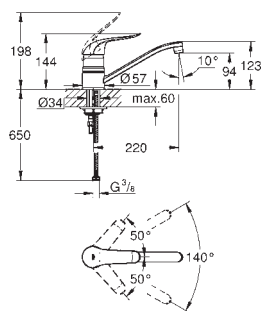

Euroeco Special
Jednouchwytowa bateria kuchenna 1/2"
montaż jednootworowy
GROHE StarLight powłoka chromowa
GROHE SilkMove głowica ceramiczna 46 mm
GROHE EcoJoy mniejsze zużycie wody
regulowany ogranicznik strumienia przepływu
zmiennie nastawiany ogranicznik temperatury
regulator strumienia laminarnego 9 l/min.
obrotowa wylewka
długość dźwigni 120 mm
giętkie węże przyłączeniowe