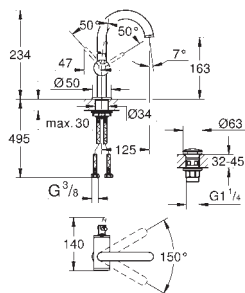

GROHE ATRIO

Nr. kat. Kolor Cena (€)

nowość

32 043 003	chrom	310,00
32 043 DC3	stal nierdzewna	403,00
32 043 AL3	brushed hard graphite	434,00

Atrio
Bateria umywalkowa, DN 15
Rozmiar M
montaż jednotworowy
GROHE SilkMove głowica ceramiczna 28 mm
GROHE StarLight powłoka chromowa
GROHE EcoJoy perlator 5.7 l/min
obrotowa wylewka
blokada przepływu
zestaw odpływowy Push-Open 1 1/4"
giętkie węże przyłączeniowe

nowość