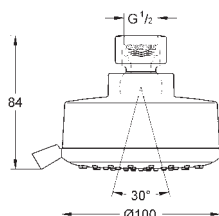

New Tempesta 100

Prysznic górny, 4 strumienie

GROHE Rain O², Rain, Massage, Jet
obrotowe złącze kulowe +/- 15°
gwint przyłącza 1/2"

GROHE EcoJoy, ogranicznik przepływu 9,5 l/min

GROHE DreamSpray perfekcyjny natrysk

GROHE StarLight powłoka chromowa

SpeedClean system przeciw osadom wapiennym

wewnętrzny kanał wodny

nadaje się do podgrzewaczy przepływowych

min. rekomendowane ciśnienie 1,0 bar

nowość

27 591 001

chrom

53,00

New Tempesta Cosmopolitan 100

Prysznic górny, 4 strumienie

GROHE Rain O², Rain, Massage, Jet
obrotowe złącze kulowe +/- 15°
gwint przyłącza 1/2"

GROHE EcoJoy, ogranicznik przepływu 9,5 l/min

GROHE DreamSpray perfekcyjny natrysk

GROHE StarLight powłoka chromowa

SpeedClean system przeciw osadom wapiennym

wewnętrzny kanał wodny

nadaje się do podgrzewaczy przepływowych

min. rekomendowane ciśnienie 1,0 bar