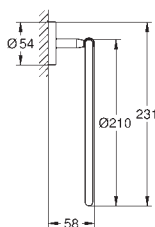

40 460 001 N

chrom

15,83

BauCosmopolitan
Wieszak na ręcznik

materiał: metal
ukryte mocowanie
GROHE StarLight powłoka chromowa