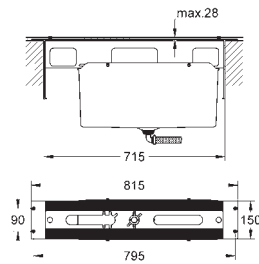

29 037 000

727,00

Element montażowy - odwodnieniowy do baterii wannowych

część wewnętrzna podtynkowa do montażu na ławie z płytkami okładzinowymi
elementy składowe:
rama konstrukcyjna
kolektor ze zintegrowanym odpływem do kanalizacji

45 388 000

148,00

Elementy wsporcze do ramy

nowość

23 672 001

chrom

1 410,00

Eurocube

Wolnostojąca bateria wannowa

do montażu gotowego z
45 984 001 (zamawiany osobno)
element montażowy zamawiany osobno
GROHE SilkMove głowica ceramiczna 35 mm
z ogranicznikiem temperatury
GROHE StarLight powłoka chromowa
automatyczny przełącznik: wanna/prysznic
wylewka z perlatozem
słuchawka prysznicowa Euphoria Cube+ 6,6 l/min
Silverflex wąż prysznicowy 1250 mm (28 362 000)
wysięg wylewki 298 mm
zintegrowany zawór zwrotny w wyjściu prysznica 1/2"
zabezpieczenie przed przepływem zwrotnym
z zamocowaniem prysznica

45 984 001

428,00

Element montażowy

do wolnostojących baterii i wylewek wannowych oraz systemów prysznicowych bez elementów do montażu gotowego
cokół z wyrównaniem poziomym i radialnym
głębokość montażu dla baterii i wylewek wannowych 53-157 mm, tolerancja montażowa 104 mm
głębokość montażu dla systemów prysznicowych 65-157 mm, tolerancja montażowa 92 mm
przyłącze wody 1/2"
przyłącze do płukania
podkładka
materiał mocujący

13 303 000

chrom

117,00

Eurocube

Wylewka wannowa

montaż ścienny
GROHE StarLight powłoka chromowa
perlator
gwint zewnętrzny 1/2"
wysięg wylewki 170 mm
min. rekomendowane ciśnienie 1,0 bar

13 304 000

chrom

131,00

Wylewka wannowa

montaż ścienny
GROHE StarLight powłoka chromowa
perlator
automatyczny przełącznik: wanna/prysznic
z podtynkowym elementem łączącym
gwint zewnętrzny 1/2"
wysięg wylewki 170 mm
min. rekomendowane ciśnienie 1,0 bar