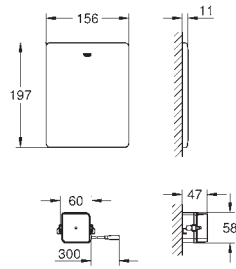

GROHE ELEKTRONIKA DO WC

Nr. kat.

Kolor

Cena (€)

38 934 SD0

stal szlachetna

539,00

Sterowanie WC

do zdalnego spłukiwania spłuczek podtynkowych 6-9 l
do podłączenia jednego lub więcej przycisków bezpotencjałowych
do poręczy dla niepełnosprawnych ze zintegrowanym przyciskiem
Hewi, Keuco, Lehnen, Normbau, Pressalit, AMS, Deubad, Erlau, FRELU, FSB
płyta ze stali nierdzewnej 156 x 197 mm
transformator do montażu zewnętrznego
napięcie zasilania 230 V AC, 50/60 Hz, 4,0 VA
serwomotor
3 m kabel podłączeniowy
do podłączenia transformatora i elektroniki
kabel 3m z wtyczką
znak CE
bez przycisku uruchamiającego i poręczy