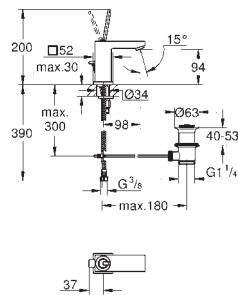

GROHE EUROCUBE JOY

Nr. kat.

Kolor

Cena (€)

23 654 000

chrom

224,00

Eurocube Joy
Bateria umywalkowa, DN 15
Rozmiar S

montaż jednocentrowy
metalowa dźwignia
GROHE FeatherControl głowica typu Joystick
GROHE StarLight powłoka chromowa
GROHE EcoJoy SpeedClean perlator 5.7 l/min
GROHE QuickFix Plus system instalacyjny
zestaw odpływowy z drążkiem pociągającym 1 1/4"
giętkie węże przyłączeniowe