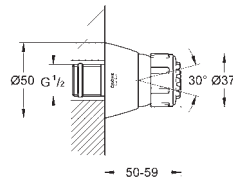

28 286 000

chrom

100,00

Relaxa 50
Dysza boczna, 2 strumienie

Normal, Jet
przegub kulowy

GROHE StarLight powłoka chromowa

SpeedClean system przeciw osadom wapiennym
minimalna wydajność 4,5 l/min.