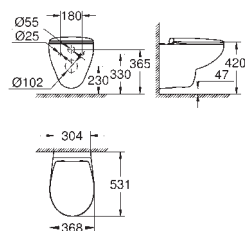

39 439 000 N

biel alpejska

129,99

Bau Ceramic Pisuar
podłączenie wody z góry
objętość splukiwania 1l
ceramika
16 sztuk na palecie

nowość