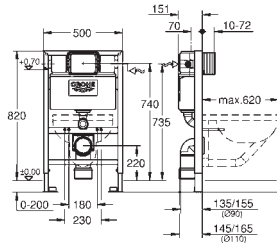

38 526 000

324,00

**Rapid SL do WC ściennego
ze spłuczką do WC 6 - 9 l
wysokość zabudowy 0,82 m**

do montażu przyściennego lub montażu w ścianie szkieletowej
rama stalowa, powlekana proszkowo, samonośna
do suchej zabudowy, kompletny montaż wstępny
ustalone przyłącza do obiektu
z szybką regulacją i blokadą wysokości
materiał mocujący
kontrola TÜV
2 sworznie mocujące WC
mocowanie ceramiki
rozstaw śrub 180/230 mm
kolanko odpływowe z polietylenu Ø 90 mm
regulacja głębokości zabudowy
kształtka redukcyjna Ø 90/110 mm
zestaw dopływowy i odpływowy
spłuczka do WC, 6 - 9 l
pneumatyczny zawór odpływowy z 3 funkcjami:
2-pojemn., Start/Stop lub bez przerywania
uruchamianie z przodu lub z góry
przyłącze wodne z lewej / prawej lub od tyłu
armatura I klasy głośności
izolowana przeciwroszeniowo
przyłącze wodne 1/2" z wbudowanym zaworem kątowym i przyłączem skracaną puszką rewizyjno-ochronną
**bez wyposażenia do montażu przyściennego
bez przycisku uruchamiającego
GROHE EcoJoy** mniejsze zużycie wody

38 519 001

395,00