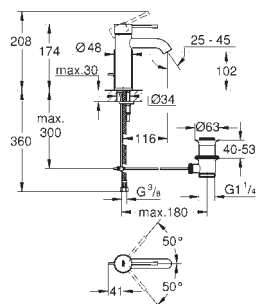

GROHE ESSENCE

Nr. kat. Kolor Cena (€)

23 589 001	chrom	146,00
23 589 DC1	stal nierdzewna	199,00
23 589 BE1	polished nickel	201,00
23 589 EN1	brushed nickel	201,00
23 589 GL1	cool sunrise	201,00
23 589 GN1	brushed cool sunrise	201,00
23 589 DA1	warm sunset	201,00
23 589 DL1	brushed warm sunset	201,00
23 589 A01	hard graphite	201,00
23 589 AL1	brushed hard graphite	201,00

Essence
Bateria umywalkowa, DN 15
Rozmiar S
montaż jednootworowy
metalowa dźwignia
GROHE SilkMove głowica ceramiczna 28 mm
z ogranicznikiem temperatury
GROHE StarLight powłoka chromowa
GROHE EcoJoy perlator 5,7 l/min
GROHE AquaGuide regulowany perlator
GROHE QuickFix Plus system instalacyjny
zestaw odpływowo z drążkiem pociągającym 1 1/4"
giętkie węże przyłączeniowe