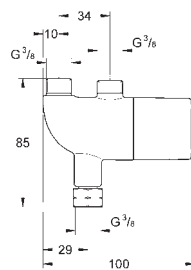

34 487 000 chrom 159,00

Grotherm Micro
Termiczna ochrona przez poparzeniem
termostat podumywalkowy
regulacja temperatury 15-43° C (± 2° C)
dezynfekcja termiczna bez konieczności
ponownego ustawiania temperatury
przyłącze pod nakrętką złączkową 3/8"
na górze 3/8" gwint zewnętrzny
głowica termostatyczna **GROHE TurboStat**
GROHE StarLight powłoka chromowa
wbudowane zawory zwrotne
sitko do zanieczyszczeń
bez zestawu przyłączeniowego
max. różnica ciśnień 5:1
min. rekomendowane ciśnienie 1,0 bar