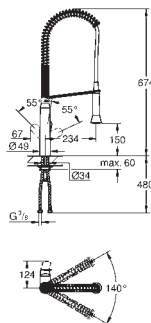

GROHE K7

Nr. kat.

Kolor

Cena (€)

32 950 000
32 950 DC0

chrom
stal nierdzewna

731,00
950,00

K7

Jednouchwytowa bateria kuchenna 1/2"

montaż jednootworowy

GROHE StarLight powłoka chromowa

GROHE SilkMove głowica ceramiczna 35 mm

profesjonalny natrysk z 2 rodzajami strumienia

przełącznik: perlator/ prysznic SpeedClean

automatyczne przełączanie na perlator

metalowa głowka natrysku

regulowany ogranicznik strumienia przepływu

obrotowa wylewka

kąt obrotu 140°

zabezpieczenie przed przepływem zwrotnym

giętkie węże przyłączeniowe

system szybkiego montażu

min. rekomendowane ciśnienie 1,0 bar