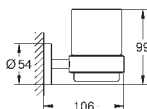

40 447 001 N	chrom	24,99

Essentials
Szklanka z uchwytem
materiał: szkło / metal
elementy składowe:
uchwyt (40 369 001)
szklanka (40 372 001)
ukryte mocowanie
GROHE StarLight powłoka chromowa