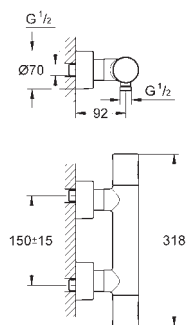

GROHE GROHTHERM 3000 COSMOPOLITAN

Nr. kat.

Kolor

Cena (€)

34 274 000

chrom

443,00

Grotherm 3000 Cosmopolitan

Bateria prysznicowa z termostatem, DN 15

montaż ścienny

GROHE 100% CoolTouch obudowa termostatu oraz przyłącza S zabezpieczone przed nagrzewaniem

GROHE StarLight powłoka chromowa

GROHE SafeStop blokada na 38°C

GROHE SafeStop Plus w zestawie opcjonalny ogranicznik temperatury 43°C

GROHE TurboStat głowica termostatyczna

zintegrowane odcięcie wody mieszanej

pokrętko z regulacją strumienia przepływu z **GROHE EcoButton** (przycisk oszczędnościowy)

głowica ceramiczna 1/2", 180°

wyście prysznic na dole 1/2"

wbudowane zawory zwrotne

sitka do zanieczyszczeń

zabezpieczenie przed przepływem zwrotnym

zakryte przyłącza S, rozety z uszczelnieniem

GROHE EcoJoy mniejsze zużycie wody

34 276 000

chrom

509,00