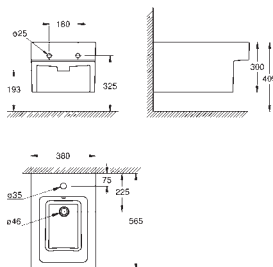

Kolor

Cena (€)

nowość

39 488 000 N

biel alpejska

129,99

**Cube Ceramic
Deska sedesowa**
z pokrywą
wolnoopadająca
szybki montaż - bez narzędzi
demontowalna
materiał: Duroplast
zestaw mocujący w komplecie

nowość