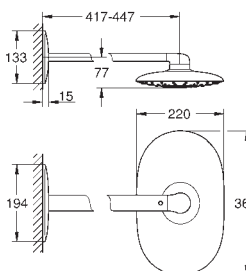

Rainshower 360 Mono
Deszczownica z ramieniem 450 mm, 1 strumień
elementy składowe:
Rainshower 360 MONO deszczownica; biała tarcza deszczownicy
1 rodzaj strumienia:
rodzaje strumieni: GROHE PureRain/GROHE Rain O² spray*
ramię prysznicowe 450 mm
GROHE DreamSpray perfekcyjny natrysk
GROHE StarLight powłoka chromowa
SpeedClean system przeciw osadom wapiennym
wewnętrzny kanał wodny
montaż z elementem podtynkowym 26 264 001 (zamawiany osobno)

* do wyboru przy pierwszej instalacji; ustawienie fabryczne: strumień GROHE PureRain