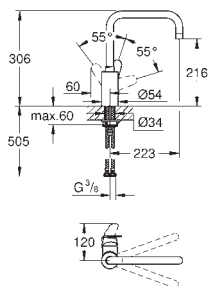

GROHE EURODISC COSMOPOLITAN

Nr. kat.

Kolor

Cena (€)

32 259 002

chrom

210,00

Eurodisc Cosmopolitan
Jednouchwytywa bateria kuchenna 1/2"
wysoka wylewka
montaż jednootworowy
GROHE StarLight powłoka chromowa
GROHE SilkMove głowica ceramiczna 35 mm
perlator
regulowany ogranicznik strumienia przepływu
obrotowa wylewka
wybór kąta obrotu : 0° / 150° / 360°
giętkie węże przyłączeniowe
system szybkiego montażu