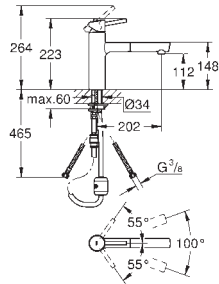

31 129 001
31 129 DC1

chrom
stal nierdzewna

244,00
318,00

Concetto
Jednouchwytywa bateria kuchenna 1/2"
średnia wylewka
montaż jednootworowy
GROHE StarLight powłoka chromowa
GROHE SilkMove głowica ceramiczna 35 mm
wyciągana wylewka z perlatozem
regulowany ogranicznik strumienia przepływu
obrotowa wylewka
kąt obrotu 100°
zabezpieczenie przed przepływem zwrotnym
giętkie węże przyłączeniowe
system szybkiego montażu
min. rekomendowane ciśnienie 1,0 bar