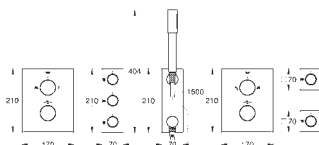

26 373 001 chrom 22 600,00

Rainshower F-Series 40" AquaSymphony
Deszczownica sufitowa z 6 rodzajami strumieni i oświetleniem

1016 mm (szerokość) x 762 mm (wysokość) x 145 mm (głębokość)

metal

minimalny przepływ 25 l/min

minimalne zalecane ciśnienie 3.0 bar

1 x AquaCurtain

1 x strumień Pure XL

1 x 2 strumienie chłodnej mgiełki

2 x strumień GROHE RainPure 400 x 190 mm

1 x 2 XL Waterfall

1 x 4 Bokoma Spray z regulowanym kątem nachylenia 20°; możliwość różnych kombinacji

pełna paleta LED: delikatne światło ze zmiennymi kolorami

możliwość ustawienia stałego dowolnie wybranego koloru

zasilanie 12 V DC

znak CE

SpeedClean system przeciw osadom wapiennym

GROHE DreamSpray perfekcyjny natrysk

GROHE StarLight powłoka chromowa

Elementy niezbędne do montażu zamawiane osobno: element podtynkowy (26 376 001), jednostka bazowa F-digital Deluxe (26 374 000), jednostka Bluetooth (36 371 000) i podłączenie: zasilacz

Konstrukcja sufitu musi spełniać wymagania strukturalne odpowiadające całkowitej masie produktu (>70 kg). Deszczownica posiada 8 osobnych wyjść wody i jedno wyjście na słuchawkę prysznicową, dlatego wydajność odpływu wody musi być wystarczająco wysoka (100 l / min). Przed wykonaniem planów montażowych zalecamy zapoznać się ze szczegółową instrukcją produktu.

rekomendacja: do zastosowania z Grohtherm F lub Grohtherm SmartControl

26 376 001 chrom 2 150,00

Rainshower F-Series 40"
element montażowy

do montażu z systemem Rainshower F-Series 40" AquaSymphony

1000 mm (szerokość) x 745 mm (wysokość) x 152 mm (głębokość)

minimalna głębokość instalacji 167 mm

mosiężne kanały wodne

przyłącza 1/2"