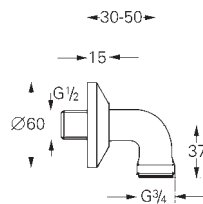

12 063 000

chrom

61,00

Kątownik przyłączeniowy
gwint zewnętrzny
1/2" x 3/4"
rozeta przesuwna
do baterii Vertica
GROHE StarLight powłoka chromowa