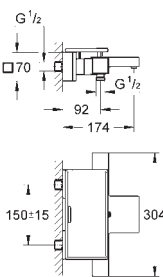

Grotherm Cube

Bateria wannowa z termostatem, DN 15

montaż ścienny

GROHE StarLight powłoka chromowa

GROHE SafeStop blokada na 38°C

GROHE SafeStop Plus w zestawie opcjonalny ogranicznik temperatury 43°C

GROHE TurboStat głowica termostatyczna

zintegrowane odcięcie wody mieszanej

GROHE AquaDimmer Plus zawierający następujące funkcje:

- przycisk **GROHE EcoButton**

(przycisk wspomagający redukcję przepływu wody)

- regulacja strumienia przepływu

- przełącznik wanna/prysznic

wyjscie prysznic na dole 1/2"

regulator strumienia

wbudowane zawory zwrotne

sitka do zanieczyszczeń

zabezpieczenie przed przepływem zwrotnym

zakryte przyłącza S

GROHE EasyReach półka prysznicowa (18 700 000)

demontowalna dla łatwego czyszczenia

wykończenie da Vinci - satynowa biel

GROHE EcoJoy mniejsze zużycie wody