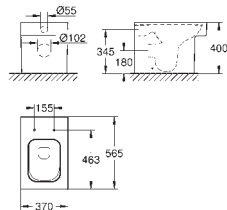

GROHE CUBE CERAMIC

Nr. kat.

Kolor

Cena (€)

nowość

39 483 00H N

biel alpejska

129,99

Cube Ceramic
Umywalka wisząca 45 cm
montaż ścienny
z 1 otworem
z przelewem
455 x 350 mm
z ceramiki sanitarnej
PureGuard antybakteryjna, łatwa do czyszczenia powłoka
Dostępność 2. kwartał 2018

nowość

39 244 00H N

biel alpejska

279,00

Cube Ceramic
Miska WC wisząca
do podtynkowych zbiorników spłukujących
odpływ poziomy
GROHE Triple Vortex spłukiwanie
bez kołnierza
objętość spłukiwania 3/4,5 l
zestaw mocujący w komplecie
ceramika
ukryte mocowania
PureGuard antybakteryjna, łatwa do czyszczenia powłoka
Dostępność 2. kwartał 2018

nowość

39 485 00H N

biel alpejska

309,00

Cube Ceramic
Miska WC stojąca
do podtynkowych zbiorników spłukujących
uniwersalne podłączenie wody, poziome i pionowe
tyłem do ściany
bez kołnierza
objętość spłukiwania 3/4,5 l
zestaw mocujący w komplecie
ceramika
PureGuard antybakteryjna, łatwa do czyszczenia powłoka
Dostępność 2. kwartał 2018

nowość

39 484 00H N

biel alpejska

329,00

Cube Ceramic
Kompaktowa miska WC stojąca
uniwersalne podłączenie wody, poziome i pionowe
bez kołnierza
objętość spłukiwania 3/4,5 l
zestaw mocujący w komplecie
zbiornik spłukujący zamawiany osobno
ceramika
ukryte mocowania
PureGuard antybakteryjna, łatwa do czyszczenia powłoka
Dostępność 2. kwartał 2018

nowość

39 489 000 N

biel alpejska

184,99

Cube Ceramic
Zbiornik WC
podłączenie wody z boku
dwuobjętościowe spłukiwanie
zestaw mocujący w komplecie
ceramika
Dostępność 2. kwartał 2018

nowość

39 490 000 N

biel alpejska

184,99

Cube Ceramic
Zbiornik WC
podłączenie wody od dołu
ukryty dopływ wody
dwuobjętościowe spłukiwanie
zestaw mocujący w komplecie
ceramika
Dostępność 2. kwartał 2018

CERAMICS