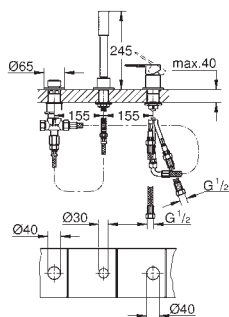

Nr. kat. Kolor Cena (€)

19 965 001 chrom 628,00

Lineare
3-otworowa bateria wannowa
3 otworowa instalacja
GROHE SilkMove głowica ceramiczna 35 mm z ogranicznikiem temperatury
GROHE StarLight powłoka chromowa
elementy składowe:
mieszacz jednouchwytowy
przełącznik wanna/prysznic bez wylewki
prysznic ręczny Sena Stick (26 465 000)
metalowy wąż prysznicowy 2000 mm (28 146 000)
giętkie węże przyłączeniowe
przyłącze węża prysznicowego
zabezpieczenie przed przepływem zwrotnym
do użycia z: 29 037 000 (opcja)
do użycia z: 28 990 000/ 28 991 000
min. rekomendowane ciśnienie 1,0 bar

29 037 000 727,00