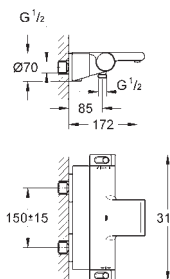

34 469 001

chrom

331,00

Grotherm 2000

Bateria prysznicowa z termostatem, DN 15

montaż ścienny

GROHE 100% CoolTouch obudowa termostatu oraz przyłącza S zabezpieczone przed nagrzewaniem

GROHE StarLight powłoka chromowa

GROHE Aqua Paddle ergonomiczny kształt uchwytów

pokrętło z wyborem temperatury

z blokadą **GROHE SafeStop** przy 38°C

GROHE SafeStop Plus w zestawie opcjonalny ogranicznik temperatury 43°C

zintegrowane odcięcie wody mieszanej

GROHE TurboStat głowica termostaticzna

pokrętło z regulacją strumienia przepływu z **GROHE EcoButton** (przycisk

oszczędnościowy)

głowica ceramiczna 1/2", 180°

wyjście prysznic na dole 1/2"

wbudowane zawory zwrotne

sitka do zanieczyszczeń

zabezpieczenie przed przepływem zwrotnym

zakryte przyłącza S, rozety z uszczelnieniem

GROHE EasyReach półka prysznicowa

demontowalna dla łatwego czyszczenia

rozeta chromowana

min. rekomendowane ciśnienie 1,0 bar

GROHE EcoJoy mniejsze zużycie wody

34 169 001

chrom

293,00

Grotherm 2000

Bateria prysznicowa z termostatem, DN 15

montaż ścienny

GROHE 100% CoolTouch obudowa termostatu oraz

przyłącza S zabezpieczone przed nagrzewaniem

GROHE StarLight powłoka chromowa

GROHE Aqua Paddle ergonomiczny kształt uchwytów

GROHE SafeStop blokada na 38°C

GROHE SafeStop Plus w zestawie opcjonalny ogranicznik temperatury 43°C

GROHE TurboStat głowica termostaticzna

zintegrowane odcięcie wody mieszanej

pokrętło z regulacją strumienia przepływu z **GROHE EcoButton** (przycisk

oszczędnościowy)

głowica ceramiczna 1/2", 180°

wyjście prysznic na dole 1/2"

wbudowane zawory zwrotne

sitka do zanieczyszczeń

zabezpieczenie przed przepływem zwrotnym

zakryte przyłącza S, rozety z uszczelnieniem

wyposażenie opcjonalne: **GROHE EasyReach** metalowa półka (18 608 001)