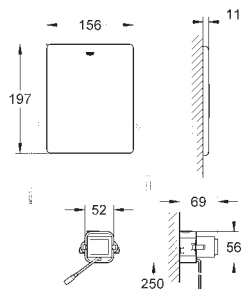

Radioelektronika

do WC

moduł odbiornika 868,4 MHz

do poręczy dla niepełnosprawnych wyposażonych

w transmitters HEWI, Keuco, Normbau, (więcej na zapytanie)

do zbiornika spłukującego do WC GD 2, do spłuczki do WC GD 1

wbudowa w ścianę, przycisk uruchamiający 156 x 197 mm

serwomotor

z transformatorem 100-230 V AC, 50-60 Hz, 6 V DC

regulowana objętość spłukiwania

nastawiany czas spłukiwania

możliwa aktywacja automatycznego

ptukania co 72h

z kablem długości 3.0m,

do podłączenia transformatora i elektroniki

znak CE

38 934 SD0

stal szlachetna

539,00