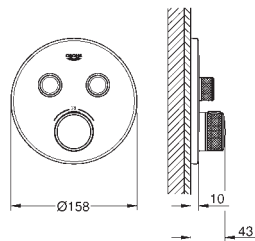

wbudowane zawory zwrotne i sitka do

zanieczyszczeń

element montażowy zamawiany osobno

wydajność przepływu:

wyjście A (w połączeniu z zaworem odcinającym) = 34 l / min

wyjście B / C = 29 l / min

29 119 000	chrom	477,00
29 119 DC0	stal nierdzewna	608,00
29 119 AL0	brushed hard graphite	620,00