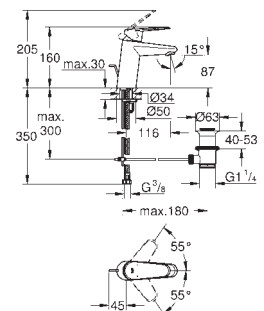

47 781 000 160,00
Zestaw przedłużek 27,5 mm; do użycia
z wannową baterią termostatyczną

GROHE EURODISC COSMOPOLITAN

Nr. kat. Kolor Cena (€)

23 049 002 chrom 159,00

Eurodisc Cosmopolitan
Bateria umywalkowa, DN 15
Rozmiar S
montaż jednootworowy
metalowa dźwignia
GROHE SilkMove głowica ceramiczna 28 mm
GROHE StarLight powłoka chromowa
system instalacyjny **GROHE QuickFix**
z pierścieniem centrującym
perlator
zestaw odpływowy z drążkiem pociągającym 1 1/4"
giętkie węże przyłączeniowe