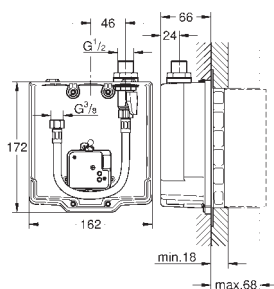

36 337 000

108,00

Euroeco Cosmopolitan E

Puszka do zabudowy podtyinkowej, DN 15

zabudowa w ścianie

do przyłączenia do wody mieszanej lub zimnej

pasujący do zestawów do montażu gotowych IR

blokada wstępna

przyłącze do zasilania zewnętrznego