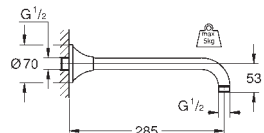

27 986 000

chrom

101,00

27 986 IG0

chrom / złoty

132,00

27 986 DA0

warm sunset

119,00

Rainshower Grandera

Ramię prysznicza

wysięg 286 mm

metal

gwint przyłącza 1/2"

rozeta Grandera

GROHE StarLight powłoka chromowa

pasuje do wszystkich deszczownic Grandera

min. rekomendowane ciśnienie 1,0 bar