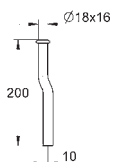

37 036 000

chrom

17,50

Rura sflukująca do pisuaru
Ø 18 mm
200 mm
z mosiądzu
chromowane
odsadzka 10 mm

37 037 000

chrom

20,00

odsadzka 20 mm