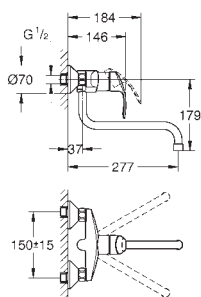

32 224 002

chrom

136,00

Eurosmart
Jednouchwytowa bateria kuchenna 1/2"
montaż ścienny
GROHE StarLight powłoka chromowa
GROHE SilkMove głowica ceramiczna 35 mm
perlator
regulowany ogranicznik strumienia przepływu
obrotowa wylewka
kąt obrotu 360°
wysięg wylewki 277 mm
zintegrowany ogranicznik temperatury
przyłącza S