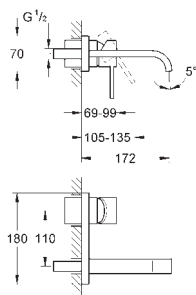

19 309 000

chrom

648,00

**Allure
2-otworowa bateria umywalkowa
Rozmiar S**

montaż ścienny
bez elementów do zabudowy podtynkowej
do montażu gotowego z
33 769 000 (zamawiany osobno)
metalowe zaślepki

GROHE StarLight powłoka chromowa
ogranicznik przepływu 8l/min.
wylewka z perlatozem
rozstaw między wylewką a dźwignią 110 mm
wysięg wylewki 172 mm

19 386 000

chrom

693,00

ditto, wysięg wylewki 220 mm