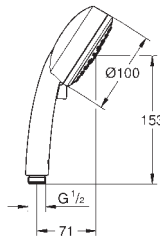

27 575 002

chrom

38,00

New Tempesta Cosmopolitan 100
Prysznic ręczny 4 strumienie

GROHE Rain O², Rain, Massage, Jet
GROHE EcoJoy, ogranicznik przepływu 9,5 l/min
GROHE DreamSpray perfekcyjny natrysk
GROHE StarLight powłoka chromowa
SpeedClean system przeciw osadom wapiennym
wewnętrzny kanał wodny
uniwersalny montaż, pasuje do wszystkich standardowych węży prysznicowych.
nadaje się do podgrzewaczy przepływowych
min. rekomendowane ciśnienie 1,0 bar

27 573 002

chrom

38,00

ditto, bez ogranicznika przepływu

nowość