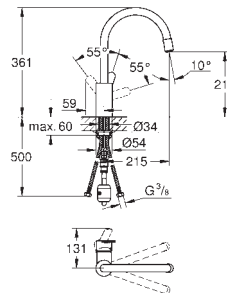

31 126 002

chrom

220,00

Eurostyle Cosmopolitan
Jednouchwytna bateria kuchenna 1/2"
wysoka wylewka
montaż jednootworowy
GROHE StarLight powłoka chromowa
GROHE SilkMove głowica ceramiczna 35 mm
wyciągana wylewka z perlatozem
regulowany ogranicznik strumienia przepływu
obrotowa wylewka
kąt obrotu 360°
zabezpieczenie przed przepływem zwrotnym
giętkie węże przyłączeniowe
system szybkiego montażu
min. rekomendowane ciśnienie 1,0 bar