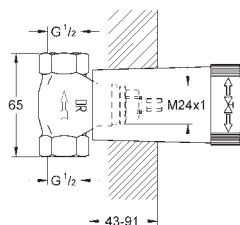

29 032 000

32,00

Element wewnętrzny zaworu podtynkowego, DN 25
zmontowana wstępnie głowica 1/2"
przyłącze gwintowane 1/2"
głębokość zabudowy regulowana bezstopniowo
zakres regulacji 43 - 91 mm
odporny na korozję mosiądz DR

nowość