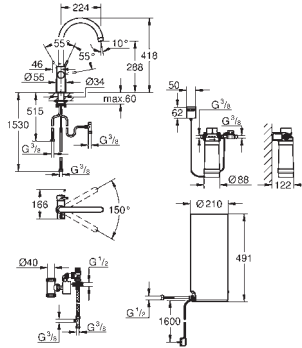

nowość

30 325 001
30 325 DC1

chrom
stal nierdzewna

1 640,00
1 890,00

GROHE Red Duo

Wylewka i bojler w rozmiarze L

elementy składowe:

Grohe Red Duo bateria kuchenna