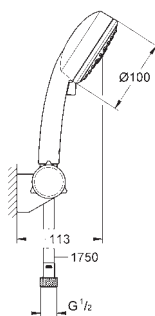

27 788 002

chrom

57,00

New Tempesta Cosmopolitan 100
zestaw prysznicowy, 2 strumienie

elementy składowe:

prysznic ręczny (27 571 002)

drążek prysznicowy, 900 mm (27 522 000)

wąż prysznicowy Relaxaflex

1750 mm 1/2" x 1/2" (28 154 001)

GROHE DreamSpray perfekcyjny natrysk

GROHE StarLight powłoka chromowa

SpeedClean system przeciw osadom wapiennym

wewnętrzny kanał wodny

nadaje się do podgrzewaczy przepływowych

min. rekomendowane ciśnienie 1,0 bar

nowość