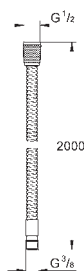

GROHE WĘŻE PRYSZNICOWE

Nr. kat.

Kolor

Cena (€)

28 158 000 N

chrom

32,49

Metalowy wąż prysznicowy
2000 mm
do zestawu prysznicowego
montowanego na obrzeżu wanny
lub na ławie z płytek okładzinowych
GROHE StarLight powłoka chromowa