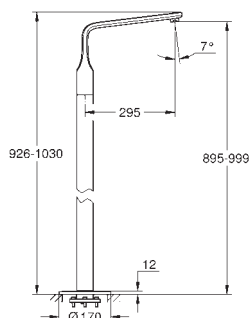

Nr. kat.

Kolor

Cena (€)

13 245 000

chrom

1 420,00

Veris
Wylewka wannowa do montażu podłogowego
do montażu gotowego z
45 984 001 (zamawiany osobno)
element montażowy zamawiany osobno
GROHE StarLight powłoka chromowa
wylewka z perlatozem
wysięg wylewki 295 mm
wysokość całkowita 1037mm