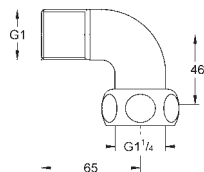

GROHE GROHTHERM XL

Nr. kat. Kolor Cena (€)

12 428 000 chrom 188,00

Kątownik przyłączeniowy
nakrętka 1 1/4" x 1" gwint zewnętrzny
do Grohtherm XL 1" 35 085 000, 35 086 000
GROHE StarLight powłoka chromowa
opakowanie zawiera 2 sztuki

12 430 000 chrom 186,00

Nakrętka 1 1/2" x 1 1/4" gwint zewnętrzny