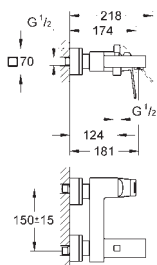

23 140 000 chrom 274,00

Eurocube
Jednouchwytywa bateria wannowa
montaż ścienny
metalowa dźwignia
GROHE SilkMove głowica ceramiczna 46 mm
GROHE StarLight powłoka chromowa
regulowany ogranicznik strumienia przepływu
automatyczny przełącznik: wanna/prysznic
perlator
zintegrowany zawór zwrotny w wyjściu prysznica 1/2"
zakryte przyłącza S
zabezpieczenie przed przepływem zwrotnym
opcjonalny ogranicznik temperatury (46 375 000)