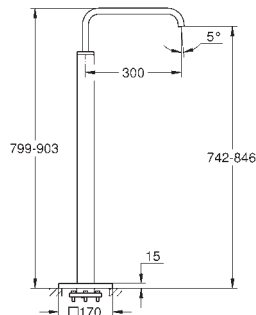

Allure
Wylewka wannowa do montażu podłogowego
do montażu gotowego z 45 984 001 (zamawiany osobno)
element montażowy zamawiany osobno
GROHE StarLight powłoka chromowa
wylewka z perlatozem
wysięg 300 mm
wysokość całkowita 910 mm
min. rekomendowane ciśnienie 1,0 bar