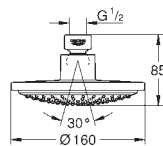

28 233 000 chrom 80,00

Euphoria Cosmopolitan 160
Prysznic górny, jednostrumieniowy
strumień Rain
obrotowe złącze kulowe +/- 15°
gwint przyłącza 1/2"
GROHE EcoJoy, ogranicznik przepływu 9,5 l/min
GROHE DreamSpray perfekcyjny natrysk
GROHE StarLight powłoka chromowa
SpeedClean system przeciw osadom wapiennym
nadaje się do podgrzewaczy przepływowych
min. rekomendowane ciśnienie 1,0 bar