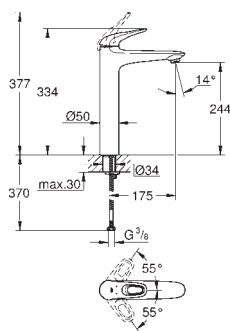

Nr. kat.

Kolor

Cena (€)

23 570 003
23 570 LS3

chrom
moon white/chrom

222,00
288,00

Eurostyle
Bateria umywalkowa, DN 15
Rozmiar XL
montaż jednotworowy
metalowa dźwignia
do umywalk wolnostojących
GROHE SilkMove głowica ceramiczna 35 mm
z ogranicznikiem temperatury
GROHE StarLight powłoka chromowa
GROHE EcoJoy perlator 5,7 l/min
GROHE QuickFix system szybkiego montażu
bez zestawu odpływowego
giętkie węże przyłączeniowe