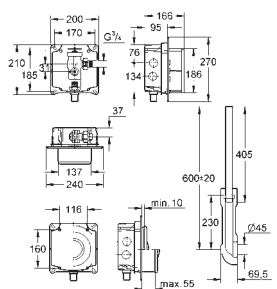

37 048 000

403,00

Ciśnieniowy automat spłukujący
wbudowa w ścianę
tylko do instalacji zasilającej DN 20
z przyłączem do zaworu magnetycznego
blokada wstępna
regulacja **6 - 9 l**
można stosować od 1,2 - 5,0 bar ciśnienia hydraulicznego
z regulacją strumienia spłukującego
2 m kabla łączącego
puszka do wbudowy w ścianę z kolankiem przepłukującym
rura spłukująca do wbudowy w ścianę
bez uruchomienia elektrycznego

37 102 SH0

biel alpejska

25,00

Zestaw dopływy
jako łącznik od podtynkowej rury spłukującej ciśnieniowego automatu spłukującego 6-9 l lub zbiornika spłukującego do WC stojącego
łącznik rozeta