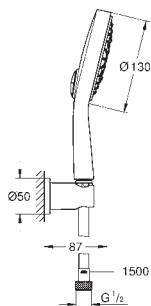

26 174 000 chrom 181,00

26 174 LS0 moon white/chrom 195,00

Power&Soul Cosmopolitan
Zestaw prysznicowy 4 strumienie

elementy składowe:
słuchawka prysznicowa Power&Soul Cosmopolitan 130 (27 664 000)
4 rodzaje strumienia: GROHE Rain O₂, Rain, Bokoma Spray, Jet
regulowany uchwyt ścienny (27 074 000)
metalowy wąż prysznicowy Relexaflex Metal Longlife 1500 mm (28 143 000)
GROHE EcoJoy, ogranicznik przepływu 9,5 l/min
GROHE DreamSpray perfekcyjny natrysk
GROHE StarLight powłoka chromowa
SpeedClean system przeciw osadom wapiennym wewnętrzny kanał wodny nadaje się do podgrzewaczy przepływowych min. rekomendowane ciśnienie 1,0 bar