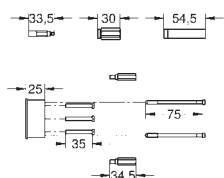

Zestaw przedłużek
25 mm
do uniwersalnego, podtynkowego elementu jednouchwytego
do baterii wannowej lub prysznicowej
nadaje się do wszystkich kolekcji i powierzchni

46 343 000 244,00
ditto, zestaw przedłużek 50 mm

13 261 000 chrom 95,00