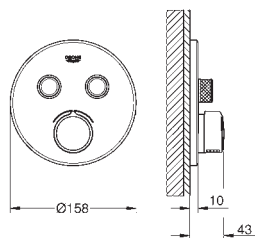

GROHE SMARTCONTROL BATERIE MIESZACZOWE

Nr. kat. Kolor Cena (€)

29 145 000 chrom 416,00

SmartControl
Bateria podtynkowa do obsługi dwóch wyjść wody
do montażu gotowego z
Rapido SmartBox (35 600 000)
metalowa rozeta ścienna z **GROHE QuickFix** (zakryte uszczelnienie rozety i mocowania trzpienia), regulacja 6°
GROHE StarLight powłoka chromowa
przełącznik SmartControl, regulacja przepływu wody: od oszczędznego EcoJoy do pełnego Full Flow
wymienne symbole: wanna, prysznic, deszczownica, dysze głowica mieszaczowa
możliwość używania kilku wyjść wody jednocześnie
element montażowy zamawiany osobno
wydajność przepływu:
wyjście B = 23 l / min
wyjście C = 25 l / min

29 146 000 chrom 455,00