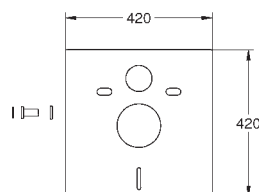

18,50

42 946 000

Kolanko odpływu
z PE
Ø 80/100 mm

21,00

37 131 000

Zestaw wyciszający
do WC
mata wyciszająca
2 tuleje gumowe

12,50

42 075 000