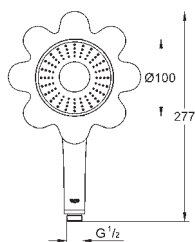

27 375 000 chrom 68,00
bez ogranicznika przepływu

26 115 DU0 fioletowy 83,00
 26 115 DP0 różowy 83,00
 26 115 YF0 żółty 83,00
 26 115 TY0 niebieski 83,00

Rainshower Icon 100
Jednostrumieniowy prysznic ręczny
 strumień Rain
 Ø 100 mm
 metalowy uchwyt na słuchawkę prysznicową
GROHE EcoJoy, ogranicznik przepływu 9,5 l/min
GROHE DreamSpray perfekcyjny natrysk
GROHE StarLight powłoka chromowa
SpeedClean system przeciw osadom wapiennym
 wewnętrzny kanał wodny
 nadaje się do podgrzewaczy przepływowych
 min. rekomendowane ciśnienie 1,0 bar