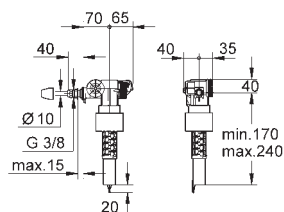

bez przycisku uruchamiającego

GROHE EcoJoy mniejsze zużycie wody

GROHE AKCESORIA DO ZBIORNIKÓW SPŁUKUJĄCYCH

Nr. kat.

Kolor

Cena (€)

37 095 000

31,00