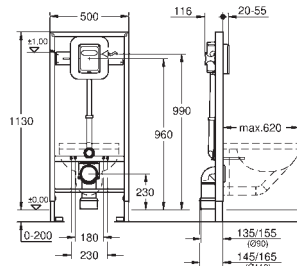

**Rapid SL do WC ściennego
automat spłukujący ciśnieniowy 6 - 9 l
do uruchamiania ręcznego / elektronicznego
wysokość zabudowy 1,13 m**

do montażu przyściennego lub montażu w ścianie szkieletowej
rama stalowa, foliowana/ocynkowana, samonośna
do suchej zabudowy, kompletny montaż wstępny
z szybką regulacją i blokadą wysokości
materiał mocujący
kontrola TÜV
2 sworznie mocujące WC
rozstaw śrub 180/230 mm
do ceramiki WC o małej powierzchni (< 205 mm)
niezbędny jest zestaw adaptacyjny 38 779 000
kolanko odpływowe z polietylenu Ø 90 mm
regulacja głębokości zabudowy
kształtka redukcyjna Ø 90/110 mm
zestaw dopływowy i odpływowy
automat spłukujący
ustawialny
armatura I klasy głośności
**tylko do instalacji zasilającej DN 20
blokada wstępna
regulacja 6 - 9 l**
kolanko do przepłukiwania instalacji
regulacja strumienia spłukującego
bez wyposażenia do montażu przyściennego

38 558 00M

19,00

Rapid SL kątownik ścienny

do montażu przyściennego
do mocowania elementów na murze
lub przed ścianą szkieletową
bezbopniowa regulacja głębokości
130 - 230 mm
do montażu pojedynczego lub szynowego
materiał mocujący
2 sztuki