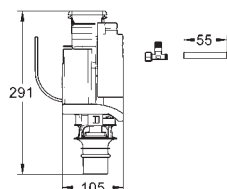

38 735 000

53,00

Zestaw do przebrojenia

do spłuczki do WC 6 l
wbudowa w ścianę
pneumatyczny zawór odpływowy z 3
funkcjami: 2-pojemn., Start/Stop
lub bez przerywania
z gniazdem zaworu
do 6 l lub 3 l
zawór kątowy DN 15
przewodnice rurowe ze śrubami
bez płytki pokrywającej
GROHE EcoJoy mniejsze zużycie wody