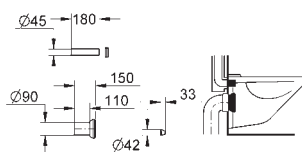

37 311 K00

Zestaw odpływowy do WC

do zawieszonych na ścianie zbiorników spłukujących do WC
rura łącząca Ø 45 mm, łącznik pierścień samouszczelniający odpływu Ø 90 mm
długość 150 mm
osłona sworzni mocujących WC

czarny

27,00