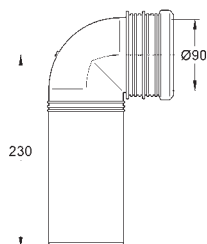

GROHE AKCESORIA DO ZBIORNIKÓW SPŁUKUJĄCYCH

Nr. kat.

Kolor

Cena (€)

42 327 000

Kolano odpływowe DN 90
regulacja głębokości montażu

15,50