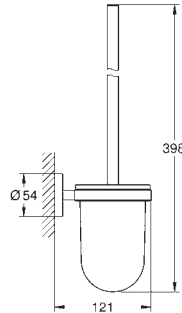

GROHE ESSENTIALS

Nr. kat. Kolor Cena (€)

40 374 001 N	chrom	32,91
40 374 BE1 N	polished nickel	46,24
40 374 EN1 N	brushed nickel	46,24
40 374 GL1 N	cool sunrise	46,24
40 374 GN1 N	brushed cool sunrise	46,24
40 374 DA1 N	warm sunset	46,24
40 374 DL1 N	brushed warm sunset	46,24
40 374 A01 N	hard graphite	46,24
40 374 AL1 N	brushed hard graphite	46,24

Essentials

Szczotka toaletowa kpl.

materiał: szkło / metal

montaż ścienny

ukryte mocowanie

GROHE StarLight powłoka chromowa

40 791 001 N	biały	4,99
40 791 KS1 N	aksamitna czerń	4,99

Zapasowa końcówka szczotki

40 392 000	chrom	24,00
Szczotka zapasowa		

40 393 000	daVinci satin white	22,00
Szkló zapasowe