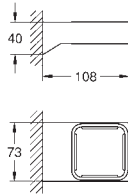

GROHE SELECTION CUBE

Nr. kat. Kolor Cena (€)

40 865 000 N chrom 35,83

**Selection Cube
Uchwyt**

do szklanki Selection Cube (40 789 000), mydelniczki Selection Cube (40 806 000) lub dozownika na mydło Selection Cube (40 805 000)
materiał: metal
ukryte mocowanie

GROHE StarLight powłoka chromowa