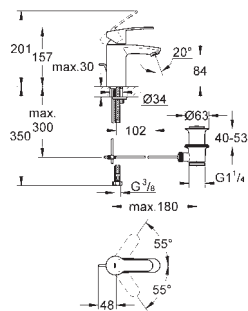

Nr. kat.

Kolor

Cena (€)

33 552 20E

chrom

127,00

Eurostyle Cosmopolitan
Bateria umywalkowa, DN 15
Rozmiar S

montaż jednootworowy
metalowa dźwignia
GROHE SilkMove głowica ceramiczna 35 mm
regulowany ogranicznik strumienia przepływu
minimalny przepływ 2,5 l/min
ogranicznik temperatury
GROHE StarLight powłoka chromowa
GROHE EcoJoy SpeedClean perlator 5.7 l/min
GROHE QuickFix system instalacyjny
z pierścieniem centrującym
zestaw odpływowy z drążkiem pociągającym 1 1/4"
giętkie węże przyłączeniowe
min. rekomendowane ciśnienie 1,0 bar
I klasa głośności według normy DIN 4109