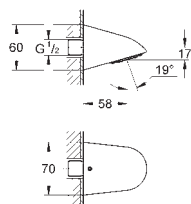

28 002 000 chrom 189,00

Relaxa 70
Prysznic górny dla sportowców
niska emisja aerozoli
wersja wandaloodporna
zabezpieczony przed kradzieżą
gwint przyłącza 1/2"
wysięg 58 mm
ogranicznik przepływu 9 l/min. i 12 l/min.
GROHE DreamSpray perfekcyjny natrysk
GROHE StarLight powłoka chromowa
SpeedClean system przeciw osadom wapiennym
wewnętrzny kanał wodny
forma budowy E
podłączenie leworęczne
min. rekomendowane ciśnienie 1,0 bar