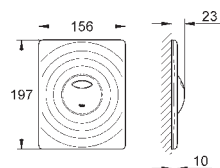

38 861 000

chrom

71,00

Surf

Przycisk uruchamiający

do uruchomienia 2-pojemnościowego

lub Start/Stop

do pneumatycznego zaworu

spłukującego AV1

montaż pionowy i poziomy

156 x 197 mm

z ABS

GROHE StarLight powłoka chromowa

GROHE EcoJoy mniejsze zużycie wody