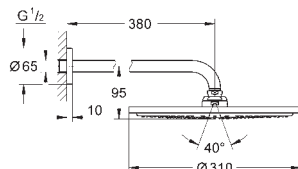

GROHE DESZCZOWNICE

Nr. kat. Kolor Cena (€)

Rainshower Cosmopolitan 310

Deszczownica z ramieniem 380 mm, 1 strumień

elementy składowe:

deszczownica Rainshower Cosmopolitan 310 (27 478 000)

1 rodzaj strumienia:

strumień Rain

ramię prysznicy Rainshower 380 mm (28 361 000)

GROHE EcoJoy, ogranicznik przepływu 9,5 l/min

GROHE DreamSpray perfekcyjny natrysk

GROHE StarLight powłoka chromowa

SpeedClean system przeciw osadom wapiennym

DropStop zabezpieczenie przed kapaniem z deszczownicy po zamknięciu wody

nadaje się do podgrzewaczy przepływowych

min. rekomendowane ciśnienie 1,0 bar

26 056 000	chrom	534,00
ditto, bez ogranicznika przepływu