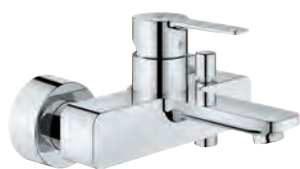

33 849 001
33 849 DC1

chrom
stal nierdzewna

287,00
373,00

Lineare

Jednouchwytywa bateria wannowa

montaż ścienny
metalowa dźwignia
GROHE SilkMove głowica ceramiczna 35 mm z ogranicznikiem temperatury
GROHE StarLight powłoka chromowa
automatyczny przełącznik: wanna/prysznic
perlator
wyjście prysznic 1/2"
zintegrowany zawór zwrotny
zakryte przyłącza S
zabezpieczenie przed przepływem zwrotnym
min. rekomendowane ciśnienie 1,0 bar