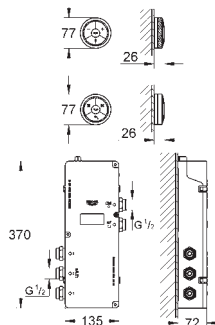

wymagany:

zasilacz do zabudowy 36 078 000 lub
zasilacz z wtyczką 65 790 000 (zamawiany osobno)
min. rekomendowane ciśnienie 1,0 bar
Klasa energetyczna oświetlenia: nie dotyczy