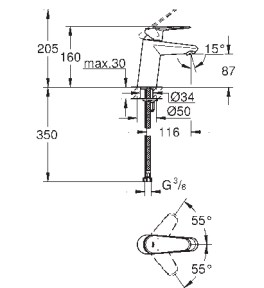

32 469 20E chrom 152,00

Eurodisc Cosmopolitan
Bateria umywalkowa, DN 15
Rozmiar S
metalowa dźwignia
montaż jednootworowy
GROHE SilkMove głowica ceramiczna 35 mm
regulowany ogranicznik strumienia przepływu
minimalny przepływ 2,5 l/min
ogranicznik temperatury
GROHE StarLight powłoka chromowa
GROHE EcoJoy SpeedClean perlator 5.7 l/min
system instalacyjny **GROHE QuickFix**
z pierścieniem centrującym
bez zestawu odpływowego
giętkie węże przyłączeniowe
min. rekomendowane ciśnienie 1,0 bar
I klasa głośności według normy DIN 4109