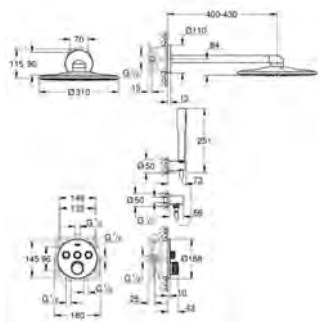

nowość

34 709 000 chrom 1 210,00

SmartControl
Podtynkowy zestaw prysznicowy
elementy składowe:
bateria mieszaczowa do obsługi trzech wyjść wody
SmartControl
(29 146 000)
Rapido SmartBox (35 600 000)
Rainshower 310 SmartActive zestaw prysznicowy (26 475 000) zawierający deszczownicę z dwoma strumieniami, ramię prysznicowe 400 mm i element podtynkowy (26 483 000)
Euphoria Cosmopolitan Stick słuchawka prysznicowa (27 367 000)
Rainshower uchwyt prysznicowy ścienny (27 074 000)
Rainshower kolanko przyłączeniowe ścienne (27 057 000)
Silverflex wąż prysznicowy 1500 mm (28 364 000)