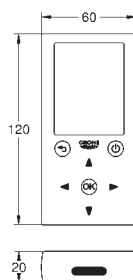

36 407 001

296,00

Pilot zdalnego sterowania

do wszystkich produktów GROHE na podczerwień, wyprodukowanych od 06/2015 oraz do GROHE Blue Home

Monitorowanie

dane zużycia i wykorzystania
cykle dezynfekcji termicznej (armatura na podczerwień)
cykle automatycznego spłukiwania (armatura na podczerwień)
tryb czyszczenia (GROHE Blue Home)
pojemność filtra i butli CO₂ (GROHE Blue Home)

Konfiguracja

program czyszczący włącz/wyłącz
dezynfekcja termiczna (armatura na podczerwień)
zakres detekcji
opóźnienie wyłączenia (armatura na podczerwień)
automatyczne spłukiwanie (armatura na podczerwień)
pojemność filtra (GROHE Blue Home)

Serwis

zapisywanie i wysyłanie ustawień
reset do ustawień fabrycznych
dane serwisowe
tryb demo
kody błędów (GROHE Blue Home)

zasilanie bateriami 3 x 1,5 V DC (AAA)