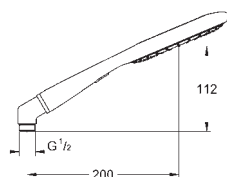

GROHE RAINSHOWER

Nr. kat. Kolor Cena (€)

27 446 000 **żółty** 96,00

Rainshower Icon 150
Prysznic ręczny 2 strumienie
Rain, SmartRain
funkcja Eco (redukcja przepływu)
metalowe kolanko do łączenia prysznica ręcznego z węzłem prysznicowym
GROHE EcoJoy mniejsze zużycie wody
GROHE CoolTouch
GROHE DreamSpray perfekcyjny natrysk
GROHE StarLight powłoka chromowa
SpeedClean system przeciw osadom wapiennym
wewnętrzny kanał wodny
uniwersalny montaż, pasuje do wszystkich standardowych węży prysznicowych.
nadaje się do podgrzewaczy przepływowych