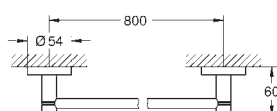

40 386 001 N	chrom	40,41
40 386 BE1 N	polished nickel	56,66
40 386 EN1 N	brushed nickel	56,66
40 386 GL1 N	cool sunrise	56,66
40 386 GN1 N	brushed cool sunrise	56,66
40 386 DA1 N	warm sunset	56,66
40 386 DL1 N	brushed warm sunset	56,66
40 386 A01 N	hard graphite	56,66
40 386 AL1 N	brushed hard graphite	56,66

Essentials
Wieszak na ręcznik kąpielowy
materiał: metal
854 mm (rozstaw otworów 800 mm)
ukryte mocowanie
GROHE StarLight powłoka chromowa