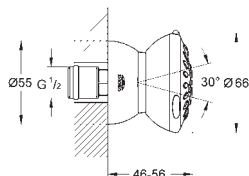

27 067 000 chrom 128,00

Relexa 65
Dysza boczna, 2 strumienie
Normal/Massage
przegub kulowy
GROHE DreamSpray perfekcyjny natrysk
GROHE StarLight powłoka chromowa
SpeedClean system przeciw osadom wapiennym
wewnętrzny kanał wodny
minimalny przepływ 4 l/min.
min. rekomendowane ciśnienie 1,0 bar