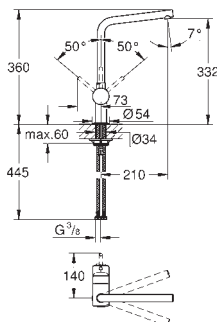

31 375 000
31 375 DC0

chrom
stal nierdzewna

241,00
284,00

Minta

Jednouchwytywa bateria kuchenna 1/2"

wylewka L

montaż jednootworowy

GROHE StarLight powłoka chromowa

GROHE SilkMove głowica ceramiczna 46 mm

regulowany ogranicznik strumienia przepływu

obrotowa wylewka

zakres obrotu 0°/150°/360°

giętkie węże przyłączeniowe

system szybkiego montażu

min. rekomendowane ciśnienie 1,0 bar