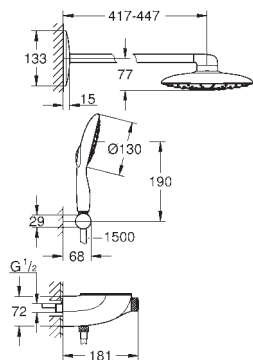

GROHE RAINSHOWER SYSTEM SMARTCONTROL

Nr. kat.

Kolor

Cena (€)

26 446 000

chrom

1 220,00

Rainshower System SmartControl 360 MONO Podtynkowy zestaw prysznicowy z termostatem

elementy składowe:

SmartControl termostat podtynkowy
przełącznik: deszczownica/ prysznic ręczny
deszczownica Rainshower 360 MONO z ramieniem prysznicowym 450 mm, chromowana tarcza deszczownicy
rodzaje strumieni: GROHE PureRain/GROHE Rain O² spray*
Power&Soul 130 słuchawka prysznicowa (27 673 LS0); biała tarcza słuchawki, 4 strumienie: GROHE Rain O², Rain, Bokoma Spray, Jet
uchwyt na słuchawkę prysznicową (27 055 000)
Silverflex wąż prysznicowy 1500 mm (28 364 000)
minimalny przepływ 10 l/min
GROHE DreamSpray perfekcyjny natrysk
GROHE StarLight powłoka chromowa
GROHE CoolTouch brak ryzyka oparzeń o gorące powierzchnie
GROHE TurboStat głowica termostaticzna
GROHE EcoJoy mniejsze zużycie wody
GROHE SafeStop blokada na 38°C
GROHE SafeStop Plus w zestawie opcjonalny ogranicznik temperatury 43°C
przełącznik SmartControl, regulacja przepływu wody: od oszczędnego EcoJoy do pełnego Full Flow
GROHE EasyReach półka prysznicowa
SpeedClean system przeciw osadom wapiennym
wewnętrzny kanał wodny
Twistfree system zapobiegający skręcaniu węża prysznicowego
do montażu gotowego z 26 264 001 i 26 449 000 (zamawiane osobno)

* do wyboru przy pierwszej instalacji; ustawienie fabryczne: strumień GROHE PureRain

26 446 LS0

moon white

1 220,00