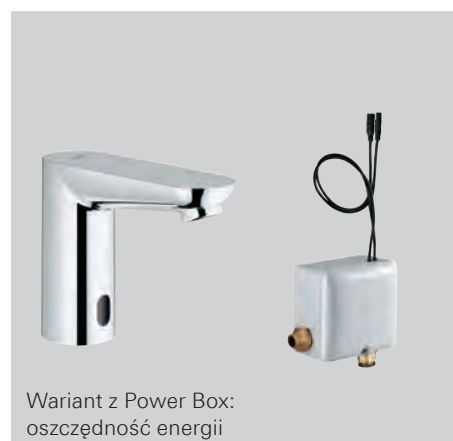

DOSKONAŁA WYDAJNOŚĆ

Bateria (6 V):
Żywotność 7 lat (150 uruchomień na dzień)

Bateria lub zasilacz 230 V

Wariant z Power Box:
oszczędność energii

NOWY PILOT ZDALNEGO STEROWANIA INTELIGENTNY, PROSTY W OBSŁUDZE, INTUICYJNY