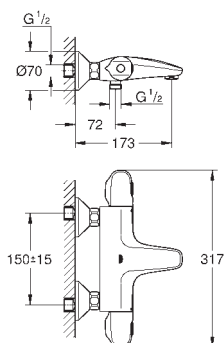

Grotherm 1000

Bateria wannowa z termostatem, DN 15

montaż ścienny

GROHE CoolTouch nienagrzewający się korpus

GROHE StarLight powłoka chromowa

GROHE MetalGrip ergonomiczne uchwyty

GROHE SafeStop blokada na 38°C

GROHE SafeStop Plus w zestawie opcjonalny ogranicznik temperatury 43°C

GROHE TurboStat głowica termostaticzna

zintegrowane odcięcie wody mieszanej

GROHE AquaDimmer Plus zawierający następujące funkcje:

- przycisk **GROHE EcoButton**

(przycisk wspomagający redukcję przepływu wody)

- regulacja strumienia przepływu

- przełącznik wanna/prysznic

wyjscie prysznic na dole 1/2"

perlator

wbudowane zawory zwrotne

sitka do zanieczyszczeń

zabezpieczenie przed przepływem zwrotnym

przyłącza S

metalowa rozeta

min. rekomendowane ciśnienie 1,0 bar

GROHE EcoJoy mniejsze zużycie wody

34 256 004

chrom

233,00