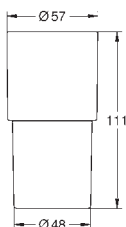

40 306 003 N	chrom	52,08
40 306 DC3 N	stal nierdzewna	67,91
40 306 AL3 N	brushed hard graphite	72,91

Atrio
Dozownik
materiał: szkło / metal
pasuje do uchwytu
Atrio (40 304)
GROHE StarLight powłoka chromowa

nowość

40 254 003 N		34,16

Atrio
szklanka
Materiał: szkło
pasuje do uchwytu
Atrio (40 304)

nowość