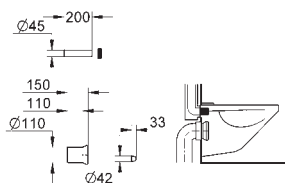

27,00

37 104 K00

Zestaw odpływowy do WC

do zawieszonych na ścianie zbiorników spłukujących do WC
rura łącząca Ø 45 mm, łącznik długość 200 mm
łącznik uszczelka odpływu Ø 110 mm
długość 150 mm
osłona sworzni mocujących WC