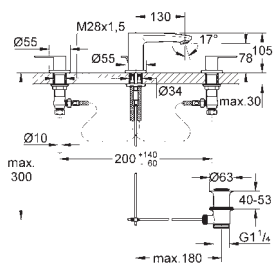

23 043 002

chrom

181,00

Eurostyle Cosmopolitan
Bateria umywalkowa, DN 15
Rozmiar L

montaż jednootworowy
metalowa dźwignia
zakryte mocowanie dźwigni
GROHE SilkMove głowica ceramiczna 35 mm
regulowany ogranicznik strumienia przepływu
GROHE StarLight powłoka chromowa
GROHE QuickFix system szybkiego montażu
perlator
obrotowa wylewka z ogranicznikiem obrotu
zestaw odpływowy z drążkiem pociągającym 1 1/4"
giętkie węże przyłączeniowe
min. rekomendowane ciśnienie 1,0 bar
opcjonalny ogranicznik temperatury (46 375 000)