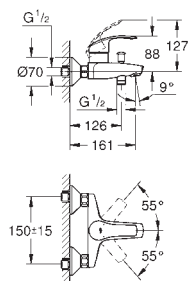

33 300 002

chrom

116,00

Eurosmart
Jednouchwytna bateria wannowa
montaż ścienny
metalowa dźwignia
GROHE SilkMove głowica ceramiczna 35 mm
z ogranicznikiem temperatury
GROHE StarLight powłoka chromowa
regulowany ogranicznik strumienia przepływu
automatyczny przełącznik: wanna/prysznic
perlator
zintegrowany zawór zwrotny w wyjściu prysznic 1/2"
przyłącza S
metalowa rozeta ścienna
zabezpieczenie przed przepływem zwrotnym