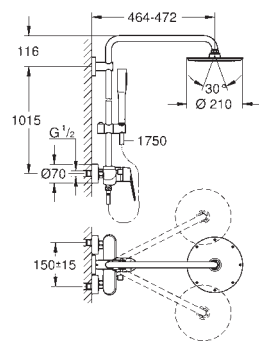

Euphoria Concetto System 260

System prysznicowy z jednouchwytową baterią ścienną

elementy składowe:

poziome obrotowe ramię 450 mm

natynkowa jednouchwytową bateria prysznicowa z przełącznikiem

przełącznik: deszczownica/ prysznic ręczny

deszczownica Euphoria 260 (26 457 000)

3 rodzaje strumieni:

Rain, SmartRain, Jet

z przegubem kulowym

kąt obrotu ± 15°

prysznic ręczny Euphoria Cosmopolitan Stick (27 400 000)

rodzaj strumienia: Rain

regulowany uchwyt prysznica

Silverflex wąż prysznicowy 1750 mm (28 388 000)

GROHE EcoJoy, ogranicznik przepływu 9,5 l/min

GROHE SilkMove głowica ceramiczna 46 mm

GROHE DreamSpray perfekcyjny natrysk

GROHE StarLight powłoka chromowa

SpeedClean system przeciw osadom wapiennym

wewnętrzny kanał wodny

Twistfree system zapobiegający skręcaniu węża prysznicowego

przystosowany do podgrzewaczy

przepływowych o mocy min. 18 kW

min. przepływ 7 l/min.

min. rekomendowane ciśnienie 1,0 bar

nowość