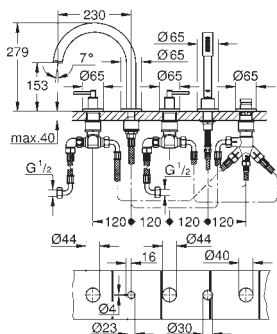

19 922 003
19 922 DC3
19 922 AL3

chrom
stal nierdzewna
brushed hard graphite

1 070,00
1 400,00
1 500,00

Atrio
5-otworowa bateria wannowa
głowice ceramiczne 1/2", 90°
GROHE StarLight powłoka chromowa
elementy składowe:
mocowanie wylewki z jednoramiennymi uchwytami
wylewka wannowa z perlatozem i przełącznikiem wanna/prysznic
Sena słuchawka prysznicowa 6.6 l/min
wąż prysznicowy 2000 mm
giętkie węże przyłączeniowe
przyłącze węża prysznicowego
zabezpieczenie przed przepływem zwrotnym do montażu opcjonalnie z (29 037 001)
W zestawie są dwa różne zestawy zaślepek. jeden zestaw z oznaczeniem „H” i „C”, jeden zestaw bez oznakowania.

nowość