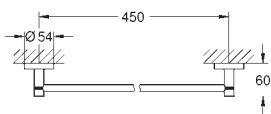

Essentials
Wieszak na ręcznik
 materiał: metal
 2 ramiona, obrotowe
 długość 439 mm
 ukryte mocowanie
GROHE StarLight powłoka chromowa

40 688 001 N	chrom	29,58
40 688 DC1 N	stal nierdzewna	38,33
40 688 BE1 N	polished nickel	41,24
40 688 EN1 N	brushed nickel	41,24
40 688 GL1 N	cool sunrise	41,24
40 688 GN1 N	brushed cool sunrise	41,24
40 688 DA1 N	warm sunset	41,24
40 688 DL1 N	brushed warm sunset	41,24
40 688 A01 N	hard graphite	41,24
40 688 AL1 N	brushed hard graphite	41,24