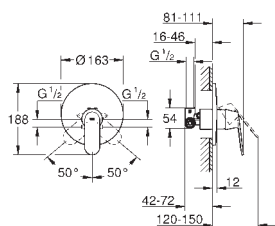

Eurosmart Cosmopolitan

Jednouchwytywa bateria prysznicowa

zabudowa w ścianie

GROHE SilkMove głowica ceramiczna 46 mm

GROHE StarLight powłoka chromowa

elementy składowe:

zestaw do montażu gotowego

element do zabudowy podtynkowej

33 962 000

regulowany ogranicznik strumienia przepływu

minimalny przepływ 2,5 l/min

metalowa dźwignia

uszczelnienie rozety i trzpienia

metalowa rozeta, do przykręcenia

opcjonalny ogranicznik temperatury

19 382 000

chrom

145,00