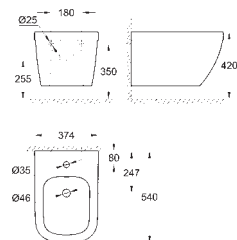

39 208 000 N
39 208 00H N

biel alpejska
biel alpejska

154,99
184,99

Euro Ceramic
Bidet wiszący

z 1 otworem
z przelewem
zestaw mocujący w komplecie
ceramika
ukryte mocowania
opcjonalnie: **PureGuard** antybakteryjna, łatwa do czyszczenia powłoka (00H)
16 sztuk na palecie