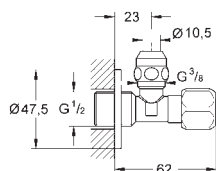

22 017 000

chrom

50,00

Uniwersalny zawór kątowy 1/2"

ze złączką zaciskową
3/8"
do rury miedzianej Ø 10 mm
pokrętło z tworzywa sztucznego
oznakowanie neutralne
rozeta przykręcana
metal
10 sztuk

GROHE StarLight powłoka chromowa