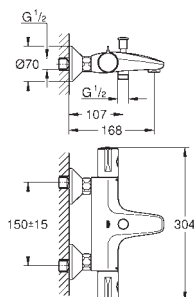

Grotherm 800

Bateria wannowa z termostatem, DN 15

montaż ścienny

GROHE StarLight powłoka chromowa

GROHE SafeStop blokada na 38°C

GROHE SafeStop Plus w zestawie opcjonalny ogranicznik temperatury 43°C

GROHE TurboStat głowica termostatyczna

zintegrowane odcięcie wody mieszanej

automatyczny przełącznik: wanna/prysznic

oszczędnościowy)

głowica ceramiczna 1/2", 180°

wyjście prysznic na dole 1/2"

perlator

wbudowane zawory zwrotne

sitka do zanieczyszczeń

zabezpieczenie przed przepływem zwrotnym

przylączka S

metalowa rozeta

min. rekomendowane ciśnienie 1,0 bar

GROHE EcoJoy mniejsze zużycie wody

34 564 000

chrom

241,00