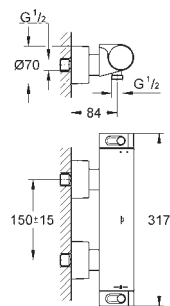

34 464 001

chrom

384,00

Grotherm 2000

Bateria wannowa z termostatem, DN 15

montaż ścienny

GROHE 100% CoolTouch obudowa termostatu oraz

przyłącza S zabezpieczone przed nagrzewaniem

GROHE StarLight powłoka chromowa

GROHE Aqua Paddle ergonomiczny kształt uchwytów

GROHE SafeStop blokada na 38°C

GROHE SafeStop Plus w zestawie opcjonalny ogranicznik temperatury 43°C

GROHE TurboStat głowica termostaticzna

zintegrowane odcięcie wody mieszanej

GROHE AquaDimmer Plus zawierający następujące funkcje:

- zintegrowany przycisk **GROHE EcoButton**

- regulacja strumienia przepływu

- przełącznik wanna/prysznic

wyjście prysznic na dole 1/2"

GROHE XL Waterfall strumień wody

regulator strumienia

wbudowane zawory zwrotne

sitka do zanieczyszczeń

zabezpieczenie przed przepływem zwrotnym

zakryte przyłącza S, rozety z uszczelnieniem

GROHE EasyReach półka prysznicowa

demontowalna dla łatwego czyszczenia

rozeta chromowana

GROHE EcoJoy mniejsze zużycie wody