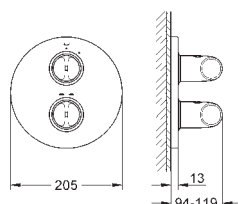

19 369 000 chrom 599,00

Veris
Bateria termostatyczna
do obsługi jednego wyjścia wody
do montażu gotowego z
GROHE Rapido T 35 500 000 (zamawiany osobno)
bez elementów do zabudowy podtynkowej
GROHE StarLight powłoka chromowa
GROHE SafeStop Plus w zestawie opcjonalny ogranicznik temperatury 43°C
pokrętko z regulacją strumienia przepływu z **GROHE EcoButton** (przycisk oszczędnościowy)
głowice ceramiczne 1/2", 180°
GROHE QuickFix rozeta ścienna (z uszczelnieniem, zakryte mocowania)
metalowa rozeta
metalowe pokrętki

35 500 000 237,00
GROHE Rapido T uniwersalny podtynkowy element termostatyczny