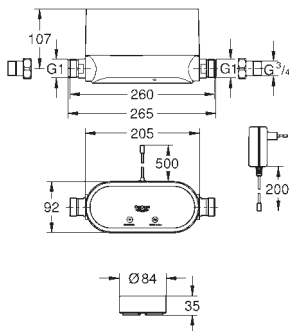

odcina przepływ wody (automatycznie, ręcznie i zdalnie przez aplikację)

wykrywa wielkość przepływu i ciśnienie wody

mierzy temperaturę w instalacji, w celu wskazania zagrożenia zamarzaniem

elektromagnetyczny zawór pozostaje otwarty bez prądu

dostosowanie ustawień za pomocą aplikacji GROHE Ondus na iOS i Android

wysyła ostrzeżenia poprzez czerwone pulsujące światło, brzęczyk i powiadomienie na smartfona

do montażu poziomego lub pionowego tuż przy liczniku wody, tylko zimna woda

zalecane zastosowanie zestawu do montażu na ścianie (22 501 000), sprzedawany osobno

w zestawie:

1. 1 x moduł sterujący z połączeniem 1"
   - nakrętki mocujące 3/4 "
   - przedłużający kabel zasilający o długości 0,7 m; typ wtyczki C
2. I klasa głośności według normy DIN 4109

3 x GROHE Sense

do bezprzewodowej sieci LAN, zasilany baterią

alarmuje o przecieku

rejestruje temperaturę i wilgotność w pomieszczeniu

wysyła aktualizację o temperaturze i wilgotności raz dziennie

dostosowanie ustawień za pomocą aplikacji GROHE Ondus na iOS i Android

wysyła ostrzeżenia poprzez czerwone pulsujące światło, brzęczyk i powiadomienie na smartfona

do umieszczania na płaskiej, nieprzewodzącej powierzchni

obsługuje połączenia do bezprzewodowej sieci LAN chronione hasłem o długości

do 32 znaków

LongLife Battery: przewidywana żywotność do 4 lat, w zależności od używania

czujnika wody

w zestawie:

- 1 x czujnik wody
- 3 x bateria AAA