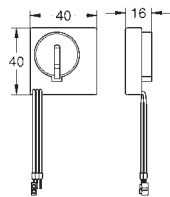

GROHE RAPID SL DLA NIEPEŁNOSPRAWNYCH

Nr. kat.

Kolor

Cena (€)

39 142 000

279,00

Nadajnik radiowy

moduł odbiornika WC 39 141 000, 38 759 SD0
częstotliwość 868,4 MHz
z opcją podwójnego systemu splukującego
mogą być włączone do standardowej puszkii elektrycznej
(pomiar zgodnie z normą DIN 49073)
znak CE