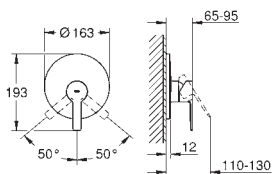

Nr. kat. Kolor Cena (€)

19 296 001 chrom 181,00
19 296 DC1 stal nierdzewna 235,00

Lineare
Jednouchwytywa bateria prysznicowa
do montażu gotowego z
GROHE Rapido E 35 501 000 (zamawiany osobno)
bez elementów do zabudowy podtynkowej
metalowa dźwignia
GROHE StarLight powłoka chromowa
uszczelnienie rozety i trzpienia
metalowa rozeta
zakryte mocowanie
min. rekomendowane ciśnienie 1,0 bar

35 501 000 99,00
GROHE Rapido E uniwersalny podtynkowy element jednouchwy