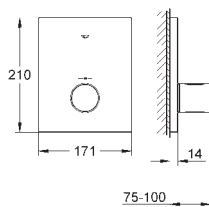

Grotherm F

Bateria termostatyczna

do wysokich przepływów i wielu wyjść wody
wymaga oddzielnych zaworów odcinających
do montażu z Rapido T 35 500 000 (zamawiany osobno)

GROHE StarLight powłoka chromowa

GROHE SafeStop blokada na 38°C

GROHE SafeStop Plus w zestawie opcjonalny ogranicznik temperatury 43°C

metalowe pokrętko temperatury

prostokątna metalowa rozeta z zakrytym mocowaniem

przepływ:

- max 53 l/min przy ciśnieniu 3 bar (przy użyciu wszystkich 3 wyjść wody)
- dolne wyjście wody 50 l/min przy 3 bar
- górne wyjścia wody (prawe/lewe), 36 l/min każde przy 3 bar bez elementów do zabudowy podtynkowej

35 500 000 237,00

GROHE Rapido T uniwersalny podtynkowy element termostatyczny

27 625 000 chrom 604,00