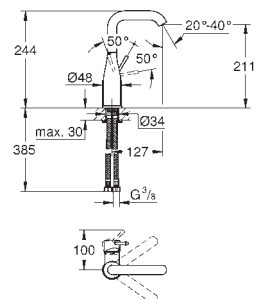

23 541 001 chrom 193,00

Essence
Bateria umywalkowa, DN 15

Rozmiar L
montaż jednocentrowy
metalowa dźwignia
GROHE SilkMove głowica ceramiczna 28 mm z ogranicznikiem temperatury
GROHE StarLight powłoka chromowa
GROHE EcoJoy perlator 5,7 l/min
GROHE AquaGuide regulowany perlator
GROHE QuickFix Plus system instalacyjny
obrotowa wylewka z perlatozem i ogranicznikiem obrotu
bez zestawu odpływowego
giętkie węże przyłączeniowe
min. rekomendowane ciśnienie 1,0 bar