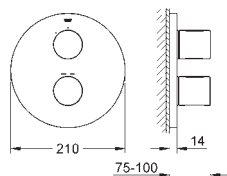

19 467 000 chrom 344,00
19 467 LS0 moon white/chrom 414,00

Grotherm 3000 Cosmopolitan Bateria termostatyczna do obsługi jednego wyjścia wody

do montażu gotowego z
GROHE Rapido T 35 500 000 (zamawiany osobno)
GROHE QuickFix rozeta ścienna (z uszczelnieniem, zakryte mocowania)
GROHE StarLight powłoka chromowa
GROHE SafeStop blokada na 38°C
GROHE SafeStop Plus w zestawie opcjonalny ogranicznik temperatury 43°C
pokrętło z regulacją strumienia przepływu z **GROHE EcoButton** (przycisk oszczędnościowy)
głowica ceramiczna 1/2", 180°
bez elementów do zabudowy podtynkowej

35 500 000 237,00
GROHE Rapido T uniwersalny podtynkowy element termostatyczny