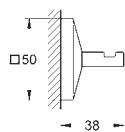

GROHE ALLURE BRILLIANT

Nr. kat. Kolor Cena (€)

40 498 000 N chrom 87,49

Allure Brilliant
Haczyk na płaszcz kąpielowy
GROHE StarLight powłoka chromowa

40 499 000 N chrom 174,17