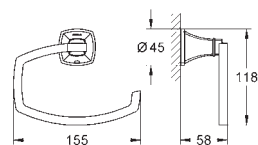

40 625 000 N chrom 133,33
40 625 IG0 N chrom / złoty 174,17

Grandera
Uchwyt na papier
GROHE StarLight powłoka chromowa