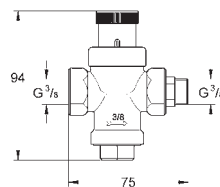

40 452 000

31,00

**GROHE Blue
Zawór redukcyjny**

do montażu GROHE Blue Professional w instalacji
z ciśnieniem wody wyższym niż 5 bar