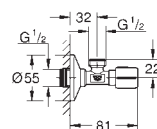

22 043 000 chrom 7,30

Zawór kątowy, DN 15
gwint samouszczelniający
przyłącze ściennie 1/2"
wyjście 1/2"
trzpień zabezpieczony przed wodą, z komorą smarującą
długie ramię popychające
Ergonomiczne metalowe uchwyty
oznakowanie neutralne
metalowa rozeta Ø 55 mm
GROHE StarLight powłoka chromowa