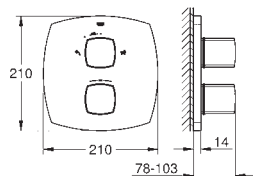

19 948 000 chrom 488,00

19 948 IG0 chrom / złoty 627,00

19 948 DA0 warm sunset 615,00

Grandera
wannowa bateria termostatyczna ze zintegrowanym przełącznikiem
do montażu gotowego z GROHE Rapido T 35 500 000 (zamawiany osobno)
bez elementów do zabudowy podtynkowej

GROHE StarLight powłoka chromowa
GROHE SafeStop blokada na 38°C
GROHE SafeStop Plus w zestawie opcjonalny ogranicznik temperatury 43°C
GROHE AquaDimmer Plus zawierający następujące funkcje:
blokada i regulacja strumienia przepływu
przełącznik: słuchawka prysznicowa/wylewka wannowa
zintegrowany przycisk Eco-Button z blokadą Eco-Stop dla wyjścia prysznicowego
GROHE QuickFix rozeta ścienna (z uszczelnieniem, zakryte mocowania)

35 500 000 237,00

GROHE Rapido T uniwersalny podtynkowy element termostatyczny