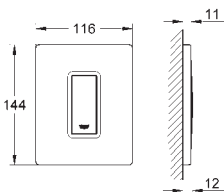

38 784 000
38 784 SH0
38 784 P00

chrom
biel alpejska
chrom mat

123,00
113,00
123,00

Skate Cosmopolitan
Płytką uruchamiającą

ręczny zawór spłukujący do pisuaru
do montażu gotowego z
do Rapido U lub Rapido UMB
116 x 144 mm
wkład mechaniczny
ciśnienie przepływu min 0,5 bar
maksymalne ciśnienie robocze 6 bar
1.0 - 6.0 regulowane
armatura II klasy głośności
GROHE StarLight powłoka chromowa