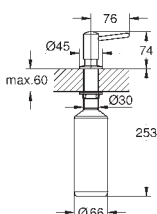

40 536 000 chrom 53,00
40 536 DC0 stal nierdzewna 72,00

Dozownik Contemporary
zasobnik 500 ml
GROHE StarLight powłoka chromowa