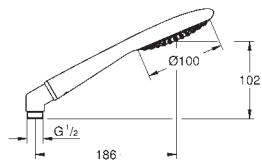

27 376 000

chrom

68,00

Rainshower Solo 100

Jednostrumieniowy prysznic ręczny

strumień Rain

metalowy uchwyt na słuchawkę prysznicową

GROHE EcoJoy, ogranicznik przepływu 9,5 l/min

GROHE CoolTouch

GROHE DreamSpray perfekcyjny natrysk

GROHE StarLight powłoka chromowa

SpeedClean system przeciw osadom wapiennym

wewnętrzny kanał wodny

nadaje się do podgrzewaczy przepływowych

min. rekomendowane ciśnienie 1,0 bar