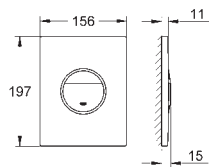

GROHE PRZYCISKI SPŁUKUJĄCE DO WC

Nr. kat.

Kolor

Cena (€)

38 766 000

chrom

180,00

GROHE Ondus

Przycisk uruchamiający

do uruchomienia 2-pojemnościowego lub Start/Stop

do pneumatycznego zaworu spłukującego AV1

montaż pionowy i poziomy
156 x 197 mm, z ABS

GROHE StarLight powłoka chromowa

GROHE EcoJoy mniejsze zużycie wody