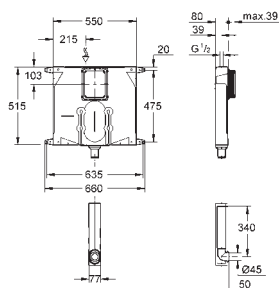

38 863 000

109,00

Zbiornik spłukujący do WC regulacja 6 - 9 l

pneumatyczny zawór odpływowy z 3 funkcjami:
2-pojemn., Start/Stop lub bez przerywania
przyłącze wodne - podłączenie od góry
armatura I klasy głośności
z winylowym podkładem pod tynk
montaż węży przyłączeniowych bez użycia narzędzi
zawór kątowy DN 15
skracać puszkii rewizyjno-ochronna,
montowana pionowo
nakładki mocujące

bez przycisku uruchamiającego

GROHE EcoJoy mniejsze zużycie wody