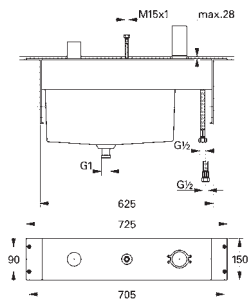

Nr. kat. Kolor Cena (€)

19 446 000 chrom 661,00

Allure
Bateria termostatyczna do obsługi więcej niż jednego wyjścia wody
do montażu gotowego z GROHE Rapido T 35 500 000 (zamawiany osobno)
GROHE StarLight powłoka chromowa
pokrętło z wyborem temperatury z blokadą **GROHE SafeStop** przy 38°C
GROHE SafeStop Plus w zestawie opcjonalny ogranicznik temperatury 43°C
blokada i regulacja strumienia przepływu
Aquadimmer wielofunkcyjny: przełącznik pomiędzy dwoma wyjściami wody
uszczelnienie rozety i trzpienia
metalowe pokrętła
metalowa rozeta
zakryte złącze śrubowe
bez elementów do zabudowy podtynkowej

35 500 000 237,00
GROHE Rapido T uniwersalny podtynkowy element termostatyczny

19 316 000 chrom 1 250,00

Allure
3-otworowa bateria wannowa
do montażu na ławie z płytek okładzinowych
GROHE StarLight powłoka chromowa
do montażu z elementem podtynkowym 33 339 000 (zamawiany osobno)
bez elementu montażowego
elementy składowe:
mieszacz jednouchwytowy
wylewka wannowa z automatycznym przełącznikiem: wanna/prysznic
Sena prysznic ręczny (28 034 000)
metalowy wąż prysznicowy 2000 mm (28 146 000)
min. rekomendowane ciśnienie 1,0 bar

33 339 000 785,00

3-otworowa bateria wannowa
część wewnętrzna podtynkowa do montażu na ławie z płytkami okładzinowymi
bez elementów do montażu gotowego
elementy składowe:
płyta montażowa i rama zamontowana głowica 46 mm i zamocowanie wylewki
giętkie węże przyłączeniowe
przyłącze węża prysznicowego, kolektor ze zintegrowanym odpływem do kanalizacji
zabezpieczenie przed przepływem zwrotnym

45 388 000 148,00
elementy wsporcze do ramy

nowość

32 754 002 chrom 1 940,00