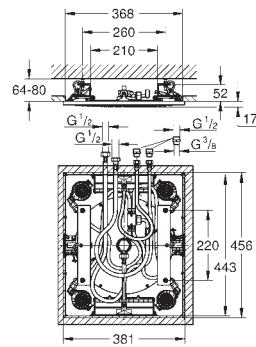

27 939 001

chrom

3 110,00

Rainshower F-Series 15"

Deszczownica sufitowa 3 strumienie

strumienie Rain, Bokoma Spray, Kaskada
wymiary: 381 mm szer. x 17 mm wys. x 456 mm dł.
metal

GROHE DreamSpray perfekcyjny natrysk

GROHE StarLight powłoka chromowa

szeroki strumień GROHE XL Waterfall

SpeedClean system przeciw osadom wapiennym

przepływy przy ciśnieniu 3 bar:

1 x Rain 300 mm: ok. 20 l/min

1 x Kaskada; 20 l/min

2 x Kaskada; 32 l/min

4 x Bokoma Spray : 20 l/min

sterowanie deszczownicą przez 4 dopływy wody

rekomendacja: Grohtherm F bateria termostatyczna

27 618 000 i 35 500 000

zawór potrójny 27 625 000, 35 031 000

27 938 001

chrom

3 110,00