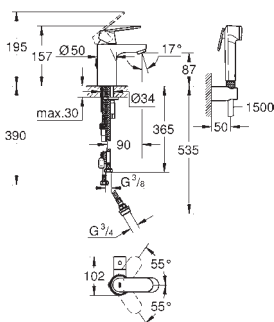

32 825 000

chrom

107,00

Eurosmart Cosmopolitan
Bateria umywalkowa, DN 15
Rozmiar S

montaż jednootworowy
metalowa dźwignia
GROHE SilkMove głowica ceramiczna 35 mm
regulowany ogranicznik strumienia przepływu
GROHE StarLight powłoka chromowa
GROHE QuickFix system instalacyjny
z pierścieniem centrującym
perlator
zestaw odpływowy z drążkiem pociągającym 1 1/4"
giętkie węże przyłączeniowe
min. rekomendowane ciśnienie 1,0 bar
opcjonalny ogranicznik temperatury (46 375 000)
I klasa głośności według normy DIN 4109