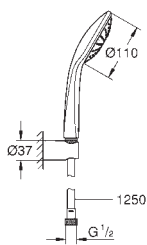

27 354 000

chrom

52,00

Euphoria 110 Mono
Zestaw prysznicowy

elementy składowe:

stuchawka prysznicowa Mono (27 265 000)

uchwyt ścienny (27 056 000)

Silverflex wąż prysznicowy 1250 mm (28 362 000)

GROHE DreamSpray perfekcyjny natrysk

GROHE StarLight powłoka chromowa

SpeedClean system przeciw osadom wapiennym

wewnętrzny kanał wodny

Twistfree system zapobiegający skręcaniu węża prysznicowego

nadaje się do podgrzewaczy przepływowych

min. rekomendowane ciśnienie 1,0 bar