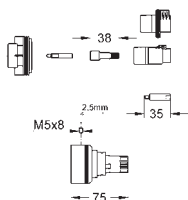

47 780 000 146,00

Zestaw przedłużek 27,5 mm
do Rapido T 35 500 000
do użycia z termostatem centralnym lub
prysznicową baterią termostatyczną

47 781 000 160,00
Zestaw przedłużek 27,5 mm; do użycia
z wannową baterią termostatyczną