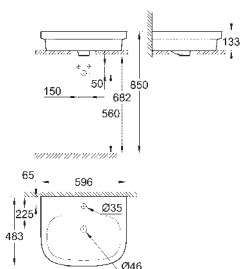

nowość

39 337 000 N
39 337 00H N

biel alpejska
biel alpejska

59,99
90,49

Euro Ceramic
Umywalka nablátowa 60 cm
z 1 otworem
z przelewem
600 x 480 mm
zestaw mocujący w komplecie
ceramika
opcjonalnie: **PureGuard** antybakteryjna, łatwa do czyszczenia powłoka (00H)
18 sztuk na palecie