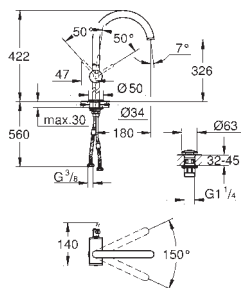

32 647 003	chrom	501,00
32 647 DC3	stal nierdzewna	651,00
32 647 AL3	brushed hard graphite	702,00

Atrio
Bateria umywalkowa, DN 15
Rozmiar XL
montaż jednotworowy
do umywalk wolnostojących
GROHE SilkMove głowica ceramiczna 28 mm
GROHE StarLight powłoka chromowa
GROHE EcoJoy perlator 5.7 l/min
obrotowa wylewka
blokada przepływu
zestaw odpływowy Push-Open 1 1/4"
giętkie węże przyłączeniowe

nowość