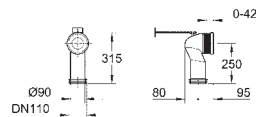

39 457 000

Przyłącze WC
pionowe
regulowana odległość
93,5 - 137 mm od ściany

56,00