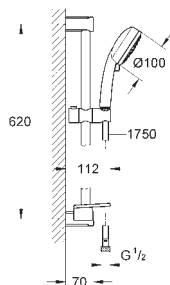

GROHE NEW TEMPESTA

Nr. kat.

Kolor

Cena (€)

nowość