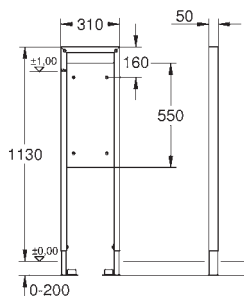

38 559 001

187,00

Rapid SL element mocujący

do mocowania uchwytów
dla niepełnosprawnych w
lekkich ścianach szkieletowych
lub instalacjach przyściennych
wysokość zabudowy 1,13 m
szerokość 0,31 m
rama stalowa, powlekana proszkowo
płyta ze sklejki wodoodpornej
materiał mocujący
bez wyposażenia do montażu przyściennego