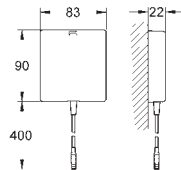

Moduł zasilania

do baterii na podczerwień z pojedynczym sensorem
napiecie zasilania 100-230V AC, 50-60 Hz
do gniazda podtynkowego, z pokrywą