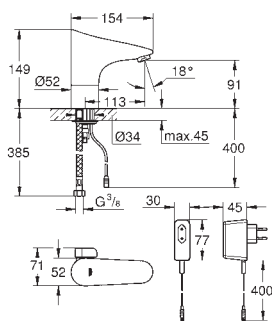

36 016 001

chrom

552,00

ditto, bez mieszacza