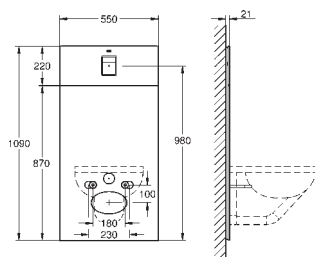

39 374 LS0

moon white

797,00

Szklany panel Skate Cosmopolitan

do Rapid SL i Uniset

ze spłuczką GD 2

do podłączenia toalety myjącej Sensia Arena lub wspólnych toalet ściennych na kafelki / otynkowane ściany dwuczściowa szklana osłona z bezpiecznego szkła hartowanego (8 mm) górna część zdejmowana w celu konserwacji przycisk spłukujący Skate Cosmopolitan, chrom; przycisk jest zlicowany ze szklaną pokrywą płyta montażowa HPL z wzorami otworów dla wszystkich połączeń ukryte przyłącze wody do toalety myjącej Sensia Arena srebrne wykończenie krawędzi panelu zestaw wyciszający w zestawie akcesoria do montażu płyty szklanej i ceramiki toaletowej