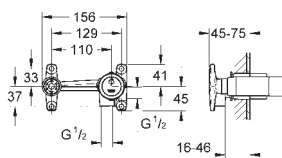

32 635 000 227,00

Jednouchwytowy element do zabudowy podtynkowej DN 15
do 2-otworowej baterii umywalkowej
zabudowa w ścianie
bez elementów do montażu gotowego
GROHE SilkMove głowica ceramiczna 35 mm
regulowany ogranicznik strumienia przepływu
głębokość instalacji 45 do 75 mm
odporny na korozję mosiądz DR
min. rekomendowane ciśnienie 1,0 bar
urządzenie instalacyjne