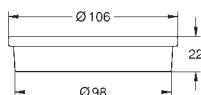

GROHE ATRIO

Nr. kat. Kolor Cena (€)

nowość

40 304 003 N	chrom	52,08
40 304 DC3 N	stal nierdzewna	67,91
40 304 AL3 N	brushed hard graphite	72,91

Atrio
Uchwyt
do szklanki Atrio (40 254 003) lub dozownika
na mydło Atrio (40 306 xx3)
materiał: metal
ukryte mocowanie
GROHE StarLight powłoka chromowa

nowość

40 306 003 N	chrom	52,08
40 306 DC3 N	stal nierdzewna	67,91
40 306 AL3 N	brushed hard graphite	72,91

Atrio
Dozownik
materiał: szkło / metal
pasuje do uchwytu
Atrio (40 304)
GROHE StarLight powłoka chromowa

nowość

40 254 003 N		34,16

Atrio
szklanka
Materiał: szkło
pasuje do uchwytu
Atrio (40 304)

nowość

40 305 003 N	chrom	52,08
40 305 DC3 N	stal nierdzewna	67,91
40 305 AL3 N	brushed hard graphite	72,91

Atrio
Uchwyt
do dozownika na mydło Atrio (40 256 003)
materiał: metal
ukryte mocowanie
GROHE StarLight powłoka chromowa

nowość

40 256 003 N		39,58

Atrio
Mydelniczka
Materiał: szkło
pasuje do uchwytu
Atrio (40 305 xx3)

nowość

40 307 003 N	chrom	69,99
40 307 DC3 N	stal nierdzewna	91,66
40 307 AL3 N	brushed hard graphite	99,99

Atrio
Wieszak na ręcznik
materiał: metal
ukryte mocowanie
GROHE StarLight powłoka chromowa