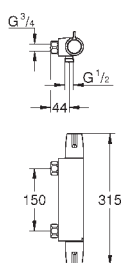

Grotherm Special

Bateria prysznicowa z termostatem, DN 15

montaż ścienny

ergonomiczne uchwyty
główki ceramiczne 1/2", 90°

GROHE TurboStat głowica termostatyczna

pokrętko temperatury z blokadą

bezpieczeństwa

aktywacja dezynfekcji termicznej za pomocą opcjonalnego klucza 47 994 000

zintegrowane odcięcie wody mieszanej

wyjście prysznic na dole 1/2"

ze zintegrowanym zaworem zwrotnym

uchwyt z ogranicznikiem temperatury wykonany z metalu

sitka do zanieczyszczeń

bez zakrytych przyłączy S

GROHE Quickfix szybka wymiana zaworów zwrotnych w instalacji

GROHE CoolTouch nienagrzewający się korpus

GROHE StarLight powłoka chromowa

GROHE SafetyPlus stała blokada temperatury