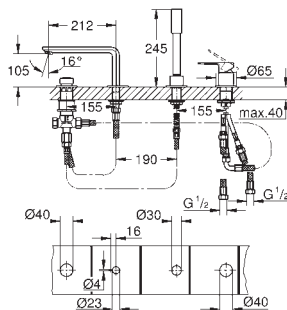

19 577 001 chrom 778,00
19 577 DC1 stal nierdzewna 881,00

Lineare
4-otworowa bateria wannowa
GROHE SilkMove głowica ceramiczna 35 mm
z ogranicznikiem temperatury
GROHE StarLight powłoka chromowa
mocowanie wylewki
mieszacz jednouchwytywy
metalowa dźwignia
wylewka wannowa z perlatozem
przełącznik wanna/prysznic
prysznic ręczny Sena Stick (26 465 000)
metalowy wąż prysznicowy 2000 mm (28 146 000)
giętkie węże przyłączeniowe
przyłącze węża prysznicowego
zabezpieczenie przed przepływem zwrotnym
do użycia z: 29 037 000 (opcja)
min. rekomendowane ciśnienie 1,0 bar