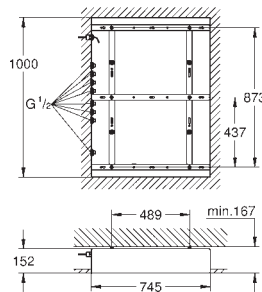

26 376 001

chrom

2 150,00

Rainshower F-Series 40"
Element montażowy
do montażu z systemem Rainshower F-Series 40" AquaSymphony
1000 mm (szerokość) x 745 mm (wysokość) x 152 mm (głębokość)
minimalna głębokość instalacji 167 mm
mosiężne kanały wodne
przyłącza 1/2"

Konstrukcja sufitu musi spełniać wymagania strukturalne odpowiadające całkowitej masie produktu (>70 kg). Deszczownica posiada 8 osobnych wyjść wody i jedno wyjście na słuchawkę prysznicową, dlatego wydajność odpływu wody musi być wystarczająco wysoka (100 l / min). Przed wykonaniem planów montażowych zalecamy zapoznać się ze szczegółową instrukcją produktu.