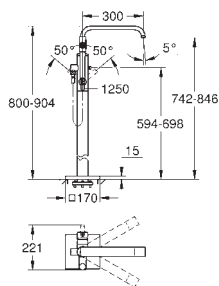

3-otworowa bateria wannowa
część wewnętrzna podtynkowa do montażu na ławie z płytkami okładzinowymi
bez elementów do montażu gotowego
elementy składowe:
płyta montażowa i rama zamontowana głowica 46 mm i zamocowanie wylewki
giętkie węże przyłączeniowe
przyłącze węża prysznicowego, kolektor ze zintegrowanym odpływem do kanalizacji
zabezpieczenie przed przepływem zwrotnym

45 388 000 148,00
elementy wsporcze do ramy

nowość

32 754 002 chrom 1 940,00

Allure
Wolnostojąca bateria wannowa
do montażu gotowego z 45 984 001 (zamawiany osobno)
element montażowy zamawiany osobno
GROHE SilkMove głowica ceramiczna 46 mm
GROHE StarLight powłoka chromowa
automatyczny przełącznik: wanna/prysznic, obrotowa wylewka z perlatozem i ogranicznikiem obrotu, wysięg 300 mm, zintegrowany zawór zwrotny w wyjściu prysznica 1/2", z zamocowaniem prysznica
Sena słuchawka prysznicowa 6.6 l/min
wąż prysznicowy 1500 mm (28 143 000)
zabezpieczenie przed przepływem zwrotnym
min. rekomendowane ciśnienie 1,0 bar, wąż prysznicowy 49"

13 218 000 chrom 1 420,00