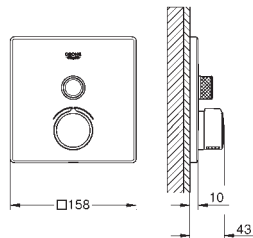

GROHE SMARTCONTROL BATERIE MIESZACZOWE

Nr. kat.

Kolor

Cena (€)

29 147 000

chrom

377,00

SmartControl

Bateria podtynkowa do obsługi jednego wyjścia wody
do montażu gotowego z

Rapido SmartBox (35 600 000)

metalowa rozeta ścienna z **GROHE QuickFix** (zakryte uszczelnienie rozety i mocowania trzpienia), regulacja 6°

GROHE StarLight powłoka chromowa

przełącznik SmartControl, regulacja przepływu wody: od oszczędznego EcoJoy do pełnego Full Flow

wymienne symbole: wanna, prysznic, deszczownica, dysze

głowica mieszaczowa

element montażowy zamawiany osobno

wydajność przepływu:

wyjście: B/C = 27 l/min