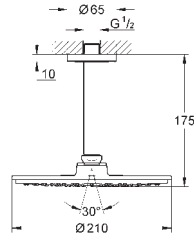

GROHE DESZCZOWNICE

Nr. kat.

Kolor

Cena (€)

26 053 LS0

moon white/chrom

470,00

Rainshower Cosmopolitan 210

Deszczownica z przepustem stropowym 142 mm, 1 strumień

elementy składowe:

metalowa deszczownica Rainshower Cosmopolitan 210 (28 368 LS0), biała tarcza deszczownicy

1 rodzaj strumienia:

strumień Rain

przepust stropowy Rainshower 142 mm (28 724 LS0), biała rozeta

GROHE DreamSpray perfekcyjny natrysk

GROHE StarLight powłoka chromowa

SpeedClean system przeciw osadom wapiennym

nadaje się do podgrzewaczy przepływowych

minimalne ciśnienie 0,5 bar

26 172 000

chrom

265,00