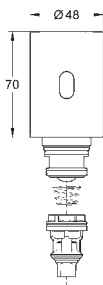

Zestaw do przezbrowienia Tectron 1/2"

z czujnikiem podczerwi do komunikacji dwukierunkowej do monitorowania, konfigurowania i celów serwisowych
6V bateria litowa, Typ CR-P2
żywność baterii: około 7 lat (150 załączeń/dzień)

obudowa metalowa
instalacja natynkowa
do automatu spłukującego
pisuarowego (37 339 000)

ciśnienie przepływu min 0,5 bar
ciśnienie robocze max. 10 bar
z zaworem czasowym
wielostopniowy wskaźnik stanu baterii
7 programów wstępnych

- automatyczne spłukiwanie
- tryb czyszczenia

wstępne spłukiwanie włącz/wyłącz

dodatkowe funkcje i precyzyjne ustawienia za pomocą pilota (36 407 001)

regulowany czas spłukiwania (opcjonalnie ustawienie ręczne)

znak CE