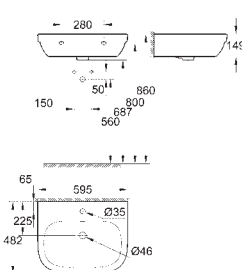

39 335 000 N
39 335 00H N

biel alpejska
biel alpejska

54,49
85,49

Euro Ceramic
Umywalka wisząca 60 cm
montaż ścienny
z 1 otworem
z przelewem
600 x 480 mm
ceramika
opcjonalnie: **PureGuard** antybakteryjna, łatwa do czyszczenia powłoka (00H)
18 sztuk na palecie

nowość