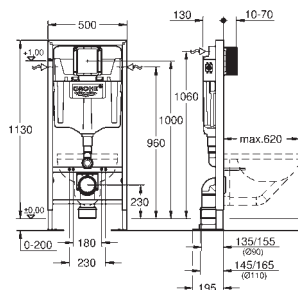

GROHE RAPID SL WOLNOSTOJĄCE

Nr. kat.

Kolor

Cena (€)

38 584 001

404,00

Rapid SL do WC ściennego spłuczka do WC

wysokość zabudowy 1,13 m

do wolnostojącego lub przedściennego montażu
rama stalowa, powlekana proszkowo, samonośna
do suchej zabudowy, kompletny montaż wstępny
ustalone przyłącza do obiektu
z blokadą wysokości
materiał mocujący

2 sworznie mocujące WC
mocowanie ceramiki
do ceramiki WC o małej powierzchni (< 205 mm)
niezbędny jest zestaw adaptacyjny 38 779 000
rozstaw śrub 180/230 mm
kolanko odpływowe z polietylenu Ø 90 mm
regulacja głębokości zabudowy
kształtka redukcyjna Ø 90/110 mm
zestaw dopływowy i odpływowy

spłuczka do WC, 6 - 9 l

ustawienie fabryczne 6l i 3l
pneumatyczny zawór odpływowy z 3 funkcjami:

2-pojemn., Start/Stop lub bez przerywania
przyłącze wodne z lewej / prawej lub od tyłu
armatura I klasy głośności

izolowana przeciwroszeniowo

przyłącze wodne 1/2" z wbudowanym zaworem kątowym i przyłączem
do instalacji puszk rewizyjno - ochronnej nie są wymagane narzędzia
do montażu pionowego i poziomego

bez wyposażenia do montażu przyściennego

do montażu małych przycisków spłukujących niezbędna jest
mała puszk rewizyjna 40 911 000 (zamawiana osobno)

38 586 001

593,00