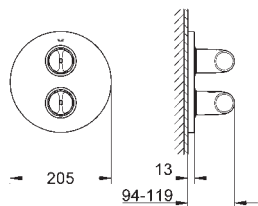

19 364 000

chrom

661,00

Veris

Bateria termostatyczna

do obsługi więcej niż jednego wyjścia wody

do montażu gotowego z GROHE Rapido T 35 500 000 (zamawiany osobno) bez elementu do zabudowy podtynkowej

GROHE StarLight powłoka chromowa

GROHE SafeStop Plus w zestawie opcjonalny ogranicznik temperatury 43°C

Aquadimmer wielofunkcyjny:

blokada i regulacja strumienia przepływu

przełącznik pomiędzy dwoma wyjściami wody

GROHE QuickFix rozeta ścienna (z uszczelnieniem, zakryte mocowania)

metalowa rozeta

metalowe pokrętki

35 500 000

237,00

GROHE Rapido T uniwersalny podtynkowy element termostatyczny