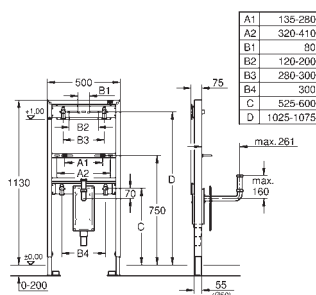

GROHE RAPID SL DLA NIEPEŁNOSPRAWNYCH

Nr. kat.

Kolor

Cena (€)

39 142 000

279,00

Nadajnik radiowy

moduł odbiornika WC 39 141 000, 38 759 SD0
częstotliwość 868,4 MHz
z opcją podwójnego systemu splukującego
mogą być włączone do standardowej puszkii elektrycznej
(pomiar zgodnie z normą DIN 49073)
znak CE

38 625 001

279,00

Rapid SL do umywalki

do baterii jednootworowej lub ściiennej
wysokość zabudowy 1,13 m
z podtynkowym syfonem kanalizacyjnym
Ø 50 mm
do montażu przyściennego lub montażu
w ścianie szkieletowej
rama stalowa, powlekana proszkowo, samonośna
do suchej zabudowy, kompletny montaż wstępny
ustalone przyłącza do obiektu
montaż pojedynczy lub na szynach
z szybką regulacją i blokadą wysokości
materiał mocujący
kontrola TÜV
trzpienie mocujące do umywalki M10,
z mocowaniem ceramiki
rozstaw śrub zmienny
2 izolowane akustycznie przyłącza
armatury DN 15
podtynkowy syfon kanalizacyjny
do montażu podtynkowego
z płytą uruchamiającą ze stali szlachetnej
mosiężne kolanko odpływu
chromowane
z regulacją wysokości
bez wyposażenia do montażu przyściennego