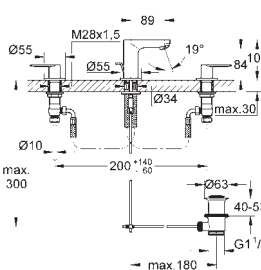

20 187 000

chrom

207,00

Eurosmart Cosmopolitan
Trzyotworowa bateria umywalkowa 1/2"
Rozmiar S

metalowa dźwignia
głowice ceramiczne 1/2", 90°
GROHE StarLight powłoka chromowa
GROHE QuickFix system instalacyjny
z pierścieniem centrującym
wylewka z perlatozem
zestaw odpływowy z drążkiem pociągającym 1 1/4"
elastyczne węże łączące pomiędzy elementem środkowym a zaworami bocznymi
nakrętka przyłącza z otworem 10,5 mm