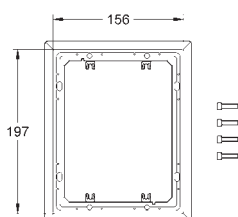

38 958 000

chrom

91,00

Rama przykrywająca

do zrównanego ze ścianą montażu przycisków

Skate Cosmopolitan z płytką szklaną

tworzywo sztuczne chromowane

do zakrycia większych szczelin