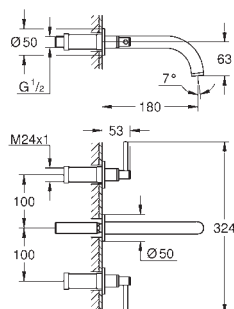

20 169 003
20 169 DC3
20 169 AL3

chrom
stal nierdzewna
brushed hard graphite

406,00
527,00
568,00

Atrio
Trzyotworowa bateria umywalkowa 1/2"
Rozmiar S

montaż ścienny
do montażu gotowego z
29 025 000 (zamawiany osobno)
bez elementów do zabudowy podtynkowej
zawory wody ciepłej/zimnej z głowicami ceramicznymi 1/2", 90°
GROHE StarLight powłoka chromowa
GROHE EcoJoy perlator 5.7 l/min
rozstaw 200 mm
wysięg wylewki 180 mm
z jednoramiennymi uchwytami
W zestawie są dwa różne zestawy zaślepek, jeden zestaw z oznaczeniem „H” i „C”, jeden zestaw bez oznakowania.

nowość