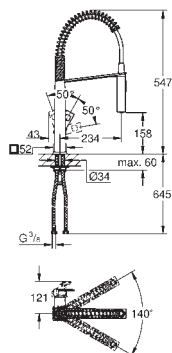

31 395 000
31 395 DC0

chrom
stal nierdzewna

605,00
787,00

Eurocube

Jednouchwytowa bateria kuchenna 1/2"

montaż jednootworowy

GROHE StarLight powłoka chromowa

GROHE SilkMove głowica ceramiczna 28 mm

profesjonalny natrysk z 2 rodzajami strumienia

przełącznik: perlator/ prysznic SpeedClean

metalowa głowka natrysku

wylewka obrotowa

kąt obrotu 140°

wylewka obracana w zakresie 360°

zabezpieczenie przed przepływem zwrótnym

giętkie węże przyłączeniowe

system szybkiego montażu