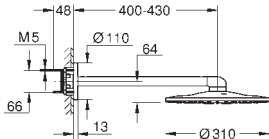

nowość

26 475 LS0

moon white

601,00

Rainshower 310 SmartActive
Deszczownica z ramieniem 430 mm, 2 strumienie
elementy składowe:
Rainshower 310 SmartActive deszczownica
biała tarcza deszczownicy
2 rodzaje strumieni
GROHE PureRain, ActiveRain
poziome ramię 430 mm
GROHE DreamSpray perfekcyjny natrysk
GROHE StarLight powłoka chromowa
SpeedClean system przeciw osadom wapiennym
wewnętrzny kanał wodny
wymagany zestaw montażowy 26 483 000 lub 26 484 000 - zamawiany osobno