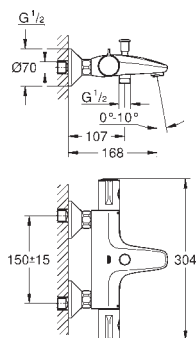

GROHE GROHTHERM 800

Nr. kat.

Kolor

Cena (€)

BATERIE TERMO-
STATYCZNE

34 576 000

chrom

229,00

Grotherm 800

Bateria wannowa z termostatem, DN 15

montaż ścienny

GROHE StarLight powłoka chromowa

GROHE TurboStat głowica termostaticzna

GROHE SafeStop blokada na 38°C

GROHE SafeStop Plus w zestawie opcjonalny ogranicznik temperatury 43°C

zintegrowane odcięcie wody mieszanej

automatyczny przełącznik: wanna/prysznic

pokrętło z regulacją strumienia przepływu z GROHE EcoButton (przycisk

oszczędnościowy)

głowica ceramiczna 1/2", 180°

wyjscie prysznicza na dole 1/2"

regulowany perlator

wbudowane zawory zwrotne

sitka do zanieczyszczeń

zabezpieczenie przed przepływem zwrotnym

przyłącza S

metalowa rozeta

min. rekomendowane ciśnienie 1,0 bar

GROHE EcoJoy mniejsze zużycie wody

34 566 001

chrom

210,00