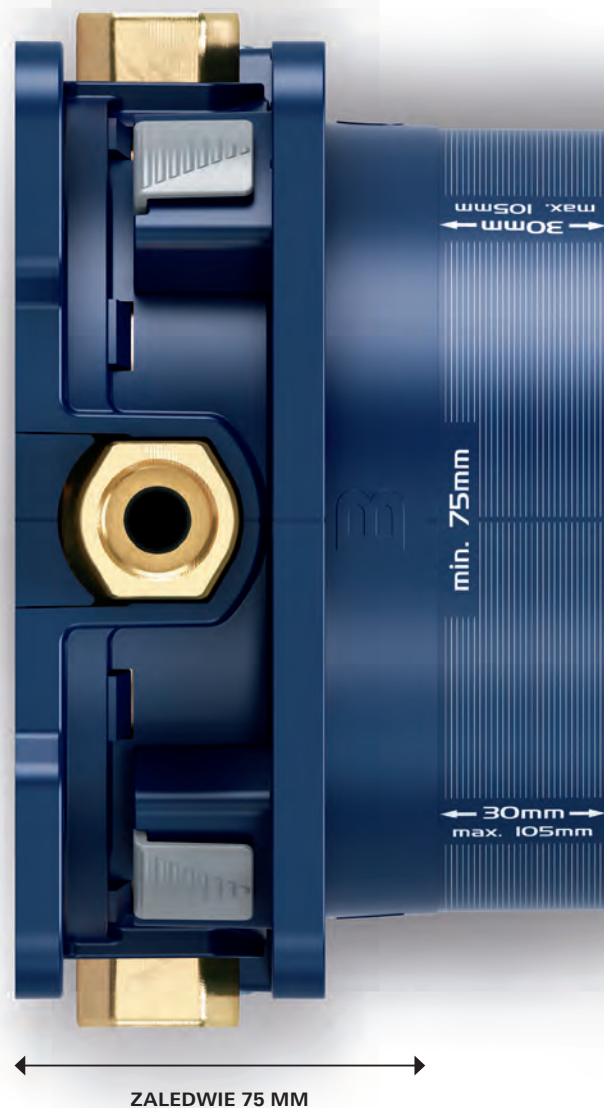

PASUJE DO WSZYSTKICH ŚCIAN

Dzięki głębokości instalacji wynoszącej zaledwie 75 mm GROHE Rapido SmartBox pasuje do każdego rodzaju ścian, nawet do tych szczególnie płytkich. Może być również szybciej i łatwiej instalowany w ścianach z litego materiału.

INSTALACJA, KTÓRA ZAWSZE DZIAŁA

ŁATWA INSTALACJA

GROHE Rapido SmartBox stanowi nowy punkt odniesienia dla szybkiej i łatwej instalacji. Dzięki łatwo dostępnym mosiężnym przyłączom, instalacja wstępna może być wykonana za pomocą zwykłego klucza lub klucza do rur, co umożliwi skutecznego, szybki montaż.

GLĘBOKOŚĆ
INSTALACJI WYNOSI
ZALEDWIE 75 MM

POTRZEBNY
TYLKO KLUCZ
DO RUR

SMUKŁOŚĆ JEST NOWYM PIĘKNEM

43 MM CAŁKOWITEGO WYSIĘGU

Niezależnie od tego, jak głęboko znajduje się element podtynkowy, całkowity wysięg, zawsze wyniesie 43 mm. GROHE SmartControl do montażu podtynkowego łączy w sobie wygodę, wynikającą z oszczędności miejsca pod prysznicem z eleganckim wyglądem.

SMUKŁA ROZETA

GROHE SmartControl do montażu podtynkowego to rozwiązanie zarówno eleganckie, jak i przestrzenne, ponieważ smukły design rozety oznacza w rzeczywistości, że odległość jego krawędzi od ściany wynosi zaledwie 10 mm.