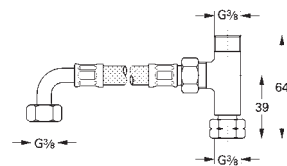

47 533 000

chrom

39,00

Grotherm Micro

Zestaw przyłączeniowy
do Grotherm Micro
elementy składowe:
nakrętka przyłącza 3/8"
trójnik
2 wyjścia 3/8" gwint zewnętrzny
giętki wąż przyłączeniowy
nakrętki przyłączy
GROHE StarLight powłoka chromowa