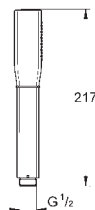

ditto, długość 142 mm

26 037 000

chrom

113,00

26 037 IG0

chrom / złoty

147,00

26 037 DA0