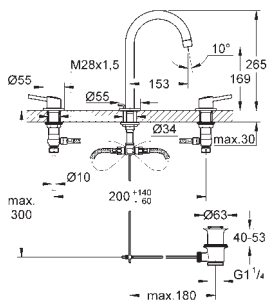

Nr. kat.

Kolor

Cena (€)

20 216 001

chrom

260,00

Concetto
Trzyotworowa bateria umywalkowa 1/2"
Rozmiar L
głowica ceramiczna
GROHE StarLight powłoka chromowa
GROHE QuickFix system instalacyjny z pierścieniem centrującym
wylewka z perlatores
zestaw odpływowy z drążkiem pociągającym 1 1/4"
odporne na zgniatanie, elastyczne
węże łączące
pomiedzy elementami środkowymi i zaworami bocznymi
nakrętka przyłącza z otworem 10,5 mm