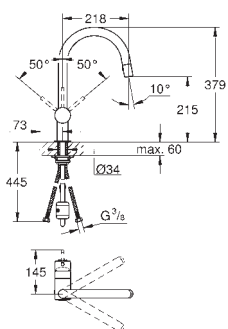

32 321 000
32 321 DC0

chrom
stal nierdzewna

272,00
356,00

Minta

Jednouchwytowa bateria kuchenna 1/2"

wylewka C
montaż jednocorowowy
GROHE StarLight powłoka chromowa
GROHE SilkMove głowica ceramiczna 46 mm
regulator przepływu
wyciągana wylewka
przełącznik: perlator/ prysznic **SpeedClean**
automatyczne przełączanie na perlator
regulowany ogranicznik strumienia przepływu
obrotowa wylewka
kąt obrotu 360°
zintegrowany zawór zwrotny
zabezpieczenie przed przepływem zwrotnym
giętkie węże przyłączeniowe
system szybkiego montażu
min. rekomendowane ciśnienie 1,0 bar