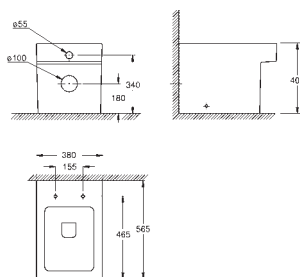

39 485 00H N

biel alpejska

309,00

Cube Ceramic
Miska WC stojąca
do podtynkowych zbiorników spłukujących
uniwersalne podłączenie wody, poziome i pionowe
tyłem do ściany
bez kołnierza
objętość spłukiwania 3/4,5 l
zestaw mocujący w komplecie
ceramika
PureGuard antybakteryjna, łatwa do czyszczenia powłoka
Dostępność 2. kwartał 2018

nowość