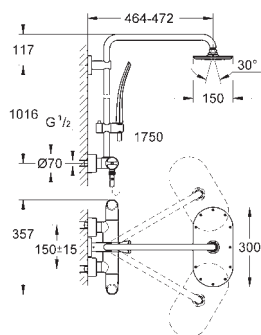

27 472 000

chrom

1 150,00

Rainshower System Veris 300

System prysznicowy z termostatem do montażu ściennego
elementy składowe:

poziome obrotowe ramię 450 mm
termostat natynkowy z funkcją Aquadimmer
przełącznik: deszczownica/ prysznic ręczny
prysznic górny Rainshower Veris 300 (27 471 000)
z przegubem kulowym, kąt obrotu $\pm 15^\circ$
prysznic ręczny Ondus (27 185 000)
z regulacją za pomocą przesuwanego
uchwyty prysznicowego (12 140 000)
metalowy wąż prysznicowy Rotaflex Metal Longlife 1750 mm (28 025 000)

GROHE EcoJoy, ogranicznik przepływu 9,5 l/min

GROHE TurboStat głowica termostatyczna

GROHE SafeStop blokada na 38°C

GROHE SafeStop Plus w zestawie opcjonalny ogranicznik temperatury 43°C

GROHE CoolTouch

GROHE DreamSpray perfekcyjny natrysk

GROHE StarLight powłoka chromowa

SpeedClean system przeciw osadom wapiennym

wewnętrzny kanał wodny

przystosowany do podgrzewaczy

przepływowych o mocy min. 18 kW

min. przepływ 7 l/min.

min. rekomendowane ciśnienie 1,0 bar