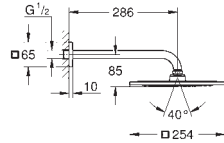

GROHE DESZCZOWNICE

Nr. kat.

Kolor

Cena (€)

26 070 000

chrom

474,00

Rainshower F-Series 10" 254 x 254
Deszczownica z ramieniem 286 mm, 1 strumień

elementy składowe:
prysznic górny Rainshower F-Series 254 (27 285 000)
1 rodzaj strumienia:
strumień Rain

Ramię prysznica Rainshower 286 mm (27 488 000)

GROHE EcoJoy, ogranicznik przepływu 9,5 l/min

GROHE DreamSpray perfekcyjny natrysk

GROHE StarLight powłoka chromowa

SpeedClean system przeciw osadom wapiennym
nadaje się do podgrzewaczy przepływowych
min. rekomendowane ciśnienie 1,0 bar

26 060 000

chrom

474,00

ditto, bez ogranicznika przepływu

26 071 000

chrom

474,00

Rainshower F-Series 10"
Deszczownica z przepustem stropowym 142 mm, 1 strumień

elementy składowe:
prysznic górny Rainshower F-Series 254 (27 285 000)
1 rodzaj strumienia:
strumień Rain

przepust stropowy Rainshower 142 mm (27 485 000)

GROHE EcoJoy, ogranicznik przepływu 9,5 l/min

GROHE DreamSpray perfekcyjny natrysk

GROHE StarLight powłoka chromowa

SpeedClean system przeciw osadom wapiennym
nadaje się do podgrzewaczy przepływowych
min. rekomendowane ciśnienie 1,0 bar