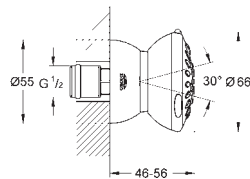

27 067 000 chrom 128,00

Relixa 65
dysza boczna, 2 strumienie
Normal/Massage
przegub kulowy
GROHE DreamSpray perfekcyjny natrysk
GROHE StarLight powłoka chromowa
SpeedClean system przeciw osadom wapiennym
wewnętrzny kanał wodny
minimalny przepływ 4 l/min.
min. rekomendowane ciśnienie 1,0 bar