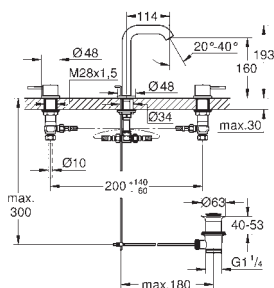

20 296 001	chrom	250,00

Essence

Trzyotworowa bateria umywalkowa DN 15

Rozmiar M

metalowa dźwignia
głowice ceramiczne 1/2", 90°
GROHE StarLight powłoka chromowa
GROHE EcoJoy perlator 5,7 l/min
GROHE AquaGuide regulowany perlator
wylewka z perlatozem
zestaw odpływowy z drążkiem pociągającym 1 1/4"
elastyczne węże łączące pomiędzy elementem środkowym a zaworami bocznymi
min. rekomendowane ciśnienie 1,0 bar
nakrętka przyłącza 1/2" x 10,5 mm