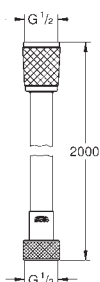

27 137 000 N chrom 21,24

Silverflex
Wąż prysznicowy z tworzywa
2000 mm
gładka, łatwa do czyszczenia powierzchnia
wytrzymałość na rozciąganie 500 N
odporność na ciśnienie do 5 bar
odporność na temperaturę do 70°C
odporność na skręcenia
uniwersalne przyłącze G 1/2" x 1/2"
złączka stożkowa z funkcją Twistfree
GROHE StarLight powłoka chromowa
opakowanie: blister

28 388 000 N	chrom	19,16
28 388 DC0 N	stal nierdzewna	24,58
28 388 BE0 N	polished nickel	26,66
28 388 EN0 N	brushed nickel	26,66
28 388 GL0 N	cool sunrise	26,66
28 388 GN0 N	brushed cool sunrise	26,66
28 388 DA0 N	warm sunset	26,66
28 388 DL0 N	brushed warm sunset	26,66
28 388 A00 N	hard graphite	26,66
28 388 AL0 N	brushed hard graphite	26,66

ditto, długość 1750 mm

28 364 000 N chrom 16,66
ditto, długość 1500 mm

28 362 000 N	chrom	14,58
28 362 DC0 N	stal nierdzewna	19,16
28 362 BE0 N	polished nickel	20,83
28 362 EN0 N	brushed nickel	20,83
28 362 GL0 N	cool sunrise	20,83
28 362 GN0 N	brushed cool sunrise	20,83
28 362 DA0 N	warm sunset	20,83
28 362 DL0 N	brushed warm sunset	20,83
28 362 A00 N	hard graphite	20,83
28 362 AL0 N	brushed hard graphite	20,83

ditto, długość 1250 mm

nowość