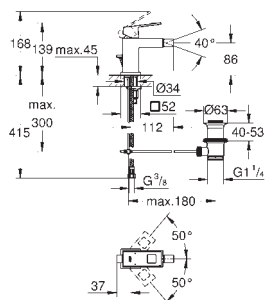

23 138 000 chrom 207,00

Eurocube
Jednouchwytywa bateria bidetowa, DN 15
Rozmiar S
montaż jednootworowy
metalowa dźwignia
GROHE SilkMove głowica ceramiczna 28 mm
ogranicznik temperatury
GROHE StarLight powłoka chromowa
GROHE QuickFix Plus system instalacyjny
perlator z przegubem kulowym
zestaw odpływowy z drążkiem pociągającym 1 1/4"
giętkie węże przyłączeniowe