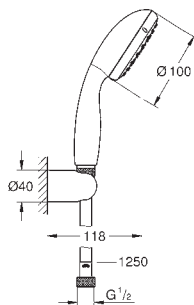

GROHE NEW TEMPESTA

Nr. kat.

Kolor

Cena (€)

nowość