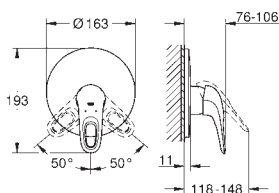

19 507 003 chrom 127,00
19 507 LS3 moon white/chrom 166,00

Eurostyle
Jednouchwytywa bateria prysznicowa
do montażu gotowego z
GROHE Rapido E 35 501 000 (zamawiany osobno)
bez elementów do zabudowy podtynkowej
metalowa dźwignia
GROHE StarLight powłoka chromowa
GROHE QuickFix zakryte przyłącze
uszczelnienie rozety i trzpienia
metalowa rozeta ścienna

35 501 000 99,00
GROHE Rapido E uniwersalny podtynkowy element jednouchwy