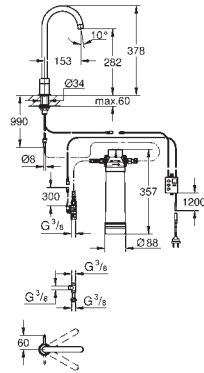

GROHE BLUE PURE

Nr. kat.

Kolor

Cena (€)

31 301 001

chrom

695,00

GROHE Blue Mono Pure

Zestaw startowy

elementy składowe:

GROHE Blue Minta Mono zawór sztorcowy z funkcją filtrowania wody
montaż jednootworowy

pokrętko do wody przefiltrowanej

GROHE StarLight powłoka chromowa

obrotowa wylewka

zasięg obrotu 150°

giętkie węże przyłączeniowe

typ zabezpieczenia IP 21

zasilacz 230 V AC 50 Hz z transformatorem 6 V DC

filtr **GROHE Blue** 600 l, głowica filtra z regulacją stopnia twardości wody
pasuje do filtrów 600, 1500 lub 3000 litrów