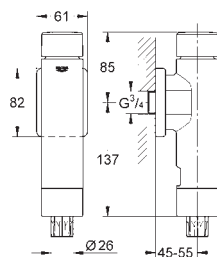

GROHE ZAWORY SPŁUKUJĄCE DO WC

Nr. kat.

Kolor

Cena (€)

37 347 000

chrom

211,00

Rondo A.S.
Ciśnieniowy automat spłukujący
tylko do instalacji zasilającej DN 20

z mosiądzu

GROHE StarLight powłoka chromowa
do misek sedesowych z płytkim i głębokim
spłukiwaniem

przycisk uruchamiania i nakrętka na
wyjściu z tworzywa sztucznego
z regulacją strumienia spłukującego
regulacja **6 - 9 l**

z rozetą

ciśnienie przepływu min 1,2 bar

maksymalne ciśnienie robocze 5 bar

armatura I klasy głośności