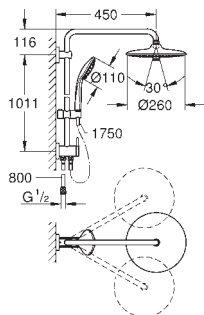

Euphoria System 260

System prysznicowy z przełącznikiem do montażu ściennego

elementy składowe:

poziome obrotowe ramię 450 mm

przełącznik pomiędzy prysznicem górnym

a prysznicem ręcznym

deszczownica Euphoria 260 (26 457 000)

3 rodzaje strumieni:

Rain, SmartRain, Jet

z przegubem kulowym

kąt obrotu $\pm 15^\circ$

prysznic ręczny Euphoria 110 Massage (27 239 000)

3 rodzaje strumieni:

Rain, SmartRain, Massage

regulowany uchwyt prysznicza

Silverflex wąż prysznicowy 1750 mm (28 388 000)

Silverflex, wąż prysznicowy o długości 800 mm

podłączenie wody do baterii lub kolanka przyłączeniowego za pomocą metalowego węża o długości 800 mm, z gwintem 1/2" (28 144 000)

GROHE EcoJoy, ogranicznik przepływu 9,5 l/min

GROHE DreamSpray perfekcyjny natrysk

GROHE StarLight powłoka chromowa

GROHE SprayDimmer (bezstopniowa

redukcja przepływu)

SpeedClean system przeciw osadom wapiennym

wewnętrzny kanał wodny

Twistfree system zapobiegający skręcaniu węża prysznicowego

przystosowany do podgrzewaczy

przepływowych o mocy min. 18 kW

min. przepływ 7 l/min.

min. rekomendowane ciśnienie 1,0 bar