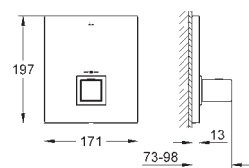

Grotherm Cube
Bateria centralna z termostatem
do montażu gotowego z
GROHE Rapido T 35 500 000 (zamawiany osobno)
rozeta z zakrytymi mocowaniami
GROHE StarLight powłoka chromowa
GROHE SafeStop blokada na 38°C
GROHE SafeStop Plus w zestawie opcjonalny ogranicznik temperatury 43°C
bez elementów do zabudowy podtynkowej

35 500 000 237,00
GROHE Rapido T uniwersalny podtynkowy element termostatyczny