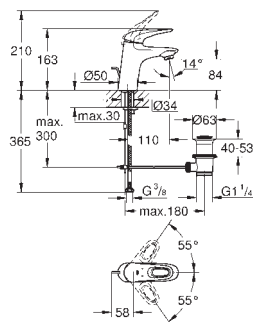

GROHE EUROSTYLE

Nr. kat.

Kolor

Cena (€)

33 558 003
33 558 LS3

chrom
moon white/chrom

114,00
148,00

Eurostyle
Bateria umywalkowa, DN 15
Rozmiar S
montaż jednocorowowy
metalowa dźwignia
GROHE SilkMove głowica ceramiczna 35 mm
regulowany ogranicznik strumienia przepływu
z ogranicznikiem temperatury
GROHE StarLight powłoka chromowa
GROHE EcoJoy perlator 5,7 l/min
GROHE QuickFix system szybkiego montażu
zestaw odpływowo z drążkiem pociągającym 1 1/4"
giętkie węże przyłączeniowe