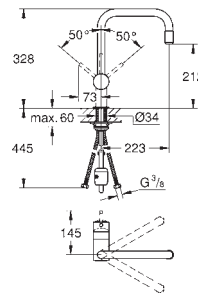

32 067 000

chrom

270,00

Minta

Jednouchwytowa bateria kuchenna 1/2"

wylewka U
montaż jednootworowy
GROHE StarLight powłoka chromowa
GROHE SilkMove głowica ceramiczna 46 mm
wyciągana wylewka z perlatozem
regulowany ogranicznik strumienia przepływu
obrotowa wylewka
kąt obrotu 360°
zintegrowany zawór zwrotny
zabezpieczenie przed przepływem zwrotnym
giętkie węże przyłączeniowe
system szybkiego montażu
min. rekomendowane ciśnienie 1,0 bar