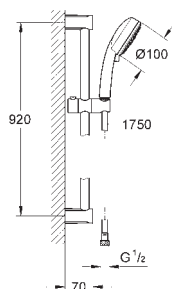

GROHE NEW TEMPESTA

Nr. kat.

Kolor

Cena (€)

nowość