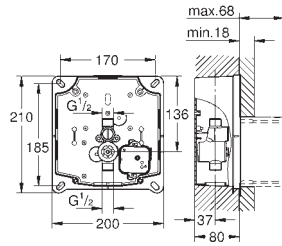

GROHE URUCHOMIENIA DO PISUARÓW

Nr. kat.

Kolor

Cena (€)

37 338 000

127,00

GROHE Rapido U

zestaw instalacyjny do pisuaru do uruchamiania ręcznego lub za pomocą układu na podczerwień Tectron 6V lub 230V zespół wodny z zaworem stop ciśnienie przepływu min 0,5 bar ciśnienie robocze max. 10 bar zestaw pomocniczy do przepłukiwania element roboczy sprawdzony fabrycznie podłączenia wody 1/2" z gwintem zewnętrznym skrzynka do podłączenia zasilania skrzynka instalacyjna z uszczelką Punkty montażowe do suchego montażu skracana puszka rewizyjno-ochronna