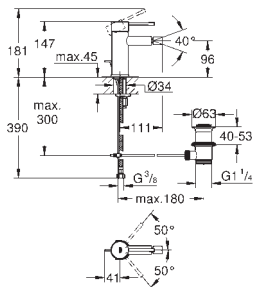

Nr. kat. Kolor Cena (€)

19 408 001	chrom	197,00
19 408 DC1	stal nierdzewna	255,00
19 408 BE1	polished nickel	258,00
19 408 EN1	brushed nickel	258,00
19 408 GL1	cool sunrise	258,00
19 408 GN1	brushed cool sunrise	258,00
19 408 DA1	warm sunset	258,00
19 408 DL1	brushed warm sunset	258,00
19 408 A01	hard graphite	258,00
19 408 AL1	brushed hard graphite	258,00

Essence

2-otworowa bateria umywalkowa

Rozmiar M

montaż ścienny

do montażu gotowego z

23 571 000 (zamawiany osobno)

bez elementów do zabudowy podtynkowej

metalowa rozeta

metalowa dźwignia

GROHE StarLight powłoka chromowa

GROHE EcoJoy perlator 5,7 l/min

GROHE AquaGuide regulowany perlator

rozstaw między wylewką a dźwignią 110 mm

wysięg wylewki 183 mm

min. rekomendowane ciśnienie 1,0 bar

19 967 001	chrom	211,00
19 967 DC1	stal nierdzewna	287,00
19 967 BE1	polished nickel	291,00
19 967 EN1	brushed nickel	291,00
19 967 GL1	cool sunrise	291,00
19 967 GN1	brushed cool sunrise	291,00
19 967 DA1	warm sunset	291,00
19 967 DL1	brushed warm sunset	291,00
19 967 A01	hard graphite	291,00
19 967 AL1	brushed hard graphite	291,00

ditto, wysięg wylewki 230 mm

23 571 000

228,00

Jednouchwytowy element do zabudowy podtynkowej

do 2-otworowej baterii umywalkowej

zabudowa w ścianie

bez elementów do montażu gotowego

GROHE SilkMove głowica ceramiczna 35 mm

regulowany ogranicznik strumienia przepływu

z ogranicznikiem temperatury

wylewka może być umieszczona z lewej lub prawej strony

odporny na korozję mosiądz DR

32 935 001	chrom	146,00
32 935 DC1	stal nierdzewna	214,00
32 935 BE1	polished nickel	201,00
32 935 EN1	brushed nickel	201,00
32 935 GL1	cool sunrise	201,00
32 935 GN1	brushed cool sunrise	201,00
32 935 DA1	warm sunset	201,00
32 935 DL1	brushed warm sunset	201,00
32 935 A01	hard graphite	201,00
32 935 AL1	brushed hard graphite	201,00