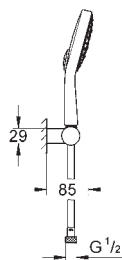

27 741 000 chrom 161,00

Power&Soul Cosmopolitan 130
Zestaw prysznicowy 4 strumienie

elementy składowe:
słuchawka prysznicowa Power&Soul Cosmopolitan 130 (27 664 000)
4 rodzaje strumienia: GROHE Rain O₂, Rain, Bokoma Spray, Jet
regulowany uchwyt ścienny (27 055 000)
Silverflex wąż prysznicowy 1750 mm (28 388 000)
GROHE EcoJoy, ogranicznik przepływu 9,5 l/min
GROHE DreamSpray perfekcyjny natrysk
GROHE StarLight powłoka chromowa
SpeedClean system przeciw osadom wapiennym wewnętrzny kanał wodny
Twistfree system zapobiegający skręcaniu węża prysznicowego nadaje się do podgrzewaczy przepływowych min. rekomendowane ciśnienie 1,0 bar