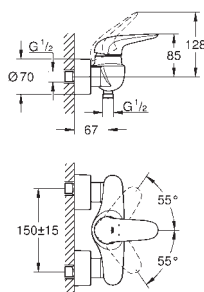

23 722 003
23 722 LS3

chrom
moon white/chrom

120,00
156,00

Eurostyle
Jednouchwytowa bateria prysznicowa
montaż ścienny
pełna, metalowa dźwignia
GROHE SilkMove głowica ceramiczna 35 mm
z ogranicznikiem temperatury
GROHE StarLight powłoka chromowa
regulowany ogranicznik strumienia przepływu
wyjście prysznic 1/2" ze zintegrowanym zaworem zwrotnym
zakryte przyłącza S
metalowa rozeta ścienna
zabezpieczenie przed przepływem zwrotnym