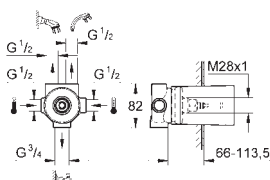

29 033 000 258,00

Przełącznik pięciodrożny
element do zabudowy podtynkowej
zabudowa w ścianie
z ceramicznymi płytkami uszczelniającymi
przyłącze wody zimnej i ciepłej 1/2"
2 wyjścia 1/2"
1 wylot wanny 3/4"
głębokość zabudowy regulowana bezstopniowo
zakres regulacji 66 - 113 mm
odporny na korozję mosiądz DR
min. rekomendowane ciśnienie 1,0 bar