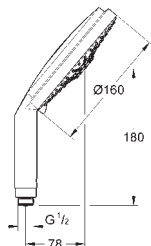

GROHE RAINSHOWER

Nr. kat.

Kolor

Cena (€)

28 756 000

chrom

127,00

Rainshower Cosmopolitan 160
Prysznic ręczny 4 strumienie

Rain / Jet / Pure / Champagne

GROHE StarLight powłoka chromowa

SpeedClean system przeciw osadom wapiennym

wewnętrzny kanał wodny

uniwersalny montaż, pasuje do wszystkich

standardowych węży prysznicowych.

nadaje się do podgrzewaczy przepływowych

minimalny przepływ 7,5 l/min