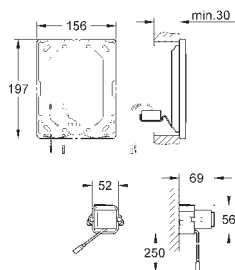

38 778 000

668,00

Radioelektronika
do dodatkowej płytki sflukujacej do
uruchomienia ręcznego
do WC
moduł odbiornika 868,4 MHz
do poręczy dla niepełnosprawnych wyposażonych
w transmistery HEWI, Keuco, Normbau, (więcej na zapytanie)
do zbiornika sflukujacego do WC GD 2, do spluczki do WC 6 I
wbudowa w sciane
serwomotor
z transformatorem 100-230 V AC, 50-60 Hz, 6 V DC
regulowana objetość sflukiwania
nastawiany czas sflukiwania
możliwa aktywacja automatycznego
płukania co 72h
z kablem długości 3.0m,
do podłączenia transformatora i elektroniki