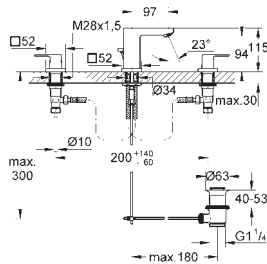

20 351 000 chrom 297,00

Eurocube
Trzyotworowa bateria umywalkowa 1/2"
Rozmiar S
metalowa dźwignia
głowice ceramiczne 1/2", 90°
GROHE StarLight powłoka chromowa
GROHE QuickFix Plus system instalacyjny
wylewka z perlatozem
zestaw odpływowy z drążkiem pociągającym 1 1/4"
elastyczne węże łączące pomiędzy elementem środkowym a zaworami bocznymi
nakrętka przyłącza 1/2" x 10,5 mm