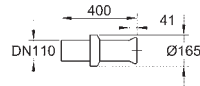

GROHE BAU CERAMIC

Nr. kat.

Kolor

Cena (€)

39 453 000

Przyłącze WC
poziome
320 mm od ściany

30,00