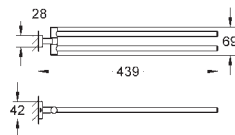

40 510 001 N

chrom

36,66

Essentials Cube
Wieszak na ręcznik
materiał: metal
ukryte mocowanie
GROHE StarLight powłoka chromowa

40 624 001 N

chrom

51,66

Essentials Cube
Wieszak na ręcznik
materiał: metal
2 ramiona, obrotowe
długość 439 mm
ukryte mocowanie
GROHE StarLight powłoka chromowa