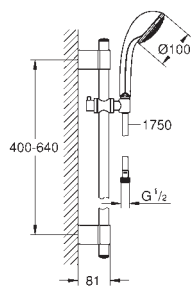

28 942 001 chrom 193,00

Relixa 100 Trio
Zestaw z drążkiem prysznicowym, 3 strumienie
elementy składowe:
prysznic ręczny Relixa Trio (28 793 000)
drążek prysznicowy, 600 mm (28 797 001)
z uchwytami ściennymi
wąż prysznicowy Rotaflex 1750 mm (28 410 001)
GROHE DreamSpray perfekcyjny natrysk
GROHE StarLight powłoka chromowa
GROHE QuickFix Plus system instalacyjny
GROHE QuickFix Plus regulowany rozstaw pomiędzy uchwytami dla dopasowania do istniejących otworów
SpeedClean system przeciw osadom wapiennym
wewnętrzny kanał wodny
Twistfree system zapobiegający skręcaniu węża prysznicowego