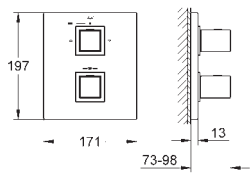

Grotherm Cube

Bateria termostaticzna do obsługi więcej niż jednego wyjścia wody

do montażu gotowego z

GROHE Rapido T 35 500 000 (zamawiany osobno)

rozeta z zakrytymi mocowaniami

GROHE StarLight powłoka chromowa

GROHE SafeStop blokada na 38°C

GROHE SafeStop Plus w zestawie opcjonalny ogranicznik temperatury 43°C

GROHE AquaDimmer Plus zawierający następujące funkcje:

1. przycisk GROHE EcoButton (przycisk wspomagający redukcję przepływu wody)
   - regulacja strumienia przepływu
   - przełącznik wanna/prysznic
2. bez elementów do zabudowy podtynkowej

35 500 000

237,00

GROHE Rapido T uniwersalny podtynkowy element termostacyjny

19 961 000

chrom

284,00