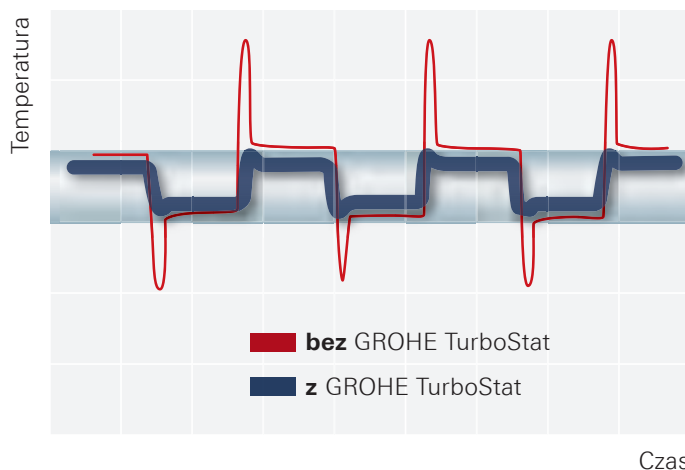

Zawsze odpowiednia temperatura wody to gwarancja komfortu i bezpieczeństwa.

Sercem termostatu GROHE jest termoelement wykonany w technologii GROHE TurboStat. Dzięki niezrównanej czułości termoelementu, termostat w ułamku sekundy dostarcza wodę o żądanej temperaturze, niezmiennej przez cały czas trwania kąpieli. Jeżeli ciśnienie zimnej wody gwałtownie spadnie, bateria termostatyczna zamknie przepływ wody, chroniąc przed oparzeniem. Koniec z marnowaniem czasu i wody podczas regulowania temperatury.

Dokładna kompensacja wahań temperatury i ciśnienia gwarantuje prysznic bez nieprzyjemnych przerw.