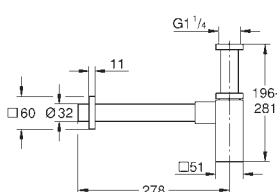

40 564 000

chrom

251,00

Syfon odpływowy do umywalki

GROHE StarLight powłoka chromowa
korpus z mosiądzu