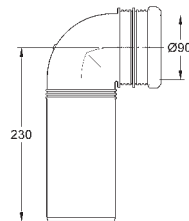

42 327 000

Kolano odpływowe DN 90
regulacja głębokości montażu

15,50