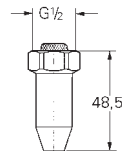

28 988 000

chrom

58,00

Zawór opróżniający 1/2"

do umieszczenia pomiędzy zaworem
odcinającym i prysznicem
zgodnie z wytycznymi szpitalnictwa
gwint wewnętrzny 1/2"
GROHE StarLight powłoka chromowa