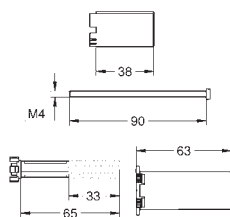

Zestaw przedłużek

25 mm

pasuje do zestawów Grohtherm SmartControl i zestawów SmartControl
zamontowanych z użyciem GROHE Rapido SmartBox