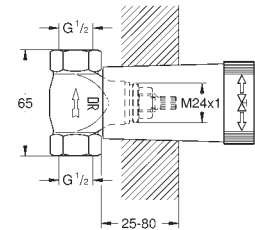

29 800 000

25,00

Elementy wewnętrzne zaworu podtynkowego, DN 15

zmontowana wstępnie głowica 1/2"
krótki trzpień, tuleja ochronna, przyłącze gwintowane 1/2"
odporny na korozję mosiądz DR

29 802 000

44,00

ditto, zamontowana wstępnie głowica 3/4", przyłącze gwintowane 3/4"

29 805 000

64,00

ditto, zamontowana wstępnie głowica 1", przyłącze gwintowane 1"