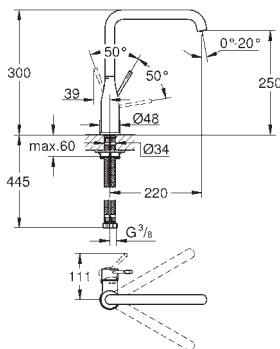

30 269 000
30 269 DC0
30 269 BE0
30 269 EN0
30 269 GL0
30 269 GN0
30 269 DA0
30 269 DL0
30 269 A00
30 269 AL0

chrom
stal nierdzewna
polished nickel
brushed nickel
cool sunrise
brushed cool sunrise
warm sunset
brushed warm sunset
hard graphite
brushed hard graphite

245,00
331,00
338,00
338,00
338,00
338,00
338,00
338,00
338,00
338,00

Essence

Jednouchwytowa bateria kuchenna 1/2"

wysoka wylewka
montaż jednootworowy
GROHE StarLight powłoka chromowa
GROHE SilkMove głowica ceramiczna 28 mm
perlator
obrotowa wylewka
regulowany kąt obrotu 0° / 150° / 360°
giętkie węże przyłączeniowe
system szybkiego montażu
zintegrowany ogranicznik temperatury
min. rekomendowane ciśnienie 1,0 bar