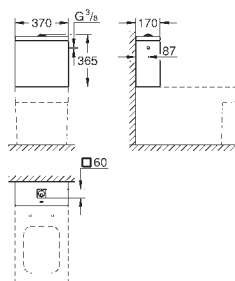

39 484 00H N

biel alpejska

329,00

Cube Ceramic
Kompaktowa miska WC stojąca
uniwersalne podłączenie wody, poziome i pionowe
bez kołnierza
objętość spłukiwania 3/4,5 l
zestaw mocujący w komplecie
zbiornik spłukujący zamawiany osobno
ceramika
ukryte mocowania
PureGuard antybakteryjna, łatwa do czyszczenia powłoka
Dostępność 2. kwartał 2018

nowość

39 489 000 N

biel alpejska

184,99

Cube Ceramic
Zbiornik WC
podłączenie wody z boku
dwuobjętościowe spłukiwanie
zestaw mocujący w komplecie
ceramika
Dostępność 2. kwartał 2018

nowość