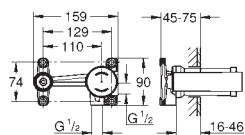

32 935 001	chrom	146,00
32 935 DC1	stal nierdzewna	214,00
32 935 BE1	polished nickel	201,00
32 935 EN1	brushed nickel	201,00
32 935 GL1	cool sunrise	201,00
32 935 GN1	brushed cool sunrise	201,00
32 935 DA1	warm sunset	201,00
32 935 DL1	brushed warm sunset	201,00
32 935 A01	hard graphite	201,00
32 935 AL1	brushed hard graphite	201,00

Essence

Jednouchwytowa bateria bidetowa, DN 15

Rozmiar S

montaż jednootworowy

metalowa dźwignia

GROHE SilkMove głowica ceramiczna 28 mm

z ogranicznikiem temperatury

GROHE StarLight powłoka chromowa

GROHE QuickFix Plus system instalacyjny

perlator z przegubem kulowym

zestaw odpływowy z drążkiem pociągającym 1 1/4"

giętkie węże przyłączeniowe

min. rekomendowane ciśnienie 1,0 bar