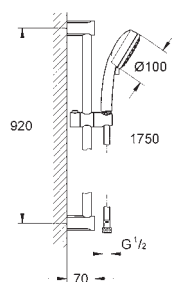

27 789 002

chrom

63,00

New Tempesta Cosmopolitan 100
Zestaw z drążkiem prysznicowym, 3 strumienie

elementy składowe:

prysznic ręczny (27 572 002)

drążek prysznicowy, 900 mm (27 522 000)

wąż prysznicowy Relaxaflex

1750 mm 1/2" x 1/2" (28 154 001)

GROHE DreamSpray perfekcyjny natrysk

GROHE StarLight powłoka chromowa

SpeedClean system przeciw osadom wapiennym

wewnętrzny kanał wodny

nadaje się do podgrzewaczy przepływowych

min. rekomendowane ciśnienie 1,0 bar

nowość