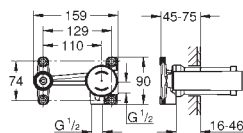

23 571 000

228,00

Jednouchwytowy element do zabudowy podtynkowej
do 2-otworowej baterii umywalkowej
zabudowa w ścianie
bez elementów do montażu gotowego
GROHE SilkMove głowica ceramiczna 35 mm
regulowany ogranicznik strumienia przepływu z ogranicznikiem temperatury
wylewka może być umieszczona z lewej lub prawej strony
odporny na korozję mosiądz DR