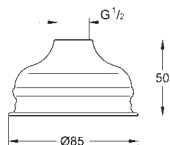

GROHE DESZCZOWNICE

Nr. kat. Kolor Cena (€)

28 404 000 chrom 15,50

Relaxa Basic 85
Prysznic górny, jednostrumieniowy
strumień Rain
blacha mosiężna
wysokość 50 mm
gwint przyłącza 1/2"