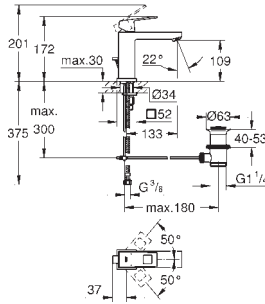

23 445 000 chrom 219,00

Eurocube
Bateria umywalkowa, DN 15
Rozmiar M
montaż jednootworowy
metalowa dźwignia
GROHE SilkMove głowica ceramiczna 28 mm
z ogranicznikiem temperatury
GROHE StarLight powłoka chromowa
GROHE EcoJoy SpeedClean perlator 5.7 l/min
GROHE QuickFix Plus system instalacyjny
zestaw odpływowy z drążkiem pociągającym 1 1/4"
giętkie węże przyłączeniowe
min. rekomendowane ciśnienie 1,0 bar