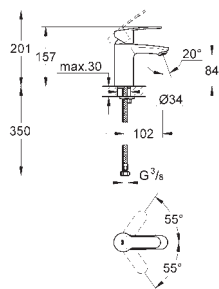

32 468 20E

chrom

119,00

Eurostyle Cosmopolitan
Bateria umywalkowa, DN 15
Rozmiar S

montaż jednootworowy
metalowa dźwignia
GROHE SilkMove głowica ceramiczna 35 mm
regulowany ogranicznik strumienia przepływu
minimalny przepływ 2,5 l/min
ogranicznik temperatury
GROHE StarLight powłoka chromowa
GROHE EcoJoy SpeedClean perlator 5.7 l/min
GROHE QuickFix system instalacyjny
z pierścieniem centrującym
bez zestawu odpływowego
giętkie węże przyłączeniowe
min. rekomendowane ciśnienie 1,0 bar
I klasa głośności według normy DIN 4109