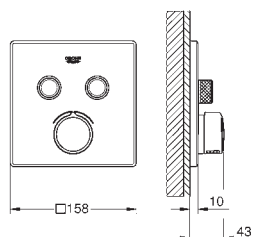

29 148 000

chrom

416,00

SmartControl

Bateria podtynkowa do obsługi dwóch wyjść wody
do montażu gotowego z

Rapido SmartBox (35 600 000)

metalowa rozeta ścienna z **GROHE QuickFix** (zakryte uszczelnienie rozety i mocowania trzpienia), regulacja 6°

GROHE StarLight powłoka chromowa

przełącznik SmartControl, regulacja przepływu wody: od oszczędznego EcoJoy do pełnego Full Flow

wymienne symbole: wanna, prysznic, deszczownica, dysze

głowica mieszaczowa

możliwość używania kilku wyjść wody jednocześnie

element montażowy zamawiany osobno

wydajność przepływu:

wyjście B = 23 l / min

wyjście C = 25 l / min