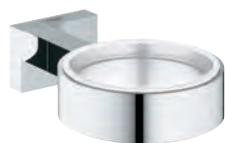

BauCosmopolitan Koszyk na akcesoria, mały

GROHE ESSENTIALS CUBE

Nr. kat. Kolor Cena (€)

40 508 001 N chrom 26,66

Essentials Cube
Uchwyt
materiał: metal
na szkalnkę (40 372 001)
mydelniczkę (40 368 001) lub dozownik do mydła (40 394 001)
ukryte mocowanie
GROHE StarLight powłoka chromowa