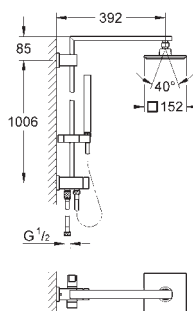

Euphoria Cube System 150 System prysznicowy z przełącznikiem do montażu ściennego

elementy składowe:

poziome ramię prysznicza 400 mm

przełącznik pomiędzy prysznicem górnym

a prysznicem ręcznym

deszczownica Euphoria Cube 152 mm x 152 mm

rodzaj strumienia: Rain

z przegubem kulowym

o kącie obrotu ± 20°

Euphoria Cube Stick prysznic ręczny (27 698 000)

regulowany uchwyt prysznicza

Silverflex wąż prysznicowy 1750 mm (28 388 000)

Silverflex, wąż prysznicowy o długości 800 mm

podłączenie wody do baterii lub kolanka przyłączeniowego za pomocą

metalowego węża o długości 800 mm, z gwintem 1/2" (28 144 000)

GROHE DreamSpray perfekcyjny natrysk

GROHE StarLight powłoka chromowa

SpeedClean system przeciw osadom wapiennym

Twistfree system zapobiegający skręcaniu węża prysznicowego

przystosowany do podgrzewaczy

przepływowych o mocy min. 18 kW

min. przepływ 7 l/min.

min. rekomendowane ciśnienie 1,0 bar