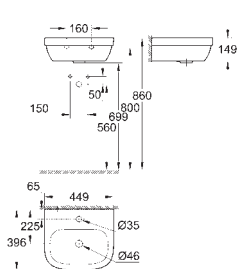

39 324 000 N
39 324 00H N

biel alpejska
biel alpejska

39,49
70,49

Euro Ceramic
Umywalka wisząca 45 cm
montaż ścienny
z 1 otworem
z przelewem
450 x 400 mm
ceramika
opcjonalnie: **PureGuard** antybakteryjna, łatwa do czyszczenia powłoka (00H)
27 sztuk na palecie

CERAMICS