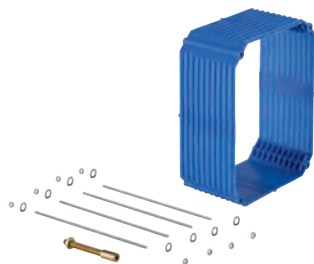

GROHE ELEKTRONIKA DO PISUARÓW

Nr. kat.

Kolor

Cena (€)

38 896 000

58,00

Zestaw przedłużający, 50 mm do Rapido U lub Rapido UMB

kominek przedłużający z elementami montażowymi