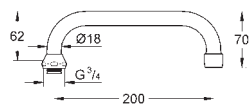

GROHE AKCESORIA KUCHENNE

Nr. kat.

Kolor

Cena (€)

13 028 000

chrom

26,00

Wylewka

do kuchennych baterii ściennych, 1/2"
wylewka rurowa
perlator
wysięg 200 mm
złącze śrubowe 3/4"
odporny na korozję mosiądz DR
GROHE StarLight powłoka chromowa

13 034 000

chrom

35,00