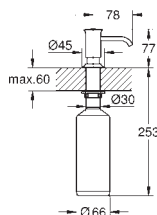

Dozownik Contemporary
zasobnik 500 ml
GROHE StarLight powłoka chromowa

40 553 000 chrom 75,00
40 553 DC0 stal nierdzewna 105,00

Dozownik do mydła Zedra
zasobnik 500 ml
GROHE StarLight powłoka chromowa

40 537 000 chrom 68,00