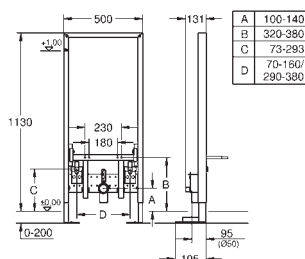

**Rapid SL do bidetu
wysokość zabudowy 1,13 m**

do wolnostojącego lub przedściennego montażu
rama stalowa, powlekana proszkowo, samonośna
kompletnie zmontowany
przyłącza obiektów i armatury z
przesuwalną wysokością
z blokadą wysokości
kontrola TÜV
materiał mocujący
sworznie mocujące bidet
kolanko odpływu DN 50
uszczelka Ø 32 mm
2 izolowane akustycznie przyłącza
armatury DN 15
materiał mocujący do bidetu
bez wyposażenia do montażu przyściennego

38 548 001

120,00