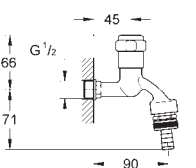

41 154 000 chrom 37,00
Eggemann
Zawór czerpalny 1/2"
montaż ścienny
głowica samosmarująca 1/2" w odcinanym
przyłączy węża, z zaworem zwrotnym
napowietrzacz rurowy
zabezpieczenie przed przepływem zwrotnym
GROHE StarLight powłoka chromowa