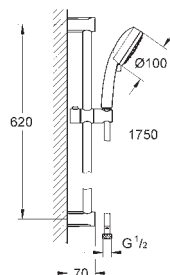

GROHE NEW TEMPESTA

Nr. kat.

Kolor

Cena (€)

PRYSZNICE

nowość