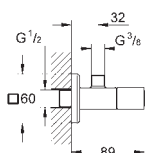

zamontowana wstępnie głowica 1/2", przyłącze gwintowe 1/2"

22 012 000

chrom

45,00

Eurocube

zawór kątowy, DN 15

przyłącze ścienne 1/2"
gwint zewnętrzny 3/8"

głowica