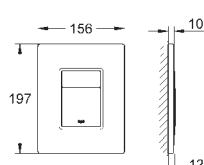

38 859 XG0

nadrukowana grafika

99,00

**Skate Cosmopolitan
Przycisk uruchamiający**

z grafiką
do uruchomienia 2-pojemnościowego
lub Start/Stop
do pneumatycznego zaworu
spłukującego AV1
montaż pionowy i poziomy
156 x 197 mm
z ABS

GROHE StarLight powłoka chromowa
GROHE EcoJoy mniejsze zużycie wody