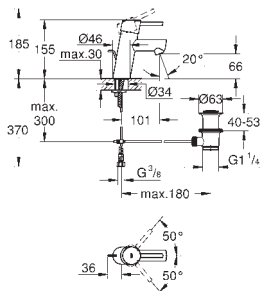

32 204 10E

chrom

136,00

Concetto
Bateria umywalkowa, DN 15
Rozmiar S

montaż jednocierowowy
metalowa dźwignia
GROHE SilkMove głowica ceramiczna 28 mm
ogranicznik temperatury
GROHE StarLight powłoka chromowa
GROHE EcoJoy SpeedClean perlator 5.7 l/min
GROHE QuickFix system instalacyjny
z pierścieniem centrującym
zestaw odpływowy z drążkiem pociągającym 1 1/4"
giętkie węże przyłączeniowe
I klasa głośności według normy DIN 4109

32 204 001

chrom

136,00

ditto, bez ogranicznika przepływu