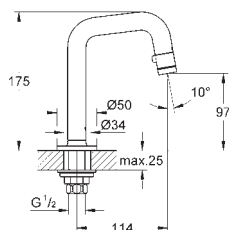

20 202 000

chrom

110,00

Wylewka uniwersalna DN15

wylewka 7°
przepływ: 6 l/min przy 3 bar ciśnienia
perlator z funkcją włączenia/zatrzymania przepływu
głowica ceramiczna
przyłącze 1/2"
z otworem 10,5 mm
GROHE StarLight powłoka chromowa
wysięg 114 mm