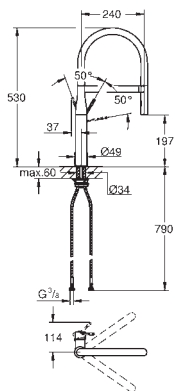

30 294 000
30 294 DC0

chrom
stal nierdzewna

449,00
584,00

Essence

Jednouchwytowa bateria kuchenna 1/2"

montaż jednootworowy
GROHE StarLight powłoka chromowa
GROHE SilkMove głowica ceramiczna 28 mm
regulator przepływu
ze zintegrowanym ogranicznikiem temperatury
profesjonalny natrysk z 2 rodzajami strumienia
GROHFlexx elastyczny, higieniczny wąż santoprenowy
przełącznik: perlator/ prysznic **SpeedClean**
automatyczne przełączanie na perlator
metalowa głowka natrysku
GROHE EasyDock M zintegrowany magnes umożliwiający szybkie chowanie natrysku
wylewka obrotowa
kąt obrotu 360°
zabezpieczenie przed przepływem zwrotnym
giętkie węże przyłączeniowe
system szybkiego montażu