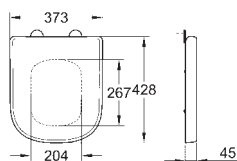

39 458 000 N

biel alpejska

61,49

Euro Ceramic
Deska sedesowa do kompaktowej miski WC

z pokrywą
wolnoopadająca
demontowalna
szybki montaż - bez narzędzi
materiał: Duroplast
zestaw mocujący w komplecie
pasuje do:
39 206 000, 39 206 00H
48 sztuk na palecie

nowość