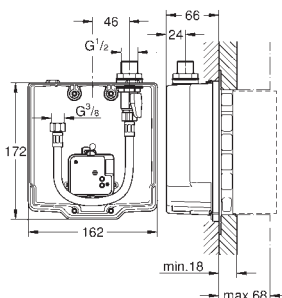

Euroeco Cosmopolitan E

Puszka do zabudowy podtynkowej, DN 15

zabudowa w ścianie

do przyłączenia do wody zmieszanej

lub zimnej

pasujący do zestawów do montażu

gotowych IR

blokada wstępna

przyłącze do zasilania zewnętrznego