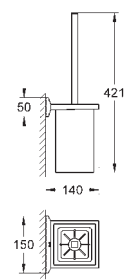

Allure Brilliant
Szczotka toaletowa kpl.
GROHE StarLight powłoka chromowa