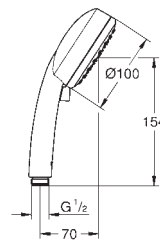

27 574 002

chrom

28,00

New Tempesta Cosmopolitan 100
Prysznic ręczny 3 strumienie

GROHE Rain O², Rain, Massage
GROHE EcoJoy, ogranicznik przepływu 9,5 l/min
GROHE DreamSpray perfekcyjny natrysk
GROHE StarLight powłoka chromowa
SpeedClean system przeciw osadom wapiennym
wewnętrzny kanał wodny
uniwersalny montaż, pasuje do wszystkich standardowych węży prysznicowych.
nadaje się do podgrzewaczy przepływowych
min. rekomendowane ciśnienie 1,0 bar

27 572 002

chrom

28,00

ditto, bez ogranicznika przepływu

nowość