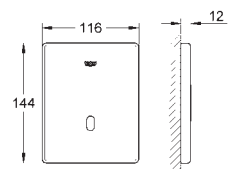

Tectron Skate

Elektronika na podczerwień do pisuaru

z czujnikiem podczerwień do komunikacji dwukierunkowej do monitorowania, konfigurowania i celów serwisowych z transformatorem 100-230 V AC, 50-60 Hz, 6 V DC głowica z elektrozaworem i filtrem zanieczyszczeń przycisk uruchamiający 116 x 144 mm ciśnienie przepływu min 0,5 bar ciśnienie robocze max. 10 bar 7 programów wstępnych

- automatyczne spłukiwanie
- tryb czyszczenia

wstępne spłukiwanie włącz/wyłącz

dodatkowe funkcje i precyzyjne ustawienia za pomocą pilota (36 407 001)

regulowany czas spłukiwania (opcjonalnie ustawienie ręczne)

do montażu gotowego z

do Rapido U

znak CE