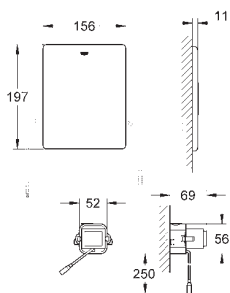

38 759 SDO

stal szlachetna

829,00

Radioelektronika
do WC
moduł odbiornika 868,4 MHz
do poręczy dla niepełnosprawnych wyposażonych
w transmistery HEWI, Keuco, Normbau, (więcej na zapytanie)
do zbiornika sflukujacego do WC GD 2, do spluczki do WC 6 I
wbudowa w sciane, przycisk uruchamiajacy 156 x 197 mm
serwomotor
z transformatorem 100-230 V AC, 50-60 Hz, 6 V DC
regulowana objetość sflukiwania
nastawiany czas sflukiwania
możliwa aktywacja automatycznego
płukania co 72h
z kablem długości 3.0m,
do podłączenia transformatora i elektroniki
znak CE