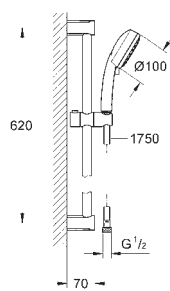

27 579 002

chrom

58,00

New Tempesta Cosmopolitan 100
Zestaw z drążkiem prysznicowym, 3 strumienie

elementy składowe:

prysznic ręczny (27 574 002)

drążek prysznicowy, 600 mm (27 521 000)

wąż prysznicowy Relaxaflex

1750 mm 1/2" x 1/2" (28 154 001)

GROHE EcoJoy, ogranicznik przepływu 9,5 l/min

GROHE DreamSpray perfekcyjny natrysk

GROHE StarLight powłoka chromowa

SpeedClean system przeciw osadom wapiennym

wewnętrzny kanał wodny

nadaje się do podgrzewaczy przepływowych

min. rekomendowane ciśnienie 1,0 bar

27 786 002

chrom

58,00

ditto, bez ogranicznika przepływu

nowość