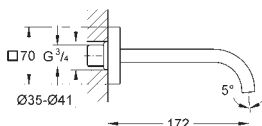

13 317 000

chrom

757,00

Allure

wylewka kaskadowa

montaż ścienny
GROHE StarLight powłoka chromowa
 wysięg wylewki 180 mm
 min. rekomendowane ciśnienie 1,0 bar

13 264 000

chrom