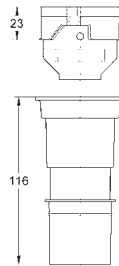

GROHE RAPID SL WC

Nr. kat.

Kolor

Cena (€)

42 333 000

Adapter 4,5 l do spłuczki GD2

18,50