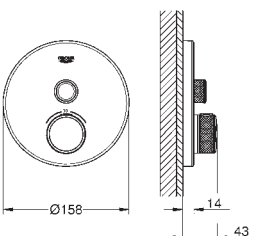

GROHE GROHTHERM SMARTCONTROL

Nr. kat. Kolor Cena (€)

29 121 000	chrom	516,00
29 121 DC0	stal nierdzewna	658,00
29 121 AL0	brushed hard graphite	708,00

Grotherm SmartControl

Bateria termostaticzna do obsługi trzech wyjść wody
do montażu gotowego z

Rapido SmartBox (35 600 000)

metalowa rozeta ścienna z **GROHE QuickFix** (zakryte uszczelnienie rozety i mocowania trzpienia), regulacja 6°

GROHE StarLight powłoka chromowa

przełącznik SmartControl, regulacja przepływu wody: od oszczędnego EcoJoy do pełnego Full Flow

wymienne symbole: wanna, prysznic, deszczownica, dysze

GROHE TurboStat głowica termostaticzna

GROHE SafeStop blokada na 38°C

GROHE SafeStop Plus w zestawie opcjonalny ogranicznik temperatury 43°C

wbudowane zawory zwrotne i sitka do

zanieczyszczeń

możliwość używania kilku wyjść wody jednocześnie

element montażowy zamawiany osobno

wydajność przepływu:

wyjście A = 23 l/min

wyjście B = 27 l/min

wyjście C = 23 l/min

29 122 000	chrom	315,00
29 122 EN0	brushed nickel	432,00
29 122 DC0	stal nierdzewna	401,00
29 122 AL0	brushed hard graphite	432,00

Grotherm SmartControl

Potrojný zawór odcinający

do montażu gotowego z

GROHE Rapido SmartBox 35 600 000 (zamawiany osobno)

metalowa rozeta ścienna z **GROHE QuickFix** (zakryte uszczelnienie rozety i mocowania trzpienia), regulacja 6°

wąska rozeta 10 mm

GROHE StarLight powłoka chromowa

przełącznik SmartControl, regulacja przepływu wody: od

oszczędnego EcoJoy do pełnego Full Flow

wymienne symbole: wanna, prysznic, deszczownica, dysze

możliwość używania kilku wyjść wody jednocześnie

element montażowy zamawiany osobno

wydajność przepływu:

wyjście D = 28 l / min

wyjście E = 28 l / min

wyjście A = 28 l / min

wyjście D + E + A = 65 l / min

w zestawie opcjonalny ogranicznik przepływu zgodny z CALGreen