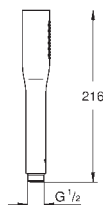

Nr. kat.	Kolor	Cena (€)
27 400 000	chrom	47,00
27 400 DC0	stal nierdzewna	64,00
27 400 BE0	polished nickel	61,00
27 400 EN0	brushed nickel	61,00
27 400 GL0	cool sunrise	64,00
27 400 GN0	brushed cool sunrise	64,00
27 400 DA0	warm sunset	64,00
27 400 DL0	brushed warm sunset	64,00
27 400 A00	hard graphite	64,00
27 400 AL0	brushed hard graphite	64,00

Euphoria Cosmopolitan Stick

Jednostrumieniowy prysznic ręczny

strumień Rain

GROHE EcoJoy, ogranicznik przepływu 9,5 l/min

GROHE StarLight powłoka chromowa

SpeedClean system przeciw osadom wapiennym

wewnętrzny kanał wodny

uniwersalny montaż, pasuje do wszystkich

standardowych węży prysznicowych.

nadaje się do podgrzewaczy przepływowych

min. rekomendowane ciśnienie 1,0 bar

27 367 000	chrom	47,00
bez ogranicznika przepływu