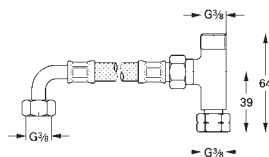

47 533 000 chrom 39,00

Grotherm Micro
Zestaw przyłączeniowy
do Grotherm Micro
elementy składowe:
nakrętka przyłącza 3/8"
trójnik
2 wyjścia 3/8" gwint zewnętrzny
giętki wąż przyłączeniowy
nakrętki przyłączy
GROHE StarLight powłoka chromowa