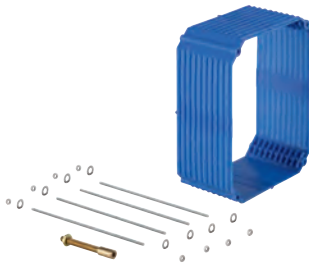

38 896 000

58,00

Zestaw przedłużający, 50 mm do Rapido U lub Rapido UMB

kominek przedłużający z elementami montażowymi