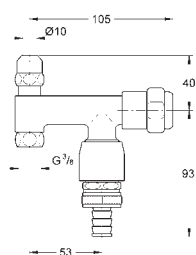

GROHE ZAWORY WAS

Nr. kat. Kolor Cena (€)

41 033 000 chrom 39,00
Eggemann
WAS zawór "Eckfix" 3/8"
montaż na zaworze kątowym
rozstaw osi 60 mm
głowica samosmarująca 3/8"
w odcinanym przyłączy węża,
z zaworem zwrotnym
napowietrzacz rurowy
zabezpieczenie przed przepływem zwrotnym
GROHE StarLight powłoka chromowa