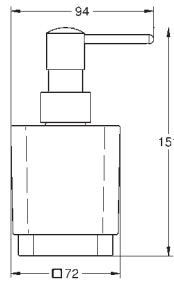

40 805 000 N chrom 44,58

**Selection Cube
Dozownik**

materiał: szkło / metal
GROHE StarLight powłoka chromowa
pasuje do uchwytu Selection Cube (40 865 000)