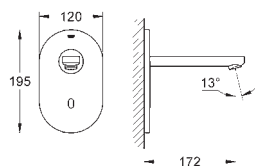

36 273 000

chrom

364,00

Euroeco Cosmopolitan E

Elektroniczna bateria umywalkowa na podczerwień, bez mieszacza

z czujnikiem podczerwienu do komunikacji dwukierunkowej do monitorowania, konfigurowania i celów serwisowych do wody zimnej lub mieszanej

z transformatorem 100-230 V AC, 50-60 Hz, 6 V DC

wylewka

wysięg wylewki 172 mm

7 programów wstępnych

- automatyczne spłukiwanie

- dezynfekcja termiczna

- tryb czyszczenia

• dodatkowe funkcje i precyzyjne ustawienia za pomocą pilota (36 407 001)

do puski podtyinkowej:

36 336 000/36 337 000

znak CE

I klasa głoćności według normy DIN 4109