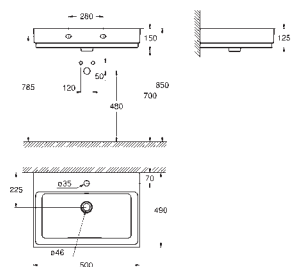

39 474 00H N

biel alpejska

154,99

Cube Ceramic
Umywalka wisząca 50 cm
montaż ścienny
z 1 otworem, 2 otwory wstępnie przygotowane
z przelewem
500 x 490 mm
z ceramiki sanitarnej
PureGuard antybakteryjna, łatwa do czyszczenia powłoka
Dostępność 2. kwartał 2018

nowość