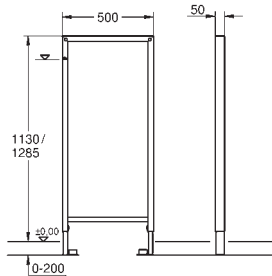

38 548 001

120,00

Rapid SL konstrukcyjny element wypełniający
wysokość zabudowy 1,13 m
do wbudowy zamocowań armatury, do
wypełnienia odstępów pomiędzy
elementami od 60 -170 cm
do kombinacji ze stelażami wolnostojącymi
kontrola TÜV
bez wyposażenia do montażu przyściennego