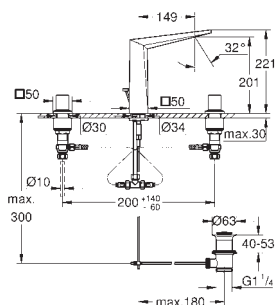

20 344 000 chrom 849,00

Allure Brilliant
Trzyotworowa bateria umywalkowa DN 15
Rozmiar M
głowice ceramiczne 1/2", 90°
GROHE StarLight powłoka chromowa
GROHE EcoJoy ogranicznik przepływu 5,0 l/min.
wylewka ze zintegrowanym perlatozem
zestaw odpływowy z drążkiem pociągającym 1 1/4"
elastyczne węże łączące pomiędzy elementem
środkowym a zaworami bocznymi
min. rekomendowane ciśnienie 1,0 bar