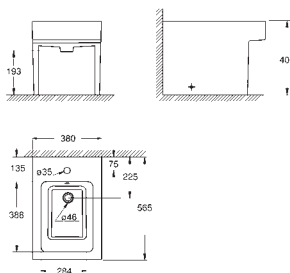

39 487 00H N

biel alpejska

249,00

**Cube Ceramic
Bidet stojący**
z 1 otworem
z przelewem
zestaw mocujący w komplecie
z ceramiki sanitarnej
ukryte mocowania
PureGuard antybakteryjna, łatwa do czyszczenia powłoka
Dostępność 2. kwartał 2018