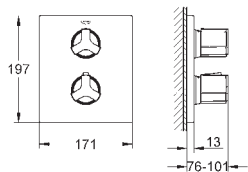

Nr. kat. Kolor Cena (€)

19 446 000 chrom 661,00

Allure
Bateria termostatyczna do obsługi więcej niż jednego wyjścia wody
do montażu gotowego z GROHE Rapido T 35 500 000 (zamawiany osobno)
GROHE StarLight powłoka chromowa
pokrętło z wyborem temperatury z blokadą **GROHE SafeStop** przy 38°C
GROHE SafeStop Plus w zestawie opcjonalny ogranicznik temperatury 43°C
blokada i regulacja strumienia przepływu
Aquadimmer wielofunkcyjny: przełącznik pomiędzy dwoma wyjściami wody
uszczelnienie rozety i trzpienia
metalowe pokrętła
metalowa rozeta
zakryte złącze śrubowe
bez elementów do zabudowy podtynkowej

35 500 000 237,00
GROHE Rapido T uniwersalny podtynkowy element termostatyczny

19 316 000 chrom 1 250,00