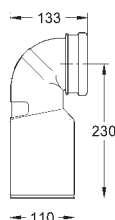

18,50

42 946 000

Kolanko odpływu
z PE
Ø 80/100 mm

21,00

37 131 000

Zestaw wyciszający
do WC
mata wyciszająca
2 tuleje gumowe

12,50

42 075 000