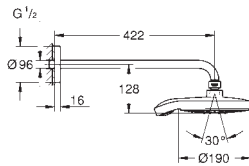

Power&Soul Cosmopolitan 190

Deszczownica z ramieniem 422 mm, 4+ strumienie

elementy składowe:

deszczownica Power&Soul Cosmopolitan 190 (27 765 000), szara tarcza deszczownicy

4 rodzaje strumieni:

GROHE Rain O², Rain, Bokoma Spray, Jet

ramię prysznicowe Rainshower 422 mm (26 146 000), chromowana rozeta

GROHE EcoJoy, ogranicznik przepływu 9,5 l/min

GROHE DreamSpray perfekcyjny natrysk

GROHE StarLight powłoka chromowa

SpeedClean system przeciw osadom wapiennym

nadaje się do podgrzewaczy przepływowych

minimalne ciśnienie 0,5 bar

26 172 LS0

moon white/chrom

323,00