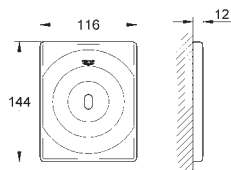

znak CE

GROHE ELEKTRONIKA DO PISUARÓW

Nr. kat.

Kolor

Cena (€)

37 336 001

chrom

526,00