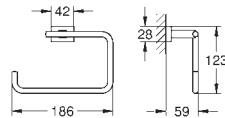

40 510 001 N

chrom

36,66

Essentials Cube
Wieszak na ręcznik
materiał: metal
ukryte mocowanie
GROHE StarLight powłoka chromowa

40 624 001 N

chrom

51,66

Essentials Cube
Wieszak na ręcznik
materiał: metal
2 ramiona, obrotowe
długość 439 mm
ukryte mocowanie
GROHE StarLight powłoka chromowa