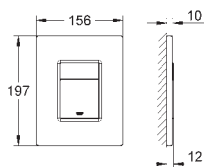

GROHE PRZYCISKI SPŁUKUJĄCE DO WC

Nr. kat.

Kolor

Cena (€)

38 821 000

chrom

240,00

**Skate Cosmopolitan
Przycisk uruchamiający**

do uruchomienia 2-pojemnościowego
lub Start/Stop
do pneumatycznego zaworu
spłukującego AV1
montaż pionowy
156 x 197 mm
z mosiądzu

GROHE StarLight powłoka chromowa
GROHE EcoJoy mniejsze zużycie wody