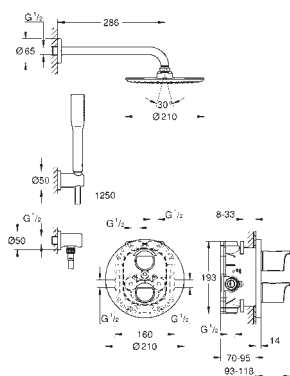

34 631 000 chrom 885,00

Grotherm 2000
Podtynkowy zestaw prysznicowy z deszczownicą
Rainshower Cosmopolitan 210
elementy składowe:
zestaw do gotowego montażu Grotherm 2000 z Aquadimmer Eco (rozdzielaczem zmiennoprzepływowym) (19 355 001)
Rapido T termostatyczny element podtynkowy (35 500 000)
Rainshower Cosmopolitan 210 metalowa deszczownica (28 368 000)
Rainshower ramię prysznicza (28 576 000)
prysznic ręczny Euphoria Cosmopolitan (27 367 000)
Rainshower uchwyt prysznicowy ścienny (27 074 000)
Rainshower kolanko przyłączeniowe ścienne (27 057 000)
Silverflex wąż prysznicowy 1250 mm (28 362 000)
min. rekomendowane ciśnienie 1,0 bar