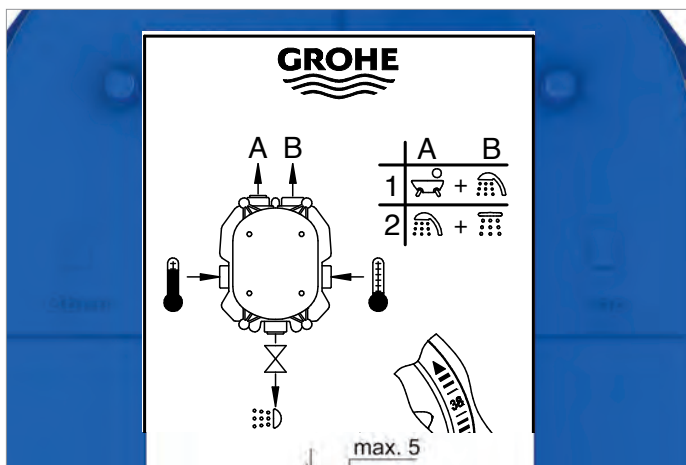

Wyjątkowo płaski element umożliwiający uniwersalną instalację. Dzięki głębokości zaledwie 70 mm GROHE Rapido można zamontować w każdej ścianie, czego nie można powiedzieć o produktach konkurencji. Bez względu na rodzaj zabudowy oraz na to, czy wyposażasz nowe pomieszczenie, czy też odświeżasz wnętrze – GROHE Rapido jest idealnym rozwiązaniem w każdej sytuacji.

Szybki i bezpieczny montaż. Osłona zabudowy, korpus baterii oraz głowica tworzą razem kompaktowe urządzenie. Testy montażu i całościowe testy w fabryce zapewniają długotrwałe, bezproblemowe działanie i brak wycieków.

Ponieważ element termostatyczny wyposażony jest w trzecie wyjście – następną cechą dostępną w standardzie – oferuje jeszcze więcej możliwości stworzenia uniwersalnej przestrzeni prysznicowej. Trzecie wyjście jest obsługiwane dodatkowym zaworem podtynkowym. Dzięki doskonałemu przepływowi wody, wynoszącemu ponad 50 litrów na minutę, Rapido T jest również doskonałym wyborem w przypadku niestandardowego prysznica składającego się z prysznica górnego, ręcznego oraz pryszniców bocznych.

Jeśli zajdzie taka potrzeba, urządzenie zabezpieczające zawór antyskażeniowy zgodne z normą EN 1717 może zostać na miejscu zmodernizowane, aby mogło zastąpić zwyczajny zawór zwrotny. Równie prosty jest zabieg przebrojenia przelewu wannowego – połączonego zestawu napełniającego wody (Talentofill) – na potrzeby baterii termostatycznej i baterii mieszaczej, tak aby zachować zgodność ze standardami bezpieczeństwa.