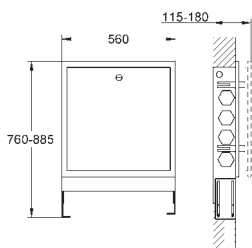

GROHE F-digital Deluxe

Obudowa do zabudowy podtynkowej

do użycia z jednostką bazową 26 374 000 / 36 397 000

550 x 700 x 110 mm

- z demontowalnym panelem czołowym
- z regulowaną ramą do instalacji w szachcie
- plyta stalowa galwanizowana i malowana proszkowo (RAL 9010)
- grubość płyty 1 mm
- z dwoma szynami montażowymi i kolanem dla wyjść zasilania

47 837 000

76,00

GROHE F-digital Deluxe

Kabel przedłużający do generatora pary AquaSymphony, 5 m
połączenie pomiędzy jednostką bazową (36 362 000 lub 27 934 000)
i generatorem pary (36 362 000 lub 27 934 000)
możliwość przedłużania do 10 m