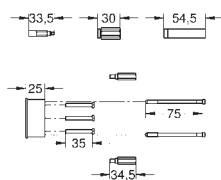

46 191 000

79,00

Zestaw przedłużek
25 mm
do uniwersalnego, podtynkowego elementu jednouchwykowego
do baterii wannowej lub prysznicowej
nadaje się do wszystkich kolekcji i powierzchni