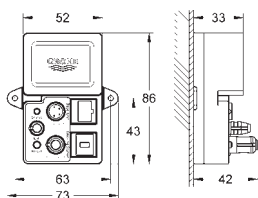

Zasilanie nadajnika Bluetooth: 12 V

Częstotliwość nadajnika Bluetooth: 2.4 GHz

Zasięg Bluetooth (10 m) różni się w zależności od użytych materiałów ściennych i podłogowych między nadajnikiem a odbiornikiem
wymaga Base Unit Box 2.0 Bluetooth (36 397 000) - należy zamówić oddzielnie urządzenia Bluetooth (Bluetooth V2.1 lub wyższa) konieczne

Wymagania systemowe

Android

system operacyjny: wersja 2.3.3
minimalna gęstość pikseli 160 dpi
Rozdzielczość wyświetlacza: 320 x 470 pikseli na cal

Wymagania systemowe

Apple

iPod touch 4/5, iPhone 4/5, iPad/ iPad mini**
System operacyjny Apple: od wersji iOS 6.0 i wyżej

Urządzenia mobilne i Aplikacja GROHE SPA F-digital Deluxe*** nie są zawarte w dostawie i powinny być zamówione przez autoryzowany salon Apple /salony sprzedaży/ iTunes lub sklep Google Play

* Znak słowny Bluetooth i logo są zarejestrowanymi znakami towarowymi firmy Bluetooth SIG, Inc, a użycie tych znaków przez Grohe AG jest na podstawie licencji. Inne znaki i nazwy handlowe należą do ich właścicieli.

** Firma Apple, logo Apple, iPod, iPod Touch, iPhone i iTunes są znakami towarowymi firmy Apple Inc, zarejestrowanymi w USA i innych krajach. Firma Apple nie odpowiada za działanie funkcji tego urządzenia ani jego zgodność ze standardami bezpieczeństwa i przepisami prawa.

*** Dostępne za darmo za pomocą z iTunes lub w sklepie Google Play.