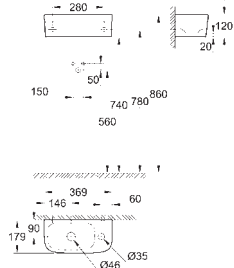

GROHE EURO CERAMIC

Nr. kat.

Kolor

Cena (€)

nowość