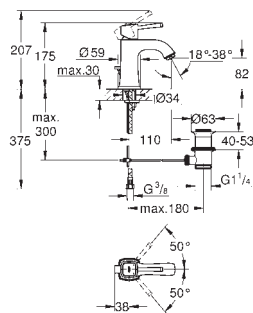

40 791 001 N	biały	4,99
40 791 KS1 N	aksamitna czerń	4,99

Zapassowa końcówka szczotki

GROHE GRANDERA

Nr. kat. Kolor Cena (€)

23 303 000 chrom 363,00
23 303 IGO chrom / złoty 473,00

Grandera
Bateria umywalkowa, DN 15
Rozmiar M
montaż jednocorowowy
GROHE SilkMove głowica ceramiczna 28 mm
ogranicznik temperatury
GROHE StarLight powłoka chromowa
GROHE EcoJoy mniejsze zużycie wody
GROHE QuickFix system szybkiego montażu
perlator z GROHE AquaGuide 5.7 l/min
zestaw odpływowy z drążkiem pociągającym 1 1/4"
giętkie węże przyłączeniowe
min. rekomendowane ciśnienie 1,0 bar