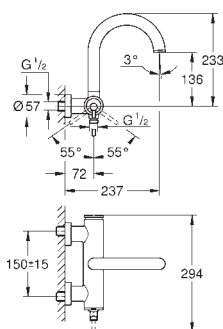

32 650 003 chrom 430,00
32 650 DC3 stal nierdzewna 558,00
32 650 AL3 brushed hard graphite 601,00

Atrio
Jednouchwytowa bateria prysznicowa
montaż ścienny
GROHE SilkMove głowica ceramiczna 35 mm
GROHE StarLight powłoka chromowa
regulowany ogranicznik strumienia przepływu
wyjście prysznicza na dole 1/2"
ze zintegrowanym zaworem zwrotnym
zakryte przyłącza S
zabezpieczenie przed przepływem zwrotnym

nowość