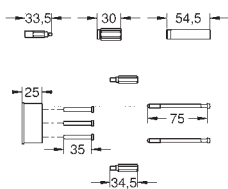

46 191 000 79,00

zestaw przedłużek
25 mm
do uniwersalnego, podtynkowego elementu jednouchytowego
do baterii wannowej lub prysznicowej
nadaje się do wszystkich kolekcji i powierzchni