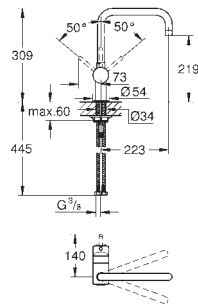

GROHE MINTA TOUCH/ MINTA

Nr. kat.

Kolor

Cena (€)

32 488 000
32 488 DC0

chrom
stal nierdzewna

224,00
270,00

Minta