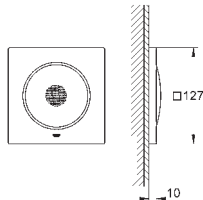

Rainshower F-Series

Zestaw dźwiękowy

127 x 127 mm na 1 moduł

pełnozakresowe głośniki stereo

elementy składowe:
2 głośniki z podłączeniem wtykowym
wodoodporny i zabezpieczony antykorozyjnie

GROHE StarLight powłoka chromowa

wymagany zestaw do zabudowy podtynkowej (29 073 000),
jednostka bazowa F-digital Deluxe (26 374 000 lub 36 397 000),
urządzenie Bluetooth (36 371 000) oraz kable przedłużające -
wszystkie elementy składowe muszą być zamawiane osobno
ze względu na różne warianty montażu

29 073 000

245,00