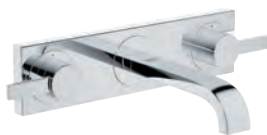

20 192 000

chrom

693,00

ditto, wysięg wylewki 220 mm

32 706 000

227,00

Dwuuchwytowe elementy
do zabudowy podtynkowej
do 3-otworowej baterii umywalkowej
zabudowa w ścianie
bez elementów do montażu gotowego
głębokość zabudowy 30-75 mm
odporny na korozję mosiądz DR
urządzenie instalacyjne