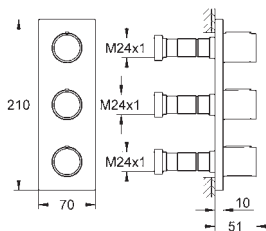

Grotherm F

Potrójny zawór odcinający

do montażu z 35 031 000 (zamawiany osobno)

GROHE StarLight powłoka chromowa

metalowe pokrętko

metalowa rozeta z zakrytym mocowaniem

montaż pionowy lub poziomy

35 031 000 378,00

Element podtynkowy do potrójnego zaworu odcinającego 27625000

27 623 000 chrom 242,00