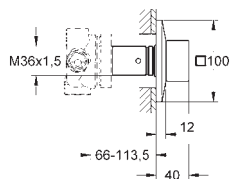

GROHE ALLURE BRILLIANT

Nr. kat. Kolor Cena (€)

19 798 000 chrom 267,00

Allure Brilliant
przełącznik pięciodrożny
do montażu gotowego z
29 033 000 (zamawiany osobno)
bez elementów do zabudowy podtynkowej
GROHE StarLight powłoka chromowa
głębokość zabudowy regulowana bezstopniowo
zakres regulacji 66 - 113 mm