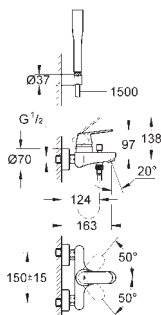

GROHE EUROSMART COSMOPOLITAN

Nr. kat.

Kolor

Cena (€)

32 832 000

chrom

163,00

Eurosmart Cosmopolitan

Jednouchwytywa bateria wannowa

montaż ścienny

metalowa dźwignia

GROHE SilkMove głowica ceramiczna 46 mm

GROHE StarLight powłoka chromowa

regulowany ogranicznik strumienia przepływu

minimalny przepływ 2,5 l/min

automatyczny przełącznik: wanna/prysznic

perlator

zintegrowany zawór zwrotny w wyjściu prysznica 1/2"

przyłącza S

zabezpieczenie przed przepływem zwrotnym

opcjonalnie ogranicznik temperatury

(46 308 000)

z zestawem prysznicowym

elementy składowe:

prysznic ręczny Euphoria Cosmopolitan

(27 367 000)

uchwyt ścienny (27 056 000)

wąż prysznicowy Relaxflex 1500 mm (28 151 001)

19 383 000

chrom

132,00