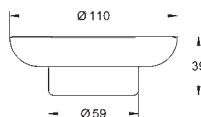

40 368 001 N

5,58

Essentials
Mydelniczka

Materiał: szkło
pasuje do uchwytów:
Essentials (40 369 000)
Essentials Cube (40 508 000)
Bau Cosmopolitan (40 585)
Essentials Authentic (40 652)