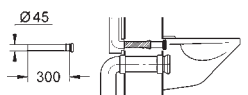

37 105 K00

Przedłużka

do podtynkowej rury spłukującej
długość 300 mm

czarny

30,00