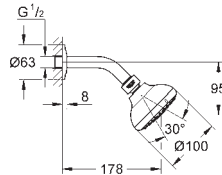

GROHE DESZCZOWNICE

Nr. kat.

Kolor

Cena (€)

PRYSZNICE

nowość

27 870 001

chrom

57,00

New Tempesta 100

Prysznic górny, 4 strumienie

GROHE Rain O², Rain, Massage, Jet
obrotowe złącze kulowe +/- 15°
ramię prysznica z połączeniem gwintowanym 1/2" rozeta

GROHE EcoJoy, ogranicznik przepływu 9,5 l/min

GROHE DreamSpray perfekcyjny natrysk

GROHE StarLight powłoka chromowa

SpeedClean system przeciw osadom wapiennym

wewnętrzny kanał wodny

nadaje się do podgrzewaczy przepływowych

min. rekomendowane ciśnienie 1,0 bar

nowość

26 088 001

chrom

55,00

New Tempesta 100

Prysznic górny, 3 strumienie

GROHE Rain O², Rain, Massage
obrotowe złącze kulowe +/- 15°
ramię prysznica z połączeniem gwintowanym 1/2" rozeta

GROHE DreamSpray perfekcyjny natrysk

GROHE StarLight powłoka chromowa

SpeedClean system przeciw osadom wapiennym

wewnętrzny kanał wodny

nadaje się do podgrzewaczy przepływowych

min. rekomendowane ciśnienie 1,0 bar

nowość

27 869 001

chrom

66,00

New Tempesta Cosmopolitan 100

Prysznic górny, 4 strumienie

GROHE Rain O², Rain, Massage, Jet
obrotowe złącze kulowe +/- 15°
ramię prysznica z połączeniem gwintowanym 1/2" rozeta

GROHE EcoJoy, ogranicznik przepływu 9,5 l/min

GROHE DreamSpray perfekcyjny natrysk

GROHE StarLight powłoka chromowa

SpeedClean system przeciw osadom wapiennym

wewnętrzny kanał wodny

nadaje się do podgrzewaczy przepływowych

min. rekomendowane ciśnienie 1,0 bar

nowość

26 090 001

chrom

61,00

New Tempesta Cosmopolitan 100

Prysznic górny, 3 strumienie

GROHE Rain O², Rain, Massage
obrotowe złącze kulowe +/- 15°
ramię prysznica z połączeniem gwintowanym 1/2" rozeta

GROHE DreamSpray perfekcyjny natrysk

GROHE StarLight powłoka chromowa

SpeedClean system przeciw osadom wapiennym

wewnętrzny kanał wodny