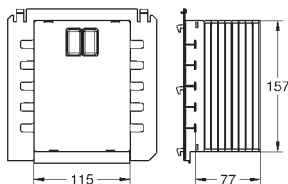

GROHE AKCESORIA DODATKOWE DO RAPID SL

Nr. kat.

Kolor

Cena (€)

40 911 000

13,00

Puszka rewizyjna do małych przycisków spłukujących
do zastosowania z Rapid SL oraz Uniset GD 2