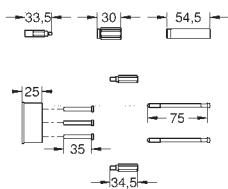

46 191 000

79,00

Zestaw przedłużek

25 mm

do uniwersalnego, podtynkowego elementu jednouchytowego
do baterii wannowej lub prysznicowej
nadaje się do wszystkich kolekcji i powierzchni