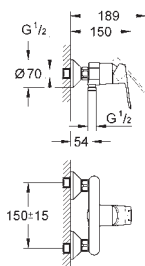

23 340 000

chrom

77,00

BauLoop
Jednouchwytywa bateria prysznicowa

montaż ścienny
metalowa dźwignia
GROHE Longlife głowica ceramiczna 46 mm
GROHE StarLight powłoka chromowa
regulowany ogranicznik strumienia przepływu
wyjście prysznicza na dole 1/2"
ze zintegrowanym zaworem zwrotnym
przyłącza S
metalowa rozeta ścienna
zabezpieczenie przed przepływem zwrotnym
opcjonalnie ogranicznik temperatury
(46 308 000)