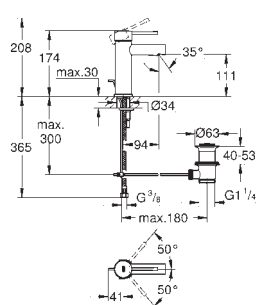

32 898 001	chrom	146,00

Essence
Bateria umywalkowa, DN 15
Rozmiar S
montaż jednootworowy
metalowa dźwignia
GROHE SilkMove głowica ceramiczna 28 mm
z ogranicznikiem temperatury
GROHE StarLight powłoka chromowa
GROHE EcoJoy perlator 5,7 l/min
GROHE QuickFix Plus system instalacyjny
zestaw odpływowo z drążkiem pociągającym 1 1/4"
giętkie węże przyłączeniowe
min. rekomendowane ciśnienie 1,0 bar