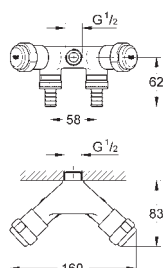

41 020 000

chrom

66,00

Eggemann
WAS podwójny zawór "Einfach" 1/2"
montaż ścienny
główki samosmarujące 1/2" w odcinanym
przyłączy węża, z zaworem zwrotnym
gwint wewnętrzny 1/2"
zabezpieczenie przed przepływem zwrotnym
GROHE StarLight powłoka chromowa