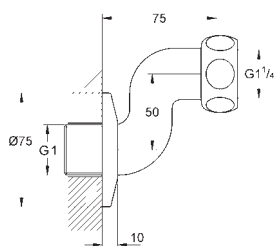

12 411 000

chrom

173,00

Przyłącze S

nakrętka 1 1/4" x 1" gwint zewnętrzny
przystawialność 50 mm

rozeta przykręcana
do Grotherm XL 1" 35 085 000, 35 086 000

GROHE StarLight powłoka chromowa
jednostka opakowania 1 sztuka