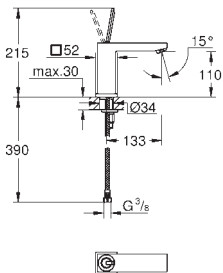

23 658 000

chrom

231,00

Eurocube Joy
Bateria umywalkowa, DN 15
Rozmiar M

montaż jednocentrowy
metalowa dźwignia
GROHE FeatherControl głowica typu Joystick
GROHE StarLight powłoka chromowa
GROHE EcoJoy SpeedClean perlator 5.7 l/min
GROHE QuickFix Plus system instalacyjny
bez zestawu odpływowego
giętkie węże przyłączeniowe