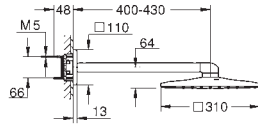

GROHE DESZCZOWNICE

Nr. kat.

Kolor

Cena (€)

PRYSZNICE

nowość

26 479 000

chrom

535,00

Rainshower 310 SmartActive Cube
Deszczownica z ramieniem 430 mm, 2 strumienie

elementy składowe:

Rainshower 310 SmartActive Cube deszczownica chromowana tarcza deszczownicy

2 rodzaje strumieni

GROHE PureRain, ActiveRain

poziome ramie 430 mm

GROHE DreamSpray perfekcyjny natrysk

GROHE StarLight powłoka chromowa

SpeedClean system przeciw osadom wapiennym

wewnętrzny kanał wodny

wymagany zestaw montażowy 26 483 000 lub 26 484 000 - zamawiany osobno

nowość