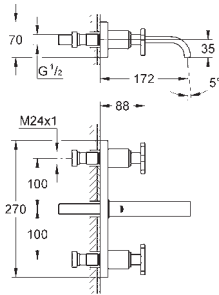

20 190 000

chrom

648,00

Allure
Trzyotworowa bateria umywalkowa 1/2"
Rozmiar S

montaż ścienny
bez elementów do zabudowy podtynkowej
do montażu gotowego z
32 706 000 (zamawiany osobno)
metalowe zaślepki
głowice ciepła/zimna z carboduru, 1/2" - 180°
GROHE StarLight powłoka chromowa
ogranicznik przepływu 8l/min.
wylewka z perlatozem, rozstaw 200 mm
wysięg wylewki 172 mm

20 192 000

chrom

693,00

ditto, wysięg wylewki 220 mm