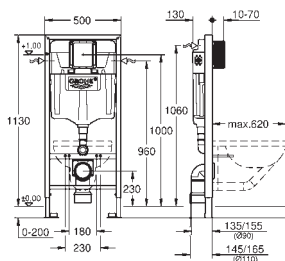

38 528 001

240,00

**Rapid SL do WC ściennego
spłuczka do WC**

wysokość zabudowy 1,13 m

do montażu przyściennego lub montażu w ścianie szkieletowej
rama stalowa, powlekana proszkowo, samonośna do suchej zabudowy, kompletny montaż wstępny
ustalone przyłącza do obiektu z szybką regulacją i blokadą wysokości
materiał mocujący
kontrola TÜV
2 sworznie mocujące WC
mocowanie ceramiki
do ceramiki WC o małej powierzchni (< 205 mm)
niezbędny jest zestaw adaptacyjny 38 779 000
rozstaw śrub 180/230 mm
kolanko odpływowe z polietylenu Ø 90 mm
regulacja głębokości zabudowy
kształtka redukcyjna Ø 90/110 mm
zestaw dopływowy i odpływowy

spłuczka do WC, 6 - 9 l

ustawienie fabryczne 6l i 3l
pneumatyczny zawór odpływowy z 3 funkcjami:
2-pojemn., Start/Stop lub bez przerywania
przyłącze wodne z lewej / prawej lub od tyłu
armatura I klasy głośności
izolowana przeciwroszeniowo
przyłącze wodne 1/2" z wbudowanym zaworem kątowym i przyłączem do instalacji puski rewizyjno - ochronnej nie są wymagane narzędzia do montażu pionowego i poziomego
bez wyposażenia do montażu przyściennego
do montażu małych przycisków spłukujących niezbędna jest mała puszka rewizyjna 40 911 000 (zamawiana osobno)

39 002 000

332,00