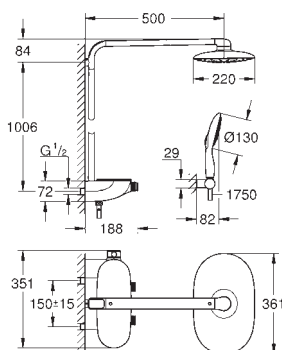

GROHE RAINSHOWER SYSTEM SMARTCONTROL

Nr. kat.

Kolor

Cena (€)

26 361 000

chrom

1 360,00

Rainshower System SmartControl 360 MONO
System prysznicowy z termostatem do montażu ściennego

elementy składowe:

poziome ramię prysznicowe 500 mm

SmartControl termostaat

przełącznik: deszczownica/ prysznic ręczny

Rainshower 360 MONO deszczownica

chromowana tarcza deszczownicy

rodzaje strumieni: GROHE PureRain/GROHE Rain O² spray*

Power&Soul 130 słuchawka prysznicowa (27 673 LS0); biała tarcza słuchawki,

4 strumienie: GROHE Rain O², Rain, Bokoma Spray, Jet

uchwyt na słuchawkę prysznicową (27 055 000)

Silverflex wąż prysznicowy 1750 mm (28 388 000)

minimalny przepływ 10 l/min

GROHE DreamSpray perfekcyjny natrysk

GROHE StarLight powłoka chromowa

GROHE CoolTouch brak ryzyka oparzeń o gorące powierzchnie

GROHE TurboStat głowica termostaatyczna

GROHE EcoJoy mniejsze zużycie wody

GROHE SafeStop blokada na 38°C

GROHE SafeStop Plus w zestawie opcjonalny ogranicznik temperatury 43°C

przełącznik SmartControl, regulacja przepływu wody: od

oszczędnego EcoJoy do pełnego Full Flow

GROHE EasyReach półka prysznicowa

SpeedClean system przeciw osadom wapiennym

wewnętrzny kanał wodny

przystosowany do podgrzewaczy

przepływowych o mocy min. 18 kW

Twistfree system zapobiegający skręcaniu węża prysznicowego

* do wyboru przy pierwszej instalacji; ustawienie fabryczne: strumień GROHE PureRain