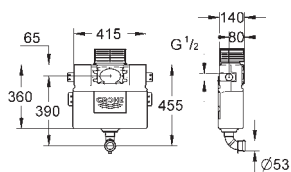

38 422 000

194,00

Zbiornik spłukujący do WC regulacja 6 - 9 l

wbudowa w ścianę
wysokość zabudowy 0,82 m
zawór odpływowy z funkcją Dual Flush,
pneumatyczny
uruchamianie z przodu lub z góry
przyłącze wodne z lewej/prawej strony lub
od góry
armatura I klasy głośności
izolowana przeciwwoszeniowo
415 x 140 x 360 mm
przyłącze wodne DN 15
nakładki mocujące
rura spłukująca
skracać puszkii rewizyjno-ochronna

bez przycisku uruchamiającego

GROHE EcoJoy mniejsze zużycie wody