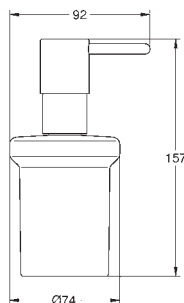

40 394 001 N

chrom

16,66

Essentials
Dozownik

materiał: szkło / metal
pasuje do uchwytów:
Essentials (40 369 000)
Essentials Cube (40 508 000)
Bau Cosmopolitan (40 585)
Essentials Authentic (40 652)
GROHE StarLight powłoka chromowa