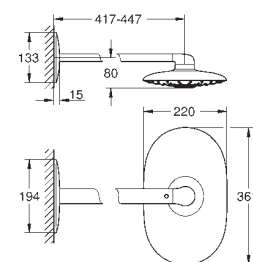

Rainshower 360 Duo Deszczownica z ramieniem 450 mm, 2 strumienie

elementy składowe:

Rainshower 360 DUO deszczownica
chromowana tarcza deszczownicy
2 rodzaje strumieni
rodzaje strumieni: GROHE PureRain/GROHE Rain O² spray* i TrioMassage
ramię prysznicowe 450 mm
GROHE DreamSpray perfekcyjny natrysk
GROHE StarLight powłoka chromowa
SpeedClean system przeciw osadom wapiennym
wewnętrzny kanał wodny
montaż z elementem podtynkowym 26 264 001 (zamawiany osobno)

* do wyboru przy pierwszej instalacji; ustawienie fabryczne: strumień GROHE PureRain