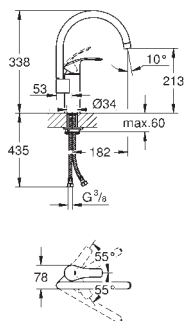

33 202 002
33 202 DC2

chrom
stal nierdzewna

117,00
132,00

Eurosmart

Jednouchwytywa bateria kuchenna 1/2"

wysoka wylewka
montaż jednootworowy
GROHE StarLight powłoka chromowa
GROHE SilkMove głowica ceramiczna 35 mm
zintegrowany ogranicznik temperatury
perlator
regulowany ogranicznik strumienia przepływu
obrotowa wylewka
regulowany kąt obrotu 0° / 150° / 360°
giętkie węże przyłączeniowe
system szybkiego montażu
min. rekomendowane ciśnienie 1,0 bar