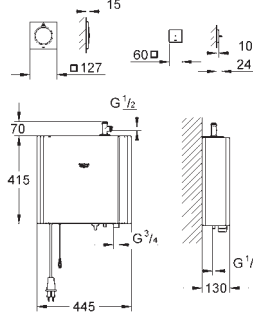

GROHE F-DIGITAL DELUXE

Nr. kat.

Kolor

Cena (€)

27 934 000

chrom

3 360,00

GROHE F-digital Deluxe

Generator pary 6.6 kW z wylotem pary i czujnikiem temperatury
elementy składowe:

generator pary

415 x 445 x 130 mm

do pomieszczeń o kubaturze do 17 m³

napięcie zasilania 400V 3L+N+PE AC, 50 Hz

przyłącze wody 3/4"

ciśnienie robocze 1-5bar (powyżej należy stosować reduktor ciśnienia)

automatyczne płukanie

wyjście wody 1/2"

temperatura pary: max. 55° C

wyjście pary 1/2"

klasa ochrony IP 23, znak CE

z wtyczką

moduł wyjścia pary z miejscem na olejek zapachowy

127 x 127 mm

gwint przyłącza 1/2"

moduł czujnika temperatury

60 x 60 x 12 mm

SpeedClean system przeciw osadom wapiennym

GROHE StarLight powłoka chromowa

wymagany zestaw do zabudowy podtynkowej (29 074 000),

jednostka bazowa F-digital Deluxe (26 374 000 lub 36 397 000),

urządzenie Bluetooth (36 371 000) oraz kable przedłużające –

wszystkie elementy składowe muszą być zamawiane osobno

ze względu na różne warianty montażu

36 362 000

chrom

3 360,00

GROHE F-digital Deluxe

Generator pary 2.2 kW z wyjściem pary i czujnikiem temperatury
elementy składowe:

generator pary

415 x 445 x 130 mm

dla pomieszczeń o kubaturze max 2.5 m³

napięcie zasilania 230 V AC, 50 Hz

moc 2.2 kW

przyłącze wody 3/4"

ciśnienie robocze 1-5bar (powyżej należy stosować reduktor ciśnienia)

automatyczne płukanie

wyjście wody 1/2"

temperatura pary: max. 55° C

wyjście pary 1/2"

klasa ochrony IP 23

znak CE

moduł wyjścia pary z miejscem na olejek zapachowy

127 x 127 mm

gwint przyłącza 1/2"

moduł czujnika temperatury

60 x 60 x 12 mm

SpeedClean system przeciw osadom wapiennym

GROHE StarLight powłoka chromowa

wymagany zestaw do zabudowy podtynkowej (29 074 000),

jednostka bazowa F-digital Deluxe (26 374 000 lub 36 397 000),