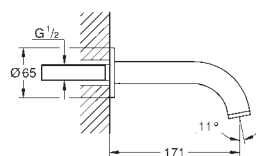

13 139 003

chrom

215,00

13 139 DC3

stal nierdzewna

279,00

13 139 AL3

brushed hard graphite

301,00

Atrio

Wylewka wannowa

montaż ścienny

GROHE StarLight powłoka chromowa

perlator

wysięg 171mm

min. rekomendowane ciśnienie 1,0 bar