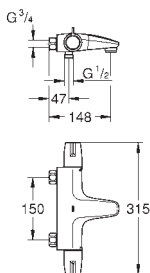

GROHE GROHTHERM SPECIAL

Nr. kat.

Kolor

Cena (€)

34 671 000

chrom

401,00

Grotherm Special
Bateria wannowa z termostatem, DN 15

montaż ścienny
ergonomiczne uchwyty
wielofunkcyjny Aquadimmer
zintegrowane odcięcie wody mieszanej
przełącznik wanna/prysznic
GROHE TurboStat głowica termostatyczna
pokrętko temperatury z blokadą
bezpieczeństwa
aktywacja dezynfekcji termicznej za pomocą opcjonalnego klucza 47 994 000
wyjście prysznica na dole 1/2"
ze zintegrowanym zaworem zwrotnym
uchwyt z ogranicznikiem temperatury wykonany z metalu
perlator
sitka do zanieczyszczeń
bez zakrytych przyłączy S
GROHE Quickfix szybka wymiana zaworów zwrotnych w instalacji
GROHE CoolTouch nienagrzewający się korpus
GROHE StarLight powłoka chromowa
GROHE SafetyPlus stała blokada temperatury

34 666 000

chrom

358,00