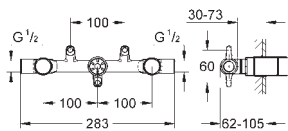

32 706 000

227,00

Dwuuchwytowe elementy
do zabudowy podtynkowej
do 3-otworowej baterii umywalkowej
zabudowa w ścianie
bez elementów do montażu gotowego
głębokość zabudowy 30-75 mm
odporny na korozję mosiądz DR
urządzenie instalacyjne