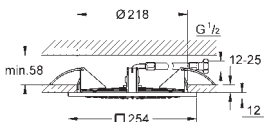

min. grubość ściany: nie mniej niż 200 mm

minimalna głębokość kotew: 14 mm

w pełni metalowa konstrukcja

mosiężne kanały wodne

przyłacza 1/2"

27 467 000

chrom

630,00