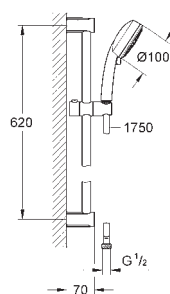

27 580 002

chrom

65,00

New Tempesta Cosmopolitan 100
Zestaw prysznicowy, 4 strumienie

elementy składowe:

stuchawka prysznicowa New Tempesta Cosmopolitan 100 (27 575 002)

drążek prysznicowy, 600 mm (27 521 000)

wąż prysznicowy Relaxaflex

1750 mm 1/2" x 1/2" (28 154 001)

GROHE EcoJoy, ogranicznik przepływu 9,5 l/min

GROHE DreamSpray perfekcyjny natrysk

GROHE StarLight powłoka chromowa

SpeedClean system przeciw osadom wapiennym

wewnętrzny kanał wodny

nadaje się do podgrzewaczy przepływowych

min. rekomendowane ciśnienie 1,0 bar

27 787 002

chrom

65,00

ditto, bez ogranicznika przepływu

nowość