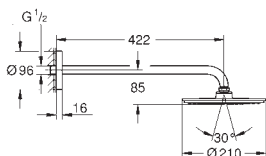

26 062 000 chrom 385,00

Rainshower Cosmopolitan 210 Deszczownica z ramieniem 286 mm, 1 strumień

elementy składowe:

deszczownica Rainshower Cosmopolitan 210 (28 373 000)

1 rodzaj strumienia:

strumień Rain

ramię prysznicowe Rainshower 286 mm (28 576 000)

GROHE EcoJoy, ogranicznik przepływu 9,5 l/min

GROHE DreamSpray perfekcyjny natrysk

GROHE StarLight powłoka chromowa

SpeedClean system przeciw osadom wapiennym

DropStop zabezpieczenie przed kapaniem z deszczownicy po zamknięciu wody

minimalne ciśnienie 0,5 bar

min. rekomendowane ciśnienie 1,0 bar