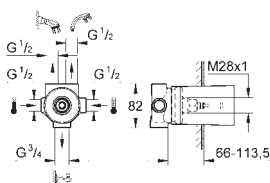

29 033 000

258,00

Przełącznik pięciodrożny

element do zabudowy podtynkowej
zabudowa w ścianie
z ceramicznymi płytkami uszczelniającymi
przyłącze wody zimnej i ciepłej 1/2"
2 wyjścia 1/2"
1 wylot wanny 3/4"
głębokość zabudowy regulowana bezstopniowo
zakres regulacji 66 - 113 mm
odporny na korozję mosiądz DR
min. rekomendowane ciśnienie 1,0 bar