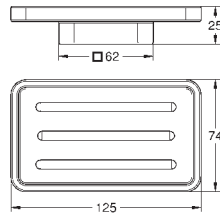

40 806 000 N daVinci satin white 29,58

**Selection Cube
Mydelniczka**

Materiał: szkło
pasuje do uchwytu Selection Cube (40 865 000)