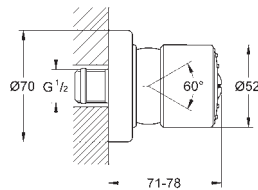

28 198 000

chrom

100,00

Relaxa 50
Jednostrumieniowy prysznic boczny

strumień Rain
przegub kulowy

GROHE StarLight powłoka chromowa

SpeedClean system przeciw osadom wapiennym
ustawienie wstępne ilości wody
wstępnie regulowane natężenie
przepływu 5-11 l/min.
minimalna wydajność 4,5 l/min.