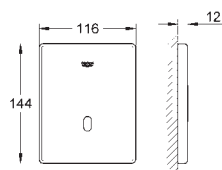

GROHE ELEKTRONIKA DO PISUARÓW

Nr. kat.

Kolor

Cena (€)

37 324 001
37 324 SD1

chrom
stal szlachetna

527,00
527,00

Tectron Skate

Elektronika na podczerwień do pisuaru

z czujnikiem podczerwieni do komunikacji dwukierunkowej do monitorowania, konfigurowania i celów serwisowych 6V bateria litowa, Typ CR-P2

żywotność baterii: około 7 lat (150 załączeń/dzień)

głowica z elektrozaworem i filtrem zanieczyszczeń

przycisk uruchamiający 116 x 144 mm

ciśnienie przepływu min 0,5 bar

ciśnienie robocze max. 10 bar

wielostopniowy wskaźnik stanu baterii

7 programów wstępnych

• automatyczne spłukiwanie

• tryb czyszczenia

wstępne spłukiwanie włącz/wyłącz

• dodatkowe funkcje i precyzyjne ustawienia za pomocą pilota (36 407 001)

regulowany czas spłukiwania (opcjonalnie ustawienie ręczne)

do montażu gotowego z

do Rapido U lub Rapido UMB

znak CE

37 751 001

chrom

453,00