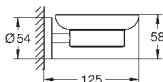

GROHE ESSENTIALS

Nr. kat. Kolor Cena (€)

40 444 001 N	chrom	25,83
40 444 DC1 N	stal nierdzewna	33,33
40 444 EN1 N	brushed nickel	32,49

Essentials
Dozownik mydła z uchwytem
materiał: szkło / metal
elementy składowe:
uchwyt (40 369 001)
mydelniczka (40 368 001)
ukryte mocowanie
GROHE StarLight powłoka chromowa