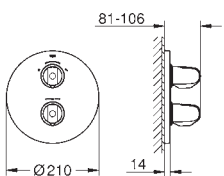

Grotherm 1000
prysznicowa bateria termostaticzna ze zintegrowanym 2-droźnym przełącznikiem
do montażu gotowego z
GROHE Rapido T 35 500 000 (zamawiany osobno)
GROHE QuickFix rozeta ścienna (z uszczelnieniem, zakryte mocowania)
GROHE StarLight powłoka chromowa
GROHE MetalGrip ergonomiczne uchwyty
GROHE SafeStop blokada na 38°C
GROHE SafeStop Plus w zestawie opcjonalny ogranicznik temperatury 43°C
GROHE AquaDimmer Plus zawierający następujące funkcje:
- przycisk **GROHE EcoButton** (przycisk wspomagający redukcję przepływu wody)
- regulacja strumienia przepływu
- przełącznik: deszczownica/ prysznic ręczny
bez elementów do zabudowy podtynkowej
min. rekomendowane ciśnienie 1,0 bar
GROHE EcoJoy mniejsze zużycie wody

35 500 000	237,00
GROHE Rapido T uniwersalny podtynkowy element termostaticzny	

19 986 000	chrom	256,00