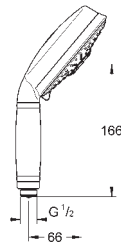

GROHE RAINSHOWER

Nr. kat. Kolor Cena (€)

27 127 000 chrom 124,00

Rainshower Rustic 130
Prysznic ręczny 3 strumienie
Rain / Jet / Pure
gwint przyłącza 1/2"
GROHE StarLight powłoka chromowa
SpeedClean system przeciw osadom wapiennym
wewnętrzny kanał wodny
uniwersalny montaż, pasuje do wszystkich standardowych węży prysznicowych.
nadaje się do podgrzewaczy przepływowych min. rekomendowane ciśnienie 1,0 bar min. przepływ 5l/min.
max. 25l/min. (DIN EN 1112)
przy min. ciśnieniu > 0,5 bar
max. 5 bar (DIN EN 1112).