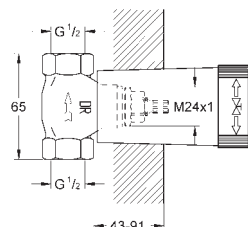

29 032 000

32,00

Element wewnętrzny zaworu podtynkowego, DN 25

zmontowana wstępnie głowica 1/2"
przyłącze gwintowane 1/2"
głębokość zabudowy regulowana bezstopniowo
zakres regulacji 43 - 91 mm
odporny na korozję mosiądz DR