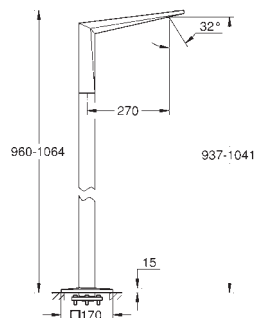

13 301 000 chrom 1 560,00

Allure Brilliant
Wylewka wannowa do montażu podłogowego
do montażu gotowego z
45 984 001 (zamawiany osobno)
element montażowy zamawiany osobno
GROHE StarLight powłoka chromowa
wylewka ze zintegrowanym perlatozem
wysokość całkowita 1070 mm
wysięg wylewki 270 mm