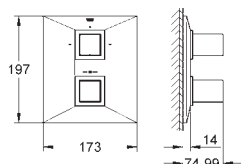

GROHE ALLURE BRILLIANT

Nr. kat.

Kolor

Cena (€)

19 792 000

chrom

834,00

Allure Brilliant

Bateria termostaticzna

do obsługi więcej niż jednego wyjścia wody

do montażu gotowego z
GROHE Rapido T 35 500 000 (zamawiany osobno)
bez elementów do zabudowy podtynkowej

GROHE StarLight powłoka chromowa

GROHE SafeStop Plus w zestawie opcjonalny ogranicznik temperatury 43°C

Aquadimmer wielofunkcyjny:

- regulacja strumienia przepływu
przełącznik pomiędzy dwoma wyjściami wody

GROHE QuickFix rozeta ścienna (z uszczelnieniem, zakryte mocowania)
metalowe pokrętła

35 500 000

237,00

GROHE Rapido T uniwersalny podtynkowy element termostacyjny