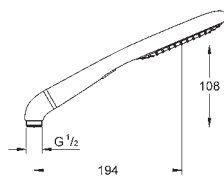

GROHE RAINSHOWER

Nr. kat.

Kolor

Cena (€)

27 274 000

chrom

116,00

Rainshower Eco 120

Prysznic ręczny 2 strumienie

Rain, SmartRain

funkcja Eco (redukcja przepływu)

metalowy uchwyt na słuchawkę prysznicową

GROHE StarLight powłoka chromowa

GROHE DreamSpray perfekcyjny natrysk

SpeedClean system przeciw osadom wapiennym

wewnętrzny kanał wodny

nadaje się do podgrzewaczy przepływowych

min. rekomendowane ciśnienie 1,0 bar