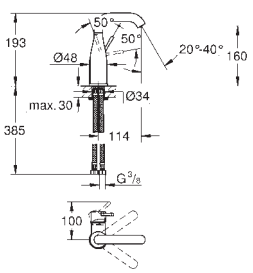

23 463 001

chrom

166,00

Essence
Bateria umywalkowa, DN 15
Rozmiar M

montaż jednootworowy
metalowa dźwignia
GROHE SilkMove głowica ceramiczna 28 mm
z ogranicznikiem temperatury
GROHE StarLight powłoka chromowa
GROHE EcoJoy perlator 5,7 l/min
GROHE AquaGuide regulowany perlator
GROHE QuickFix Plus system instalacyjny
obrotowa wylewka z perlatozem
i ogranicznikiem obrotu
bez zestawu odpływowego
giętkie węże przyłączeniowe
min. rekomendowane ciśnienie 1,0 bar