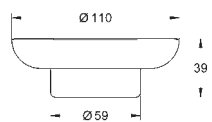

40 368 001 N 5,58

Essentials
Mydelniczka
Materiał: szkło
pasuje do uchwytów:
Essentials (40 369 000)
Essentials Cube (40 508 000)
Bau Cosmopolitan (40 585)
Essentials Authentic (40 652)