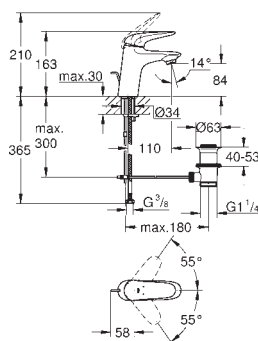

GROHE EUROSTYLE

Nr. kat.

Kolor

Cena (€)

33 558 003
33 558 LS3

chrom
moon white/chrom

114,00
148,00

Eurostyle
Bateria umywalkowa, DN 15
Rozmiar S
montaż jednocorowowy
metalowa dźwignia
GROHE SilkMove głowica ceramiczna 35 mm
regulowany ogranicznik strumienia przepływu
z ogranicznikiem temperatury
GROHE StarLight powłoka chromowa
GROHE EcoJoy perlator 5,7 l/min
GROHE QuickFix system szybkiego montażu
zestaw odpływowo z drążkiem pociągającym 1 1/4"
giętkie węże przyłączeniowe