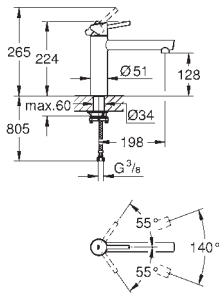

31 210 001

chrom

315,00

Concetto
Jednouchwytywa bateria kuchenna 1/2"
do montażu podokiennego
średnia wylewka
montaż jednootworowy
GROHE StarLight powłoka chromowa
GROHE SilkMove głowica ceramiczna 35 mm
perlator
regulowany ogranicznik strumienia przepływu
obrotowa wylewka
kąt obrotu 140°
nie demontowalne gniazdo, wysokość: 30 mm
giętkie węże przyłączeniowe