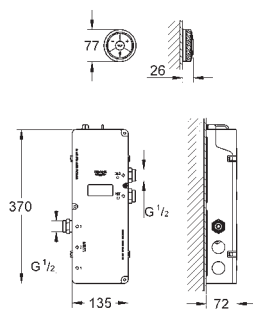

wymagany:

zasilacz do zabudowy 36 078 000 lub
zasilacz z wtyczką 65 790 000 (zamawiany osobno)
min. rekomendowane ciśnienie 1,0 bar
Klasa energetyczna oświetlenia: nie dotyczy