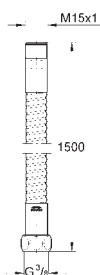

28 112 000

chrom

41,00

Wąż metalowy
do baterii zlewozmywakowych
1500 mm
M 15 x 1 x 3/8" nakrętka
GROHE StarLight powłoka chromowa