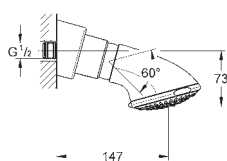

27 065 000 chrom 161,00

Relexa 100 Trio
Deszczownica 3 strumieniowa
Normal/Jet/Rain
przegub kulowy
regulowany kąt nachylenia
gwint przyłącza z założoną uszczelką
GROHE DreamSpray perfekcyjny natrysk
GROHE StarLight powłoka chromowa
SpeedClean system przeciw osadom wapiennym
wewnętrzny kanał wodny
minimalny przepływ 5 l/min
min. rekomendowane ciśnienie 1,0 bar