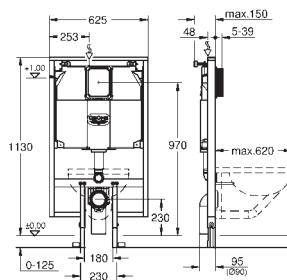

**Rapid SL do WC ściennego
do małych, wąskich łazienek
zbiornik spłukujący 80 mm
wysokość zabudowy 1,13 m
szerokość stelaża 0,62 m**

do montażu przyściennego lub montażu
w ścianie szkieletowej
rama stalowa, powlekana proszkowo, samonośna
do suchej zabudowy, kompletny montaż wstępny
ustalone przyłącza do obiektu
z szybką regulacją i blokadą wysokości

materiał mocujący
kontrola TÜV
2 sworznie mocujące WC
mocowanie ceramiki
rozstaw śrub 180/230 mm
kolanko odpływowe z polietylenu Ø 90 mm
regulacja głębokości zabudowy
kształtka redukcyjna Ø 90/110 mm
zestaw dopływowy i odpływowy

zbiornik spłukujący 80 mm, 6-9 l

ustawienie fabryczne 6l i 3l
pneumatyczny zawór odpływowy z 3 funkcjami:
2-pojemn., Start/Stop lub bez przerywania

dopływ wody od góry lub z tyłu
armatura I klasy głośności
izolowana przeciwroszeniowo
przyłącze wody 1/2"m beznarzędziowy montaż wężyka
do instalacji puszki rewizyjno - ochronnej nie są wymagane narzędzia
do montażu pionowego

**z akcesoriami do montażu przyściennego
GROHE EcoJoy mniejsze zużycie wody**