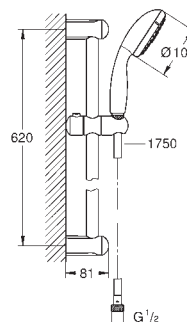

New Tempesta 100

zestaw prysznicowy, 2 strumienie

elementy składowe:

prysznic ręczny (27 597 10E)
drążek prysznicowy, 600 mm (27 523 000)
wąż prysznicowy Relaxaflex
1750 mm 1/2" x 1/2" (28 154 001)
półka **GROHE EasyReach** (27 596 000)
GROHE DreamSpray perfekcyjny natrysk
GROHE StarLight powłoka chromowa
SpeedClean system przeciw osadom wapiennym
wewnętrzny kanał wodny
ShockProof silikonowy pierścień chroniący słuchawkę w razie upadku
nadaje się do podgrzewaczy przepływowych
min. rekomendowane ciśnienie 1,0 bar

nowość