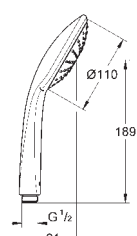

27 265 000 chrom 30,00

Euphoria 110 Mono
Jednostrumieniowy prysznic ręczny
strumień Rain
GROHE DreamSpray perfekcyjny natrysk
GROHE StarLight powłoka chromowa
SpeedClean system przeciw osadom wapiennym
wewnętrzny kanał wodny
nadaje się do podgrzewaczy przepływowych
min. rekomendowane ciśnienie 1,0 bar