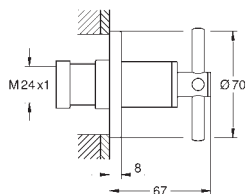

nowość

19 069 003
19 069 DC3
19 069 AL3

chrom
stal nierdzewna
brushed hard graphite

84,00
na zapytanie
na zapytanie

Atrio
Element zewnętrzny zaworu podtynkowego
do montażu z 35028000 lub 29032000
GROHE StarLight powłoka chromowa
głębokość zabudowy regulowana bezstopniowo 20-80 mm
rozeta z uszczelnieniem ściennym, przykręcana z pokrętkiem krzyżakowym