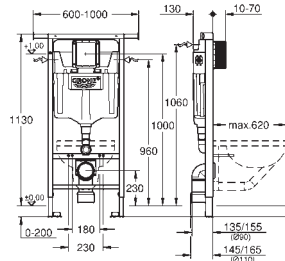

38 588 001

374,00

**Rapid SL do WC ściennego
spłuczka do WC
wysokość zabudowy 1,13 m
do szybów instalacyjnych**

szerokość 800 - 1100 mm
rama stalowa, powlekana proszkowo, samonośna
do suchej zabudowy, kompletny montaż wstępny
ustalone przyłącza do obiektu
z szybką regulacją i blokadą wysokości

materiał mocujący
2 sworznie mocujące WC
mocowanie ceramiki
rozstaw śrub 180/230 mm
kolanko odpływowe z polietylenu Ø 90 mm
regulacja głębokości zabudowy
kształtka redukcyjna Ø 90/110 mm
zestaw dopływowy i odpływowy

spłuczka do WC, 6 - 9 l

ustawienie fabryczne 6l i 3l
pneumatyczny zawór odpływowy z 3 funkcjami:
2-pojemn., Start/Stop lub bez przerywania
przyłącze wodne z lewej / prawej lub od tyłu
armatura I klasy głośności
izolowana przeciwroszeniowo
przyłącze wodne 1/2" z wbudowanym zaworem kątowym i przyłączem
do instalacji puszki rewizyjno - ochronnej nie są wymagane narzędzia
do montażu pionowego i poziomego
do montażu małych przycisków spłukujących niezbędna jest
mała puszka rewizyjna 40 911 000 (zamawiana osobno)

38 994 000

315,00