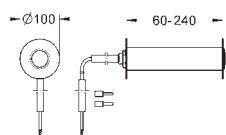

GROHE ELEKTRONIKA DO WC

Nr. kat.

Kolor

Cena (€)

43 977 000

chrom

208,00

Uruchamianie pneumatyczne

GROHE StarLight powłoka chromowa
ręczne - uruchamianie zdalne dla **instytucji**
przycisk z rozetą Ø 100 mm
dla grubości ścian 80 - 240 mm
blokada uruchamiania
wąż pneumatyczny 1,50 m

36 407 001

296,00