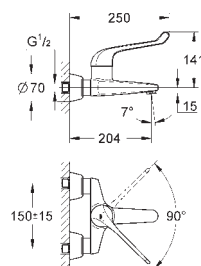

Euroeco Special / SSC
Jednouchwytna bateria umywalkowa z bezpiecznym mieszaczem, DN 15
montaż ścienny

GROHE StarLight powłoka chromowa
GROHE EcoJoy mniejsze zużycie wody
głowica ceramiczna 35 mm z **GROHE SilkMove**
regulowany ogranicznik strumienia przepływu
zmiennie nastawiany ogranicznik temperatury
średni strumień przepływu 6 l/min.
wylewka z regulatorem strumienia laminarnego 9 l/min.
wysięg wylewki 204mm
dźwignia metalowa, długość dźwigni 170 mm
przyłącza S

32 792 000

chrom

369,00

Euroeco Special / SSC
Jednouchwytna bateria umywalkowa z bezpiecznym mieszaczem, DN 15
montaż ścienny

GROHE StarLight powłoka chromowa
GROHE EcoJoy mniejsze zużycie wody
głowica ceramiczna 35 mm z **GROHE SilkMove**
regulowany ogranicznik strumienia przepływu
zmiennie nastawiany ogranicznik temperatury
średni strumień przepływu 6 l/min.
obrotowa i ustalana na stałe wylewka z regulatorem strumienia laminarnego 9 l/min.
wysięg wylewki 197 mm
dźwignia metalowa, długość dźwigni 120 mm
przyłącza S
min. rekomendowane ciśnienie 1,0 bar