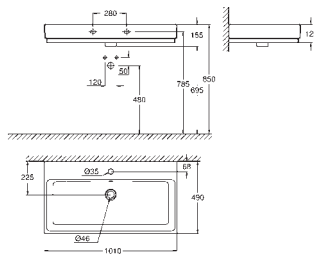

nowość

39 386 00H N

biel alpejska

359,00

Cube Ceramic
Umywalka wisząca 100 cm
montaż ścienny
z 1 otworem, 2 otwory wstępnie przygotowane
z przelewem
1010 x 490 mm
z ceramiki sanitarnej
PureGuard antybakteryjna, łatwa do czyszczenia powłoka
Dostępność 2. kwartał 2018