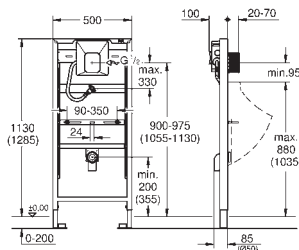

GROHE RAPID SL DO PISUARÓW

Nr. kat.

Kolor

Cena (€)

38 786 001

275,00

Rapid SL do pisuaru

z GROHE Rapido U do uruchamiania ręcznego lub za pomocą układu na podczerwień Tectron 6V lub 230V
wysokość instalacji 1,13 i 1,30 m
do montażu przyściennego lub montażu w ścianie szkieletowej
rama stalowa, powlekana proszkowo, samonośna do suchej zabudowy, kompletny montaż wstępny
przylączy obiektów z przestawialną wysokością z szybką regulacją i blokadą wysokości
materiał mocujący
kontrola TÜV
kolanko odpływu DN 50
sworznie mocujące M8, z mocowaniem ceramiki
przylączenie dopływu i zestaw dopływowý zespół wodny z zaworem stop ciśnienie przepływu min 0,5 bar ciśnienie robocze max. 10 bar
zestaw pomocniczy do przepłukiwania element roboczy sprawdzony fabrycznie
podłączenia wody 1/2" z gwintem zewnętrznym
skrzynka do podłączenia zasilania 230 V
skrzynka instalacyjna z uszczelką
kominek rewizyjny do zestawów do gotowego montażu o wymiarach 116 x 144 mm
bez wyposażenia do montażu przyściennego

39 376 000

279,00