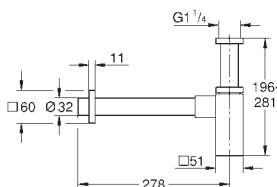

40 564 000 chrom 251,00

Syfon odpływowy
do umywalki
GROHE StarLight powłoka chromowa
korpus z mosiądzu