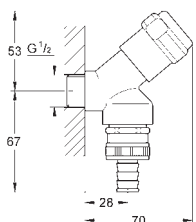

41 190 000 chrom 33,00
Eggemann
Zawór czerpalny 1/2"
montaż ścienny
głowica samosmarująca 1/2" w odcinanym
przyłączy węża, z zaworem zwrotnym
napowietrzacz rurowy
zabezpieczenie przed przepływem zwrotnym
GROHE StarLight powłoka chromowa