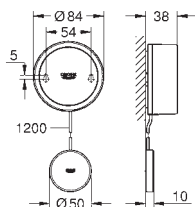

GROHE Sense

GROHE Sense + zestaw przedłużający

1 x GROHE Sense inteligentny czujnik wody zasilany baterią + zestaw przedłużający

do bezprzewodowej sieci LAN

alarmuje o przecieku

rejestruje temperaturę i wilgotność w pomieszczeniu

wysyła aktualizację o temperaturze i wilgotności raz dziennie

dostosowanie ustawień za pomocą aplikacji GROHE Ondus na iOS i Android

wysyła ostrzeżenia poprzez czerwone pulsujące światło, brzęczyk i powiadomienie na smartfona

do umieszczania na płaskiej, nieprzewodzącej powierzchni

LongLife Battery: przewidywana żywotność do 4 lat, w zależności od używania czujnika wody
w zestawie:

- 1 x inteligentny czujnik wody (22 505 LN0)
- 3 x bateria AAA
- 1 x zestaw przedłużający (22 506 LN0)

znak CE

LAN 2,4 GHz

Wyprodukowano w Niemczech

nowość

22 506 LN0 N

biel

24,99