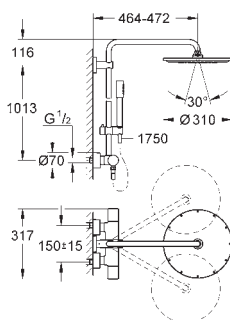

27 966 000

chrom

1 150,00

Rainshower System 310

System prysznicowy z termostatem do montażu ściennego
elementy składowe:

poziome obrotowe ramię 450 mm
termostat natynkowy z funkcją Aquadimmer
przełącznik: deszczownica/ prysznic ręczny
deszczownica Rainshower Cosmopolitan 310 (27 477 000)
z przegubem kulowym
kąt obrotu $\pm 15^\circ$
prysznic ręczny Sena (28 034 000)
z regulacją za pomocą przesuwanego
uchwyty prysznicowego (12 140 000)
Silverflex wąż prysznicowy 1750 mm (28 388 000)

GROHE TurboStat głowica termostatyczna

GROHE SafeStop blokada na 38°C

GROHE SafeStop Plus w zestawie opcjonalny ogranicznik temperatury 43°C

GROHE CoolTouch brak ryzyka oparzeń o gorące powierzchnie

GROHE DreamSpray perfekcyjny natrysk

GROHE StarLight powłoka chromowa

SpeedClean system przeciw osadom wapiennym

wewnętrzny kanał wodny

przystosowany do podgrzewaczy

przepływowych o mocy min. 18 kW

min. przepływ 7 l/min.

min. rekomendowane ciśnienie 1,0 bar