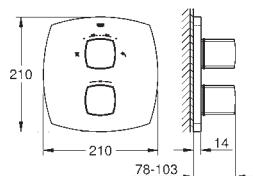

19 937 000 chrom 488,00

19 937 IG0 chrom / złoty 627,00

19 937 DA0 warm sunset 615,00

Grandera
prysznicowa bateria termostatyczna ze zintegrowanym 2-drożnym przełącznikiem

do montażu gotowego z GROHE Rapido T 35 500 000 (zamawiany osobno)
bez elementów do zabudowy podtynkowej
GROHE StarLight powłoka chromowa
GROHE SafeStop blokada na 38°C
GROHE SafeStop Plus w zestawie opcjonalny ogranicznik temperatury 43°C
GROHE AquaDimmer Plus zawierający następujące funkcje:
blokada i regulacja strumienia przepływu
przełącznik: deszczownica/prysznic ręczny
zintegrowany przycisk Eco-Button z blokadą Eco-Stop dla wyjścia prysznicowego
GROHE QuickFix rozeta ścienna (z uszczelnieniem, zakryte mocowania)

35 500 000 237,00

GROHE Rapido T uniwersalny podtynkowy element termostatyczny