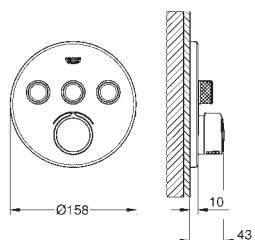

SmartControl
Bateria podtynkowa do obsługi trzech wyjść wody
do montażu gotowego z
Rapido SmartBox (35 600 000)
metalowa rozeta ścienna z **GROHE QuickFix** (zakryte uszczelnienie rozety i mocowania trzpienia), regulacja 6°
GROHE StarLight powłoka chromowa
przełącznik SmartControl, regulacja przepływu wody: od oszczędznego EcoJoy do pełnego Full Flow
wymienne symbole: wanna, prysznic, deszczownica, dysze głowica mieszaczowa
możliwość używania kilku wyjść wody jednocześnie
element montażowy zamawiany osobno
wydajność przepływu:
wyjście A = 22 l/min
wyjście B = 26 l/min
wyjście C = 22 l/min