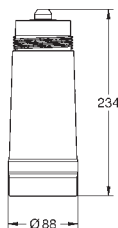

GROHE BLUE AKCESORIA

Nr. kat.

Kolor

Cena (€)

40 404 001 N

58,33

GROHE Blue

Filtr w rozmiarze S

filtr do GROHE Blue

pojemność 600 L w 15° dKH

filtr 5 fazowy

pasuje do GROHE Blue Home, GROHE Blue Professional i GROHE Blue Pure

40 430 001 N

108,33

ditto, rozmiar M, pojemność 1500 l w 15° dKh, wysokość 37,6 mm

40 412 001 N

141,66

ditto, rozmiar L, pojemność 3000 l w 15° dKh, wysokość 42,9 mm