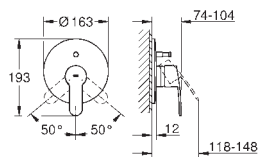

19 506 002

chrom

170,00

Eurostyle Cosmopolitan

Jednouchwytywa bateria wannowa

do montażu gotowego z

GROHE Rapido E 35 501 000 (zamawiany osobno)

bez elementów do zabudowy podtynkowej

metalowa dźwignia

GROHE StarLight powłoka chromowa

automatyczny przełącznik: wanna/prysznic

uszczelnienie rozety i trzpienia

rozeta ścienna

zakryte mocowanie

35 501 000

GROHE Rapido E uniwersalny podtynkowy element jednouchwy

99,00