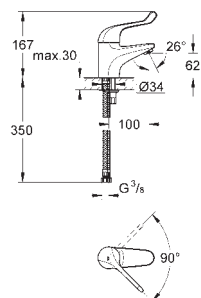

GROHE EUROECO SPECIAL / SSC

Nr. kat.

Kolor

Cena (€)

32 789 000

chrom

213,00

Euroeco Special / SSC
Jednouchwytna bateria umywalkowa z bezpiecznym mieszaczem, DN 15
montaż jednootworowy
bez zestawu odpływowego
GROHE StarLight powłoka chromowa
GROHE EcoJoy mniejsze zużycie wody
głowica ceramiczna 35 mm z **GROHE SilkMove**
regulowany ogranicznik strumienia przepływu
zmiennie nastawiany ogranicznik temperatury
średni strumień przepływu 6 l/min.
regulator strumienia laminarnego 9 l/min.
dźwignia metalowa, długość dźwigni 120 mm
system szybkiego montażu
giętkie węże przyłączeniowe,

32 788 000

chrom

217,00

ditto, z zestawem odpływowym 1 1/4"