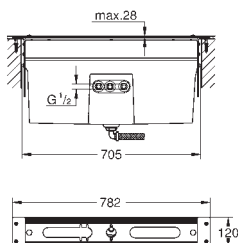

29 037 001

692,00

Element montażowo - odwodnieniowy do baterii wannowych
część wewnętrzna podtynkowa do montażu na ławie z płytkami okładzinowymi
elementy składowe:
rama konstrukcyjna
kolektor ze zintegrowanym odpływem do kanalizacji
do zabudowy z
19 922 003
19 923 003