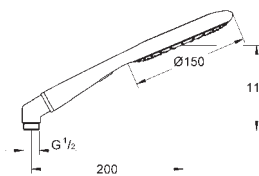

27 443 000 czerwony 96,00

Rainshower Icon 150
Prysznic ręczny 2 strumienie
Rain, SmartRain
funkcja Eco (redukcja przepływu)
metalowe kolanko do łączenia prysznic ręcznego z węzem prysznicowym
GROHE EcoJoy mniejsze zużycie wody
GROHE DreamSpray perfekcyjny natrysk
GROHE StarLight powłoka chromowa
SpeedClean system przeciw osadom wapiennym
wewnętrzny kanał wodny
uniwersalny montaż, pasuje do wszystkich standardowych węży prysznicowych.
nadaje się do podgrzewaczy przepływowych