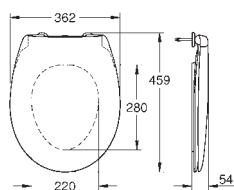

29,49

**Bau Ceramic
Deska sedesowa**
z pokrywą
szybki montaż - bez narzędzi
démontowalna
materiał: Duroplast
zestaw mocujący w komplecie
126 sztuk na palecie

nowość

39 493 000

biel alpejska

52,49

**Bau Ceramic
Deska sedesowa**
z pokrywą
wolnoopadająca
szybki montaż - bez narzędzi
démontowalna
materiał: Duroplast
zestaw mocujący w komplecie
126 sztuk na palecie