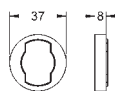

GROHE AKCESORIA PRYSZNICOWE

Nr. kat.

Kolor

Cena (€)

48 051 000

6,20

Podkładka wyrównująca