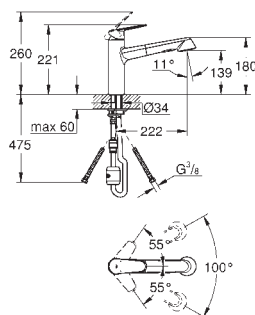

32 257 002

chrom

263,00

Eurodisc Cosmopolitan
Jednouchwytywa bateria kuchenna 1/2"
średnia wylewka
montaż jednootworowy
GROHE StarLight powłoka chromowa
GROHE SilkMove głowica ceramiczna 35 mm
z wyciąganą wylewką, z dwoma rodzajami strumienia
przełącznik: perlator/ prysznic SpeedClean
automatyczne przełączanie na perlator
regulowany ogranicznik strumienia przepływu
obrotowa wylewka
kąt obrotu 100°
zabezpieczenie przed przepływem zwrotnym
giętkie węże przyłączeniowe
system szybkiego montażu
min. rekomendowane ciśnienie 1,0 bar