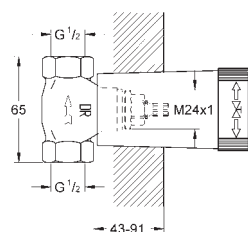

29 032 000 32,00

Element wewnętrzny zaworu
podtynkowego, DN 25
zmontowana wstępnie głowica 1/2"
przyłącze gwintowane 1/2"
głębokość zabudowy regulowana bezstopniowo
zakres regulacji 43 - 91 mm
odporny na korozję mosiądz DR