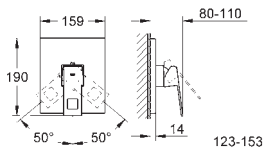

GROHE EUROCUBE JOY

Nr. kat.

Kolor

Cena (€)

19 898 000

chrom

180,00

Eurocube

Jednouchwytna bateria prysznicowa

do montażu gotowego z
GROHE Rapido E 35 501 000 (zamawiany osobno)
bez elementów do zabudowy podtynkowej
metalowa dźwignia

GROHE StarLight powłoka chromowa
uszczelnienie rozety i trzpienia
metalowa rozeta, zakryte mocowanie

35 501 000

99,00

GROHE Rapido E uniwersalny podtynkowy element jednouchwy