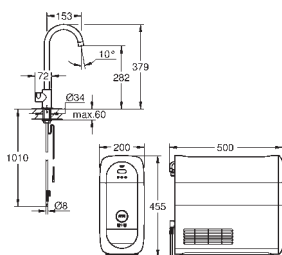

dla regionów o twardości wody powyżej 9 ° dKH

dla regionów o twardości wody poniżej 9 ° dKH należy zamówić filtr z węglem aktywnym 40 547 001

GROHE Blue butla CO₂ 425 g

Wymagania systemowe

Apple

iPhone z iOS 9.0 lub wyższym

Wymagania systemowe

Android

smartfon z Android 4.3 lub wyższym

Urządzenia obsługujące aplikację GROHE Ondus App*** nie wchodzą w zakres dostawy i należy je zamawiać oddzielnie w autoryzowanym sklepie iTunes firmy Apple lub sklepie Google Play.

* Znak słowny Bluetooth i logo są zarejestrowanymi znakami towarowymi firmy Bluetooth SIG, Inc, a użycie tych znaków przez Grohe AG jest na podstawie licencji. Inne znaki i nazwy handlowe należą do ich właścicieli.

** Firma Apple, logo Apple, iPod, iPod Touch, iPhone i iTunes są znakami towarowymi firmy Apple Inc, zarejestrowanymi w USA i innych krajach. Firma Apple nie odpowiada za działanie funkcji tego urządzenia ani jego zgodność ze standardami bezpieczeństwa i przepisami prawa.

*** Dostępne za darmo za pomocą iTunes lub w sklepie Google Play. Produkt zawiera element, który jest oznaczony jako substancja niebezpieczna. Szczegółowe informacje dostępne są w karcie produktu. Karty bezpieczeństwa dostępne są na stronie www.grohe.com/safety-data-sheets/
Dostępność 2. kwartał 2018