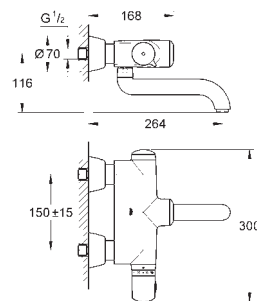

36 239 001

chrom

1 270,00

Europlus E

Elektronika na podczerwień do umywalki z termostatem 1/2"

z czujnikiem podczerwi do komunikacji dwukierunkowej do monitorowania, konfigurowania i celów serwisowych montaż ścienny

6V bateria litowa, Typ CR-P2
żywność baterii: około 7 lat (150 załączeń/dzień)
pokrętko z wyborem temperatury z blokadą bezpieczeństwa pomiędzy 35°C i 45°C
regulator strumienia laminarnego 9 l/min.
zawór zwrotny
sitka do zanieczyszczeń
obrotowa wylewka
192 mm
wysięg 264 mm
ogranicznik obszaru obrotu 130°, ustalany na stałe
wielostopniowy wskaźnik stanu baterii
7 programów wstępnych
• automatyczne spłukiwanie
• dezynfekcja termiczna
• tryb czyszczenia
dodatkowe funkcje i precyzyjne ustawienia za pomocą pilota (36 407 001)
znak CE
I klasa głośności według normy DIN 4109
klasa bezpieczeństwa IP 69K
min. rekomendowane ciśnienie 1,0 bar

36 240 001

chrom

1 210,00

ditto, obrotowa wylewka 160 mm, całkowity wysięg 232 mm