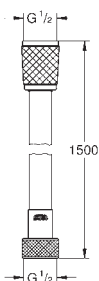

28 146 000

chrom

56,00

Metalowy wąż prysznicowy
2000 mm
M15 x M15
GROHE StarLight powłoka chromowa

PRYSZNICE

nowość