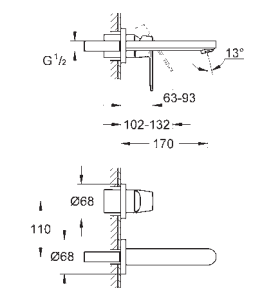

19 381 000

chrom

199,00

Eurosmart Cosmopolitan
2-otworowa bateria umywalkowa
Rozmiar S

montaż ścienny
do montażu gotowego z
23 571 000 (zamawiany osobno)
bez elementów do zabudowy podtynkowej
metalowa rozeta
metalowa dźwignia
GROHE StarLight powłoka chromowa
GROHE AquaGuide regulowany perlator
rozstaw między wylewką a dźwignią 110 mm
wysięg wylewki 170 mm