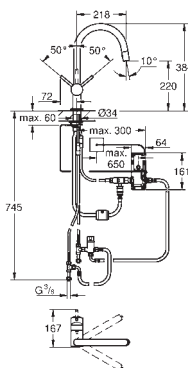

31 358 001
31 358 DC1

chrom
stal nierdzewna

587,00
763,00

Minta Touch

Elektroniczna jednouchwytywa bateria zlewozmywakowa, DN15

wylewka C

montaż jednootworowy

Touch: uruchomienie przepływu wody przez kontakt ze skórą.

zasilanie bateria 6 V

bateria litowa CR-P2

znak CE

zawór magnetyczny

automatyczny wyłącznik bezpieczeństwa po 60 sek. (ustawienie fabryczne)

klasa ochrony IP 44

GROHE StarLight powłoka chromowa

GROHE SilkMove głowica ceramiczna 46 mm

regulator przepływu

wyciągana wylewka z przełącznikiem strumienia

przełącznik: perlator/ prysznic SpeedClean

automatyczne przełączanie na perlator

obrotowa wylewka

kąt obrotu 360°

zabezpieczenie przed przepływem zwrotnym

giętkie węże przyłączeniowe

system szybkiego montażu