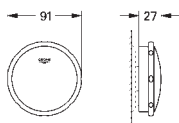

19 025 000 chrom 55,00

Talento
Zestaw odpływowy i przelewowy
zestaw do montażu gotowego
rozeta, korek odpływu, osprzęt montażowy
do kombinacji z 28 939 000, 28 943 000
GROHE StarLight powłoka chromowa