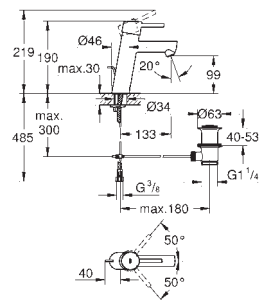

23 450 001

chrom

158,00

Concetto
Bateria umywalkowa, DN 15
Rozmiar M

montaż jednocierowowy
metalowa dźwignia
GROHE SilkMove głowica ceramiczna 28 mm
z ogranicznikiem temperatury
GROHE StarLight powłoka chromowa
GROHE EcoJoy SpeedClean perlator 5.7 l/min
GROHE QuickFix system szybkiego montażu
zestaw odpływowy z drążkiem pociągającym 1 1/4"
giętkie węże przyłączeniowe
min. rekomendowane ciśnienie 1,0 bar

32 629 001

chrom

199,00

Concetto
Bateria umywalkowa, DN 15
Rozmiar L

montaż jednocierowowy
metalowa dźwignia
zakryte mocowanie dźwigni
GROHE SilkMove głowica ceramiczna 35 mm
regulowany ogranicznik strumienia przepływu
GROHE StarLight powłoka chromowa
GROHE QuickFix system szybkiego montażu
perlator
obrotowa wylewka z ogranicznikiem obrotu
zestaw odpływowy z drążkiem pociągającym 1 1/4"
giętkie węże przyłączeniowe
min. rekomendowane ciśnienie 1,0 bar
opcjonalny ogranicznik temperatury (46 375 000)