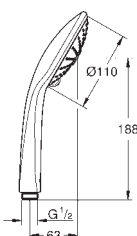

27 239 000 chrom 64,00

Euphoria 110 Massage
Prysznic ręczny 3 strumienie
Rain, Massage, SmartRain
GROHE EcoJoy, ogranicznik przepływu 9,5 l/min
GROHE DreamSpray perfekcyjny natrysk
GROHE SprayDimmer (bezstopniowa redukcja przepływu)
GROHE StarLight powłoka chromowa
SpeedClean system przeciw osadom wapiennym
wewnętrzny kanał wodny
nadaje się do podgrzewaczy przepływowych
min. rekomendowane ciśnienie 1,0 bar

27 221 000 chrom 57,00
bez ogranicznika przepływu