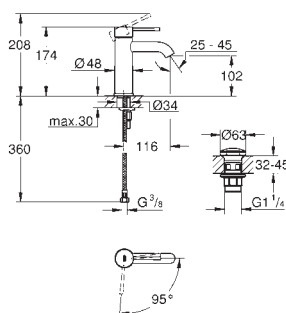

23 797 001	chrom	133,00

Essence
Bateria umywalkowa, DN 15
Rozmiar S
montaż jednootworowy
metalowa dźwignia
GROHE SilkMove ES 28 mm z ceramiczną głowicą z funkcją oszczędzania
podczas uruchomienia zimnej wody
z ogranicznikiem temperatury
GROHE StarLight powłoka chromowa
GROHE EcoJoy perlator 5,7 l/min
GROHE QuickFix Plus system instalacyjny
bez zestawu odpływowego
z korkiem push-open 1 1/4"
giętkie węże przyłączeniowe