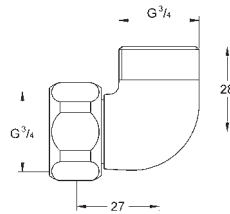

12 419 000

chrom

35,00

Kątownik przyłączeniowy
nakrętka 3/4" x 3/4" gwint zewnętrzny
do termostatu 34 361/34 364
GROHE StarLight powłoka chromowa