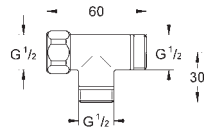

28 874 000

chrom

51,00

Trójnik 1/2"

do przyłączenia do baterii prysznicowej
i wannowej
nakrętka łączkowa 1/2"
2 przyłącza 1/2" do podłączenia węży
prysznicowego lub zaworu opróżniającego
GROHE StarLight powłoka chromowa