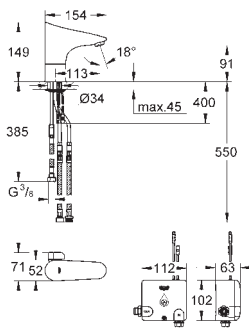

36 387 000

chrom

978,00

Europlus E

Powerbox

Elektroniczna bateria umywalkowa na podczerwień z mieszaczem i ogranicznikiem temperatury z czujnikiem podczerwi do komunikacji dwukierunkowej do monitorowania, konfigurowania i celów serwisowych zawiera generator zasilania Powerbox montaż jednocierowowy

GROHE EcoJoy perlator 5,7 l/min
elastyczne wężyki podłączeniowe
zawór zwrotny
sitka do zanieczyszczeń
system szybkiego montażu
Powerbox
generator energii z turbiną wodną
wewnętrzny układ magazynowania energii
przy użyciu 60 sekund/dobę 24 godziny czuwania,
przy użyciu 260 sekund/dobę 100 godziny czuwania
z zapasowym źródłem zasilania
7 programów wstępnych
• automatyczne spłukiwanie
• dezynfekcja termiczna
• tryb czyszczenia
dodatkowe funkcje i precyzyjne ustawienia za pomocą pilota (36 407 001)
min. rekomendowane ciśnienie 1,0 bar