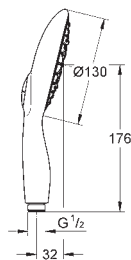

27 962 000 chrom 113,00

Power&Soul 130
Prysznic ręczny 4 strumienie
GROHE Rain O², Rain, Bokoma Spray, Jet
elementy składowe:
słuchawka prysznicowa Power&Soul 130 (27 673 000)
pokrowiec
GROHE DreamSpray perfekcyjny natrysk
GROHE One-Click Showering wybór rodzaju strumienia prysznicza za pomocą przycisku
GROHE StarLight powłoka chromowa
SpeedClean system przeciw osadom wapiennym
wewnętrzny kanał wodny
uniwersalny montaż, pasuje do wszystkich standardowych węży prysznicowych.
nadaje się do podgrzewaczy przepływowych