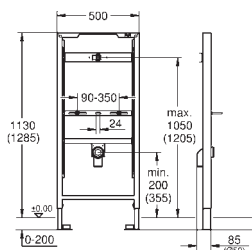

Rapid SL do pisuaru

bez armatury
wysokość instalacji 1,13 i 1,30 m
do montażu przyściennego lub montażu w ścianie szkieletowej
rama stalowa, powlekana proszkowo, samonośna do suchej zabudowy, kompletny montaż wstępny
przylączy obiektów z przestawialną wysokością z szybką regulacją i blokadą wysokości
materiał mocujący
kontrola TÜV
kolanko odpływu DN 50
sworznie mocujące M8, z mocowaniem ceramiki
przylączenie dopływu i zestaw dopływowý
bez wyposażenia do montażu przyściennego

38 558 00M

19,00