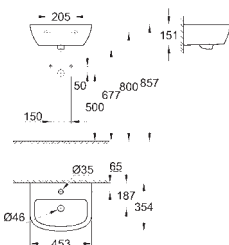

39 424 000 N

biel alpejska

35,99

Bau Ceramic
Umywalka wisząca 45 cm
montaż ścienny
z 1 otworem
z przelewem
453 x 354 mm
ceramika
27 sztuk na palecie