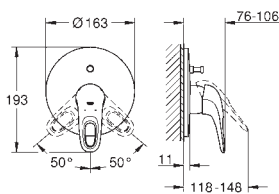

19 506 003 chrom 140,00
19 506 LS3 moon white/chrom 181,00

Eurostyle
Jednouchwytywa bateria wannowa
do montażu gotowego z
GROHE Rapido E 35 501 000 (zamawiany osobno)
bez elementów do zabudowy podtynkowej
GROHE StarLight powłoka chromowa
GROHE QuickFix zakryte przyłącze
automatyczny przełącznik: wanna/prysznic
uszczelnienie rozety i trzpienia
metalowa rozeta ścienna

35 501 000 99,00
GROHE Rapido E uniwersalny podtynkowy element jednouchwy