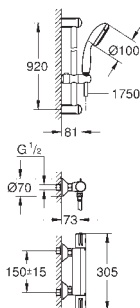

Grotherm 800

Bateria prysznicowa z termostatem, DN 15 z zestawem prysznicowym

elementy składowe:

Grotherm 800 termostaticzna bateria prysznicowa

(34 558 000)

New Tempesta II zestaw prysznicowy z drążkiem 900 mm (27 646 001)

min. rekomendowane ciśnienie 1,0 bar

34 565 001

chrom

192,00