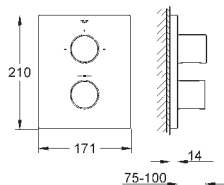

27 618 000 chrom 710,00

Grotherm F

Bateria termostatyczna

do obsługi więcej niż jednego wyjścia wody
do montażu z Rapido T 35 500 000 (zamawiany osobno)

GROHE StarLight powłoka chromowa

GROHE SafeStop blokada na 38°C

GROHE SafeStop Plus w zestawie opcjonalny ogranicznik temperatury 43°C

metalowe pokrętko temperatury
metalowe pokrętko przełącznika Aquadimmer z funkcjami:

- włączanie i regulacja siły przepływu
- przełączanie pomiędzy dwoma górnymi wyjściami wody
- trzecie wyjście wody wymaga oddzielnego zaworu odcinającego (sprzedawany oddzielnie)

prostokątna metalowa rozeta z zakrytym mocowaniem

przepływ:

- max 53 l/min przy ciśnieniu 3 bar (przy użyciu wszystkich 3 wyjść wody)
- dolne wyjście wody 50 l/min przy 3 bar
- górne lewe (wannowe) wyjście wody 30 l/min przy 3 bar
- górne prawe (prysznicowe) wyjście wody 24 l/min przy 3 bar

35 500 000 237,00

GROHE Rapido T uniwersalny podtynkowy element termostatyczny

27 619 000 chrom 619,00