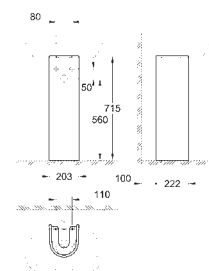

nowość

39 325 000 N

biel alpejska

42,99

Euro Ceramic
Półpostument do umywalki
zakryte mocowanie
ceramika
pasuje do umywalk: 39 324 000/39 324 00H
30 sztuk na palecie

nowość

39 202 000 N

biel alpejska