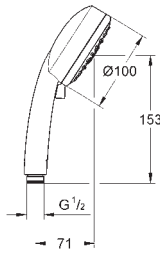

GROHE NEW TEMPESTA

Nr. kat. Kolor Cena (€)

nowość