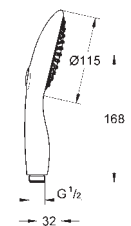

27 671 000 chrom 83,00

Power&Soul 115
Prysznic ręczny, 2 strumienie, szara tarcza prysznicza
GROHE Rain O², Rain
GROHE EcoJoy, ogranicznik przepływu 9,5 l/min
GROHE DreamSpray perfekcyjny natrysk
GROHE One-click showering wybór rodzaju strumienia prysznicza za pomocą przycisku
GROHE StarLight powłoka chromowa
SpeedClean system przeciw osadom wapiennym
wewnętrzny kanał wodny
uniwersalny montaż, pasuje do wszystkich standardowych węży prysznicowych.
nadaje się do podgrzewaczy przepływowych