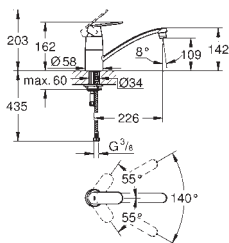

32 842 000

chrom

128,00

Eurosmart Cosmopolitan
Jednouchwytywa bateria kuchenna 1/2"
średnia wylewka
montaż jednootworowy
GROHE StarLight powłoka chromowa
GROHE SilkMove głowica ceramiczna 35 mm
perlator
regulowany ogranicznik strumienia przepływu
obrotowa wylewka
kąt obrotu 140°
giętkie węże przyłączeniowe
system szybkiego montażu