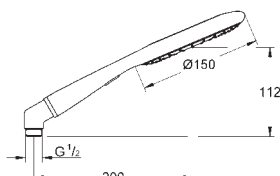

27 628 000 **Naturalny piaskowiec** 96,00

Rainshower Icon 150
Prysznic ręczny 2 strumienie
Rain, SmartRain
funkcja Eco (redukcja przepływu)
metalowe kolanko do łączenia prysznica ręcznego z węzłem prysznicowym
GROHE EcoJoy mniejsze zużycie wody
GROHE DreamSpray perfekcyjny natrysk
GROHE StarLight powłoka chromowa
SpeedClean system przeciw osadom wapiennym
wewnętrzny kanał wodny
uniwersalny montaż, pasuje do wszystkich standardowych węży prysznicowych.
nadaje się do podgrzewaczy przepływowych