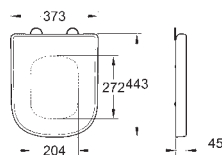

39 330 000 N

biel alpejska

61,49

Euro Ceramic
Deska sedesowa

z pokrywą
wolnoopadająca
szybki montaż - bez narzędzi
demontowalna
materiał: Duroplast
zestaw mocujący w komplecie
deska pasuje do wszystkich misek WC GROHE
z wyjątkiem: 39 206 000/39 206 00H
48 sztuk na palecie

nowość