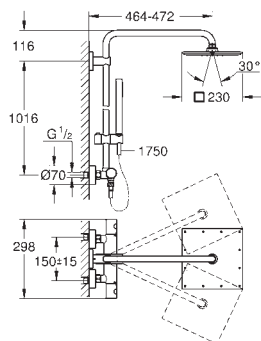

GROHE EUPHORIA SYSTEMY PRYSZNICOWE

Nr. kat.

Kolor

Cena (€)

26 187 000

chrom

752,00

Euphoria System 230

System prysznicowy z termostatem do montażu ściennego

elementy składowe:

poziome obrotowe ramię 450 mm
termostat natynkowy z funkcją Aquadimmer
przełącznik: deszczownica/ prysznic ręczny
deszczownica Allure 230 (27 479 000)
rodzaj strumienia: Rain
z przegubem kulowym
kąt obrotu $\pm 15^\circ$

Euphoria Cube Stick prysznic ręczny (27 698 000)

z regulacją za pomocą przesuwanego

uchwyty prysznicowego (12 140 000)

Silverflex wąż prysznicowy 1750 mm (28 388 000)

GROHE TurboStat głowica termostaticzna

GROHE SafeStop blokada na 38°C

GROHE SafeStop Plus w zestawie opcjonalny ogranicznik temperatury 43°C

GROHE DreamSpray perfekcyjny natrysk

GROHE StarLight powłoka chromowa

SpeedClean system przeciw osadom wapiennym

wewnętrzny kanał wodny

Twistfree system zapobiegający skręcaniu węża prysznicowego

GROHE MetalGrip ergonomiczne uchwyty

przystosowany do podgrzewaczy

przepływowych o mocy min. 18 kW

min. przepływ 7 l/min.

wyposażenie opcjonalne:

GROHE EasyReach półka z bezpiecznego szkła (26 362 LN0)