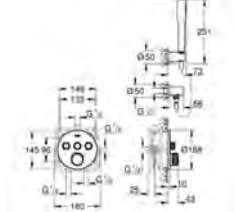

34 705 000

chrom

1 280,00

Grotherm SmartControl

Zestaw prysznicowy Rainshower 310 SmartActive

elementy składowe:

bateria termostaticzna do obsługi trzech wyjść wody

Grotherm SmartControl

(29 121 000)

Rapido SmartBox (35 600 000)

Rainshower 310 SmartActive zestaw prysznicowy (26 475 000) zawierający

deszczownicę z dwoma strumieniami, ramię prysznicowe 400 mm i element

podtynkowy (26 483 000)

Euphoria Cosmopolitan Stick słuchawka prysznicowa (27 367 000)

Rainshower uchwyt prysznicowy ścienny (27 074 000)

Rainshower kolanko przyłączeniowe ścienne (27 057 000)

Silverflex wąż prysznicowy 1500 mm (28 364 000)

35 600 000

73,00