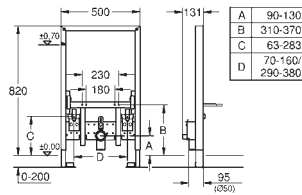

38 543 000

277,00

Rapid SL do bidetu
wysokość zabudowy 0,82 m
rama stalowa, powlekana proszkowo, samonośna
do montażu przyściennego lub montażu
w ścianie szkieletowej
kompletnie zmontowany
przyłącza obiektów i armatury z
przystawialną wysokością
z szybką regulacją i blokadą wysokości
materiał mocujący
kontrola TÜV
sworznie mocujące bidet
kolanko odpływu DN 50
uszczelka Ø 32 mm
2 izolowane akustycznie przyłącza
armatury DN 15
materiał mocujący do bidetu
bez wyposażenia do montażu przyściennego