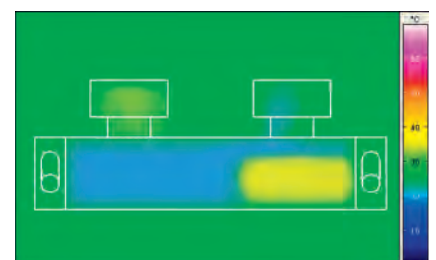

Obraz termiczny
z GROHE CoolTouch