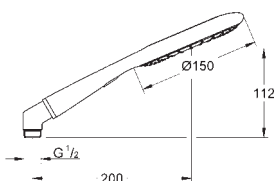

27 633 000

Palona glina

96,00

Rainshower Icon 150

Prysznic ręczny 2 strumienie

Rain, SmartRain

funkcja Eco (redukcja przepływu)
metalowe kolanko do łączenia prysznica ręcznego z węzłem prysznicowym

GROHE EcoJoy mniejsze zużycie wody

GROHE CoolTouch

GROHE DreamSpray perfekcyjny natrysk

GROHE StarLight powłoka chromowa

SpeedClean system przeciw osadom wapiennym

wewnętrzny kanał wodny

uniwersalny montaż, pasuje do wszystkich

standardowych węży prysznicowych.

nadaje się do podgrzewaczy przepływowych