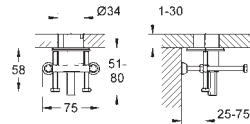

36 276 000

108,00

Zabezpieczenie przed skrucaniem

zamocowanie chroniące przed wandalizmem
pasujące do jednootworowych baterii
Eurosmart Cosmopolitan E/Eurosmart Cosmopolitan T