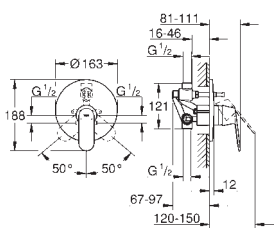

GROHE EUROSMART COSMOPOLITAN

Nr. kat. Kolor Cena (€)

32 879 000 chrom 147,00

Eurosmart Cosmopolitan
Jednouchwytywa bateria wannowa
zabudowa w ścianie
GROHE SilkMove głowica ceramiczna 46 mm
GROHE StarLight powłoka chromowa
elementy składowe:
zestaw do montażu gotowego
element do zabudowy podtynkowej
33 961 000
regulowany ogranicznik strumienia przepływu
minimalny przepływ 2,5 l/min
automatyczny przełącznik: wanna/prysznic
metalowa dźwignia
metalowa rozeta ścienna, do przykręcenia
opcjonalnie ogranicznik temperatury
(46 308 000)

25 183 001 chrom 394,00