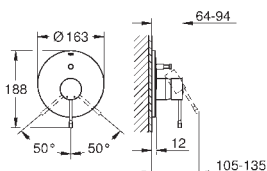

19 285 001	chrom	160,00
19 285 DC1	stal nierdzewna	207,00
19 285 BE1	polished nickel	209,00
19 285 EN1	brushed nickel	209,00
19 285 GL1	cool sunrise	209,00
19 285 GN1	brushed cool sunrise	209,00
19 285 DA1	warm sunset	209,00
19 285 DL1	brushed warm sunset	209,00
19 285 A01	hard graphite	209,00
19 285 AL1	brushed hard graphite	209,00

Essence

Jednouchwytywa bateria wannowa

do montażu gotowego z
GROHE Rapido E 35 501 000 (zamawiany osobno)
bez elementów do zabudowy podtynkowej
metalowa dźwignia

GROHE StarLight powłoka chromowa

automatyczny przełącznik: wanna/prysznic

uszczelnienie rozety i trzpienia

metalowa rozeta

zakryte mocowanie

min. rekomendowane ciśnienie 1,0 bar

35 501 000		99,00
GROHE Rapido E uniwersalny podtynkowy element jednouchwy