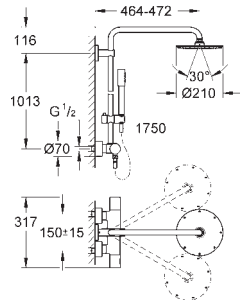

GROHE RAINSHOWER SYSTEMY PRYSZNICOWE

Nr. kat.

Kolor

Cena (€)

27 032 001

chrom

1 010,00

Rainshower System 210

System prysznicowy z termostatem do montażu ściennego

elementy składowe:

poziome obrotowe ramię 450 mm
termostat natynkowy z funkcją Aquadimmer
przełącznik: deszczownica/ prysznic ręczny
Rainshower Cosmopolitan 210 metalowa deszczownica (28 368 000)
z przegubem kulowym, kąt obrotu $\pm 15^\circ$
prysznic ręczny Sena (28 034 000)
z regulacją za pomocą przesuwanego
uchwyty prysznicowego (12 140 000)
metalowy wąż prysznicowy 1750 mm (27 178 000)

GROHE TurboStat głowica termostaticzna

GROHE SafeStop blokada na 38°C

GROHE SafeStop Plus w zestawie opcjonalny ogranicznik temperatury 43°C

GROHE CoolTouch brak ryzyka oparzeń o gorące powierzchnie

GROHE DreamSpray perfekcyjny natrysk

GROHE StarLight powłoka chromowa

SpeedClean system przeciw osadom wapiennym

wewnętrzny kanał wodny

przystosowany do podgrzewaczy

przepływowych o mocy min. 18 kW

min. przepływ 7 l/min.

min. rekomendowane ciśnienie 1,0 bar

27 967 000

chrom

1 010,00