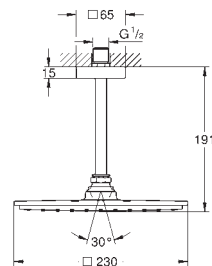

26 055 000

chrom

532,00

ditto, bez ogranicznika przepływu