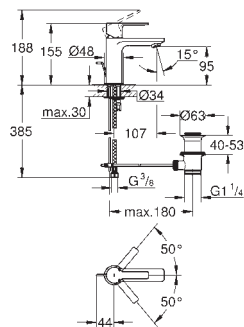

GROHE LINEARE

Nr. kat. Kolor Cena (€)

32 109 001 chrom 187,00
32 109 DC1 stal nierdzewna 243,00

Lineare
Bateria umywalkowa, DN 15
Rozmiar XS
montaż jednocentrowy
metalowa dźwignia
GROHE SilkMove głowica ceramiczna 28 mm z ogranicznikiem temperatury
GROHE StarLight powłoka chromowa
GROHE EcoJoy SpeedClean perlator 5.7 l/min
GROHE QuickFix Plus system instalacyjny zestaw odpływowy z drążkiem pociągającym 1 1/4" giętkie węże przyłączeniowe