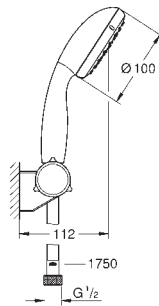

27 925 001 chrom 44,00

New Tempesta 100
zestaw prysznicowy z drążkiem

elementy składowe:

prysznic ręczny (27 923 001)
drążek prysznicowy, 900 mm (27 524 000)

wąż prysznicowy Relexaflex
1750 mm 1/2" x 1/2" (28 154 001)

GROHE EcoJoy, ogranicznik przepływu 9,5 l/min

GROHE DreamSpray perfekcyjny natrysk

GROHE StarLight powłoka chromowa

SpeedClean system przeciw osadom wapiennym
wewnętrzny kanał wodny

ShockProof silikonowy pierścień chroniący słuchawkę w razie upadku
nadaje się do podgrzewaczy przepływowych
min. rekomendowane ciśnienie 1,0 bar

27 854 001 chrom 44,00

ditto, bez ogranicznika przepływu

nowość