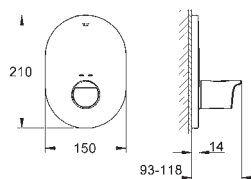

GROHE GROHTHERM 2000

Nr. kat. Kolor Cena (€)

19 352 001 chrom 238,00

Grotherm 2000
Bateria centralna z termostatem
do montażu gotowego z
GROHE Rapido T 35 500 000 (zamawiany osobno)
GROHE QuickFix rozeta ścienna (z uszczelnieniem, zakryte mocowania)
GROHE StarLight powłoka chromowa
GROHE Aqua Paddle ergonomiczny kształt uchwytów
GROHE SafeStop blokada na 38°C
GROHE SafeStop Plus w zestawie opcjonalny ogranicznik temperatury 43°C bez elementów do zabudowy podtynkowej

35 500 000 237,00
GROHE Rapido T uniwersalny podtynkowy element termostatyczny