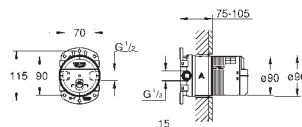

26 483 000

chrom

105,00

Rainshower

Uniwersalny element podtynkowy 1/2"

do deszczownicy

26 475 / 26 477 / 26 479 / 26 481

2 wejścia, 1/2"

głębokość instalacji 75-105 mm

mosiężne przyłącza

stabilna obudowa i pokrywa ochronna

szczelna obudowa

uszczelka

zintegrowana wtyczka do przepłukiwania

bez zestawu do montażu gotowego