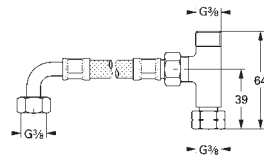

Grotherm Micro
Zestaw przyłączeniowy
do Grotherm Micro
elementy składowe:
nakrętka przyłącza 3/8"
trójnik
2 wyjścia 3/8" gwint zewnętrzny
giętki wąż przyłączeniowy
nakrętki przyłączy
GROHE StarLight powłoka chromowa

45 704 000

chrom

34,00