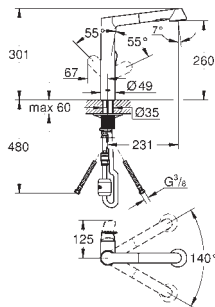

32 176 000
32 176 DC0

chrom
stal nierdzewna

750,00
975,00

K7

Jednouchwytowa bateria kuchenna 1/2"

montaż jednootworowy

GROHE StarLight powłoka chromowa

GROHE SilkMove głowica ceramiczna 35 mm

wyciągana wylewka z przełącznikiem strumienia standard/ prysznic SpeedClean

przełącznik: perlator/ prysznic SpeedClean

automatyczne przełączanie na perlator

regulowany ogranicznik strumienia przepływu

obrotowa wylewka

kąt obrotu 140°

zabezpieczenie przed przepływem zwrotnym

giętkie węże przyłączeniowe

system szybkiego montażu

min. rekomendowane ciśnienie 1,0 bar