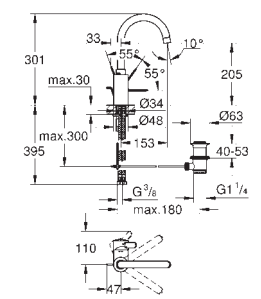

32 830 000

chrom

158,00

Eurosmart Cosmopolitan
Bateria umywalkowa, DN 15
Rozmiar L

montaż jednootworowy
metalowa dźwignia
zakryte mocowanie dźwigni
GROHE SilkMove głowica ceramiczna 35 mm
regulowany ogranicznik strumienia przepływu
GROHE StarLight powłoka chromowa
GROHE QuickFix system szybkiego montażu
perlator
obrotowa wylewka z ogranicznikiem obrotu
zestaw odpływowy z drążkiem pociągającym 1 1/4"
giętkie węże przyłączeniowe