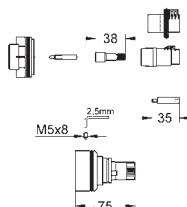

Zestaw przedłużek 27,5 mm

do Rapido T 35 500 000
do użycia z termostatem centralnym lub
prysznicową baterią termostaticzną

47 781 000

160,00

Zestaw przedłużek 27,5 mm; do użycia
z wannową baterią termostaticzną