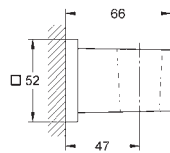

Euphoria Cube
Uchwyt prysznicowy ścienny
nieprzestawialny
GROHE StarLight powłoka chromowa

27 704 000

chrom

29,00