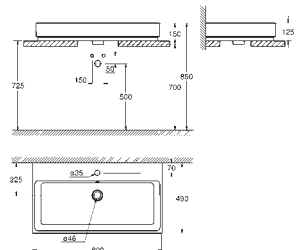

39 476 00H N

biel alpejska

309,00

Cube Ceramic
Umywalka nablátowa 80 cm
z 1 otworem, 2 otwory wstępnie przygotowane
z przelewem
800 x 490 mm
zestaw mocujący w komplecie
z ceramiki sanitarnej
PureGuard antybakteryjna, łatwa do czyszczenia powłoka
Dostępność 2. kwartał 2018

CERAMICS