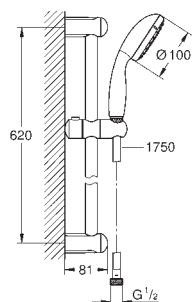

27 598 10E chrom 47,00

New Tempesta 100
zestaw prysznicowy, 2 strumienie
elementy składowe:

prysznic ręczny (27 597 10E)
drążek prysznicowy, 600 mm (27 523 000)
wąż prysznicowy Relaxaflex
1750 mm 1/2" x 1/2" (28 154 001)
GROHE EcoJoy ogranicznik przepływu 5,7 l/min
GROHE DreamSpray perfekcyjny natrysk
GROHE StarLight powłoka chromowa
SpeedClean system przeciw osadom wapiennym
wewnętrzny kanał wodny
ShockProof silikonowy pierścień chroniący słuchawkę w razie upadku
nadaje się do podgrzewaczy przepływowych
min. rekomendowane ciśnienie 1,0 bar

26 162 001 chrom 47,00

ditto, ogranicznik przepływu 9.5 l/min.

27 598 001 chrom 55,00

ditto, bez ogranicznika przepływu

nowość