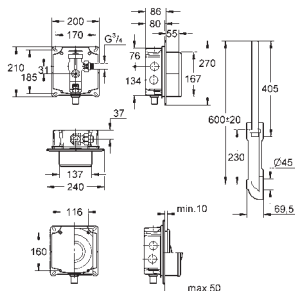

37 157 000

225,00

Ciśnieniowy automat spłukujący
wbudowa w ścianę
tylko do instalacji zasilającej DN 20
blokada wstępna
regulacja **6 - 14 l**
do instalacji z niskim ciśnieniem wody
do misek sedesowych z płytkim i głębokim spłukiwaniem
można stosować od 0,5 - 3,0 bar ciśnienia hydraulicznego (ciśnienie spoczynkowe 1,5 bar)
z regulacją strumienia spłukującego
puszka do wbudowy w ścianę z kolankiem przepłukującym
rura spłukująca z przestawialną wysokością
bez przycisku uruchamiającego
wymagana objętość: 1,6 l/sec