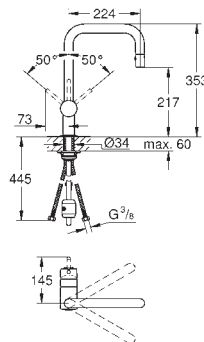

32 322 000
32 322 DC0

chrom
stal nierdzewna

272,00
356,00

Minta

Jednouchwytowa bateria kuchenna 1/2"

wylewka U
montaż jednootworowy
GROHE StarLight powłoka chromowa
GROHE SilkMove głowica ceramiczna 46 mm
regulator przepływu
wyciągana wylewka
przełącznik: perlator/ prysznic **SpeedClean**
automatyczne przełączanie na perlator
regulowany ogranicznik strumienia przepływu
obrotowa wylewka
kąt obrotu 360°
zintegrowany zawór zwrotny
zabezpieczenie przed przepływem zwrotnym
giętkie węże przyłączeniowe
system szybkiego montażu
min. rekomendowane ciśnienie 1,0 bar