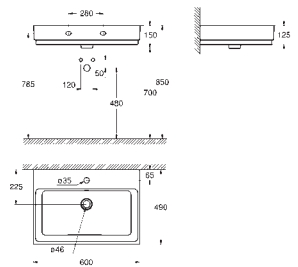

39 473 00H N

biel alpejska

169,99

Cube Ceramic
Umywalka wisząca 60 cm
montaż ścienny
z 1 otworem, 2 otwory wstępnie przygotowane
z przelewem
600 x 490 mm
z ceramiki sanitarnej
PureGuard antybakteryjna, łatwa do czyszczenia powłoka
Dostępność 2. kwartał 2018

nowość