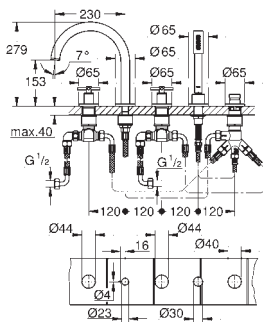

19 923 003
19 923 DC3
19 923 AL3

chrom
stal nierdzewna
brushed hard graphite

1 070,00
1 400,00
1 500,00

Atrio
5-otworowa bateria wannowa
głowice ceramiczne 1/2", 90°
GROHE StarLight powłoka chromowa
elementy składowe:
mocowanie wylewki z pokrętkami krzyżakowymi
wylewka wannowa z perlatozem i przełącznikiem wanna/prysznic
Sena słuchawka prysznicowa 6.6 l/min
wąż prysznicowy 2000 mm
giętkie węże przyłączeniowe
przyłącze węża prysznicowego
zabezpieczenie przed przepływem zwrotnym do montażu opcjonalnie z (29 037 001)
W zestawie są dwa różne zestawy zaślepek. jeden zestaw z oznaczeniem „H” i „C”, jeden zestaw bez oznakowania.

nowość