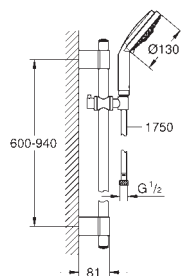

28 762 001

chrom

248,00

Rainshower Cosmopolitan 130

Zestaw z drążkiem prysznicowym, 3 strumienie

elementy składowe:

prysznic ręczny Rainshower Cosmopolitan 130 (28 755 000)

drążek prysznicowy 900 mm (28 819 001)

z uchwytami ściennymi

Silverflex wąż prysznicowy 1750 mm (28 388 000)

GROHE StarLight powłoka chromowa

GROHE QuickFix Plus regulowany rozstaw pomiędzy uchwytami

dla dopasowania do istniejących otworów

wewnętrzny kanał wodny

Twistfree system zapobiegający skręcaniu węża prysznicowego