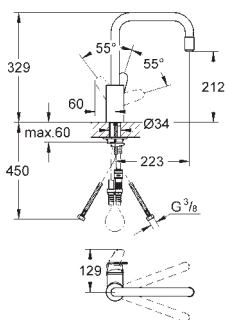

31 122 002

chrom

250,00

Eurodisc Cosmopolitan
Jednouchwytywa bateria kuchenna 1/2"
wysoka wylewka
montaż jednootworowy
GROHE StarLight powłoka chromowa
GROHE SilkMove głowica ceramiczna 35 mm
wyciągana wylewka z perlatozem
obrotowa wylewka
regulowany ogranicznik strumienia przepływu
kąt obrotu 360°
zabezpieczenie przed przepływem zwrotnym
giętkie węże przyłączeniowe
system szybkiego montażu
min. rekomendowane ciśnienie 1,0 bar