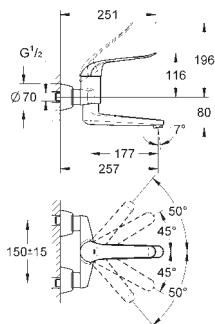

GROHE EUROECO SPECIAL

Nr. kat.

Kolor

Cena (€)

32 773 000

chrom

276,00

Euroeco Special
Bateria umywalkowa, DN 15

montaż ścienny

GROHE StarLight powłoka chromowa

GROHE SilkMove głowica ceramiczna 46 mm

GROHE EcoJoy mniejsze zużycie wody

regulowany ogranicznik strumienia przepływu

zmiennie nastawiany ogranicznik temperatury

minimalny przepływ 2,5 l/min

obrotowa wylewka

regulator strumienia laminarnego 9 l/min.

wyśięg wylewki 257 mm

dźwignia metalowa, długość dźwigni 170 mm

przyłącza S

32 775 000

chrom

317,00

ditto, z zamykanymi przyłączami S, wysięg wylewki 342 mm