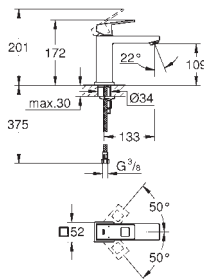

23 446 000 chrom 214,00

Eurocube
Bateria umywalkowa, DN 15
Rozmiar M
montaż jednootworowy
metalowa dźwignia
GROHE SilkMove głowica ceramiczna 28 mm
z ogranicznikiem temperatury
GROHE StarLight powłoka chromowa
GROHE EcoJoy SpeedClean perlator 5.7 l/min
GROHE QuickFix Plus system instalacyjny
bez zestawu odpływowego
giętkie węże przyłączeniowe
min. rekomendowane ciśnienie 1,0 bar