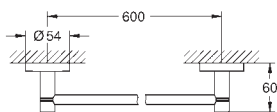

Nr. kat. Kolor Cena (€)

40 366 001 N	chrom	32,08
40 366 BE1 N	polished nickel	44,99
40 366 EN1 N	brushed nickel	40,83
40 366 GL1 N	cool sunrise	44,99
40 366 GN1 N	brushed cool sunrise	44,99
40 366 DA1 N	warm sunset	44,99
40 366 DL1 N	brushed warm sunset	44,99
40 366 A01 N	hard graphite	44,99
40 366 AL1 N	brushed hard graphite	44,99

Essentials
Wieszak na ręcznik kąpielowy
materiał: metal
654 mm (rozstaw otworów 600 mm)
ukryte mocowanie
GROHE StarLight powłoka chromowa