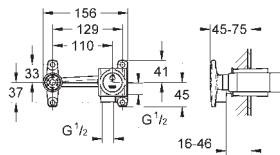

23 200 000 228,00

Jednouchwytywy element do zabudowy podtynkowej DN 15
do 2-otworowej baterii umywalkowej
zabudowa w ścianie
bez elementów do montażu gotowego
GROHE SilkMove głowica ceramiczna 35 mm
regulowany ogranicznik strumienia przepływu
głębokość instalacji 45 do 75 mm
odporny na korozję mosiądz DR
urządzenie instalacyjne