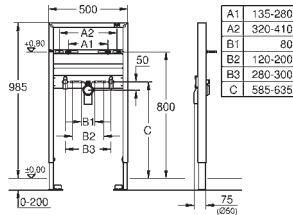

38 541 000

140,00

Rapid SL do umywalki
do baterii jednootworowej
wysokość zabudowy 1,00 m
do montażu przyściennego lub montażu w ścianie szkieletowej
rama stalowa, powlekana proszkowo, samonośna do suchej zabudowy, kompletny montaż wstępny
ustalone przyłącza do obiektu z szybką regulacją i blokadą wysokości
materiał mocujący
kontrola TÜV
trzpienie mocujące do umywalki M10, z mocowaniem ceramiki
rozstaw śrub zmienny
kolanko odpływu DN 50
uszczelka Ø 32 mm
2 izolowane akustycznie przyłącza armatury DN 15
bez wyposażenia do montażu przyściennego