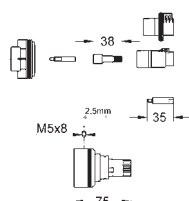

47 780 000 146,00

Zestaw przedłużek 27,5 mm

do Rapido T 35 500 000
do użycia z termostatem centralnym lub
prysznicową baterią termostatyczną

47 781 000 160,00
Zestaw przedłużek 27,5 mm; do użycia
z wannową baterią termostatyczną