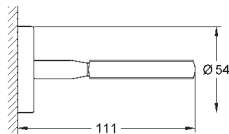

GROHE BAUCOSMOPOLITAN

Nr. kat.

Kolor

Cena (€)

nowość

40 585 001 N

chrom

15,83

BauCosmopolitan
Uchwyt

materiał: metal
do szklanki (40 372 001), mydelniczki (40 368 001)
lub dozownika na mydło (40 394 001)
ukryte mocowanie

GROHE StarLight powłoka chromowa