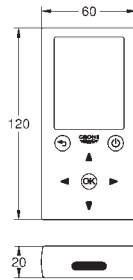

36 340 000

56,00

Kabel przedłużający

długość 3,00 m

36 341 000

104,00

długość 10 m