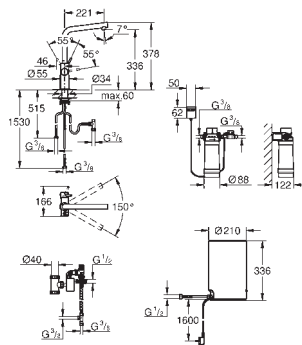

GROHE Red Duo

Wylewka i bojler w rozmiarze w rozmiarze M

elementy składowe:

Grohe Red Duo bateria kuchenna

montaż jednocierowowy

wylewka L

GROHE ChildLock przycisk uruchamiający wrzącą wodę

Certyfikowane przez TÜV, potrójne, elektroniczne zabezpieczenie przed przypadkowym uruchomieniem

GROHE StarLight powłoka chromowa

GROHE SilkMove głowica ceramiczna 28 mm

rura izolacyjna

zasięg obrotu 150°

wypływ dwukanałowy

giętkie węże przyłączeniowe

przyłącze do podgrzewacza GROHE Red

GROHE Red bojler w rozmiarze M

podgrzewacz pojemnościowy do wody gorącej

3 litry wrzącej wody 100° C

całkowita pojemność 4 litry

wymagane ciśnienie: 1-7 bar

z elastycznym przewodem przyłączeniowym i odpływem do wrzącej wody

znak CE

napięcie zasilania 230 V 50 Hz

pobór mocy 2100W

pobór mocy w spoczynku 15W

klasa energetyczna A

filtr GROHE Red

dla ochrony kotła przed osadzeniem się kamienia

pojemność 600 L w 15° dKH

5-fazowy filtr

jednostka pomiaru natężenia przepływu