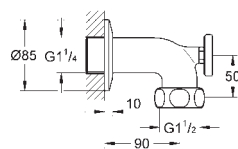

12 444 000

chrom

271,00

Kolanko wyjścia, DN 32
z termometrem
nakrętka 1 1/2" x 1 1/4" gwint zewnętrzny
wysięg 90 mm
rozeta przykręcana
do Grohtherm XL 1" 35 085 000, 35 086 000
GROHE StarLight powłoka chromowa