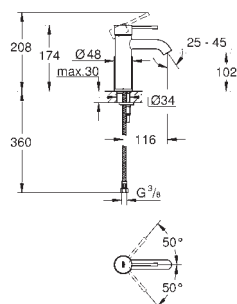

23 590 001	chrom	140,00
23 590 DC1	stal nierdzewna	192,00
23 590 BE1	polished nickel	194,00
23 590 EN1	brushed nickel	194,00
23 590 GL1	cool sunrise	194,00
23 590 GN1	brushed cool sunrise	194,00
23 590 DA1	warm sunset	194,00
23 590 DL1	brushed warm sunset	194,00
23 590 A01	hard graphite	194,00
23 590 AL1	brushed hard graphite	194,00

Essence
Bateria umywalkowa, DN 15
Rozmiar S
montaż jednootworowy
metalowa dźwignia
GROHE SilkMove głowica ceramiczna 28 mm
z ogranicznikiem temperatury
GROHE StarLight powłoka chromowa
GROHE EcoJoy perlator 5,7 l/min
GROHE AquaGuide regulowany perlator
GROHE QuickFix Plus system instalacyjny
bez zestawu odpływowego
giętkie węże przyłączeniowe

nowość