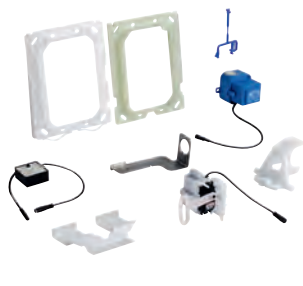

38 778 000

668,00

Radioelektronika
do dodatkowej płytki sflukujacej do
uruchomienia ręcznego
do WC
moduł odbiornika 868,4 MHz
do poręczy dla niepełnosprawnych wyposażonych
w transmistery HEWI, Keuco, Normbau, (więcej na zapytanie)
do zbiornika sflukujacego do WC GD 2, do spluczki do WC 6 I
wbudowa w sciane
serwomotor
z transformatorem 100-230 V AC, 50-60 Hz, 6 V DC
regulowana objetość sflukiwania
nastawiany czas sflukiwania
możliwa aktywacja automatycznego
płukania co 72h
z kablem długości 3.0m,
do podłączenia transformatora i elektroniki