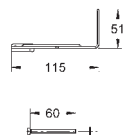

zawór magnetyczny

7 programów wstepnych

znak CE

GROHE ELEKTRONIKA DO WC

Nr. kat.

Kolor

Cena (€)

43 617 000