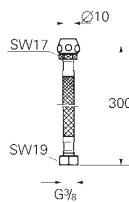

Wąż ciśnieniowy
zaciskowe złącze śrubowe 3/8"
do rury miedzianej Ø 10 mm
złącze śrubowe 3/8"
300 mm

ARMATURY
SPECJALNE