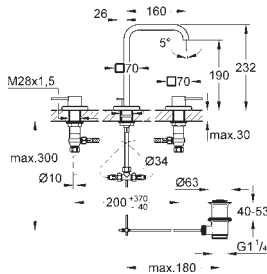

20 188 000

chrom

736,00

Allure
Trzyotworowa bateria umywalkowa DN 15
Rozmiar M

z jednoramiennymi uchwytami
metalowe rozety
głowice ceramiczne 1/2", 90°
GROHE StarLight powłoka chromowa
ogranicznik przepływu 8l/min.
wylewka z perlatozem
elastyczne węże łączące pomiędzy elementem środkowym a zaworami bocznymi
zestaw odpływowy z drążkiem pociągającym 1 1/4"