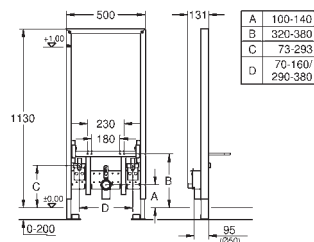

38 553 001

250,00

Rapid SL do bidetu
wysokość zabudowy 1,13 m
rama stalowa, powlekana proszkowo, samonośna do montażu przyściennego lub montażu w ścianie szkieletowej
kompletnie zmontowany przyłącza obiektów i armatury z przestawialną wysokością z szybką regulacją i blokadą wysokości
materiał mocujący
kontrola TÜV
sworznie mocujące bidet
kolanko odpływu DN 50
uszczelka Ø 32 mm
2 izolowane akustycznie przyłącza armatury DN 15
materiał mocujący do bidetu
bez wyposażenia do montażu przyściennego