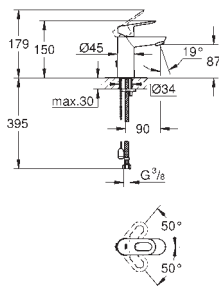

23 336 000

chrom

73,00

BauLoop
Bateria umywalkowa, DN 15
Rozmiar S

montaż jednootworowy
metalowa dźwignia
GROHE Longlife głowica ceramiczna 28 mm
GROHE StarLight powłoka chromowa
GROHE EcoJoy perlator 5,7 l/min
system szybkiego montażu
opuszczany łańcuszek
giętkie węże przyłączeniowe