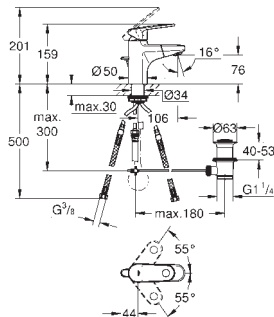

33 156 002

chrom

187,00

Europlus
Bateria umywalkowa, DN 15
Rozmiar XS
montaż jednootworowy
metalowa dźwignia
GROHE SilkMove głowica ceramiczna 28 mm
GROHE StarLight powłoka chromowa
system szybkiego montażu
zestaw odpływowy z drążkiem pociągającym 1 1/4"
giętkie węże przyłączeniowe

32 612 00E

chrom

187,00

Europlus
Bateria umywalkowa, DN 15
Rozmiar S
metalowa dźwignia
GROHE SilkMove głowica ceramiczna 35 mm
regulowany ogranicznik strumienia przepływu
minimalny przepływ 2,5 l/min
ogranicznik temperatury
GROHE StarLight powłoka chromowa
GROHE EcoJoy SpeedClean perlator 5.7 l/min
system instalacyjny **GROHE QuickFix**
z pierścieniem centrującym
zestaw odpływowy z drążkiem pociągającym 1 1/4"
giętkie węże przyłączeniowe

32 612 002

chrom

187,00

ditto, bez ogranicznika przepływu

33 163 002

chrom

187,00

Europlus
Bateria umywalkowa, DN 15
Rozmiar S
montaż jednootworowy
metalowa dźwignia
GROHE SilkMove głowica ceramiczna 35 mm
regulowany ogranicznik strumienia przepływu
minimalny przepływ 2,5 l/min
ogranicznik temperatury
GROHE StarLight powłoka chromowa
system instalacyjny **GROHE QuickFix**
z pierścieniem centrującym
SpeedClean perlator
bez zestawu odpływowego
giętkie węże przyłączeniowe

33 155 002

chrom

255,00

Europlus
Bateria umywalkowa, DN 15
Rozmiar S
montaż jednootworowy
metalowa dźwignia
GROHE SilkMove głowica ceramiczna 35 mm
regulowany ogranicznik strumienia przepływu
minimalny przepływ 2,5 l/min
ogranicznik temperatury
GROHE StarLight powłoka chromowa
system szybkiego montażu
wyciągana wylewka z perlatozem
zintegrowany zawór zwrotny
zestaw odpływowy z drążkiem pociągającym 1 1/4"
giętkie węże przyłączeniowe