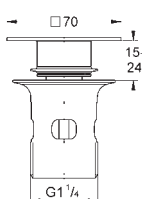

40 565 000 chrom 74,00

Korek
do umywalk z przelewem
do standardowego zestawu odpływowego 1 1/4"
GROHE StarLight powłoka chromowa