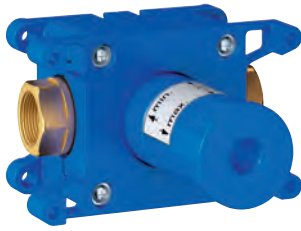

GROHE RAPIDO C

Nr. kat.

Kolor

Cena (€)

35 028 000

131,00

Rapido C

Element podtynkowy do zaworu odcinającego
do instalacji w systemie Grohtherm Custom Shower
obudowa z demontowalną pokrywą
wodoodporna membrana uszczelniająca
do zabudowy lekkiej i ciężkiej
punkty montażowe do ściany frontowej lub tylnej
korpus z mosiądzu
wstępnie zamontowana głowica ceramiczna 3/4"
gwint przyłącza dopływowego 1/2" zewnętrzny
przepływ:
55 l/min. przy 3 bar
głębokość montażu 70 - 95 mm
min. rekomendowane ciśnienie 1,0 bar

ELEMENTY
PODYNKOWE