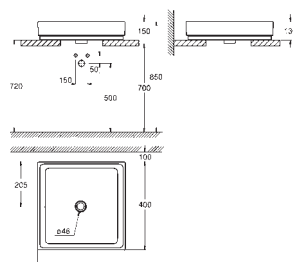

39 482 00H N

biel alpejska

134,99

Cube Ceramic
Umywalka nablatowa 40 cm
bez otworu
400 x 400 mm
zestaw mocujący w komplecie
z ceramiki sanitarnej
PureGuard antybakteryjna, łatwa do czyszczenia powłoka
Dostępność 2. kwartał 2018

nowość