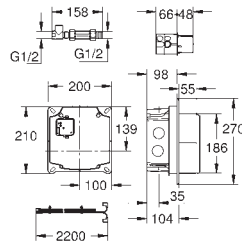

36 264 001

170,00

Puszka do zabudowy podtynkowej, DN 15

zabudowa w ścianie

do przyłączenia do wody mieszanej lub zimnej

pasujący do zestawów do montażu

gotowych IR

przyłączy do zasilania zewnętrznego

do montażu z 36 447 000, 36 442 000

36 407 001

296,00

Pilot zdalnego sterowania

do wszystkich produktów GROHE na podczerwień, wyprodukowanych od 06/2015 oraz do GROHE Blue Home

Monitorowanie

dane zużycia i wykorzystania

cykle dezynfekcji termicznej (armatura na podczerwień)

cykle automatycznego spłukiwania (armatura na podczerwień)

tryb czyszczenia (GROHE Blue Home)

pojemność filtra i butli CO₂ (GROHE Blue Home)

Konfiguracja

program czyszczący włącz/wyłącz

dezynfekcja termiczna (armatura na podczerwień)

zakres detekcji

opóźnienie wyłączenia (armatura na podczerwień)

automatyczne spłukiwanie (armatura na podczerwień)

pojemność filtra (GROHE Blue Home)

Serwis

zapisywanie i wysyłanie ustawień

reset do ustawień fabrycznych

dane serwisowe

tryb demo

kody błędów (GROHE Blue Home)

zasilanie bateriami 3 x 1,5 V DC (AAA)