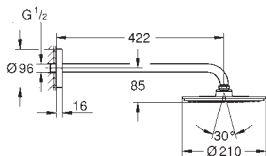

GROHE DESZCZOWNICE

Nr. kat. Kolor Cena (€)

26 171 000 chrom 412,00

Rainshower Cosmopolitan 210 Deszczownica z ramieniem 422 mm, 1 strumień

elementy składowe:

metalowa deszczownica Rainshower Cosmopolitan 210 (28 368 000), chromowana tarcza deszczownicy

1 rodzaj strumienia:

strumień Rain

ramię prysznicowe Rainshower 422 mm (26 146 000), chromowana rozeta

GROHE DreamSpray perfekcyjny natrysk

GROHE StarLight powłoka chromowa

SpeedClean system przeciw osadom wapiennym

DropStop zabezpieczenie przed kapaniem z deszczownicy po zamknięciu wody

nadaje się do podgrzewaczy przepływowych

minimalne ciśnienie 0,5 bar

26 171 LS0 moon white/chrom 556,00

Rainshower Cosmopolitan 210 Deszczownica z ramieniem 422 mm, 1 strumień

elementy składowe:

metalowa deszczownica Rainshower Cosmopolitan 210 (28 368 LS0), biała tarcza deszczownicy

1 rodzaj strumienia:

strumień Rain

ramię prysznicowe Rainshower 422 mm (26 146 LS0), biała rozeta

GROHE DreamSpray perfekcyjny natrysk

GROHE StarLight powłoka chromowa

SpeedClean system przeciw osadom wapiennym

DropStop zabezpieczenie przed kapaniem z deszczownicy po zamknięciu wody

nadaje się do podgrzewaczy przepływowych

minimalne ciśnienie 0,5 bar