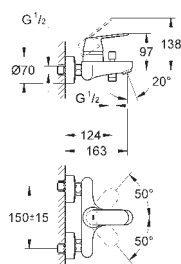

32 831 000

chrom

128,00

Eurosmart Cosmopolitan Jednouchwytowa bateria wannowa

montaż ścienny
metalowa dźwignia
GROHE SilkMove głowica ceramiczna 46 mm
GROHE StarLight powłoka chromowa
regulowany ogranicznik strumienia przepływu
minimalny przepływ 2,5 l/min
automatyczny przełącznik: wanna/prysznic
perlator
zintegrowany zawór zwrotny w wyjściu prysznic 1/2"
przyłącza S
zabezpieczenie przed przepływem zwrotnym
opcjonalnie ogranicznik temperatury
(46 308 000)
I klasa głośności według normy DIN 4109