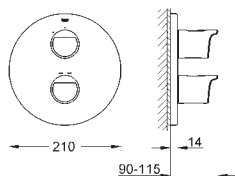

Grotherm 2000

Bateria termostaticzna do obsługi jednego wyjścia wody
do montażu gotowego z

GROHE Rapido T 35 500 000 (zamawiany osobno)

GROHE QuickFix rozeta ścienna (z uszczelnieniem, zakryte mocowania)

GROHE StarLight powłoka chromowa

GROHE Aqua Paddle ergonomiczny kształt uchwytów

GROHE SafeStop blokada na 38°C

GROHE SafeStop Plus w zestawie opcjonalny ogranicznik temperatury 43°C

pokrętło z regulacją strumienia przepływu z **GROHE EcoButton** (przycisk

oszczędnościowy)

głowica ceramiczna 1/2", 180°

bez elementów do zabudowy podtynkowej

35 500 000

237,00

GROHE Rapido T uniwersalny podtynkowy element termostaticzny

19 355 001

chrom

288,00