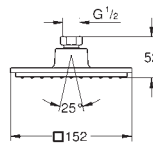

27 705 000 chrom 146,00

Euphoria Cube 150
Prysznic górny, jednostrumieniowy
strumień Rain
152 x 152 mm
przegub kulowy
kąt obrotu ± 12°
gwint przyłącza 1/2"
GROHE EcoJoy, ogranicznik przepływu 9,5 l/min
GROHE DreamSpray perfekcyjny natrysk
GROHE StarLight powłoka chromowa
SpeedClean system przeciw osadom wapiennym
wewnętrzny kanał wodny
nadaje się do podgrzewaczy przepływowych
min. rekomendowane ciśnienie 1,0 bar

nowość