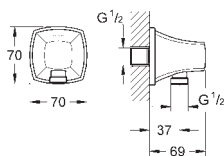

27 970 000
27 970 IGO

chrom
chrom / złoty

128,00
168,00

Grandera

Kolanko przyłączeniowe ścienne, DN 15

metal

gwint zewnętrzny

zabezpieczenie przed przepływem zwrotnym

GROHE StarLight powłoka chromowa