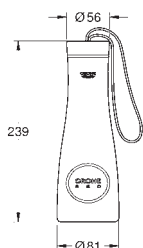

GROHE Red

Butelka termoaktywna

bidon ze stali nierdzewnej z logo GROHE Red

podwójna ścianka

korek z uchwytem

z zaparaczem do herbaty

pojemność 450 ml