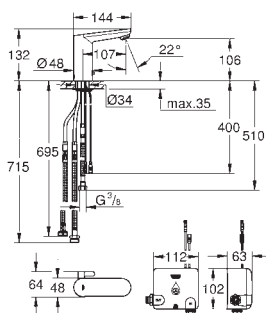

Eurosmart Cosmopolitan E

Powerbox

Elektroniczna bateria umywalkowa na podczerwień z mieszaczem i ogranicznikiem temperatury

z czujnikiem podczerwieni do komunikacji dwukierunkowej do monitorowania, konfigurowania i celów serwisowych

zawiera generator zasilania Powerbox

GROHE EcoJoy perlator 5,7 l/min

elastyczne wężyki podłączeniowe

zawór zwrotny

sitko do zanieczyszczeń

system szybkiego montażu

Powerbox

generator energii z turbiną wodną

wewnętrzny układ magazynowania energii

przy użyciu 60 sekund/dobę 24 godziny czuwania,

przy użyciu 260 sekund/dobę 100 godziny czuwania

z zapasowym źródłem zasilania

7 programów wstępnych

• automatyczne spłukiwanie

• dezynfekcja termiczna

• tryb czyszczenia

• dodatkowe funkcje i precyzyjne ustawienia za pomocą pilota (36 407 001)

min. rekomendowane ciśnienie 1,0 bar