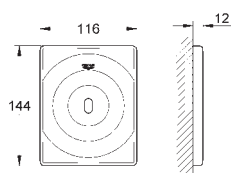

Tectron Surf

Elektronika na podczerwień do pisuaru

z czujnikiem podczerwień do komunikacji dwukierunkowej do monitorowania, konfigurowania i celów serwisowych 6V bateria litowa, Typ CR-P2 żywotność baterii: około 7 lat (150 załączeń/dzień) głowica z elektrozaworem i filtrem zanieczyszczeń przycisk uruchamiający 116 x 144 mm ciśnienie przepływu min 0,5 bar ciśnienie robocze max. 10 bar sterowanie na podczerwień wielostopniowy wskaźnik stanu baterii 7 programów wstępnych

- automatyczne spłukiwanie
- tryb czyszczenia

wstępne spłukiwanie włącz/wyłącz

dodatkowe funkcje i precyzyjne ustawienia za pomocą pilota (36 407 001)

regulowany czas spłukiwania (opcjonalnie ustawienie ręczne)

do montażu gotowego z

do Rapido U lub Rapido UMB

znak CE

37 321 001

chrom

527,00

37 321 SH1

biel alpejska

527,00

37 321 SD1

stal szlachetna

527,00