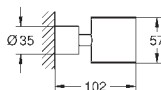

GROHE ATRIO

Nr. kat. Kolor Cena (€)

nowość