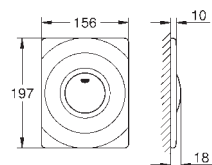

37 063 000
37 063 SH0

chrom
biel alpejska

35,00
49,00

Surf
Przycisk uruchamiający
156 x 197 mm
manualne uruchamianie
uruchamianie przyciskiem
z ABS
GROHE StarLight powłoka chromowa