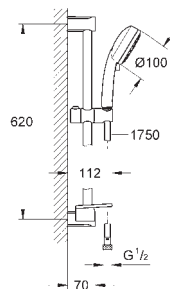

New Tempesta Cosmopolitan 100 Zestaw prysznicowy, 3 strumienie

elementy składowe:

prysznic ręczny (27 574 002)
drążek prysznicowy, 600 mm (27 521 000)
wąż prysznicowy Relaxaflex
1750 mm 1/2" x 1/2" (28 154 001)
półka **GROHE EasyReach** (27 596 000)
GROHE EcoJoy, ogranicznik przepływu 9,5 l/min
GROHE DreamSpray perfekcyjny natrysk
GROHE StarLight powłoka chromowa
SpeedClean system przeciw osadom wapiennym
wewnętrzny kanał wodny
nadaje się do podgrzewaczy przepływowych
min. rekomendowane ciśnienie 1,0 bar

nowość