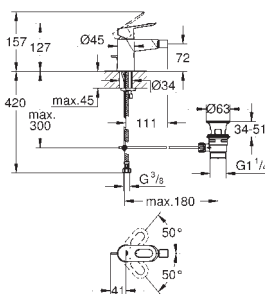

23 338 000

chrom

77,00

BauLoop
Jednouchwytywa bateria bidetowa 1/2"

montaż jednootworowy
metalowa dźwignia
GROHE Longlife głowica ceramiczna 28 mm
GROHE StarLight powłoka chromowa
GROHE EcoJoy perlator 5,7 l/min
system szybkiego montażu
z przegubem kulowym
zestaw odpływowy z drążkiem pociągany 1 1/4"
giętkie węże przyłączeniowe