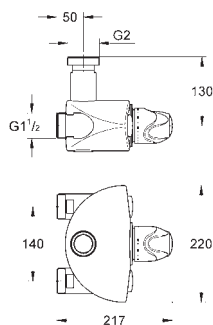

35 087 000

chrom

1 230,00

Grotherm XL

Bateria termostaticzna, DN 32

montaż ścienny
zakres stosowania od 9l/min do 140l/min
termoelement z materiału rozszerzalnego
pokrętko z wyborem temperatury z
regulowanym wstępnie ogranicznikiem
krańcowym bezpieczeństwa pomiędzy
33°C i 43°C

urządzenie ułatwiające dezynfekcję
termiczną
wbudowane zawory zwrotne i sitka do
zanieczyszczeń
gwint przyłącza 1 1/2"
gwint wyjścia 2"
wyjście na dole/górze wymienne
bez przyłączy

GROHE StarLight powłoka chromowa
min. rekomendowane ciśnienie 1,0 bar