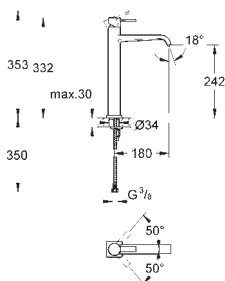

23 403 000 chrom 708,00

Allure
Bateria umywalkowa, DN 15
Rozmiar XL
montaż jednootworowy
metalowa dźwignia
do umywalk wolnostojących
GROHE SilkMove głowica ceramiczna 28 mm
GROHE StarLight powłoka chromowa
GROHE EcoJoy ogranicznik przepływu 6,0 l/min.
GROHE QuickFix Plus system instalacyjny
bez zestawu odpływowego
wysięg wylewki 180 mm
giętkie węże przyłączeniowe
ogranicznik temperatury
min. rekomendowane ciśnienie 1,0 bar