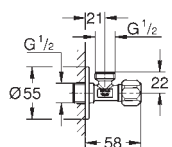

22 032 000

chrom

6,20

Zawór kątowy, DN 15

szorstka końcówka dla łatwiejszego uszczelnienia
przyłącze ścienne 1/2"
wyjście 1/2"
trzpień zabezpieczony przed wodą, z komorą smarującą
ergonomiczne uchwyty
oznakowanie neutralne
metalowa rozeta Ø 55 mm
opakowanie: blister

GROHE StarLight powłoka chromowa