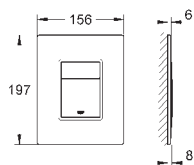

38 916 0A0

szkło lustrzane

308,00

Skate Cosmopolitan

Przycisk uruchamiający

z wykończeniem lustrzanym

przyciski z tworzywa sztucznego

do uruchomienia 2-pojemnościowego lub Start/Stop

do pneumatycznego zaworu spłukującego AV1

montaż pionowy i poziomy
156 x 197 mm

szkło bezpieczne

zestaw mocujący

GROHE EcoJoy mniejsze zużycie wody