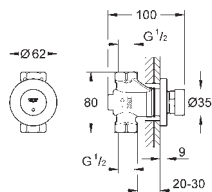

36 316 000

chrom

40,00

Euroeco Cosmopolitan T Przedłużka 42 mm

do zaworu sztorcowego 1/2" (36 266 000)
GROHE StarLight powłoka chromowa

36 268 000

chrom

96,00