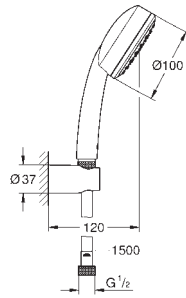

GROHE NEW TEMPESTA

Nr. kat.

Kolor

Cena (€)

nowość

26 084 002

chrom

30,00

New Tempesta Cosmopolitan 100

Zestaw prysznicowy

elementy składowe:

prysznic ręczny (26 082 002)

uchwyt ścienny (27 594 000)

wąż prysznicowy Relaxaflex 1500 mm (28 151 001)

GROHE StarLight powłoka chromowa

GROHE DreamSpray perfekcyjny natrysk

SpeedClean system przeciw osadom wapiennym

wewnętrzny kanał wodny

nadaje się do podgrzewaczy przepływowych

min. rekomendowane ciśnienie 1,0 bar