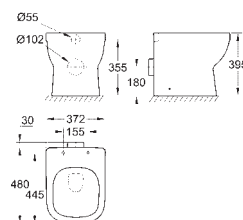

39 329 000 N
39 329 00H N

biel alpejska
biel alpejska

104,99
134,99

Euro Ceramic
Miska WC stojąca
uniwersalne podłączenie wody, poziome i pionowe
bez kołnierza
objętość splukiwania 3/5 l
zestaw mocujący w komplecie
ceramika
ukryte mocowania
opcjonalnie: **PureGuard** antybakteryjna, łatwa do czyszczenia powłoka (00H)
12 sztuk na palecie

CERAMICS