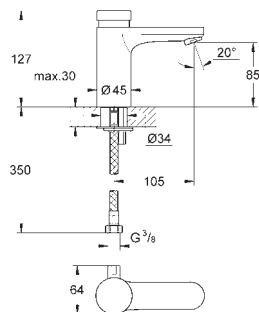

GROHE EUROSMART COSMOPOLITAN T

Nr. kat.

Kolor

Cena (€)

36 317 000

chrom

272,00

Eurosmart Cosmopolitan T
Samozamykająca bateria umywalkowa z mieszaczem i regulowanym ogranicznikiem temperatury
GROHE StarLight powłoka chromowa
GROHE EcoJoy ogranicznik przepływu 5,7 l/min regulowany czas przepływu: krótki - średni - długi (ustawienie fabryczne: krótki, ok. 7, 15, 30 s (zależny od ciśnienia))
ciśnienie robocze od 0,5 do 6,0 bar
2 giętkie węże przyłączeniowe
zawór zwrotny
sitka do zanieczyszczeń,

36 318 000

chrom

295,00

ditto, z zestawem odpływowym 1 1/4"