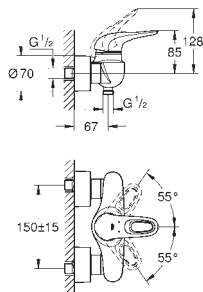

33 590 003
33 590 LS3

chrom
moon white/chrom

125,00
163,00

Eurostyle
Jednouchwytowa bateria prysznicowa
montaż ścienny
metalowa dźwignia
GROHE SilkMove głowica ceramiczna 35 mm
z ogranicznikiem temperatury
GROHE StarLight powłoka chromowa
regulowany ogranicznik strumienia przepływu
wyjście prysznic 1/2" ze zintegrowanym zaworem zwrotnym
zakryte przyłącza S
metalowa rozeta ścienna
zabezpieczenie przed przepływem zwrotnym