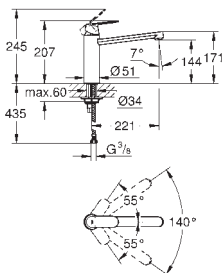

30 193 000

chrom

118,00

30 193 DC0

stal nierdzewna

155,00

Eurosmart Cosmopolitan
Jednouchwytywa bateria kuchenna 1/2"
średnia wylewka
montaż jednootworowy
GROHE StarLight powłoka chromowa
GROHE SilkMove głowica ceramiczna 35 mm
perlator
regulowany ogranicznik strumienia przepływu
obrotowa wylewka
kąt obrotu 140°
giętkie węże przyłączeniowe
system szybkiego montażu
min. rekomendowane ciśnienie 1,0 bar