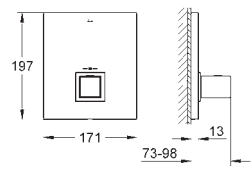

Grotherm Cube

Bateria centralna z termostatem

do montażu gotowego z

GROHE Rapido T 35 500 000 (zamawiany osobno)

rozeta z zakrytymi mocowaniami

GROHE StarLight powłoka chromowa

GROHE SafeStop blokada na 38°C

GROHE SafeStop Plus w zestawie opcjonalny ogranicznik temperatury 43°C

bez elementów do zabudowy podtynkowej

35 500 000

237,00

GROHE Rapido T uniwersalny podtynkowy element termostacyjny