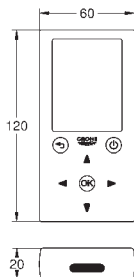

36 240 001

chrom

1 210,00

ditto, obrotowa wylewka 160 mm, całkowity wysięg 232 mm

36 407 001

296,00

Pilot zdalnego sterowania

do wszystkich produktów GROHE na podczerwień, wyprodukowanych od 06/2015 oraz do GROHE Blue Home