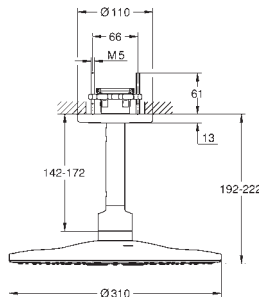

nowość

26 477 LS0

moon white

601,00

Rainshower 310 SmartActive
Deszczownica z przepustem stropowym 142 mm, 2 strumienie
elementy składowe:
Rainshower 310 SmartActive deszczownica
biała tarcza deszczownicy
2 rodzaje strumieni
GROHE PureRain, ActiveRain
przepust stropowy 142 mm
GROHE DreamSpray perfekcyjny natrysk
GROHE StarLight powłoka chromowa
SpeedClean system przeciw osadom wapiennym
wewnętrzny kanał wodny
wymagany zestaw montażowy 26 483 000 lub 26 484 000 - zamawiany osobno