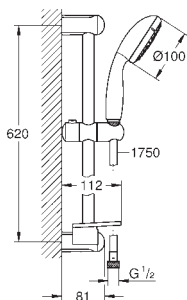

New Tempesta 100

Zestaw prysznicowy, 4 strumienie

elementy składowe:

prysznic ręczny (28 421 002)
drążek prysznicowy, 600 mm (27 523 000)
wąż prysznicowy Relaxaflex
1750 mm 1/2" x 1/2" (28 154 001)
półka **GROHE EasyReach** (27 596 000)
GROHE EcoJoy, ogranicznik przepływu 9,5 l/min
GROHE DreamSpray perfekcyjny natrysk
GROHE StarLight powłoka chromowa
SpeedClean system przeciw osadom wapiennym
wewnętrzny kanał wodny
ShockProof silikonowy pierścień chroniący słuchawkę w razie upadku
nadaje się do podgrzewaczy przepływowych
min. rekomendowane ciśnienie 1,0 bar

nowość