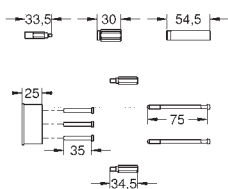

46 191 000 79,00

Zestaw przedłużek
25 mm
do uniwersalnego, podtynkowego elementu jednouchwytywego
do baterii wannowej lub prysznicowej
nadaje się do wszystkich kolekcji i powierzchni

46 343 000 244,00
ditto, zestaw przedłużek 50 mm