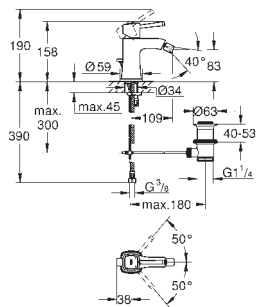

Nr. kat.

Kolor

Cena (€)

23 315 000
23 315 IGO

chrom
chrom / złoty

409,00
531,00

Grandera
Jednouchwytowa bateria bidetowa, DN 15
Rozmiar M
montaż jednootworowy
GROHE SilkMove głowica ceramiczna 28 mm
ogranicznik temperatury
GROHE StarLight powłoka chromowa
GROHE QuickFix system szybkiego montażu
perlator z przegubem kulowym
zestaw odpływowy z drążkiem pociągającym 1 1/4"
giętkie węże przyłączeniowe
min. rekomendowane ciśnienie 1,0 bar