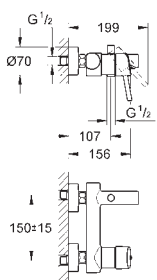

18 391 001

36,00

Concetto
półka na kosmetyki
do baterii 32 210 001

32 211 001

chrom

164,00

Concetto
Jednouchwytywa bateria wannowa
montaż ścienny
metalowa dźwignia
GROHE SilkMove głowica ceramiczna 46 mm
GROHE StarLight powłoka chromowa
regulowany ogranicznik strumienia przepływu
automatyczny przełącznik: wanna/prysznic
perlator
zintegrowany zawór zwrotny w wyjściu prysznica 1/2"
przyłącza S
zabezpieczenie przed przepływem zwrotnym
opcjonalnie ogranicznik temperatury
(46 308 000)
min. rekomendowane ciśnienie 1,0 bar
I klasa głośności według normy DIN 4109