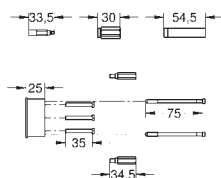

46 191 000		79,00

Zestaw przedłużek

25 mm

do uniwersalnego, podtynkowego elementu jednouchwytywego
do baterii wannowej lub prysznicowej
nadaje się do wszystkich kolekcji i powierzchni

46 343 000		244,00
ditto, zestaw przedłużek 50 mm