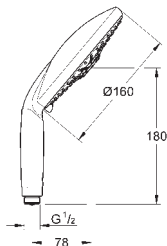

GROHE RAINSHOWER

Nr. kat. Kolor Cena (€)

28 765 000 chrom 112,00

Rainshower Classic 160
Prysznic ręczny 4 strumienie
Rain / Jet / Pure / Champagne
GROHE StarLight powłoka chromowa
SpeedClean system przeciw osadom wapiennym
wewnętrzny kanał wodny
uniwersalny montaż, pasuje do wszystkich standardowych węży prysznicowych.
nadaje się do podgrzewaczy przepływowych
minimalny przepływ 7,5 l/min