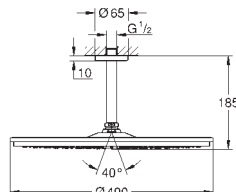

Rainshower Cosmopolitan 400 Deszczownica z przepustem stropowym 142 mm, 1 strumień

elementy składowe:
Rainshower Cosmopolitan 400 metalowa deszczownica (28 778 000)
1 rodzaj strumienia:
strumień Rain
przepust stropowy Rainshower 142 mm (28 724 000)
GROHE DreamSpray perfekcyjny natrysk
GROHE StarLight powłoka chromowa
SpeedClean system przeciw osadom wapiennym
nadaje się do podgrzewaczy przepływowych
min. rekomendowane ciśnienie 1,0 bar

26 257 000

chrom

516,00