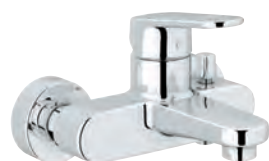

33 553 002 chrom 227,00

Europlus
Jednouchwytywa bateria wannowa
montaż ścienny
metalowa dźwignia
GROHE SilkMove głowica ceramiczna 46 mm
ogranicznik temperatury
GROHE StarLight powłoka chromowa
regulowany ogranicznik strumienia przepływu
minimalny przepływ 2,5 l/min
automatyczny przełącznik: wanna/prysznic
SpeedClean perlator
zintegrowany zawór zwrotny w wyjściu prysznic 1/2"
przyłącza S
zabezpieczenie przed przepływem zwrotnym
min. rekomendowane ciśnienie 1,0 bar