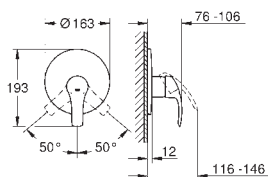

19 451 002

chrom

112,00

Eurosmart

Jednouchwytna bateria prysznicowa

do montażu gotowego z

GROHE Rapido E 35 501 000 (zamawiany osobno)

bez elementów do zabudowy podtynkowej

metalowa dźwignia

GROHE StarLight powłoka chromowa

GROHE QuickFix zakryte przyłącze

uszczelnienie rozety i trzpienia

metalowa rozeta ścienna

35 501 000

99,00

GROHE Rapido E uniwersalny podtynkowy element jednouchwy