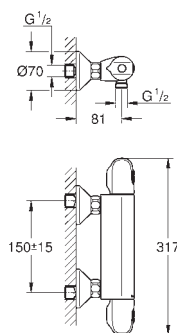

GROHE GROHTHERM 1000

Nr. kat.

Kolor

Cena (€)

34 143 003

chrom

222,00

Grotherm 1000

Bateria prysznicowa z termostatem, DN 15

montaż ścienny

GROHE CoolTouch nienagrzewający się korpus

GROHE StarLight powłoka chromowa

GROHE MetalGrip ergonomiczne uchwyty

GROHE SafeStop blokada na 38°C

GROHE SafeStop Plus w zestawie opcjonalny ogranicznik temperatury 43°C

GROHE TurboStat głowica termostaticzna

zintegrowane odcięcie wody mieszanej

pokrętko z regulacją strumienia przepływu z **GROHE EcoButton** (przycisk oszczędnościowy)

głowica ceramiczna 1/2", 180°

wyjscie prysznic na dole 1/2"

wbudowane zawory zwrotne

sitka do zanieczyszczeń

zabezpieczenie przed przepływem zwrotnym

przyłącza S

metalowa rozeta

min. rekomendowane ciśnienie 1,0 bar

GROHE EcoJoy mniejsze zużycie wody

34 155 003

chrom

284,00