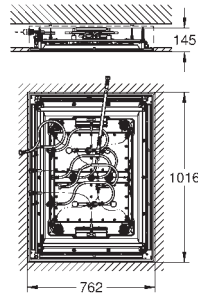

26 373 001

chrom

22 600,00

Rainshower F-Series 40" AquaSymphony
Deszczownica sufitowa z 6 rodzajami strumieni i oświetleniem
1016 mm (szerokość) x 762 mm (wysokość) x 145 mm (głębokość)

metal
minimalny przepływ 25 l/min
minimalne zalecane ciśnienie 3.0 bar
1 x AquaCurtain
1 x strumień Pure XL
1 x 2 strumienie chłodnej mgiełki
2 x strumień GROHE RainPure 400 x 190 mm
1 x 2 XL Waterfall
1 x 4 Bokoma Spray z regulowanym kątem nachylenia 20°; możliwość różnych kombinacji
pełna paleta LED: delikatne światło ze zmiennymi kolorami
możliwość ustawienia stałego dowolnie wybranego koloru
zasilanie 12 V DC
znak CE
SpeedClean system przeciw osadom wapiennym
GROHE DreamSpray perfekcyjny natrysk
GROHE StarLight powłoka chromowa

Elementy niezbędne do montażu zamawiane osobno: element podtynkowy (26 376 001), jednostka bazowa F-digital Deluxe (26 374 000), jednostka Bluetooth (36 371 000) i podłączenie: zasilacz

Konstrukcja sufitu musi spełniać wymagania strukturalne odpowiadające całkowitej masie produktu (>70 kg). Deszczownica posiada 8 osobnych wyjść wody i jedno wyjście na słuchawkę prysznicową, dlatego wydajność odpływu wody musi być wystarczająco wysoka (100 l / min). Przed wykonaniem planów montażowych zalecamy zapoznać się ze szczegółową instrukcją produktu.

rekomendacja: do zastosowania z Grohtherm F lub Grohtherm SmartControl