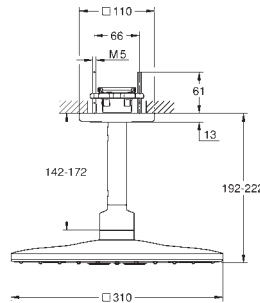

26 479 LS0

moon white

625,00

Rainshower 310 SmartActive Cube

Deszczownica z ramieniem 430 mm, 2 strumienie

elementy składowe:

Rainshower 310 SmartActive Cube deszczownica

biała tarcza deszczownicy

2 rodzaje strumieni

GROHE PureRain, ActiveRain

poziome ramie 430 mm

GROHE DreamSpray perfekcyjny natrysk

GROHE StarLight powłoka chromowa

SpeedClean system przeciw osadom wapiennym

wewnętrzny kanał wodny

wymagany zestaw montażowy 26 483 000 lub 26 484 000 - zamawiany osobno

nowość

26 481 000

chrom

535,00

Rainshower 310 SmartActive Cube

Deszczownica z przepustem stropowym 142 mm, 2 strumienie

elementy składowe:

Rainshower 310 SmartActive Cube deszczownica

chromowana tarcza deszczownicy

2 rodzaje strumieni

GROHE PureRain, ActiveRain

przepust stropowy 142 mm

GROHE DreamSpray perfekcyjny natrysk

GROHE StarLight powłoka chromowa

SpeedClean system przeciw osadom wapiennym

wewnętrzny kanał wodny

wymagany zestaw montażowy 26 483 000 lub 26 484 000 - zamawiany osobno

nowość