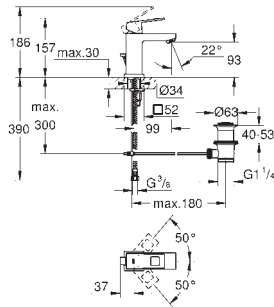

GROHE EUROCUBE

Nr. kat. Kolor Cena (€)

23 127 00E chrom 207,00

Eurocube
Bateria umywalkowa, DN 15
Rozmiar S
montaż jednootworowy
metalowa dźwignia
GROHE SilkMove głowica ceramiczna 28 mm
ogranicznik temperatury
GROHE StarLight powłoka chromowa
GROHE EcoJoy SpeedClean perlator 5.7 l/min
GROHE QuickFix Plus system instalacyjny
zestaw odpływowy z drążkiem pociągającym 1 1/4"
giętkie węże przyłączeniowe

23 127 000 chrom 207,00
ditto, bez ogranicznika przepływu