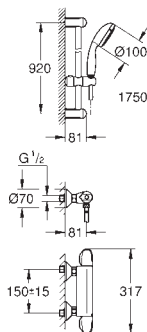

przyłącza S

metalowa rozeta

min. rekomendowane ciśnienie 1,0 bar

GROHE EcoJoy mniejsze zużycie wody

34 256 004

chrom

233,00

Grotherm 1000