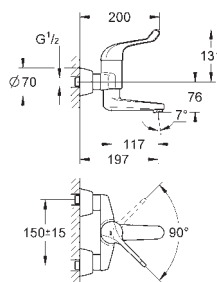

32 793 000

chrom

384,00

ditto, wysięg wylewki 256 mm