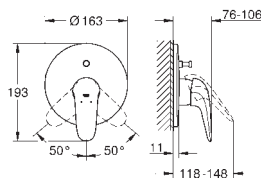

29 099 003 chrom 134,00
29 099 LS3 moon white/chrom 174,00

Eurostyle
Jednouchwytywa bateria wannowa
do montażu gotowego z
GROHE Rapido E 35 501 000 (zamawiany osobno)
bez elementów do zabudowy podtynkowej
pełna, metalowa dźwignia
GROHE StarLight powłoka chromowa
GROHE QuickFix zakryte przyłącze
automatyczny przełącznik: wanna/prysznic
uszczelnienie rozety i trzpienia
metalowa rozeta ścienna

35 501 000 99,00
GROHE Rapido E uniwersalny podtynkowy element jednouchwy