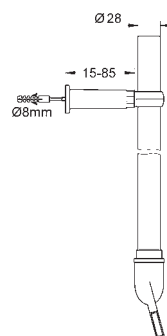

42 041 000

chrom

120,00

Zestaw rura spłukująca

for WC flush valve Rondo A.S.

do - WC typu "tureckiego"

rura spłukująca 850 mm

rozdzielacz wody spłukującej

obejma rury spłukującej