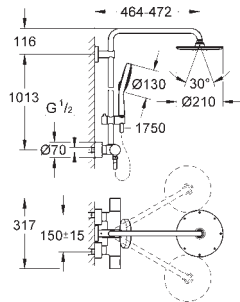

Rainshower System 210

System prysznicowy z termostatem do montażu ściennego

elementy składowe:

poziome obrotowe ramię 450 mm
termostat natynkowy z funkcją Aquadimmer
przełącznik: deszczownica/ prysznic ręczny
deszczownica Rainshower Cosmopolitan 210 (28 368 000)
z przegubem kulowym
kąt obrotu $\pm 15^\circ$
słuchawka prysznicowa Power&Soul Cosmopolitan 130 (27 664 000)
4 rodzaje strumienia: GROHE Rain O₂, Rain, Bokoma Spray, Jet
z regulacją za pomocą przesuwanego
uchwyty prysznicowego (12 140 000)

Silverflex wąż prysznicowy 1750 mm (28 388 000)

GROHE TurboStat głowica termostaticzna

GROHE SafeStop blokada na 38°C

GROHE SafeStop Plus w zestawie opcjonalny ogranicznik temperatury 43°C

GROHE CoolTouch

GROHE DreamSpray perfekcyjny natrysk

GROHE One-Click Showering wybór rodzaju strumienia

prysznic za pomocą przycisku

GROHE StarLight powłoka chromowa

SpeedClean system przeciw osadom wapiennym

wewnętrzny kanał wodny

przystosowany do podgrzewaczy

przepływowych o mocy min. 18 kW

min. przepływ 7 l/min.

min. rekomendowane ciśnienie 1,0 bar

27 641 000

chrom

1 150,00