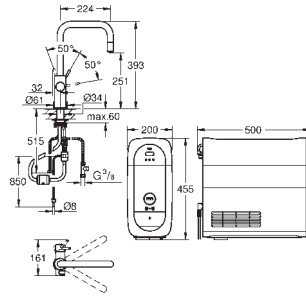

węglem aktywnym oraz filtrem GROHE Blue z magnezem

filtr GROHE Blue w rozmiarze S - głowica filtra z elastyczną regulacją twardości

wody

dla regionów o twardości wody powyżej 9 ° dKH

dla regionów o twardości wody poniżej 9 ° dKH należy zamówić filtr z węglem

aktywnym 40 547 001

GROHE Blue butla CO₂ 425 g

Wymagania systemowe

Apple

iPhone z iOS 9.0 lub wyższym

Wymagania systemowe

Android

smartfon z Android 4.3 lub wyższym

Urządzenia obsługujące aplikację GROHE Ondus App*** nie wchodzą w zakres dostawy i należy je zamawiać oddzielnie w autoryzowanym sklepie iTunes firmy Apple lub sklepie Google Play.

* Znak słowny Bluetooth i logo są zarejestrowanymi znakami towarowymi firmy Bluetooth SIG, Inc, a użycie tych znaków przez Grohe AG jest na podstawie licencji. Inne znaki i nazwy handlowe należą do ich właścicieli.

** Firma Apple, logo Apple, iPod, iPod Touch, iPhone i iTunes są znakami towarowymi firmy Apple Inc, zarejestrowanymi w USA i innych krajach. Firma Apple nie odpowiada za działanie funkcji urządzenia ani jego zgodność ze standardami bezpieczeństwa i przepisami prawa.

*** Dostępne za darmo za pomocą z iTunes lub w sklepie Google Play. Produkt zawiera element, który jest oznaczony jako substancja niebezpieczna. Szczegółowe informacje dostępne są w karcie produktu. Karty bezpieczeństwa dostępne są na stronie www.grohe.com/safety-data-sheets/

Dostępność 2. kwartał 2018