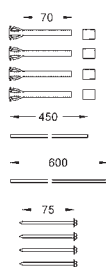

GROHE AKCESORIA DO ZBIORNIKÓW SPŁUKUJĄCYCH

Nr. kat.

Kolor

Cena (€)

38 714 000

17,50

Zestaw przedłużający 70 mm
do przycisków uruchamiających do
zbiorników spłukujących GD 2, 6 - 9 l
z pneumatycznym zaworem odpływowym