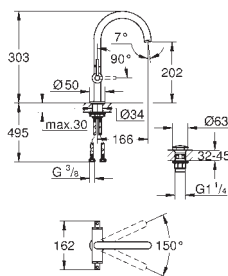

GROHE ATRIO

nowość