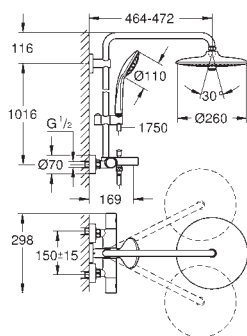

Euphoria System 260

System wannowo-prysznicowy z termostatem do montażu ściennego

elementy składowe:

poziome obrotowe ramię 450 mm

termostat natynkowy z funkcją Aquadimmer

przełącznik: deszczownica/ prysznic ręczny

deszczownica Euphoria 260 (26 457 000)

3 rodzaje strumieni:

Rain, SmartRain, Jet

z przegubem kulowym

kąt obrotu $\pm 15^\circ$

wylewka wannowa

oddzielny przełącznik do słuchawki prysznicowej

prysznic ręczny Euphoria 110 Massage (27 221 000)

3 rodzaje strumieni:

Rain, SmartRain, Massage

regulowany uchwyt prysznicowy

Silverflex wąż prysznicowy 1750 mm (28 388 000)

odległość pomiędzy termostatem a górnym mocowaniem ściennym: 1016 mm

GROHE TurboStat głowica termostatyczna

GROHE SafeStop blokada na 38°C

GROHE SafeStop Plus w zestawie opcjonalny ogranicznik temperatury 43°C

GROHE DreamSpray perfekcyjny natrysk

GROHE StarLight powłoka chromowa

GROHE SprayDimmer (bezstopniowa

redukcja przepływu)

SpeedClean system przeciw osadom wapiennym

wewnętrzny kanał wodny

Twistfree system zapobiegający skręcaniu węża prysznicowego

przystosowany do podgrzewaczy

przepływowych o mocy min. 18 kW

min. przepływ 7 l/min.

min. rekomendowane ciśnienie 1,0 bar