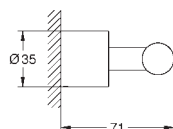

40 312 003 N	chrom	35,83
40 312 DC3 N	stal nierdzewna	46,66
40 312 AL3 N	brushed hard graphite	50,41

Atrio
Haczyk na płaszcz kąpielowy
materiał: metal
ukryte mocowanie
GROHE StarLight powłoka chromowa

nowość