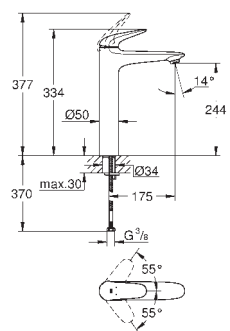

Nr. kat.

Kolor

Cena (€)

23 570 003
23 570 LS3

chrom
moon white/chrom

222,00
288,00

Eurostyle
Bateria umywalkowa, DN 15
Rozmiar XL
montaż jednotworowy
metalowa dźwignia
do umywalk wolnostojących
GROHE SilkMove głowica ceramiczna 35 mm
z ogranicznikiem temperatury
GROHE StarLight powłoka chromowa
GROHE EcoJoy perlator 5,7 l/min
GROHE QuickFix system szybkiego montażu
bez zestawu odpływowego
giętkie węże przyłączeniowe