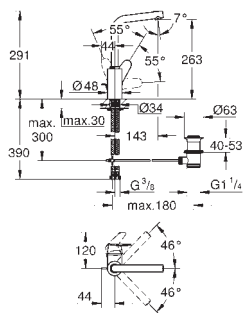

23 054 002

chrom

199,00

Eurodisc Cosmopolitan
Bateria umywalkowa, DN 15
Rozmiar L

montaż jednootworowy
metalowa dźwignia
zakryte mocowanie dźwigni
GROHE SilkMove głowica ceramiczna 35 mm
regulowany ogranicznik strumienia przepływu
GROHE StarLight powłoka chromowa
GROHE QuickFix Plus system instalacyjny
perlator
obrotowa wylewka z ogranicznikiem obrotu
zestaw odpływowy z drążkiem pociągającym 1 1/4"
giętkie węże przyłączeniowe
min. rekomendowane ciśnienie 1,0 bar
opcjonalny ogranicznik temperatury (46 375 000)