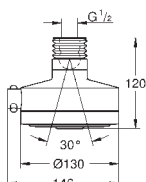

27 530 000 chrom 443,00

Relexa Deluxe 130
Prysznic górny, 4 strumienie
Normal, Rain, Champagne, Champagne Deluxe
obrotowe złącze kulowe +/- 15°
GROHE EcoJoy, ogranicznik przepływu 9,5 l/min
GROHE DreamSpray perfekcyjny natrysk
GROHE StarLight powłoka chromowa
wewnętrzny kanał wodny
min. rekomendowane ciśnienie 1,0 bar