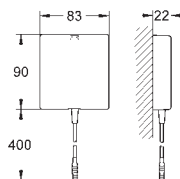

36 209 000

chrom

115,00

Zakryty mieszacz

mieszacz wandaloodporny,
zakryty i regulowany wstępnie
pasujący do baterii jednootworowych
Essence E, Allure E, Europlus E i Eurodisc SE

elementy składowe:

specjalny wał mieszający
do regulowania wkrętakiem
metalowa nakładka

GROHE StarLight powłoka chromowa