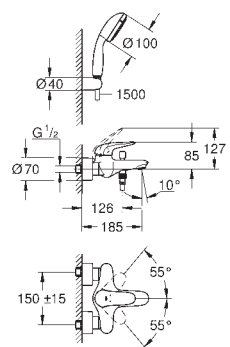

23 729 30A chrom 152,00

Eurostyle
Jednouchwytywa bateria wannowa
montaż ścienny
pełna, metalowa dźwignia
GROHE SilkMove głowica ceramiczna 35 mm z ogranicznikiem temperatury
GROHE StarLight powłoka chromowa regulowany ogranicznik strumienia przepływu automatyczny przełącznik: wanna/prysznic perlator
wyjście prysznica 1/2" ze zintegrowanym zaworem zwrotnym
zakryte przyłącza S
metalowa rozeta ścienna
z zestawem prysznicowym Tempesta
elementy składowe:
prysznic ręczny New Tempesta 100, 2 strumienie, (26 161 001)
uchwyt prysznica ściennego (28 605 000)
wąż prysznicowy Relexaflex 1500 mm (28 151 001)