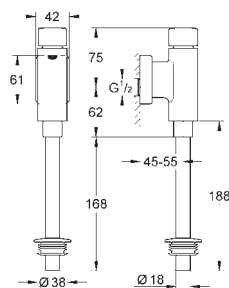

37 346 000

chrom

93,00

Rondo
Zawór sflukujący do pisuaru
DN 15
z mosiądzu
bez blokady wstępnej
GROHE StarLight powłoka chromowa
z przyciskiem uruchamiającym
i króćcem wyjścia
szybkie przestawianie ilości wody
sflukującej 1,0 - 4,0 l
z rozetą przesuwną
rura sflukująca 200 mm
łącznik wewnętrzny
ciśnienie przepływu min 0,5 bar
maksymalne ciśnienie robocze 5 bar