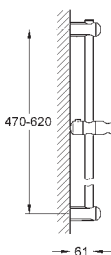

27 499 000

chrom

46,00

Euphoria
Drążek prysznicowy, 600 mm

z uchwytami ściennymi i ślizgaczem

GROHE QuickFix (regulowane położenie górnego

uchwyty dla dopasowania do istniejących otworów)

GROHE StarLight powłoka chromowa

27 500 000

chrom

49,00

ditto, długość 900 mm