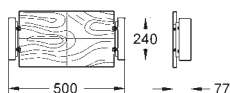

38 652 000

122,00

Rapido SL
Płyta mocująca
do armatur podtynkowych i przewietrzników
do lekkiej ściany szkieletowej
do ram pustych
do GROHE Rapido
500 x 240 x 77 mm
z regulacją głębokości 75-115 mm
ze sklejką wodoodporną
materiał mocujący