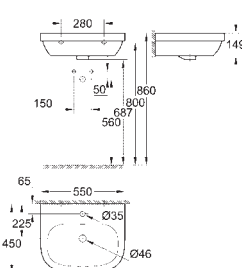

39 336 000 N
39 336 00H N

biel alpejska
biel alpejska

51,49
81,99

Euro Ceramic
Umywalka wisząca 55 cm
montaż ścienny
z 1 otworem
z przelewem
550 x 450 mm
ceramika
opcjonalnie: **PureGuard** antybakteryjna, łatwa do czyszczenia powłoka (00H)
21 sztuk na palecie

nowość