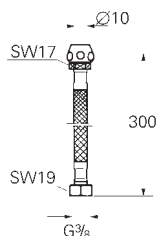

45 120 000

chrom

16,00

Wąż ciśnieniowy
zaciskowe złącze śrubowe 3/8"
do rury miedzianej Ø 10 mm
złącze śrubowe 3/8"
300 mm