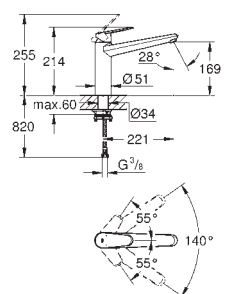

33 312 002

chrom

355,00

Eurodisc Cosmopolitan
Jednouchwytywa bateria kuchenna 1/2"
do montażu podokiennego
średnia wylewka
montaż jednootworowy
GROHE StarLight powłoka chromowa
GROHE SilkMove głowica ceramiczna 35 mm
perlator
regulowany ogranicznik strumienia przepływu
obrotowa wylewka
kąt obrotu 140°
nie demontowalne gniazdo, wysokość: 30 mm
giętkie węże przyłączeniowe