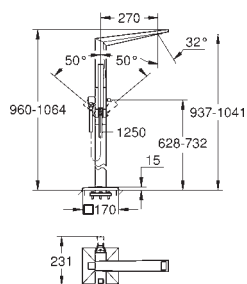

GROHE ALLURE BRILLIANT

Nr. kat. Kolor Cena (€)

nowość

23 119 001 chrom 2 310,00

Allure Brilliant
Wolnostojąca bateria wannowa
do montażu gotowego z
45 984 001 (zamawiany osobno)
element montażowy zamawiany osobno
GROHE SilkMove głowica ceramiczna 46 mm
GROHE StarLight powłoka chromowa
automatyczny przełącznik: wanna/prysznic
wylewka ze zintegrowanym perlatozem
Słuchawka prysznicowa Euphoria Cube+ 6,6 l/min
metalowy wąż prysznicowy
wysięg wylewki 270 mm
zintegrowany zawór zwrotny w wyjściu prysznica 1/2"
z zamocowaniem prysznica
zabezpieczenie przed przepływem zwrotnym