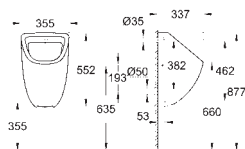

GROHE BAU CERAMIC

Nr. kat.

Kolor

Cena (€)

nowość

39 433 000 N

biel alpejska

114,99

Bau Ceramic Bidet wiszący
z 1 otworem
z przelewem
ceramika
16 sztuk na palecie

nowość

39 432 000 N

biel alpejska

114,99

Bau Ceramic Bidet stojący
z 1 otworem
z przelewem
zestaw mocujący w komplecie
ceramika
12 sztuk na palecie

nowość

39 438 000 N

biel alpejska

129,99

Bau Ceramic Pisuar
podłączenie wody z tyłu
objętość splukiwania 1l
ceramika
16 sztuk na palecie

nowość

39 439 000 N

biel alpejska

129,99

Bau Ceramic Pisuar
podłączenie wody z góry
objętość splukiwania 1l
ceramika
16 sztuk na palecie

nowość

39 351 000 N

biel alpejska

114,99

Bau Ceramic Miska WC wisząca
z deską wolnoopadającą
do podtynkowych zbiorników splukujących
bez kołnierza
odpływ poziomy
objętość splukiwania 6/3 l
ceramika
12 sztuk na palecie

CERAMICS