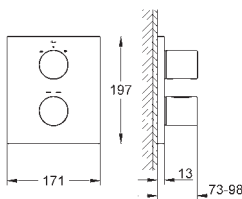

Grotherm 3000 Cosmopolitan

Bateria termostatyczna

do obsługi więcej niż jednego wyjścia wody

do montażu gotowego z

GROHE Rapido T 35 500 000 (zamawiany osobno)

prostokątna metalowa rozeta z zakrytym mocowaniem, **GROHE StarLight**

powłoka chromowa

GROHE SafeStop blokada na 38°C

GROHE SafeStop Plus w zestawie opcjonalny ogranicznik temperatury 43°C

Aquadimmer wielofunkcyjny:

blokada i regulacja strumienia przepływu

przełącznik pomiędzy dwoma wyjściami wody

bez elementów do zabudowy podtynkowej

35 500 000 237,00
GROHE Rapido T uniwersalny podtynkowy element termostatyczny

19 468 000 chrom 407,00
19 468 DC0 stal nierdzewna 554,00
19 468 LSO moon white/chrom 538,00
19 468 BE0 polished nickel 554,00
19 468 EN0 brushed nickel 554,00
19 468 GL0 cool sunrise 554,00
19 468 GN0 brushed cool sunrise 554,00
19 468 DA0 warm sunset 554,00
19 468 DL0 brushed warm sunset 554,00
19 468 A00 hard graphite 554,00
19 468 AL0 brushed hard graphite 554,00