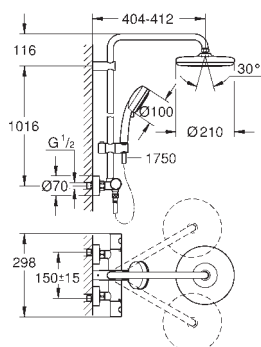

Nr. kat.

Kolor

Cena (€)

nowość

27 922 001

chrom

453,00

Tempesta Cosmopolitan System 210