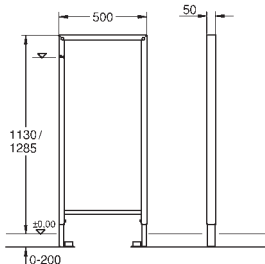

38 548 001

120,00

Rapid SL konstrukcyjny element wypełniający
wysokość zabudowy 1,13 m
do wbudowy zamocowań armatury, do wypełnienia odstępów pomiędzy elementami od 60 - 170 cm
do kombinacji ze stelażami wolnostojącymi
kontrola TÜV
bez wyposażenia do montażu przyściennego

38 629 000

51,00

Rapid SL przedłużka
do posadzek o wysokości do 200 - 350 mm
materiał mocujący