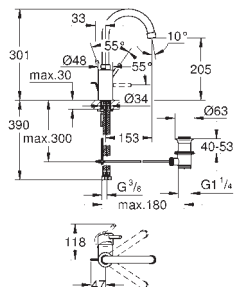

32 204 10E

chrom

136,00

Concetto
Bateria umywalkowa, DN 15
Rozmiar S

montaż jednocierowowy
metalowa dźwignia
GROHE SilkMove głowica ceramiczna 28 mm
ogranicznik temperatury
GROHE StarLight powłoka chromowa
GROHE EcoJoy SpeedClean perlator 5.7 l/min
GROHE QuickFix system instalacyjny
z pierścieniem centrującym
zestaw odpływowy z drążkiem pociągającym 1 1/4"
giętkie węże przyłączeniowe
I klasa głośności według normy DIN 4109

32 204 001

chrom

136,00

ditto, bez ogranicznika przepływu

32 240 10E

chrom

132,00

Concetto
Bateria umywalkowa, DN 15
Rozmiar S

montaż jednocierowowy
metalowa dźwignia
GROHE SilkMove głowica ceramiczna 28 mm
regulowany ogranicznik strumienia przepływu
z ogranicznikiem temperatury
GROHE StarLight powłoka chromowa
GROHE EcoJoy SpeedClean perlator 5.7 l/min
GROHE QuickFix system instalacyjny
z pierścieniem centrującym
bez zestawu odpływowego
giętkie węże przyłączeniowe
min. rekomendowane ciśnienie 1,0 bar
I klasa głośności według normy DIN 4109

23 450 001

chrom

158,00

Concetto
Bateria umywalkowa, DN 15
Rozmiar M

montaż jednocierowowy
metalowa dźwignia
GROHE SilkMove głowica ceramiczna 28 mm
z ogranicznikiem temperatury
GROHE StarLight powłoka chromowa
GROHE EcoJoy SpeedClean perlator 5.7 l/min
GROHE QuickFix system szybkiego montażu
zestaw odpływowy z drążkiem pociągającym 1 1/4"
giętkie węże przyłączeniowe
min. rekomendowane ciśnienie 1,0 bar

32 629 001

chrom

199,00

Concetto
Bateria umywalkowa, DN 15
Rozmiar L