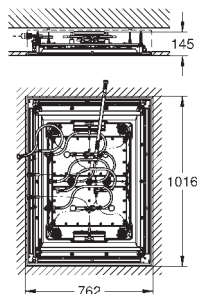

26 373 001 chrom 22 600,00

Rainshower F-Series 40" AquaSymphony
Deszczownica sufitowa z 6 rodzajami strumieni i oświetleniem

1016 mm (szerokość) x 762 mm (wysokość) x 145 mm (głębokość)

metal

minimalny przepływ 25 l/min

minimalne zalecane ciśnienie 3.0 bar

1 x AquaCurtain

1 x strumień Pure XL

1 x 2 strumienie chłodnej mgiełki

2 x strumień GROHE RainPure 400 x 190 mm

1 x 2 XL Waterfall

1 x 4 Bokoma Spray z regulowanym kątem nachylenia 20°; możliwość różnych kombinacji

pełna paleta LED: delikatne światło ze zmiennymi kolorami

możliwość ustawienia stałego dowolnie wybranego koloru

zasilanie 12 V DC

znak CE

SpeedClean system przeciw osadom wapiennym

GROHE DreamSpray perfekcyjny natrysk

GROHE StarLight powłoka chromowa

Elementy niezbędne do montażu zamawiane osobno: element podtynkowy (26 376 001), jednostka bazowa F-digital Deluxe (26 374 000), jednostka Bluetooth (36 371 000) i podłączenie: zasilacz

Konstrukcja sufitu musi spełniać wymagania strukturalne odpowiadające całkowitej masie produktu (>70 kg). Deszczownica posiada 8 osobnych wyjść wody i jedno wyjście na słuchawkę prysznicową, dlatego wydajność odpływu wody musi być wystarczająco wysoka (100 l / min). Przed wykonaniem planów montażowych zalecamy zapoznać się ze szczegółową instrukcją produktu.

rekomendacja: do zastosowania z Grohtherm F lub Grohtherm SmartControl