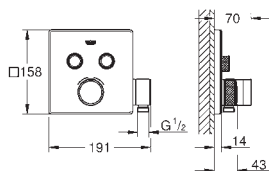

Grotherm SmartControl

Bateria termostaticzna do obsługi dwóch wyjść wody, ze zintegrowanym przyłączem i uchwytem prysznicowym
do montażu gotowego z

Rapido SmartBox (35 600 000)

metalowa rozeta ścienna z **GROHE QuickFix** (zakryte uszczelnienie rozety i mocowania trzpienia), regulacja 6 °

GROHE StarLight powłoka chromowa

przełącznik SmartControl, regulacja przepływu wody: od oszczędnego EcoJoy do pełnego Full Flow

wymienne symbole: wanna, prysznic, deszczownica, dysze

GROHE TurboStat głowica termostaticzna

GROHE SafeStop blokada na 38°C

GROHE SafeStop Plus w zestawie opcjonalny ogranicznik temperatury 43°C

wbudowane zawory zwrotne i sitka do zanieczyszczeń

możliwość używania kilku wyjść wody jednocześnie

zintegrowane kolanko prysznicowe z wyjściem 1/2"

element montażowy zamawiany osobno

wydajność przepływu:

wyjście B = 24 l / min

stuchawka prysznicowa = 12 l / min