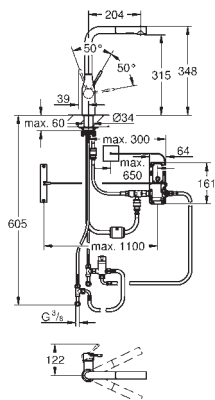

30 311 000
30 311 DC0

chrom
stal nierdzewna

641,00
732,00

Essence Foot Control

Elektroniczna jednouchwytywa bateria zlewozmywakowa, DN15
wylewka L

Foot Control: uruchamianie strumienia wody przez kontakt czujnika ze stopą
zasilanie bateria 6 V
bateria litowa CR-P2

znak CE

zawór magnetyczny

automatyczny wyłącznik bezpieczeństwa po 60 sek. (ustawienie fabryczne)

klasa ochrony IP 44

GROHE SilkMove głowica ceramiczna 28 mm

regulator przepływu

wyciągana wylewka z przełącznikiem strumienia standard/ prysznic SpeedClean

przełącznik: perlator/ prysznic **SpeedClean**

automatyczne przełączanie na perlator

obrotowa wylewka

kąt obrotu 360°

zabezpieczenie przed przepływem zwrotnym

giętkie węże przyłączeniowe

system szybkiego montażu