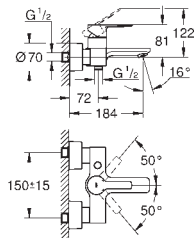

33 849 001
33 849 DC1

chrom
stal nierdzewna

287,00
373,00

Lineare

Jednouchwytywa bateria wannowa

montaż ścienny
metalowa dźwignia
GROHE SilkMove głowica ceramiczna 35 mm z ogranicznikiem temperatury
GROHE StarLight powłoka chromowa
automatyczny przełącznik: wanna/prysznic
perlator
wyjście prysznic 1/2"
zintegrowany zawór zwrotny
zakryte przyłącza S
zabezpieczenie przed przepływem zwrotnym
min. rekomendowane ciśnienie 1,0 bar