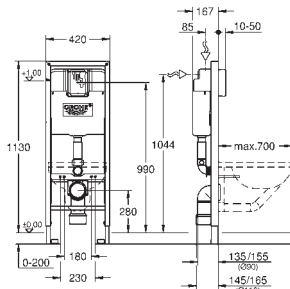

GROHE RAPID SL DLA NIEPEŁNOSPRAWNYCH

Nr. kat.

Kolor

Cena (€)

38 675 001

341,00

Rapid SL do WC ściennego spłuczka do WC, 6 - 9 l

wysokość zabudowy 1,13 m
wersja dla niepełnosprawnych
do misek WC o wysięgu 70 cm

rama stalowa, powlekana proszkowo, samonośna
do suchej zabudowy, kompletny montaż wstępny
ustalone przyłącza do obiektu
materiał mocujący

kontrola TÜV

2 sworznie mocujące WC

mocowanie ceramiki

rozstaw śrub 180/230 mm

kolanko odpływowe z polietylenu Ø 90 mm

regulacja głębokości zabudowy

kształtka redukcyjna Ø 90/110 mm

zestaw dopływowy i odpływowy

pneumatyczny zawór odpływowy z 3 funkcjami:

2-pojemn., Start/Stop lub bez przerywania

armatura I klasy głośności

izolowana przeciwroszeniowo

przyłącze wodne 1/2" z wbudowanym zaworem kątowym i przyłączem

bez wyposażenia do montażu przyściennego

38 759 SD0

stal szlachetna

829,00