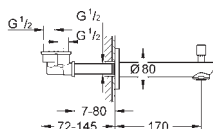

Eurosmart Cosmopolitan
Wylewka wannowa
montaż ścienny
GROHE StarLight powłoka chromowa
perlator
automatyczny przełącznik: wanna/prysznic
gwint zewnętrzny 1/2"
wysięg wylewki 170 mm