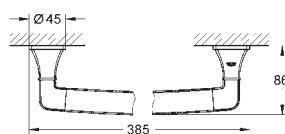

GROHE GRANDERA

Nr. kat. Kolor Cena (€)

40 633 000 N chrom 120,83
40 633 IG0 N chrom / złoty 154,16

Grandera
uchwyt do wanny
długość 385 mm
GROHE StarLight powłoka chromowa