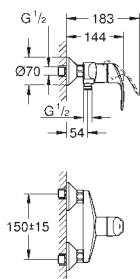

33 555 002

chrom

96,00

Eurosmart
Jednouchwytna bateria prysznicowa
montaż ścienny
metalowa dźwignia
GROHE SilkMove głowica ceramiczna 35 mm
z ogranicznikiem temperatury
GROHE StarLight powłoka chromowa
regulowany ogranicznik strumienia przepływu
wyjście prysznic na dole 1/2"
ze zintegrowanym zaworem zwrotnym
przyłącza S
metalowa rozeta ścienna
zabezpieczenie przed przepływem zwrotnym