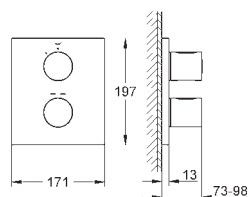

Grotherm 3000 Cosmopolitan

Bateria termostatyczna do obsługi jednego wyjścia wody

do montażu gotowego z

GROHE Rapido T 35 500 000 (zamawiany osobno)

prostokątna metalowa rozeta z zakrytym mocowaniem, **GROHE StarLight**

powłoka chromowa

GROHE SafeStop blokada na 38°C

GROHE SafeStop Plus w zestawie opcjonalny ogranicznik temperatury 43°C

głowica ceramiczna 1/2", 180°

bez elementów do zabudowy podtynkowej

35 500 000

237,00

GROHE Rapido T uniwersalny podtynkowy element termostatyczny