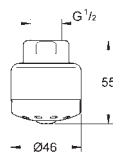

28 545 000 chrom 113,00

Relaxa Low Aerosol 45
Prysznic górny, jednostrumieniowy
demontaż tylko przy użyciu narzędzi
ogranicznik przepływu
maksymalny przepływ 9,5 l/min.
gwint przyłącza 1/2"
GROHE StarLight powłoka chromowa