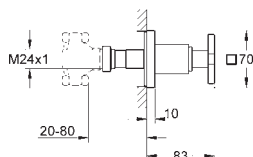

19 334 000

chrom

131,00

Allure

element zewnętrzny zaworu podtynkowego

do montażu gotowego z
35 028 000
do zaworów podtynkowych, 1/2", 3/4", 1"
głębokość zabudowy regulowana bezstopniowo
20-80 mm
rozeta z uszczelnieniem ściennym,
przykręcana
bez elementów do zabudowy podtynkowej
GROHE StarLight powłoka chromowa