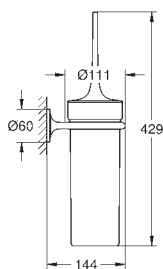

GROHE VERIS

Nr. kat.

Kolor

Cena (€)

40 380 000 N

chrom

199,17

Veris
Szczotka toaletowa kpl.
model ścienny
szkło satynowe