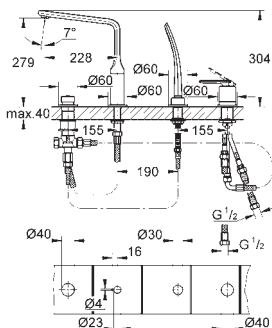

Zestaw przedłużek 27,5 mm

do Rapido T 35 500 000

do użycia z termostatem centralnym lub prysznicową baterią termostatyczną

47 781 000

160,00

Zestaw przedłużek 27,5 mm; do użycia z wannową baterią termostatyczną