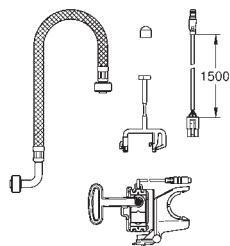

GROHE SENSIA ARENA

Nr. kat.

Kolor

Cena (€)

46 944 000

193,00

GROHE Sensia Arena
Zestaw do sflukowania automatycznego
elementy składowe:
siłownik do GD2
uruchomienie do zaworu spustowego
przewody i zaślepka
elastyczny wąż przyłączeniowy
zestaw nie zawiera przycisku sflukującego
znak CE