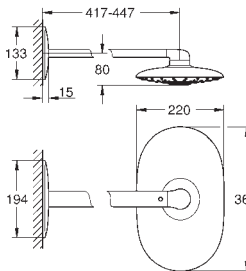

Rainshower 360 Duo
Deszczownica z ramieniem 450 mm, 2 strumienie
elementy składowe:
Rainshower 360 DUO deszczownica
biała tarcza deszczownicy
2 rodzaje strumieni
rodzaje strumieni: GROHE PureRain/GROHE Rain O² spray* i TrioMassage
ramię prysznicowe 450 mm
GROHE DreamSpray perfekcyjny natrysk
GROHE StarLight powłoka chromowa
SpeedClean system przeciw osadom wapiennym
wewnętrzny kanał wodny
montaż z elementem podtynkowym 26 264 001 (zamawiany osobno)

* do wyboru przy pierwszej instalacji; ustawienie fabryczne: strumień GROHE PureRain

26 450 000 chrom 483,00