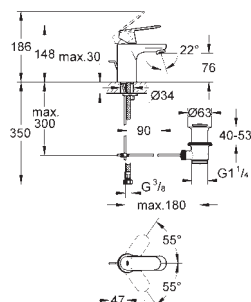

32 825 000

chrom

107,00

Eurosmart Cosmopolitan
Bateria umywalkowa, DN 15
Rozmiar S

montaż jednootworowy
metalowa dźwignia
GROHE SilkMove głowica ceramiczna 35 mm
regulowany ogranicznik strumienia przepływu
GROHE StarLight powłoka chromowa
GROHE QuickFix system instalacyjny
z pierścieniem centrującym
perlator
zestaw odpływowy z drążkiem pociągającym 1 1/4"
giętkie węże przyłączeniowe
min. rekomendowane ciśnienie 1,0 bar
opcjonalny ogranicznik temperatury (46 375 000)
I klasa głośności według normy DIN 4109