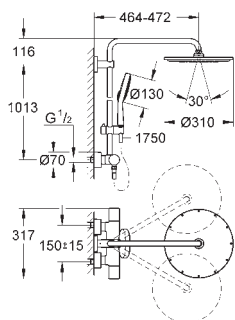

GROHE RAINSHOWER SYSTEMY PRYSZNICOWE

Nr. kat.

Kolor

Cena (€)

27 968 000

chrom

1 150,00

Rainshower System 310

System prysznicowy z termostatem do montażu ściennego
elementy składowe:

poziome obrotowe ramię 450 mm
termostat natynkowy z funkcją Aquadimmer
przełącznik: deszczownica/ prysznic ręczny
deszczownica Rainshower Cosmopolitan 310 (27 477 000)
z przegubem kulowym
kąt obrotu $\pm 15^\circ$
słuchawka prysznicowa Power&Soul Cosmopolitan 130 (27 664 000)
4 rodzaje strumienia: GROHE Rain O₂, Rain, Bokoma Spray, Jet
z regulacją za pomocą przesuwanego
uchwyty prysznicowego (12 140 000)
Silverflex wąż prysznicowy 1750 mm (28 388 000)
GROHE TurboStat głowica termostatyczna
GROHE SafeStop blokada na 38°C
GROHE SafeStop Plus w zestawie opcjonalny ogranicznik temperatury 43°C
GROHE CoolTouch brak ryzyka oparzeń o gorące powierzchnie
GROHE DreamSpray perfekcyjny natrysk
GROHE One-Click Showering wybór rodzaju strumienia
prysznicza za pomocą przycisku
GROHE StarLight powłoka chromowa
SpeedClean system przeciw osadom wapiennym
przystosowany do podgrzewaczy
przepływowych o mocy min. 18 kW
min. przepływ 7 l/min.
min. rekomendowane ciśnienie 1,0 bar

27 469 000

chrom

1 150,00