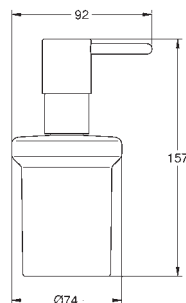

40 394 001 N chrom 16,66

Essentials
Dozownik
materiał: szkło / metal
pasuje do uchwytów:
Essentials (40 369 000)
Essentials Cube (40 508 000)
Bau Cosmopolitan (40 585)
Essentials Authentic (40 652)
GROHE StarLight powłoka chromowa