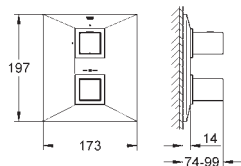

19 791 000 chrom 722,00

Allure Brilliant
Bateria termostatyczna
do obsługi jednego wyjścia wody
do montażu gotowego z GROHE Rapido T 35 500 000 (zamawiany osobno)
bez elementów do zabudowy podtynkowej
GROHE StarLight powłoka chromowa
GROHE SafeStop Plus w zestawie opcjonalny ogranicznik temperatury 43°C
pokrętło z regulacją strumienia przepływu z **GROHE EcoButton** (przycisk oszczędnościowy)
głowice ceramiczne 1/2", 180°
GROHE QuickFix rozeta ścienna (z uszczelnieniem, zakryte mocowania)
metalowe pokrętła

35 500 000 237,00
GROHE Rapido T uniwersalny podtynkowy element termostatyczny