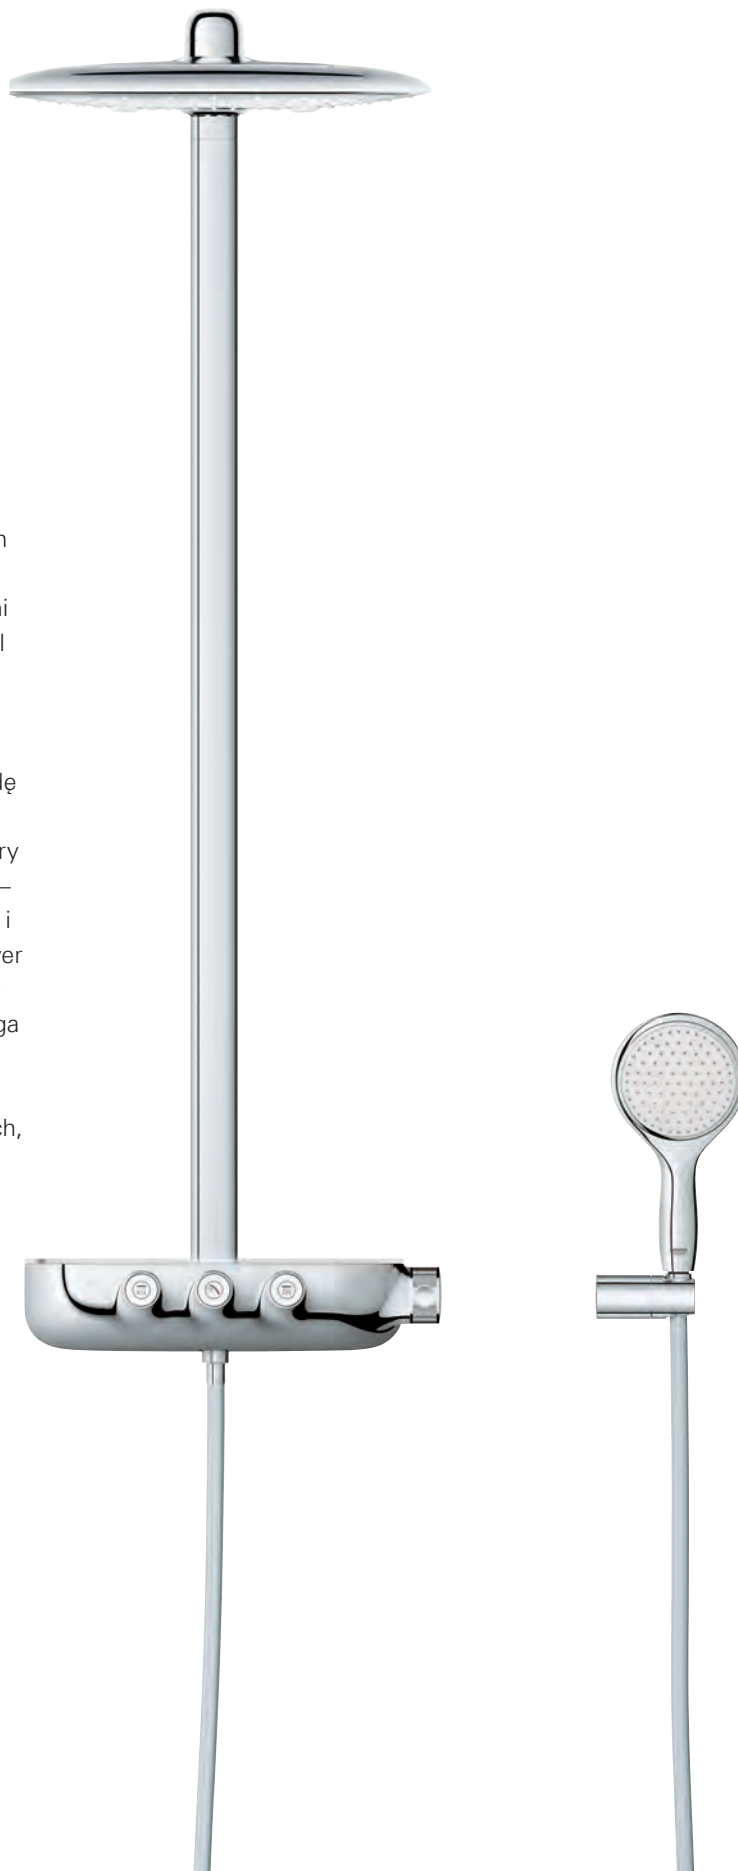

Co więcej, GROHE SmartControl pozwala na łączenie ze sobą różnych rodzajów strumieni. Wypróbuj GROHE PureRain i TrioMassage jednocześnie. Wystarczy nacisnąć przycisk. Potrzebujesz tylko trzech pokręteł, żeby sterować wszystkimi funkcjami prysznica. Dzięki technologii GROHE SmartControl kąpiel staje się bardziej wydajna i komfortowa.

Dodatkowo produkt posiada: technologię GROHE TurboStat, dzięki której woda osiąga preferowaną temperaturę w sekundę od uruchomienia przepływu i utrzymuje ją przez cały czas kąpieli; przycisk SafeStop, który zapobiega zmianie temperatury wody na wyższą niż 38 stopni Celsjusza; GROHE CoolTouch – temperatura na powierzchni baterii jest całkowicie bezpieczna i nie ma ryzyka oparzenia się; deszczownicę GROHE Rainshower 360 XXL, a także przede wszystkim elegancki, inspirowany naturą design. Dzięki jasnemu oznakowaniu EasyLogic obsługa baterii termostatycznej jest bardzo intuicyjna i nie sprawia problemu nawet najmłodszym użytkownikom. Dodatkowo, wykonana z bezpiecznego szkła półka na kosmetyki EasyReach, zapewnia funkcjonalne wykorzystanie miejsca w Twojej kabinie prysznicowej.