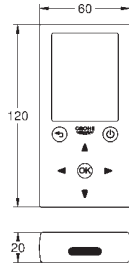

GROHE EUROCUBE E

Nr. kat.

Kolor

Cena (€)

36 407 001

296,00

Pilot zdalnego sterowania

do wszystkich produktów GROHE na podczerwień, wyprodukowanych od 06/2015 oraz do GROHE Blue Home

Monitorowanie

dane zużycia i wykorzystania
cykle dezynfekcji termicznej (armatura na podczerwień)
cykle automatycznego spłukiwania (armatura na podczerwień)
tryb czyszczenia (GROHE Blue Home)
pojemność filtra i butli CO₂ (GROHE Blue Home)

Konfiguracja

program czyszczący włącz/wyłącz
dezynfekcja termiczna (armatura na podczerwień)
zakres detekcji
opóźnienie wyłączenia (armatura na podczerwień)
automatyczne spłukiwanie (armatura na podczerwień)
pojemność filtra (GROHE Blue Home)

Serwis

zapisywanie i wysyłanie ustawień
reset do ustawień fabrycznych
dane serwisowe
tryb demo
kody błędów (GROHE Blue Home)

zasilanie bateriami 3 x 1,5 V DC (AAA)

36 340 000

56,00

Kabel przedłużający

długość 3,00 m

36 341 000

długość 10 m

104,00