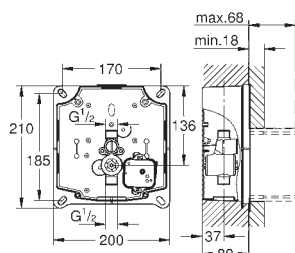

GROHE Rapido U

zestaw instalacyjny do pisuaru

do uruchamiania ręcznego lub za pomocą

układu na podczerwień Tectron 6V lub 230V

zespół wodny z zaworem stop

ciśnienie przepływu min 0,5 bar

ciśnienie robocze max. 10 bar

zestaw pomocniczy do przepłukiwania

element roboczy sprawdzony fabrycznie

podłączenia wody 1/2" z gwintem zewnętrznym

skrzynka do podłączenia zasilania

skrzynka instalacyjna z uszczelką

Punkty montażowe do suchego montażu

skracać puszka rewizyjno-ochronna

38 787 000

101,00