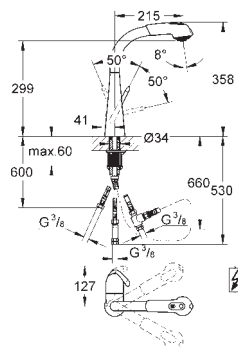

wysięg 141 mm

GROHE ZEDRA TOUCH/ ZEDRA

Nr. kat.

Kolor

Cena (€)

32 555 000

chrom

497,00