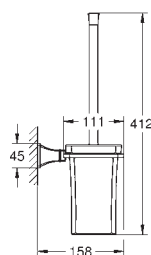

40 632 000 N chrom 182,50
40 632 IG0 N chrom / złoty 240,83

Grandera
Szczotka toaletowa kpl.
materiał: ceramika
GROHE StarLight powłoka chromowa