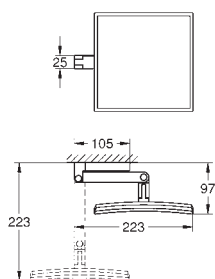

40 808 000 N

chrom

129,16

Selection Cube
Lusterko
materiał: szkło / metal
montaż ścienny
ukryte mocowanie
3-krotne powiększenie
GROHE StarLight powłoka chromowa