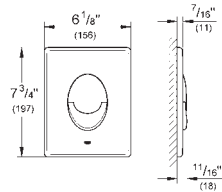

38 505 000

chrom

64,00

38 505 P00

chrom mat

73,00

38 505 DA0

warm sunset

61,00

38 505 GL0

cool sunrise

61,00

38 505 A00

hard graphite

61,00

38 505 AL0

soft graphite

60,00

Skate Air

Przycisk uruchamiający

do uruchomienia 2-pojemnościowego

lub Start/Stop

do pneumatycznego zaworu

spłukującego AV1

montaż pionowy

156 x 197 mm

z ABS

GROHE StarLight powłoka chromowa

GROHE EcoJoy mniejsze zużycie wody

38 506 000

chrom

73,00

38 506 SH0

biel alpejska

66,00

38 506 P00

chrom mat

73,00

montaż poziomy