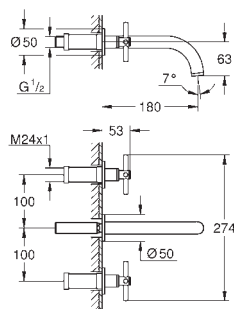

20 164 003
20 164 DC3
20 164 AL3

chrom
stal nierdzewna
brushed hard graphite

406,00
527,00
568,00

Atrio
Trzyotworowa bateria umywalkowa
montaż ścienny

do montażu gotowego z
29 025 000 (zamawiany osobno)
bez elementów do zabudowy podtynkowej
zawory wody ciepłej/zimnej z głowicami ceramicznymi 1/2", 90°
GROHE StarLight powłoka chromowa
GROHE EcoJoy perlator 5.7 l/min
rozstaw 200 mm
wysięg wylewki 180 mm
z pokrętkami krzyżakowymi
W zestawie są dwa różne zestawy zaślepek, jeden zestaw z oznaczeniem „H” i „C”, jeden zestaw bez oznakowania.

29 025 000

230,00