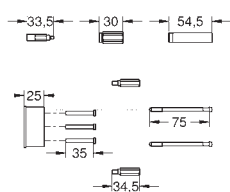

46 191 000 79,00

Zestaw przedłużek 25 mm

do uniwersalnego, podtynkowego elementu jednouchytowego
do baterii wannowej lub prysznicowej
nadaje się do wszystkich kolekcji i powierzchni

46 343 000 244,00
ditto, zestaw przedłużek 50 mm