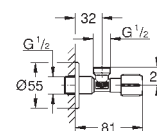

22 046 000 chrom 7,30

Zawór kątowy, DN 15
szorstka końcówka dla łatwiejszego uszczelnienia
przyłącze ściennie 1/2"
wyjście 1/2"
trzpień zabezpieczony przed wodą, z komorą smarującą
długie ramię popychające
Ergonomiczne metalowe uchwyty
oznakowanie neutralne
metalowa rozeta Ø 55 mm
opakowanie: blister
GROHE StarLight powłoka chromowa