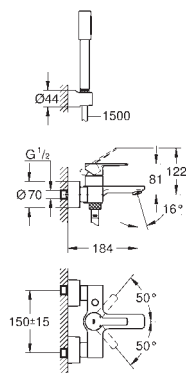

33 850 001

chrom

337,00

Lineare

Jednouchwytywa bateria wannowa

montaż ścienny
metalowa dźwignia
GROHE SilkMove głowica ceramiczna 35 mm z ogranicznikiem temperatury
GROHE StarLight powłoka chromowa
automatyczny przełącznik: wanna/prysznic
perlator
wyjście prysznic 1/2"
zintegrowany zawór zwrotny
zakryte przyłącza S
zabezpieczenie przed przepływem zwrotnym
z zestawem prysznicowym
elementy składowe:
prysznic ręczny Sena Stick (26 465 000)
uchwyt prysznicowy Tempesta Cosmopolitan 100 (27 594 000)
Silverflex wąż prysznicowy 1500 mm (28 364 000)
min. rekomendowane ciśnienie 1,0 bar