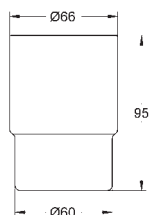

40 372 001 N 6,66

Essentials
Szklanka kryształowa
Materiał: szkło
pasuje do uchwytów:
Essentials (40 369 000)
Essentials Cube (40 508 000)
Bau Cosmopolitan (40 585)
Essentials Authentic (40 652)