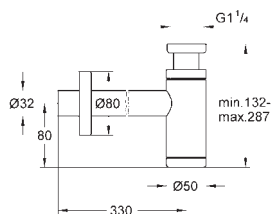

Syfon umywalkowy 1 1/4"
do umywalk
z mosiądzu
przykręcane zamknięcie do czyszczenia syfonu
duża przesuwana rozeta
GROHE StarLight powłoka chromowa