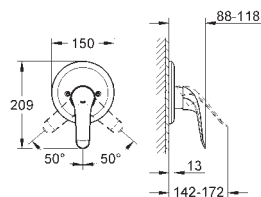

GROHE EUROECO SPECIAL

Nr. kat. Kolor Cena (€)

32 784 000 chrom 121,00

Euroeco Special
Jednouchwytowa bateria prysznicowa
do montażu gotowego z
GROHE Rapido E 35 501 000 (zamawiany osobno)
bez elementów do zabudowy podtynkowej
GROHE StarLight powłoka chromowa
metalowa dźwignia
długość dźwigni 120 mm
uszczelnienie rozety i trzpienia
metalowa rozeta
do przykręcenia
ogranicznik temperatury

35 501 000 99,00
GROHE Rapido E uniwersalny podtynkowy element jednouchwy

46 191 000 79,00