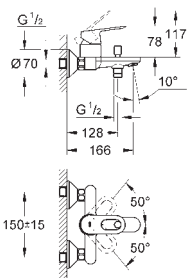

23 341 000

chrom

95,00

BauLoop
Jednouchwytowa bateria wannowa
montaż ścienny
metalowa dźwignia
GROHE Longlife głowica ceramiczna 46 mm
GROHE StarLight powłoka chromowa
regulowany ogranicznik strumienia przepływu
automatyczny przełącznik: wanna/prysznic
wylewka z perlatozem
wyjście prysznica na dole 1/2"
ze zintegrowanym zaworem zwrotnym
przyłącza S
metalowa rozeta ścienna
zabezpieczenie przed przepływem zwrotnym
opcjonalnie ogranicznik temperatury
(46 308 000)