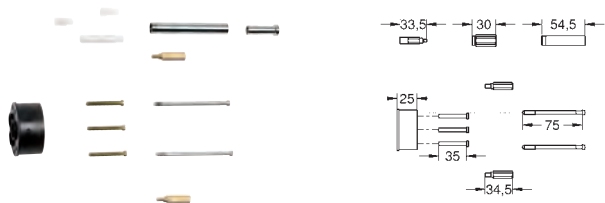

46 191 000 79,00

Zestaw przedłużek
25 mm
do uniwersalnego, podtynkowego elementu jednouchytowego
do baterii wannowej lub prysznicowej
nadaje się do wszystkich kolekcji i powierzchni

46 343 000 244,00

ditto, zestaw przedłużek 50 mm