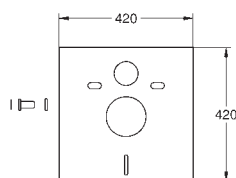

38 779 000

100,00

Rapid SL

Zestaw adaptacyjny

do misek WC z niską częścią przylgową przesuw pionowy do ceramiki o małej powierzchni nośnej (< 205 mm)

37 131 000

12,50

Zestaw wyciszający