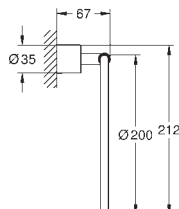

40 256 003 N		39,58

Atrio
Mydelniczka
Materiał: szkło
pasuje do uchwytu
Atrio (40 305 xx3)

nowość