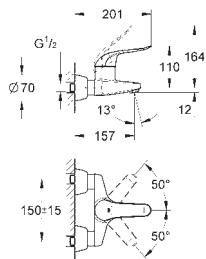

GROHE EUROECO SPECIAL

Nr. kat.

Kolor

Cena (€)

32 776 000

chrom

239,00

Euroeco Special
Bateria umywalkowa, DN 15

montaż ścienny

GROHE StarLight powłoka chromowa

GROHE SilkMove głowica ceramiczna 46 mm

GROHE EcoJoy mniejsze zużycie wody

regulowany ogranicznik strumienia przepływu

zmiennie nastawiany ogranicznik temperatury

minimalny przepływ 2,5 l/min

regulator strumienia laminarnego 9 l/min.

wylewka

wysięg wylewki 157 mm

dźwignia metalowa, długość dźwigni 120 mm

przylączka S