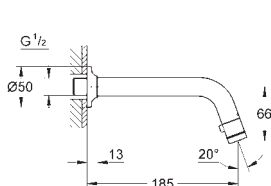

20 203 000

chrom

89,00

Uniwersalna wylewka ścienna DN15

przepływ: 6 l/min przy 3 bar ciśnienia
perlator z funkcją włączenia/zatrzymania przepływu
głowica ceramiczna
gwint przyłącza 1/2"
GROHE StarLight powłoka chromowa
wysięg 185 mm