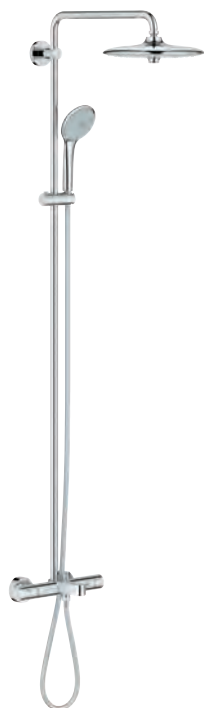

GROHE EUPHORIA SYSTEMY PRYSZNICOWE

Nr. kat.

Kolor

Cena (€)

nowość

27 475 001

chrom

630,00

Euphoria System 260

System wannowo-prysznicowy z termostatem do montażu ściennego

elementy składowe:

poziome obrotowe ramię 450 mm

termostat natynkowy z funkcją Aquadimmer

przełącznik: deszczownica/ prysznic ręczny

deszczownica Euphoria 260 (26 457 000)

3 rodzaje strumieni:

Rain, SmartRain, Jet

z przegubem kulowym

kąt obrotu $\pm 15^\circ$

wylewka wannowa

oddzielny przełącznik do słuchawki prysznicowej

prysznic ręczny Euphoria 110 Massage (27 239 000)

3 rodzaje strumieni:

Rain, SmartRain, Massage

regulowany uchwyt prysznicowy

Silverflex wąż prysznicowy 1750 mm (28 388 000)

GROHE EcoJoy, ogranicznik przepływu 9,5 l/min

GROHE TurboStat głowica termostatyczna

GROHE SafeStop blokada na 38°C

GROHE SafeStop Plus w zestawie opcjonalny ogranicznik temperatury 43°C

GROHE DreamSpray perfekcyjny natrysk

GROHE StarLight powłoka chromowa

GROHE SprayDimmer (bezstopniowa

redukcja przepływu)

SpeedClean system przeciw osadom wapiennym

wewnętrzny kanał wodny

Twistfree system zapobiegający skręcaniu węża prysznicowego

przystosowany do podgrzewaczy

przepływowych o mocy min. 18 kW

min. przepływ 7 l/min.

min. rekomendowane ciśnienie 1,0 bar

nowość

26 114 001

chrom

618,00