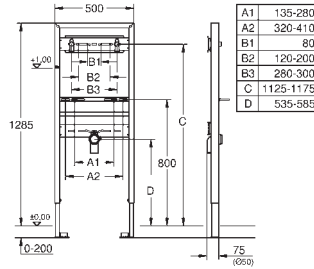

GROHE RAPID SL DO UMYWALEK I BIDETÓW

Nr. kat.

Kolor

Cena (€)

38 546 000

132,00

Rapid SL do umywalki
do baterii ściennej
wysokość zabudowy 1,30 m
do montażu przyściennego lub montażu w ścianie szkieletowej
rama stalowa, powlekana proszkowo, samonośna do suchej zabudowy, kompletny montaż wstępny
ustalone przyłącza do obiektu z szybką regulacją i blokadą wysokości
materiał mocujący
kontrola TÜV
trzpienie mocujące do umywalki M10, z mocowaniem ceramiki
rozstaw śrub zmienny
kolanko odpływu DN 50
uszczelka Ø 32 mm
2 izolowane akustycznie przyłącza armatury DN 15
bez wyposażenia do montażu przyściennego