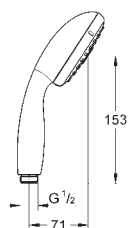

28 421 002 chrom 34,00

New Tempesta 100
Prysznic ręczny 4 strumienie
GROHE Rain O², Rain, Massage, Jet
GROHE EcoJoy, ogranicznik przepływu 9,5 l/min
GROHE DreamSpray perfekcyjny natrysk
GROHE StarLight powłoka chromowa
SpeedClean system przeciw osadom wapiennym
wewnętrzny kanał wodny
ShockProof silikonowy pierścień chroniący słuchawkę w razie upadku
uniwersalny montaż, pasuje do wszystkich standardowych węży prysznicowych.
nadaje się do podgrzewaczy przepływowych

28 578 002 chrom 35,00
ditto, bez ogranicznika przepływu

nowość

28 419 002 chrom 26,00

New Tempesta 100
Prysznic ręczny 3 strumienie
GROHE Rain O², Rain, Massage
GROHE EcoJoy, ogranicznik przepływu 9,5 l/min
GROHE DreamSpray perfekcyjny natrysk
GROHE StarLight powłoka chromowa
SpeedClean system przeciw osadom wapiennym
wewnętrzny kanał wodny
ShockProof silikonowy pierścień chroniący słuchawkę w razie upadku
uniwersalny montaż, pasuje do wszystkich standardowych węży prysznicowych.
nadaje się do podgrzewaczy przepływowych

28 261 002 chrom 26,00
ditto, bez ogranicznika przepływu

nowość