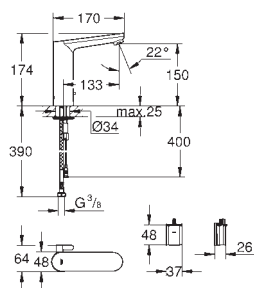

Eurosmart Cosmopolitan E

Umywalkowa bateria elektroniczna na podczerwień 1/2"

Rozmiar L

z mieszaczem i regulowanym ogranicznikiem temperatury

z czujnikiem podczerwieńi do komunikacji dwukierunkowej do monitorowania, konfigurowania i celów serwisowych

6V bateria litowa, Typ CR-P2

żywność baterii: około 7 lat (150 załączeń/dzień)

GROHE StarLight powłoka chromowa

GROHE EcoJoy perlator 5,7 l/min

giętkie węże przyłączeniowe

zawór zwrotny

sitka do zanieczyszczeń

ze zintegrowanym elektrozaworem

bateria zewnętrzna

system szybkiego montażu

wielostopniowy wskaźnik stanu baterii

7 programów wstępnych

- automatyczne spłukiwanie

- dezynfekcja termiczna

- tryb czyszczenia

• dodatkowe funkcje i precyzyjne ustawienia za pomocą pilota (36 407 001)

znak CE

I klasa głośności według normy DIN 4109

klasa bezpieczeństwa IP 57

min. rekomendowane ciśnienie 1,0 bar

36 325 001

chrom

426,00