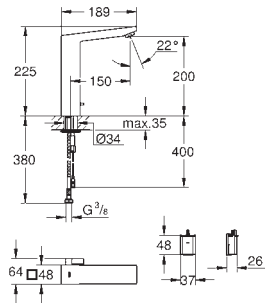

nowość

36 440 000

chrom

705,00

Eurocube E

Umywalkowa bateria elektroniczna na podczerwień 1/2" z mieszaczem i regulowanym ogranicznikiem temperatury z czujnikiem podczerwieni do komunikacji dwukierunkowej do monitorowania, konfigurowania i celów serwisowych z transformatorem 100-230 V AC, 50-60 Hz, 6 V DC

GROHE StarLight powłoka chromowa

strumień laminarny 5,7 l/min

giętkie węże przyłączeniowe

zawór zwrotny

sitka do zanieczyszczeń

ze zintegrowanym elektrozworem

system szybkiego montażu

7 programów wstępnych

• automatyczne spłukiwanie

• dezynfekcja termiczna

• tryb czyszczenia

dodatkowe funkcje i precyzyjne ustawienia za pomocą pilota (36 407 001)

znak CE

I klasa głośności według normy DIN 4109

klasa bezpieczeństwa IP 57

min. rekomendowane ciśnienie 1,0 bar

nowość

36 441 000

chrom

681,00

Eurocube E

Umywalkowa bateria elektroniczna na podczerwień 1/2" z mieszaczem i regulowanym ogranicznikiem temperatury z czujnikiem podczerwieni do komunikacji dwukierunkowej do monitorowania, konfigurowania i celów serwisowych 6V bateria litowa, Typ CR-P2

żywność baterii: około 7 lat (150 załączeń/dzień)

GROHE StarLight powłoka chromowa

strumień laminarny 5,7 l/min

giętkie węże przyłączeniowe

zawór zwrotny

sitka do zanieczyszczeń

ze zintegrowanym elektrozworem

bateria zewnętrzna

system szybkiego montażu

wielostopniowy wskaźnik stanu baterii

7 programów wstępnych

• automatyczne spłukiwanie

• dezynfekcja termiczna

• tryb czyszczenia

dodatkowe funkcje i precyzyjne ustawienia za pomocą pilota (36 407 001)

znak CE

I klasa głośności według normy DIN 4109

klasa bezpieczeństwa IP 57

min. rekomendowane ciśnienie 1,0 bar

nowość

36 442 000

chrom

766,00

Eurocube E

Elektroniczna bateria umywalkowa na podczerwień, bez mieszacza