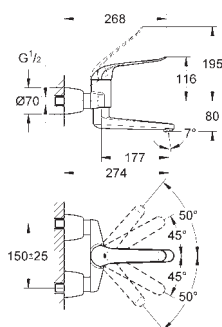

32 774 000

chrom

303,00

Euroeco Special
Bateria umywalkowa, DN 15

montaż ścienny

GROHE StarLight powłoka chromowa

GROHE SilkMove głowica ceramiczna 46 mm

GROHE EcoJoy mniejsze zużycie wody

regulowany ogranicznik strumienia przepływu

zmiennie nastawiany ogranicznik temperatury

minimalny przepływ 2,5 l/min

regulator strumienia laminarnego 9 l/min.

obrotowa wylewka

wyśięg wylewki 274 mm

dźwignia metalowa, długość dźwigni 170 mm

z odcinanymi przyłączami S

32 780 000

chrom

122,00

Euroeco Special
Jednouchwytywa bateria prysznicowa

montaż ścienny

GROHE StarLight powłoka chromowa

GROHE SilkMove głowica ceramiczna 46 mm

GROHE EcoJoy mniejsze zużycie wody

regulowany ogranicznik strumienia przepływu

zmiennie nastawiany ogranicznik temperatury

minimalny przepływ 2,5 l/min

wyjście prysznicza na dole 1/2"

zintegrowany zawór zwrotny

dźwignia metalowa, długość dźwigni 120 mm

przyłącza S

zabezpieczenie przed przepływem zwrotnym

bez zestawu prysznicowego

32 781 000

chrom

153,00

ditto, z zamykanymi przyłączami S