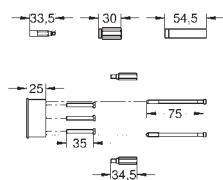

46 191 000

Zestaw przedłużek

25 mm

do uniwersalnego, podtynkowego elementu jednouchytowego

do baterii wannowej lub prysznicowej

nadaje się do wszystkich kolekcji i powierzchni

46 343 000

ditto, zestaw przedłużek 50 mm

244,00