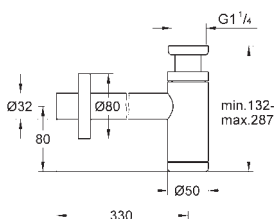

28 912 000

chrom

219,00

Syfon umywalkowy 1 1/4"

do umywalk

z mosiądzu

przykręcane zamknięcie do czyszczenia syfonu

duża przesuwana rozeta

GROHE StarLight powłoka chromowa