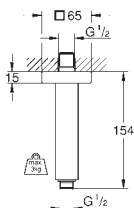

GROHE DESZCZOWNICE

Nr. kat. Kolor Cena (€)

27 711 000 chrom 92,00
Rainshower
Przepust stropowy 154 mm
metal
gwint przyłącza 1/2"
GROHE StarLight powłoka chromowa