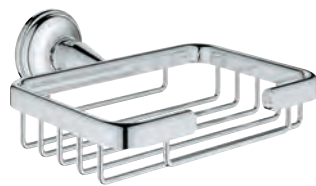

GROHE ESSENTIALS AUTHENTIC

Nr. kat. Kolor Cena (€)

40 659 001 N chrom 35,83
40 659 EN1 N brushed nickel 46,66

Essentials Authentic
Koszyk na akcesoria, mały
materiał: metal
ukryte mocowanie
GROHE StarLight powłoka chromowa