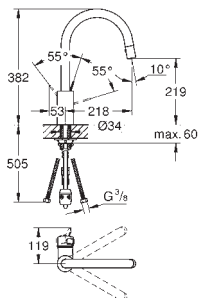

31 481 000

chrom

230,00

Eurosmart Cosmopolitan
Jednouchwytywa bateria kuchenna 1/2"
wysoka wylewka
montaż jednootworowy
GROHE StarLight powłoka chromowa
GROHE SilkMove głowica ceramiczna 35 mm
regulator przepływu
wyciągana wylewka
przełącznik: perlator/ prysznic **SpeedClean**
automatyczne przełączanie na perlator
regulowany ogranicznik strumienia przepływu
obrotowa wylewka
kąt obrotu 360°
zabezpieczenie przed przepływem zwrotnym
giętkie węże przyłączeniowe
system szybkiego montażu