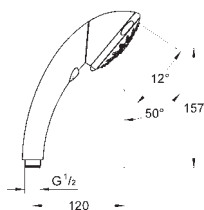

28 393 000

chrom

175,00

Movario 100 Five

Prysznic ręczny 5 strumienie

Normal/Jet/Rain/Massage/Champagne

Rotahead system obrotu główki prysznica

GROHE EcoJoy, ogranicznik przepływu 9,5 l/min

GROHE StarLight powłoka chromowa

SpeedClean system przeciw osadom wapiennym

wewnętrzny kanał wodny

nadaje się do podgrzewaczy przepływowych

minimalny przepływ 7,5 l/min