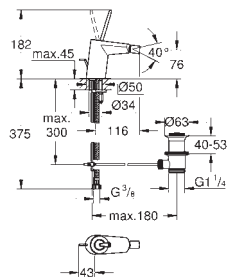

wysięg 226 mm

min. rekomendowane ciśnienie 1,0 bar

GROHE EURODISC JOY

Nr. kat. Kolor Cena (€)

23 429 000 229,00

Jednouchwytowy element do zabudowy podtynkowej 1/2"
do 2-otworowej baterii umywalkowej
bez elementów do montażu gotowego
GROHE FeatherControl głowica typu Joystick
zabudowa w ścianie
urządzenie instalacyjne
odporne na korozję mosiądz DR
min. rekomendowane ciśnienie 1,0 bar