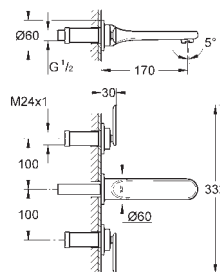

20 181 000 chrom 631,00

Veris
Trzyotworowa bateria umywalkowa 1/2"
Rozmiar S
montaż ścienny
do montażu gotowego z
29 025 000 (zamawiany osobno)
bez elementów do zabudowy podtynkowej
zawory wody ciepłej/zimnej z głowicami ceramicznymi 1/2", 90°
GROHE StarLight powłoka chromowa
SpeedClean perlator
rozstaw 200 mm
wysięg wylewki 170 mm