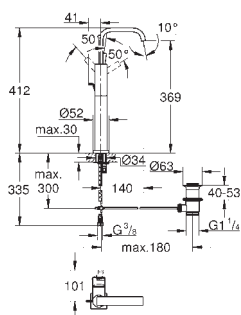

23 403 000 chrom 708,00

Allure
Bateria umywalkowa, DN 15
Rozmiar XL
montaż jednootworowy
metalowa dźwignia
do umywalk wolnostojących
GROHE SilkMove głowica ceramiczna 28 mm
GROHE StarLight powłoka chromowa
GROHE EcoJoy ogranicznik przepływu 6,0 l/min.
GROHE QuickFix Plus system instalacyjny
bez zestawu odpływowego
wysięg wylewki 180 mm
giętkie węże przyłączeniowe
ogranicznik temperatury
min. rekomendowane ciśnienie 1,0 bar