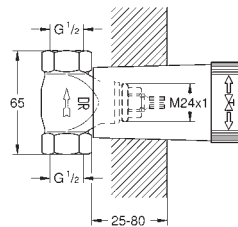

29 800 000

25,00

Elementy wewnętrzne zaworu podtynkowego, DN 15

zmontowana wstępnie głowica 1/2"
krótki trzpień, tuleja ochronna, przyłącze gwintowane 1/2"
odporny na korozję mosiądz DR

29 802 000

44,00

ditto, zamontowana wstępnie głowica 3/4", przyłącze gwintowane 3/4"

29 805 000

64,00

ditto, zamontowana wstępnie głowica 1", przyłącze gwintowane 1"