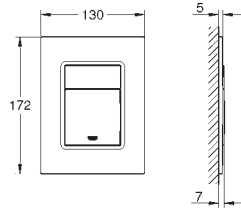

GROHE PRZYCISKI SPŁUKUJĄCE DO WC

Nr. kat.

Kolor

Cena (€)

37 535 000
37 535 P00
37 535 SH0
37 535 DC0

chrom	76,00
chrom mat	76,00
biel alpejska	62,00
stal nierdzewna	88,00

Skate Cosmopolitan S
Przycisk uruchamiający
do uruchomienia 2-pojemnościowego
lub Start/Stop
do pneumatycznego zaworu
spłukującego AV1
zbiornik GD 2
montaż pionowy
130 x 172 mm
z ABS

GROHE StarLight powłoka chromowa
GROHE EcoJoy mniejsze zużycie wody
uchwyt magnetyczny i wsporniki mocujące w zestawie
do montażu z małą puszką rewizyjną 40 911 000 (zamawiana osobno)