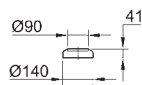

49 532 000

Rozeta
do 39 457 000

chrom

9,60