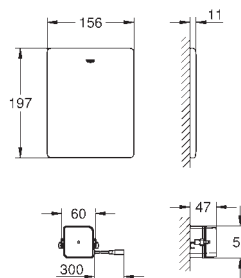

Sterowanie WC

do zdalnego spłukiwania spłuczek podtynkowych 6-9 l

do podłączenia jednego lub więcej przycisków bezpotencjałowych

do poręczy dla niepełnosprawnych ze zintegrowanym przyciskiem

Hewi, Keuco, Lehnen, Normbau, Pressalit, AMS, Deubad, Erlau, FRELU, FSB

plyta ze stali nierdzewnej 156 x 197 mm

transformator do montażu zewnętrznego

napięcie zasilania 230 V AC, 50/60 Hz, 4,0 VA

serwomotor

3 m kabel podłączeniowy

do podłączenia transformatora i elektroniki

kabel 3m z wtyczką

znak CE

bez przycisku uruchamiającego i poręczy

39 141 000

558,00