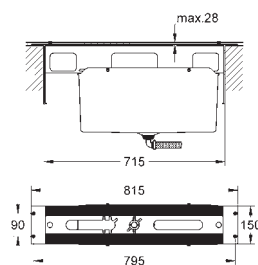

29 037 000

727,00

Element montażowy - odwodnieniowy

do baterii wannowych

część wewnętrzna podtynkowa do montażu na ławie z płytkami okładzinowymi

elementy składowe:

rama konstrukcyjna

kolektor ze zintegrowanym odpływem do kanalizacji

45 388 000

148,00

Elementy wsporcze do ramy