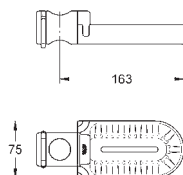

28 631 000

chrom

30,00

Relaxa
Mydelniczka

do drążka prysznicowego 28 620/28 621
GROHE StarLight powłoka chromowa

27 596 000

6,20

Półka GROHE EasyReach

Akryl
do drążków prysznicowych New Tempesta
i Euphoria o średnicy 22 mm