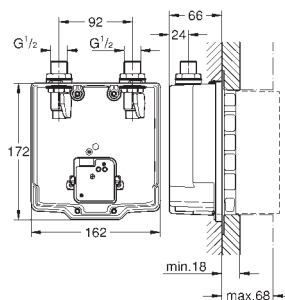

36 339 000

198,00

Eurosmart Cosmopolitan E
Puszka do zabudowy podtynkowej, DN 15
z mieszaczem
zabudowa w ścianie
pasujący do zestawów do montażu gotowych IR
2 blokady wstępne
gniazdo z mieszaczem
zawór zwrotny
przyłącze do zasilania zewnętrznego