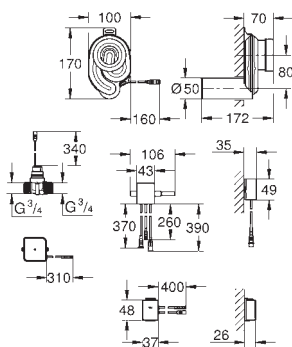

Monitorowanie

dostęp do produktu zabezpieczony hasłem

aplikacja wykrywa wszystkie produkty Bluetooth w zasięgu

ilość automatycznych sflukiwań/ czas ostatniego sflukiwania

użycie w ciągu dnia/ w ciągu 30 dni

Konfiguracja

- opóźnienie wyłączenia
- automatyczne sflukiwanie
- tryb czyszczenia

2 czasowe wyłączniki

imienna identyfikacja

Serwis

zapisywanie i wysyłanie ustawień 3 profili

reset do ustawień fabrycznych

- wersja z twardym i miękkim oprogramowaniem

znak CE

Wymagania systemowe

Apple

iPhone 5/6, iPad 2/3/4/Air/Air 2, iPad mini/2/3

System operacyjny Apple: od wersji iOS 8.0 i wyżej (32/64 bit)

Wymagania systemowe

Android

wyświetlacz 4" z OS 4.3 - 5.x

Urządzenia mobilne i Aplikacja GROHE IR Remote*** nie są zawarte w zestawie i powinny być zamówione przez autoryzowany salon Apple /salony sprzedaży/ iTunes lub sklep Google Play

* Znak słowny Bluetooth i logo są zarejestrowanymi znakami towarowymi firmy Bluetooth SIG, Inc, a użycie tych znaków przez Grohe AG jest na podstawie licencji. Inne znaki i nazwy handlowe należą do ich właścicieli.

** Firma Apple, logo Apple, iPod, iPod Touch, iPhone i iTunes są znakami towarowymi firmy Apple Inc, zarejestrowanymi w USA i innych krajach. Firma Apple nie odpowiada za działanie funkcji tego urządzenia ani jego zgodność ze standardami bezpieczeństwa i przepisami prawa.

*** Dostępne za darmo za pomocą z iTunes lub w sklepie Google Play.