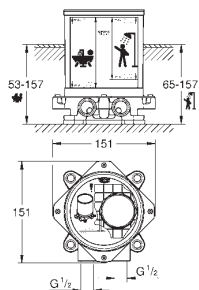

Element montażowy
do wolnostojących baterii i wylewek wannowych oraz systemów prysznicowych bez elementów do montażu gotowego
cokół z wyrównaniem poziomym i radialnym
głębokość montażu dla baterii i wylewek wannowych 53-157 mm, tolerancja montażowa 104 mm
głębokość montażu dla systemów prysznicowych 65-157 mm, tolerancja montażowa 92 mm
przyłącze wody 1/2"
przyłącze do płukania
podkładka
materiał mocujący

28 912 000 chrom 219,00