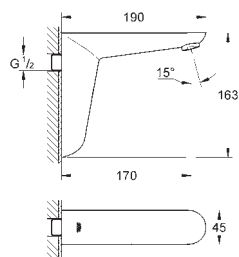

GROHE EUROECO COSMOPOLITAN E

Nr. kat.

Kolor

Cena (€)

36 274 000

chrom

322,00

Euroeco Cosmopolitan E

Elektroniczna bateria umywalkowa na podczerwień, bez mieszacza

z czujnikiem podczerwienu do komunikacji dwukierunkowej do monitorowania, konfigurowania i celów serwisowych do wody zimnej lub mieszanej

6V bateria litowa, Typ CR-P2

żywoćność baterii: około 7 lat (150 załączeń/dzień)

metalowy korpus

wielostopniowy wskaźnik stanu baterii

7 programów wstępnych

- automatyczne spłukiwanie

- dezynfekcja termiczna

- tryb czyszczenia

• dodatkowe funkcje i precyzyjne ustawienia za pomocą pilota (36 407 001)

znak CE