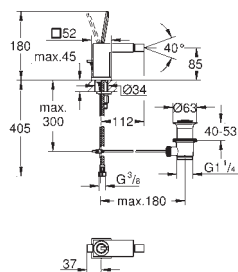

23 664 000 chrom 242,00

Eurocube Joy
Jednouchwytowa bateria bidetowa 1/2"
montaż jednotworowy
metalowa dźwignia
GROHE FeatherControl głowica typu Joystick
GROHE StarLight powłoka chromowa
perlator z przegubem kulowym **GROHE EcoJoy** 5,7 l/min
GROHE QuickFix Plus system instalacyjny
zestaw odpływowy z drążkiem pociągającym 1 1/4"
giętkie węże przyłączeniowe