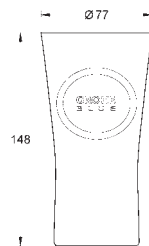

szkło kryształowe z logo GROHE Blue
korek ze stali nierdzewnej
można myć w zmywarce
pojemność 1,0l

40 437 000 N

29,16

**GROHE Blue
Szkłanki (6 sztuk)**

kryształowe szklanki z logo GROHE Blue
można myć w zmywarce
pojemność 250 ml