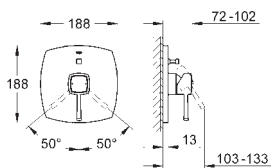

19 920 000
19 920 IGO

chrom
chrom / złoty

348,00
453,00

Grandera
Jednouchwytowa bateria wannowa
do montażu gotowego z
GROHE Rapido E 35 501 000 (zamawiany osobno)
bez elementów do zabudowy podtynkowej
GROHE StarLight powłoka chromowa
automatyczny przełącznik: wanna/prysznic
uszczelnienie rozety i trzpienia
metalowa rozeta
zakryte mocowanie
min. rekomendowane ciśnienie 1,0 bar

35 501 000 99,00
GROHE Rapido E uniwersalny podtynkowy element jednouchwy