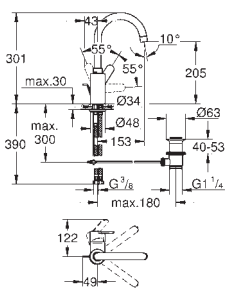

23 043 002

chrom

181,00

Eurostyle Cosmopolitan
Bateria umywalkowa, DN 15
Rozmiar L

montaż jednootworowy
metalowa dźwignia
zakryte mocowanie dźwigni
GROHE SilkMove głowica ceramiczna 35 mm
regulowany ogranicznik strumienia przepływu
GROHE StarLight powłoka chromowa
GROHE QuickFix system szybkiego montażu
perlator
obrotowa wylewka z ogranicznikiem obrotu
zestaw odpływowy z drążkiem pociągającym 1 1/4"
giętkie węże przyłączeniowe
min. rekomendowane ciśnienie 1,0 bar
opcjonalny ogranicznik temperatury (46 375 000)