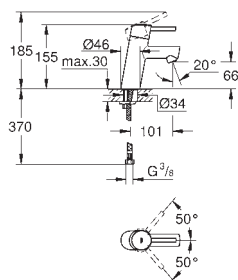

32 240 10E

chrom

132,00

Concetto
Bateria umywalkowa, DN 15
Rozmiar S

montaż jednocierowowy
metalowa dźwignia
GROHE SilkMove głowica ceramiczna 28 mm
regulowany ogranicznik strumienia przepływu
z ogranicznikiem temperatury
GROHE StarLight powłoka chromowa
GROHE EcoJoy SpeedClean perlator 5.7 l/min
GROHE QuickFix system instalacyjny
z pierścieniem centrującym
bez zestawu odpływowego
giętkie węże przyłączeniowe
min. rekomendowane ciśnienie 1,0 bar
I klasa głośności według normy DIN 4109