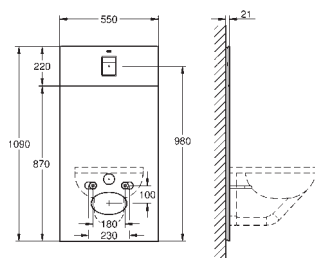

39 374 KS0

aksamitna czerń

797,00

Szklany panel Skate Cosmopolitan

do Rapid SL i Uniset

ze spłuczką GD 2

do podłączenia toalety myjącej Sensia Arena lub wspólnych toalet ściennych na kafelki / otynkowane ściany dwuczściowa szklana osłona z bezpiecznego szkła hartowanego (8 mm) górna część zdejmowana w celu konserwacji przycisk spłukujący Skate Cosmopolitan, chrom; przycisk jest zlicowany ze szklaną pokrywą płyta montażowa HPL z wzorami otworów dla wszystkich połączeń ukryte przyłącze wody do toalety myjącej Sensia Arena srebrne wykończenie krawędzi panelu zestaw wyciszający w zestawie akcesoria do montażu płyty szklanej i ceramiki toaletowej