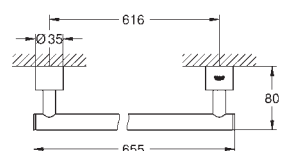

40 309 003 N	chrom	112,49
40 309 DC3 N	stal nierdzewna	145,83
40 309 AL3 N	brushed hard graphite	154,16

Atrio
Wieszak na ręcznik kąpielowy
materiał: metal
ukryte mocowanie
600 mm
GROHE StarLight powłoka chromowa

nowość