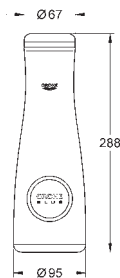

40 405 000 N

29,16

**GROHE Blue
Szkłana karafka**

szkło kryształowe z logo GROHE Blue
korek ze stali nierdzewnej
można myć w zmywarce
pojemność 1,0l