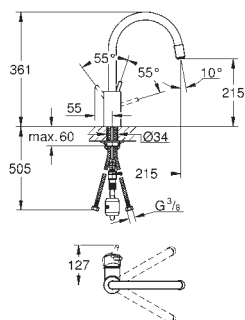

32 663 001
32 663 DC1

chrom
stal nierdzewna

244,00
314,00

Concetto
Jednouchwytywa bateria kuchenna 1/2"
wysoka wylewka
montaż jednootworowy
GROHE StarLight powłoka chromowa
GROHE SilkMove głowica ceramiczna 35 mm
wyciągana wylewka z perlatoem
regulowany ogranicznik strumienia przepływu
obrotowa wylewka
kąt obrotu 360°
zabezpieczenie przed przepływem zwrotnym
giętkie węże przyłączeniowe
system szybkiego montażu
min. rekomendowane ciśnienie 1,0 bar