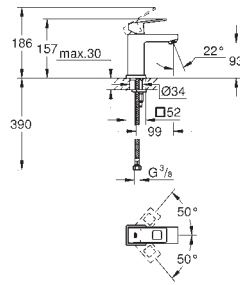

23 127 000 chrom 207,00
ditto, bez ogranicznika przepływu

23 132 00E chrom 202,00

Eurocube
Bateria umywalkowa, DN 15
Rozmiar S
montaż jednootworowy
metalowa dźwignia
GROHE SilkMove głowica ceramiczna 28 mm
ogranicznik temperatury
GROHE StarLight powłoka chromowa
GROHE EcoJoy SpeedClean perlator 5.7 l/min
GROHE QuickFix Plus system instalacyjny
bez zestawu odpływowego
giętkie węże przyłączeniowe