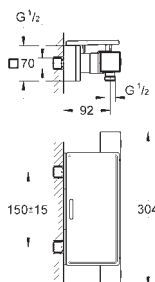

34 491 000

chrom

391,00

Grotherm Cube

Bateria prysznicowa z termostatem, DN 15

montaż ścienny

GROHE StarLight powłoka chromowa

GROHE SafeStop blokada na 38°C

GROHE SafeStop Plus w zestawie opcjonalny ogranicznik temperatury 43°C

GROHE TurboStat głowica termostatyczna

zintegrowane odcięcie wody mieszanej

pokrętko z regulacją strumienia przepływu z **GROHE EcoButton** (przycisk oszczędnościowy)

głowica ceramiczna 1/2", 180°

wyjscie prysznic na dole 1/2"

wbudowane zawory zwrotne

sitka do zanieczyszczeń

zabezpieczenie przed przepływem zwrotnym

zakryte przyłącza S

GROHE EasyReach półka prysznicowa (18 700 000)

demontowalna dla łatwego czyszczenia

wykończenie da Vinci - satynowa biel

min. rekomendowane ciśnienie 1,0 bar

GROHE EcoJoy mniejsze zużycie wody

34 488 000

chrom

353,00