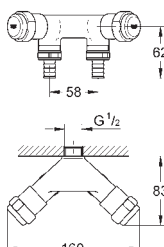

41 022 000

chrom

51,00

Eggemann
WAS podwójny zawór "Einfach" 1/2"
montaż ścienny
główki samosmarujące 1/2" w odcinanym
przyłączy węża, z zaworem zwrotnym
zabezpieczenie przed przepływem zwrotnym
GROHE StarLight powłoka chromowa