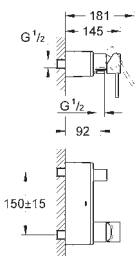

32 846 000

chrom

821,00

**Allure
Jednouchwytowa bateria prysznicowa**

montaż ścienny
GROHE SilkMove głowica ceramiczna 46 mm
GROHE StarLight powłoka chromowa
GROHE QuickFix system szybkiego montażu
regulowany ogranicznik strumienia przepływu
wyjście podłączenia do prysznica z przodu, z zaworkami zabezpieczającymi przed
przepływem zwrotnym
mimośrodowy system przyłączy
(montaż bezrozetowy)
zabezpieczenie przed przepływem zwrotnym
min. rekomendowane ciśnienie 1,0 bar