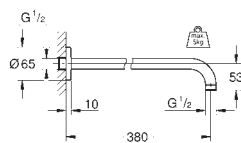

28 361 000 chrom 100,00

Rainshower
Ramię prysznicza 380 mm
metal
gwint przyłącza 1/2"
pasuje do wszystkich deszczownic Rainshower z wyjątkiem Rainshower
Cosmopolitan 400 (28 778 000)
GROHE StarLight powłoka chromowa
z okrągłą rozetą

28 576 000 chrom 78,00
28 576 GL0 cool sunrise 110,00
28 576 DA0 warm sunset 110,00
28 576 A00 hard graphite 99,00
28 576 AL0 soft graphite 110,00
ditto, wysięg wylewki 286 mm