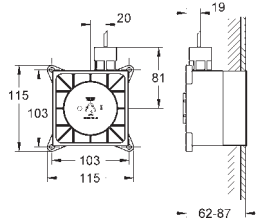

Rainshower F-Series

Zestaw do zabudowy podtynkowej

do zastosowania z podwójnym modulem dźwiękowym (36 360 000)

- 1 rozdzielacz