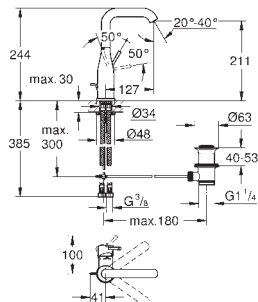

GROHE ESSENCE

Nr. kat. Kolor Cena (€)

32 628 001	chrom	197,00
32 628 DC1	stal nierdzewna	255,00
32 628 BE1	polished nickel	258,00
32 628 EN1	brushed nickel	258,00
32 628 GL1	cool sunrise	258,00
32 628 GN1	brushed cool sunrise	258,00
32 628 DA1	warm sunset	258,00
32 628 DL1	brushed warm sunset	258,00
32 628 A01	hard graphite	258,00
32 628 AL1	brushed hard graphite	258,00

Essence
Bateria umywalkowa, DN 15

Rozmiar L
montaż jednocentrowy
metalowa dźwignia
GROHE SilkMove głowica ceramiczna 28 mm z ogranicznikiem temperatury
GROHE StarLight powłoka chromowa
GROHE EcoJoy perlator 5,7 l/min
GROHE AquaGuide regulowany perlator
GROHE QuickFix Plus system instalacyjny
obrotowa wylewka z perlatozem i ogranicznikiem obrotu
zestaw odpływowy z drążkiem pociągającym 1 1/4"
giętkie węże przyłączeniowe
min. rekomendowane ciśnienie 1,0 bar

nowość