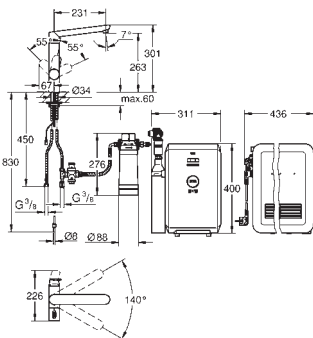

GROHE BLUE PROFESSIONAL

Nr. kat.

Kolor

Cena (€)

31 347 002
31 347 DC2

chrom
stal nierdzewna

2 650,00
2 780,00

GROHE Blue Minta Professional

Zestaw startowy

elementy składowe:

GROHE Blue Minta jednouchwytywa bateria

kuchenna z funkcją filtrowania wody

montaż jednootworowy

oddzielne pokrętko dla 3 ustawień:

woda niegazowana, lekko gazowana, gazowana

głowica 1/2"

GROHE StarLight powłoka chromowa

GROHE SilkMove głowica ceramiczna 35 mm

regulowany ogranicznik strumienia przepływu

obrotowa wylewka

zasięg obrotu 150°

oddzielne kanały dla wody przefiltrowanej i nieprzefiltrowanej

giętkie węże przyłączeniowe

GROHE Blue Cube

jednostka chłodząca 270 Watt, 230 V, 50 Hz

typ zabezpieczenia IP 21

filtr **GROHE Blue** 600 l, głowica filtra z regulacją stopnia twardości wody

pasuje do filtrów 600, 1500 lub 3000 litrów

butla CO₂ GROHE Blue 425 g

minimalne zalecane ciśnienie 2.0 bar

produkt zawiera wbudowane lampy LED, które nie są wymienne

klasa energetyczna: A +

Produkt zawiera element, który jest oznaczony jako substancja niebezpieczna.

Szczegółowe informacje dostępne są w karcie produktu. Karty bezpieczeństwa dostępne są na stronie www.grohe.com/safety-data-sheets/

31 346 001
31 346 DC1

chrom
stal nierdzewna

2 740,00
2 790,00

GROHE Blue K7 Professional

Zestaw startowy

elementy składowe:

GROHE Blue K7 bateria jednouchwytywa z funkcją filtrowania

montaż jednootworowy

oddzielne pokrętko dla 3 ustawień:

woda niegazowana, lekko gazowana, gazowana

głowica 1/2"

GROHE StarLight powłoka chromowa

GROHE SilkMove głowica ceramiczna 35 mm

regulowany ogranicznik strumienia przepływu

obrotowa wylewka

kąt obrotu 140°

oddzielne kanały dla wody przefiltrowanej i nieprzefiltrowanej

giętkie węże przyłączeniowe

GROHE Blue Cube