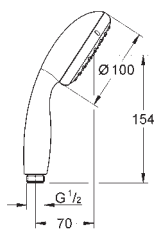

GROHE NEW TEMPESTA

Nr. kat. Kolor Cena (€)

nowość

28 421 002 chrom 34,00

New Tempesta 100
Prysznic ręczny 4 strumienie
GROHE Rain O², Rain, Massage, Jet
GROHE EcoJoy, ogranicznik przepływu 9,5 l/min
GROHE DreamSpray perfekcyjny natrysk
GROHE StarLight powłoka chromowa
SpeedClean system przeciw osadom wapiennym
wewnętrzny kanał wodny
ShockProof silikonowy pierścień chroniący słuchawkę w razie upadku
uniwersalny montaż, pasuje do wszystkich standardowych węży prysznicowych.
nadaje się do podgrzewaczy przepływowych

28 578 002 chrom 35,00
ditto, bez ogranicznika przepływu

nowość

28 419 002 chrom 26,00

New Tempesta 100
Prysznic ręczny 3 strumienie
GROHE Rain O², Rain, Massage
GROHE EcoJoy, ogranicznik przepływu 9,5 l/min
GROHE DreamSpray perfekcyjny natrysk
GROHE StarLight powłoka chromowa
SpeedClean system przeciw osadom wapiennym
wewnętrzny kanał wodny
ShockProof silikonowy pierścień chroniący słuchawkę w razie upadku
uniwersalny montaż, pasuje do wszystkich standardowych węży prysznicowych.
nadaje się do podgrzewaczy przepływowych

28 261 002 chrom 26,00
ditto, bez ogranicznika przepływu

nowość

27 597 10E chrom 20,00

New Tempesta 100
Prysznic ręczny 2 strumienie
Rain, Jet
GROHE EcoJoy ogranicznik przepływu 5,7 l/min
GROHE DreamSpray perfekcyjny natrysk
GROHE StarLight powłoka chromowa
SpeedClean system przeciw osadom wapiennym
wewnętrzny kanał wodny
ShockProof silikonowy pierścień chroniący słuchawkę w razie upadku
uniwersalny montaż, pasuje do wszystkich standardowych węży prysznicowych.
nadaje się do podgrzewaczy przepływowych
min. rekomendowane ciśnienie 1,0 bar

26 047 001 chrom 21,00
ditto, ogranicznik przepływu 6,6 l/min

26 161 001 chrom 22,00
ditto, ogranicznik przepływu 9,5 l/min