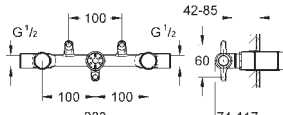

Dwuuchwytowe elementy do zabudowy podtynkowej

do 3-otworowej baterii umywalkowej
zabudowa w ścianie
bez elementów do montażu gotowego
głębokość zabudowy 43 - 85 mm
odporny na korozję mosiądz DR
urządzenie instalacyjne

nowość