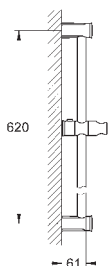

26 089 001 chrom 67,00

New Tempesta Rustic 100
Prysznic górny, 4 strumienie
GROHE Rain O², Rain, Massage, Jet
obrotowe złącze kulowe +/- 15°
ramię prysznica z podłączeniem gwintowanym 1/2"
rozeta
GROHE DreamSpray perfekcyjny natrysk
GROHE StarLight powłoka chromowa
SpeedClean system przeciw osadom wapiennym
wewnętrzny kanał wodny
nadaje się do podgrzewaczy przepływowych
min. rekomendowane ciśnienie 1,0 bar

nowość