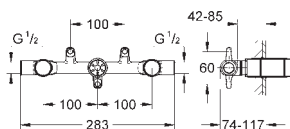

29 025 000 230,00

Dwuuchwytowe elementy do zabudowy podtynkowej
do 3-otworowej baterii umywalkowej
zabudowa w ścianie
bez elementów do montażu gotowego
głębokość zabudowy 43 - 85 mm
odporny na korozję mosiądz DR
urządzenie instalacyjne