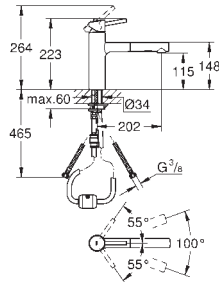

30 273 001
30 273 DC1

chrom
stal nierdzewna

268,00
363,00

Concetto
Jednouchwytywa bateria kuchenna 1/2"
średnia wylewka
montaż jednootworowy
GROHE StarLight powłoka chromowa
GROHE SilkMove głowica ceramiczna 35 mm
GROHE EasyDock łatwe chowanie wyciąganej wylewki
regulator przepływu
wyciągana wylewka z przełącznikiem strumienia standard/ prysznic SpeedClean
automatyczne przełączanie na perlator
regulowany ogranicznik strumienia przepływu
obrotowa wylewka
kąt obrotu 100°
zabezpieczenie przed przepływem zwrotnym
zintegrowany zawór zwrotny
giętkie węże przyłączeniowe
system szybkiego montażu