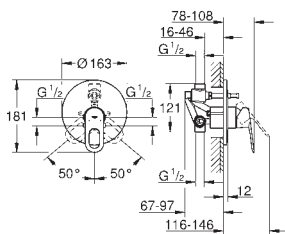

29 081 000

chrom

131,00

BauLoop
Jednouchwytowa bateria wannowa
montaż podtynkowy
elementy składowe:
zestaw do montażu gotowego
element do zabudowy podtynkowej (32 963 000)
dźwignia metalowa
GROHE Longlife głowica ceramiczna 46 mm
GROHE StarLight powłoka chromowa
regulowany ogranicznik strumienia przepływu
automatyczny przełącznik: wanna/prysznic
uszczelnienie rozety i trzpienia
opcjonalnie ogranicznik temperatury
(46 308 000)