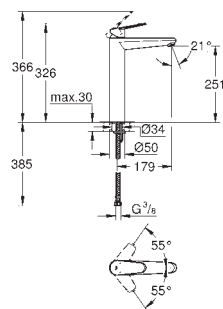

23 054 002

chrom

199,00

Eurodisc Cosmopolitan
Bateria umywalkowa, DN 15
Rozmiar L

montaż jednootworowy
metalowa dźwignia
zakryte mocowanie dźwigni
GROHE SilkMove głowica ceramiczna 35 mm
regulowany ogranicznik strumienia przepływu
GROHE StarLight powłoka chromowa
GROHE QuickFix Plus system instalacyjny
perlator
obrotowa wylewka z ogranicznikiem obrotu
zestaw odpływowy z drążkiem pociągającym 1 1/4"
giętkie węże przyłączeniowe
min. rekomendowane ciśnienie 1,0 bar
opcjonalny ogranicznik temperatury (46 375 000)