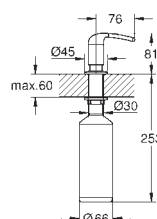

Dozownik Contemporary
zasobnik 500 ml
GROHE StarLight powłoka chromowa

40 553 000 chrom 75,00
40 553 DC0 stal nierdzewna 105,00

Dozownik do mydła Zedra
zasobnik 500 ml
GROHE StarLight powłoka chromowa

40 537 000 chrom 68,00