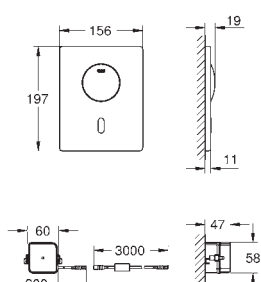

37 419 000

chrom

795,00

37 419 SD0

stal szlachetna

795,00

Tectron Skate

Elektronika sflukujaca na podczerwień do WC

z dotatkowym uruchomieniem manualnym

z czujnikiem podczerwień do komunikacji dwukierunkowej do monitorowania, konfigurowania i celów serwisowych

z transformatorem 100-230 V AC, 50-60 Hz, 6 V DC

do sflukiwania jednofunkcyjnego

do zbiornika sflukujacego do WC GD 2

serwomotor

wbudowa w sciane

zamocowanie zakryte

przycisk uruchamiajacy 156 x 197 mm

7 programów wstepnych

• automatyczne sflukiwanie

• tryb czyszczenia

wstepne sflukiwanie wlacz/wylacz

dotatkowe funkcje i precyzyjne ustawienia za pomoca pilota (36 407 001)

regulowana wielkosc sflukiwania (3-9l)

znak CE