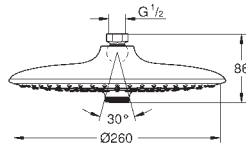

GROHE DESZCZOWNICE

Nr. kat. Kolor Cena (€)

nowość

26 457 000 chrom 117,00

Euphoria 260
Deszczownica 3 strumieniowa
Rain, SmartRain, Jet
Ø 260 mm
obrotowe złącze kulowe +/- 15°
gwint przyłącza 1/2"
GROHE EcoJoy, ogranicznik przepływu 9,5 l/min
GROHE DreamSpray perfekcyjny natrysk
GROHE StarLight powłoka chromowa
SpeedClean system przeciw osadom wapiennym
wewnętrzny kanał wodny
nadaje się do podgrzewaczy przepływowych
min. rekomendowane ciśnienie 1,0 bar

26 455 000 chrom 117,00
ditto, bez ogranicznika przepływu