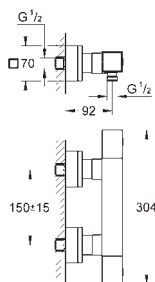

Grotherm Cube

Bateria prysznicowa z termostatem, DN 15

montaż ścienny

GROHE StarLight powłoka chromowa

GROHE SafeStop blokada na 38°C

GROHE SafeStop Plus w zestawie opcjonalny ogranicznik temperatury 43°C

GROHE TurboStat głowica termostatyczna

zintegrowane odcięcie wody mieszanej

pokrętko z regulacją strumienia przepływu z **GROHE EcoButton** (przycisk oszczędnościowy)

głowica ceramiczna 1/2", 180°

wyjscie prysznic na dole 1/2"

wbudowane zawory zwrotne

sitka do zanieczyszczeń

zabezpieczenie przed przepływem zwrotnym

zakryte przyłącza S

min. rekomendowane ciśnienie 1,0 bar

GROHE EcoJoy mniejsze zużycie wody

34 502 000

chrom

483,00