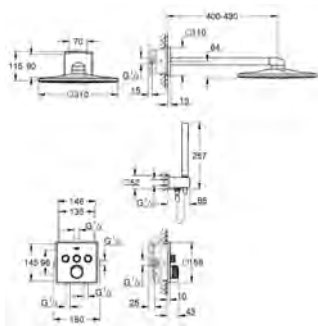

nowość

34 712 000 chrom 1 170,00

SmartControl
Podtynkowy zestaw prysznicowy
elementy składowe:
bateria mieszaczowa do obsługi trzech wyjść wody
SmartControl
(29 149 000)
Rapido SmartBox (35 600 000)
Rainshower 310 SmartActive Cube zestaw prysznicowy (26 479 000) zawierający deszczownicę z dwoma strumieniami, ramię prysznicowe 400 mm i element podtynkowy (26 483 000)
Euphoria Cube Stick prysznic ręczny (27 698 000)
Euphoria Cube kolanko przyłączeniowe ścienne ze zintegrowanym uchwytem prysznicowym (26 370 000)
Silverflex wąż prysznicowy 1500 mm (28 364 000)

35 600 000 73,00