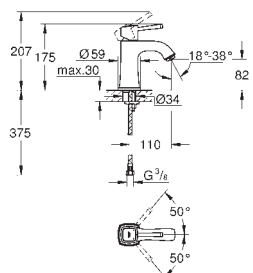

40 791 001 N	biały	4,99
40 791 KS1 N	aksamitna czerń	4,99

Zapassowa końcówka szczotki

GROHE GRANDERA

Nr. kat. Kolor Cena (€)

23 303 000 chrom 363,00
23 303 IGO chrom / złoty 473,00

Grandera
Bateria umywalkowa, DN 15
Rozmiar M
montaż jednocorowowy
GROHE SilkMove głowica ceramiczna 28 mm
ogranicznik temperatury
GROHE StarLight powłoka chromowa
GROHE EcoJoy mniejsze zużycie wody
GROHE QuickFix system szybkiego montażu
perlator z GROHE AquaGuide 5.7 l/min
zestaw odpływowy z drążkiem pociągającym 1 1/4"
giętkie węże przyłączeniowe
min. rekomendowane ciśnienie 1,0 bar