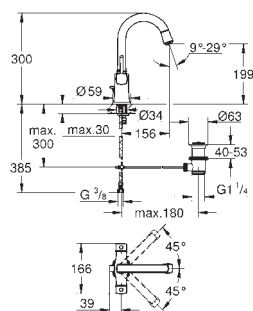

21 107 000 chrom 436,00
21 107 IGO chrom / złoty 567,00

Grandera
Bateria umywalkowa, DN 15
Rozmiar L
montaż jednocorowowy
zawory wody ciepłej/zimnej z głowicami ceramicznymi 1/2", 90°
GROHE StarLight powłoka chromowa
GROHE EcoJoy mniejsze zużycie wody
perlator z GROHE AquaGuide 5.7 l/min
obrotowa wylewka
zestaw odpływowy z drążkiem pociągającym 1 1/4"
giętkie węże przyłączeniowe
min. rekomendowane ciśnienie 1,0 bar