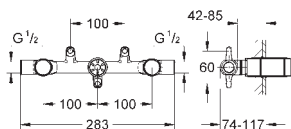

Nr. kat.

Kolor

Cena (€)

29 025 000

230,00

**dwuuchwytowe elementy
do zabudowy podtynkowej**

do 3-otworowej baterii umywalkowej
zabudowa w ścianie
bez elementów do montażu gotowego
głębokość zabudowy 43 - 85 mm
odporny na korozję mosiądz DR
urządzenie instalacyjne