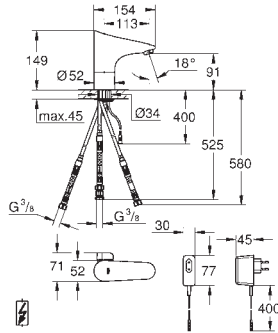

34 197 001

chrom

747,00

Europlus E

Umywalkowa bateria elektroniczna na podczerwień 1/2" z mieszaczem i regulowanym ogranicznikiem temperatury z czujnikiem podczerwi do komunikacji dwukierunkowej do monitorowania, konfigurowania i celów serwisowych z transformatorem 100-230 V AC, 50-60 Hz, 6 V DC do otwartych term bezciśnieniowych

GROHE StarLight powłoka chromowa
GROHE EcoJoy mniejsze zużycie wody
wbudowany statyczny ogranicznik przepływu
sitka do zanieczyszczeń
zawór magnetyczny
system szybkiego montażu
7 programów wstępnych
znak CE
klasa ochronna transformatora IP 44
klasa bezpieczeństwa IP 57