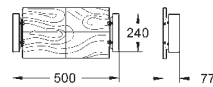

38 652 000

122,00

Rapid SL

Płyta mocująca
do armatur podtynkowych i przewietrzników
do lekkiej ściany szkieletowej
do ram pustych
do GROHE Rapido
500 x 240 x 77 mm
z regulacją głębokości 75-115 mm
ze sklejką wodoodporną
materiał mocujący