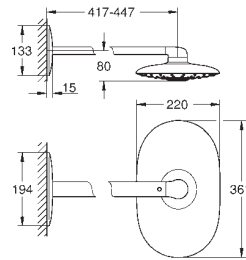

GROHE DESZCZOWNICE

Nr. kat. Kolor Cena (€)

26 254 000 chrom 622,00

Rainshower 360 Duo
Deszczownica z ramieniem 450 mm, 2 strumienie
elementy składowe:
Rainshower 360 DUO deszczownica
chromowana tarcza deszczownicy
2 rodzaje strumieni
rodzaje strumieni: GROHE PureRain/GROHE Rain O² spray* i TrioMassage
ramię prysznicowe 450 mm
GROHE DreamSpray perfekcyjny natrysk
GROHE StarLight powłoka chromowa
SpeedClean system przeciw osadom wapiennym
wewnętrzny kanał wodny
montaż z elementem podtynkowym 26 264 001 (zamawiany osobno)

* do wyboru przy pierwszej instalacji; ustawienie fabryczne: strumień GROHE PureRain

26 254 LS0 moon white 622,00