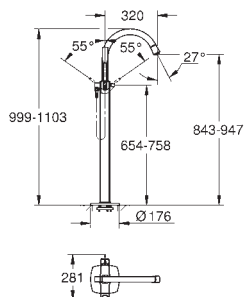

23 318 000 chrom 1 700,00
23 318 IGO chrom / złoty 2 210,00

Grandera
Wolnostojąca bateria wannowa
do montażu gotowego z 45 984 001 (zamawiany osobno)
GROHE SilkMove głowica ceramiczna 46 mm
GROHE StarLight powłoka chromowa
automatyczny przełącznik: wanna/prysznic
wylewka z perlatozem
wysięg 320 mm
wyjście prysznic 1/2" ze zintegrowanym zaworem zwrotnym
z zamocowaniem prysznic
prysznic ręczny Grandera 7,6 l
Silverflex wąż prysznicowy 1250 mm
zabezpieczenie przed przepływem zwrotnym