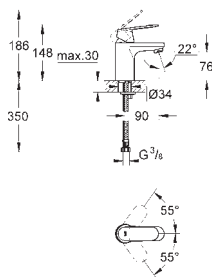

32 824 000

chrom

101,00

Eurosmart Cosmopolitan
Bateria umywalkowa, DN 15
Rozmiar S

montaż jednootworowy
metalowa dźwignia
GROHE SilkMove głowica ceramiczna 35 mm
regulowany ogranicznik strumienia przepływu
minimalny przepływ 2,5 l/min
GROHE StarLight powłoka chromowa
GROHE QuickFix system instalacyjny
z pierścieniem centrującym
perlator
bez zestawu odpływowego
giętkie węże przyłączeniowe
opcjonalny ogranicznik temperatury (46 375 000)
I klasa głośności według normy DIN 4109