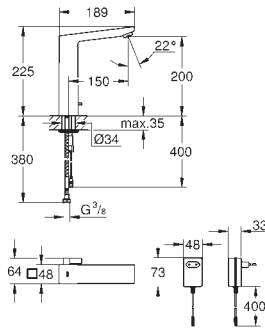

nowość

36 440 000

chrom

705,00

Eurocube E

Umywalkowa bateria elektroniczna na podczerwień 1/2" z mieszaczem i regulowanym ogranicznikiem temperatury z czujnikiem podczerwieni do komunikacji dwukierunkowej do monitorowania, konfigurowania i celów serwisowych z transformatorem 100-230 V AC, 50-60 Hz, 6 V DC

GROHE StarLight powłoka chromowa

strumień laminarny 5,7 l/min

giętkie węże przyłączeniowe

zawór zwrotny

sitka do zanieczyszczeń

ze zintegrowanym elektrozworem

system szybkiego montażu

7 programów wstępnych

• automatyczne spłukiwanie

• dezynfekcja termiczna

• tryb czyszczenia

dodatkowe funkcje i precyzyjne ustawienia za pomocą pilota (36 407 001)

znak CE

I klasa głośności według normy DIN 4109

klasa bezpieczeństwa IP 57

min. rekomendowane ciśnienie 1,0 bar

nowość