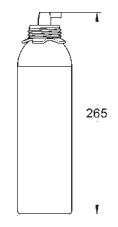

40 434 001 N

33,33

GROHE Blue

Wkład czyszczący

do 100% dezynfekcji biologicznej

chłodziarki GROHE Blue i głowicy filtra

zawiera głowicę i tester jakości wody

do użycia tylko w połączeniu z 40 694 000

Produkt zawiera substancję niebezpieczną. Szczegółowe informacje dostępne są w karcie produktu. Karta bezpieczeństwa znajduje się na stronie: www.grohe.com/safety-data-sheets/