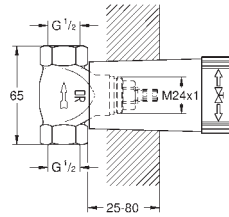

GROHE GROHTHERM 1000

Nr. kat.

Kolor

Cena (€)

BATERIE TERMO-
STATYCZNE

29 800 000

25,00

Elementy wewnętrzne zaworu podtynkowego, DN 15

zmontowana wstępnie głowica 1/2"
krótki trzpień, tuleja ochronna, przyłącze gwintowane 1/2"
odporny na korozję mosiądz DR

29 802 000

44,00

ditto, zamontowana wstępnie głowica 3/4", przyłącze gwintowane 3/4"

29 805 000

64,00

ditto, zamontowana wstępnie głowica 1", przyłącze gwintowane 1"