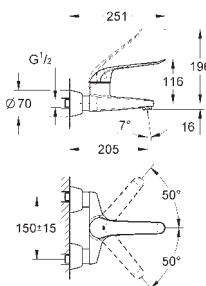

32 778 000

chrom

240,00

Euroeco Special
Bateria umywalkowa, DN 15

montaż ścienny

GROHE StarLight powłoka chromowa

GROHE SilkMove głowica ceramiczna 46 mm

GROHE EcoJoy mniejsze zużycie wody

regulowany ogranicznik strumienia przepływu

zmiennie nastawiany ogranicznik temperatury

minimalny przepływ 2,5 l/min

regulator strumienia laminarnego 9 l/min.

wylewka, wysięg 205 mm

dźwignia metalowa, długość dźwigni 170 mm

przylączka S

32 779 000

chrom

276,00

ditto, z zamykanymi przylączkami S, wysięg wylewki 221 mm