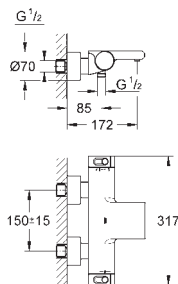

GROHE GROHTHERM 2000

Nr. kat.

Kolor

Cena (€)

34 174 001

chrom

347,00

Grotherm 2000

Bateria wannowa z termostatem, DN 15

montaż ścienny

GROHE 100% CoolTouch obudowa termostatu oraz

przyłącza S zabezpieczone przed nagrzewaniem

GROHE StarLight powłoka chromowa

GROHE Aqua Paddle ergonomiczny kształt uchwytów

GROHE SafeStop blokada na 38°C

GROHE SafeStop Plus w zestawie opcjonalny ogranicznik temperatury 43°C

GROHE TurboStat głowica termostatyczna

zintegrowane odcięcie wody mieszanej

GROHE AquaDimmer Plus zawierający następujące funkcje:

- zintegrowany przycisk **GROHE EcoButton**

- regulacja strumienia przepływu

- przełącznik wanna/prysznic

wyjście prysznicza na dole 1/2"

GROHE XL Waterfall strumień wody

regulator strumienia

wbudowane zawory zwrotne

sitka do zanieczyszczeń

zabezpieczenie przed przepływem zwrotnym

zakryte przyłącza S, rozety z uszczelnieniem

wyposażenie opcjonalne: GROHE EasyReach metalowa półka (18 608 001)

GROHE EcoJoy mniejsze zużycie wody

34 176 001

chrom

507,00