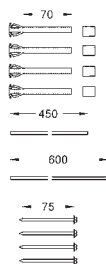

Zestaw przedłużający 70 mm
do przycisków uruchamiających do
zbiorników spłukujących GD 2, 6 - 9 l
z pneumatycznym zaworem odpływowym