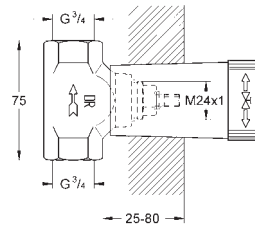

GROHE GROHTHERM 3000 COSMOPOLITAN

Nr. kat.

Kolor

Cena (€)

29 813 000

35,00

Zawór podtynkowy, 3/4"

wstępnie zamontowana głowica ceramiczna 3/4"
90°

przyłącze gwintowane 3/4"
wyrównanie głębokości wbudowania
mieszkiem sprężystym
25 - 80 mm

odporny na korozję mosiądz DR
min. rekomendowane ciśnienie 1,0 bar