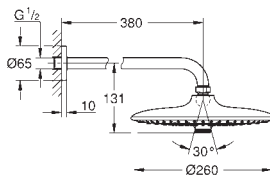

Euphoria 260

Deszczownica z ramieniem 380 mm, 3 strumienie

elementy składowe:

deszczownica Euphoria 260 (26 457 000)

3 rodzaje strumieni:

Rain, SmartRain, Jet

ramię prysznicowe Rainshower 380 mm (28 361 000)

GROHE EcoJoy, ogranicznik przepływu 9,5 l/min

GROHE DreamSpray perfekcyjny natrysk

GROHE StarLight powłoka chromowa

SpeedClean system przeciw osadom wapiennym

wewnętrzny kanał wodny

nadaje się do podgrzewaczy przepływowych

min. rekomendowane ciśnienie 1,0 bar

26 458 000

chrom

194,00

ditto, bez ogranicznika przepływu