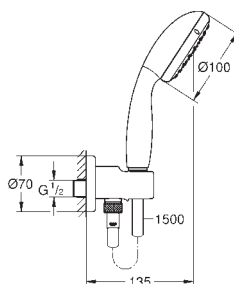

New Tempesta 100
Zestaw prysznicowy 2 strumienie

elementy składowe:

prysznic ręczny (27 597 001)
uchwyt prysznicowy ściennego (28 605 000), nieprzestawialny
wąż prysznicowy Relaxflex 1250 mm (28 150 001)

GROHE EcoJoy ogranicznik przepływu 5,7 l/min

GROHE DreamSpray perfekcyjny natrysk

GROHE StarLight powłoka chromowa

SpeedClean system przeciw osadom wapiennym
wewnętrzny kanał wodny

ShockProof silikonowy pierścień chroniący słuchawkę w razie upadku
nadaje się do podgrzewaczy przepływowych
min. rekomendowane ciśnienie 1,0 bar

26 164 001

chrom

30,00

ditto, ogranicznik przepływu 9.5 l/min.

27 799 001

chrom

29,00

ditto, bez ogranicznika przepływu

nowość