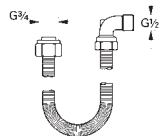

28 993 000 55,00

Talentofill
Zestaw przyłączeniowy, DN 20
z 1,5 m giętką rurą przyłączeniową
bez elementów do montażu gotowego