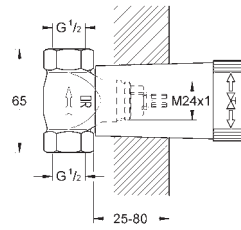

GROHE RAPIDO C

Nr. kat.

Kolor

Cena (€)

29 811 000

Zawór podtynkowy, 1/2"
wstępnie zamontowana głowica 1/2"
180°
przyłącze gwintowane 1/2"
wyrównanie głębokości wbudowania
mieszkiem sprężystym
25 - 80 mm
odporny na korozję mosiądz DR

27,00

29 813 000
ditto, 3/4"

35,00