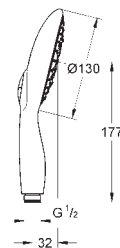

27 673 000

chrom

94,00

Power&Soul 130
Prysznic ręczny, 4 strumienie, szara tarcza prysznic
GROHE Rain O², Rain, Bokoma Spray, Jet
GROHE EcoJoy, ogranicznik przepływu 9,5 l/min
GROHE DreamSpray perfekcyjny natrysk
GROHE One-click showering wybór rodzaju strumienia
prysznic za pomocą przycisku
GROHE StarLight powłoka chromowa
SpeedClean system przeciw osadom wapiennym
wewnętrzny kanał wodny
uniwersalny montaż, pasuje do wszystkich
standardowych węży prysznicowych.
nadaje się do podgrzewaczy przepływowych
min. rekomendowane ciśnienie 1,0 bar