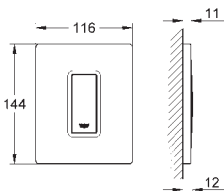

38 784 SD0

stal szlachetna

181,00

Skate Cosmopolitan
Przycisk uruchamiający

ze stali szlachetnej
ręczny zawór spłukujący do pisuaru
do montażu gotowego z
do Rapido U lub Rapido UMB
116 x 144 mm
wkład mechaniczny
ciśnienie przepływu min 0,5 bar
maksymalne ciśnienie robocze 6 bar
1.0 - 6.0 regulowane
armatura II klasy głośności
ramka mocująca z tworzywa sztucznego
zamocowanie zakryte