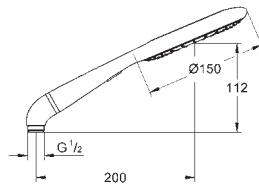

27 276 000 chrom 87,00

Rainshower Icon 150
Prysznic ręczny 2 strumienie
Rain, SmartRain
funkcja Eco (redukcja przepływu)
GROHE EcoJoy mniejsze zużycie wody
metalowe kolanko do łączenia prysznic ręcznego z węzem prysznicowym
GROHE DreamSpray perfekcyjny natrysk
GROHE StarLight powłoka chromowa
SpeedClean system przeciw osadom wapiennym
wewnętrzny kanał wodny
uniwersalny montaż, pasuje do wszystkich standardowych węży prysznicowych.
nadaje się do podgrzewaczy przepływowych