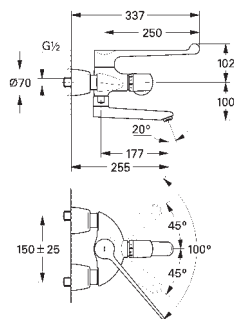

Grotherm Ergomix

Bateria umywalkowa z termostatem, DN 15

do uruchamiania dźwigni ramieniem
montaż ścienny
metalowa dźwignia ramienna 250 mm
kąt obrotu 100°
metalowy ogranicznik krańcowy
głowica ceramiczna 1/2"
termoelement z materiału rozszerzalnego
pokrętło z wyborem temperatury
z ogranicznikiem bezpieczeństwa
pomiędzy 35°C i 45°C
urządzenie ułatwiające dezynfekcję
termiczną
obrotowa wylewka
regulator strumienia laminarnego 9 l/min.
ogranicznik ruchu, unieruchamiany
wbudowane zawory zwrotne
sitka do zanieczyszczeń
wysięg 255 mm
zakryte przyłącza S

GROHE StarLight powłoka chromowa