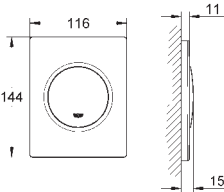

38 804 000
38 804 SH0

chrom
biel alpejska

114,00
111,00

Nova Cosmopolitan
Płytką uruchamiającą

ręczny zawór spłukujący do pisuaru
do montażu gotowego z
do Rapido U lub Rapido UMB
116 x 144 mm
wkład mechaniczny
ciśnienie przepływu min 0,5 bar
maksymalne ciśnienie robocze 6 bar
1.0 - 6.0 regulowane
armatura II klasy głośności
GROHE StarLight powłoka chromowa