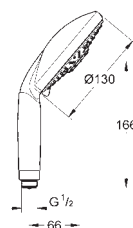

28 764 000 chrom 98,00

Rainshower Classic 130
Prysznic ręczny 3 strumienie
Rain / Jet / Pure
GROHE StarLight powłoka chromowa
SpeedClean system przeciw osadom wapiennym
wewnętrzny kanał wodny
uniwersalny montaż, pasuje do wszystkich standardowych węży prysznicowych.
nadaje się do podgrzewaczy przepływowych
minimalny przepływ 5 l/min
min. rekomendowane ciśnienie 1,0 bar