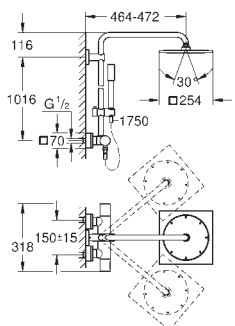

Rainshower F-Series System 254

System prysznicowy z termostatem do montażu ściennego

elementy składowe:
poziome obrotowe ramię 450 mm
termostat natynkowy z funkcją Aquadimmer
przełącznik: deszczownica/ prysznic ręczny
prysznic górny Rainshower F-Series 254 (27 285 000)
z przegubem kulowym, o kącie obrotu $\pm 20^\circ$
prysznic ręczny Sena (28 034 000)
z regulacją za pomocą przesuwanego
uchwyty prysznicowego (12 140 000)
metalowy wąż prysznicowy 1750 mm
GROHE EcoJoy, ogranicznik przepływu 9,5 l/min
GROHE TurboStat
GROHE SafeStop blokada na 38°C
GROHE SafeStop Plus w zestawie opcjonalny ogranicznik temperatury 43°C
GROHE CoolTouch
GROHE DreamSpray perfekcyjny natrysk
GROHE StarLight powłoka chromowa
SpeedClean system przeciw osadom wapiennym
wewnętrzny kanał wodny
przystosowany do podgrzewaczy
przepływowych o mocy min. 18 kW
min. przepływ 7 l/min.

27 374 000

chrom

1 410,00