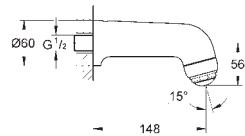

GROHE DESZCZOWNICE

Nr. kat.

Kolor

Cena (€)

28 089 000

chrom

177,00

Relaxa Plus 30
Prysznic górny
dla sportowców

wersja wandaloodporna
zabezpieczony przed kradzieżą
gwint przyłącza 1/2"

wysięg 148 mm

GROHE StarLight powłoka chromowa
regulowane natężenie przepływu
od 5 do 35 l/min