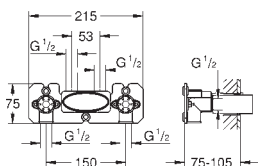

Element podtynkowy
montaż ścienny
2 wyjścia 1/2"
głębokość instalacji 75-105 mm
przyłącze do płukania
materiał uszczelniający w komplecie
urządzenie instalacyjne