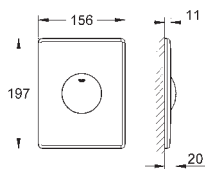

38 672 SD0

stal szlachetna

120,00

Skate

Przycisk uruchamiający

ze stali szlachetnej
do spłukiwania jednofunkcyjnego
do pneumatycznego
zaworu spłukującego
montaż pionowy
156 x 197 mm

uruchamianie przyciskiem
ramka mocująca z tworzywa sztucznego
zamocowanie zakryte
GROHE EcoJoy mniejsze zużycie wody