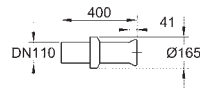

GROHE EURO CERAMIC

Nr. kat.

Kolor

Cena (€)

39 453 000

Przyłącze WC
poziome
320 mm od ściany

30,00