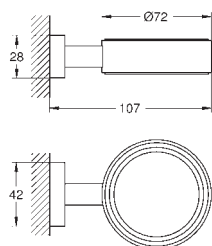

GROHE ESSENTIALS CUBE

Nr. kat. Kolor Cena (€)

40 508 001 N chrom 26,66

Essentials Cube
Uchwyt
materiał: metal
na szkalnkę (40 372 001)
mydelniczkę (40 368 001) lub dozownik do mydła (40 394 001)
ukryte mocowanie
GROHE StarLight powłoka chromowa