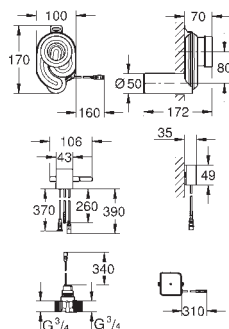

39 368 000

606,00

Syfon z czujnikiem temperatury do spłukiwania pisuaru

z transformatorem 100-240 V AC, 50-60 Hz, 6,75 V DC

syfon z czujnikiem temperatury
głowica z elektrozaworem i filtrem zanieczyszczeń

ciśnienie przepływu min 0,5 bar
ciśnienie robocze max. 10 bar
7 programów wstępnych

- automatyczne spłukiwanie

- tryb czyszczenia

wstępne spłukiwanie włącz/wyłącz

znak CE