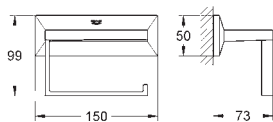

Allure Brilliant
Uchwyt na papier
GROHE StarLight powłoka chromowa

40 500 000 N chrom 282,50