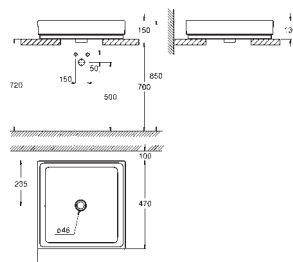

39 481 00H N

biel alpejska

149,99

Cube Ceramic
Umywalka nablatowa 50 cm
bez otworu
500 x 470 mm
zestaw mocujący w komplecie
z ceramiki sanitarnej
PureGuard antybakteryjna, łatwa do czyszczenia powłoka
Dostępność 2. kwartał 2018

nowość