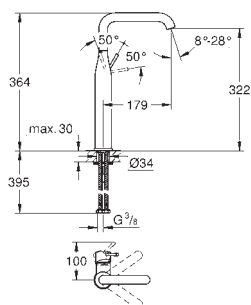

32 901 001	chrom	267,00
32 901 DC1	stal nierdzewna	345,00
32 901 BE1	polished nickel	350,00
32 901 EN1	brushed nickel	350,00
32 901 GL1	cool sunrise	350,00
32 901 GN1	brushed cool sunrise	350,00
32 901 DA1	warm sunset	350,00
32 901 DL1	brushed warm sunset	350,00
32 901 A01	hard graphite	350,00
32 901 AL1	brushed hard graphite	350,00

Essence

Bateria umywalkowa, DN 15

Rozmiar XL

montaż jednootworowy
metalowa dźwignia
do umywalk wolnostojących
GROHE SilkMove głowica ceramiczna 28 mm
z ogranicznikiem temperatury
GROHE StarLight powłoka chromowa
GROHE EcoJoy perlator 5,7 l/min
GROHE AquaGuide regulowany perlator
GROHE QuickFix Plus system szybkiego montażu
obrotowa wylewka z perlatozem
i ogranicznikiem obrotu
bez zestawu odpływowego
giętkie węże przyłączeniowe
min. rekomendowane ciśnienie 1,0 bar