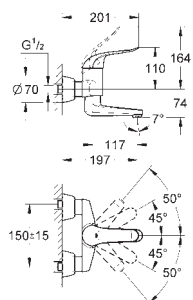

32 767 000

chrom

256,00

Euroeco Special
Bateria umywalkowa, DN 15

montaż ścienny

GROHE StarLight powłoka chromowa

GROHE SilkMove głowica ceramiczna 46 mm

GROHE EcoJoy mniejsze zużycie wody

regulowany ogranicznik strumienia przepływu

zmiennie nastawiany ogranicznik temperatury

minimalny przepływ 2,5 l/min

regulator strumienia laminarnego 9 l/min.

obrotowa wylewka

wysięg wylewki 197 mm

dźwignia metalowa, długość dźwigni 120 mm

przylączka S

32 771 000

chrom

292,00

ditto, z zamykanymi przylączkami S, wysięg wylewki 214 mm