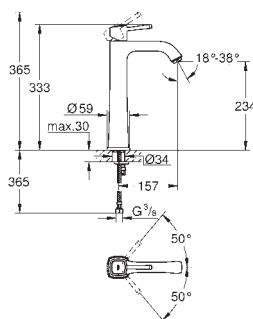

23 313 000 chrom 481,00
23 313 IGO chrom / złoty 626,00

Grandera
Bateria umywalkowa, DN 15
Rozmiar XL
do umywalk wolnostojących
GROHE SilkMove głowica ceramiczna 28 mm
ogranicznik temperatury
GROHE StarLight powłoka chromowa
GROHE EcoJoy mniejsze zużycie wody
GROHE QuickFix system szybkiego montażu
perlator z GROHE AquaGuide 5.7 l/min
bez zestawu odpływowego
giętkie węże przyłączeniowe
min. rekomendowane ciśnienie 1,0 bar