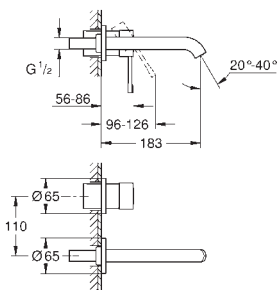

Nr. kat. Kolor Cena (€)

19 408 001	chrom	197,00
19 408 DC1	stal nierdzewna	255,00
19 408 BE1	polished nickel	258,00
19 408 EN1	brushed nickel	258,00
19 408 GL1	cool sunrise	258,00
19 408 GN1	brushed cool sunrise	258,00
19 408 DA1	warm sunset	258,00
19 408 DL1	brushed warm sunset	258,00
19 408 A01	hard graphite	258,00
19 408 AL1	brushed hard graphite	258,00

Essence

2-otworowa bateria umywalkowa

Rozmiar M

montaż ścienny

do montażu gotowego z

23 571 000 (zamawiany osobno)

bez elementów do zabudowy podtynkowej

metalowa rozeta

metalowa dźwignia

GROHE StarLight powłoka chromowa

GROHE EcoJoy perlator 5,7 l/min

GROHE AquaGuide regulowany perlator

rozstaw między wylewką a dźwignią 110 mm

wysięg wylewki 183 mm

min. rekomendowane ciśnienie 1,0 bar

19 967 001	chrom	211,00
19 967 DC1	stal nierdzewna	287,00
19 967 BE1	polished nickel	291,00
19 967 EN1	brushed nickel	291,00
19 967 GL1	cool sunrise	291,00
19 967 GN1	brushed cool sunrise	291,00
19 967 DA1	warm sunset	291,00
19 967 DL1	brushed warm sunset	291,00
19 967 A01	hard graphite	291,00
19 967 AL1	brushed hard graphite	291,00

ditto, wysięg wylewki 230 mm

23 571 000

228,00

Jednouchwytowy element do zabudowy podtynkowej

do 2-otworowej baterii umywalkowej

zabudowa w ścianie

bez elementów do montażu gotowego

GROHE SilkMove głowica ceramiczna 35 mm

regulowany ogranicznik strumienia przepływu

z ogranicznikiem temperatury

wylewka może być umieszczona z lewej lub prawej strony

odporny na korozję mosiądz DR