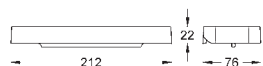

18 349 000

31,00

Eurosmart Cosmopolitan

półka na kosmetyki
do baterii prysznicowej 32 837 000