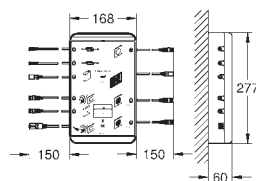

26 374 000

1 100,00

GROHE F-digital Deluxe

Jednostka bazowa 4.0 Bluetooth F-Series 40" (BCU V4.0)

do sterowania kurtyną świetlną w deszczownicy sufitowej Rainshower F-Series 40" AquaSymphony
możliwość podłączenia i sterowania dodatkowymi modułami pary, światła i dźwięku

elementy składowe:

- 2 podłączenia wtykowe, każde dla 1 pary modułów dźwiękowych (36 360 000)
- 1 podłączenie wtykowe dla jednej pary modułów świetlnych (36 359 000)
- 1 podłączenie wtykowe LightCurtain do Rainshower F-Series 40" AquaSymphony (26 373 000)

AquaSymphony (26 373 000)

- 2 podłączenia wtykowe do modułu pary (36 362 000 lub 36 368 000), w tym

1 podłączenie do generatora pary i 1 podłączenie do czujnika temperatury

- 2 podłączenia wtykowe dla zasilania (dla jednego zasilacza maksymalnie 4

moduły (światło/dźwięk).

- 2 złącza wtykowe do stacji dokującej lub urządzenia Bluetooth (napięcie zasilania i linii danych)

znak CE

konieczne pozostawienie dostępu do urządzenia w celach serwisowych

opcja: obudowa do zabudowy podtynkowej 36 367 000

komponenty zamawiane osobno

36 397 000

1 460,00