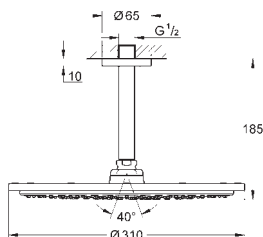

Rainshower Cosmopolitan 310

Deszczownica z przepustem stropowym 142 mm, 1 strumień

elementy składowe:

deszczownica Rainshower Cosmopolitan 310 (27 478 000)

1 rodzaj strumienia:

strumień Rain

przepust stropowy Rainshower 142 mm (28 724 000)

GROHE EcoJoy, ogranicznik przepływu 9,5 l/min

GROHE DreamSpray perfekcyjny natrysk

GROHE StarLight powłoka chromowa

SpeedClean system przeciw osadom wapiennym

DropStop zabezpieczenie przed kapaniem z deszczownicy po zamknięciu wody

nadaje się do podgrzewaczy przepływowych

min. rekomendowane ciśnienie 1,0 bar

26 057 000	chrom	534,00
ditto, bez ogranicznika przepływu