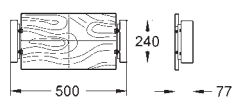

GROHE RAPIDO T

Nr. kat.

Kolor

Cena (€)

38 652 000

122,00

Rapid SL

Płyta mocująca

do armatur podtynkowych i przewietrzników

do lekkiej ściany szkieletowej

do ram pustych

do GROHE Rapido

500 x 240 x 77 mm

z regulacją głębokości 75-115 mm

ze sklejką wodoodporną

materiał mocujący

ELEMENTY
PODYNKOWE