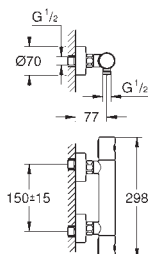

GROHE GROHTHERM 1000 COSMOPOLITAN M

Nr. kat.

Kolor

Cena (€)

34 065 002	chrom	267,00
34 065 DC2	stal nierdzewna	298,00
34 065 BE2	polished nickel	327,00
34 065 EN2	brushed nickel	327,00
34 065 GL2	cool sunrise	327,00
34 065 GN2	brushed cool sunrise	327,00
34 065 DA2	warm sunset	327,00
34 065 DL2	brushed warm sunset	327,00
34 065 A02	hard graphite	327,00
34 065 AL2	brushed hard graphite	327,00

Grotherm 1000 Cosmopolitan M

Bateria prysznicowa z termostatem, DN 15

montaż ścienny

GROHE StarLight powłoka chromowa

GROHE MetalGrip ergonomiczne uchwyty

GROHE SafeStop blokada na 38°C

GROHE SafeStop Plus w zestawie opcjonalny ogranicznik temperatury 43°C

GROHE TurboStat głowica termostaticzna

zintegrowane odcięcie wody mieszanej

pokrętko z regulacją strumienia przepływu z **GROHE EcoButton** (przycisk oszczędnościowy)

głowica ceramiczna 1/2", 180°

wyście prysznic na dole 1/2"

wbudowane zawory zwrotne

sitka do zanieczyszczeń

zabezpieczenie przed przepływem zwrotnym

przyłącza S

metalowa rozeta

min. rekomendowane ciśnienie 1,0 bar

GROHE EcoJoy mniejsze zużycie wody

34 215 002

chrom

297,00

Grotherm 1000 Cosmopolitan M

Bateria wannowa z termostatem, DN 15

montaż ścienny

GROHE StarLight powłoka chromowa

GROHE MetalGrip ergonomiczne uchwyty

GROHE SafeStop blokada na 38°C

GROHE SafeStop Plus w zestawie opcjonalny ogranicznik temperatury 43°C

GROHE TurboStat głowica termostaticzna

zintegrowane odcięcie wody mieszanej

automatyczny przełącznik: wanna/prysznic

pokrętko z regulacją strumienia przepływu z **GROHE EcoButton** (przycisk oszczędnościowy)

głowica ceramiczna 1/2", 180°

wyście prysznic na dole 1/2"

perlator

wbudowane zawory zwrotne

sitka do zanieczyszczeń

zabezpieczenie przed przepływem zwrotnym

przyłącza S

metalowa rozeta

min. rekomendowane ciśnienie 1,0 bar

GROHE EcoJoy mniejsze zużycie wody