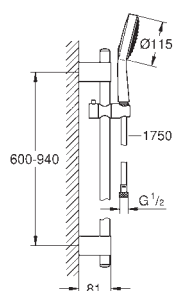

27 755 000 chrom 199,00

Power&Soul Cosmopolitan 115
zestaw prysznicowy, 2 strumienie

elementy składowe:
słuchawka prysznicowa Power&Soul Cosmopolitan 115 (27 661 000)
dźwążek prysznicowy, 900 mm (27 785 000)
Silverflex wąż prysznicowy 1750 mm (28 388 000)
GROHE CoolTouch
GROHE DreamSpray perfekcyjny natrysk
GROHE StarLight powłoka chromowa
GROHE QuickFix Plus regulowany rozstaw pomiędzy uchwytami dla dopasowania do istniejących otworów
SpeedClean system przeciw osadom wapiennym
Twistfree system zapobiegający skręcaniu węża prysznicowego nadaje się do podgrzewaczy przepływowych min. rekomendowane ciśnienie 1,0 bar