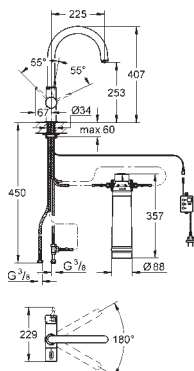

Dostępność 2. kwartał 2018

GROHE BLUE PURE

Nr. kat.

Kolor

Cena (€)

33 249 001
33 249 DC1

chrom
stal nierdzewna

779,00
919,00