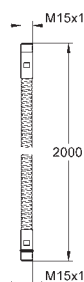

GROHE WĘŻE PRYSZNICOWE

Nr. kat.

Kolor

Cena (€)

28 158 000 N

chrom

32,49

Metalowy wąż prysznicowy
2000 mm
do zestawu prysznicowego
montowanego na obrzeżu wanny
lub na ławie z płytek okładzinowych
GROHE StarLight powłoka chromowa

28 146 000

chrom

56,00

Metalowy wąż prysznicowy
2000 mm
M15 x M15
GROHE StarLight powłoka chromowa

PRYSZNICE

nowość

45 973 001 N

chrom

10,41

Relexaflex
Wąż prysznicowy z tworzywa
1500 mm
gładka, łatwa do czyszczenia powierzchnia
wytrzymałość na rozciąganie 500 N
odporność na ciśnienie do 5 bar
odporność na temperaturę do 70°C
odporność na skręcenia
uniwersalne przyłącze G 1/2" x 1/2"
GROHE StarLight powłoka chromowa
opakowanie: blister
opakowanie zawiera 10 sztuk

45 971 001 N
ditto, długość 1250 mm

chrom

8,74