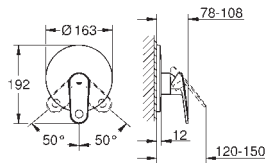

19 537 002

chrom

170,00

Europlus
Jednouchwytywa bateria prysznicowa
do montażu gotowego z
GROHE Rapido E 35 501 000 (zamawiany osobno)
bez elementów do zabudowy podtynkowej
metalowa dźwignia
GROHE StarLight powłoka chromowa
uszczelnienie rozety i trzpienia
rozeta ścienna
zakryte mocowanie

35 501 000

99,00

GROHE Rapido E uniwersalny podtynkowy element jednouchwy