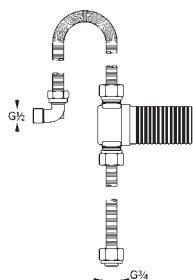

28 995 000 242,00

Talentofill
Zestaw przyłączeniowy, DN 20
z podtynkowym przerywaczem strumienia
elementy składowe:
podtynkowy przerywacz strumienia
(Bauart A2, DIN 1988, Teil IV)
3,5 m giętkiej rury przyłączeniowej
(2-częściowa)
bez rozety (19 954 000)