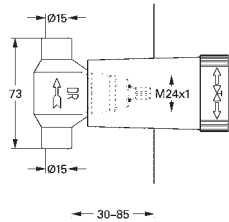

29 801 000

24,00

Elementy wewnętrzne zaworu podtynkowego, DN 15

zmontowana wstępnie głowica 1/2"
krótki trzpień, tuleja ochronna
połączenie lutowane Ø15 mm
odporny na korozję mosiądz DR

29 803 000

39,00

ditto, połączenie lutowane Ø 18 mm

29 804 000

42,00

ditto, połączenie lutowane Ø 22 mm