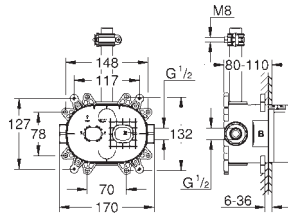

GROHE DESZCZOWNICE

Nr. kat.

Kolor

Cena (€)