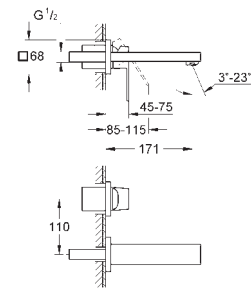

19 895 000 chrom 257,00

Eurocube
2-otworowa bateria umywalkowa
Rozmiar S
montaż ścienny
do montażu gotowego z
23 200 000 (zamawiany osobno)
bez elementów do zabudowy podtynkowej
metalowa rozeta
metalowa dźwignia
GROHE StarLight powłoka chromowa
GROHE AquaGuide regulowany perlator
rozstaw między wylewką a dźwignią 110 mm
wysięg 171mm
min. rekomendowane ciśnienie 1,0 bar

23 447 000 chrom 270,00
ditto, wysięg wylewki 231 mm