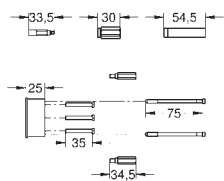

GROHE CONCETTO

Nr. kat. Kolor Cena (€)

46 191 000 79,00

Zestaw przedłużek 25 mm
do uniwersalnego, podtynkowego elementu jednouchytowego do baterii wannowej lub prysznicowej nadaje się do wszystkich kolekcji i powierzchni

46 343 000 244,00

ditto, zestaw przedłużek 50 mm