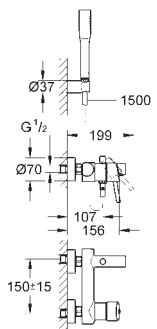

19 345 001

chrom

160,00

Concetto
Jednouchwytywa bateria prysznicowa
do montażu gotowego z
GROHE Rapido E 35 501 000 (zamawiany osobno)
bez elementów do zabudowy podtynkowej
metalowa dźwignia
GROHE StarLight powłoka chromowa
uszczelnienie rozety i trzpienia
rozeta ścienna
zakryte mocowanie
35 501 000
GROHE Rapido E uniwersalny podtynkowy element jednouchwy