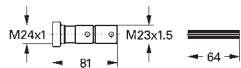

45 202 000

Zestaw przedłużek, 80 mm
do zaworów podtynkowych, 1/2", 3/4", 1"

9,50

45 203 000
ditto, 200 mm

11,50