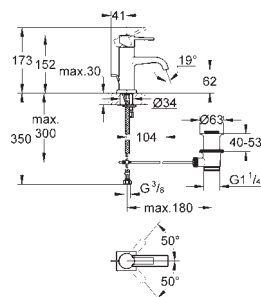

GROHE ALLURE

Nr. kat. Kolor Cena (€)

32 757 000 chrom 411,00

Allure
Bateria umywalkowa, DN 15
Rozmiar M
montaż jednootworowy
GROHE SilkMove głowica ceramiczna 28 mm
GROHE StarLight powłoka chromowa
GROHE EcoJoy ogranicznik przepływu 6,0 l/min.
system szybkiego montażu
perlator
zestaw odpływowy z drążkiem pociągającym 1 1/4"
giętkie węże przyłączeniowe