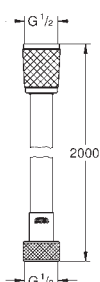

28 413 001 N chrom 16,24

Rotaflex
Wąż prysznicowy z tworzywa
2000 mm
gładka, łatwa do czyszczenia powierzchnia
wytrzymałość na rozciąganie 500 N
odporność na ciśnienie do 5 bar
odporność na temperaturę do 70°C
odporność na skręcenia
uniwersalne przyłącze G 1/2" x 1/2"
złączka stożkowa z funkcją Twistfree
GROHE StarLight powłoka chromowa
opakowanie: blister

28 410 001 N chrom 14,58
ditto, długość 1750 mm

28 409 001 N chrom 12,91
ditto, długość 1500 mm

nowość