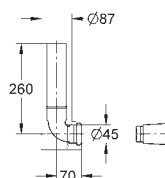

43 908 000

Rura spłukująca podtynkowa

kompletny do wbudowy spłuczki WC w ścianę z izolacją styropianową i zatyczką ochronną długość 280 mm

17,50