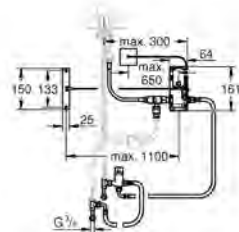

30 309 000

334,00

FootControl

zestaw do przezbrowienia

Foot Control: uruchamianie strumienia wody przez kontakt czujnika ze stopą
zasilanie bateria 6 V
bateria litowa CR-P2

znak CE

zawór magnetyczny

automatyczny wyłącznik bezpieczeństwa po 60 sek. (ustawienie fabryczne)

klasa ochrony IP 44

nadaje się do wszystkich baterii kuchennych GROHE z wyciąganą wylewką