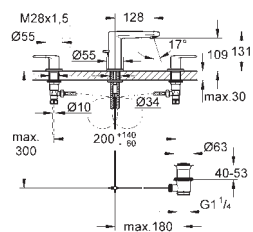

20 301 000 chrom 308,00

Europlus
Trzyotworowa bateria umywalkowa 1/2"
Rozmiar S
głowice ceramiczne 1/2", 90°
GROHE StarLight powłoka chromowa
GROHE QuickFix system instalacyjny
z pierścieniem centrującym
wylewka z perlatozem
zestaw odpływowi z drążkiem pociąganim 1 1/4"
elastyczne węże łączące pomiędzy elementem środkowym a zaworami bocznymi
nakrętka przyłącza z otworem 10,5 mm