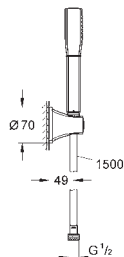

Nr. kat.

Kolor

Cena (€)

27 993 000
27 993 IGO

chrom
chrom / złoty

155,00
202,00

Grandera Stick

Zestaw prysznicowy

elementy składowe:

prysznic ręczny (26 037 000)

ścienny uchwyt prysznicowy (27 969 000)

wąż prysznicowy Rotaflex 1500mm (28 417 000)

ogranicznik przepływu **GROHE EcoJoy** 7,6 l/min

GROHE DreamSpray perfekcyjny natrysk

wewnętrzny kanał wodny

GROHE CoolTouch brak ryzyka oparzeń o gorące powierzchnie

GROHE StarLight powłoka chromowa

SpeedClean system przeciw osadom wapiennym

nadaje się do podgrzewaczy przepływowych

min. rekomendowane ciśnienie 1,0 bar