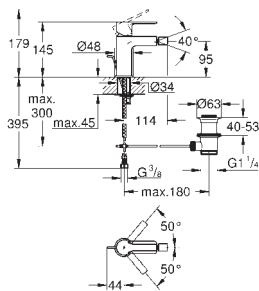

Nr. kat.

Kolor

Cena (€)

33 848 001
33 848 DC1

chrom
stal nierdzewna

218,00
284,00

Lineare

Jednouchwytywa bateria bidetowa, DN 15
Rozmiar S

montaż jednootworowy
metalowa dźwignia
GROHE SilkMove głowica ceramiczna 28 mm z ogranicznikiem temperatury
GROHE StarLight powłoka chromowa
GROHE QuickFix Plus system instalacyjny
perlator z przegubem kulowym
zestaw odpływowy z drążkiem pociągającym 1 1/4"
giętkie węże przyłączeniowe
min. rekomendowane ciśnienie 1,0 bar