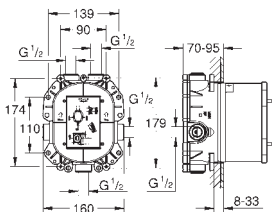

GROHE RAPIDO T

Nr. kat.

Kolor

Cena (€)

35 500 000

237,00

GROHE Rapido T
uniwersalny podtynkowy
element termostatyczny

wanna / prysznic / termostat centralny
bez elementów do montażu gotowego
zabudowa w ścianie 70mm - 95mm
urządzenie wstępnie zmontowane
GROHE TurboStat głowica termostatyczna
2 wyjścia górne 1/2"
wielkość przepływu 53 l/min. przy
wykorzystaniu wszystkich wyjść
wyjście na dole 1/2" - do stosowania
jedynie z oddzielnym zaworem
odcinającym
prosta instalacja dzięki skrzynce
montażowej
przygotowane otwory montażowe
do suchej i mokrej zabudowy
materiał uszczelniający w komplecie
korpus wykonany z mosiądzu
wbudowane zawory zwrotne i sitka do
zanieczyszczeń
GROHE EcoJoy mniejsze zużycie wody
I klasa głośności według normy DIN 4109
min. rekomendowane ciśnienie 1,0 bar