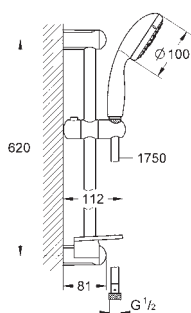

GROHE NEW TEMPESTA

Nr. kat.

Kolor

Cena (€)

PRYSZNICE

nowość