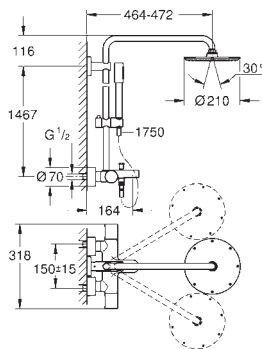

Rainshower System 210

System wannowo-prysznicowy z termostatem do montażu ściennego

elementy składowe:

poziome obrotowe ramię 450 mm
termostat natynkowy z funkcją Aquadimmer
przełącznik: deszczownica/ prysznic ręczny
deszczownica Rainshower Cosmopolitan 210 (28 373 000)
z przegubem kulowym, kąt obrotu $\pm 15^\circ$
wylewka wannowa
oddzielny przełącznik do prysznica ręcznego Sena (28 341 000)
z regulacją za pomocą przesuwanego
uchwyty prysznicowego (12 140 000)
metalowy wąż prysznicowy 1750 mm (27 178 000)

GROHE EcoJoy, ogranicznik przepływu 9,5 l/min

GROHE TurboStat głowica termostaticzna

GROHE SafeStop blokada na 38°C

GROHE SafeStop Plus w zestawie opcjonalny ogranicznik temperatury 43°C

GROHE CoolTouch

GROHE DreamSpray perfekcyjny natrysk

GROHE StarLight powłoka chromowa

SpeedClean system przeciw osadom wapiennym

wewnętrzny kanał wodny

przystosowany do podgrzewaczy

przepływowych o mocy min. 18 kW

min. przepływ 7 l/min.

min. rekomendowane ciśnienie 1,0 bar