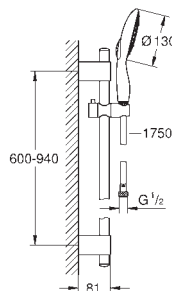

27 750 000 chrom 218,00

Power&Soul 160
zestaw prysznicowy, 4 strumienie
 elementy składowe:
 słuchawka prysznicowa Power&Soul 160 (27 675 000)
 drążek prysznicowy, 900 mm (27 785 000)
Silverflex wąż prysznicowy 1750 mm (28 388 000)
GROHE EcoJoy, ogranicznik przepływu 9,5 l/min
GROHE DreamSpray perfekcyjny natrysk
GROHE StarLight powłoka chromowa
GROHE QuickFix Plus regulowany rozstaw pomiędzy uchwytami dla dopasowania do istniejących otworów
SpeedClean system przeciw osadom wapiennym
 wewnętrzny kanał wodny
Twistfree system zapobiegający skręcaniu węża prysznicowego
 nadaje się do podgrzewaczy przepływowych