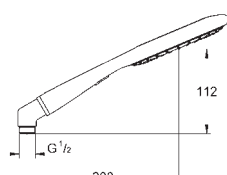

27 448 000 **fioletowy** 96,00

Rainshower Icon 150
Prysznic ręczny 2 strumienie
Rain, SmartRain
funkcja Eco (redukcja przepływu)
metalowe kolanko do łączenia prysznica ręcznego z węzłem prysznicowym
GROHE EcoJoy mniejsze zużycie wody
GROHE CoolTouch
GROHE DreamSpray perfekcyjny natrysk
GROHE StarLight powłoka chromowa
SpeedClean system przeciw osadom wapiennym
wewnętrzny kanał wodny
uniwersalny montaż, pasuje do wszystkich standardowych węży prysznicowych.
nadaje się do podgrzewaczy przepływowych