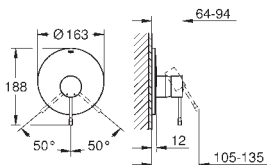

Nr. kat. Kolor Cena (€)

19 286 001	chrom	140,00
19 286 DC1	stal nierdzewna	191,00
19 286 BE1	polished nickel	193,00
19 286 EN1	brushed nickel	193,00
19 286 GL1	cool sunrise	193,00
19 286 GN1	brushed cool sunrise	193,00
19 286 DA1	warm sunset	193,00
19 286 DL1	brushed warm sunset	193,00
19 286 A01	hard graphite	193,00
19 286 AL1	brushed hard graphite	193,00

Essence

Jednouchwytywa bateria prysznicowa

do montażu gotowego z
GROHE Rapido E 35 501 000 (zamawiany osobno)
bez elementów do zabudowy podtynkowej
metalowa dźwignia

GROHE StarLight powłoka chromowa

uszczelnienie rozety i trzpienia

metalowa rozeta

zakryte mocowanie

min. rekomendowane ciśnienie 1,0 bar

35 501 000		99,00
GROHE Rapido E uniwersalny podtynkowy element jednouchwy