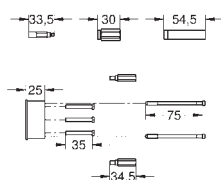

46 191 000 79,00

Zestaw przedłużek
25 mm
do uniwersalnego, podtynkowego elementu jednouchytowego
do baterii wannowej lub prysznicowej
nadaje się do wszystkich kolekcji i powierzchni

46 343 000 244,00
ditto, zestaw przedłużek 50 mm