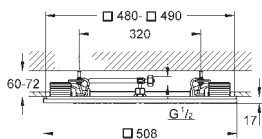

26 373 001

chrom

22 600,00

Rainshower F-Series 40" AquaSymphony
Deszczownica sufitowa z 6 rodzajami strumieni i oświetleniem
1016 mm (szerokość) x 762 mm (wysokość) x 145 mm (głębokość)

metal
minimalny przepływ 25 l/min
minimalne zalecane ciśnienie 3.0 bar
1 x AquaCurtain
1 x strumień Pure XL
1 x 2 strumienie chłodnej mgiełki
2 x strumień GROHE RainPure 400 x 190 mm
1 x 2 XL Waterfall
1 x 4 Bokoma Spray z regulowanym kątem nachylenia 20°; możliwość różnych kombinacji
pełna paleta LED: delikatne światło ze zmiennymi kolorami
możliwość ustawienia stałego dowolnie wybranego koloru
zasilanie 12 V DC
znak CE
SpeedClean system przeciw osadom wapiennym
GROHE DreamSpray perfekcyjny natrysk
GROHE StarLight powłoka chromowa

Elementy niezbędne do montażu zamawiane osobno: element podtynkowy (26 376 001), jednostka bazowa F-digital Deluxe (26 374 000), jednostka Bluetooth (36 371 000) i podłączenie: zasilacz

Konstrukcja sufitu musi spełniać wymagania strukturalne odpowiadające całkowitej masie produktu (>70 kg). Deszczownica posiada 8 osobnych wyjść wody i jedno wyjście na słuchawkę prysznicową, dlatego wydajność odpływu wody musi być wystarczająco wysoka (100 l / min). Przed wykonaniem planów montażowych zalecamy zapoznać się ze szczegółową instrukcją produktu.

rekomendacja: do zastosowania z Grohtherm F lub Grohtherm SmartControl

26 376 001

chrom

2 150,00

Rainshower F-Series 40"
Element montażowy
do montażu z systemem Rainshower F-Series 40" AquaSymphony
1000 mm (szerokość) x 745 mm (wysokość) x 152 mm (głębokość)
minimalna głębokość instalacji 167 mm
mosiężne kanały wodne
przyłącza 1/2"