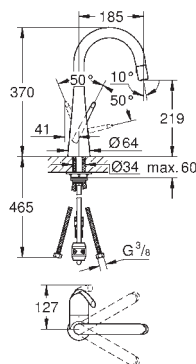

32 296 000

chrom

402,00

32 296 SDO

stal szlachetna

582,00

Zedra

Jednouchwytywa bateria kuchenna 1/2"

montaż jednootworowy

GROHE StarLight powłoka chromowa

GROHE SilkMove głowica ceramiczna 46 mm

regulator przepływu

wyciągana wylewka

przełącznik: perlator/ prysznic SpeedClean

automatyczne przełączanie na perlator

regulowany ogranicznik strumienia przepływu

obrotowa wylewka

kąt obrotu 360°

zabezpieczenie przed przepływem zwrotnym

giętkie węże przyłączeniowe

min. rekomendowane ciśnienie 1,0 bar