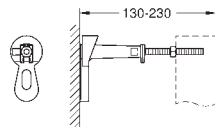

38 558 00M

19,00

Rapid SL kątownik ścienny
do montażu przyściennego
do mocowania elementów na murze
lub przed ścianą szkieletową
bezzopniowa regulacja głębokości
130 - 230 mm
do montażu pojedynczego lub szynowego
materiał mocujący
2 sztuki