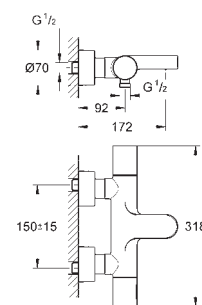

Grotherm 3000 Cosmopolitan

Bateria wannowa z termostatem, DN 15

montaż ścienny

GROHE StarLight powłoka chromowa

GROHE SafeStop blokada na 38°C

GROHE SafeStop Plus w zestawie opcjonalny ogranicznik temperatury 43°C

GROHE TurboStat głowica termostatyczna

zintegrowane odcięcie wody mieszanej

Aquadimmer wielofunkcyjny:

- regulacja strumienia przepływu

- przełącznik wanna/prysznic

wyście prysznic na dole 1/2"

perlator

wbudowane zawory zwrotne

sitka do zanieczyszczeń

zabezpieczenie przed przepływem zwrotnym

zakryte przyłącza S, rozety z uszczelnieniem

GROHE EcoJoy mniejsze zużycie wody

34 275 000

chrom

601,00