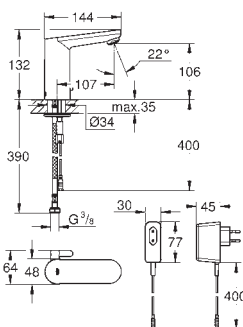

Eurosmart Cosmopolitan E

Umywalkowa bateria elektroniczna na podczerwień 1/2" z

mieszaczem i regulowanym ogranicznikiem temperatury

z czujnikiem podczerwieńi do komunikacji dwukierunkowej do monitorowania, konfigurowania i celów serwisowych

z transformatorem 100-230 V AC, 50-60 Hz, 6 V DC

GROHE EcoJoy perlator 5,7 l/min

zawór zwrotny

sitka do zanieczyszczeń

ze zintegrowanym elektrozaworem

system szybkiego montażu

7 programów wstępnych

- automatyczne spłukiwanie

- dezynfekcja termiczna

- tryb czyszczenia

• dodatkowe funkcje i precyzyjne ustawienia za pomocą pilota (36 407 001)

znak CE

I klasa głośności według normy DIN 4109

klasa bezpieczeństwa IP 57

min. rekomendowane ciśnienie 1,0 bar