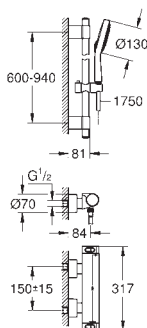

Grotherm 2000

Bateria prysznicowa z termostatem, DN 15 z zestawem prysznicowym

elementy składowe:

Grotherm 2000 termostatyczna bateria prysznicowa (34 169 000)

Power&Soul Cosmopolitan 130 zestaw prysznicowy

z drążkiem 900 mm (27 734 000)