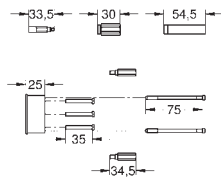

46 191 000 79,00

Zestaw przedłużek
25 mm
do uniwersalnego, podtynkowego elementu jednouchytowego
do baterii wannowej lub prysznicowej
nadaje się do wszystkich kolekcji i powierzchni

46 343 000 244,00
ditto, zestaw przedłużek 50 mm