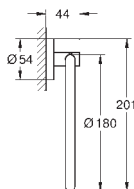

40 365 001 N	chrom	19,99
40 365 DC1 N	stal nierdzewna	26,24
40 365 BE1 N	polished nickel	28,33
40 365 EN1 N	brushed nickel	28,33
40 365 GL1 N	cool sunrise	28,33
40 365 GN1 N	brushed cool sunrise	28,33
40 365 DA1 N	warm sunset	28,33
40 365 DL1 N	brushed warm sunset	28,33
40 365 A01 N	hard graphite	28,33
40 365 AL1 N	brushed hard graphite	28,33

Essentials
Wieszak na ręcznik
materiał: metal
ukryte mocowanie
GROHE StarLight powłoka chromowa