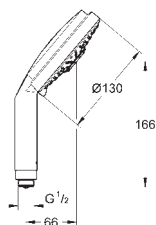

28 755 000

chrom

120,00

Rainshower Cosmopolitan 130

Prysznic ręczny 3 strumienie

Rain / Jet / Pure

GROHE StarLight powłoka chromowa

SpeedClean system przeciw osadom wapiennym

wewnętrzny kanał wodny

uniwersalny montaż, pasuje do wszystkich

standardowych węży prysznicowych.

nadaje się do podgrzewaczy przepływowych

minimalny przepływ 5 l/min