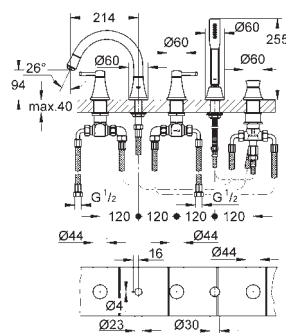

19 919 000 chrom 1 200,00
19 919 IGO chrom / złoty 1 560,00

Grandera
5-otworowa bateria wannowa
głowice ceramiczne 1/2", 90°
GROHE StarLight powłoka chromowa
elementy składowe:
mocowanie wylewki
mieszacz jednouchwytowy
wylewka wannowa z perlatozem i przełącznikiem wanna/prysznic
prysznic ręczny Grandera 7,6 l
metalowy wąż prysznicowy
giętkie węże przyłączeniowe
przyłącze węża prysznicowego
zabezpieczenie przed przepływem zwrotnym
do montażu opcjonalnie z (29 037 000)
min. rekomendowane ciśnienie 1,0 bar