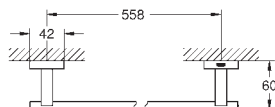

40 510 001 N

chrom

36,66

Essentials Cube
Wieszak na ręcznik
materiał: metal
ukryte mocowanie
GROHE StarLight powłoka chromowa

40 624 001 N

chrom

51,66

Essentials Cube
Wieszak na ręcznik
materiał: metal
2 ramiona, obrotowe
długość 439 mm
ukryte mocowanie
GROHE StarLight powłoka chromowa