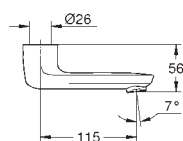

Wylewka

długość 115 mm
obrotowa (180 lub 90°) i blokowana
regulator strumienia laminarnego 9 l/min.
GROHE StarLight powłoka chromowa

13 380 000

chrom

107,00

ditto, długość 175 mm

29 094 000

chrom

247,00