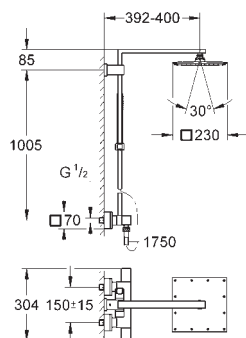

26 087 000

chrom

1 240,00

Euphoria Cube System 230

System prysznicowy z termostatem do montażu ściennego

elementy składowe:

poziome ramię prysznica 400 mm
termostat natynkowy z funkcją Aquadimmer
przełącznik: deszczownica/ prysznic ręczny
deszczownica Rainshower Allure (27 479 000)
rodzaj strumienia: Rain
z przegubem kulowym
kąt obrotu $\pm 15^\circ$

prysznic ręczny Euphoria Cube (27 699 000)

regulowany uchwyt prysznica

Silverflex wąż prysznicowy 1750 mm (28 388 000)

GROHE EcoJoy mniejsze zużycie wody

GROHE TurboStat głowica termostatyczna

GROHE SafeStop blokada na 38°C

GROHE SafeStop Plus w zestawie opcjonalny ogranicznik temperatury 43°C

GROHE DreamSpray perfekcyjny natrysk

GROHE StarLight powłoka chromowa

SpeedClean system przeciw osadom wapiennym

Twistfree system zapobiegający skręcaniu węża prysznicowego

przystosowany do podgrzewaczy

przepływowych o mocy min. 18 kW

min. przepływ 7 l/min.

min. rekomendowane ciśnienie 1,0 bar