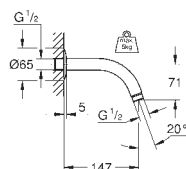

27 978 000 chrom 75,00
 27 978 IGO chrom / złoty 97,00
 ditto, długość 142 mm

27 406 000 chrom 48,00
Relaxa
Ramię prysznicza 218 mm
 gwint przyłącza 1/2"
 rozeta przesuwna
GROHE StarLight powłoka chromowa