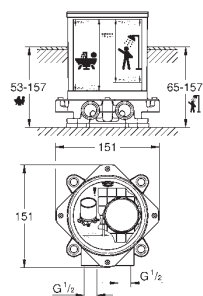

45 984 001 428,00

Element montażowy
do wolnostojących baterii i wylewek wannowych oraz systemów prysznicowych
bez elementów do montażu gotowego
cokół z wyrównaniem poziomym i radialnym
głębokość montażu dla baterii i wylewek wannowych 53-157 mm, tolerancja
montażowa 104 mm
głębokość montażu dla systemów prysznicowych 65-157 mm, tolerancja
montażowa 92 mm
przyłącze wody 1/2"
przyłącze do płukania
podkładka
materiał mocujący