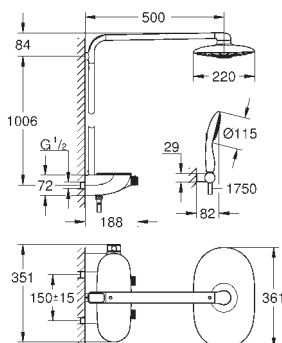

26 250 LS0

moon white

1 500,00

Rainshower System SmartControl 360 DUO
System prysznicowy z termostatem do montażu ściennego

elementy składowe:

poziome ramię prysznicowe 500 mm

SmartControl termostaat

przełącznik: deszczownica/ prysznic ręczny

Rainshower 360 DUO deszczownica

biała tarcza deszczownicy

rodzaje strumieni: GROHE PureRain/GROHE Rain O² spray* i TrioMassage

Power&Soul 115 słuchawka prysznicowa (27 671 LS0)

biała tarcza słuchawki, 2 strumienie: GROHE Rain O², Rain

uchwyt na słuchawkę prysznicową (27 055 000)

Silverflex wąż prysznicowy 1750 mm (28 388 000)

minimalny przepływ 10 l/min

GROHE DreamSpray perfekcyjny natrysk

GROHE StarLight powłoka chromowa

GROHE CoolTouch brak ryzyka oparzeń o gorące powierzchnie

GROHE TurboStat głowica termostaticzna

GROHE EcoJoy mniejsze zużycie wody

GROHE SafeStop blokada na 38°C

GROHE SafeStop Plus w zestawie opcjonalny ogranicznik temperatury 43°C

przełącznik SmartControl, regulacja przepływu wody: od

oszczędnego EcoJoy do pełnego Full Flow

GROHE EasyReach półka prysznicowa

SpeedClean system przeciw osadom wapiennym

wewnętrzny kanał wodny

przystosowany do podgrzewaczy

przepływowych o mocy min. 18 kW

Twistfree system zapobiegający skręcaniu węża prysznicowego

* do wyboru przy pierwszej instalacji; ustawienie fabryczne: strumień GROHE PureRain