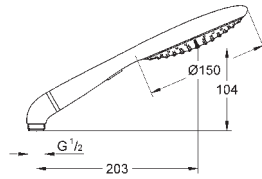

GROHE RAINSHOWER

Nr. kat.

Kolor

Cena (€)

27 272 000

chrom

116,00

Rainshower Solo 150

Prysznic ręczny 2 strumienie

Rain, SmartRain

funkcja Eco (redukcja przepływu)

metalowy uchwyt na słuchawkę prysznicową

GROHE EcoJoy mniejsze zużycie wody

GROHE DreamSpray perfekcyjny natrysk

GROHE StarLight powłoka chromowa

SpeedClean system przeciw osadom wapiennym

wewnętrzny kanał wodny

nadaje się do podgrzewaczy przepływowych