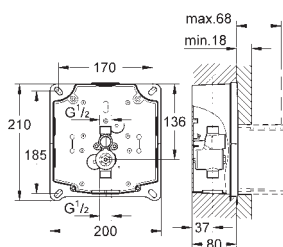

GROHE Rapido UMB

zestaw instalacyjny do pisuaru

do uruchamiania ręcznego lub za pomocą

systemu podczerwieni Tectron 6V

zespół wodny z zaworem stop

ciśnienie przepływu min 0,5 bar

ciśnienie robocze max. 10 bar

zestaw pomocniczy do przepłukiwania

element roboczy sprawdzony fabrycznie

podłączenia wody 1/2" z gwintem zewnętrznym

skrzynka instalacyjna z uszczelką

Punkty montażowe do suchego montażu