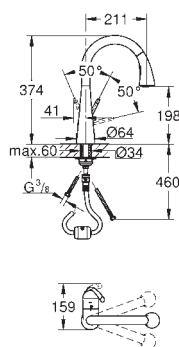

Zedra

Jednouchwytywa bateria kuchenna 1/2"

montaż jednootworowy

GROHE StarLight powłoka chromowa

GROHE SilkMove głowica ceramiczna 46 mm

wyciągana wylewka z przełącznikiem strumienia standard/ prysznic SpeedClean

automatyczne przełączanie na perlator

regulowany ogranicznik strumienia przepływu

obrotowa wylewka

kąt obrotu 360°

zintegrowany zawór zwrotny

zabezpieczenie przed przepływem zwrotnym

giętkie węże przyłączeniowe

system szybkiego montażu

min. rekomendowane ciśnienie 1,0 bar

32 553 000
32 553 SD0

chrom
stal szlachetna

432,00
627,00