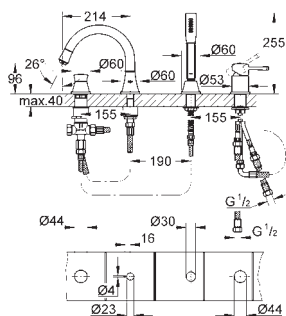

19 936 000 chrom 1 120,00
19 936 IGO chrom / złoty 1 460,00

Grandera
4-otworowa bateria wannowa
GROHE SilkMove głowica ceramiczna 46 mm
GROHE StarLight powłoka chromowa
elementy składowe:
mocowanie wylewki
mieszacz jednouchwytowy
wylewka wannowa z perlatozem i przełącznikiem wanna/prysznic
prysznic ręczny Grandera 7,6 l
metalowy wąż prysznicowy
giętkie węże przyłączeniowe
przyłącze węża prysznicowego
zabezpieczenie przed przepływem zwrotnym
do montażu opcjonalnie z (29 037 000)
min. rekomendowane ciśnienie 1,0 bar