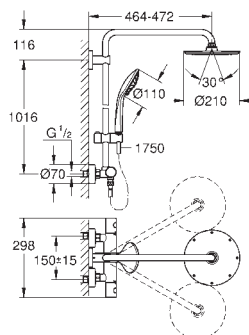

GROHE EUPHORIA SYSTEMY PRYSZNICOWE

Nr. kat.

Kolor

Cena (€)

27 964 000

chrom

682,00

Euphoria System 210

System prysznicowy z termostatem do montażu ściennego

elementy składowe:

poziome obrotowe ramię 450 mm

termostat natynkowy z funkcją Aquadimmer

przełącznik: deszczownica/ prysznic ręczny

Rainshower Cosmopolitan 210 metalowa deszczownica (28 368 000)

rodzaj strumienia: Rain

z przegubem kulowym

kąt obrotu ± 15°

prysznic ręczny Euphoria 110 Massage (27 221 000)

regulowany uchwyt prysznica

Silverflex wąż prysznicowy 1750 mm (28 388 000)

GROHE TurboStat głowica termostaticzna

GROHE SafeStop blokada na 38°C

GROHE SafeStop Plus w zestawie opcjonalny ogranicznik temperatury 43°C

GROHE DreamSpray perfekcyjny natrysk

GROHE StarLight powłoka chromowa

SpeedClean system przeciw osadom wapiennym

wewnętrzny kanał wodny

Twistfree system zapobiegający skręcaniu węża prysznicowego

GROHE MetalGrip ergonomiczne uchwyty

przystosowany do podgrzewaczy

przepływowych o mocy min. 18 kW

min. przepływ 7 l/min.

min. rekomendowane ciśnienie 1,0 bar

wyposażenie opcjonalne:

GROHE EasyReach półka z bezpiecznego szkła (26 362 LN0)

26 186 000

chrom

643,00