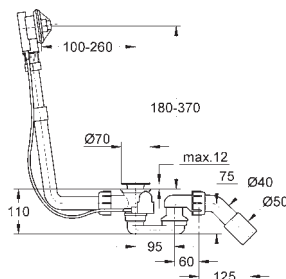

28 939 000 77,00

Talento
Zestaw odpływowy i przelewowy do wanien
do wanien zwykłych i głębokich brodzików
z ciągłem Bowdena
bez elementów do montażu gotowego
syfon kanalizacyjny
kolanko odpływu 45°