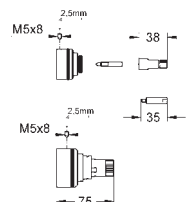

47 781 000

160,00

Zestaw przedłużek 27,5 mm

do Rapido T 35 500 000
do użycia z wannową baterią termostatyczną