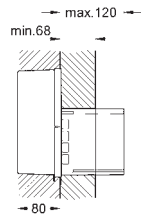

38 896 000

58,00

Zestaw przedłużający, 50 mm do Rapido U lub Rapido UMB

kominek przedłużający z elementami montażowymi