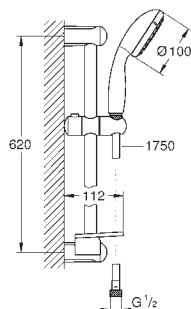

New Tempesta 100

Zestaw z drążkiem prysznicowym, 3 strumienie

elementy składowe:

prysznic ręczny (28 419 002)
drążek prysznicowy, 600 mm (27 523 000)
wąż prysznicowy Relaxaflex
1750 mm 1/2" x 1/2" (28 154 001)
półka **GROHE EasyReach** (27 596 000)
GROHE EcoJoy, ogranicznik przepływu 9,5 l/min
GROHE DreamSpray perfekcyjny natrysk
GROHE StarLight powłoka chromowa
SpeedClean system przeciw osadom wapiennym
wewnętrzny kanał wodny
ShockProof silikonowy pierścień chroniący słuchawkę w razie upadku
nadaje się do podgrzewaczy przepływowych
min. rekomendowane ciśnienie 1,0 bar

nowość