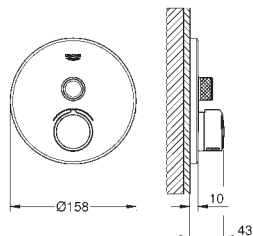

29 144 000

chrom

377,00

SmartControl

Bateria podtynkowa do obsługi jednego wyjścia wody
do montażu gotowego z

Rapido SmartBox (35 600 000)

metalowa rozeta ścienna z **GROHE QuickFix** (zakryte uszczelnienie rozety i mocowania trzpienia), regulacja 6°

GROHE StarLight powłoka chromowa

przełącznik SmartControl, regulacja przepływu wody: od oszczędznego EcoJoy do pełnego Full Flow

wymienne symbole: wanna, prysznic, deszczownica, dysze

głowica mieszaczowa

element montażowy zamawiany osobno

wydajność przepływu:

wyjście: B/C = 27 l/min