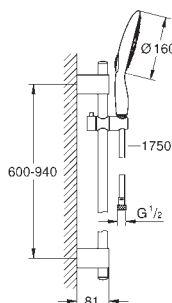

27 750 000 chrom 218,00

Power&Soul 160
zestaw prysznicowy, 4 strumienie
elementy składowe:
słuchawka prysznicowa Power&Soul 160 (27 675 000)
drążek prysznicowy, 900 mm (27 785 000)
Silverflex wąż prysznicowy 1750 mm (28 388 000)
GROHE EcoJoy, ogranicznik przepływu 9,5 l/min
GROHE DreamSpray perfekcyjny natrysk
GROHE StarLight powłoka chromowa
GROHE QuickFix Plus regulowany rozstaw pomiędzy uchwytami dla dopasowania do istniejących otworów
SpeedClean system przeciw osadom wapiennym
wewnętrzny kanał wodny
Twistfree system zapobiegający skręcaniu węża prysznicowego
nadaje się do podgrzewaczy przepływowych