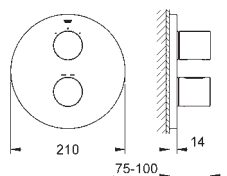

19 468 000 chrom 407,00
19 468 LS0 moon white/chrom 538,00

Grotherm 3000 Cosmopolitan Bateria termostatyczna do obsługi więcej niż jednego wyjścia wody

do montażu gotowego z
GROHE Rapido T 35 500 000 (zamawiany osobno)
GROHE QuickFix rozeta ścienna (z uszczelnieniem, zakryte mocowania)
GROHE StarLight powłoka chromowa
GROHE SafeStop blokada na 38°C
GROHE SafeStop Plus w zestawie opcjonalny ogranicznik temperatury 43°C
Aquadimmer wielofunkcyjny:
blokada i regulacja strumienia przepływu
przełącznik pomiędzy dwoma wyjściami wody
bez elementów do zabudowy podtynkowej

35 500 000 237,00
GROHE Rapido T uniwersalny podtynkowy element termostatyczny