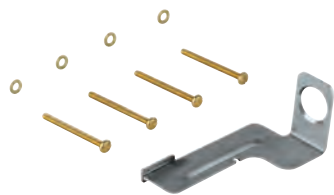

zawór magnetyczny

7 programów wstepnych

znak CE

GROHE ELEKTRONIKA DO WC

Nr. kat.

Kolor

Cena (€)

43 617 000