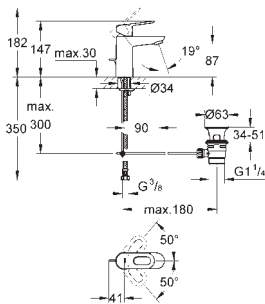

do baterii wannowej lub prysznicowej

nadaje się do wszystkich kolekcji i powierzchni

46 343 000

244,00

ditto, zestaw przedłużek 50 mm

Nr. kat.

Kolor

Cena (€)