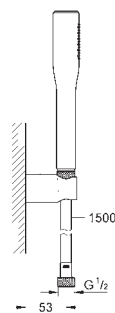

27 369 000	chrom	76,00

Euphoria Cosmopolitan Stick

Zestaw prysznicowy

elementy składowe:

prysznic ręczny

uchwyt ścienny (27 056 000)

Silverflex wąż prysznicowy 1500 mm (28 364 000)

GROHE EcoJoy, ogranicznik przepływu 9,5 l/min

GROHE StarLight powłoka chromowa

SpeedClean system przeciw osadom wapiennym

wewnętrzny kanał wodny

Twistfree system zapobiegający skręcaniu węża prysznicowego

nadaje się do podgrzewaczy przepływowych

można stosować od 0,5 bar ciśnienia

przepływu