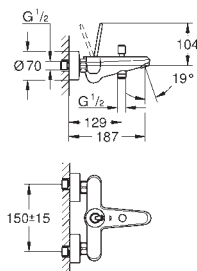

23 431 000 chrom 285,00
23 431 LS0 moon white/chrom 371,00

Eurodisc Joy
Jednouchwytowa bateria wannowa
montaż ścienny
metalowa dźwignia
GROHE SilkMove
GROHE StarLight powłoka chromowa
automatyczny przełącznik: wanna/prysznic
perlator
zintegrowany zawór zwrotny w wyjściu prysznic 1/2"
przyłącza S
zabezpieczenie przed przepływem zwrotnym
min. rekomendowane ciśnienie 1,0 bar