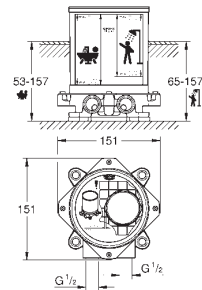

45 984 001

428,00

Element montażowy

do wolnostojących baterii i wylewek wannowych oraz systemów prysznicowych bez elementów do montażu gotowego
cokół z wyrównaniem poziomym i radialnym
głębokość montażu dla baterii i wylewek wannowych 53-157 mm, tolerancja montażowa 104 mm
głębokość montażu dla systemów prysznicowych 65-157 mm, tolerancja montażowa 92 mm
przyłącze wody 1/2"
przyłącze do płukania
podkładka
materiał mocujący