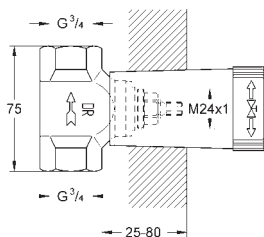

Nr. kat.

Kolor

Cena (€)

29 802 000

44,00

Zawór podtynkowy, 3/4"
zmontowana wstępnie głowica 3/4"
krótki trzpień
tuleja ochronna
przyłącze gwintowane 3/4"
odporny na korozję mosiądz DR