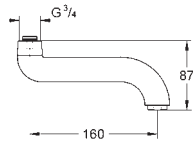

GROHE EUROPLUS E

Nr. kat.

Kolor

Cena (€)

42 133 000

chrom

166,00

Wylewka do termostaty Europlus E
160 mm

36 133 000

chrom

23,00