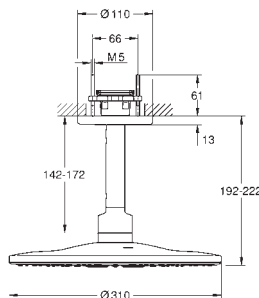

nowość

26 477 000

chrom

457,00

Rainshower 310 SmartActive
Deszczownica z przepustem stropowym 142 mm, 2 strumienie
elementy składowe:
Rainshower 310 SmartActive deszczownica
chromowana tarcza deszczownicy
2 rodzaje strumieni
GROHE PureRain, ActiveRain
przepust stropowy 142 mm
GROHE DreamSpray perfekcyjny natrysk
GROHE StarLight powłoka chromowa
SpeedClean system przeciw osadom wapiennym
wewnętrzny kanał wodny
wymagany zestaw montażowy 26 483 000 lub 26 484 000 - zamawiany osobno