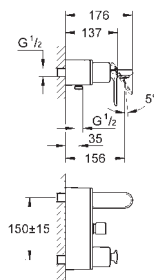

32 195 000 chrom 962,00

Veris
Jednouchwytowa bateria wannowa
montaż ścienny
GROHE SilkMove głowica ceramiczna 46 mm
GROHE StarLight powłoka chromowa
GROHE QuickFix system szybkiego montażu
regulowany ogranicznik strumienia przepływu
automatyczny przełącznik: wanna/prysznic
zintegrowany zawór zwrotny w wyjściu prysznica 1/2"
mimośrodowy system przyłączy
(montaż bezrozetowy)
zabezpieczenie przed przepływem zwrotnym