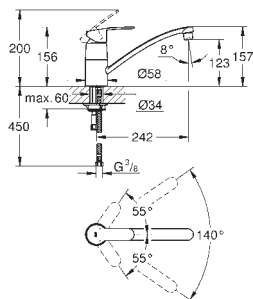

33 977 002

chrom

136,00

Eurostyle Cosmopolitan
Jednouchwytywa bateria kuchenna 1/2"

średnia wylewka
montaż jednootworowy
GROHE StarLight powłoka chromowa
GROHE SilkMove głowica ceramiczna 35 mm
perlator
regulowany ogranicznik strumienia przepływu
obrotowa wylewka
kąt obrotu 140°
giętkie węże przyłączeniowe
system szybkiego montażu