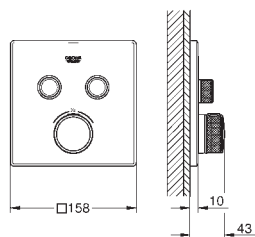

Grotherm SmartControl

Bateria termostaticzna do obsługi dwóch wyjść wody
do montażu gotowego z

Rapido SmartBox (35 600 000)

metalowa rozeta ścienna z **GROHE QuickFix** (zakryte uszczelnienie rozety i mocowania trzpienia), regulacja 6 °

GROHE StarLight powłoka chromowa

przełącznik SmartControl, regulacja przepływu wody: od oszczędnego EcoJoy do pełnego Full Flow

wymienne symbole: wanna, prysznic, deszczownica, dysze

GROHE TurboStat głowica termostaticzna

GROHE SafeStop blokada na 38°C

GROHE SafeStop Plus w zestawie opcjonalny ogranicznik temperatury 43°C

wbudowane zawory zwrotne i sitka do zanieczyszczeń

możliwość używania kilku wyjść wody jednocześnie

element montażowy zamawiany osobno

wydajność przepływu:

wyjście B = 24 l / min

wyjście C = 26 l / min

29 125 000

chrom

572,00