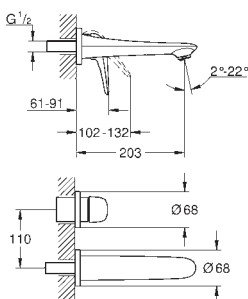

29 097 003
29 097 LS3

chrom
moon white/chrom

203,00
264,00

Eurostyle
2-otworowa bateria umywalkowa
Rozmiar M
montaż ścienny
bez elementów do zabudowy podtynkowej
do montażu gotowego z
23 571 000 (zamawiany osobno)
metalowa rozeta
pełna, metalowa dźwignia
GROHE StarLight powłoka chromowa
GROHE AquaGuide regulowany perlator
rozstaw między wylewką a dźwignią 110 mm
wysięg 203 mm