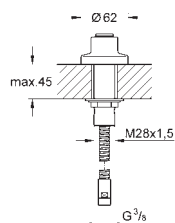

GROHE AKCESORIA PRYSZNICOWE

Nr. kat.

Kolor

Cena (€)

27 151 000

chrom

96,00

Uchwyt prysznica ręcznego

do montażu na brzegu wanny lub na ławie z płytek okładzinowych
uchwyt prysznica ręcznego
wąż prysznicowy 1/2" x 3/8", 2000 mm (28 158 000)
pasuje do wszystkich pryszniców ręcznych
GROHE StarLight powłoka chromowa