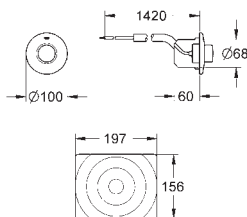

37 059 000

chrom

174,00

Uruchamianie pneumatyczne

GROHE StarLight powłoka chromowa

ręczne -uruchamianie zdalne

uruchamianie przyciskiem z rozetą

Ø 100 mm

montaż pionowy i poziomy

plytka pokrywająca Surf 156 x 197 mm

wąż pneumatyczny 1,50 m