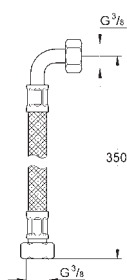

45 704 000 chrom 34,00

wąż przyłączeniowy
300 mm
3/8" x 3/8"