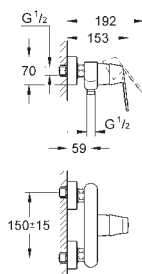

32 837 000

chrom

107,00

Eurosmart Cosmopolitan Jednouchwytowa bateria prysznicowa

montaż ścienny
metalowa dźwignia
GROHE SilkMove głowica ceramiczna 46 mm
GROHE StarLight powłoka chromowa
regulowany ogranicznik strumienia przepływu
minimalny przepływ 2,5 l/min
wyjście prysznic na dole 1/2"
ze zintegrowanym zaworem zwrotnym
przyłącza S
opcjonalnie ogranicznik temperatury
(46 308 000)
zabezpieczenie przed przepływem zwrotnym
I klasa głośności według normy DIN 4109