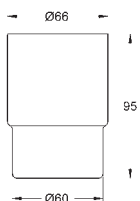

40 372 001 N

6,66

Essentials
Szklanka kryształowa

Materiał: szkło
pasuje do uchwytów:
Essentials (40 369 000)
Essentials Cube (40 508 000)
Bau Cosmopolitan (40 585)
Essentials Authentic (40 652)