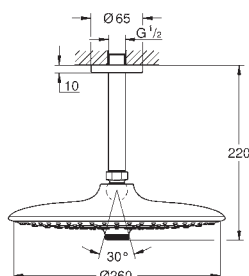

GROHE DESZCZOWNICE

Nr. kat. Kolor Cena (€)

nowość

26 461 000 chrom 154,00

Euphoria 260
Deszczownica z przepustem stropowym 142 mm, 3 strumienie
elementy składowe:
deszczownica Euphoria 260 (26 457 000)
3 rodzaje strumieni:
Rain, SmartRain, Jet
przepust stropowy Rainshower 142 mm (28 724 000)
GROHE EcoJoy, ogranicznik przepływu 9,5 l/min
GROHE DreamSpray perfekcyjny natrysk
GROHE StarLight powłoka chromowa
SpeedClean system przeciw osadom wapiennym
wewnętrzny kanał wodny
nadaje się do podgrzewaczy przepływowych
min. rekomendowane ciśnienie 1,0 bar

26 460 000 chrom 154,00
ditto, bez ogranicznika przepływu