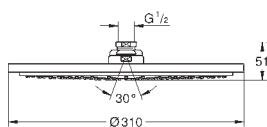

27 478 000 chrom 505,00

Rainshower Cosmopolitan 310
Prysznic górny, jednostrumieniowy
strumień Rain
Ø 310 mm
metal
przegub kulowy z kątem obrotu ± 20°
gwint przyłącza 1/2"
GROHE EcoJoy, ogranicznik przepływu 9,5 l/min
GROHE DreamSpray perfekcyjny natrysk
GROHE StarLight powłoka chromowa
SpeedClean system przeciw osadom wapiennym
nadaje się do podgrzewaczy przepływowych
min. rekomendowane ciśnienie 1,0 bar

27 477 000 chrom 505,00

27 477 GL0 cool sunrise 636,00

27 477 DA0 warm sunset 707,00

27 477 A00 hard graphite 636,00

27 477 AL0 brushed hard graphite 707,00

ditto, bez ogranicznika przepływu

PRYSZNICE