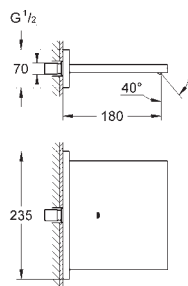

13 317 000

chrom

757,00

Allure

wylewka kaskadowa

montaż ścienny
GROHE StarLight powłoka chromowa
wysięg wylewki 180 mm
min. rekomendowane ciśnienie 1,0 bar