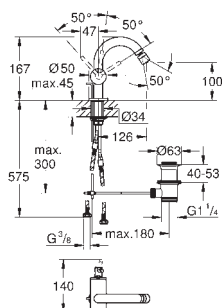

nowość

32 108 003 chrom 406,00
32 108 DC3 stal nierdzewna 527,00
32 108 AL3 brushed hard graphite 568,00

Atrio
Jednouchwytowa bateria bidetowa, DN 15
Rozmiar M
montaż jednotworowy
GROHE SilkMove głowica ceramiczna 28 mm
GROHE StarLight powłoka chromowa
system szybkiego montażu
perlator z przegubem kulowym
zestaw odpływowy z drążkiem pociągającym 1 1/4"
giętkie węże przyłączeniowe