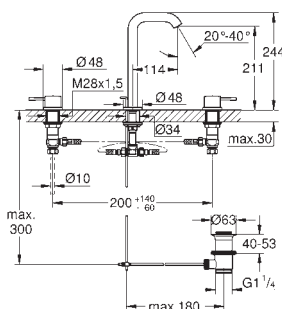

20 299 001	chrom	276,00

Essence

Trzyotworowa bateria umywalkowa

Rozmiar L

metalowa dźwignia
głowice ceramiczne 1/2", 90°
GROHE StarLight powłoka chromowa
GROHE EcoJoy perlator 5,7 l/min
GROHE QuickFix system szybkiego montażu
GROHE AquaGuide regulowany perlator
zestaw odpływowy z drążkiem pociągającym 1 1/4"
elastyczne węże łączące pomiędzy elementem środkowym a zaworami bocznymi
min. rekomendowane ciśnienie 1,0 bar
nakrętka przyłącza 1/2" x 10,5 mm