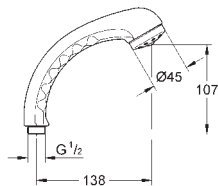

28 537 000

chrom

65,00

Relaxa Low Aerosol 46
Jednostrumieniowy prysznic ręczny
denko prysznicowe metalowe
GROHE StarLight powłoka chromowa
ogranicznik przepływu
uniwersalny montaż, pasuje do wszystkich standardowych węży prysznicowych.
maksymalny przepływ 9,5 l/min.