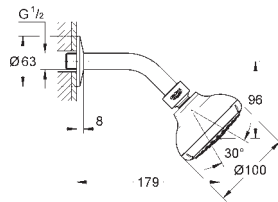

GROHE DESZCZOWNICE

Nr. kat.

Kolor

Cena (€)

PRYSZNICE

nowość

27 870 001

chrom

57,00

New Tempesta 100

Prysznic górny, 4 strumienie

GROHE Rain O², Rain, Massage, Jet
obrotowe złącze kulowe +/- 15°
ramię prysznica z połączeniem gwintowanym 1/2" rozeta

GROHE EcoJoy, ogranicznik przepływu 9,5 l/min

GROHE DreamSpray perfekcyjny natrysk

GROHE StarLight powłoka chromowa

SpeedClean system przeciw osadom wapiennym

wewnętrzny kanał wodny

nadaje się do podgrzewaczy przepływowych

min. rekomendowane ciśnienie 1,0 bar

nowość