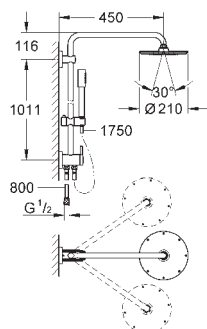

GROHE RAINSHOWER SYSTEMY PRYSZNICOWE

Nr. kat.

Kolor

Cena (€)

27 058 000

chrom

842,00

Rainshower System 210

System prysznicowy z przełącznikiem do montażu ściennego

elementy składowe:
poziome obrotowe ramię 450 mm
przełącznik pomiędzy prysznicem górnym
a prysznicem ręcznym

Rainshower Cosmopolitan 210 metalowa deszczownica (28 368 000)
z przegubem kulowym
kąt obrotu $\pm 15^\circ$

Sena prysznic ręczny (28 034 000)

z regulacją za pomocą przesuwanego

uchwyty prysznicowego (12 140 000)

metalowy wąż prysznicowy 1750 mm

podłączenie wody do baterii lub kolanka przyłączeniowego za pomocą
metalowego węża o długości 800 mm, z gwintem 1/2" (28 144 000)

GROHE DreamSpray perfekcyjny natrysk

GROHE StarLight powłoka chromowa

SpeedClean system przeciw osadom wapiennym

wewnętrzny kanał wodny

przystosowany do podgrzewaczy

przepływowych o mocy min. 18 kW

min. przepływ 7 l/min.

min. rekomendowane ciśnienie 1,0 bar