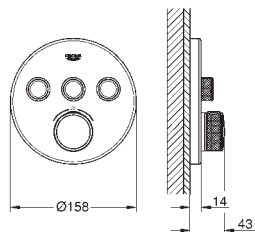

Grotherm SmartControl
Bateria termostaticzna do obsługi trzech wyjść wody
do montażu gotowego z
Rapido SmartBox (35 600 000)
metalowa rozeta ścienna z **GROHE QuickFix** (zakryte uszczelnienie rozety i mocowania trzpienia), regulacja 6 °
GROHE StarLight powłoka chromowa
przełącznik SmartControl, regulacja przepływu wody: od oszczędnego EcoJoy do pełnego Full Flow
wymienne symbole: wanna, prysznic, deszczownica, dysze
GROHE TurboStat głowica termostaticzna
GROHE SafeStop blokada na 38°C
GROHE SafeStop Plus w zestawie opcjonalny ogranicznik temperatury 43°C
wbudowane zawory zwrotne i sitka do zanieczyszczeń
możliwość używania kilku wyjść wody jednocześnie
biała rozeta ze szkła akrylowego
element montażowy zamawiany osobno
wydajność przepływu:
wyjście A = 23 l/min
wyjście B = 27 l/min
wyjście C = 23 l/min

29 152 LS0 moon white 398,00