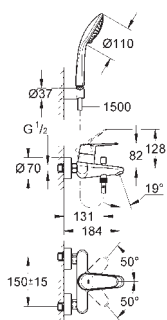

33 395 002 chrom 237,00

Eurodisc Cosmopolitan
Jednouchwytywa bateria wannowa
montaż ścienny
metalowa dźwignia
GROHE SilkMove głowica ceramiczna 46 mm
GROHE StarLight powłoka chromowa
regulowany ogranicznik strumienia przepływu
minimalny przepływ 2,5 l/min
automatyczny przełącznik: wanna/prysznic
perlator
zintegrowany zawór zwrotny w wyjściu prysznica 1/2"
przyłącza S
zabezpieczenie przed przepływem zwrotnym
opcjonalnie ogranicznik temperatury
(46 308 000)
I klasa głośności według normy DIN 4109
z zestawem prysznicowym
elementy składowe:
prysznic ręczny Euphoria (27 222 000)
uchwyt ścienny (27 056 000)
wąż prysznicowy Relaxflex 1500 mm (28 151 001)