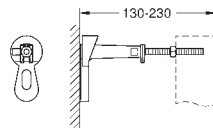

Rapid SL kątownik ścienny

do montażu przyściennego
do mocowania elementów na murze
lub przed ścianą szkieletową
bezbopniowa regulacja głębokości
130 - 230 mm
do montażu pojedynczego lub szynowego
materiał mocujący
2 sztuki