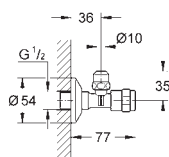

41 263 000

chrom

20,00

Eggemann

EGAPLUS zawór kątowy 1/2"

przyłącze ścienne 1/2"
gwint zewnętrzny 3/8"
z kompensacją długości
z nakrętką zaciskową Ø 10 mm
głowica
ergonomiczne uchwyty
oznakowanie neutralne
metalowa rozeta