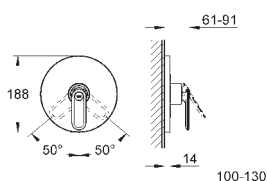

19 367 000 chrom 402,00

Veris
Jednouchwytna bateria prysznicowa
do montażu gotowego z
GROHE Rapido E 35 501 000 (zamawiany osobno)
bez elementów do zabudowy podtynkowej
GROHE StarLight powłoka chromowa
uszczelnienie rozety i trzpienia
metalowa rozeta
zakryte złącze śrubowe
35 501 000 99,00
GROHE Rapido E uniwersalny podtynkowy element jednouchwy