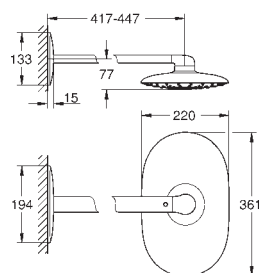

Rainshower 360 Mono

Deszczownica z ramieniem 450 mm, 1 strumień

elementy składowe:

Rainshower 360 MONO deszczownica; biała tarcza deszczownicy

1 rodzaj strumienia:

rodzaje strumieni: GROHE PureRain/GROHE Rain O² spray*

ramię prysznicowe 450 mm

GROHE DreamSpray perfekcyjny natrysk

GROHE StarLight powłoka chromowa

SpeedClean system przeciw osadom wapiennym

wewnętrzny kanał wodny

montaż z elementem podtynkowym 26 264 001 (zamawiany osobno)

* do wyboru przy pierwszej instalacji; ustawienie fabryczne: strumień GROHE PureRain

26 264 001

113,00