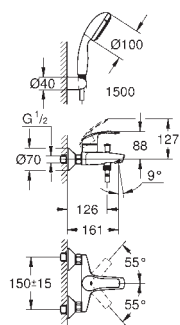

nowość

33 302 20A

chrom

115,00

Eurosmart

Jednouchwytna bateria wannowa

montaż ścienny

metalowa dźwignia

GROHE SilkMove głowica ceramiczna 35 mm

z ogranicznikiem temperatury

GROHE StarLight powłoka chromowa

regulowany ogranicznik strumienia przepływu

automatyczny przełącznik: wanna/prysznic

perlator

zintegrowany zawór zwrotny w wyjściu prysznica 1/2"

przyłącza S

metalowa rozeta ścienna

zabezpieczenie przed przepływem zwrotnym

z zestawem prysznicowym

elementy składowe:

prysznic ręczny New Tempesta 100, jednostrumieniowy, 9,5 l/min (27 923)

uchwyt prysznica ściennego (28 605 000)

wąż prysznicowy Relexaflex 1500 mm (28 151 001)