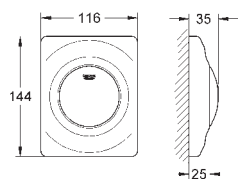

GROHE URUCHOMIENIA DO PISUARÓW

Nr. kat.

Kolor

Cena (€)

38 808 000
38 808 SH0
38 808 P00

chrom
biel alpejska
chrom mat

99,00
97,00
105,00

Surf
Płytkę uruchamiającą
ręczny zawór spłukujący do pisuaru
do montażu gotowego z
do Rapido U lub Rapido UMB
116 x 144 mm
wkład mechaniczny
ciśnienie przepływu min 0,5 bar
maksymalne ciśnienie robocze 6 bar
1.0 - 6.0 regulowane
armatura II klasy głośności
GROHE StarLight powłoka chromowa