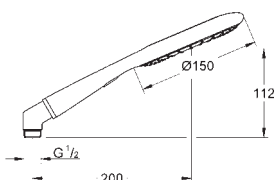

27 639 000

Oszroniony granit

96,00

Rainshower Icon 150

Prysznic ręczny 2 strumienie

Rain, SmartRain

funkcja Eco (redukcja przepływu)
metalowe kolanko do łączenia prysznica ręcznego z węzłem prysznicowym

GROHE EcoJoy mniejsze zużycie wody

GROHE CoolTouch

GROHE DreamSpray perfekcyjny natrysk

GROHE StarLight powłoka chromowa

SpeedClean system przeciw osadom wapiennym

wewnętrzny kanał wodny

uniwersalny montaż, pasuje do wszystkich

standardowych węży prysznicowych.

nadaje się do podgrzewaczy przepływowych