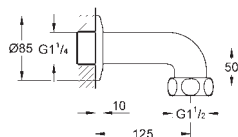

12 432 000 chrom 194,00

Kolanko wyjścia, DN 32
nakrętka 1 1/2" x 1 1/4" gwint zewnętrzny
wysięg 125 mm
rozeta przykręcana
do Grohtherm XL 1" 35 085 000, 35 086 000
GROHE StarLight powłoka chromowa