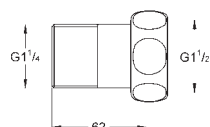

105,00

ditto, nakrętka 1 1/2" x 1 1/4", gwint zewnętrzny
(do Grotherm XL 1 1/4", 35 087/35 088)

12 424 000

chrom

89,00

Wyjście proste

nakrętka 1 1/2" x 1 1/4" gwint zewnętrzny
do Grotherm XL 1" 35 085 000, 35 086 000