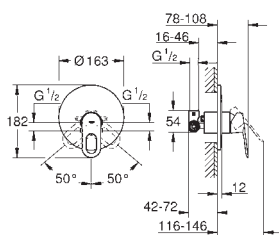

29 080 000

chrom

120,00

BauLoop
Jednouchwytowa bateria prysznicowa
montaż podtynkowy
elementy składowe:
zestaw do montażu gotowego
element do zabudowy podtynkowej
dźwignia metalowa
GROHE Longlife głowica ceramiczna 46 mm
GROHE StarLight powłoka chromowa
regulowany ogranicznik strumienia przepływu
uszczelnienie rozety i trzpienia
opcjonalnie ogranicznik temperatury
(46 308 000)