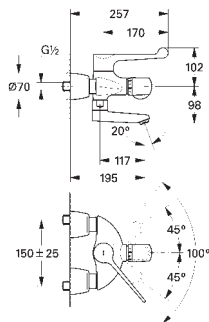

GROHE GROHTHERM ERGOMIX

Nr. kat.

Kolor

Cena (€)

34 021 000

chrom

934,00

Grotherm Ergomix
Bateria umywalkowa z termostatem, DN 15
do uruchamiania dźwigni ramieniem
montaż ścienny
metalowa dźwignia ramienna 170 mm
kąt obrotu 100°
metalowy ogranicznik krańcowy
głowica ceramiczna 1/2"
termoelement z materiału rozszerzalnego
pokrętło z wyborem temperatury
z ogranicznikiem bezpieczeństwa
pomiędzy 35°C i 45°C
urządzenie ułatwiające dezynfekcję
termiczną
obrotowa wylewka
regulator strumienia laminarnego 9 l/min.
ogranicznik ruchu, unieruchamiany
wbudowane zawory zwrotne
sitka do zanieczyszczeń
wysięg 195 mm
zakryte przyłącza S
odcinany
GROHE StarLight powłoka chromowa

13 080 000

chrom

174,00

Wylewka
długość 77 mm
GROHE StarLight powłoka chromowa

13 137 000
długość 115 mm

chrom

197,00

13 138 000
długość 175 mm

chrom

246,00