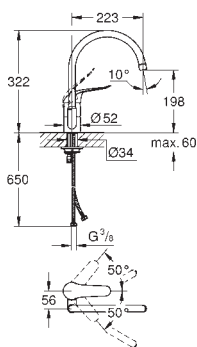

Euroeco Special
Jednouchwytowa bateria kuchenna 1/2"
montaż jednootworowy
GROHE StarLight powłoka chromowa
GROHE SilkMove głowica ceramiczna 46 mm
regulowany ogranicznik strumienia przepływu
zmiennie nastawiany ogranicznik temperatury
regulator strumienia laminarnego 9 l/min.
obrotowa wylewka
wybór kąta obrotu : 0° / 150° / 360°
dźwignia metalowa
długość dźwigni 120 mm
giętkie węże przyłączeniowe
system szybkiego montażu

32 787 000 chrom 150,00