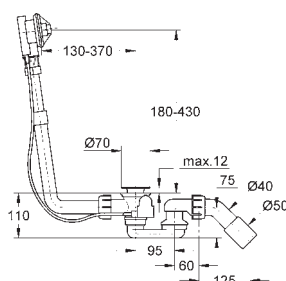

28 943 000 86,00

Talento
Zestaw odpływowy i przelewowy do wanien
do dużych wanien
z ciągłem Bowdena
bez elementów do montażu gotowego
syfon kanalizacyjny
kolanko odpływu 45°