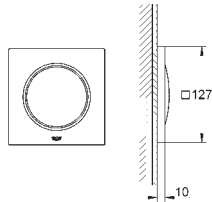

GROHE F-DIGITAL DELUXE

Nr. kat.

Kolor

Cena (€)

36 359 000

chrom

1 280,00

Rainshower F-Series Zestaw świetlny

127 x 127 mm na 1 moduł

pełna paleta LED: delikatne światło ze zmiennymi kolorami
możliwość ustawienia stałego dowolnie wybranego koloru

elementy składowe:
- 1 moduł świetlny z dwoma podłączeniami
- 1 moduł świetlny z jednym podłączeniem
wodoodporny i zabezpieczony antykorozyjnie
napięcie zasilania: 12 V DC
znak CE

GROHE StarLight powłoka chromowa

wymagany zestaw do zabudowy podtynkowej (29 072 000),
jednostka bazowa F-digital Deluxe (26 374 000 lub 36 397 000),
urządzenie Bluetooth (36 371 000) oraz kable przedłużające -
wszystkie elementy składowe muszą być zamawiane osobno
ze względu na różne warianty montażu
produkt zawiera wbudowane lampy LED, które nie są wymienne
klasa energetyczna: A +

29 072 000

245,00