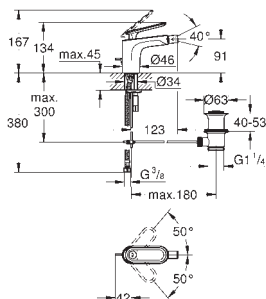

32 193 000 chrom 409,00

Veris
Jednouchwytowa bateria bidetowa, DN 15
Rozmiar M
montaż jednootworowy
GROHE SilkMove głowica ceramiczna 28 mm
GROHE StarLight powłoka chromowa
system szybkiego montażu
perlator z przegubem kulowym
zestaw odpływowy z drążkiem pociąganim 1 1/4"
giętkie węże przyłączeniowe
min. rekomendowane ciśnienie 1,0 bar