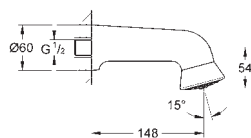

28 948 000 chrom 218,00

Relaxa Plus 60
Prysznic górny dla sportowców
wersja wandaloodporna
zabezpieczony przed kradzieżą
gwint przyłącza 1/2"
wysięg 148 mm
GROHE StarLight powłoka chromowa
SpeedClean system przeciw osadom wapiennym