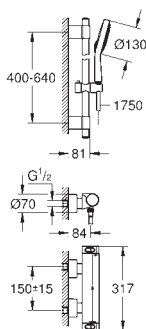

GROHE GROHTHERM 2000

Nr. kat.

Kolor

Cena (€)

BATERIE TERMO-
STATYCZNE

34 281 001

chrom

477,00

Grotherm 2000

Bateria prysznicowa z termostatem, DN 15 z zestawem prysznicowym
elementy składowe:

Grotherm 2000 termostaticzna bateria prysznicowa (34 169 000)

Power&Soul Cosmopolitan zestaw prysznicowy 130 / 600 mm drążek (27 731 000)
min. rekomendowane ciśnienie 1,0 bar

34 195 001

chrom

347,00