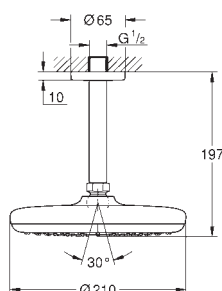

26 412 000 chrom 141,00

Tempesta 210
Deszczownica z ramieniem 286 mm, 1 strumień
elementy składowe:
deszczownica Tempesta 210 (26 410 000)
1 rodzaj strumienia:
strumień Rain
ramię prysznica Rainshower 286 mm (28 576 000)
GROHE EcoJoy, ogranicznik przepływu 9,5 l/min
GROHE DreamSpray perfekcyjny natrysk
GROHE StarLight powłoka chromowa
SpeedClean system przeciw osadom wapiennym
wewnętrzny kanał wodny
nadaje się do podgrzewaczy przepływowych
min. rekomendowane ciśnienie 1,0 bar

26 411 000 chrom 141,00
ditto, bez ogranicznika przepływu

nowość