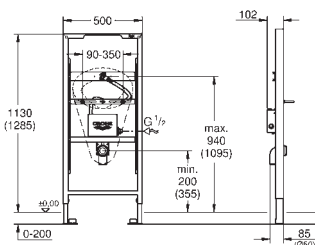

Rapid SL do pisuaru

zestaw podtynkowy do czujnika temperatury
wysokość instalacji 1,13 i 1,30 m
do montażu przyściennego lub montażu w ścianie szkieletowej
rama stalowa, powlekana proszkowo, samonośna do suchej zabudowy, kompletny montaż wstępny
przylączy obiektów z przestawialną wysokością z szybką regulacją i blokadą wysokości
materiał mocujący
kontrola TÜV
kolanko odpływu DN 50
sworznie mocujące M8, z mocowaniem ceramiki
przylączenie dopływu i zestaw dopływowý puszka do wbudowy w ścianę z zabezpieczeniem stanu surowego
grupa wodna z zaworem odcinającym i przylączyem do płukania
bez zestawu do płytek okładzinowych 37 002 000
bez elementów montażowych do czujnika temperatury (39 368 000 i 39 369 000)
bez wyposażenia do montażu przyściennego

38 517 001

212,00