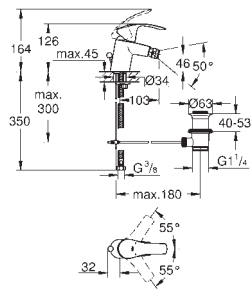

Nr. kat.

Kolor

Cena (€)

32 929 002

chrom

92,00

Eurosmart
Jednouchwytna bateria bidetowa, DN 15
Rozmiar S
montaż jednocierowory
metalowa dźwignia
GROHE SilkMove głowica ceramiczna 35 mm
regulowany ogranicznik strumienia przepływu
z ogranicznikiem temperatury
GROHE StarLight powłoka chromowa
GROHE EcoJoy perlator 5,7 l/min
GROHE QuickFix system szybkiego montażu
z przegubem kulowym
zestaw odpływowy z drążkiem pociągającym 1 1/4"
giętkie węże przyłączeniowe