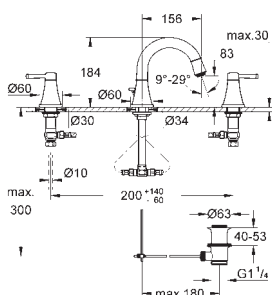

20 417 000 chrom 512,00
20 417 IGO chrom / złoty 665,00

Grandera
Trzytorowa bateria umywalkowa 1/2"
Rozmiar S
zawory wody ciepłej/zimnej z głowicami ceramicznymi 1/2", 90°
GROHE StarLight powłoka chromowa
GROHE EcoJoy mniejsze zużycie wody
perlator z GROHE AquaGuide 5.7 l/min
zestaw odpływowy z drążkiem pociągającym 1 1/4"
elastyczne węże łączące pomiędzy elementem środkowym a zaworami bocznymi
min. rekomendowane ciśnienie 1,0 bar