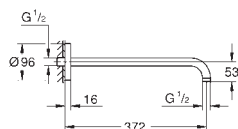

28 982 000 chrom 136,00

Rainshower
Ramię prysznicza 378 mm
metal
gwint przyłącza 1/2"
GROHE StarLight powłoka chromowa
pasuje do wszystkich deszczownic Rainshower