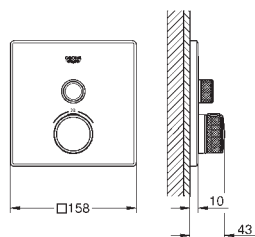

GROHE GROHTHERM SMARTCONTROL

Nr. kat.

Kolor

Cena (€)

29 123 000

chrom

438,00

Grotherm SmartControl

Bateria termostaticzna do obsługi jednego wyjścia wody
do montażu gotowego z

Rapido SmartBox (35 600 000)

metalowa rozeta ścienna z **GROHE QuickFix** (zakryte uszczelnienie rozety i mocowania trzpienia), regulacja 6 °

GROHE StarLight powłoka chromowa

przełącznik SmartControl, regulacja przepływu wody: od oszczędnego EcoJoy do pełnego Full Flow

wymienne symbole: wanna, prysznic, deszczownica, dysze

GROHE TurboStat głowica termostaticzna

GROHE SafeStop blokada na 38°C

GROHE SafeStop Plus w zestawie opcjonalny ogranicznik temperatury 43°C

wbudowane zawory zwrotne i sitka do zanieczyszczeń

element montażowy zamawiany osobno

wydajność przepływu:

wyjście A (w połączeniu z zaworem odcinającym) = 34 l / min

wyjście B / C = 29 l / min

29 124 000

chrom

477,00