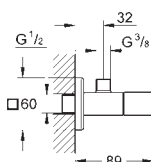

22 012 000

chrom

45,00

Eurocube

Zawór kątowy, DN 15

przyłącze ścienne 1/2"
gwint zewnętrzny 3/8"
głowica
metalowe pokrętło
oznakowanie neutralne
metalowa rozeta