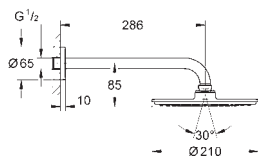

26 052 000 chrom 385,00

ditto, bez ogranicznika przepływu

26 063 000 chrom 385,00

Rainshower Cosmopolitan 210 Deszczownica z przepustem stropowym 142 mm, 1 strumień

elementy składowe:

deszczownica Rainshower Cosmopolitan 210 (28 373 000)

1 rodzaj strumienia:

strumień Rain

przepust stropowy Rainshower 142 mm (28 724 000)

GROHE EcoJoy, ogranicznik przepływu 9,5 l/min

GROHE DreamSpray perfekcyjny natrysk

GROHE StarLight powłoka chromowa

SpeedClean system przeciw osadom wapiennym

DropStop zabezpieczenie przed kapaniem z deszczownicy po zamknięciu wody

minimalne ciśnienie 0,5 bar