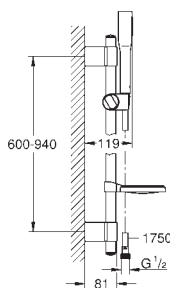

27 368 000	chrom	166,00

Euphoria Cosmopolitan Stick

zestaw prysznicowy z drążkiem

elementy składowe:

prysznic ręczny

drążek prysznicowy, 900 mm

z uchwytami ściennymi

Silverflex wąż prysznicowy 1750 mm (28 388 000)

mydelniczka (27 206 000)

GROHE EcoJoy, ogranicznik przepływu 9,5 l/min

GROHE StarLight powłoka chromowa

GROHE QuickFix Plus regulowany rozstaw pomiędzy uchwytami

dla dopasowania do istniejących otworów

SpeedClean system przeciw osadom wapiennym

wewnętrzny kanał wodny

Twistfree system zapobiegający skręcaniu węża prysznicowego

nadaje się do podgrzewaczy przepływowych

min. rekomendowane ciśnienie 1,0 bar