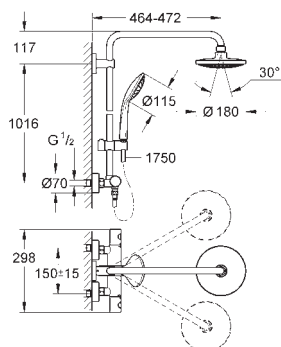

GROHE EUPHORIA SYSTEMY PRYSZNICOWE

Nr. kat.

Kolor

Cena (€)

27 296 001

chrom

612,00

Euphoria System 180

System prysznicowy z termostatem do montażu ściennego

elementy składowe:

poziome obrotowe ramię 450 mm

termostat natynkowy z funkcją Aquadimmer

przełącznik: deszczownica/ prysznic ręczny

Euphoria Cosmopolitan 180 deszczownica (27 491 000), rodzaj strumienia: Rain

z przegubem kulowym, kąt obrotu $\pm 15^\circ$

prysznic ręczny Euphoria 110 Massage (27 221 000)

regulowany uchwyt prysznicza

Silverflex wąż prysznicowy 1750 mm (28 388 000)

GROHE TurboStat głowica termostatyczna

GROHE SafeStop blokada na 38°C

GROHE SafeStop Plus w zestawie opcjonalny ogranicznik temperatury 43°C

GROHE DreamSpray perfekcyjny natrysk

GROHE StarLight powłoka chromowa

SpeedClean system przeciw osadom wapiennym

wewnętrzny kanał wodny

Twistfree system zapobiegający skręcaniu węża prysznicowego

przystosowany do podgrzewaczy

przepływowych o mocy min. 18 kW, min. przepływ 7 l/min.

min. rekomendowane ciśnienie 1,0 bar

wyposażenie opcjonalne:

GROHE EasyReach półka z bezpiecznego szkła (26 362 LN0)

27 932 000

chrom

627,00