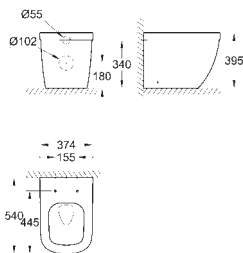

GROHE EURO CERAMIC

Nr. kat.

Kolor

Cena (€)

nowość

39 339 000 N
39 339 00H N

biel alpejska
biel alpejska

119,99
149,99

Euro Ceramic
Miska WC stojąca

odpływ poziomy
tyłem do ściany
GROHE Triple Vortex spłukiwanie
bez kołnierza
objętość spłukiwania 3/5 l
zestaw mocujący w komplecie
ceramika
ukryte mocowania
opcjonalnie: **PureGuard** antybakteryjna, łatwa do czyszczenia powłoka (00H)
12 sztuk na palecie

nowość