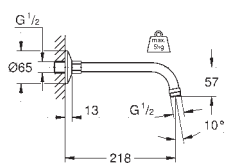

27 978 000 chrom 75,00
 27 978 IGO chrom / złoty 97,00
 ditto, długość 142 mm

27 406 000 chrom 48,00
Relaxa
Ramię prysznicza 218 mm
 gwint przyłącza 1/2"
 rozeta przesuwna
GROHE StarLight powłoka chromowa