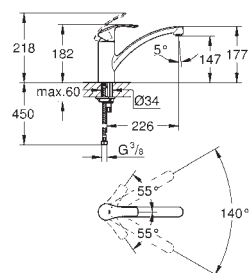

33 281 002

chrom

112,00

Eurosmart

Jednouchwytywa bateria kuchenna 1/2"

średnia wylewka
montaż jednootworowy
GROHE StarLight powłoka chromowa
GROHE SilkMove głowica ceramiczna 35 mm
zintegrowany ogranicznik temperatury
regulowany ogranicznik strumienia przepływu
obrotowa wylewka
kąt obrotu 140°
oddzielne kanały wodne - wolne od ołowiu i niklu
perlator z łatwym demontażem za pomocą monety
giętkie węże przyłączeniowe
system szybkiego montażu
min. rekomendowane ciśnienie 1,0 bar

33 281 20E

chrom

112,00

ditto, z ogranicznikiem przepływu GROHE EcoJoy 5.7l/min.