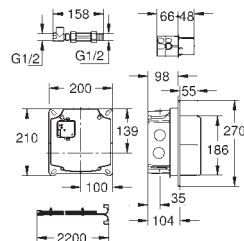

36 264 001

170,00

Puszka do zabudowy podtynkowej, DN 15

zabudowa w ścianie

do przyłączenia do wody mieszanej

lub zimnej

pasujący do zestawów do montażu

gotowych IR

przyłączy do zasilania zewnętrznego

do montażu z 36 447 000, 36 442 000