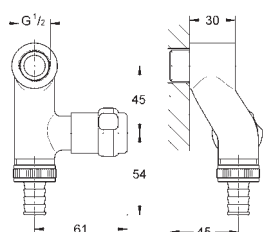

41 110 000 chrom 40,00
Eggemann
WAS zawór "Elektro" 1/2"
montaż ścienny
głowica samosmarująca 3/8"
w odcinanym przyłączy węża,
z zaworem zwrotnym
zabezpieczenie przed przepływem zwrotnym
GROHE StarLight powłoka chromowa