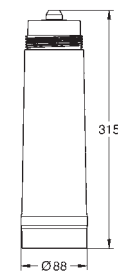

40 691 001 N

58,33

GROHE Blue

Filtr magnezowy

filtr do GROHE Blue

do uzupełniania zawartości magnezu w wodzie

Pojemność 400 L w 15° dGH

filtr 5 fazowy

pasuje do GROHE Blue Home, GROHE Blue Professional i GROHE Blue Pure