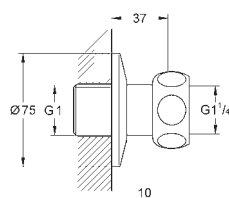

12 417 000

chrom

94,00

Przyłącze proste

nakrętka 1 1/4" x 1" gwint zewnętrzny
rozeta przykręcana

do Grotherm XL 1" 35 085 000, 35 086 000
GROHE StarLight powłoka chromowa

12 420 000

chrom

105,00

ditto, nakrętka 1 1/2" x 1 1/4", gwint zewnętrzny
(do Grotherm XL 1 1/4", 35 087/35 088)