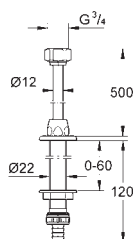

41 130 000

chrom

37,00

Eggemann
WAS przepust 1/2"
montaż na zlewozmywaku
przystawialność do 70 mm
złącze śrubowe 3/4"
przekrój rurki przyłączeniowej 12 mm
GROHE StarLight powłoka chromowa