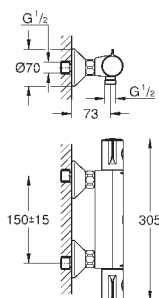

34 558 000

chrom

181,00

Grotherm 800

Bateria prysznicowa z termostatem, DN 15

montaż ścienny

GROHE StarLight powłoka chromowa

GROHE SafeStop blokada na 38°C

GROHE SafeStop Plus w zestawie opcjonalny ogranicznik temperatury 43°C

GROHE TurboStat głowica termostatyczna

zintegrowane odcięcie wody mieszanej

oszczędnościowy)

głowica ceramiczna 1/2", 180°

wyjście prysznic na dole 1/2"

sitka do zanieczyszczeń

wbudowane zawory zwrotne

zabezpieczenie przed przepływem zwrotnym

przylączka S

metalowa rozeta

min. rekomendowane ciśnienie 1,0 bar

GROHE EcoJoy mniejsze zużycie wody

34 567 000

chrom

236,00