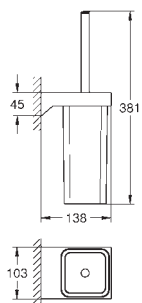

GROHE SELECTION CUBE

Nr. kat.

Kolor

Cena (€)

40 857 000 N

chrom

104,16

Selection Cube
Szczotka toaletowa kpl.
materiał: szkło / metal
montaż ścienny
ukryte mocowanie
GROHE StarLight powłoka chromowa