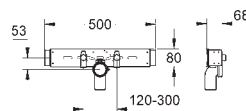

38 437 000

107,00

Rapid SL mocowanie armatury
do zmywarki
do lekkiej ściany szkieletowej
2 izolowane akustycznie przyłącza
armatury DN 15
kolanko odpływu DN 50
uszczelka Ø 40 mm
materiał mocujący