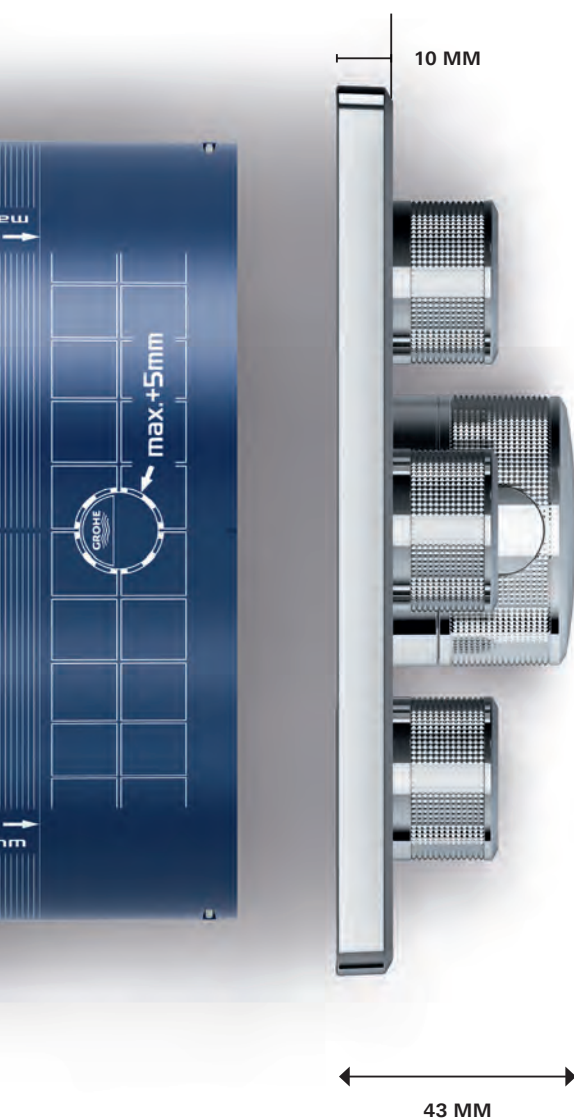

SMUKŁOŚĆ JEST NOWYM PIĘKNEM

43 MM CAŁKOWITEGO WYSIĘGU

Niezależnie od tego, jak głęboko znajduje się element podtynkowy, całkowity wysięg, zawsze wyniesie 43 mm. GROHE SmartControl do montażu podtynkowego łączy w sobie wygodę, wynikającą z oszczędności miejsca pod prysznicem z eleganckim wyglądem.

SMUKŁA ROZETA

GROHE SmartControl do montażu podtynkowego to rozwiązanie zarówno eleganckie, jak i przestrzenne, ponieważ smukły design rozety oznacza w rzeczywistości, że odległość jego krawędzi od ściany wynosi zaledwie 10 mm.

UKRYTY SYSTEM USZCZELNIANIA

Podtynkowy GROHE SmartControl posiada zintegrowany system uszczelniania, który całkowicie eliminuje występowanie przecieków.

WYMIENIALNE OZNAKOWANIA

Pokręta posiadają w zestawie szereg różnych symboli, przedstawiających różne opcje prysznicowe. Oznakowanie to jest klarowne i łatwe do rozpoznania, co sprawia, że funkcje można szybko rozróżnić. Mogą zostać indywidualnie skonfigurowane i w razie potrzeby bezproblemowo wymienione.

43 MM
SMUKŁY
DESIGN