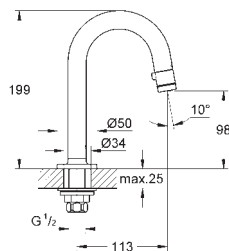

Nr. kat.

Kolor

Cena (€)

20 201 000

chrom

101,00

Wylewka uniwersalna DN15

wylewka C
przepływ: 6 l/min przy 3 bar ciśnienia
perlator z funkcją włączenia/zatrzymania przepływu
głowica ceramiczna
przyłącze 1/2"
z otworem 10,5 mm
GROHE StarLight powłoka chromowa
wysięg 113 mm