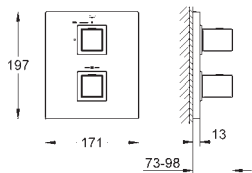

Grotherm Cube

Bateria termostaticzna do obsługi jednego wyjścia wody

do montażu gotowego z

GROHE Rapido T 35 500 000 (zamawiany osobno)

rozeta z zakrytymi mocowaniami

GROHE StarLight powłoka chromowa

GROHE SafeStop blokada na 38°C

GROHE SafeStop Plus w zestawie opcjonalny ogranicznik temperatury 43°C

pokrętko z regulacją strumienia przepływu z GROHE EcoButton (przycisk

oszczędnościowy)

głowica ceramiczna 1/2", 180°

bez elementów do zabudowy podtynkowej

35 500 000

237,00

GROHE Rapido T uniwersalny podtynkowy element termostacyjny

19 958 000

chrom

325,00