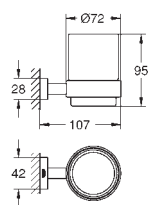

40 755 001 N chrom 32,08

Essentials Cube
Szklanka z uchwytem
materiał: szkło / metal
elementy składowe:
uchwyt (40 508 001)
szklanka (40 372 001)
ukryte mocowanie
GROHE StarLight powłoka chromowa