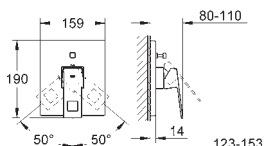

19 896 000

chrom

199,00

Eurocube

Jednouchwytna bateria wannowa

do montażu gotowego z
GROHE Rapido E 35 501 000 (zamawiany osobno)
bez elementów do zabudowy podtynkowej
metalowa dźwignia

GROHE StarLight powłoka chromowa
automatyczny przełącznik: wanna/prysznic
uszczelnienie rozety i trzpienia
metalowa rozeta
zakryte mocowanie

35 501 000

99,00

GROHE Rapido E uniwersalny podtynkowy element jednouchwy