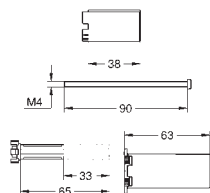

GROHE GROHTHERM SMARTCONTROL

Nr. kat. Kolor Cena (€)

14 048 000 chrom 131,00

Zestaw przedłużek
25 mm
pasuje do zestawów Grohtherm SmartControl i zestawów SmartControl zamontowanych z użyciem GROHE Rapido SmartBox