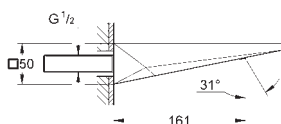

13 299 000 chrom 327,00

Allure Brilliant
Wylewka wannowa
montaż ścienny
GROHE StarLight powłoka chromowa
wysięg 161 mm
wylewka ze zintegrowanym perlatozem