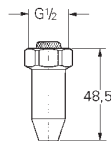

28 988 000

chrom

58,00

Zawór opróżniający 1/2"
do umieszczenia pomiędzy zaworem
odcinającym i prysznicem
zgodnie z wytycznymi szpitalnictwa
gwint wewnętrzny 1/2"
GROHE StarLight powłoka chromowa

ARMATURY
SPECJALNE