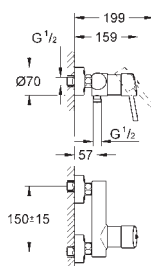

32 210 001

chrom

136,00

Concetto
Jednouchwytowa bateria prysznicowa
montaż ścienny
metalowa dźwignia
GROHE SilkMove głowica ceramiczna 46 mm
GROHE StarLight powłoka chromowa
regulowany ogranicznik strumienia przepływu
wyjście prysznicza na dole 1/2"
ze zintegrowanym zaworem zwrotnym
przyłącza S
zabezpieczenie przed przepływem zwrotnym
opcjonalnie ogranicznik temperatury (46 308 000)
min. rekomendowane ciśnienie 1,0 bar
I klasa głośności według normy DIN 4109