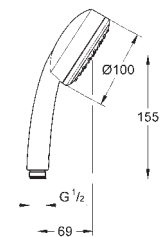

27 571 20E

chrom

24,00

New Tempesta Cosmopolitan 100
Prysznic ręczny 2 strumienie

Rain, Jet
GROHE EcoJoy ogranicznik przepływu 5,7 l/min
GROHE DreamSpray perfekcyjny natrysk
GROHE StarLight powłoka chromowa
SpeedClean system przeciw osadom wapiennym
wewnętrzny kanał wodny
uniwersalny montaż, pasuje do wszystkich standardowych węży prysznicowych.
nadaje się do podgrzewaczy przepływowych
min. rekomendowane ciśnienie 1,0 bar

26 046 002

chrom

23,00

ditto, ogranicznik przepływu 6,6 l/min

27 571 002

chrom

22,00

ditto, bez ogranicznika przepływu

nowość