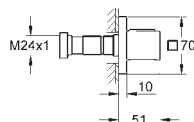

metalowe pokrętko

metalowa rozeta z zakrytym mocowaniem

montaż pionowy lub poziomy

35 031 000 378,00

Element podtynkowy do potrójnego zaworu odcinającego 27625000

27 623 000 chrom 242,00

Grotherm F

Zawór odcinający