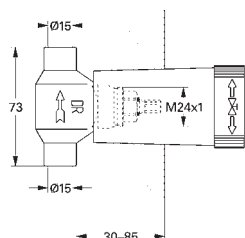

29 801 000

24,00

Elementy wewnętrzne zaworu podtynkowego, DN 15

zmontowana wstępnie głowica 1/2"
krótki trzpień, tuleja ochronna
połączenie lutowane Ø15 mm
odporny na korozję mosiądz DR

29 803 000

39,00

ditto, połączenie lutowane Ø 18 mm

29 804 000

42,00

ditto, połączenie lutowane Ø 22 mm

29 811 000

27,00

zamontowana wstępnie głowica 1/2", przyłącze gwintowe 1/2"

22 012 000

chrom

45,00

Eurocube

zawór kątowy, DN 15

przyłącze ścienne 1/2"
gwint zewnętrzny 3/8"

głowica

metalowe pokrętło
oznakowanie neutralne
metalowa rozeta