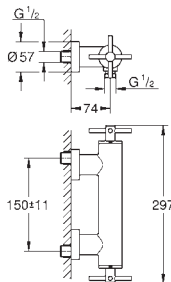

GROHE ATRIO

Nr. kat. Kolor Cena (€)

nowość

26 003 003	chrom	430,00
26 003 DC3	stal nierdzewna	558,00
26 003 AL3	brushed hard graphite	601,00

Atrio
bateria prysznicowa, DN 15
montaż ścienny
główki ceramiczne 1/2", 90°
GROHE StarLight powłoka chromowa
wyjście prysznica 1/2"
wyjście prysznica 1/2" ze zintegrowanym zaworem zwrotnym
zakryte przyłącza S
zabezpieczenie przed przepływem zwrotnym
bez zestawu prysznicowego
z pokrętkami krzyżakowymi
W zestawie są dwa różne zestawy zaślepek. jeden zestaw z oznaczeniem „H” i „C”, jeden zestaw bez oznakowania.

nowość