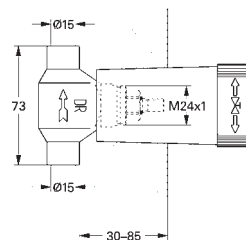

GROHE GROHTHERM 2000

Nr. kat.

Kolor

Cena (€)

29 801 000

Elementy wewnętrzne zaworu podtynkowego, DN 15

zmontowana wstępnie głowica 1/2"
krótki trzpień, tuleja ochronna
połączenie lutowane Ø15 mm
odporny na korozję mosiądz DR

24,00

29 803 000

ditto, połączenie lutowane Ø 18 mm

39,00

29 804 000

ditto, połączenie lutowane Ø 22 mm

42,00