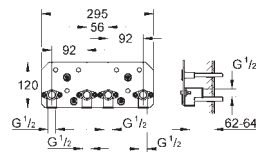

Rainshower F-Series 15"

Element montażowy

do użycia z deszczownicą Rainshower F-Series 15" Multi Spray (27 938 001)

wymiary: 295 mm (szerokość) x 120 mm (wysokość) x 181 mm (głębokość)

max.głębokość instalacji: 91 mm

min. grubość ściany: nie mniej niż 200 mm

minimalna głębokość kotew: 14 mm

w pełni metalowa konstrukcja

mosiężne kanały wodne

przyłacza 1/2"

27 467 000

chrom

630,00