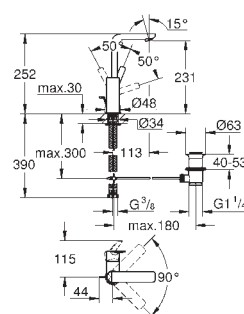

23 296 001 chrom 262,00
23 296 DC1 stal nierdzewna 340,00

Lineare
Bateria umywalkowa, DN 15
Rozmiar L
montaż jednocentrowy
metalowa dźwignia
GROHE SilkMove głowica ceramiczna 28 mm z ogranicznikiem temperatury
GROHE StarLight powłoka chromowa
GROHE EcoJoy SpeedClean perlator 5.7 l/min
GROHE QuickFix Plus system instalacyjny obrotowa wylewka z perlatorom i ogranicznikiem obrotu zestaw odpływowy z drążkiem pociągającym 1 1/4" giętkie węże przyłączeniowe min. rekomendowane ciśnienie 1,0 bar