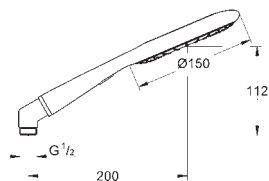

GROHE RAINSHOWER

Nr. kat.

Kolor

Cena (€)

27 630 000

Wapień

96,00

Rainshower Icon 150

Prysznic ręczny 2 strumienie

Rain, SmartRain

funkcja Eco (redukcja przepływu)
metalowe kolanko do łączenia prysznica ręcznego z węzłem prysznicowym

GROHE EcoJoy mniejsze zużycie wody

GROHE CoolTouch

GROHE DreamSpray perfekcyjny natrysk

GROHE StarLight powłoka chromowa

SpeedClean system przeciw osadom wapiennym

wewnętrzny kanał wodny

uniwersalny montaż, pasuje do wszystkich

standardowych węży prysznicowych.

nadaje się do podgrzewaczy przepływowych