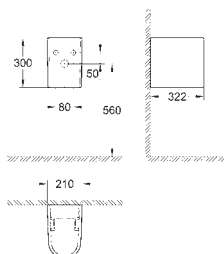

39 327 000 N
39 327 00H N

biel alpejska
biel alpejska

49,49
80,49

Euro Ceramic
Umywalka wisząca 37 cm
montaż ścienny
z 1 otworem
z przelewem
370 x 180 mm
ceramika
postument nierekomendowany
opcjonalnie: **PureGuard** antybakteryjna, łatwa do czyszczenia powłoka (00H)
36 sztuk na palecie

nowość