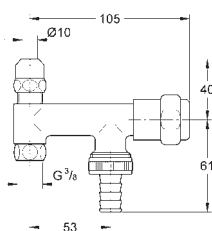

41 030 000 chrom 26,00

Eggemann
WAS zawór "Eckfix" 3/8"
montaż na zaworze kątowym
rozstaw osi 60 mm
głowica samosmarująca 3/8"
w odcinanym przyłączu węży,
z zaworem zwrotnym
zabezpieczenie przed przepływem zwrotnym
GROHE StarLight powłoka chromowa