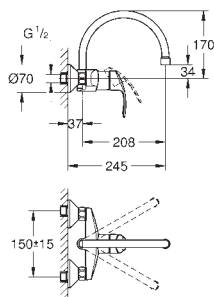

32 482 002

chrom

136,00

Eurosmart
Jednouchwytowa bateria kuchenna 1/2"
montaż ścienny
GROHE StarLight powłoka chromowa
GROHE SilkMove głowica ceramiczna 35 mm
perlator
regulowany ogranicznik strumienia przepływu
kąt obrotu 360°
obrotowa wylewka
wysięg wylewki 208 mm
zintegrowany ogranicznik temperatury
przyłącza S