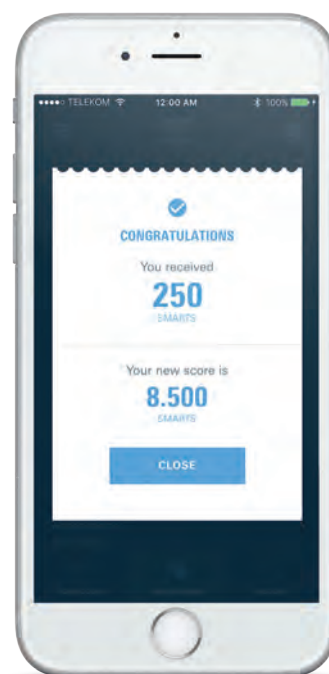

Dlaczego warto zbierać punkty SMART? Żeby mieć więcej korzyści: od atrakcyjnych nagród do cennych informacji dla instalatorów. Aplikacja GROHE SMART Reader sprawia, że zbieranie punktów SMART jest łatwe i wygodne!

1

ZAPISZ SIĘ

Stwórz konto dla swojej firmy w aplikacji GROHE SMART Reader lub na stronie grohesmart.com. Masz już konto? Zaloguj się.

[Więcej na grohesmart.com](http://grohesmart.com)

2

ZBIERAJ PUNKTY

Każdy produkt GROHE, który zakupisz, posiada kod QR*. Zeskanuj go za pomocą aplikacji, żeby naliczyć punkty. Możesz także wpisać jego kod UPI w aplikacji lub online.