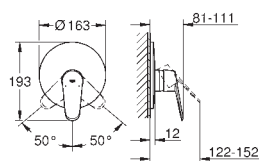

19 549 002 chrom 153,00
19 549 LS2 moon white/chrom 191,00

Eurodisc Cosmopolitan
Jednouchwytowa bateria prysznicowa
do montażu gotowego z
GROHE Rapido E 35 501 000 (zamawiany osobno)
bez elementów do zabudowy podtynkowej
metalowa dźwignia
GROHE StarLight powłoka chromowa
uszczelnienie rozety i trzpienia
rozeta ścienna
zakryte mocowanie

35 501 000 99,00
GROHE Rapido E uniwersalny podtynkowy element jednouchwy