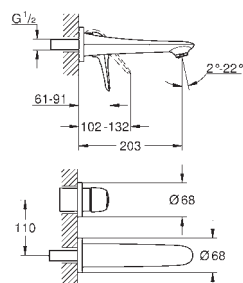

19 571 003
19 571 LS3

chrom
moon white/chrom

214,00
279,00

Eurostyle
2-otworowa bateria umywalkowa
Rozmiar M
montaż ścienny
bez elementów do zabudowy podtynkowej
do montażu gotowego z
23 571 000 (zamawiany osobno)
metalowa rozeta
metalowa dźwignia
GROHE StarLight powłoka chromowa
GROHE AquaGuide regulowany perlator
rozstaw między wylewką a dźwignią 110 mm
wysięg 203 mm