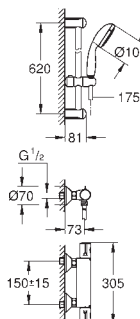

Grotherm 800

Bateria prysznicowa z termostatem, DN 15 z zestawem prysznicowym

elementy składowe:

Grotherm 800 termostaticzna bateria prysznicowa

(34 558 000)

New Tempesta II zestaw prysznicowy z drążkiem 600 mm (27 598 001)

min. rekomendowane ciśnienie 1,0 bar