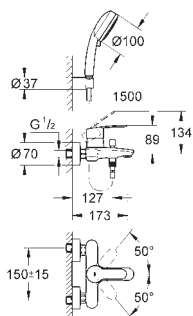

GROHE EUROSTYLE COSMOPOLITAN

Nr. kat.

Kolor

Cena (€)

nowość

33 592 20A

chrom

165,00

Eurostyle Cosmopolitan

Jednouchwytywa bateria wannowa

montaż ścienny

metalowa dźwignia

GROHE SilkMove głowica ceramiczna 46 mm

GROHE StarLight powłoka chromowa

regulowany ogranicznik strumienia przepływu

automatyczny przełącznik: wanna/prysznic

perlator

zintegrowany zawór zwrotny w wyjściu prysznica 1/2"

przyłacza S

zabezpieczenie przed przepływem zwrotnym

I klasa głośności według normy DIN 4109

z zestawem prysznicowym

prysznic ręczny New Tempesta Cosmopolitan, 2 strumienie (27 571 002)

uchwyt ścienny (27 056 000)

wąż prysznicowy Relaxflex 1500 mm (28 151 001)