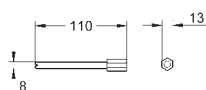

38 563 000

9,30

Zestaw przedłużek

do Rapid SL do odstępu od ściany do 330 mm 2 pręty nagwintowane z tulejami