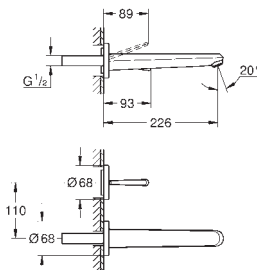

19 969 000
19 969 LS0

chrom
moon white/chrom

229,00
296,00

Eurodisc Joy

2-otworowa bateria umywalkowa

Rozmiar L

montaż ścienny

do montażu gotowego z

23 429 000 (zamawiany osobno)

bez elementów do zabudowy podtynkowej

metalowa dźwignia

GROHE StarLight powłoka chromowa

GROHE EcoJoy SpeedClean perlator 5.7 l/min

rozstaw między wylewką a dźwignią 110 mm

wysięg 226 mm

min. rekomendowane ciśnienie 1,0 bar