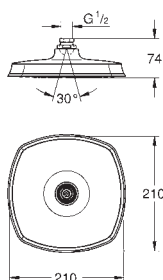

27 976 000

chrom

447,00

Rainshower Grandera 210
Prysznic górny, jednostrumieniowy
strumień Rain
210 x 210 mm
metal
GROHE EcoJoy, ogranicznik przepływu 9,5 l/min
GROHE DreamSpray perfekcyjny natrysk
GROHE StarLight powłoka chromowa
SpeedClean system przeciw osadom wapiennym
nadaje się do podgrzewaczy przepływowych
min. rekomendowane ciśnienie 1,0 bar

27 974 000

chrom

447,00

27 974 IG0

chrom / złoty

582,00

27 974 DA0

warm sunset

523,00

bez ogranicznika przepływu