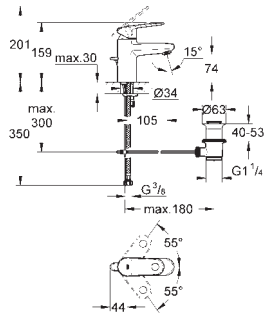

74,00

Korek

do umywalk z przelewem
do standardowego zestawu odpływowego 1 1/4"

GROHE StarLight powłoka chromowa

33 156 002

chrom

187,00

Europlus
Bateria umywalkowa, DN 15
Rozmiar XS
montaż jednootworowy
metalowa dźwignia
GROHE SilkMove głowica ceramiczna 28 mm
GROHE StarLight powłoka chromowa
system szybkiego montażu
zestaw odpływowy z drążkiem pociągającym 1 1/4"
giętkie węże przyłączeniowe