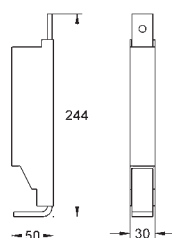

38 779 000

100,00

Rapid SL

Zestaw adaptacyjny

do misek WC z niską częścią przylgową przesuw pionowy do ceramiki o małej powierzchni nośnej (< 205 mm)

37 131 000

12,50

Zestaw wyciszający