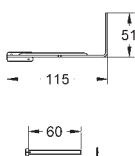

43 617 000

85,00

Wspornik napędu
do Rapid SL 38 675
wersja dla niepełnosprawnych
od połowy 2008
do instalacji elektroniki na podczerwień