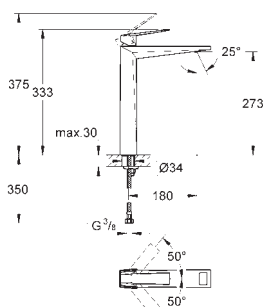

23 114 000 chrom 897,00

Allure Brilliant
Bateria umywalkowa, DN 15
Rozmiar XL
montaż jednootworowy
do umywalk wolnostojących
GROHE SilkMove głowica ceramiczna 28 mm
ogranicznik temperatury
GROHE StarLight powłoka chromowa
GROHE EcoJoy ogranicznik przepływu 5,0 l/min.
GROHE QuickFix system szybkiego montażu
wylewka ze zintegrowanym perlatozem
bez zestawu odpływowego
giętkie węże przyłączeniowe
min. rekomendowane ciśnienie 1,0 bar