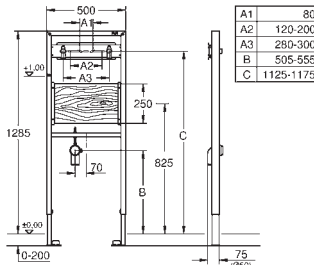

38 544 000

264,00

Rapid SL
do baterii ściennej
wysokość zabudowy 1,30 m
do montażu przyściennego lub montażu w ścianie szkieletowej
rama stalowa, powlekana proszkowo, samonośna do suchej zabudowy, kompletny montaż wstępny
ustalone przyłącza do obiektu z szybką regulacją i blokadą wysokości
materiał mocujący
kontrola TÜV
płyta ze sklejki wodoodpornej
kolanko odpływu DN 50
2 izolowane akustycznie przyłącza armatury DN 15
bez wyposażenia do montażu przyściennego