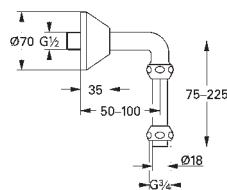

12 407 000

chrom

136,00

Kolanko wyjścia, DN 15
bez termometru
rura przyłączeniowa Ø 18 mm
zaciskowe złącza śrubowe 3/4"
gwint zewnętrzny 1/2"
rozeta przesuwna
GROHE StarLight powłoka chromowa