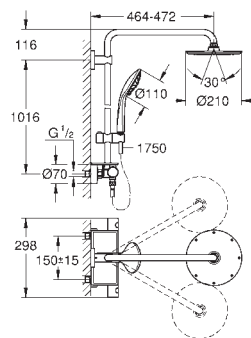

GROHE EasyReach półka z bezpiecznego szkła (26 362 LN0)

26 363 000

chrom

664,00

Euphoria System 210

System prysznicowy z termostatem do montażu ściennego

elementy składowe:

poziome obrotowe ramię 450 mm