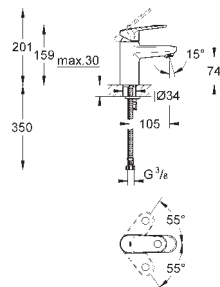

33 163 002

chrom

187,00

Europlus
Bateria umywalkowa, DN 15
Rozmiar S
montaż jednootworowy
metalowa dźwignia
GROHE SilkMove głowica ceramiczna 35 mm
regulowany ogranicznik strumienia przepływu
minimalny przepływ 2,5 l/min
ogranicznik temperatury
GROHE StarLight powłoka chromowa
system instalacyjny **GROHE QuickFix**
z pierścieniem centrującym
SpeedClean perlator
bez zestawu odpływowego
giętkie węże przyłączeniowe

33 155 002

chrom

255,00

Europlus
Bateria umywalkowa, DN 15
Rozmiar S
montaż jednootworowy
metalowa dźwignia
GROHE SilkMove głowica ceramiczna 35 mm
regulowany ogranicznik strumienia przepływu
minimalny przepływ 2,5 l/min
ogranicznik temperatury
GROHE StarLight powłoka chromowa
system szybkiego montażu
wyciągana wylewka z perlatozem
zintegrowany zawór zwrotny
zestaw odpływowy z drążkiem pociągającym 1 1/4"
giętkie węże przyłączeniowe