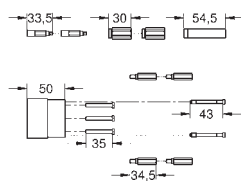

46 343 000

244,00

Zestaw przedłużek
50 mm
do uniwersalnego, podtynkowego elementu jednouchwykowego
do baterii wannowej lub prysznicowej
nadaje się do wszystkich kolekcji i powierzchni