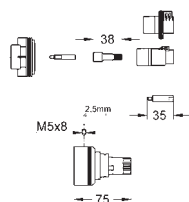

47 780 000

146,00

Zestaw przedłużek 27,5 mm

do Rapido T 35 500 000

do użycia z termostatem centralnym lub prysznicową baterią termostatyczną

47 781 000

160,00

Zestaw przedłużek 27,5 mm; do użycia z wannową baterią termostatyczną