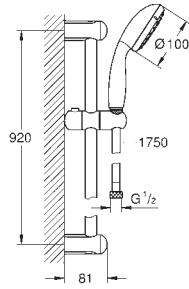

27 796 001 chrom 58,00

ditto, bez ogranicznika przepływu

GROHE NEW TEMPESTA

Nr. kat. Kolor Cena (€)

PRYSZNICE

nowość

27 646 10E chrom 53,00

New Tempesta 100
zestaw prysznicowy, 2 strumienie