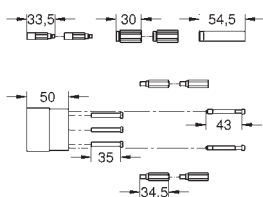

46 343 000

244,00

Zestaw przedłużek
50 mm
do uniwersalnego, podtynkowego elementu jednouchytowego
do baterii wannowej lub prysznicowej
nadaje się do wszystkich kolekcji i powierzchni