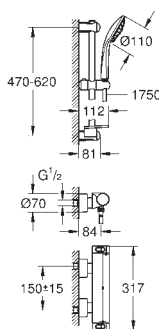

Grotherm 2000

Bateria prysznicowa z termostatem, DN 15 z zestawem prysznicowym
elementy składowe:

Grotherm 2000 termostaticzna bateria prysznicowa (34 169 000)

Euphoria 110 Massage zestaw prysznicowy z drążkiem 600 mm (27 231 001)
min. rekomendowane ciśnienie 1,0 bar

19 354 001

chrom

259,00