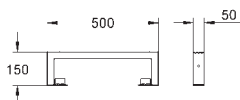

38 629 000

51,00

Rapid SL przedłużka
do posadzek o wysokości do 200 - 350 mm
materiał mocujący