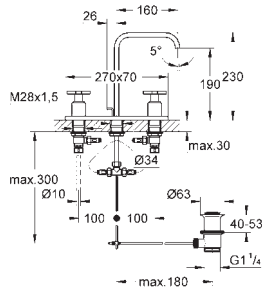

20 143 000

chrom

736,00

Allure
Trzyotworowa bateria umywalkowa DN 15
Rozmiar M

metalowe zaślepki
GROHE StarLight powłoka chromowa
głowica ceramiczna 1/2", 180°
ogranicznik przepływu 8l/min.
wylewka z perlatozem
zestaw odpływowy z drążkiem pociągającym 1 1/4"
elastyczne węże łączące pomiędzy elementem
środkowym a zaworami bocznymi
min. rekomendowane ciśnienie 1,0 bar