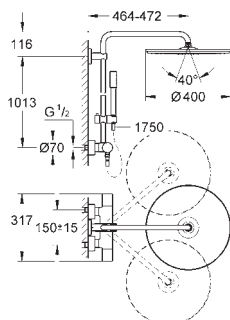

GROHE RAINSHOWER SYSTEMY PRYSZNICOWE

Nr. kat.

Kolor

Cena (€)

27 174 001

chrom

1 290,00

Rainshower System 400

System prysznicowy z termostatem do montażu ściennego
elementy składowe:

poziome obrotowe ramię 450 mm
termostat natynkowy z funkcją Aquadimmer
przełącznik: deszczownica/ prysznic ręczny
prysznic górny Rainshower Cosmopolitan 400 (28 778 000)
z przegubem kulowym, o kącie obrotu $\pm 20^\circ$
prysznic ręczny Sena (28 034 000)
z regulacją za pomocą przesuwanego
uchwyty prysznicowego (12 140 000)
metalowy wąż prysznicowy 1750 mm (28 025 000)

GROHE TurboStat głowica termostatyczna

GROHE SafeStop blokada na 38°C

GROHE SafeStop Plus w zestawie opcjonalny ogranicznik temperatury 43°C

GROHE CoolTouch

GROHE DreamSpray perfekcyjny natrysk

GROHE StarLight powłoka chromowa

SpeedClean system przeciw osadom wapiennym

wewnętrzny kanał wodny

przystosowany do podgrzewaczy

przepływowych o mocy min. 18 kW

min. przepływ 7 l/min.

min. rekomendowane ciśnienie 1,0 bar