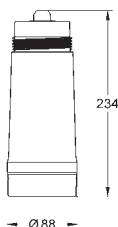

40 547 001 N

74,99

GROHE Blue

Filtr z węglem aktywnym

filtr do systemów GROHE Blue

do obszarów z wodą o twardości poniżej 9° dKH

pojemność 3000 litrów

filtr 3 fazowy

pasuje do GROHE Blue Home, GROHE Blue Professional i GROHE Blue Pure