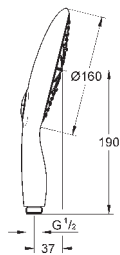

27 675 000

chrom

110,00

Power&Soul 160
Prysznic ręczny 4 strumienie
GROHE Rain O², Rain, Bokoma Spray, Jet
GROHE EcoJoy, ogranicznik przepływu 9,5 l/min
GROHE DreamSpray perfekcyjny natrysk
GROHE One-click showering wybór rodzaju strumienia
prysznic za pomocą przycisku
GROHE StarLight powłoka chromowa
SpeedClean system przeciw osadom wapiennym
wewnętrzny kanał wodny
uniwersalny montaż, pasuje do wszystkich
standardowych węży prysznicowych.
nadaje się do podgrzewaczy przepływowych