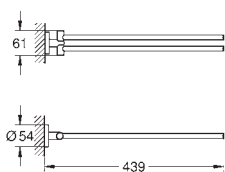

40 371 001 N	chrom	35,83
40 371 DC1 N	stal nierdzewna	46,66
40 371 BE1 N	polished nickel	49,99
40 371 EN1 N	brushed nickel	49,99
40 371 GL1 N	cool sunrise	49,99
40 371 GN1 N	brushed cool sunrise	49,99
40 371 DA1 N	warm sunset	49,99
40 371 DL1 N	brushed warm sunset	49,99
40 371 A01 N	hard graphite	49,99
40 371 AL1 N	brushed hard graphite	49,99

Essentials
Wieszak na ręcznik
materiał: metal
2 ramiona, obrotowe
długość 439 mm
ukryte mocowanie
GROHE StarLight powłoka chromowa