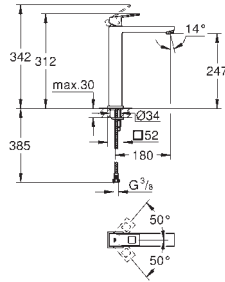

Nr. kat. Kolor Cena (€)

23 406 000 chrom 290,00

Eurocube
Bateria umywalkowa, DN 15
Rozmiar XL
montaż jednootworowy
metalowa dźwignia
do umywalk wolnostojących
GROHE SilkMove głowica ceramiczna 28 mm
ogranicznik temperatury
GROHE StarLight powłoka chromowa
GROHE EcoJoy SpeedClean perlator 5.7 l/min
GROHE QuickFix Plus system instalacyjny
bez zestawu odpływowego
giętkie węże przyłączeniowe
min. rekomendowane ciśnienie 1,0 bar