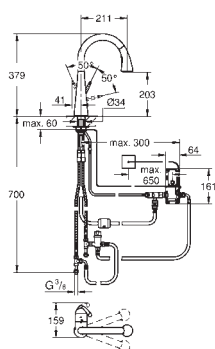

GROHE ZEDRA TOUCH/ ZEDRA

Nr. kat.

Kolor

Cena (€)

30 219 001
30 219 DC1

chrom
stal nierdzewna

776,00
1 010,00

Zedra Touch