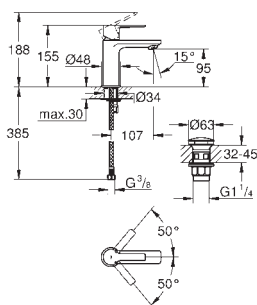

23 791 001 chrom 187,00
23 791 DC1 stal nierdzewna 243,00

Lineare
Bateria umywalkowa, DN 15
Rozmiar XS
montaż jednocentrowy
metalowa dźwignia
GROHE SilkMove głowica ceramiczna 28 mm z ogranicznikiem temperatury
GROHE StarLight powłoka chromowa
GROHE EcoJoy SpeedClean perlator 5.7 l/min
GROHE QuickFix Plus system instalacyjny zestaw odpływowy z korkiem push-open 1 1/4" giętkie węże przyłączeniowe