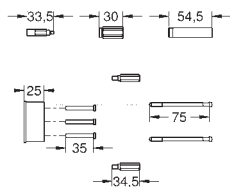

46 191 000

79,00

Zestaw przedłużek
25 mm
do uniwersalnego, podtynkowego elementu jednouchwytowego
do baterii wannowej lub prysznicowej
nadaje się do wszystkich kolekcji i powierzchni

46 343 000

ditto, zestaw przedłużek 50 mm

244,00