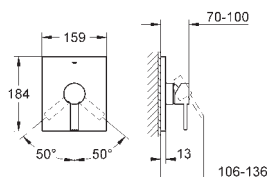

32 826 000 chrom 963,00

Allure
Jednouchwytna bateria wannowa
 montaż ścienny
GROHE SilkMove głowica ceramiczna 46 mm
GROHE StarLight powłoka chromowa
GROHE QuickFix system szybkiego montażu
 regulowany ogranicznik strumienia przepływu
 automatyczny przełącznik: wanna/prysznic
 perlator
 zintegrowany zawór zwrotny w wyjściu prysznica 1/2"
 mimosrodowy system przyłączy
 (montaż bezrozetowy)
zabezpieczenie przed przepływem zwrotnym