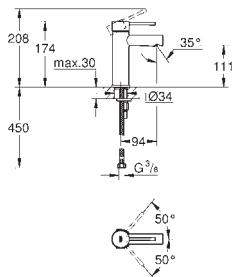

34 294 001

chrom

140,00

Essence
Bateria umywalkowa, DN 15
Rozmiar S

montaż jednootworowy
metalowa dźwignia
GROHE SilkMove głowica ceramiczna 28 mm
z ogranicznikiem temperatury
GROHE StarLight powłoka chromowa
GROHE EcoJoy perlator 5,7 l/min
GROHE QuickFix Plus system instalacyjny
bez zestawu odpływowego
giętkie węże przyłączeniowe
min. rekomendowane ciśnienie 1,0 bar