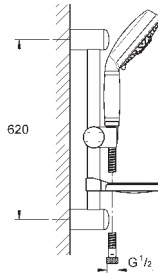

27 139 000 chrom 256,00

Rainshower Rustic 130
Zestaw z drążkiem prysznicowym, 3 strumienie
elementy składowe:
prysznic ręczny Rustic 130 (27 127 000)
drążek prysznicowy, 600 mm (28 666 000)
wąż prysznicowy Rotaflex 1750 mm (28 410 001)
mydelniczka akrylowa (27 206 000)
GROHE StarLight powłoka chromowa
SpeedClean system przeciw osadom wapiennym
wewnętrzny kanał wodny
Twistfree system zapobiegający skręcaniu węża prysznicowego
min. rekomendowane ciśnienie 1,0 bar