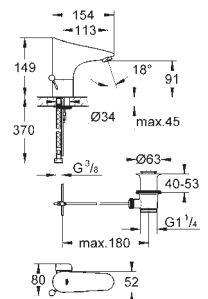

36 236 001

chrom

581,00

Europlus E

Umywalkowa bateria elektroniczna na podczerwień 1/2" z mieszaczem, regulowanym ogranicznikiem temperatury i zestawem odpływowym

6V bateria litowa, Typ CR-P2

żywność baterii: około 7 lat (150 załączeń/dzień)

GROHE EcoJoy perlator 5,7 l/min

zawór zwrotny

sitka do zanieczyszczeń

zawór magnetyczny

system szybkiego montażu

wielostopniowy wskaźnik stanu baterii

7 programów wstępnych

• automatyczne spłukiwanie

• dezynfekcja termiczna

• tryb czyszczenia

• dodatkowe funkcje i precyzyjne ustawienia za pomocą pilota (36 407 001)

znak CE

I klasa głośności według normy DIN 4109

klasa bezpieczeństwa IP 57

36 015 001

chrom

604,00

Europlus E

Umywalkowa bateria elektroniczna na podczerwień 1/2" z mieszaczem i regulowanym ogranicznikiem temperatury

z czujnikiem podczerwieni do komunikacji dwukierunkowej do monitorowania, konfigurowania i celów serwisowych

z transformatorem 100-230 V AC, 50-60 Hz, 6 V DC

GROHE EcoJoy perlator 5,7 l/min

zawór zwrotny

sitka do zanieczyszczeń

zawór magnetyczny

system szybkiego montażu

7 programów wstępnych

• automatyczne spłukiwanie

• dezynfekcja termiczna

• tryb czyszczenia

• dodatkowe funkcje i precyzyjne ustawienia za pomocą pilota (36 407 001)

znak CE

I klasa głośności według normy DIN 4109

klasa bezpieczeństwa IP 57