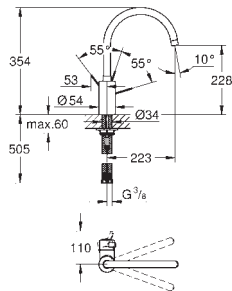

GROHE EUROSMART COSMOPOLITAN

Nr. kat.

Kolor

Cena (€)

32 843 000

chrom

158,00

Eurosmart Cosmopolitan
Jednouchwytywa bateria kuchenna 1/2"
wysoka wylewka
montaż jednootworowy
GROHE StarLight powłoka chromowa
GROHE SilkMove głowica ceramiczna 35 mm
perlator
regulowany ogranicznik strumienia przepływu
obrotowa wylewka
wybór kąta obrotu : 0° / 150° / 360°
giętkie węże przyłączeniowe
system szybkiego montażu

32 843 00E

chrom

157,00

z ogranicznikiem przepływu GROHE EcoJoy 5,7 l/min