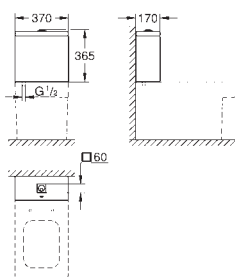

39 490 000 N

biel alpejska

184,99

Cube Ceramic
Zbiornik WC
podłączenie wody od dołu
ukryty dopływ wody
dwuobjętościowe spłukiwanie
zestaw mocujący w komplecie
ceramika
Dostępność 2. kwartał 2018

CERAMICS