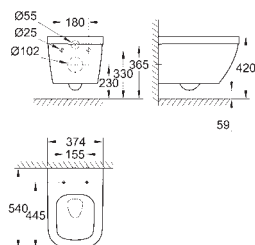

39 328 000 N
39 328 00H N

biel alpejska
biel alpejska

169,99
199,00

Euro Ceramic
Miska WC wisząca
do podtynkowych zbiorników spłukujących
odpływ poziomy
GROHE Triple Vortex spłukiwanie
bez kołnierza
objętość spłukiwania 3/5 l
zestaw mocujący w komplecie
ceramika
ukryte mocowania
opcjonalnie: **PureGuard** antybakteryjna, łatwa do czyszczenia powłoka (00H)
16 sztuk na palecie