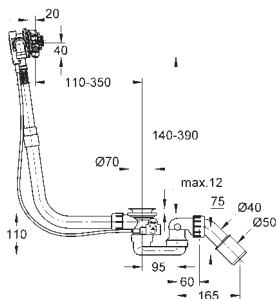

28 991 000 148,00

Talentofill
Zestaw napelniający, odpływowy i przelewowy do wanien
do dużych wanien
bez elementów do montażu gotowego
z syfonem kanalizacyjnym
i kolankiem odpływowym 45°
bez przerywacza strumienia
instalacja zgodnie z DIN 1988
tylko z przerywaczem strumienia
typ A2
bez zestawu przyłączeniowego 28 993 000 lub 28 995 000

28 993 000 55,00

Talentofill
Zestaw przyłączeniowy, DN 20
z 1,5 m giętką rurą przyłączeniową
bez elementów do montażu gotowego