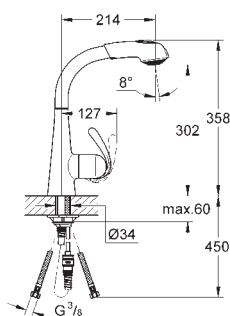

Zedra

Jednouchwytywa bateria kuchenna 1/2"

montaż jednootworowy

GROHE StarLight powłoka chromowa

GROHE SilkMove głowica ceramiczna 46 mm

wyciągana wylewka z przełącznikiem strumienia standard/ prysznic SpeedClean

automatyczne przełączanie na perlator

regulowany ogranicznik strumienia przepływu

obrotowa wylewka

kąt obrotu 360°

zabezpieczenie przed przepływem zwrotnym

giętkie węże przyłączeniowe

system szybkiego montażu

30 026 000
30 026 SD0

chrom
stal szlachetna

315,00
481,00