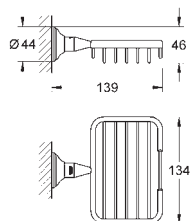

GROHE ESSENTIALS AUTHENTIC

Nr. kat. Kolor Cena (€)

40 659 001 N chrom 35,83
40 659 EN1 N brushed nickel 46,66

Essentials Authentic
Koszyk na akcesoria, mały
materiał: metal
ukryte mocowanie
GROHE StarLight powłoka chromowa