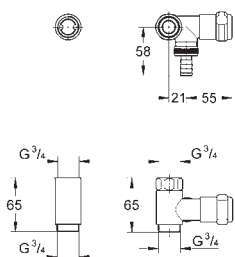

41 043 000 chrom 44,00
Eggemann
WAS zawór "Batterie" 3/4"
montaż ścienny
do baterii naściennych 1/2"
montaż dla praworęcznych
głowica samosmarująca 1/2" w odcinanym
przyłączy węża, z zaworem zwrotnym, element dystansowy
zabezpieczenie przed przepływem zwrotnym
GROHE StarLight powłoka chromowa

41 040 000 chrom 45,00
dla leworęcznych