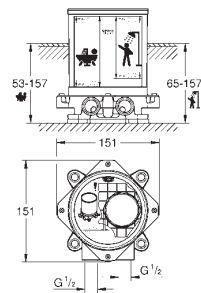

45 984 001		428,00

Element montażowy

do wolnostojących baterii i wylewek wannowych oraz systemów prysznicowych

bez elementów do montażu gotowego

cokół z wyrównaniem poziomym i radialnym

głębokość montażu dla baterii i wylewek wannowych 53-157 mm, tolerancja

montażowa 104 mm

głębokość montażu dla systemów prysznicowych 65-157 mm, tolerancja

montażowa 92 mm

przyłącze wody 1/2"

przyłącze do płukania

podkładka

materiał mocujący