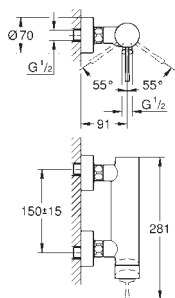

Nr. kat.	Kolor	Cena (€)
33 636 001	chrom	169,00
33 636 DC1	stal nierdzewna	228,00
33 636 BE1	polished nickel	222,00
33 636 EN1	brushed nickel	222,00
33 636 GL1	cool sunrise	222,00
33 636 GN1	brushed cool sunrise	222,00
33 636 DA1	warm sunset	222,00
33 636 DL1	brushed warm sunset	222,00
33 636 A01	hard graphite	222,00
33 636 AL1	brushed hard graphite	222,00

Essence

Jednouchwytywa bateria prysznicowa

montaż ścienny

metalowa dźwignia

GROHE SilkMove głowica ceramiczna 35 mm

z ogranicznikiem temperatury

GROHE StarLight powłoka chromowa

wyjście prysznicza 1/2"

zintegrowany zawór zwrotny

przyłącza S

zabezpieczenie przed przepływem zwrotnym

min. rekomendowane ciśnienie 1,0 bar