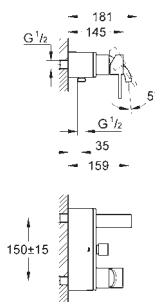

32 826 000 chrom 963,00

Allure
Jednouchwytna bateria wannowa
montaż ścienny
GROHE SilkMove głowica ceramiczna 46 mm
GROHE StarLight powłoka chromowa
GROHE QuickFix system szybkiego montażu
regulowany ogranicznik strumienia przepływu
automatyczny przełącznik: wanna/prysznic
perlator
zintegrowany zawór zwrotny w wyjściu prysznica 1/2"
mimosrodowy system przyłączy
(montaż bezrozetowy)
zabezpieczenie przed przepływem zwrotnym