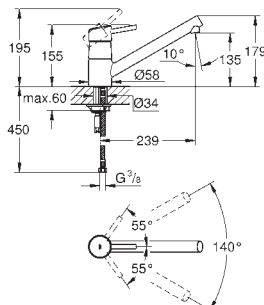

32 659 001
32 659 DC1

chrom
stal nierdzewna

175,00
229,00

Concetto
Jednouchwytywa bateria kuchenna 1/2"
średnia wylewka
montaż jednootworowy
GROHE StarLight powłoka chromowa
GROHE SilkMove głowica ceramiczna 35 mm
perlator
regulowany ogranicznik strumienia przepływu
obrotowa wylewka
kąt obrotu 140°
giętkie węże przyłączeniowe
system szybkiego montażu