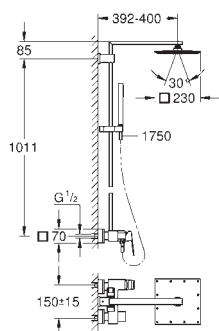

Cena (€)

23 147 001

chrom

1 080,00

Euphoria Cube System 230

System prysznicowy z jednouchwytną baterią ścienną

elementy składowe:

poziome ramię prysznicza 400 mm