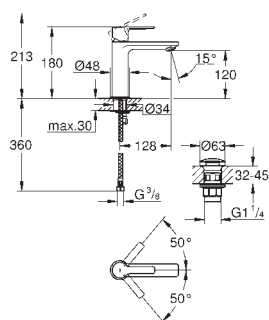

23 106 001 chrom 199,00
23 106 DC1 stal nierdzewna 259,00

Lineare
Bateria umywalkowa, DN 15
Rozmiar S
montaż jednocentrowy
metalowa dźwignia
GROHE SilkMove głowica ceramiczna 28 mm z ogranicznikiem temperatury
GROHE StarLight powłoka chromowa
GROHE EcoJoy SpeedClean perlator 5.7 l/min
GROHE QuickFix Plus system instalacyjny zestaw odpływowy z korkiem push-open 1 1/4" giętkie węże przyłączeniowe