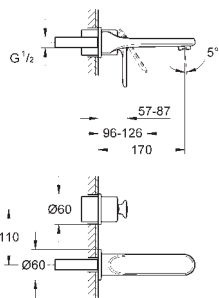

19 342 000 chrom 648,00

Veris
2-otworowa bateria umywalkowa
Rozmiar S
montaż ścienny
do montażu gotowego z
32 635 000 (zamawiany osobno)
bez elementów do zabudowy podtynkowej
rozeta Ø 70 mm
GROHE StarLight powłoka chromowa
SpeedClean perlator
rozstaw między wylewką a dźwignią 110 mm
wysięg wylewki 170 mm

19 388 000 chrom 694,00
ditto, wysięg wylewki 220 mm