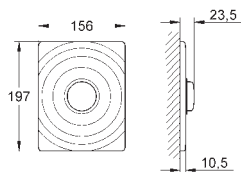

37 069 000

chrom

163,00

Surf
Przycisk uruchamiający
montaż pionowy
156 x 197 mm
do ciśnieniowego automatu spłukującego
podtynkowego 6 - 9 l
z mosiądzu
uruchamianie przyciskiem
rama mocująca
zamocowanie zakryte
GROHE StarLight powłoka chromowa