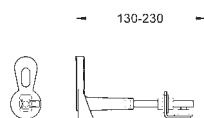

38 733 000

28,00

kątownik Rapid SL

do opcjonalnego montażu stelaży WC lub instalacji bez mocowania do podłogi kątownik ścienny z materiałem mocującym 2 sztuki