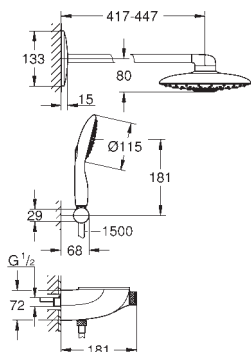

GROHE RAINSHOWER SYSTEM SMARTCONTROL

Nr. kat.

Kolor

Cena (€)

26 443 000

chrom

1 500,00

Rainshower System SmartControl 360 DUO Podtynkowy zestaw prysznicowy z termostatem

elementy składowe:

SmartControl termostat podtynkowy

przełącznik: deszczownica/ prysznic ręczny

Rainshower 360 DUO deszczownica

z poziomym ramieniem prysznicowym 450 mm

chromowana tarcza deszczownicy

rodzaje strumieni: GROHE PureRain/GROHE Rain O² spray* i TrioMassage

Power&Soul 115 słuchawka prysznicowa (27 671 LS0)

biała tarcza słuchawki, 2 strumienie: GROHE Rain O², Rain

uchwyt na słuchawkę prysznicową (27 055 000)

Silverflex wąż prysznicowy 1500 mm (28 364 000)

minimalny przepływ 10 l/min

GROHE DreamSpray perfekcyjny natrysk

GROHE StarLight powłoka chromowa

GROHE CoolTouch brak ryzyka oparzeń o gorące powierzchnie

GROHE TurboStat głowica termostaticzna

GROHE EcoJoy mniejsze zużycie wody

GROHE SafeStop blokada na 38°C

GROHE SafeStop Plus w zestawie opcjonalny ogranicznik temperatury 43°C

przełącznik SmartControl, regulacja przepływu wody: od

oszczędnego EcoJoy do pełnego Full Flow

GROHE EasyReach półka prysznicowa

SpeedClean system przeciw osadom wapiennym

wewnętrzny kanał wodny

Twistfree system zapobiegający skręcaniu węża prysznicowego

do montażu gotowego z 26 264 001 i 26 449 000 (zamawiane osobno)

* do wyboru przy pierwszej instalacji; ustawienie fabryczne: strumień GROHE PureRain