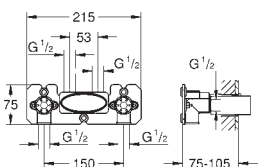

Element podtynkowy

montaż ścienny

2 wyjścia 1/2"

głębokość instalacji 75-105 mm

przyłącze do płukania

materiał uszczelniający w komplecie

urządzenie instalacyjne