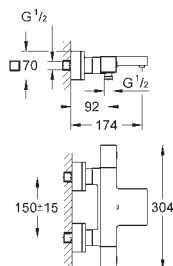

GROHE GROHTHERM CUBE

Nr. kat.

Kolor

Cena (€)

BATERIE TERMO-
STATYCZNE

34 497 000

chrom

462,00

Grotherm Cube

Bateria wannowa z termostatem, DN 15

montaż ścienny

GROHE StarLight powłoka chromowa

GROHE SafeStop blokada na 38°C

GROHE SafeStop Plus w zestawie opcjonalny ogranicznik temperatury 43°C

GROHE TurboStat głowica termostaticzna

zintegrowane odcięcie wody mieszanej

GROHE AquaDimmer Plus zawierający następujące funkcje:

- przycisk GROHE EcoButton (przycisk wspomagający redukcję przepływu wody)
- regulacja strumienia przepływu
- przełącznik wanna/prysznic
- wyjście prysznica na dole 1/2"

GROHE XL Waterfall strumień wody

regulator strumienia

wbudowane zawory zwrotne

sitka do zanieczyszczeń

zabezpieczenie przed przepływem zwrotnym

zakryte przyłącza S

GROHE EcoJoy mniejsze zużycie wody

19 959 000

chrom

298,00