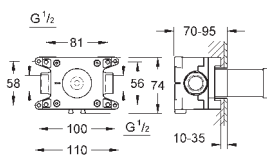

35 034 000

214,00

Grotherm F

Element podtynkowy do ściennego przyłącza prysznicowego 27 621 000

do instalacji w systemie Grotherm Custom Shower

obudowa z demontowalną pokrywą

wodoodporna membrana uszczelniająca

przyłącze do płukania

do zabudowy lekkiej i ciężkiej

punkty montażowe do ściany frontowej lub tylnej

korpus z mosiądzu

przyłącza 1/2"

głębokość montażu 70 - 95 mm