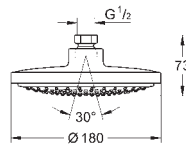

27 492 000 chrom 130,00

Euphoria Cosmopolitan 180
Prysznic górny, jednostrumieniowy
strumień Rain
Ø 180 mm, chromowana powierzchnia deszczownicy
obrotowe złącze kulowe +/- 15°
gwint przyłącza 1/2"
GROHE EcoJoy, ogranicznik przepływu 9,5 l/min
GROHE DreamSpray perfekcyjny natrysk
GROHE StarLight powłoka chromowa
SpeedClean system przeciw osadom wapiennym
nadaje się do podgrzewaczy przepływowych
min. rekomendowane ciśnienie 1,0 bar