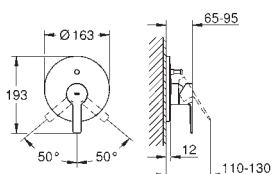

19 297 001 chrom 190,00
19 297 DC1 stal nierdzewna 247,00

Lineare
Jednouchwytywa bateria wannowa
do montażu gotowego z
GROHE Rapido E 35 501 000 (zamawiany osobno)
bez elementów do zabudowy podtynkowej
metalowa dźwignia
GROHE StarLight powłoka chromowa
automatyczny przełącznik: wanna/prysznic
uszczelnienie rozety i trzpienia
metalowa rozeta
zakryte mocowanie
min. rekomendowane ciśnienie 1,0 bar

35 501 000 99,00
GROHE Rapido E uniwersalny podtynkowy element jednouchwy