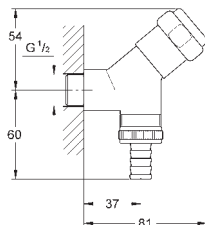

41 010 000 chrom 27,00

Eggemann
WAS zawór przyłączeniowy 1/2"
montaż ścienny
głowica samosmarująca 1/2" w odcinanym
przyłączy węża, z zaworem zwrotnym
zabezpieczenie przed przepływem zwrotnym
GROHE StarLight powłoka chromowa