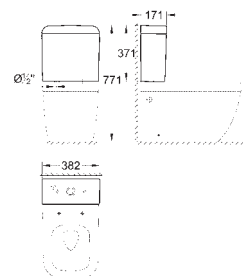

39 338 000 N
39 338 00H N

biel alpejska
biel alpejska

129,99
164,99

Euro Ceramic
Kompaktowa miska WC stojąca
uniwersalne podłączenie wody, poziome i pionowe
GROHE Triple Vortex splukiwanie
bez kołnierza
objętość splukiwania 3/5 l
zestaw mocujący w komplecie
zbiornik splukujący zamawiany osobno
ceramika
ukryte mocowania
opcjonalnie: **PureGuard** antybakteryjna, łatwa do czyszczenia powłoka (00H)
9 sztuk na palecie

nowość