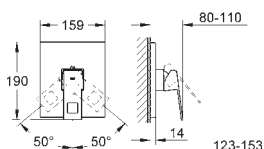

19 898 000 chrom 180,00

Eurocube
Jednouchwytywa bateria prysznicowa
do montażu gotowego z
GROHE Rapido E 35 501 000 (zamawiany osobno)
bez elementów do zabudowy podtynkowej
metalowa dźwignia
GROHE StarLight powłoka chromowa
uszczelnienie rozety i trzpienia
metalowa rozeta, zakryte mocowanie

35 501 000 99,00
GROHE Rapido E uniwersalny podtynkowy element jednouchwyty