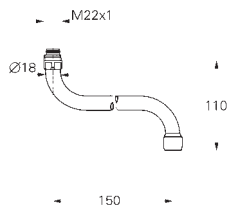

13 052 000 chrom 29,00

Wylewka S
do kuchennej baterii ściennej
obrotowa
perlator
złącze śrubowe M 22 x 1
wysięg 150 mm
odporny na korozję mosiądz DR
GROHE StarLight powłoka chromowa