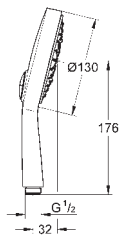

27 664 000 chrom 118,00

Power&Soul Cosmopolitan 130
Prysznic ręczny 4 strumienie
GROHE Rain O², Rain, Bokoma Spray, Jet
GROHE EcoJoy, ogranicznik przepływu 9,5 l/min
GROHE DreamSpray perfekcyjny natrysk
GROHE One-click showering wybór rodzaju strumienia
prysznic za pomocą przycisku
GROHE StarLight powłoka chromowa
SpeedClean system przeciw osadom wapiennym
wewnętrzny kanał wodny
uniwersalny montaż, pasuje do wszystkich standardowych węży prysznicowych.
nadaje się do podgrzewaczy przepływowych
min. rekomendowane ciśnienie 1,0 bar