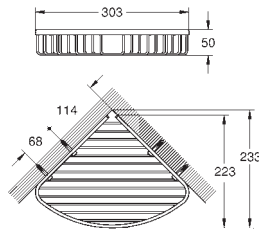

40 663 001 N	chrom	44,99

BauCosmopolitan Koszyk narożny, duży