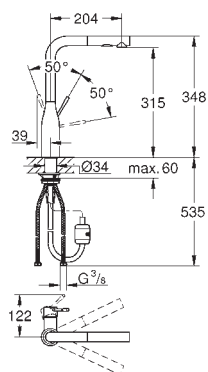

Nr. kat.	Kolor	Cena (€)
30 270 000	chrom	322,00
30 270 DC0	stal nierdzewna	425,00
30 270 BE0	polished nickel	445,00
30 270 EN0	brushed nickel	445,00
30 270 GL0	cool sunrise	445,00
30 270 GN0	brushed cool sunrise	445,00
30 270 DA0	warm sunset	445,00
30 270 DL0	brushed warm sunset	445,00
30 270 A00	hard graphite	445,00
30 270 AL0	brushed hard graphite	445,00

Essence

Jednouchwytowa bateria kuchenna 1/2"

wysoka wylewka

montaż jednootworowy

GROHE StarLight powłoka chromowa

GROHE SilkMove głowica ceramiczna 28 mm

GROHE EasyDock łatwe chowanie wyciąganej wylewki

regulator przepływu

wyciągana wylewka z przełącznikiem strumienia standard/ prysznic SpeedClean

obrotowa wylewka

kąt obrotu 360°

zintegrowany zawór zwrotny

zabezpieczenie przed przepływem zwrotnym

giętkie węże przyłączeniowe

system szybkiego montażu

zintegrowany ogranicznik temperatury

min. rekomendowane ciśnienie 1,0 bar