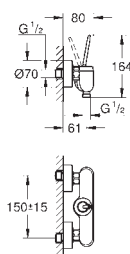

23 430 000 chrom 210,00
23 430 LS0 moon white/chrom 273,00

Eurodisc Joy
Jednouchwytowa bateria prysznicowa
montaż ścienny
metalowa dźwignia
GROHE FeatherControl głowica typu Joystick
GROHE StarLight powłoka chromowa
wyjście prysznic na dole 1/2"
ze zintegrowanym zaworem zwrotnym
przyłącza S
zabezpieczenie przed przepływem zwrotnym
min. rekomendowane ciśnienie 1,0 bar