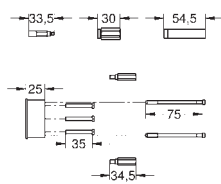

46 191 000

79,00

Zestaw przedłużek
25 mm
do uniwersalnego, podtynkowego elementu jednouchytowego
do baterii wannowej lub prysznicowej
nadaje się do wszystkich kolekcji i powierzchni

46 343 000

244,00

ditto, zestaw przedłużek 50 mm