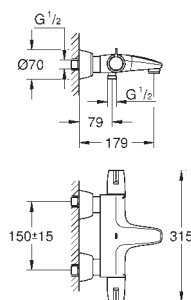

Grotherm Special

Bateria wannowa z termostatem, DN 15

montaż ścienny

ergonomiczne uchwyty
wielofunkcyjny Aquadimmer

zintegrowane odcięcie wody mieszanej

przełącznik wanna/prysznic

GROHE TurboStat głowica termostatyczna

pokrętko temperatury z blokadą

bezpieczeństwa

aktywacja dezynfekcji termicznej za pomocą opcjonalnego klucza 47 994 000

wyjście prysznic na dole 1/2"

ze zintegrowanym zaworem zwrotnym

uchwyt z ogranicznikiem temperatury wykonany z metalu

perlator

sitka do zanieczyszczeń

zakryte przyłącza S

GROHE Quickfix szybka wymiana zaworów zwrotnych w instalacji

GROHE 100% CoolTouch obudowa termostatu oraz

przyłącza S zabezpieczone przed nagrzewaniem

GROHE StarLight powłoka chromowa

GROHE SafetyPlus stała blokada temperatury

34 681 000

chrom

335,00