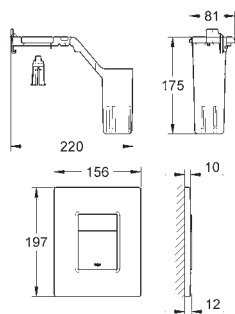

● pionowy i poziomy

v pionowy

h poziomy

38 805 000

chrom

138,00

Skate Cosmopolitan Set Fresh
Przycisk uruchamiający

do uruchomienia 2-pojemnościowego
lub Start/Stop
z **GROHE Fresh**