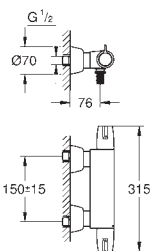

Grotherm Special
Bateria umywalkowa z termostatem, DN 15

montaż ścienny
ergonomiczne uchwyty
głowice ceramiczne 1/2", 90°
GROHE TurboStat głowica termostatyczna
pokrętko temperatury z blokadą
bezpieczeństwa
aktywacja dezynfekcji termicznej za pomocą opcjonalnego klucza 47 994 000
zintegrowane odcięcie wody mieszanej
dolne wyjście wody dla wylewki 13 378 000 lub 13 380 000
uchwyt z ogranicznikiem temperatury wykonany z metalu
sitka do zanieczyszczeń
zakryte przyłącza S
GROHE Quickfix szybka wymiana zaworów zwrotnych w instalacji
GROHE 100% CoolTouch obudowa termostatu oraz przyłącza S zabezpieczone przed nagrzewaniem
GROHE StarLight powłoka chromowa
GROHE SafetyPlus stała blokada temperatury

13 378 000

chrom

97,00