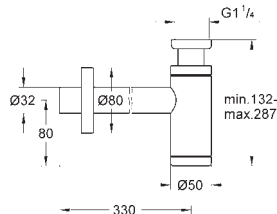

28 912 000	chrom	219,00

Syfon umywalkowy 1 1/4"

do umywalk

z mosiądzu

przykręcane zamknięcie do czyszczenia syfonu

duża przesuwna rozeta

GROHE StarLight powłoka chromowa