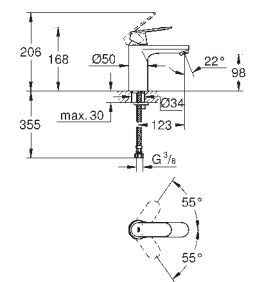

23 327 000

chrom

117,00

Eurosmart Cosmopolitan
Bateria umywalkowa, DN 15
Rozmiar M

montaż jednootworowy
metalowa dźwignia
GROHE SilkMove głowica ceramiczna 35 mm
regulowany ogranicznik strumienia przepływu
GROHE StarLight powłoka chromowa
GROHE EcoJoy perlator 5,7 l/min
GROHE QuickFix system szybkiego montażu
bez zestawu odpływowego
giętkie węże przyłączeniowe
min. rekomendowane ciśnienie 1,0 bar
opcjonalny ogranicznik temperatury (46 375 000)