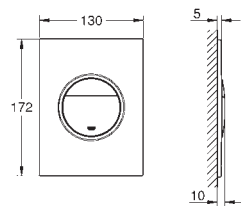

37 601 000
37 601 P00
37 601 SH0
37 601 DC0

chrom	92,00
chrom mat	92,00
biel alpejska	68,00
stal nierdzewna	106,00

Nova Cosmopolitan S
Przycisk uruchamiający
do uruchomienia 2-pojemnościowego
lub Start/Stop
do pneumatycznego zaworu
spłukującego AV1
zbiornik GD 2
montaż pionowy
130 x 172 mm
z ABS

GROHE StarLight powłoka chromowa
GROHE EcoJoy mniejsze zużycie wody
uchwyt magnetyczny i wsporniki mocujące w zestawie
do montażu z małą puszką rewizyjną 40 911 000 (zamawiana osobno)