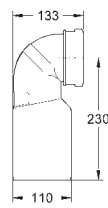

42 946 000

Kolanko odpływu
z PE
Ø 80/100 mm

21,00