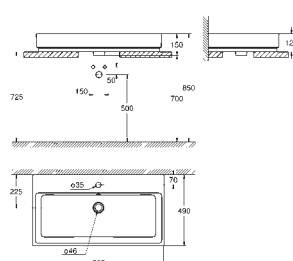

39 478 00H N

biel alpejska

154,99

Cube Ceramic
Umywalka nablatowa 50 cm
z 1 otworem, 2 otwory wstępnie przygotowane
z przelewem
500 x 490 mm
zestaw mocujący w komplecie
z ceramiki sanitarnej
PureGuard antybakteryjna, łatwa do czyszczenia powłoka
Dostępność 2. kwartał 2018

nowość