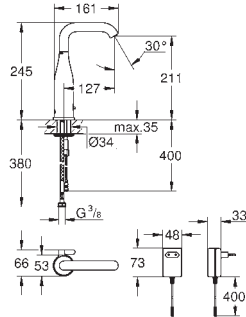

Liczba otwarć i zamknięć zaworu elektromagnetycznego

Liczba aktywacji splukiwania automatycznego

Zerowanie licznika zaworu elektromagnetycznego w konserwacji

nowość

36 444 000

chrom

571,00

Essence E