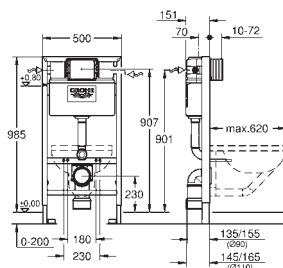

38 995 000

394,00

Rapid SL do WC ściennego

do małych, wąskich łazienek

zbiornik sputkujący 80 mm

wysokość zabudowy 1,13 m

regulowana szerokość stelaża 0,70 – 1,20 m

do montażu na ścianie

rama stalowa, powlekana proszkowo, samonośna

do suchej zabudowy, kompletny montaż wstępny

ustalone przyłącza do obiektu

z szybką regulacją i blokadą wysokości

materiał mocujący

kontrola TÜV

2 sworznie mocujące WC

mocowanie ceramiki

rozstaw śrub 180/230 mm

kolanko odpływowe z polietylenu Ø 90 mm

regulacja głębokości zabudowy

kształtka redukcyjna Ø 90/110 mm

zestaw dopływowy i odpływowy

zbiornik sputkujący 80 mm, 6-9 l

ustawienie fabryczne 6l i 3l

pneumatyczny zawór odpływowy z 3 funkcjami:

2-pojemn., Start/Stop lub bez przerywania

przyłącze wody od góry

armatura I klasy głośności

izolowana przeciwwroszeniowo

przyłącze wody 1/2"m beznarzędziowy montaż wężyka

do instalacji puszk rewizyjno - ochronnej nie są wymagane narzędzia

do montażu pionowego

z akcesoriami do montażu przyściennego

GROHE EcoJoy mniejsze zużycie wody

38 525 001

301,00

Rapid SL do WC ściennego

ze spłuczką do WC 6 - 9 l

wysokość zabudowy 1,00 m

do montażu przyściennego lub montażu

w ścianie szkieletowej

rama stalowa, powlekana proszkowo, samonośna

do suchej zabudowy, kompletny montaż wstępny

ustalone przyłącza do obiektu

z szybką regulacją i blokadą wysokości

materiał mocujący

kontrola TÜV

2 sworznie mocujące WC

mocowanie ceramiki

do ceramiki WC o małej powierzchni (< 205 mm)

niezbędny jest zestaw adaptacyjny 38 779 000

rozstaw śrub 180/230 mm

kolanko odpływowe z polietylenu Ø 90 mm

regulacja głębokości zabudowy

kształtka redukcyjna Ø 90/110 mm

zestaw dopływowy i odpływowy

spłuczka do WC, 6 - 9 l

pneumatyczny zawór odpływowy z 3 funkcjami:

2-pojemn., Start/Stop lub bez przerywania