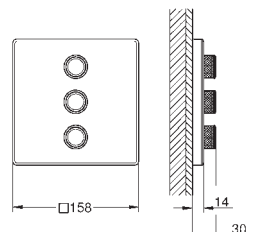

Grotherm SmartControl

Potrójny zawór odcinający

do montażu gotowego z

GROHE Rapido SmartBox 35 600 000 (zamawiany osobno)

metalowa rozeta ścienna z **GROHE QuickFix** (zakryte uszczelnienie rozety i mocowania trzpienia), regulacja 6 °