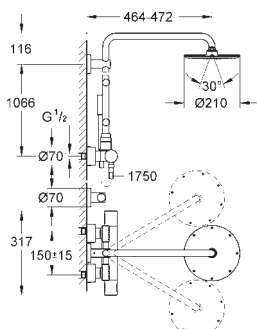

Rainshower System 210

System prysznicowy z termostatem do montażu ściennego

elementy składowe:
poziome obrotowe ramię 450 mm
termostat natynkowy z funkcją Aquadimmer
przełącznik: deszczownica/ prysznic ręczny
Rainshower Cosmopolitan 210 metalowa deszczownica (28 368 000)
z przegubem kulowym
kąt obrotu $\pm 15^\circ$
prysznic ręczny Sena (28 034 000)
4 dysze boczne
metalowy wąż prysznicowy Rotaflex Metal Longlife 1750 mm (28 025 000)
GROHE TurboStat głowica termostatyczna
GROHE SafeStop blokada na 38°C
GROHE SafeStop Plus w zestawie opcjonalny ogranicznik temperatury 43°C
GROHE CoolTouch
GROHE DreamSpray perfekcyjny natrysk
GROHE StarLight powłoka chromowa
SpeedClean system przeciw osadom wapiennym
wewnętrzny kanał wodny
przystosowany do podgrzewaczy
przepływowych o mocy min. 18 kW
przepływ minimalny 10 l/min
(do osobnego użytkowania deszczownicy, słuchawki lub dysz bocznych)
min. rekomendowane ciśnienie 1,0 bar