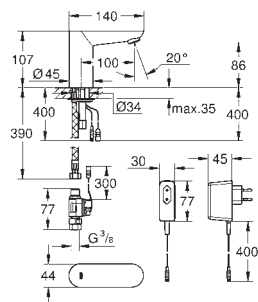

36 269 000

chrom

297,00

Euroeco Cosmopolitan E Elektronika na podczerwień do umywalki bez mieszacza

z czujnikiem podczerwień do komunikacji dwukierunkowej do monitorowania, konfigurowania i celów serwisowych do wody zimnej lub zmieszanej
z transformatorem 100-230 V AC, 50-60 Hz, 6 V DC

GROHE EcoJoy perlator 5,7 l/min

sitka do zanieczyszczeń

zawór magnetyczny

system szybkiego montażu

7 programów wstępnych

• automatyczne spłukiwanie

• dezynfekcja termiczna

• tryb czyszczenia

• dodatkowe funkcje i precyzyjne ustawienia za pomocą pilota (36 407 001)

znak CE

I klasa głośności według normy DIN 4109

klasa bezpieczeństwa IP 57

min. rekomendowane ciśnienie 1,0 bar