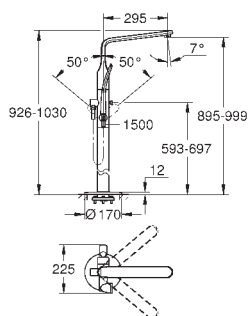

32 222 001

chrom

2 200,00

Veris

Wolnostojąca bateria wannowa

do montażu gotowego z

45 984 001 (zamawiany osobno)

element montażowy zamawiany osobno

GROHE SilkMove głowica ceramiczna 46 mm

GROHE StarLight powłoka chromowa

automatyczny przełącznik: wanna/prysznic

obrotowa wylewka z perlatozem

i ogranicznikiem obrotu

wysięg wylewki 295 mm

zintegrowany zawór zwrotny w wyjściu prysznica 1/2"

z zamocowaniem prysznica

prysznic ręczny 27 184 000

wąż prysznicowy 1500 mm (28 143 000)

zabezpieczenie przed przepływem zwrotnym

min. rekomendowane ciśnienie 1,0 bar