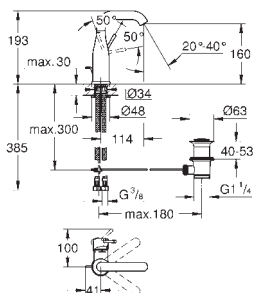

34 294 001

chrom

140,00

Essence
Bateria umywalkowa, DN 15
Rozmiar S

montaż jednootworowy
metalowa dźwignia
GROHE SilkMove głowica ceramiczna 28 mm
z ogranicznikiem temperatury
GROHE StarLight powłoka chromowa
GROHE EcoJoy perlator 5,7 l/min
GROHE QuickFix Plus system instalacyjny
bez zestawu odpływowego
giętkie węże przyłączeniowe
min. rekomendowane ciśnienie 1,0 bar

23 462 001

chrom

179,00

23 462 DC1

stal nierdzewna

233,00

23 462 BE1

polished nickel

235,00

23 462 EN1

brushed nickel

235,00

23 462 GL1

cool sunrise

235,00

23 462 GN1

brushed cool sunrise

235,00

23 462 DA1

warm sunset

235,00

23 462 DL1

brushed warm sunset

235,00

23 462 A01

hard graphite

235,00

23 462 AL1

brushed hard graphite

235,00

Essence
Bateria umywalkowa, DN 15
Rozmiar M

montaż jednootworowy
metalowa dźwignia
GROHE SilkMove głowica ceramiczna 28 mm
z ogranicznikiem temperatury
GROHE StarLight powłoka chromowa
GROHE EcoJoy perlator 5,7 l/min
GROHE AquaGuide regulowany perlator
GROHE QuickFix Plus system instalacyjny
obrotowa wylewka z perlatozem
i ogranicznikiem obrotu
zestaw odpływowo z drążkiem pociągającym 1 1/4"
giętkie węże przyłączeniowe
min. rekomendowane ciśnienie 1,0 bar

nowość

23 798 001

chrom

155,00

Essence
Bateria umywalkowa, DN 15
Rozmiar M

montaż jednootworowy
metalowa dźwignia
GROHE SilkMove głowica ceramiczna 28 mm
z ogranicznikiem temperatury
GROHE StarLight powłoka chromowa
GROHE EcoJoy perlator 5,7 l/min
GROHE AquaGuide regulowany perlator
GROHE QuickFix Plus system instalacyjny
obrotowa wylewka z perlatozem
i ogranicznikiem obrotu
bez zestawu odpływowego
z korkiem push-open 1 1/4"
giętkie węże przyłączeniowe
min. rekomendowane ciśnienie 1,0 bar

23 463 001

chrom

166,00

Essence
Bateria umywalkowa, DN 15
Rozmiar M