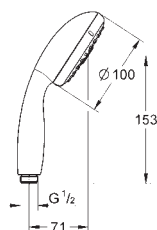

GROHE NEW TEMPESTA

Nr. kat. Kolor Cena (€)

nowość