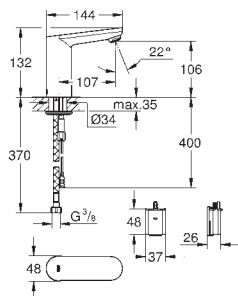

Eurosmart Cosmopolitan E
Umywalkowa bateria elektroniczna na podczerwień 1/2"
z zakrytym mieszaczem i regulowanym ogranicznikiem temperatury

z czujnikiem podczerwieni do komunikacji dwukierunkowej do monitorowania, konfigurowania i celów serwisowych

6V bateria litowa, Typ CR-P2

żywotność baterii: około 7 lat (150 załączeń/dzień)

GROHE EcoJoy perlator 5,7 l/min

zawór zwrotny

sitka do zanieczyszczeń

ze zintegrowanym elektrozworem

bateria zewnętrzna

system szybkiego montażu

wielostopniowy wskaźnik stanu baterii

7 programów wstępnych

znak CE

I klasa głośności według normy DIN 4109

klasa bezpieczeństwa IP 57

min. rekomendowane ciśnienie 1,0 bar

36 386 001

chrom

804,00