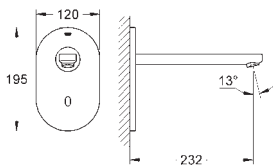

36 335 SD0

stal szlachetna

410,00

ditto, wysięg wylewki 172 mm

36 337 000

108,00

Euroeco Cosmopolitan E

Puszka do zabudowy podtynkowej, DN 15