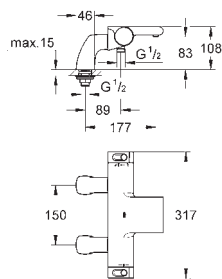

Grotherm 2000

Bateria wannowa z termostatem, DN 15

montaż sztorcowy

GROHE CoolTouch nienagrzewający się korpus

GROHE StarLight powłoka chromowa

GROHE Aqua Paddle ergonomiczny kształt uchwytów

GROHE TurboStat głowica termostatyczna

GROHE SafeStop blokada na 38°C

GROHE SafeStop Plus w zestawie opcjonalny ogranicznik temperatury 43°C

zintegrowane odcięcie wody mieszanej

GROHE AquaDimmer Plus zawierający następujące funkcje:

- regulacja strumienia przepływu

- przełącznik wanna/prysznic

- zintegrowany przycisk **GROHE EcoButton**

wyjście prysznicza na dole 1/2"

GROHE XL Waterfall strumień wody

regulator strumienia

wbudowane zawory zwrotne

sitka do zanieczyszczeń

zabezpieczenie przed przepływem zwrotnym

przyłącza kątowe z zakrytym mocowaniem

GROHE EcoJoy mniejsze zużycie wody

34 482 001

chrom

485,00