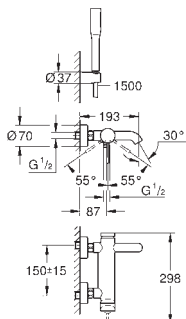

Nr. kat.	Kolor	Cena (€)
33 628 001	chrom	249,00

Essence

Jednouchwytywa bateria wannowa

montaż ścienny

metalowa dźwignia

GROHE SilkMove głowica ceramiczna 35 mm

z ogranicznikiem temperatury

GROHE StarLight powłoka chromowa

automatyczny przełącznik: wanna/prysznic

perlator

wyjście prysznicza 1/2"

zintegrowany zawór zwrotny

przyłącza S

zabezpieczenie przed przepływem zwrotnym

z zestawem prysznicowym

elementy składowe:

prysznic ręczny Euphoria Cosmopolitan

Stick (27 400 000) 6,6 l/min

uchwyt prysznicowy Tempesta Cosmopolitan 100 (27 594 000)

Silverflex wąż prysznicowy 1500 mm (28 364 000)

min. rekomendowane ciśnienie 1,0 bar