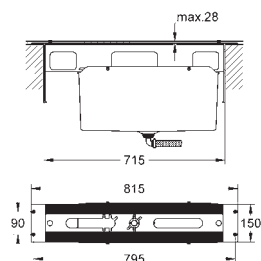

29 037 000 727,00

Element montażowo - odwodnieniowy do baterii wannowych
część wewnętrzna podtynkowa do montażu na ławie z płytkami okładzinowymi
elementy składowe:
rama konstrukcyjna
kolektor ze zintegrowanym odpływem do kanalizacji

45 388 000 148,00

elementy wsporcze do ramy