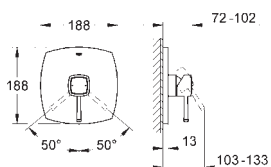

19 932 000
19 932 IGO

chrom
chrom / złoty

318,00
413,00

Grandera
Jednouchwytowa bateria prysznicowa
do montażu gotowego z
GROHE Rapido E 35 501 000 (zamawiany osobno)
bez elementów do zabudowy podtynkowej
GROHE StarLight powłoka chromowa
uszczelnienie rozety i trzpienia
metalowa rozeta
zakryte mocowanie
min. rekomendowane ciśnienie 1,0 bar

35 501 000 99,00
GROHE Rapido E uniwersalny podtynkowy element jednouchwy