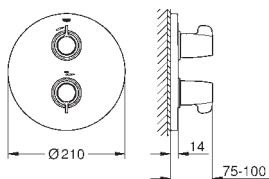

Grotherm Special
Bateria termostatyczna
do obsługi jednego wyjścia wody

do montażu gotowego z
GROHE Rapido T 35 500 000 (zamawiany osobno)
bez elementów do zabudowy podtynkowej
uszczelnienie rozety i trzpienia
zakryte mocowanie
ergonomiczne uchwyty
pokrętko temperatury z blokadą
bezpieczeństwa
zintegrowane odcięcie wody mieszanej
uchwyt z ogranicznikiem temperatury wykonany z metalu
aktywacja dezynfekcji termicznej za pomocą opcjonalnego klucza 47 994 000
GROHE StarLight powłoka chromowa
GROHE SafetyPlus stała blokada temperatury

35 500 000

237,00

GROHE Rapido T uniwersalny podtynkowy element termostatyczny

ARMATURY
SPECJALNE