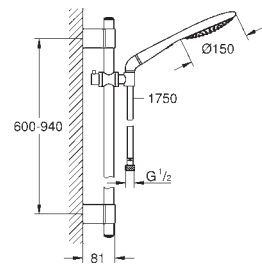

27 273 001

chrom

245,00

Rainshower Solo 150

zestaw prysznicowy, 2 strumienie

elementy składowe:

prysznic ręczny Solo (27 272 000)

drążek prysznicowy 900 mm (28 819 001)

z uchwytami ściennymi

Silverflex wąż prysznicowy 1750 mm (28 388 000)

metalowy uchwyt na słuchawkę prysznicową

GROHE DreamSpray perfekcyjny natrysk

GROHE StarLight powłoka chromowa

GROHE QuickFix Plus regulowany rozstaw pomiędzy uchwytami

dla dopasowania do istniejących otworów

SpeedClean system przeciw osadom wapiennym

wewnętrzny kanał wodny

Twistfree system zapobiegający skręcaniu węża prysznicowego

nadaje się do podgrzewaczy przepływowych