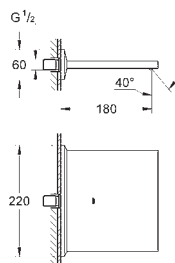

13 319 000 chrom 772,00

Allure Brilliant
wylewka kaskadowa
montaż ścienny
GROHE StarLight powłoka chromowa
wysięg wylewki 180 mm
min. rekomendowane ciśnienie 1,0 bar