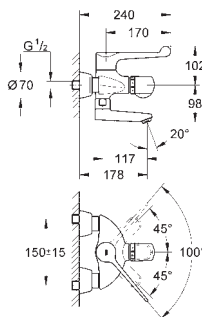

Grotherm Ergomix

Bateria umywalkowa z termostatem, DN 15

do uruchamiania dźwigni ramieniem
montaż ścienny
metalowa dźwignia ramienna 170 mm
kąt obrotu 100°
metalowy ogranicznik krańcowy
głowica ceramiczna 1/2"
termoelement z materiału rozszerzalnego
pokrętło z wyborem temperatury
z ogranicznikiem bezpieczeństwa
pomiędzy 35°C i 45°C
urządzenie ułatwiające dezynfekcję
termiczną
obrotowa wylewka
regulator strumienia laminarnego 9 l/min.
ogranicznik ruchu, unieruchamiany
wbudowane zawory zwrotne
sitka do zanieczyszczeń
wysięg wylewki 178 mm
zakryte przyłącza S

GROHE StarLight powłoka chromowa

34 020 000

chrom

934,00