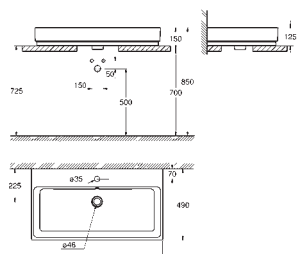

nowość

39 475 00H N

biel alpejska

359,00

Cube Ceramic
Umywalka nablátowa 100 cm
z 1 otworem, 2 otwory wstępnie przygotowane
z przelewem
1000 x 490 mm
zestaw mocujący w komplecie
z ceramiki sanitarnej
PureGuard antybakteryjna, łatwa do czyszczenia powłoka
Dostępność 2. kwartał 2018