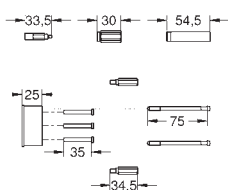

Zestaw przedłużek
25 mm
do uniwersalnego, podtynkowego elementu jednouchwytowego
do baterii wannowej lub prysznicowej
nadaje się do wszystkich kolekcji i powierzchni

46 343 000 244,00
ditto, zestaw przedłużek 50 mm

29 008 000 78,00