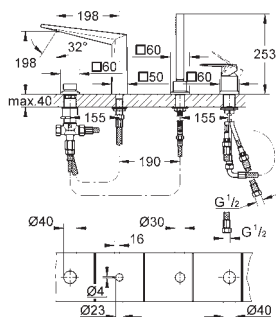

47 781 000

160,00

zestaw przedłużek 27,5 mm; do użycia
z wannową baterią termostaticzną

nowość

19 787 001

chrom

1 380,00

Allure Brilliant