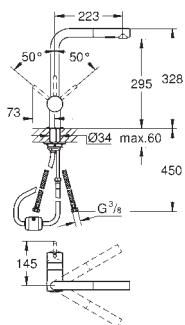

zabezpieczenie przed przepływem zwrotnym

giętkie węże przyłączeniowe

system szybkiego montażu

GROHE MINTA TOUCH/ MINTA

Nr. kat.

Kolor

Cena (€)

30 274 000
30 274 DC0