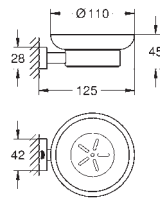

GROHE ESSENTIALS CUBE

Nr. kat.

Kolor

Cena (€)

40 754 001 N

chrom

32,49

Essentials Cube
Dozownik mydła z uchwytem
materiał: szkło / metal
elementy składowe:
uchwyt (40 508 001)
mydelniczka (40 368 001)
ukryte mocowanie
GROHE StarLight powłoka chromowa