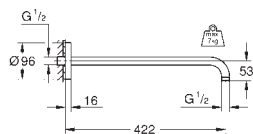

GROHE DESZCZOWNICE

Nr. kat. Kolor Cena (€)

26 146 000 chrom 86,00

Rainshower
Ramię prysznicza 422 mm
metal
gwint przyłącza 1/2"
z okrągłą rozetą, rozeta chromowana
pasuje do wszystkich deszczownic Rainshower
GROHE StarLight powłoka chromowa