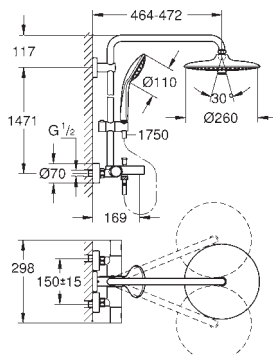

GROHE EUPHORIA SYSTEMY PRYSZNICOWE

Nr. kat.

Kolor

Cena (€)

nowość

27 475 001

chrom

630,00

Euphoria System 260

System wannowo-prysznicowy z termostatem do montażu ściennego

elementy składowe:

poziome obrotowe ramię 450 mm

termostat natynkowy z funkcją Aquadimmer

przełącznik: deszczownica/ prysznic ręczny

deszczownica Euphoria 260 (26 457 000)

3 rodzaje strumieni:

Rain, SmartRain, Jet

z przegubem kulowym

kąt obrotu $\pm 15^\circ$

wylewka wannowa

oddzielny przełącznik do słuchawki prysznicowej

prysznic ręczny Euphoria 110 Massage (27 239 000)

3 rodzaje strumieni:

Rain, SmartRain, Massage

regulowany uchwyt prysznicowy

Silverflex wąż prysznicowy 1750 mm (28 388 000)

GROHE EcoJoy, ogranicznik przepływu 9,5 l/min

GROHE TurboStat głowica termostatyczna

GROHE SafeStop blokada na 38°C

GROHE SafeStop Plus w zestawie opcjonalny ogranicznik temperatury 43°C

GROHE DreamSpray perfekcyjny natrysk

GROHE StarLight powłoka chromowa

GROHE SprayDimmer (bezstopniowa

redukcja przepływu)

SpeedClean system przeciw osadom wapiennym

wewnętrzny kanał wodny

Twistfree system zapobiegający skręcaniu węża prysznicowego

przystosowany do podgrzewaczy

przepływowych o mocy min. 18 kW

min. przepływ 7 l/min.

min. rekomendowane ciśnienie 1,0 bar

nowość

26 114 001

chrom

618,00