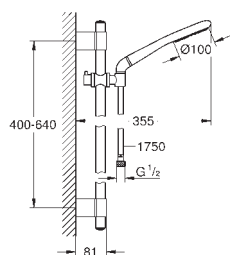

27 379 000 chrom 194,00
ditto, długość 900 mm

GROHE RAINSHOWER

Nr. kat.

Kolor

Cena (€)

27 529 000

chrom

180,00