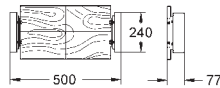

38 652 000

122,00

Rapid SL
Płyta mocująca
do armatur podtynkowych i przewietrzników
do lekkiej ściany szkieletowej
do ram pustych
do GROHE Rapido
500 x 240 x 77 mm
z regulacją głębokości 75-115 mm
ze sklejką wodoodporną
materiał mocujący