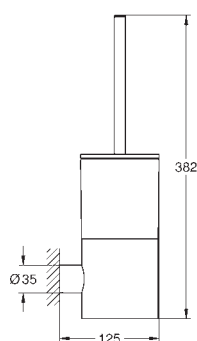

40 313 003 N	chrom	79,16
40 313 DC3 N	stal nierdzewna	104,16
40 313 AL3 N	brushed hard graphite	112,49

Atrio
Uchwyt na papier
materiał: metal
ukryte mocowanie
bez pokrywy
GROHE StarLight powłoka chromowa

nowość