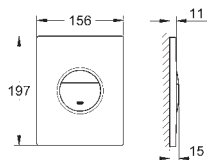

Nova Cosmopolitan

Przycisk uruchamiający

do uruchomienia 2-pojemnościowego lub Start/Stop
do pneumatycznego zaworu spłukującego AV1
montaż pionowy i poziomy
156 x 197 mm
z ABS
GROHE StarLight powłoka chromowa
GROHE EcoJoy mniejsze zużycie wody

38 847 K10

38 847 L10

38 847 XG0

czerń / chrom
biel / chrom
nadrukowana grafika

97,00
97,00
97,00