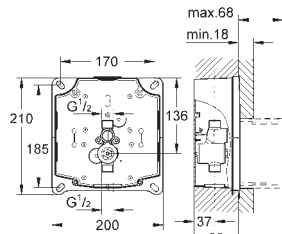

38 787 000

101,00

GROHE Rapido UMB

zestaw instalacyjny do pisuaru do uruchamiania ręcznego lub za pomocą systemu podczerwień Tectron 6V zespół wodny z zaworem stop ciśnienie przepływu min 0,5 bar ciśnienie robocze max. 10 bar zestaw pomocniczy do przepłukiwania element roboczy sprawdzony fabrycznie podłączenia wody 1/2" z gwintem zewnętrznym skrzynka instalacyjna z uszczelką Punkty montażowe do suchego montażu