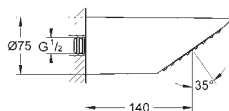

GROHE DESZCZOWNICE

Nr. kat. Kolor Cena (€)

28 308 000 chrom 195,00

Sena 75
Prysznic górny, jednostrumieniowy
strumień Rain
metal
GROHE DreamSpray perfekcyjny natrysk
GROHE StarLight powłoka chromowa
SpeedClean system przeciw osadom wapiennym
min. rekomendowane ciśnienie 1,0 bar