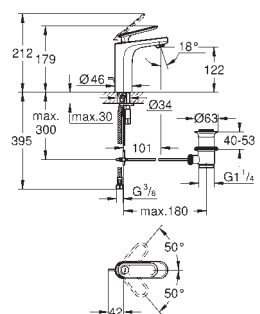

23 064 000 chrom 535,00

Veris
Bateria umywalkowa, DN 15
Rozmiar M
montaż jednocentrowy
GROHE SilkMove głowica ceramiczna 28 mm
GROHE StarLight powłoka chromowa
SpeedClean perlator
zestaw odpływowy z drążkiem pociągającym 1 1/4"
giętkie węże przyłączeniowe
min. rekomendowane ciśnienie 1,0 bar

23 065 000 chrom 535,00
ditto, bez zestawu odpływowego