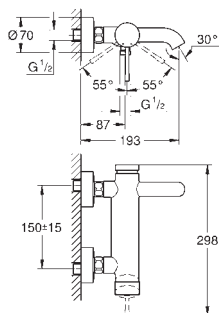

zintegrowany zawór zwrotny

przyłącza S

zabezpieczenie przed przepływem zwrotnym

min. rekomendowane ciśnienie 1,0 bar

Nr. kat.	Kolor	Cena (€)
33 624 001	chrom	208,00
33 624 DC1	stal nierdzewna	270,00
33 624 BE1	polished nickel	273,00
33 624 EN1	brushed nickel	273,00
33 624 GL1	cool sunrise	273,00
33 624 GN1	brushed cool sunrise	273,00
33 624 DA1	warm sunset	273,00
33 624 DL1	brushed warm sunset	273,00
33 624 A01	hard graphite	273,00
33 624 AL1	brushed hard graphite	273,00