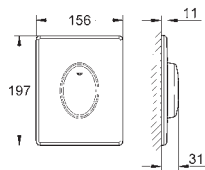

GROHE PRZYCISKI SPŁUKUJĄCE DO WC

Nr. kat.

Kolor

Cena (€)

38 564 000
38 564 SH0

chrom
biel alpejska

73,00
64,00

Skate Air

Przycisk uruchamiający

do spłukiwania jednofunkcyjnego
do pneumatycznego
zaworu spłukującego
montaż pionowy
156 x 197 mm
z ABS

GROHE StarLight powłoka chromowa
GROHE EcoJoy mniejsze zużycie wody

38 565 000
38 565 SH0

chrom
biel alpejska

68,00
64,00

montaż poziomy