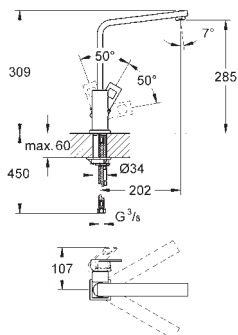

31 255 000
31 255 DC0

chrom
stal nierdzewna

241,00
329,00

Eurocube

Jednouchwytowa bateria kuchenna 1/2"

wysoka wylewka

montaż jednootworowy

GROHE StarLight powłoka chromowa

GROHE SilkMove głowica ceramiczna 28 mm

perlator

obrotowa wylewka

kąt obrotu 360°

giętkie węże przyłączeniowe

system szybkiego montażu

min. rekomendowane ciśnienie 1,0 bar