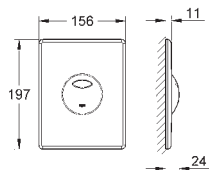

38 862 000

chrom

65,00

38 862 SH0

biel alpejska

57,00

38 862 P00

chrom mat

65,00

38 862 SD0

stal szlachetna

120,00

Skate

Przycisk uruchamiający

do uruchomienia 2-pojemnościowego

lub Start/Stop

do pneumatycznego zaworu

spłukującego AV1

montaż pionowy i poziomy

156 x 197 mm

z ABS

GROHE StarLight powłoka chromowa

GROHE EcoJoy mniejsze zużycie wody