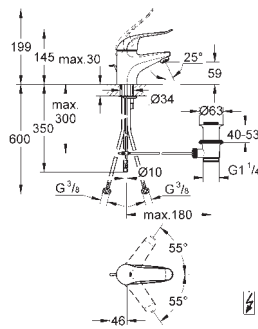

32 764 000

chrom

170,00

Euroeco Special
Bateria umywalkowa, DN 15
do otwartych term bezcisnieniowych
montaż jednootworowy
zestaw odpływowy z drążkiem pociągającym 1 1/4"
GROHE StarLight powłoka chromowa
GROHE SilkMove głowica ceramiczna 35 mm
GROHE EcoJoy mniejsze zużycie wody
regulowany ogranicznik strumienia przepływu
zmiennie nastawiany ogranicznik temperatury
minimalny przepływ 2,5 l/min
regulator strumienia laminarnego 9 l/min.
dźwignia metalowa, długość dźwigni 120 mm
system szybkiego montażu
miedziane rurki przyłączeniowe

32 765 000

chrom

232,00

Euroeco Special
Bateria umywalkowa, DN 15
montaż jednootworowy
bez zestawu odpływowego, wersja wysoka
GROHE StarLight powłoka chromowa
GROHE SilkMove głowica ceramiczna 46 mm
GROHE EcoJoy mniejsze zużycie wody
regulowany ogranicznik strumienia przepływu
zmiennie nastawiany ogranicznik temperatury
minimalny przepływ 2,5 l/min
regulator strumienia laminarnego 9 l/min.
dźwignia metalowa, długość dźwigni 120 mm
system szybkiego montażu
giętkie węże przyłączeniowe

32 766 000

chrom

241,00

ditto, z zestawem odpływowym 1 1/4"