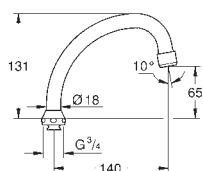

13 071 000 chrom 32,00

Wylewka rurowa
obrotowa, bez ogranicznika
perlator
złącze śrubowe 3/4"
wysięg 140 mm
odporny na korozję mosiądz DR
GROHE StarLight powłoka chromowa