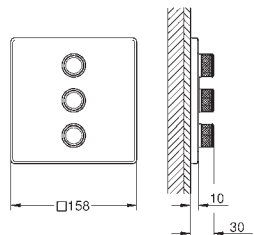

Grotherm SmartControl

Potrójny zawór odcinający

do montażu gotowego z

GROHE Rapido SmartBox 35 600 000 (zamawiany osobno)

metalowa rozeta ścienna z **GROHE QuickFix** (zakryte uszczelnienie rozety i mocowania trzpienia), regulacja 6 °

wąska rozeta 10 mm

GROHE StarLight powłoka chromowa

wymienne symbole: wanna, prysznic, deszczownica, dysze

możliwość używania kilku wyjść wody jednocześnie

element montażowy zamawiany osobno

wydajność przepływu:

wyjście D = 28 l / min

wyjście E = 28 l / min

wyjście A = 28 l / min

wyjście D + E + A = 65 l / min

w zestawie opcjonalny ogranicznik przepływu zgodny z CALGreen

29 153 LS0

moon white

564,00