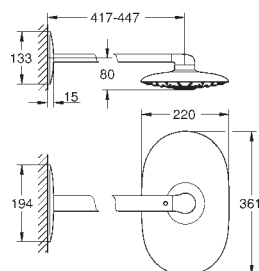

GROHE RAINSHOWER SYSTEM SMARTCONTROL

Nr. kat.

Kolor

Cena (€)

26 254 LS0

moon white

622,00

Rainshower 360 Duo

Deszczownica z ramieniem 450 mm, 2 strumienie

elementy składowe:

Rainshower 360 DUO deszczownica

biała tarcza deszczownicy

2 rodzaje strumieni

rodzaje strumieni: GROHE PureRain/GROHE Rain O² spray* i TrioMassage
ramię prysznicowe 450 mm

GROHE DreamSpray perfekcyjny natrysk

GROHE StarLight powłoka chromowa

SpeedClean system przeciw osadom wapiennym

wewnętrzny kanał wodny

montaż z elementem podtynkowym 26 264 001 (zamawiany osobno)

* do wyboru przy pierwszej instalacji; ustawienie fabryczne: strumień GROHE PureRain

26 450 000

chrom

483,00