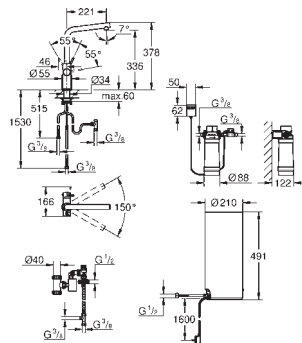

GROHE Red bojler w rozmiarze L

podgrzewacz pojemnościowy do wody gorącej

5.5 litra wrzącej wody 100° C

całkowita pojemność 7 litrów

wymagane ciśnienie: 1-7 bar

z elastycznym przewodem przyłączeniowym i odpływem do wrzącej wody znak CE

napięcie zasilania 230 V 50 Hz

pobór mocy 2100W

pobór mocy w spoczynku 15W

klasa energetyczna A

filtr GROHE Red

dla ochrony kotła przed osadzeniem się kamienia

pojemność 600 L w 15° dKH

5-fazowy filtr

jednostka pomiaru natężenia przepływu