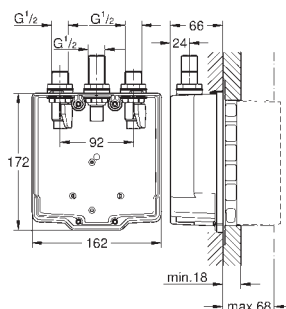

36 322 000

chrom

114,00

Eurosmart Cosmopolitan T
Puszka do zabudowy podtynkowej, DN 15
 z mieszaczem
 zabudowa w ścianie
 do baterii czasowych
 puszka do wbudowy w ścianie z okalającym kołnierzem samoprzylepnym do przyłączenia uszczelki wodoodpornej
 2 blokady wstępne
 gniazdo z mieszaczem
 zawór zwrotny
 do montażu z 36 321 000