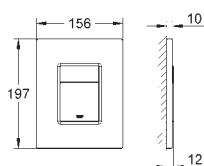

38 732 000

chrom

72,00

38 732 SH0

biel alpejska

60,00

38 732 P00

chrom mat

58,00

38 732 BE0

polished nickel

73,00

38 732 EN0

brushed nickel

73,00

38 732 GL0

cool sunrise

82,00

38 732 GN0

brushed cool sunrise

82,00

38 732 DA0

warm sunset

73,00

38 732 DL0

brushed warm sunset

82,00

38 732 A00

hard graphite

73,00

38 732 AL0

brushed hard graphite

82,00

**Skate Cosmopolitan
Przycisk uruchamiający**

do uruchomienia 2-pojemnościowego
lub Start/Stop
do pneumatycznego zaworu
spłukującego AV1
montaż pionowy i poziomy
156 x 197 mm
z ABS

GROHE StarLight powłoka chromowa
GROHE EcoJoy mniejsze zużycie wody

38 732 BR0

tytan / chrom

119,00

z płytką odporną na zabrudzenia