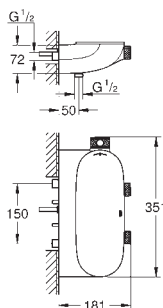

Grohtherm SmartControl
Bateria termostaticzna do obsługi dwóch wyjść wody
montaż ścienny
GROHE CoolTouch brak ryzyka oparzeń o gorące powierzchnie
GROHE StarLight powłoka chromowa
GROHE TurboStat głowica termostaticzna
GROHE SafeStop blokada na 38°C
GROHE SafeStop Plus w zestawie opcjonalny ogranicznik temperatury 43°C
GROHE EcoJoy mniejsze zużycie wody
przełącznik SmartControl, regulacja przepływu wody: od oszczędnego EcoJoy do pełnego Full Flow
wymienne symbole: wanna, prysznic, deszczownica, dysze
GROHE EasyReach półka prysznicowa
wyjście prysznic na dole 1/2"
możliwość używania kilku wyjść wody jednocześnie
zabezpieczenie przed przepływem zwrotnym
do montażu z 26 449 000 (zamawiany osobno)

26 449 000 139,00