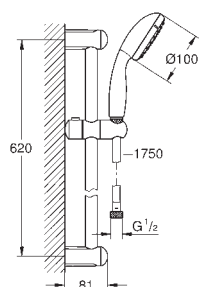

27 644 001 chrom 53,00

New Tempesta 100
Zestaw z drążkiem prysznicowym, 3 strumienie
elementy składowe:

prysznic ręczny (28 419 002)
drążek prysznicowy, 600 mm (27 523 000)
wąż prysznicowy Relaxaflex
1750 mm 1/2" x 1/2" (28 154 001)
GROHE EcoJoy, ogranicznik przepływu 9,5 l/min
GROHE DreamSpray perfekcyjny natrysk
GROHE StarLight powłoka chromowa
SpeedClean system przeciw osadom wapiennym
wewnętrzny kanał wodny
ShockProof silikonowy pierścień chroniący słuchawkę w razie upadku
nadaje się do podgrzewaczy przepływowych
min. rekomendowane ciśnienie 1,0 bar

27 794 001 chrom 53,00

ditto, bez ogranicznika przepływu

nowość