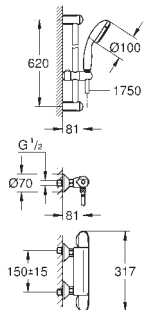

Grotherm 1000

Bateria prysznicowa z termostatem, DN 15 z zestawem prysznicowym

elementy składowe:

Grotherm 1000 termostaticzna bateria prysznicowa

(34 143 003)

New Tempesta II zestaw prysznicowy z drążkiem 600 mm (27 598 001)

min. rekomendowane ciśnienie 1,0 bar