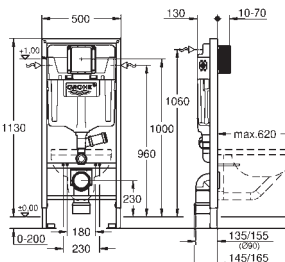

**Rapid SL do WC ściennego
spłuczka do WC**

z rurą do odprowadzania zapachów

wysokość zabudowy 1,13 m

do montażu przyściennego lub montażu w ścianie szkieletowej
rama stalowa, powlekana proszkowo, samonośna do suchej zabudowy, kompletny montaż wstępny
ustalone przyłącza do obiektu z szybką regulacją i blokadą wysokości
materiał mocujący
kontrola TÜV
2 sworznie mocujące WC
mocowanie ceramiki
do ceramiki WC o małej powierzchni (< 205 mm)
niezbędny jest zestaw adaptacyjny 38 779 000
rozstaw śrub 180/230 mm
kolanko odpływowe z polietylenu Ø 90 mm
regulacja głębokości zabudowy
kształtka redukcyjna Ø 90/110 mm
zestaw dopływowy i odpływowy

spłuczka do WC, 6 - 9 l

ustawienie fabryczne 6l i 3l
rura spłukująca z podłączeniem do wentylacji centralnej 50 mm
pneumatyczny zawór odpływowy z 3 funkcjami:
2-pojemn., Start/Stop lub bez przerywania
przyłącze wodne z lewej / prawej lub od tyłu
armatura I klasy głośności
izolowana przeciwroszeniowo
przyłącze wodne 1/2" z wbudowanym zaworem kątowym i przyłączem do instalacji puski rewizyjno - ochronnej nie są wymagane narzędzia do montażu pionowego i poziomego
bez wyposażenia do montażu przyściennego
do montażu małych przycisków spłukujących niezbędna jest mała puszka rewizyjna 40 911 000 (zamawiana osobno)