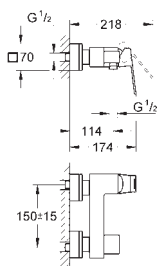

23 145 000 chrom 236,00

Eurocube
Jednouchwytywa bateria prysznicowa
montaż ścienny
metalowa dźwignia
GROHE SilkMove głowica ceramiczna 46 mm
GROHE StarLight powłoka chromowa
regulowany ogranicznik strumienia przepływu
wyjście prysznica na dole 1/2"
ze zintegrowanym zaworem zwrotnym
zakryte przyłącza S
zabezpieczenie przed przepływem zwrotnym
opcjonalny ogranicznik temperatury (46 375 000)