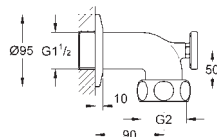

12 448 000 chrom 494,00

Kolanko wyjścia, DN 40
z termometrem
nakrętka 2" x 1 1/2" gwint zewnętrzny
wysięg 90 mm
rozeta przykręcana
GROHE StarLight powłoka chromowa