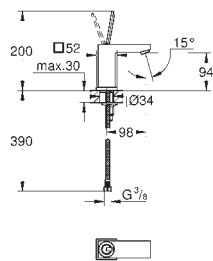

23 656 000

chrom

219,00

Eurocube Joy
Bateria umywalkowa, DN 15
Rozmiar S

montaż jednocentrowy
metalowa dźwignia
GROHE FeatherControl głowica typu Joystick
GROHE StarLight powłoka chromowa
GROHE EcoJoy SpeedClean perlator 5.7 l/min
GROHE QuickFix Plus system instalacyjny
bez zestawu odpływowego
giętkie węże przyłączeniowe