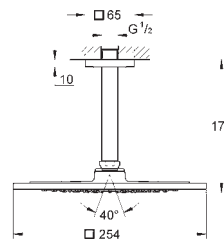

26 061 000

chrom

474,00

ditto, bez ogranicznika przepływu

26 064 000

chrom

547,00

Rainshower Allure 230
Deszczownica z ramieniem 286 mm, 1 strumień

elementy składowe:
deszczownica Rainshower Allure 230 (27 480 000)
1 rodzaj strumienia:
strumień Rain

ramię prysznica Rainshower 286 mm (27 709 000)

GROHE EcoJoy, ogranicznik przepływu 9,5 l/min

GROHE DreamSpray perfekcyjny natrysk

GROHE StarLight powłoka chromowa

SpeedClean system przeciw osadom wapiennym
nadaje się do podgrzewaczy przepływowych
min. rekomendowane ciśnienie 1,0 bar