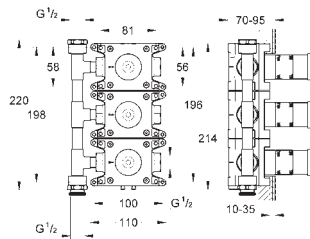

35 031 000

378,00

Rapido C

Element podtynkowy do potrójnego zaworu odcinającego
do instalacji w systemie Grohtherm Custom Shower
obudowa z demontowalną pokrywą
wodoodporna membrana uszczelniająca
do zabudowy lekkiej i ciężkiej
punkty montażowe do ściany frontowej lub tylnej
korpus z mosiądzu
wstępnie zamontowana głowica ceramiczna 3/4"
3 dopływy i 3 wyjścia wody
gwint przyłącza dopływowego 1/2" zewnętrzny
przepływ przy ciśnieniu 3 bar:
- jeden zawór 55 l/min
- dwa zawory 110 l/min
- trzy zawory 140 l/min
głębokość montażu 70 - 95 mm
min. rekomendowane ciśnienie 1,0 bar