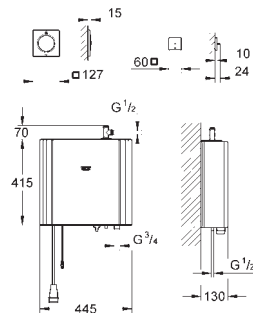

GROHE F-DIGITAL DELUXE

Nr. kat.

Kolor

Cena (€)

27 934 000

chrom

3 360,00

GROHE F-digital Deluxe

Generator pary 6.6 kW z wylotem pary i czujnikiem temperatury
elementy składowe:

generator pary

415 x 445 x 130 mm

do pomieszczeń o kubaturze do 17 m³

napięcie zasilania 400V 3L+N+PE AC, 50 Hz

przyłącze wody 3/4"

ciśnienie robocze 1-5bar (powyżej należy stosować reduktor ciśnienia)

automatyczne płukanie

wyjście wody 1/2"

temperatura pary: max. 55° C

wyjście pary 1/2"

klasa ochrony IP 23, znak CE

z wtyczką

moduł wyjścia pary z miejscem na olejek zapachowy

127 x 127 mm

gwint przyłącza 1/2"

moduł czujnika temperatury

60 x 60 x 12 mm

SpeedClean system przeciw osadom wapiennym

GROHE StarLight powłoka chromowa

wymagany zestaw do zabudowy podtynkowej (29 074 000),

jednostka bazowa F-digital Deluxe (26 374 000 lub 36 397 000),

urządzenie Bluetooth (36 371 000) oraz kable przedłużające –

wszystkie elementy składowe muszą być zamawiane osobno

ze względu na różne warianty montażu

36 362 000

chrom

3 360,00

GROHE F-digital Deluxe

Generator pary 2.2 kW z wyjściem pary i czujnikiem temperatury
elementy składowe:

generator pary

415 x 445 x 130 mm

dla pomieszczeń o kubaturze max 2.5 m³

napięcie zasilania 230 V AC, 50 Hz

moc 2.2 kW

przyłącze wody 3/4"

ciśnienie robocze 1-5bar (powyżej należy stosować reduktor ciśnienia)

automatyczne płukanie

wyjście wody 1/2"

temperatura pary: max. 55° C

wyjście pary 1/2"

klasa ochrony IP 23

znak CE

moduł wyjścia pary z miejscem na olejek zapachowy

127 x 127 mm

gwint przyłącza 1/2"

moduł czujnika temperatury

60 x 60 x 12 mm

SpeedClean system przeciw osadom wapiennym

GROHE StarLight powłoka chromowa

wymagany zestaw do zabudowy podtynkowej (29 074 000),

jednostka bazowa F-digital Deluxe (26 374 000 lub 36 397 000),

urządzenie Bluetooth (36 371 000) oraz kable przedłużające –

wszystkie elementy składowe muszą być zamawiane osobno

ze względu na różne warianty montażu

w celu uzyskania szczegółowych informacji prosimy o kontakt

z Działem Obsługi Klienta GROHE