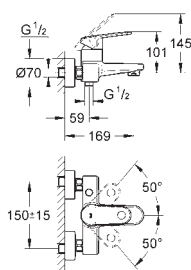

33 553 002 chrom 227,00

Europlus
Jednouchwytywa bateria wannowa
montaż ścienny
metalowa dźwignia
GROHE SilkMove głowica ceramiczna 46 mm
ogranicznik temperatury
GROHE StarLight powłoka chromowa
regulowany ogranicznik strumienia przepływu
minimalny przepływ 2,5 l/min
automatyczny przełącznik: wanna/prysznic
SpeedClean perlator
zintegrowany zawór zwrotny w wyjściu prysznic 1/2"
przyłącza S
zabezpieczenie przed przepływem zwrotnym
min. rekomendowane ciśnienie 1,0 bar