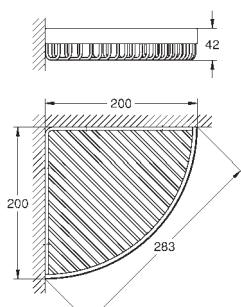

40 809 000 N

chrom

104,16

Selection Cube
Półka narożna
materiał: metal
do montażu narożnego
GROHE StarLight powłoka chromowa