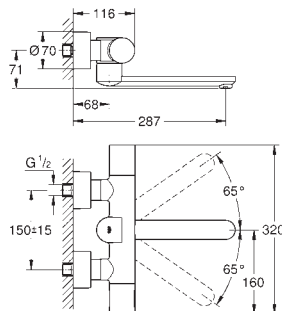

GROHE EUROSMART COSMOPOLITAN E

Nr. kat.

Kolor

Cena (€)

36 332 000

chrom

818,00

Eurosmart Cosmopolitan E

Elektroniczna bateria umywalkowa z termostatem

z czujnikiem podczerwieni do komunikacji dwukierunkowej do monitorowania, konfigurowania i celów serwisowych

6V bateria litowa, Typ CR-P2

żywołność baterii: około 7 lat (150 załączeń/dzień)

perlator 9 l/min

zawór zwrotny

sitka do zanieczyszczeń

pokrętko z wyborem temperatury

z blokadą **GROHE SafeStop** przy 38°C

obrotowa wylewka

219 mm

wysięg wylewki 287 mm

ogranicznik obszaru obrotu 130°, ustalany na stałe

wielostopniowy wskaźnik stanu baterii

7 programów wstępnych

• automatyczne spłukiwanie

• dezynfekcja termiczna

• tryb czyszczenia

• dodatkowe funkcje i precyzyjne ustawienia za pomocą pilota (36 407 001)

znak CE

I klasa głośności według normy DIN 4109