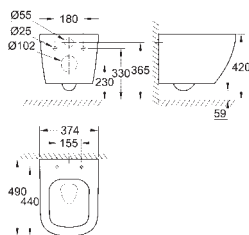

GROHE EURO CERAMIC

Nr. kat.

Kolor

Cena (€)

nowość

39 206 000 N
39 206 00H N

biel alpejska
biel alpejska

154,99
184,99

Euro Ceramic
Miska WC wisząca
do podtynkowych zbiorników splukujących
odpływ poziomy
GROHE Triple Vortex splukiwanie
bez kołnierza
objętość splukiwania 3/5 l
długość 49 cm
zestaw mocujący w komplecie
ceramika
ukryte mocowania
opcjonalnie: **PureGuard** antybakteryjna, łatwa do czyszczenia powłoka (00H)
16 sztuk na palecie

nowość