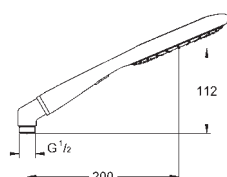

27 447 000 **różowy** 96,00

Rainshower Icon 150
Prysznic ręczny 2 strumienie
Rain, SmartRain
funkcja Eco (redukcja przepływu)
metalowe kolanko do łączenia prysznica ręcznego z węzłem prysznicowym
GROHE EcoJoy mniejsze zużycie wody
GROHE CoolTouch
GROHE DreamSpray perfekcyjny natrysk
GROHE StarLight powłoka chromowa
SpeedClean system przeciw osadom wapiennym
wewnętrzny kanał wodny
uniwersalny montaż, pasuje do wszystkich standardowych węży prysznicowych.
nadaje się do podgrzewaczy przepływowych