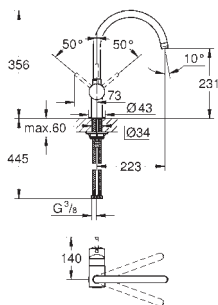

32 917 000
32 917 DC0
32 917 LS0
32 917 KS0

chrom
stal nierdzewna
moon white
aksamitna czerń

224,00
276,00
276,00
276,00

Minta

Jednouchwytowa bateria kuchenna 1/2"

wylewka C
montaż jednocorowowy
GROHE StarLight powłoka chromowa
GROHE SilkMove głowica ceramiczna 46 mm
regulowany ogranicznik strumienia przepływu
obrotowa wylewka
wybór kąta obrotu : 0° / 150° / 360°
giętkie węże przyłączeniowe
zaciskowe złącze śrubowe 3/8"
system szybkiego montażu
opcjonalnie ogranicznik temperatury
(46 308 000)