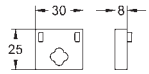

27 845 000

1,10

Euphoria Cube
Podkładka wyrównująca
do drążków prysznicowych Euphoria Cube 27 892 000 / 27 841 000

27 693 000

chrom

26,00