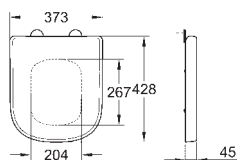

nowość

39 459 000 N

biel alpejska

38,99

Euro Ceramic
Deska sedesowa do kompaktowej miski WC

z pokrywą
szybki montaż - bez narzędzi
demontowalna
materiał: Duroplast
zestaw mocujący w komplecie
pasuje do:
39 206 000, 39 206 00H
48 sztuk na palecie