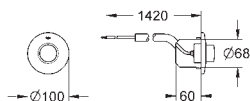

Uruchamianie pneumatyczne
GROHE StarLight powłoka chromowa
uruchamianie przyciskiem z rozetą
Ø 100 mm
wąż pneumatyczny 1,50 m
bez płytki pokrywającej

38 714 000

17,50