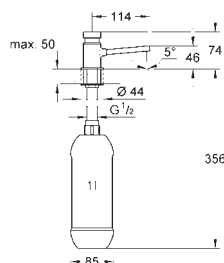

36 194 000 chrom 288,00

Dozownik zawór sztorcowy z przyciskiem,
wysięg 113 mm
do otworów 22 - 35 mm
zasobnik 1 l.
GROHE StarLight powłoka chromowa