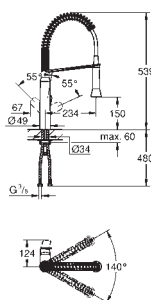

31 379 000
31 379 DC0

chrom
stal nierdzewna

703,00
914,00

K7

Jednouchwytowa bateria kuchenna 1/2"

montaż jednootworowy

GROHE StarLight powłoka chromowa

GROHE SilkMove głowica ceramiczna 35 mm

profesjonalny natrysk z 2 rodzajami strumienia

przełącznik: perlator/ prysznic SpeedClean

automatyczne przełączanie na perlator

metalowa głowka natrysku

regulowany ogranicznik strumienia przepływu

obrotowa wylewka

kąt obrotu 140°

zabezpieczenie przed przepływem zwrotnym

giętkie węże przyłączeniowe

system szybkiego montażu

min. rekomendowane ciśnienie 1,0 bar