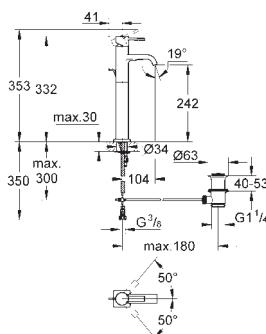

32 760 000 chrom 781,00

Allure
Bateria umywalkowa, DN 15
Rozmiar XL
montaż jednootworowy
do umywalk wolnostojących
GROHE SilkMove głowica ceramiczna 28 mm
GROHE StarLight powłoka chromowa
GROHE EcoJoy ogranicznik przepływu 6,0 l/min.
system szybkiego montażu
perlator
zestaw odpływowy z drążkiem pociągającym 1 1/4"
giętkie węże przyłączeniowe
wysięg 104 mm
min. rekomendowane ciśnienie 1,0 bar