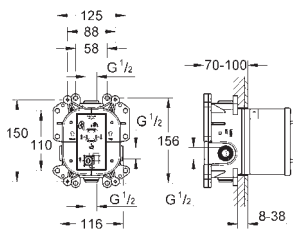

do ram pustych

do GROHE Rapido

500 x 240 x 77 mm

z regulacją głębokości 75-115 mm

ze sklejką wodoodporną

materiał mocujący

ELEMENTY
PODYNKOWE

35 501 000