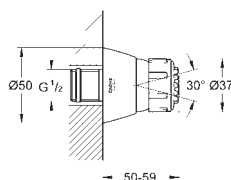

28 286 000

chrom

100,00

Relaxa 50
dysza boczna, 2 strumienie
Normal, Jet
przegub kulowy
GROHE StarLight powłoka chromowa
SpeedClean system przeciw osadom wapiennym
minimalna wydajność 4,5 l/min.