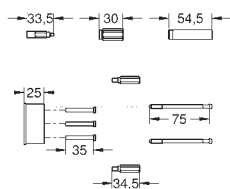

46 191 000

79,00

Zestaw przedłużek

25 mm

do uniwersalnego, podtynkowego elementu jednouchytowego

do baterii wannowej lub prysznicowej

nadaje się do wszystkich kolekcji i powierzchni

46 343 000

244,00

ditto, zestaw przedłużek 50 mm