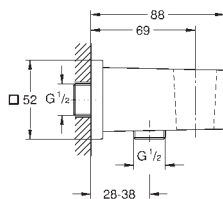

Euphoria Cube
Kolanko przyłączeniowe ścienne,
DN 15
z zamocowaniem prysznica ręcznego
gwint zewnętrzny
zabezpieczenie przed przepływem zwrotnym
GROHE StarLight powłoka chromowa