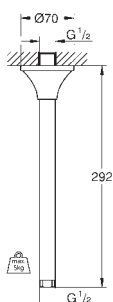

27 982 000 chrom 90,00
27 982 IGO chrom / złoty 116,00
Rainshower Grandera
Przepust stropowy 292 mm
metal
gwint przyłącza 1/2"
rozeta Grandera
GROHE StarLight powłoka chromowa
pasuje do wszystkich deszczownic Grandera
min. rekomendowane ciśnienie 1,0 bar

27 978 000 chrom 75,00
27 978 IGO chrom / złoty 97,00
ditto, długość 142 mm