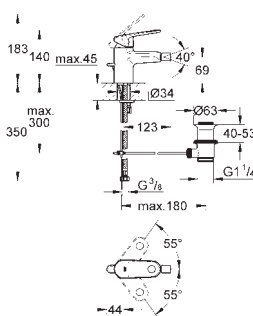

33 241 002 chrom 187,00

Europlus
Jednouchwytywa bateria bidetowa, DN 15
Rozmiar S
montaż jednootworowy
metalowa dźwignia
GROHE SilkMove głowica ceramiczna 35 mm
regulowany ogranicznik strumienia przepływu
minimalny przepływ 2,5 l/min
ogranicznik temperatury
GROHE StarLight powłoka chromowa
system instalacyjny **GROHE QuickFix**
z pierścieniem centrującym
perlator z przegubem kulowym
zestaw odpływowi z drążkiem pociąganim 1 1/4"
giętkie węże przyłączeniowe
zgłoszone do certyfikacji