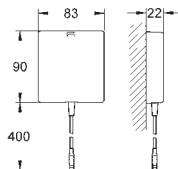

36 338 000

91,00

Moduł zasilania

do baterii na podczerwień z pojedynczym sensorem

napiecie zasilania 100-230V AC, 50-60 Hz

do gniazda podtynkowego, z pokrywą