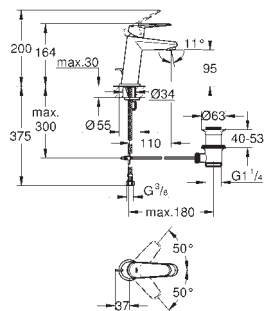

47 781 000 160,00
Zestaw przedłużek 27,5 mm; do użycia
z wannową baterią termostatyczną

GROHE EURODISC COSMOPOLITAN

Nr. kat. Kolor Cena (€)

23 049 002 chrom 159,00

Eurodisc Cosmopolitan
Bateria umywalkowa, DN 15
Rozmiar S
montaż jednootworowy
metalowa dźwignia
GROHE SilkMove głowica ceramiczna 28 mm
GROHE StarLight powłoka chromowa
system instalacyjny **GROHE QuickFix**
z pierścieniem centrującym
perlator
zestaw odpływowy z drążkiem pociągającym 1 1/4"
giętkie węże przyłączeniowe