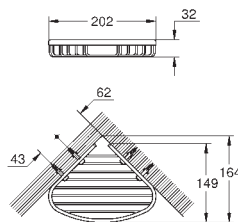

40 664 001 N	chrom	35,83

BauCosmopolitan Koszyk na akcesoria, mały