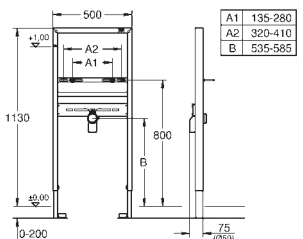

38 557 001

109,00

Rapid SL do umywalki
do baterii jednootworowej
wysokość zabudowy 1,13 m
do montażu przyściennego lub montażu w ścianie szkieletowej
rama stalowa, powlekana proszkowo, samonośna do suchej zabudowy, kompletny montaż wstępny
ustalone przyłącza do obiektu
z szybką regulacją i blokadą wysokości
materiał mocujący
kontrola TÜV
trzpienie mocujące do umywalki M10, z mocowaniem ceramiki
rozstaw śrub zmienny
kolanko odpływu DN 50
uszczelka Ø 32 mm
bez wyposażenia do montażu przyściennego