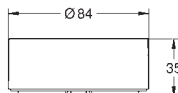

GROHE Sense

Zestaw trzech czujników

3 x inteligentny czujnik wody zasilany baterią

do bezprzewodowej sieci LAN

alarmuje o przecieku

rejestruje temperaturę i wilgotność w pomieszczeniu

wysyła aktualizację o temperaturze i wilgotności raz dziennie

dostosowanie ustawień za pomocą aplikacji GROHE Ondus na iOS i Android

wysyła ostrzeżenia poprzez czerwone pulsujące światło, brzęczyk i powiadomienie na smartfona

do umieszczania na płaskiej, nieprzewodzącej powierzchni

LongLife Battery: przewidywana żywotność do 4 lat, w zależności od używania czujnika wody
w zestawie:

- 3 x inteligentny czujnik wody (22 505 LN0)
- 9 x baterii AAA

znak CE

LAN 2,4 GHz

Wyprodukowano w Niemczech

nowość

22 597 LN0 N

biel

70,83