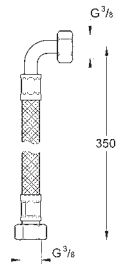

GROHE EUROECO COSMOPOLITAN E

Nr. kat.

Kolor

Cena (€)

45 704 000

Wąż przyłączeniowy
300 mm
3/8" x 3/8"

chrom

34,00