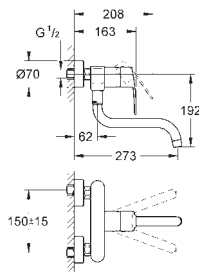

33 982 002

chrom

169,00

Eurostyle Cosmopolitan
Jednouchwytywa bateria kuchenna 1/2"

montaż ścienny
GROHE StarLight powłoka chromowa
GROHE SilkMove głowica ceramiczna 46 mm
perlator
regulowany ogranicznik strumienia przepływu
obrotowa wylewka
kąt obrotu do wyboru: 0° / 150°
wysięg wylewki 211 mm
przyłącza S