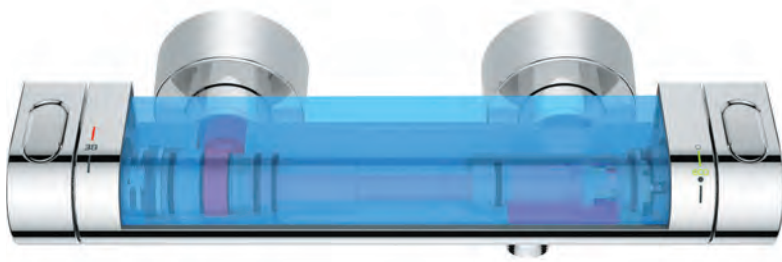

Bezpieczny korpus chłodzony wodą