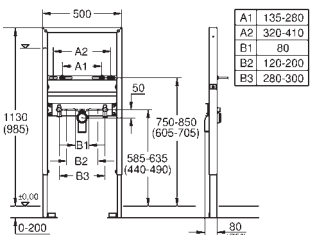

39 052 000

163,00

Rapid SL do umywalki
z regulacją wysokości
do baterii jednootworowej
wysokość zabudowy 1,13 m
do montażu przyściennego lub montażu w ścianie szkieletowej
rama stalowa, powlekana proszkowo, samonośna do suchej zabudowy, kompletny montaż wstępny
ustalone przyłącza do obiektu
z szybką regulacją i blokadą wysokości
materiał mocujący
kontrola TÜV
regulowana wysokość szyny montażowej i podłączeniowej
trzpienie mocujące do umywalki M10, z mocowaniem ceramiki
rozstaw śrub zmienny
kolanko odpływu DN 50
uszczelka Ø 32 mm
2 izolowane akustycznie przyłącza armatury DN 15
bez wyposażenia do montażu przyściennego