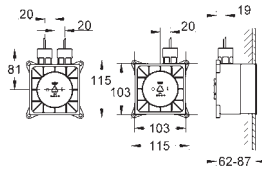

Rainshower F-Series

Zestaw do zabudowy podtynkowej

do użycia z podwójnym modulem świetlnym (36 359 000)

elementy składowe:
- 2 elementy podtynkowe (115 x 115 x 62-87 mm)
- 2 kable przedłużające (długość 5 m)

36 360 000

chrom

1 100,00