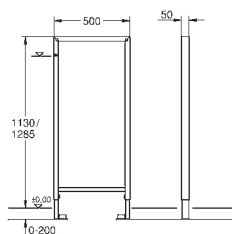

Rapid SL konstrukcyjny element wypełniający

wysokość zabudowy 1,13 m
do wbudowy zamocowań armatury, do
wypełnienia odstępów pomiędzy
elementami od 60 -170 cm
do kombinacji ze stelażami wolnostojącymi
kontrola TÜV
bez wyposażenia do montażu przyściennego

38 558 00M

19,00