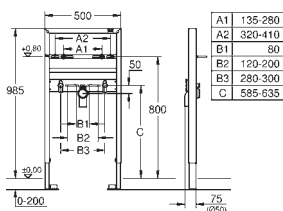

38 541 000

140,00

Rapid SL do umywalki

do baterii jednootworowej
wysokość zabudowy 1,00 m
do montażu przyściennego lub montażu
w ścianie szkieletowej
rama stalowa, powlekana proszkowo, samonośna
do suchej zabudowy, kompletny montaż wstępny
ustalone przyłącza do obiektu
z szybką regulacją i blokadą wysokości
materiał mocujący
kontrola TÜV
trzpienie mocujące do umywalki M10,
z mocowaniem ceramiki
rozstaw śrub zmienny
kolanko odpływu DN 50
uszczelka Ø 32 mm
2 izolowane akustycznie przyłącza
armatury DN 15
bez wyposażenia do montażu przyściennego