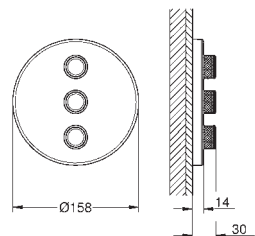

29 152 LS0 moon white 398,00

Grotherm SmartControl
Potrójny zawór odcinający
do montażu gotowego z
GROHE Rapido SmartBox 35 600 000 (zamawiany osobno)
metalowa rozeta ścienna z **GROHE QuickFix** (zakryte uszczelnienie rozety i mocowania trzpienia), regulacja 6 °
wąska rozeta 10 mm
GROHE StarLight powłoka chromowa
przełącznik SmartControl, regulacja przepływu wody: od oszczędnego EcoJoy do pełnego Full Flow
wymienne symbole: wanna, prysznic, deszczownica, dysze
możliwość używania kilku wyjść wody jednocześnie
biała rozeta ze szkła akrylowego
element montażowy zamawiany osobno
wydajność przepływu:
wyjście D = 28 l / min
wyjście E = 28 l / min
wyjście A = 28 l / min
wyjście D + E + A = 65 l / min
w zestawie opcjonalny ogranicznik przepływu zgodny z CALGreen