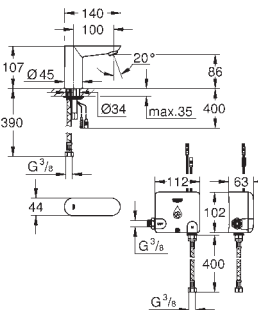

36 384 000

chrom

610,00

Euroeco Cosmopolitan E Powerbox

elektronika na podczerwień

do umywalki bez mieszacza

z czujnikiem podczerwień do komunikacji dwukierunkowej do monitorowania, konfigurowania i celów serwisowych

zawiera generator zasilania Powerbox

GROHE EcoJoy perlator 5,7 l/min

giętki wąż przyłączeniowy

sitka do zanieczyszczeń

system szybkiego montażu

Powerbox

generator energii z turbiną wodną

wewnętrzny układ magazynowania energii

przy użyciu 60 sekund/dobę 24 godziny czuwania,

przy użyciu 260 sekund/dobę 100 godziny czuwania

z zapasowym źródłem zasilania

7 programów wstępnych

• automatyczne spłukiwanie

• dezynfekcja termiczna

• tryb czyszczenia

• dodatkowe funkcje i precyzyjne ustawienia za pomocą pilota (36 407 001)

min. rekomendowane ciśnienie 1,0 bar