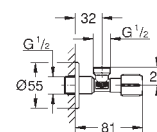

22 041 000 chrom 6,20

Zawór kątowy, DN 15
szorstka końcówka dla łatwiejszego uszczelnienia
przyłącze ściennie 1/2"
wyjście 1/2"
trzpień zabezpieczony przed wodą, z komorą smarującą
długie ramię popychające
Ergonomiczne metalowe uchwyty
oznakowanie neutralne
metalowa rozeta Ø 55 mm
GROHE StarLight powłoka chromowa