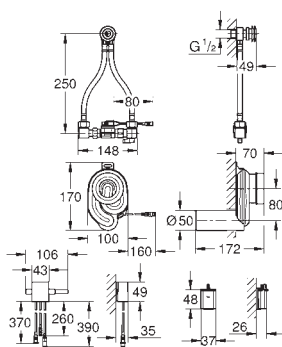

39 367 000

606,00

Syfon z czujnikiem temperatury do spłukiwania pisuaru

6V bateria litowa, Typ CR-P2

z zestawem przyłączy wody i zaworem odcinającym

syfon z czujnikiem temperatury

głowica z elektrozaworem i filtrem zanieczyszczeń

ciśnienie przepływu min 0,5 bar

ciśnienie robocze max. 10 bar

7 programów wstępnych

- automatyczne spłukiwanie

- tryb czyszczenia

wstępne spłukiwanie włącz/wyłącz

znak CE

nadaje się tylko do wybranych pisuarów, dane techniczne dostępne na stronie internetowej