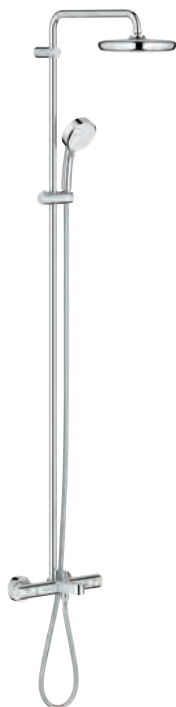

GROHE NEW TEMPESTA SYSTEMY PRYSZNICOWE

Nr. kat.

Kolor

Cena (€)

nowość