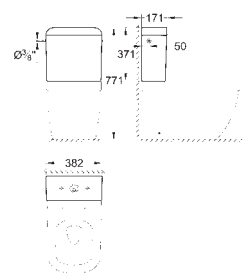

39 332 000 N

biel alpejska

124,99

Euro Ceramic
Zbiornik WC
podłączenie wody od dołu
ukryty dopływ wody
dwuobjętościowe splukiwanie
zestaw mocujący w komplecie
ceramika
18 sztuk na palecie

nowość

39 333 000 N

biel alpejska

124,99

Euro Ceramic
Zbiornik WC
podłączenie wody z tyłu lub z boku
aby podłączyć wodę z tyłu należy zamówić element 49 522 000
dwuobjętościowe splukiwanie
zestaw mocujący w komplecie
ceramika
18 sztuk na palecie

nowość