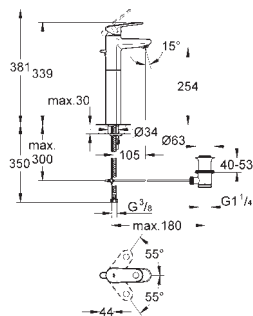

GROHE EUROPLUS

Nr. kat. Kolor Cena (€)

32 618 002 chrom 255,00

Europlus
Bateria umywalkowa, DN 15
Rozmiar XL
montaż jednootworowy
metalowa dźwignia
do umywalk wolnostojących
GROHE SilkMove głowica ceramiczna 35 mm
regulowany ogranicznik strumienia przepływu
minimalny przepływ 2,5 l/min
ogranicznik temperatury
GROHE StarLight powłoka chromowa
system instalacyjny **GROHE QuickFix**
z pierścieniem centrującym
SpeedClean perlator
zestaw odpływowi z drążkiem pociąganim 1 1/4"
giętkie węże przyłączeniowe
zgłoszone do certyfikacji