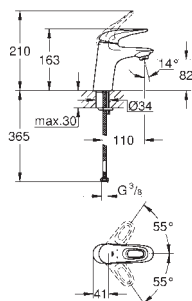

23 707 003
23 707 LS3

chrom
moon white/chrom

109,00
141,00

Eurostyle
Bateria umywalkowa, DN 15
Rozmiar S
montaż jednocorowowy
pełna, metalowa dźwignia
GROHE SilkMove głowica ceramiczna 35 mm
regulowany ogranicznik strumienia przepływu
z ogranicznikiem temperatury
GROHE StarLight powłoka chromowa
GROHE EcoJoy perlator 5,7 l/min
GROHE QuickFix system szybkiego montażu
zestaw odpływowo z drążkiem pociągającym 1 1/4"
giętkie węże przyłączeniowe