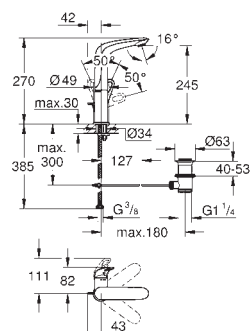

23 569 003
23 569 LS3

chrom
moon white/chrom

178,00
232,00

Eurostyle
Bateria umywalkowa, DN 15
Rozmiar L
montaż jednocorowowy
metalowa dźwignia
GROHE SilkMove głowica ceramiczna 28 mm
z ogranicznikiem temperatury
GROHE StarLight powłoka chromowa
GROHE EcoJoy perlator 5,7 l/min
GROHE QuickFix system szybkiego montażu
obrotowa wylewka
kąt obrotu 360°
zestaw odpływowo z drążkiem pociągającym 1 1/4"
giętkie węże przyłączeniowe