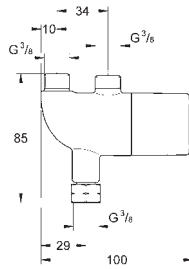

GROHE GROHTHERM MICRO

Nr. kat.

Kolor

Cena (€)

34 487 000

chrom

159,00

Grotherm Micro
Termiczna ochrona przez poparzeniem
termostat podumywalkowy
regulacja temperatury 15-43° C (± 2° C)
dezynfekcja termiczna bez konieczności
ponownego ustawiania temperatury
przyłączy pod nakrętką złączkową 3/8"
na górze 3/8" gwint zewnętrzny
głowica termostatyczna **GROHE TurboStat**
GROHE StarLight powłoka chromowa
wbudowane zawory zwrotne
sitko do zanieczyszczeń
bez zestawu przyłączeniowego
max. różnica ciśnień 5:1
min. rekomendowane ciśnienie 1,0 bar

47 533 000

chrom

39,00