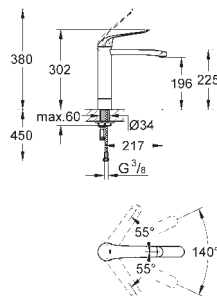

30 208 000

chrom

241,00

Euroeco Special
Bateria umywalkowa, DN 15
montaż jednootworowy
wysoka wylewka
302 mm
bez zestawu odpływowego
GROHE StarLight powłoka chromowa
GROHE SilkMove głowica ceramiczna 35 mm
GROHE EcoJoy mniejsze zużycie wody
regulowany ogranicznik strumienia przepływu
zmiennie nastawiany ogranicznik temperatury
regulator strumienia laminarnego 5,7 l/min.
obrotowa wylewka
kąt obrotu 140°
metalowa dźwignia
długość dźwigni 170 mm
system szybkiego montażu
giętkie węże przyłączeniowe
min. rekomendowane ciśnienie 1,0 bar

ARMATURY
SPECJALNE