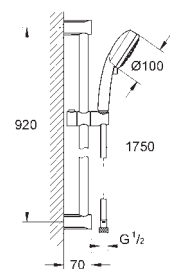

27 578 20E

chrom

55,00

New Tempesta Cosmopolitan 100
zestaw prysznicowy, 2 strumienie

elementy składowe:

prysznic ręczny New Tempesta Cosmopolitan 100 (27 571 20E)

drążek prysznicowy, 600 mm (27 521 000)

wąż prysznicowy Relaxaflex

1750 mm 1/2" x 1/2" (28 154 001)

GROHE EcoJoy ogranicznik przepływu 5,7 l/min

GROHE DreamSpray perfekcyjny natrysk

GROHE StarLight powłoka chromowa

SpeedClean system przeciw osadom wapiennym

wewnętrzny kanał wodny

nadaje się do podgrzewaczy przepływowych

min. rekomendowane ciśnienie 1,0 bar

26 076 002

chrom

55,00

ditto, ogranicznik przepływu 6,6 l/min

27 578 002

chrom

52,00

ditto, bez ogranicznika przepływu

nowość