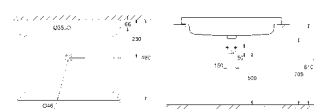

39 479 00H N

biel alpejska

159,99

Cube Ceramic
Umywalka podblatowa 60 cm
do zabudowy
z 1 otworem, 2 otwory wstępnie przygotowane
z przelewem
605 x 490 mm
zestaw mocujący w komplecie
z ceramiki sanitarnej
PureGuard antybakteryjna, łatwa do czyszczenia powłoka
Dostępność 2. kwartał 2018