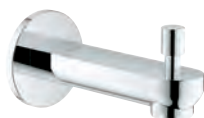

Eurosmart Cosmopolitan
Wylewka wannowa
montaż ścienny
GROHE StarLight powłoka chromowa
perlator
automatyczny przełącznik: wanna/prysznic
gwint zewnętrzny 1/2"
wysięg wylewki 170 mm