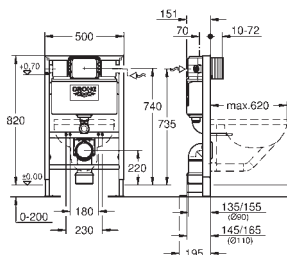

GROHE RAPID SL WOLNOSTOJĄCE

Nr. kat.

Kolor

Cena (€)

38 587 000

475,00

**Rapid SL do WC ściennego
ze spłuczką do WC 6 - 9 l
wysokość zabudowy 0,82 m**

do wolnostojącego lub przedściennego montażu
rama stalowa, powlekana proszkowo, samonośna
do suchej zabudowy, kompletny montaż wstępny
ustalone przyłącza do obiektu
z blokadą wysokości
kontrola TÜV
materiał mocujący
2 sworznie mocujące WC
mocowanie ceramiki
rozstaw śrub 180/230 mm
kolanko odpływowe z polietylenu Ø 90 mm
regulacja głębokości zabudowy
kształtka redukcyjna Ø 90/110 mm
zestaw dopływowy i odpływowy
spłuczka do WC, 6 - 9 l
pneumatyczny zawór odpływowy z 3 funkcjami:
2-pojemn., Start/Stop lub bez przerywania
uruchamianie z przodu lub z góry
przyłącze wodne z lewej / prawej lub od tyłu
armatura I klasy głośności
izolowana przeciwwoszeniowo
przyłącze wodne 1/2" z wbudowanym zaworem kątowym i przyłączem
skracana puszką rewizyjno-ochronna
bez wyposażenia do montażu przyściennego
GROHE EcoJoy mniejsze zużycie wody
bez przycisku uruchamiającego

38 581 001

457,00