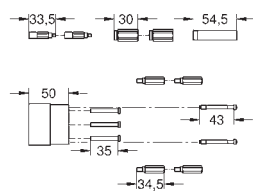

46 343 000 244,00

zestaw przedłużek
50 mm
do uniwersalnego, podtynkowego elementu jednouchytowego
do baterii wannowej lub prysznicowej
nadaje się do wszystkich kolekcji i powierzchni