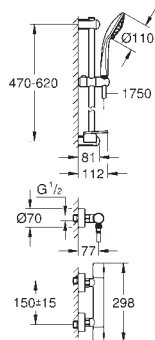

Grotherm 1000 Cosmopolitan M bateria termostaticzna (34 065 002)

Euphoria 110 Massage zestaw prysznicowy

z drążkiem 600 mm (27 231 001)

min. rekomendowane ciśnienie 1,0 bar

GROHE GROHTHERM 1000

Nr. kat.

Kolor