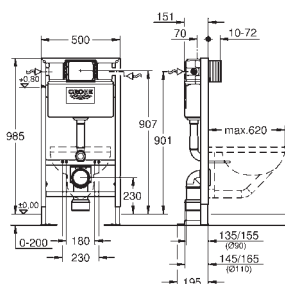

Rapid SL do WC ściennego

ze spłuczka do WC 6 - 9 l

wysokość zabudowy 1,00 m

do wolnostojącego lub przedściennego montażu
rama stalowa, powlekana proszkowo, samonośna
do suchej zabudowy, kompletny montaż wstępny
ustalone przyłącza do obiektu

z blokadą wysokości

materiał mocujący

kontrola TÜV

2 sworznie mocujące WC

mocowanie ceramiki

rozstaw śrub 180/230 mm

kolanko odpływowe z polietylenu Ø 90 mm

regulacja głębokości zabudowy

kształtka redukcyjna Ø 90/110 mm

zestaw dopływowy i odpływowy

spłuczka do WC, 6 - 9 l

pneumatyczny zawór odpływowy z 3 funkcjami:

2-pojemn., Start/Stop lub bez przerywania

uruchamianie z przodu lub z góry

przyłącze wodne z lewej / prawej lub od tyłu

armatura I klasy głośności

izolowana przeciwroszeniowo

przyłącze wodne 1/2" z wbudowanym zaworem kątowym i przyłączem

skracana puszk rewizyjno-ochronna

bez wyposażenia do montażu przyściennego

bez przycisku uruchamiającego