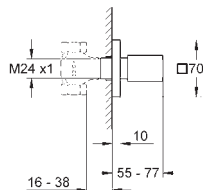

Nr. kat.

Kolor

Cena (€)

19 910 000

chrom

49,00

Eurocube

Element zewnętrzny zaworu podtynkowego

do zaworów podtynkowych, 1/2", 3/4", 1"
bez elementów do zabudowy podtynkowej
głębokość zabudowy regulowana bezstopniowo
16 - 38 mm

metalowe pokrętło
rozeta z uszczelnieniem

GROHE StarLight powłoka chromowa