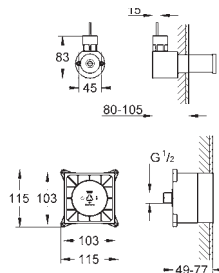

GROHE F-digital Deluxe

Zestaw do zabudowy podtynkowej

do zastosowania z generatorem pary (36 362 000 lub 27 934 000)

elementy składowe:

- element podtynkowy do wyjścia pary (115 x 115 x 49-77 mm)

- element podtynkowy do czujnika temperatury (58 x 83 x 80-105 mm)

- 1 kabel przedłużający do czujnika temperatury, 5 m

- 1 kabel przedłużający do generatora pary, 5 m