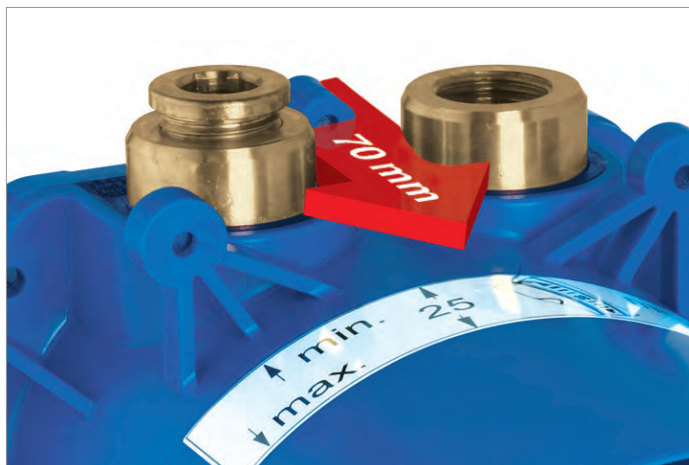

WYBÓR

- Rapido E, uniwersalny jednouchwytowy element podtynkowy
- Rapido T, uniwersalny element termostatyczny
- Rapido C, zawory podtynkowe

Wyjątkowo płaski element umożliwiający uniwersalną instalację. Dzięki głębokości zaledwie 70 mm GROHE Rapido można zamontować w każdej ścianie, czego nie można powiedzieć o produktach konkurencji. Bez względu na rodzaj zabudowy oraz na to, czy wyposażasz nowe pomieszczenie, czy też odświeżasz wnętrze – GROHE Rapido jest idealnym rozwiązaniem w każdej sytuacji.