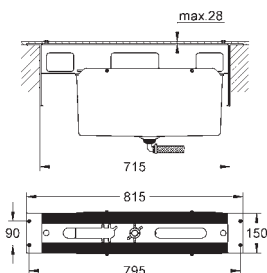

GROHE ALLURE BRILLIANT

Nr. kat.

Kolor

Cena (€)

19 792 000

chrom

834,00

Allure Brilliant

Bateria termostaticzna

do obsługi więcej niż jednego wyjścia wody

do montażu gotowego z
GROHE Rapido T 35 500 000 (zamawiany osobno)
bez elementów do zabudowy podtynkowej

GROHE StarLight powłoka chromowa

GROHE SafeStop Plus w zestawie opcjonalny ogranicznik temperatury 43°C

Aquadimmer wielofunkcyjny:

- regulacja strumienia przepływu
przełącznik pomiędzy dwoma wyjściami wody

GROHE QuickFix rozeta ścienna (z uszczelnieniem, zakryte mocowania)
metalowe pokrętła

35 500 000

237,00

GROHE Rapido T uniwersalny podtynkowy element termostacyjny

19 887 000

chrom

657,00

Allure Brilliant

Bateria centralna z termostatem

do montażu gotowego z
GROHE Rapido T 35 500 000 (zamawiany osobno)
bez elementów do zabudowy podtynkowej

GROHE StarLight powłoka chromowa

zintegrowany ogranicznik temperatury GROHE SafeStop Plus

GROHE QuickFix rozeta ścienna (z uszczelnieniem, zakryte mocowania)
metalowe pokrętła

35 500 000

237,00

GROHE Rapido T uniwersalny podtynkowy element termostacyjny

47 780 000

146,00

zestaw przedłużek 27,5 mm

do Rapido T 35 500 000

do użycia z termostatem centralnym lub
prysznicową baterią termostaticzną

47 781 000

160,00

zestaw przedłużek 27,5 mm; do użycia
z wannową baterią termostaticzną

nowość

19 787 001

chrom

1 380,00

Allure Brilliant

4-otworowa bateria wannowa

GROHE SilkMove głowica ceramiczna 46 mm

GROHE StarLight powłoka chromowa

elementy składowe:

mocowanie wylewki

mieszacz jednorurowy

wylewka wannowa ze zintegrowanym perlatozem

przełącznik wanna/prysznic

Słuchawka prysznicowa Euphoria Cube+ 6,6 l/min

metalowy wąż prysznicowy 2000 mm (28 146 000)

giętkie węże przyłączeniowe

przyłącze węża prysznicowego