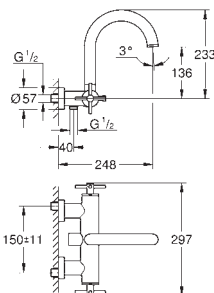

GROHE ATRIO

Nr. kat. Kolor Cena (€)

nowość

26 003 003	chrom	430,00
26 003 DC3	stal nierdzewna	558,00
26 003 AL3	brushed hard graphite	601,00

Atrio
bateria prysznicowa, DN 15
montaż ścienny
główki ceramiczne 1/2", 90°
GROHE StarLight powłoka chromowa
wyjście prysznica 1/2"
wyjście prysznica 1/2" ze zintegrowanym zaworem zwrotnym
zakryte przyłącza S
zabezpieczenie przed przepływem zwrotnym
bez zestawu prysznicowego
z pokrętkami krzyżakowymi
W zestawie są dwa różne zestawy zaślepek. jeden zestaw z oznaczeniem „H” i „C”, jeden zestaw bez oznakowania.

nowość

25 010 003	chrom	573,00
25 010 DC3	stal nierdzewna	745,00
25 010 AL3	brushed hard graphite	802,00

Atrio
bateria wannowa, DN 15
montaż ścienny
główki ceramiczne 1/2", 90°
GROHE StarLight powłoka chromowa
automatyczny przełącznik: wanna/prysznic
wylewka rurowa
z ogranicznikiem ruchu
perlator
wyjście prysznica 1/2" ze zintegrowanym zaworem zwrotnym
zakryte przyłącza S
zabezpieczenie przed przepływem zwrotnym
bez zestawu prysznicowego
z pokrętkami krzyżakowymi
W zestawie są dwa różne zestawy zaślepek. jeden zestaw z oznaczeniem „H” i „C”, jeden zestaw bez oznakowania.

nowość

25 044 003	chrom	1 790,00
25 044 DC3	stal nierdzewna	2 330,00
25 044 AL3	brushed hard graphite	2 510,00