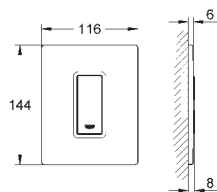

GROHE URUCHOMIENIA DO PISUARÓW

Nr. kat.

Kolor

Cena (€)

38 846 MF0
38 846 LS0
38 846 KS0

chrom/biały daVinci
moon white
aksamitna czerń

322,00
322,00
322,00

Skate Cosmopolitan
Płytką uruchamiającą

ze szklaną płytką
szkło bezpieczne
ręczny zawór spłukujący do pisuaru
przycisk z chromowanego plastiku
do montażu gotowego z
do Rapido U lub Rapido UMB
ramka z zestawem montażowym
116 x 144 mm, wkład mechaniczny
ciśnienie przepływu min 0,5 bar
maksymalne ciśnienie robocze 6 bar
1.0 - 6.0 regulowane, armatura II klasy głośności
GROHE StarLight powłoka chromowa