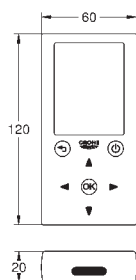

Pilot zdalnego sterowania

do wszystkich produktów GROHE na podczerwień,
wyprodukowanych od 06/2015 oraz do GROHE Blue Home

Monitorowanie

dane zużycia i wykorzystania
cykle dezynfekcji termicznej (armatura na podczerwień)
cykle automatycznego spłukiwania (armatura na podczerwień)
tryb czyszczenia (GROHE Blue Home)
pojemność filtra i butli CO₂ (GROHE Blue Home)

Konfiguracja

program czyszczący włącz/wyłącz
dezynfekcja termiczna (armatura na podczerwień)
zakres detekcji
opóźnienie wyłączenia (armatura na podczerwień)
automatyczne spłukiwanie (armatura na podczerwień)
pojemność filtra (GROHE Blue Home)

Serwis

zapisywanie i wysyłanie ustawień
reset do ustawień fabrycznych
dane serwisowe
tryb demo
kody błędów (GROHE Blue Home)

zasilanie bateriami 3 x 1,5 V DC (AAA)