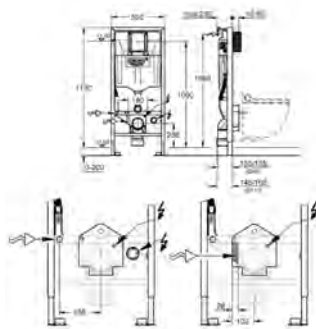

Rapid SL do toalety myjącej GROHE Sensia

zbiornik spłukujący z przyłączem do toalet myjących

GROHE Sensia (Sensia IGS/Sensia Arena)

wysokość zabudowy 1,13 m

do montażu przyściennego lub montażu

w ścianie szkieletowej

do suchej zabudowy, kompletny montaż wstępny

z szybką regulacją i blokadą wysokości

materiał mocujący

kontrola TÜV

2 sworznie mocujące WC

mocowanie ceramiki

rozstaw śrub 180/230 mm

kolanko odpływowe Ø 90 mm

regulacja głębokości zabudowy

kształtka redukcyjna Ø 90/110 mm

zestaw dopływowy i odpływowy

spłuczka do WC, 6 - 9 l

ustawienie fabryczne 6l i 3l

pneumatyczny zawór odpływowy z 3 funkcjami:

2-pojemn., Start/Stop lub bez przerywania

przyłącze wodne z tyłu

armatura I klasy głośności

izolowana przeciwwoszeniu

przyłącze wodne 1/2" z wbudowanym zaworem kątowym i przyłączem

do instalacji puszk rewizyjno - ochronnej nie są wymagane narzędzia

do montażu pionowego i poziomego

2 kątowniki ścienne z materiałem mocującym

uniwersalne przyłącze wody do toalet myjących

GROHE Sensia Arena i Sensia IGS

ukryte gniazdo zasilania

szablon do umiejscowienia przyłącza elektrycznego

do montażu małych przycisków spłukujących niezbędna jest

mała puszka rewizyjna 40 911 000 (zamawiana osobno)