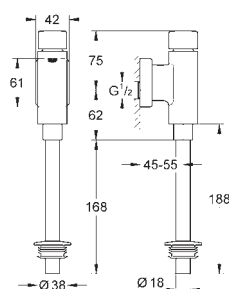

37 342 000

chrom

145,00

Rondo
Zawór sflukujący do pisuaru
DN 15
z mosiądzu, wandaloodporne, metalowe uruchomienie
zintegrowany zawór odcinający
GROHE StarLight powłoka chromowa
z przyciskiem uruchamiającym
i króćcem wyjścia
regulacja strumienia sflukującego
szybkie przestawianie ilości wody
sflukującej 1,0 - 4,0 l
z rozetą przesuwną
rura sflukująca 200 mm
łącznik wewnętrzny
ciśnienie przepływu min 0,5 bar
maksymalne ciśnienie robocze 5 bar