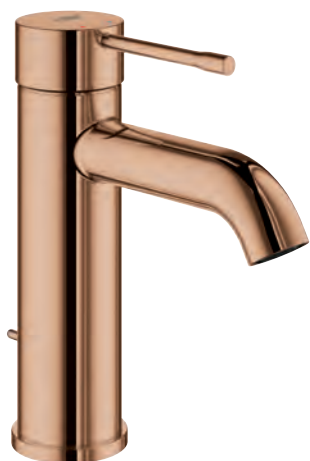

Warm Sunset
DA