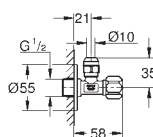

GROHE ZAWORY KĄTOWE

Nr. kat.

Kolor

Cena (€)

22 029 000

chrom

5,20

Zawór kątowy, DN 15