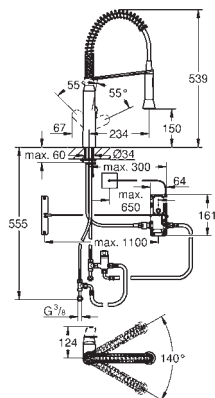

GROHE FOOTCONTROL

Nr. kat.

Kolor

Cena (€)

30 312 000
30 312 DC0

chrom
stal nierdzewna

987,00
1 180,00

K7 Foot Control

Elektroniczna jednouchwytywa bateria zlewozmywakowa, DN15
średnia wylewka

Foot Control: uruchamianie strumienia wody przez kontakt czujnika ze stopą
zasilanie bateria 6 V
bateria litowa CR-P2

znak CE

zawór magnetyczny

automatyczny wyłącznik bezpieczeństwa po 60 sek. (ustawienie fabryczne)
klasa ochrony IP 44

GROHE StarLight powłoka chromowa

GROHE SilkMove głowica ceramiczna 35 mm

profesjonalny natrysk z 2 rodzajami strumienia

przełącznik: perlator/ prysznic SpeedClean

automatyczne przełączanie na perlator

regulowany ogranicznik strumienia przepływu

obrotowa wylewka

kąt obrotu 360°

zabezpieczenie przed przepływem zwrotnym

giętkie węże przyłączeniowe

system szybkiego montażu