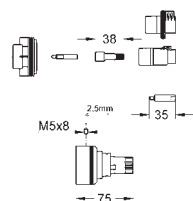

GROHE ALLURE BRILLIANT

Nr. kat.

Kolor

Cena (€)

19 792 000

chrom

834,00

Allure Brilliant

Bateria termostaticzna

do obsługi więcej niż jednego wyjścia wody

do montażu gotowego z
GROHE Rapido T 35 500 000 (zamawiany osobno)
bez elementów do zabudowy podtynkowej

GROHE StarLight powłoka chromowa

GROHE SafeStop Plus w zestawie opcjonalny ogranicznik temperatury 43°C

Aquadimmer wielofunkcyjny:

- regulacja strumienia przepływu
przełącznik pomiędzy dwoma wyjściami wody

GROHE QuickFix rozeta ścienna (z uszczelnieniem, zakryte mocowania)
metalowe pokrętła

35 500 000

237,00

GROHE Rapido T uniwersalny podtynkowy element termostacyjny

19 887 000

chrom

657,00

Allure Brilliant

Bateria centralna z termostatem

do montażu gotowego z
GROHE Rapido T 35 500 000 (zamawiany osobno)
bez elementów do zabudowy podtynkowej

GROHE StarLight powłoka chromowa

zintegrowany ogranicznik temperatury GROHE SafeStop Plus

GROHE QuickFix rozeta ścienna (z uszczelnieniem, zakryte mocowania)
metalowe pokrętła

35 500 000

237,00

GROHE Rapido T uniwersalny podtynkowy element termostacyjny

47 780 000

146,00

zestaw przedłużek 27,5 mm

do Rapido T 35 500 000

do użycia z termostatem centralnym lub
prysznicową baterią termostaticzną

47 781 000

160,00

zestaw przedłużek 27,5 mm; do użycia
z wannową baterią termostaticzną

nowość

19 787 001

chrom

1 380,00

Allure Brilliant

4-otworowa bateria wannowa

GROHE SilkMove głowica ceramiczna 46 mm

GROHE StarLight powłoka chromowa

elementy składowe:

mocowanie wylewki

mieszacz jednorurowy

wylewka wannowa ze zintegrowanym perlatozem

przełącznik wanna/prysznic

Słuchawka prysznicowa Euphoria Cube+ 6,6 l/min

metalowy wąż prysznicowy 2000 mm (28 146 000)

giętkie węże przyłączeniowe

przyłącze węża prysznicowego