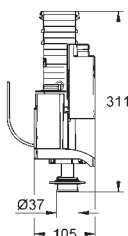

42 320 000

40,00

Zawór spustowy AV1 z 2-pojemnościowym spłukiwaniem

z przedłużką
regulacja 6 - 9 l
bez gniazda zaworu
bez uruchomienia