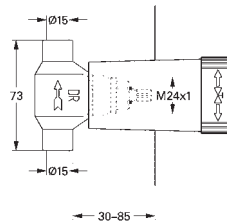

29 801 000

24,00

Elementy wewnętrzne zaworu podtynkowego, DN 15

zmontowana wstępnie głowica 1/2"
krótki trzpień, tuleja ochronna
połączenie lutowane Ø15 mm
odporny na korozję mosiądz DR

29 803 000

39,00

ditto, połączenie lutowane Ø 18 mm

29 804 000

42,00

ditto, połączenie lutowane Ø 22 mm