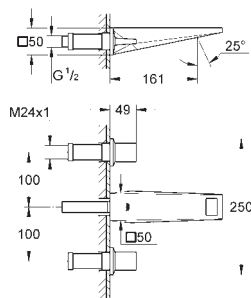

GROHE ALLURE BRILLIANT

Nr. kat. Kolor Cena (€)

20 346 000 chrom 739,00

Allure Brilliant
Trzyotworowa bateria umywalkowa 1/2"
Rozmiar S
montaż ścienny
bez elementów do zabudowy podtynkowej
do montażu gotowego z
29 025 000 (zamawiany osobno)
zawory wody ciepłej/zimnej z głowicami ceramicznymi 1/2", 90°
GROHE StarLight powłoka chromowa
GROHE EcoJoy ogranicznik przepływu 5,0 l/min.
wysięg 161 mm
min. rekomendowane ciśnienie 1,0 bar

20 348 000 chrom 786,00
wysięg wylewki 210 mm