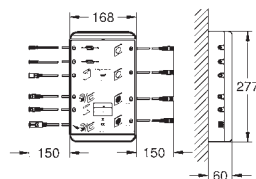

GROHE F-digital Deluxe

Jednostka bazowa Bluetooth (BCU V2.0)

do podłączenia modułów światła, dźwięku i pary

elementy składowe:

- 2 podłączenia wtykowe, każde dla 1 pary modułów dźwiękowych (36 360 000)

- 2 podłączenia wtykowe, każde dla 1 pary modułów świetlnych (36 359 000) lub

1 deszczownicy sufitowej (27 865 000) ze zintegrowanym światłem.

- 2 podłączenia wtykowe do modułu pary (36 362 000 lub 36 368 000), w tym

1 podłączenie do generatora pary i 1 podłączenie do czujnika temperatury

- 2 podłączenia wtykowe dla zasilania (dla jednego zasilacza maksymalnie 4

moduły (światło/dźwięk).

- 2 złącza wtykowe do stacji dokującej lub urządzenia Bluetooth (napięcie zasilania i linii danych)

znak CE

konieczne pozostawienie dostępu do urządzenia w celach serwisowych

opcja: obudowa do zabudowy podtynkowej 36 367 000

42 429 000

110,00