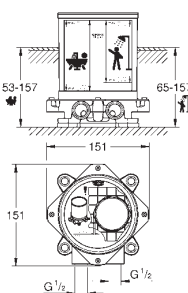

Element montażowy
do wolnostojących baterii i wylewek wannowych oraz systemów prysznicowych
bez elementów do montażu gotowego
cokół z wyrównaniem poziomym i radialnym
głębokość montażu dla baterii i wylewek wannowych 53-157 mm, tolerancja
montażowa 104 mm
głębokość montażu dla systemów prysznicowych 65-157 mm, tolerancja
montażowa 92 mm
przyłącze wody 1/2"
przyłącze do płukania
podkładka
materiał mocujący