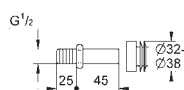

37 044 000

16,50

Zestaw wlotowy 1/2"
do pisuaru z wejściem od tyłu
łącznik Ø 33,5 - 38 mm