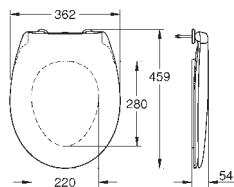

39 492 000

biel alpejska

29,49

**Bau Ceramic
Deska sedesowa**
z pokrywą
szybki montaż - bez narzędzi
démontowalna
materiał: Duroplast
zestaw mocujący w komplecie
126 sztuk na palecie

nowość