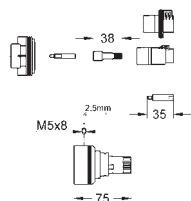

GROHE GRANDERA

Nr. kat. Kolor Cena (€)

47 780 000 146,00
zestaw przedłużek 27,5 mm
do Rapido T 35 500 000
do użycia z termostatem centralnym lub
prysznicową baterią termostatyczną

47 781 000 160,00
zestaw przedłużek 27,5 mm; do użycia
z wannową baterią termostatyczną