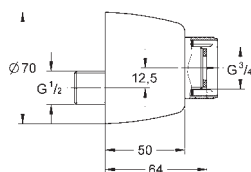

Przyłącze S

1/2" x 3/4"

tuleja gwintowana do zakrycia nakrętki łączkowej
i rozety
uszczelnienie przy ścianie
obszar przestawialności 12,5 mm
pasuje do gwintów 1/2"
GROHE StarLight powłoka chromowa

47 780 000

146,00