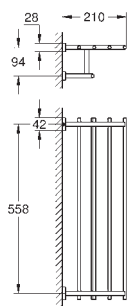

40 512 001 N

chrom

133,33

Essentials Cube
Półka z wieszakiem na ręczniki
materiał: metal
600 mm (rozstaw otworów 558 mm)
ukryte mocowanie
GROHE StarLight powłoka chromowa