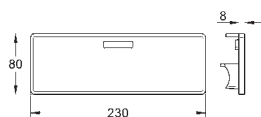

18 391 001

36,00

Concetto
półka na kosmetyki
do baterii 32 210 001

32 211 001

chrom

164,00

Concetto
Jednouchwytywa bateria wannowa
montaż ścienny
metalowa dźwignia
GROHE SilkMove głowica ceramiczna 46 mm
GROHE StarLight powłoka chromowa
regulowany ogranicznik strumienia przepływu
automatyczny przełącznik: wanna/prysznic
perlator
zintegrowany zawór zwrotny w wyjściu prysznica 1/2"
przyłącza S
zabezpieczenie przed przepływem zwrotnym
opcjonalnie ogranicznik temperatury
(46 308 000)
min. rekomendowane ciśnienie 1,0 bar
I klasa głośności według normy DIN 4109