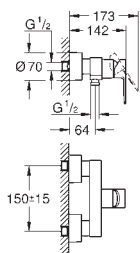

33 865 001
33 865 DC1

chrom
stal nierdzewna

224,00
292,00

Lineare

Jednouchwytywa bateria prysznicowa

montaż ścienny
metalowa dźwignia
GROHE SilkMove głowica ceramiczna 35 mm z ogranicznikiem temperatury
GROHE StarLight powłoka chromowa
wyjście prysznic 1/2"
zintegrowany zawór zwrotny
zakryte przyłącza S
zabezpieczenie przed przepływem zwrotnym
min. rekomendowane ciśnienie 1,0 bar