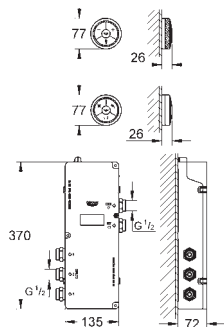

GROHE STEROWNIKI F-DIGITAL

Nr. kat.

Kolor

Cena (€)

36 289 000

chrom

1 510,00

F-digital

Elektroniczny sterownik i przełącznik wannowy

zawiera elektroniczny termostat
elektroniczny sterownik
technologia bezprzewodowa
kontrola temperatury i przepływu
funkcja pauzy
funkcja pamięci
sygnalizacja LED: wizualna informacja o osiągnięciu żądanej temperatury
elektroniczny przełącznik
przełączanie: deszczownica, słuchawka prysznicowa i wylewka wannowa
sygnalizacja wyjścia LED
podtynkowy element termostatyczny
przyłącza wody ciepłej i zimnej 1/2"
przełącznik z trzema wyjściami wody 1/2"
Modyfikowalne ustawienie początkowe
automatyczny wyłącznik bezpieczeństwa po 20 min
GROHE SafeStop przy 38°C
transmitter sygnału do sterownika i elementu termostatycznego z kablem 3m
GROHE TurboStat elektronicznie sterowana głowica termostatyczna
GROHE StarLight powłoka chromowa
GROHE EcoJoy mniejsze zużycie wody

wymagany:

zasilacz do zabudowy 36 078 000 lub
zasilacz z wtyczką 65 790 000 (zamawiany osobno)
min. rekomendowane ciśnienie 1,0 bar
Klasa energetyczna oświetlenia: nie dotyczy