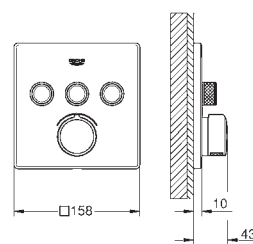

29 149 000

chrom

455,00

SmartControl

Bateria podtynkowa do obsługi trzech wyjść wody
do montażu gotowego z

Rapido SmartBox (35 600 000)

metalowa rozeta ścienna z **GROHE QuickFix** (zakryte uszczelnienie rozety i mocowania trzpienia), regulacja 6°

GROHE StarLight powłoka chromowa

przełącznik SmartControl, regulacja przepływu wody: od oszczędznego EcoJoy do pełnego Full Flow

wymienne symbole: wanna, prysznic, deszczownica, dysze

głowica mieszaczowa

możliwość używania kilku wyjść wody jednocześnie

element montażowy zamawiany osobno

wydajność przepływu:

wyjście A = 22 l/min

wyjście B = 26 l/min

wyjście C = 22 l/min