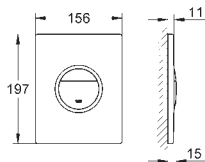

Nova Cosmopolitan Light

Przycisk uruchamiający

do uruchomienia 2-pojemnościowego lub Start/Stop
zewnętrzne podświetlenie przycisku z diodami LED w kolorach niebieskim, czerwonym, żółtym, białym
Indywidualne ustawienie koloru, przycisk on/off
Indywidualne ustawienia czasu podświetlenia
3 m kabel podłączeniowy
transformator do montażu zewnętrznego
napięcie przyłączeniowe 230 V AC
50/60 Hz, 2,0 VA, produkt zawiera wbudowane lampy LED, które nie są wymienne
klasa energetyczna: A +
znak CE
do pneumatycznego zaworu spłukującego AV1
montaż pionowy i poziomy, 156 x 197 mm, z ABS
GROHE StarLight powłoka chromowa
GROHE EcoJoy mniejsze zużycie wody

38 765 000

chrom
biel alpejska
chrom mat

66,00
60,00
68,00