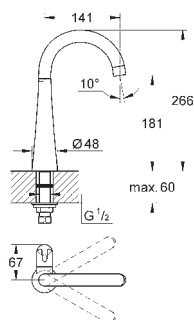

Zedra

Zawór sztorcowy 1/2"

montaż jednootworowy

GROHE StarLight powłoka chromowa

głowica ceramiczna

perlator

obrotowa wylewka

kąt obrotu 360°

wysięg 141 mm