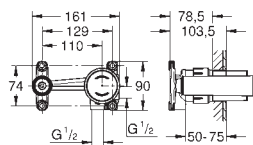

wysięg 226 mm

min. rekomendowane ciśnienie 1,0 bar

GROHE EURODISC JOY

Nr. kat. Kolor Cena (€)

23 429 000 229,00

Jednouchwytowy element do zabudowy podtynkowej 1/2"
do 2-otworowej baterii umywalkowej
bez elementów do montażu gotowego
GROHE FeatherControl głowica typu Joystick
zabudowa w ścianie
urządzenie instalacyjne
odporne na korozję mosiądz DR
min. rekomendowane ciśnienie 1,0 bar