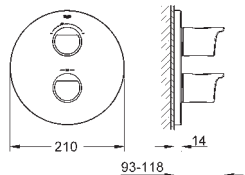

Grotherm 2000

Bateria termostaticzna do obsługi więcej niż jednego wyjścia wody
do montażu gotowego z GROHE Rapido T 35 500 000 (zamawiany osobno)

GROHE QuickFix rozeta ścienna (z uszczelnieniem, zakryte mocowania)

GROHE StarLight powłoka chromowa

GROHE Aqua Paddle ergonomiczny kształt uchwytów

GROHE SafeStop blokada na 38°C

GROHE SafeStop Plus w zestawie opcjonalny ogranicznik temperatury 43°C

GROHE AquaDimmer Plus zawierający następujące funkcje:

- zintegrowany przycisk **GROHE EcoButton**

- regulacja strumienia przepływu

- przełącznik wanna/prysznic

bez elementów do zabudowy podtynkowej

35 500 000

237,00

GROHE Rapido T uniwersalny podtynkowy element termostaticzny