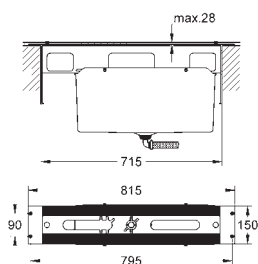

29 037 000

Element montażowo - odwodnieniowy

do baterii wannowych

część wewnętrzna podtynkowa do montażu na ławie z płytkami okładzinowymi

elementy składowe:

rama konstrukcyjna

kolektor ze zintegrowanym odpływem do kanalizacji

45 388 000

Elementy wsporcze do ramy

148,00