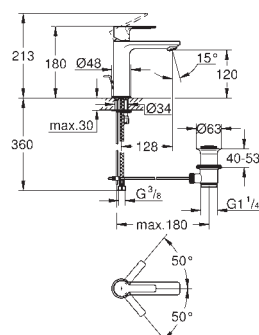

32 114 001 chrom 199,00
32 114 DC1 stal nierdzewna 259,00

Lineare
Bateria umywalkowa, DN 15
Rozmiar S
montaż jednocentrowy
metalowa dźwignia
GROHE SilkMove głowica ceramiczna 28 mm z ogranicznikiem temperatury
GROHE StarLight powłoka chromowa
GROHE EcoJoy SpeedClean perlator 5.7 l/min
GROHE QuickFix Plus system instalacyjny zestaw odpływowy z drążkiem pociągającym 1 1/4" giętkie węże przyłączeniowe