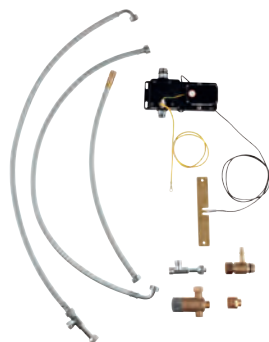

30 309 000

334,00

FootControl

zestaw do przezbrowienia

Foot Control: uruchamianie strumienia wody przez kontakt czujnika ze stopą
zasilanie bateria 6 V
bateria litowa CR-P2

znak CE

zawór magnetyczny

automatyczny wyłącznik bezpieczeństwa po 60 sek. (ustawienie fabryczne)

klasa ochrony IP 44

nadaje się do wszystkich baterii kuchennych GROHE z wyciąganą wylewką