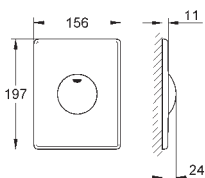

38 573 000
38 573 SH0
38 573 P00

chrom
biel alpejska
chrom mat

73,00
64,00
73,00

Skate

Przycisk uruchamiający

do spłukiwania jednofunkcyjnego
do pneumatycznego
zaworu spłukującego
montaż pionowy i poziomy
156 x 197 mm
z ABS

GROHE StarLight powłoka chromowa
GROHE EcoJoy mniejsze zużycie wody