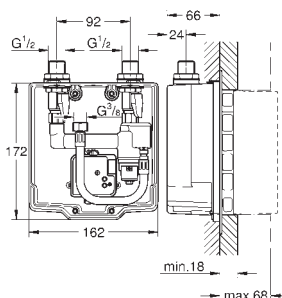

Eurosmart Cosmopolitan E

Puszka do zabudowy podtynkowej, DN 15

z zakrytym, ustawionym wstępnie

termostatycznym urządzeniem

mieszającym

zabudowa w ścianie

pasujący do zestawów do montażu

gotowych IR

2 blokady wstępne

zawór zwrotny

przyłącze do zasilania zewnętrznego