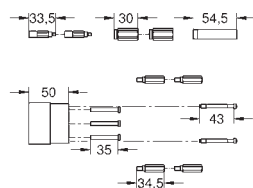

46 343 000

244,00

Zestaw przedłużek

50 mm

do uniwersalnego, podtynkowego elementu jednouchytowego
do baterii wannowej lub prysznicowej
nadaje się do wszystkich kolekcji i powierzchni