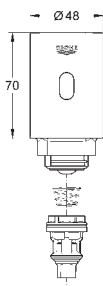

Zestaw do przezbrowienia Tectron 1/2"

z czujnikiem podczerwi do komunikacji dwukierunkowej do monitorowania, konfigurowania i celów serwisowych
6V bateria litowa, Typ CR-P2
żywność baterii: około 7 lat (150 załączeń/dzień)

obudowa metalowa
instalacja natynkowa
do automatu spłukującego
pisuarowego (37 021)

ciśnienie przepływu min 0,5 bar
ciśnienie robocze max. 10 bar
z zaworem czasowym
wielostopniowy wskaźnik stanu baterii
7 programów wstępnych

- automatyczne spłukiwanie
- tryb czyszczenia

wstępne spłukiwanie włącz/wyłącz

dodatkowe funkcje i precyzyjne ustawienia za pomocą pilota (36 407 001)

regulowany czas spłukiwania (opcjonalnie ustawienie ręczne)

znak CE

37 428 000

chrom

315,00