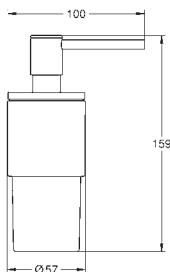

40 304 003 N	chrom	52,08
40 304 DC3 N	stal nierdzewna	67,91
40 304 AL3 N	brushed hard graphite	72,91

Atrio
Uchwyt
do szklanki Atrio (40 254 003) lub dozownika
na mydło Atrio (40 306 xx3)
materiał: metal
ukryte mocowanie
GROHE StarLight powłoka chromowa

nowość