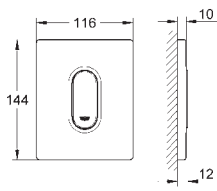

38 857 000
38 857 SH0
38 857 P00

chrom
biel alpejska
chrom mat

114,00
105,00
114,00

Arena Cosmopolitan
Płytką uruchamiającą

ręczny zawór spłukujący do pisuaru
do montażu gotowego z
do Rapido U lub Rapido UMB
116 x 144 mm
wkład mechaniczny
ciśnienie przepływu min 0,5 bar
maksymalne ciśnienie robocze 6 bar
1.0 - 6.0 regulowane
armatura II klasy głośności
GROHE StarLight powłoka chromowa