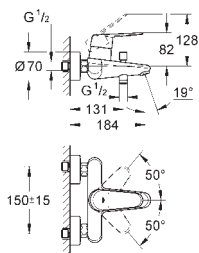

GROHE EURODISC COSMOPOLITAN

Nr. kat. Kolor Cena (€)

33 390 002 chrom 199,00

Eurodisc Cosmopolitan
Jednouchwytywa bateria wannowa
montaż ścienny
metalowa dźwignia
GROHE SilkMove głowica ceramiczna 46 mm
GROHE StarLight powłoka chromowa
regulowany ogranicznik strumienia przepływu
minimalny przepływ 2,5 l/min
automatyczny przełącznik: wanna/prysznic
perlator, zintegrowany zawór zwrotny w wyjściu prysznica 1/2"
przyłącza S
zabezpieczenie przed przepływem zwrotnym
opcjonalnie ogranicznik temperatury
(46 308 000)
I klasa głośności według normy DIN 4109