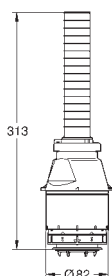

43 486 000

20,00

Serwowzawór odpływowy

50 sztuk w kartonie