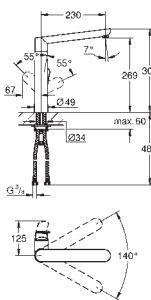

32 175 000
32 175 DC0

chrom
stal nierdzewna

699,00
909,00

K7

Jednouchwytowa bateria kuchenna 1/2"

montaż jednootworowy

GROHE StarLight powłoka chromowa

GROHE SilkMove głowica ceramiczna 35 mm

SpeedClean perlator

regulowany ogranicznik strumienia przepływu

obrotowa wylewka

kąt obrotu 140°

metalowa dźwignia

giętkie węże przyłączeniowe

system szybkiego montażu