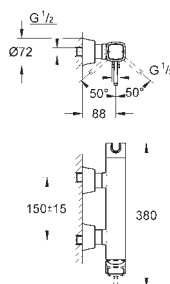

23 316 000
23 316 IGO

chrom
chrom / złoty

424,00
551,00

Grandera
Jednouchwytowa bateria prysznicowa
montaż ścienny
GROHE SilkMove głowica ceramiczna 46 mm
GROHE StarLight powłoka chromowa
regulowany ogranicznik strumienia przepływu
zintegrowany uchwyt prysznicza
wyjście prysznicza 1/2"
zintegrowany zawór zwrotny
zakryte przyłącza S
zabezpieczenie przed przepływem zwrotnym
min. rekomendowane ciśnienie 1,0 bar