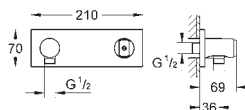

Grotherm F

Prysznicowe przyłącze ściennie ze zintegrowanym uchwytem prysznicza

zabudowa pionowa lub pozioma

do montażu gotowego z 35 034 000 (zamawiany osobno)

wyjście prysznicza 1/2"

prysznic ręczny i wąż prysznicowy sprzedawane osobno

zabezpieczenie przed przepływem zwrotnym

montaż pionowy lub poziomy