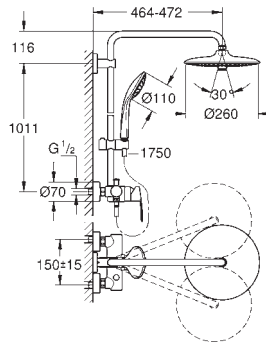

nowość

27 473 001

chrom

453,00

Euphoria System 260

System prysznicowy z jednouchwytową baterią ścienną

elementy składowe:

poziome obrotowe ramię 450 mm