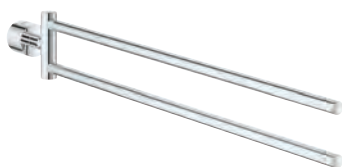

GROHE ATRIO

Nr. kat. Kolor Cena (€)

nowość