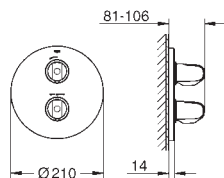

GROHE GROHTHERM 1000

Nr. kat.	Kolor	Cena (€)
19 984 000	chrom	229,00

Grotherm 1000
Bateria termostaticzna
do obsługi jednego wyjścia wody
do montażu gotowego z
GROHE Rapido T 35 500 000 (zamawiany osobno)
GROHE QuickFix rozeta ścienna (z uszczelnieniem, zakryte mocowania)
GROHE StarLight powłoka chromowa
GROHE MetalGrip ergonomiczne uchwyty
GROHE SafeStop blokada na 38°C
GROHE SafeStop Plus w zestawie opcjonalny ogranicznik temperatury 43°C
pokrętło z regulacją strumienia przepływu z **GROHE EcoButton** (przycisk oszczędnościowy)
głowica ceramiczna 1/2", 180°
bez elementów do zabudowy podtynkowej
min. rekomendowane ciśnienie 1,0 bar
GROHE EcoJoy mniejsze zużycie wody

35 500 000	237,00
GROHE Rapido T uniwersalny podtynkowy element termostaticzny	

19 985 000	chrom	256,00