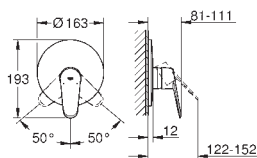

19 549 002 chrom 153,00
19 549 LS2 moon white/chrom 191,00

Eurodisc Cosmopolitan
Jednouchwytywa bateria prysznicowa
do montażu gotowego z
GROHE Rapido E 35 501 000 (zamawiany osobno)
bez elementów do zabudowy podtynkowej
metalowa dźwignia
GROHE StarLight powłoka chromowa
uszczelnienie rozety i trzpienia
rozeta ścienna
zakryte mocowanie
35 501 000 99,00
GROHE Rapido E uniwersalny podtynkowy element jednouchwyty