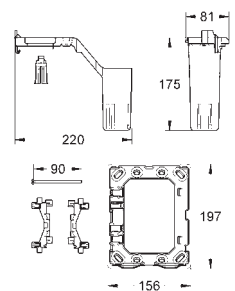

Zestaw adaptacyjny GROHE Fresh

Do wszystkich systemów spłukujących GROHE
z przyciskiem pneumatycznym i małym
kominkiem rewizyjnym

nie nadaje się do przycisków Skate Cosmopolitan z drewnianą, szklaną lub
metalową płytką

rama montażowa z funkcją otwierania
z dozownikiem wkładów aromatycznych
wyłącznie do tabletek
bez zawartości chloru

do wszystkich przycisków uruchamiających GROHE
156 x 197 mm