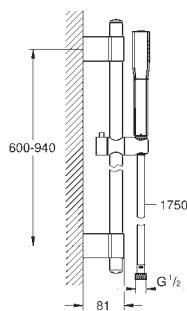

26 038 000
26 038 IGO

chrom
chrom / złoty

236,00
306,00

Grandera Stick

Zestaw prysznicowy z drążkiem

elementy składowe:

prysznic ręczny (26 037 000)

drążek prysznicowy, 900 mm (27 785 000)

wąż prysznicowy Rotaflex 1750 mm (28 025 000)

ogranicznik przepływu **GROHE EcoJoy** 7,6 l/min

GROHE DreamSpray perfekcyjny natrysk

wewnętrzny kanał wodny

GROHE CoolTouch brak ryzyka oparzeń o gorące powierzchnie

GROHE QuickFix Plus regulowany rozstaw pomiędzy uchwytami

dla dopasowania do istniejących otworów

GROHE StarLight powłoka chromowa