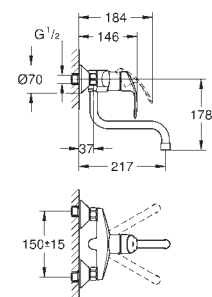

31 391 002

chrom

136,00

Eurosmart
Jednouchwytowa bateria kuchenna 1/2"
montaż ścienny
GROHE StarLight powłoka chromowa
GROHE SilkMove głowica ceramiczna 35 mm
perlator
regulowany ogranicznik strumienia przepływu
obrotowa wylewka
kąt obrotu 360°
wysięg wylewki 217 mm
zintegrowany ogranicznik temperatury
przyłącza S