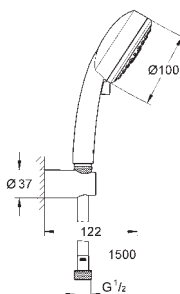

27 584 002

chrom

43,00

New Tempesta Cosmopolitan 100
Zestaw prysznicowy, 3 strumienie

elementy składowe:

prysznic ręczny (27 574 002)

regulowany uchwyt ścienny (27 595 000)

wąż prysznicowy Relaxaflex

1750 mm 1/2" x 1/2" (28 154 001)

GROHE EcoJoy, ogranicznik przepływu 9,5 l/min

GROHE DreamSpray perfekcyjny natrysk

GROHE StarLight powłoka chromowa

SpeedClean system przeciw osadom wapiennym

wewnętrzny kanał wodny

nadaje się do podgrzewaczy przepływowych

min. rekomendowane ciśnienie 1,0 bar

nowość