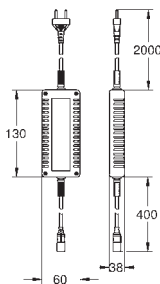

GROHE F-digital Deluxe

Jednostka zasilająca

zasilanie dla jednostki bazowej (26 374 000 / 36 397 000)

każdy punkt zasilania dla 2 modułów światło/dźwięk

lub 1 deszczownicy sufitowej ze zintegrowanym światłem (27 865 000)

możliwość podłączenia maksymalnie 2 jednostek zasilających do jednostki

bazowej (obsługa 8 modułów)

za pomocą 1 jednostki zasilającej mogą być obsługiwane maksymalnie 4 moduły

światło/dźwięk

- deszczownica sufitowa ze zintegrowanym światłem (27 865 000): 4 moduły

- moduł świetlny: 1 urządzenie

- moduł dźwiękowy: 1 urządzenie

napięcie zasilania: 90 -240 V AC, 50-60Hz

napięcie wyjściowe: 12 V DC