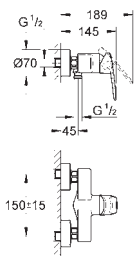

33 577 002 chrom 187,00

Europlus
Jednouchwytywa bateria prysznicowa
montaż ścienny
metalowa dźwignia
GROHE SilkMove głowica ceramiczna 46 mm
ogranicznik temperatury
GROHE StarLight powłoka chromowa
regulowany ogranicznik strumienia przepływu
minimalny przepływ 2,5 l/min
wyjście prysznic na dole 1/2"
ze zintegrowanym zaworem zwrotnym
przyłącza S
zabezpieczenie przed przepływem zwrotnym
min. rekomendowane ciśnienie 1,0 bar