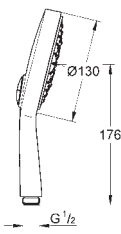

27 663 LSO moon white/chrom 133,00

Power&Soul Cosmopolitan 130
Prysznic ręczny 4 strumienie
GROHE Rain O², Rain, Bokoma Spray, Jet
GROHE DreamSpray perfekcyjny natrysk
GROHE One-click showering wybór rodzaju strumienia
prysznic za pomocą przycisku
GROHE StarLight powłoka chromowa
SpeedClean system przeciw osadom wapiennym
wewnętrzny kanał wodny
uniwersalny montaż, pasuje do wszystkich standardowych węży prysznicowych.
nadaje się do podgrzewaczy przepływowych
min. rekomendowane ciśnienie 1,0 bar