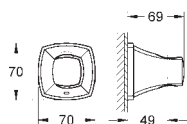

27 969 000
27 969 IGO

chrom
chrom / złoty

86,00
112,00

Grandera

Uchwyt prysznicowy ścienny

metal

GROHE StarLight powłoka chromowa