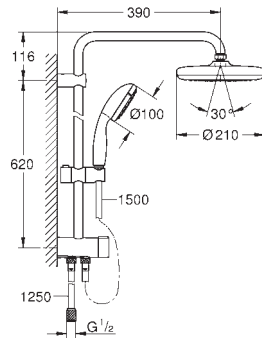

GROHE NEW TEMPESTA SYSTEMY PRYSZNICOWE

Nr. kat.

Kolor

Cena (€)

nowość

26 381 001

chrom

206,00

New Tempesta System 210

System prysznicowy z przełącznikiem do montażu ściennego
elementy składowe:

poziome ramię prysznicowe 390 mm, regulacja przed instalacją
przełącznik pomiędzy prysznicem ręcznym a deszczownicą
deszczownica Tempesta 210 (26 408 000)

chromowana powierzchnia deszczownicy
z przegubem kulowym

kąt obrotu $\pm 15^\circ$

stuchawka prysznicowa New Tempesta 100 (27 852 001)

rodzaj strumienia: Rain

regulowany uchwyt prysznicza

odległość między przełącznikiem a górnym uchwytem: 620 mm

wąż prysznicowy Relaxflex 1500 mm (28 151 001)

elastyczna instalacja: przyłącze wody 1/2" z węzłem 1250 mm

GROHE DreamSpray perfekcyjny natrysk

GROHE StarLight powłoka chromowa

SpeedClean system przeciw osadom wapiennym

wewnętrzny kanał wodny

ShockProof silikonowy pierścień chroniący stuchawkę w razie upadku

przystosowany do podgrzewaczy

przepływowych o mocy min. 18 kW

min. przepływ 7 l/min.