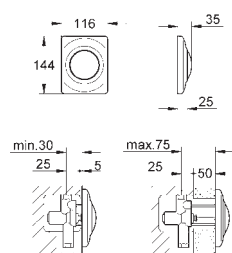

37 018 P00

chrom mat

66,00

Surf
Przycisk uruchamiający
116 x 144 mm
uruchamianie przyciskiem
GROHE StarLight powłoka chromowa