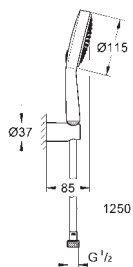

26 174 000 chrom 181,00

26 174 LS0 moon white/chrom 195,00

Power&Soul Cosmopolitan
Zestaw prysznicowy 4 strumienie

elementy składowe:
słuchawka prysznicowa Power&Soul Cosmopolitan 130 (27 664 000)
4 rodzaje strumienia: GROHE Rain O₂, Rain, Bokoma Spray, Jet
regulowany uchwyt ścienny (27 074 000)
metalowy wąż prysznicowy Relexaflex Metal Longlife 1500 mm (28 143 000)
GROHE EcoJoy, ogranicznik przepływu 9,5 l/min
GROHE DreamSpray perfekcyjny natrysk
GROHE StarLight powłoka chromowa
SpeedClean system przeciw osadom wapiennym wewnętrzny kanał wodny nadaje się do podgrzewaczy przepływowych min. rekomendowane ciśnienie 1,0 bar