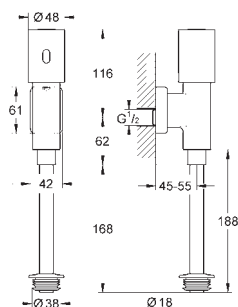

GROHE ELEKTRONIKA DO PISUARÓW

Nr. kat.

Kolor

Cena (€)

37 421 000

chrom

452,00

Tectron Rondo

elektronika na podczerwień do pisuaru

z czujnikiem podczerwi do komunikacji dwukierunkowej do monitorowania, konfigurowania i celów serwisowych
6V bateria litowa, Typ CR-P2
żywność baterii: około 7 lat (150 załączeń/dzień)

obudowa metalowa
instalacja natynkowa
ciśnienie przepływu min 0,5 bar
ciśnienie robocze max. 10 bar
G 1/2

z blokadą wstępną

rura spłukująca ze złączką gumową
wielostopniowy wskaźnik stanu baterii
7 programów wstępnych

- automatyczne spłukiwanie
- tryb czyszczenia

wstępne spłukiwanie włącz/wyłącz

dodatkowe funkcje i precyzyjne ustawienia za pomocą pilota (36 407 001)

regulowany czas spłukiwania (opcjonalnie ustawienie ręczne)

znak CE

37 427 000

chrom

328,00