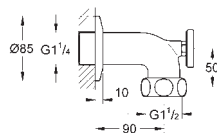

12 444 000 chrom 271,00

Kolanko wyjścia, DN 32
z termometrem
nakrętka 1 1/2" x 1 1/4" gwint zewnętrzny
wysięg 90 mm
rozeta przykręcana
do Grohtherm XL 1" 35 085 000, 35 086 000
GROHE StarLight powłoka chromowa