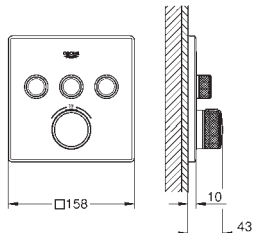

GROHE F-DIGITAL DELUXE

Nr. kat.

Kolor

Cena (€)

29 126 000

chrom

516,00

Grotherm SmartControl

Bateria termostaticzna do obsługi trzech wyjść wody
do montażu gotowego z

Rapido SmartBox (35 600 000)

metalowa rozeta ścienna z **GROHE QuickFix** (zakryte uszczelnienie rozety i mocowania trzpienia), regulacja 6 °

GROHE StarLight powłoka chromowa

przełącznik SmartControl, regulacja przepływu wody: od oszczędnego EcoJoy do pełnego Full Flow

wymienne symbole: wanna, prysznic, deszczownica, dysze

GROHE TurboStat głowica termostaticzna

GROHE SafeStop blokada na 38°C

GROHE SafeStop Plus w zestawie opcjonalny ogranicznik temperatury 43°C
wbudowane zawory zwrotne i sitka do zanieczyszczeń

możliwość używania kilku wyjść wody jednocześnie
element montażowy zamawiany osobno

wydajność przepływu:

wyjście A = 23 l/min

wyjście B = 27 l/min

wyjście C = 23 l/min

35 600 000

73,00