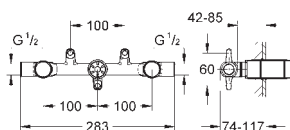

29 025 000 230,00

dwuuchwytowe elementy
do zabudowy podtynkowej
do 3-otworowej baterii umywalkowej
zabudowa w ścianie
bez elementów do montażu gotowego
głębokość zabudowy 43 - 85 mm
odporny na korozję mosiądz DR
urządzenie instalacyjne