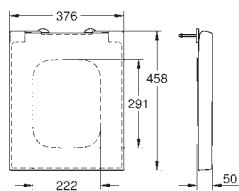

Kolor

Cena (€)

nowość

39 488 000 N

biel alpejska

129,99

**Cube Ceramic
Deska sedesowa**
z pokrywą
wolnoopadająca
szybki montaż - bez narzędzi
demontowalna
materiał: Duroplast
zestaw mocujący w komplecie

nowość