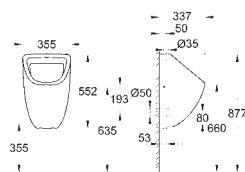

39 438 000 N

biel alpejska

129,99

Bau Ceramic Pisuar
podłączenie wody z tyłu
objętość splukiwania 1l
ceramika
16 sztuk na palecie

nowość