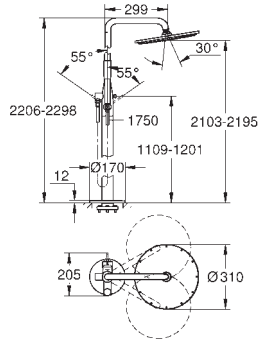

Nr. kat. Kolor Cena (€)

23 741 001	chrom	2 000,00
23 741 DC1	stal nierdzewna	2 600,00
23 741 EN1	brushed nickel	2 760,00

Essence

Wolnostojący system prysznicowy

do montażu podłogowego

do montażu gotowego z

45 984 001 (zamawiany osobno)

element montażowy zamawiany osobno

GROHE SilkMove głowica ceramiczna 35 mm

z ogranicznikiem temperatury

GROHE StarLight powłoka chromowa

automatyczny przełącznik:

deszczownica/ słuchawka

ramię prysznicowe obracane w zakresie 360°

zintegrowany zawór zwrotny w wyjściu prysznica 1/2"

z zamocowaniem prysznica

deszczownica Rainshower Cosmopolitan 310 9.5 l/min (27 477 000)

z przegubem kulowym

kąt obrotu ± 15°

GROHE DreamSpray perfekcyjny natrysk

SpeedClean system przeciw osadom wapiennym

prysznic ręczny Euphoria Cosmopolitan Stick (27 806 000) 7,6 l/min.

Silverflex wąż prysznicowy 1750 mm (28 388 000)

zabezpieczenie przed przepływem zwrotnym

min. rekomendowane ciśnienie 1,0 bar