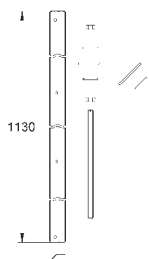

do opcjonalnego montażu stelaży WC lub instalacji bez mocowania do podłogi kątownik ścienny z materiałem mocującym 2 sztuki

38 562 001

95,00

Rapid SL

zestaw do montażu narożnego do WC, bidetu, umywalki i pisuaru