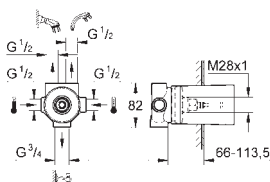

29 033 000

258,00

Przełącznik pięciodrożny
element do zabudowy podtynkowej
zabudowa w ścianie
z ceramicznymi płytkami uszczelniającymi
przyłącze wody zimnej i ciepłej 1/2"
2 wyjścia 1/2"
1 wylot wanny 3/4"
głębokość zabudowy regulowana bezstopniowo
zakres regulacji 66 - 113 mm
odporny na korozję mosiądz DR
min. rekomendowane ciśnienie 1,0 bar