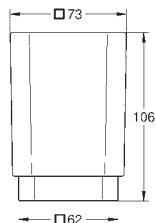

**Selection Cube
Mydelniczka**

Materiał: szkło
pasuje do uchwytu Selection Cube (40 865 000)

40 783 000 N daVinci satin white 23,74

**Selection Cube
Szklanka**

Materiał: szkło
pasuje do uchwytu Selection Cube (40 865 000)