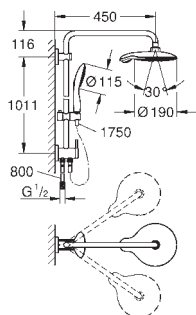

GROHE EUPHORIA SYSTEMY PRYSZNICOWE

Nr. kat.

Kolor

Cena (€)

27 911 000

chrom

536,00

Euphoria Power&Soul System 190 System prysznicowy z przełącznikiem do montażu ściennego

elementy składowe:

poziome obrotowe ramię 450 mm

przełącznik pomiędzy prysznicem górnym

a prysznicem ręcznym

prysznic górny Power&Soul (27 766 000) 4 rodzaje strumienia: Rain O², Rain, Jet, Bokoma Spray

z przegubem kulowym

kąt obrotu ± 15°

słuchawka prysznicowa Power&Soul 115 (27 671 000)

2 strumienie : GROHE Rain O², Rain

z regulacją za pomocą przesuwnej

uchwyty prysznicowego (12 140 000)

Silverflex wąż prysznicowy 1750 mm (28 388 000)

podłączenie wody do baterii lub kolanka przyłączeniowego za pomocą

metalowego węża o długości 800 mm, z gwintem 1/2" (28 144 000)

GROHE DreamSpray perfekcyjny natrysk

GROHE One-click showering wybór rodzaju strumienia

prysznicza za pomocą przycisku

GROHE StarLight powłoka chromowa

SpeedClean system przeciw osadom wapiennym

wewnętrzny kanał wodny

Twistfree system zapobiegający skręcaniu węża prysznicowego

przystosowany do podgrzewaczy

przepływowych o mocy min. 18 kW

min. przepływ 7 l/min.

min. rekomendowane ciśnienie 1,0 bar

27 696 000

chrom

663,00