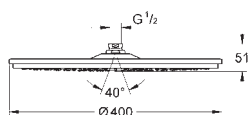

28 778 000 chrom 658,00

Rainshower Cosmopolitan 400
Prysznic górny, jednostrumieniowy
strumień standardowy (szeroki)
Ø 400 mm
metal
przegub kulowy z kątem obrotu ± 20°
gwint przyłącza 1/2"
GROHE DreamSpray perfekcyjny natrysk
GROHE StarLight powłoka chromowa
SpeedClean system przeciw osadom wapiennym
nadaje się do podgrzewaczy przepływowych
min. rekomendowane ciśnienie 1,0 bar
deszczownica pasuje do ramienia: 26 146 000, 28 982 000 lub 28 497 000