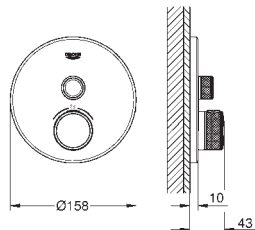

GROHE GROHTHERM SMARTCONTROL

Nr. kat.	Kolor	Cena (€)
29 118 000	chrom	438,00
29 118 DC0	stal nierdzewna	558,00
29 118 AL0	brushed hard graphite	601,00

Grotherm SmartControl

Bateria termostaticzna do obsługi jednego wyjścia wody do montażu gotowego z

Rapido SmartBox (35 600 000)

metalowa rozeta ścienna z **GROHE QuickFix** (zakryte uszczelnienie rozety i mocowania trzpienia), regulacja 6°

GROHE StarLight powłoka chromowa

przełącznik SmartControl, regulacja przepływu wody: od

oszczędnego EcoJoy do pełnego Full Flow

wymienne symbole: wanna, prysznic, deszczownica, dysze

GROHE TurboStat głowica termostaticzna

GROHE SafeStop blokada na 38°C

GROHE SafeStop Plus w zestawie opcjonalny ogranicznik temperatury 43°C

wbudowane zawory zwrotne i sitka do

zanieczyszczeń

element montażowy zamawiany osobno

wydajność przepływu:

wyjście A (w połączeniu z zaworem odcinającym) = 34 l / min

wyjście B / C = 29 l / min

29 119 000	chrom	477,00
29 119 DC0	stal nierdzewna	608,00
29 119 AL0	brushed hard graphite	620,00