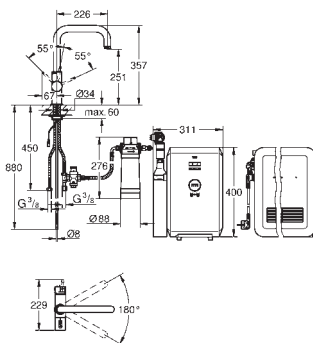

GROHE BLUE PROFESSIONAL

Nr. kat.

Kolor

Cena (€)

31 323 001
31 323 DC1

chrom
stal nierdzewna

2 590,00
2 720,00

GROHE Blue Professional

Zestaw startowy

elementy składowe:

GROHE Blue jednouchwytowa bateria kuchenna z funkcją filtrowania wody
montaż jednootworowy

wylewka C

oddzielne pokrętko dla 3 ustawień:

woda niegazowana, lekko gazowana, gazowana

głowica 1/2"

GROHE StarLight powłoka chromowa

GROHE SilkMove głowica ceramiczna 35 mm

regulowany ogranicznik strumienia przepływu

obrotowa wylewka

kąt obrotu 180°

oddzielne kanały dla wody przefiltrowanej i nieprzefiltrowanej

giętkie węże przyłączeniowe

GROHE Blue Cube

jednostka chłodząca 270 Watt, 230 V, 50 Hz

typ zabezpieczenia IP 21

znak CE

filtr **GROHE Blue** 600 l, głowica filtra z regulacją stopnia twardości wody

dla regionów o twardości wody powyżej 9° dKH

dla regionów o twardości wody poniżej 9° dKH należy zamówić filtr z węglem

aktywnym 40 547 001

pasuje do filtrów 600, 1500 lub 3000 litrów

butla CO₂, GROHE Blue 425 g

minimalne zalecane ciśnienie 2.0 bar

produkt zawiera wbudowane lampy LED, które nie są wymienne

klasa energetyczna: A +

Produkt zawiera element, który jest oznaczony jako substancja niebezpieczna.

Szczegółowe informacje dostępne są w karcie produktu. Karty bezpieczeństwa

dostępne są na stronie www.grohe.com/safety-data-sheets/

31 324 001
31 324 DC1

chrom
stal nierdzewna

2 590,00
2 720,00

GROHE Blue Professional

Zestaw startowy

elementy składowe:

GROHE Blue jednouchwytowa bateria kuchenna z funkcją filtrowania wody
montaż jednootworowy

wylewka U

oddzielne pokrętko dla 3 ustawień:

woda niegazowana, lekko gazowana, gazowana

głowica 1/2"

GROHE StarLight powłoka chromowa

GROHE SilkMove głowica ceramiczna 35 mm

regulowany ogranicznik strumienia przepływu