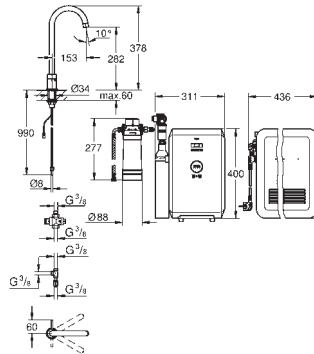

dostępne są na stronie www.grohe.com/safety-data-sheets/

nowość

31 454 001
31 454 DC1

chrom
stal nierdzewna

1 750,00
2 010,00

GROHE Blue Home

Zestaw startowy z wylewką w kształcie L

elementy składowe: