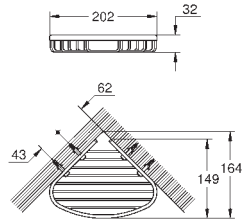

GROHE BAUCOSMOPOLITAN

Nr. kat.

Kolor

Cena (€)

40 664 001 N

chrom

35,83

BauCosmopolitan
Koszyk na akcesoria, mały