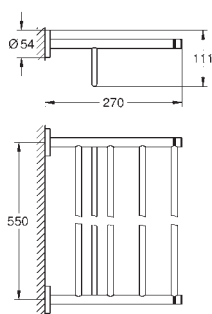

40 800 001 N	chrom	108,33
40 800 DC1 N	stal nierdzewna	141,66
40 800 BE1 N	polished nickel	149,99
40 800 EN1 N	brushed nickel	149,99
40 800 GL1 N	cool sunrise	149,99
40 800 GN1 N	brushed cool sunrise	149,99
40 800 DA1 N	warm sunset	149,99
40 800 DL1 N	brushed warm sunset	149,99
40 800 A01 N	hard graphite	149,99
40 800 AL1 N	brushed hard graphite	149,99

Essentials
Półka z wieszakiem na ręczniki
materiał: metal
604 mm (rozstaw otworów 550 mm)
ukryte mocowanie
GROHE StarLight powłoka chromowa

40 364 001 N	chrom	11,24
40 364 DC1 N	stal nierdzewna	14,16
40 364 BE1 N	polished nickel	15,41
40 364 EN1 N	brushed nickel	15,41
40 364 GL1 N	cool sunrise	15,41
40 364 GN1 N	brushed cool sunrise	15,41
40 364 DA1 N	warm sunset	15,41
40 364 DL1 N	brushed warm sunset	15,41
40 364 A01 N	hard graphite	15,41
40 364 AL1 N	brushed hard graphite	15,41

Essentials
Haczyk na płaszcz kąpielowy
materiał: metal
ukryte mocowanie
GROHE StarLight powłoka chromowa