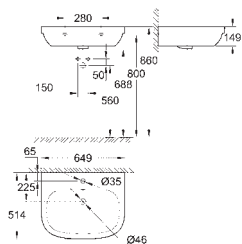

GROHE EURO CERAMIC

Nr. kat.

Kolor

Cena (€)

nowość

39 323 000 N
39 323 00H N

biel alpejska
biel alpejska

60,49
91,49

Euro Ceramic
Umywalka wisząca 65 cm
montaż ścienny
z 1 otworem
z przelewem
650 x 515 mm
ceramika
opcjonalnie: **PureGuard** antybakteryjna, łatwa do czyszczenia powłoka (00H)
18 sztuk na palecie

nowość