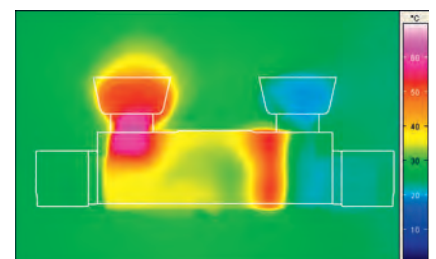

Obraz termiczny
bez GROHE CoolTouch