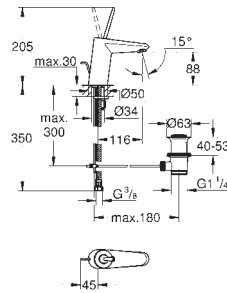

23 425 000
23 425 LS0

chrom
moon white/chrom

187,00
242,00

Eurodisc Joy

Bateria umywalkowa, DN 15

Rozmiar S

montaż jednotworowy
metalowa dźwignia

GROHE FeatherControl głowica typu Joystick