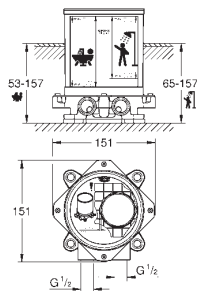

45 984 001

428,00

Element montażowy

do wolnostojących baterii i wylewek wannowych oraz systemów prysznicowych bez elementów do montażu gotowego
cokół z wyrównaniem poziomym i radialnym
głębokość montażu dla baterii i wylewek wannowych 53-157 mm, tolerancja montażowa 104 mm
głębokość montażu dla systemów prysznicowych 65-157 mm, tolerancja montażowa 92 mm
przyłącze wody 1/2"
przyłącze do płukania
podkładka
materiał mocujący