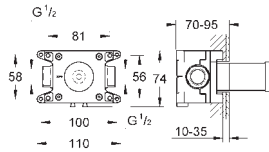

GROHE RAPIDO C

Nr. kat.

Kolor

Cena (€)

35 028 000

131,00

Rapido C

Element podtynkowy do zaworu odcinającego
do instalacji w systemie Grohtherm Custom Shower
obudowa z demontowalną pokrywą
wodoodporna membrana uszczelniająca
do zabudowy lekkiej i ciężkiej
punkty montażowe do ściany frontowej lub tylnej
korpus z mosiądzu
wstępnie zamontowana głowica ceramiczna 3/4"
gwint przyłącza dopływowego 1/2" zewnętrzny
przepływ:
55 l/min. przy 3 bar
głębokość montażu 70 - 95 mm
min. rekomendowane ciśnienie 1,0 bar

ELEMENTY
PODYNKOWE