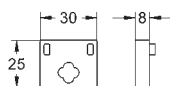

27 845 000

1,10

Euphoria Cube
Podkładka wyrównująca

do drążków prysznicowych Euphoria Cube 27 892 000 / 27 841 000