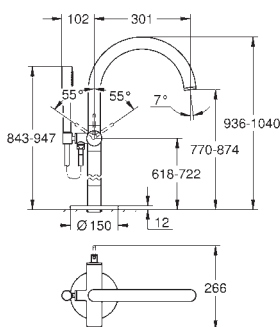

32 652 003 chrom 501,00
32 652 DC3 stal nierdzewna 651,00
32 652 AL3 brushed hard graphite 702,00

Atrio
Jednouchwytowa bateria wannowa
montaż ścienny
GROHE SilkMove głowica ceramiczna 35 mm
GROHE StarLight powłoka chromowa
regulowany ogranicznik strumienia przepływu
automatyczny przełącznik: wanna/prysznic
wylewka
perlator
wyjście prysznicza na dole 1/2"
ze zintegrowanym zaworem zwrotnym
zakryte przyłącza S
zabezpieczenie przed przepływem zwrotnym

nowość