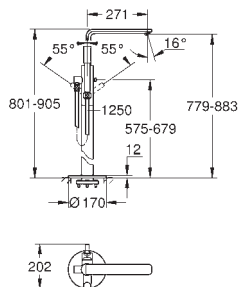

23 792 001 chrom 1 450,00
23 792 DC1 stal nierdzewna 1 800,00

Lineare
Wolnostojąca bateria wannowa
do montażu gotowego z
45 984 001 (zamawiany osobno)
element montażowy zamawiany osobno
GROHE SilkMove głowica ceramiczna 35 mm z ogranicznikiem temperatury
GROHE StarLight powłoka chromowa
automatyczny przełącznik: wanna/prysznic
wylewka z perlatozem
wysięg wylewki 271 mm
zintegrowany zawór zwrotny w wyjściu prysznica 1/2" z zamocowaniem prysznica
prysznic ręczny Sena Stick (26 465 000)
Silverflex wąż prysznicowy 1250 mm (28 362 000)
zabezpieczenie przed przepływem zwrotnym
min. rekomendowane ciśnienie 1,0 bar

45 984 001 428,00