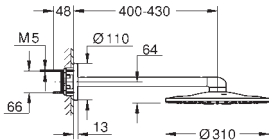

GROHE DESZCZOWNICE

Nr. kat.

Kolor

Cena (€)

26 264 001

113,00

Rainshower 360
Element podtynkowy do montażu ramienia
prysznicowego 26 254 000 / 26 450 000
wyjście 1/2"
mocowanie w ścianie
szczelna obudowa
zdejmowana pokrywa ochronna z instrukcją montażu

nowość

26 475 000

chrom

457,00

Rainshower 310 SmartActive
Deszczownica z ramieniem 430 mm, 2 strumienie
elementy składowe:
Rainshower 310 SmartActive deszczownica
chromowana tarcza deszczownicy
2 rodzaje strumieni
GROHE PureRain, ActiveRain
poziome ramię 430 mm
GROHE DreamSpray perfekcyjny natrysk
GROHE StarLight powłoka chromowa
SpeedClean system przeciw osadom wapiennym
wewnętrzny kanał wodny
wymagany zestaw montażowy 26 483 000 lub 26 484 000 - zamawiany osobno

nowość

26 475 LS0

moon white

601,00

Rainshower 310 SmartActive
Deszczownica z ramieniem 430 mm, 2 strumienie
elementy składowe:
Rainshower 310 SmartActive deszczownica
biała tarcza deszczownicy
2 rodzaje strumieni
GROHE PureRain, ActiveRain
poziome ramię 430 mm
GROHE DreamSpray perfekcyjny natrysk
GROHE StarLight powłoka chromowa
SpeedClean system przeciw osadom wapiennym
wewnętrzny kanał wodny
wymagany zestaw montażowy 26 483 000 lub 26 484 000 - zamawiany osobno

nowość

26 477 000

chrom

457,00

Rainshower 310 SmartActive
Deszczownica z przepustem stropowym 142 mm, 2 strumienie
elementy składowe:
Rainshower 310 SmartActive deszczownica
chromowana tarcza deszczownicy
2 rodzaje strumieni
GROHE PureRain, ActiveRain
przepust stropowy 142 mm
GROHE DreamSpray perfekcyjny natrysk
GROHE StarLight powłoka chromowa
SpeedClean system przeciw osadom wapiennym
wewnętrzny kanał wodny
wymagany zestaw montażowy 26 483 000 lub 26 484 000 - zamawiany osobno

nowość

26 477 LS0

moon white

601,00