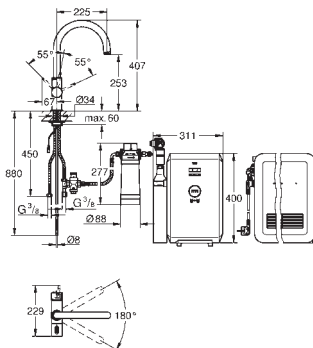

GROHE BLUE PROFESSIONAL

Nr. kat.

Kolor

Cena (€)

31 323 001
31 323 DC1

chrom
stal nierdzewna

2 590,00
2 720,00

GROHE Blue Professional

Zestaw startowy

elementy składowe:

GROHE Blue jednouchwytowa bateria kuchenna z funkcją filtrowania wody
montaż jednootworowy

wylewka C

oddzielne pokrętko dla 3 ustawień:

woda niegazowana, lekko gazowana, gazowana

głowica 1/2"

GROHE StarLight powłoka chromowa

GROHE SilkMove głowica ceramiczna 35 mm

regulowany ogranicznik strumienia przepływu

obrotowa wylewka

kąt obrotu 180°

oddzielne kanały dla wody przefiltrowanej i nieprzefiltrowanej

giętkie węże przyłączeniowe

GROHE Blue Cube

jednostka chłodząca 270 Watt, 230 V, 50 Hz

typ zabezpieczenia IP 21

znak CE

filtr **GROHE Blue** 600 l, głowica filtra z regulacją stopnia twardości wody

dla regionów o twardości wody powyżej 9° dKH

dla regionów o twardości wody poniżej 9° dKH należy zamówić filtr z węglem

aktywnym 40 547 001

pasuje do filtrów 600, 1500 lub 3000 litrów

butla CO₂, GROHE Blue 425 g

minimalne zalecane ciśnienie 2.0 bar

produkt zawiera wbudowane lampy LED, które nie są wymienne

klasa energetyczna: A +

Produkt zawiera element, który jest oznaczony jako substancja niebezpieczna.

Szczegółowe informacje dostępne są w karcie produktu. Karty bezpieczeństwa

dostępne są na stronie www.grohe.com/safety-data-sheets/

31 324 001
31 324 DC1

chrom
stal nierdzewna

2 590,00
2 720,00

GROHE Blue Professional

Zestaw startowy

elementy składowe:

GROHE Blue jednouchwytowa bateria kuchenna z funkcją filtrowania wody
montaż jednootworowy

wylewka U

oddzielne pokrętko dla 3 ustawień:

woda niegazowana, lekko gazowana, gazowana

głowica 1/2"

GROHE StarLight powłoka chromowa

GROHE SilkMove głowica ceramiczna 35 mm

regulowany ogranicznik strumienia przepływu

obrotowa wylewka

kąt obrotu 180°

oddzielne kanały dla wody przefiltrowanej i nieprzefiltrowanej

giętkie węże przyłączeniowe

GROHE Blue Cube

jednostka chłodząca 270 Watt, 230 V, 50 Hz

typ zabezpieczenia IP 21

znak CE

filtr **GROHE Blue** 600 l, głowica filtra z regulacją stopnia twardości wody

dla regionów o twardości wody powyżej 9° dKH

dla regionów o twardości wody poniżej 9° dKH należy zamówić filtr z węglem

aktywnym 40 547 001

pasuje do filtrów 600, 1500 lub 3000 litrów

butla CO₂, GROHE Blue 425 g

minimalne zalecane ciśnienie 2.0 bar

produkt zawiera wbudowane lampy LED, które nie są wymienne

klasa energetyczna: A +

Produkt zawiera element, który jest oznaczony jako substancja niebezpieczna.

Szczegółowe informacje dostępne są w karcie produktu. Karty bezpieczeństwa

dostępne są na stronie www.grohe.com/safety-data-sheets/