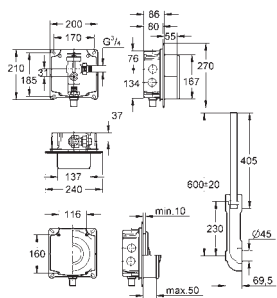

GROHE ZAWORY SPŁUKUJĄCE DO WC

Nr. kat.

Kolor

Cena (€)

37 153 000

258,00

Ciśnieniowy automat spłukujący
wbudowa w ścianę
tylko do instalacji zasilającej DN 20
blokada wstępna
regulacja **6 - 9 l**
można stosować od 1,2 - 5,0 bar ciśnienia hydraulicznego
z regulacją strumienia spłukującego
puszka do wbudowy w ścianę z kolankiem przepłukującym
rura spłukująca z przestawialną wysokością
bez przycisku uruchamiającego
armatura I klasy głośności