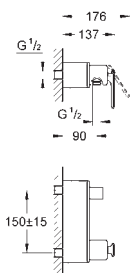

32 197 000 chrom 821,00

Veris
Jednouchwytowa bateria prysznicowa
montaż ścienny
GROHE SilkMove głowica ceramiczna 46 mm
GROHE StarLight powłoka chromowa
GROHE QuickFix system szybkiego montażu
regulowany ogranicznik strumienia przepływu
wyście podłączenia do prysznica z przodu, z zaworkami zabezpieczającymi przed
przepływem zwrotnym
mimośrodowy system przyłączy
(montaż bezrozetowy)
zabezpieczenie przed przepływem zwrotnym