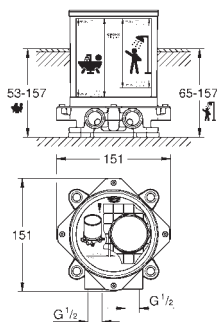

45 984 001	428,00

Element montażowy
do wolnostojących baterii i wylewek wannowych oraz systemów prysznicowych bez elementów do montażu gotowego
cokół z wyrównaniem poziomym i radialnym
głębokość montażu dla baterii i wylewek wannowych 53-157 mm, tolerancja montażowa 104 mm
głębokość montażu dla systemów prysznicowych 65-157 mm, tolerancja montażowa 92 mm
przyłącze wody 1/2"
przyłącze do płukania
podkładka
materiał mocujący