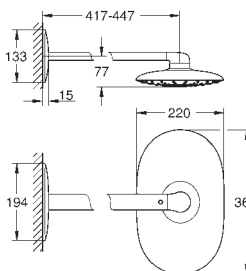

Rainshower 360 Mono
Deszczownica z ramieniem 450 mm, 1 strumień
elementy składowe:
Rainshower 360 MONO deszczownica
chromowana tarcza deszczownicy
1 rodzaj strumienia:
rodzaje strumieni: GROHE PureRain/GROHE Rain O² spray*
ramię prysznicowe 450 mm
GROHE DreamSpray perfekcyjny natrysk
GROHE StarLight powłoka chromowa
SpeedClean system przeciw osadom wapiennym
wewnętrzny kanał wodny
montaż z elementem podtynkowym 26 264 001 (zamawiany osobno)

* do wyboru przy pierwszej instalacji; ustawienie fabryczne: strumień GROHE PureRain

26 450 LS0 moon white 483,00