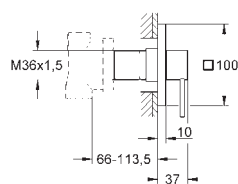

19 590 000

chrom

198,00

Allure

Przełącznik pięciodrożny

do montażu gotowego z
29 033 000 (zamawiany osobno)
bez elementów do zabudowy podtynkowej
rozeta z systemem mocowania
głębokość zabudowy regulowana bezstopniowo
zakres regulacji 66 - 113 mm
do stosowania z elementem podtynkowym
GROHE StarLight powłoka chromowa