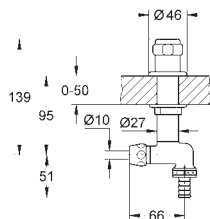

GROHE ZAWORY WAS

Nr. kat.

Kolor

Cena (€)

41 050 000

chrom

48,00

Eggemann
WAS zawór podblatowy 1/2"
montaż na zlewozmywaku
przystawialność do 50 mm
głowica samosmarująca 1/2" w odcinanym
przyłączy węża, z zaworem zwrotnym
zabezpieczenie przed przepływem zwrotnym
GROHE StarLight powłoka chromowa