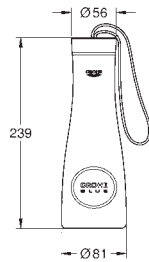

GROHE BLUE AKCESORIA

Nr. kat.

Kolor

Cena (€)

40 848 000 N

8,33

**GROHE Blue
Bidon**

bidon z tritanu z logo GROHE Blue
wolna od BPA (Bisphenol A)
korek z uchwytem
pojemność 500 ml