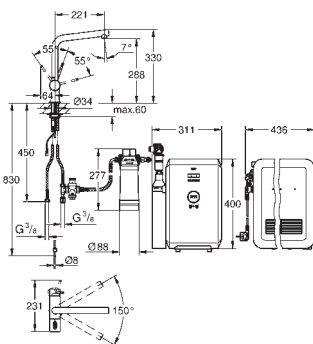

Szczegółowe informacje dostępne są w karcie produktu. Karty bezpieczeństwa dostępne są na stronie www.grohe.com/safety-data-sheets/

31 346 001
31 346 DC1

chrom
stal nierdzewna

2 740,00
2 790,00

GROHE Blue K7 Professional