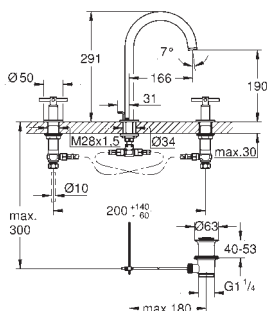

nowość

20 008 003
20 008 DC3
20 008 AL3

chrom
stal nierdzewna
brushed hard graphite

477,00
620,00
668,00

Atrio
Trzyotworowa bateria umywalkowa DN 15
Rozmiar M

głowice ceramiczne 1/2", 90°
GROHE StarLight powłoka chromowa
GROHE EcoJoy perlator 5.7 l/min
obrotowa wylewka z perlaterem i ogranicznikiem obrotu
zestaw odpływowi z drążkiem pociągającym 1 1/4"
elastyczne węże łączące pomiędzy elementem środkowym a zaworami bocznymi z pokrętkami krzyżakowymi
W zestawie są dwa różne zestawy zaślepek, jeden zestaw z oznaczeniem „H” i „C”, jeden zestaw bez oznakowania.

nowość