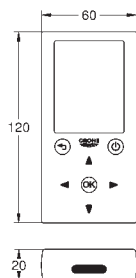

Pilot zdalnego sterowania
do wszystkich produktów GROHE na podczerwień, wyprodukowanych od 06/2015 oraz do GROHE Blue Home
Monitorowanie
dane zużycia i wykorzystania
cykle dezynfekcji termicznej (armatura na podczerwień)
cykle automatycznego spłukiwania (armatura na podczerwień)
tryb czyszczenia (GROHE Blue Home)
pojemność filtra i butli CO₂ (GROHE Blue Home)
Konfiguracja
program czyszczący włącz/wyłącz
dezynfekcja termiczna (armatura na podczerwień)
zakres detekcji
opóźnienie wyłączenia (armatura na podczerwień)
automatyczne spłukiwanie (armatura na podczerwień)
pojemność filtra (GROHE Blue Home)
Serwis
zapisywanie i wysyłanie ustawień
reset do ustawień fabrycznych
dane serwisowe
tryb demo
kody błędów (GROHE Blue Home)

zasilanie bateriami 3 x 1,5 V DC (AAA)

36 340 000

56,00