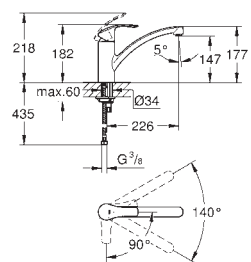

33 281 20E

chrom

112,00

ditto, z ogranicznikiem przepływu GROHE EcoJoy 5.7l/min.

30 260 002

chrom

112,00

Eurosmart