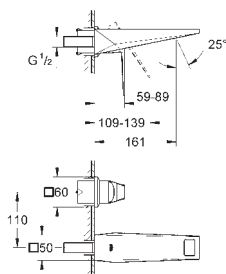

19 781 000 chrom 708,00

Allure Brilliant
2-otworowa bateria umywalkowa
Rozmiar S
montaż ścienny
bez elementów do zabudowy podtynkowej
do montażu gotowego z
23 200 000 (zamawiany osobno)
GROHE StarLight powłoka chromowa
GROHE EcoJoy ogranicznik przepływu 5,0 l/min.
wylewka ze zintegrowanym perlatozem
rozstaw między wylewką a dźwignią 110 mm
wysięg 161 mm
min. rekomendowane ciśnienie 1,0 bar

19 783 000 chrom 755,00
wysięg wylewki 210 mm