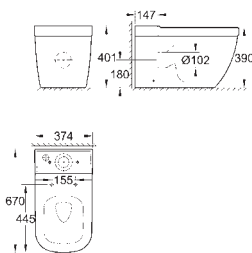

GROHE EURO CERAMIC

Nr. kat.

Kolor

Cena (€)

nowość

39 206 000 N
39 206 00H N

biel alpejska
biel alpejska

154,99
184,99

Euro Ceramic
Miska WC wisząca
do podtynkowych zbiorników splukujących
odpływ poziomy
GROHE Triple Vortex splukiwanie
bez kołnierza
objętość splukiwania 3/5 l
długość 49 cm
zestaw mocujący w komplecie
ceramika
ukryte mocowania
opcjonalnie: **PureGuard** antybakteryjna, łatwa do czyszczenia powłoka (00H)
16 sztuk na palecie

nowość

39 338 000 N
39 338 00H N

biel alpejska
biel alpejska

129,99
164,99

Euro Ceramic
Kompaktowa miska WC stojąca
uniwersalne podłączenie wody, poziome i pionowe
GROHE Triple Vortex splukiwanie
bez kołnierza
objętość splukiwania 3/5 l
zestaw mocujący w komplecie
zbiornik splukujący zamawiany osobno
ceramika
ukryte mocowania
opcjonalnie: **PureGuard** antybakteryjna, łatwa do czyszczenia powłoka (00H)
9 sztuk na palecie

nowość

39 332 000 N

biel alpejska

124,99

Euro Ceramic
Zbiornik WC
podłączenie wody od dołu
ukryty dopływ wody
dwuobjętościowe splukiwanie
zestaw mocujący w komplecie
ceramika
18 sztuk na palecie

nowość

39 333 000 N

biel alpejska

124,99

Euro Ceramic
Zbiornik WC
podłączenie wody z tyłu lub z boku
aby podłączyć wodę z tyłu należy zamówić element 49 522 000
dwuobjętościowe splukiwanie
zestaw mocujący w komplecie
ceramika
18 sztuk na palecie

nowość

39 329 000 N
39 329 00H N

biel alpejska
biel alpejska

104,99
134,99

Euro Ceramic
Miska WC stojąca
uniwersalne podłączenie wody, poziome i pionowe
bez kołnierza
objętość splukiwania 3/5 l
zestaw mocujący w komplecie
ceramika
ukryte mocowania
opcjonalnie: **PureGuard** antybakteryjna, łatwa do czyszczenia powłoka (00H)
12 sztuk na palecie

CERAMICS