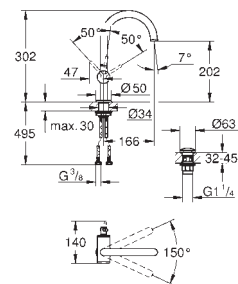

32 042 003	chrom	358,00
32 042 DC3	stal nierdzewna	465,00
32 042 AL3	brushed hard graphite	501,00

Atrio
Bateria umywalkowa, DN 15
Rozmiar L
montaż jednotworowy
GROHE SilkMove głowica ceramiczna 28 mm
GROHE StarLight powłoka chromowa
GROHE EcoJoy perlator 5.7 l/min
obrotowa wylewka
blokada przepływu
zestaw odpływowy Push-Open 1 1/4"
giętkie węże przyłączeniowe

nowość