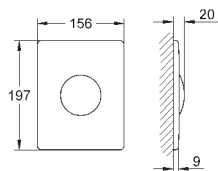

38 445 SD0

stal szlachetna

100,00

Skate
Przycisk uruchamiający
ze stali szlachetnej
montaż pionowy
156 x 197 mm
uruchamianie przyciskiem
ramka mocująca z tworzywa sztucznego
zamocowanie zakryte