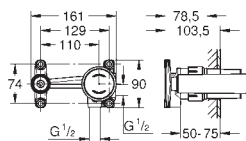

GROHE ATRIO

Nr. kat. Kolor Cena (€)

23 429 000 229,00

Jednouchwytowy element do zabudowy podtynkowej 1/2"
do 2-otworowej baterii umywalkowej
bez elementów do montażu gotowego
GROHE FeatherControl głowica typu Joystick
zabudowa w ścianie
urządzenie instalacyjne
odporne na korozję mosiądz DR
min. rekomendowane ciśnienie 1,0 bar

nowość