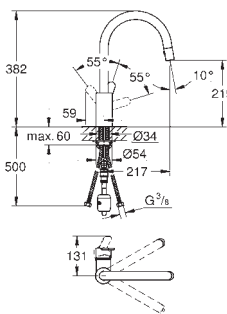

31 482 002

chrom

238,00

Eurostyle Cosmopolitan
Jednouchwytna bateria kuchenna 1/2"
montaż jednootworowy
wysoka wylewka
GROHE StarLight powłoka chromowa
GROHE SilkMove głowica ceramiczna 35 mm
regulator przepływu
wyciągana wylewka
przełącznik: perlator/ prysznic **SpeedClean**
automatyczne przełączanie na perlator
regulowany ogranicznik strumienia przepływu
obrotowa wylewka
kąt obrotu 360°
zabezpieczenie przed przepływem zwrotnym
giętkie węże przyłączeniowe
system szybkiego montażu