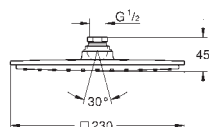

27 480 000 chrom 489,00

Rainshower Allure 230
Prysznic górny, jednostrumieniowy
strumień Rain
230 x 230 mm
metal
obrotowe złącze kulowe ± 15°
gwint przyłącza 1/2"
GROHE EcoJoy, ogranicznik przepływu 9,5 l/min
GROHE DreamSpray perfekcyjny natrysk
GROHE StarLight powłoka chromowa
SpeedClean system przeciw osadom wapiennym
nadaje się do podgrzewaczy przepływowych
min. rekomendowane ciśnienie 1,0 bar

27 479 000 chrom 489,00

ditto, bez ogranicznika przepływu