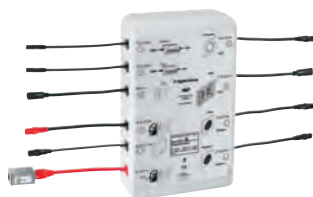

26 374 000

1 100,00

GROHE F-digital Deluxe

Jednostka bazowa 4.0 Bluetooth F-Series 40" (BCU V4.0)

do sterowania kurtyną świetlną w deszczownicy sufitowej Rainshower F-Series 40" AquaSymphony
możliwość podłączenia i sterowania dodatkowymi modułami pary, światła i dźwięku

elementy składowe:

- 2 podłączenia wtykowe, każde dla 1 pary modułów dźwiękowych (36 360 000)
- 1 podłączenie wtykowe dla jednej pary modułów świetlnych (36 359 000)
- 1 podłączenie wtykowe LightCurtain do Rainshower F-Series 40" AquaSymphony (26 373 000)

AquaSymphony (26 373 000)

- 2 podłączenia wtykowe do modułu pary (36 362 000 lub 36 368 000), w tym

1 podłączenie do generatora pary i 1 podłączenie do czujnika temperatury

- 2 podłączenia wtykowe dla zasilania (dla jednego zasilacza maksymalnie 4

moduły (światło/dźwięk).

- 2 złącza wtykowe do stacji dokującej lub urządzenia Bluetooth (napięcie zasilania i linii danych)

znak CE

konieczne pozostawienie dostępu do urządzenia w celach serwisowych

opcja: obudowa do zabudowy podtynkowej 36 367 000

komponenty zamawiane osobno

36 397 000

1 460,00