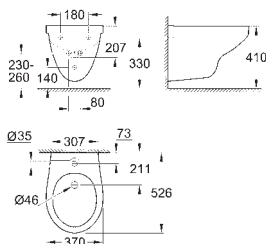

GROHE BAU CERAMIC

Nr. kat.

Kolor

Cena (€)

nowość

39 433 000 N

biel alpejska

114,99

Bau Ceramic Bidet wiszący
z 1 otworem
z przelewem
ceramika
16 sztuk na palecie

nowość