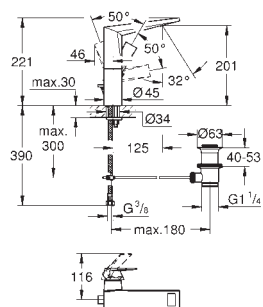

23 109 000 chrom 724,00

Allure Brilliant
Bateria umywalkowa, DN 15
Rozmiar L
montaż jednootworowy
GROHE SilkMove głowica ceramiczna 28 mm
ogranicznik temperatury
GROHE StarLight powłoka chromowa
GROHE EcoJoy ogranicznik przepływu 5,0 l/min.
GROHE QuickFix system szybkiego montażu
wylewka ze zintegrowanym perlatozem
zestaw odpływowy z drążkiem pociągającym 1 1/4"
giętkie węże przyłączeniowe
min. rekomendowane ciśnienie 1,0 bar

23 112 000 chrom 724,00
ditto, bez zestawu odpływowego