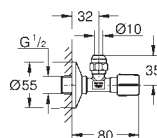

22 045 000 chrom 8,20

Zawór kątowy, DN 15
szorstka końcówka dla łatwiejszego uszczelnienia
przyłącze ściennie 1/2"
gwint zewnętrzny 3/8"
z kompensacją długości
z nakrętką zaciskową Ø 10 mm
trzpień zabezpieczony przed wodą, z komorą smarującą
długie ramię popychające
Ergonomiczne metalowe uchwyty
oznakowanie neutralne
metalowa rozeta Ø 55 mm
opakowanie: blister
GROHE StarLight powłoka chromowa