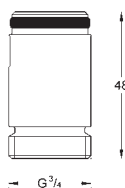

45 562 000

chrom

32,00

Adapter

do zastosowania innych wylewek ze złączem gwintowanym G3/4
do różnych baterii kuchennych do montażu ściennego
na przykład: 33 772 001, 33 772 002, 33 982 002
GROHE StarLight powłoka chromowa