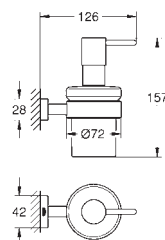

40 756 001 N chrom 43,33

Essentials Cube
Dozownik na mydło z uchwytem
materiał: szkło / metal
elementy składowe:
uchwyt (40 508 001)
dozownik (40 394 001)
ukryte mocowanie
GROHE StarLight powłoka chromowa