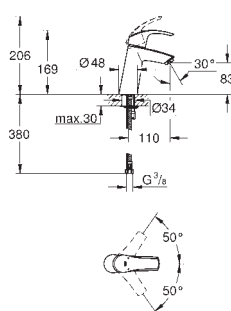

23 324 001

chrom

100,00

Eurosmart
Bateria umywalkowa, DN 15
Rozmiar M

montaż jednootworowy
metalowa dźwignia
GROHE SilkMove głowica ceramiczna 28 mm
z ogranicznikiem temperatury
GROHE StarLight powłoka chromowa
GROHE EcoJoy perlator 5,7 l/min
GROHE QuickFix system szybkiego montażu
bez zestawu odpływowego
giętkie węże przyłączeniowe