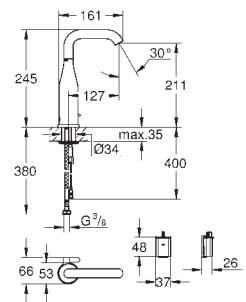

Essence E

Umywalkowa bateria elektroniczna na podczerwień 1/2" z mieszaczem i regulowanym ogranicznikiem temperatury z czujnikiem podczerwi do komunikacji dwukierunkowej do monitorowania, konfigurowania i celów serwisowych

6V bateria litowa, Typ CR-P2

żywność baterii: około 7 lat (150 załączeń/dzień)

GROHE StarLight powłoka chromowa regulowany kąt obrotu 0° / 150° / 360°

strumień laminarny 5,0 l/min

giętkie węże przyłączeniowe

zawór zwrotny

sitka do zanieczyszczeń

ze zintegrowanym elektrozworem

bateria zewnętrzna

system szybkiego montażu

wielostopniowy wskaźnik stanu baterii

7 programów wstępnych

- automatyczne spłukiwanie

- dezynfekcja termiczna

- tryb czyszczenia

• dodatkowe funkcje i precyzyjne ustawienia za pomocą pilota (36 407 001)

znak CE

I klasa głośności według normy DIN 4109

klasa bezpieczeństwa IP 57

min. rekomendowane ciśnienie 1,0 bar

nowość

36 446 000

chrom

511,00