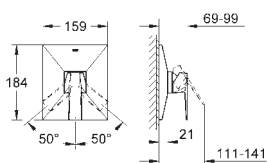

GROHE ALLURE BRILLIANT

Nr. kat. Kolor Cena (€)

19 789 000 chrom 444,00

Allure Brilliant
Jednouchwytywa bateria prysznicowa
do montażu gotowego z GROHE Rapido E 35 501 000 (zamawiany osobno)
bez elementów do zabudowy podtynkowej
GROHE StarLight powłoka chromowa
uszczelnienie rozety i trzpienia
metalowa rozeta
zakryte złącze śrubowe

35 501 000 99,00
GROHE Rapido E uniwersalny podtynkowy element jednouchwy