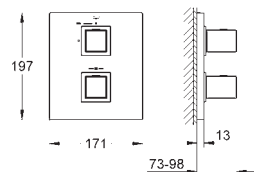

19 959 000

chrom

298,00

Grotherm Cube

Bateria termostatyczna

do obsługi jednego wyjścia wody

do montażu gotowego z
GROHE Rapido T 35 500 000 (zamawiany osobno)
rozeta z zakrytymi mocowaniami

GROHE StarLight powłoka chromowa
GROHE SafeStop blokada na 38°C

GROHE SafeStop Plus w zestawie opcjonalny ogranicznik temperatury 43°C
pokrętko z regulacją strumienia przepływu z GROHE EcoButton (przycisk oszczędnościowy)

głowica ceramiczna 1/2", 180°

bez elementów do zabudowy podtynkowej

35 500 000

237,00

GROHE Rapido T uniwersalny podtynkowy element termostatyczny