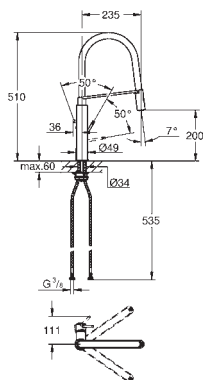

31 491 000
31 491 DC0

chrom
stal nierdzewna

371,00
496,00

Concetto
Jednouchwytywa bateria kuchenna 1/2"
montaż jednootworowy
GROHE StarLight powłoka chromowa
GROHE SilkMove głowica ceramiczna 28 mm
regulator przepływu
ze zintegrowanym ogranicznikiem temperatury
profesjonalny natrysk z 2 rodzajami strumienia
GROHFlexx elastyczny, higieniczny wąż santoprenowy
przełącznik: perlator/ prysznic **SpeedClean**
automatyczne przełączanie na perlator
GROHE EasyDock M zintegrowany magnes
umożliwiający szybkie chowanie natrysku
wylewka obrotowa
kąt obrotu 360°
zabezpieczenie przed przepływem zwrotnym
giętkie węże przyłączeniowe
system szybkiego montażu