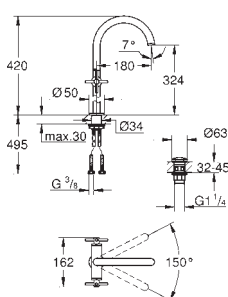

21 019 003	chrom	382,00
21 019 DC3	stal nierdzewna	496,00
21 019 AL3	brushed hard graphite	535,00

Atrio
Jednootworowa bateria umywalkowa, DN 15
Rozmiar L
głowice ceramiczne 1/2", 90°
GROHE StarLight powłoka chromowa
GROHE EcoJoy perlator 5.7 l/min
system szybkiego montażu
obrotowa wylewka z perlatozem i ogranicznikiem obrotu
zestaw odpływowy Push-Open 1 1/4"
giętkie węże przyłączeniowe z pokrętkami krzyżakowymi
W zestawie są dwa różne zestawy zaślepek, jeden zestaw z oznaczeniem „H” i „C”, jeden zestaw bez oznakowania.

nowość