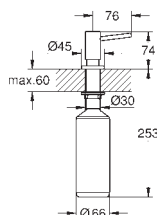

GROHE AKCESORIA KUCHENNE

Nr. kat. Kolor Cena (€)

40 535 000 chrom 58,00
40 535 DC0 stal nierdzewna 77,00

Dozownik Cosmopolitan
zasobnik 500 ml
GROHE StarLight powłoka chromowa