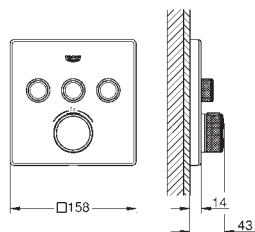

Grotherm SmartControl

Bateria termostaticzna do obsługi trzech wyjść wody
do montażu gotowego z

Rapido SmartBox (35 600 000)

metalowa rozeta ścienna z **GROHE QuickFix** (zakryte uszczelnienie rozety i mocowania trzpienia), regulacja 6 °

GROHE StarLight powłoka chromowa

przełącznik SmartControl, regulacja przepływu wody: od oszczędnego EcoJoy do pełnego Full Flow

wymienne symbole: wanna, prysznic, deszczownica, dysze

GROHE TurboStat głowica termostaticzna

GROHE SafeStop blokada na 38°C

GROHE SafeStop Plus w zestawie opcjonalny ogranicznik temperatury 43°C
wbudowane zawory zwrotne i sitka do zanieczyszczeń

możliwość używania kilku wyjść wody jednocześnie

biała rozeta ze szkła akrylowego

element montażowy zamawiany osobno

wydajność przepływu:

wyjście A = 23 l/min

wyjście B = 27 l/min

wyjście C = 23 l/min

29 158 LSO

moon white

398,00