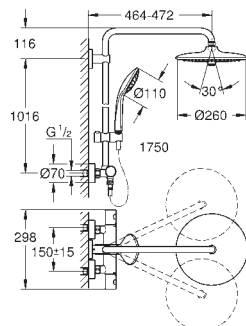

Nr. kat.

Kolor

Cena (€)

nowość

27 615 001

chrom

504,00

Euphoria System 260