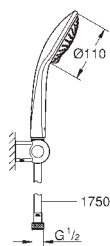

27 355 000

chrom

96,00

Euphoria 110 Champagne
Zestaw prysznicowy 3 strumienie

elementy składowe:

prysznic ręczny Champagne (27 222 000)

uchwyt prysznicowy ścienny (28 401 000)

Silverflex wąż prysznicowy 1750 mm (28 388 000)

GROHE DreamSpray perfekcyjny natrysk

GROHE SprayDimmer (bezzastopowa

redukcja przepływu)

GROHE StarLight powłoka chromowa

SpeedClean system przeciw osadom wapiennym

wewnętrzny kanał wodny

Twistfree system zapobiegający skręcaniu węża prysznicowego

nadaje się do podgrzewaczy przepływowych

min. rekomendowane ciśnienie 1,0 bar