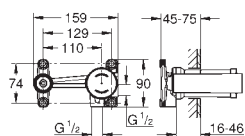

GROHE EUROSMART COSMOPOLITAN

Nr. kat.

Kolor

Cena (€)

23 571 000

228,00

Jednouchwytowy element do zabudowy podtynkowej

do 2-otworowej baterii umywalkowej
zabudowa w ścianie
bez elementów do montażu gotowego
GROHE SilkMove głowica ceramiczna 35 mm
regulowany ogranicznik strumienia przepływu
z ogranicznikiem temperatury
wylewka może być umieszczona z lewej lub prawej strony
odporny na korozję mosiądz DR