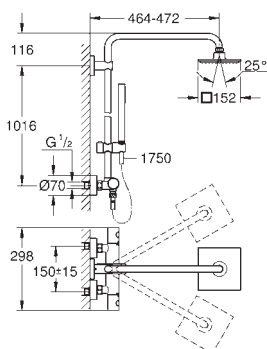

wyposażenie opcjonalne:

GROHE EasyReach półka z bezpiecznego szkła (26 362 LN0)

27 932 000

chrom

627,00

Euphoria System 150

System prysznicowy z termostatem do montażu ściennego

elementy składowe: