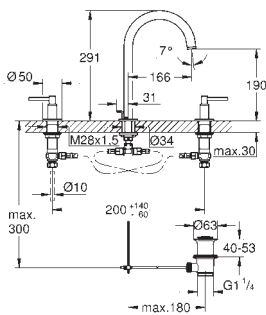

21 044 003	chrom	525,00
21 044 DC3	stal nierdzewna	683,00
21 044 AL3	brushed hard graphite	735,00

Atrio
Jednootworowa bateria umywalkowa, DN 15
Rozmiar XL
do umywalk wolnostojących
głowice ceramiczne 1/2", 90°
GROHE StarLight powłoka chromowa
GROHE EcoJoy perlator 5.7 l/min
system szybkiego montażu
obrotowa wylewka z perlatozem i ogranicznikiem obrotu
zestaw odpływowy Push-Open 1 1/4"
giętkie węże przyłączeniowe z pokrętkami krzyżakowymi
W zestawie są dwa różne zestawy zaślepek, jeden zestaw z oznaczeniem „H” i „C”, jeden zestaw bez oznakowania.

nowość