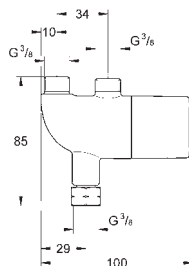

Grohtherm Micro

Termiczna ochrona przez poparzeniem

termostat podumywalkowy

regulacja temperatury 15-43° C (± 2° C)
dezynfekcja termiczna bez konieczności
ponownego ustawiania temperatury
przyłącze pod nakrętką złączkową 3/8"
na górze 3/8" gwint zewnętrzny
głowica termostatyczna GROHE TurboStat
GROHE StarLight powłoka chromowa
wbudowane zawory zwrotne
sitko do zanieczyszczeń
bez zestawu przyłączeniowego
max. różnica ciśnień 5:1
min. rekomendowane ciśnienie 1,0 bar