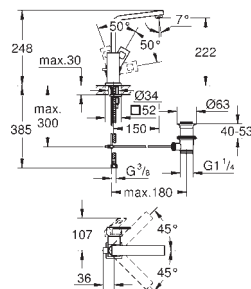

23 135 00E chrom 237,00

Eurocube
Bateria umywalkowa, DN 15
Rozmiar L
montaż jednootworowy
metalowa dźwignia
GROHE SilkMove głowica ceramiczna 28 mm
ogranicznik temperatury
GROHE StarLight powłoka chromowa
GROHE EcoJoy SpeedClean perlator 5.7 l/min
GROHE QuickFix Plus system instalacyjny
obrotowa wylewka z ogranicznikiem obrotu
zestaw odpływowy z drążkiem pociągającym 1 1/4"
giętkie węże przyłączeniowe

23 135 000 chrom 237,00
ditto, bez ogranicznika przepływu