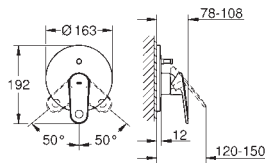

19 536 002

chrom

181,00

Europlus
Jednouchwytywa bateria wannowa
do montażu gotowego z
GROHE Rapido E 35 501 000 (zamawiany osobno)
bez elementów do zabudowy podtynkowej
metalowa dźwignia
GROHE StarLight powłoka chromowa
automatyczny przełącznik: wanna/prysznic
uszczelnienie rozety i trzpienia
rozeta ścienna
zakryte mocowanie

35 501 000

99,00

GROHE Rapido E uniwersalny podtynkowy element jednouchwy