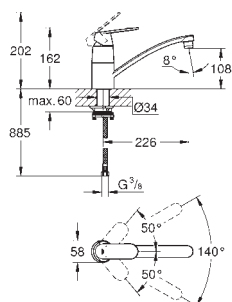

31 170 000

chrom

240,00

Eurosmart Cosmopolitan
Jednouchwytywa bateria kuchenna 1/2"
do montażu podokiennego
średnia wylewka
montaż jednootworowy
GROHE StarLight powłoka chromowa
GROHE SilkMove głowica ceramiczna 46 mm
regulowany ogranicznik strumienia przepływu
perlator
obrotowa wylewka
kąt obrotu 140°
nie demontowalne gniazdo, wysokość: 30 mm
giętkie węże przyłączeniowe

ARMATURY
KUCHENNE