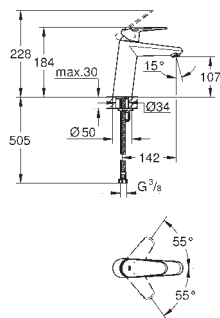

GROHE EURODISC COSMOPOLITAN

Nr. kat.

Kolor

Cena (€)

23 449 002

chrom

174,00

Eurodisc Cosmopolitan
Bateria umywalkowa, DN 15
Rozmiar M

montaż jednootworowy
metalowa dźwignia
GROHE SilkMove głowica ceramiczna 35 mm
regulowany ogranicznik strumienia przepływu
minimalny przepływ 2,5 l/min
GROHE StarLight powłoka chromowa
GROHE EcoJoy perlator 5,7 l/min
GROHE QuickFix system szybkiego montażu
bez zestawu odpływowego
giętkie węże przyłączeniowe
min. rekomendowane ciśnienie 1,0 bar