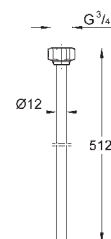

41 133 000

chrom

39,00

Eggemann
WAS rura przyłączeniowa 3/4"
złącze śrubowe 3/4"
przekrój rurki przyłączeniowej 12 mm
GROHE StarLight powłoka chromowa