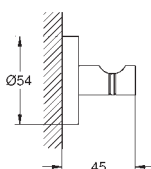

40 364 001 N	chrom	11,24
40 364 DC1 N	stal nierdzewna	14,16
40 364 BE1 N	polished nickel	15,41
40 364 EN1 N	brushed nickel	15,41
40 364 GL1 N	cool sunrise	15,41
40 364 GN1 N	brushed cool sunrise	15,41
40 364 DA1 N	warm sunset	15,41
40 364 DL1 N	brushed warm sunset	15,41
40 364 A01 N	hard graphite	15,41
40 364 AL1 N	brushed hard graphite	15,41

Essentials
Haczyk na płaszcz kąpielowy
materiał: metal
ukryte mocowanie
GROHE StarLight powłoka chromowa