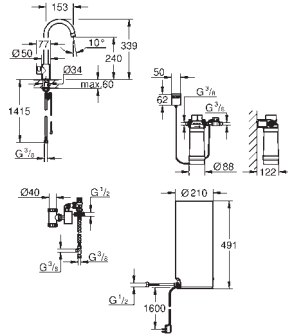

nowość

30 080 001

chrom

1 520,00

GROHE Red Mono

Zawór sztorcowy z bojlerem w rozmiarze L

elementy składowe:

GROHE Red Mono zawór sztorcowy

montaż jednootworowy

wylewka C

GROHE ChildLock przycisk uruchamiający wrzącą wodę

Certyfikowane przez TÜV, potrójne, elektroniczne zabezpieczenie przed przypadkowym uruchomieniem

GROHE StarLight powłoka chromowa

rura izolacyjna

zasięg obrotu 150°

przyłącze do podgrzewacza GROHE Red

GROHE Red bojler w rozmiarze L

podgrzewacz pojemnościowy do wody gorącej

5.5 litra wrzącej wody 100° C

całkowita pojemność 7 litrów

wymagane ciśnienie: 1-7 bar

z elastycznym przewodem przyłączeniowym i odpływem do wrzącej wody znak CE

napięcie zasilania 230 V 50 Hz

pobór mocy 2100W

pobór mocy w spoczynku 15W

klasa energetyczna A

filtr GROHE Red

dla ochrony kotła przed osadzaniem się kamienia

pojemność 600 L w 15° dKH

5-fazowy filtr

jednostka pomiaru natężenia przepływu