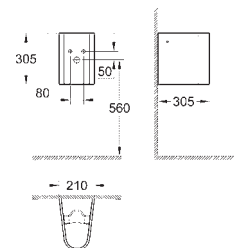

nowość

39 325 000 N

biel alpejska

42,99

Euro Ceramic
Półpostument do umywalki
zakryte mocowanie
ceramika
pasuje do umywalk: 39 324 000/39 324 00H
30 sztuk na palecie

nowość

39 202 000 N

biel alpejska