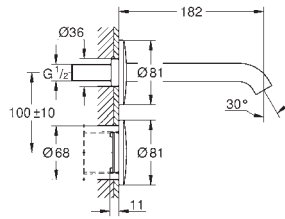

nowość

36 447 000

chrom

725,00

Essence E

Elektroniczna bateria umywalkowa na podczerwień, bez mieszacza

z czujnikiem podczerwi do komunikacji dwukierunkowej do monitorowania, konfigurowania i celów serwisowych do wody zimnej lub mieszanej z transformatorem 100-230 V AC, 50-60 Hz, 6 V DC

strumień laminarny 5,0 l/min

7 programów wstępnych

• automatyczne spłukiwanie

• dezynfekcja termiczna

• tryb czyszczenia

dodatkowe funkcje i precyzyjne ustawienia za pomocą pilota (36 407 001)

zestaw do montażu gotowego

do montażu ze stelażem Rapid SL 38 748 002 lub elementem

podtynkowym 36 264 001 (zamawiane osobno)

znak CE

I klasa głośności według normy DIN 4109

min. rekomendowane ciśnienie 1,0 bar