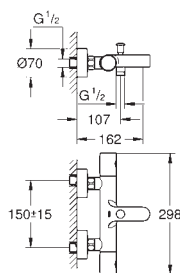

GROHE GROHTHERM 1000 COSMOPOLITAN M

Nr. kat.

Kolor

Cena (€)

34 065 002	chrom	267,00
34 065 DC2	stal nierdzewna	298,00
34 065 BE2	polished nickel	327,00
34 065 EN2	brushed nickel	327,00
34 065 GL2	cool sunrise	327,00
34 065 GN2	brushed cool sunrise	327,00
34 065 DA2	warm sunset	327,00
34 065 DL2	brushed warm sunset	327,00
34 065 A02	hard graphite	327,00
34 065 AL2	brushed hard graphite	327,00

Grotherm 1000 Cosmopolitan M

Bateria prysznicowa z termostatem, DN 15

montaż ścienny

GROHE StarLight powłoka chromowa

GROHE MetalGrip ergonomiczne uchwyty

GROHE SafeStop blokada na 38°C

GROHE SafeStop Plus w zestawie opcjonalny ogranicznik temperatury 43°C

GROHE TurboStat głowica termostaticzna

zintegrowane odcięcie wody mieszanej

pokrętko z regulacją strumienia przepływu z **GROHE EcoButton** (przycisk oszczędnościowy)

głowica ceramiczna 1/2", 180°

wyście prysznic na dole 1/2"

wbudowane zawory zwrotne

sitka do zanieczyszczeń

zabezpieczenie przed przepływem zwrotnym

przyłącza S

metalowa rozeta

min. rekomendowane ciśnienie 1,0 bar

GROHE EcoJoy mniejsze zużycie wody

34 215 002

chrom

297,00

Grotherm 1000 Cosmopolitan M

Bateria wannowa z termostatem, DN 15

montaż ścienny

GROHE StarLight powłoka chromowa

GROHE MetalGrip ergonomiczne uchwyty

GROHE SafeStop blokada na 38°C

GROHE SafeStop Plus w zestawie opcjonalny ogranicznik temperatury 43°C

GROHE TurboStat głowica termostaticzna

zintegrowane odcięcie wody mieszanej

automatyczny przełącznik: wanna/prysznic

pokrętko z regulacją strumienia przepływu z **GROHE EcoButton** (przycisk oszczędnościowy)

głowica ceramiczna 1/2", 180°

wyście prysznic na dole 1/2"

perlator

wbudowane zawory zwrotne

sitka do zanieczyszczeń

zabezpieczenie przed przepływem zwrotnym

przyłącza S

metalowa rozeta