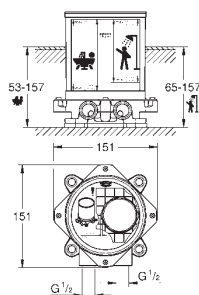

45 984 001

428,00

Element montażowy
do wolnostojących baterii i wylewek wannowych oraz systemów prysznicowych
bez elementów do montażu gotowego
cokół z wyrównaniem poziomym i radialnym
głębokość montażu dla baterii i wylewek wannowych 53-157 mm, tolerancja
montażowa 104 mm
głębokość montażu dla systemów prysznicowych 65-157 mm, tolerancja
montażowa 92 mm
przyłącze wody 1/2"
przyłącze do płukania
podkładka
materiał mocujący