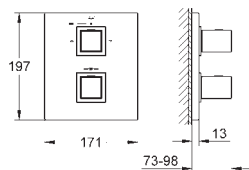

GROHE EUROCUBE JOY

Nr. kat. Kolor Cena (€)

19 958 000 chrom 325,00

Grotherm Cube
Bateria termostatyczna
do obsługi więcej niż jednego wyjścia wody
do montażu gotowego z
GROHE Rapido T 35 500 000 (zamawiany osobno)
rozeta z zakrytymi mocowaniami
GROHE StarLight powłoka chromowa
GROHE SafeStop blokada na 38°C
GROHE SafeStop Plus w zestawie opcjonalny ogranicznik temperatury 43°C
GROHE AquaDimmer Plus zawierający następujące funkcje:
- przycisk **GROHE EcoButton**
(przycisk wspomagający redukcję przepływu wody)
- regulacja strumienia przepływu
- przełącznik wanna/prysznic
bez elementów do zabudowy podtynkowej

35 500 000 237,00
GROHE Rapido T uniwersalny podtynkowy element termostatyczny

19 961 000 chrom 284,00