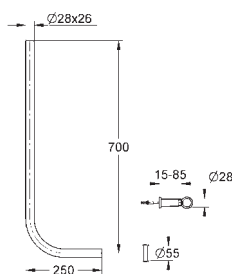

38 251 000

chrom

55,00

Rura spłukująca

do ciśnieniowych automatów

spłukujących WC

$\varnothing$ 28 x 1 mm

700 x 250 mm

prosta

z mosiądzu

obejma rury spłukującej

do odstępów od ściany 15 - 85 mm

łącznik