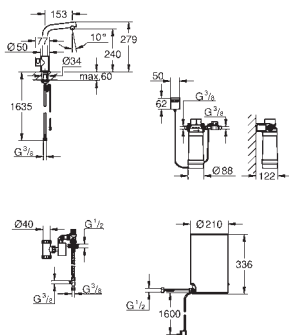

jednostka pomiaru natężenia przepływu

nowość

30 339 001

chrom

1 370,00

GROHE Red Mono

Zawór sztorcowy i bojler w rozmiarze M

elementy składowe: