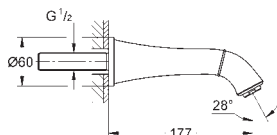

13 341 000
13 341 IGO
13 341 DAO

chrom
chrom / złoty
warm sunset

242,00
315,00
283,00

Grandera

Wylewka wannowa

montaż ścienny
GROHE StarLight powłoka chromowa
perlator
wysięg 177 mm
min. rekomendowane ciśnienie 1,0 bar