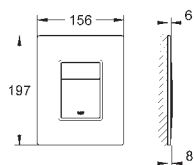

38 845 KS0

aksamitna czerń

253,00

38 845 LS0

moon white

253,00

38 845 MF0

chrom/biały daVinci