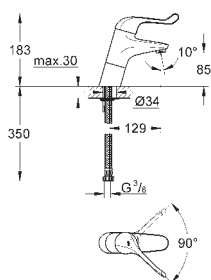

32 790 000

chrom

294,00

Euroeco Special / SSC
Jednouchwytna bateria umywalkowa z bezpiecznym mieszaczem, DN 15
montaż jednootworowy
bez zestawu odpływowego, wersja wysoka
GROHE StarLight powłoka chromowa
GROHE EcoJoy mniejsze zużycie wody
głowica ceramiczna 35 mm z **GROHE SilkMove**
regulowany ogranicznik strumienia przepływu
zmiennie nastawiany ogranicznik temperatury
średni strumień przepływu 6 l/min.
regulator strumienia laminarnego 9 l/min.
dźwignia metalowa, długość dźwigni 120 mm
system szybkiego montażu
giętkie węże przyłączeniowe
min. rekomendowane ciśnienie 1,0 bar

32 795 000

chrom

366,00