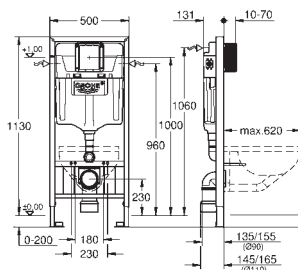

38 897 000

335,00

Rapid SL do WC ściennego

z pionowym wzmocnieniem misek ustępowych z niską częścią przylgową
spłuczka do WC

wysokość zabudowy 1,13 m

do montażu przyściennego lub montażu

w ścianie szkieletowej

rama stalowa, powlekana proszkowo, samonośna

do suchej zabudowy, kompletny montaż wstępny

ustalone przyłącza do obiektu

z szybką regulacją i blokadą wysokości

materiał mocujący

kontrola TÜV

2 sworznie mocujące WC

mocowanie ceramiki

rozstaw śrub 180/230 mm

kolanko odpływowe z polietylenu Ø 90 mm

regulacja głębokości zabudowy

kształtka redukcyjna Ø 90/110 mm

zestaw dopływowy i odpływowy

spłuczka do WC, 6 - 9 l

ustawienie fabryczne 6l i 3l

pneumatyczny zawór odpływowy z 3 funkcjami:

2-pojemn., Start/Stop lub bez przerywania

przyłącze wodne z lewej / prawej lub od tyłu

armatura I klasy głośności

izolowana przeciwwoszeniu

przyłącze wodne 1/2" z wbudowanym zaworem kątowym i przyłączem

do instalacji puszk rewizyjno - ochronnej nie są wymagane narzędzia

do montażu pionowego i poziomego

bez wyposażenia do montażu przyściennego

do montażu małych przycisków spłukujących niezbędna jest

mała puszka rewizyjna 40 911 000 (zamawiana osobno)

39 112 001

257,00