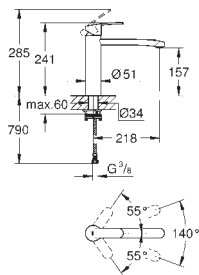

GROHE EUROSTYLE COSMOPOLITAN

Nr. kat.

Kolor

Cena (€)

31 159 002

chrom

302,00

Eurostyle Cosmopolitan
Jednouchwytywa bateria kuchenna 1/2"
do montażu podokiennego

średnia wylewka
montaż jednootworowy
GROHE StarLight powłoka chromowa
GROHE SilkMove głowica ceramiczna 35 mm
perlator
regulowany ogranicznik strumienia przepływu
obrotowa wylewka
kąt obrotu 140°
nie demontowalne gniazdo, wysokość: 30 mm
giętkie węże przyłączeniowe