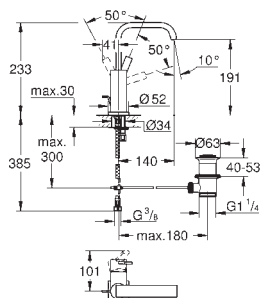

40 500 000 N chrom 282,50

Allure Brilliant
Szczotka toaletowa kpl.
GROHE StarLight powłoka chromowa

GROHE ALLURE

Nr. kat. Kolor Cena (€)

32 757 000 chrom 411,00

Allure
Bateria umywalkowa, DN 15
Rozmiar M
montaż jednootworowy
GROHE SilkMove głowica ceramiczna 28 mm
GROHE StarLight powłoka chromowa
GROHE EcoJoy ogranicznik przepływu 6,0 l/min.
system szybkiego montażu
perlator
zestaw odpływowy z drążkiem pociągającym 1 1/4"
giętkie węże przyłączeniowe