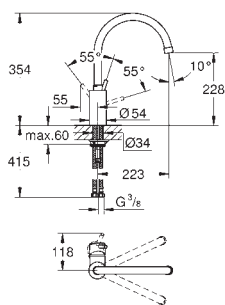

32 661 001
32 661 DC1

chrom
stal nierdzewna

201,00
246,00

Concetto
Jednouchwytywa bateria kuchenna 1/2"
wysoka wylewka
montaż jednootworowy
GROHE StarLight powłoka chromowa
GROHE SilkMove głowica ceramiczna 35 mm
regulowany ogranicznik strumienia przepływu
obrotowa wylewka
wybór kąta obrotu : 0° / 150° / 360°
perlator
giętkie węże przyłączeniowe
system szybkiego montażu