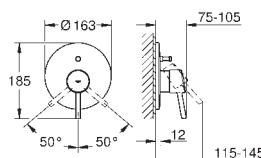

18 391 001

36,00

Concetto
półka na kosmetyki
do baterii 32 210 001

32 211 001

chrom

164,00

Concetto
Jednouchwytywa bateria wannowa
montaż ścienny
metalowa dźwignia
GROHE SilkMove głowica ceramiczna 46 mm
GROHE StarLight powłoka chromowa
regulowany ogranicznik strumienia przepływu
automatyczny przełącznik: wanna/prysznic
perlator
zintegrowany zawór zwrotny w wyjściu prysznica 1/2"
przyłącza S
zabezpieczenie przed przepływem zwrotnym
opcjonalnie ogranicznik temperatury
(46 308 000)
min. rekomendowane ciśnienie 1,0 bar
I klasa głośności według normy DIN 4109

32 212 001

chrom

201,00

Concetto
Jednouchwytywa bateria wannowa
montaż ścienny
metalowa dźwignia
GROHE SilkMove głowica ceramiczna 46 mm
GROHE StarLight powłoka chromowa
regulowany ogranicznik strumienia przepływu
automatyczny przełącznik: wanna/prysznic
perlator, zintegrowany zawór zwrotny w wyjściu prysznica 1/2"
przyłącza S
zabezpieczenie przed przepływem zwrotnym
opcjonalnie ogranicznik temperatury
(46 308 000)
I klasa głośności według normy DIN 4109
z zestawem prysznicowym
elementy składowe:
prysznic ręczny Euphoria Cosmopolitan Stick (27 400 000)
uchwyt ścienny (27 056 000)
wąż prysznicowy Relaxflex 1500 mm (28 151 001)

19 345 001

chrom

160,00

Concetto
Jednouchwytywa bateria prysznicowa
do montażu gotowego z
GROHE Rapido E 35 501 000 (zamawiany osobno)
bez elementów do zabudowy podtynkowej
metalowa dźwignia
GROHE StarLight powłoka chromowa
uszczelnienie rozety i trzpienia
rozeta ścienna
zakryte mocowanie
35 501 000
GROHE Rapido E uniwersalny podtynkowy element jednouchwy

19 346 001

chrom

164,00