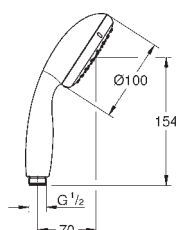

27 597 10E chrom 20,00

New Tempesta 100
Prysznic ręczny 2 strumienie
Rain, Jet
GROHE EcoJoy ogranicznik przepływu 5,7 l/min
GROHE DreamSpray perfekcyjny natrysk
GROHE StarLight powłoka chromowa
SpeedClean system przeciw osadom wapiennym
wewnętrzny kanał wodny
ShockProof silikonowy pierścień chroniący słuchawkę w razie upadku
uniwersalny montaż, pasuje do wszystkich standardowych węży prysznicowych.
nadaje się do podgrzewaczy przepływowych
min. rekomendowane ciśnienie 1,0 bar

26 047 001 chrom 21,00
ditto, ogranicznik przepływu 6,6 l/min

26 161 001 chrom 22,00
ditto, ogranicznik przepływu 9,5 l/min

27 597 001 chrom 22,00
ditto, bez ogranicznika przepływu

nowość