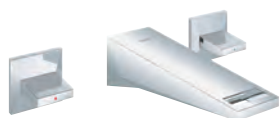

GROHE ALLURE BRILLIANT

Nr. kat. Kolor Cena (€)

20 346 000 chrom 739,00

Allure Brilliant
Trzyotworowa bateria umywalkowa 1/2"
Rozmiar S
montaż ścienny
bez elementów do zabudowy podtynkowej
do montażu gotowego z
29 025 000 (zamawiany osobno)
zawory wody ciepłej/zimnej z głowicami ceramicznymi 1/2", 90°
GROHE StarLight powłoka chromowa
GROHE EcoJoy ogranicznik przepływu 5,0 l/min.
wysięg 161 mm
min. rekomendowane ciśnienie 1,0 bar

20 348 000 chrom 786,00
wysięg wylewki 210 mm