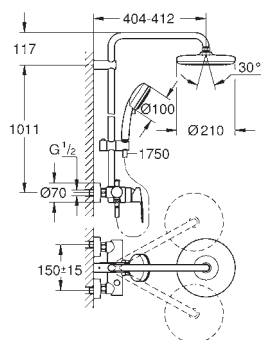

Tempesta Cosmopolitan System 210

System wannowo-prysznicowy z termostatem do montażu ściennego
elementy składowe:

- poziome obrotowe ramię 390 mm
- termostat Grohtherm 1000 Cosmopolitan z Aquadimmerem
- przełącznik: deszczownica/ prysznic ręczny
- deszczownica Tempesta 210 (26 408 000)
- rodzaj strumienia: Rain
- z przegubem kulowym
- kąt obrotu $\pm 15^\circ$
- wylewka wannowa
- oddzielny przełącznik do słuchawki prysznicowej
- prysznic ręczny New Tempesta Cosmopolitan 100 (27 571 002)
- 2 rodzaje strumieni
- Rain, Jet
- regulowany uchwyt prysznica
- wąż prysznicowy Rotaflex 1750 mm (28 410 001)
- **GROHE TurboStat** głowica termostatyczna
- **GROHE SafeStop** blokada na 38°C
- **GROHE SafeStop Plus** w zestawie opcjonalny ogranicznik temperatury 43°C
- **GROHE DreamSpray** perfekcyjny natrysk
- **GROHE StarLight** powłoka chromowa
- **SpeedClean** system przeciw osadom wapiennym
- wewnętrzny kanał wodny
- **Twistfree** system zapobiegający skręcaniu węża prysznicowego
- przystosowany do podgrzewaczy przepływowych o mocy min. 18 kW
- min. przepływ 7 l/min.

PRYSZNICE

nowość