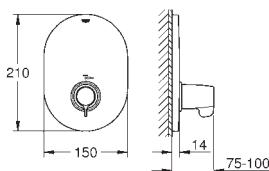

Grotherm Special

Bateria centralna z termostatem

do montażu gotowego z
GROHE Rapido T 35 500 000 (zamawiany osobno)
bez elementów do zabudowy podtynkowej
uszczelnienie rozety i trzpienia
zakryte mocowanie
ergonomiczny uchwyt metalowy
pokrętko temperatury z blokadą
bezpieczeństwa
uchwyt z ogranicznikiem temperatury wykonany z metalu
aktywacja dezynfekcji termicznej za pomocą opcjonalnego klucza 47 994 000
GROHE StarLight powłoka chromowa
GROHE SafetyPlus stała blokada temperatury

35 500 000

237,00

GROHE Rapido T uniwersalny podtynkowy element termostaticzny

47 994 000

6,40