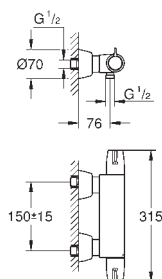

34 667 000

chrom

323,00

Grotherm Special

Bateria prysznicowa z termostatem, DN 15

montaż ścienny

ergonomiczne uchwyty
główki ceramiczne 1/2", 90°

GROHE TurboStat głowica termostatyczna

pokrętko temperatury z blokadą

bezpieczeństwa

aktywacja dezynfekcji termicznej za pomocą opcjonalnego klucza 47 994 000

zintegrowane odcięcie wody mieszanej

wyjście prysznic na dole 1/2"

ze zintegrowanym zaworem zwrotnym

uchwyt z ogranicznikiem temperatury wykonany z metalu

sitka do zanieczyszczeń

zakryte przyłącza S

GROHE Quickfix szybka wymiana zaworów zwrotnych w instalacji

GROHE 100% CoolTouch obudowa termostatu oraz

przyłącza S zabezpieczone przed nagrzewaniem

GROHE StarLight powłoka chromowa

GROHE SafetyPlus stała blokada temperatury

34 665 000

chrom

404,00