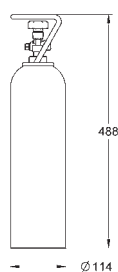

objętość 1 butli: 425 g, na 60 litrów wody gazowanej

w celu uzupełnienia należy zamówić wymienne wkłady 40 687 000

Produkt zawiera substancję niebezpieczną. Szczegółowe informacje dostępne są w karcie produktu. Karta bezpieczeństwa znajduje się na stronie: www.grohe.com/safety-data-sheets/