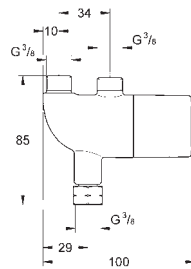

34 487 000

chrom

159,00

Grotherm Micro

**Termiczna ochrona przez poparzeniem
termostat podumywalkowy**
regulacja temperatury 15-43° C (± 2° C)
dezynfekcja termiczna bez konieczności
ponownego ustawiania temperatury
przyłącze pod nakrętką złączkową 3/8"
na górze 3/8" gwint zewnętrzny
głowica termostatyczna **GROHE TurboStat**
GROHE StarLight powłoka chromowa
wbudowane zawory zwrotne
sitko do zanieczyszczeń
bez zestawu przyłączeniowego
max. różnica ciśnień 5:1
min. rekomendowane ciśnienie 1,0 bar