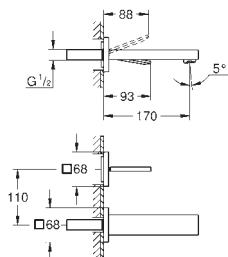

GROHE EUROCUBE JOY

Nr. kat. Kolor Cena (€)

19 997 000 chrom 254,00

Eurocube Joy
2-otworowa bateria umywalkowa
Rozmiar M
montaż ścienny
do montażu gotowego z
23 429 000 (zamawiany osobno)
bez elementów do zabudowy podtynkowej
GROHE StarLight powłoka chromowa
GROHE EcoJoy SpeedClean perlator 5.7 l/min
rozstaw między wylewką a dźwignią 110 mm
wysięg wylewki 170 mm

19 998 000 chrom 268,00
ditto, wysięg wylewki 231 mm