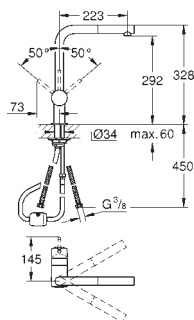

32 168 000
32 168 DC0

chrom
stal nierdzewna

267,00
332,00

Minta

Jednouchwytywa bateria kuchenna 1/2"

wylewka L

montaż jednootworowy

GROHE StarLight powłoka chromowa

GROHE SilkMove głowica ceramiczna 46 mm

wyciągana wylewka z perlatozem

regulowany ogranicznik strumienia przepływu

obrotowa wylewka

kąt obrotu 360°

zintegrowany zawór zwrotny

zabezpieczenie przed przepływem zwrotnym

giętkie węże przyłączeniowe

system szybkiego montażu