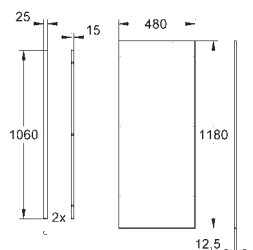

GROHE AKCESORIA DODATKOWE DO RAPID SL

Nr. kat.

Kolor

Cena (€)

38 636 001

74,00

Rapid SL obudowa elementu do WC ściennego
wysokość zabudowy 1,13 m
 płyta gipsowo-włóknowa 1190 x 480 x 12,5 mm
 ze wszystkimi wycięciami
 śruby do szybkiego montażu
 2 ocynkowane podpory ze śrubami mocującymi