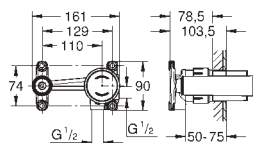

23 429 000 229,00

Jednouchwytowy element do zabudowy podtynkowej 1/2"
do 2-otworowej baterii umywalkowej
bez elementów do montażu gotowego
GROHE FeatherControl głowica typu Joystick
zabudowa w ścianie
urządzenie instalacyjne
odporny na korozję mosiądz DR
min. rekomendowane ciśnienie 1,0 bar