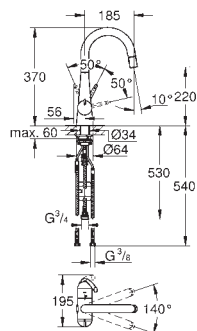

31 203 000

chrom

517,00

Zedra

Jednouchwytywa bateria kuchenna 1/2"

z zaworem odcinającym

montaż jednootworowy

GROHE StarLight powłoka chromowa

GROHE SilkMove głowica ceramiczna 46 mm

regulator przepływu

wyciągana wylewka z przełącznikiem strumienia

przełącznik: perlator/ prysznic SpeedClean

automatyczne przełączanie na perlator

kąt obrotu 140°

zabezpieczenie przed przepływem zwrotnym

giętkie węże przyłączeniowe

system szybkiego montażu