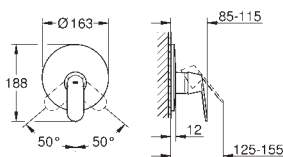

Eurosmart Cosmopolitan

Jednouchwytywa bateria prysznicowa

do montażu gotowego z

GROHE Rapido E 35 501 000 (zamawiany osobno)

bez elementów do zabudowy podtynkowej

metalowa dźwignia

GROHE StarLight powłoka chromowa

uszczelnienie rozety i trzpienia

rozeta ścienna

zakryte mocowanie

35 501 000

GROHE Rapido E uniwersalny podtynkowy element jednouchwy

99,00

32 880 000

chrom

128,00