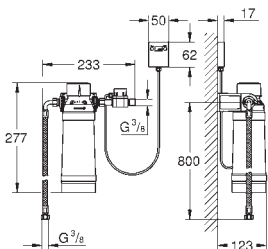

40 438 001

388,00

GROHE Red

Filtr z głowicą

do obszarów z wodą o twardości powyżej 12° KH
wkręcić przed zainstalowaniem bojlera GROHE Red
giętkie węże przyłączeniowe
wydajność 600l

nowość

40 919 SD0 N

stal szlachetna

14,99