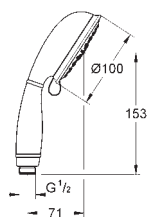

GROHE NEW TEMPESTA

Nr. kat. Kolor Cena (€)

nowość