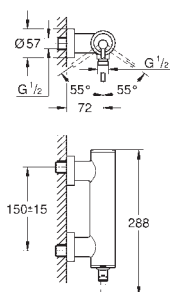

GROHE ATRIO

Nr. kat. Kolor Cena (€)

23 429 000 229,00

Jednouchwytowy element do zabudowy podtynkowej 1/2"
do 2-otworowej baterii umywalkowej
bez elementów do montażu gotowego
GROHE FeatherControl głowica typu Joystick
zabudowa w ścianie
urządzenie instalacyjne
odporne na korozję mosiądz DR
min. rekomendowane ciśnienie 1,0 bar

nowość

32 108 003 chrom 406,00
32 108 DC3 stal nierdzewna 527,00
32 108 AL3 brushed hard graphite 568,00

Atrio
Jednouchwytowa bateria bidetowa, DN 15
Rozmiar M
montaż jednotworowy
GROHE SilkMove głowica ceramiczna 28 mm
GROHE StarLight powłoka chromowa
system szybkiego montażu
perlator z przegubem kulowym
zestaw odpływowy z drążkiem pociągającym 1 1/4"
giętkie węże przyłączeniowe

nowość

32 650 003 chrom 430,00
32 650 DC3 stal nierdzewna 558,00
32 650 AL3 brushed hard graphite 601,00

Atrio
Jednouchwytowa bateria prysznicowa
montaż ścienny
GROHE SilkMove głowica ceramiczna 35 mm
GROHE StarLight powłoka chromowa
regulowany ogranicznik strumienia przepływu
wyjście prysznicza na dole 1/2"
ze zintegrowanym zaworem zwrotnym
zakryte przyłącza S
zabezpieczenie przed przepływem zwrotnym

nowość

32 652 003 chrom 501,00
32 652 DC3 stal nierdzewna 651,00
32 652 AL3 brushed hard graphite 702,00

Atrio
Jednouchwytowa bateria wannowa
montaż ścienny
GROHE SilkMove głowica ceramiczna 35 mm
GROHE StarLight powłoka chromowa
regulowany ogranicznik strumienia przepływu
automatyczny przełącznik: wanna/prysznic
wylewka
perlator
wyjście prysznicza na dole 1/2"
ze zintegrowanym zaworem zwrotnym
zakryte przyłącza S
zabezpieczenie przed przepływem zwrotnym

nowość

32 653 003 chrom 1 380,00
32 653 DC3 stal nierdzewna 1 800,00
32 653 AL3 brushed hard graphite 1 940,00