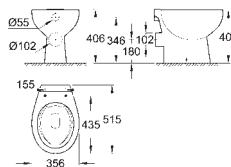

39 437 000 N

biel alpejska

65,49

**Bau Ceramic
Zbiornik WC**
podłączenie wody z boku
dwuobjętościowe spłukiwanie
ceramika
24 sztuki na palecie

nowość