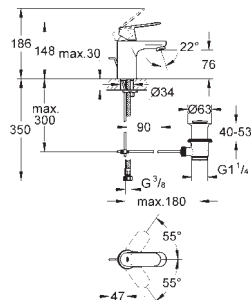

GROHE EUROSMART COSMOPOLITAN

Nr. kat.

Kolor

Cena (€)

32 825 00E

chrom

107,00

Eurosmart Cosmopolitan
Bateria umywalkowa, DN 15
Rozmiar S

montaż jednootworowy
metalowa dźwignia
GROHE SilkMove głowica ceramiczna 35 mm
regulowany ogranicznik strumienia przepływu
ogranicznik temperatury
GROHE StarLight powłoka chromowa
GROHE EcoJoy SpeedClean perlator 5.7 l/min
GROHE QuickFix system instalacyjny
z pierścieniem centrującym
zestaw odpływowy z drążkiem pociągającym 1 1/4"
giętkie węże przyłączeniowe
min. rekomendowane ciśnienie 1,0 bar
I klasa głośności według normy DIN 4109