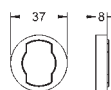

48 051 000

Podkładka wyrównująca

6,20