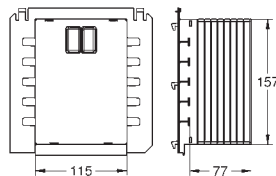

40 911 000

13,00

Puszka rewizyjna do małych przycisków spłukujących
do zastosowania z Rapid SL oraz Uniset GD 2