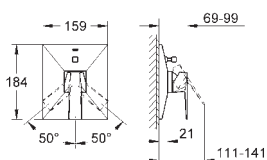

19 785 000 chrom 488,00

Allure Brilliant
Jednouchwytywa bateria wannowa
do montażu gotowego z GROHE Rapido E 35 501 000 (zamawiany osobno)
bez elementów do zabudowy podtynkowej
GROHE StarLight powłoka chromowa
automatyczny przełącznik: wanna/prysznic
uszczelnienie rozety i trzpienia
metalowa rozeta
zakryte złącze śrubowe

35 501 000 99,00
GROHE Rapido E uniwersalny podtynkowy element jednouchwy