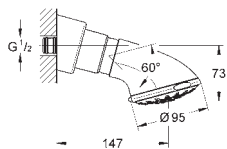

27 062 000 chrom 201,00

Relexa 100 Five
Prysznic górny, 5 strumieni
Normal/Jet/Rain/Massage/Champagne
przegub kulowy
regulowany kąt nachylenia
gwint przyłącza z założoną uszczelką
GROHE DreamSpray perfekcyjny natrysk
GROHE StarLight powłoka chromowa
SpeedClean system przeciw osadom wapiennym
wewnętrzny kanał wodny
minimalny przepływ 7,5 l/min
min. rekomendowane ciśnienie 1,0 bar