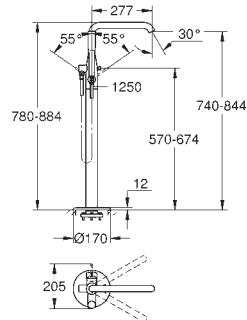

23 491 001	chrom	1 220,00
23 491 DC1	stal nierdzewna	1 450,00
23 491 BE1	polished nickel	1 470,00
23 491 EN1	brushed nickel	1 470,00
23 491 GL1	cool sunrise	1 470,00
23 491 GN1	brushed cool sunrise	1 470,00
23 491 DA1	warm sunset	1 470,00
23 491 DL1	brushed warm sunset	1 470,00
23 491 A01	hard graphite	1 470,00
23 491 AL1	brushed hard graphite	1 470,00

Essence

Wolnostojąca bateria wannowa

do montażu gotowego z

45 984 001 (zamawiany osobno)

element montażowy zamawiany osobno

GROHE SilkMove głowica ceramiczna 35 mm

z ogranicznikiem temperatury

GROHE StarLight powłoka chromowa

automatyczny przełącznik: wanna/prysznic

obrotowa wylewka z perlatozem

i ogranicznikiem obrotu

wysięg wylewki 277 mm

zintegrowany zawór zwrotny w wyjściu prysznica 1/2"

z zamocowaniem prysznica

prysznic ręczny Euphoria Cosmopolitan Stick (27 806 000) 7,6 l/min.

Silverflex wąż prysznicowy 1250 mm (28 362 000)

zabezpieczenie przed przepływem zwrotnym

min. rekomendowane ciśnienie 1,0 bar