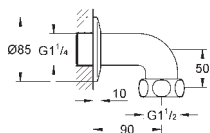

12 436 000 chrom 148,00

Kolanko wyjścia, DN 32
bez termometru
nakrętka 1 1/2" x 1 1/4" gwint zewnętrzny
wysięg 90 mm
rozeta przykręcana
do Grohtherm XL 1" 35 085 000, 35 086 000
GROHE StarLight powłoka chromowa