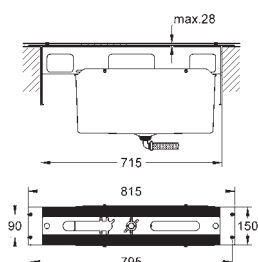

Element montażowo - odwodnieniowy do baterii wannowych
część wewnętrzna podtynkowa do montażu na ławie z płytkami okładzinowymi
elementy składowe:
rama konstrukcyjna
kolektor ze zintegrowanym odpływem do kanalizacji

45 388 000 148,00
elementy wsporcze do ramy