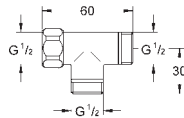

28 874 000

chrom

51,00

Trójnik 1/2"
do przyłączenia do baterii prysznicowej
i wannowej
nakrętka łączkowa 1/2"
2 przyłącza 1/2" do podłączenia węża
prysznicowego lub zaworu opróżniającego
GROHE StarLight powłoka chromowa