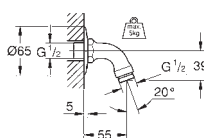

28 429 000 chrom 52,00
Relaxa
Ramię prysznicza 55 mm
gwint przyłącza 1/2"
GROHE StarLight powłoka chromowa

PRYSZNICE