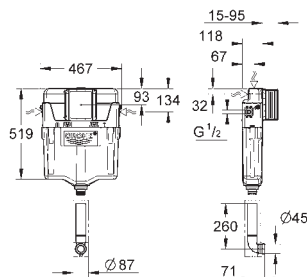

GROHE ZBIORNIKI SPŁUKUJĄCE DO WC

Nr. kat.

Kolor

Cena (€)

38 661 000

156,00

Zbiornik spłukujący do WC regulacja 6 - 9 l

ustawienie fabryczne 6l i 3l
pneumatyczny zawór odpływowy z 3 funkcjami:
2-pojemn., Start/Stop lub bez przerywania
armatura I klasy głośności
izolowana przeciwwoszeniowo
przyłącze wodne 1/2" z wbudowanym zaworem kątowym i przyłączem
do instalacji puszkii rewizyjno - ochronnej nie są wymagane narzędzia
do montażu pionowego i poziomego
rura spłukująca izolowana przeciwwoszeniowo
nakładki mocujące

bez przycisku uruchamiającego

GROHE EcoJoy mniejsze zużycie wody
do montażu małych przycisków spłukujących niezbędna jest
mała puszkii rewizyjna 40 911 000 (zamawiana osobno)