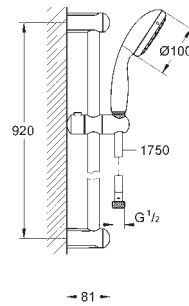

26 163 001 chrom 53,00

ditto, ogranicznik przepływu 9.5 l/min.

27 646 001 chrom 53,00

ditto, bez ogranicznika przepływu

nowość

27 925 001 chrom 44,00

New Tempesta 100
zestaw prysznicowy z drążkiem

elementy składowe: