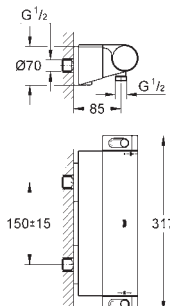

34 469 001

chrom

331,00

Grotherm 2000

Bateria prysznicowa z termostatem, DN 15

montaż ścienny

GROHE 100% CoolTouch obudowa termostatu oraz przyłącza S zabezpieczone przed nagrzewaniem

GROHE StarLight powłoka chromowa

GROHE Aqua Paddle ergonomiczny kształt uchwytów

pokrętło z wyborem temperatury

z blokadą **GROHE SafeStop** przy 38°C

GROHE SafeStop Plus w zestawie opcjonalny ogranicznik temperatury 43°C

zintegrowane odcięcie wody mieszanej

GROHE TurboStat głowica termostaticzna

pokrętło z regulacją strumienia przepływu z **GROHE EcoButton** (przycisk

oszczędnościowy)

głowica ceramiczna 1/2", 180°

wyjście prysznic na dole 1/2"

wbudowane zawory zwrotne

sitka do zanieczyszczeń

zabezpieczenie przed przepływem zwrotnym

zakryte przyłącza S, rozety z uszczelnieniem

GROHE EasyReach półka prysznicowa

demontowalna dla łatwego czyszczenia

rozeta chromowana

min. rekomendowane ciśnienie 1,0 bar

GROHE EcoJoy mniejsze zużycie wody

34 169 001

chrom

293,00

Grotherm 2000

Bateria prysznicowa z termostatem, DN 15

montaż ścienny

GROHE 100% CoolTouch obudowa termostatu oraz

przyłącza S zabezpieczone przed nagrzewaniem

GROHE StarLight powłoka chromowa

GROHE Aqua Paddle ergonomiczny kształt uchwytów

GROHE SafeStop blokada na 38°C

GROHE SafeStop Plus w zestawie opcjonalny ogranicznik temperatury 43°C

GROHE TurboStat głowica termostaticzna

zintegrowane odcięcie wody mieszanej

pokrętło z regulacją strumienia przepływu z **GROHE EcoButton** (przycisk

oszczędnościowy)

głowica ceramiczna 1/2", 180°

wyjście prysznic na dole 1/2"

wbudowane zawory zwrotne

sitka do zanieczyszczeń

zabezpieczenie przed przepływem zwrotnym

zakryte przyłącza S, rozety z uszczelnieniem

wyposażenie opcjonalne: **GROHE EasyReach** metalowa półka (18 608 001)

min. rekomendowane ciśnienie 1,0 bar

GROHE EcoJoy mniejsze zużycie wody