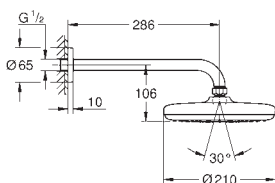

GROHE DESZCZOWNICE

Nr. kat. Kolor Cena (€)

nowość

26 461 000 chrom 154,00

Euphoria 260
Deszczownica z przepustem stropowym 142 mm, 3 strumienie
elementy składowe:
deszczownica Euphoria 260 (26 457 000)
3 rodzaje strumieni:
Rain, SmartRain, Jet
przepust stropowy Rainshower 142 mm (28 724 000)
GROHE EcoJoy, ogranicznik przepływu 9,5 l/min
GROHE DreamSpray perfekcyjny natrysk
GROHE StarLight powłoka chromowa
SpeedClean system przeciw osadom wapiennym
wewnętrzny kanał wodny
nadaje się do podgrzewaczy przepływowych
min. rekomendowane ciśnienie 1,0 bar

26 460 000 chrom 154,00
ditto, bez ogranicznika przepływu

26 073 000 chrom 230,00

Euphoria Cube 150
Deszczownica z ramieniem 286 mm, 1 strumień
elementy składowe:
deszczownica Euphoria Cube 150 (27 705 000)
1 rodzaj strumienia:
strumień Rain
ramię prysznica Rainshower 286 mm (27 709 000)
GROHE EcoJoy, ogranicznik przepływu 9,5 l/min
GROHE DreamSpray perfekcyjny natrysk
GROHE StarLight powłoka chromowa
SpeedClean system przeciw osadom wapiennym
wewnętrzny kanał wodny
nadaje się do podgrzewaczy przepływowych
min. rekomendowane ciśnienie 1,0 bar

nowość

26 412 000 chrom 141,00

Tempesta 210
Deszczownica z ramieniem 286 mm, 1 strumień
elementy składowe:
deszczownica Tempesta 210 (26 410 000)
1 rodzaj strumienia:
strumień Rain
ramię prysznica Rainshower 286 mm (28 576 000)
GROHE EcoJoy, ogranicznik przepływu 9,5 l/min
GROHE DreamSpray perfekcyjny natrysk
GROHE StarLight powłoka chromowa
SpeedClean system przeciw osadom wapiennym
wewnętrzny kanał wodny
nadaje się do podgrzewaczy przepływowych
min. rekomendowane ciśnienie 1,0 bar

26 411 000 chrom 141,00
ditto, bez ogranicznika przepływu

nowość

26 414 000 chrom 119,00