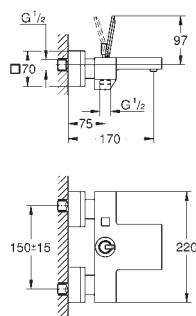

23 666 000 chrom 340,00

Eurocube Joy
Jednouchwytowa bateria wannowa
montaż ścienny
metalowa dźwignia
GROHE FeatherControl głowica typu Joystick
GROHE StarLight powłoka chromowa
GROHE XL Waterfall strumień wody
zintegrowany zawór zwrotny w wyjściu prysznicza 1/2"
przyłącza S
zabezpieczenie przed przepływem zwrotnym