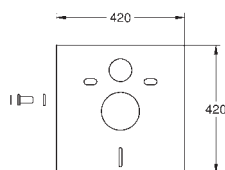

37 131 000

12,50

Zestaw wyciszający
do WC
mata wyciszająca
2 tuleje gumowe