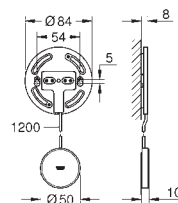

GROHE Sense

zestaw przedłużek

do GROHE Sense 22 505 LN0

do trudno dostępnych miejsc

do umieszczenia na płaskiej, nieprzewodzącej powierzchni lub na ścianie
w zestawie:

plytka montażowa

- przedłużacz czujnika o długości 1,2 m
- kołek i wkręt