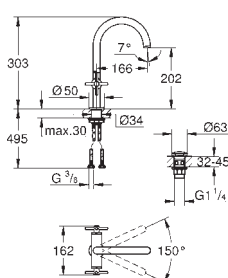

Nr. kat.	Kolor	Cena (€)
21 022 003	chrom	382,00
21 022 DC3	stal nierdzewna	496,00
21 022 AL3	brushed hard graphite	535,00

Atrio
Jednootworowa bateria umywalkowa, DN 15
Rozmiar L
głowice ceramiczne 1/2", 90°
GROHE StarLight powłoka chromowa
GROHE EcoJoy perlator 5.7 l/min
system szybkiego montażu
obrotowa wylewka z perlatozem i ogranicznikiem obrotu
zestaw odpływowy Push-Open 1 1/4"
giętkie węże przyłączeniowe z jednoramiennymi uchwytami
W zestawie są dwa różne zestawy zaślepek, jeden zestaw z oznaczeniem „H” i „C”, jeden zestaw bez oznakowania.

nowość