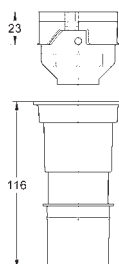

42 333 000

Adapter 4,5 l do spłuczki GD2

18,50