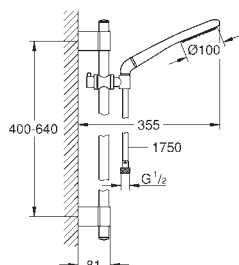

27 378 000 chrom 180,00

Rainshower Icon 100
zestaw prysznicowy z drążkiem
elementy składowe:
prysznic ręczny Icon 100 (27 377 000)
drążek prysznicowy 600 mm (28 797 001)
Silverflex wąż prysznicowy 1750 mm (28 388 000)
metalowy uchwyt na słuchawkę prysznicową
GROHE EcoJoy, ogranicznik przepływu 9,5 l/min
GROHE DreamSpray perfekcyjny natrysk
GROHE StarLight powłoka chromowa
GROHE QuickFix Plus regulowany rozstaw pomiędzy uchwytami
dla dopasowania do istniejących otworów
SpeedClean system przeciw osadom wapiennym
wewnętrzny kanał wodny
Twistfree system zapobiegający skręcaniu węża prysznicowego
nadaje się do podgrzewaczy przepływowych

27 379 000 chrom 194,00
ditto, długość 900 mm