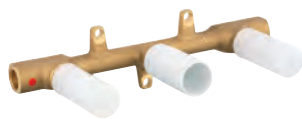

Nr. kat.

Kolor

Cena (€)

29 025 000

230,00

**dwuuchwytowe elementy
do zabudowy podtynkowej**

do 3-otworowej baterii umywalkowej
zabudowa w ścianie
bez elementów do montażu gotowego
głębokość zabudowy 43 - 85 mm
odporny na korozję mosiądz DR
urządzenie instalacyjne