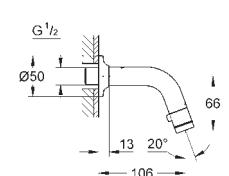

20 205 000

chrom

88,00

Uniwersalna wylewka ścienna DN15

przepływ: 6 l/min przy 3 bar ciśnienia
perlator z funkcją włączenia/zatrzymania przepływu
głowica ceramiczna
gwint przyłącza 1/2"
GROHE StarLight powłoka chromowa
wysięg wylewki 106 mm