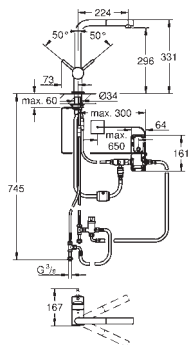

GROHE MINTA TOUCH/ MINTA

Nr. kat.

Kolor

Cena (€)

31 360 001
31 360 DC1

chrom
stal nierdzewna

574,00
745,00

Minta Touch

Elektroniczna jednouchwytywa bateria zlewozmywakowa, DN15

wylewka L

montaż jednootworowy

Touch: uruchomienie przepływu wody przez kontakt ze skórą.

zasilanie bateria 6 V

bateria litowa CR-P2

znak CE

zawór magnetyczny

automatyczny wyłącznik bezpieczeństwa po 60 sek. (ustawienie fabryczne)

klasa ochrony IP 44

GROHE StarLight powłoka chromowa

GROHE SilkMove głowica ceramiczna 46 mm

wyciągana wylewka z perlatozem

regulowany ogranicznik strumienia przepływu

obrotowa wylewka

kąt obrotu 360°

zabezpieczenie przed przepływem zwrotnym

giętkie węże przyłączeniowe

system szybkiego montażu