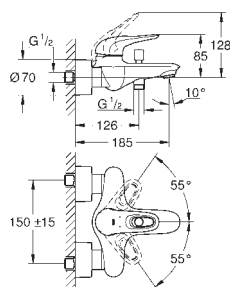

33 591 003
33 591 LS3

chrom
moon white/chrom

155,00
201,00

Eurostyle
Jednouchwytowa bateria wannowa
montaż ścienny
metalowa dźwignia
GROHE SilkMove głowica ceramiczna 35 mm
z ogranicznikiem temperatury
GROHE StarLight powłoka chromowa
regulowany ogranicznik strumienia przepływu
automatyczny przełącznik: wanna/prysznic
perlator
wyjście prysznic 1/2" ze zintegrowanym zaworem zwrotnym
zakryte przyłącza S
metalowa rozeta ścienna
zabezpieczenie przed przepływem zwrotnym