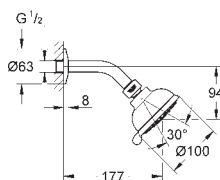

GROHE NEW TEMPESTA

Nr. kat. Kolor Cena (€)

nowość

27 608 001 chrom 44,00

New Tempesta Rustic 100
Prysznic ręczny 4 strumienie
GROHE Rain O², Rain, Massage, Jet
GROHE EcoJoy, ogranicznik przepływu 9,5 l/min
GROHE DreamSpray perfekcyjny natrysk
GROHE StarLight powłoka chromowa
SpeedClean system przeciw osadom wapiennym
wewnętrzny kanał wodny
uniwersalny montaż, pasuje do wszystkich standardowych węży prysznicowych.
nadaje się do podgrzewaczy przepływowych

26 085 001 chrom 44,00
ditto, bez ogranicznika przepływu

nowość

27 609 001 chrom 84,00

New Tempesta Rustic 100
Zestaw prysznicowy, 4 strumienie
elementy składowe:
prysznic ręczny (27 608 001)
drążek prysznicowy, 600 mm (27 519 000)
wąż prysznicowy Relaxflex
1750 mm 1/2" x 1/2" (28 154 001)
półka GROHE EasyReach (27 596 000)
GROHE EcoJoy, ogranicznik przepływu 9,5 l/min
GROHE DreamSpray perfekcyjny natrysk
GROHE StarLight powłoka chromowa
SpeedClean system przeciw osadom wapiennym
wewnętrzny kanał wodny
nadaje się do podgrzewaczy przepływowych

26 086 001 chrom 84,00
ditto, bez ogranicznika przepływu

nowość

27 805 001 chrom 58,00

New Tempesta Rustic 100
Zestaw prysznicowy 4 strumienie
elementy składowe:
prysznic ręczny (27 608 001)
regulowany uchwyt ścienny (27 595 000)
wąż prysznicowy Relaxflex
1750 mm 1/2" x 1/2" (28 154 001)
GROHE EcoJoy, ogranicznik przepływu 9,5 l/min
GROHE DreamSpray perfekcyjny natrysk
GROHE StarLight powłoka chromowa
SpeedClean system przeciw osadom wapiennym
wewnętrzny kanał wodny
nadaje się do podgrzewaczy przepływowych
min. rekomendowane ciśnienie 1,0 bar

nowość

26 089 001 chrom 67,00