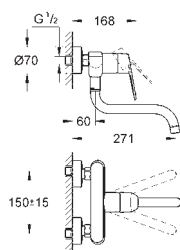

GROHE EURODISC COSMOPOLITAN

Nr. kat.

Kolor

Cena (€)

33 772 002

chrom

215,00

Eurodisc Cosmopolitan
Jednouchwytowa bateria kuchenna 1/2"
montaż ścienny
GROHE StarLight powłoka chromowa
GROHE SilkMove głowica ceramiczna 46 mm
perlator
regulowany ogranicznik strumienia przepływu
obrotowa wylewka
kąt obrotu do wyboru: 0° / 150°
wysięg wylewki 211 mm
przyłącza S