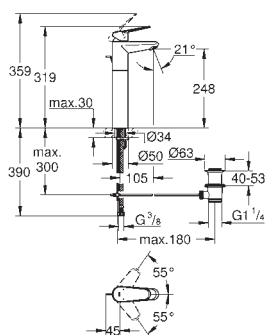

23 055 002

chrom

222,00

Eurodisc Cosmopolitan
Bateria umywalkowa, DN 15
Rozmiar XL

montaż jednootworowy
metalowa dźwignia
do umywalk wolnostojących
GROHE SilkMove głowica ceramiczna 35 mm
regulowany ogranicznik strumienia przepływu
minimalny przepływ 2,5 l/min
GROHE StarLight powłoka chromowa
system instalacyjny **GROHE QuickFix**
z pierścieniem centrującym
perlator
zestaw odpływowy z drążkiem pociągającym 1 1/4"
giętkie węże przyłączeniowe
opcjonalny ogranicznik temperatury (46 375 000)
I klasa głośności według normy DIN 4109