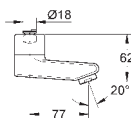

13 080 000

chrom

174,00

Wylewka
długość 77 mm
GROHE StarLight powłoka chromowa

13 137 000
długość 115 mm

chrom

197,00

13 138 000
długość 175 mm