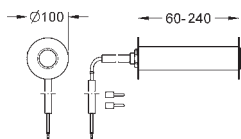

GROHE PRZYCISKI SPŁUKUJĄCE DO WC

Nr. kat.

Kolor

Cena (€)

43 977 000

chrom

208,00

Uruchamianie pneumatyczne
GROHE StarLight powłoka chromowa
ręczne - uruchamianie zdalne dla **instytucji**
przycisk z rozetą Ø 100 mm
dla grubości ścian 80 - 240 mm
blokada uruchamiania
wąż pneumatyczny 1,50 m

37 060 000

chrom

107,00