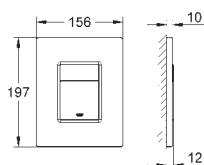

38 732 SD0

stal szlachetna

155,00

**Skate Cosmopolitan
Przycisk uruchamiający
ze stali szlachetnej**

do uruchomienia 2-pojemnościowego
lub Start/Stop
do pneumatycznego zaworu
spłukującego AV1
montaż pionowy
156 x 197 mm
ramka mocująca z tworzywa sztucznego
zamocowanie zakryte
nie pasuje do GROHE Fresh

GROHE StarLight powłoka chromowa
GROHE EcoJoy mniejsze zużycie wody

38 776 SD0

stal szlachetna

158,00

montaż poziomy