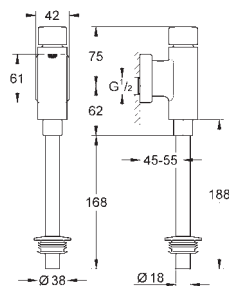

*** Dostępne za darmo za pomocą z iTunes lub w sklepie Google Play.

GROHE URUCHOMIENIA DO PISUARÓW

Nr. kat.

Kolor

Cena (€)

37 339 000

chrom

131,00