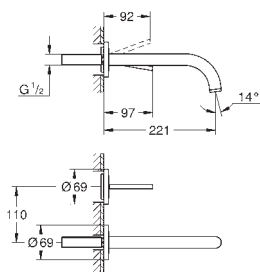

19 918 003	chrom	406,00
19 918 DC3	stal nierdzewna	527,00
19 918 AL3	brushed hard graphite	568,00

Atrio
2-otworowa bateria umywalkowa
montaż ścienny
bez elementów do zabudowy podtynkowej
do montażu gotowego z
23 429 000 (zamawiany osobno)
GROHE FeatherControl głowica typu Joystick
GROHE StarLight powłoka chromowa
GROHE EcoJoy perlator 5.7 l/min
rozstaw między wylewką a dźwignią 110 mm
wysięg wylewki 221 mm