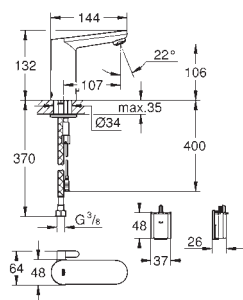

GROHE EUROSMART COSMOPOLITAN E

Nr. kat.

Kolor

Cena (€)

36 327 001

chrom

348,00

Eurosmart Cosmopolitan E

Umywalkowa bateria elektroniczna na podczerwień 1/2" z mieszaczem i regulowanym ogranicznikiem temperatury z czujnikiem podczerwieńi do komunikacji dwukierunkowej do monitorowania, konfigurowania i celów serwisowych 6V bateria litowa, Typ CR-P2

żywność baterii: około 7 lat (150 załączeń/dzień)

GROHE EcoJoy perlator 5,7 l/min

giętkie węże przyłączeniowe

zawór zwrotny

sitka do zanieczyszczeń

ze zintegrowanym elektrozaworem

bateria zewnętrzna

system szybkiego montażu

wielostopniowy wskaźnik stanu baterii

7 programów wstępnych

- automatyczne spłukiwanie

- dezynfekcja termiczna

- tryb czyszczenia

• dodatkowe funkcje i precyzyjne ustawienia za pomocą pilota (36 407 001)

znak CE

I klasa głośności według normy DIN 4109

klasa bezpieczeństwa IP 57

min. rekomendowane ciśnienie 1,0 bar

36 331 001

chrom

362,00

zestaw odpływowy z drążkiem pociągającym 1 1/4"

36 422 000

chrom

410,00