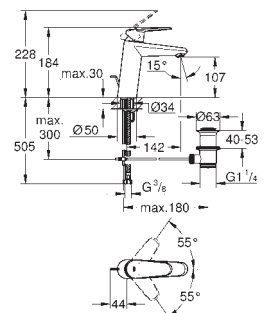

23 448 002 chrom 178,00

Eurodisc Cosmopolitan
Bateria umywalkowa, DN 15
Rozmiar M
montaż jednootworowy
metalowa dźwignia
GROHE SilkMove głowica ceramiczna 35 mm
regulowany ogranicznik strumienia przepływu
minimalny przepływ 2,5 l/min
GROHE StarLight powłoka chromowa
GROHE EcoJoy perlator 5,7 l/min
GROHE QuickFix Plus system instalacyjny
zestaw odpływowy z drążkiem pociągającym 1 1/4"
giętkie węże przyłączeniowe
min. rekomendowane ciśnienie 1,0 bar