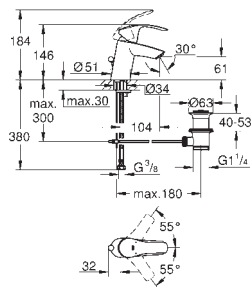

33 265 002

chrom

92,00

Eurosmart
Bateria umywalkowa, DN 15
Rozmiar S

montaż jednootworowy
metalowa dźwignia
GROHE SilkMove głowica ceramiczna 35 mm
regulowany ogranicznik strumienia przepływu
z ogranicznikiem temperatury
GROHE StarLight powłoka chromowa
GROHE EcoJoy perlator 5,7 l/min
GROHE QuickFix system szybkiego montażu
zestaw odpływowy z drążkiem pociągającym 1 1/4"
giętkie węże przyłączeniowe