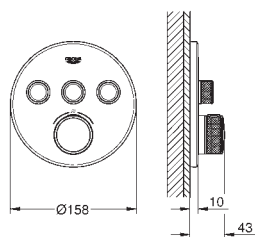

GROHE GROHTHERM SMARTCONTROL

Nr. kat. Kolor Cena (€)

29 121 000	chrom	516,00
29 121 DC0	stal nierdzewna	658,00
29 121 AL0	brushed hard graphite	708,00

Grotherm SmartControl

Bateria termostaticzna do obsługi trzech wyjść wody
do montażu gotowego z

Rapido SmartBox (35 600 000)

metalowa rozeta ścienna z **GROHE QuickFix** (zakryte uszczelnienie rozety i mocowania trzpienia), regulacja 6°

GROHE StarLight powłoka chromowa

przełącznik SmartControl, regulacja przepływu wody: od oszczędnego EcoJoy do pełnego Full Flow

wymienne symbole: wanna, prysznic, deszczownica, dysze

GROHE TurboStat głowica termostaticzna

GROHE SafeStop blokada na 38°C

GROHE SafeStop Plus w zestawie opcjonalny ogranicznik temperatury 43°C

wbudowane zawory zwrotne i sitka do

zanieczyszczeń

możliwość używania kilku wyjść wody jednocześnie

element montażowy zamawiany osobno

wydajność przepływu:

wyjście A = 23 l/min

wyjście B = 27 l/min

wyjście C = 23 l/min

29 122 000	chrom	315,00
29 122 EN0	brushed nickel	432,00
29 122 DC0	stal nierdzewna	401,00
29 122 AL0	brushed hard graphite	432,00