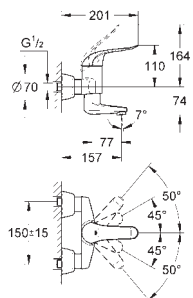

32 770 000

chrom

227,00

Euroeco Special
Bateria umywalkowa, DN 15

montaż ścienny

GROHE StarLight powłoka chromowa

GROHE SilkMove głowica ceramiczna 46 mm

GROHE EcoJoy mniejsze zużycie wody

regulowany ogranicznik strumienia przepływu

zmiennie nastawiany ogranicznik temperatury

minimalny przepływ 2,5 l/min

regulator strumienia laminarnego 9 l/min.

obrotowa wylewka

wysięg wylewki 157 mm

dźwignia metalowa, długość dźwigni 120 mm

przylączka S

32 768 000

chrom

271,00

ditto, z zamykanymi przylączkami S, wysięg wylewki 174 mm