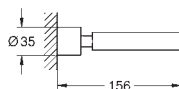

40 305 003 N	chrom	52,08
40 305 DC3 N	stal nierdzewna	67,91
40 305 AL3 N	brushed hard graphite	72,91

Atrio
Uchwyt
do dozownika na mydło Atrio (40 256 003)
materiał: metal
ukryte mocowanie
GROHE StarLight powłoka chromowa

nowość