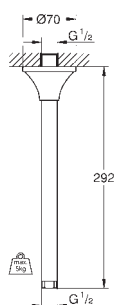

27 982 000

chrom

90,00

27 982 IG0

chrom / złoty

116,00

Rainshower Grandera

Przepust stropowy 292 mm

metal

gwint przyłącza 1/2"

rozeta Grandera

GROHE StarLight powłoka chromowa

pasuje do wszystkich deszczownic Grandera

min. rekomendowane ciśnienie 1,0 bar

27 978 000

chrom

75,00

27 978 IG0

chrom / złoty

97,00

ditto, długość 142 mm