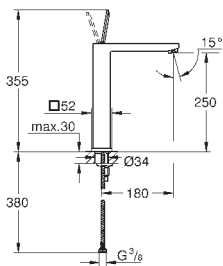

23 661 000

chrom

311,00

Eurocube Joy
Bateria umywalkowa, DN 15
Rozmiar XL

montaż jednocentrowy
metalowa dźwignia
do umywalk wolnostojących
GROHE FeatherControl głowica typu Joystick
GROHE StarLight powłoka chromowa
GROHE EcoJoy SpeedClean perlator 5.7 l/min
GROHE QuickFix Plus system instalacyjny
bez zestawu odpływowego
giętkie węże przyłączeniowe