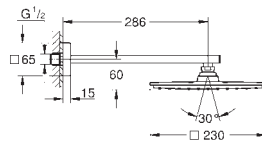

26 054 000

chrom

547,00

ditto, bez ogranicznika przepływu

26 065 000

chrom

501,00

Rainshower Allure 230
Deszczownica z przepustem stropowym 154 mm, 1 strumień