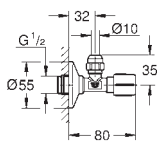

GROHE ZAWORY KĄTOWE

Nr. kat. Kolor Cena (€)

22 039 000 chrom 8,20

Zawór kątowy, DN 15
gwint samouszczelniający
przyłącze ściennie 1/2"
gwint zewnętrzny 3/8"
z kompensacją długości
z nakrętką zaciskową Ø 10 mm
trzpień zabezpieczony przed wodą, z komorą smarującą
długie ramię popychające
Ergonomiczne metalowe uchwyty
oznakowanie neutralne
metalowa rozeta Ø 55 mm
GROHE StarLight powłoka chromowa