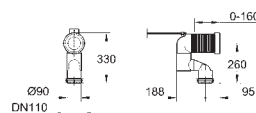

39 551 000

Przyłącze WC
pionowe
regulowana odległość
200-250 mm od ściany

56,00