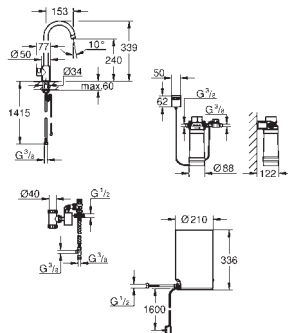

jednostka pomiaru natężenia przepływu

nowość

30 339 001

chrom

1 370,00

GROHE Red Mono

Zawór sztorcowy i bojler w rozmiarze M

elementy składowe: