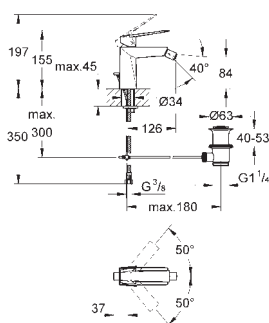

23 117 000 chrom 660,00

Allure Brilliant
Jednouchwytowa bateria bidetowa, DN 15
Rozmiar M
montaż jednootworowy
GROHE SilkMove głowica ceramiczna 28 mm
ogranicznik temperatury
GROHE StarLight powłoka chromowa
GROHE QuickFix system szybkiego montażu
perlator z przegubem kulowym
zestaw odpływowy z drążkiem pociągającym 1 1/4"
giętkie węże przyłączeniowe