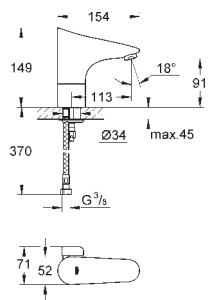

36 207 001

chrom

532,00

Europlus E

Umywalkowa bateria elektroniczna na podczerwień 1/2" z mieszaczem i regulowanym ogranicznikiem temperatury z czujnikiem podczerwieni do komunikacji dwukierunkowej do monitorowania, konfigurowania i celów serwisowych

6V bateria litowa, Typ CR-P2

żywność baterii: około 7 lat (150 załączeń/dzień)

GROHE EcoJoy perlator 5,7 l/min

zawór zwrotny

sitka do zanieczyszczeń

zawór magnetyczny

system szybkiego montażu

wielostopniowy wskaźnik stanu baterii

7 programów wstępnych

• automatyczne spłukiwanie

• dezynfekcja termiczna

• tryb czyszczenia

• dodatkowe funkcje i precyzyjne ustawienia za pomocą pilota (36 407 001)

znak CE

I klasa głośności według normy DIN 4109

klasa bezpieczeństwa IP 57

36 208 001

chrom

488,00

ditto, bez mieszacza