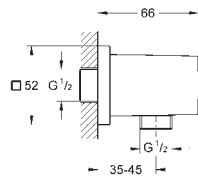

Euphoria Cube
Kolanko przyłączeniowe ścienne,
DN 15
gwint zewnętrzny
zabezpieczenie przed przepływem zwrotnym
GROHE StarLight powłoka chromowa

26 370 000

chrom

37,00