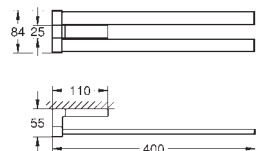

40 768 000 N chrom 141,66

**Selection Cube
Podwójny wieszak na ręczniki**

materiał: metal
ukryte mocowanie
2 ramiona, obrotowe
400 mm
GROHE StarLight powłoka chromowa