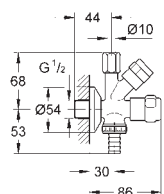

41 073 000 chrom 27,00

WAS zawór kątowy, kombinowany, 1/2"
montaż ścienny
głowica samosmarująca 3/8"
w odcinanym przyłączu węży,
z zaworem zwrotnym
zabezpieczenie przed przepływem zwrotnym
GROHE StarLight powłoka chromowa