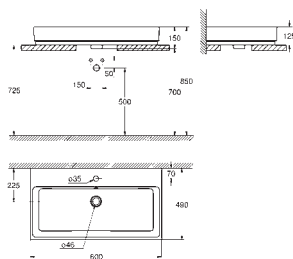

GROHE CUBE CERAMIC

Nr. kat.

Kolor

Cena (€)

nowość

39 477 00H N

biel alpejska

169,99

Cube Ceramic
Umywalka nablatowa 60 cm
z 1 otworem, 2 otwory wstępnie przygotowane
z przelewem
600 x 490 mm
zestaw mocujący w komplecie
z ceramiki sanitarnej
PureGuard antybakteryjna, łatwa do czyszczenia powłoka
Dostępność 2. kwartał 2018

nowość