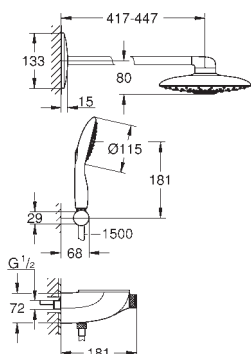

Rainshower System SmartControl 360 DUO Podtynkowy zestaw prysznicowy z termostatem

elementy składowe:

SmartControl termostat podtynkowy

przełącznik: deszczownica/ prysznic ręczny

Rainshower 360 DUO deszczownica

z poziomym ramieniem prysznicowym 450 mm

biała tarcza deszczownicy

rodzaje strumieni: GROHE PureRain/GROHE Rain O² spray* i TrioMassage

Power&Soul 115 słuchawka prysznicowa (27 671 LS0)

biała tarcza słuchawki, 2 strumienie: GROHE Rain O², Rain

uchwyt na słuchawkę prysznicową (27 055 000)

Silverflex wąż prysznicowy 1500 mm (28 364 000)

minimalny przepływ 10 l/min

GROHE DreamSpray perfekcyjny natrysk

GROHE StarLight powłoka chromowa

GROHE CoolTouch brak ryzyka oparzeń o gorące powierzchnie

GROHE TurboStat głowica termostaticzna

GROHE EcoJoy mniejsze zużycie wody

GROHE SafeStop blokada na 38°C

GROHE SafeStop Plus w zestawie opcjonalny ogranicznik temperatury 43°C

przełącznik SmartControl, regulacja przepływu wody: od

oszczędnego EcoJoy do pełnego Full Flow

GROHE EasyReach półka prysznicowa

SpeedClean system przeciw osadom wapiennym

wewnętrzny kanał wodny

Twistfree system zapobiegający skręcaniu węża prysznicowego

do montażu gotowego z 26 264 001 i 26 449 000 (zamawiane osobno)

* do wyboru przy pierwszej instalacji; ustawienie fabryczne: strumień GROHE PureRain