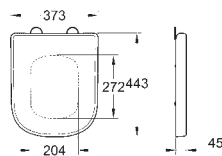

nowość

39 331 000 N

biel alpejska

38,49

Euro Ceramic
Deska sedesowa

z pokrywą
szybki montaż - bez narzędzi
demontowalna
materiał: Duroplast
zestaw mocujący w komplecie
deska pasuje do wszystkich misek WC GROHE
z wyjątkiem: 39 206 000/39 206 00H
48 sztuk na palecie