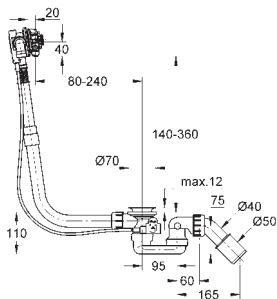

28 990 000 169,00

Talentofill
Zestaw napelniający, odpływowy i przelewowy do wanien
do wanien zwykłych
bez elementów do montażu gotowego
z syfonem kanalizacyjnym
i kolankiem odpływowym 45°
bez przerywacza strumienia
instalacja zgodnie z DIN 1988
tylko z przerywaczem strumienia
typ A2
bez zestawu przyłączeniowego 28 993 000 lub 28 995 000