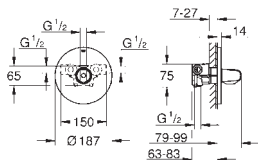

Grotherm 1000
Bateria centralna z termostatem
Zestaw instalacyjny podtynkowy
elementy składowe:
element do zabudowy podtynkowej (34 213 000)
GROHE QuickFix rozeta ścienna (z uszczelnieniem, zakryte mocowania)
GROHE TurboStat głowica termostaticzna
GROHE StarLight powłoka chromowa
GROHE MetalGrip ergonomiczne uchwyty
GROHE SafeStop blokada na 38°C
GROHE SafeStop Plus w zestawie opcjonalny ogranicznik temperatury 43°C
min. rekomendowane ciśnienie 1,0 bar