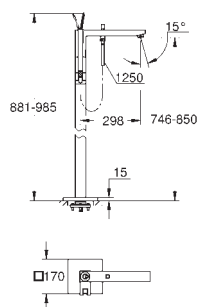

nowość

23 667 001 chrom 1 390,00

Eurocube Joy
Wolnostojąca bateria wannowa
do montażu gotowego z
45 984 001 (zamawiany osobno)
element montażowy zamawiany osobno
GROHE FeatherControl głowica typu Joystick
GROHE StarLight powłoka chromowa
automatyczny przełącznik: wanna/prysznic
wylewka z perlatozem
słuchawka prysznicowa Euphoria Cube+ 6,6 l/min
Silverflex wąż prysznicowy 1250 mm (28 362 000)
wysięg wylewki 298 mm
zintegrowany zawór zwrotny w wyjściu prysznica 1/2"
z zamocowaniem prysznica
zabezpieczenie przed przepływem zwrrotnym

47 780 000 146,00