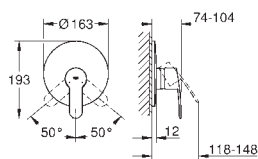

19 507 002

chrom

160,00

Eurostyle Cosmopolitan

Jednouchwytywa bateria prysznicowa

do montażu gotowego z

GROHE Rapido E 35 501 000 (zamawiany osobno)

bez elementów do zabudowy podtynkowej

metalowa dźwignia

GROHE StarLight powłoka chromowa

uszczelnienie rozety i trzpienia

rozeta ścienna

zakryte mocowanie

35 501 000

GROHE Rapido E uniwersalny podtynkowy element jednouchwy

99,00