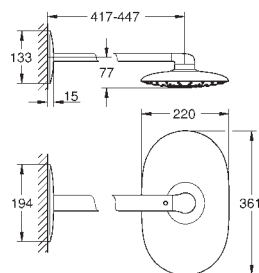

Rainshower 360 Mono

Deszczownica z ramieniem 450 mm, 1 strumień

elementy składowe:

Rainshower 360 MONO deszczownica

chromowana tarcza deszczownicy

1 rodzaj strumienia:

rodzaje strumieni: GROHE PureRain/GROHE Rain O² spray*

ramię prysznicowe 450 mm

GROHE DreamSpray perfekcyjny natrysk

GROHE StarLight powłoka chromowa

SpeedClean system przeciw osadom wapiennym

wewnętrzny kanał wodny

montaż z elementem podtynkowym 26 264 001 (zamawiany osobno)

* do wyboru przy pierwszej instalacji; ustawienie fabryczne: strumień GROHE PureRain

26 450 LS0

moon white

483,00