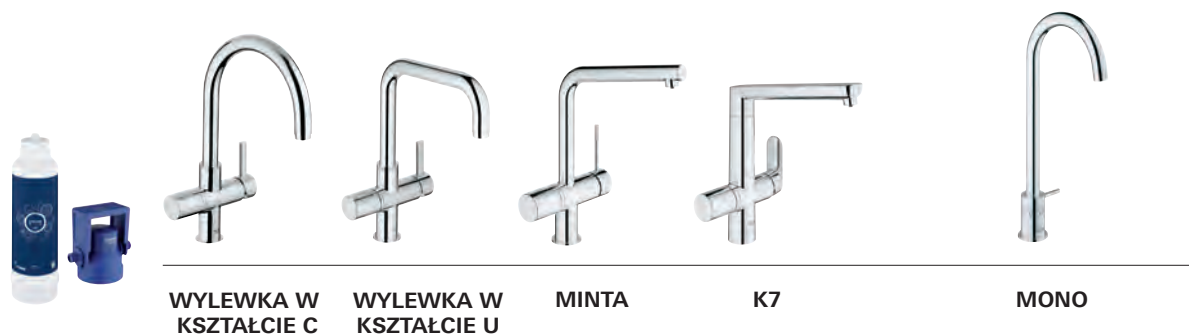

MONO

Zawór sztorcowy GROHE Blue do wody filtrowanej.