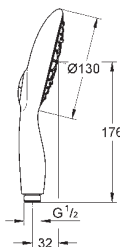

27 672 000

chrom

na
zapytanie

27 672 GL0	cool sunrise	132,00
27 672 DA0	warm sunset	119,00
27 672 A00	hard graphite	119,00
27 672 AL0	brushed hard graphite	132,00
27 672 PV0	Naturalny piaskowiec	105,00
27 672 DR0	Wapień	105,00
27 672 HF0	Palona glina	105,00
27 672 TN0	Łupek	105,00
27 672 XH0	Oszroniony granit	105,00
27 672 MW0	szlachetny marmur	105,00