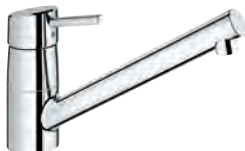

32 659 001
32 659 DC1

chrom
stal nierdzewna

175,00
229,00

Concetto
Jednouchwytywa bateria kuchenna 1/2"
średnia wylewka
montaż jednootworowy
GROHE StarLight powłoka chromowa
GROHE SilkMove głowica ceramiczna 35 mm
perlator
regulowany ogranicznik strumienia przepływu
obrotowa wylewka
kąt obrotu 140°
giętkie węże przyłączeniowe
system szybkiego montażu