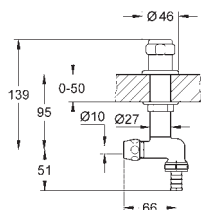

GROHE AKCESORIA KUCHENNE

Nr. kat. Kolor Cena (€)

41 050 000 chrom 48,00

Eggemann
WAS zawór podblatowy 1/2"
montaż na zlewozmywaku
przeszwalność do 50 mm
głowica samosmarująca 1/2" w odcinanym
przyłączy węża, z zaworem zwrotnym
zabezpieczenie przed przepływem zwrotnym
GROHE StarLight powłoka chromowa