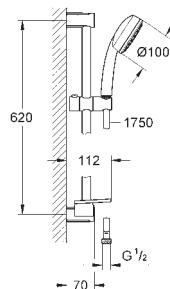

New Tempesta Cosmopolitan 100 zestaw prysznicowy, 2 strumienie

elementy składowe:

prysznic ręczny (27 571 002)
drążek prysznicowy, 600 mm (27 521 000)
wąż prysznicowy Relaxaflex
1750 mm 1/2" x 1/2" (28 154 001)
półka **GROHE EasyReach** (27 596 000)
GROHE DreamSpray perfekcyjny natrysk
GROHE StarLight powłoka chromowa
SpeedClean system przeciw osadom wapiennym
wewnętrzny kanał wodny
nadaje się do podgrzewaczy przepływowych
min. rekomendowane ciśnienie 1,0 bar

nowość