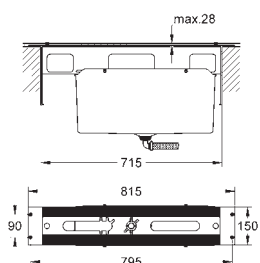

29 037 000 727,00
Element montażowo - odwodnieniowy
do baterii wannowych
część wewnętrzna podtynkowa do montażu na ławie z płytkami okładzinowymi
elementy składowe:
rama konstrukcyjna
kolektor ze zintegrowanym odpływem do kanalizacji

45 388 000 148,00
elementy wsporcze do ramy