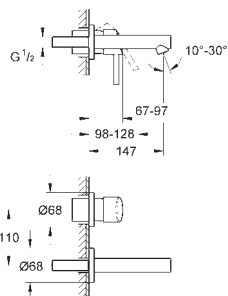

Nr. kat.

Kolor

Cena (€)

20 216 001

chrom

260,00

Concetto
Trzyotworowa bateria umywalkowa 1/2"
Rozmiar L
głowica ceramiczna
GROHE StarLight powłoka chromowa
GROHE QuickFix system instalacyjny z pierścieniem centrującym
wylewka z perlatores
zestaw odpływowy z drążkiem pociągającym 1 1/4"
odporne na zgniatanie, elastyczne
węże łączące
pomiedzy elementami środkowymi i zaworami bocznymi
nakrętka przyłącza z otworem 10,5 mm