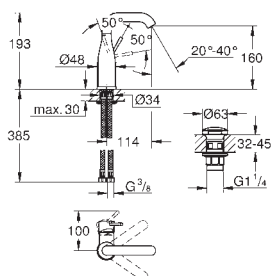

23 462 001

chrom

179,00

23 462 DC1

stal nierdzewna

233,00

23 462 BE1

polished nickel

235,00

23 462 EN1

brushed nickel

235,00

23 462 GL1

cool sunrise

235,00

23 462 GN1

brushed cool sunrise

235,00

23 462 DA1

warm sunset

235,00

23 462 DL1

brushed warm sunset

235,00

23 462 A01

hard graphite

235,00

23 462 AL1

brushed hard graphite

235,00

Essence
Bateria umywalkowa, DN 15
Rozmiar M

montaż jednootworowy
metalowa dźwignia
GROHE SilkMove głowica ceramiczna 28 mm
z ogranicznikiem temperatury
GROHE StarLight powłoka chromowa
GROHE EcoJoy perlator 5,7 l/min
GROHE AquaGuide regulowany perlator
GROHE QuickFix Plus system instalacyjny
obrotowa wylewka z perlatozem
i ogranicznikiem obrotu
zestaw odpływowo z drążkiem pociągającym 1 1/4"
giętkie węże przyłączeniowe
min. rekomendowane ciśnienie 1,0 bar

nowość

23 798 001

chrom

155,00

Essence
Bateria umywalkowa, DN 15
Rozmiar M

montaż jednootworowy
metalowa dźwignia
GROHE SilkMove głowica ceramiczna 28 mm
z ogranicznikiem temperatury
GROHE StarLight powłoka chromowa
GROHE EcoJoy perlator 5,7 l/min
GROHE AquaGuide regulowany perlator
GROHE QuickFix Plus system instalacyjny
obrotowa wylewka z perlatozem
i ogranicznikiem obrotu
bez zestawu odpływowego
z korkiem push-open 1 1/4"
giętkie węże przyłączeniowe
min. rekomendowane ciśnienie 1,0 bar