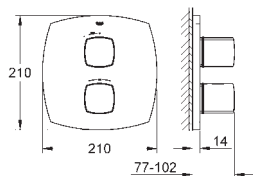

19 934 000 chrom 459,00

19 934 IG0 chrom / złoty 529,00

Grandera
Bateria termostatyczna
do obsługi jednego wyjścia wody
do montażu gotowego z GROHE Rapido T 35 500 000 (zamawiany osobno)
bez elementów do zabudowy podtynkowej

GROHE StarLight powłoka chromowa
GROHE SafeStop blokada na 38°C
GROHE SafeStop Plus w zestawie opcjonalny ogranicznik temperatury 43°C
pokrętko z regulacją strumienia przepływu z GROHE EcoButton (przycisk oszczędnościowy)
głowice ceramiczne 1/2", 180°
GROHE QuickFix rozeta ścienna (z uszczelnieniem, zakryte mocowania)
metalowe pokrętko

35 500 000 237,00

GROHE Rapido T uniwersalny podtynkowy element termostatyczny