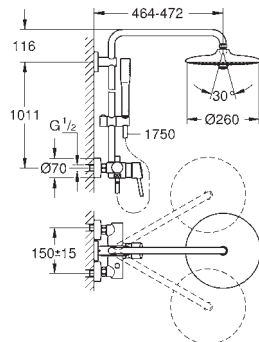

Euphoria System 260

System prysznicowy z jednouchwytową baterią ścienną

elementy składowe:

poziome obrotowe ramię 450 mm

natynkowa jednouchwytową bateria prysznicowa z przełącznikiem

przełącznik: deszczownica/ prysznic ręczny

deszczownica Euphoria 260 (26 457 000)

3 rodzaje strumieni:

Rain, SmartRain, Jet

z przegubem kulowym

kąt obrotu ± 15°

prysznic ręczny Euphoria 110 Massage (27 239 000)

3 rodzaje strumieni:

Rain, SmartRain, Massage

regulowany uchwyt prysznica

Silverflex wąż prysznicowy 1750 mm (28 388 000)

GROHE EcoJoy, ogranicznik przepływu 9,5 l/min

GROHE SilkMove głowica ceramiczna 46 mm

GROHE DreamSpray perfekcyjny natrysk

GROHE StarLight powłoka chromowa

GROHE SprayDimmer (bezzostopniowa

redukcja przepływu)

SpeedClean system przeciw osadom wapiennym

wewnętrzny kanał wodny

Twistfree system zapobiegający skręcaniu węża prysznicowego

przystosowany do podgrzewaczy

przepływowych o mocy min. 18 kW

min. przepływ 7 l/min.

min. rekomendowane ciśnienie 1,0 bar

nowość