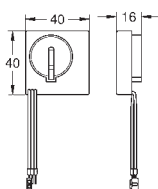

39 142 000

227,00

Nadajnik radiowy
moduł odbiornika WC 39 141 000, 38 759 SDO
częstotliwość 868,4 MHz
z opcją podwójnego systemu sflukujacego
mogą być włączone do standardowej puszki elektrycznej
(pomiary zgodnie z normą DIN 49073)
znak CE