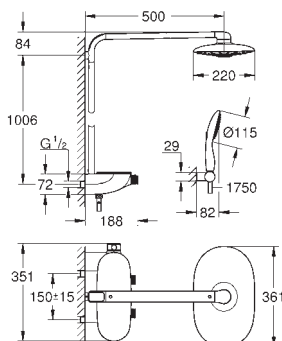

GROHE RAINSHOWER SYSTEM SMARTCONTROL

Nr. kat.

Kolor

Cena (€)

26 250 000

chrom

1 500,00

Rainshower System SmartControl 360 DUO
System prysznicowy z termostatem do montażu ściennego

elementy składowe:

poziome ramię prysznicowe 500 mm

SmartControl termostaat

przełącznik: deszczownica/ prysznic ręczny

Rainshower 360 DUO deszczownica

chromowana tarcza deszczownicy

rodzaje strumieni: GROHE PureRain/GROHE Rain O² spray* i TrioMassage

Power&Soul 115 słuchawka prysznicowa (27 671 LS0)

biała tarcza słuchawki, 2 strumienie: GROHE Rain O², Rain

uchwyt na słuchawkę prysznicową (27 055 000)

Silverflex wąż prysznicowy 1750 mm (28 388 000)

minimalny przepływ 10 l/min

GROHE DreamSpray perfekcyjny natrysk

GROHE StarLight powłoka chromowa

GROHE CoolTouch brak ryzyka oparzeń o gorące powierzchnie

GROHE TurboStat głowica termostaticzna

GROHE EcoJoy mniejsze zużycie wody

GROHE SafeStop blokada na 38°C

GROHE SafeStop Plus w zestawie opcjonalny ogranicznik temperatury 43°C

przełącznik SmartControl, regulacja przepływu wody: od

oszczędnego EcoJoy do pełnego Full Flow

GROHE EasyReach półka prysznicowa

SpeedClean system przeciw osadom wapiennym

wewnętrzny kanał wodny

przystosowany do podgrzewaczy

przepływowych o mocy min. 18 kW

Twistfree system zapobiegający skręcaniu węża prysznicowego

* do wyboru przy pierwszej instalacji; ustawienie fabryczne: strumień GROHE PureRain