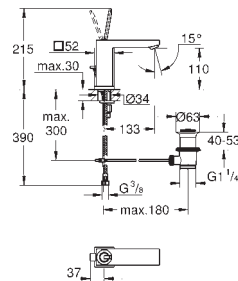

23 657 000

chrom

236,00

Eurocube Joy
Bateria umywalkowa, DN 15
Rozmiar M

montaż jednocentrowy
metalowa dźwignia
GROHE FeatherControl głowica typu Joystick
GROHE StarLight powłoka chromowa
GROHE EcoJoy SpeedClean perlator 5.7 l/min
GROHE QuickFix Plus system instalacyjny
zestaw odpływowy z drążkiem pociągającym 1 1/4"
giętkie węże przyłączeniowe