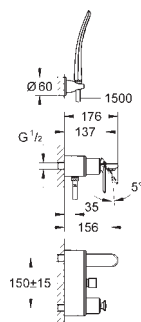

Nr. kat. Kolor Cena (€)

32 196 000 chrom 1 180,00

Veris
Jednouchwytna bateria wannowa
montaż ścienny
GROHE SilkMove głowica ceramiczna 46 mm
GROHE StarLight powłoka chromowa
GROHE QuickFix system szybkiego montażu
regulowany ogranicznik strumienia przepływu
automatyczny przełącznik: wanna/prysznic
zintegrowany zawór zwrotny w wyjściu prysznica 1/2"
mimośrodowy system przyłączy
(montaż bezrozetowy)
zabezpieczenie przed przepływem zwrotnym
z zestawem prysznicowym
prysznic ręczny 27 184 000
uchwyt słuchawki 27 188 000
wąż prysznicowy 1500 mm (28 143 000)