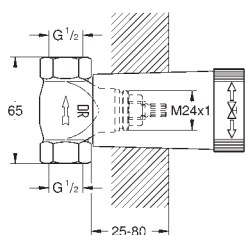

29 800 000 25,00

Elementy wewnętrzne zaworu podtynkowego, DN 15
zmontowana wstępnie głowica 1/2"
krótki trzpień, tuleja ochronna, przyłącze gwintowane 1/2"
odporny na korozję mosiądz DR

29 802 000 44,00
ditto, zamontowana wstępnie głowica 3/4", przyłącze gwintowane 3/4"

29 805 000 64,00
ditto, zamontowana wstępnie głowica 1", przyłącze gwintowane 1"