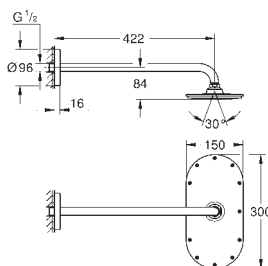

26 170 000	chrom	529,00

Rainshower Veris 300

Deszczownica z ramieniem 422 mm, 1 strumień

elementy składowe:

metalowa deszczownica Rainshower Veris (27 470 000), chromowana tarcza deszczownicy

1 rodzaj strumienia:

strumień Rain

ramię prysznicowe Rainshower 422 mm (26 146 000), chromowana rozeta

GROHE DreamSpray perfekcyjny natrysk

GROHE StarLight powłoka chromowa

SpeedClean system przeciw osadom wapiennym

nadaje się do podgrzewaczy przepływowych

minimalne ciśnienie 0,5 bar