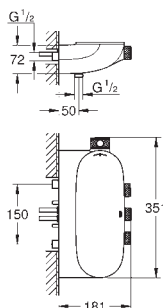

Grohtherm SmartControl
Bateria termostaticzna do obsługi trzech wyjść wody
montaż ścienny
GROHE CoolTouch brak ryzyka oparzeń o gorące powierzchnie
GROHE StarLight powłoka chromowa
GROHE TurboStat głowica termostaticzna
GROHE SafeStop blokada na 38°C
GROHE SafeStop Plus w zestawie opcjonalny ogranicznik temperatury 43°C
GROHE EcoJoy mniejsze zużycie wody
przełącznik SmartControl, regulacja przepływu wody: od oszczędnego EcoJoy do pełnego Full Flow
wymienne symbole: wanna, prysznic, deszczownica, dysze
GROHE EasyReach półka prysznicowa
wyjście prysznic na dole 1/2"
możliwość używania kilku wyjść wody jednocześnie
zabezpieczenie przed przepływem zwrotnym
do montażu z 26 449 000 (zamawiany osobno)

34 714 000 chrom 791,00