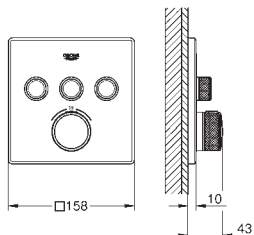

GROHE GROHTHERM SMARTCONTROL

Nr. kat.

Kolor

Cena (€)

BATERIE TERMO-
STATYCZNE

29 126 000

chrom

516,00

Grotherm SmartControl

Bateria termostaticzna do obsługi trzech wyjść wody
do montażu gotowego z

Rapido SmartBox (35 600 000)

metalowa rozeta ścienna z **GROHE QuickFix** (zakryte uszczelnienie rozety i mocowania trzpienia), regulacja 6 °

GROHE StarLight powłoka chromowa

przełącznik SmartControl, regulacja przepływu wody: od oszczędnego EcoJoy do pełnego Full Flow

wymienne symbole: wanna, prysznic, deszczownica, dysze

GROHE TurboStat głowica termostaticzna

GROHE SafeStop blokada na 38°C

GROHE SafeStop Plus w zestawie opcjonalny ogranicznik temperatury 43°C

wbudowane zawory zwrotne i sitka do

zanieczyszczeń

możliwość używania kilku wyjść wody jednocześnie

element montażowy zamawiany osobno

wydajność przepływu:

wyjście A = 23 l/min

wyjście B = 27 l/min

wyjście C = 23 l/min

29 127 000

chrom

315,00