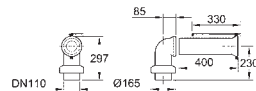

39 454 000

Przyłącze WC
poziome i pionowe
regulowana odległość
60 - 105 mm od ściany

55,00