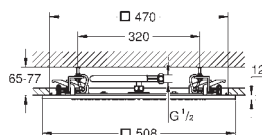

27 939 001

chrom

3 110,00

Rainshower F-Series 15"

Deszczownica sufitowa 3 strumienie

strumienie Rain, Bokoma Spray, Kaskada
wymiary: 381 mm szer. x 17 mm wys. x 456 mm dł.
metal

GROHE DreamSpray perfekcyjny natrysk