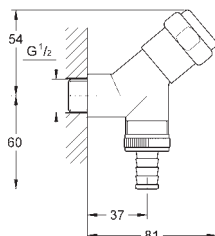

41 010 000 chrom 27,00
Eggemann
WAS zawór przyłączeniowy 1/2"
montaż ścienny
głowica samosmarująca 1/2" w odcinanym
przyłączy węża, z zaworem zwrotnym
zabezpieczenie przed przepływem zwrotnym
GROHE StarLight powłoka chromowa

41 015 000 chrom 39,00
1/2" z zaworem napowietrzającym