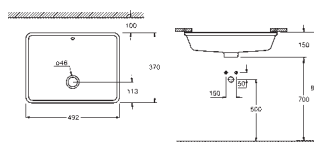

39 480 00H N

biel alpejska

149,99

Cube Ceramic
Umywalka podblatowa 50 cm
montaż podblatowy
z przelewem
492 x 370 mm
zestaw mocujący w komplecie
z ceramiki sanitarnej
PureGuard antybakteryjna, łatwa do czyszczenia powłoka
Dostępność 2. kwartał 2018

nowość