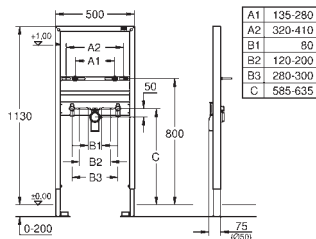

GROHE RAPID SL DO UMYWALEK I BIDETÓW

Nr. kat.

Kolor

Cena (€)

38 554 001

142,00

Rapid SL do umywalki
do baterii jednootworowej
wysokość zabudowy 1,13 m
do montażu przyściennego lub montażu w ścianie szkieletowej
rama stalowa, powlekana proszkowo, samonośna do suchej zabudowy, kompletny montaż wstępny
ustalone przyłącza do obiektu
z szybką regulacją i blokadą wysokości
materiał mocujący
kontrola TÜV
trzpienie mocujące do umywalki M10, z mocowaniem ceramiki
rozstaw śrub zmienny
kolanko odpływu DN 50
uszczelka Ø 32 mm
2 izolowane akustycznie przyłącza armatury DN 15
bez wyposażenia do montażu przyściennego