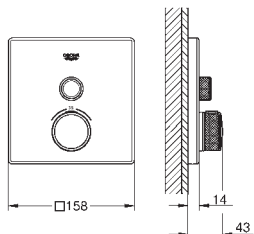

Grotherm SmartControl

Bateria termostaticzna do obsługi jednego wyjścia wody

do montażu gotowego z

Rapido SmartBox (35 600 000)

metalowa rozeta ścienna z **GROHE QuickFix** (zakryte uszczelnienie rozety i mocowania trzpienia), regulacja 6 °

GROHE StarLight powłoka chromowa

wymienne symbole: wanna, prysznic, deszczownica, dysze

GROHE TurboStat głowica termostaticzna

GROHE SafeStop blokada na 38°C

GROHE SafeStop Plus w zestawie opcjonalny ogranicznik temperatury 43°C

wbudowane zawory zwrotne i sitka do

zanieczyszczeń

biała rozeta ze szkła akrylowego

element montażowy zamawiany osobno

wydajność przepływu:

wyjście A (w połączeniu z zaworem odcinającym) = 34 l / min

wyjście B / C = 29 l / min