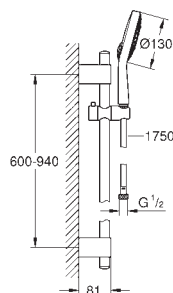

27 746 000 chrom 231,00

Power&Soul Cosmopolitan 160
zestaw prysznicowy, 4 strumienie
 elementy składowe:
 słuchawka prysznicowa Power&Soul Cosmopolitan 160 (27 668 000)
 drążek prysznicowy, 900 mm (27 785 000)
Silverflex wąż prysznicowy 1750 mm (28 388 000)
GROHE EcoJoy, ogranicznik przepływu 9,5 l/min
GROHE CoolTouch
GROHE DreamSpray perfekcyjny natrysk
GROHE StarLight powłoka chromowa
GROHE QuickFix Plus regulowany rozstaw pomiędzy uchwytami dla dopasowania do istniejących otworów
SpeedClean system przeciw osadom wapiennym
 wewnętrzny kanał wodny
Twistfree system zapobiegający skręcaniu węża prysznicowego
 nadaje się do podgrzewaczy przepływowych
 min. rekomendowane ciśnienie 1,0 bar