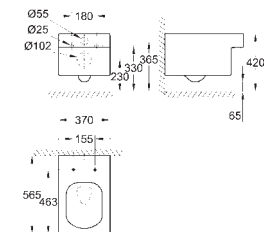

39 244 00H N

biel alpejska

279,00

Cube Ceramic
Miska WC wisząca
do podtynkowych zbiorników spłukujących
odpływ poziomy
GROHE Triple Vortex spłukiwanie
bez kołnierza
objętość spłukiwania 3/4,5 l
zestaw mocujący w komplecie
ceramika
ukryte mocowania
PureGuard antybakteryjna, łatwa do czyszczenia powłoka
Dostępność 2. kwartał 2018

nowość