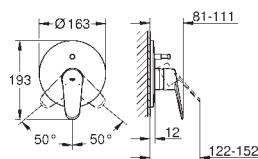

GROHE EURODISC JOY

Nr. kat. Kolor Cena (€)

19 548 002 chrom 163,00
19 548 LS2 moon white/chrom 210,00

Eurodisc Cosmopolitan Jednouchwytowa bateria wannowa

do montażu gotowego z
GROHE Rapido E 35 501 000 (zamawiany osobno)
bez elementów do zabudowy podtynkowej
metalowa dźwignia
GROHE StarLight powłoka chromowa
automatyczny przełącznik: wanna/prysznic
uszczelnienie rozety i trzpienia
rozeta ścienna
zakryte mocowanie

35 501 000 99,00
GROHE Rapido E uniwersalny podtynkowy element jednouchwy