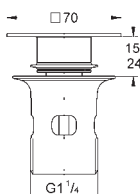

40 565 000

chrom

74,00

Korek

do umywalk z przelewem
do standardowego zestawu odpływowego 1 1/4"

GROHE StarLight powłoka chromowa