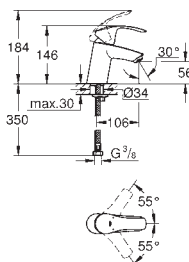

Eurosmart
Bateria umywalkowa, DN 15
Rozmiar S

montaż jednootworowy
metalowa dźwignia
GROHE SilkMove głowica ceramiczna 35 mm
regulowany ogranicznik strumienia przepływu
z ogranicznikiem temperatury
GROHE StarLight powłoka chromowa
GROHE EcoJoy perlator 5,7 l/min
GROHE QuickFix system szybkiego montażu
zestaw odpływowy z drążkiem pociągającym 1 1/4"
giętkie węże przyłączeniowe