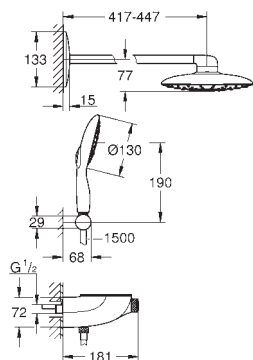

Rainshower System SmartControl 360 MONO Podtynkowy zestaw prysznicowy z termostatem

elementy składowe:

SmartControl termostat podtynkowy
przełącznik: deszczownica/ prysznic ręczny
deszczownica Rainshower 360 MONO z ramieniem prysznicowym 450 mm, biała tarcza deszczownicy
rodzaje strumieni: GROHE PureRain/GROHE Rain O² spray*
Power&Soul 130 słuchawka prysznicowa (27 673 LS0); biała tarcza słuchawki, 4 strumienie: GROHE Rain O², Rain, Bokoma Spray, Jet
uchwyt na słuchawkę prysznicową (27 055 000)
Silverflex wąż prysznicowy 1500 mm (28 364 000)
minimalny przepływ 10 l/min
GROHE DreamSpray perfekcyjny natrysk
GROHE StarLight powłoka chromowa
GROHE CoolTouch brak ryzyka oparzeń o gorące powierzchnie
GROHE TurboStat głowica termostaticzna
GROHE EcoJoy mniejsze zużycie wody
GROHE SafeStop blokada na 38°C
GROHE SafeStop Plus w zestawie opcjonalny ogranicznik temperatury 43°C
przełącznik SmartControl, regulacja przepływu wody: od oszczędnego EcoJoy do pełnego Full Flow
GROHE EasyReach półka prysznicowa
SpeedClean system przeciw osadom wapiennym
wewnętrzny kanał wodny
Twistfree system zapobiegający skręcaniu węża prysznicowego
do montażu gotowego z 26 264 001 i 26 449 000 (zamawiane osobno)

* do wyboru przy pierwszej instalacji; ustawienie fabryczne: strumień GROHE PureRain

26 254 000

chrom

622,00