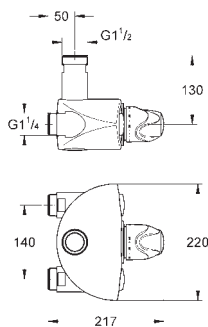

35 085 000

chrom

1 110,00

Grotherm XL

Bateria termostaticzna, DN 25

montaż ścienny
zakres stosowania od 9l/min do 140l/min
termoelement z materiału rozszerzalnego
pokrętko z wyborem temperatury z
regulowanym wstępnie ogranicznikiem
krańcowym bezpieczeństwa pomiędzy
33°C i 43°C

urządzenie ułatwiające dezynfekcję
termiczną
wbudowane zawory zwrotne i sitka do
zanieczyszczeń
gwint przyłącza 1 1/4"
gwint wyjścia 1 1/2"
wyjście na dole/górze wymienne
bez przyłączy

GROHE StarLight powłoka chromowa
min. rekomendowane ciśnienie 1,0 bar