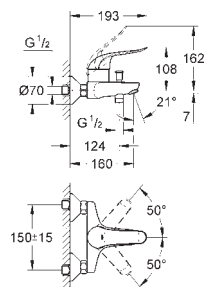

32 783 000

chrom

143,00

Euroeco Special
Jednouchwytywa bateria wannowa

montaż ścienny

GROHE StarLight powłoka chromowa

GROHE SilkMove głowica ceramiczna 46 mm

GROHE EcoJoy mniejsze zużycie wody

regulowany ogranicznik strumienia przepływu

automatyczny przełącznik:

wanna/prysznic

perlator

zintegrowany zawór zwrotny

dźwignia metalowa, długość dźwigni 120 mm

ogranicznik temperatury, przyłącza S

zabezpieczenie przed przepływem zwrotnym

bez zestawu prysznicowego