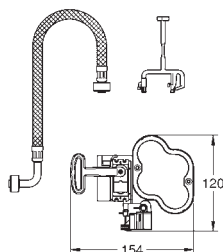

39 141 000

558,00

Radioelektronika
Dla zbiornika WC GD2
moduł odbiornika 868,4 MHz
do nadajnika ściennego 39 142 000 lub nadajnikiem radiowym 38 758 000
do pochwytywów dla osób niepełnosprawnych z nadajnikiem radiowym Hewi,
Keuco, Lehnen, Normbau, Pressalit, AMS, Deubad, Erlau, FRELU, FSB
serwomotor
zintegrowany pojemnik na baterie dla 4 x 1.5 V Mono D (LR20)
regulowana objetość sflukiwania
możliwa aktywacja automatycznego
płukania co 72h
Podwójne sflukiwanie (6/3 lub 9/4.5 l)
Bez przycisków WC i baterii
znak CE