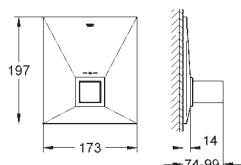

19 887 000

chrom

657,00

Allure Brilliant

Bateria centralna z termostatem

do montażu gotowego z
GROHE Rapido T 35 500 000 (zamawiany osobno)
bez elementów do zabudowy podtynkowej

GROHE StarLight powłoka chromowa

zintegrowany ogranicznik temperatury GROHE SafeStop Plus

GROHE QuickFix rozeta ścienna (z uszczelnieniem, zakryte mocowania)
metalowe pokrętła

35 500 000

237,00

GROHE Rapido T uniwersalny podtynkowy element termostacyjny