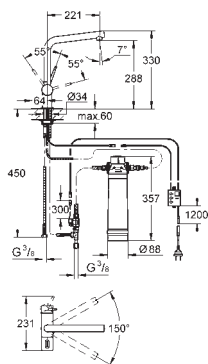

31 345 002
31 345 DC2

chrom
stal nierdzewna

902,00
1 030,00

GROHE Blue Minta Pure

Zestaw startowy

elementy składowe:

GROHE Blue Minta jednouchwytowa bateria kuchenna z funkcją filtrowania wody
montaż jednootworowy

oddzielne pokrętko dla wody przefiltrowanej

głowica 1/2"

GROHE StarLight powłoka chromowa

GROHE SilkMove głowica ceramiczna 35 mm

regulowany ogranicznik strumienia przepływu

obrotowa wylewka

zasięg obrotu 150°

oddzielne kanały dla wody przefiltrowanej i nieprzefiltrowanej

giętkie węże przyłączeniowe

typ zabezpieczenia IP 21

zasilacz 230 V AC 50 Hz z transformatorem 6 V DC

filtr **GROHE Blue** 600 l, głowica filtra z regulacją stopnia twardości wody

pasuje do filtrów 600, 1500 lub 3000 litrów

produkt zawiera wbudowane lampy LED, które nie są wymienne

klasa energetyczna: A +