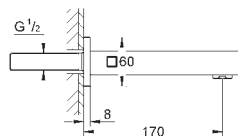

13 303 000

chrom

117,00

Eurocube

Wylewka wannowa

montaż ścienny
GROHE StarLight powłoka chromowa
perlator
gwint zewnętrzny 1/2"
wysięg wylewki 170 mm
min. rekomendowane ciśnienie 1,0 bar