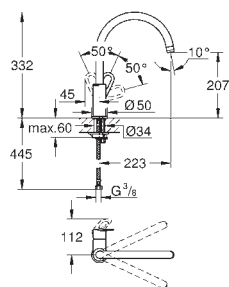

31 368 000

chrom

99,00

BauLoop

Jednouchwytowa bateria kuchenna 1/2"

wysoka wylewka

montaż jednotworowy

GROHE StarLight powłoka chromowa

GROHE Longlife głowica ceramiczna 28 mm

wylewka z perlatozem

obrotowa wylewka

kąt obrotu 360°

giętkie węże przyłączeniowe

system szybkiego montażu

min. rekomendowane ciśnienie 0,1 bar