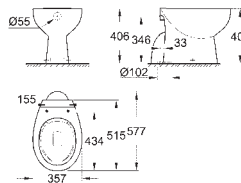

39 430 000 N

biel alpejska

56,49

**Bauline
Miska WC stojąca**
bez kołnierza
odpływ poziomy
objętość spłukiwania 6/3 l
zestaw mocujący w komplecie
ceramika
12 sztuk na palecie

nowość

39 431 000 N

biel alpejska

56,49

**Bau Ceramic
Miska WC stojąca**
bez kołnierza
odpływ pionowy
objętość spłukiwania 6/3 l
zestaw mocujący w komplecie
ceramika
12 sztuk na palecie

nowość