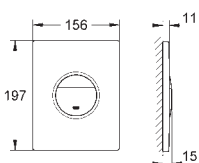

Nova Cosmopolitan

Przycisk uruchamiający

z grafiką
do uruchomienia 2-pojemnościowego lub Start/Stop
do pneumatycznego zaworu spłukującego AV1
montaż pionowy i poziomy
156 x 197 mm
z ABS
GROHE EcoJoy mniejsze zużycie wody