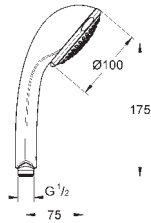

28 793 000 chrom 77,00

Relixa 100 Trio
Prysznic ręczny 3 strumienie
Normal/Jet/Rain
GROHE DreamSpray perfekcyjny natrysk
GROHE StarLight powłoka chromowa
SpeedClean system przeciw osadom wapiennym
wewnętrzny kanał wodny
uniwersalny montaż, pasuje do wszystkich standardowych węży prysznicowych.
nadaje się do podgrzewaczy przepływowymi
minimalny przepływ 5 l/min
min. rekomendowane ciśnienie 1,0 bar