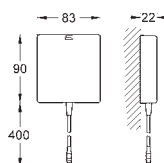

Moduł zasilania

do baterii na podczerwień z pojedynczym sensorem
napięcie zasilania 100-230V AC, 50-60 Hz
do gniazda podtynkowego, z pokrywą

36 133 000

chrom

23,00

Perlator

gwint zewnętrzny
M 24 x 1
klasa przepływu Z
7,5 - 9,0 l / min przy ciśnieniu 3 bar
klucz do domontażu
zabezpieczony przed kradzieżą
GROHE StarLight powłoka chromowa