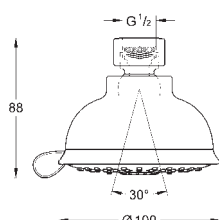

New Tempesta Cosmopolitan 100

Prysznic górny, jednostrumieniowy

strumień Rain

obrotowe złącze kulowe +/- 15°

gwint przyłącza 1/2"

GROHE EcoJoy ogranicznik przepływu 5,7 l/min

GROHE DreamSpray perfekcyjny natrysk

GROHE StarLight powłoka chromowa

SpeedClean system przeciw osadom wapiennym

wewnętrzny kanał wodny

nadaje się do podgrzewaczy przepływowych

min. rekomendowane ciśnienie 1,0 bar

nowość