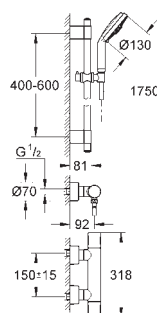

Grotherm 3000 Cosmopolitan

Bateria prysznicowa z termostatem, DN 15

z zestawem prysznicowym

elementy składowe:

termostatyczna bateria prysznicowa

Grotherm 3000 Cosmopolitan (34 274 000)

zestaw prysznicowy Rainshower Cosmopolitan

(28 757 000)

min. rekomendowane ciśnienie 1,0 bar

19 568 000

chrom

457,00