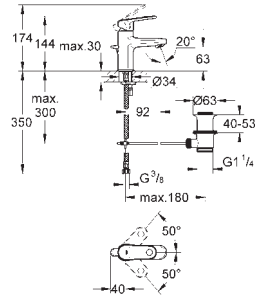

33 156 002

chrom

187,00

Europlus
Bateria umywalkowa, DN 15
Rozmiar XS
montaż jednootworowy
metalowa dźwignia
GROHE SilkMove głowica ceramiczna 28 mm
GROHE StarLight powłoka chromowa
system szybkiego montażu
zestaw odpływowy z drążkiem pociągającym 1 1/4"
giętkie węże przyłączeniowe