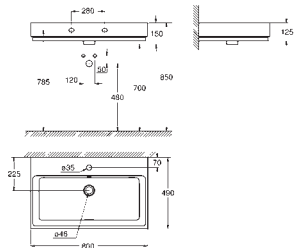

39 469 00H N

biel alpejska

309,00

Cube Ceramic
Umywalka wisząca 80 cm
montaż ścienny
z 1 otworem, 2 otwory wstępnie przygotowane
z przelewem
800 x 490 mm
z ceramiki sanitarnej
PureGuard antybakteryjna, łatwa do czyszczenia powłoka
Dostępność 2. kwartał 2018

nowość