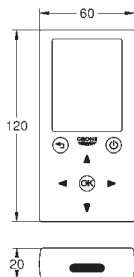

GROHE EUROECO COSMOPOLITAN E

Nr. kat.

Kolor

Cena (€)

36 407 001

296,00