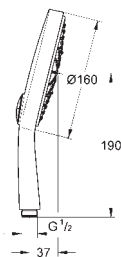

27 668 000 chrom 132,00

Power&Soul Cosmopolitan 160
Prysznic ręczny 4 strumienie
GROHE Rain O², Rain, Bokoma Spray, Jet
GROHE EcoJoy, ogranicznik przepływu 9,5 l/min
GROHE DreamSpray perfekcyjny natrysk
GROHE One-click showering wybór rodzaju strumienia
prysznic za pomocą przycisku
GROHE StarLight powłoka chromowa
SpeedClean system przeciw osadom wapiennym
wewnętrzny kanał wodny
uniwersalny montaż, pasuje do wszystkich standardowych węży prysznicowych.
nadaje się do podgrzewaczy przepływowych
min. rekomendowane ciśnienie 1,0 bar