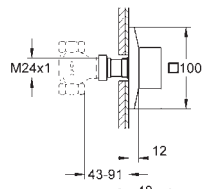

19 796 000 chrom 192,00

Allure Brilliant
element zewnętrzny zaworu
podtynkowego
do montażu gotowego z
29 032 000 (wstępnie zamontowana głowica 1/2")
29 068 000 (wstępnie zamontowana głowica 1/2" - nie stosować jako odcięcie wody)
35 028 000
GROHE StarLight powłoka chromowa
głębokość zabudowy regulowana bezstopniowo
zakres regulacji 43 - 91 mm