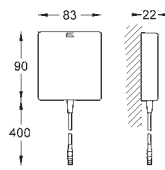

GROHE EUROSMART COSMOPOLITAN E

Nr. kat.

Kolor

Cena (€)

36 338 000

91,00

Moduł zasilania

do baterii na podczerwień z pojedynczym sensorem
napięcie zasilania 100-230V AC, 50-60 Hz
do gniazda podtynkowego, z pokrywą