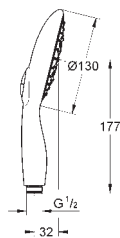

27 673 LS0

moon white

94,00

Power&Soul 130
Prysznic ręczny, 4 strumienie, biała tarcza prysznic
GROHE Rain O², Rain, Bokoma Spray, Jet
GROHE EcoJoy, ogranicznik przepływu 9,5 l/min
GROHE DreamSpray perfekcyjny natrysk
GROHE One-click showering wybór rodzaju strumienia
prysznic za pomocą przycisku
GROHE StarLight powłoka chromowa
SpeedClean system przeciw osadom wapiennym
wewnętrzny kanał wodny
uniwersalny montaż, pasuje do wszystkich
standardowych węży prysznicowych.
nadaje się do podgrzewaczy przepływowych
min. rekomendowane ciśnienie 1,0 bar