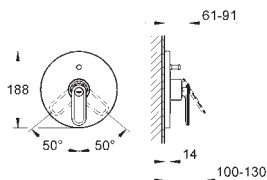

19 344 000 chrom 447,00

Veris
Jednouchwytna bateria wannowa
do montażu gotowego z
GROHE Rapido E 35 501 000 (zamawiany osobno)
bez elementów do zabudowy podtynkowej
GROHE StarLight powłoka chromowa
automatyczny przełącznik: wanna/prysznic
uszczelnienie rozety i trzpienia
metalowa rozeta
zakryte złącze śrubowe
35 501 000 99,00
GROHE Rapido E uniwersalny podtynkowy element jednouchwy