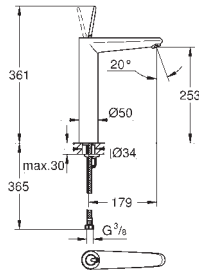

23 428 000
23 428 LS0

chrom
moon white/chrom

285,00
371,00

Eurodisc Joy

Bateria umywalkowa, DN 15

Rozmiar XL

montaż jednotworowy
metalowa dźwignia

do umywalk wolnostojących

GROHE FeatherControl głowica typu Joystick

GROHE EcoJoy SpeedClean perlator 5.7 l/min

GROHE StarLight powłoka chromowa

GROHE QuickFix Plus system instalacyjny

bez zestawu odpływowego

giętkie węże przyłączeniowe

min. rekomendowane ciśnienie 1,0 bar