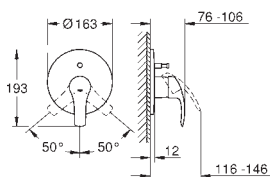

19 450 002

chrom

125,00

Eurosmart

Jednouchwytna bateria wannowa

do montażu gotowego z

GROHE Rapido E 35 501 000 (zamawiany osobno)

bez elementów do zabudowy podtynkowej

metalowa dźwignia

GROHE StarLight powłoka chromowa

GROHE QuickFix zakryte przyłącze

automatyczny przełącznik: wanna/prysznic

uszczelnienie rozety i trzpienia

metalowa rozeta ścienna

35 501 000

99,00

GROHE Rapido E uniwersalny podtynkowy element jednouchwy