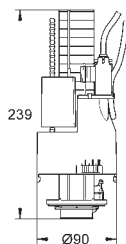

GROHE AKCESORIA DO ZBIORNIKÓW SPŁUKUJĄCYCH

Nr. kat.

Kolor

Cena (€)

42 774 000

Zawór odpływowy pneum.

53,00