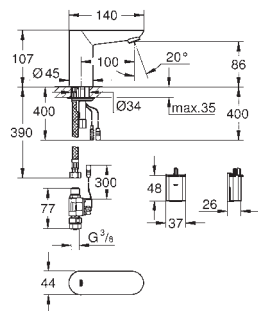

GROHE EUROECO COSMOPOLITAN E

Nr. kat.

Kolor

Cena (€)

36 271 000

chrom

261,00

Euroeco Cosmopolitan E Elektronika na podczerwień do umywalki bez mieszacza

z czujnikiem podczerwień do komunikacji dwukierunkowej do monitorowania, konfigurowania i celów serwisowych do wody zimnej lub zmieszanej
6V bateria litowa, Typ CR-P2
żywność baterii: około 7 lat (150 załączeń/dzień)

GROHE EcoJoy perlator 5,7 l/min

sitka do zanieczyszczeń

zawór magnetyczny

bateria zewnętrzna

system szybkiego montażu

wielostopniowy wskaźnik stanu baterii

7 programów wstępnych

• automatyczne spłukiwanie

• dezynfekcja termiczna

• tryb czyszczenia

• dodatkowe funkcje i precyzyjne ustawienia za pomocą pilota (36 407 001)

znak CE

I klasa głośności według normy DIN 4109

klasa bezpieczeństwa IP 57