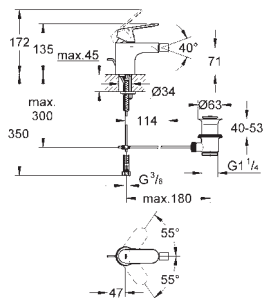

32 839 000

chrom

107,00

Eurosmart Cosmopolitan Jednouchwytowa bateria bidetowa, DN 15

Rozmiar S
montaż jednotworowy
metalowa dźwignia
GROHE SilkMove głowica ceramiczna 35 mm
regulowany ogranicznik strumienia przepływu
GROHE StarLight powłoka chromowa
GROHE QuickFix system instalacyjny
z pierścieniem centrującym
perlator z przegubem kulowym
zestaw odpływowy z drążkiem pociągającym 1 1/4"
giętkie węże przyłączeniowe
opcjonalny ogranicznik temperatury (46 375 000)
I klasa głośności według normy DIN 4109