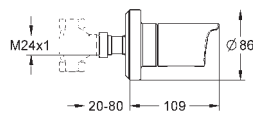

19 243 001 chrom 44,00

Grotherm 2000
Element zewnętrzny zaworu podtynkowego
do montażu gotowego z
35 028 000
GROHE StarLight powłoka chromowa
do zaworów podtynkowych, 1/2", 3/4", 1"
głębokość zabudowy regulowana bezstopniowo 20 - 80 mm
rozeta metalowa
uchwyt z przyciskiem oszczędnościowym do przykręcenia