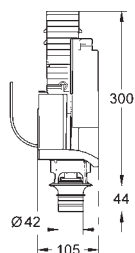

38 736 000

40,00

2 pojemnościowy zestaw do przebrojenia do zbiornika spłukującego do WC GD 2

regulacja 6 - 9 l
pneumatyczny zawór odpływowy z 3
funkcjami: 2-pojemn., Start/Stop
lub bez przerywania
z gniazdem zaworu
bez przycisku uruchamiającego
GROHE EcoJoy mniejsze zużycie wody