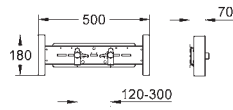

GROHE RAPID SL AKCESORIA DO MONTAŻU PRZYŚCIENNEGO

Nr. kat.

Kolor

Cena (€)

37 998 000

98,00

Rapid SL mocowanie armatury
do armatur natynkowych
do lekkiej ściany szkieletowej
do ram pustych
2 izolowane akustycznie przyłącza
armatury DN 15
materiał mocujący