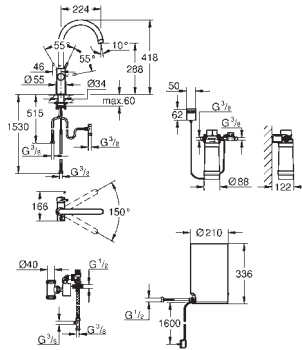

nowość

30 083 001
30 083 DC1

chrom
stal nierdzewna

1 520,00
1 750,00

GROHE Red Duo

Wylewka i bojler w rozmiarze w rozmiarze M

elementy składowe:

Grohe Red Duo bateria kuchenna

montaż jednocierowowy

wylewka C

GROHE ChildLock przycisk uruchamiający wrzącą wodę

Certyfikowane przez TÜV, potrójne, elektroniczne zabezpieczenie przed przypadkowym uruchomieniem

GROHE StarLight powłoka chromowa

GROHE SilkMove głowica ceramiczna 28 mm

rura izolacyjna

zasięg obrotu 150°

wypływ dwukanałowy

giętkie węże przyłączeniowe

przyłącze do podgrzewacza GROHE Red

GROHE Red bojler w rozmiarze M

podgrzewacz pojemnościowy do wody gorącej

3 litry wrzącej wody 100° C

całkowita pojemność 4 litry

wymagane ciśnienie: 1-7 bar

z elastycznym przewodem przyłączeniowym i odpływem do wrzącej wody

znak CE

napięcie zasilania 230 V 50 Hz

pobór mocy 2100W

pobór mocy w spoczynku 15W

klasa energetyczna A

filtr GROHE Red

dla ochrony kotła przed osadzeniem się kamienia

pojemność 600 L w 15° dKH

5-fazowy filtr

jednostka pomiaru natężenia przepływu