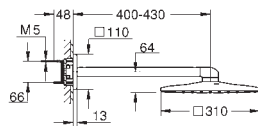

nowość

26 479 LS0

moon white

625,00

Rainshower 310 SmartActive Cube

Deszczownica z ramieniem 430 mm, 2 strumienie

elementy składowe:

Rainshower 310 SmartActive Cube deszczownica