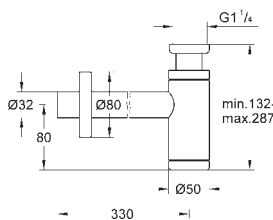

28 912 000

chrom

219,00

Syfon umywalkowy 1 1/4"
do umywalk
z mosiądzu
przykręcane zamknięcie do czyszczenia syfonu
duża przesuwana rozeta
GROHE StarLight powłoka chromowa