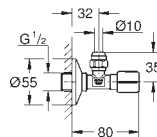

22 037 000 chrom 7,30

Zawór kątowy, DN 15
szorstka końcówka dla łatwiejszego uszczelnienia
przyłącze ściennie 1/2"
gwint zewnętrzny 3/8"
z kompensacją długości
z nakrętką zaciskową Ø 10 mm
trzpień zabezpieczony przed wodą, z komorą smarującą
długie ramię popychające
Ergonomiczne metalowe uchwyty
oznakowanie neutralne
metalowa rozeta Ø 55 mm
GROHE StarLight powłoka chromowa