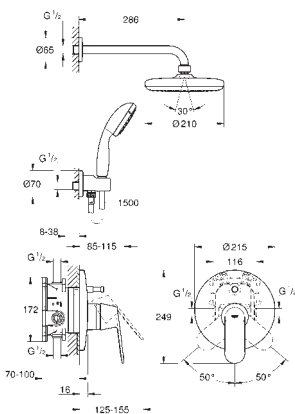

Eurosmart Cosmopolitan
Zestaw prysznicowy Tempesta 210
elementy składowe:
bateria Eurosmart Cosmopolitan (19 382 000)
jednouchwytowy element podtynkowy GROHE Rapido E (35 501 000)
deszczownica Tempesta 210 (26 410 000)
ramię prysznica Rainshower 286 mm (28 576 000)
prysznic ręczny New Tempesta 100 (27 597 001)
przyłącze węża (28 628 000)
wąż prysznicowy Rotaflex 1500 mm (28 409 001)
min. rekomendowane ciśnienie 1,0 bar

46 191 000 79,00