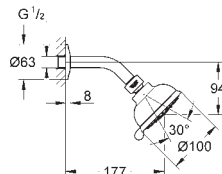

26 090 001

chrom

61,00

New Tempesta Cosmopolitan 100

Prysznic górny, 3 strumienie

GROHE Rain O², Rain, Massage
obrotowe złącze kulowe +/- 15°
ramię prysznica z połączeniem gwintowanym 1/2" rozeta

GROHE DreamSpray perfekcyjny natrysk

GROHE StarLight powłoka chromowa

SpeedClean system przeciw osadom wapiennym

wewnętrzny kanał wodny

nadaje się do podgrzewaczy przepływowych

min. rekomendowane ciśnienie 1,0 bar

nowość