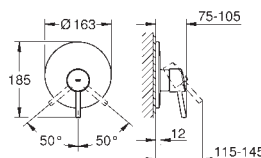

19 346 001

chrom

164,00

Concetto
Jednouchwytywa bateria wannowa
do montażu gotowego z
GROHE Rapido E 35 501 000 (zamawiany osobno)
bez elementów do zabudowy podtynkowej
metalowa dźwignia
GROHE StarLight powłoka chromowa
automatyczny przełącznik: wanna/prysznic
uszczelnienie rozety i trzpienia
rozeta ścienna
zakryte złącze śrubowe
35 501 000
GROHE Rapido E uniwersalny podtynkowy element jednouchwy