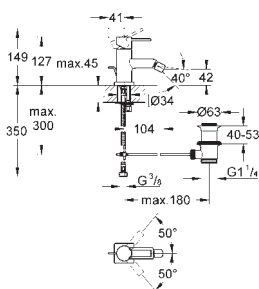

19 386 000

chrom

693,00

ditto, wysięg wylewki 220 mm

33 769 000

244,00

Jednouchwytowy element do zabudowy podtynkowej DN 15

do 2-otworowej baterii umywalkowej
zabudowa w ścianie
bez elementów do montażu gotowego
GROHE SilkMove głowica ceramiczna 46 mm
regulowany ogranicznik strumienia przepływu
głębokość instalacji 45 do 75 mm
urządzenie instalacyjne