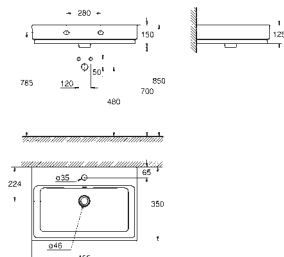

GROHE CUBE CERAMIC

Nr. kat.

Kolor

Cena (€)

nowość

39 483 00H N

biel alpejska

129,99

Cube Ceramic
Umywalka wisząca 45 cm
montaż ścienny
z 1 otworem
z przelewem
455 x 350 mm
z ceramiki sanitarnej
PureGuard antybakteryjna, łatwa do czyszczenia powłoka
Dostępność 2. kwartał 2018

nowość