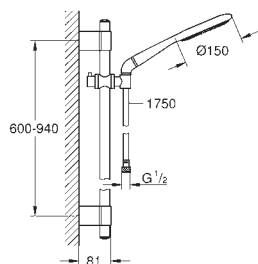

27 277 001 chrom 216,00

Rainshower Icon 150
zestaw prysznicowy, 2 strumienie
elementy składowe:
prysznic ręczny Icon (27 276 000)
drążek prysznicowy 900 mm (28 819 001)
z uchwytami ściennymi
Silverflex wąż prysznicowy 1750 mm (28 388 000)
metalowy uchwyt na słuchawkę prysznicową
GROHE DreamSpray perfekcyjny natrysk
GROHE StarLight powłoka chromowa
GROHE QuickFix Plus regulowany rozstaw pomiędzy uchwytami
dla dopasowania do istniejących otworów
SpeedClean system przeciw osadom wapiennym
wewnętrzny kanał wodny
Twistfree system zapobiegający skręcaniu węża prysznicowego
nadaje się do podgrzewaczy przepływowych