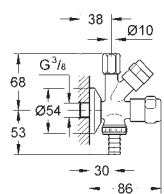

41 070 000 chrom 30,00

WAS zawór kątowy, kombinowany 3/8"
montaż ścienny
głowica w odcinanym przyłączu do sztywnej rurki
głowica samosmarująca 3/8"
w odcinanym przyłączu węży,
z zaworem zwrotnym
zabezpieczenie przed przepływem zwrotnym
GROHE StarLight powłoka chromowa