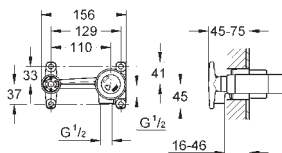

19 386 000

chrom

693,00

ditto, wysięg wylewki 220 mm

33 769 000

244,00

Jednouchwytowy element do zabudowy podtynkowej DN 15

do 2-otworowej baterii umywalkowej
zabudowa w ścianie
bez elementów do montażu gotowego
GROHE SilkMove głowica ceramiczna 46 mm
regulowany ogranicznik strumienia przepływu
głębokość instalacji 45 do 75 mm
urządzenie instalacyjne