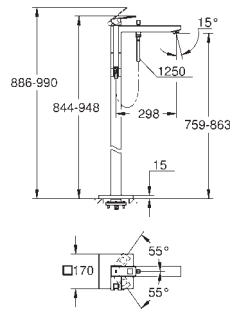

Elementy wsporcze do ramy

nowość

23 672 001

chrom

1 410,00

Eurocube

Wolnostojąca bateria wannowa

do montażu gotowego z
45 984 001 (zamawiany osobno)
element montażowy zamawiany osobno
GROHE SilkMove głowica ceramiczna 35 mm
z ogranicznikiem temperatury
GROHE StarLight powłoka chromowa
automatyczny przełącznik: wanna/prysznic
wylewka z perlatozem
słuchawka prysznicowa Euphoria Cube+ 6,6 l/min
Silverflex wąż prysznicowy 1250 mm (28 362 000)
wysięg wylewki 298 mm
zintegrowany zawór zwrotny w wyjściu prysznica 1/2"
zabezpieczenie przed przepływem zwrotnym
z zamocowaniem prysznica