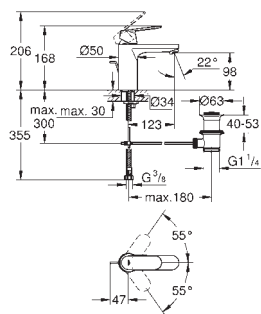

GROHE EUROSMART COSMOPOLITAN

Nr. kat.

Kolor

Cena (€)

23 325 000

chrom

123,00

Eurosmart Cosmopolitan
Bateria umywalkowa, DN 15
Rozmiar M

montaż jednootworowy
metalowa dźwignia
GROHE SilkMove głowica ceramiczna 35 mm
regulowany ogranicznik strumienia przepływu
GROHE StarLight powłoka chromowa
GROHE EcoJoy perlator 5,7 l/min
GROHE QuickFix system szybkiego montażu
zestaw odpływowy z drążkiem pociągającym 1 1/4"
giętkie węże przyłączeniowe
min. rekomendowane ciśnienie 1,0 bar
opcjonalny ogranicznik temperatury (46 375 000)