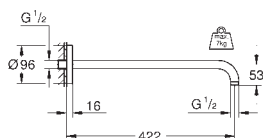

26 146 LS0 moon white/chrom 112,00

Rainshower
Ramię prysznicza 422 mm
metal
gwint przyłącza 1/2"
z okrągłą rozetą
rozeta biała
pasuje do wszystkich deszczownic Rainshower
GROHE StarLight powłoka chromowa