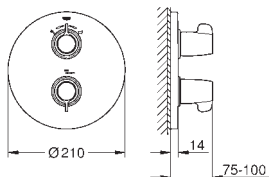

GROHE GROHTHERM SPECIAL

Nr. kat.

Kolor

Cena (€)

29 095 000

chrom

252,00

Grotherm Special

Bateria termostaticzna do obsługi więcej niż jednego wyjścia wody

do montażu gotowego z
GROHE Rapido T 35 500 000 (zamawiany osobno)
bez elementów do zabudowy podtynkowej
uszczelnienie rozety i trzpienia
zakryte mocowanie
ergonomiczne uchwyty
wielofunkcyjny Aquadimmer
zintegrowane odcięcie wody mieszanej
przełącznik wanna/prysznic
pokrętko temperatury z blokadą
bezpieczeństwa
zintegrowane odcięcie wody mieszanej
uchwyt z ogranicznikiem temperatury wykonany z metalu
aktywacja dezynfekcji termicznej za pomocą opcjonalnego klucza 47 994 000
GROHE StarLight powłoka chromowa
GROHE SafetyPlus stała blokada temperatury

35 500 000

237,00

GROHE Rapido T uniwersalny podtynkowy element termostaticzny

29 096 000

chrom

204,00