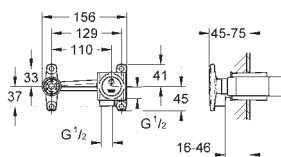

23 200 000 228,00

Jednouchwytowy element do zabudowy podtynkowej DN 15
do 2-otworowej baterii umywalkowej
zabudowa w ścianie
bez elementów do montażu gotowego
GROHE SilkMove głowica ceramiczna 35 mm
regulowany ogranicznik strumienia przepływu
głębokość instalacji 45 do 75 mm
odporny na korozję mosiądz DR
urządzenie instalacyjne