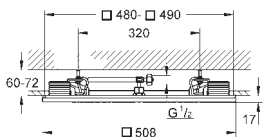

Rainshower F-Series 20"

Deszczownica sufitowa ze zintegrowanym światłem

strumień Rain

508 x 508 x 59 mm

metal

pełna paleta LED: delikatne światło ze zmiennymi kolorami

możliwość ustawienia stałego dowolnie wybranego koloru

zasilanie 12 V DC

znak CE

GROHE DreamSpray perfekcyjny natrysk

GROHE StarLight powłoka chromowa

SpeedClean system przeciw osadom wapiennym

nadaje się do podgrzewaczy przepływowych

wymagany zestaw do zabudowy podtynkowej (29 069 000), jednostka bazowa

F-digital Deluxe (36 397 000), urządzenie Bluetooth (36 371 000) oraz kable

przedłużające - wszystkie elementy składowe muszą być zamawiane osobno ze

względu na różne warianty montażu

produkt zawiera wbudowane lampy LED, które nie są wymienne

klasa energetyczna: A +

29 069 000

138,00

Rainshower F-Series

Połączenie kablowe

do użycia z deszczownicą ze zintegrowanym podświetleniem (27 865 000)

elementy składowe:

2 kable przedłużające (długość 5 metrów)