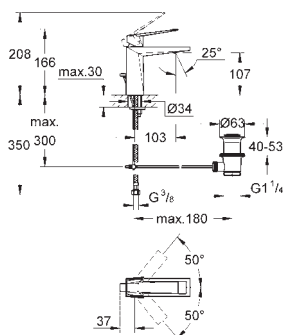

GROHE ALLURE BRILLIANT

Nr. kat. Kolor Cena (€)

23 029 000 chrom 582,00

Allure Brilliant
Bateria umywalkowa, DN 15
Rozmiar M
montaż jednootworowy
GROHE SilkMove głowica ceramiczna 28 mm
ogranicznik temperatury
GROHE StarLight powłoka chromowa
GROHE EcoJoy ogranicznik przepływu 5,0 l/min.
GROHE QuickFix system szybkiego montażu
wylewka ze zintegrowanym perlatozem
zestaw odpływowy z drążkiem pociągającym 1 1/4"
giętkie węże przyłączeniowe
min. rekomendowane ciśnienie 1,0 bar