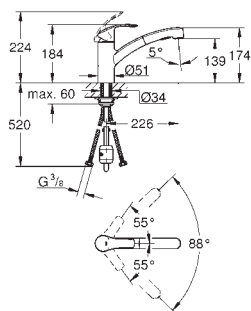

30 305 000
30 305 DC0

chrom
stal nierdzewna

155,00
203,00

Eurosmart

Jednouchwytywa bateria kuchenna 1/2"

średnia wylewka
montaż jednootworowy
GROHE StarLight powłoka chromowa
GROHE SilkMove głowica ceramiczna 35 mm
regulator przepływu
ze zintegrowanym ogranicznikiem temperatury
wyciągana wylewka z przełącznikiem strumienia standard/ prysznic SpeedClean
przełącznik: perlator/ prysznic **SpeedClean**
automatyczne przełączanie na perlator
regulowany ogranicznik strumienia przepływu
obrotowa wylewka
kąt obrotu 88°
oddzielne kanały wodne - wolne od ołowiu i niklu
giętkie węże przyłączeniowe
system szybkiego montażu
zabezpieczenie przed przepływem zwrotnym