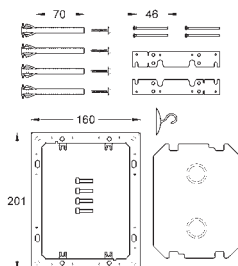

szkło bezpieczne

zestaw mocujący

GROHE EcoJoy mniejsze zużycie wody

38 957 000

chrom

101,00

Zestaw montażowy

do zrównanego ze ścianą montażu przycisków