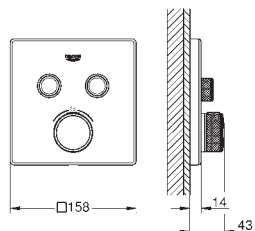

GROHE GROHTHERM SMARTCONTROL

Nr. kat.

Kolor

Cena (€)

29 156 LSO

moon white

603,00

Grotherm SmartControl

Bateria termostaticzna do obsługi dwóch wyjść wody
do montażu gotowego z

Rapido SmartBox (35 600 000)

metalowa rozeta ścienna z **GROHE QuickFix** (zakryte uszczelnienie rozety i mocowania trzpienia), regulacja 6 °

GROHE StarLight powłoka chromowa

przełącznik SmartControl, regulacja przepływu wody: od oszczędnego EcoJoy do pełnego Full Flow

wymienne symbole: wanna, prysznic, deszczownica, dysze

GROHE TurboStat głowica termostaticzna

GROHE SafeStop blokada na 38°C

GROHE SafeStop Plus w zestawie opcjonalny ogranicznik temperatury 43°C
wbudowane zawory zwrotne i sitka do zanieczyszczeń

możliwość używania kilku wyjść wody jednocześnie

biała rozeta ze szkła akrylowego

element montażowy zamawiany osobno

wydajność przepływu:

wyjście B = 24 l / min

wyjście C = 26 l / min

29 157 LSO

moon white

642,00