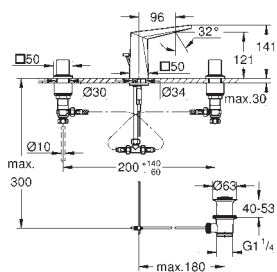

20 342 000 chrom 711,00

Allure Brilliant
Trzyotworowa bateria umywalkowa 1/2"
Rozmiar S
głowice ceramiczne 1/2", 90°
GROHE StarLight powłoka chromowa
GROHE EcoJoy ogranicznik przepływu 5,0 l/min.
niska wylewka ze zintegrowanym perlatozem
zestaw odpływowy z drążkiem pociągającym 1 1/4"
elastyczne węże łączące pomiędzy elementem
środkowym a zaworami bocznymi
min. rekomendowane ciśnienie 1,0 bar