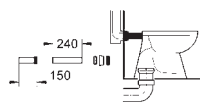

37 102 SH0

biel alpejska

25,00

Zestaw dopływy
jako łącznik od podtynkowej rury spłukującej ciśnieniowego automatu spłukującego 6-9 l lub zbiornika spłukującego do WC stojącego
łącznik rozeta