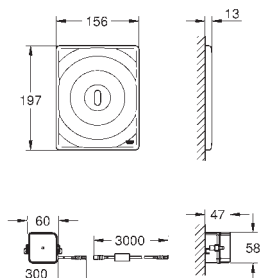

38 699 001

chrom

581,00

Tectron Surf

Elektronika sflukujaca na podczerwień do WC

z czujnikiem podczerwień do komunikacji dwukierunkowej do monitorowania, konfigurowania i celów serwisowych

GROHE StarLight powloka chromowa

z transformatorem 100-230 V AC, 50-60 Hz, 6 V DC

do zbiornika sflukujacego do WC GD 2

serwomotor

wbudowa w sciane

przycisk uruchamiajacy 156 x 197 mm

sterowanie na podczerwień

7 programów wstepnych

• automatyczne sflukiwanie

• tryb czyszczenia

wstepne sflukiwanie wlacz/wylacz

dotatkowe funkcje i precyzyjne ustawienia za pomoca pilota (36 407 001)

regulowana wielkosc sflukiwania (3-9l)

znak CE