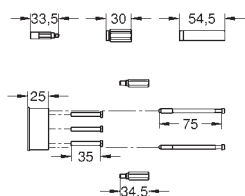

46 191 000

79,00

Zestaw przedłużek
25 mm
do uniwersalnego, podtynkowego elementu jednouchytowego
do baterii wannowej lub prysznicowej
nadaje się do wszystkich kolekcji i powierzchni