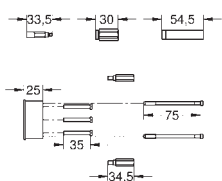

46 191 000 79,00

zestaw przedłużek
25 mm
do uniwersalnego, podtynkowego elementu jednouchytowego
do baterii wannowej lub prysznicowej
nadaje się do wszystkich kolekcji i powierzchni

46 343 000 244,00
ditto, zestaw przedłużek 50 mm