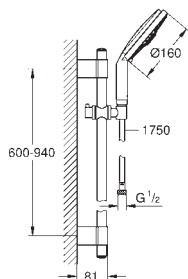

28 763 001

chrom

262,00

Rainshower Cosmopolitan 160

Zestaw prysznicowy, 4 strumienie

elementy składowe:

prysznic ręczny Cosmopolitan (28 756 000)

drążek prysznicowy 900 mm (28 819 001)

z uchwytami ściennymi

Silverflex wąż prysznicowy 1750 mm (28 388 000)

GROHE StarLight powłoka chromowa

GROHE QuickFix Plus regulowany rozstaw pomiędzy uchwytami

dla dopasowania do istniejących otworów

wewnętrzny kanał wodny

Twistfree system zapobiegający skręcaniu węża prysznicowego