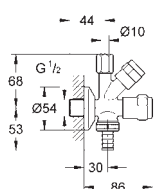

41 073 000 chrom 27,00

WAS zawór kątowy, kombinowany, 1/2"
montaż ścienny
głowica samosmarująca 3/8"
w odcinanym przyłączy węża,
z zaworem zwrotnym
zabezpieczenie przed przepływem zwrotnym
GROHE StarLight powłoka chromowa

ARMATORY
KUCHENNE