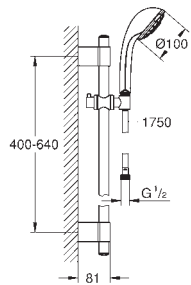

28 964 001 chrom 225,00

Relixa 100 Five
zestaw prysznicowy, 5 strumieni
elementy składowe:
prysznic ręczny Relixa Five (28 796 000)
drążek prysznicowy, 600 mm (28 797 001)
z uchwytami ściennymi
wąż prysznicowy Rotaflex 1750 mm (28 410 001)
GROHE DreamSpray perfekcyjny natrysk
GROHE StarLight powłoka chromowa
GROHE QuickFix Plus regulowany rozstaw pomiędzy uchwytami dla dopasowania do istniejących otworów
SpeedClean system przeciw osadom wapiennym
wewnętrzny kanał wodny
Twistfree system zapobiegający skręcaniu węża prysznicowego