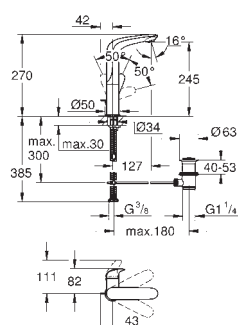

23 718 003
23 718 LS3

chrom
moon white/chrom

169,00
220,00

Eurostyle
Bateria umywalkowa, DN 15
Rozmiar L
montaż jednocorowowy
pełna, metalowa dźwignia
z ogranicznikiem temperatury
GROHE StarLight powłoka chromowa
GROHE EcoJoy perlator 5,7 l/min
GROHE QuickFix system szybkiego montażu
obrotowa wylewka
kąt obrotu 360°
zestaw odpływowo z drążkiem pociągającym 1 1/4"