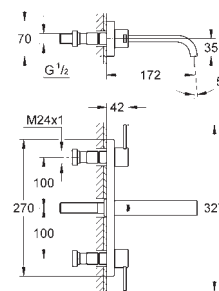

20 192 000

chrom

693,00

ditto, wysięg wylewki 220 mm

32 706 000

227,00

Dwuuchwytowe elementy
do zabudowy podtynkowej
do 3-otworowej baterii umywalkowej
zabudowa w ścianie
bez elementów do montażu gotowego
głębokość zabudowy 30-75 mm
odporny na korozję mosiądz DR
urządzenie instalacyjne