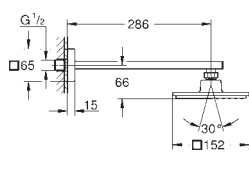

26 460 000 chrom 154,00
ditto, bez ogranicznika przepływu

26 073 000 chrom 230,00

Euphoria Cube 150
Deszczownica z ramieniem 286 mm, 1 strumień
elementy składowe:
deszczownica Euphoria Cube 150 (27 705 000)
1 rodzaj strumienia:
strumień Rain
ramię prysznica Rainshower 286 mm (27 709 000)
GROHE EcoJoy, ogranicznik przepływu 9,5 l/min
GROHE DreamSpray perfekcyjny natrysk
GROHE StarLight powłoka chromowa
SpeedClean system przeciw osadom wapiennym
wewnętrzny kanał wodny
nadaje się do podgrzewaczy przepływowych
min. rekomendowane ciśnienie 1,0 bar