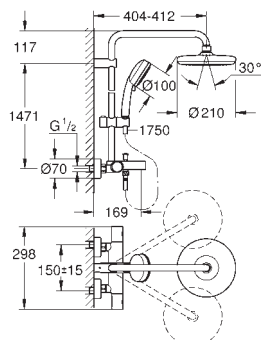

GROHE NEW TEMPESTA SYSTEMY PRYSZNICOWE

Nr. kat.

Kolor

Cena (€)

nowość