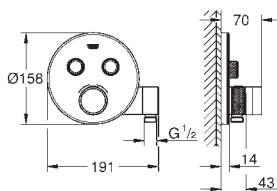

Grotherm SmartControl

Bateria termostaticzna do obsługi dwóch wyjść wody, ze zintegrowanym przyłączem i uchwytem prysznicowym

do montażu gotowego z

Rapido SmartBox (35 600 000)

metalowa rozeta ścienna z **GROHE QuickFix** (zakryte uszczelnienie rozety i mocowania trzpienia), regulacja 6°

GROHE StarLight powłoka chromowa

przełącznik SmartControl, regulacja przepływu wody: od

oszczędnego EcoJoy do pełnego Full Flow

wymienne symbole: wanna, prysznic, deszczownica, dysze

GROHE TurboStat głowica termostaticzna

GROHE SafeStop blokada na 38°C

GROHE SafeStop Plus w zestawie opcjonalny ogranicznik temperatury 43°C

wbudowane zawory zwrotne i sitka do

zanieczyszczeń

możliwość używania kilku wyjść wody jednocześnie

zintegrowane kolanko prysznicowe z wyjściem 1/2"

element montażowy zamawiany osobno

wydajność przepływu:

wyjście B = 24 l / min

stuchawka prysznicowa = 12 l / min