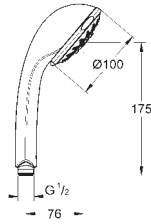

28 796 000 chrom 122,00

Relixa 100 Five
Prysznic ręczny 5 strumienie
Normal/Jet/Rain/Massage/Champagne
GROHE DreamSpray perfekcyjny natrysk
GROHE StarLight powłoka chromowa
SpeedClean system przeciw osadom wapiennym
wewnętrzny kanał wodny
uniwersalny montaż, pasuje do wszystkich standardowych węży prysznicowych.
nadaje się do podgrzewaczy przepływowymi
minimalny przepływ 7,5 l/min
min. rekomendowane ciśnienie 1,0 bar