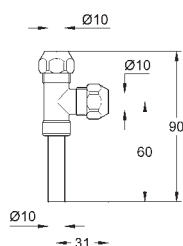

41 007 000

chrom

16,50

Eggemann
WAS trójnik 3/8"
do zaworu kąтового
zaciskowe złącze śrubowe 3/8"
GROHE StarLight powłoka chromowa