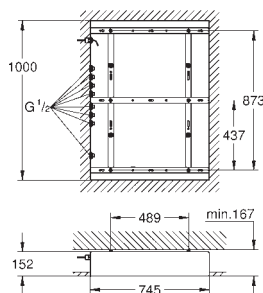

Rainshower F-Series 40"
element montażowy

do montażu z systemem Rainshower F-Series 40" AquaSymphony

1000 mm (szerokość) x 745 mm (wysokość) x 152 mm (głębokość)

minimalna głębokość instalacji 167 mm

mosiężne kanały wodne

przyłącza 1/2"

Konstrukcja sufitu musi spełniać wymagania strukturalne odpowiadające całkowitej masie produktu (>70 kg). Deszczownica posiada 8 osobnych wyjść wody i jedno wyjście na słuchawkę prysznicową, dlatego wydajność odpływu wody musi być wystarczająco wysoka (100 l / min). Przed wykonaniem planów montażowych zalecamy zapoznać się ze szczegółową instrukcją produktu.

34 634 001 chrom 2 710,00

Grohtherm F

Kompletny zestaw termostatyczny do Rainshower F-series 40"

system sterujący do podtynkowego zestawu prysznicowego Rainshower F-Series 40" AquaSymphony

do sterowania dziewięcioma wyjściami wody ze specjalnym oznakowaniem

wstępnie zamontowany ogranicznik temperatury na 43° C

elementy składowe:

- 2 x bateria termostatyczna (27 618 000)
- 1 x potrójny zawór odcinający (27 625 000)
- 2 x pojedynczy zawór odcinający (27 623 000)
- 1 x przyłącze prysznicowe ze zintegrowanym uchwytem (27 621 000)
- 1 x prysznic ręczny Sena stick (28 034 000)
- 1 x metalowy wąż prysznicowy Relaxflex 1500 mm (28 143 000)

elementy podtynkowe Rapido zamawiane osobno:

- 2 x Rapido T podtynkowy element termostatyczny (35 500 000)
- 2 x element podtynkowy do zaworu odcinającego (35 028 000)
- 1 x element podtynkowy do potrójnego zaworu odcinającego (35 031 000)
- 1 x Grohtherm F element podtynkowy do przyłącza prysznicowego (35 034 000)