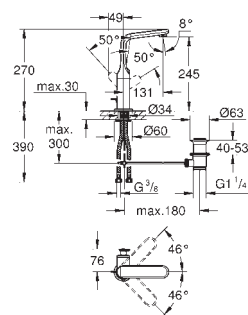

32 184 000 chrom 629,00

Veris
Bateria umywalkowa, DN 15
Rozmiar L
montaż jednocentrowy
GROHE SilkMove głowica ceramiczna 28 mm
GROHE StarLight powłoka chromowa
SpeedClean perlator, obrotowa wylewka, blokada przepływu
zestaw odpływowy z drążkiem pociągającym 1 1/4"
giętkie węże przyłączeniowe
min. rekomendowane ciśnienie 1,0 bar

32 187 000 chrom 629,00
ditto, bez zestawu odpływowego