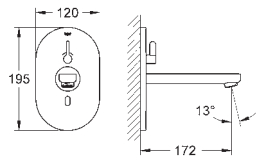

GROHE EUROSMART COSMOPOLITAN E

Nr. kat.

Kolor

Cena (€)

36 315 000

chrom

455,00

Eurosmart Cosmopolitan E
Elektroniczna bateria umywalkowa na podczerwień, z mieszaczem i regulowanym ogranicznikiem temperatury z czujnikiem podczerwi do komunikacji dwukierunkowej do monitorowania, konfigurowania i celów serwisowych z transformatorem 100-230 V AC, 50-60 Hz, 6 V DC regulator strumienia laminarnego 9 l/min.
rozeta chromowana
wylewka
wysięg wylewki 170 mm
7 programów wstępnych
• automatyczne spłukiwanie
• dezynfekcja termiczna
• tryb czyszczenia
dodatkowe funkcje i precyzyjne ustawienia za pomocą pilota (36 407 001) do puszki podtynkowej:
36 339 000
znak CE
I klasa głośności według normy DIN 4109

36 339 000

198,00