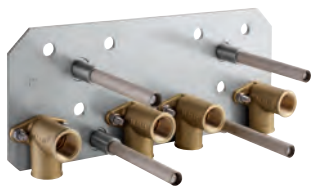

Rainshower F-Series 15"

Element montażowy

do użycia z deszczownicą Rainshower F-Series 15" Multi Spray (27 938 001)

wymiary: 295 mm (szerokość) x 120 mm (wysokość) x 181 mm (głębokość)

max.głębokość instalacji: 91 mm

min. grubość ściany: nie mniej niż 200 mm

minimalna głębokość kotew: 14 mm

w pełni metalowa konstrukcja

mosiężne kanały wodne

przyłacza 1/2"

27 467 000

chrom

630,00