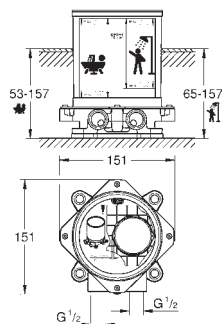

GROHE ATRIO

Nr. kat.

Kolor

Cena (€)

45 984 001

428,00

Element montażowy

do wolnostojących baterii i wylewek wannowych oraz systemów prysznicowych bez elementów do montażu gotowego
cokół z wyrównaniem poziomym i radialnym
głębokość montażu dla baterii i wylewek wannowych 53-157 mm, tolerancja montażowa 104 mm
głębokość montażu dla systemów prysznicowych 65-157 mm, tolerancja montażowa 92 mm
przyłącze wody 1/2"
przyłącze do płukania
podkładka
materiał mocujący

nowość