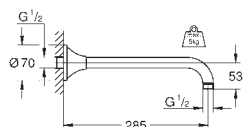

27 986 000 chrom 101,00
27 986 IGO chrom / złoty 132,00
Rainshower Grandera
Ramię prysznicza
wysięg 286 mm
metal
gwint przyłącza 1/2"
rozeta Grandera
GROHE StarLight powłoka chromowa
pasuje do wszystkich deszczownic Grandera
min. rekomendowane ciśnienie 1,0 bar