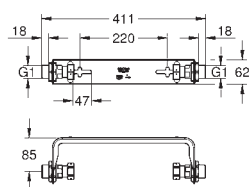

Nr. kat. Kolor Cena (€)

nowość

22 521 LN0 N

biel

16,66

GROHE Sense Guard
Kabel przedłużający
długość 3 m
do GROHE SenseGuard (wszystkie rodzaje wtyczek)

nowość

22 501 000 N