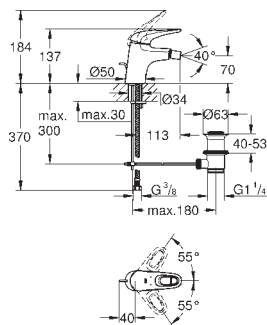

GROHE EUROSTYLE

Nr. kat.

Kolor

Cena (€)

33 565 003
33 565 LS3

chrom
moon white/chrom

114,00
148,00

Eurostyle
Jednouchwytowa bateria bidetowa, DN 15
Rozmiar S
montaż jednoczłonowy
metalowa dźwignia
GROHE SilkMove głowica ceramiczna 35 mm
regulowany ogranicznik strumienia przepływu
z ogranicznikiem temperatury
GROHE StarLight powłoka chromowa
GROHE EcoJoy perlator 5,7 l/min
GROHE QuickFix system szybkiego montażu
z przegubem kulowym
zestaw odpływowy z drążkiem pociągany 1 1/4"
giętkie węże przyłączeniowe