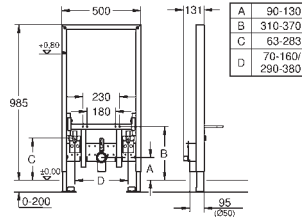

GROHE RAPID SL DO UMYWALEK I BIDETÓW

Nr. kat.

Kolor

Cena (€)

38 545 000

298,00

Rapid SL do bidetu
wysokość zabudowy 1,00 m
rama stalowa, powlekana proszkowo, samonośna
do montażu przyściennego lub montażu
w ścianie szkieletowej
kompletnie zmontowany
przyłącza obiektów i armatury z
przystawialną wysokością
z szybką regulacją i blokadą wysokości
materiał mocujący
kontrola TÜV
sworznie mocujące bidet
kolanko odpływu DN 50
uszczelka Ø 32 mm
2 izolowane akustycznie przyłącza
armatury DN 15
materiał mocujący do bidetu
bez wyposażenia do montażu przyściennego