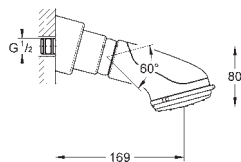

28 190 000 chrom 124,00

Relaxa Plus 80 Dual
Prysznic górny, 2 strumienie
Jet/Normal
przegub kulowy
regulowany kąt nachylenia
gwint przyłącza z założoną uszczelką
do prysznica lub wanny
GROHE StarLight powłoka chromowa
SpeedClean system przeciw osadom wapiennym