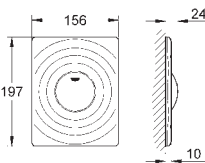

38 574 000

chrom

73,00

Surf

Przycisk uruchamiający

do spłukiwania jednofunkcyjnego
do pneumatycznego
zaworu spłukującego
montaż pionowy i poziomy
156 x 197 mm
z ABS

GROHE StarLight powłoka chromowa
GROHE EcoJoy mniejsze zużycie wody