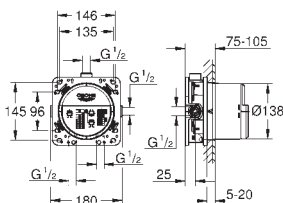

GROHE Rapido SmartBox
Uniwersalny element podtynkowy 1/2"
3 wyjścia wody 1/2"
2 podłączenia wody od dołu
głębokość instalacji 75-105 mm
mosiężne przyłącza
wstępnie zamontowane przyłącze do płukania
stabilna obudowa i pokrywa ochronna
przygotowane otwory montażowe
do suchej i mokrej zabudowy
uszczelka
bez zestawu do montażu gotowego