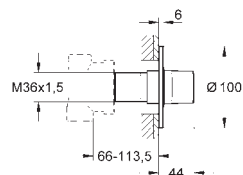

19 448 000

chrom

278,00

Przełącznik pięciodrożny
do montażu gotowego z
29 033 000 (zamawiany osobno)
bez elementów do zabudowy podtynkowej
rozeta z systemem mocowania
głębokość zabudowy regulowana bezstopniowo
zakres regulacji 66 - 113 mm