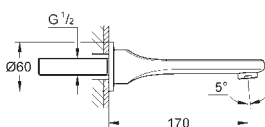

13 242 000

chrom

264,00

Veris
Wylewka wannowa
montaż ścienny
GROHE StarLight powłoka chromowa
perlator
wysięg wylewki 170 mm
min. rekomendowane ciśnienie 1,0 bar