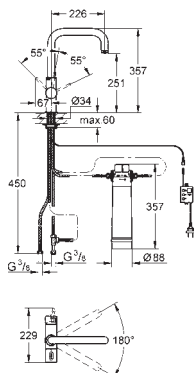

31 299 001
31 299 DC1

chrom
stal nierdzewna

779,00
919,00

GROHE Blue Pure

Zestaw startowy

elementy składowe:

GROHE Blue jednouchwytowa bateria kuchenna z funkcją filtrowania wody
montaż jednootworowy

wylewka U

oddzielne pokrętko dla wody przefiltrowanej

głowica 1/2"

GROHE StarLight powłoka chromowa

GROHE SilkMove głowica ceramiczna 35 mm

regulowany ogranicznik strumienia przepływu

obrotowa wylewka

kąt obrotu 180°

oddzielne kanały dla wody przefiltrowanej i nieprzefiltrowanej

giętkie węże przyłączeniowe

typ zabezpieczenia IP 21

zasilacz 230 V AC 50 Hz z transformatorem 6 V DC

filtr **GROHE Blue** 600 l, głowica filtra z regulacją stopnia twardości wody

pasuje do filtrów 600, 1500 lub 3000 litrów

produkt zawiera wbudowane lampy LED, które nie są wymienne

klasa energetyczna: A +