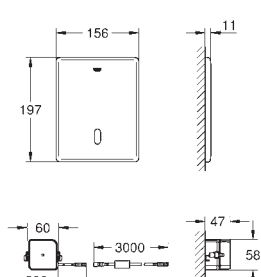

38 393 SD1

stal szlachetna

591,00

Tectron Skate

z transformatorem 100-230 V AC, 50-60 Hz, 6 V DC

wbudowa w sciane

przycisk uruchamiajacy 156 x 197 mm

sterowanie na podczerwień

zawór magnetyczny

7 programów wstepnych

znak CE