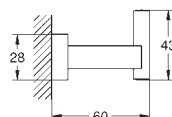

40 511 001 N

chrom

15,41

Essentials Cube
Haczyk na płaszczy kąpielowy
materiał: metal
ukryte mocowanie
GROHE StarLight powłoka chromowa