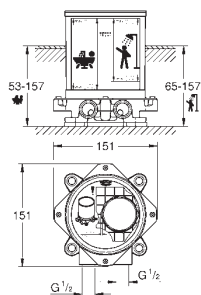

45 984 001

428,00

Element montażowy

do wolnostojących baterii i wylewek wannowych oraz systemów prysznicowych bez elementów do montażu gotowego
cokół z wyrównaniem poziomym i radialnym
głębokość montażu dla baterii i wylewek wannowych 53-157 mm, tolerancja montażowa 104 mm
głębokość montażu dla systemów prysznicowych 65-157 mm, tolerancja montażowa 92 mm
przyłącze wody 1/2"
przyłącze do płukania
podkładka
materiał mocujący