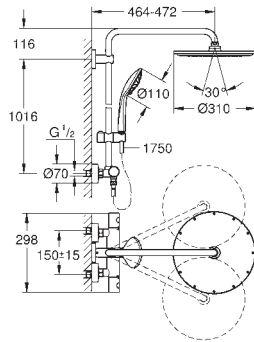

GROHE EUPHORIA SYSTEMY PRYSZNICOWE

Nr. kat.

Kolor

Cena (€)

26 075 000	chrom	819,00
26 075 DC0	stal nierdzewna	1 240,00
26 075 BE0	polished nickel	1 090,00
26 075 EN0	brushed nickel	1 090,00
26 075 GL0	cool sunrise	1 130,00
26 075 GN0	brushed cool sunrise	1 130,00
26 075 DA0	warm sunset	1 130,00
26 075 DL0	brushed warm sunset	1 130,00
26 075 A00	hard graphite	1 130,00
26 075 AL0	brushed hard graphite	1 130,00

Euphoria System 310

System prysznicowy z termostatem do montażu ściennego

elementy składowe:

poziome obrotowe ramię 450 mm

termostat natynkowy z funkcją Aquadimmer

przełącznik: deszczownica/ prysznic ręczny

Rainshower Cosmopolitan 310 metalowa deszczownica (27 477 000)

rodzaj strumienia: Rain

z przegubem kulowym

kąt obrotu $\pm 15^\circ$

prysznic ręczny Euphoria 110 Massage (27 221 000)

regulowany uchwyt prysznicowy

Silverflex wąż prysznicowy 1750 mm (28 388 000)

GROHE TurboStat głowica termostaticzna

GROHE SafeStop blokada na 38°C

GROHE SafeStop Plus w zestawie opcjonalny ogranicznik temperatury 43°C

GROHE DreamSpray perfekcyjny natrysk

GROHE StarLight powłoka chromowa

wewnętrzny kanał wodny

SpeedClean system przeciw osadom wapiennym

Twistfree system zapobiegający skręcaniu węża prysznicowego

GROHE MetalGrip ergonomiczne uchwyty

przystosowany do podgrzewaczy

przepływowych o mocy min. 18 kW

min. przepływ 7 l/min.

min. rekomendowane ciśnienie 1,0 bar

wyposażenie opcjonalne:

GROHE EasyReach półka z bezpiecznego szkła (26 362 LN0)

PRYSZNICE

nowość