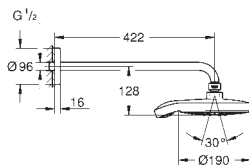

Power&Soul Cosmopolitan 190

Deszczownica z ramieniem 422 mm, 4+ strumienie

elementy składowe:

4 rodzaje strumieni:

GROHE Rain O², Rain, Bokoma Spray, Jet

ramię prysznicowe Rainshower 422 mm (26 146 LS0), biała rozeta

GROHE EcoJoy, ogranicznik przepływu 9,5 l/min

GROHE DreamSpray perfekcyjny natrysk

GROHE StarLight powłoka chromowa

SpeedClean system przeciw osadom wapiennym

nadaje się do podgrzewaczy przepływowych

minimalne ciśnienie 0,5 bar

nowość

26 459 000

chrom

194,00