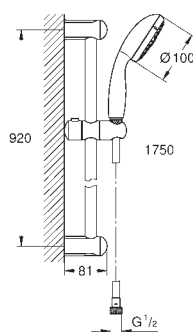

27 924 001 chrom 46,00

New Tempesta 100
zestaw prysznicowy z drążkiem

elementy składowe:
prysznic ręczny (27 923 001)
drążek prysznicowy, 600 mm (27 523 000)
wąż prysznicowy Relaxaflex
1750 mm 1/2" x 1/2" (28 154 001)
GROHE EcoJoy, ogranicznik przepływu 9,5 l/min
GROHE DreamSpray perfekcyjny natrysk
GROHE StarLight powłoka chromowa
SpeedClean system przeciw osadom wapiennym
wewnętrzny kanał wodny
ShockProof silikonowy pierścień chroniący słuchawkę w razie upadku
nadaje się do podgrzewaczy przepływowych
min. rekomendowane ciśnienie 1,0 bar

27 853 001 chrom 43,00

ditto, bez ogranicznika przepływu

nowość