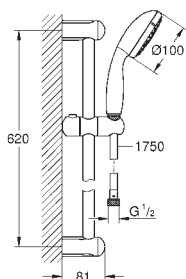

27 795 001

chrom

58,00

ditto, bez ogranicznika przepływu

GROHE NEW TEMPESTA

Nr. kat. Kolor Cena (€)

nowość

27 644 001 chrom 53,00