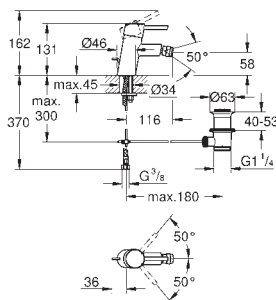

32 208 001

chrom

136,00

Concetto
Jednouchwytowa bateria bidetowa, DN 15
Rozmiar S
montaż jednootworowy
metalowa dźwignia
GROHE SilkMove głowica ceramiczna 28 mm z ogranicznikiem temperatury
GROHE StarLight powłoka chromowa
GROHE QuickFix system instalacyjny z pierścieniem centrującym
perlator z przegubem kulowym
zestaw odpływowy z drążkiem pociągającym 1 1/4"
giętkie węże przyłączeniowe
I klasa głośności według normy DIN 4109