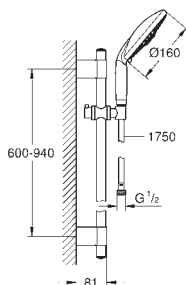

28 770 001 chrom 237,00

Rainshower Classic 160
Zestaw prysznicowy, 4 strumienie
elementy składowe:
prysznic ręczny Classic (28 765 000)
drążek prysznicowy 900 mm (28 819 001)
z uchwytami ściennymi
Silverflex wąż prysznicowy 1750 mm (28 388 000)
GROHE StarLight powłoka chromowa
GROHE QuickFix Plus regulowany rozstaw pomiędzy uchwytami dla dopasowania do istniejących otworów
wewnętrzny kanał wodny
Twistfree system zapobiegający skręcaniu węża prysznicowego