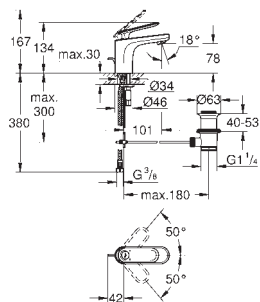

25 mm

pasuje do zestawów Grohtherm SmartControl i zestawów SmartControl
zamontowanych z użyciem GROHE Rapido SmartBox

GROHE VERIS

Nr. kat. Kolor Cena (€)

32 183 000 chrom 409,00

Veris
Bateria umywalkowa, DN 15
Rozmiar S
montaż jednocentrowy
GROHE SilkMove głowica ceramiczna 28 mm
GROHE StarLight powłoka chromowa
SpeedClean perlator
zestaw odpływowy z drążkiem pociągającym 1 1/4"
giętkie węże przyłączeniowe
min. rekomendowane ciśnienie 1,0 bar