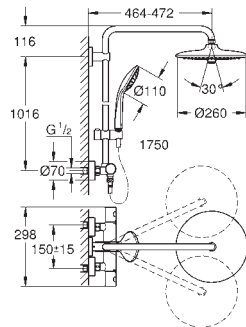

przepływowych o mocy min. 18 kW

min. przepływ 7 l/min.

min. rekomendowane ciśnienie 1,0 bar

wyposażenie opcjonalne:

GROHE EasyReach półka z bezpiecznego szkła (26 362 LN0)

PRYSZNICE

nowość

27 296 002	chrom	504,00
------------	-------	--------