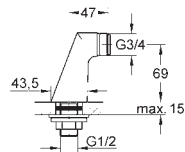

12 030 000

chrom

46,00

Przyłącze sztorcowe, DN 15

przyłącze kątowe 3/4" x 1/2"
przeciwzłazcze śrubowe 1/2"
wysięg 47 mm
GROHE StarLight powłoka chromowa