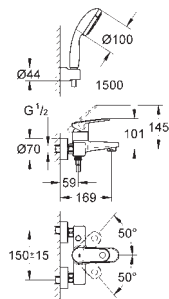

33 547 002

chrom

285,00

Europlus
Jednouchwytywa bateria wannowa
metalowa dźwignia
GROHE SilkMove głowica ceramiczna 46 mm
ogranicznik temperatury
GROHE StarLight powłoka chromowa
regulowany ogranicznik strumienia przepływu
minimalny przepływ 2,5 l/min
automatyczny przełącznik: wanna/prysznic
SpeedClean perlator
zintegrowany zawór zwrotny w wyjściu prysznica 1/2"
przyłącza S
zabezpieczenie przed przepływem zwrotnym
z zestawem prysznicowym
prysznic ręczny Euphoria 110 Champagne (27 222 000)
uchwyt prysznica ściennego (28 622 000)
wąż prysznicowy Relaxflex 1500 mm (28 151 001)