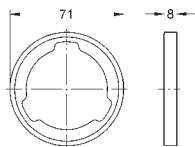

GROHE AKCESORIA DO SYSTEMÓW PRYSZNICOWYCH

Nr. kat.

Kolor

Cena (€)

27 180 000

chrom

43,00

Rainshower

Podkładka wyrównująca

do systemów Rainshower 27 174, 27 175, 27 032,
27 058, 27 030, 27 038, 27 089, 27 031

GROHE StarLight powłoka chromowa

27 933 000

chrom

87,00