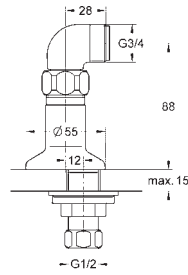

GROHE CZĘŚCI ZAMIENNE I AKCESORIA

Nr. kat.

Kolor

Cena (€)

12 041 000

chrom

106,00

Przyłącze sztorcowe, DN 15
przyłącze kątowe 3/4"
złącze śrubowe przyłącza 1/2"
otwór nakrętki: 10,5 mm
przeształność 12,5 mm
wysięg 30 mm
GROHE StarLight powłoka chromowa