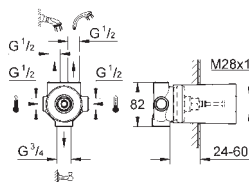

29 708 000

274,00

Przełącznik pięciodrożny

element do zabudowy podtynkowej, DN 15
bez elementów do montażu gotowego
zabudowa w ścianie
z ceramicznymi płytkami uszczelniającymi
przyłącze wody zimnej i ciepłej 1/2"
2 wyjścia 1/2"
wyjście wanny 3/4"
tuleja ochronna
głębokość zabudowy regulowana bezstopniowo
24-60 mm
odporny na korozję mosiądz DR