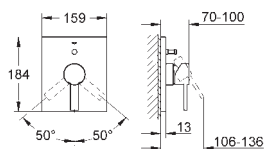

19 315 000 chrom 447,00

Allure
Jednouchwytna bateria wannowa
do montażu gotowego z
GROHE Rapido E 35 501 000 (zamawiany osobno)
bez elementów do zabudowy podtynkowej
GROHE StarLight powłoka chromowa
automatyczny przełącznik: wanna/prysznic
uszczelnienie rozety i trzpienia
metalowa rozeta
zakryte złącze śrubowe

35 501 000 99,00
GROHE Rapido E uniwersalny podtynkowy element jednouchwy