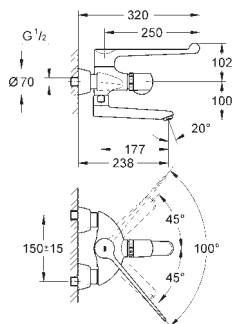

GROHE GROHTHERM ERGOMIX

Nr. kat.

Kolor

Cena (€)

34 018 000

chrom

934,00

Grotherm Ergomix

Bateria umywalkowa z termostatem, DN 15

do uruchamiania dźwigni ramieniem
montaż ścienny
metalowa dźwignia ramienna 250 mm
kąt obrotu 100°
metalowy ogranicznik krańcowy
głowica ceramiczna 1/2"
termoelement z materiału rozszerzalnego
pokrętło z wyborem temperatury
z ogranicznikiem bezpieczeństwa
pomiędzy 35°C i 45°C
urządzenie ułatwiające dezynfekcję
termiczną
obrotowa wylewka
regulator strumienia laminarnego 9 l/min.
ogranicznik ruchu, unieruchamiany
wbudowane zawory zwrotne
sitka do zanieczyszczeń
wysięg 238 mm
zakryte przyłącza S

GROHE StarLight powłoka chromowa

34 019 000

chrom

934,00