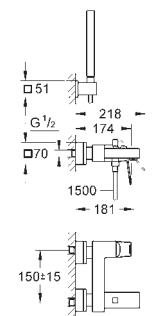

18 541 000 30,00

Eurocube
półka
do baterii prysznicowej 23145000

23 140 000 chrom 274,00

Eurocube
Jednouchwytywa bateria wannowa
montaż ścienny
metalowa dźwignia
GROHE SilkMove głowica ceramiczna 46 mm
GROHE StarLight powłoka chromowa
regulowany ogranicznik strumienia przepływu
automatyczny przełącznik: wanna/prysznic
perlator
zintegrowany zawór zwrotny w wyjściu prysznica 1/2"
zakryte przyłącza S
zabezpieczenie przed przepływem zwrotnym
opcjonalny ogranicznik temperatury (46 375 000)