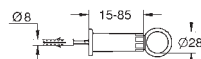

37 132 000

chrom

17,50

Obejma rury spłukującej

zamocowanie zakryte

do rury spłukującej $\varnothing$ 28 mm

do odstępów od ściany 15 - 85 mm