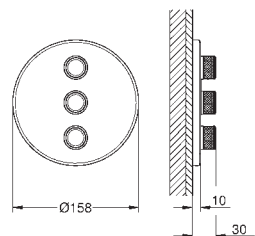

Grotherm SmartControl

Potrojný zawór odcinający

do montażu gotowego z

GROHE Rapido SmartBox 35 600 000 (zamawiany osobno)

metalowa rozeta ścienna z **GROHE QuickFix** (zakryte uszczelnienie rozety i mocowania trzpienia), regulacja 6°