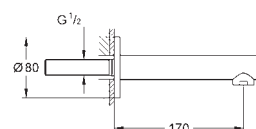

13 280 001 chrom 98,00

Concetto Wylewka wannowa
montaż ścienny
GROHE StarLight powłoka chromowa
perlator
gwint zewnętrzny 1/2"
min. rekomendowane ciśnienie 1,0 bar