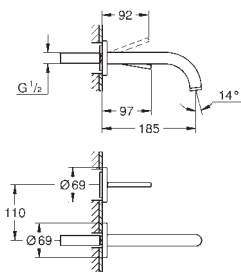

19 287 003	chrom	358,00
19 287 DC3	stal nierdzewna	465,00
19 287 AL3	brushed hard graphite	501,00

Atrio
2-otworowa bateria umywalkowa
montaż ścienny
bez elementów do zabudowy podtynkowej
do montażu gotowego z
23 429 000 (zamawiany osobno)
GROHE FeatherControl głowica typu Joystick
GROHE StarLight powłoka chromowa
GROHE EcoJoy perlator 5.7 l/min
rozstaw między wylewką a dźwignią 110 mm
wysięg 185 mm

nowość