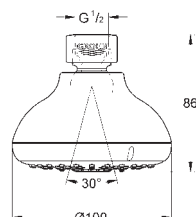

GROHE DESZCZOWNICE

Nr. kat.

Kolor

Cena (€)

nowość