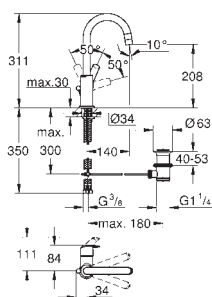

23 537 002

chrom

149,00

Eurosmart
Bateria umywalkowa, DN 15
Rozmiar L

montaż jednootworowy
metalowa dźwignia
GROHE SilkMove głowica ceramiczna 28 mm
z ogranicznikiem temperatury
GROHE StarLight powłoka chromowa
GROHE EcoJoy perlator 5,7 l/min
GROHE QuickFix system szybkiego montażu
obrotowa wylewka
kąt obrotu 360°
zestaw odpływowy z drążkiem pociągającym 1 1/4"
giętkie węże przyłączeniowe