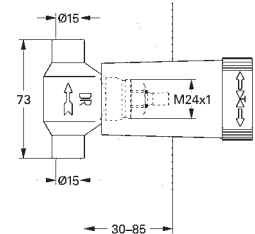

29 801 000

24,00

Elementy wewnętrzne zaworu podtynkowego, DN 15

zmontowana wstępnie głowica 1/2"
krótki trzpień, tuleja ochronna
połączenie lutowane Ø15 mm
odporny na korozję mosiądz DR

29 803 000

39,00

ditto, połączenie lutowane Ø 18 mm

29 804 000

42,00

ditto, połączenie lutowane Ø 22 mm