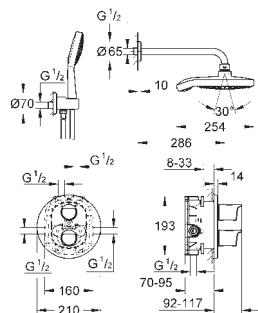

34 283 001 chrom 843,00

Grotherm 2000
Podtynkowy zestaw prysznicowy z deszczownicą
Power&Soul Cosmopolitan 190
elementy składowe:
Grotherm 2000 bateria termostatyczna (19 355 001)
Rapido T termostatyczny element podtynkowy (35 500 000)
Power&Soul Cosmopolitan deszczownica (27 764 000)
ramię prysznicza (28 576 000)
Power&Soul Cosmopolitan 115 słuchawka prysznicowa (27 660 000)
przyłącze ścienne ze zintegrowanym uchwytem prysznicza (28 628 000)
Silverflex wąż prysznicowy 1500 mm (28 364 000)
min. rekomendowane ciśnienie 1,0 bar

19 243 001 chrom 44,00

Grotherm 2000
Element zewnętrzny zaworu podtynkowego
do montażu gotowego z
35 028 000
GROHE StarLight powłoka chromowa
do zaworów podtynkowych, 1/2", 3/4", 1"
głębokość zabudowy regulowana bezstopniowo 20 - 80 mm
rozeta metalowa
uchwyt z przyciskiem oszczędnościowym do przykręcenia