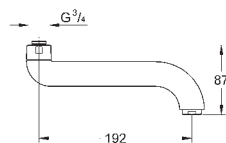

Wylewka do termostatu Europlus E

192 mm