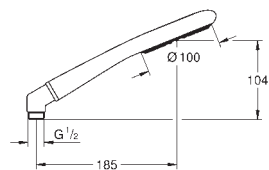

GROHE RAINSHOWER

Nr. kat. Kolor Cena (€)

27 377 000 chrom 68,00

Rainshower Icon 100
Jednostrumieniowy prysznic ręczny
strumień Rain
metalowy uchwyt na słuchawkę prysznicową
GROHE EcoJoy, ogranicznik przepływu 9,5 l/min
GROHE CoolTouch
GROHE DreamSpray perfekcyjny natrysk
GROHE StarLight powłoka chromowa
SpeedClean system przeciw osadom wapiennym
wewnętrzny kanał wodny
nadaje się do podgrzewaczy przepływowych
min. rekomendowane ciśnienie 1,0 bar

27 375 000 chrom 68,00
bez ogranicznika przepływu