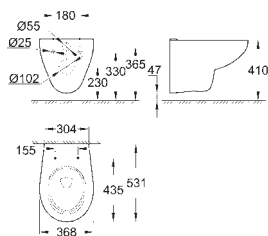

39 427 000 N

biel alpejska

67,99

Bau Ceramic
Miska WC wisząca
do podtynkowych zbiorników spłukujących
bez kołnierza
odpływ poziomy
objętość spłukiwania 6/3 l
ceramika
16 sztuk na palecie

nowość