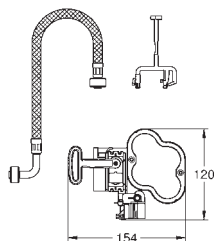

3 m kabel podłączeniowy

do podłączenia transformatora i elektroniki

kabel 3m z wtyczką

znak CE

bez przycisku uruchamiającego i poręczy

39 141 000

558,00

Radioelektronika