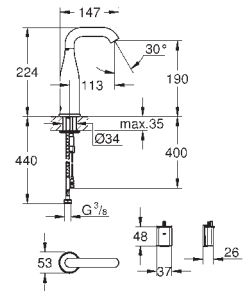

Essence E

Elektronika na podczerwień do umywalki bez mieszacza

z czujnikiem podczerwi do komunikacji dwukierunkowej do monitorowania, konfigurowania i celów serwisowych do wody zimnej lub zmieszanej

6V bateria litowa, Typ CR-P2

żywność baterii: około 7 lat (150 załączeń/dzień)

GROHE StarLight powłoka chromowa regulowany kąt obrotu 0° / 150° / 360°

strumień laminarny 5,0 l/min

giętki wąż przyłączeniowy

sitka do zanieczyszczeń

ze zintegrowanym elektrozworem

bateria zewnętrzna

system szybkiego montażu

wielostopniowy wskaźnik stanu baterii

7 programów wstępnych

- automatyczne spłukiwanie

- dezynfekcja termiczna

- tryb czyszczenia

• dodatkowe funkcje i precyzyjne ustawienia za pomocą pilota (36 407 001)

znak CE

I klasa głośności według normy DIN 4109

klasa bezpieczeństwa IP 57

min. rekomendowane ciśnienie 1,0 bar