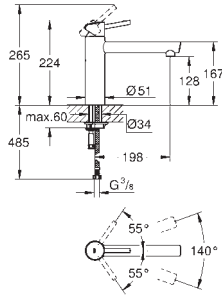

31 128 001
31 128 DC1

chrom
stal nierdzewna

201,00
260,00

Concetto
Jednouchwytywa bateria kuchenna 1/2"
średnia wylewka
montaż jednootworowy
GROHE StarLight powłoka chromowa
GROHE SilkMove głowica ceramiczna 35 mm
perlator
regulowany ogranicznik strumienia przepływu
obrotowa wylewka
kąt obrotu 140°
giętkie węże przyłączeniowe
system szybkiego montażu
min. rekomendowane ciśnienie 1,0 bar