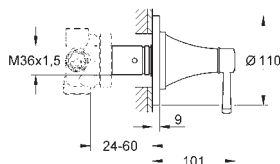

19 942 000
19 942 IGO

chrom
chrom / złoty

151,00
186,00

Grandera

Przełącznik pięciodrożny

do montażu gotowego z
29 708 000
bez elementów do zabudowy podtynkowej
GROHE StarLight powłoka chromowa
min. rekomendowane ciśnienie 1,0 bar