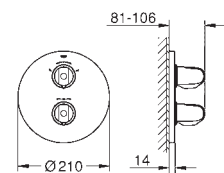

Grotherm 1000
wannowa bateria termostaticzna ze zintegrowanym przełącznikiem
do montażu gotowego z
GROHE Rapido T 35 500 000 (zamawiany osobno)
GROHE QuickFix rozeta ścienna (z uszczelnieniem, zakryte mocowania)
GROHE StarLight powłoka chromowa
GROHE MetalGrip ergonomiczne uchwyty
GROHE SafeStop blokada na 38°C
GROHE SafeStop Plus w zestawie opcjonalny ogranicznik temperatury 43°C
GROHE AquaDimmer Plus zawierający następujące funkcje:
- przycisk **GROHE EcoButton** (przycisk wspomagający redukcję przepływu wody)
- regulacja strumienia przepływu
- przełącznik: wanna/ prysznic
bez elementów do zabudowy podtynkowej
min. rekomendowane ciśnienie 1,0 bar
GROHE EcoJoy mniejsze zużycie wody

35 500 000	237,00
GROHE Rapido T uniwersalny podtynkowy element termostaticzny	

34 573 000	chrom	370,00