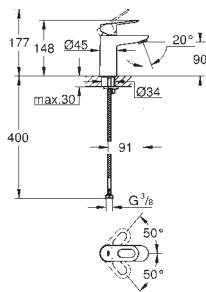

23 337 000

chrom

73,00

BauLoop
Bateria umywalkowa, DN 15
Rozmiar S

montaż jednootworowy
metalowa dźwignia
GROHE Longlife głowica ceramiczna 28 mm
GROHE StarLight powłoka chromowa
GROHE EcoJoy mniejsze zużycie wody
GROHE EcoJoy perlator 5,7 l/min
system szybkiego montażu
bez zestawu odpływowego
giętkie węże przyłączeniowe
min. rekomendowane ciśnienie 1,0 bar