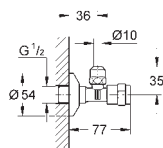

41 263 000 chrom 20,00

Eggemann
EGAPLUS zawór kątowy 1/2"
przyłącze ścienne 1/2"
gwint zewnętrzny 3/8"
z kompensacją długości
z nakrętką zaciskową Ø 10 mm
głowica
ergonomiczne uchwyty
oznakowanie neutralne
metalowa rozeta