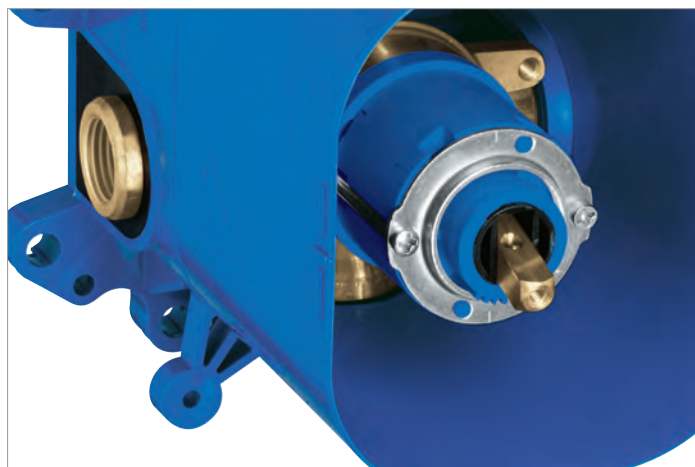

Wyjątkowo płaski element umożliwiający uniwersalną instalację. Dzięki głębokości zaledwie 70 mm GROHE Rapido można zamontować w każdej ścianie, czego nie można powiedzieć o produktach konkurencji. Bez względu na rodzaj zabudowy oraz na to, czy wyposażasz nowe pomieszczenie, czy też odświeżasz wnętrze – GROHE Rapido jest idealnym rozwiązaniem w każdej sytuacji.

Szybki i bezpieczny montaż. Osłona zabudowy, korpus baterii oraz głowica tworzą razem kompaktowe urządzenie. Testy montażu i całościowe testy w fabryce zapewniają długotrwałe, bezproblemowe działanie i brak wycieków.

Ponieważ element termostatyczny wyposażony jest w trzecie wyjście – następną cechą dostępną w standardzie – oferuje jeszcze więcej możliwości stworzenia uniwersalnej przestrzeni prysznicowej. Trzecie wyjście jest obsługiwane dodatkowym zaworem podtynkowym. Dzięki doskonałemu przepływowi wody, wynoszącemu ponad 50 litrów na minutę, Rapido T jest również doskonałym wyborem w przypadku niestandardowego prysznica składającego się z prysznica górnego, ręcznego oraz pryszniców bocznych.

Jeśli zajdzie taka potrzeba, urządzenie zabezpieczające zawór antyskażeniowy zgodne z normą EN 1717 może zostać na miejscu zmodernizowane, aby mogło zastąpić zwyczajny zawór zwrotny. Równie prosty jest zabieg przebrojenia przelewu wannowego – połączonego zestawu napełniającego wody (Talentofill) – na potrzeby baterii termostatycznej i baterii mieszaczej, tak aby zachować zgodność ze standardami bezpieczeństwa.