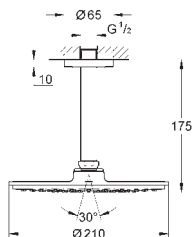

26 053 000 chrom 385,00

ditto, bez ogranicznika przepływu