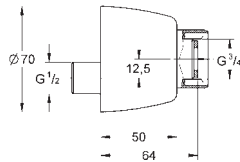

12 051 000 chrom 52,00

Przyłącze S
1/2" x 3/4"
tuleja gwintowana do zakrycia nakrętki złączkowej
i rozety
uszczelnienie przy ścianie
obszar przestawialności 12,5 mm
pasuje do gwintów 1/2"
GROHE StarLight powłoka chromowa