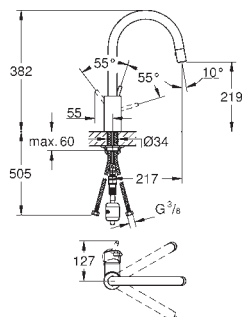

31 483 001
31 483 DC1

chrom
stal nierdzewna

246,00
315,00

Concetto
Jednouchwytywa bateria kuchenna 1/2"
wysoka wylewka
montaż jednootworowy
GROHE StarLight powłoka chromowa
GROHE SilkMove głowica ceramiczna 35 mm
regulator przepływu
wyciągana wylewka
przełącznik: perlator/ prysznic **SpeedClean**
automatyczne przełączanie na perlator
regulowany ogranicznik strumienia przepływu
obrotowa wylewka
kąt obrotu 360°
zabezpieczenie przed przepływem zwrotnym
giętkie węże przyłączeniowe
system szybkiego montażu