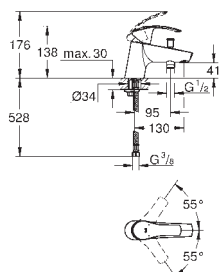

33 412 002

chrom

124,00

Eurosmart
Jednouchwytna bateria wannowa
montaż jednocierowory
metalowa dźwignia
głowica ceramiczna 35 mm **GROHE SilkMove**
z ogranicznikiem temperatury
GROHE StarLight powłoka chromowa
GROHE QuickFix system szybkiego montażu
regulowany ogranicznik strumienia przepływu
automatyczny przełącznik: wanna/prysznic
perlator
zintegrowany zawór zwrotny w wyjściu prysznic 1/2"
giętkie węże przyłączeniowe
zabezpieczenie przed przepływem zwrotnym