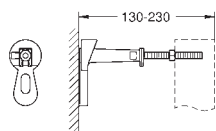

Rapid SL kątownik ścienny

do montażu przyściennego do mocowania elementów na murze lub przed ścianą szkieletową
bezzstopniowa regulacja głębokości 130 - 230 mm
do montażu pojedynczego lub szynowego
materiał mocujący
2 sztuki