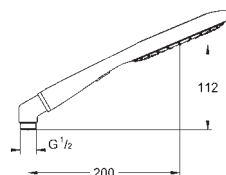

27 444 000 pomarańczowy 96,00

Rainshower Icon 150
Prysznic ręczny 2 strumienie
Rain, SmartRain
funkcja Eco (redukcja przepływu)
metalowe kolanko do łączenia prysznic ręcznego z węzem prysznicowym
GROHE EcoJoy mniejsze zużycie wody
GROHE CoolTouch
GROHE DreamSpray perfekcyjny natrysk
GROHE StarLight powłoka chromowa
SpeedClean system przeciw osadom wapiennym
wewnętrzny kanał wodny
uniwersalny montaż, pasuje do wszystkich standardowych węży prysznicowych.
nadaje się do podgrzewaczy przepływowych

PRYSZNICE