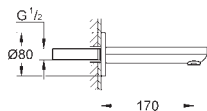

Eurosmart Cosmopolitan
Wylewka wannowa
montaż ścienny
GROHE StarLight powłoka chromowa
perlator
gwint zewnętrzny 1/2"
wysięg wylewki 170 mm
min. rekomendowane ciśnienie 1,0 bar

13 262 000 chrom 110,00