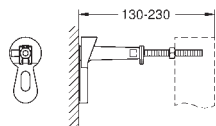

Rapid SL kątownik ścienny

do montażu przyściennego
do mocowania elementów na murze
lub przed ścianą szkieletową
beźstopniowa regulacja głębokości
130 - 230 mm
do montażu pojedynczego lub szynowego
materiał mocujący
2 sztuki