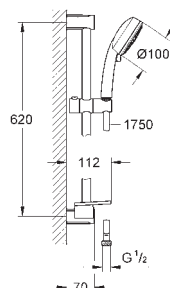

New Tempesta Cosmopolitan 100 Zestaw prysznicowy, 4 strumienie

elementy składowe:

prysznic ręczny (27 575 002)
drążek prysznicowy, 600 mm (27 521 000)
wąż prysznicowy Relaxaflex
1750 mm 1/2" x 1/2" (28 154 001)
półka **GROHE EasyReach** (27 596 000)
GROHE EcoJoy, ogranicznik przepływu 9,5 l/min
GROHE DreamSpray perfekcyjny natrysk
GROHE StarLight powłoka chromowa
SpeedClean system przeciw osadom wapiennym
wewnętrzny kanał wodny
nadaje się do podgrzewaczy przepływowych
min. rekomendowane ciśnienie 1,0 bar

nowość