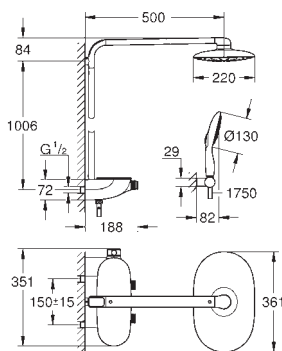

26 361 LS0

moon white

1 360,00

Rainshower System SmartControl 360 MONO
System prysznicowy z termostatem do montażu ściennego

elementy składowe:

poziome ramię prysznicowe 500 mm

SmartControl termostaat

przełącznik: deszczownica/ prysznic ręczny

Rainshower 360 MONO deszczownica; biała tarcza deszczownicy

rodzaje strumieni: GROHE PureRain/GROHE Rain O² spray*

Power&Soul 130 słuchawka prysznicowa (27 673 LS0); biała tarcza słuchawki,

4 strumienie: GROHE Rain O², Rain, Bokoma Spray, Jet

uchwyt na słuchawkę prysznicową (27 055 000)

Silverflex wąż prysznicowy 1750 mm (28 388 000)

minimalny przepływ 10 l/min

GROHE DreamSpray perfekcyjny natrysk

GROHE StarLight powłoka chromowa

GROHE CoolTouch brak ryzyka oparzeń o gorące powierzchnie

GROHE TurboStat głowica termostaatyczna

GROHE EcoJoy mniejsze zużycie wody

GROHE SafeStop blokada na 38°C

GROHE SafeStop Plus w zestawie opcjonalny ogranicznik temperatury 43°C

przełącznik SmartControl, regulacja przepływu wody: od

oszczędnego EcoJoy do pełnego Full Flow

GROHE EasyReach półka prysznicowa

SpeedClean system przeciw osadom wapiennym

wewnętrzny kanał wodny

przystosowany do podgrzewaczy

przepływowych o mocy min. 18 kW

Twistfree system zapobiegający skręcaniu węża prysznicowego

* do wyboru przy pierwszej instalacji; ustawienie fabryczne: strumień GROHE PureRain