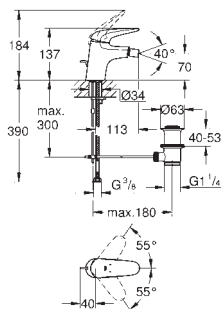

23 720 003
23 720 LS3

chrom
moon white/chrom

109,00
141,00

Eurostyle
Jednouchwytowa bateria bidetowa, DN 15
Rozmiar S
montaż jednoczłonowy
pełna, metalowa dźwignia
GROHE SilkMove głowica ceramiczna 35 mm
regulowany ogranicznik strumienia przepływu
z ogranicznikiem temperatury
GROHE StarLight powłoka chromowa
GROHE EcoJoy perlator 5,7 l/min
GROHE QuickFix system szybkiego montażu
z przegubem kulowym
zestaw odpływowy z drążkiem pociągany 1 1/4"
giętkie węże przyłączeniowe