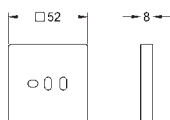

Euphoria Cube

Podkładka wyrównująca

do systemów prysznicowych Euphoria Cube

GROHE StarLight powłoka chromowa