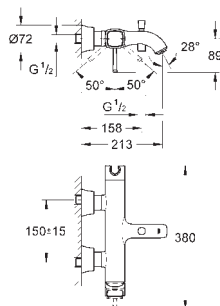

23 317 000
23 317 IGO

chrom
chrom / złoty

530,00
689,00

Grandera
Jednouchwytowa bateria wannowa
montaż ścienny
GROHE SilkMove głowica ceramiczna 46 mm
GROHE StarLight powłoka chromowa
regulowany ogranicznik strumienia przepływu
zintegrowany uchwyt prysznicza
automatyczny przełącznik: wanna/prysznic
perlator
zintegrowany zawór zwrotny w wyjściu prysznicza 1/2"
zakryte przyłącza S
zabezpieczenie przed przepływem zwrotnym
min. rekomendowane ciśnienie 1,0 bar