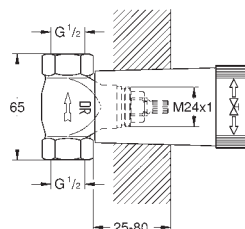

do zaworów podtynkowych, 1/2", 3/4", 1"
bez elementów do zabudowy podtynkowej
głębokość zabudowy regulowana bezstopniowo
16 - 38 mm

metalowe pokrętło
rozeta z uszczelnieniem

GROHE StarLight powłoka chromowa