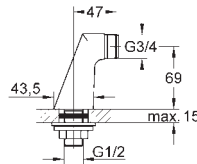

GROHE CZĘŚCI ZAMIENNE I AKCESORIA

Nr. kat.

Kolor

Cena (€)

12 041 000

chrom

106,00

Przyłącze sztorcowe, DN 15
przyłącze kątowe 3/4"
złącze śrubowe przyłącza 1/2"
otwór nakrętki: 10,5 mm
przeształność 12,5 mm
wysięg 30 mm
GROHE StarLight powłoka chromowa