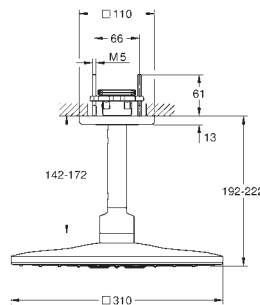

26 481 LS0

moon white

625,00

Rainshower 310 SmartActive Cube

Deszczownica z przepustem stropowym 142 mm, 2 strumienie

elementy składowe:

Rainshower 310 SmartActive Cube deszczownica

biała tarcza deszczownicy

2 rodzaje strumieni

GROHE PureRain, ActiveRain

przepust stropowy 142 mm

GROHE DreamSpray perfekcyjny natrysk

GROHE StarLight powłoka chromowa

SpeedClean system przeciw osadom wapiennym

wewnętrzny kanał wodny

wymagany zestaw montażowy 26 483 000 lub 26 484 000 - zamawiany osobno

nowość