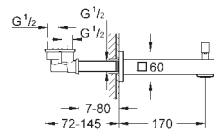

13 304 000

chrom

131,00

Wylewka wannowa

montaż ścienny
GROHE StarLight powłoka chromowa
perlator
automatyczny przełącznik: wanna/prysznic
z podtynkowym elementem łączącym
gwint zewnętrzny 1/2"
wysięg wylewki 170 mm
min. rekomendowane ciśnienie 1,0 bar