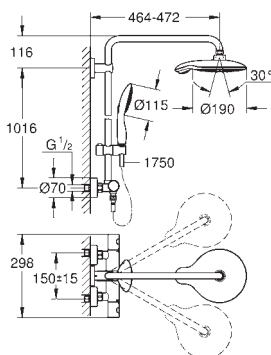

wyposażenie opcjonalne:

GROHE EasyReach półka z bezpiecznego szkła (26 362 LN0)

26 186 000

chrom

643,00

Euphoria Power&Soul System 190

System prysznicowy z termostatem do montażu ściennego

elementy składowe: