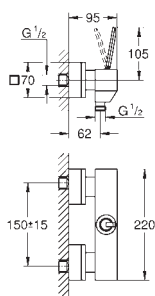

23 665 000 chrom 277,00

Eurocube Joy
Jednouchwytowa bateria prysznicowa
montaż ścienny
metalowa dźwignia
GROHE FeatherControl głowica typu Joystick
GROHE StarLight powłoka chromowa
wyjście prysznicza na dole 1/2"
ze zintegrowanym zaworem zwrotnym
zabezpieczenie przed przepływem zwrotnym