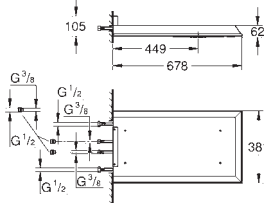

Rainshower F-Series 15"

Deszczownica 3 strumieniowa

strumienie Rain, Bokoma Spray, Kaskada

wymiary: 381 mm (szerokość) x 62 mm (wysokość) x 678 mm (głębokość)
metal

GROHE DreamSpray perfekcyjny natrysk

GROHE StarLight powłoka chromowa

szeroki strumień GROHE XL Waterfall

SpeedClean system przeciw osadom wapiennym

przepływy przy ciśnieniu 3 bar:

1 x Rain 300 mm: ok. 20 l/min

1 x Kaskada; 20 l/min

2 x Kaskada; 32 l/min

4 x Bokoma Spray : 20 l/min

wymaga elementu montażowego (26 042 000) – do zamówienia osobno

sterowanie deszczownicą przez 4 dopływy wody

rekomendacja: Grohtherm F bateria termostatyczna

27 618 000 i 35 500 000

zawór potrójny 27 625 000, 35 031 000

26 042 000

214,00