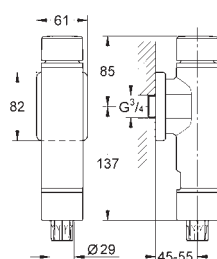

37 349 000

chrom

231,00

Rondo A.S.
Ciśnieniowy automat spłukujący
tylko do instalacji zasilającej DN 20

z mosiądzu

zintegrowany zawór odcinający

GROHE StarLight powłoka chromowa
do misek sedesowych z płytkim i głębokim
spłukiwaniem

przycisk uruchamiania i nakrętka na
wyjściu z tworzywa sztucznego
z regulacją strumienia spłukującego
regulacja **6 - 9 l**

z rozetą

ciśnienie przepływu min 1,2 bar

maksymalne ciśnienie robocze 5 bar

armatura I klasy głośności