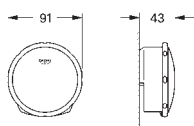

19 952 000 chrom 167,00

Talentofill
Zestaw napelniający, odpływowy i przelewowy do wanien
zestaw do montażu gotowego
elementy składowe:
rozeta, element odpływu, korek odpływu, osprzęt montażowy
do zastosowania z 28 990 000, 28 991 000
GROHE StarLight powłoka chromowa