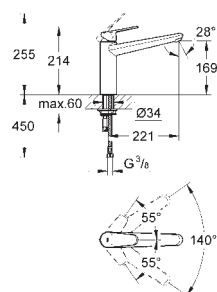

33 770 002

chrom

211,00

Eurodisc Cosmopolitan
Jednouchwytywa bateria kuchenna 1/2"
średnia wylewka
montaż jednootworowy
GROHE StarLight powłoka chromowa
GROHE SilkMove głowica ceramiczna 35 mm
perlator
regulowany ogranicznik strumienia przepływu
obrotowa wylewka
kąt obrotu 140°
giętkie węże przyłączeniowe
system szybkiego montażu