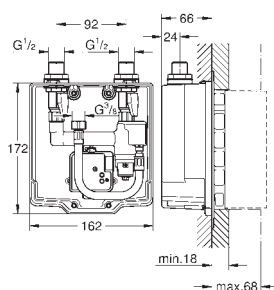

36 336 000

304,00

Eurosmart Cosmopolitan E

Puszka do zabudowy podtyinkowej, DN 15

z zakrytym, ustawionym wstępnie termostatycznym urządzeniem mieszającym

zabudowa w ścianie

pasujący do zestawów do montażu gotowych IR

2 blokady wstępne

zawór zwrotny

przyłącze do zasilania zewnętrznego