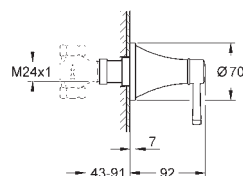

19 944 000
19 944 IGO

chrom
chrom / złoty

109,00
142,00

Grandera

Element zewnętrzny zaworu podtynkowego

do montażu gotowego z
35 028 000
29 032 000 (wstępnie zamontowana głowica 1/2")
29 068 000 (wstępnie zamontowana głowica 1/2" - nie stosować jako odcięcie wody)
GROHE StarLight powłoka chromowa
głębokość zabudowy regulowana bezstopniowo
zakres regulacji 43 - 91 mm
do montażu z zaworem (35 029 000)