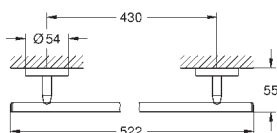

40 459 001 N

chrom

22,91

BauCosmopolitan
Wieszak na ręcznik kąpielowy

materiał: metal
522 mm (rozstaw otworów 430 mm)
ukryte mocowanie
GROHE StarLight powłoka chromowa