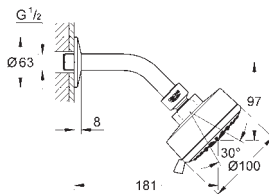

26 088 001

chrom

55,00

New Tempesta 100

Prysznic górny, 3 strumienie

GROHE Rain O², Rain, Massage
obrotowe złącze kulowe +/- 15°
ramię prysznica z połączeniem gwintowanym 1/2" rozeta

GROHE DreamSpray perfekcyjny natrysk

GROHE StarLight powłoka chromowa

SpeedClean system przeciw osadom wapiennym

wewnętrzny kanał wodny

nadaje się do podgrzewaczy przepływowych

min. rekomendowane ciśnienie 1,0 bar

nowość