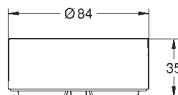

nowość

22 505 LN0 N

biel

49,99

GROHE Sense

Inteligentny czujnik wody

do bezprzewodowej sieci LAN, zasilany baterią
alarmuje o przecieku

rejestruje temperaturę i wilgotność w pomieszczeniu

wysyła aktualizację o temperaturze i wilgotności raz dziennie

dostosowanie ustawień za pomocą aplikacji GROHE Ondus na iOS i Android

wysyła ostrzeżenia poprzez czerwone pulsujące światło, brzęczyk i powiadomienie na smartfona

do umieszczania na płaskiej, nieprzewodzącej powierzchni

obsługuje połączenia do bezprzewodowej sieci LAN chronione hasłem o długości do 32 znaków

LongLife Battery: przewidywana żywotność do 4 lat, w zależności od używania czujnika wody
w zestawie:

- 1 x czujnik wody
- 3 x bateria AAA

znak CE

LAN 2,4 GHz

Wyprodukowano w Niemczech

nowość

22 594 LN0 N

biel

141,66