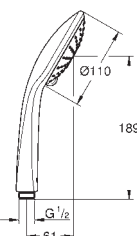

27 238 000 chrom 44,00

Euphoria 110 Duo
Prysznic ręczny 2 strumienie
Rain, SmartRain
GROHE EcoJoy, ogranicznik przepływu 9,5 l/min
GROHE DreamSpray perfekcyjny natrysk
GROHE SprayDimmer (bezstopniowa redukcja przepływu)
GROHE StarLight powłoka chromowa
SpeedClean system przeciw osadom wapiennym
wewnętrzny kanał wodny
nadaje się do podgrzewaczy przepływowych
min. rekomendowane ciśnienie 1,0 bar

27 220 000 chrom 41,00
bez ogranicznika przepływu