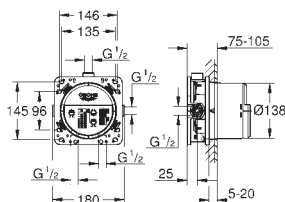

GROHE Rapido SmartBox

Uniwersalny element podtynkowy 1/2"

3 wyjścia wody 1/2"

2 podłączenia wody od dołu

głębokość instalacji 75-105 mm

mosiężne przyłącza

wstępnie zamontowane przyłącze do płukania

stabilna obudowa i pokrywa ochronna

przygotowane otwory montażowe

do suchej i mokrej zabudowy

uszczelka

bez zestawu do montażu gotowego

14 055 000

141,00