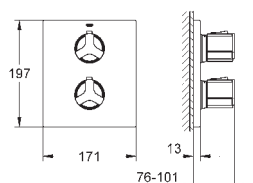

19 380 000 chrom 599,00

Allure
Bateria termostatyczna
do obsługi jednego wyjścia wody
do montażu gotowego z
GROHE Rapido T 35 500 000 (zamawiany osobno)
GROHE StarLight powłoka chromowa
pokrętło z wyborem temperatury
z blokadą **GROHE SafeStop** przy 38°C
GROHE SafeStop Plus w zestawie opcjonalny ogranicznik temperatury 43°C
pokrętło z regulacją strumienia przepływu z **GROHE EcoButton** (przycisk
oszczędnościowy)
uszczelnienie rozety i trzpienia
metalowe pokrętła
metalowa rozeta
zakryte mocowanie
głowica ceramiczna 1/2", 180°
bez elementów do zabudowy podtynkowej

35 500 000 237,00
GROHE Rapido T uniwersalny podtynkowy element termostatyczny