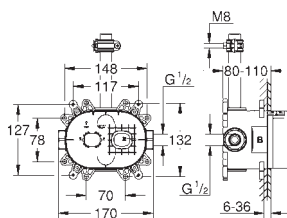

Rainshower 360

Element podtynkowy do montażu ramienia prysznicowego 26 254 000 / 26 450 000

wyjście 1/2"

mocowanie w ścianie

szczelna obudowa

zdejmowana pokrywa ochronna z instrukcją montażu

26 449 000

139,00