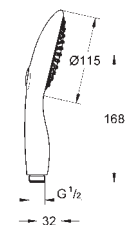

27 671 LSO moon white 75,00

Power&Soul 115
Prysznic ręczny, 2 strumienie, biała tarcza prysznicza
GROHE Rain O², Rain
GROHE EcoJoy, ogranicznik przepływu 9,5 l/min
GROHE DreamSpray perfekcyjny natrysk
GROHE One-click showering wybór rodzaju strumienia prysznicza za pomocą przycisku
GROHE StarLight powłoka chromowa
SpeedClean system przeciw osadom wapiennym
wewnętrzny kanał wodny
uniwersalny montaż, pasuje do wszystkich standardowych węży prysznicowych.
nadaje się do podgrzewaczy przepływowych