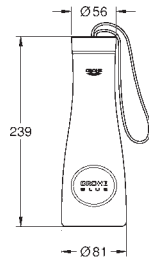

GROHE BLUE AKCESORIA

Nr. kat.

Kolor

Cena (€)

40 848 000 N

8,33

**GROHE Blue
Bidon**

bidon z tritanu z logo GROHE Blue
wolna od BPA (Bisphenol A)
korek z uchwytem
pojemność 500 ml