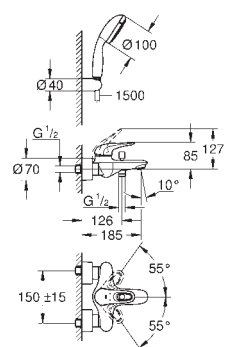

33 592 30A chrom 158,00

Eurostyle
Jednouchwytywa bateria wannowa
montaż ścienny
metalowa dźwignia
GROHE SilkMove głowica ceramiczna 35 mm z ogranicznikiem temperatury
GROHE StarLight powłoka chromowa regulowany ogranicznik strumienia przepływu automatyczny przełącznik: wanna/prysznic perlator
wyjście prysznica 1/2" ze zintegrowanym zaworem zwrotnym
zakryte przyłącza S
metalowa rozeta ścienna
zabezpieczenie przed przepływem zwrotnym
z zestawem prysznicowym Tempesta
elementy składowe:
prysznic ręczny New Tempesta 100, 2 strumienie, (26 161 001)
uchwyt prysznica ściennego (28 605 000)
wąż prysznicowy Relexaflex 1500 mm (28 151 001)

nowość