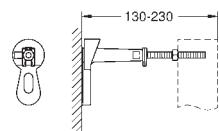

38 558 00M

19,00

Rapid SL kątownik ścienny
do montażu przyściennego
do mocowania elementów na murze lub przed ścianą szkieletową
bezstopniowa regulacja głębokości 130 - 230 mm
do montażu pojedynczego lub szynowego materiału mocujący
2 sztuki