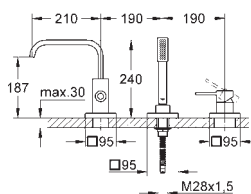

Allure
3-otworowa bateria wannowa
do montażu na ławie z płytek okładzinowych
GROHE StarLight powłoka chromowa
do montażu z elementem podtynkowym 33 339 000 (zamawiany osobno)
bez elementu montażowego
elementy składowe:
mieszacz jednouchwytowy
wylewka wannowa z automatycznym przełącznikiem: wanna/prysznic
Sena prysznic ręczny (28 034 000)
metalowy wąż prysznicowy 2000 mm (28 146 000)
min. rekomendowane ciśnienie 1,0 bar

33 339 000 785,00