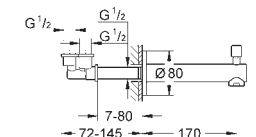

13 281 001 chrom 131,00

Concetto Wylewka wannowa z przełącznikiem
montaż ścienny
GROHE StarLight powłoka chromowa
perlator
automatyczny przełącznik: wanna/prysznic
gwint zewnętrzny 1/2"