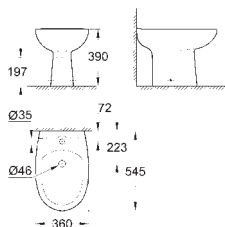

39 432 000 N

biel alpejska

114,99

Bau Ceramic Bidet stojący
z 1 otworem
z przelewem
zestaw mocujący w komplecie
ceramika
12 sztuk na palecie

nowość