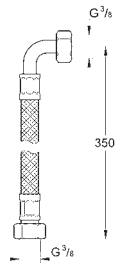

Wąż przyłączeniowy
300 mm
3/8" x 3/8"

45 120 000

chrom

16,00