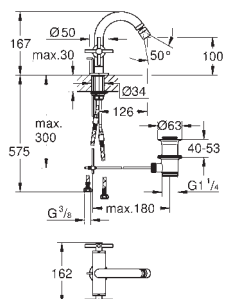

nowość

24 027 003
24 027 DC3
24 027 AL3

chrom
stal nierdzewna
brushed hard graphite

406,00
527,00
568,00

Atrio
Jednootworowa bateria bidetowa, DN 15
Rozmiar M

głowice ceramiczne 1/2", 90°
GROHE StarLight powłoka chromowa
system szybkiego montażu
perlator z przegubem kulowym
wylewka U
zestaw odpływowi z drążkiem pociągającym 1 1/4"
giętkie węże przyłączeniowe z pokrętkami krzyżakowymi
W zestawie są dwa różne zestawy zaślepek, jeden zestaw z oznaczeniem „H” i „C”, jeden zestaw bez oznakowania.