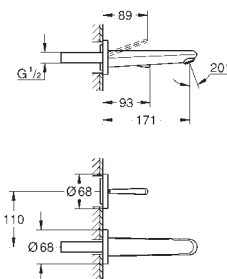

19 968 000
19 968 LS0

chrom
moon white/chrom

216,00
282,00

Eurodisc Joy

2-otworowa bateria umywalkowa

Rozmiar M

montaż ścienny

do montażu gotowego z

23 429 000 (zamawiany osobno)

bez elementów do zabudowy podtynkowej

metalowa dźwignia

GROHE StarLight powłoka chromowa

GROHE EcoJoy SpeedClean perlator 5.7 l/min

rozstaw między wylewką a dźwignią 110 mm

wysięg 171mm

min. rekomendowane ciśnienie 1,0 bar