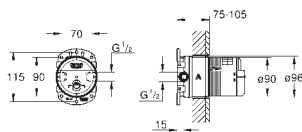

GROHE DESZCZOWNICE

Nr. kat.

Kolor

Cena (€)

nowość

26 484 000

chrom

95,00

Rainshower Uniwersalny element podtynkowy 1/2"

do deszczownic
26 475 / 26 477 / 26 479 / 26 481
2 wejścia, 1/2"
głębokość instalacji 75-105 mm
mosiężne przyłącza
stabilna obudowa i pokrywa ochronna
szczelna obudowa
uszczelka
zintegrowana wtyczka do przepłukiwania
GROHE EcoJoy ogranicznik przepływu 9,5 l/min
bez zestawu do montażu gotowego

26 255 000

chrom

1 410,00