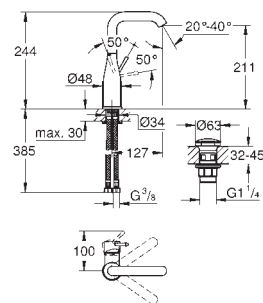

23 799 001 chrom 171,00

Essence
Bateria umywalkowa, DN 15

Rozmiar L
montaż jednocentrowy
metalowa dźwignia
GROHE SilkMove głowica ceramiczna 28 mm z ogranicznikiem temperatury
GROHE StarLight powłoka chromowa
GROHE EcoJoy perlator 5,7 l/min
GROHE AquaGuide regulowany perlator
GROHE QuickFix Plus system instalacyjny
obrotowa wylewka z perlatozem i ogranicznikiem obrotu
bez zestawu odpływowego
z korkiem push-open 1 1/4"
giętkie węże przyłączeniowe
min. rekomendowane ciśnienie 1,0 bar