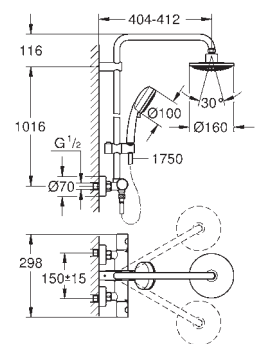

New Tempesta Cosmopolitan 160

System prysznicowy z termostatem do montażu ściennego

elementy składowe:

- poziome obrotowe ramię 390 mm
- termostat natynkowy z funkcją Aquadimmer
- przełącznik: deszczownica/ prysznic ręczny
- prysznic górny, 1 strumień (28 232 000)
- z przegubem kulowym
- kąt obrotu $\pm 15^\circ$
- prysznic ręczny New Tempesta Cosmopolitan 100 (27 571 001)
- 2 rodzaje strumieni
- Rain, Jet
- regulowany uchwyt prysznica
- **Silverflex** wąż prysznicowy 1750 mm (28 388 000)
- **GROHE TurboStat** głowica termostatyczna
- **GROHE SafeStop** blokada na 38°C
- **GROHE SafeStop Plus** w zestawie opcjonalny ogranicznik temperatury 43°C
- **GROHE DreamSpray** perfekcyjny natrysk
- **GROHE StarLight** powłoka chromowa
- **SpeedClean** system przeciw osadom wapiennym
- wewnętrzny kanał wodny
- **Twistfree** system zapobiegający skręcaniu węża prysznicowego
- przystosowany do podgrzewaczy przepływowych o mocy min. 18 kW
- min. przepływ 7 l/min.
- wyposażenie opcjonalne:
- **GROHE EasyReach** półka z bezpiecznego szkła (26 362 LN0)