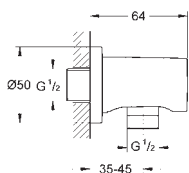

27 057 000 chrom 52,00
27 057 DC0 stal nierdzewna 63,00
27 057 LS0 moon white/chrom 65,00
27 057 BE0 polished nickel 65,00
27 057 EN0 brushed nickel 65,00
27 057 GL0 cool sunrise 72,00
27 057 GN0 brushed cool sunrise 65,00
27 057 DA0 warm sunset 72,00
27 057 DL0 brushed warm sunset 72,00
27 057 A00 hard graphite 65,00
27 057 AL0 brushed hard graphite 72,00

Rainshower
Kolanko przyłączeniowe ścienne,
DN 15
gwint zewnętrzny
z okrągłą rozetą
zabezpieczenie przed przepływem zwrotnym
GROHE StarLight powłoka chromowa