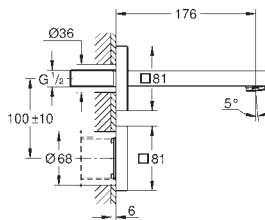

36 441 000

chrom

681,00

Eurocube E

Umywalkowa bateria elektroniczna na podczerwień 1/2" z mieszaczem i regulowanym ogranicznikiem temperatury z czujnikiem podczerwieni do komunikacji dwukierunkowej do monitorowania, konfigurowania i celów serwisowych 6V bateria litowa, Typ CR-P2

żywność baterii: około 7 lat (150 załączeń/dzień)

GROHE StarLight powłoka chromowa

strumień laminarny 5,7 l/min

giętkie węże przyłączeniowe

zawór zwrotny

sitka do zanieczyszczeń

ze zintegrowanym elektrozworem

bateria zewnętrzna

system szybkiego montażu

wielostopniowy wskaźnik stanu baterii

7 programów wstępnych

• automatyczne spłukiwanie

• dezynfekcja termiczna

• tryb czyszczenia

dodatkowe funkcje i precyzyjne ustawienia za pomocą pilota (36 407 001)

znak CE

I klasa głośności według normy DIN 4109

klasa bezpieczeństwa IP 57

min. rekomendowane ciśnienie 1,0 bar

nowość

36 442 000

chrom

766,00

Eurocube E

Elektroniczna bateria umywalkowa na podczerwień, bez mieszacza

z czujnikiem podczerwieni do komunikacji dwukierunkowej

do monitorowania, konfigurowania i celów serwisowych

do wody zimnej lub mieszanej

z transformatorem 100-230 V AC, 50-60 Hz, 6 V DC

strumień laminarny 5,7 l/min

7 programów wstępnych

• automatyczne spłukiwanie

• dezynfekcja termiczna

• tryb czyszczenia

dodatkowe funkcje i precyzyjne ustawienia za pomocą pilota (36 407 001)

zestaw do montażu gotowego

do montażu ze stelażem Rapid SL 38 748 002 lub elementem

podtynkowym 36 264 001 (zamawiane osobno)

znak CE

I klasa głośności według normy DIN 4109

min. rekomendowane ciśnienie 1,0 bar