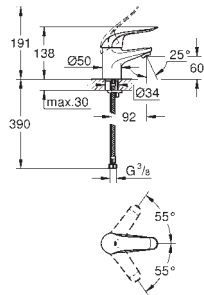

GROHE EUROECO SPECIAL

Nr. kat.

Kolor

Cena (€)

32 762 000

chrom

116,00

Euroeco Special
Bateria umywalkowa, DN 15
montaż jednootworowy
bez zestawu odpływowego
GROHE StarLight powłoka chromowa
GROHE SilkMove głowica ceramiczna 35 mm
GROHE EcoJoy mniejsze zużycie wody
regulowany ogranicznik strumienia przepływu
zmiennie nastawiany ogranicznik temperatury
minimalny przepływ 2,5 l/min
regulator strumienia laminarnego 9 l/min.
dźwignia metalowa, długość dźwigni 120 mm
system szybkiego montażu
giętkie węże przyłączeniowe

32 763 000

chrom

116,00

ditto, z zestawem odpływowym 1 1/4"