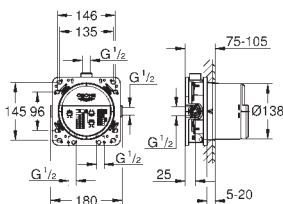

GROHE Rapido SmartBox

Uniwersalny element podtynkowy 1/2"

3 wyjścia wody 1/2"

2 podłączenia wody od dołu

głębokość instalacji 75-105 mm

mosiężne przyłącza

wstępnie zamontowane przyłącze do płukania

stabilna obudowa i pokrywa ochronna

przygotowane otwory montażowe

do suchej i mokrej zabudowy

uszczelka

bez zestawu do montażu gotowego

27 865 000

chrom

4 590,00