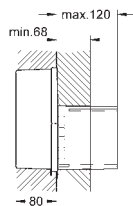

GROHE ELEKTRONIKA DO PISUARÓW

Nr. kat.

Kolor

Cena (€)

38 896 000

58,00

Zestaw przedłużający, 50 mm do Rapido U lub Rapido UMB

kominek przedłużający z elementami montażowymi