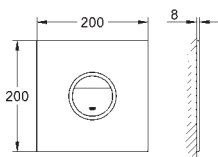

GROHE PRZYCISKI SPŁUKUJĄCE DO WC

Nr. kat.

Kolor

Cena (€)

38 915 KSO
38 915 LSO

aksamitna czerń
moon white

919,00
919,00

Veris Light

Przycisk uruchamiający

do uruchomienia 2-pojemnościowego lub Start/Stop
uruchamianie bezdotykowe
zewnętrzne podświetlenie przycisku z diodami LED w kolorach niebieskim, czerwonym, żółtym, białym
Indywidualne ustawienie koloru
Indywidualne ustawienia czasu podświetlenia
3 m kabel podłączeniowy
transformator do montażu zewnętrznego
serwomotor
szeroki zakres zasilania od 110 V do 240 V 50/60 Hz
9 VA
znak CE
z lampkami kontrolnymi funkcjonowania
do zbiorników spłukujących GD 2 z pneumatycznym zaworem AV1
200 x 200 mm
szkło bezpieczne
GROHE EcoJoy mniejsze zużycie wody

38 809 000

chrom

589,00