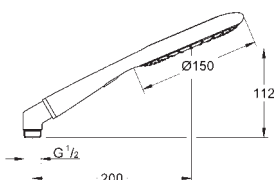

27 635 000

szlachetny marmur

96,00

Rainshower Icon 150

Prysznic ręczny 2 strumienie

Rain, SmartRain

funkcja Eco (redukcja przepływu)
metalowe kolanko do łączenia prysznica ręcznego z węzłem prysznicowym

GROHE EcoJoy mniejsze zużycie wody

GROHE CoolTouch

GROHE DreamSpray perfekcyjny natrysk

GROHE StarLight powłoka chromowa

SpeedClean system przeciw osadom wapiennym

wewnętrzny kanał wodny

uniwersalny montaż, pasuje do wszystkich

standardowych węży prysznicowych.

nadaje się do podgrzewaczy przepływowych