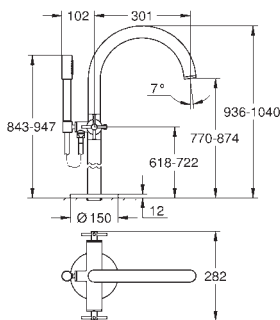

25 010 003	chrom	573,00
25 010 DC3	stal nierdzewna	745,00
25 010 AL3	brushed hard graphite	802,00

Atrio
bateria wannowa, DN 15
montaż ścienny
główki ceramiczne 1/2", 90°
GROHE StarLight powłoka chromowa
automatyczny przełącznik: wanna/prysznic
wylewka rurowa
z ogranicznikiem ruchu
perlator
wyjście prysznica 1/2" ze zintegrowanym zaworem zwrotnym
zakryte przyłącza S
zabezpieczenie przed przepływem zwrotnym
bez zestawu prysznicowego
z pokrętkami krzyżakowymi
W zestawie są dwa różne zestawy zaślepek. jeden zestaw z oznaczeniem „H” i „C”, jeden zestaw bez oznakowania.

nowość

25 044 003	chrom	1 790,00
25 044 DC3	stal nierdzewna	2 330,00
25 044 AL3	brushed hard graphite	2 510,00

Atrio
bateria wannowa, DN 15
montaż na podłodze z wysokimi przyłączami sztorcowymi (765 mm)
do montażu gotowego z 45 984 001 (zamawiany osobno)
element montażowy zamawiany osobno
główki ceramiczne 1/2", 90°
GROHE StarLight powłoka chromowa
automatyczny przełącznik: wanna/prysznic
obrotowa wylewka z perlatozem i ogranicznikiem obrotu
wysięg 301 mm
zintegrowany zawór zwrotny w wyjściu prysznica 1/2", prysznic ręczny Sena Stick (26 465 000)
z zamocowaniem prysznica
Silverflex wąż prysznicowy 1250 mm (28 362 000)
zabezpieczenie przed przepływem zwrotnym
z pokrętkami krzyżakowymi
W zestawie są dwa różne zestawy zaślepek. jeden zestaw z oznaczeniem „H” i „C”, jeden zestaw bez oznakowania.