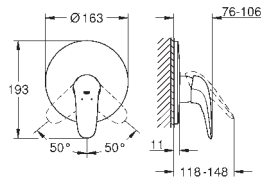

Nr. kat. Kolor Cena (€)

29 098 003 chrom 122,00
29 098 LS3 moon white/chrom 160,00

Eurostyle
Jednouchwytywa bateria prysznicowa
do montażu gotowego z
GROHE Rapido E 35 501 000 (zamawiany osobno)
bez elementów do zabudowy podtynkowej
pełna, metalowa dźwignia
GROHE StarLight powłoka chromowa
GROHE QuickFix zakryte przyłącze
uszczelnienie rozety i trzpienia
metalowa rozeta ścienna

35 501 000 99,00
GROHE Rapido E uniwersalny podtynkowy element jednouchwy