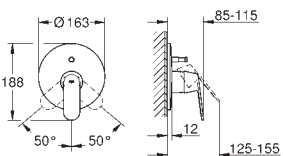

Eurosmart Cosmopolitan

Jednouchwytywa bateria wannowa

do montażu gotowego z

GROHE Rapido E 35 501 000 (zamawiany osobno)

bez elementów do zabudowy podtynkowej

metalowa dźwignia

GROHE StarLight powłoka chromowa

automatyczny przełącznik: wanna/prysznic

uszczelnienie rozety i trzpienia

rozeta ścienna

zakryte mocowanie

35 501 000

GROHE Rapido E uniwersalny podtynkowy element jednouchwy

99,00