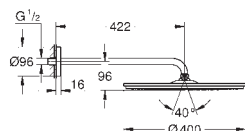

Rainshower Cosmopolitan 400 Deszczownica z ramieniem 422 mm, 1 strumień

elementy składowe:
prysznic górny Rainshower Cosmopolitan 400 (28 778 000)
1 rodzaj strumienia:
strumień Rain
ramię prysznica Rainshower 422 mm (26 146 000)
GROHE DreamSpray perfekcyjny natrysk
GROHE StarLight powłoka chromowa
SpeedClean system przeciw osadom wapiennym
nadaje się do podgrzewaczy przepływowych
min. rekomendowane ciśnienie 1,0 bar

26 256 000

chrom

1 410,00