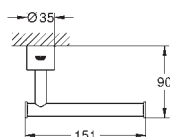

GROHE ATRIO

Nr. kat. Kolor Cena (€)

nowość

40 308 003 N	chrom	116,66
40 308 DC3 N	stal nierdzewna	154,16
40 308 AL3 N	brushed hard graphite	162,49

Atrio
Wieszak na ręcznik
materiał: metal
ukryte mocowanie
2 ramiona, obrotowe
długość 489 mm
GROHE StarLight powłoka chromowa

nowość

40 309 003 N	chrom	112,49
40 309 DC3 N	stal nierdzewna	145,83
40 309 AL3 N	brushed hard graphite	154,16

Atrio
Wieszak na ręcznik kąpielowy
materiał: metal
ukryte mocowanie
600 mm
GROHE StarLight powłoka chromowa

nowość

40 312 003 N	chrom	35,83
40 312 DC3 N	stal nierdzewna	46,66
40 312 AL3 N	brushed hard graphite	50,41

Atrio
Haczyk na płaszcz kąpielowy
materiał: metal
ukryte mocowanie
GROHE StarLight powłoka chromowa

nowość

40 313 003 N	chrom	79,16
40 313 DC3 N	stal nierdzewna	104,16
40 313 AL3 N	brushed hard graphite	112,49

Atrio
Uchwyt na papier
materiał: metal
ukryte mocowanie
bez pokrywy
GROHE StarLight powłoka chromowa

nowość

40 314 003 N	chrom	158,33
40 314 DC3 N	stal nierdzewna	207,50
40 314 AL3 N	brushed hard graphite	215,83

Atrio
Szczotka toaletowa kpl.
materiał: szkło / metal
montaż ścienny
ukryte mocowanie
GROHE StarLight powłoka chromowa

40 791 001 N	biały	4,99
40 791 KS1 N	aksamitna czerń	4,99

Zapassowa końcówka szczotki