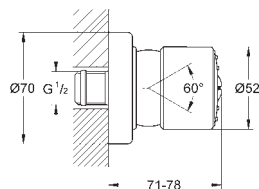

28 198 000

chrom

100,00

Relaxa 50
Jednostrumieniowy prysznic boczny
strumień Rain
przegub kulowy
GROHE StarLight powłoka chromowa
SpeedClean system przeciw osadom wapiennym
ustawienie wstępne ilości wody
wstępnie regulowane natężenie przepływu 5-11 l/min.
minimalna wydajność 4,5 l/min.