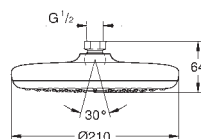

26 410 000 chrom 80,00
26 410 ENO brushed nickel 111,00

Tempesta 210
Prysznic górny, jednostrumieniowy
strumień Rain
Ø 210 mm
obrotowe złącze kulowe +/- 15°
gwint przyłącza 1/2"
GROHE EcoJoy, ogranicznik przepływu 9,5 l/min
GROHE DreamSpray perfekcyjny natrysk
GROHE StarLight powłoka chromowa
SpeedClean system przeciw osadom wapiennym
wewnętrzny kanał wodny
nadaje się do podgrzewaczy przepływowych
min. rekomendowane ciśnienie 1,0 bar

26 408 000 chrom 80,00
ditto, bez ogranicznika przepływu

PRYSZNICE