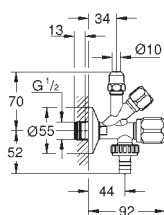

22 012 000

chrom

45,00

Eurocube

Zawór kątowy, DN 15

przyłącze ścienne 1/2"
 gwint zewnętrzny 3/8"
 głowica
 metalowe pokrętło
 oznakowanie neutralne
 metalowa rozeta

GROHE ZAWORY WAS

Nr. kat. Kolor Cena (€)