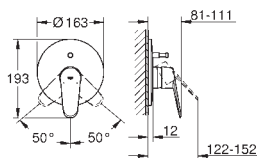

19 548 002 chrom 163,00
19 548 LS2 moon white/chrom 210,00

Eurodisc Cosmopolitan
Jednouchwytywa bateria wannowa
do montażu gotowego z
GROHE Rapido E 35 501 000 (zamawiany osobno)
bez elementów do zabudowy podtynkowej
metalowa dźwignia
GROHE StarLight powłoka chromowa
automatyczny przełącznik: wanna/prysznic
uszczelnienie rozety i trzpienia
rozeta ścienna
zakryte mocowanie
35 501 000 99,00
GROHE Rapido E uniwersalny podtynkowy element jednouchwyty