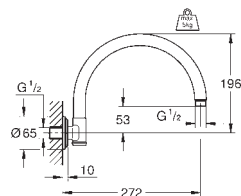

28 384 000 chrom 184,00

Rainshower Rustic
Ramię prysznicza 272 mm
metal
gwint przyłącza 1/2"
GROHE StarLight powłoka chromowa