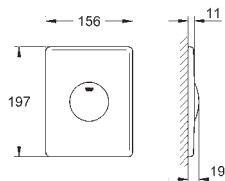

GROHE PRZYCISKI URUCHAMIAJĄCE DO AUTOMATÓW SPŁUKUJĄCYCH

Nr. kat.

Kolor

Cena (€)

37 547 000
37 547 SH0
37 547 P00

chrom
biel alpejska
chrom mat

52,00
64,00
66,00

Skate
Przycisk uruchamiający
montaż pionowy
156 x 197 mm
manualne uruchamianie
uruchamianie przyciskiem
z ABS
GROHE StarLight powłoka chromowa