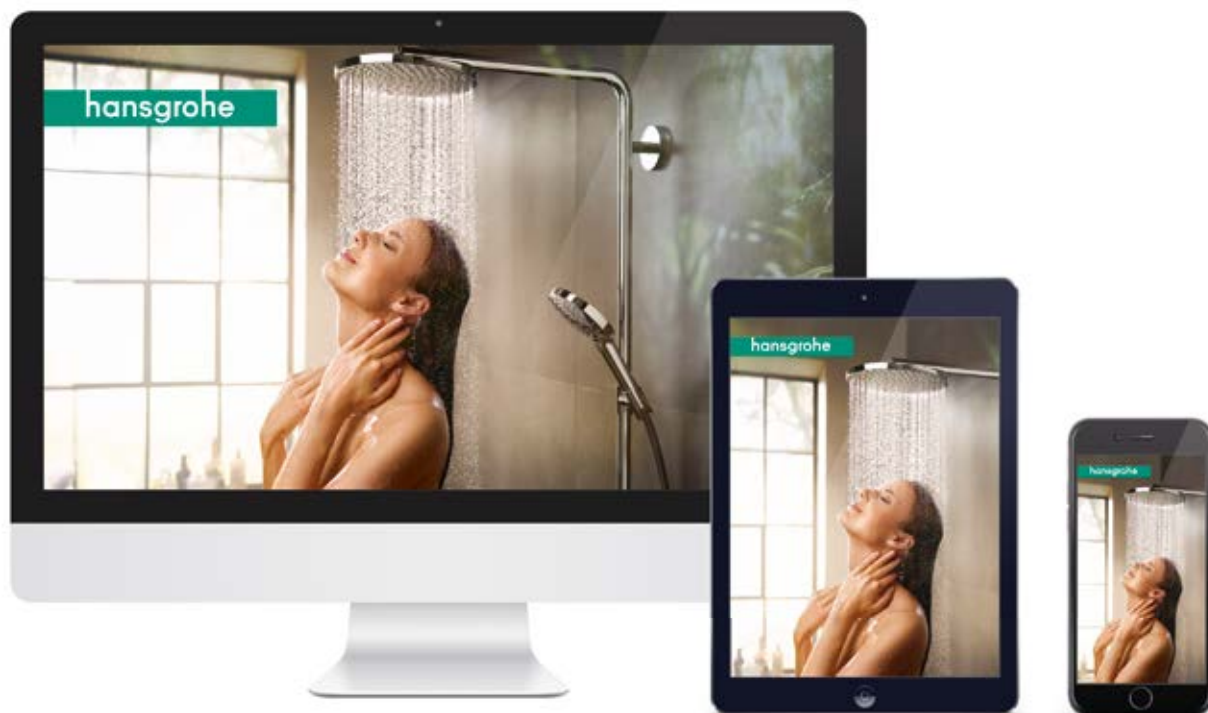

Strona internetowa z poradami na temat planowania łazienki i kuchni

Inspirujące strony z produktami, kreatywne aplikacje jak np. wyszukiwarka wymiarzonej łazienki i informacyjne działy ze wskazówkami pomagają użytkownikom odkryć swoje ulubione produkty z całości oferty. Również strony z trendami i nowościami zachęcają do odświeżenia aranżacji łazienki i kuchni. W ten sposób miłośnicy designu mogą zamontować w swoim domu atrakcyjne i wysoce funk-

cjonalne przedmioty sprzyjające dobremu samopoczuciu. I to wygodnie przed ekranem komputera. Oprócz inspiracji i rozrywki portal koncentruje się wokół planowania: I tak poradnik łazienkowy wspiera wszystkich, którzy chcą remontować, budować lub odnowić dom, w znalezieniu pasujących pryszniców, armatury, elementów sterowania lub technologii. Poradnik kuchenny dostarcza doskonałe

Aplikacja Hansgrohe Showroom

Dzięki aplikacji Hansgrohe Showroom możesz obejrzeć interaktywnie nasze prysznice, armaturę itp. Na przykład poprzez spektakularną funkcję foto. Twój pożądaný produkt jest umieszczany centralnie w obrazie aparatu, podczas gdy robisz zdjęcie – i już jest wkomponowany wirtualnie u w Twojej łazience.

Szczególne cechy:

- funkcja foto do wizualizacji, jak produkt wyglądałby na żywo w Twojej łazience
- wideo na temat technologii i rodzajów strumieni
- lista ulubionych dla Twoich ulubionych produktów Hansgrohe
- wyszukiwarka specjalistycznych sklepów