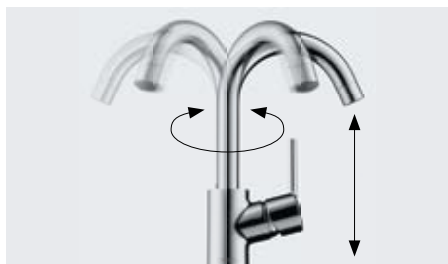

Regulacja strumienia:

W przypadku dwustrumieniowej armatury kuchennej rodzaj strumienia jest regulowany poprzez naciśnięcie przycisku. Wybierasz pomiędzy normalnym i prysznicowym strumieniem, zależnie od tego, czy chcesz szybko napełnić naczynie, czy oplukać wrażliwą żywność.

Funkcja wyciąganej wylewki:

wyciągnięta wylewka zwiększa znacznie Twój promień działania przy zlewie.

Technologia Select:

poprzez naciśnięcie przycisku włączasz lub wyłączasz wodę. Ponieważ przycisk Select można również obsługiwać grzbietem dłoni lub łokciem, armatura pozostaje czysta.