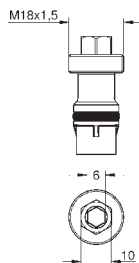

14 053 00M

211,00

Zawór serwisowy

pasuje do Grohtherm SmartControl, baterii mieszaczowych SmartControl, dwuuchwytowych baterii termostatycznych Grohtherm w połączeniu z GROHE Rapido SmartBox
2 szt. w opakowaniu