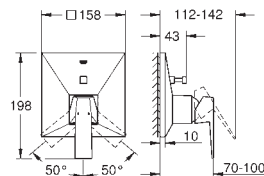

24 072 000

chrom

1 750,00

24 072 DC0

stal nierdzewna

2 430,00

24 072 AL0

brushed hard graphite

2 760,00

Allure Brilliant

Jednouchwytowa bateria do obsługi dwóch wyjść wody
do montażu z elementem podtynkowym (zamawiany osobno):

GROHE Rapido SmartBox 35 600 000

GROHE SilkMove głowica ceramiczna 46 mm

GROHE StarLight wykończenie chromowane

GROHE FastFixation rozeta ścienna (z uszczelnieniem, zakryte mocowania)

metalowa rozeta ścienna, regulacja 6°

metalowa dźwignia

automatyczny przełącznik: wanna/ prysznic

wydajność przepływu:

wyjście: B = 27 l/min, wyjście: C = 27 l/min

element montażowy zamawiany osobno

35 600 000

367,00

GROHE Rapido SmartBox uniwersalny element podtynkowy