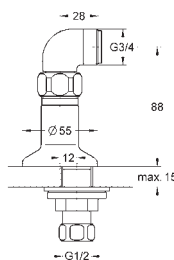

nakrętka 1 1/4" x 1" gwint zewnętrzny

przestawialność 50 mm

rozeta przykręcana

do Grohtherm XL 1" 35 085 000, 35 086 000

GROHE StarLight wykończenie chromowane

jednostka opakowania 1 sztuka

12 041 000

chrom