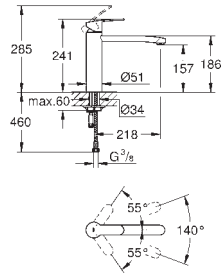

system szybkiego montażu

zintegrowany ogranicznik temperatury

GROHE EUROSTYLE COSMOPOLITAN

Numer katalogowy

Kolor

Cena (PLN)

31 124 002

chrom