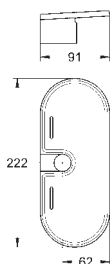

Półka GROHE EasyReach
Akryl
do drążków prysznicowych Tempesta i Euphoria o średnicy 22 mm

28 389 000

chrom

344,00