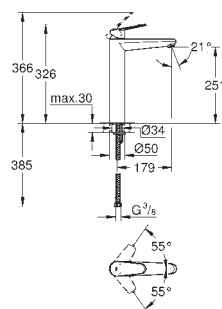

23 432 000

chrom

1 310,00

Eurodisc Cosmopolitan
Bateria umywalkowa, DN 15
Rozmiar XL

montaż jednocierowowy
metalowa dźwignia
do umywalk wolnostojących
GROHE SilkMove głowica ceramiczna 35 mm
regulowany ogranicznik strumienia przepływu
minimalny przepływ 2,5 l/min
GROHE StarLight wykończenie chromowane
GROHE EcoJoy SpeedClean perlator 5.7 l/min
GROHE FastFixation Plus system instalacyjny
bez zestawu odpływowego
giętkie węże przyłączeniowe
min. rekomendowane ciśnienie 1,0 bar
opcjonalny ogranicznik temperatury (46 375 000)