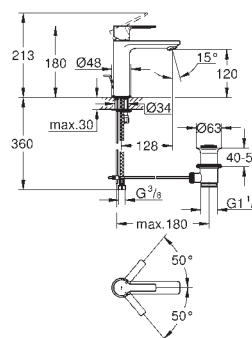

32 114 001
32 114 DC1
32 114 AL1

chrom
stal nierdzewna
brushed hard graphite

970,00
1 360,00
1 530,00

Lineare
Bateria umywalkowa, DN 15
Rozmiar S
montaż jednootworowy
metalowa dźwignia
GROHE SilkMove głowica ceramiczna 28 mm z ogranicznikiem temperatury
GROHE StarLight wykończenie chromowane
GROHE EcoJoy SpeedClean perlator 5.7 l/min
GROHE FastFixation Plus system instalacyjny zestaw odpływowy z drążkiem pociągającym 1 1/4" giętkie węże przyłączeniowe