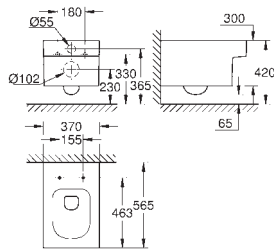

39 245 00H

biel alpejska

2 030,00

Cube Ceramic
Miska WC wisząca
do podtynkowych zbiorników spłukujących
odpływ poziomy
bez kołnierza
objętość spłukiwania 3/4,5 l
zestaw mocujący w komplecie
z ceramiki sanitarnej
ukryte mocowania

PureGuard antybakteryjna, łatwa do czyszczenia powłoka
pasuje do deski sedesowej 39 488 000 (wolnoopadająca)
12 sztuk na palecie