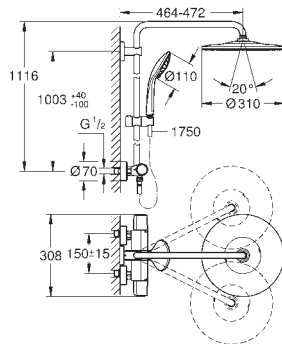

Euphoria System 310

System prysznicowy z termostatem do montażu ściennego
elementy składowe:

poziome obrotowe ramię 450 mm
termostat natynkowy z funkcją Aquadimmer
przełącznik: deszczownica/ prysznic ręczny
deszczownica Rainshower Mono 310 (26 561)

rodzaj strumienia:

GROHE PureRain

z przegubem kulowym

kąt obrotu $\pm 15^\circ$

prysznic ręczny Euphoria 110 Massage (27 221)

regulowany uchwyt prysznicza

Silverflex wąż prysznicowy 1750 mm (28 388)

GROHE TurboStat głowica termostaticzna

GROHE SafeStop blokada na 38°C

GROHE SafeStop Plus w zestawie opcjonalny ogranicznik temperatury 43°C

GROHE CoolTouch brak ryzyka oparzeń o gorące powierzchnie

GROHE MetalGrip ergonomiczne uchwyty

GROHE DreamSpray perfekcyjny natrysk

GROHE StarLight wykończenie chromowane

GROHE SprayDimmer (bezstopniowa

redukcja przepływu)

GROHE FastFixation (regulowane górne mocowanie)

wewnętrzny kanał wodny

SpeedClean system przeciw osadom wapiennym

Twistfree system zapobiegający skręcaniu węża prysznicowego

przystosowany do podgrzewaczy

przepływowych o mocy min. 18 kW

min. przepływ 7 l/min.

wyposażenie opcjonalne: **GROHE EasyReach** półka (26 362 LN0); zamawiana osobno

PRYSZNICE

nowość