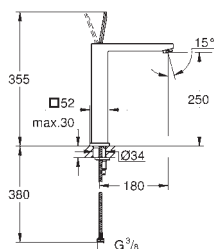

23 661 000

chrom

1 480,00

Eurocube Joy
Bateria umywalkowa, DN 15
Rozmiar XL

montaż jednootworowy
metalowa dźwignia
do umywarek wolnostojących
GROHE FeatherControl głowica typu Joystick
GROHE EcoJoy SpeedClean perlator 5.7 l/min
GROHE FastFixation Plus system instalacyjny
bez zestawu odpływowego
giętkie węże przyłączeniowe