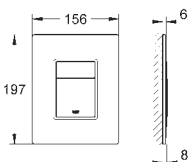

38 845 LS0

moon white

1 210,00

38 845 KS0

aksamitna czerń

1 210,00

38 845 MF0

chrom/biały daVinci

1 210,00

Skate Cosmopolitan Przycisk uruchamiający

ze szklaną płytką

do uruchomienia 2-pojemnościowego
lub Start/Stop

do pneumatycznego zaworu
spłukującego AV1

montaż pionowy i poziomy
156 x 197 mm

szkło bezpieczne

zestaw mocujący

nie pasuje do zbiorników 6l

GROHE EcoJoy mniejsze zużycie wody

do zastosowania z Rapid SL i Uniset ze spłuczką GD2

do zastosowania z Rapid SLX należy zamówić puszkę rewizyjną 66 791 000
(zamawiany osobno)