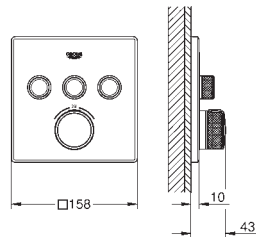

35 600 000

367,00

GROHE Rapido SmartBox uniwersalny element podtynkowy