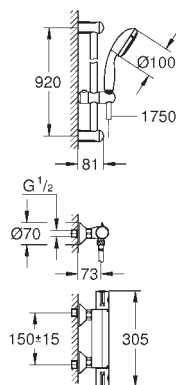

34 566 001

chrom

1 010,00

Grotherm 800

Bateria prysznicowa z termostatem, DN 15 z zestawem prysznicowym

elementy składowe:

Grotherm 800 termostaticzna bateria prysznicowa

(34 558 000)

Tempesta II zestaw prysznicowy z drążkiem 900 mm (27 646 001)

min. rekomendowane ciśnienie 1,0 bar