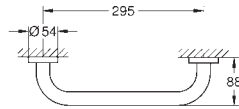

Numer katalogowy

Kolor

Cena (PLN)

40 421 001	chrom	209,00
40 421 DC1	stal nierdzewna	293,00
40 421 BE1	polished nickel	298,00
40 421 EN1	brushed nickel	318,00
40 421 GL1	cool sunrise	314,00
40 421 GN1	brushed cool sunrise	335,00
40 421 DA1	warm sunset	298,00
40 421 DL1	brushed warm sunset	335,00
40 421 A01	hard graphite	298,00
40 421 AL1	brushed hard graphite	335,00

Essentials

Uchwyt wannowy

materiał: metal

349 mm (rozstaw otworów 295 mm)

ukryte mocowanie

GROHE StarLight wykończenie chromowane

montaż na wkręty z kołkami (zawarte w zestawie)