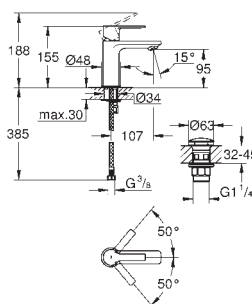

23 791 001
23 791 DC1
23 791 AL1

chrom
stal nierdzewna
brushed hard graphite

910,00
1 280,00
1 440,00

Lineare
Bateria umywalkowa, DN 15
Rozmiar XS
montaż jednootworowy
metalowa dźwignia
GROHE SilkMove głowica ceramiczna 28 mm z ogranicznikiem temperatury
GROHE StarLight wykończenie chromowane
GROHE EcoJoy SpeedClean perlator 5.7 l/min
GROHE FastFixation Plus system instalacyjny z korkiem push-open 1 1/4" giętkie węże przyłączeniowe