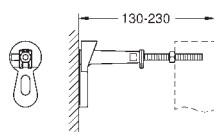

38 558 00M

90,00

Rapid SL

Kątownik ścienny

do montażu przyściennego
do mocowania elementów na murze
lub przed ścianą szkieletową
beźstopniowa regulacja głębokości
130 - 230 mm

do montażu pojedynczego lub szynowego
materiał mocujący
2 sztuki