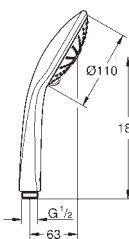

27 239 000

chrom

305,00

Euphoria 110 Massage
Prysznic ręczny 3 strumienie
Rain, Massage, SmartRain
GROHE EcoJoy, ogranicznik przepływu 9,5 l/min
GROHE DreamSpray perfekcyjny natrysk
GROHE SprayDimmer (bezstopniowa
redukcja przepływu)
GROHE StarLight wykończenie chromowane
SpeedClean system przeciw osadom wapiennym
wewnętrzny kanał wodny
nadaje się do podgrzewaczy przepływowych
min. rekomendowane ciśnienie 1,0 bar

27 221 000

chrom

272,00

bez ogranicznika przepływu