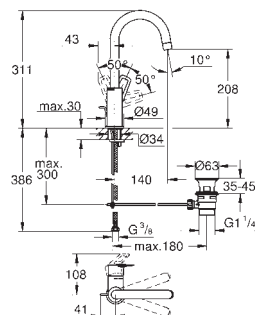

GROHE BAULOOP

Numer katalogowy

Kolor

Cena (PLN)

nowość

23 763 001

chrom

471,00

BauLoop
Bateria umywalkowa, DN 15
Rozmiar L

montaż jednootworowy
metalowa dźwignia
GROHE Longlife głowica ceramiczna 28 mm
z ogranicznikiem temperatury
GROHE StarLight wykończenie chromowane
GROHE EcoJoy perlator 5,7 l/min
system szybkiego montażu
obrotowa wylewka
zestaw odpływowy z drążkiem pociągającym
giętkie węże przyłączeniowe

nowość