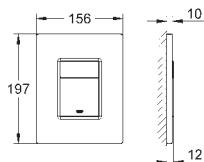

38 821 000

chrom

1 140,00

Skate Cosmopolitan

Przycisk uruchamiający

do uruchomienia 2-pojemnościowego

lub Start/Stop

zabezpieczony przed wandalizmem

do pneumatycznego zaworu

spłukującego AV1

montaż pionowy

156 x 197 mm

z mosiądzu

GROHE StarLight wykończenie chromowane

GROHE EcoJoy mniejsze zużycie wody

do zastosowania z Rapid SL i Uniset ze spłuczką GD2

do zastosowania z Rapid SLX należy zamówić puszkę rewizyjną 66 791 000

(zamawiany osobno)