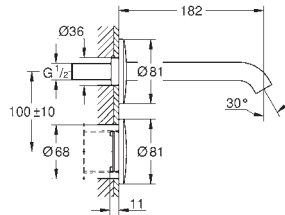

36 447 000

chrom

3 430,00

Essence E

Elektroniczna bateria umywalkowa na podczerwień, bez mieszacza

z czujnikiem podczerwi do komunikacji dwukierunkowej do monitorowania, konfigurowania i celów serwisowych

do wody zimnej lub zmieszanej z transformatorem 100-230 V AC, 50-60 Hz, 6 V DC

strumień laminarny 5,0 l/min

7 programów wstępnych

• automatyczne spłukiwanie

• dezynfekcja termiczna

• tryb czyszczenia

• dodatkowe funkcje i precyzyjne ustawienia za pomocą pilota (36 407 001)

zestaw do montażu gotowego

do montażu ze stelażem Rapid SL 38 748 002 lub elementem

podtynkowym 36 264 001 (zamawiane osobno)

znak CE

I klasa głośności według normy DIN 4109

min. rekomendowane ciśnienie 1,0 bar