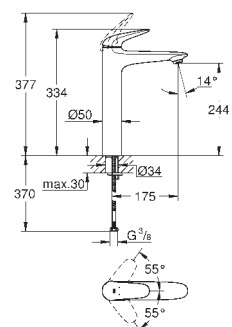

23 570 003
23 570 LS3

chrom
moon white/chrom

1 060,00
1 370,00

Eurostyle
Bateria umywalkowa, DN 15
Rozmiar XL
montaż jednootworowy
metalowa dźwignia
do umywalk wolnostojących
GROHE SilkMove głowica ceramiczna 35 mm
z ogranicznikiem temperatury
GROHE StarLight wykończenie chromowane
GROHE EcoJoy perlator 5,7 l/min
GROHE FastFixation system szybkiego montażu
bez zestawu odpływowego
giętkie węże przyłączeniowe