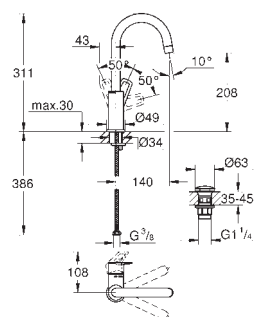

23 891 001

chrom

471,00

BauLoop
Bateria umywalkowa, DN 15
Rozmiar L

montaż jednootworowy
metalowa dźwignia
GROHE Longlife głowica ceramiczna 28 mm
z ogranicznikiem temperatury
GROHE StarLight wykończenie chromowane
GROHE EcoJoy perlator 5,7 l/min
system szybkiego montażu
obrotowa wylewka
z korkiem push-open 1 1/4"
giętkie węże przyłączeniowe

nowość