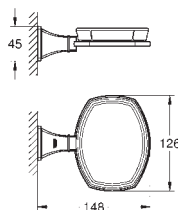

40 628 000 chrom 959,00
40 628 IGO chrom / złoty 1 310,00

Grandera
uchwyt z ceramiczną mydelniczką
materiał: ceramika/metal
ukryte mocowanie
GROHE StarLight wykończenie chromowane