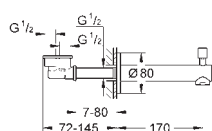

Concetto
Wylewka wannowa z przełącznikiem
montaż ścienny
GROHE StarLight wykończenie chromowane
perlator
przełącznik: wanna/prysznic
gwint zewnętrzny 1/2"