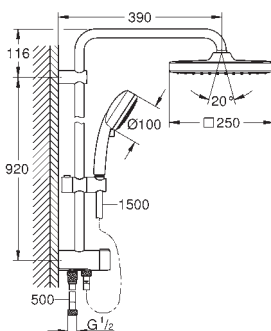

Tempesta Cosmopolitan System 250

System prysznicowy z przełącznikiem do montażu ściennego
elementy składowe:

poziome ramię prysznicowe 390 mm
przełącznik pomiędzy prysznicem ręcznym a deszczownicą
deszczownica Tempesta 250 (26 666)
2 rodzaje strumienia (zmiana strumienia za pomocą przełącznika)
Rain, SmartRain
biały wierzch deszczownicy
z przegubem kulowym
kąt obrotu $\pm 10^\circ$

GROHE EcoJoy, ogranicznik przepływu 9,5 l/min
słuchawka prysznicowa Tempesta Cosmopolitan 100 (27 575 002)

4 rodzaje strumieni:
GROHE Rain O², Rain, Massage, Jet

GROHE EcoJoy, ogranicznik przepływu 9,5 l/min
regulowany uchwyt prysznicowy

odległość między przełącznikiem a górnym uchwytem: 920 mm
Relexaflex wąż prysznicowy 1500 mm

Relexaflex wąż prysznicowy 500 mm

elastyczna instalacja: połączenie z baterią / kolankiem przyłączeniowym za pomocą węża 1/2" o długości 500 mm

GROHE EcoJoy mniejsze zużycie wody

GROHE DreamSpray perfekcyjny natrysk

GROHE StarLight wykończenie chromowane

SpeedClean system przeciw osadom wapiennym
wewnętrzny kanał wodny

Twistfree system zapobiegający skręcaniu węża prysznicowego

przystosowany do podgrzewaczy

przepływowych o mocy min. 18 kW

min. przepływ 7 l/min.

min. rekomendowane ciśnienie 1,0 bar

PRYSZNICE

nowość