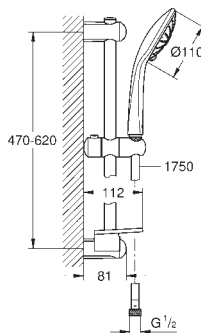

27 243 001

chrom

512,00

Euphoria 110 Massage

Zestaw z drążkiem prysznicowym, 3 strumienie
elementy składowe:

prysznic ręczny Massage (27 239 000)

drążek prysznicowy, 600 mm (27 499)

Silverflex wąż prysznicowy 1750 mm (28 388)

półka GROHE EasyReach (27 596 000)

GROHE EcoJoy, ogranicznik przepływu 9,5 l/min

GROHE DreamSpray perfekcyjny natrysk

GROHE SprayDimmer (bezstopniowa

redukcja przepływu)

GROHE StarLight wykończenie chromowane

GROHE FastFixation (regulowane położenie górnego

uchwyty dla dopasowania do istniejących otworów)

SpeedClean system przeciw osadom wapiennym

wewnętrzny kanał wodny

Twistfree system zapobiegający skręcaniu węża prysznicowego

nadaje się do podgrzewaczy przepływowych

min. rekomendowane ciśnienie 1,0 bar

27 231 001

chrom

522,00

bez ogranicznika przepływu