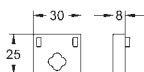

GROHE AKCESORIA PRYSZNICOWE

Numer katalogowy

Kolor

Cena (PLN)

27 845 000

5,70

Euphoria Cube
Podkładka wyrównująca
do drążków prysznicowych Euphoria Cube 27 892 000 / 27 841 000

28 631 000

143,00