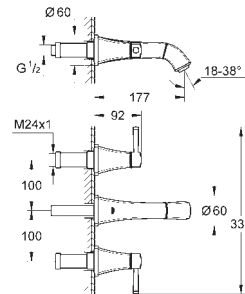

20 414 000
20 414 IG0

chrom
chrom / złoty

2 010,00
2 600,00

Grandera

Trzyotworowa bateria umywalkowa 1/2"

Rozmiar S

montaż ścienny

do montażu z elementem podtynkowym (zamawiany osobno): 29 025 002

bez elementów do zabudowy podtynkowej

zawory wody ciepłej/zimnej z głowicami ceramicznymi 1/2", 90°

GROHE StarLight wykończenie chromowane

GROHE EcoJoy mniejsze zużycie wody

perlator z GROHE AquaGuide 5.7 l/min

rozstaw 200 mm

wysięg 177 mm

20 415 000
20 415 IG0

chrom
chrom / złoty

2 240,00
2 730,00

ditto, wysięg wylewki 234 mm