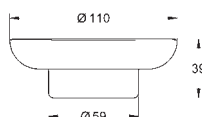

40 368 001

szkło

34,00

Essentials

Mydelniczka

materiał: szkło
pasuje do uchwytów:
Essentials (40 369 xx1)
Essentials Cube (40 508 000)
Bau Cosmopolitan (40 585)
Essentials Authentic (40 652)