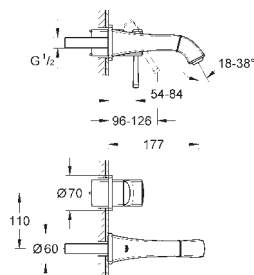

GROHE GRANDERA

Numer katalogowy Kolor Cena (PLN)

19 929 000 chrom 2 060,00
19 929 IGO chrom / złoty 2 670,00

Grandera
2-otworowa bateria umywalkowa
Rozmiar S
montaż ścienny
do montażu z elementem podtynkowym (zamawiany osobno): 23 319 000 (zamawiany osobno)
bez elementów do zabudowy podtynkowej
GROHE StarLight wykończenie chromowane
GROHE EcoJoy mniejsze zużycie wody
perlator z GROHE AquaGuide 5.7 l/min
rozstaw między wylewką a dźwignią 110 mm
wysięg 177 mm

19 930 000 chrom 2 270,00
19 930 IGO chrom / złoty 2 960,00
ditto, wysięg wylewki 234 mm

23 319 000 1 030,00