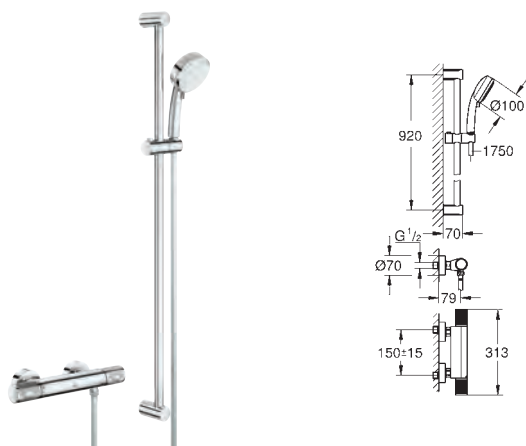

GROHE GROHTHERM 1000 PERFORMANCE

Numer katalogowy

Kolor

Cena (PLN)

34 784 000

chrom

1 090,00

Grotherm 1000 Performance

Bateria prysznicowa z termostatem, DN 15 z zestawem prysznicowym

elementy składowe:

Grotherm 1000 Performance termostaticzna bateria

prysznicowa 1/2" (34 776 000)

Tempesta Cosmopolitan 100 zestaw prysznicowy z drążkiem 900 mm,

2 strumienie (27 788 002)

w zestawie opcjonalny ogranicznik przepływu strumienia

GROHE EcoJoy 5.7 l/min

47 175 000

440,00

GROHE TurboStat głowica 1/2"

do odwróconych przyłączy wody (gorąca woda po prawej)

pasuje do natynkowych termostatów: Grotherm 800, Grotherm 800

Cosmopolitan, Grotherm 1000 Performance, Grotherm 1000, Grotherm Cube,

Grotherm 2000

rozwiązanie serwisowe, nie spełnia normy EN1111

uwaga: przy zastosowaniu tego elementu

funkcja CoolTouch nie będzie aktywna