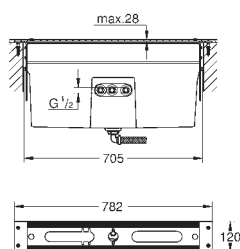

29 037 002

3 380,00

Element montażowy - odwodnieniowy do baterii wannowych

część wewnętrzna podtynkowa do montażu na ławie z płytkami

elementy składowe:

rama konstrukcyjna

kolektor ze zintegrowanym odpływem do kanalizacji

zapewnia wodoszczelność konstrukcji ściany otaczającej element podtynkowy

z uszczelnieniem

zaślepki śrub mocujących w kolorze chrom