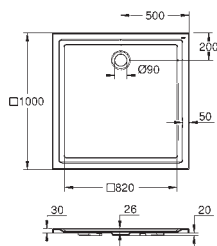

39 300 000

biel alpejska

1 020,00

Brodzik prysznicowy z akrylu 1000 x 1000

wymiary: 1000 x 1000 mm

głębokość: 30 mm

materiał: akryl

średnica odpływu: 90 mm

zalecane zestawy odpływowe GROHE: 49 533 000 (pionowy), 49 534 000 (poziomy); zamawiane osobno

Rekomendowane akcesoria montażowe:

Uniwersalne nogi MEPA BW 5 (150130) do montażu brodzika i szyny do brodzików (190032) lub rama montażowa MEPA SF (150183)

taśma uszczelniająca MEPA (180040)

zalecany zestaw montażowy Poresta (17014416)

zalecany zestaw montażowy Schedel (SD 90083)

20 sztuk na palecie