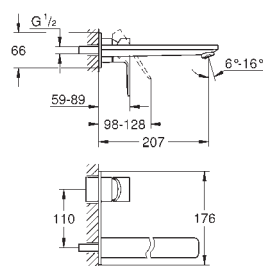

Numer katalogowy

Kolor

Cena (PLN)

23 444 001
23 444 DC1
23 444 AL1

chrom
stal nierdzewna
brushed hard graphite

1 210,00
1 690,00
1 900,00

Lineare

2-otworowa bateria umywalkowa

Rozmiar L

montaż ścienny

do montażu z elementem podtynkowym (zamawiany osobno):

23 571 000 (zamawiany osobno)

bez elementów do zabudowy podtynkowej

metalowa rozeta

metalowa dźwignia

GROHE StarLight wykończenie chromowane

GROHE EcoJoy perlator 5,7 l/min

GROHE AquaGuide regulowany perlator

rozstaw między wylewką a dźwignią 110 mm

wysięg wylewki 207 mm

min. rekomendowane ciśnienie 1,0 bar