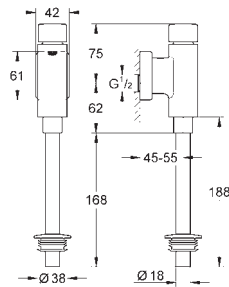

*** Dostępne za darmo za pomocą z iTunes lub w sklepie Google Play.

GROHE URUCHOMIENIA DO PISUARÓW

Numer katalogowy

Kolor

Cena (PLN)

37 339 000

chrom

634,00