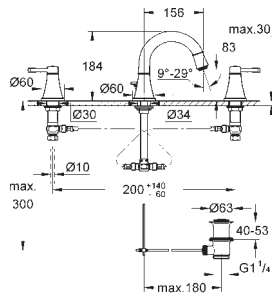

20 417 000
20 417 IG0

chrom
chrom / złoty

2 410,00
3 170,00

Grandera

Trzyotworowa bateria umywalkowa 1/2"

Rozmiar S

zawory wody ciepłej/zimnej z głowicami ceramicznymi 1/2", 90°

GROHE StarLight wykończenie chromowane

GROHE EcoJoy mniejsze zużycie wody

perlator z GROHE AquaGuide 5.7 l/min

zestaw odpływowy z drążkiem pociągającym 1 1/4"

elastyczne węże łączące pomiędzy elementem środkowym a zaworami bocznymi
min. rekomendowane ciśnienie 1,0 bar