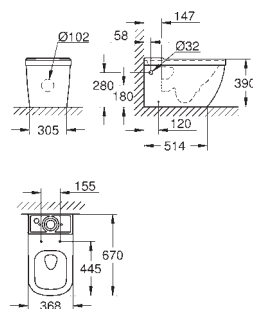

39 338 000

biel alpejska

928,00

39 338 00H

biel alpejska

1 140,00

Euro Ceramic

Kompaktowa miska WC stojąca

uniwersalne podłączenie wody, poziome i pionowe

GROHE Triple Vortex spłukiwanie

bez kołnierza

objętość spłukiwania 3/5 l

zestaw mocujący w komplecie

zbiornik spłukujący zamawiany osobno

z ceramiki sanitarnej

ukryte mocowania

opcjonalnie: **PureGuard** antybakteryjna, łatwa do czyszczenia powłoka (00H)

kompatybilna z deską sedesową 39 330 001 (wolnoopadająca) i 39 331 001

(zwykła)

9 sztuk na palecie