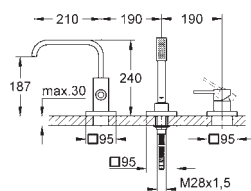

19 316 000

chrom

5 920,00

Allure

3-otworowa bateria wannowa

do montażu na ławie z płytek

okładzinowych

GROHE StarLight wykończenie chromowane

do montażu z elementem podtynkowym 33 339 000 (zamawiany osobno)

bez elementu montażowego

elementy składowe:

element obsługi mieszacza jednouchwytywego

wylewka wannowa z automatycznym przełącznikiem: wanna/prysznic

Sena prysznic ręczny (28 034 000)

metalowy wąż prysznicowy 2000 mm

min. rekomendowane ciśnienie 1,0 bar