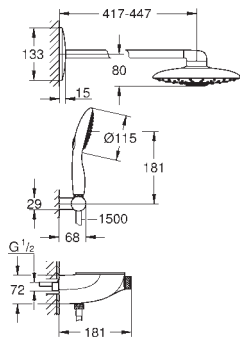

GROHE RAINSHOWER SYSTEM SMARTCONTROL

Numer katalogowy

Kolor

Cena (PLN)

26 443 000

chrom

7 160,00

Rainshower System SmartControl Duo 360 Podtynkowy zestaw prysznicowy z termostatem

elementy składowe:

SmartControl termostat podtynkowy

przełącznik: deszczownica/ prysznic ręczny

Rainshower Duo 360 deszczownica

z poziomym ramieniem prysznicowym 450 mm

chromowana tarcza deszczownicy

rodzaje strumieni: GROHE PureRain/GROHE Rain O² spray* i TrioMassage

Power&Soul 115 słuchawka prysznicowa (27 671 LS0)

biała tarcza słuchawki, 2 strumienie: GROHE Rain O², Rain

uchwyt na słuchawkę prysznicową (27 055 000)

Silverflex wąż prysznicowy 1500 mm (28 364 000)

GROHE DreamSpray perfekcyjny natrysk

GROHE StarLight wykończenie chromowane

GROHE CoolTouch brak ryzyka oparzeń o gorące powierzchnie

GROHE TurboStat głowica termostatyczna

GROHE EcoJoy mniejsze zużycie wody

GROHE SafeStop blokada na 38°C

GROHE SafeStop Plus w zestawie opcjonalny ogranicznik temperatury 43°C

przełącznik SmartControl, regulacja przepływu wody: od oszczędnego strumienia

EcoJoy do pełnego przepływu Full Flow

GROHE EasyReach półka prysznicowa

SpeedClean system przeciw osadom wapiennym

wewnętrzny kanał wodny

Twistfree system zapobiegający skręcaniu węża prysznicowego

do montażu gotowego z 26 264 001 i 26 449 000 (zamawiane osobno)

* do wyboru przy pierwszej instalacji; ustawienie fabryczne: strumień GROHE PureRain

PRYSZNICE