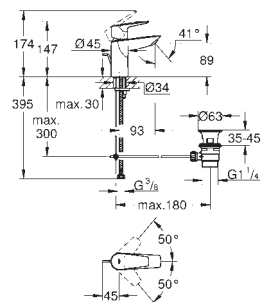

23 328 001

chrom

317,00

BauEdge

Bateria umywalkowa, DN 15

Rozmiar S

montaż jednootworowy
metalowa dźwignia

GROHE Longlife głowica ceramiczna 28 mm
z ogranicznikiem temperatury