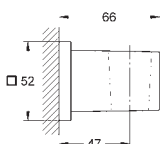

27 693 000	chrom	125,00

Euphoria Cube
Uchwyt prysznicowy ścienny
nieprzestawialny
GROHE StarLight wykończenie chromowane