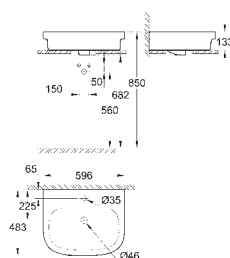

39 337 000

biel alpejska

422,00

39 337 00H

biel alpejska

639,00

Euro Ceramic

Umywalka nablatowa 60 cm

z 1 otworem na baterię

z otworem przelewowym

600 x 480 mm

z ceramiki sanitarnej

opcjonalnie: **PureGuard** antybakteryjna, łatwa do czyszczenia powłoka (00H)

18 sztuk na palecie