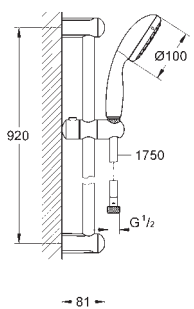

27 925 001

chrom

226,00

Tempesta 100

Zestaw z drążkiem prysznicowym, 1 strumień

elementy składowe:

prysznic ręczny (27 923 001)

drążek prysznicowy, 900 mm (27 524 000)

wąż prysznicowy Relaxflex

1750 mm 1/2" x 1/2" (28 154 001)

GROHE EcoJoy, ogranicznik przepływu 9,5 l/min

GROHE DreamSpray perfekcyjny natrysk

GROHE StarLight wykończenie chromowane

SpeedClean system przeciw osadom wapiennym

wewnętrzny kanał wodny

ShockProof silikonowy pierścień chroniący słuchawkę w razie upadku

nadaje się do podgrzewaczy przepływowych

27 854 001

chrom

226,00

ditto, bez ogranicznika przepływu