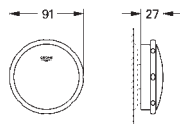

19 025 000

chrom

263,00

Talento

Zestaw odpływowy i przelewowy

zestaw do montażu gotowego
rozeta, korek odpływu, osprzęt montażowy
do kombinacji z 28 939 000, 28 943 000
GROHE StarLight wykończenie chromowane