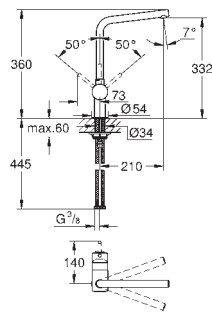

zabezpieczenie przed przepływem zwrotnym

giętkie węże przyłączeniowe

system szybkiego montażu

GROHE MINTA / MINTA SMARTCONTROL / MINTA TOUCH

Numer katalogowy

Kolor

Cena (PLN)

31 375 000	chrom	1 130,00
31 375 DC0	stal nierdzewna	1 340,00
31 375 DA0	warm sunset	1 430,00
31 375 DL0	brushed warm sunset	1 530,00
31 375 A00	hard graphite	1 430,00
31 375 AL0	brushed hard graphite	1 530,00