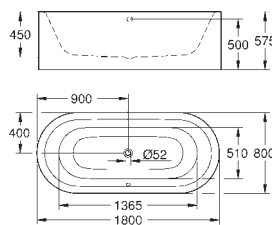

39 729 000

biel alpejska

28 900,00

Essence

Wanna

wolnostojąca

180 x 80 cm

wysokość 57,5 cm

pojemność całkowita 240 l

pojemność użytkowa 170 l

z otworem przelewowym

sanitarna stal tytanowa

pasuje do Talento (28 943 000 + 19 025 000), zamawiane osobno

kompabilna z zestawem odpływowym Viega Multiplex Trio (jednostka funkcyjna

6161.62/727970 + części chromowane Visign MT3 6161.13/725792)

w zestawie mata wygłuszająca