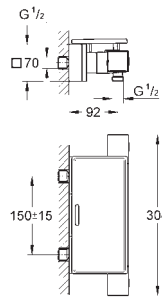

34 491 000

chrom

1 870,00

Grotherm Cube

Bateria prysznicowa z termostatem, DN 15

montaż ścienny

GROHE StarLight wykończenie chromowane

GROHE SafeStop blokada na 38°C

GROHE SafeStop Plus w zestawie opcjonalny ogranicznik temperatury 43°C

GROHE TurboStat głowica termostaticzna

zintegrowane odcięcie wody mieszanej

GROHE EcoButton przycisk na pokrętle redukujący przepływ wody

głowica ceramiczna 1/2", 180°

wyjscie prysznic na dole 1/2"

wbudowane zawory zwrotne

sitka do zanieczyszczeń

zabezpieczenie przed przepływem zwrotnym

zakryte przyłącza S

GROHE EasyReach półka prysznicowa (18 700 000)

demontowalna dla łatwego czyszczenia

wykończenie da Vinci - satynowa biel

min. rekomendowane ciśnienie 1,0 bar

GROHE EcoJoy mniejsze zużycie wody