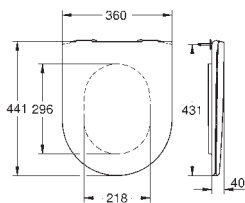

39 576 000

biel alpejska

452,00

Essence

Deska sedesowa

z pokrywą
szybki montaż - bez narzędzi
demontowalna
materiał: Duroplast
zestaw mocujący w komplecie
kompatybilna z miskami Essence