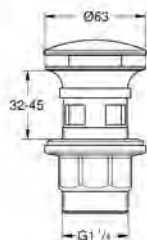

40 824 000

chrom

88,00

Zestaw odpływowy z korkiem typu naciśnij - otwórz
do umywalek z przelewem
wymienny korek
zamykany