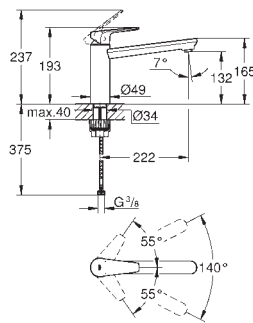

do montażu na blacie o grubości 40 mm wymagany jest zestaw mocujący

48 384 000 (zamawiany osobno)

nowość

31 693 000

chrom

401,00

BauEdge

Jednouchwytywa bateria zlewozmywakowa, DN 15