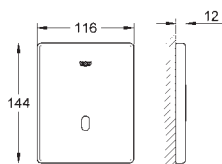

37 321 001

chrom

2 500,00

37 321 SH1

biel alpejska

2 500,00

37 321 SD1

stal szlachetna

2 500,00

Tectron Skate

Elektronika na podczerwień do pisuaru

z czujnikiem podczerwi do komunikacji dwukierunkowej do monitorowania, konfigurowania i celów serwisowych z transformatorem 100-230 V AC, 50-60 Hz, 6 V DC

głowica z elektrozaworem i filtrem zanieczyszczeń

przycisk uruchamiający 116 x 144 mm

ciśnienie przepływu min 0,5 bar

ciśnienie robocze max. 10 bar

7 programów wstępnych

- automatyczne s płukiwanie

- tryb czyszczenia

- wstępne s płukiwanie włz/wyłz

• dodatkowe funkcje i precyzyjne ustawienia za pomoc pilota (36 407 001)

regulowany czas s płukiwania (opcjonalnie ustawienie rzczne)

do montażu gotowego z

do Rapido U

znak CE