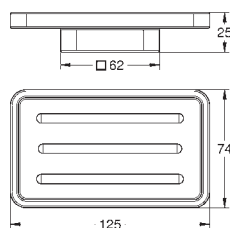

40 806 000

szkło matowe

194,00

Selection Cube
Mydelniczka

materiał: szkło
pasuje do uchwyty
Selection Cube (40 865 000)