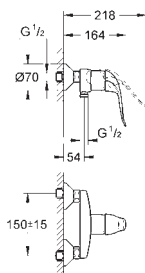

GROHE EUROECO SPECIAL

Numer katalogowy

Kolor

Cena (PLN)

32 773 000

chrom

1 310,00

Euroeco Special

Bateria umywalkowa, DN 15

montaż ścienny

GROHE StarLight wykończenie chromowane
GROHE SilkMove głowica ceramiczna 46 mm
GROHE EcoJoy mniejsze zużycie wody
regulowany ogranicznik strumienia przepływu
zmiennie nastawiany ogranicznik temperatury
minimalny przepływ 2,5 l/min
obrotowa wylewka
regulator strumienia laminarnego 9 l/min
wysięg wylewki 257 mm
metalowa dźwignia
długość dźwigni 170 mm
przyłącza S

32 774 000

chrom

1 450,00

ditto, z zamykanymi przyłączami S, wysięg wylewki 274 mm

32 775 000

chrom

1 510,00

Euroeco Special

Bateria umywalkowa, DN 15

montaż ścienny

GROHE StarLight wykończenie chromowane
GROHE SilkMove głowica ceramiczna 46 mm
GROHE EcoJoy mniejsze zużycie wody
regulowany ogranicznik strumienia przepływu
zmiennie nastawiany ogranicznik temperatury
minimalny przepływ 2,5 l/min
regulator strumienia laminarnego
obrotowa wylewka
wysięg wylewki 342 mm
metalowa dźwignia
długość dźwigni 170 mm
z odcinanymi przyłączami S

32 780 000

chrom

582,00

Euroeco Special

Jednouchwytowa bateria prysznicowa

montaż ścienny

GROHE StarLight wykończenie chromowane
GROHE SilkMove głowica ceramiczna 46 mm
GROHE EcoJoy mniejsze zużycie wody
regulowany ogranicznik strumienia przepływu
zmiennie nastawiany ogranicznik temperatury
minimalny przepływ 2,5 l/min
wyjście prysznic na dole 1/2"
zintegrowany zawór zwrotny
metalowa dźwignia
długość dźwigni 120 mm
przyłącza S
zabezpieczenie przed przepływem zwrotnym
bez zestawu prysznicowego

32 783 000

chrom

679,00

Euroeco Special

Jednouchwytowa bateria wannowa

montaż ścienny