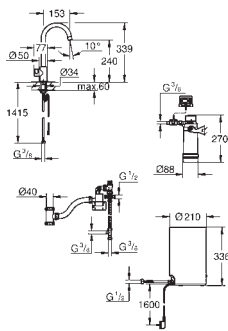

30 080 001 chrom 7 440,00

GROHE Red Mono
Zawór sztorcowy z bojlerem w rozmiarze L

elementy składowe:

GROHE Red Mono zawór sztorcowy
montaż jednootworowy
wylewka C

GROHE ChildLock przycisk uruchamiający wrzącą wodę
Certyfikowane przez TÜV, potrójne, elektroniczne zabezpieczenie przed przypadkowym uruchomieniem

GROHE StarLight wykończenie chromowane
izolowana wylewka
kąt obrotu 150°

przyłącze do podgrzewacza GROHE Red

GROHE Red bojler w rozmiarze L
podgrzewacz pojemnościowy do wody gorącej
5.5 litra wrzącej wody 100° C

całkowita pojemność 7 litrów

wymagane ciśnienie: 1-7 bar

z elastycznym przewodem przyłączeniowym i odpływem do wrzącej wody
znak CE

napięcie zasilania 230 V 50 Hz

pobór mocy 2100W

pobór mocy w spoczynku 15W

klasa energetyczna A

filtr GROHE Red w zestawie

dla ochrony kotła przed osadzaniem się kamienia

wydajność 600 L w 20° dKH

5-fazowy proces filtracji

jednostka pomiaru natężenia przepływu w zestawie

30 085 001 chrom 6 830,00
30 085 DC1 stal nierdzewna 8 080,00
30 085 DA1 warm sunset 8 240,00
30 085 DL1 brushed warm sunset 8 570,00
30 085 A01 hard graphite 8 240,00
30 085 AL1 brushed hard graphite 8 550,00

GROHE Red Mono
Zawór sztorcowy i bojler w rozmiarze M

elementy składowe:

GROHE Red Mono zawór sztorcowy
montaż jednootworowy
wylewka C

GROHE ChildLock przycisk uruchamiający wrzącą wodę
Certyfikowane przez TÜV, potrójne, elektroniczne zabezpieczenie przed przypadkowym uruchomieniem

GROHE StarLight wykończenie chromowane
izolowana wylewka
kąt obrotu 150°

przyłącze do podgrzewacza GROHE Red

GROHE Red bojler w rozmiarze M
podgrzewacz pojemnościowy do wody gorącej
3 litry wrzącej wody 100° C

całkowita pojemność 4 litry

wymagane ciśnienie: 1-7 bar

z elastycznym przewodem przyłączeniowym i odpływem do wrzącej wody
znak CE