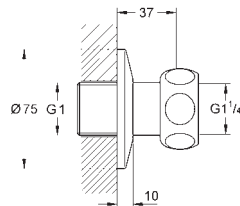

12 417 000

chrom

449,00

Przyłącze proste

nakrętka 1 1/4" x 1" gwint zewnętrzny

rozeta przykręcana

do Grohtherm XL 1" 35 085 000, 35 086 000

GROHE StarLight wykończenie chromowane

12 420 000

chrom

500,00

ditto, nakrętka 1 1/2" x 1 1/4", gwint zewnętrzny

(do Grohtherm XL 1 1/4", 35 087/35 088)