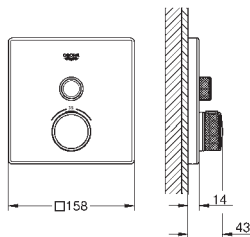

35 600 000		367,00
GROHE Rapido SmartBox uniwersalny element podtynkowy