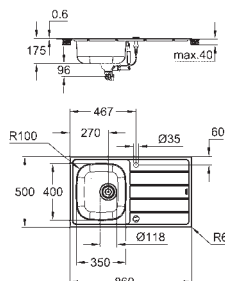

31 562 SD1 Dostępność 3. kwartał stal szlachetna

864,00

Bau

Zlewozmywak z baterią kuchenną

elementy składowe:

K200 zlewozmywak stalowy z ociekaczem (31 552 SD1)

Bau Edge bateria kuchenna (31 367 001)

wysoka wylewka

montaż jednootworowy

GROHE StarLight wykończenie chromowane

GROHE Longlife głowica ceramiczna 28 mm

GROHE Zero osobne kanały wodne - brak kontaktu wody z ołowiem i niklem

perlator

obrotowa wylewka

kąt obrotu 360°

giętkie węże przyłączeniowe

promień zewnętrzny: R6, promień wewnętrzny komory: R100

GROHE FastFixation Plus szybka i łatwa instalacja, bez użycia narzędzi

opcjonalnie: automatyczny odpływ (40 986 SD0)

Ilość elementów mocujących zlewozmywak (wpuszczany w blat): 14