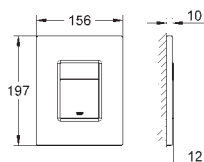

38 732 SD0

stal szlachetna

739,00

Skate Cosmopolitan

Przycisk uruchamiający

ze stali szlachetnej

do uruchomienia 2-pojemnościowego

lub Start/Stop

do pneumatycznego zaworu

spłukującego AV1

montaż pionowy

156 x 197 mm

ramka mocująca z tworzywa sztucznego

zamocowanie zakryte

nie pasuje do GROHE Fresh

GROHE StarLight powłoka chromowana

GROHE EcoJoy mniejsze zużycie wody

do zastosowania z Rapid SL i Uniset ze spłuczką GD2

do zastosowania z Rapid SLX należy zamówić puszkę rewizyjną 66 791 000

(zamawiany osobno)

38 776 SD0

stal szlachetna

753,00

montaż poziomy