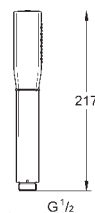

26 037 001

chrom

499,00

Grandera Stick

Jednostrumieniowy prysznic ręczny
rodzaj strumienia: Rain
materiał: metal
GROHE EcoJoy ogranicznik przepływu 6,6 l/min
GROHE DreamSpray perfekcyjny natrysk
wewnętrzny kanał wodny
GROHE CoolTouch brak ryzyka oparzeń o gorące powierzchnie
GROHE StarLight wykończenie chromowane
SpeedClean system przeciw osadom wapiennym
nadaje się do podgrzewaczy przepływowych
uniwersalny montaż, pasuje do wszystkich standardowych węży prysznicowych.
min. rekomendowane ciśnienie 1,0 bar