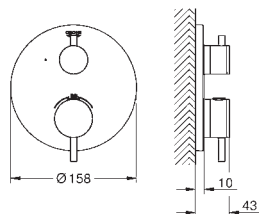

24 134 003	chrom	2 630,00
24 134 DC3	stal nierdzewna	3 700,00
24 134 GL3	cool sunrise	3 960,00
24 134 DA3	warm sunset	3 960,00
24 134 AL3	brushed hard graphite	4 210,00

Atrio

Bateria termostatyczna do obsługi jednego wyjścia wody do montażu z elementem podtynkowym (zamawiany osobno):

GROHE Rapido SmartBox 35 600 000

GROHE TurboStat głowica termostatyczna

GROHE StarLight wykończenie chromowane

GROHE FastFixation rozeta ścienna (z uszczelnieniem, zakryte mocowania)

metalowa rozeta ścienna, regulacja 6°

GROHE SafeStop blokada na 38°C

GROHE SafeStop Plus w zestawie opcjonalny ogranicznik temperatury 43°C /

46°C

wbudowane zawory zwrotne i sitka do

zanieczyszczeń

ceramiczny zawór odcinający 120°

metalowe pokrętki

wydajność przepływu:

wyjście: B = 27 l/min

wyjście: C = 30 l/min

element montażowy zamawiany osobno

35 600 000		367,00
GROHE Rapido SmartBox uniwersalny element podtynkowy