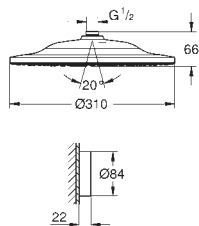

26 641 000

chrom

2 490,00

Rainshower SmartConnect 310

Deszczownica, 2 strumienie

GROHE PureRain, ActiveRain

możliwość zaprogramowania domyślnego rodzaju natrysku

chromowana tarcza deszczownicy

obrotowe złącze kulowe $\pm 10^\circ$

gwint przyłącza 1/2"

z bezprzewodowym pilotem do zmiany rodzajów strumieni

mocowanie do ściany na wkręt lub klej

zasilanie bateryjne

w zestawie 3 x baterie AAA i 1 x ogniwo guzikowe CR 2032

wskaźnik LED sygnalizujący parowanie produktów i konieczność wymiany baterii

wodoodporny pilot zdalnego sterowania o stopniu ochrony IP57

GROHE EcoJoy, ogranicznik przepływu 9,5 l/min

GROHE DreamSpray perfekcyjny natrysk

GROHE StarLight wykończenie chromowane

SpeedClean system przeciw osadom wapiennym

wewnętrzny kanał wodny

nadaje się do podgrzewaczy przepływowch

można stosować od 1,5 bar ciśnienia przepływu