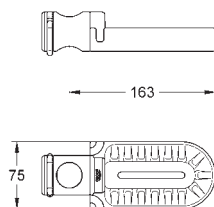

GROHE AKCESORIA PRYSZNICOWE

Numer katalogowy

Kolor

Cena (PLN)

27 845 000

5,70

Euphoria Cube
Podkładka wyrównująca
do drążków prysznicowych Euphoria Cube 27 892 000 / 27 841 000

28 631 000

143,00

Relaxa
Mydelniczka
do drążka prysznicowego 28 620/28 621
GROHE StarLight wykończenie chromowane

27 596 000

29,00