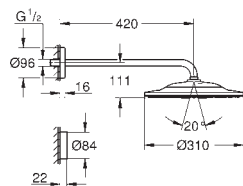

26 640 000

chrom

2 690,00

Rainshower SmartConnect 310
Deszczownica z ramieniem 422 mm, 2 strumienie

elementy składowe:

deszczownica Rainshower SmartConnect 310 (26 641)

chromowana tarcza deszczownicy

2 rodzaje strumieni

GROHE PureRain, ActiveRain

możliwość zaprogramowania domyślnego rodzaju natrysku

poziome ramię prysznicowe 422 mm (26 146)

z okrągłą rozetą

z bezprzewodowym pilotem do zmiany rodzajów strumieni

mocowanie do ściany na wkręt lub klej

zasilanie bateryjne

w zestawie 3 x baterie AAA i 1 x ogniwo guzikowe CR 2032

wskaźnik LED sygnalizujący parowanie produktów i konieczność wymiany baterii

wodoodporny pilot zdalnego sterowania o stopniu ochrony IP57

GROHE EcoJoy, ogranicznik przepływu 9,5 l/min

GROHE DreamSpray perfekcyjny natrysk

GROHE StarLight wykończenie chromowane

SpeedClean system przeciw osadom wapiennym

wewnętrzny kanał wodny

nadaje się do podgrzewaczy przepływowych

można stosować od 1,5 bar ciśnienia przepływu