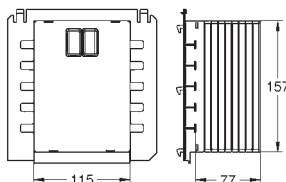

40 911 000		62,00

Puszka rewizyjna do małych przycisków spłukujących

do zastosowania z Rapid SL i Uniset ze spłuczką GD2

40 950 000	chrom	81,00

ditto, do Rapid SL i Uniset o wysokości instalacji 0,82 m/ 1,00 m

40 949 000	chrom	102,00

ditto, do instalacji ze zbiornikiem 80 mm