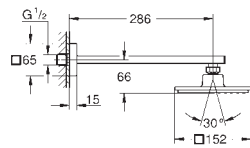

26 073 000

chrom

1 090,00

Euphoria Cube 150

Deszczownica z ramieniem 286 mm, 1 strumień

elementy składowe:

deszczownica Euphoria Cube 150 (27 705 000)

1 rodzaj strumienia: