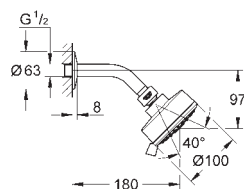

26 090 001

chrom

305,00

Tempesta Cosmopolitan 100

Prysznic górny, 3 strumienie

GROHE Rain O², Rain, Massage
obrotowe złącze kulowe +/- 15°
ramię prysznica z podłączeniem gwintowanym 1/2"
rozeta

GROHE DreamSpray perfekcyjny natrysk

GROHE StarLight wykończenie chromowane

SpeedClean system przeciw osadom wapiennym

wewnętrzny kanał wodny

nadaje się do podgrzewaczy przepływowych