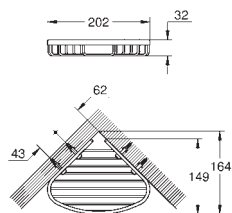

GROHE BAUCOSMOPOLITAN

Numer katalogowy

Kolor

Cena (PLN)

40 664 001

chrom

229,00

BauCosmopolitan
Koszyk na kosmetyki

materiał: metal
do montażu narożnego
mały
montaż na wkręty z kołkami (zawarte w zestawie)