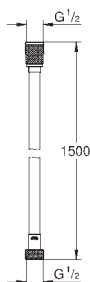

GROHE WĘŻE PRYSZNICOWE

Numer katalogowy Kolor Cena (PLN)

26 346 000 chrom 119,00

Silverflex Longlife
Wąż prysznicowy Twistfree 1500
1500 mm
gładka, łatwa do czyszczenia powierzchnia
z dużą odpornością na rozciąganie
wersja wzmocniona
wytrzymałość na rozciąganie 500 N
odporność na ciśnienie do 12 bar
odporność na temperaturę do 75°C
odporność na skręcenia
uniwersalne przyłącze G 1/2" x 1/2"
złączka stożkowa z funkcją Twistfree
GROHE StarLight wykończenie chromowane
opakowanie: blister

26 335 000 chrom 102,00
ditto, długość 1250 mm

26 334 000 chrom 99,00
ditto, długość 1000 mm