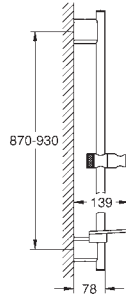

GROHE RAINSHOWER SMARTACTIVE

Numer katalogowy

Kolor

Cena (PLN)

26 603 000	chrom	466,00
26 603 DC0	stal nierdzewna	824,00
26 603 BE0	polished nickel	917,00
26 603 EN0	brushed nickel	1 010,00
26 603 GL0	cool sunrise	917,00
26 603 GN0	brushed cool sunrise	1 010,00
26 603 DA0	warm sunset	917,00
26 603 DL0	brushed warm sunset	1 010,00
26 603 A00	hard graphite	917,00
26 603 AL0	brushed hard graphite	1 010,00

Rainshower SmartActive

Drążek prysznicowy, 900 mm

z uchwytem ściennymi

regulowany i przesuwany uchwyt

system **GROHE FastFixation** (regulowana odległość pomiędzy uchwytem drążka dla dostosowania do istniejących otworów)

GROHE TileFix regulacja głębokości na górnym i dolnym uchwycie

półka **GROHE EasyReach**

GROHE StarLight wykończenie chromowane