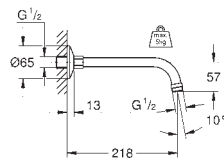

27 406 000

chrom

225,00

Relexa
Ramię prysznica 218 mm

gwint przyłącza 1/2"
rozeta przesuwna
GROHE StarLight wykończenie chromowane