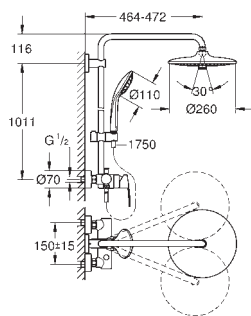

27 473 001

chrom

2 190,00

Euphoria System 260

System prysznicowy z jednouchwytną baterią ścienną

elementy składowe:

poziome obrotowe ramię 450 mm

natynkowa jednouchwytna bateria prysznicowa z przełącznikiem

przełącznik: deszczownica/ prysznic ręczny

deszczownica Euphoria 260 (26 457)

3 rodzaje strumieni:

Rain, SmartRain, Jet

z przegubem kulowym

kąt obrotu $\pm 15^\circ$

prysznic ręczny Euphoria 110 Massage (27 239)

3 rodzaje strumieni:

Rain, SmartRain, Massage

regulowany uchwyt prysznicza

Silverflex wąż prysznicowy 1750 mm (28 388)

GROHE EcoJoy, ogranicznik przepływu 9,5 l/min

GROHE SilkMove głowica ceramiczna 46 mm

GROHE DreamSpray perfekcyjny natrysk

GROHE StarLight wykończenie chromowane

GROHE SprayDimmer (bezystopniowa

redukcja przepływu)

SpeedClean system przeciw osadom wapiennym

wewnętrzny kanał wodny

Twistfree system zapobiegający skręcaniu węża prysznicowego

przystosowany do podgrzewaczy

przepływowych o mocy min. 18 kW

min. przepływ 7 l/min.