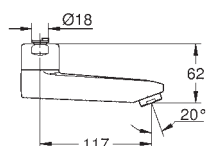

Wylewka

długość 77 mm

GROHE StarLight wykończenie chromowane

13 137 000

chrom

940,00

Wylewka

długość 115 mm