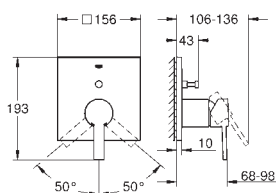

24 070 000

chrom

1 600,00

Allure

Jednouchwytywa bateria do obsługi dwóch wyjść wody

do montażu z elementem podtynkowym (zamawiany osobno):

GROHE Rapido SmartBox 35 600 000

GROHE SilkMove głowica ceramiczna 46 mm

GROHE StarLight wykończenie chromowane

GROHE FastFixation rozeta ścienna (z uszczelnieniem, zakryte mocowania)

metalowa rozeta ścienna, regulacja 6°

metalowa dźwignia

automatyczny przełącznik: wanna/ prysznic

wydajność przepływu:

wyjście: B = 27 l/min, wyjście: C = 27 l/min

element montażowy zamawiany osobno

35 600 000

367,00

GROHE Rapido SmartBox uniwersalny element podtynkowy