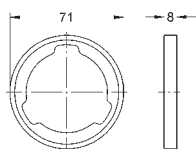

SmartControl

Zestaw nakładek na przyciski SmartControl

elementy składowe:

3 nakładki z 3 różnymi symbolami

pasuje do natynkowych systemów prysznicowych Euphoria SmartControl

27 180 000

chrom

204,00