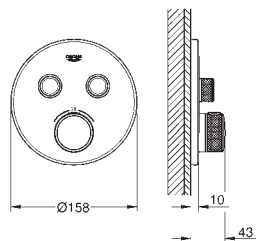

GROHE GROHTHERM SMARTCONTROL

Numer katalogowy Kolor Cena (PLN)

29 119 000	chrom	2 330,00
29 119 DC0	stal nierdzewna	3 260,00
29 119 BE0	polished nickel	3 510,00
29 119 EN0	brushed nickel	3 730,00
29 119 GL0	cool sunrise	3 500,00
29 119 GN0	brushed cool sunrise	3 730,00
29 119 DA0	warm sunset	3 500,00
29 119 DL0	brushed warm sunset	3 730,00
29 119 A00	hard graphite	3 500,00
29 119 AL0	brushed hard graphite	3 730,00

Grotherm SmartControl

Bateria termostaticzna do obsługi dwóch wyjść wody do montażu z elementem podtynkowym (zamawiany osobno):

GROHE Rapido SmartBox 35 600 000

metalowa rozeta ścienna z **GROHE FastFixation** (zakryte uszczelnienie rozety i mocowania trzpienia), regulacja 6°

GROHE StarLight wykończenie chromowane

przełącznik SmartControl, regulacja przepływu wody: od oszczędnego strumienia EcoJoy do pełnego przepływu Full Flow

wymienne symbole: wanna, prysznic, deszczownica, dysze

GROHE TurboStat głowica termostaticzna

GROHE ProGrip uchwyty z radełkowaną strukturą

GROHE SafeStop blokada na 38°C

GROHE SafeStop Plus w zestawie opcjonalny ogranicznik temperatury 43°C / 46°C

wbudowane zawory zwrotne i sitka do

zanieczyszczeń

możliwość używania kilku wyjść wody jednocześnie

element montażowy zamawiany osobno

wydajność przepływu:

wyjście B = 24 l / min

wyjście C = 26 l / min

wyjście B+C = 29 l / min

35 600 000 367,00

GROHE Rapido SmartBox uniwersalny element podtynkowy

29 120 000 chrom 2 800,00

Grotherm SmartControl

Bateria termostaticzna do obsługi dwóch wyjść wody, ze zintegrowanym przyłączem i uchwytem prysznicowym

do montażu z elementem podtynkowym (zamawiany osobno):

GROHE Rapido SmartBox 35 600 000

metalowa rozeta ścienna z **GROHE FastFixation** (zakryte uszczelnienie rozety i mocowania trzpienia), regulacja 6°

GROHE StarLight wykończenie chromowane

przełącznik SmartControl, regulacja przepływu wody: od oszczędnego strumienia EcoJoy do pełnego przepływu Full Flow

wymienne symbole: wanna, prysznic, deszczownica, dysze

GROHE TurboStat głowica termostaticzna

GROHE ProGrip uchwyty z radełkowaną strukturą

GROHE SafeStop blokada na 38°C

GROHE SafeStop Plus w zestawie opcjonalny ogranicznik temperatury 43°C / 46°C

wbudowane zawory zwrotne i sitka do

zanieczyszczeń

możliwość używania kilku wyjść wody jednocześnie

zintegrowane kolanko prysznicowe z wyjściem 1/2"

element montażowy zamawiany osobno

wydajność przepływu:

wyjście B = 24 l / min

sluchawka prysznicowa = 12 l / min

wyjście B + sluchawka prysznicowa = 27 l / min

35 600 000 367,00

GROHE Rapido SmartBox uniwersalny element podtynkowy