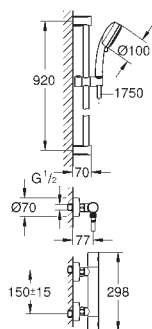

GROHE GROHTHERM 800 COSMOPOLITAN

Numer katalogowy

Kolor

Cena (PLN)

34 769 000

chrom

1 050,00

Grotherm 800 Cosmopolitan Termostatyczny zestaw prysznicowy 1/2"

elementy składowe:

Grotherm 800 Cosmopolitan termostatyczna bateria prysznicowa 1/2" (34 765 000)
Tempesta Cosmopolitan 100 zestaw prysznicowy z drążkiem 900 mm, 2 strumienie (27 788 002)
w zestawie opcjonalny ogranicznik przepływu strumienia
GROHE EcoJoy 5.7 l/min

47 175 000

440,00

GROHE TurboStat głowica 1/2"

do odwróconych przyłączy wody (gorąca woda po prawej)
pasuje do natynkowych termostatów: Grotherm 800, Grotherm 800 Cosmopolitan, Grotherm 1000 Performance, Grotherm 1000, Grotherm Cube, Grotherm 2000

rozwiązanie serwisowe, nie spełnia normy EN1111

uwaga: przy zastosowaniu tego elementu funkcja CoolTouch nie będzie aktywna