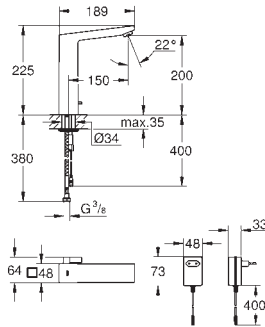

36 440 000

chrom

3 350,00

Eurocube E

Umywalkowa bateria elektroniczna na podczerwień 1/2" z mieszaczem i regulowanym ogranicznikiem temperatury z czujnikiem podczerwi do komunikacji dwukierunkowej do monitorowania, konfigurowania i celów serwisowych z transformatorem 100-230 V AC, 50-60 Hz, 6 V DC

GROHE StarLight wykończenie chromowane

strumień laminarny 5,7 l/min
giętkie węże przyłączeniowe
zawór zwrotny
sitka do zanieczyszczeń
ze zintegrowanym elektrozaworem
system szybkiego montażu

- 7 programów wstępnych
- automatyczne spłukiwanie
- dezynfekcja termiczna
- tryb czyszczenia

• dodatkowe funkcje i precyzyjne ustawienia za pomocą pilota (36 407 001)
znak CE

I klasa głośności według normy DIN 4109

klasa bezpieczeństwa IP 59K

min. rekomendowane ciśnienie 1,0 bar

36 441 000

chrom

3 240,00