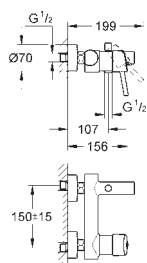

32 211 001

chrom

744,00

Concetto

Jednouchwytowa bateria wannowa

montaż ścienny

metalowa dźwignia

GROHE SilkMove głowica ceramiczna 46 mm

GROHE StarLight wykończenie chromowane

regulowany ogranicznik strumienia przepływu

przełącznik: wanna/prysznic

perlator

zintegrowany zawór zwrotny w wyjściu prysznic 1/2"

przyłącza S

zabezpieczenie przed przepływem zwrotnym

opcjonalnie ogranicznik temperatury

(46 308 000)

min. rekomendowane ciśnienie 1,0 bar

I klasa głośności według normy DIN 4109