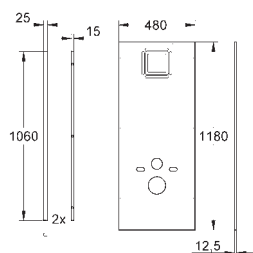

Kolor

Cena (PLN)

38 636 001

349,00

Rapid SL
Obudowa elementu do WC ściennego
wysokość zabudowy 1,13 m
płyta gipsowo-włóknowa 1190 x
480 x 12,5 mm
ze wszystkimi wycięciami
śruby do szybkiego montażu
2 ocynkowane podpory ze śrubami mocującymi