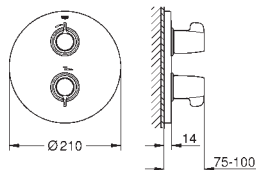

Grotherm Special

Bateria termostaticzna

do obsługi jednego wyjścia wody

do montażu z elementem podtynkowym (zamawiany osobno):

GROHE Rapido T 35 500 000 (zamawiany osobno)

bez elementów do zabudowy podtynkowej

uszczelnienie rozety i trzpienia

zakryte mocowanie

ergonomiczne uchwyty

pokrętko temperatury z blokadą

bezpieczeństwa

zintegrowane odcięcie wody mieszanej

uchwyt z ogranicznikiem temperatury wykonany z metalu

aktywacja dezynfekcji termicznej za pomocą opcjonalnego klucza 47 994 000

GROHE StarLight wykończenie chromowane

GROHE SafetyPlus stała blokada temperatury

35 500 000

1 170,00

GROHE Rapido T podtynkowy element termostacyjny

29 095 000

chrom

1 230,00