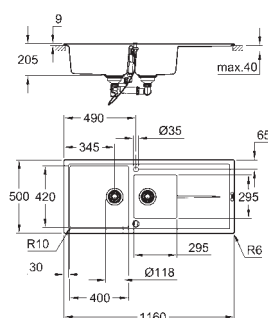

31 643 AT0
31 643 AP0

szary granit
czarny granit

1 790,00
1 700,00

K400

Zlewozmywak kompozytowy z ociekaczem

model: K400 80-C 116/50 1.5 rev

typ montażu: wpuszczany w blat

materiał: kompozyt kwarcowy

GROHE Whisper

minimalna długość szafki: 800 mm

wymiary: 1160 x 500 mm

1 komora: 400 x 420 x 205 mm

2 komora: 295 x 295 x 205 mm

GROHE FastFixation system szybkiego montażu

montaż zlewozmywaka możliwy z lewej lub z prawej strony

wycięcie: 1140 x 480 mm

odpływ: przelew automatyczny

w komplecie: automatyczny zestaw odpływowy z syfonem, sitko na odpadki,

zestaw montażowy

opcjonalnie: automatyczny odpływ (40 986 SD0)

ilość uchwytów montażowych w zestawie: 10