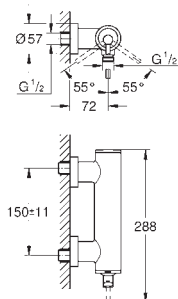

32 650 003	chrom	2 140,00
32 650 DC3	stal nierdzewna	3 000,00
32 650 GL3	cool sunrise	3 210,00
32 650 DA3	warm sunset	3 210,00
32 650 AL3	brushed hard graphite	3 430,00

Atrio
Jednouchwytowa bateria prysznicowa
montaż ścienny
GROHE SilkMove głowica ceramiczna 35 mm
GROHE StarLight wykończenie chromowane
regulowany ogranicznik strumienia przepływu
wyjście prysznica na dole 1/2"
ze zintegrowanym zaworem zwrotnym
zakryte przyłącza S
zabezpieczenie przed przepływem zwrotnym