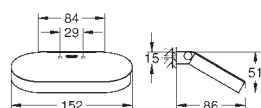

41 069 000	chrom	439,00
41 069 DC0	stal nierdzewna	584,00
41 069 GL0	cool sunrise	627,00
41 069 GN0	brushed cool sunrise	668,00
41 069 DA0	warm sunset	626,00
41 069 DL0	brushed warm sunset	703,00
41 069 A00	hard graphite	659,00
41 069 AL0	brushed hard graphite	668,00

Selection
Uchwyt na papier

z pokrywą
materiał: metal
montaż ścienny
ukryte mocowanie

GROHE StarLight wykończenie chromowane