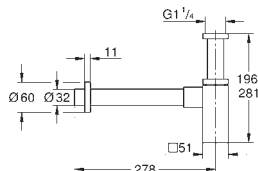

40 564 000

chrom

1 190,00

40 564 DC0

stal nierdzewna

1 580,00

40 564 AL0

brushed hard graphite

1 820,00

Syfon odpływowy

do umywalki
GROHE StarLight wykończenie chromowane
korpus z mosiądzu