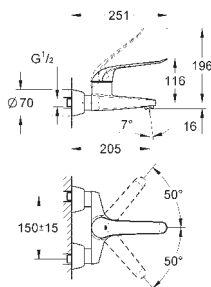

Euroeco Special
Bateria umywalkowa, DN 15
montaż ścienny

GROHE StarLight wykończenie chromowane
GROHE SilkMove głowica ceramiczna 46 mm
GROHE EcoJoy mniejsze zużycie wody
regulowany ogranicznik strumienia przepływu
zmiennie nastawiany ogranicznik temperatury
minimalny przepływ 2,5 l/min
regulator strumienia laminarnego 9 l/min
wylewka
wysięg wylewki 157 mm
metalowa dźwignia
długość dźwigni 120 mm
przyłącza S