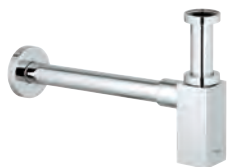

40 564 000

chrom

1 190,00

40 564 DC0

stal nierdzewna

1 580,00

40 564 AL0

brushed hard graphite

1 820,00

Syfon odpływowy

do umywalki
GROHE StarLight wykończenie chromowane
korpus z mosiądzu