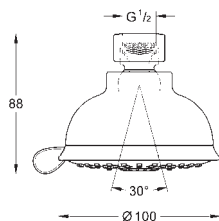

Tempesta Rustic 100

Prysznic górny, 4 strumienie

GROHE Rain O², Rain, Massage, Jet

obrotowe złącze kulowe +/- 15°

gwint przyłącza 1/2"

GROHE EcoJoy, ogranicznik przepływu 9,5 l/min

GROHE DreamSpray perfekcyjny natrysk

GROHE StarLight wykończenie chromowane

SpeedClean system przeciw osadom wapiennym

wewnętrzny kanał wodny

nadaje się do podgrzewaczy przepływowych

min. rekomendowane ciśnienie 1,0 bar

28 002 000

chrom

901,00