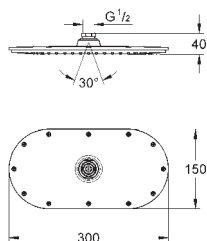

27 470 000

chrom

2 270,00

Rainshower Veris 300
Prysznic górny, jednostrumieniowy

strumień Rain
300 x 150 mm
materiał: metal
obrotowe złącze kulowe $\pm 15^\circ$
gwint przyłącza 1/2"
GROHE DreamSpray perfekcyjny natrysk
GROHE StarLight wykończenie chromowane
SpeedClean system przeciw osadom wapiennym
nadaje się do podgrzewaczy przepływowych
min. rekomendowane ciśnienie 1,0 bar