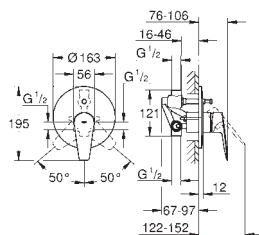

29 079 001

chrom

571,00

BauEdge

Jednouchwytywa bateria wannowa

montaż podtynkowy

elementy składowe:

zestaw do montażu gotowego

metalowa dźwignia

element do zabudowy podtynkowej

GROHE Longlife głowica ceramiczna 46 mm

GROHE StarLight wykończenie chromowane

regulowany ogranicznik strumienia przepływu

przełącznik: wanna/prysznic

uszczelnienie rozety i trzpienia

opcjonalny ogranicznik temperatury (46 375 000)

nowość