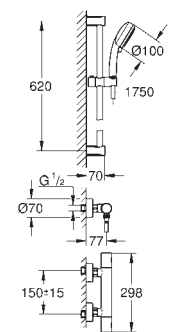

Grotherm 800 Cosmopolitan

Termostaticzny zestaw prysznicowy 1/2"

elementy składowe:

Grotherm 800 Cosmopolitan termostaticzna bateria

prysznicowa 1/2" (34 765 000)

Tempesta Cosmopolitan 100 zestaw z drążkiem prysznicowym 600 mm,

2 strumienie (27 578 002)

w zestawie opcjonalny ogranicznik przepływu strumienia

GROHE EcoJoy 5.7 l/min