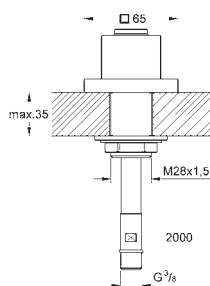

27 531 000 chrom 583,00

Uchwyt prysznicowy ręczny
do montażu na brzegu wanny lub
na ławie z płytek okładzinowych
uchwyt prysznicowy ręczny
z kwadratową rozetą
wąż prysznicowy 1/2" x 3/8", 2000 mm (28 158 000)
pasuje do wszystkich pryszniców ręcznych
GROHE StarLight wykończenie chromowane