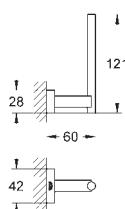

40 623 001
40 623 DC1
40 623 AL1

chrom
stal nierdzewna
brushed hard graphite

163,00
224,00
255,00

Essentials Cube
Uchwyt na zapasowy papier toaletowy
materiał: metal
montaż ścienny
ukryte mocowanie
GROHE StarLight wykończenie chromowane