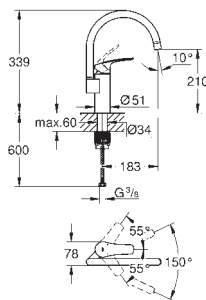

33 202 003

chrom

476,00

Eurosmart

Jednouchwytywa bateria zlewozmywakowa, DN 15

wysoka wylewka

montaż jednocorowowy

GROHE StarLight wykończenie chromowane

GROHE SilkMove głowica ceramiczna 35 mm

zintegrowany ogranicznik temperatury

perlator

regulowany ogranicznik strumienia przepływu

obrotowa wylewka

kąt obrotu 150°

GROHE Zero osobne kanały wodne - brak kontaktu wody z ołowiem i niklem

giętkie węże przyłączeniowe 3/8"

GROHE FastFixation Plus system instalacyjny

min. rekomendowane ciśnienie 1,0 bar