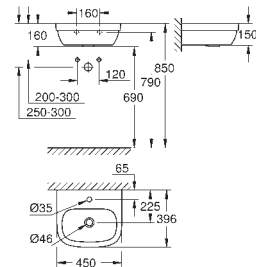

39 324 000

biel alpejska

278,00

39 324 00H

biel alpejska

495,00

Euro Ceramic
Umywalka wisząca 45 cm
montaż ścienny
z 1 otworem na baterię
z otworem przelewowym
450 x 400 mm
z ceramiki sanitarnej
opcjonalnie: **PureGuard** antybakteryjna, łatwa do czyszczenia powłoka (00H)
27 sztuk na palecie