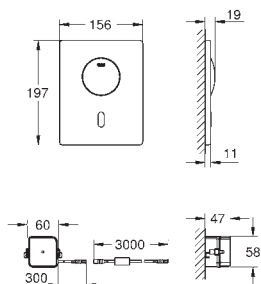

37 419 000

chrom

3 780,00

37 419 SD0

stal szlachetna

3 780,00

Tectron Skate

Elektronika sflukujaca na podczerwień do WC

z dodatkowym uruchomieniem manualnym

z czujnikiem podczerwień do komunikacji dwukierunkowej do monitorowania, konfigurowania i celów serwisowych

z transformatorem 100-230 V AC, 50-60 Hz, 6 V DC

do sflukiwania jednofunkcyjnego

do zbiornika sflukujacego do WC GD 2

serwomotor

wbudowa w sciane

zamocowanie zakryte

przycisk uruchamiajacy 156 x 197 mm

7 programów wstepnych

- automatyczne sflukiwanie

- tryb czyszczenia

- wstepne sflukiwanie wlacz/wylacz

• dodatkowe funkcje i precyzyjne ustawienia za pomoca pilota (36 407 001)

regulowana wielkosc sflukiwania (3-9l)

znak CE