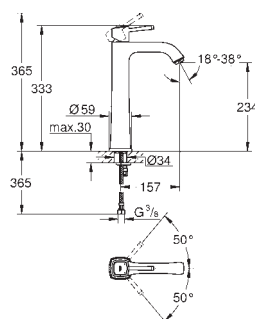

23 313 000
23 313 IGO

chrom
chrom / złoty

2 270,00
2 960,00

Grandera
Bateria umywalkowa, DN 15
Rozmiar XL
do umywalk wolnostojących
GROHE SilkMove głowica ceramiczna 28 mm
ogranicznik temperatury
GROHE StarLight wykończenie chromowane
GROHE EcoJoy mniejsze zużycie wody
GROHE FastFixation system szybkiego montażu
perlator z GROHE AquaGuide 5.7 l/min
bez zestawu odpływowego
giętkie węże przyłączeniowe
min. rekomendowane ciśnienie 1,0 bar