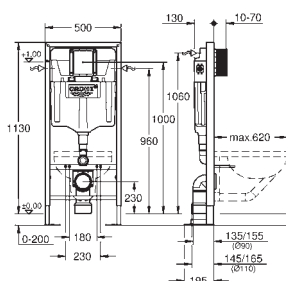

GROHE RAPID SL WOLNOSTOJĄCE

Numer katalogowy

Kolor

Cena (PLN)

38 584 001

1 920,00

Rapid SL

Stelaż podtynkowy do WC; wysokość instalacji 1,13 m uniwersalna spłuczka do WC, 6 - 9 l do wolnostojącego lub przedściennego montażu

rama stalowa, powlekana proszkowo, samonośna do suchej zabudowy, kompletny montaż wstępny ustalone przyłącza do obiektu z blokadą wysokości materiał mocujący 2 sworznie mocujące WC mocowanie ceramiki do ceramiki WC o małej powierzchni (< 205 mm) niezbędny jest zestaw adaptacyjny 38 779 000 rozstaw śrub 180/230 mm kolanko odpływowe z polietylenu Ø 90 mm regulacja głębokości zabudowy kształtka redukcyjna Ø 90/110 mm zestaw dopływowy i odpływowy

spłuczka GD2, 6-9 l z następującymi funkcjami:

ustawienie fabryczne 6l i 3l pneumatyczny zawór odpływowy z 3 funkcjami: 2-pojemn., Start/Stop lub bez przerywania przyłącze wodne z lewej / prawej lub od tyłu armatura I klasy głośności izolowana przeciwwoszeniowo przyłącze wodne 1/2" z wbudowanym zaworem kątowym i przyłączem do instalacji puszką rewizyjno - ochronnej nie są wymagane narzędzia do montażu pionowego i poziomego

do instalacji wymagane kątowniki ścienne Rapid SL 38 558 00M (zamawiane osobno)

do montażu małych przycisków spłukujących niezbędna jest mała puszka rewizyjna 40 911 000 (zamawiana osobno)