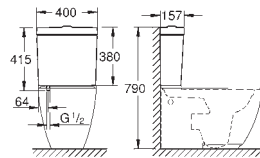

39 579 000

biel alpejska

1 020,00

Essence

Zbiornik WC

podłączenie wody od dołu
ukryty dopływ wody
GROHE AV1 dwuobjętościowe spłukiwanie
podwójne spłukiwanie 4.5/3 l
zestaw mocujący w komplecie
z ceramiki sanitarnej
24 sztuki na palecie