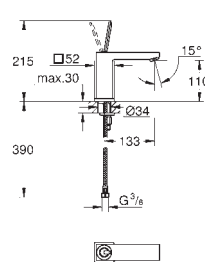

23 658 000

chrom

1 100,00

Eurocube Joy
Bateria umywalkowa, DN 15
Rozmiar M

montaż jednootworowy
metalowa dźwignia
GROHE FeatherControl głowica typu Joystick
GROHE EcoJoy SpeedClean perlator 5.7 l/min
GROHE FastFixation Plus system instalacyjny
bez zestawu odpływowego
giętkie węże przyłączeniowe