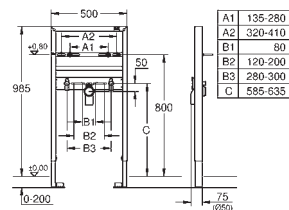

Rapid SL

Stelaż podtynkowy do umywalki, do baterii jednootworowej

wysokość zabudowy 1,00 m

do montażu przyściennego lub montażu

w ścianie szkieletowej

rama stalowa, powlekana proszkowo, samonośna

do suchej zabudowy, kompletny montaż wstępny

ustalone przyłącza do obiektu

z szybką regulacją i blokadą wysokości

materiał mocujący

kontrola TÜV

trzpienie mocujące do umywalki M10,

z mocowaniem ceramiki

rozstaw śrub zmienny

kolanko odpływu DN 50

uszczelka Ø 32 mm

2 izolowane akustycznie przyłącza

armatury DN 15

do instalacji wymagane kątowniki ścienne Rapid SL 38 558 00M

(zamawiane osobno)