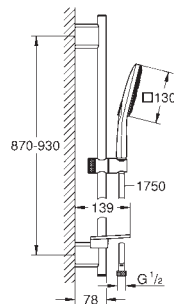

26 586 000

chrom

751,00

Rainshower SmartActive 130 Cube

Zestaw z drążkiem prysznicowym, 3 strumienie

elementy składowe:

śluchawka prysznicowa Rainshower SmartActive 130 Cube (26 550)
drążek 900 mm

z uchwytami ściennymi

Silverflex wąż prysznicowy 1750 mm (28 388)

półka GROHE EasyReach

GROHE DreamSpray perfekcyjny natrysk

GROHE StarLight wykończenie chromowane

GROHE FastFixation Plus regulowany rozstaw pomiędzy uchwytami

dla dopasowania do istniejących otworów

GROHE TileFix regulacja głębokości na górnym i dolnym uchwycie

SpeedClean system przeciw osadom wapiennym

wewnętrzny kanał wodny

Twistfree system zapobiegający skręcaniu węża prysznicowego

nadaje się do podgrzewaczy przepływowych

26 587 000

chrom

755,00

ditto, ogranicznik przepływu 9,5 l/min