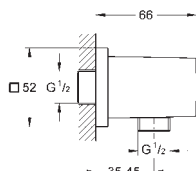

27 704 000

chrom

138,00

Euphoria Cube
Kolanko przyłączeniowe ściennie,
DN 15
gwint zewnętrzny
zabezpieczenie przed przepływem zwrotnym
GROHE StarLight wykończenie chromowane