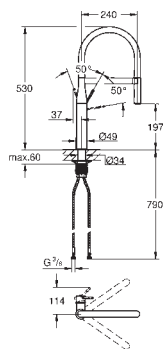

30 294 000	chrom	2 190,00
30 294 DC0	stal nierdzewna	2 840,00
30 294 BE0	polished nickel	3 070,00
30 294 EN0	brushed nickel	3 300,00
30 294 GL0	cool sunrise	3 070,00
30 294 GN0	brushed cool sunrise	3 290,00
30 294 DA0	warm sunset	3 080,00
30 294 DL0	brushed warm sunset	3 290,00
30 294 A00	hard graphite	3 070,00
30 294 AL0	brushed hard graphite	3 290,00

Essence

Jednouchwytowa bateria zlewozmywakowa, DN 15

montaż jednootworowy

GROHE StarLight wykończenie chromowane

GROHE SilkMove głowica ceramiczna 28 mm

regulator przepływu

zintegrowany ogranicznik temperatury

profesjonalny natrysk z 2 rodzajami strumienia

GROHFlexx elastyczny, higieniczny wąż santoprenowy

przełącznik: perlator/ przysznik **SpeedClean**

automatyczne przełączanie na perlator

metalowa głowka natrysku

GROHE Magnetic Docking łatwe i precyzyjne dokowanie wyciąganej wylewki do

pozycji wyjściowej

wylewka obrotowa

kąt obrotu 360°

zabezpieczenie przed przepływem zwrotnym

giętkie węże przyłączeniowe

system szybkiego montażu