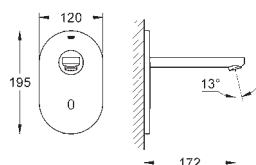

GROHE EUROECO COSMOPOLITAN E

Numer katalogowy

Kolor

Cena (PLN)

36 274 000

chrom

1 530,00

Euroeco Cosmopolitan E

Elektroniczna bateria umywalkowa na podczerwień, bez mieszacza

z czujnikiem podczerwień do komunikacji dwukierunkowej do monitorowania, konfigurowania i celów serwisowych do wody zimnej lub mieszanej

6V bateria litowa, Typ CR-P2

żywność baterii: około 7 lat (150 załączeń/dzień)

metalowy korpus
wielostopniowy wskaźnik stanu baterii

- 7 programów wstępnych
- automatyczne spłukiwanie
- dezynfekcja termiczna
- tryb czyszczenia

• dodatkowe funkcje i precyzyjne ustawienia za pomocą pilota (36 407 001)
znak CE

36 273 000

chrom

1 730,00

Euroeco Cosmopolitan E

Elektroniczna bateria umywalkowa na podczerwień, bez mieszacza

z czujnikiem podczerwień do komunikacji dwukierunkowej do monitorowania, konfigurowania i celów serwisowych do wody zimnej lub mieszanej

z transformatorem 100-230 V AC, 50-60 Hz, 6 V DC

GROHE EcoJoy perlator 5,7 l/min

wylewka

wysięg wylewki 172 mm

- 7 programów wstępnych
- automatyczne spłukiwanie
- dezynfekcja termiczna
- tryb czyszczenia

• dodatkowe funkcje i precyzyjne ustawienia za pomocą pilota (36 407 001)
do puski podtynkowej:
36 336 001/36 337 001

znak CE

I klasa głośności według normy DIN 4109

36 337 001

550,00

Euroeco Cosmopolitan E

Puszka do zabudowy podtynkowej, DN 15

zabudowa w ścianie

przyłącze do wody zimnej lub wstępnie zmieszanej

pasuje do produktów na podczerwień do montażu gotowego

blokada wstępna

przyłącze do zasilania zewnętrznego

pasuje do:

36 410 000, 36 334 SD0, 36 335 SD0, 36 273 000

zapewnia wodoszczelność konstrukcji ściany otaczającej element podtynkowy z uszczelnieniem

36 336 001

1 470,00

Eurosmart Cosmopolitan E

Puszka do zabudowy podtynkowej, DN 15