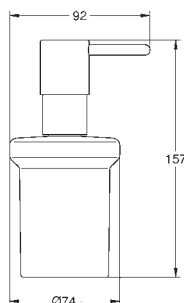

40 394 001

chrom

108,00

Essentials

Dozownik

materiał: szkło / metal
pojemność 160 ml
pasuje do uchwytów:
Essentials (40 369 xx1)
Essentials Cube (40 508 000)
Bau Cosmopolitan (40 585)
Essentials Authentic (40 652)

GROHE StarLight wykończenie chromowane