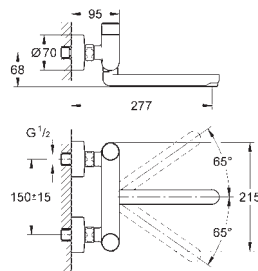

36 319 000

chrom

2 320,00

Eurosmart Cosmopolitan T
Samozamykająca bateria umywalkowa z mieszaczem i regulowanym ogranicznikiem temperatury
montaż ścienny
GROHE StarLight wykończenie chromowane
GROHE EcoJoy mniejsze zużycie wody
regulator strumienia laminarnego 9 l/min, obrotowa wylewka 200 mm
ogranicznik obszaru obrotu 130°, ustalany na stałe
3 warianty regulacji czasu przepływu: krótki - średni - długi (ustawienie fabryczne: średni) ok. 7, 15, 30 sekund (zależny od ciśnienia)
ciśnienie robocze od 0,5 do 6,0 bar
przyłącza S, zawór zwrotny
sitka do zanieczyszczeń