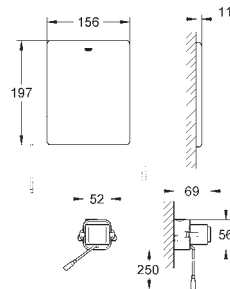

38 759 SDO

stal szlachetna

3 950,00

Radioelektronika
do WC
moduł odbiornika 868,4 MHz
do pochwytywów dla osób niepełnosprawnych z nadajnikiem radiowym Hewi, Keuco, Lehnem, Normbau, Pressalit, AMS, Deubad, Erlau, FRELU, FSB
do zbiornika spłukującego do WC GD 2, do spłuczki do WC 6 I
wbudowa w ścianę, przycisk uruchamiający 156 x 197 mm
serwomotor
z transformatorem 100-230 V AC, 50-60 Hz, 6 V DC
regulowana objętość spłukiwania
nastawiany czas spłukiwania
możliwa aktywacja automatycznego płukania co 72h
z kablem długości 3.0m,
do podłączenia transformatora i elektroniki
znak CE