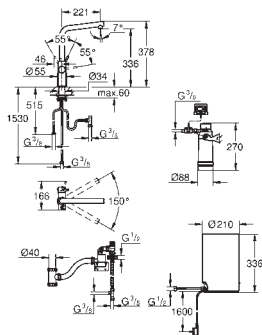

30 080 001 chrom 7 440,00

GROHE Red Mono
Zawór sztorcowy z bojlerem w rozmiarze L

elementy składowe:

GROHE Red Mono zawór sztorcowy
montaż jednootworowy
wylewka C

GROHE ChildLock przycisk uruchamiający wrzącą wodę
Certyfikowane przez TÜV, potrójne, elektroniczne zabezpieczenie przed przypadkowym uruchomieniem