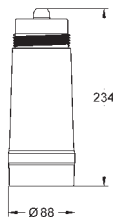

GROHE BLUE AKCESORIA

Numer katalogowy

Kolor

Cena (PLN)

40 404 001 N*

251,22

GROHE Blue

Filtr w rozmiarze S

filtr do systemów GROHE Blue

wydajność 600 L w 20° dKH

filtr 5 fazowy

do stosowania z GROHE Blue Home, GROHE Blue Professional i GROHE Blue Pure (tylko z przepływomierzem)

40 430 001 N*

462,60

ditto, rozmiar M, pojemność 1500 l w 20° dKH, wysokość 315 mm

40 412 001 N*

608,94

ditto, rozmiar L, pojemność 2500 l w 20° dKH, wysokość 350 mm

40 547 001 N*

251,22

GROHE Blue

Filtr z węglem aktywnym

filtr do systemów GROHE Blue

do obszarów z wodą o twardości poniżej 9° dKH

pojemność 3000 litrów

filtr 5 fazowy

pasuje do GROHE Blue Professional, GROHE Blue Home i GROHE Blue Pure

nowość

40 691 002 N*

316,26

GROHE Blue

Filtr Magnez + Cynk

filtr do systemów GROHE Blue

Pojemność 400 L w 17° dGH

wzbogaca wodę do 35 mg/l magnezu i do 3 mg/l cynku

filtr 5 fazowy

do stosowania z GROHE Blue Home, GROHE Blue Professional i GROHE Blue Pure (tylko z przepływomierzem)

nowość

40 575 002 N*

470,73

GROHE Blue

Filtr UltraSafe

filtr do systemów GROHE Blue

maksymalna pojemność filtra 3000 l lub 6 miesięcy

filtruje 99,999 % bakterii i mikroplastik (> 1 µm)

filtr 5 fazowy

do stosowania z GROHE Blue Home, GROHE Blue Professional i GROHE Blue Pure (tylko z przepływomierzem)