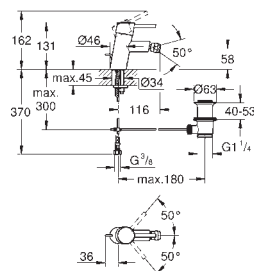

32 208 001

chrom

617,00

Concetto

Jednouchwytowa bateria bidetowa, DN 15

Rozmiar S

montaż jednotworowy

metalowa dźwignia

GROHE SilkMove głowica ceramiczna 28 mm

z ogranicznikiem temperatury

GROHE StarLight wykończenie chromowane

GROHE FastFixation system instalacyjny

z pierścieniem centrującym

perlator z przegubem kulowym

zestaw odpływowy z drążkiem pociągającym 1 1/4"

giętkie węże przyłączeniowe

I klasa głośności według normy DIN 4109