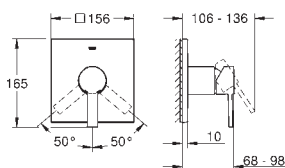

24 069 000

chrom

1 460,00

Allure

Jednouchwytywa bateria do obsługi jednego wyjścia wody

do montażu z elementem podtynkowym (zamawiany osobno):

GROHE Rapido SmartBox 35 600 000

GROHE SilkMove głowica ceramiczna 46 mm

GROHE StarLight wykończenie chromowane

GROHE FastFixation rozeta ścienna (z uszczelnieniem, zakryte mocowania)

metalowa rozeta ścienna, regulacja 6°

metalowa dźwignia

wydajność przepływu:

wyjście: B lub C = 30 l/min

element montażowy zamawiany osobno

35 600 000

367,00

GROHE Rapido SmartBox uniwersalny element podtynkowy