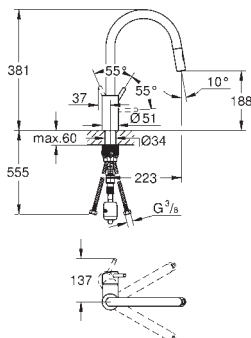

31 483 002
31 483 DC2

chrom
stal nierdzewna

1 030,00
1 330,00

Concetto

Jednouchwytowa bateria zlewozmywakowa, DN 15

wysoka wylewka

montaż jednootworowy

GROHE StarLight wykończenie chromowane

GROHE SilkMove głowica ceramiczna 35 mm

GROHE EasyDock łatwe chowanie wyciąganej wylewki

GROHE Zero osobne kanały wodne - brak kontaktu wody z ołowiem i niklem

wyciągana wylewka z dwoma rodzajami strumienia

przełącznik: perlator/ prysznic **SpeedClean**

regulowany ogranicznik strumienia przepływu

obrotowa wylewka

kąt obrotu 360°

zabezpieczenie przed przepływem zwrotnym

giętkie węże przyłączeniowe

GROHE FastFixation system szybkiego montażu