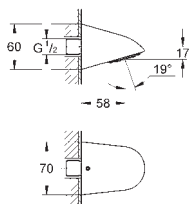

Relaxa 70

Prysznic górny dla sportowców

niska emisja aerozoli

wersja wandaloodporna

zabezpieczony przed kradzieżą

gwint przyłącza 1/2"

wysięg 58 mm

ogranicznik przepływu 9 l/min. i 12 l/min.

GROHE DreamSpray perfekcyjny natrysk

GROHE StarLight wykończenie chromowane

SpeedClean system przeciw osadom wapiennym

wewnętrzny kanał wodny

forma budowy E

podłączenie leworęczne

min. rekomendowane ciśnienie 1,0 bar

28 948 000

chrom

1 040,00