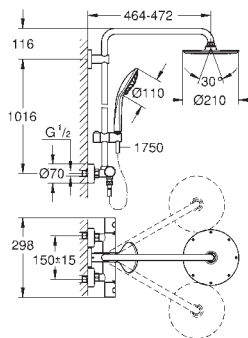

27 964 000

chrom

3 340,00

Euphoria System 210

System prysznicowy z termostatem do montażu ściennego

elementy składowe:

poziome obrotowe ramię 450 mm

termostat natynkowy z funkcją Aquadimmer

przełącznik: deszczownica/ prysznic ręczny

Rainshower Cosmopolitan 210 metalowa deszczownica (28 368 000)

rodzaj strumienia: Rain

z przegubem kulowym

kąt obrotu $\pm 15^\circ$

prysznic ręczny Euphoria 110 Massage (27 221)

regulowany uchwyt prysznicza

Silverflex wąż prysznicowy 1750 mm (28 388)

GROHE TurboStat głowica termostaticzna

GROHE SafeStop blokada na 38°C

GROHE SafeStop Plus w zestawie opcjonalny ogranicznik temperatury 43°C

GROHE DreamSpray perfekcyjny natrysk

GROHE StarLight wykończenie chromowane

SpeedClean system przeciw osadom wapiennym

wewnętrzny kanał wodny

Twistfree system zapobiegający skręcaniu węża prysznicowego

GROHE MetalGrip ergonomiczne uchwyty

przystosowany do podgrzewaczy

przepływowych o mocy min. 18 kW

min. przepływ 7 l/min.

min. rekomendowane ciśnienie 1,0 bar

wyposażenie opcjonalne: **GROHE EasyReach** półka (26 362 LN0); zamawiana osobno