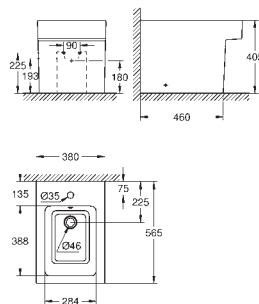

39 487 00H

biel alpejska

1 720,00

Cube Ceramic

Bidet stojący

z 1 otworem na baterię
z otworem przelewowym
zestaw mocujący w komplecie
z ceramiki sanitarnej
ukryte mocowania
PureGuard antybakteryjna, łatwa do czyszczenia powłoka
8 sztuk na palecie