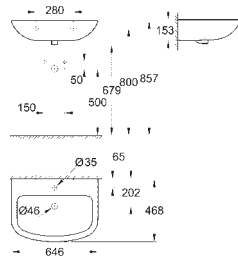

39 420 000

Bau Ceramic
Umywalka wisząca 65 cm
montaż ścienny
z 1 otworem na baterię
z otworem przelewowym
646 x 468 mm
z ceramiki sanitarnej
18 sztuk na palecie

biel alpejska

281,00