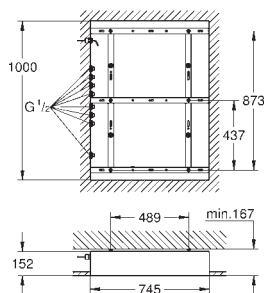

materiał: metal

minimalny przepływ 25 l/min

minimalne zalecane ciśnienie 3.0 bar

1 x AquaCurtain

1 x strumień Pure XL

2 x strumień chłodnej mgiełki

2 x strumień GROHE RainPure 400 x 190 mm

2 x strumień XL Waterfall (osobne sterowanie)

4 x Bokoma Spray z regulowanym kątem nachylenia 20°; możliwość różnych kombinacji

możliwość ustawienia stałego dowolnie wybranego koloru

zasilanie 12 V DC

znak CE

SpeedClean system przeciw osadom wapiennym

GROHE DreamSpray perfekcyjny natrysk

GROHE StarLight powłoka chromowana

Elementy niezbędne do montażu zamawiane osobno: element podtynkowy

(26 376 001), jednostka bazowa F-digital Deluxe (26 374 000), jednostka

Bluetooth (36 371 000) i podłączenie: zasilacz

Konstrukcja sufitu musi spełniać wymagania strukturalne odpowiadające całkowitej masie produktu (>70 kg). Deszczownica posiada 8 osobnych wyjść wody i jedno wyjście na słuchawkę prysznicową, dlatego wydajność odpływu wody musi być wystarczająco wysoka (100 l / min). Przed wykonaniem planów montażowych zalecamy zapoznać się ze szczegółową instrukcją produktu. Przed montażem zalecany kontakt z serwisem Grohe.

zalecany montaż z:

3 x Grohtherm SmartControl (29 126 000)

3 x GROHE Rapido SmartBox (35 600 000)

1 x Euphoria Cube Stick (26 405 000)

Przed montażem zalecany kontakt z serwisem Grohe.

Produkt zawiera wbudowane lampy LED, które nie są wymienne
klasa energetyczna: A ++

26 376 001

chrom

10 200,00

Rainshower F-Series 40"

element montażowy

do montażu z systemem Rainshower F-Series 40" AquaSymphony

1000 mm (szerokość) x 745 mm (wysokość) x 152 mm (głębokość)

minimalna głębokość instalacji 167 mm

mosiężne kanały wodne

przyłącza 1/2"

Konstrukcja sufitu musi spełniać wymagania strukturalne odpowiadające całkowitej masie produktu (>70 kg). Deszczownica posiada 8 osobnych wyjść wody i jedno wyjście na słuchawkę prysznicową, dlatego wydajność odpływu wody musi być wystarczająco wysoka (100 l / min). Przed wykonaniem planów montażowych zalecamy zapoznać się ze szczegółową instrukcją produktu. Przed montażem zalecany kontakt z serwisem Grohe.