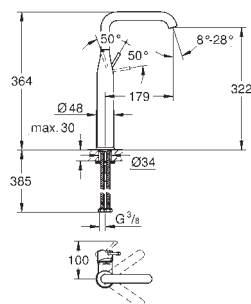

GROHE ESSENCE

Numer katalogowy

Kolor

Cena (PLN)

32 901 001	chrom	1 350,00
32 901 DC1	stal nierdzewna	1 710,00
32 901 BE1	polished nickel	1 830,00
32 901 EN1	brushed nickel	1 950,00
32 901 GL1	cool sunrise	1 830,00
32 901 GN1	brushed cool sunrise	1 950,00
32 901 DA1	warm sunset	1 830,00
32 901 DL1	brushed warm sunset	1 950,00
32 901 A01	hard graphite	1 830,00
32 901 AL1	brushed hard graphite	1 950,00

Essence

Bateria umywalkowa, DN 15

Rozmiar XL

montaż jednootworowy

metalowa dźwignia

do umywalk wolnostojących

GROHE SilkMove głowica ceramiczna 28 mm

z ogranicznikiem temperatury

GROHE StarLight wykończenie chromowane

GROHE EcoJoy perlator 5,7 l/min

GROHE AquaGuide regulowany perlator

GROHE FastFixation Plus system szybkiego montażu

obrotowa wylewka z perlatorem

i ogranicznikiem obrotu

bez zestawu odpływowego

giętkie węże przyłączeniowe

min. rekomendowane ciśnienie 1,0 bar

36 445 000

chrom

2 590,00

Essence E

Umywalkowa bateria elektroniczna na podczerwień 1/2" z

mieszaczem i regulowanym ogranicznikiem temperatury

z czujnikiem podczerwi do komunikacji dwukierunkowej

do monitorowania, konfigurowania i celów serwisowych

6V bateria litowa, Typ CR-P2

żywność baterii: około 7 lat (150 załączeń/dzień)

GROHE StarLight wykończenie chromowane

regulowany kąt obrotu 0° / 150° / 360°

strumień laminarny 5,0 l/min

giętkie węże przyłączeniowe

zawór zwrotny

sitka do zanieczyszczeń

ze zintegrowanym elektrozaworem

system szybkiego montażu

wielostopniowy wskaźnik stanu baterii

7 programów wstępnych

- automatyczne spłukiwanie

- dezynfekcja termiczna

- tryb czyszczenia

dotychczasowe funkcje i precyzyjne ustawienia za pomocą pilota (36 407 001)

znak CE

I klasa głośności według normy DIN 4109

klasa bezpieczeństwa IP 59K

min. rekomendowane ciśnienie 1,0 bar