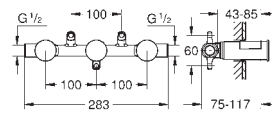

29 025 002

1 070,00

**Dwuuchwytowe elementy
do zabudowy podtynkowej**

do 3-otworowej baterii umywalkowej

zabudowa w ścianie

bez elementów do montażu gotowego

głębokość zabudowy 43 - 85 mm

odporny na korozję mosiądz DR

urządzenie instalacyjne

zapewnia wodoszczelność konstrukcji ściany otaczającej element podtynkowy

z uszczelnieniem