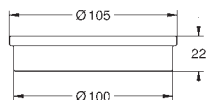

40 256 003	szkło matowe	252,00

Mydelniczka
materiał: szkło
pasuje do uchwytu Allure 40 963 001 i Atrio 40 305 xx3 (zamawiane osobno)