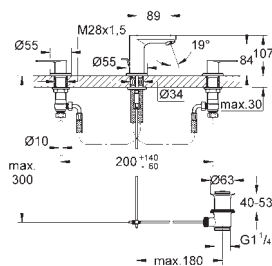

20 187 000

chrom

973,00

Eurosmart Cosmopolitan
Trzyotworowa bateria umywalkowa 1/2"
Rozmiar S

metalowa dźwignia
głowice ceramiczne 1/2", 90°
GROHE StarLight wykończenie chromowane
GROHE FastFixation system instalacyjny z pierścieniem centrującym
wylewka z perlatozem
zestaw odpływowy z drążkiem pociągającym 1 1/4"
elastyczne węże łączące pomiędzy elementem środkowym a zaworami bocznymi
nakrętka przyłącza z otworem 10,5 mm