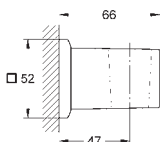

27 706 000	chrom	153,00
27 706 DC0	stal nierdzewna	194,00
27 706 AL0	brushed hard graphite	236,00

Allure Brilliant
Uchwyt prysznicowy ścienny
nieprzestawialny
materiał: metal
GROHE StarLight wykończenie chromowane