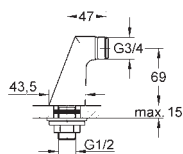

505,00

Przyłącze sztorcowe, DN 15

przyłącze kątowe 3/4"

złącze śrubowe przyłącza 1/2"

otwór nakrętki: 10,5 mm

przestawialność 12,5 mm

wysięg 30 mm

GROHE StarLight wykończenie chromowane