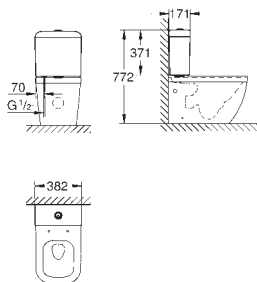

z ceramiki sanitarnej

ukryte mocowania

opcjonalnie: **PureGuard** antybakteryjna, łatwa do czyszczenia powłoka (00H)

kompatybilna z deską sedesową 39 330 001 (wolnoopadająca) i 39 331 001

(zwykła)

9 sztuk na palecie