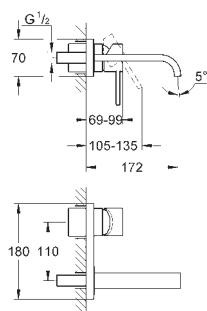

19 309 000

chrom

3 060,00

**Allure
2-otworowa bateria umywalkowa
Rozmiar S**

montaż ścienny
bez elementów do zabudowy podtynkowej
do montażu z elementem podtynkowym (zamawiany osobno):
33 769 000 (zamawiany osobno)
metalowe zaślepki
GROHE StarLight wykończenie chromowane
ogranicznik przepływu 8l/min.
wylewka z perlatozem
rozstaw między wylewką a dźwignią 110 mm
wysięg wylewki 172 mm

19 386 000

chrom

3 280,00

ditto, wysięg wylewki 220 mm