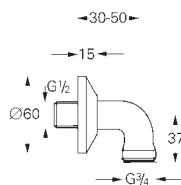

12 419 000

chrom

167,00

Kątownik przyłączeniowy

nakrętka 3/4" x 3/4" gwint zewnętrzny
do termostatu 34 361/34 364
GROHE StarLight wykończenie chromowane

12 063 000

chrom

292,00