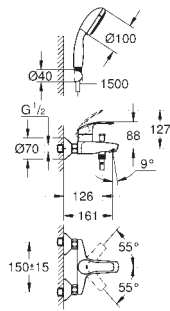

33 302 20A

chrom

594,00

Eurosmart

Jednouchwytowa bateria wannowa

montaż ścienny

metalowa dźwignia

GROHE SilkMove głowica ceramiczna 35 mm

z ogranicznikiem temperatury

GROHE StarLight wykończenie chromowane

regulowany ogranicznik strumienia przepływu

przełącznik: wanna/prysznic

perlator

zintegrowany zawór zwrotny w wyjsciu prysznica 1/2"

przyłącza S

metalowa rozeta ścienna

zabezpieczenie przed przepływem zwrotnym

z zestawem prysznicowym

elementy składowe:

prysznic ręczny Tempesta 100, jednostrumieniowy, 9,5 l/min (27 923)

uchwyt prysznica ściennego (28 605 000)

wąż prysznicowy Relaxflex 1500 mm (28 151 001)