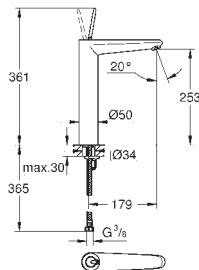

23 428 000

chrom

1 360,00

Eurodisc Joy
Bateria umywalkowa, DN 15
Rozmiar XL

montaż jednocierowowy
metalowa dźwignia
do umywalk wolnostojących
GROHE FeatherControl głowica typu Joystick
GROHE EcoJoy SpeedClean perlator 5.7 l/min
GROHE StarLight wykończenie chromowane
GROHE FastFixation Plus system instalacyjny
bez zestawu odpływowego
giętkie węże przyłączeniowe
min. rekomendowane ciśnienie 1,0 bar