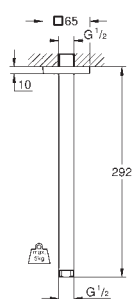

27 484 000

chrom

324,00

Rainshower
Przepust stropowy 292 mm

materiał: metal
gwint przyłącza 1/2"
z kwadratową rozetą
pasuje do wszystkich deszczownic Rainshower
GROHE StarLight wykończenie chromowane

27 485 000

chrom

278,00

ditto, długość 142 mm