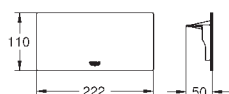

Numer katalogowy Kolor Cena (PLN)

40 954 000 chrom 488,00
GROHE Plus
Półka
pasuje do:
33 553 003
33 547 003
33 577 003