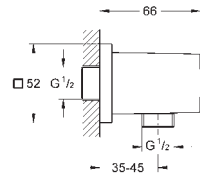

27 704 000

chrom

138,00

Euphoria Cube
Kolanko przyłączeniowe ściennie,
DN 15
gwint zewnętrzny
zabezpieczenie przed przepływem zwrotnym
GROHE StarLight wykończenie chromowane