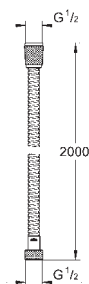

28 140 000

chrom

131,00

Relexaflex Metal
Metalowy wąż prysznicowy

2000 mm
materiał: metal
wytrzymałość na rozciąganie 500 N
odporność na ciśnienie do 5 bar
odporność na temperaturę do 70°C
odporność na skręcenia
uniwersalne przyłącze G 1/2" x 1/2"

GROHE StarLight wykończenie chromowane
opakowanie: blister

28 105 000

chrom

114,00

ditto, długość 1500 mm

PRYSZNICE