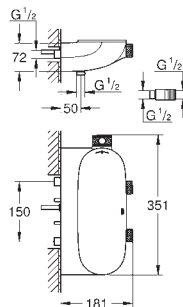

34 714 000

chrom

3 770,00

Grotherm SmartControl

Bateria termostaty czna do obsługi dwóch wyjść wody

montaż ścienny

GROHE CoolTouch brak ryzyka oparzeń o gorące powierzchnie

GROHE StarLight wykończenie chromowane

GROHE TurboStat głowica termostaty czna

GROHE ProGrip uchwyty z radełkowaną strukturą

GROHE SafeStop blokada na 38°C

GROHE SafeStop Plus w zestawie opcjonalny ogranicznik temperatury 43°C

GROHE EcoJoy mniejsze zużycie wody

przełącznik SmartControl, regulacja przepływu wody: od oszczędnego strumienia

EcoJoy do pełnego przepływu Full Flow

wymienne symbole: wanna, prysznic, deszczownica, dysze

GROHE EasyReach półka prysznicowa

wyjście prysznic na dole 1/2"

możliwość używania kilku wyjść wody jednocześnie

zabezpieczenie przed przepływem zwrotnym

do montażu z 26 449 000 (zamawiany osobno)