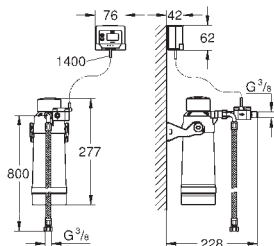

40 438 001 N*

617,07

GROHE Red

Filtr z głowicą

do obszarów z wodą o twardości powyżej 12° KH

wkręcić przed zainstalowaniem bojlera GROHE Red

giętkie węże przyłączeniowe

wydajność 600l