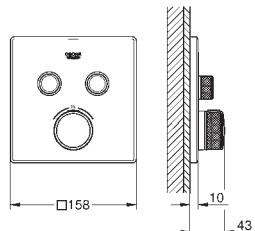

35 600 000		367,00
GROHE Rapido SmartBox uniwersalny element podtynkowy