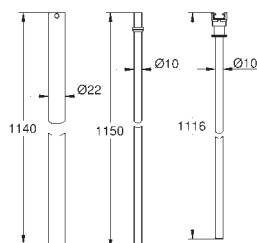

GROHE AKCESORIA DO SYSTEMÓW PRYSZNICOWYCH

Numer katalogowy

Kolor

Cena (PLN)

PRYSZNICE

48 349 000

chrom

485,00

Rainshower SmartControl
Rura do przebrojenia systemu prysznicowego
metal

krótsza o 15 cm od rury w systemie prysznicowym
pasuje do wszystkich systemów prysznicowych Rainshower SmartControl
GROHE StarLight wykończenie chromowane

48 350 000

chrom

591,00

Rainshower SmartControl
Rura do przebrojenia systemu prysznicowego
metal

dłuższa
15 cm od rury w systemie prysznicowym
pasuje do wszystkich systemów prysznicowych Rainshower SmartControl
GROHE StarLight wykończenie chromowane

Uwaga: dłuższa rura nie może być zamontowana po instalacji systemu,
zamontowany już system nie może być zmodyfikowany o dłuższą rurę
do użytku z systemami z datą produkcji 4/2017, patrz TPI

48 053 000

chrom

436,00

Rura do przebrojenia systemu prysznicowego

do systemów prysznicowych z metalowym lub plastikowym kanałem
wewnętrznym wody
dłuższa

15 cm od rury w systemie prysznicowym
pasuje do wszystkich systemów prysznicowych Rainshower i
Euphoria, za wyjątkiem systemów prysznicowych SmartControl
nie pasuje do systemów prysznicowych z dyszami bocznymi
nie pasuje do systemów prysznicowych Flex z przełącznikiem
GROHE StarLight wykończenie chromowane