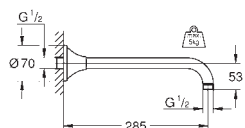

27 986 000

chrom

480,00

27 986 IGO

chrom / złoty

628,00

Rainshower Grandera

Ramię prysznica

wysięg 286 mm
materiał: metal
gwint przyłącza 1/2"
rozeta Grandera
GROHE StarLight wykończenie chromowane
min. rekomendowane ciśnienie 1,0 bar