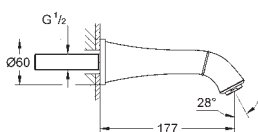

13 341 000 chrom 1 140,00
13 341 IGO chrom / złoty 1 490,00

Grandera
Wylewka wannowa
montaż ścienny
GROHE StarLight wykończenie chromowane
perlator
wysięg 177 mm
min. rekomendowane ciśnienie 1,0 bar