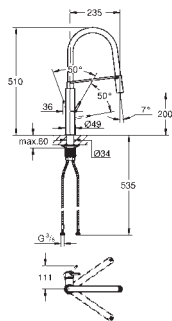

31 491 000
31 491 DC0

chrom
stal nierdzewna

1 810,00
2 340,00

Concetto

Jednouchwytowa bateria zlewozmywakowa, DN 15
montaż jednootworowy

GROHE StarLight wykończenie chromowane

GROHE SilkMove głowica ceramiczna 28 mm

regulator przepływu

zintegrowany ogranicznik temperatury

profesjonalny natrysk z 2 rodzajami strumienia

GROFlexx elastyczny, higieniczny wąż santoprenowy

przełącznik: perlator/ prysznic **SpeedClean**

automatyczne przełączanie na perlator

GROHE Magnetic Docking łatwe i precyzyjne dokowanie wyciąganej wylewki do

pozycji wyjściowej

wylewka obrotowa

kąt obrotu 360°

zabezpieczenie przed przepływem zwrotnym

giętkie węże przyłączeniowe

system szybkiego montażu