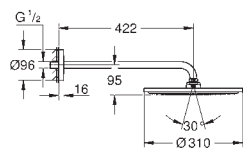

GROHE DESZCZOWNICE

Numer katalogowy

Kolor

Cena (PLN)

26 564 000	chrom	1 720,00
26 564 DC0	stal nierdzewna	2 880,00
26 564 GN0	brushed cool sunrise	3 380,00
26 564 DL0	brushed warm sunset	3 390,00
26 564 A00	hard graphite	3 210,00
26 564 AL0	brushed hard graphite	3 390,00

Rainshower Mono 310 Cube

Deszczownica z ramieniem 422 mm, 1 strumień

elementy składowe:

prysznic górny Rainshower 310

1 rodzaj strumienia:

GROHE PureRain

Rainshower ramię prysznic 422 mm (26 145 000)

GROHE EcoJoy, ogranicznik przepływu 9,5 l/min

GROHE DreamSpray perfekcyjny natrysk

GROHE StarLight wykończenie chromowane

SpeedClean system przeciw osadom wapiennym

wewnętrzny kanał wodny

nadaje się do podgrzewaczy przepływowych

26 563 000	chrom	1 720,00
ditto, bez ogranicznika przepływu		

26 566 000	chrom	1 720,00
26 566 DC0	stal nierdzewna	2 880,00
26 566 GN0	brushed cool sunrise	3 390,00
26 566 DL0	brushed warm sunset	3 390,00
26 566 A00	hard graphite	3 210,00
26 566 AL0	brushed hard graphite	3 380,00

Rainshower Mono 310 Cube

Deszczownica z przepustem stropowym 142 mm, 1 strumień

elementy składowe:

prysznic górny Rainshower 310

1 rodzaj strumienia:

GROHE PureRain

przepust stropowy Rainshower 142 mm (27 485 000)

GROHE EcoJoy, ogranicznik przepływu 9,5 l/min

GROHE DreamSpray perfekcyjny natrysk

GROHE StarLight wykończenie chromowane

SpeedClean system przeciw osadom wapiennym

wewnętrzny kanał wodny

nadaje się do podgrzewaczy przepływowych

26 565 000	chrom	1 720,00
ditto, bez ogranicznika przepływu		

26 256 000	chrom	3 120,00

Rainshower Cosmopolitan 400

Deszczownica z przepustem stropowym 142 mm, 1 strumień

elementy składowe:

Rainshower Cosmopolitan 400 metalowa deszczownica (28 778 000)

1 rodzaj strumienia:

strumień Rain

przepust stropowy Rainshower 142 mm (28 724 000)