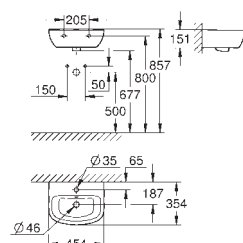

39 424 000

Bau Ceramic
Umywalka wisząca 45 cm
montaż ścienny
z 1 otworem na baterię
z otworem przelewowym
453 x 354 mm
z ceramiki sanitarnej
27 sztuk na palecie

biel alpejska

244,00