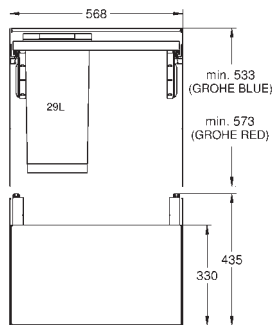

System sortowania odpadów 30 cm - 15 l / 15 l

montaż do podstawy szafki, za drzwiczkami rozwiernymi

w pełni wysuwane

obsługa manualna

sortowniki: 2 x 15 l

szerokość szafki: 30 cm i szersza

kompatybilny z Grohe Blue Home i Grohe Red z bojlerem w rozmiarze M i L