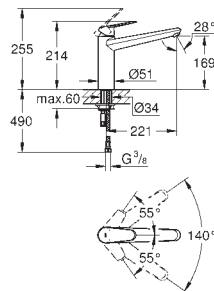

33 770 002

chrom

1 000,00

Eurodisc Cosmopolitan

Jednouchwytywa bateria zlewozmywakowa, DN 15

średnia wylewka

montaż jednootworowy

GROHE StarLight powłoka chromowana

GROHE SilkMove głowica ceramiczna 35 mm

perlator

regulowany ogranicznik strumienia przepływu

obrotowa wylewka

kąt obrotu 140°

giętkie węże przyłączeniowe

system szybkiego montażu