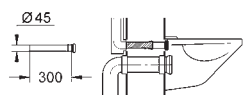

37 105 K00

Przedłużka

do podtynkowej rury spłukującej długość 300 mm

czarny

144,00