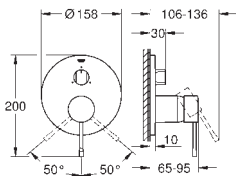

Numer katalogowy

Kolor

Cena (PLN)

24 092 001	chrom	896,00
24 092 DC1	stal nierdzewna	1 260,00
24 092 BE1	polished nickel	1 340,00
24 092 EN1	brushed nickel	1 440,00
24 092 GL1	cool sunrise	1 340,00
24 092 GN1	brushed cool sunrise	1 440,00
24 092 DA1	warm sunset	1 340,00
24 092 DL1	brushed warm sunset	1 440,00
24 092 A01	hard graphite	1 340,00
24 092 AL1	brushed hard graphite	1 440,00

Essence

Jednouchwytywa bateria do obsługi trzech wyjść wody do montażu z elementem podtynkowym (zamawiany osobno):

GROHE Rapido SmartBox 35 600 000

GROHE SilkMove głowica ceramiczna 46 mm

GROHE StarLight wykończenie chromowane

GROHE FastFixation rozeta ścienna (z uszczelnieniem, zakryte mocowania)

metalowa rozeta ścienna, regulacja 6°

metalowa dźwignia

przełącznik trójdrożny

wydajność przepływu:

wyjście A = 27 l/min

wyjście B = 27 l/min

wyjście C = 27 l/min

element montażowy zamawiany osobno

35 600 000

367,00

GROHE Rapido SmartBox uniwersalny element podtynkowy