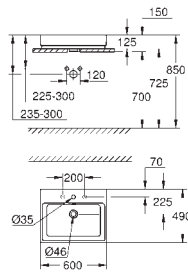

GROHE CUBE CERAMIC

Numer katalogowy

Kolor

Cena (PLN)

39 477 00H

biel alpejska

1 090,00

Cube Ceramic
Umywalka nablutowa 60 cm
z 1 otworem na baterię, 2 otwory wstępnie przygotowane
z otworem przelewowym
600 x 490 mm
zestaw mocujący w komplecie
z ceramiki sanitarnej
PureGuard antybakteryjna, łatwa do czyszczenia powłoka
16 sztuk na palecie