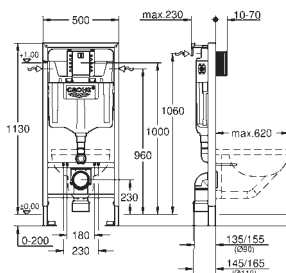

39 750 001

884,00

Rapid SL

Zestaw 2 w 1 do WC, wysokość zabudowy 1,13 m uniwersalna sfluczka do WC, 6 - 9 l

elementy składowe:

Rapid SL do WC ściennego (38 528 001)

Rapid SL kątownik ścienny (38 558 00M)

w zestawie puszka rewizyjna do małych przycisków sflukujących (40 911 000)

38 897 000

1 600,00

Rapid SL

Stelaż podtynkowy do WC, z pionowym wzmocnieniem misek ustępowych z niską częścią przylgową; wysokość instalacji 1,13 m

z pionowym wzmocnieniem misek ustępowych z niską częścią przylgową uniwersalna sfluczka do WC, 6 - 9 l

do montażu przyściennego lub montażu

w ścianie szkieletowej

rama stalowa, powlekana proszkowo, samonośna

do suchej zabudowy, kompletny montaż wstępny

ustalone przyłącza do obiektu

z szybką regulacją i blokadą wysokości

materiał mocujący

kontrola TÜV

2 sworznie mocujące WC

mocowanie ceramiki

rozstaw śrub 180/230 mm

kolanko odpływowe z polietylenu Ø 90 mm

regulacja głębokości zabudowy

kształtka redukcyjna Ø 90/110 mm

zestaw dopływowy i odpływowy

sfluczka GD2, 6-9 l z następującymi funkcjami:

ustawienie fabryczne 6l i 3l

pneumatyczny zawór odpływowy z 3 funkcjami:

2-pojemn., Start/Stop lub bez przerywania

przyłącze wodne z lewej / prawej lub od tyłu

armatura I klasy głośności

izolowana przeciwroszeniowo

przyłącze wodne 1/2" z wbudowanym zaworem kątowym i przyłączem

do instalacji puszkii rewizyjno - ochronnej nie są wymagane narzędzia

do montażu pionowego i poziomego

do instalacji wymagane kątowniki ścienne Rapid SL 38 558 00M (zamawiane osobno)

do montażu małych przycisków sflukujących niezbędna jest mała puszka rewizyjna 40 911 000 (zamawiana osobno)