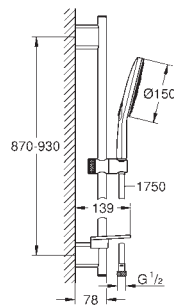

26 593 000

chrom

893,00

bez ogranicznika przepływu

26 594 LS0

moon white

897,00

Rainshower SmartActive 150