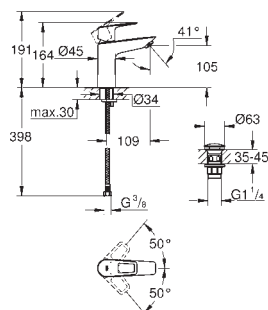

23 886 001

chrom

368,00

BauLoop

Bateria umywalkowa, DN 15

Rozmiar M

montaż jednootworowy
metalowa dźwignia

GROHE Longlife głowica ceramiczna 28 mm
z ogranicznikiem temperatury

GROHE StarLight wykończenie chromowane

GROHE Zero osobne kanały wodne - brak kontaktu wody z ołowiem i niklem

GROHE EcoJoy perlator 5,7 l/min

system szybkiego montażu

z korkiem push-open 1 1/4"

giętkie węże przyłączeniowe