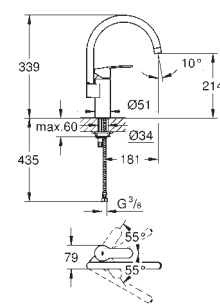

30 221 002

chrom

670,00

Eurostyle Cosmopolitan

Jednouchwyotowa bateria zlewozmywakowa, DN 15

wysoka wylewka

montaż jednootworowy

GROHE StarLight powłoka chromowana

GROHE SilkMove głowica ceramiczna 35 mm

perlator

regulowany ogranicznik strumienia przepływu

obrotowa wylewka

regulowany kąt obrotu 0° / 150° / 360°

giętkie węże przyłączeniowe

system szybkiego montażu

zintegrowany ogranicznik temperatury