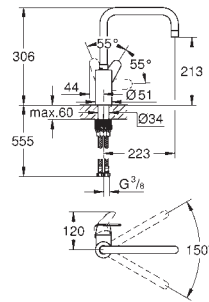

GROHE EURODISC COSMOPOLITAN

Numer katalogowy

Kolor

Cena (PLN)

32 259 003

chrom

984,00

Eurodisc Cosmopolitan

Jednouchwytywa bateria zlewozmywakowa, DN 15

wysoka wylewka

montaż jednootworowy

GROHE StarLight wykończenie chromowane

GROHE SilkMove głowica ceramiczna 35 mm

GROHE Zero osobne kanały wodne - brak kontaktu wody z ołowiem i niklem

regulowany ogranicznik strumienia przepływu

obrotowa wylewka

kąt obrotu do wyboru: 0° / 150°

perlator

giętkie węże przyłączeniowe

GROHE FastFixation system szybkiego montażu