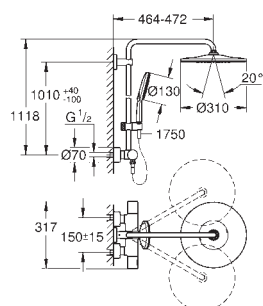

26 647 LSO

moon white

4 710,00

Rainshower SmartActive 310

System prysznicowy z termostatem do montażu ściennego

elementy składowe:

poziome obrotowe ramię 450 mm

termostat natynkowy z funkcją Aquadimmer

przełącznik: deszczownica/ prysznic ręczny

deszczownica Rainshower Mono 310 (26 561)

z przegubem kulowym

kąt obrotu $\pm 15^\circ$

prysznic ręczny Rainshower SmartActive 130 (26 544)

regulowany uchwyt prysznica

Silverflex wąż prysznicowy 1750 mm (28 388)

GROHE TurboStat głowica termostatyczna

GROHE SafeStop blokada na 38°C

GROHE SafeStop Plus w zestawie opcjonalny ogranicznik temperatury 43°C

GROHE CoolTouch brak ryzyka oparzeń o gorące powierzchnie

GROHE DreamSpray perfekcyjny natrysk

GROHE One-Click Showering wybór rodzaju strumienia

prysznica za pomocą przycisku

GROHE StarLight powłoka chromowana

GROHE FastFixation (regulowane górne mocowanie)

SpeedClean system przeciw osadom wapiennym

przystosowany do podgrzewaczy

przepływowych o mocy min. 18 kW

min. przepływ 7 l/min.