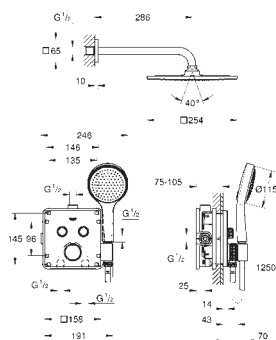

Grotherm SmartControl

Podtynkowy zestaw prysznicowy

elementy składowe:

bateria termostaticzna do obsługi dwóch wyjść wody, ze zintegrowanym przyłączem i uchwytem prysznicowym

Grotherm SmartControl

(29 125 000)

GROHE Rapido SmartBox 35 600 000

deszczownica Rainshower F-Series 10" (26 070 000) z ramieniem prysznicowym 286 mm

145 56

słuchawka prysznicowa Power&Soul Cosmopolitan 115 (27 661 000)

Silverflex wąż prysznicowy 1250 mm (28 362)