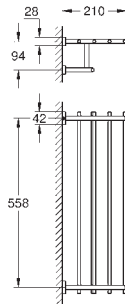

40 512 001
40 512 DC1
40 512 AL1

chrom
stal nierdzewna
brushed hard graphite

845,00
1 220,00
1 400,00

Essentials Cube
Półka z wieszakiem na ręczniki
materiał: metal
600 mm (rozstaw otworów 558 mm)
ukryte mocowanie
GROHE StarLight wykończenie chromowane