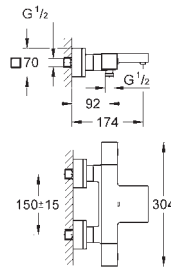

GROHE GROHTHERM CUBE

Numer katalogowy

Kolor

Cena (PLN)

BATERIE TERMO-
STATYCZNE

34 497 000

chrom

2 200,00

Grotherm Cube

Bateria wannowa z termostatem, DN 15

montaż ścienny

GROHE StarLight wykończenie chromowane

GROHE SafeStop blokada na 38°C

GROHE SafeStop Plus w zestawie opcjonalny ogranicznik temperatury 43°C

GROHE TurboStat głowica termostaticzna

zintegrowane odcięcie wody mieszanej

GROHE AquaDimmer Plus zawierający następujące funkcje:

- przycisk **GROHE EcoButton**

(przycisk wspomagający redukcję przepływu wody)

- regulacja strumienia przepływu

- przełącznik wanna/prysznic

wyjście prysznic na dole 1/2"

GROHE XL Waterfall strumień wody

regulator strumienia

wbudowane zawory zwrotne

sitka do zanieczyszczeń

zabezpieczenie przed przepływem zwrotnym

zakryte przyłącza S

GROHE EcoJoy mniejsze zużycie wody

18 700 000

daVinci satin white

190,00