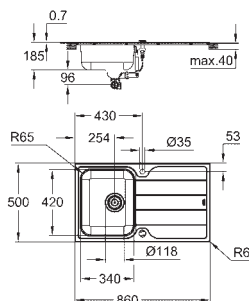

31 573 SD1

Dostępność 3. kwartał stal szlachetna

1 730,00

Minta

Zlewozmywak z baterią kuchenną

elementy składowe:

K500 zlewozmywak stalowy z ociekaczem (31 571 SD1)

jednouchwytywa bateria zlewozmywakowa (32 168 000)

wysoka wylewka

montaż jednootworowy

GROHE StarLight wykończenie chromowane

GROHE SilkMove głowica ceramiczna 35 mm

wyciągana wylewka z perlatozem

regulowany ogranicznik strumienia przepływu

obrotowa wylewka

kąt obrotu 360°

zabezpieczenie przed przepływem zwrotnym

giętkie węże przyłączeniowe

GROHE FastFixation system szybkiego montażu

opcjonalnie: automatyczny odpływ (40 986 SD0)

Ilość elementów mocujących zlewozmywak (wpuszczany w blat): 14