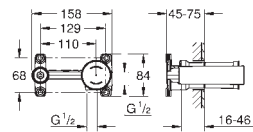

23 571 000

1 090,00

Jednouchwytowy element do zabudowy podtynkowej

do 2-otworowej baterii umywalkowej

zabudowa w ścianie

bez elementów do montażu gotowego

GROHE SilkMove głowica ceramiczna 35 mm

regulowany ogranicznik strumienia przepływu

z ogranicznikiem temperatury

wylewka może być umieszczona z lewej lub prawej strony

odporny na korozję mosiądz DR

zapewnia wodoszczelność konstrukcji ściany otaczającej element podtynkowy

z uszczelnieniem