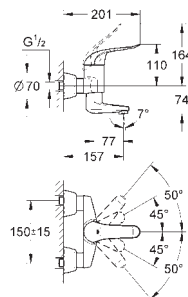

32 770 000

chrom

1 080,00

Euroeco Special
Bateria umywalkowa, DN 15
montaż ścienny

GROHE StarLight wykończenie chromowane
GROHE SilkMove głowica ceramiczna 46 mm
GROHE EcoJoy mniejsze zużycie wody
regulowany ogranicznik strumienia przepływu
zmiennie nastawiany ogranicznik temperatury
minimalny przepływ 2,5 l/min
regulator strumienia laminarnego 9 l/min
obrotowa wylewka
wysięg wylewki 157 mm
metalowa dźwignia
długość dźwigni 120 mm
przyłącza S

32 768 000

chrom

1 290,00

ditto, z zamykanymi przyłączami S, wysięg wylewki 174 mm