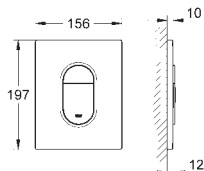

z płytką odporną na zabrudzenia

38 844 000	chrom	324,00
38 844 SH0	biel alpejska	282,00
38 844 P00	chrom mat	324,00

Arena Cosmopolitan

Przycisk uruchamiający

do uruchomienia 2-pojemnościowego
lub Start/Stop