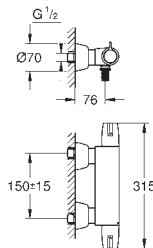

Numer katalogowy

Kolor

Cena (PLN)

34 666 000

chrom

1 750,00

Grotherm Special

Bateria umywalkowa z termostatem, DN 15