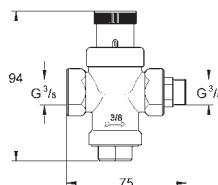

40 452 000 N*

64,23

GROHE Blue

Zawór redukcyjny

do montażu GROHE Blue Professional w instalacji
z ciśnieniem wody wyższym niż 5 bar