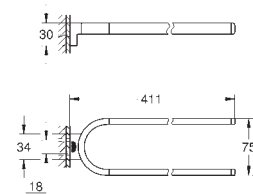

868,00

Selection

Wieszak na ręcznik kąpielowy

materiał: metal
długość 800 mm
ukryte mocowanie
GROHE StarLight wykończenie chromowane

41 059 000

chrom

574,00

41 059 DC0