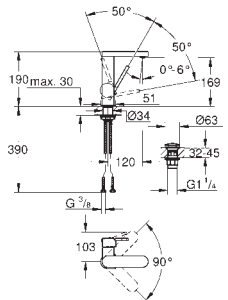

23 872 003

chrom

1 140,00

GROHE Plus

Bateria umywalkowa, DN 15

Rozmiar M

montaż jednootworowy

metalowa dźwignia

GROHE SilkMove głowica ceramiczna 28 mm

z ogranicznikiem temperatury

GROHE StarLight wykończenie chromowane

GROHE EcoJoy SpeedClean perlator 5.7 l/min

GROHE AquaGuide regulowany perlator

system szybkiego montażu

obrotowa wylewka z łatwym dokowaniem

kąt obrotu 90°

z korkiem push-open 1 1/4"

giętkie węże przyłączeniowe