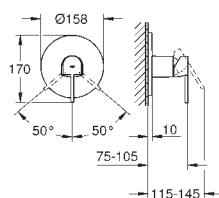

24 059 003 chrom 868,00
24 059 DC3 stal nierdzewna 1 190,00
24 059 AL3 brushed hard graphite 1 360,00

GROHE Plus
Jednouchwytywa bateria do obsługi jednego wyjścia wody do montażu z elementem podtynkowym (zamawiany osobno):
GROHE Rapido SmartBox 35 600 000
GROHE SilkMove głowica ceramiczna 46 mm
GROHE StarLight wykończenie chromowane
GROHE FastFixation rozeta ścienna (z uszczelnieniem, zakryte mocowania)
metalowa rozeta ścienna, regulacja 6°
metalowa dźwignia
wydajność przepływu:
wyjście: B lub C = 30 l/min
element montażowy zamawiany osobno

35 600 000 367,00
GROHE Rapido SmartBox uniwersalny element podtynkowy