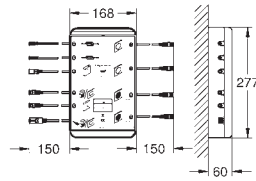

36 397 000

6 930,00

GROHE F-digital Deluxe

Jednostka bazowa Bluetooth (BCU V2.0)

do podłączenia modułów światła, dźwięku i pary

elementy składowe:

- 2 podłączenia wtykowe, każde dla 1 pary modułów dźwiękowych (36 360 000)
- 2 podłączenia wtykowe, każde dla 1 pary modułów świetlnych (36 359 000) lub 1 deszczownicy sufitowej (27 865 000) ze zintegrowanym światłem.
- 2 podłączenia wtykowe do modułu pary (36 362 000 lub 36 368 000), w tym 1 podłączenie do generatora pary i 1 podłączenie do czujnika temperatury
- 2 podłączenia wtykowe dla zasilania (dla jednego zasilacza maksymalnie 4 moduły (światło/dźwięk).
- 2 złącza wtykowe do stacji dokującej lub urządzenia Bluetooth (napięcie zasilania i linii danych)

znak CE

konieczne pozostawienie dostępu do urządzenia w celach serwisowych

opcja: obudowa do zabudowy podtynkowej 36 367 000