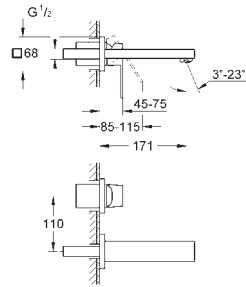

19 895 000	chrom	1 220,00
19 895 DC0	stal nierdzewna	1 610,00
19 895 AL0	brushed hard graphite	1 840,00

Eurocube
2-otworowa bateria umywalkowa
Rozmiar S
montaż ścienny
do montażu z elementem podtynkowym (zamawiany osobno):
23 200 000
bez elementów do zabudowy podtynkowej
metalowa rozeta
metalowa dźwignia
GROHE StarLight wykończenie chromowane
GROHE AquaGuide regulowany perlator
rozstaw między wylewką a dźwignią 110 mm
wysięg 171mm
min. rekomendowane ciśnienie 1,0 bar

23 447 000	chrom	1 280,00
23 447 DC0	stal nierdzewna	1 660,00
23 447 AL0	brushed hard graphite	1 900,00

ditto, Rozmiar M, wysięg wylewki 231 mm