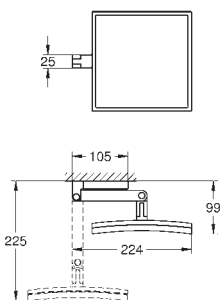

40 808 000

chrom

852,00

Selection Cube

Lusterko

materiał: szkło / metal

montaż ścienny

ukryte mocowanie

3-krotne powiększenie

GROHE StarLight powłoka chromowana