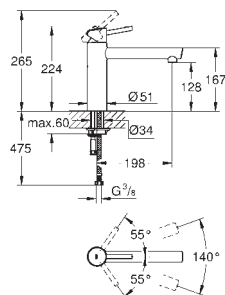

31 128 001
31 128 DC1

chrom
stal nierdzewna

945,00
1 230,00

Concetto
Jednouchwytowa bateria zlewozmywakowa, DN 15
średnia wylewka
montaż jednootworowy
GROHE StarLight powłoka chromowana
GROHE SilkMove głowica ceramiczna 35 mm
perlator
regulowany ogranicznik strumienia przepływu
obrotowa wylewka
kąt obrotu 140°
giętkie węże przyłączeniowe
system szybkiego montażu
min. rekomendowane ciśnienie 1,0 bar