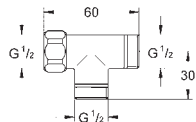

29 007 000

792,00

Zestaw zabezpieczający

do Rapido T 35 500 000

zestaw zabezpieczający z zaworem zwrotnym

do użycia z zestawami odpływowymi

np. Talentofil 28 990 000 lub 28 991 000

zastępuje użycie przerywacza strumienia