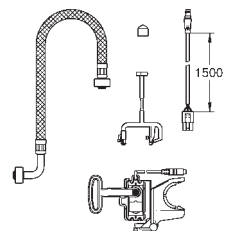

39 596 000

1 080,00

Rapid SLX

Stelaż podtynkowy, wysokość 1.13 m, ze zintegrowanym przyłączem do toalety myjącej

uniwersalna spłuczka do WC, 6 - 9 l

z wbudowanym gniazdem zasilającym

z uniwersalnym przyłączem wody do toalet myjących

mała puszka rewizyjna do małych przycisków spłukujących (130 x 172 mm)

do montażu przyściennego lub montażu

w ścianie szkieletowej

rama stalowa, powlekana proszkowo, samonośna

do suchej zabudowy, kompletny montaż wstępny

ustalone przyłącza do obiektu

z szybką regulacją i blokadą wysokości

materiał mocujący

kontrola TÜV

2 szorstnie mocujące WC

mocowanie ceramiki

rozstaw śrub 180/230 mm

kolanko odpływowe z polietylenu Ø 90 mm

regulacja głębokości zabudowy

kształtka redukcyjna Ø 90/110 mm

zestaw dopływowy i odpływowy

spłuczka GD2, 3-6 l z następującymi funkcjami:

ustawienie fabryczne 6l i 3l

pneumatyczny zawór odpływowy z 3 funkcjami:

2-pojemn., Start/Stop lub bez przerywania

przyłącze wody z prawej strony, z tyłu lub z góry

armatura I klasy głośności

izolowana przeciwwroszeniowo

przyłącze wodne 1/2" z wbudowanym zaworem kątowym i przyłączem

do instalacji puszki rewizyjno - ochronnej nie są wymagane narzędzia

do montażu pionowego

regulacja przepływu

redukcja wody spłukującej

zapobiega rozchłapywaniu wody w miskach bezkońnerowych

łatwa regulacja przepływu przez kominek rewizyjny, bez konieczności

demontażu zaworu

do instalacji wymagane kątowniki ścienne Rapid SL 38 558 00M

(zamawiane osobno)

do montażu dużych przycisków spłukujących (156 x 197 mm) należy

zamówić puskę rewizyjną 66 791 000

39 598 000

1 140,00

Rapid SLX

Zestaw instalacyjny 3 w 1, 1,13 m

uniwersalna spłuczka do WC, 6 - 9 l

elementy składowe:

Rapid SLX stelaż podtynkowy do WC (39 596 000) z wbudowanym gniazdem

zasilającym