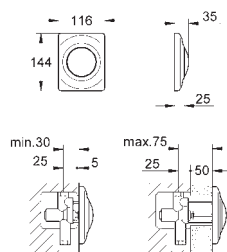

37 018 P00

chrom mat

312,00

Surf

Przycisk uruchamiający

116 x 144 mm
uruchamianie przyciskiem
GROHE StarLight powłoka chromowana