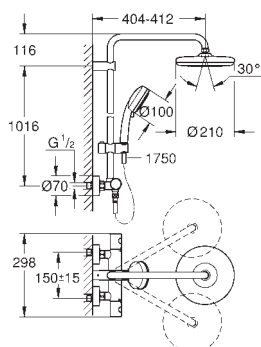

GROHE TEMPESTA SYSTEMY PRYSZNICOWE

Numer katalogowy

Kolor

Cena (PLN)

27 922 001

chrom

2 200,00

Tempesta Cosmopolitan System 210

System prysznicowy z termostatem do montażu ściennego

elementy składowe:

poziome obrotowe ramię 390 mm

termostat natynkowy z funkcją Aquadimmer

przełącznik: deszczownica/ prysznic ręczny

deszczownica Tempesta 210 (26 408 000)

rodzaj strumienia: Rain

z przegubem kulowym

kąt obrotu $\pm 15^\circ$

prysznic ręczny Tempesta Cosmopolitan 100 (27 571 002)

2 rodzaje strumieni

Rain, Jet

regulowany uchwyt prysznica

wąż prysznicowy Rotaflex 1750 mm (28 410 001)

GROHE TurboStat głowica termostaticzna

GROHE SafeStop blokada na 38°C

GROHE SafeStop Plus w zestawie opcjonalny ogranicznik temperatury 43°C

GROHE DreamSpray perfekcyjny natrysk

GROHE StarLight wykończenie chromowane

SpeedClean system przeciw osadom wapiennym

wewnętrzny kanał wodny

Twistfree system zapobiegający skręcaniu węża prysznicowego

przystosowany do podgrzewaczy

przepływowych o mocy min. 18 kW

min. przepływ 7 l/min.

wyposażenie opcjonalne: **GROHE EasyReach** półka (26 362 LN0); zamawiana osobno

27 922 000

chrom

2 470,00

Tempesta Cosmopolitan 160

System prysznicowy z termostatem do montażu ściennego

elementy składowe:

poziome obrotowe ramię 390 mm

termostat natynkowy z funkcją Aquadimmer

przełącznik: deszczownica/ prysznic ręczny

prysznic górny, 1 strumień (28 232 000)

z przegubem kulowym

kąt obrotu $\pm 15^\circ$

prysznic ręczny Tempesta Cosmopolitan 100 (27 571 002)

2 rodzaje strumieni

Rain, Jet

regulowany uchwyt prysznica

Silverflex wąż prysznicowy 1750 mm (28 388)

GROHE TurboStat głowica termostaticzna

GROHE SafeStop blokada na 38°C

GROHE SafeStop Plus w zestawie opcjonalny ogranicznik temperatury 43°C

GROHE DreamSpray perfekcyjny natrysk

GROHE StarLight wykończenie chromowane

SpeedClean system przeciw osadom wapiennym

wewnętrzny kanał wodny

Twistfree system zapobiegający skręcaniu węża prysznicowego

przystosowany do podgrzewaczy

przepływowych o mocy min. 18 kW

min. przepływ 7 l/min.

wyposażenie opcjonalne: **GROHE EasyReach** półka (26 362 LN0); zamawiana osobno