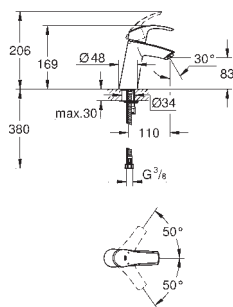

GROHE EUROSMART

Numer katalogowy

Kolor

Cena (PLN)

23 324 001

chrom

467,00

Eurosmart

Bateria umywalkowa, DN 15
Rozmiar M

montaż jednootworowy
metalowa dźwignia
GROHE SilkMove głowica ceramiczna 28 mm
z ogranicznikiem temperatury
GROHE StarLight wykończenie chromowane
GROHE EcoJoy perlator 5,7 l/min
GROHE FastFixation system szybkiego montażu
bez zestawu odpływowego
giętkie węże przyłączeniowe