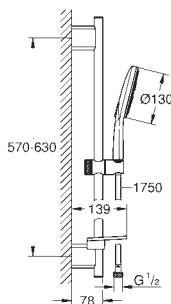

26 575 000	chrom	732,00

Rainshower SmartActive 130

Zestaw z drążkiem prysznicowym, 3 strumienie

elementy składowe:

prysznic ręczny Rainshower SmartActive 130 (26 574)

drążek 600 mm

z uchwytami ściennymi

Silverflex wąż prysznicowy 1750 mm (28 388)

półka GROHE EasyReach

GROHE EcoJoy, ogranicznik przepływu 9,5 l/min

GROHE DreamSpray perfekcyjny natrysk

GROHE StarLight wykończenie chromowane

GROHE FastFixation Plus regulowany rozstaw pomiędzy uchwytami

dla dopasowania do istniejących otworów

GROHE TileFix regulacja głębokości na górnym i dolnym uchwycie

SpeedClean system przeciw osadom wapiennym

wewnętrzny kanał wodny

Twistfree system zapobiegający skręcaniu węża prysznicowego

nadaje się do podgrzewaczy przepływowych

26 546 000	chrom	732,00
bez ogranicznika przepływu