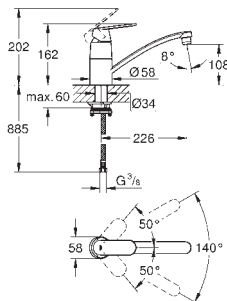

31 170 000

chrom

1 130,00

Eurosmart Cosmopolitan
Jednouchwytywa bateria zlewozmywakowa, DN 15
do montażu podokiennego
średnia wylewka
montaż jednootworowy
GROHE StarLight powłoka chromowana
GROHE SilkMove głowica ceramiczna 46 mm
regulowany ogranicznik strumienia przepływu
perlator
obrotowa wylewka
kąt obrotu 140°
niedemontowalne gniazdo, wysokość: 30 mm
giętkie węże przyłączeniowe