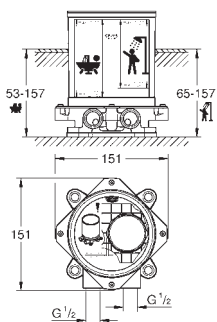

45 984 001 2 060,00

Element montażowy
do wolnostojących baterii i wylewek wannowych oraz systemów prysznicowych
bez elementów do montażu gotowego
płyta montażowa z regulacją w zakresie 360° w poziomie i 3° w pionie
głębokość montażu dla baterii i wylewek wannowych 53-157 mm, tolerancja
montażowa 104 mm
głębokość montażu dla systemów prysznicowych 65-157 mm, tolerancja
montażowa 92 mm
przyłącze wody 1/2"
przyłącze do płukania
podkładka
materiał mocujący