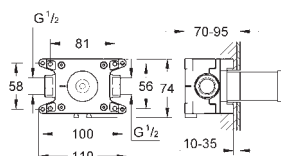

35 028 000

624,00

Rapido C

Element podtynkowy do zaworu odcinającego

obudowa z demontowalną pokrywą

wodoodporna membrana uszczelniająca

do zabudowy lekkiej i ciężkiej

punkty montażowe do ściany frontowej lub tylnej

korpus z mosiądzu

wstępnie zamontowana głowica ceramiczna 3/4"

gwint przyłącza dopływowego 1/2" zewnętrzny

przepływ:

55 l/min. przy 3 bar

głębokość montażu 70 - 95 mm

min. rekomendowane ciśnienie 1,0 bar