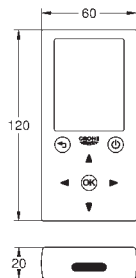

GROHE BAU COSMOPOLITAN E

Numer katalogowy

Kolor

Cena (PLN)

36 407 001

1 390,00

Pilot zdalnego sterowania

do wszystkich produktów GROHE na podczerwień, wyprodukowanych od 06/2015 oraz do GROHE Blue Home

Monitorowanie

dane zużycia i wykorzystania
cykle dezynfekcji termicznej (armatura na podczerwień)
cykle automatycznego spłukiwania (armatura na podczerwień)
tryb czyszczenia (GROHE Blue Home)
pojemność filtra i butli CO₂ (GROHE Blue Home)

Konfiguracja

program czyszczący włącz/wyłącz
dezynfekcja termiczna (armatura na podczerwień)
zakres detekcji
opóźnienie wyłączenia (armatura na podczerwień)
automatyczne spłukiwanie (armatura na podczerwień)
pojemność filtra (GROHE Blue Home)

Serwis

zapisywanie i wysyłanie ustawień
reset do ustawień fabrycznych
dane serwisowe
tryb demo
kody błędów (GROHE Blue Home)
zasilanie bateriami 3 x 1,5 V DC (AAA)