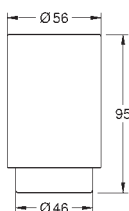

41 029 000		125,00

**Selection
Szklanka**

materiał: szkło
pasuje do uchwytu
41 027