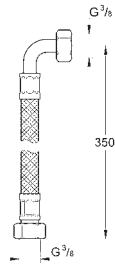

GROHE EUROECO COSMOPOLITAN E

Numer katalogowy

Kolor

Cena (PLN)

45 704 000

Wąż przyłączeniowy
300 mm
3/8" x 3/8"

chrom

162,00