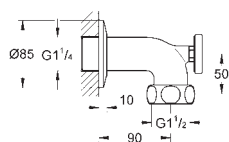

12 444 000

chrom

1 290,00

Kolanko wyjścia, DN 32

z termometrem
nakrętka 1 1/2" x 1 1/4" gwint zewnętrzny
wysięg 90 mm
rozeta przykręcana
do Grohtherm XL 1" 35 085 000, 35 086 000
GROHE StarLight wykończenie chromowane