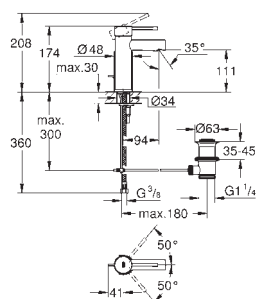

32 898 001	chrom	735,00

Essence
Bateria umywalkowa, DN 15
Rozmiar S
montaż jednocierowowy
metalowa dźwignia
GROHE SilkMove głowica ceramiczna 28 mm
z ogranicznikiem temperatury
GROHE StarLight wykończenie chromowane
GROHE EcoJoy perlator 5,7 l/min
GROHE FastFixation Plus system instalacyjny
zestaw odpływowy z drążkiem pociągającym 1 1/4"
giętkie węże przyłączeniowe
min. rekomendowane ciśnienie 1,0 bar