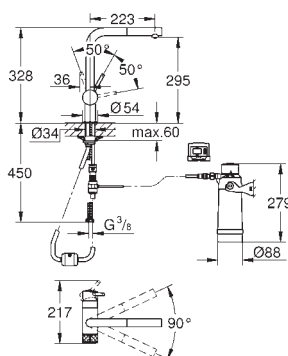

GROHE BLUE PURE

Numer katalogowy

Kolor

Cena (PLN)

30 382 000
30 382 DC0

chrom
stal nierdzewna

2 830,00
3 250,00

GROHE Blue Pure Minta