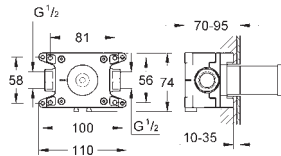

GROHE RAPIDO C / ZAWORY PODTYNKOWE

Numer katalogowy

Kolor

Cena (PLN)

35 028 000

624,00

Rapido C

Element podtynkowy do zaworu odcinającego

obudowa z demontowalną pokrywą
wodoodporna membrana uszczelniająca
do zabudowy lekkiej i ciężkiej
punkty montażowe do ściany frontowej lub tylnej
korpus z mosiądzu
wstępnie zamontowana głowica ceramiczna 3/4"
gwint przyłącza dopływowego 1/2" zewnętrzny
przeływ:
55 l/min. przy 3 bar
głębokość montażu 70 - 95 mm
min. rekomendowane ciśnienie 1,0 bar