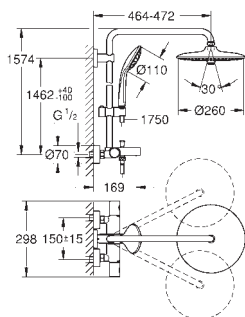

wyposażenie opcjonalne: GROHE EasyReach półka (26 362 LN0); zamawiana

osobno

GROHE EUPHORIA SYSTEMY PRYSZNICOWE

Numer katalogowy

Kolor

Cena (PLN)

nowość

27 475 002