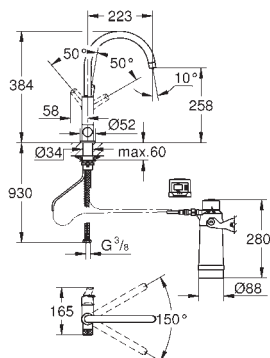

GROHE Blue Pure Eurosmart

Zestaw startowy

elementy składowe:

GROHE Blue jednouchwytowa bateria kuchenna z funkcją filtrowania wody
montaż jednootworowy
wylewka C

oddzielne pokrętło dla wody przefiltrowanej

głowica 1/2"

GROHE StarLight wykończenie chromowane

GROHE SilkMove głowica ceramiczna 28 mm

obrotowa wylewka

kąt obrotu 150°

oddzielne kanały dla wody przefiltrowanej i nieprzefiltrowanej

giętkie węże przyłączeniowe

GROHE Blue głowica filtra

GROHE Blue filtr z węglem aktywnym, poprawiający smak wody
pojemność 3000 litrów

czasomierz sygnalizujący wymianę filtra zawiera 2 baterie AA

30 387 000

chrom

1 450,00