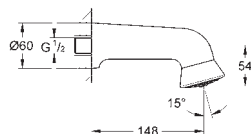

Relaxa Plus 60

Prysznic górny dla sportowców

wersja wandaloodporna

zabezpieczony przed kradzieżą

gwint przyłącza 1/2"

wysięg 148 mm

GROHE StarLight wykończenie chromowane

SpeedClean system przeciw osadom wapiennym