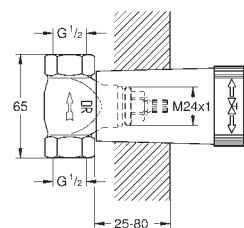

29 800 000

120,00

Elementy wewnętrzne zaworu

podtynkowego, DN 15

zmontowana wstępnie głowica 1/2"

krótki trzpień, tuleja ochronna, przyłącze gwintowane 1/2"

odporny na korozję mosiądz DR

29 802 000

206,00

ditto, zamontowana wstępnie głowica 3/4", przyłącze gwintowane 3/4"

29 805 000

303,00

ditto, zamontowana wstępnie głowica 1", przyłącze gwintowane 1"