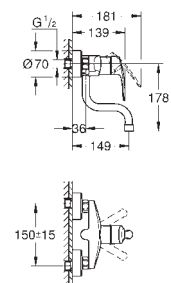

31 391 003

chrom

563,00

Eurosmart

Jednouchwytowa bateria zlewozmywakowa, DN 15

montaż ścienny

GROHE StarLight wykończenie chromowane

GROHE SilkMove głowica ceramiczna 35 mm

perlator

regulowany ogranicznik strumienia przepływu

obrotowa wylewka

kąt obrotu 360°

wysięg wylewki 216 mm

zintegrowany ogranicznik temperatury

przyłącza S

nowość