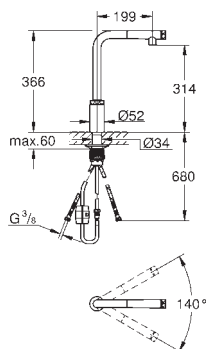

GROHE MINTA / MINTA SMARTCONTROL / MINTA TOUCH

Numer katalogowy

Kolor

Cena (PLN)

31 613 000	chrom	1 760,00
31 613 DC0	stal nierdzewna	2 280,00
31 613 DA0	warm sunset	2 460,00
31 613 A00	hard graphite	2 460,00

Minta SmartControl

Bateria zlewozmywakowa z funkcją SmartControl

montaż jednootworowy

GROHE StarLight wykończenie chromowane
wyciągana wylewka ze strumieniem laminarnym
metalowa głowka natrysku

GROHE Magnetic Docking łatwe i precyzyjne dokowanie wyciąganej wylewki do pozycji wyjściowej
przełącznik SmartControl, regulacja przepływu wody: od oszczędnego strumienia EcoJoy do pełnego przepływu Full Flow

regulacja temperatury wody za pomocą obracanego pierścienia na korpusie baterii

obrotowa wylewka

kąt obrotu 140°

zabezpieczenie przed przepływem zwrotnym

giętkie węże przyłączeniowe

GROHE FastFixation Plus szybka i łatwa instalacja, bez użycia narzędzi

GROHE Zero osobne kanały wodne - brak kontaktu wody z ołowiem i niklem