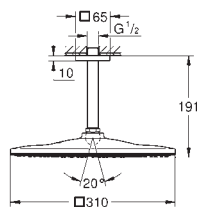

26 565 000	chrom	1 720,00
ditto, bez ogranicznika przepływu		

26 256 000	chrom	3 120,00

Rainshower Cosmopolitan 400

Deszczownica z przepustem stropowym 142 mm, 1 strumień

elementy składowe:

Rainshower Cosmopolitan 400 metalowa deszczownica (28 778 000)

1 rodzaj strumienia:

strumień Rain

przepust stropowy Rainshower 142 mm (28 724 000)

GROHE DreamSpray perfekcyjny natrysk

GROHE StarLight wykończenie chromowane

SpeedClean system przeciw osadom wapiennym

nadaje się do podgrzewaczy przepływowych