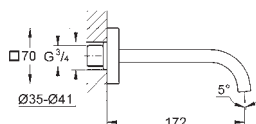

13 264 000

chrom

1 250,00

Allure

Wylewka wannowa 3/4"

montaż ścienny

GROHE StarLight wykończenie chromowane

wysięg wylewki 172 mm

perlator

min. rekomendowane ciśnienie 1,0 bar