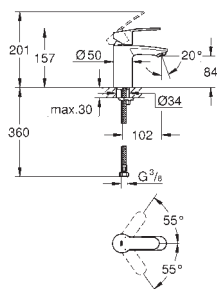

32 468 20E

chrom

564,00

Eurostyle Cosmopolitan
Bateria umywalkowa, DN 15
Rozmiar S

montaż jednootworowy
metalowa dźwignia
GROHE SilkMove głowica ceramiczna 35 mm
regulowany ogranicznik strumienia przepływu
minimalny przepływ 2,5 l/min
ogranicznik temperatury
GROHE StarLight wykończenie chromowane
GROHE EcoJoy SpeedClean perlator 5.7 l/min
GROHE FastFixation system instalacyjny
z pierścieniem centrującym
bez zestawu odpływowego
giętkie węże przyłączeniowe
min. rekomendowane ciśnienie 1,0 bar
I klasa głośności według normy DIN 4109