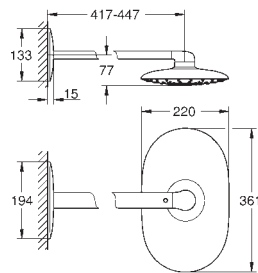

26 450 000

chrom

2 350,00

Rainshower Mono 360

Deszczownica z ramieniem 450 mm, 1 strumień

elementy składowe:

Rainshower Mono 360 deszczownica

chromowana tarcza deszczownicy

1 rodzaj strumienia:

rodzaje strumieni: GROHE PureRain/GROHE Rain O² spray*

ramię prysznicowe 450 mm

GROHE DreamSpray perfekcyjny natrysk

GROHE StarLight wykończenie chromowane

SpeedClean system przeciw osadom wapiennym

wewnętrzny kanał wodny

montaż z elementem podtynkowym 26 264 001 (zamawiany osobno)

* do wyboru przy pierwszej instalacji; ustawienie fabryczne: strumień GROHE PureRain