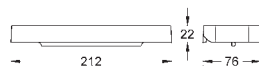

18 349 000

146,00

Eurosmart Cosmopolitan
półka na kosmetyki
do baterii prysznicowej 32 837 000