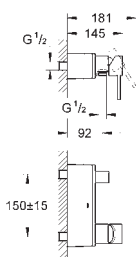

32 846 000

chrom

3 920,00

**Allure
Jednouchwytowa bateria prysznicowa**

montaż ścienny
GROHE SilkMove głowica ceramiczna 46 mm
GROHE StarLight wykończenie chromowane
GROHE FastFixation system szybkiego montażu
regulowany ogranicznik strumienia przepływu
wyjście podłączenia do prysznica z zaworkami zabezpieczającymi przed przepływem zwrotnym
mimośrodowy system przyłączy
(montaż bezrozetowy)
zabezpieczenie przed przepływem zwrotnym
min. rekomendowane ciśnienie 1,0 bar