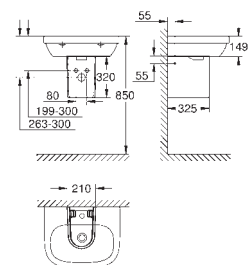

39 325 000

biel alpejska

303,00

Euro Ceramic
Półpostument do umywalki
zakryte mocowanie
z ceramiki sanitarnej
pasuje do umywalek: 39 324 000/39 324 00H
30 sztuk na palecie