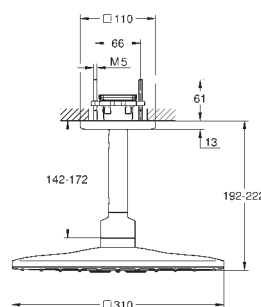

GROHE DESZCZOWNICE

Numer katalogowy

Kolor

Cena (PLN)

26 477 LS0

moon white

2 920,00

Rainshower SmartActive 310

Deszczownica z przepustem stropowym 142 mm, 2 strumienie

elementy składowe:

Rainshower SmartActive 310 deszczownica

biała tarcza deszczownicy

2 rodzaje strumieni

GROHE PureRain, ActiveRain

przepust stropowy 142 mm

GROHE DreamSpray perfekcyjny natrysk

GROHE StarLight powłoka chromowana

SpeedClean system przeciw osadom wapiennym

wewnętrzny kanał wodny

wymagany zestaw montażowy 26 483 000 lub 26 484 000 - zamawiany osobno

26 479 000

chrom

2 550,00

26 479 DC0

stal nierdzewna

3 240,00

26 479 GN0

brushed cool sunrise

4 010,00

26 479 DL0

brushed warm sunset

4 010,00

26 479 A00

hard graphite

3 710,00

26 479 AL0

brushed hard graphite

4 010,00

Rainshower SmartActive 310 Cube

Deszczownica z ramieniem 430 mm, 2 strumienie

elementy składowe:

Rainshower SmartActive 310 Cube deszczownica

2 rodzaje strumieni

GROHE PureRain, ActiveRain

poziome ramię 430 mm

GROHE DreamSpray perfekcyjny natrysk

GROHE StarLight wykończenie chromowane

SpeedClean system przeciw osadom wapiennym

wewnętrzny kanał wodny

wymagany zestaw montażowy 26 483 000 lub 26 484 000 - zamawiany osobno

26 479 LS0

moon white

3 050,00

Rainshower SmartActive 310 Cube

Deszczownica z ramieniem 430 mm, 2 strumienie

elementy składowe:

Rainshower SmartActive 310 Cube deszczownica

biała tarcza deszczownicy

2 rodzaje strumieni

GROHE PureRain, ActiveRain

poziome ramię 430 mm

GROHE DreamSpray perfekcyjny natrysk

GROHE StarLight powłoka chromowana

SpeedClean system przeciw osadom wapiennym

wewnętrzny kanał wodny

wymagany zestaw montażowy 26 483 000 lub 26 484 000 - zamawiany osobno

26 481 000

chrom

2 550,00

26 481 DC0

stal nierdzewna

3 240,00

26 481 GN0

brushed cool sunrise

4 010,00