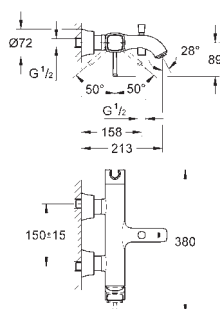

Grandera
Jednouchwytowa bateria wannowa
montaż ścienny
GROHE SilkMove głowica ceramiczna 46 mm
GROHE StarLight wykończenie chromowane
regulowany ogranicznik strumienia przepływu
zintegrowany uchwyt prysznica
przełącznik: wanna/prysznic
perlator
zintegrowany zawór zwrotny w wyjściu prysznica 1/2"
zakryte przyłącza S
zabezpieczenie przed przepływem zwrotnym
min. rekomendowane ciśnienie 1,0 bar