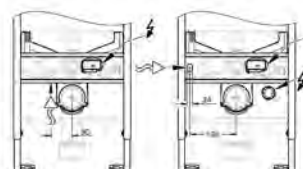

39 596 000

1 080,00

Rapid SLX

Stelaż podtynkowy, wysokość 1.13 m, ze zintegrowanym przyłączem do toalety myjącej

uniwersalna spłuczka do WC, 6 - 9 l

z wbudowanym gniazdem zasilającym

z uniwersalnym przyłączem wody do toalet myjących

mała puszka rewizyjna do małych przycisków spłukujących (130 x 172 mm)

do montażu przyściennego lub montażu

w ścianie szkieletowej

rama stalowa, powlekana proszkowo, samonośna

do suchej zabudowy, kompletny montaż wstępny

ustalone przyłącza do obiektu

z szybką regulacją i blokadą wysokości

materiał mocujący

kontrola TÜV

2 szorstnie mocujące WC

mocowanie ceramiki

rozstaw śrub 180/230 mm

kolanko odpływowe z polietylenu Ø 90 mm

regulacja głębokości zabudowy

kształtka redukcyjna Ø 90/110 mm

zestaw dopływowy i odpływowy

spłuczka GD2, 3-6 l z następującymi funkcjami:

ustawienie fabryczne 6l i 3l

pneumatyczny zawór odpływowy z 3 funkcjami:

2-pojemn., Start/Stop lub bez przerywania

przyłącze wody z prawej strony, z tyłu lub z góry

armatura I klasy głośności

izolowana przeciwwoszeniowo

przyłącze wodne 1/2" z wbudowanym zaworem kątowym i przyłączem

do instalacji puszk rewizyjno - ochronnej nie są wymagane narzędzia

do montażu pionowego

regulacja przepływu

redukcja wody spłukującej

zapobiega rozchlapywaniu wody w miskach bezkońnerzowych

łatwa regulacja przepływu przez kominek rewizyjny, bez konieczności

demontażu zaworu

do instalacji wymagane kątowniki ścienne Rapid SL 38 558 00M

(zamawiane osobno)

do montażu dużych przycisków spłukujących (156 x 197 mm) należy

zamówić puszkę rewizyjną 66 791 000

39 598 000

1 140,00

Rapid SLX

Zestaw instalacyjny 3 w 1, 1,13 m

uniwersalna spłuczka do WC, 6 - 9 l

elementy składowe:

Rapid SLX stelaż podtynkowy do WC (39 596 000) z wbudowanym gniazdem

zasilającym