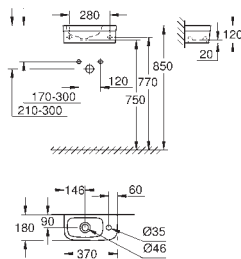

39 327 000

biel alpejska

349,00

39 327 00H

biel alpejska

535,00

Euro Ceramic
Umywalka wisząca 37 cm
montaż ścienny
z 1 otworem na baterię
370 x 180 mm
z ceramiki sanitarnej
postument nierekomendowany
opcjonalnie: **PureGuard** antybakteryjna, łatwa do czyszczenia powłoka (00H)
36 sztuk na palecie