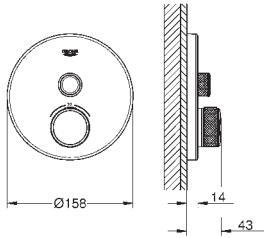

GROHE GROHTHERM SMARTCONTROL

Numer katalogowy

Kolor

Cena (PLN)

BATERIE TERMO-
STATYCZNE

29 150 LSO

moon white

2 850,00

Grotherm SmartControl

Bateria termostaticzna do obsługi jednego wyjścia wody do montażu z elementem podtynkowym (zamawiany osobno):

GROHE Rapido SmartBox 35 600 000

metalowa rozeta ścienna z **GROHE FastFixation** (zakryte uszczelnienie rozety i mocowania trzpienia), regulacja 6°

GROHE StarLight powłoka chromowana

przełącznik SmartControl, regulacja przepływu wody: od oszczędnego strumienia EcoJoy do pełnego przepływu Full Flow

wymienne symbole: wanna, prysznic, deszczownica, dysze

GROHE TurboStat głowica termostaticzna

GROHE ProGrip uchwyty z radełkowaną strukturą

GROHE SafeStop blokada na 38°C

GROHE SafeStop Plus w zestawie opcjonalny ogranicznik temperatury 43°C / 46°C

wbudowane zawory zwrotne i sitka do zanieczyszczeń

biała rozeta ze szkła akrylowego

element montażowy zamawiany osobno

wydajność przepływu:

wyjście A (w połączeniu z zaworem odcinającym) = 34 l / min

wyjście B / C = 29 l / min

35 600 000

367,00

GROHE Rapido SmartBox uniwersalny element podtynkowy

29 151 LSO

moon white

3 040,00