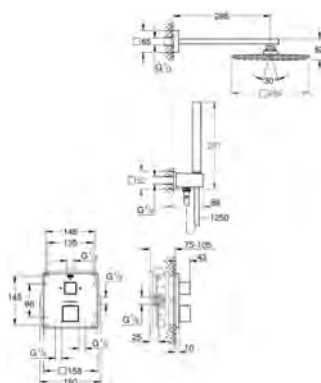

GROHE GROHTHERM BATERIE TERMOSTATYCZNE

Numer katalogowy

Kolor

Cena (PLN)

24 155 000	chrom	2 320,00
24 155 DC0	stal nierdzewna	3 190,00
24 155 AL0	brushed hard graphite	3 650,00

Grotherm Cube

Termostaticzna bateria wannowa do obsługi dwóch wyjść wody do montażu z elementem podtynkowym (zamawiany osobno):

GROHE Rapido SmartBox 35 600 000

GROHE TurboStat głowica termostaticzna

GROHE FastFixation rozeta ścienna (z uszczelnieniem, zakryte mocowania)

metalowa rozeta ścienna, regulacja 6°

nadrukowane symbole wanny i prysznicza

GROHE SafeStop blokada na 38°C

GROHE SafeStop Plus w zestawie opcjonalny ogranicznik temperatury 43°C / 46°C

GROHE Aquadimmer: regulacja strumienia przepływu, przełącznik pomiędzy wyjściami wody

wydajność przepływu:

wyjście: B = 27 l/min

wyjście: C = 30 l/min

element montażowy zamawiany osobno

35 600 000		367,00
GROHE Rapido SmartBox uniwersalny element podtynkowy		

34 741 000	chrom	5 500,00

Grotherm Cube

Podtynkowy zestaw prysznicowy z deszczownicą

Rainshower Allure 230

elementy składowe:

Grotherm Cube Termostaticzna bateria prysznicowa do obsługi dwóch wyjść wody (24 154 000)

GROHE Rapido SmartBox uniwersalny element podtynkowy (35 600 000)

Rainshower Allure 230 metalowa deszczownica (27 479)

Rainshower ramię prysznicza (27 709 000)

Euphoria Cube prysznic ręczny 9,5l/min (27 699 000)

Euphoria Cube kolanko ściennie ze zintegrowanym

uchwytem ściennym (26 370 000)

Silverflex wąż prysznicowy 1250 mm (28 362)