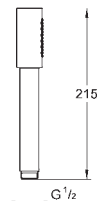

26 465 000

chrom

637,00

26 465 DC0

stal nierdzewna

896,00

26 465 BE0

polished nickel

1 020,00

26 465 EN0

brushed nickel

1 090,00

26 465 GL0

cool sunrise

1 020,00

26 465 GN0

brushed cool sunrise

1 090,00

26 465 DA0

warm sunset

1 020,00

26 465 DL0

brushed warm sunset

1 090,00

26 465 A00

hard graphite

1 020,00

26 465 AL0

brushed hard graphite

1 090,00

Sena Stick

Jednostrumieniowy prysznic ręczny

strumień Rain

materiał: metal

GROHE EcoJoy ogranicznik przepływu 6.6 l/min

GROHE DreamSpray perfekcyjny natrysk

GROHE StarLight wykończenie chromowane

SpeedClean system przeciw osadom wapiennym

wewnętrzny kanał wodny

uniwersalny montaż, pasuje do wszystkich

standardowych węży prysznicowych.

nadaje się do podgrzewaczy przepływowych

min. rekomendowane ciśnienie 1,0 bar