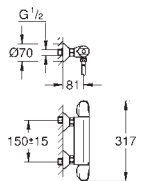

Grotherm 1000

Bateria prysznicowa z termostatem, DN 15 z zestawem prysznicowym

elementy składowe:

Grotherm 1000 termostaticzna bateria prysznicowa

(34 143 003)

Tempesta II zestaw prysznicowy z drążkiem 900 mm (27 646 001)

min. rekomendowane ciśnienie 1,0 bar

34 151 004

chrom

1 180,00