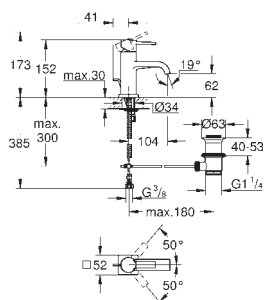

Numer katalogowy

Kolor

Cena (PLN)

32 757 000

chrom

1 940,00

Allure

Bateria umywalkowa, DN 15

Rozmiar M

montaż jednootworowy

GROHE SilkMove głowica ceramiczna 28 mm

GROHE StarLight wykończenie chromowane

GROHE EcoJoy ogranicznik przepływu 6,0 l/min.

system szybkiego montażu

perlator

zestaw odpływowy z drążkiem pociągającym 1 1/4"

giętkie węże przyłączeniowe