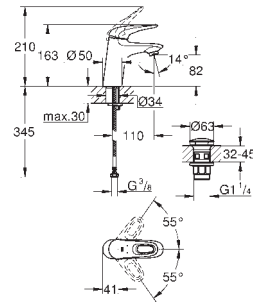

23 929 003

chrom

527,00

Eurostyle
Bateria umywalkowa, DN 15
Rozmiar S
montaż jednocentrowy
metalowa dźwignia
GROHE SilkMove głowica ceramiczna 35 mm
regulowany ogranicznik strumienia przepływu
ogranicznik temperatury
GROHE StarLight wykończenie chromowane
GROHE EcoJoy perlator 5,7 l/min
GROHE FastFixation system szybkiego montażu
z korkiem push-open 1 1/4"
giętkie węże przyłączeniowe