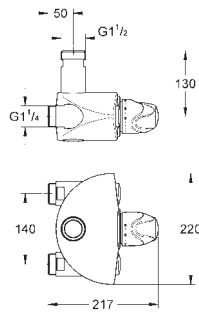

35 085 000

chrom

7 130,00

Grohtherm XL

Bateria termostatyczna, DN 25

montaż ścienny
zakres stosowania od 9l/min do 140l/min
termoelement z materiału rozszerzalnego
pokrętko z wyborem temperatury z
regulowanym wstępnie ogranicznikiem
krajcowym bezpieczeństwa pomiędzy
33°C i 43°C

urządzenie ułatwiające dezynfekcję
termiczną
wbudowane zawory zwrotne i sitka do
zanieczyszczeń

gwint przyłącza 1 1/4"

gwint wyjścia 1 1/2"

wyjście na dole/górze wymienne

bez przyłączy

GROHE StarLight wykończenie chromowane

min. rekomendowane ciśnienie 1,0 bar