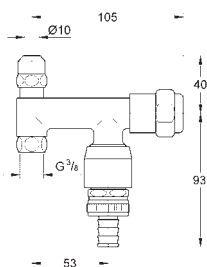

GROHE ZAWORY WAS

Numer katalogowy

Kolor

Cena (PLN)

41 033 000

chrom

185,00

WAS zawór „Eckfix“ 3/8”

montaż na zaworze kątowym
rozstaw osi 60 mm

z zabezpieczeniem typu HD (zawór wentylacyjny do rur połączony z zaworem zwrotnym)

głowica samosmarująca 3/8” w odcinającym przyłączy węża

zabezpieczenie przed przepływem zwrotnym

GROHE StarLight wykończenie chromowane