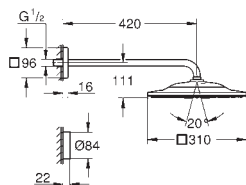

GROHE DESZCZOWNICE

Numer katalogowy

Kolor

Cena (PLN)

26 642 000

chrom

2 810,00

Rainshower SmartConnect 310 Cube

Deszczownica z ramieniem 422 mm, 2 strumienie

elementy składowe:

deszczownica Rainshower SmartConnect 310 Cube (26 643)

chromowana tarcza deszczownicy

2 rodzaje strumieni

GROHE PureRain, ActiveRain

możliwość zaprogramowania domyślnego rodzaju natrysku

poziome ramię przysznicowe 422 mm (26 146)

z kwadratową rozetą

z bezprzewodowym pilotem do zmiany rodzajów strumieni

mocowanie do ściany na wkręt lub klej

zasilanie bateryjne

w zestawie 3 x baterie AAA i 1 x ogniwo guzikowe CR 2032

wskaźnik LED sygnalizujący parowanie produktów i konieczność wymiany baterii

wodoodporny pilot zdalnego sterowania o stopniu ochrony IP57

GROHE EcoJoy, ogranicznik przepływu 9,5 l/min

GROHE DreamSpray perfekcyjny natrysk

GROHE StarLight wykończenie chromowane

SpeedClean system przeciw osadom wapiennym

wewnętrzny kanał wodny

nadaje się do podgrzewaczy przepływowych

można stosować od 1,5 bar ciśnienia przepływu