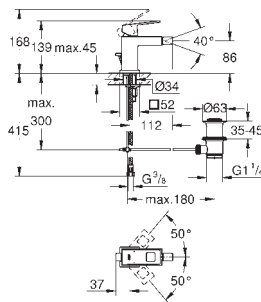

23 138 000	chrom	977,00
23 138 DC0	stal nierdzewna	1 280,00
23 138 AL0	brushed hard graphite	1 470,00

Eurocube
Jednouchwytowa bateria bidetowa, DN 15
Rozmiar S
montaż jednootworowy
metalowa dźwignia
GROHE SilkMove głowica ceramiczna 28 mm
ogranicznik temperatury
GROHE StarLight wykończenie chromowane
GROHE FastFixation Plus system instalacyjny
perlator z przegubem kulowym
zestaw odpływowy z drążkiem pociągającym 1 1/4"
giętkie węże przyłączeniowe