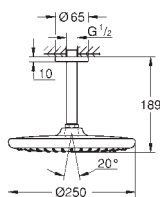

Tempesta 250 Cube

Deszczownica z ramieniem 380 mm, 1 strumień

elementy składowe:

deszczownica Tempesta 250 Cube (26 681)

1 rodzaj strumienia:

strumień Rain

w pełni chromowana powierzchnia

ramię prysznica 380 mm

z kwadratową rozetą

GROHE EcoJoy, ogranicznik przepływu 9,5 l/min

GROHE DreamSpray perfekcyjny natrysk

GROHE StarLight wykończenie chromowane

SpeedClean system przeciw osadom wapiennym

wewnętrzny kanał wodny

nadaje się do podgrzewaczy przepływowych

26 687 000

chrom

832,00

ditto, deszczownica z białym wierzchem

nowość