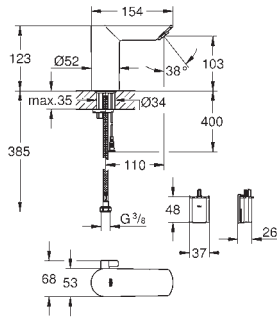

nowość

23 761 001

chrom

517,00

BauEdge
Bateria umywalkowa, DN 15
Rozmiar XL

do umywalk wolnostojących
montaż jednocierowny
metalowa dźwignia

GROHE Longlife głowica ceramiczna 28 mm
z ogranicznikiem temperatury

GROHE StarLight wykończenie chromowane

GROHE Zero osobne kanały wodne - brak kontaktu wody z ołowiem i niklem

GROHE EcoJoy perlator 5,7 l/min

system szybkiego montażu

bez zestawu odpływowego

giętkie węże przyłączeniowe

36 451 000

chrom

975,00

Bau Cosmopolitan E
Elektryczna bateria na podczerwień z mieszaczem i ogranicznikiem temperatury

z czujnikiem podczerwieni do komunikacji dwukierunkowej
do monitorowania, konfigurowania i celów serwisowych

6V bateria litowa, Typ CR-P2

żywność baterii: około 7 lat (150 załączeń/dzień)

GROHE StarLight wykończenie chromowane

GROHE EcoJoy perlator 5,7 l/min

GROHE Zero osobne kanały wodne - brak kontaktu wody z ołowiem i niklem

korpus wykonany z polimeru kompozytowego

giętkie węże przyłączeniowe

zawór zwrotny

sitka do zanieczyszczeń

ze zintegrowanym elektrozworem

bateria zewnętrzna

system szybkiego montażu

wielostopniowy wskaźnik stanu baterii

7 programów wstępnych

- automatyczne spłukiwanie

- dezynfekcja termiczna

- tryb czyszczenia

• dodatkowe funkcje i precyzyjne ustawienia za pomocą pilota (36 407 001)

znak CE

I klasa głośności według normy DIN 4109

klasa bezpieczeństwa IP 5

nowość

23 635 001

chrom

317,00

BauEdge
Jednouchwytowa bateria prysznicowa

montaż ścienny

metalowa dźwignia

GROHE Longlife głowica ceramiczna 35 mm

z ogranicznikiem temperatury

GROHE StarLight wykończenie chromowane

regulowany ogranicznik strumienia przepływu

wyście prysznicza na dole 1/2"

ze zintegrowanym zaworem zwrotnym

zabezpieczenie przed przepływem zwrotnym

przyłącza S