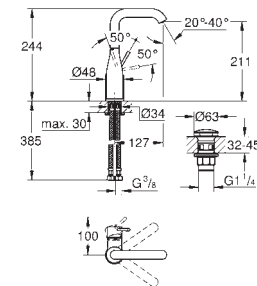

23 799 001

chrom

901,00

Essence

Bateria umywalkowa, DN 15

Rozmiar L

montaż jednootworowy
metalowa dźwignia

GROHE SilkMove głowica ceramiczna 28 mm
z ogranicznikiem temperatury

GROHE StarLight wykończenie chromowane

GROHE EcoJoy perlator 5,7 l/min

GROHE AquaGuide regulowany perlator

GROHE FastFixation Plus system instalacyjny

obrotowa wylewka z perlatozem

i ogranicznikiem obrotu

bez zestawu odpływowego

z korkiem push-open 1 1/4"

giętkie węże przyłączeniowe

min. rekomendowane ciśnienie 1,0 bar