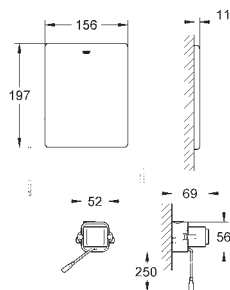

Radioelektronika

do WC

moduł odbiornika 868,4 MHz

do pochwytywów dla osób niepełnosprawnych z nadajnikiem radiowym Hewi,

Keuco, Lehnen, Normbau, Pressalit, AMS, Deubad, Erlau, FRELU, FSB

do zbiornika splukującego do WC GD 2, do spluczki do WC 6 l

wbudowa w ścianę, przycisk uruchamiający 156 x 197 mm

serwomotor

z transformatorem 100-230 V AC, 50-60 Hz, 6 V DC

regulowana objętość splukiwania

nastawiany czas splukiwania

możliwa aktywacja automatycznego

plukania co 72h

z kablem długości 3.0m,

do podłączenia transformatora i elektroniki

znak CE

38 934 SD0

stal szlachetna

2 570,00