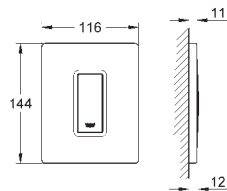

38 784 SD0

stal szlachetna

859,00

Skate Cosmopolitan
Przycisk uruchamiający

ze stali szlachetnej
ręczny zawór spłukujący do pisuaru
do montażu gotowego z
do Rapido U lub Rapido UMB
116 x 144 mm
wkład mechaniczny
ciśnienie przepływu min 0,5 bar
maksymalne ciśnienie robocze 6 bar
1.0 - 6.0 regulowane
armatura II klasy głośności
ramka mocująca z tworzywa sztucznego
zamocowanie zakryte