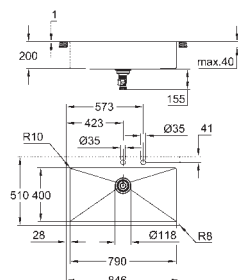

GROHE ZLEWOZMYWAKI STALOWE

Numer katalogowy

Kolor

Cena (PLN)

31 584 SD1

stal szlachetna

3 240,00

K800

Zlewozmywak ze stali szlachetnej

model: K800 90-S 84.6/51 1.0

typ montażu: wpuszczany w blat

materiał: stal nierdzewna AISI 304 (V2A)

grubość materiału: 1 mm

GROHE StarLight powłoka chromowana

wykończenie: Satin Finish

GROHE Whisper

minimalna długość szafki: 900 mm

wymiary: 846 x 510 mm

1 komora: 790 x 400 x 200 mm

promień zewnętrzny: R3, promień wewnętrzny komory: R10

GROHE FastFixation system szybkiego montażu

wycięcie: 831 x 495 mm

odpływ: Ø 3,5"/90 mm z koszykiem na odpady i automatycznym opróżnianiem w komplecie: automatyczny zestaw odpływowy z syfonem, sitko na odpadki, zestaw montażowy

opcjonalnie: automatyczny odpływ (40 986 SD0)

ilość uchwytów montażowych w zestawie: 10