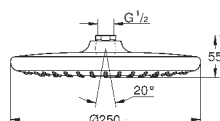

26 662 000

chrom

539,00

Tempesta 250

Prysznic górny, jednostrumieniowy

strumień Rain

Ø 250 mm

w pełni chromowana powierzchnia
obrotowe złącze kulowe ± 10°

gwint przyłącza 1/2"

GROHE EcoJoy, ogranicznik przepływu 9,5 l/min

GROHE DreamSpray perfekcyjny natrysk

GROHE StarLight wykończenie chromowane

SpeedClean system przeciw osadom wapiennym

wewnętrzny kanał wodny

nadaje się do podgrzewaczy przepływowych

26 666 000

chrom

483,00

ditto, deszczownica z białym wierzchem

nowość