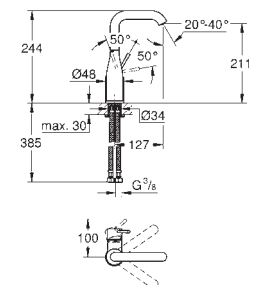

23 541 001

chrom

919,00

Essence

Bateria umywalkowa, DN 15

Rozmiar L

montaż jednootworowy
metalowa dźwignia

GROHE SilkMove głowica ceramiczna 28 mm
z ogranicznikiem temperatury

GROHE StarLight wykończenie chromowane

GROHE EcoJoy perlator 5,7 l/min

GROHE AquaGuide regulowany perlator

GROHE FastFixation Plus system instalacyjny

obrotowa wylewka z perlatozem

i ogranicznikiem obrotu

bez zestawu odpływowego

giętkie węże przyłączeniowe

min. rekomendowane ciśnienie 1,0 bar