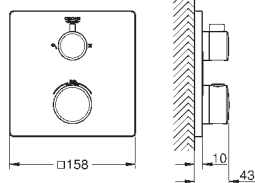

Grotherm

Termostatyczna bateria prysznicowa do obsługi dwóch wyjść wody do montażu z elementem podtynkowym (zamawiany osobno):

GROHE Rapido SmartBox 35 600 000

GROHE TurboStat głowica termostatyczna

GROHE StarLight wykończenie chromowane

GROHE FastFixation rozeta ścienna (z uszczelnieniem, zakryte mocowania)

metalowa rozeta ścienna, regulacja 6°

nadrukowane symbole deszczownicy i słuchawki prysznicowej

GROHE SafeStop blokada na 38°C

GROHE SafeStop Plus w zestawie opcjonalny ogranicznik temperatury 43°C / 46°C

GROHE Aquadimmer: regulacja strumienia przepływu, przełącznik pomiędzy

wyjściami wody

wydajność przepływu:

wyjście: B = 27 l/min

wyjście: C = 30 l/min

element montażowy zamawiany osobno

35 600 000 367,00

GROHE Rapido SmartBox uniwersalny element podtynkowy

24 080 000 chrom 1 780,00