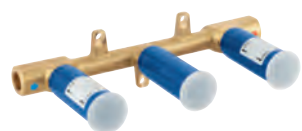

GROHE EcoJoy perlator 5.7 l/min

rozstaw 200 mm

wysięg wylewki 180 mm

z pokrętkami krzyżakowymi

W zestawie zawarte dwa różne komplety zaślepek. Komplet z oznaczeniem „H” i „C” oraz komplet bez oznakowania.