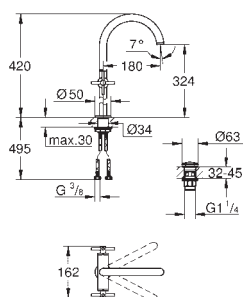

zestaw odpływowy z korkiem Push-Open 1 1/4"

giętkie węże przyłączeniowe
z pokrętkami krzyżakowymi

W zestawie zawarte dwa różne komplety zaślepek. Komplet z oznaczeniem „H” i „C” oraz komplet bez oznakowania.