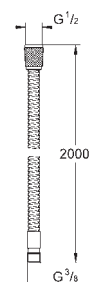

28 158 000 chrom 191,00

Metalowy wąż prysznicowy
2000 mm
do zestawu prysznicowego
montowanego na obrzeżu wanny
lub na ławie z płytek okładzinowych
GROHE StarLight wykończenie chromowane