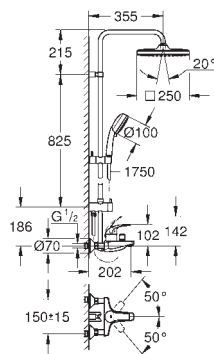

26 674 000

chrom

2 290,00

Tempesta Cosmopolitan System 250

System prysznicowy z jednouchwytną baterią ścienną
z krótkim drążkiem prysznicowym

elementy składowe:

ramię prysznicowe 355 mm

natynkowa jednouchwytna bateria prysznicowa z przełącznikiem

przełącznik: deszczownica/ prysznic ręczny

deszczownica Tempesta 250 (26 666)

rodzaj strumienia:

strumień Rain

biały wierzch deszczownicy

z przegubem kulowym

kąt obrotu ± 10°

GROHE EcoJoy, ogranicznik przepływu 9,5 l/min

wylewka wannowa

oddzielny przełącznik do słuchawki prysznicowej

słuchawka prysznicowa Tempesta Cosmopolitan 100 (27 575 002)

4 rodzaje strumieni:

GROHE Rain O², Rain, Massage, Jet

GROHE EcoJoy, ogranicznik przepływu 9,5 l/min

regulowany uchwyt prysznica

wąż prysznicowy Rotaflex 1750 mm (28 410 001)

GROHE EcoJoy mniejsze zużycie wody

GROHE SilkMove głowica ceramiczna 46 mm

GROHE DreamSpray perfekcyjny natrysk

GROHE StarLight wykończenie chromowane

SpeedClean system przeciw osadom wapiennym

wewnętrzny kanał wodny

Twistfree system zapobiegający skręcaniu węża prysznicowego

przystosowany do podgrzewaczy

przepływowych o mocy min. 18 kW

min. przepływ 7 l/min.

min. rekomendowane ciśnienie 1,0 bar

nowość