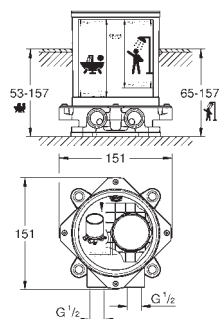

24 138 003	chrom	2 820,00
24 138 DC3	stal nierdzewna	3 950,00
24 138 GL3	cool sunrise	4 230,00
24 138 DA3	warm sunset	4 230,00
24 138 AL3	brushed hard graphite	4 510,00

Atrio

Termostatyczna bateria wannowa do obsługi dwóch wyjść wody do montażu z elementem podtynkowym (zamawiany osobno):

GROHE Rapido SmartBox 35 600 000

GROHE TurboStat głowica termostatyczna

GROHE StarLight wykończenie chromowane

GROHE FastFixation rozeta ścienna (z uszczelnieniem, zakryte mocowania)

metalowa rozeta ścienna, regulacja 6°

nadrukowane symbole wanny i prysznica

GROHE SafeStop blokada na 38°C

GROHE SafeStop Plus w zestawie opcjonalny ogranicznik temperatury 43°C / 46°C

GROHE Aquadimmer: regulacja strumienia przepływu, przełącznik pomiędzy

wyjściami wody

metalowe pokręta

wydajność przepływu:

wyjście: B = 27 l/min

wyjście: C = 30 l/min

element montażowy zamawiany osobno

35 600 000

367,00

GROHE Rapido SmartBox uniwersalny element podtynkowy

32 653 003

chrom

6 890,00

32 653 DC3

stal nierdzewna

9 670,00

32 653 GL3

cool sunrise

10 300,00

32 653 DA3

warm sunset

10 300,00

32 653 AL3

brushed hard graphite

11 000,00

Atrio

Wolnostojąca bateria wannowa

do montażu z elementem podtynkowym (zamawiany osobno):

45 984 001

element montażowy zamawiany osobno

GROHE SilkMove głowica ceramiczna 35 mm

z ogranicznikiem temperatury

GROHE StarLight wykończenie chromowane

przełącznik: wanna/prysznic

wylewka z perlatozem

wysięg 301 mm

zintegrowany zawór zwrotny w wyjściu prysznica 1/2"

z zamocowaniem prysznica

prysznic ręczny Sena Stick (26 465 xxx)

Silverflex wąż prysznicowy 1250 mm

zabezpieczenie przed przepływem zwrotnym

min. rekomendowane ciśnienie 1,0 bar

45 984 001

2 060,00

Element montażowy

do wolnostojących baterii i wylewek wannowych oraz systemów prysznicowych