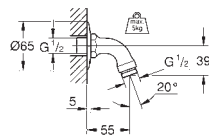

28 429 000

chrom

250,00

Relexa
Ramię prysznica 55 mm

gwint przyłącza 1/2"
rozeta
GROHE StarLight wykończenie chromowane