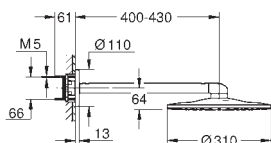

26 475 000

chrom

2 220,00

26 475 DC0

stal nierdzewna

3 080,00

26 475 BE0

polished nickel

3 580,00

26 475 EN0

brushed nickel

3 810,00

26 475 GL0

cool sunrise

3 580,00

26 475 GN0

brushed cool sunrise

3 800,00

26 475 DA0

warm sunset

3 570,00

26 475 DL0

brushed warm sunset

3 810,00

26 475 A00

hard graphite

3 580,00

26 475 AL0

brushed hard graphite

3 800,00

Rainshower SmartActive 310
Deszczownica z ramieniem 430 mm, 2 strumienie
elementy składowe:
Rainshower SmartActive 310 deszczownica
2 rodzaje strumieni
GROHE PureRain, ActiveRain
poziome ramię 430 mm
GROHE DreamSpray perfekcyjny natrysk
GROHE StarLight wykończenie chromowane
SpeedClean system przeciw osadom wapiennym
wewnętrzny kanał wodny
wymagany zestaw montażowy 26 483 000 lub 26 484 000 - zamawiany osobno