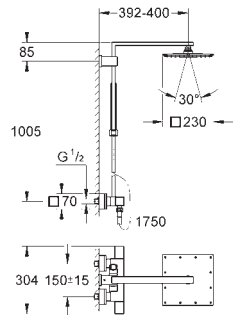

GROHE EUPHORIA SYSTEMY PRYSZNICOWE

Numer katalogowy

Kolor

Cena (PLN)

26 087 000

chrom

5 910,00

Euphoria Cube System 230

System prysznicowy z termostatem do montażu ściennego

elementy składowe:

poziome ramię prysznicza 400 mm

termostat natynkowy z funkcją Aquadimmer

przełącznik: deszczownica/ prysznic ręczny

deszczownica Rainshower Allure (27 479 000)

materiał: metal

rodzaj strumienia: Rain

z przegubem kulowym

kąt obrotu $\pm 15^\circ$

prysznic ręczny Euphoria Cube (27 699)

regulowany uchwyt prysznicza

Silverflex wąż prysznicowy 1750 mm (28 388)

GROHE EcoJoy mniejsze zużycie wody

GROHE TurboStat głowica termostatywna

GROHE SafeStop blokada na 38°C

GROHE SafeStop Plus w zestawie opcjonalny ogranicznik temperatury 43°C

GROHE DreamSpray perfekcyjny natrysk

GROHE StarLight wykończenie chromowane

SpeedClean system przeciw osadom wapiennym

Twistfree system zapobiegający skręcaniu węża prysznicowego

przystosowany do podgrzewaczy

przepływowych o mocy min. 18 kW

min. przepływ 7 l/min.

min. rekomendowane ciśnienie 1,0 bar