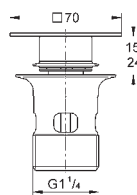

40 565 000

chrom

351,00

Korek

do umywalk z przelewem
do standardowego zestawu odpływowego 1/4"
GROHE StarLight wykończenie chromowane