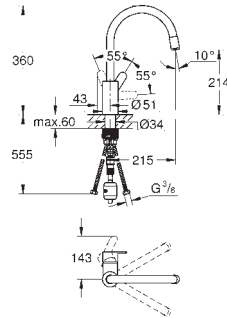

31 126 004

chrom

925,00

Eurostyle Cosmopolitan

Jednouchwyotowa bateria zlewozmywakowa, DN 15

wysoka wylewka

montaż jednootworowy

GROHE StarLight wykończenie chromowane

GROHE SilkMove głowica ceramiczna 35 mm

GROHE EasyDock łatwe chowanie wyciąganej wylewki

GROHE Zero osobne kanały wodne - brak kontaktu wody z ołowiem i niklem

wyciągana wylewka z perlatozem

regulowany ogranicznik strumienia przepływu

obrotowa wylewka

kąt obrotu 360°

zabezpieczenie przed przepływem zwrotnym

giętkie węże przyłączeniowe

GROHE FastFixation system szybkiego montażu