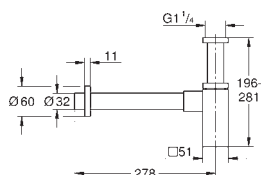

Syfon odpływowy
do umywalki
GROHE StarLight wykończenie chromowane
korpus z mosiądzu