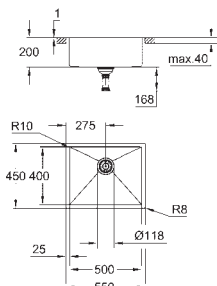

31 726 SD0

stal szlachetna

1 200,00

K700

Zlewozmywak ze stali szlachetnej

model: K700 60-S 55/45 1.0

typ montażu: wpuszczany w blat i podblatowy

materiał: stal nierdzewna AISI 304 (V2A)

grubość materiału: 1 mm

GROHE StarLight powłoka chromowana

wykończenie: Satin Finish

GROHE Whisper

minimalna długość szafki: 600 mm

wymiary: 550 x 450 mm

1 komora: 500 x 400 x 200 mm

GROHE FastFixation system szybkiego montażu

wycięcie w montażu podblatowym: 502 x 402 mm (R11)

wycięcie w montażu nablutowym: 535 x 435 mm

odpływ: Ø 3.5"/90 mm z sitkiem na odpadki

w komplecie: zestaw odpływowy z syfonem, sitko na odpadki, zestaw montażowy

opcjonalnie: automatyczny odpływ (40 986 SD0)

ilość uchwytów montażowych w zestawie: 8