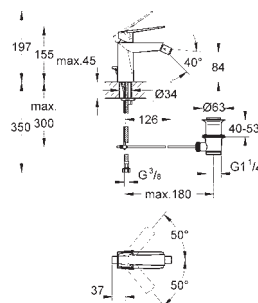

23 117 000

chrom

3 120,00

23 117 DC0

stal nierdzewna

4 070,00

23 117 AL0

brushed hard graphite

4 670,00

Allure Brilliant

Jednouchwytowa bateria bidetowa, DN 15

Rozmiar M

montaż jednotworowy

GROHE SilkMove głowica ceramiczna 28 mm

ogranicznik temperatury

GROHE StarLight wykończenie chromowane

GROHE FastFixation system szybkiego montażu

perlator z przegubem kulowym

zestaw odpływowy z drążkiem pociąganim 1 1/4"

giętkie węże przyłączeniowe