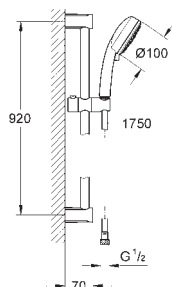

27 789 002

chrom

337,00

Tempesta Cosmopolitan 100

Zestaw z drążkiem prysznicowym, 3 strumienie

elementy składowe:

prysznic ręczny (27 572 002)

drążek prysznicowy, 900 mm (27 522 000)

wąż prysznicowy Relaxaflex

1750 mm 1/2" x 1/2" (28 154 001)

GROHE DreamSpray perfekcyjny natrysk

GROHE StarLight wykończenie chromowane

SpeedClean system przeciw osadom wapiennym

wewnętrzny kanał wodny

nadaje się do podgrzewaczy przepływowych

min. rekomendowane ciśnienie 1,0 bar