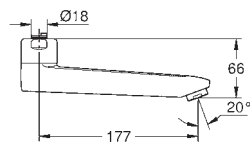

Wylewka

długość 175 mm

GROHE StarLight wykończenie chromowane