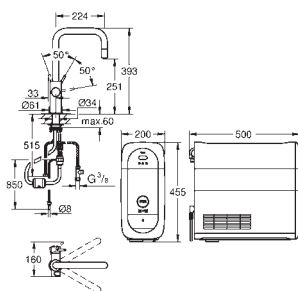

31 498 001	chrom	8 400,00
31 498 DC1	stal nierdzewna	9 650,00
31 498 DA1	warm sunset	10 100,00
31 498 DL1	brushed warm sunset	10 600,00
31 498 A01	hard graphite	10 100,00
31 498 AL1	brushed hard graphite	10 600,00