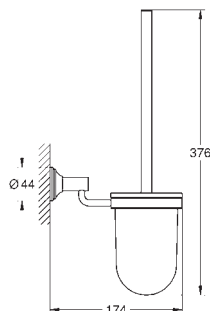

40 658 001
40 658 EN1

chrom
brushed nickel

215,00
345,00

Essentials Authentic
Szczotka toaletowa (komplet)

materiał: szkło / metal
montaż ścienny
ukryte mocowanie
GROHE StarLight wykończenie chromowane

40 791 001
40 791 KS1

biały
aksamitna czerń

31,00
32,00

Zapasowa końcówka szczotki

40 392 000

chrom

114,00

Szczotka zapasowa

40 393 000

daVinci satin white

105,00

Szkło zapasowe