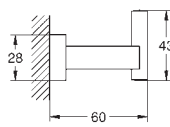

40 511 001
40 511 DC1
40 511 AL1

chrom
stal nierdzewna
brushed hard graphite

100,00
141,00
161,00

Essentials Cube
Haczyk na płaszc kąpielowy
materiał: metal
ukryte mocowanie
GROHE StarLight wykończenie chromowane