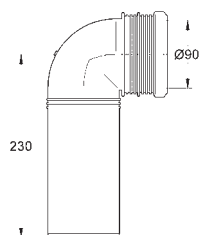

GROHE AKCESORIA DO ZBIORNIKÓW SPŁUKUJĄCYCH

Numer katalogowy

Kolor

Cena (PLN)

42 327 000

74,00

Kolano odpływowe DN 90
regulacja głębokości montażu