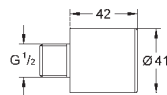

36 316 000

chrom

190,00

Euroeco Cosmopolitan T Przedłużka 42 mm

do zaworu sztorcowego 1/2" (36 266 000)

GROHE StarLight wykończenie chromowane