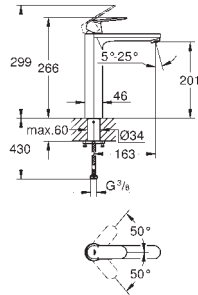

23 933 001

chrom

656,00

ditto, z korkiem push-open 1 1/4"

GROHE EUROSMART COSMOPOLITAN

Numer katalogowy

Kolor

Cena (PLN)