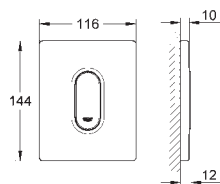

GROHE URUCHOMIENIA DO PISUARÓW

Numer katalogowy

Kolor

Cena (PLN)

38 857 000
38 857 SH0
38 857 P00

chrom
biel alpejska
chrom mat

541,00
500,00
541,00

Arena Cosmopolitan Płytką uruchamiającą