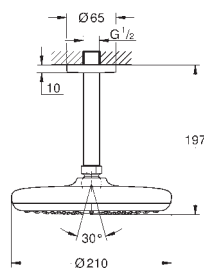

26 414 000

chrom

583,00

Tempesta 210

Deszczownica z przepustem stropowym 142 mm, 1 strumień

elementy składowe:

deszczownica Tempesta 210 9,5 l/min (26 410 000)

1 rodzaj strumienia:

strumień Rain

przepust stropowy Rainshower 142 mm (28 724 000)

GROHE EcoJoy, ogranicznik przepływu 9,5 l/min

GROHE DreamSpray perfekcyjny natrysk

GROHE StarLight wykończenie chromowane

SpeedClean system przeciw osadom wapiennym

wewnętrzny kanał wodny

nadaje się do podgrzewaczy przepływowych

26 413 000

chrom

584,00

ditto, bez ogranicznika przepływu

PRYSZNICE