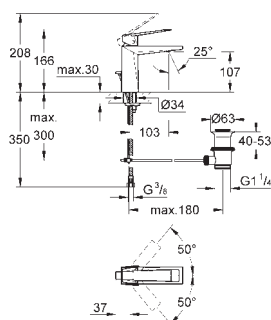

GROHE ALLURE BRILLIANT

Numer katalogowy

Kolor

Cena (PLN)

23 029 000	chrom	2 750,00
23 029 DC0	stal nierdzewna	3 590,00
23 029 AL0	brushed hard graphite	4 110,00

Allure Brilliant
Bateria umywalkowa, DN 15
Rozmiar M
montaż jednootworowy
GROHE SilkMove głowica ceramiczna 28 mm
ogranicznik temperatury
GROHE StarLight wykończenie chromowane
GROHE EcoJoy ogranicznik przepływu 5,0 l/min
GROHE FastFixation system szybkiego montażu
wylewka ze zintegrowanym perlatozem
zestaw odpływowy z drążkiem pociągającym 1 1/4"
giętkie węże przyłączeniowe
min. rekomendowane ciśnienie 1,0 bar

23 033 000	chrom	2 750,00
23 033 DC0	stal nierdzewna	3 590,00
23 033 AL0	brushed hard graphite	4 110,00

ditto, bez zestawu odpływowego