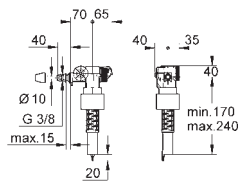

GROHE AKCESORIA DO ZBIORNIKÓW SPŁUKUJĄCYCH

Numer katalogowy

Kolor

Cena (PLN)

37 095 000

147,00

**Zawór napelniający
3/8"**
uniwersalny
bez krzywki wyrównującej
nakładka, dławik

* maks. możliwość skrócenia 100 mm