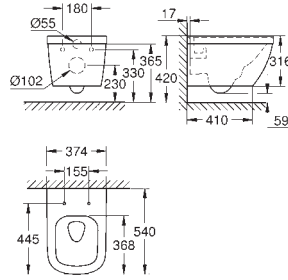

GROHE EURO CERAMIC

Numer katalogowy

Kolor

Cena (PLN)

39 328 000
39 328 00H

biel alpejska
biel alpejska

1 190,00
1 390,00

Euro Ceramic

Miska WC wisząca

do podtynkowych zbiorników spłukujących
odpływ poziomy

GROHE Triple Vortex spłukiwanie

bez kołnierza

objętość spłukiwania 3/5 l

zestaw mocujący w komplecie

z ceramiki sanitarnej

ukryte mocowania

opcjonalnie: **PureGuard** antybakteryjna, łatwa do czyszczenia powłoka (00H)

kompatybilna z deską sedesową 39 330 001 (wolnoopadająca) i 39 331 001

(zwykła)

16 sztuk na palecie