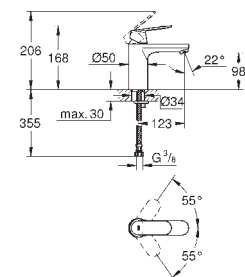

23 926 000

chrom

489,00

Eurosmart Cosmopolitan
Bateria umywalkowa, DN 15
Rozmiar M

montaż jednocierowowy
metalowa dźwignia
GROHE SilkMove głowica ceramiczna 35 mm
regulowany ogranicznik strumienia przepływu
GROHE StarLight wykończenie chromowane
GROHE EcoJoy perlator 5,7 l/min
GROHE FastFixation system szybkiego montażu
z korkiem push-open 1 1/4"
giętkie węże przyłączeniowe
min. rekomendowane ciśnienie 1,0 bar
opcjonalny ogranicznik temperatury (46 375 000)