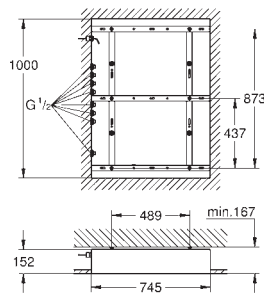

minimalne zalecane ciśnienie 3.0 bar

1 x AquaCurtain

1 x strumień Pure XL

2 x strumień chłodnej mgiełki

2 x strumień GROHE RainPure 400 x 190 mm

2 x strumień XL Waterfall (osobne sterowanie)

4 x Bokoma Spray z regulowanym kątem nachylenia 20°; możliwość różnych kombinacji

pełna paleta LED: delikatne światło ze zmiennymi kolorami

możliwość ustawienia stałego dowolnie wybranego koloru

zasilanie 12 V DC

znak CE

SpeedClean system przeciw osadom wapiennym

GROHE DreamSpray perfekcyjny natrysk

GROHE StarLight powłoka chromowana

Elementy niezbędne do montażu zamawiane osobno: element podtynkowy

(26 376 001), jednostka bazowa F-digital Deluxe (26 374 000), jednostka

Bluetooth (36 371 000) i podłączenie: zasilacz

Konstrukcja sufitu musi spełniać wymagania strukturalne odpowiadające całkowitej masie produktu (>70 kg). Deszczownica posiada 8 osobnych wyjść wody i jedno wyjście na słuchawkę prysznicową, dlatego wydajność odpływu wody musi być wystarczająco wysoka (100 l / min). Przed wykonaniem planów montażowych zalecamy zapoznać się ze szczegółową instrukcją produktu. Przed montażem zalecany kontakt z serwisem Grohe.

zalecany montaż z:

3 x Grohtherm SmartControl (29 126 000)

3 x GROHE Rapido SmartBox (35 600 000)

1 x Euphoria Cube Stick (26 405 000)

Przed montażem zalecany kontakt z serwisem Grohe.

Produkt zawiera wbudowane lampy LED, które nie są wymienne

klasa energetyczna: A ++

26 376 001

chrom

10 200,00

Rainshower F-Series 40"

element montażowy

do montażu z systemem Rainshower F-Series 40" AquaSymphony

1000 mm (szerokość) x 745 mm (wysokość) x 152 mm (głębokość)

minimalna głębokość instalacji 167 mm

mosiężne kanały wodne

przyłącza 1/2"

Konstrukcja sufitu musi spełniać wymagania strukturalne odpowiadające całkowitej masie produktu (>70 kg). Deszczownica posiada 8 osobnych wyjść wody i jedno wyjście na słuchawkę prysznicową, dlatego wydajność odpływu wody musi być wystarczająco wysoka (100 l / min). Przed wykonaniem planów montażowych zalecamy zapoznać się ze szczegółową instrukcją produktu. Przed montażem zalecany kontakt z serwisem Grohe.