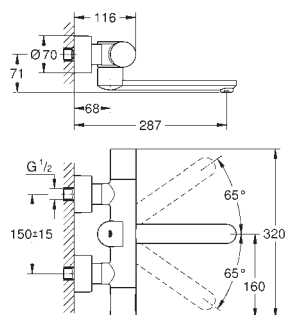

36 332 000

chrom

3 910,00

Eurosmart Cosmopolitan E

Elektroniczna bateria umywalkowa z termostatem

z czujnikiem podczerwieni do komunikacji dwukierunkowej do monitorowania, konfigurowania i celów serwisowych
6V bateria litowa, Typ CR-P2

żywność baterii: około 7 lat (150 załączeń/dzień)

aktywacja ręczna, dezaktywacja automatyczna po opuszczeniu strefy detekcji (tryb detekcji ciała i dłoni)

dwa dodatkowe tryby detekcji, które można regulować (ręka - ręka lub ciało - ciało)

GROHE StarLight wykończenie chromowane

perlator 9 l/min

zawór zwrotny

sitka do zanieczyszczeń

pokrętło z wyborem temperatury

z blokadą **GROHE SafeStop** przy 38°C

obrotowa wylewka 219 mm

wysięg wylewki 287 mm

ogranicznik obszaru obrotu 130°, ustalany na stałe

samouszczelniające rozety

wielostopniowy wskaźnik stanu baterii

7 programów wstępnych

- automatyczne splukiwanie

- dezynfekcja termiczna

- tryb czyszczenia

dodatkowe funkcje i precyzyjne ustawienia za pomocą pilota (36 407 001)

znak CE

I klasa głośności według normy DIN 4109

36 333 000

chrom

3 830,00

ditto, wysięg wylewki 255 mm