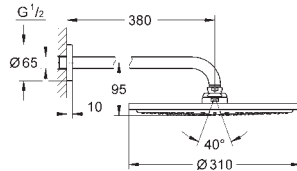

GROHE DESZCZOWNICE

Numer katalogowy

Kolor

Cena (PLN)

26 066 000	chrom	2 540,00
26 066 DC0	stal nierdzewna	3 290,00
26 066 BE0	polished nickel	3 760,00
26 066 EN0	brushed nickel	3 990,00
26 066 GL0	cool sunrise	3 760,00
26 066 GN0	brushed cool sunrise	3 990,00
26 066 DA0	warm sunset	3 760,00
26 066 DL0	brushed warm sunset	3 990,00
26 066 A00	hard graphite	3 760,00
26 066 AL0	brushed hard graphite	3 990,00

Rainshower Cosmopolitan 310

Deszczownica z ramieniem 380 mm, 1 strumień

elementy składowe:

deszczownica Rainshower Cosmopolitan 310 (27 478)

materiał: metal

1 rodzaj strumienia:

strumień Rain

ramię prysznica Rainshower 380 mm (28 361)

GROHE EcoJoy, ogranicznik przepływu 9,5 l/min

GROHE DreamSpray perfekcyjny natrysk

GROHE StarLight wykończenie chromowane

SpeedClean system przeciw osadom wapiennym

nadaje się do podgrzewaczy przepływowych

min. rekomendowane ciśnienie 1,0 bar

26 056 000	chrom	2 540,00
ditto, bez ogranicznika przepływu