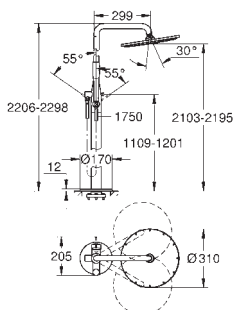

23 741 001
23 741 DC1

chrom
stal nierdzewna

9 610,00
13 500,00

Essence

Wolnostojąca, jednocwytowa bateria prysznicowa do montażu podłogowego
do montażu z elementem podtynkowym (zamawiany osobno):
45 984 001

element montażowy zamawiany osobno

GROHE SilkMove głowica ceramiczna 35 mm z ogranicznikiem temperatury

GROHE StarLight wykończenie chromowane automatyczny przełącznik:

deszczownica/ słuchawka

ramię prysznicowe obracane w zakresie 360°

zintegrowany zawór zwrotny w wyjściu prysznicowa 1/2"

z zamocowaniem prysznic

deszczownica Rainshower Cosmopolitan 310 9.5 l/min (27 477 000)

z przegubem kulowym

kąt obrotu ± 15°

GROHE DreamSpray perfekcyjny natrysk

SpeedClean system przeciw osadom wapiennym

w kolorze chrom: słuchawka prysznicowa 27 806 000, w innych kolorach słuchawka 26 465 xxx

Silverflex wąż prysznicowy 1750 mm (28 388)

zabezpieczenie przed przepływem zwrotnym

min. rekomendowane ciśnienie 1,0 bar