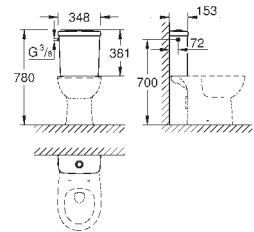

39 437 000

**Bau Ceramic
Zbiornik WC**

podłączenie wody z boku
dwuobjętościowe spłukiwanie
z ceramiki sanitarnej
24 sztuki na palecie

biel alpejska

443,00