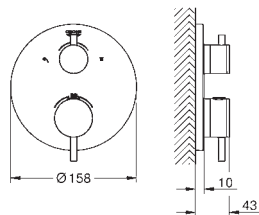

24 135 003	chrom	2 820,00
24 135 DC3	stal nierdzewna	3 950,00
24 135 GL3	cool sunrise	4 230,00
24 135 DA3	warm sunset	4 220,00
24 135 AL3	brushed hard graphite	4 510,00

Atrio

Termostatyczna bateria prysznicowa do obsługi dwóch wyjść wody do montażu z elementem podtynkowym (zamawiany osobno):

GROHE Rapido SmartBox 35 600 000

GROHE TurboStat głowica termostatyczna

GROHE StarLight wykończenie chromowane

GROHE FastFixation rozeta ścienna (z uszczelnieniem, zakryte mocowania)

metalowa rozeta ścienna, regulacja 6°

nadrukowane symbole deszczownicy i słuchawki prysznicowej

GROHE SafeStop blokada na 38°C

GROHE SafeStop Plus w zestawie opcjonalny ogranicznik temperatury 43°C /

46°C

GROHE Aquadimmer: regulacja strumienia przepływu, przełącznik pomiędzy

wyjściami wody

metalowe pokrętki

wydajność przepływu:

wyjście: B = 27 l/min

wyjście: C = 30 l/min

element montażowy zamawiany osobno

35 600 000		367,00
GROHE Rapido SmartBox uniwersalny element podtynkowy