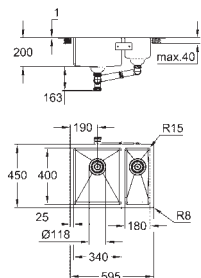

GROHE ZLEWOZMYWAKI STALOWE

Numer katalogowy

Kolor

Cena (PLN)

31 577 SD1

stal szlachetna

1 370,00

K700 Podblatowy

Zlewozmywak ze stali szlachetnej

model: K700U 60-S 59.5/45 1.5 lewostronny
typ montażu: wpuszczany w blat i podblatowy
materiał: stal nierdzewna AISI 304 (V2A)
grubość materiału: 1 mm

GROHE StarLight powłoka chromowana
wykończenie: Satin Finish

GROHE Whisper

minimalna długość szafki: 600 mm

wymiary: 595 x 450 mm

1 komora: 340 x 400 x 200 mm

0,5 komory: 180 x 400 x 140 mm

GROHE FastFixation system szybkiego montażu

zlewozmywak montowany po lewej

wycięcie (montaż podblatowy): 547 x 402 mm (R16)

wycięcie (montaż nablutowy): 580 x 435 mm

odpływ: Ø 3.5"/90 mm z sitkiem na odpadki

w komplecie: zestaw odpływowy z syfonem, sitko na odpadki, zestaw montażowy

opcjonalnie: automatyczny odpływ (40 986 SD0)

ilość uchwytów montażowych w zestawie: 8