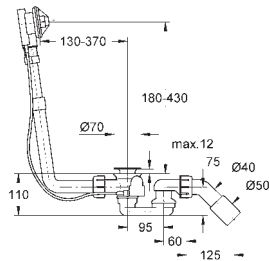

28 943 000

408,00

Talento

Zestaw odpływowy i przelewowy do wanien

do dużych wanien
z ciągnem Bowdena
bez elementów do montażu gotowego
syfon kanalizacyjny
kolanko odpływu 45°