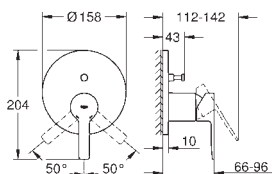

24 064 001	chrom	905,00
24 064 DC1	stal nierdzewna	1 270,00
24 064 AL1	brushed hard graphite	1 430,00

Lineare

Jednouchwytywa bateria do obsługi dwóch wyjść wody do montażu z elementem podtynkowym (zamawiany osobno):

GROHE Rapido SmartBox 35 600 000
GROHE SilkMove głowica ceramiczna 46 mm
GROHE StarLight wykończenie chromowane
GROHE FastFixation rozeta ścienna (z uszczelnieniem, zakryte mocowania)
metalowa rozeta ścienna, regulacja 6°
metalowa dźwignia
automatyczny przełącznik: wanna/ prysznic
wydajność przepływu:
wyjście: B = 27 l/min, wyjście: C = 27 l/min
element montażowy zamawiany osobno

35 600 000		367,00
GROHE Rapido SmartBox uniwersalny element podtynkowy