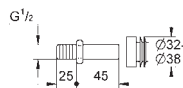

37 044 000

78,00

Zestaw wlotowy 1/2"
do pisuaru z wejściem od tyłu
łącznik Ø 33,5 - 38 mm