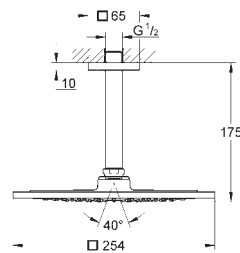

26 071 000

chrom

2 250,00

Rainshower F-Series 10"

Deszczownica z przepustem stropowym 142 mm, 1 strumień

elementy składowe:

prysznic górny Rainshower F-Series 254 (27 285 000)

materiał: metal

strumień Rain

przepust stropowy Rainshower 142 mm (27 485 000)

GROHE EcoJoy, ogranicznik przepływu 9,5 l/min

GROHE DreamSpray perfekcyjny natrysk

GROHE StarLight wykończenie chromowane

SpeedClean system przeciw osadom wapiennym

nadaje się do podgrzewaczy przepływowych

min. rekomendowane ciśnienie 1,0 bar

26 064 000

chrom

2 600,00

Rainshower Allure 230

Deszczownica z ramieniem 286 mm, 1 strumień

elementy składowe:

deszczownica Rainshower Allure 230 (27 480 000)

materiał: metal

1 rodzaj strumienia:

strumień Rain

ramię prysznica Rainshower 286 mm (27 709 000)

GROHE EcoJoy, ogranicznik przepływu 9,5 l/min

GROHE DreamSpray perfekcyjny natrysk

GROHE StarLight wykończenie chromowane

SpeedClean system przeciw osadom wapiennym

nadaje się do podgrzewaczy przepływowych

min. rekomendowane ciśnienie 1,0 bar