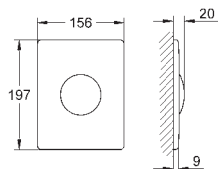

38 445 SD0

stal szlachetna

477,00

Skate
Przycisk uruchamiający
ze stali szlachetnej
montaż pionowy
156 x 197 mm
uruchamianie przyciskiem
ramka mocująca z tworzywa sztucznego
zamocowanie zakryte