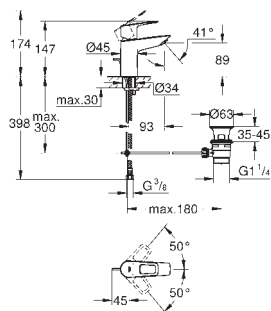

nowość

23 335 001

chrom

317,00

BauLoop

Bateria umywalkowa, DN 15

Rozmiar S

montaż jednootworowy
metalowa dźwignia

GROHE Longlife głowica ceramiczna 28 mm
z ogranicznikiem temperatury

GROHE StarLight wykończenie chromowane

GROHE Zero osobne kanały wodne - brak kontaktu wody z ołowiem i niklem

GROHE EcoJoy perlator 5,7 l/min

system szybkiego montażu

zestaw odpływowy z drążkiem pociągającym

giętkie węże przyłączeniowe

nowość