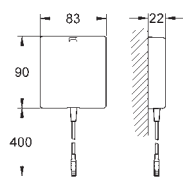

GROHE EUROCUBE E

Numer katalogowy

Kolor

Cena (PLN)

36 338 000

434,00

Moduł zasilania

do baterii na podczerwień z pojedynczym sensorem
napięcie zasilania 100-230V AC, 50-60 Hz
do gniazda podtynkowego, z pokrywą