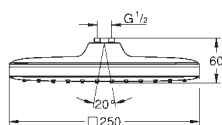

26 681 000

chrom

539,00

Tempesta 250 Cube

Prysznic górny, jednostrumieniowy

strumień Rain

250 mm x 250 mm

w pełni chromowana powierzchnia

obrotowe złącze kulowe ± 10°

gwint przyłącza 1/2"

GROHE EcoJoy, ogranicznik przepływu 9,5 l/min

GROHE DreamSpray perfekcyjny natrysk

GROHE StarLight wykończenie chromowane

SpeedClean system przeciw osadom wapiennym

wewnętrzny kanał wodny

nadaje się do podgrzewaczy przepływowych

26 685 000

chrom

483,00

ditto, deszczownica z białym wierzchem