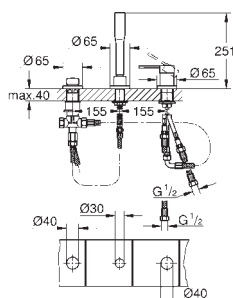

19 976 001

chrom

2 370,00

Essence

3-otworowa bateria wannowa

3 otworowa instalacja

GROHE SilkMove głowica ceramiczna 35 mm

GROHE StarLight wykończenie chromowane

element obsługi mieszacza jednouchwytywego

przełącznik wanna/prysznic

prysznic ręczny

metalowy wąż prysznicowy 2000 mm

giętkie węże przyłączeniowe

przyłącze węża prysznicowego

zabezpieczenie przed przepływem zwrotnym

opcjonalny montaż z 29 037 000 (zamawiany osobno)

do użycia z: 28 990 000/ 28 991 000 (opcja)

min. rekomendowane ciśnienie 1,0 bar