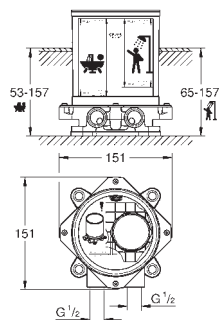

45 984 001

2 060,00

Element montażowy

do wolnostojących baterii i wylewek wannowych oraz systemów prysznicowych bez elementów do montażu gotowego

płyta montażowa z regulacją w zakresie 360° w poziomie i 3° w pionie

głębokość montażu dla baterii i wylewek wannowych 53-157 mm, tolerancja

montażowa 104 mm

głębokość montażu dla systemów prysznicowych 65-157 mm, tolerancja

montażowa 92 mm

przyłącze wody 1/2"

przyłącze do płukania

podkładka

materiał mocujący