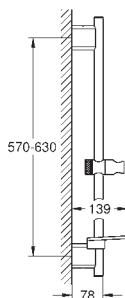

GROHE AKCESORIA PRYSZNICOWE

Numer katalogowy

Kolor

Cena (PLN)

26 602 000

chrom

444,00

Rainshower SmartActive

Drażek prysznicowy, 600 mm

z uchwytami ściennymi regulowany i przesuwany uchwyt system **GROHE FastFixation** (regulowana odległość pomiędzy uchwytami drążka dla dostosowania do istniejących otworów)
GROHE TileFix regulacja głębokości na górnym i dolnym uchwycie
półka **GROHE EasyReach**
GROHE StarLight wykończenie chromowane

26 603 000

chrom

466,00

26 603 DC0

stal nierdzewna

824,00

26 603 BE0

polished nickel

917,00

26 603 EN0

brushed nickel

1 010,00

26 603 GL0

cool sunrise

917,00

26 603 GN0

brushed cool sunrise

1 010,00

26 603 DA0

warm sunset

917,00

26 603 DL0

brushed warm sunset

1 010,00

26 603 A00

hard graphite

917,00

26 603 AL0

brushed hard graphite

1 010,00

ditto, 900 mm