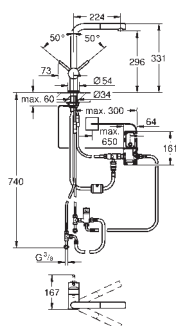

GROHE Zero osobne kanały wodne - brak kontaktu wody z ołowiem i niklem

31 360 001	chrom	2 760,00
31 360 DC1	stal nierdzewna	3 580,00

Minta Touch

Elektroniczna jednouchwytywa bateria zlewozmywakowa, DN15

wylewka L