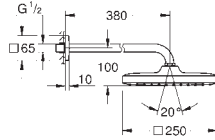

GROHE DESZCZOWNICE

Numer katalogowy

Kolor

Cena (PLN)

nowość

26 682 000

chrom

888,00

Tempesta 250 Cube

Deszczownica z ramieniem 380 mm, 1 strumień

elementy składowe:

deszczownica Tempesta 250 Cube (26 681)

1 rodzaj strumienia:

strumień Rain

w pełni chromowana powierzchnia

ramię prysznica 380 mm

z kwadratową rozetą

GROHE EcoJoy, ogranicznik przepływu 9,5 l/min

GROHE DreamSpray perfekcyjny natrysk

GROHE StarLight wykończenie chromowane

SpeedClean system przeciw osadom wapiennym

wewnętrzny kanał wodny

nadaje się do podgrzewaczy przepływowych

26 687 000

chrom

832,00

ditto, deszczownica z białym wierzchem

nowość