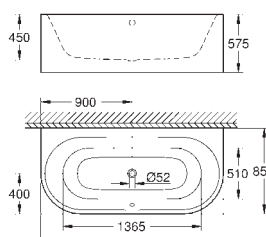

39 622 000

biel alpejska

28 900,00

Essence

Wanna

przyścienna

180 x 85 cm

wysokość 57,5 cm

pojemność całkowita 240 l

pojemność użytkowa 170 l

z otworem przelewowym

sanitarna stal tytanowa

pasuje do Talento (28 943 000 + 19 025 000), zamawiane osobno

kompatybilna z zestawem odpływowym Viega Multiplex Trio (jednostka funkcyjna

6161.62/727970 + części chromowane Visign MT3 6161.13/725792)

w zestawie mata wygłuszająca