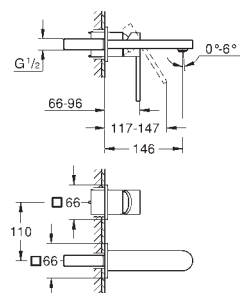

29 303 003
29 303 DC3
29 303 AL3

chrom
stal nierdzewna
brushed hard graphite

1 110,00
1 530,00
1 750,00

GROHE Plus
2-otworowa bateria umywalkowa
Rozmiar M

montaż ścienny
do montażu z elementem podtynkowym (zamawiany osobno):
23 200 000
bez elementów do zabudowy podtynkowej
metalowa rozeta
metalowa dźwignia
GROHE StarLight wykończenie chromowane
GROHE EcoJoy SpeedClean perlator 5.7 l/min
GROHE AquaGuide regulowany perlator
rozstaw między wylewką a dźwignią 110 mm
wysięg wylewki 147 mm
min. rekomendowane ciśnienie 1,0 bar

29 306 003

chrom

1 180,00

ditto, wysięg 203 mm