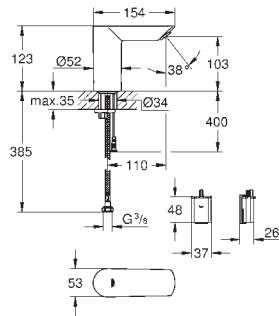

36 452 000

chrom

910,00

Bau Cosmopolitan E

Elektroniczna bateria umywalkowa na podczerwień, bez mieszacza

z czujnikiem podczerwieni do komunikacji dwukierunkowej do monitorowania, konfigurowania i celów serwisowych

do wody zimnej lub zmieszanej

6V bateria litowa, Typ CR-P2

żywność baterii: około 7 lat (150 załączeń/dzień)

GROHE StarLight wykończenie chromowane

GROHE EcoJoy perlator 5,7 l/min

GROHE Zero osobne kanały wodne - brak kontaktu wody z ołowiem i niklem

korpus wykonany z polimeru kompozytowego

giętki wąż przyłączeniowy

sitka do zanieczyszczeń

ze zintegrowanym elektrozaworem

bateria zewnętrzna

system szybkiego montażu

wielostopniowy wskaźnik stanu baterii

7 programów wstępnych

- automatyczne spłukiwanie

- dezynfekcja termiczna

- tryb czyszczenia

dotychczasowe funkcje i precyzyjne ustawienia za pomocą pilota (36 407 001)

znak CE

I klasa głośności według normy DIN 4109

klasa bezpieczeństwa IP 59