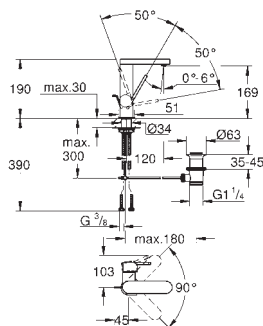

23 871 003
23 871 DC3
23 871 AL3

chrom
stal nierdzewna
brushed hard graphite

1 140,00
1 570,00
1 790,00

GROHE Plus

Bateria umywalkowa, DN 15

Rozmiar M

montaż jednootworowy

metalowa dźwignia

GROHE SilkMove głowica ceramiczna 28 mm

z ogranicznikiem temperatury

GROHE StarLight wykończenie chromowane

GROHE EcoJoy SpeedClean perlator 5.7 l/min

GROHE AquaGuide regulowany perlator

system szybkiego montażu

obrotowa wylewka z łatwym dokowaniem

kąt obrotu 90°

zestaw odpływowy z drążkiem pociągającym 1 1/4"

giętkie węże przyłączeniowe