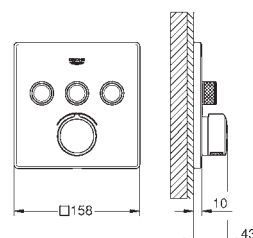

SmartControl

Bateria podtynkowa do obsługi trzech wyjść wody

do montażu z elementem podtynkowym (zamawiany osobno):

GROHE Rapido SmartBox 35 600 000

metalowa rozeta ścienna z **GROHE FastFixation** (zakryte uszczelnienie rozety i mocowania trzpienia), regulacja 6°

GROHE StarLight wykończenie chromowane

przełącznik SmartControl, regulacja przepływu wody: od oszczędnego strumienia EcoJoy do pełnego przepływu Full Flow

wymienne symbole: wanna, prysznic, deszczownica, dysze

głowica mieszaczowa

możliwość używania kilku wyjść wody jednocześnie

element montażowy zamawiany osobno

wydajność przepływu:

wyjście A = 22 l/min

wyjście B = 26 l/min

wyjście C = 22 l/min

wyjście A + B = 31 l/min

wyjście A + B + C = 34 l/min

35 600 000 367,00

GROHE Rapido SmartBox uniwersalny element podtynkowy