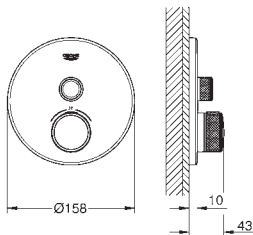

29 118 000

chrom

2 140,00

29 118 DC0

stal nierdzewna

3 000,00

29 118 BE0

polished nickel

3 210,00

29 118 EN0

brushed nickel

3 430,00

29 118 GL0

cool sunrise

3 210,00

29 118 GN0

brushed cool sunrise

3 430,00

29 118 DA0

warm sunset

3 210,00

29 118 DL0

brushed warm sunset

3 430,00

29 118 A00

hard graphite

3 210,00

29 118 AL0

brushed hard graphite

3 430,00

Grotherm SmartControl

Bateria termostaticzna do obsługi jednego wyjścia wody

do montażu z elementem podtynkowym (zamawiany osobno):

GROHE Rapido SmartBox 35 600 000

metalowa rozeta ścienna z **GROHE FastFixation** (zakryte uszczelnienie rozety i mocowania trzpienia), regulacja 6°

GROHE StarLight wykończenie chromowane

przełącznik SmartControl, regulacja przepływu wody: od oszczędnego strumienia EcoJoy do pełnego przepływu Full Flow

wymienne symbole: wanna, prysznic, deszczownica, dysze

GROHE TurboStat głowica termostaticzna

GROHE ProGrip uchwyty z radełkowaną strukturą

GROHE SafeStop blokada na 38°C

GROHE SafeStop Plus w zestawie opcjonalny ogranicznik temperatury 43°C / 46°C

wbudowane zawory zwrotne i sitka do zanieczyszczeń

element montażowy zamawiany osobno

wydajność przepływu:

wyjście A (w połączeniu z zaworem odcinającym) = 34 l / min

wyjście B / C = 29 l / min

35 600 000

367,00

GROHE Rapido SmartBox uniwersalny element podtynkowy