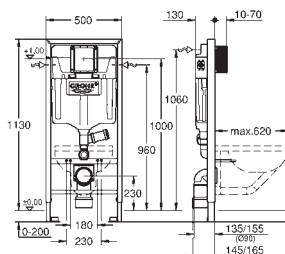

spłuczka GD2, 6-9 l z następującymi funkcjami:

ustawienie fabryczne 6l i 3l
rura spłukująca z podłączeniem do wentylacji centralnej 50 mm
pneumatyczny zawór odpływowy z 3 funkcjami:
2-pojemn., Start/Stop lub bez przerywania
przyłącze wodne z lewej / prawej lub od tyłu
armatura I klasy głośności
izolowana przeciwroszeniowo
przyłącze wodne 1/2" z wbudowanym zaworem kątowym i przyłączem do instalacji puszk rewizyjno - ochronnej nie są wymagane narzędzia do montażu pionowego i poziomego

do instalacji wymagane kątowniki ścienne Rapid SL 38 558 00M (zamawiane osobno)

do montażu małych przycisków spłukujących niezbędna jest mała puszka rewizyjna 40 911 000 (zamawiana osobno)