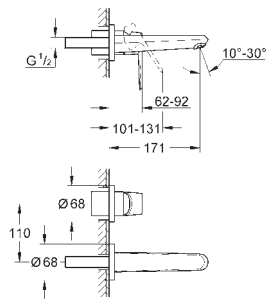

GROHE EURODISC COSMOPOLITAN

Numer katalogowy

Kolor

Cena (PLN)

19 573 002

chrom

941,00

Eurodisc Cosmopolitan
2-otworowa bateria umywalkowa
Rozmiar M

montaż ścienny

do montażu z elementem podtynkowym (zamawiany osobno):

23 571 000 (zamawiany osobno)

bez elementów do zabudowy podtynkowej

metalowa rozeta

metalowa dźwignia

GROHE StarLight wykończenie chromowane

GROHE AquaGuide regulowany perlator

rozstaw między wylewką a dźwignią 110 mm

wysięg wylewki 170 mm

min. rekomendowane ciśnienie 1,0 bar

19 974 002

chrom

1 000,00

ditto, wysięg wylewki 225 mm