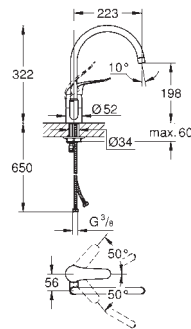

371,00

46 343 000

ditto, zestaw przedłużek 50 mm

1 150,00

32 786 000

chrom

717,00

Euroeco Special