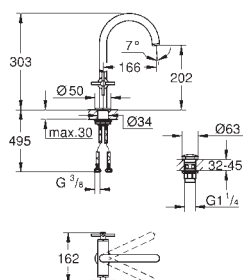

W zestawie zawarte dwa różne komplety zaślepek. Komplet z oznaczeniem „H” i „C” oraz komplet bez oznakowania.

21 019 003	chrom	1 910,00
21 019 DC3	stal nierdzewna	2 670,00
21 019 GL3	cool sunrise	2 860,00
21 019 DA3	warm sunset	2 860,00
21 019 AL3	brushed hard graphite	3 060,00