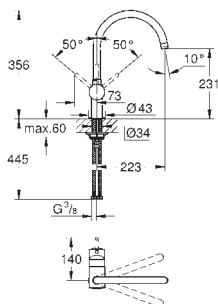

zabezpieczenie przed przepływem zwrotnym

giętkie węże przyłączeniowe

system szybkiego montażu

GROHE MINTA / MINTA SMARTCONTROL / MINTA TOUCH

Numer katalogowy

Kolor

Cena (PLN)

32 917 000	chrom	1 060,00
32 917 DC0	stal nierdzewna	1 300,00
32 917 KS0	aksamitna czerń	1 300,00
32 917 DA0	warm sunset	1 330,00
32 917 DL0	brushed warm sunset	1 430,00
32 917 A00	hard graphite	1 330,00
32 917 AL0	brushed hard graphite	1 430,00