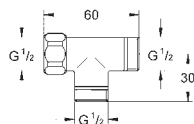

Trójnik 1/2"
do przyłączenia do baterii prysznicowej i wannowej
nakrętka złączkowa 1/2"
2 przyłącza 1/2" do podłączenia węża prysznicowego lub zaworu opróżniającego
GROHE StarLight wykończenie chromowane

28 988 000

chrom

278,00