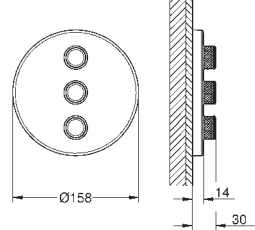

Grotherm SmartControl

Potrójny zawór odcinający

do montażu z elementem podtynkowym (zamawiany osobno):

GROHE Rapido SmartBox 35 600 000 (zamawiany osobno)

metalowa rozeta ścienna z **GROHE FastFixation** (zakryte uszczelnienie rozety i mocowania trzpienia), regulacja 6°

grubość rozety 10 mm

GROHE StarLight powłoka chromowana

przełącznik SmartControl, regulacja przepływu wody: od oszczędnego strumienia EcoJoy do pełnego przepływu Full Flow

wymienne symbole: wanna, prysznic, deszczownica, dysze

GROHE ProGrip uchwyty z radełkowaną strukturą

możliwość używania kilku wyjść wody jednocześnie

biała rozeta ze szkła akrylowego

element montażowy zamawiany osobno

wydajność przepływu:

wyjście D = 28 l / min

wyjście E = 28 l / min

wyjście A = 28 l / min

wyjście D + E + A = 65 l / min

w zestawie opcjonalny ogranicznik przepływu zgodny z CALGreen

35 600 000

367,00

GROHE Rapido SmartBox uniwersalny element podtynkowy

34 742 000

chrom

5 500,00