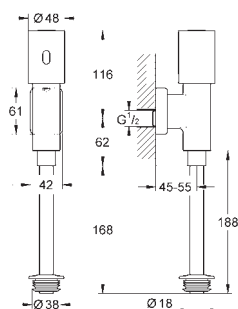

GROHE ELEKTRONIKA DO PISUARÓW

Numer katalogowy

Kolor

Cena (PLN)

37 421 000

chrom

2 150,00

Tectron Rondo

Elektronika na podczerwień do pisuaru

z czujnikiem podczerwień do komunikacji dwukierunkowej do monitorowania, konfigurowania i celów serwisowych

6V bateria litowa, Typ CR-P2

żywność baterii: około 7 lat (150 załączeń/dzień)

obudowa metalowa

instalacja natynkowa

ciśnienie przepływu min 0,5 bar

ciśnienie robocze max. 10 bar

G 1/2

z **blokadą wstępną**

rura spłukująca ze złączką gumową

wielostopniowy wskaźnik stanu baterii

7 programów wstępnych

- automatyczne spłukiwanie

- tryb czyszczenia

- wstępne spłukiwanie włącz/wyłącz

dodatkowe funkcje i precyzyjne ustawienia za pomocą pilota (36 407 001)

regulowany czas spłukiwania (opcjonalnie ustawienie ręczne)

znak CE

37 427 000

chrom

1 560,00