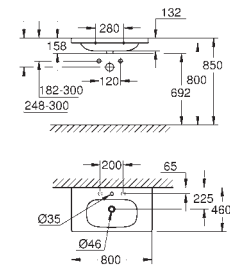

39 584 00H

biel alpejska

1 540,00

Euro Ceramic

Umywalka naszafkowa 80 cm

montaż ścienny

z 1 otworem na baterię, 2 otwory wstępnie przygotowane
z otworem przelewowym

800 x 460 mm

odpowiednia do szafek pod umywalkę

z ceramiki sanitarnej

PureGuard antybakteryjna, łatwa do czyszczenia powłoka

12 sztuk na palecie