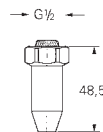

28 988 000

chrom

278,00

Zawór opróżniający 1/2''
do umieszczenia pomiędzy zaworem
odcinającym i prysznicem
zgodnie z wytycznymi szpitalnictwa
gwint wewnętrzny 1/2''
GROHE StarLight wykończenie chromowane

ARMATURY
SPECJALNE