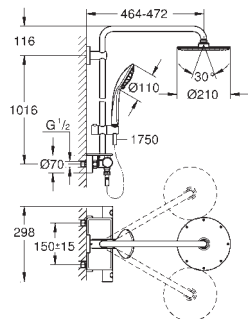

przepływowych o mocy min. 18 kW

min. przepływ 7 l/min.

wyposażenie opcjonalne: **GROHE EasyReach** półka (26 362 LN0); zamawiana osobno

GROHE EUPHORIA SYSTEMY PRYSZNICOWE

Numer katalogowy

Kolor

Cena (PLN)

26 363 000