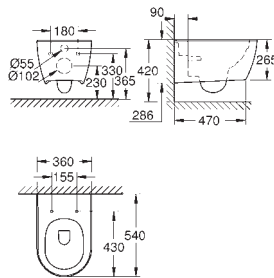

39 571 00H

biel alpejska

1 620,00

Essence
Miska WC wisząca
do podtynkowych zbiorników spłukujących
bez kołnierza
odpływ poziomy
objętość spłukiwania 3/4,5 l
zestaw mocujący w komplecie
z ceramiki sanitarnej
ukryte mocowania
PureGuard antybakteryjna, łatwa do czyszczenia powłoka
kompatybilna z deską 39 576 000 (standardowa) lub 39 577 000 (wolnoopadająca)
12 sztuk na palecie