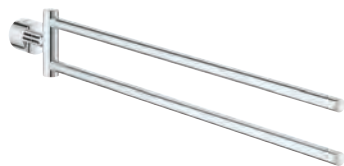

GROHE ATRIO

Numer katalogowy

Kolor

Cena (PLN)

40 308 003
40 308 DC3
40 308 GL3
40 308 DA3
40 308 AL3

chrom	744,00
stal nierdzewna	1 040,00
cool sunrise	1 120,00
warm sunset	1 120,00
brushed hard graphite	1 190,00

Atrio
Wieszak na ręcznik
materiał: metal
dwa ramiona, nieobrotowe
długość 489 mm
ukryte mocowanie
GROHE StarLight wykończenie chromowane