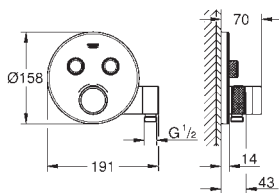

GROHE GROHTHERM SMARTCONTROL

Numer katalogowy Kolor Cena (PLN)

29 119 000	chrom	2 330,00
29 119 DC0	stal nierdzewna	3 260,00
29 119 BE0	polished nickel	3 510,00
29 119 EN0	brushed nickel	3 730,00
29 119 GL0	cool sunrise	3 500,00
29 119 GN0	brushed cool sunrise	3 730,00
29 119 DA0	warm sunset	3 500,00
29 119 DL0	brushed warm sunset	3 730,00
29 119 A00	hard graphite	3 500,00
29 119 AL0	brushed hard graphite	3 730,00

Grotherm SmartControl

Bateria termostaticzna do obsługi dwóch wyjść wody do montażu z elementem podtynkowym (zamawiany osobno):

GROHE Rapido SmartBox 35 600 000

metalowa rozeta ścienna z **GROHE FastFixation** (zakryte uszczelnienie rozety i mocowania trzpienia), regulacja 6°

GROHE StarLight wykończenie chromowane

przełącznik SmartControl, regulacja przepływu wody: od oszczędnego strumienia EcoJoy do pełnego przepływu Full Flow

wymienne symbole: wanna, prysznic, deszczownica, dysze

GROHE TurboStat głowica termostaticzna

GROHE ProGrip uchwyty z radełkowaną strukturą

GROHE SafeStop blokada na 38°C

GROHE SafeStop Plus w zestawie opcjonalny ogranicznik temperatury 43°C / 46°C

wbudowane zawory zwrotne i sitka do

zanieczyszczeń

możliwość używania kilku wyjść wody jednocześnie

element montażowy zamawiany osobno

wydajność przepływu:

wyjście B = 24 l / min

wyjście C = 26 l / min

wyjście B+C = 29 l / min

35 600 000 367,00

GROHE Rapido SmartBox uniwersalny element podtynkowy

29 120 000 chrom 2 800,00

Grotherm SmartControl

Bateria termostaticzna do obsługi dwóch wyjść wody, ze zintegrowanym przyłączem i uchwytem prysznicowym

do montażu z elementem podtynkowym (zamawiany osobno):

GROHE Rapido SmartBox 35 600 000

metalowa rozeta ścienna z **GROHE FastFixation** (zakryte uszczelnienie rozety i mocowania trzpienia), regulacja 6°