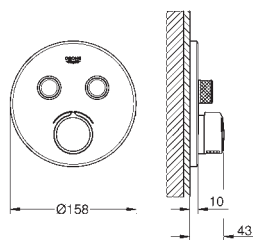

głowica mieszaczowa

element montażowy zamawiany osobno

wydajność przepływu:

wyjście: B = 27 l/min, wyjście: C = 27 l/min

35 600 000 367,00

GROHE Rapido SmartBox uniwersalny element podtynkowy

29 145 000 chrom 2 020,00