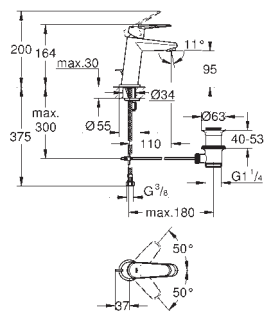

GROHE EURODISC COSMOPOLITAN

Numer katalogowy

Kolor

Cena (PLN)

23 049 002

chrom

752,00

Eurodisc Cosmopolitan
Bateria umywalkowa, DN 15
Rozmiar S

montaż jednootworowy
metalowa dźwignia
GROHE SilkMove głowica ceramiczna 28 mm
GROHE StarLight wykończenie chromowane
system instalacyjny **GROHE FastFixation**
z pierścieniem centrującym
perlator
zestaw odpływowy z drążkiem pociągającym 1 1/4"
giętkie węże przyłączeniowe