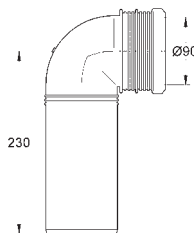

Kolano odpływowe DN 90

regulacja głębokości montażu

42 946 000

101,00