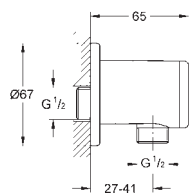

GROHE AKCESORIA PRYSZNICOWE

Numer katalogowy Kolor Cena (PLN)

28 626 000 chrom 147,00

Relaxa
Kolanko przyłączeniowe ściennie,
DN 15

przyłącze prysznic 1/2"
przyłącze ściennie 1/2"
gwint zewnętrzny
GROHE StarLight wykończenie chromowane
z chromowaną, matową nasadką

28 678 000 chrom 249,00

zabezpieczenie przed przepływem zwrotnym

28 636 000 chrom 176,00

nasadka chromowana