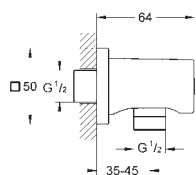

GROHE AKCESORIA PRYSZNICOWE

Numer katalogowy

Kolor

Cena (PLN)

27 076 000

chrom

249,00

Rainshower
Kolanko przyłączeniowe ściennie
gwint zewnętrzny
z kwadratową rozetą
zabezpieczenie przed przepływem zwrotnym
GROHE StarLight wykończenie chromowane