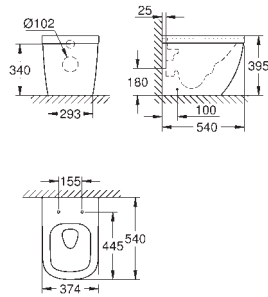

GROHE EURO CERAMIC

Numer katalogowy

Kolor

Cena (PLN)

39 339 000
39 339 00H

biel alpejska
biel alpejska

908,00
1 140,00

Euro Ceramic
Miska WC stojąca

odpływ poziomy
tyłem do ściany
GROHE Triple Vortex sfluwowanie
bez kołnierza
objętość sfluwowania 3/5 l
zestaw mocujący w komplecie
z ceramiki sanitarnej
ukryte mocowania
opcjonalnie: **PureGuard** antybakteryjna, łatwa do czyszczenia powłoka (00H)
kompatybilna z deską sedesową 39 330 001 (wolnoopadająca) i 39 331 001
(zwykła)

12 sztuk na palecie