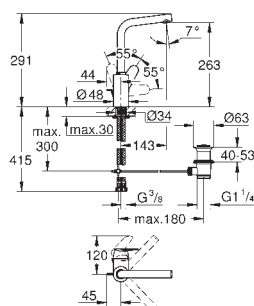

23 054 003

chrom

941,00

Eurodisc Cosmopolitan
Bateria umywalkowa, DN 15
Rozmiar L

montaż jednocierowowy
metalowa dźwignia
zakryte mocowanie dźwigni
GROHE SilkMove głowica ceramiczna 35 mm
regulowany ogranicznik strumienia przepływu
GROHE StarLight wykończenie chromowane
GROHE Zero osobne kanały wodne - brak kontaktu wody z ołowiem i niklem
GROHE FastFixation Plus system instalacyjny
perlator
obrotowa wylewka
z ogranicznikiem ruchu
zestaw odpływowy z drążkiem pociągającym 1 1/4"
giętkie węże przyłączeniowe
min. rekomendowane ciśnienie 1,0 bar
opcjonalny ogranicznik temperatury (46 375 000)