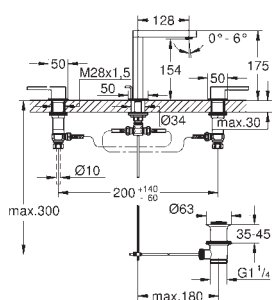

20 301 003

chrom

1 420,00

GROHE Plus
Trzyotworowa bateria umywalkowa DN 15
Rozmiar M

metalowa dźwignia
głowice ceramiczne 1/2", 90°
GROHE StarLight wykończenie chromowane
GROHE EcoJoy SpeedClean perlator 5.7 l/min
GROHE AquaGuide regulowany perlator
system szybkiego montażu
zestaw odpływowy z drążkiem pociągającym 1 1/4"
GROHE FastFixation system szybkiego montażu
elastyczne węże łączące pomiędzy elementem środkowym a zaworami bocznymi
nakrętka przyłącza 1/2" x 10,5 mm