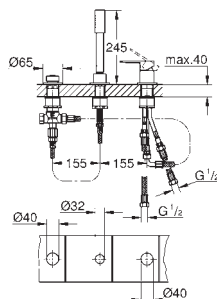

Numer katalogowy

Kolor

Cena (PLN)

24 095 001	chrom	1 010,00
24 095 DC1	stal nierdzewna	1 420,00
24 095 AL1	brushed hard graphite	1 600,00

Lineare

Jednouchwytywa bateria do obsługi trzech wyjść wody do montażu z elementem podtynkowym (zamawiany osobno):

GROHE Rapido SmartBox 35 600 000

GROHE SilkMove głowica ceramiczna 46 mm

GROHE StarLight wykończenie chromowane

GROHE FastFixation rozeta ścienna (z uszczelnieniem, zakryte mocowania)
metalowa rozeta ścienna, regulacja 6°

metalowa dźwignia

przełącznik trójdrożny

wydajność przepływu:

wyjście A = 27 l/min

wyjście B = 27 l/min

wyjście C = 27 l/min

element montażowy zamawiany osobno

35 600 000		367,00
GROHE Rapido SmartBox uniwersalny element podtynkowy		

19 577 001	chrom	3 780,00
19 577 DC1	stal nierdzewna	5 310,00
19 577 AL1	brushed hard graphite	5 980,00

Lineare

4-otworowa bateria wannowa

GROHE SilkMove głowica ceramiczna 35 mm z ogranicznikiem temperatury

GROHE StarLight wykończenie chromowane

mocowanie wylewki

element obsługi mieszacza jednouchwytywego

metalowa dźwignia

wylewka wannowa z perlatozem

przełącznik wanna/prysznic

prysznic ręczny Sena Stick (26 465 xxx)

metalowy wąż prysznicowy 2000 mm

giętkie węże przyłączeniowe

przyłącze węża prysznicowego

zabezpieczenie przed przepływem zwrotnym

opcjonalny montaż z 29 037 000 (zamawiany osobno)

min. rekomendowane ciśnienie 1,0 bar

19 965 001	chrom	3 060,00

Lineare

3-otworowa bateria wannowa

3 otworowa instalacja

GROHE SilkMove głowica ceramiczna 35 mm z ogranicznikiem temperatury

GROHE StarLight wykończenie chromowane

elementy składowe:

element obsługi mieszacza jednouchwytywego

przełącznik wanna/prysznic

bez wylewki

prysznic ręczny Sena Stick (26 465 xxx)

metalowy wąż prysznicowy 2000 mm

giętkie węże przyłączeniowe