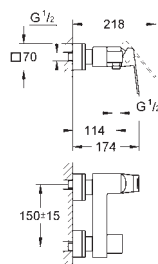

23 145 000	chrom	1 110,00
23 145 DC0	stal nierdzewna	1 470,00
23 145 AL0	brushed hard graphite	1 680,00

Eurocube
Jednouchwytowa bateria prysznicowa
montaż ścienny
metalowa dźwignia
GROHE SilkMove głowica ceramiczna 46 mm
GROHE StarLight wykończenie chromowane
regulowany ogranicznik strumienia przepływu
wyjście prysznicza na dole 1/2"
ze zintegrowanym zaworem zwrotnym
zakryte przyłącza S
zabezpieczenie przed przepływem zwrotnym