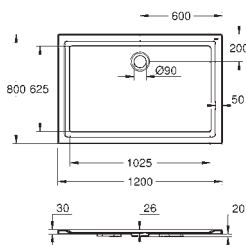

39 305 000

biel alpejska

1 280,00

Brodzik prysznicowy z akrylu 800 x 1200

wymiary: 800 x 1200 mm

głębokość: 30 mm

materiał: akryl

średnica odpływu: 90 mm

zalecane zestawy odpływowe GROHE: 49 533 000 (pionowy), 49 534 000 (poziomy); zamawiane osobno

Rekomendowane akcesoria montażowe:

rama montażowa MEPA SF (150183)

zestaw montażowy MEPA MR SF (150194)

regulacja wysokości MEPA EasyLift (150193)

listwy przyściennne MEPA (190032)

taśma uszczelniająca MEPA (180040)

zalecany zestaw montażowy Poresta (17014413)

zalecany zestaw montażowy Schedel (SD 90084)

20 sztuk na palecie