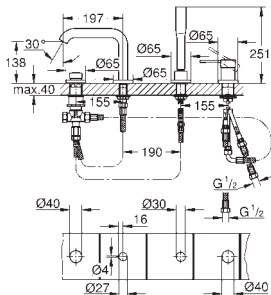

19 578 001	chrom	3 370,00
19 578 DC1	stal nierdzewna	4 570,00
19 578 BE1	polished nickel	4 890,00
19 578 EN1	brushed nickel	5 220,00
19 578 GL1	cool sunrise	4 890,00
19 578 GN1	brushed cool sunrise	5 220,00
19 578 DA1	warm sunset	4 890,00
19 578 DL1	brushed warm sunset	5 220,00
19 578 A01	hard graphite	4 890,00
19 578 AL1	brushed hard graphite	5 220,00

Essence

4-otworowa bateria wannowa

GROHE SilkMove głowica ceramiczna 35 mm z ogranicznikiem temperatury

GROHE StarLight wykończenie chromowane

mocowanie wylewki

element obsługi mieszacza jednouchwytywego

metalowa dźwignia

wylewka wannowa z perlatoem

przełącznik wanna/prysznic

w kolorze chrom: słuchawka prysznicowa 27 806 000, w innych kolorach

słuchawka 26 465 xxx

metalowy wąż prysznicowy 2000 mm

giętkie węże przyłączeniowe

przyłącze węża prysznicowego

zabezpieczenie przed przepływem zwrotnym

opcjonalny montaż z 29 037 000 (zamawiany osobno)

min. rekomendowane ciśnienie 1,0 bar