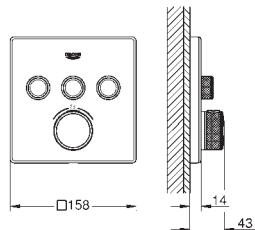

29 157 LS0

moon white

3 240,00

Grohtherm SmartControl

Bateria termostaticzna do obsługi trzech wyjść wody do montażu z elementem podtynkowym (zamawiany osobno):

GROHE Rapido SmartBox 35 600 000

metalowa rozeta ścienna z **GROHE FastFixation** (zakryte uszczelnienie rozety i mocowania trzpienia), regulacja 6°

GROHE StarLight powłoka chromowana

przełącznik SmartControl, regulacja przepływu wody: od oszczędnego strumienia EcoJoy do pełnego przepływu Full Flow

wymienne symbole: wanna, prysznic, deszczownica, dysze

GROHE TurboStat głowica termostaticzna

GROHE ProGrip uchwyty z radełkowaną strukturą

GROHE SafeStop blokada na 38°C

GROHE SafeStop Plus w zestawie opcjonalny ogranicznik temperatury 43°C / 46°C

wbudowane zawory zwrotne i sitka do zanieczyszczeń

możliwość używania kilku wyjść wody jednocześnie

biała rozeta ze szkła akrylowego

element montażowy zamawiany osobno

wydajność przepływu:

wyjście A = 23 l/min

wyjście B = 27 l/min

wyjście C = 23 l/min

wyjście A + B = 33 l/min

wyjście A + B + C = 36 l/min

35 600 000

367,00

GROHE Rapido SmartBox uniwersalny element podtynkowy