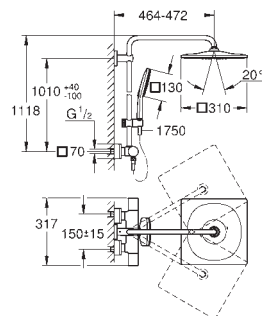

26 649 000

chrom

4 080,00

Rainshower SmartActive 310

System prysznicowy z termostatem do montażu ściennego

elementy składowe:

poziome obrotowe ramię 450 mm

termostat natynkowy z funkcją Aquadimmer

przełącznik: deszczownica/ prysznic ręczny

deszczownica Rainshower Mono 310 Cube (26 567)

z przegubem kulowym

kąt obrotu $\pm 15^\circ$

śluchawka prysznicowa Rainshower SmartActive 130 Cube (26 550)

regulowany uchwyt prysznica

Silverflex wąż prysznicowy 1750 mm (28 388)

GROHE TurboStat głowica termostatywna

GROHE SafeStop blokada na 38°C

GROHE SafeStop Plus w zestawie opcjonalny ogranicznik temperatury 43°C

GROHE CoolTouch brak ryzyka oparzeń o gorące powierzchnie

GROHE DreamSpray perfekcyjny natrysk

GROHE One-Click Showering wybór rodzaju strumienia

prysznica za pomocą przycisku

GROHE StarLight wykończenie chromowane

GROHE FastFixation (regulowane górne mocowanie)

SpeedClean system przeciw osadom wapiennym

przystosowany do podgrzewaczy

przepływowych o mocy min. 18 kW

min. przepływ 7 l/min.

26 652 000

chrom

4 080,00

ditto, **GROHE EcoJoy**, ogranicznik przepływu 9,5 l/min