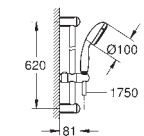

Grotherm 1000

Bateria prysznicowa z termostatem, DN 15 z zestawem prysznicowym

elementy składowe:

Grotherm 1000 termostaticzna bateria prysznicowa

(34 143 003)

Tempesta II zestaw prysznicowy z drążkiem 600 mm (27 598 001)

min. rekomendowane ciśnienie 1,0 bar