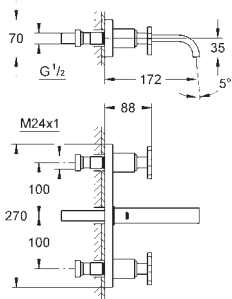

20 190 000

chrom

3 060,00

Allure

Trzyotworowa bateria umywalkowa 1/2"
Rozmiar S

montaż ścienny

bez elementów do zabudowy podtynkowej

do montażu z elementem podtynkowym (zamawiany osobno):

32 706 000 (zamawiany osobno)

metalowe zaślepki

głowice ciepła/zimna z carboduru, 1/2" - 180°

GROHE StarLight wykończenie chromowane

ogranicznik przepływu 8l/min.

wylewka z perlatoorem, rozstaw 200 mm

wysięg wylewki 172 mm

20 192 000

chrom

3 310,00

ditto, wysięg wylewki 220 mm