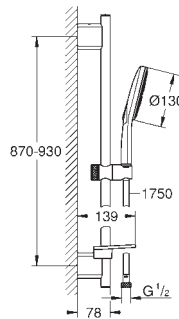

26 548 000

chrom

755,00

Rainshower SmartActive 130

Zestaw z drążkiem prysznicowym, 3 strumienie

elementy składowe:

prysznic ręczny Rainshower SmartActive 130 (26 574)
drążek 900 mm

z uchwytami ściennymi

Silverflex wąż prysznicowy 1750 mm (28 388)

półka GROHE EasyReach

GROHE EcoJoy, ogranicznik przepływu 9,5 l/min

GROHE DreamSpray perfekcyjny natrysk

GROHE StarLight wykończenie chromowane

GROHE FastFixation Plus regulowany rozstaw pomiędzy uchwytami

dla dopasowania do istniejących otworów

GROHE TileFix regulacja głębokości na górnym i dolnym uchwycie

SpeedClean system przeciw osadom wapiennym

wewnętrzny kanał wodny

Twistfree system zapobiegający skręcaniu węża prysznicowego

nadaje się do podgrzewaczy przepływowych

min. rekomendowane ciśnienie 1,0 bar

26 578 000

chrom

751,00

bez ogranicznika przepływu