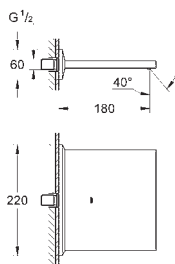

GROHE ALLURE BRILLIANT

Numer katalogowy

Kolor

Cena (PLN)

13 319 000
13 319 DC0
13 319 AL0

chrom
stal nierdzewna
brushed hard graphite

3 640,00
4 670,00
5 320,00

Allure Brilliant
wylewka kaskadowa
montaż ścienny
GROHE StarLight wykończenie chromowane
wysięg wylewki 180 mm
min. rekomendowane ciśnienie 1,0 bar