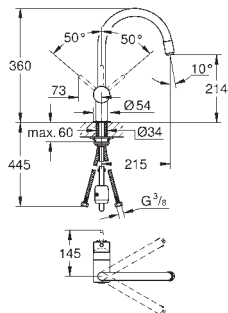

32 918 000	chrom	1 260,00
32 918 DC0	stal nierdzewna	1 500,00

Minta

Jednouchwytywa bateria zlewozmywakowa, DN 15

wylewka C

montaż jednootworowy

GROHE StarLight powłoka chromowana

GROHE SilkMove głowica ceramiczna 46 mm

wyciągana wylewka z perlatozem

regulowany ogranicznik strumienia przepływu

obrotowa wylewka

kąt obrotu 360°

zabezpieczenie przed przepływem zwrotnym

giętkie węże przyłączeniowe

system szybkiego montażu

min. rekomendowane ciśnienie 1,0 bar

32 918 00E	chrom	1 270,00
z ogranicznikiem przepływu GROHE EcoJoy 5,7 l/min