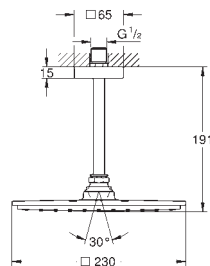

26 065 000

chrom

2 380,00

Rainshower Allure 230

Deszczownica z przepustem stropowym 154 mm, 1 strumień

elementy składowe:

deszczownica Rainshower Allure 230 (27 480 000)

materiał: metal

1 rodzaj strumienia:

strumień Rain

przepust stropowy Rainshower 154 mm (27 711 000)

GROHE EcoJoy, ogranicznik przepływu 9,5 l/min

GROHE DreamSpray perfekcyjny natrysk

GROHE StarLight wykończenie chromowane

SpeedClean system przeciw osadom wapiennym

nadaje się do podgrzewaczy przepływowych

min. rekomendowane ciśnienie 1,0 bar