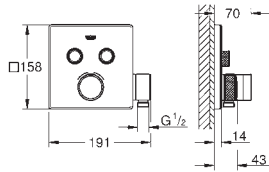

GROHE GROHTHERM SMARTCONTROL

Numer katalogowy

Kolor

Cena (PLN)

BATERIE TERMO-
STATYCZNE

29 125 000

chrom

2 790,00

Grotherm SmartControl

Bateria termostaticzna do obsługi dwóch wyjść wody, ze zintegrowanym przylączem i uchwytem prysznicowym do montażu z elementem podtynkowym (zamawiany osobno):

GROHE Rapido SmartBox 35 600 000

metalowa rozeta ścienna z **GROHE FastFixation** (zakryte uszczelnienie rozety i mocowania trzpienia), regulacja 6°

GROHE StarLight wykończenie chromowane

przełącznik SmartControl, regulacja przepływu wody: od oszczędnego strumienia EcoJoy do pełnego przepływu Full Flow

wymienne symbole: wanna, prysznic, deszczownica, dysze

GROHE TurboStat głowica termostaticzna

GROHE ProGrip uchwyty z radełkowaną strukturą

GROHE SafeStop blokada na 38°C

GROHE SafeStop Plus w zestawie opcjonalny ogranicznik temperatury 43°C / 46°C

wbudowane zawory zwrotne i sitka do zanieczyszczeń

możliwość używania kilku wyjść wody jednocześnie

zintegrowane kolanko prysznicowe z wyjściem 1/2"

element montażowy zamawiany osobno

wydajność przepływu:

wyjście B = 24 l / min

sluchawka prysznicowa = 12 l / min

wyjście B + sluchawka prysznicowa = 27 l / min

35 600 000

367,00

GROHE Rapido SmartBox uniwersalny element podtynkowy

29 126 000

chrom

2 600,00

29 126 DC0

stal nierdzewna

3 480,00

29 126 GN0

brushed cool sunrise

4 030,00

29 126 DL0

brushed warm sunset

4 040,00

29 126 A00

hard graphite

3 720,00

29 126 AL0

brushed hard graphite

4 030,00

Grotherm SmartControl

Bateria termostaticzna do obsługi trzech wyjść wody

do montażu z elementem podtynkowym (zamawiany osobno):

GROHE Rapido SmartBox 35 600 000

metalowa rozeta ścienna z **GROHE FastFixation** (zakryte uszczelnienie rozety i mocowania trzpienia), regulacja 6°

GROHE StarLight wykończenie chromowane

przełącznik SmartControl, regulacja przepływu wody: od oszczędnego strumienia EcoJoy do pełnego przepływu Full Flow

wymienne symbole: wanna, prysznic, deszczownica, dysze

GROHE TurboStat głowica termostaticzna

GROHE ProGrip uchwyty z radełkowaną strukturą

GROHE SafeStop blokada na 38°C

GROHE SafeStop Plus w zestawie opcjonalny ogranicznik temperatury 43°C / 46°C

wbudowane zawory zwrotne i sitka do zanieczyszczeń

możliwość używania kilku wyjść wody jednocześnie

element montażowy zamawiany osobno

wydajność przepływu:

wyjście A = 23 l/min

wyjście B = 27 l/min

wyjście C = 23 l/min

wyjście A + B = 33 l/min

wyjście A + B + C = 36 l/min