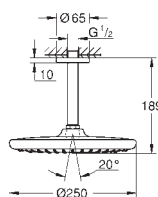

26 669 000

chrom

660,00

ditto, deszczownica z białym wierzchem