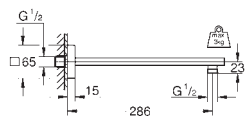

GROHE DESZCZOWNICE

Numer katalogowy

Kolor

Cena (PLN)

27 709 000

chrom

512,00

Rainshower
ramię prysznica 286 mm

materiał: metal
gwint przyłącza 1/2"
z kwadratową rozetą
pasuje do kwadratowych deszczownic Rainshower Allure i Euphoria Cube
GROHE StarLight wykończenie chromowane