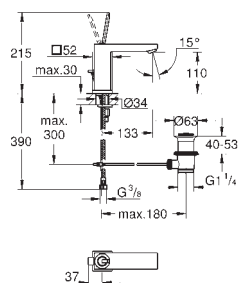

23 657 000

chrom

1 120,00

Eurocube Joy
Bateria umywalkowa, DN 15
Rozmiar M

montaż jednootworowy
metalowa dźwignia
GROHE FeatherControl głowica typu Joystick
GROHE EcoJoy SpeedClean perlator 5.7 l/min
GROHE FastFixation Plus system instalacyjny
zestaw odpływowy z drążkiem pociągającym 1 1/4"
giętkie węże przyłączeniowe