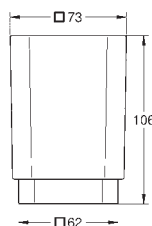

40 806 000

szkło matowe

194,00

Selection Cube
Mydelniczka

materiał: szkło
pasuje do uchwyty
Selection Cube (40 865 000)

40 783 000

147,00

Selection Cube
Szklanka