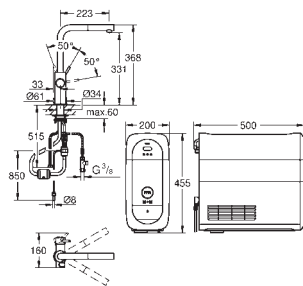

filtr GROHE Blue w rozmiarze S - głowica filtra z elastyczną regulacją twardości

wody dla regionów o twardości wody powyżej 9 ° dKH

dla regionów o twardości wody poniżej 9 ° dKH należy zamówić filtr z węglem

aktywnym 40 547 001

GROHE Blue butla CO₂ 425 g

Wymagania systemowe

Apple

iPhone z iOS 9.0 lub wyższym

Wymagania systemowe

Android

smartfon z Android 4.3 lub wyższym

Urządzenia obsługujące aplikację GROHE Ondus App*** nie wchodzą w zakres dostawy i należy je zamawiać oddzielnie w autoryzowanym sklepie iTunes firmy Apple lub sklepie Google Play.

* Znak słowny Bluetooth i logo są zarejestrowanymi znakami towarowymi firmy Bluetooth SIG, Inc, a użycie tych znaków przez Grohe AG jest na podstawie licencji. Inne znaki i nazwy handlowe należą do ich właścicieli.

** Firma Apple, logo Apple, iPod, iPod Touch, iPhone i iTunes są znakami towarowymi firmy Apple Inc, zarejestrowanymi w USA i innych krajach. Firma Apple nie odpowiada za działanie funkcji tego urządzenia ani jego zgodność ze standardami bezpieczeństwa i przepisami prawa.

*** Dostępne za darmo za pomocą z iTunes lub w sklepie Google Play. Produkt zawiera element, który jest oznaczony jako substancja niebezpieczna. Szczegółowe informacje dostępne są w karcie produktu. Karty bezpieczeństwa dostępne są na stronie www.grohe.com/safety-data-sheets/