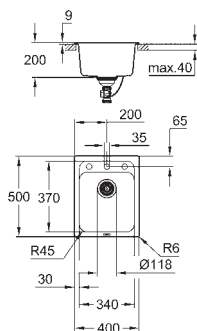

GROHE ZLEWOZMYWAKI KOMPOZYTOWE

Numer katalogowy

Kolor

Cena (PLN)

31 650 AT0
31 650 AP0

szary granit
czarny granit

1 170,00
1 170,00

K700

Zlewozmywak kompozytowy

model: K700 50-C 40/50 1.0

typ montażu: wpuszczany w blat

materiał: kompozyt kwarcowy

GROHE Whisper

minimalna długość szafki: 500 mm

wymiary: 400 x 500 mm

1 komora: 340 x 370 x 200 mm

GROHE FastFixation system szybkiego montażu

wycięcie: 380 x 480 mm

odpływ: przelew automatyczny

w komplecie: automatyczny zestaw odpływowy z syfonem, sitko na odpadki,

zestaw montażowy

opcjonalnie: automatyczny odpływ (40 986 SD0)

ilość uchwytów montażowych w zestawie: 6