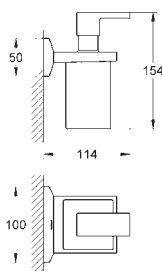

GROHE ALLURE BRILLIANT

Numer katalogowy

Kolor

Cena (PLN)

40 494 000

chrom

3 980,00

Allure Brilliant
uchwyt z dozownikiem mydła (komplet)

materiał: szkło / metal

pojemność 150 ml

ukryte mocowanie

GROHE StarLight wykończenie chromowane