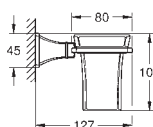

Grandera
uchwyt z ceramicznym dozownikiem na mydło
materiał: ceramika/metal
pojemność 110 ml
GROHE StarLight wykończenie chromowane

40 626 000 chrom 821,00
40 626 IGO chrom / złoty 1 070,00

Grandera
uchwyt z kubkiem ceramicznym
materiał: ceramika/metal
ukryte mocowanie
GROHE StarLight wykończenie chromowane