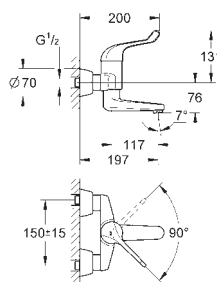

32 792 000

chrom

1 760,00

Euroeco Special / SSC
Jednouchwykowa bateria umywalkowa z bezpiecznym mieszaczem, DN 15
montaż ścienny
GROHE StarLight wykończenie chromowane
GROHE EcoJoy mniejsze zużycie wody
głowica ceramiczna 35 mm z **GROHE SilkMove**
regulowany ogranicznik strumienia przepływu
zmiennie nastawiany ogranicznik temperatury
średni strumień przepływu 6 l/min.
obrotowa i ustalana na stałe wylewka z regulatorem strumienia laminarnego 9 l/min.
wysięg wylewki 197 mm
metalowa dźwignia
długość dźwigni 120 mm
przyłącza S
min. rekomendowane ciśnienie 1,0 bar

32 793 000

chrom

1 840,00

ditto, wysięg wylewki 256 mm