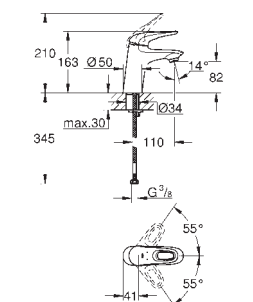

32 468 003

chrom

522,00

Eurostyle
Bateria umywalkowa, DN 15
Rozmiar S
montaż jednocentrowy
metalowa dźwignia
GROHE SilkMove głowica ceramiczna 35 mm
regulowany ogranicznik strumienia przepływu
z ogranicznikiem temperatury
GROHE StarLight wykończenie chromowane
GROHE EcoJoy perlator 5,7 l/min
GROHE FastFixation system szybkiego montażu
bez zestawu odpływowego
giętkie węże przyłączeniowe