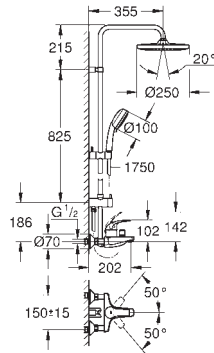

GROHE TEMPESTA SYSTEMY PRYSZNICOWE

Numer katalogowy

Kolor

Cena (PLN)

nowość