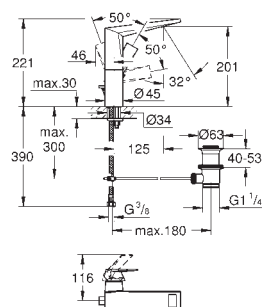

23 109 000	chrom	3 420,00
23 109 DC0	stal nierdzewna	4 460,00
23 109 AL0	brushed hard graphite	5 090,00

Allure Brilliant
Bateria umywalkowa, DN 15
Rozmiar L
montaż jednootworowy
GROHE SilkMove głowica ceramiczna 28 mm
ogranicznik temperatury
GROHE StarLight wykończenie chromowane
GROHE EcoJoy ogranicznik przepływu 5,0 l/min
GROHE FastFixation system szybkiego montażu
wylewka ze zintegrowanym perlatozem
zestaw odpływowy z drążkiem pociągającym 1 1/4"
giętkie węże przyłączeniowe
min. rekomendowane ciśnienie 1,0 bar

23 112 000	chrom	3 450,00
23 112 DC0	stal nierdzewna	4 460,00
23 112 AL0	brushed hard graphite	5 090,00

ditto, bez zestawu odpływowego