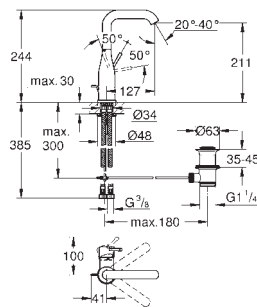

32 628 001	chrom	938,00
32 628 DC1	stal nierdzewna	1 260,00
32 628 BE1	polished nickel	1 350,00
32 628 EN1	brushed nickel	1 450,00
32 628 GL1	cool sunrise	1 350,00
32 628 GN1	brushed cool sunrise	1 450,00
32 628 DA1	warm sunset	1 350,00
32 628 DL1	brushed warm sunset	1 450,00
32 628 A01	hard graphite	1 350,00
32 628 AL1	brushed hard graphite	1 450,00

Essence

Bateria umywalkowa, DN 15

Rozmiar L

montaż jednootworowy
metalowa dźwignia

GROHE SilkMove głowica ceramiczna 28 mm
z ogranicznikiem temperatury

GROHE StarLight wykończenie chromowane

GROHE EcoJoy perlator 5,7 l/min

GROHE AquaGuide regulowany perlator

GROHE FastFixation Plus system instalacyjny

obrotowa wylewka z perlatozem

i ogranicznikiem obrotu

zestaw odpływowy z drążkiem pociągającym 1 1/4"

giętkie węże przyłączeniowe

min. rekomendowane ciśnienie 1,0 bar