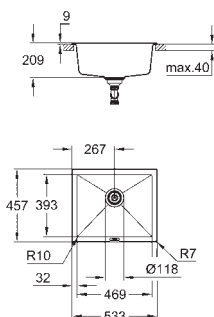

31 654 AT0
31 654 AP0

szary granit
czarny granit

1 120,00
1 120,00

K700 Podblatowy

Zlewozmywak kompozytowy

model: K700U 60-C 53.3/45.7 1.0

typ montażu: wpuszczany w blat i podblatowy

materiał: kompozyt kwarcowy

GROHE Whisper

minimalna długość szafki: 600 mm

wymiary: 533 x 457 mm

1 komora: 469 x 393 x 205 mm

GROHE FastFixation system szybkiego montażu

wycięcie: 468 x 390 mm

odpływ: Ø 3.5"/90 mm z sitkiem na odpadki

opcjonalnie: automatyczny odpływ (40 986 SD0)

w komplecie: zestaw odpływowy z syfonem, sitko na odpadki, zestaw montażowy

ilość uchwytów montażowych w zestawie: 6