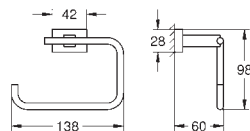

40 507 001
40 507 DC1
40 507 AL1

chrom
stal nierdzewna
brushed hard graphite

200,00
267,00
322,00

Essentials Cube
Uchwyt na papier
materiał: metal
bez pokrywy
ukryte mocowanie
GROHE StarLight wykończenie chromowane