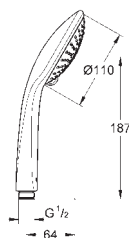

27 222 000

chrom

272,00

Euphoria 110 Champagne
Prysznic ręczny 3 strumienie
Rain, Champagne spray, SmartRain
GROHE DreamSpray perfekcyjny natrysk
GROHE SprayDimmer (bezstopniowa
redukcja przepływu)
GROHE StarLight wykończenie chromowane
SpeedClean system przeciw osadom wapiennym
wewnętrzny kanał wodny
nadaje się do podgrzewaczy przepływowych