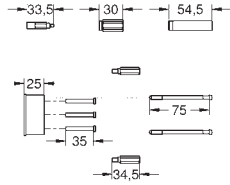

GROHE EUROECO SPECIAL

Numer katalogowy

Kolor

Cena (PLN)

46 191 000

Zestaw przedłużek

25 mm

do uniwersalnego, podtynkowego elementu jednouchytowego do baterii wannowej lub prysznicowej nadaje się do wszystkich kolekcji i powierzchni

371,00

46 343 000

ditto, zestaw przedłużek 50 mm

1 150,00