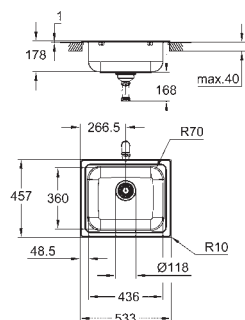

31 719 SD0 Dostępność 3. kwartał stal szlachetna

638,00

K200

Zlewozmywak ze stali szlachetnej

model: K200 60-S 53.3/45.8 1.0 rev

typ montażu: wpuszczany w blat

materiał: stal nierdzewna AISI 304 (V2A)

GROHE Whisper

minimalna długość szafki: 600 mm

wymiary: 533 x 458 mm

1 komora: 482 x 406 mm

GROHE FastFixation system szybkiego montażu

wycięcie: 517 x 442 mm

odpływ: Ø 3.5"/90 mm z sitkiem na odpadki

w komplecie: zestaw odpływowy z syfonem, sitko na odpadki, zestaw montażowy

ilość uchwytów montażowych w zestawie: 8