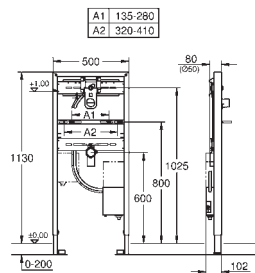

36 447 000

chrom

3 430,00

Essence E

Elektroniczna bateria umywalkowa na podczerwień, bez mieszacza

z czujnikiem podczerwi do komunikacji dwukierunkowej do monitorowania, konfigurowania i celów serwisowych

do wody zimnej lub zmieszanej z transformatorem 100-230 V AC, 50-60 Hz, 6 V DC

strumień laminarny 5,0 l/min

7 programów wstępnych

• automatyczne spłukiwanie

• dezynfekcja termiczna

• tryb czyszczenia

• dodatkowe funkcje i precyzyjne ustawienia za pomocą pilota (36 407 001)

zestaw do montażu gotowego

do montażu ze stelażem Rapid SL 38 748 002 lub elementem

podtynkowym 36 264 001 (zamawiane osobno)

znak CE

I klasa głośności według normy DIN 4109

min. rekomendowane ciśnienie 1,0 bar

36 264 001

809,00

Puszka do zabudowy podtynkowej,

DN 15

zabudowa w ścianie

przyłącze do wody zimnej lub wstępnie zmieszanej

pasuje do produktów na podczerwień do montażu gotowego

przyłącze do zasilania zewnętrznego

do montażu z 36 447 000, 36 442 000

38 748 002

2 150,00

Rapid SL

Element do montażu podtynkowej baterii elektronicznej na podczerwień

do baterii ściennej

pasuje do baterii: Essence E 36 447 000 i Eurocube E 36 442 000

wysokość zabudowy 1,13 m

do montażu przyściennego lub montażu

w ścianie szkieletowej

rama stalowa, powlekana proszkowo, samonośna

do suchej zabudowy, kompletny montaż wstępny

z szybką regulacją i blokadą wysokości

materiał mocujący

trzczenie mocujące do umywalki M10,

z mocowaniem ceramiki

rozstaw śrub zmienny

kolanko odpływu DN 50

uszczelka Ø 32 mm

wstępnie złożony zestaw podtynkowy z osłoną

ognioodporna osłona do zabezpieczenia przewodów elektrycznych

skrzynka instalacyjna z grupą wodną, zaworem

odcinającym i przyłączem do płukania

kabel przyłączeniowy z izolacją akustyczną 1/2 "

skrzynka do podłączenia zasilania 230 V

znak CE