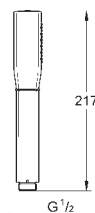

26 037 IGO

chrom / złoty

698,00

Grandera Stick

Jednostrumieniowy prysznic ręczny
rodzaj strumienia: Rain
materiał: metal
ogranicznik przepływu **GROHE EcoJoy** 7,6 l/min
GROHE DreamSpray perfekcyjny natrysk
wewnętrzny kanał wodny
GROHE CoolTouch brak ryzyka oparzeń o gorące powierzchnie
GROHE StarLight wykończenie chromowane
SpeedClean system przeciw osadom wapiennym
nadaje się do podgrzewaczy przepływowych
uniwersalny montaż, pasuje do wszystkich standardowych węży prysznicowych.
min. rekomendowane ciśnienie 1,0 bar