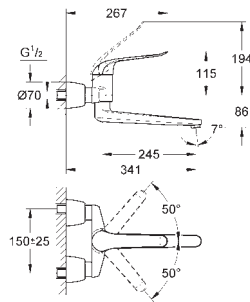

32 775 000

chrom

1 510,00

Euroeco Special

Bateria umywalkowa, DN 15

montaż ścienny

GROHE StarLight wykończenie chromowane
GROHE SilkMove głowica ceramiczna 46 mm
GROHE EcoJoy mniejsze zużycie wody
regulowany ogranicznik strumienia przepływu
zmiennie nastawiany ogranicznik temperatury
minimalny przepływ 2,5 l/min
regulator strumienia laminarnego
obrotowa wylewka
wysięg wylewki 342 mm
metalowa dźwignia
długość dźwigni 170 mm
z odcinanymi przyłączami S

32 780 000

chrom

582,00

Euroeco Special

Jednouchwytowa bateria prysznicowa

montaż ścienny

GROHE StarLight wykończenie chromowane
GROHE SilkMove głowica ceramiczna 46 mm
GROHE EcoJoy mniejsze zużycie wody
regulowany ogranicznik strumienia przepływu
zmiennie nastawiany ogranicznik temperatury
minimalny przepływ 2,5 l/min
wyjście prysznic na dole 1/2"
zintegrowany zawór zwrotny
metalowa dźwignia
długość dźwigni 120 mm
przyłącza S
zabezpieczenie przed przepływem zwrotnym
bez zestawu prysznicowego