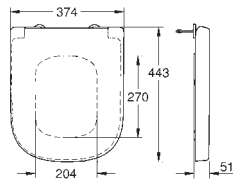

39 330 001

biel alpejska

411,00

Euro Ceramic
Deska sedesowa wolnoopadająca

z pokrywą
szybki montaż - bez narzędzi
demontowalna
materiał: Duroplast
zestaw mocujący w komplecie
kompatybilna ze wszystkimi miskami Euro Ceramic