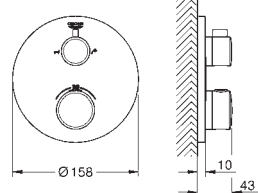

Grotherm

Termostaticzna bateria wannowa do obsługi dwóch wyjść wody do montażu z elementem podtynkowym (zamawiany osobno):

GROHE Rapido SmartBox 35 600 000

GROHE TurboStat głowica termostaticzna

GROHE StarLight wykończenie chromowane

GROHE FastFixation rozeta ścienna (z uszczelnieniem, zakryte mocowania)

metalowa rozeta ścienna, regulacja 6°

nadrukowane symbole wanny i prysznicza

GROHE SafeStop blokada na 38°C

GROHE SafeStop Plus w zestawie opcjonalny ogranicznik temperatury 43°C / 46°C

GROHE Aquadimmer: regulacja strumienia przepływu, przełącznik pomiędzy

wyjściami wody

wydajność przepływu:

wyjście: B = 27 l/min

wyjście: C = 30 l/min

element montażowy zamawiany osobno

35 600 000 367,00

GROHE Rapido SmartBox uniwersalny element podtynkowy