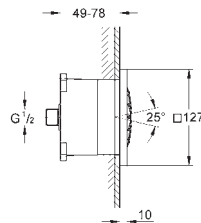

27 251 000

chrom

536,00

27 251 BE0

polished nickel

796,00

27 251 EN0

brushed nickel

842,00

27 251 GL0

cool sunrise

796,00

27 251 GN0

brushed cool sunrise

842,00

27 251 DA0

warm sunset

796,00

27 251 DL0

brushed warm sunset

842,00

27 251 A00

hard graphite

796,00

27 251 AL0

brushed hard graphite

842,00

Rainshower F-Series 5"

Jednostrumieniowy prysznic boczny

strumień Rain
z elementem do zabudowy podtynkowej
127 x 127 mm
przegub kulowy (regulacja ± 12,5°)
gwint przyłącza 1/2", **GROHE DreamSpray** perfekcyjny natrysk, **GROHE StarLight** wykończenie chromowane
regulacja przepływu **GROHE FlowBalance**
SpeedClean system przeciw osadom wapiennym
nadaje się do podgrzewaczy przepływowych