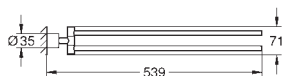

GROHE ATRIO

Numer katalogowy

Kolor

Cena (PLN)

40 308 003
40 308 DC3
40 308 GL3
40 308 DA3
40 308 AL3

chrom	744,00
stal nierdzewna	1 040,00
cool sunrise	1 120,00
warm sunset	1 120,00
brushed hard graphite	1 190,00

Atrio
Wieszak na ręcznik
materiał: metal
dwa ramiona, nieobrotowe
długość 489 mm
ukryte mocowanie
GROHE StarLight wykończenie chromowane