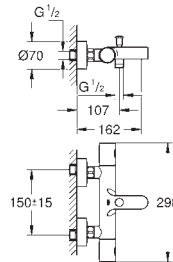

sitka do zanieczyszczeń

zabezpieczenie przed przepływem zwrotnym

przyłącza S

metalowa rozeta

GROHE EcoJoy mniejsze zużycie wody

34 766 000

chrom

1 150,00