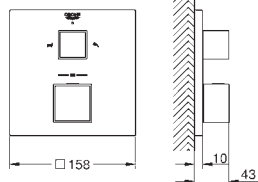

GROHE GROHTHERM BATERIE TERMOSTATYCZNE

Numer katalogowy

Kolor

Cena (PLN)

24 155 000	chrom	2 320,00
24 155 DC0	stal nierdzewna	3 190,00
24 155 AL0	brushed hard graphite	3 650,00