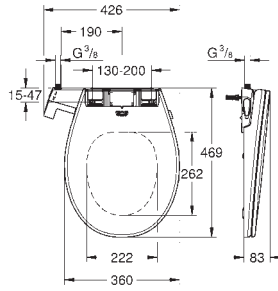

39 648 SH0

biel alpejska

1 070,00

Bau Ceramic

Myjąca deska sedesowa

deska sedesowa z pokrywą
2 ramiona natryskowe (osobne ramię do higieny intymnej dla kobiet)
odświeżanie dysz świeżą wodą przed i po użyciu
manualne sterowanie, nie wymaga prądu
regulacja intensywności natrysku
wolnoopadająca deska sedesowa
elastyczne przyłącze wody 3/8"