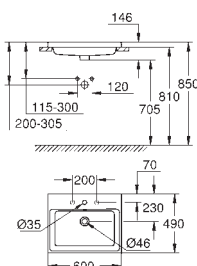

39 479 00H

biel alpejska

1 090,00

Cube Ceramic
Umywalka wpuszczana w blat 60 cm
tylna część szkliwiona
do zabudowy
z 1 otworem na baterię, 2 otwory wstępnie przygotowane
z otworem przelewowym
605 x 490 mm
zestaw mocujący w komplecie
z ceramiki sanitarnej
PureGuard antybakteryjna, łatwa do czyszczenia powłoka
16 sztuk na palecie