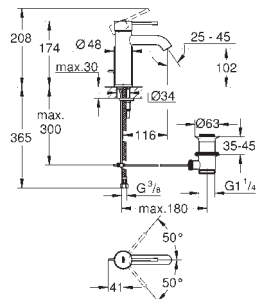

Syfon umywalkowy 1 1/4"

do umywalk
 z mosiądzu
 przykręcane zamknięcie do czyszczenia syfonu
 duża przesuwana rozeta
GROHE StarLight wykończenie chromowane

23 589 001	chrom	735,00
23 589 DC1	stal nierdzewna	984,00
23 589 BE1	polished nickel	1 060,00
23 589 EN1	brushed nickel	1 120,00
23 589 GL1	cool sunrise	1 060,00
23 589 GN1	brushed cool sunrise	1 120,00
23 589 DA1	warm sunset	1 060,00
23 589 DL1	brushed warm sunset	1 120,00
23 589 A01	hard graphite	1 060,00
23 589 AL1	brushed hard graphite	1 120,00