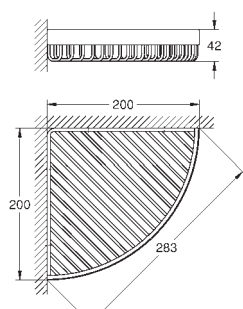

40 809 000

chrom

672,00

Selection Cube
Koszyk na kosmetyki

materiał: metal

do montażu narożnego

GROHE StarLight powłoka chromowana