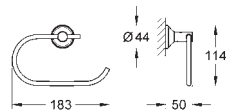

40 657 001
40 657 EN1

chrom
brushed nickel

158,00
249,00

Essentials Authentic
Uchwyt na papier

materiał: metal
bez pokrywy
ukryte mocowanie
GROHE StarLight wykończenie chromowane