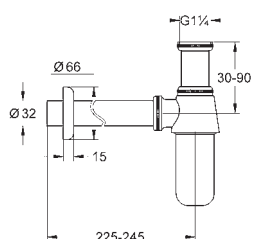

28 920 000 chrom 184,00
Syfon umywalkowy 1 1/4"
do umywalk
ze stałą rurą nurkową
przyłącze ściennie
rozeta przesuwna
GROHE StarLight wykończenie chromowane