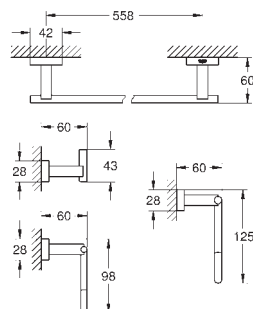

40 778 001	chrom	727,00

Essentials Cube Zestaw akcesoriów łazienkowych 4 w 1

materiał: metal
elementy składowe:
wieszak (40 511 001)
wieszak na ręcznik (40 510 001)
uchwyt na papier toaletowy (40 507 001)
wieszak na ręcznik 558 mm (40 509 001)
ukryte mocowanie
GROHE StarLight wykończenie chromowane