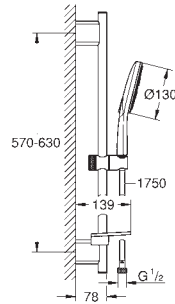

GROHE RAINSHOWER SMARTACTIVE

Numer katalogowy

Kolor

Cena (PLN)

26 577 LS0

moon white

732,00

Rainshower SmartActive 130

Zestaw z drążkiem prysznicowym, 3 strumienie

elementy składowe:

prysznic ręczny Rainshower SmartActive 130 (26 574)
drążek 600 mm

z uchwytami ściennymi

Silverflex wąż prysznicowy 1750 mm (28 388)

półka GROHE EasyReach

GROHE EcoJoy, ogranicznik przepływu 9,5 l/min

GROHE DreamSpray perfekcyjny natrysk

GROHE StarLight wykończenie chromowane

GROHE FastFixation Plus regulowany rozstaw pomiędzy uchwytami

dla dopasowania do istniejących otworów

GROHE TileFix regulacja głębokości na górnym i dolnym uchwycie

SpeedClean system przeciw osadom wapiennym

wewnętrzny kanał wodny

Twistfree system zapobiegający skręcaniu węża prysznicowego

nadaje się do podgrzewaczy przepływowych

min. rekomendowane ciśnienie 1,0 bar

26 576 LS0

moon white

732,00

bez ogranicznika przepływu