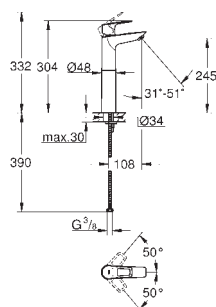

GROHE BAULOOP

Numer katalogowy

Kolor

Cena (PLN)

nowość

23 763 001

chrom

471,00

BauLoop
Bateria umywalkowa, DN 15
Rozmiar L

montaż jednootworowy
metalowa dźwignia
GROHE Longlife głowica ceramiczna 28 mm
z ogranicznikiem temperatury
GROHE StarLight wykończenie chromowane
GROHE EcoJoy perlator 5,7 l/min
system szybkiego montażu
obrotowa wylewka
zestaw odpływowy z drążkiem pociągającym
giętkie węże przyłączeniowe

nowość

23 891 001

chrom

471,00

BauLoop
Bateria umywalkowa, DN 15
Rozmiar L

montaż jednootworowy
metalowa dźwignia
GROHE Longlife głowica ceramiczna 28 mm
z ogranicznikiem temperatury
GROHE StarLight wykończenie chromowane
GROHE EcoJoy perlator 5,7 l/min
system szybkiego montażu
obrotowa wylewka
z korkiem push-open 1 1/4"
giętkie węże przyłączeniowe

nowość

23 764 001

chrom

517,00

BauLoop
Bateria umywalkowa, DN 15
Rozmiar XL

do umywalk wolnostojących
metalowa dźwignia
GROHE Longlife głowica ceramiczna 28 mm
z ogranicznikiem temperatury
GROHE StarLight wykończenie chromowane
GROHE Zero osobne kanały wodne - brak kontaktu wody z ołowiem i niklem
GROHE EcoJoy perlator 5,7 l/min
system szybkiego montażu
bez zestawu odpływowego
giętkie węże przyłączeniowe

nowość

23 633 001

chrom

317,00

BauLoop
Jednouchwytywa bateria prysznicowa
montaż ścienny

metalowa dźwignia
GROHE Longlife głowica ceramiczna 35 mm
z ogranicznikiem temperatury
GROHE StarLight wykończenie chromowane
regulowany ogranicznik strumienia przepływu
wyjście prysznicza na dole 1/2"
ze zintegrowanym zaworem zwrotnym
zabezpieczenie przed przepływem zwrotnym
przyłącza S
metalowa rozeta ścienna