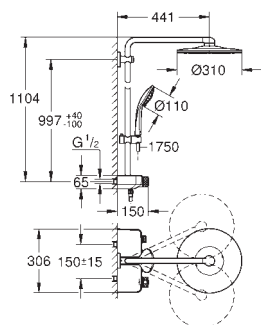

GROHE EUPHORIA SMARTCONTROL SYSTEMY PRYSZNICOWE

Numer katalogowy

Kolor

Cena (PLN)

26 507 000	chrom	4 660,00
26 507 LS0	moon white	5 410,00
26 507 DC0	stal nierdzewna	6 900,00
26 507 BE0	polished nickel	7 820,00
26 507 EN0	brushed nickel	8 280,00
26 507 GL0	cool sunrise	7 820,00
26 507 GN0	brushed cool sunrise	8 270,00
26 507 DA0	warm sunset	7 820,00
26 507 DL0	brushed warm sunset	7 960,00
26 507 A00	hard graphite	7 820,00
26 507 AL0	brushed hard graphite	8 270,00

Euphoria System SmartControl 310 Duo

System prysznicowy z termostatem do montażu ściennego

elementy składowe:

ramię prysznicowe 450 mm
wspornik górny regulowany w celu minimalnego dopasowania do istniejących otworów

SmartControl termostaat

przełącznik: deszczownica/ prysznic ręczny

Rainshower SmartActive 310 deszczownica

strumienie GROHE PureRain i Jet

Euphoria 110 Massage słuchawka prysznicowa, biała tarcza

słuchawki (27 221 001)

3 rodzaje strumieni:

Rain, SmartRain, Massage

regulowany uchwyt prysznicza

Silverflex wąż prysznicowy 1750 mm (28 388)

GROHE DreamSpray perfekcyjny natrysk

GROHE StarLight wykończenie chromowane

GROHE CoolTouch brak ryzyka oparzeń o gorące powierzchnie

GROHE TurboStat głowica termostaticzna

GROHE ProGrip uchwyty z radełkową strukturą

GROHE EcoJoy mniejsze zużycie wody

GROHE SafeStop przy 38°C

GROHE SafeStop Plus w zestawie opcjonalny ogranicznik temperatury 43°C

przełącznik SmartControl, regulacja przepływu wody: od oszczędnego strumienia

EcoJoy do pełnego przepływu Full Flow

GROHE EasyReach zintegrowana półka

SpeedClean system przeciw osadom wapiennym

wewnętrzny kanał wodny

Twistfree system zapobiegający skręcaniu węża prysznicowego

przystosowany do podgrzewaczy

przepływowych o mocy min. 18 kW

min. przepływ 7 l/min.