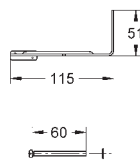

zawór magnetyczny

7 programów wstepnych

znak CE

GROHE ELEKTRONIKA DO WC

Numer katalogowy

Kolor

Cena (PLN)

43 617 000