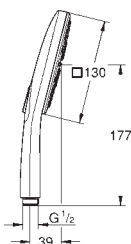

GROHE RAINSHOWER SMARTACTIVE

Numer katalogowy Kolor Cena (PLN)

26 582 000	chrom	343,00
26 582 DC0	stal nierdzewna	505,00
26 582 GN0	brushed cool sunrise	588,00
26 582 DL0	brushed warm sunset	588,00
26 582 A00	hard graphite	572,00
26 582 AL0	brushed hard graphite	588,00

Rainshower SmartActive 130 Cube
Prysznic ręczny 3 strumienie
chromowana tarcza deszczownicy
strumień Rain i Jet z funkcją DripStop oraz ActiveMassage
GROHE EcoJoy, ogranicznik przepływu 9,5 l/min
GROHE DreamSpray perfekcyjny natrysk
GROHE SmartTip wybór strumienia natrysku przez naciśnięcie pierścienia na słuchawce
GROHE RainStart strumień Rain uruchamiany zawsze jako pierwszy
GROHE StarLight wykończenie chromowane
SpeedClean system przeciw osadom wapiennym
wewnętrzny kanał wodny
uniwersalny montaż, pasuje do wszystkich standardowych węży prysznicowych.
nadaje się do podgrzewaczy przepływowych

26 550 000	chrom	343,00
bez ogranicznika przepływu