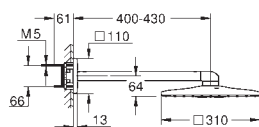

26 481 000

chrom

2 550,00

26 481 DC0

stal nierdzewna

3 240,00

26 481 GN0

brushed cool sunrise