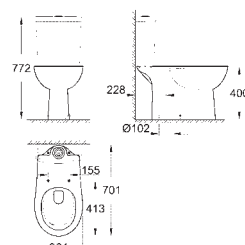

zestaw mocujący w komplecie
zbiornik spłukujący zamawiany osobno

z ceramiki sanitarnej
kompatybilna z deską sedesową 39 492 000 (zwykła), 39 493 000
(wolnoopadająca)

9 sztuk na palecie

39 429 000

biel alpejska