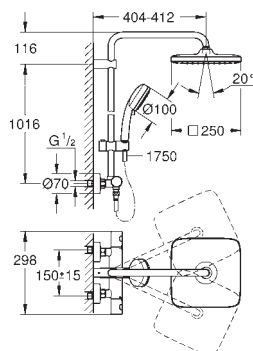

Tempesta Cosmopolitan System 250

System prysznicowy z termostatem do montażu ściennego

elementy składowe:

poziome obrotowe ramię 390 mm
termostat natynkowy z funkcją Aquadimmer
przełącznik: deszczownica/ prysznic ręczny
deszczownica Tempesta 250 (26 666)

rodzaj strumienia:

strumień Rain

biały wierzch deszczownicy

z przegubem kulowym

kąt obrotu $\pm 10^\circ$

GROHE EcoJoy, ogranicznik przepływu 9,5 l/min

prysznic ręczny Tempesta Cosmopolitan 100 (27 571 002)

2 rodzaje strumieni

Rain, Jet

GROHE EcoJoy ogranicznik przepływu 5,7 l/min

regulowany uchwyt prysznicowy

wąż prysznicowy Rotaflex 1750 mm (28 410 001)

GROHE EcoJoy mniejsze zużycie wody

GROHE TurboStat głowica termostaticzna

GROHE SafeStop blokada na 38°C

GROHE SafeStop Plus w zestawie opcjonalny ogranicznik temperatury 43°C

GROHE DreamSpray perfekcyjny natrysk

GROHE StarLight wykończenie chromowane

SpeedClean system przeciw osadom wapiennym

wewnętrzny kanał wodny

Twistfree system zapobiegający skręcaniu węża prysznicowego

przystosowany do podgrzewaczy

przepływowych o mocy min. 18 kW

min. przepływ 7 l/min.

wyposażenie opcjonalne: **GROHE EasyReach** półka (26 362 LN0); zamawiana osobno

PRYSZNICIE

nowość