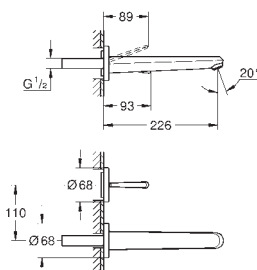

19 969 000

chrom

1 090,00

Eurodisc Joy
2-otworowa bateria umywalkowa
Rozmiar L
montaż ścienny
do montażu z elementem podtynkowym (zamawiany osobno):
23 429 000 (zamawiany osobno)
bez elementów do zabudowy podtynkowej
metalowa dźwignia
GROHE StarLight wykończenie chromowane
GROHE EcoJoy SpeedClean perlator 5.7 l/min
rozstaw między wylewką a dźwignią 110 mm
wysięg 226 mm
min. rekomendowane ciśnienie 1,0 bar