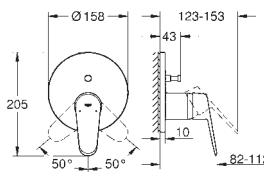

24 056 002

chrom

739,00

Eurodisc Cosmopolitan

Jednouchwytywa bateria do obsługi dwóch wyjść wody do montażu z elementem podtynkowym (zamawiany osobno):

GROHE Rapido SmartBox 35 600 000

GROHE SilkMove głowica ceramiczna 46 mm

GROHE StarLight wykończenie chromowane

GROHE FastFixation rozeta ścienna (z uszczelnieniem, zakryte mocowania)

metalowa rozeta ścienna, regulacja 6°

metalowa dźwignia

automatyczny przełącznik: wanna/ prysznic

wydajność przepływu:

wyjście: B = 27 l/min, wyjście: C = 27 l/min

element montażowy zamawiany osobno

35 600 000

367,00

GROHE Rapido SmartBox uniwersalny element podtynkowy