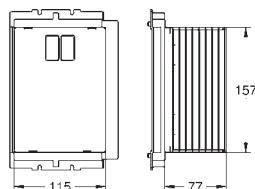

Kolor

Cena (PLN)

37 131 000

17,50

Zestaw wyciszający
do WC
mata wyciszająca
2 tuleje gumowe

40 911 000

62,00

Puszka rewizyjna do małych przycisków spłukujących
do zastosowania z Rapid SL i Uniset ze spłuczką GD2