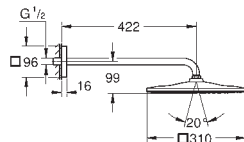

GROHE DESZCZOWNICE

Numer katalogowy

Kolor

Cena (PLN)

26 564 000	chrom	1 720,00
26 564 DC0	stal nierdzewna	2 880,00
26 564 GN0	brushed cool sunrise	3 380,00
26 564 DL0	brushed warm sunset	3 390,00
26 564 A00	hard graphite	3 210,00
26 564 AL0	brushed hard graphite	3 390,00

Rainshower Mono 310 Cube

Deszczownica z ramieniem 422 mm, 1 strumień

elementy składowe:

prysznic górny Rainshower 310

1 rodzaj strumienia:

GROHE PureRain

Rainshower ramię prysznic 422 mm (26 145 000)

GROHE EcoJoy, ogranicznik przepływu 9,5 l/min

GROHE DreamSpray perfekcyjny natrysk

GROHE StarLight wykończenie chromowane

SpeedClean system przeciw osadom wapiennym

wewnętrzny kanał wodny

nadaje się do podgrzewaczy przepływowych

26 563 000	chrom	1 720,00
ditto, bez ogranicznika przepływu		

26 566 000	chrom	1 720,00
26 566 DC0	stal nierdzewna	2 880,00
26 566 GN0	brushed cool sunrise	3 390,00
26 566 DL0	brushed warm sunset	3 390,00
26 566 A00	hard graphite	3 210,00
26 566 AL0	brushed hard graphite	3 380,00

Rainshower Mono 310 Cube

Deszczownica z przepustem stropowym 142 mm, 1 strumień

elementy składowe:

prysznic górny Rainshower 310

1 rodzaj strumienia:

GROHE PureRain

przepust stropowy Rainshower 142 mm (27 485 000)

GROHE EcoJoy, ogranicznik przepływu 9,5 l/min

GROHE DreamSpray perfekcyjny natrysk

GROHE StarLight wykończenie chromowane

SpeedClean system przeciw osadom wapiennym

wewnętrzny kanał wodny

nadaje się do podgrzewaczy przepływowych