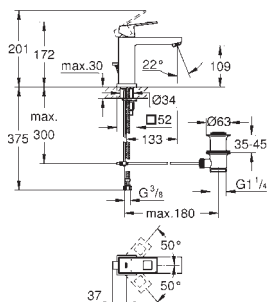

23 445 000

chrom

1 040,00

23 445 DC0

stal nierdzewna

1 350,00

23 445 AL0

brushed hard graphite

1 540,00

Eurocube

Bateria umywalkowa, DN 15

Rozmiar M

montaż jednootworowy

metalowa dźwignia

GROHE SilkMove głowica ceramiczna 28 mm

z ogranicznikiem temperatury

GROHE StarLight wykończenie chromowane

GROHE EcoJoy SpeedClean perlator 5.7 l/min

GROHE FastFixation Plus system instalacyjny

zestaw odpływowy z drążkiem pociągającym 1 1/4"

giętkie węże przyłączeniowe

min. rekomendowane ciśnienie 1,0 bar