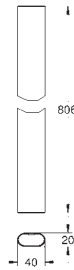

48 349 000

chrom

485,00

Rainshower SmartControl

Rura do przebrojenia systemu prysznicowego

metal
krótsza o 15 cm od rury w systemie prysznicowym
pasuje do wszystkich systemów prysznicowych Rainshower SmartControl
GROHE StarLight wykończenie chromowane