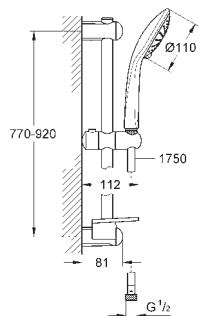

27 225 001

chrom

480,00

Euphoria 110 Duo

Zestaw z drążkiem prysznicowym, 2 strumienie

elementy składowe:

prysznic ręczny Duo (27 220 000)

drążek prysznicowy 900 mm (27 500)

Silverflex wąż prysznicowy 1750 mm (28 388)

półka GROHE EasyReach (27 596 000)

GROHE DreamSpray perfekcyjny natrysk

GROHE SprayDimmer (bezpłynowa

redukcja przepływu)

GROHE StarLight wykończenie chromowane

GROHE FastFixation (regulowane położenie górnego

uchwyty dla dopasowania do istniejących otworów)

SpeedClean system przeciw osadom wapiennym

wewnętrzny kanał wodny

Twistfree system zapobiegający skręcaniu węża prysznicowego

nadaje się do podgrzewaczy przepływowych

min. rekomendowane ciśnienie 1,0 bar