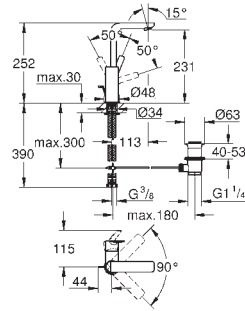

23 106 001
23 106 DC1
23 106 AL1

chrom
stal nierdzewna
brushed hard graphite

970,00
1 360,00
1 530,00

Lineare
Bateria umywalkowa, DN 15
Rozmiar S
montaż jednootworowy
metalowa dźwignia
GROHE SilkMove głowica ceramiczna 28 mm z ogranicznikiem temperatury
GROHE StarLight wykończenie chromowane
GROHE EcoJoy SpeedClean perlator 5.7 l/min
GROHE FastFixation Plus system instalacyjny z korkiem push-open 1 1/4" giętkie węże przyłączeniowe