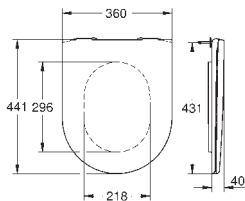

39 577 000

biel alpejska

679,00

Essence

Deska sedesowa wolnoopadająca

z pokrywą
szybki montaż - bez narzędzi
demontowalna
materiał: Duroplast
zestaw mocujący w komplecie
kompatybilna z miskami Essence