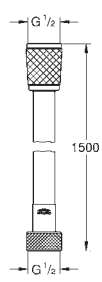

45 973 001 chrom 58,00

Relexaflex
Wąż prysznicowy z tworzywa
1500 mm
gładka, łatwa do czyszczenia powierzchnia
wytrzymałość na rozciąganie 500 N
odporność na ciśnienie do 5 bar
odporność na temperaturę do 70°C
odporność na skręcenia
uniwersalne przyłącze G 1/2" x 1/2"
GROHE StarLight wykończenie chromowane
opakowanie zawiera 10 sztuk / podana cena za 1 szt.

45 971 001 chrom 49,00
ditto, długość 1250 mm

PRYSZNICE