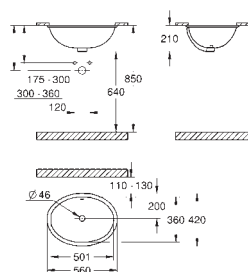

39 423 000

Bau Ceramic
Umywalka podblátowa 55 cm
montaż podblátowy
z otworem przelewowym
560 x 420 mm
z ceramiki sanitarnej
18 sztuk na palecie

biel alpejska

460,00