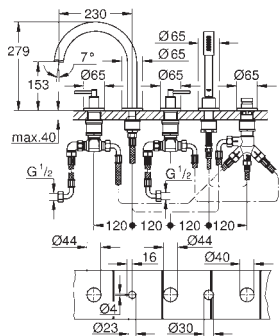

19 922 003

chrom

5 360,00

19 922 DC3

stal nierdzewna

7 500,00

19 922 GL3

cool sunrise

8 040,00

19 922 DA3

warm sunset

8 050,00

19 922 AL3

brushed hard graphite

8 570,00

Atrio

5-otworowa bateria wannowa

głowice ceramiczne 1/2", 90°

GROHE StarLight wykończenie chromowane

elementy składowe:

mocowanie wylewki

z jednoramiennymi uchwytami

wylewka wannowa z perlatoem i przełącznikiem wanna/prysznic

Sena słuchawka prysznicowa 6.6 l/min (26 465 ...)

wąż prysznicowy 2000 mm

giętkie węże przyłączeniowe

przyłącze węża prysznicowego

zabezpieczenie przed przepływem zwrotnym

opcjonalny montaż z 29 037 002 (zamawiany osobno)

W zestawie zawarte dwa różne komplety zaślepek. Komplet z oznaczeniem „H” i „C” oraz komplet bez oznakowania.