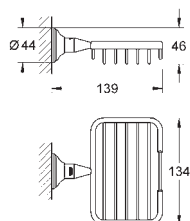

GROHE ESSENTIALS AUTHENTIC

Numer katalogowy

Kolor

Cena (PLN)

40 659 001
40 659 EN1

chrom
brushed nickel

231,00
375,00

Essentials Authentic
Koszyk na akcesoria, mały

materiał: metal
ukryte mocowanie

GROHE StarLight wykończenie chromowane