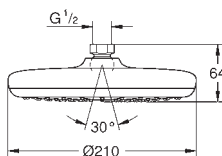

26 410 000

chrom

388,00

Tempesta 210

Prysznic górny, jednostrumieniowy

strumień Rain

Ø 210 mm

obrotowe złącze kulowe +/- 15°

gwint przyłącza 1/2"

GROHE EcoJoy, ogranicznik przepływu 9,5 l/min

GROHE DreamSpray perfekcyjny natrysk

GROHE StarLight wykończenie chromowane

SpeedClean system przeciw osadom wapiennym

wewnętrzny kanał wodny

nadaje się do podgrzewaczy przepływowych

26 408 000

chrom

389,00

ditto, bez ogranicznika przepływu