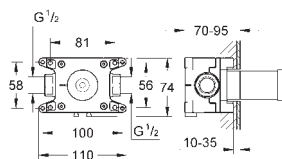

GROHE ALLURE BRILLIANT

Numer katalogowy

Kolor

Cena (PLN)

35 028 000

624,00

Rapido C

Element podtynkowy do zaworu odcinającego

obudowa z demontowalną pokrywą
wodoodporna membrana uszczelniająca
do zabudowy lekkiej i ciężkiej
punkty montażowe do ściany frontowej lub tylnej
korpus z mosiądzu
wstępnie zamontowana głowica ceramiczna 3/4"
gwint przyłącza dopływowego 1/2" zewnętrzny
przepływ:
55 l/min. przy 3 bar
głębokość montażu 70 - 95 mm
min. rekomendowane ciśnienie 1,0 bar