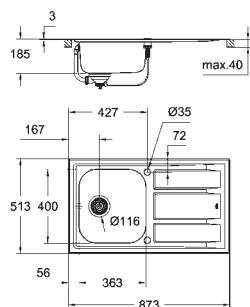

GROHE ZLEWOZMYWAKI STALOWE

Numer katalogowy

Kolor

Cena (PLN)

31 568 SD0

stal szlachetna

1 040,00

K400+

Zlewozmywak ze stali szlachetnej

model: K400+ 45-S 87.3/51.3 1.0 rev

typ montażu: wpuszczany w blat / płaska krawędź

materiał: stal szlachetna AISI 316 (V4A)

grubość materiału: 0,7 mm

GROHE StarLight powłoka chromowana

wykończenie: Satin Finish

GROHE Whisper

minimalna długość szafki: 450 mm

wymiary: 873 x 513 mm

1 komora: 363 x 400 x 188 mm

GROHE FastFixation system szybkiego montażu

montaż zlewozmywaka możliwy z lewej lub z prawej strony

wycięcie: 840 x 480 mm

wycięte otwory: 2 x 35 mm

odpływ: przelew automatyczny

w komplecie: automatyczny zestaw odpływowy z syfonem, sitko na odpadki,

zestaw montażowy

ilość elementów mocujących zlewozmywak (wpuszczany w blat): 18