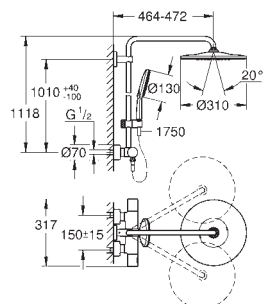

GROHE RAINSHOWER SMARTACTIVE SYSTEMY PRYSZNICOWE

Numer katalogowy

Kolor

Cena (PLN)

26 647 000

chrom

4 080,00

Rainshower SmartActive 310

System prysznicowy z termostatem do montażu ściennego

elementy składowe:

poziome obrotowe ramię 450 mm

termostat natynkowy z funkcją Aquadimmer

przełącznik: deszczownica/ prysznic ręczny

deszczownica Rainshower Mono 310 (26 561)

z przegubem kulowym

kąt obrotu $\pm 15^\circ$

prysznic ręczny Rainshower SmartActive 130 (26 544)

regulowany uchwyt prysznica

Silverflex wąż prysznicowy 1750 mm (28 388)

GROHE TurboStat głowica termostatyczna

GROHE SafeStop blokada na 38°C

GROHE SafeStop Plus w zestawie opcjonalny ogranicznik temperatury 43°C

GROHE CoolTouch brak ryzyka oparzeń o gorące powierzchnie

GROHE DreamSpray perfekcyjny natrysk

GROHE One-Click Showering wybór rodzaju strumienia

prysznica za pomocą przycisku

GROHE StarLight wykończenie chromowane

GROHE FastFixation (regulowane górne mocowanie)

SpeedClean system przeciw osadom wapiennym

przystosowany do podgrzewaczy

przepływowych o mocy min. 18 kW

min. przepływ 7 l/min.