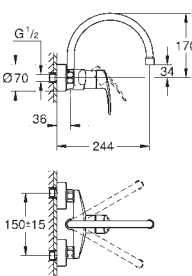

32 224 003

chrom

563,00

Eurosmart

Jednouchwytowa bateria zlewozmywakowa, DN 15

montaż ścienny

GROHE StarLight wykończenie chromowane

GROHE SilkMove głowica ceramiczna 35 mm

perlator

regulowany ogranicznik strumienia przepływu

obrotowa wylewka

kąt obrotu 360°

wysięg wylewki 276 mm

zintegrowany ogranicznik temperatury

przyłącza S

nowość