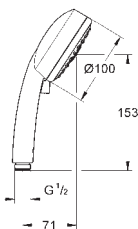

GROHE TEMPESTA

Numer katalogowy

Kolor

Cena (PLN)

27 575 002

chrom

198,00

Tempesta Cosmopolitan 100

Prysznic ręczny 4 strumienie

GROHE Rain O², Rain, Massage, Jet

GROHE EcoJoy, ogranicznik przepływu 9,5 l/min

GROHE DreamSpray perfekcyjny natrysk

GROHE StarLight wykończenie chromowane

SpeedClean system przeciw osadom wapiennym

wewnętrzny kanał wodny

uniwersalny montaż, pasuje do wszystkich

standardowych węży prysznicowych.

nadaje się do podgrzewaczy przepływowych

min. rekomendowane ciśnienie 1,0 bar

27 573 002

chrom

198,00

ditto, bez ogranicznika przepływu