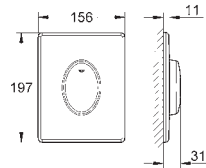

GROHE PRZYCISKI SPŁUKUJĄCE DO WC

Numer katalogowy

Kolor

Cena (PLN)

38 564 000
38 564 SH0

chrom
biel alpejska

347,00
306,00

Skate Air
Przycisk uruchamiający
do spłukiwania jednofunkcyjnego
do pneumatycznego
zaworu spłukującego
montaż pionowy
156 x 197 mm
z ABS

GROHE StarLight wykończenie chromowane
GROHE EcoJoy mniejsze zużycie wody

38 565 000
38 565 SH0
montaż poziomy

chrom
biel alpejska

324,00
306,00