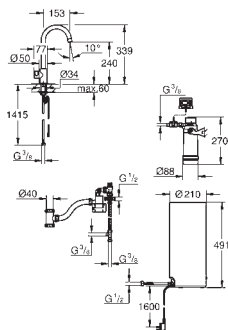

30 080 001 chrom 7 440,00

GROHE Red Mono
Zawór sztorcowy z bojlerem w rozmiarze L

elementy składowe:

GROHE Red Mono zawór sztorcowy
montaż jednootworowy
wylewka C

GROHE ChildLock przycisk uruchamiający wrzącą wodę
Certyfikowane przez TÜV, potrójne, elektroniczne zabezpieczenie przed przypadkowym uruchomieniem

GROHE StarLight wykończenie chromowane
izolowana wylewka
kąt obrotu 150°

przyłącze do podgrzewacza GROHE Red

GROHE Red bojler w rozmiarze L
podgrzewacz pojemnościowy do wody gorącej
5.5 litra wrzącej wody 100° C

całkowita pojemność 7 litrów

wymagane ciśnienie: 1-7 bar

z elastycznym przewodem przyłączeniowym i odpływem do wrzącej wody
znak CE

napięcie zasilania 230 V 50 Hz

pobór mocy 2100W

pobór mocy w spoczynku 15W

klasa energetyczna A

filtr GROHE Red w zestawie

dla ochrony kotła przed osadzaniem się kamienia

wydajność 600 L w 20° dKH

5-fazowy proces filtracji

jednostka pomiaru natężenia przepływu w zestawie

30 085 001 chrom 6 830,00
30 085 DC1 stal nierdzewna 8 080,00
30 085 DA1 warm sunset 8 240,00
30 085 DL1 brushed warm sunset 8 570,00
30 085 A01 hard graphite 8 240,00
30 085 AL1 brushed hard graphite 8 550,00

GROHE Red Mono
Zawór sztorcowy i bojler w rozmiarze M

elementy składowe:

GROHE Red Mono zawór sztorcowy
montaż jednootworowy
wylewka C

GROHE ChildLock przycisk uruchamiający wrzącą wodę
Certyfikowane przez TÜV, potrójne, elektroniczne zabezpieczenie przed przypadkowym uruchomieniem

GROHE StarLight wykończenie chromowane
izolowana wylewka
kąt obrotu 150°

przyłącze do podgrzewacza GROHE Red

GROHE Red bojler w rozmiarze M
podgrzewacz pojemnościowy do wody gorącej
3 litry wrzącej wody 100° C

całkowita pojemność 4 litry

wymagane ciśnienie: 1-7 bar

z elastycznym przewodem przyłączeniowym i odpływem do wrzącej wody
znak CE

napięcie zasilania 230 V 50 Hz

pobór mocy 2100W

pobór mocy w spoczynku 15W

klasa energetyczna A

filtr GROHE Red w zestawie

dla ochrony kotła przed osadzaniem się kamienia

wydajność 600 L w 20° dKH

5-fazowy proces filtracji

jednostka pomiaru natężenia przepływu w zestawie