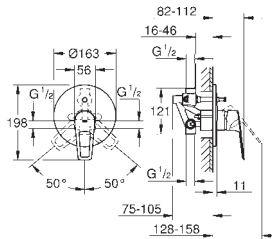

29 081 001

chrom

571,00

BauLoop

Jednouchwytowa bateria wannowa

montaż podtynkowy
elementy składowe:
zestaw do montażu gotowego
metalowa dźwignia
element do zabudowy podtynkowej
GROHE Longlife głowica ceramiczna 46 mm
GROHE StarLight wykończenie chromowane
regulowany ogranicznik strumienia przepływu
przełącznik: wanna/prysznic
uszczelnienie rozety i trzpienia
opcjonalny ogranicznik temperatury (46 375 000)