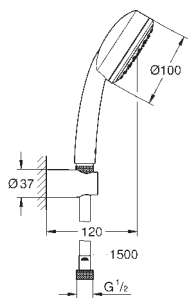

GROHE TEMPESTA

Numer katalogowy

Kolor

Cena (PLN)

26 084 002

chrom

148,00

Tempesta Cosmopolitan 100

Zestaw prysznicowy

elementy składowe:

prysznic ręczny (26 082 002)

uchwyt ścienny (27 594 000)

wąż prysznicowy Relaxaflex 1500 mm (28 151 001)

GROHE StarLight wykończenie chromowane

GROHE DreamSpray perfekcyjny natrysk

SpeedClean system przeciw osadom wapiennym

wewnętrzny kanał wodny

nadaje się do podgrzewaczy przepływowych

min. rekomendowane ciśnienie 1,0 bar