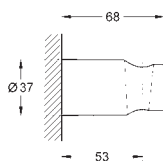

GROHE AKCESORIA PRYSZNICOWE

Numer katalogowy

Kolor

Cena (PLN)

27 594 000

chrom

60,00

Tempesta Cosmopolitan
Uchwyt prysznicowy ścienny
nieprzewodzący
GROHE StarLight wykończenie chromowane