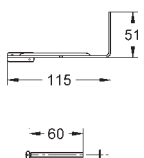

43 617 000

404,00

Wspornik napędu
do Rapid SL 38 675
wersja dla niepełnosprawnych
od połowy 2008
do instalacji elektroniki na podczerwień