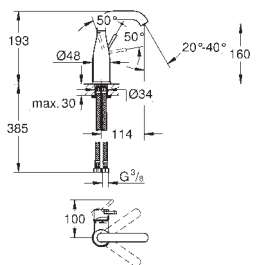

23 463 001

chrom

836,00

Essence

Bateria umywalkowa, DN 15

Rozmiar M

montaż jednootworowy

metalowa dźwignia

GROHE SilkMove głowica ceramiczna 28 mm

z ogranicznikiem temperatury

GROHE StarLight wykończenie chromowane

GROHE EcoJoy perlator 5,7 l/min

GROHE AquaGuide regulowany perlator

GROHE FastFixation Plus system instalacyjny

obrotowa wylewka z perlatozem

i ogranicznikiem obrotu

bez zestawu odpływowego

giętkie węże przyłączeniowe

min. rekomendowane ciśnienie 1,0 bar