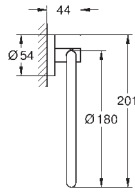

Numer katalogowy

Kolor

Cena (PLN)

40 365 001	chrom	132,00
40 365 DC1	stal nierdzewna	180,00
40 365 BE1	polished nickel	197,00
40 365 EN1	brushed nickel	200,00
40 365 GL1	cool sunrise	187,00
40 365 GN1	brushed cool sunrise	206,00
40 365 DA1	warm sunset	197,00
40 365 DL1	brushed warm sunset	211,00
40 365 A01	hard graphite	197,00
40 365 AL1	brushed hard graphite	206,00

Essentials

Wieszak na ręcznik

materiał: metal

ukryte mocowanie

GROHE StarLight wykończenie chromowane

montaż na wkręty z kołkami (w zestawie)