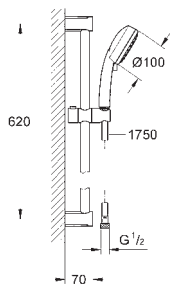

27 786 002

chrom

305,00

ditto, bez ogranicznika przepływu

27 578 20E

chrom

263,00

Tempesta Cosmopolitan 100