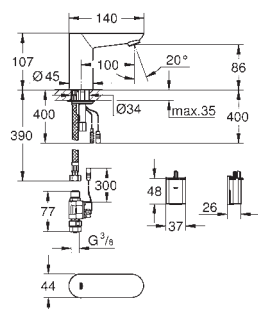

GROHE EUROECO COSMOPOLITAN E

Numer katalogowy

Kolor

Cena (PLN)

36 271 000

chrom

1 250,00

Euroeco Cosmopolitan E Elektronika na podczerwień do umywalki bez mieszacza

z czujnikiem podczerwieni do komunikacji dwukierunkowej do monitorowania, konfigurowania i celów serwisowych do wody zimnej lub mieszanej
6V bateria litowa, Typ CR-P2
żywność baterii: około 7 lat (150 załączeń/dzień)

GROHE EcoJoy perlator 5,7 l/min

giętkie węże przyłączeniowe
sitka do zanieczyszczeń
zawór magnetyczny
bateria zewnętrzna
system szybkiego montażu

wielostopniowy wskaźnik stanu baterii

7 programów wstępnych

• automatyczne spłukiwanie

• dezynfekcja termiczna

• tryb czyszczenia

• dodatkowe funkcje i precyzyjne ustawienia za pomocą pilota (36 407 001)

znak CE

I klasa głośności według normy DIN 4109

klasa bezpieczeństwa IP 59K