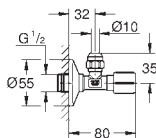

GROHE ZAWORY KĄTOWE

Numer katalogowy

Kolor

Cena (PLN)

22 039 000	chrom	40,00
22 039 DC0	stal nierdzewna	214,00
22 039 BE0	polished nickel	217,00
22 039 EN0	brushed nickel	220,00
22 039 GL0	cool sunrise	217,00
22 039 GN0	brushed cool sunrise	220,00
22 039 DA0	warm sunset	217,00
22 039 DL0	brushed warm sunset	220,00
22 039 A00	hard graphite	217,00
22 039 AL0	brushed hard graphite	220,00