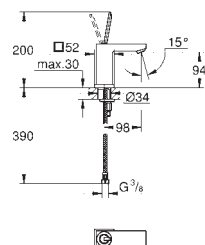

23 656 000

chrom

1 040,00

Eurocube Joy
Bateria umywalkowa, DN 15
Rozmiar S

montaż jednootworowy
metalowa dźwignia
GROHE FeatherControl głowica typu Joystick
GROHE EcoJoy SpeedClean perlator 5.7 l/min
GROHE FastFixation Plus system instalacyjny
bez zestawu odpływowego
giętkie węże przyłączeniowe