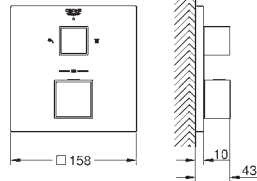

GROHE GROHTHERM CUBE

Numer katalogowy

Kolor

Cena (PLN)

24 154 000	chrom	2 320,00
24 154 DC0	stal nierdzewna	3 190,00
24 154 AL0	brushed hard graphite	3 650,00

Grohterm Cube

Termostatyczna bateria prysznicowa do obsługi dwóch wyjść wody do montażu z elementem podtynkowym (zamawiany osobno):

GROHE Rapido SmartBox 35 600 000

GROHE TurboStat głowica termostatyczna

GROHE FastFixation rozeta ścienna (z uszczelnieniem, zakryte mocowania) metalowa rozeta ścienna, regulacja 6°

nadrukowane symbole deszczownicy i słuchawki prysznicowej

GROHE SafeStop blokada na 38°C

GROHE SafeStop Plus w zestawie opcjonalny ogranicznik temperatury 43°C / 46°C

GROHE Aquadimmer: regulacja strumienia przepływu, przełącznik pomiędzy wyjściami wody

wydajność przepływu:

wyjście: B = 27 l/min

wyjście: C = 30 l/min

element montażowy zamawiany osobno

35 600 000		367,00
GROHE Rapido SmartBox uniwersalny element podtynkowy		

24 155 000	chrom	2 320,00
24 155 DC0	stal nierdzewna	3 190,00
24 155 AL0	brushed hard graphite	3 650,00

Grohterm Cube

Termostatyczna bateria wannowa do obsługi dwóch wyjść wody do montażu z elementem podtynkowym (zamawiany osobno):

GROHE Rapido SmartBox 35 600 000

GROHE TurboStat głowica termostatyczna

GROHE FastFixation rozeta ścienna (z uszczelnieniem, zakryte mocowania) metalowa rozeta ścienna, regulacja 6°

nadrukowane symbole wanny i prysznicza

GROHE SafeStop blokada na 38°C

GROHE SafeStop Plus w zestawie opcjonalny ogranicznik temperatury 43°C / 46°C

GROHE Aquadimmer: regulacja strumienia przepływu, przełącznik pomiędzy wyjściami wody

wydajność przepływu:

wyjście: B = 27 l/min

wyjście: C = 30 l/min

element montażowy zamawiany osobno