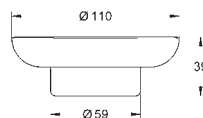

40 368 001	szkło	34,00

Essentials

Mydelniczka

materiał: szkło

pasuje do uchwytów:

Essentials (40 369 xx1)

Essentials Cube (40 508 000)

Bau Cosmopolitan (40 585)

Essentials Authentic (40 652)