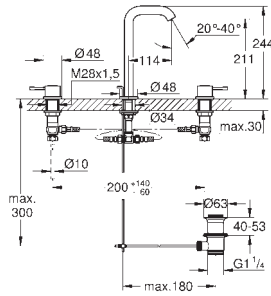

20 299 001 chrom 1 310,00

Essence
Trzyotworowa bateria umywalkowa
Rozmiar L
metalowa dźwignia
głowice ceramiczne 1/2", 90°
GROHE StarLight wykończenie chromowane
GROHE EcoJoy perlator 5,7 l/min
GROHE FastFixation system szybkiego montażu
GROHE AquaGuide regulowany perlator
zestaw odpływowy z drążkiem pociągającym 1 1/4"
elastyczne węże łączące pomiędzy elementem środkowym a zaworami bocznymi
min. rekomendowane ciśnienie 1,0 bar
nakrętka przyłącza 1/2" x 10,5 mm