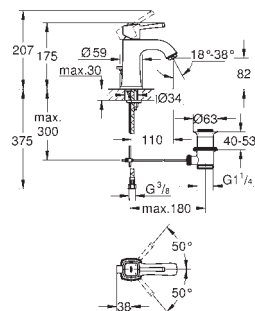

GROHE GRANDERA

Numer katalogowy

Kolor

Cena (PLN)

23 303 000
23 303 IGO

chrom
chrom / złoty

1 720,00
2 240,00

Grandera
Bateria umywalkowa, DN 15
Rozmiar M
montaż jednocorowowy
GROHE SilkMove głowica ceramiczna 28 mm
ogranicznik temperatury
GROHE StarLight wykończenie chromowane
GROHE EcoJoy mniejsze zużycie wody
GROHE FastFixation system szybkiego montażu
perlator z GROHE AquaGuide 5.7 l/min
zestaw odpływowy z drążkiem pociągającym 1 1/4"
giętkie węże przyłączeniowe
min. rekomendowane ciśnienie 1,0 bar