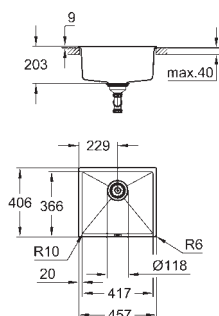

GROHE ZLEWOZMYWAKI KOMPOZYTOWE

Numer katalogowy

Kolor

Cena (PLN)

31 653 AT0
31 653 AP0

szary granit
czarny granit

993,00
1 010,00

K700 Podblatowy

Zlewozmywak kompozytowy

model: K700U 50-C 45.7/40.6 1.0

typ montażu: wpuszczany w blat i podblatowy

materiał: kompozyt kwarcowy

GROHE Whisper

minimalna długość szafki: 500 mm

wymiary: 457 x 406 mm

1 komora: 417 x 366 x 203 mm

GROHE FastFixation system szybkiego montażu

wycięcie: 417 x 366 mm

odpływ: Ø 3.5"/90 mm z sitkiem na odpadki

opcjonalnie: automatyczny odpływ (40 986 SD0)

w komplecie: zestaw odpływowy z syfonem, sitko na odpadki, zestaw montażowy

montaż z silikonem

ilość uchwytów montażowych: 8