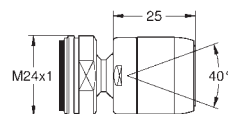

13 915 000

chrom

85,00

Perlator z przegubem kulowym

gwint zewnętrzny
M 24 x 1
klasa przepływu A
13,5 - 15,0 l/min przy 3 bar
GROHE StarLight powłoka chromowana
gwint zewnętrzny