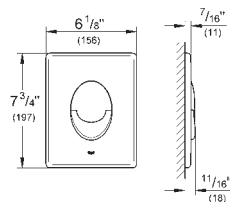

38 505 000	chrom	305,00
38 505 P00	chrom mat	347,00

Skate Air

Przycisk uruchamiający

do uruchomienia 2-pojemnościowego
lub Start/Stop

do pneumatycznego zaworu

spłukującego AV1

montaż pionowy

156 x 197 mm

z ABS

GROHE StarLight wykończenie chromowane

GROHE EcoJoy mniejsze zużycie wody

do zastosowania z Rapid SL i Uniset ze spłuczką GD2

do zastosowania z Rapid SLX należy zamówić puszkę rewizyjną 66 791 000

(zamawiany osobno)

38 506 SH0	biel alpejska	314,00
38 506 P00	chrom mat	344,00
38 506 000	chrom	347,00

montaż poziomy