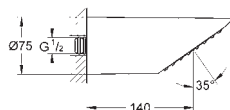

Sena 75

Prysznic górny, jednostrumieniowy

strumień Rain

materiał: metal

GROHE DreamSpray perfekcyjny natrysk

GROHE StarLight wykończenie chromowane

SpeedClean system przeciw osadom wapiennym

min. rekomendowane ciśnienie 1,0 bar

27 530 000

chrom

2 110,00