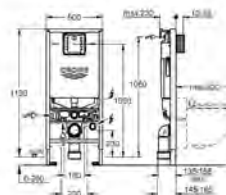

39 596 000

1 080,00

Rapid SLX

Stelaż podtynkowy, wysokość 1.13 m, ze zintegrowanym przyłączem do toalety myjącej

uniwersalna spłuczka do WC, 6 - 9 l

z wbudowanym gniazdem zasilającym

z uniwersalnym przyłączem wody do toalet myjących

mała puszka rewizyjna do małych przycisków spłukujących (130 x 172 mm)

do montażu przyściennego lub montażu

w ścianie szkieletowej

rama stalowa, powlekana proszkowo, samonośna

do suchej zabudowy, kompletny montaż wstępny

ustalone przyłącza do obiektu

z szybką regulacją i blokadą wysokości

materiał mocujący

kontrola TÜV

2 szorstnie mocujące WC

mocowanie ceramiki

rozstaw śrub 180/230 mm

kolanko odpływowe z polietylenu Ø 90 mm

regulacja głębokości zabudowy

kształtka redukcyjna Ø 90/110 mm

zestaw dopływowy i odpływowy

spłuczka GD2, 3-6 l z następującymi funkcjami:

ustawienie fabryczne 6l i 3l

pneumatyczny zawór odpływowy z 3 funkcjami:

2-pojemn., Start/Stop lub bez przerywania

przyłącze wody z prawej strony, z tyłu lub z góry

armatura I klasy głośności

izolowana przeciwwoszeniowo

przyłącze wodne 1/2" z wbudowanym zaworem kątowym i przyłączem

do instalacji puszk rewizyjno - ochronnej nie są wymagane narzędzia

do montażu pionowego

regulacja przepływu

redukcja wody spłukującej

zapobiega rozchlapywaniu wody w miskach bezkońnerzowych

łatwa regulacja przepływu przez kominek rewizyjny, bez konieczności

demontażu zaworu

do instalacji wymagane kątowniki ścienne Rapid SL 38 558 00M

(zamawiane osobno)

do montażu dużych przycisków spłukujących (156 x 197 mm) należy

zamówić puszkę rewizyjną 66 791 000

39 598 000

1 140,00

Rapid SLX

Zestaw instalacyjny 3 w 1, 1,13 m

uniwersalna spłuczka do WC, 6 - 9 l

elementy składowe:

Rapid SLX stelaż podtynkowy do WC (39 596 000) z wbudowanym gniazdem

zasilającym