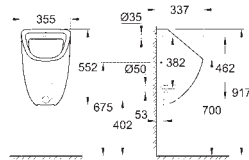

39 438 000

biel alpejska

895,00

Bau Ceramic
Pisuar
podłączenie wody z tyłu
objętość splukiwania 1l
zestaw mocujący w komplecie
z ceramiki sanitarnej
do montażu należy zamówić syfon pisuarowy 39 732 000 (odpływ poziomy) lub
39 733 000 (odpływ pionowy), zamawiany osobno
niekompatybilny z czujnikiem temperatury 39 367 000
16 sztuk na palecie