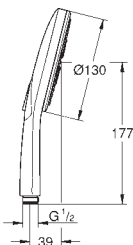

GROHE RAINSHOWER SMARTACTIVE

Numer katalogowy

Kolor

Cena (PLN)

26 574 000	chrom	343,00
26 574 DC0	stal nierdzewna	505,00
26 574 BE0	polished nickel	555,00
26 574 EN0	brushed nickel	588,00
26 574 GL0	cool sunrise	555,00
26 574 GN0	brushed cool sunrise	588,00
26 574 DA0	warm sunset	555,00
26 574 DL0	brushed warm sunset	588,00
26 574 A00	hard graphite	555,00
26 574 AL0	brushed hard graphite	588,00

Rainshower SmartActive 130

Prysznic ręczny 3 strumienie

chromowana tarcza deszczownicy

strumień Rain i Jet z funkcją DripStop oraz ActiveMassage

GROHE EcoJoy, ogranicznik przepływu 9,5 l/min

GROHE DreamSpray perfekcyjny natrysk

GROHE SmartTip wybór strumienia natrysku przez naciśnięcie pierścienia na słuchawce

GROHE RainStart strumień Rain uruchamiany zawsze jako pierwszy

GROHE StarLight wykończenie chromowane

SpeedClean system przeciw osadom wapiennym

wewnętrzny kanał wodny

uniwersalny montaż, pasuje do wszystkich

standardowych węży prysznicowych.

nadaje się do podgrzewaczy przepływowych

26 544 000	chrom	343,00
bez ogranicznika przepływu