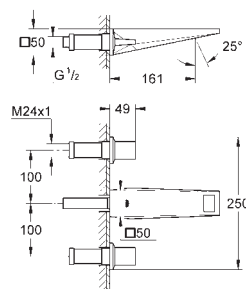

20 346 000
20 346 DC0
20 346 AL0

chrom
stal nierdzewna
brushed hard graphite

3 490,00
4 570,00
5 230,00

Allure Brilliant
Trzyotworowa bateria umywalkowa 1/2"
Rozmiar S

montaż ścienny
bez elementów do zabudowy podtynkowej
do montażu z elementem podtynkowym (zamawiany osobno):
29 025 002
zawory wody ciepłej/zimnej z głowicami ceramicznymi 1/2", 90°
GROHE StarLight wykończenie chromowane
GROHE EcoJoy ogranicznik przepływu 5,0 l/min
wysięg 161mm
min. rekomendowane ciśnienie 1,0 bar