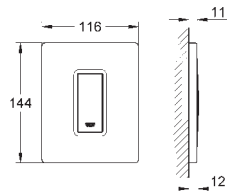

38 784 000
38 784 SH0
38 784 P00

chrom
biel alpejska
chrom mat

587,00
536,00
587,00

Skate Cosmopolitan
Płytką uruchamiającą

ręczny zawór spłukujący do pisuaru
do montażu gotowego z
do Rapido U lub Rapido UMB
116 x 144 mm
wkład mechaniczny
ciśnienie przepływu min 0,5 bar
maksymalne ciśnienie robocze 6 bar
1.0 - 6.0 regulowane
armatura II klasy głośności
GROHE StarLight wykończenie chromowane