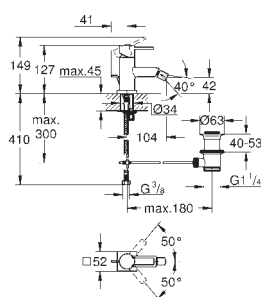

19 386 000

chrom

3 280,00

ditto, wysięg wylewki 220 mm

33 769 000

1 160,00

Jednouchwytowy element do zabudowy podtynkowej DN 15

do 2-otworowej baterii umywalkowej
zabudowa w ścianie
bez elementów do montażu gotowego
GROHE SilkMove głowica ceramiczna 46 mm
regulowany ogranicznik strumienia przepływu
głębokość instalacji 45 do 75 mm
urządzenie instalacyjne