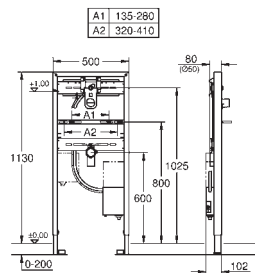

38 748 002

2 150,00

Rapid SL

Element do montażu podtynkowej baterii elektronicznej na podczerwień

do baterii: Essence E 36 447 000 i Eurocube E 36 442 000

wysokość zabudowy 1,13 m

do montażu przyściennego lub montażu

w ścianie szkieletowej

rama stalowa, powlekana proszkowo, samonośna

do suchej zabudowy, kompletny montaż wstępny

z szybką regulacją i blokadą wysokości

materiał mocujący

trzępienie mocujące do umywalki M10,

z mocowaniem ceramiki

rozstaw śrub zmienny

kolanko odpływu DN 50

uszczelka Ø 32 mm

wstępnie złożony zestaw podtynkowy z osłoną

ognioodporna osłona do zabezpieczenia przewodów elektrycznych

skrzynka instalacyjna z grupą wodną, zaworem

odcinającym i przyłączem do płukania

kabel przyłączeniowy z izolacją akustyczną 1/2 "

skrzynka do podłączenia zasilania 230 V

znak CE

przyłącze do wody zimnej lub wstępnie zmieszanej

do instalacji wymagane kątowniki ścienne Rapid SL 38 558 00M

(zamawiane osobno)

ARMATURY
SPECJALNE