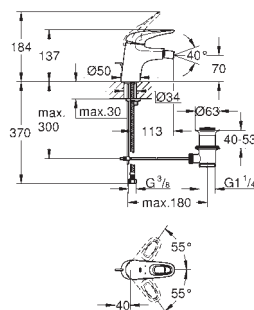

33 565 003
33 565 LS3

chrom
moon white/chrom

545,00
712,00

Eurostyle
Jednouchwytowa bateria bidetowa, DN 15
Rozmiar S
montaż jednootworowy
metalowa dźwignia
GROHE SilkMove głowica ceramiczna 35 mm
regulowany ogranicznik strumienia przepływu
z ogranicznikiem temperatury
GROHE StarLight wykończenie chromowane
GROHE EcoJoy perlator 5,7 l/min
GROHE FastFixation system szybkiego montażu
z przegubem kulowym
zestaw odpływowy z drążkiem pociągającym 1 1/4"
giętkie węże przyłączeniowe