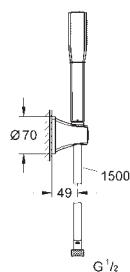

27 993 000

chrom

739,00

27 993 IGO

chrom / złoty

961,00

Grandera Stick

Zestaw prysznicowy
elementy składowe:
prysznic ręczny (26 037)
ścienny uchwyt prysznicowy (27 969)
wąż prysznicowy Rotaflex 1500mm (28 417)
ogranicznik przepływu **GROHE EcoJoy** 7,6 l/min
GROHE DreamSpray perfekcyjny natrysk
wewnętrzny kanał wodny
GROHE CoolTouch brak ryzyka oparzeń o gorące powierzchnie
GROHE StarLight wykończenie chromowane
SpeedClean system przeciw osadom wapiennym
nadaje się do podgrzewaczy przepływowych
min. rekomendowane ciśnienie 1,0 bar