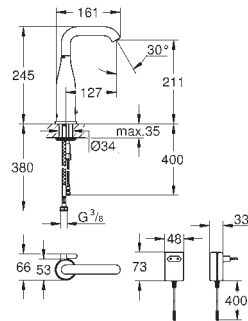

36 444 000

chrom

2 700,00

Essence E

Umywalkowa bateria elektroniczna na podczerwień 1/2" z mieszaczem i regulowanym ogranicznikiem temperatury z czujnikiem podczerwieni do komunikacji dwukierunkowej do monitorowania, konfigurowania i celów serwisowych z transformatorem 100-230 V AC, 50-60 Hz, 6 V DC

GROHE StarLight wykończenie chromowane regulowany kąt obrotu 0° / 150° / 360° strumień laminarny 5,0 l/min giętkie węże przyłączeniowe zawór zwrotny sitka do zanieczyszczeń ze zintegrowanym elektrozaworem system szybkiego montażu 7 programów wstępnych

- automatyczne spłukiwanie
- dezynfekcja termiczna
- tryb czyszczenia

• dodatkowe funkcje i precyzyjne ustawienia za pomocą pilota (36 407 001)
znak CE
I klasa głośności według normy DIN 4109
klasa bezpieczeństwa IP 59K
min. rekomendowane ciśnienie 1,0 bar

36 445 000

chrom

2 590,00

Essence E

Umywalkowa bateria elektroniczna na podczerwień 1/2" z mieszaczem i regulowanym ogranicznikiem temperatury z czujnikiem podczerwieni do komunikacji dwukierunkowej do monitorowania, konfigurowania i celów serwisowych 6V bateria litowa, Typ CR-P2

żywotność baterii: około 7 lat (150 załączeń/dzień)
GROHE StarLight wykończenie chromowane regulowany kąt obrotu 0° / 150° / 360° strumień laminarny 5,0 l/min giętkie węże przyłączeniowe zawór zwrotny sitka do zanieczyszczeń ze zintegrowanym elektrozaworem system szybkiego montażu wielostopniowy wskaźnik stanu baterii 7 programów wstępnych

- automatyczne spłukiwanie
- dezynfekcja termiczna
- tryb czyszczenia

• dodatkowe funkcje i precyzyjne ustawienia za pomocą pilota (36 407 001)
znak CE
I klasa głośności według normy DIN 4109
klasa bezpieczeństwa IP 59K
min. rekomendowane ciśnienie 1,0 bar