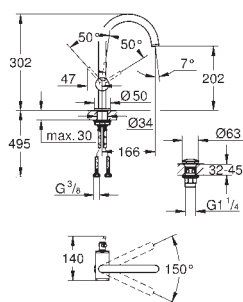

Atrio
Bateria umywalkowa, DN 15
Rozmiar M
montaż jednocentrowy
GROHE SilkMove głowica ceramiczna 28 mm z ogranicznikiem temperatury
GROHE StarLight wykończenie chromowane
GROHE EcoJoy perlator 5.7 l/min
obrotowa wylewka
blokada przepływu
zestaw odpływowy z korkiem Push-Open 1 1/4"
giętkie węże przyłączeniowe