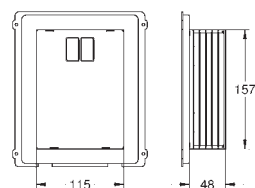

40 949 000

chrom

102,00

Puszka rewizyjna do małych przycisków spłukujących
do montażu ze spłuczką 80 mm