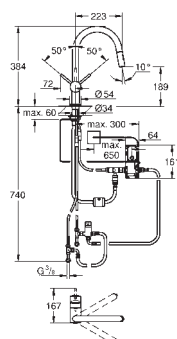

31 358 002	chrom	2 760,00
31 358 DC2	stal nierdzewna	3 580,00

Minta Touch

Elektroniczna jednouchwytywa bateria zlewozmywakowa, DN15

wylewka C

montaż jednootworowy

Touch: uruchomienie przepływu wody przez kontakt ze skórą

zasilanie bateria 6 V

bateria litowa CR-P2

znak CE

zawór magnetyczny

automatyczny wyłącznik bezpieczeństwa po 60 sek. (ustawienie fabryczne)

klasa ochrony IP 44

GROHE StarLight wykończenie chromowane

GROHE SilkMove głowica ceramiczna 46 mm

wyciągana wylewka z dwoma rodzajami strumienia

przełącznik: perlator/ prysznic **SpeedClean**

obrotowa wylewka

kąt obrotu 360°

zabezpieczenie przed przepływem zwrotnym

giętkie węże przyłączeniowe

system szybkiego montażu