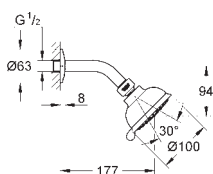

26 089 001

chrom

337,00

Tempesta Rustic 100

Prysznic górny, 4 strumienie

GROHE Rain O², Rain, Massage, Jet
obrotowe złącze kulowe +/- 15°
ramię prysznica z podłączeniem gwintowanym 1/2"
rozeta

GROHE DreamSpray perfekcyjny natrysk

GROHE StarLight wykończenie chromowane

SpeedClean system przeciw osadom wapiennym

wewnętrzny kanał wodny

nadaje się do podgrzewaczy przepływowych