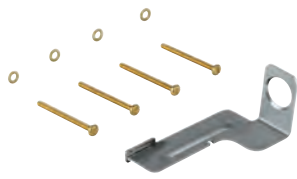

zawór magnetyczny

7 programów wstepnych

znak CE

GROHE ELEKTRONIKA DO WC

Numer katalogowy

Kolor

Cena (PLN)

43 617 000