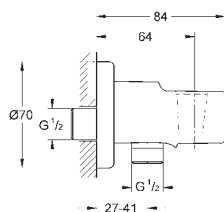

28 628 000 chrom 148,00

Relaxa
Kolanko przyłączeniowe ściennie,
DN 15

z zamocowaniem prysznic ręcznego
gwint zewnętrzny
GROHE StarLight wykończenie chromowane

28 679 000 chrom 243,00

ditto, zabezpieczenie przed przepływem zwrotnym

PRYSZNICE