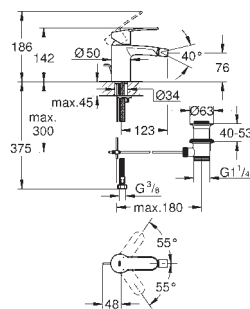

33 565 002

chrom

600,00

Eurostyle Cosmopolitan
Jednouchwytowa bateria bidetowa, DN 15
Rozmiar S

montaż jednotworowy
metalowa dźwignia

GROHE SilkMove głowica ceramiczna 35 mm
regulowany ogranicznik strumienia przepływu
minimalny przepływ 2,5 l/min

GROHE StarLight wykończenie chromowane

GROHE FastFixation system instalacyjny
z pierścieniem centrującym
perlator z przegubem kulowym
zestaw odpływowy z drążkiem pociągającym 1 1/4"
giętkie węże przyłączeniowe
min. rekomendowane ciśnienie 1,0 bar
opcjonalny ogranicznik temperatury (46 375 000)