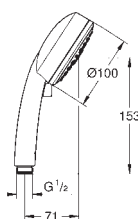

27 574 002

chrom

148,00

Tempesta Cosmopolitan 100

Prysznic ręczny 3 strumienie

GROHE Rain O², Rain, Massage

GROHE EcoJoy, ogranicznik przepływu 9,5 l/min

GROHE DreamSpray perfekcyjny natrysk

GROHE StarLight wykończenie chromowane

SpeedClean system przeciw osadom wapiennym

wewnętrzny kanał wodny

uniwersalny montaż, pasuje do wszystkich

standardowych węży prysznicowych.

nadaje się do podgrzewaczy przepływowych

min. rekomendowane ciśnienie 1,0 bar

27 572 002

chrom

148,00

ditto, bez ogranicznika przepływu