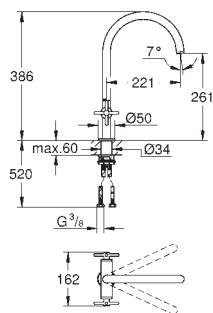

GROHE FastFixation Plus szybka i łatwa instalacja, bez użycia narzędzi

GROHE Zero osobne kanały wodne - brak kontaktu wody z ołowiem i niklem

GROHE ATRIO

Numer katalogowy

Kolor

Cena (PLN)

30 362 000
30 362 DC0
30 362 AL0