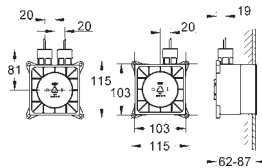

Rainshower F-Series

Zestaw do zabudowy podtynkowej

do użycia z podwójnym modulem świetlnym (36 359 000)

elementy składowe:

- 2 elementy podtynkowe (115 x 115 x 62-87 mm)
- 2 kable przedłużające (długość 5 m)