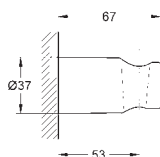

27 056 000

chrom

138,00

Rainshower
Uchwyt prysznicowy ścienny
nieprzystawialny
bez rozety
GROHE StarLight wykończenie chromowane