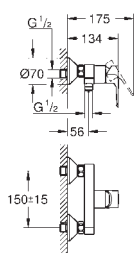

23 764 001

chrom

517,00

BauLoop
Bateria umywalkowa, DN 15
Rozmiar XL

do umywalk wolnostojących
metalowa dźwignia
GROHE Longlife głowica ceramiczna 28 mm
z ogranicznikiem temperatury
GROHE StarLight wykończenie chromowane
GROHE Zero osobne kanały wodne - brak kontaktu wody z ołowiem i niklem
GROHE EcoJoy perlator 5,7 l/min
system szybkiego montażu
bez zestawu odpływowego
giętkie węże przyłączeniowe

nowość