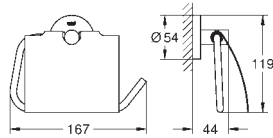

40 367 001	chrom	166,00
40 367 BE1	polished nickel	260,00
40 367 EN1	brushed nickel	264,00
40 367 GL1	cool sunrise	259,00
40 367 GN1	brushed cool sunrise	266,00
40 367 DA1	warm sunset	251,00
40 367 DL1	brushed warm sunset	278,00
40 367 A01	hard graphite	260,00
40 367 AL1	brushed hard graphite	278,00

Essentials

Uchwyt na papier

materiał: metal

z pokrywą

ukryte mocowanie

GROHE StarLight wykończenie chromowane

montaż na wkręty z kołkami (w zestawie)