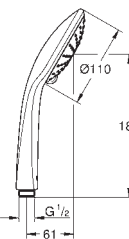

27 238 000

chrom

207,00

Euphoria 110 Duo
Prysznic ręczny 2 strumienie
Rain, SmartRain
GROHE EcoJoy, ogranicznik przepływu 9,5 l/min
GROHE DreamSpray perfekcyjny natrysk
GROHE SprayDimmer (bezstopniowa
redukcja przepływu)
GROHE StarLight wykończenie chromowane
SpeedClean system przeciw osadom wapiennym
wewnętrzny kanał wodny
nadaje się do podgrzewaczy przepływowych
min. rekomendowane ciśnienie 1,0 bar

27 220 000

chrom

194,00

bez ogranicznika przepływu