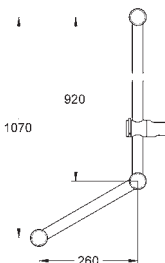

28 587 000

chrom

794,00

Relexa

Drażek prysznicowy, 900 mm

z pokrętłem pokrętło może być montowane lewo- lub prawostronnie z mocowaniami ściennymi (3 szt.) ślizgacz z metalową tuleją regulacja kąta nachylenia za pomocą mechanizmu rastrowego regulacja wysokości za pomocą pokrętła
GROHE StarLight wykończenie chromowane