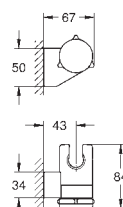

27 595 000

chrom

88,00

Tempesta
Uchwyt prysznicowy ścienny
przystawialny
GROHE StarLight wykończenie chromowane