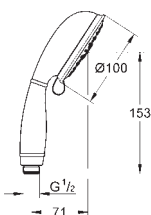

26 370 A00

hard graphite

274,00

26 370 AL0

brushed hard graphite

290,00

Euphoria Cube
Kolanko przyłączeniowe ściennie,
DN 15
z zamocowaniem prysznicznicą ręcznego
gwint zewnętrzny
zabezpieczenie przed przepływem zwrotnym
GROHE StarLight wykończenie chromowane