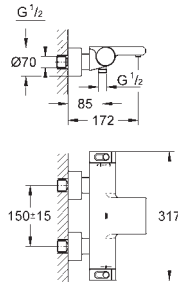

GROHE GROHTHERM 2000

Numer katalogowy

Kolor

Cena (PLN)

34 174 001

chrom

1 680,00

Grotherm 2000

Bateria wannowa z termostatem, DN 15

montaż ścienny

GROHE 100% CoolTouch nienagrzewający się korpus baterii

GROHE StarLight wykończenie chromowane

GROHE Aqua Paddle ergonomiczny kształt uchwytów

GROHE SafeStop blokada na 38°C

GROHE SafeStop Plus w zestawie opcjonalny ogranicznik temperatury 43°C

GROHE TurboStat głowica termostatyczna

zintegrowane odcięcie wody mieszanej

GROHE AquaDimmer Plus zawierający następujące funkcje:

- zintegrowany przycisk **GROHE EcoButton**

- regulacja strumienia przepływu

- przełącznik wanna/prysznic

wyjście prysznicza na dole 1/2"

GROHE XL Waterfall strumień wody

regulator strumienia

wbudowane zawory zwrotne

sitka do zanieczyszczeń

zabezpieczenie przed przepływem zwrotnym

zakryte przyłącza S, rozety z uszczelnieniem

wyposażenie opcjonalne: **GROHE EasyReach** metalowa półka (18 608 001)

GROHE EcoJoy mniejsze zużycie wody

34 176 001

chrom

2 410,00