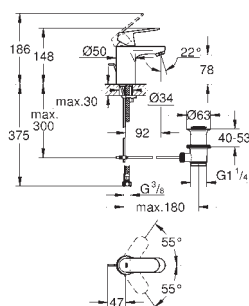

32 825 00E

chrom

502,00

Eurosmart Cosmopolitan
Bateria umywalkowa, DN 15

Rozmiar S

montaż jednootworowy
metalowa dźwignia
GROHE SilkMove głowica ceramiczna 35 mm
regulowany ogranicznik strumienia przepływu
ogranicznik temperatury
GROHE StarLight wykończenie chromowane
GROHE EcoJoy SpeedClean perlator 5.7 l/min
GROHE FastFixation system instalacyjny
z pierścieniem centrującym
zestaw odpływowy z drążkiem pociągającym 1 1/4"
giętkie węże przyłączeniowe
min. rekomendowane ciśnienie 1,0 bar
I klasa głośności według normy DIN 4109