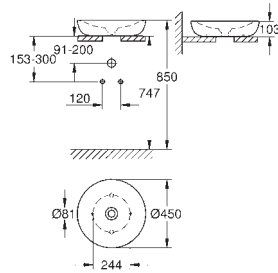

39 609 00H

biel alpejska

1 630,00

Essence
Umywalka nabladowa 45 cm
bez otworu przelewowego

450 x 450 mm
zestaw mocujący w komplecie
z zestawem odpływowym i wyjmowanym korkiem ceramicznym
korek nie zamykany
z ceramiki sanitarnej
PureGuard antybakteryjna, łatwa do czyszczenia powłoka