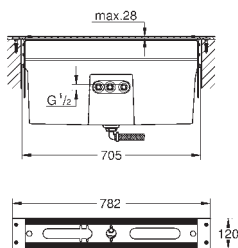

29 037 002		3 380,00

Element montażowo - odwodnieniowy do baterii wannowych
część wewnętrzna podtynkowa do montażu na ławie z płytkami
elementy składowe:
rama konstrukcyjna
kolektor ze zintegrowanym odpływem do kanalizacji
zapewnia wodoszczelność konstrukcji ściany otaczającej element podtynkowy z uszczelnieniem
zaślepki śrub mocujących w kolorze chrom