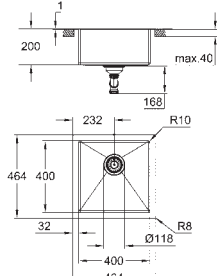

31 578 SD1

stal szlachetna

1 080,00

K700

Zlewozmywak ze stali szlachetnej

model: K700 45-S 46.4/46.4 1.0

typ montażu: wpuszczany w blat i podblatowy

materiał: stal nierdzewna AISI 304 (V2A)

grubość materiału: 1 mm

GROHE StarLight powłoka chromowana

wykończenie: Satin Finish

GROHE Whisper

minimalna długość szafki: 450 mm

wymiary: 464 x 464 mm

1 komora: 400 x 400 x 200 mm

GROHE FastFixation system szybkiego montażu

wycięcie w montażu podblatowym: 402 x 402 mm (R11)

wycięcie w montażu nablutowym: 449 x 449 mm

odpływ: Ø 3.5"/90 mm z sitkiem na odpadki

w komplecie: zestaw odpływowy z syfonem, sitko na odpadki, zestaw montażowy

opcjonalnie: automatyczny odpływ (40 986 SD0)

ilość uchwytów montażowych w zestawie: 8