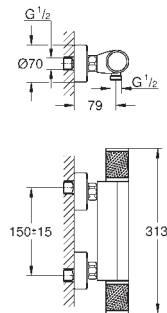

GROHE GROHTHERM 1000 PERFORMANCE

Numer katalogowy

Kolor

Cena (PLN)

34 776 000

chrom

932,00

Grotherm 1000 Performance

Bateria prysznicowa z termostatem, DN 15
montaż ścienny

GROHE CoolTouch nienagrzewający się korpus

GROHE StarLight wykończenie chromowane

GROHE SafeStop blokada na 38°C

GROHE SafeStop Plus w zestawie opcjonalny ogranicznik temperatury 43°C

GROHE TurboStat głowica termostaticzna

GROHE ProGrip uchwyty z radełkowaną strukturą

zintegrowane odcięcie wody mieszanej

GROHE EcoButton przycisk na pokrętle redukujący przepływ wody

głowica ceramiczna 1/2", 180°

wyjscie prysznicza na dole 1/2"

wbudowane zawory zwrotne

sitka do zanieczyszczeń

zabezpieczenie przed przepływem zwrotnym

przyłącza S

metalowa rozeta

GROHE EcoJoy mniejsze zużycie wody