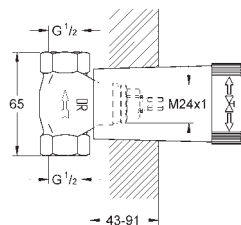

29 032 000

153,00

Element wewnętrzny zaworu podtynkowego, DN 25

zmontowana wstępnie głowica 1/2"
przyłącze gwintowane 1/2"
głębokość zabudowy regulowana bezstopniowo
zakres regulacji 43 - 91 mm
odporny na korozję miedź DR