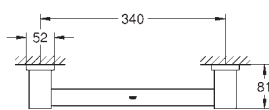

40 514 001
40 514 DC1
40 514 AL1

chrom
stal nierdzewna
brushed hard graphite

349,00
477,00
546,00

Essentials Cube
Uchwyt wannowy
materiał: metal
392 mm (rozstaw otworów 340 mm)
ukryte mocowanie
GROHE StarLight wykończenie chromowane