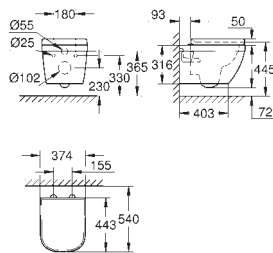

bez kołnierza

objętość spłukiwania 3/5 l

z ceramiki sanitarnej

kompatybilna z deską sedesową 39 330 001 (wolnoopadająca) i 39 331 001

(zwykła)

12 sztuk na palecie

39 703 000

biel alpejska