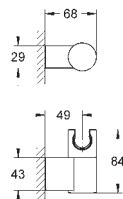

GROHE AKCESORIA PRYSZNICOWE

Numer katalogowy

Kolor

Cena (PLN)

27 055 000

chrom

207,00

Rainshower
Uchwyt prysznicowy ścienny
przystawialny
GROHE StarLight wykończenie chromowane