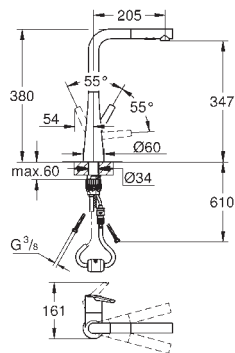

GROHE ZEDRA / ZEDRA SMARTCONTROL / ZEDRA TOUCH

Numer katalogowy

Kolor

Cena (PLN)

32 553 002
32 553 DC2

chrom
stal nierdzewna

1 720,00
2 260,00

Zedra

Jednouchwytowa bateria zlewozmywakowa, DN 15

montaż jednotworowy

GROHE StarLight wykończenie chromowane

GROHE SilkMove głowica ceramiczna 35 mm

GROHE Magnetic Docking łatwe i precyzyjne dokowanie wyciąganej wylewki do pozycji wyjściowej

wyciągana wylewka z dwoma rodzajami strumienia

przełącznik: perlator/ prysznic **SpeedClean**

automatyczne przełączanie na perlator

regulowany ogranicznik strumienia przepływu

obrotowa wylewka

kąt obrotu 360°

zabezpieczenie przed przepływem zwrotnym

giętkie węże przyłączeniowe

GROHE FastFixation Plus szybka i łatwa instalacja, bez użycia narzędzi

GROHE Zero osobne kanały wodne - brak kontaktu wody z ołowiem i niklem