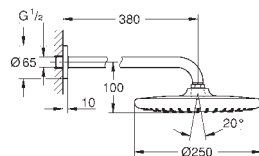

26 668 000

chrom

832,00

ditto, deszczownica z białym wierzchem

nowość

26 664 000

chrom

717,00

Tempesta 250

Deszczownica z przepustem stropowym 142 mm, 1 strumień

elementy składowe:

deszczownica Tempesta 250 (26 662)

1 rodzaj strumienia:

strumień Rain

w pełni chromowana powierzchnia

przepust stropowy 142 mm (28 724)

GROHE EcoJoy, ogranicznik przepływu 9,5 l/min

GROHE DreamSpray perfekcyjny natrysk

GROHE StarLight wykończenie chromowane

SpeedClean system przeciw osadom wapiennym

wewnętrzny kanał wodny

nadaje się do podgrzewaczy przepływowych

min. rekomendowane ciśnienie 1,0 bar