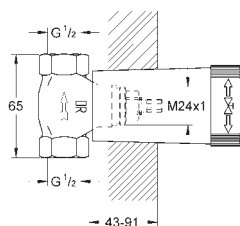

29 032 000

Element wewnętrzny zaworu
podtynkowego, DN 25
zmontowana wstępnie głowica 1/2"
przyłącze gwintowane 1/2"
głębokość zabudowy regulowana bezstopniowo
zakres regulacji 43 - 91 mm
odporny na korozję mosiądz DR

153,00