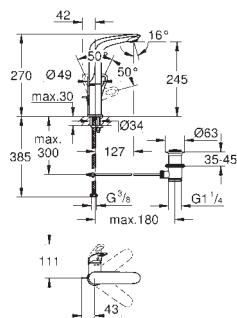

GROHE EUROSTYLE

Numer katalogowy

Kolor

Cena (PLN)

23 569 003
23 569 LS3

chrom
moon white/chrom

855,00
1 110,00

Eurostyle
Bateria umywalkowa, DN 15
Rozmiar L
montaż jednootworowy
metalowa dźwignia
GROHE SilkMove głowica ceramiczna 28 mm
z ogranicznikiem temperatury
GROHE StarLight wykończenie chromowane
GROHE EcoJoy perlator 5,7 l/min
GROHE FastFixation system szybkiego montażu
obrotowa wylewka
kąt obrotu 360°
zestaw odpływowy z drążkiem pociągającym 1 1/4"
giętkie węże przyłączeniowe