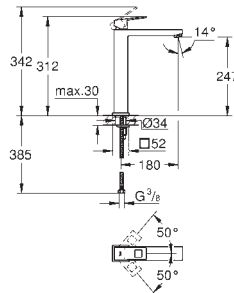

23 406 000

chrom

1 370,00

23 406 DC0

stal nierdzewna

1 780,00

23 406 AL0

brushed hard graphite

2 060,00

Eurocube
Bateria umywalkowa, DN 15
Rozmiar XL

montaż jednotworowy
metalowa dźwignia
do umywalk wolnostojących
GROHE SilkMove głowica ceramiczna 28 mm
ogranicznik temperatury
GROHE StarLight wykończenie chromowane
GROHE EcoJoy SpeedClean perlator 5.7 l/min
GROHE FastFixation Plus system instalacyjny
bez zestawu odpływowego
giętkie węże przyłączeniowe
min. rekomendowane ciśnienie 1,0 bar

36 441 000

chrom

3 240,00

Eurocube E
Umywalkowa bateria elektroniczna na podczerwień 1/2" z
mieszaczem i regulowanym ogranicznikiem temperatury
z czujnikiem podczerwieni do komunikacji dwukierunkowej
do monitorowania, konfigurowania i celów serwisowych
6V bateria litowa, Typ CR-P2
żywność baterii: około 7 lat (150 załączeń/dzień)

GROHE StarLight wykończenie chromowane
strumień laminarny 5,7 l/min
giętkie węże przyłączeniowe
zawór zwrotny
sitka do zanieczyszczeń
ze zintegrowanym elektrozaworem
system szybkiego montażu
wielostopniowy wskaźnik stanu baterii
7 programów wstępnych
• automatyczne spłukiwanie
• dezynfekcja termiczna
• tryb czyszczenia
dodatkowe funkcje i precyzyjne ustawienia za pomocą pilota (36 407 001)
znak CE
I klasa głośności według normy DIN 4109
klasa bezpieczeństwa IP 59K
min. rekomendowane ciśnienie 1,0 bar