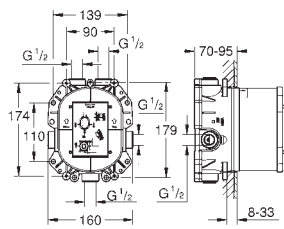

GROHE GROHTHERM SPECIAL

Numer katalogowy

Kolor

Cena (PLN)

29 096 000

chrom

993,00

Grohtherm Special

Bateria centralna z termostatem

do montażu z elementem podtynkowym (zamawiany osobno):

GROHE Rapido T 35 500 000 (zamawiany osobno)

bez elementów do zabudowy podtynkowej

uszczelnienie rozety i trzpienia

zakryte mocowanie

ergonomiczny uchwyt metalowy

pokrętko temperatury z blokadą

bezpieczeństwa

uchwyt z ogranicznikiem temperatury wykonany z metalu

aktywacja dezynfekcji termicznej za pomocą opcjonalnego klucza 47 994 000

GROHE StarLight wykończenie chromowane

GROHE SafetyPlus stała blokada temperatury

35 500 000

1 170,00

GROHE Rapido T podtynkowy element termostatyczny

35 500 000

1 170,00

GROHE Rapido T

Podtynkowy element termostatyczny

do zastosowania z Grohtherm Special

bez elementów do montażu gotowego

zabudowa w ścianie 70mm - 95mm

urządzenie wstępnie zmontowane

GROHE TurboStat głowica termostatyczna

2 wyjścia górne 1/2"

wielkość przepływu 53 l/min. przy

wykorzystaniu wszystkich wyjść

wyjście na dole 1/2" - do stosowania

jedynie z oddzielnym zaworem

odcinającym

prostą instalacją dzięki skrzynce

montażowej

przygotowane otwory montażowe

do suchej i mokrej zabudowy

materiał uszczelniający w komplecie

korpus z mosiądzu

wbudowane zawory zwrotne i sitka do

zanieczyszczeń

GROHE EcoJoy mniejsze zużycie wody

min. rekomendowane ciśnienie 1,0 bar

47 994 000

32,00

Grohtherm Special

Uchwyt zwalniający

odblokowanie temperatury w celu przeprowadzenia

dezynfekcji termicznej

12 051 000

chrom

250,00

Przyłącze S

1/2" x 3/4"

tuleja gwintowana do zakrycia nakrętki łączkowej

i rozety

uszczelnienie przy ścianie

obszar przestawialności 12,5 mm

pasuje do gwintów 1/2"

GROHE StarLight wykończenie chromowane