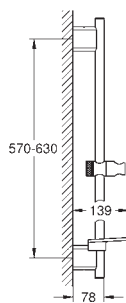

26 602 000

chrom

444,00

Rainshower SmartActive

Drążek prysznicowy, 600 mm

z uchwytami ściennymi

regulowany i przesuwany uchwyt

system GROHE FastFixation (regulowana

odległość pomiędzy uchwytami drążka dla

dostosowania do istniejących otworów)

GROHE TileFix regulacja głębokości na górnym i dolnym uchwycie

półka GROHE EasyReach

GROHE StarLight wykończenie chromowane