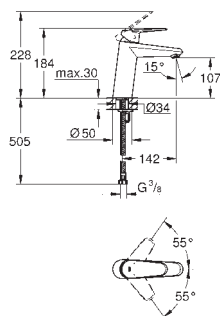

GROHE EURODISC COSMOPOLITAN

Numer katalogowy

Kolor

Cena (PLN)

23 449 002

chrom

830,00

Eurodisc Cosmopolitan
Bateria umywalkowa, DN 15
Rozmiar M

montaż jednocierowowy
metalowa dźwignia
GROHE SilkMove głowica ceramiczna 35 mm
regulowany ogranicznik strumienia przepływu
minimalny przepływ 2,5 l/min
GROHE StarLight wykończenie chromowane
GROHE EcoJoy perlator 5,7 l/min
GROHE FastFixation system szybkiego montażu
bez zestawu odpływowego
giętkie węże przyłączeniowe
min. rekomendowane ciśnienie 1,0 bar