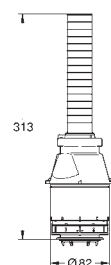

43 486 000

97,00

Serwozawór odpływowy