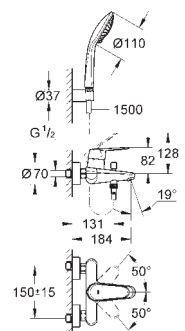

33 395 002

chrom

1 130,00

Eurodisc Cosmopolitan

Jednouchwytywa bateria wannowa

montaż ścienny

metalowa dźwignia

GROHE SilkMove głowica ceramiczna 46 mm

GROHE StarLight wykończenie chromowane

regulowany ogranicznik strumienia przepływu

minimalny przepływ 2,5 l/min

przełącznik: wanna/prysznic

perlator

zintegrowany zawór zwrotny w wyjściu prysznica 1/2"

przyłącza S

zabezpieczenie przed przepływem zwrotnym

opcjonalnie ogranicznik temperatury

(46 308 000)

I klasa głośności według normy DIN 4109

z zestawem prysznicowym

elementy składowe:

prysznic ręczny Euphoria 110 Champagne (27 222)

uchwyt ścienny (27 056 000)

wąż prysznicowy Relaxflex 1500 mm (28 151 001)