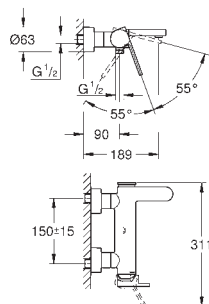

33 553 003	chrom	1 370,00
33 553 DC3	stal nierdzewna	1 890,00
33 553 AL3	brushed hard graphite	2 150,00

GROHE Plus
Jednouchwytowa bateria wannowa
montaż ścienny
metalowa dźwignia
GROHE SilkMove głowica ceramiczna 35 mm z ogranicznikiem temperatury
GROHE StarLight wykończenie chromowane
przełącznik: wanna/prysznic
perlator
wyjście prysznic 1/2"
zintegrowany zawór zwrotny
zakryte przyłącza S
zabezpieczenie przed przepływem zwrotnym
min. rekomendowane ciśnienie 1,0 bar