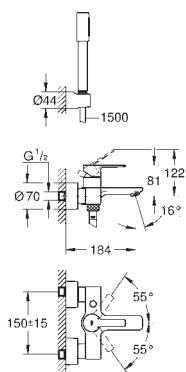

33 850 001	chrom	1 630,00

Lineare

Jednouchwytywa bateria wannowa

montaż ścienny
metalowa dźwignia
GROHE SilkMove głowica ceramiczna 35 mm z ogranicznikiem temperatury
GROHE StarLight wykończenie chromowane
przełącznik: wanna/prysznic
perlator
wyjście prysznica 1/2"
zintegrowany zawór zwrotny
zakryte przyłącza S
zabezpieczenie przed przepływem zwrotnym
z zestawem prysznicowym
elementy składowe:
prysznic ręczny Sena Stick (26 465 xxx)
uchwyt prysznicowy Tempesta Cosmopolitan 100 (27 594 000)
Silverflex wąż prysznicowy 1500 mm (28 364 000)
min. rekomendowane ciśnienie 1,0 bar