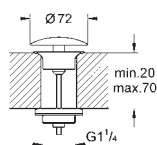

65 808 000

chrom

231,00

zawór odpływowy 1 1/4"
do umywalki bez systemu przelewowego
wyjmowana zatyczka
korek nie zamykany
GROHE StarLight wykończenie chromowane