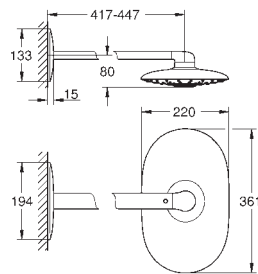

GROHE DESZCZOWNICE

Numer katalogowy

Kolor

Cena (PLN)

26 254 000

chrom

2 970,00

Rainshower Duo 360

Deszczownica z ramieniem 450 mm, 2 strumienie

elementy składowe:

Rainshower Duo 360 deszczownica

chromowana tarcza deszczownicy

2 rodzaje strumieni

rodzaje strumieni: GROHE PureRain/GROHE Rain O² spray* i TrioMassage

ramię prysznicowe 450 mm

GROHE DreamSpray perfekcyjny natrysk

GROHE StarLight wykończenie chromowane

SpeedClean system przeciw osadom wapiennym

wewnętrzny kanał wodny

montaż z elementem podtynkowym 26 264 001 (zamawiany osobno)

* do wyboru przy pierwszej instalacji; ustawienie fabryczne: strumień GROHE PureRain