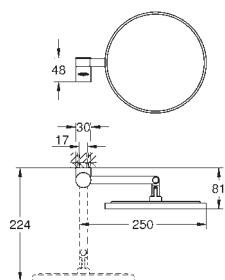

41 077 000	chrom	782,00
41 077 DC0	stal nierdzewna	1 100,00
41 077 BE0	polished nickel	1 170,00
41 077 EN0	brushed nickel	1 250,00
41 077 GL0	cool sunrise	1 240,00
41 077 GN0	brushed cool sunrise	1 250,00
41 077 DA0	warm sunset	1 170,00
41 077 DL0	brushed warm sunset	1 320,00
41 077 A00	hard graphite	1 170,00
41 077 AL0	brushed hard graphite	1 320,00

Selection

Lusterko

materiał: szkło / metal

bez oświetlenia

powiększenie: x7

ukryte mocowanie

GROHE StarLight wykończenie chromowane