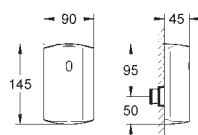

37 751 001

chrom

2 160,00

Tectron

Elektronika przebrojeniowa

z czujnikiem podczerwieni do komunikacji dwukierunkowej do monitorowania, konfigurowania i celów serwisowych 6V bateria litowa, Typ CR-P2

żywołność baterii: około 7 lat (150 załączeń/dzień)

instalacja natynkowa

do automatu spłukującego pisuarowego

podtynkowego (37 017)

obudowa metalowa 145 x 90 x 45 mm

zawór magnetyczny z sitkiem do

zanieczyszczeń

wielostopniowy wskaźnik stanu baterii

7 programów wstępnych

• automatyczne spłukiwanie

• tryb czyszczenia

• wstępne spłukiwanie włącz/wyłącz

• dodatkowe funkcje i precyzyjne ustawienia za pomocą pilota (36 407 001)

regulowany czas spłukiwania (opcjonalnie ustawienie ręczne)

znak CE