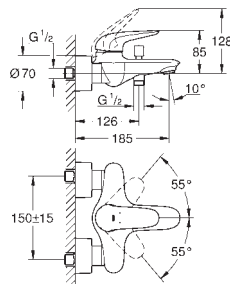

23 726 003
23 726 LS3

chrom
moon white/chrom

707,00
919,00

Eurostyle

Jednouchwytowa bateria wannowa

montaż ścienny

pełna, metalowa dźwignia

GROHE SilkMove głowica ceramiczna 35 mm z ogranicznikiem temperatury

GROHE StarLight wykończenie chromowane

regulowany ogranicznik strumienia przepływu

przełącznik: wanna/prysznic

perlator

wyjście prysznic 1/2" ze zintegrowanym zaworem zwrotnym

zakryte przyłącza S

zabezpieczenie przed przepływem zwrotnym