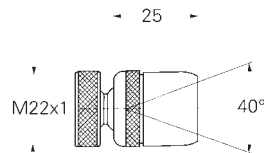

13 925 000

chrom

92,00

Perlator z przegubem kulowym

gwint wewnętrzny
M 22 x 1
klasa przepływu A
13,5 - 15,0 l/min przy 3 bar
GROHE StarLight powłoka chromowana
gwint wewnętrzny