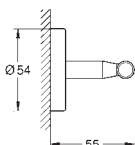

40 461 001

chrom

63,00

BauCosmopolitan
Haczyk na płaszczyznę kąpielowy
materiał: metal
ukryte mocowanie
GROHE StarLight wykończenie chromowane
montaż na wkręty z kołkami (w zestawie)