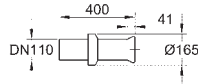

39 453 000

Przyłącze WC
poziome
320 mm od ściany

151,00