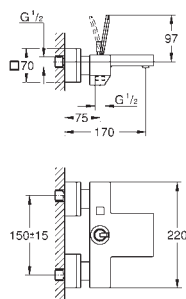

GROHE EUROCUBE JOY

Numer katalogowy

Kolor

Cena (PLN)

23 666 000

chrom

1 610,00

Eurocube Joy

Jednouchwytowa bateria wannowa

montaż ścienny

metalowa dźwignia

GROHE FeatherControl głowica typu Joystick

GROHE XL Waterfall strumień wody

zintegrowany zawór zwrotny w wyjściu prysznica 1/2"

przyłącza S

zabezpieczenie przed przepływem zwrotnym