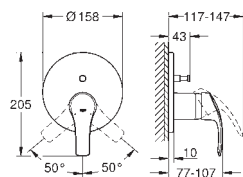

24 043 002

chrom

585,00

Eurosmart

Jednouchwytowa bateria do obsługi dwóch wyjść wody

do montażu z elementem podtynkowym (zamawiany osobno):

GROHE Rapido SmartBox 35 600 000

GROHE SilkMove głowica ceramiczna 46 mm

GROHE StarLight wykończenie chromowane

GROHE FastFixation rozeta ścienna (z uszczelnieniem, zakryte mocowania)

metalowa rozeta ścienna, regulacja 6°

metalowa dźwignia

automatyczny przełącznik: wanna/ prysznic

wydajność przepływu:

wyjście: B = 27 l/min, wyjście: C = 27 l/min

element montażowy zamawiany osobno

35 600 000

367,00

GROHE Rapido SmartBox uniwersalny element podtynkowy