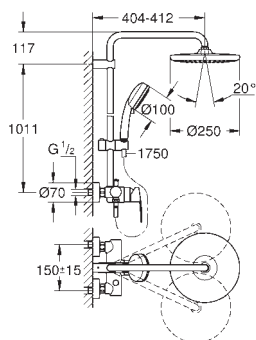

Tempesta Cosmopolitan System 210

System wannowo-prysznicowy z termostatem do montażu ściennego

elementy składowe:

poziome obrotowe ramię 390 mm

termostat Grohtherm 1000 Cosmopolitan z Aquadimmerem

przełącznik: deszczownica/ prysznic ręczny

deszczownica Tempesta 210 (26 408 000)

rodzaj strumienia: Rain

z przegubem kulowym

kąt obrotu $\pm 15^\circ$

wylewka wannowa

oddzielny przełącznik do słuchawki prysznicowej

prysznic ręczny Tempesta Cosmopolitan 100 (27 571 002)

2 rodzaje strumieni

Rain, Jet

regulowany uchwyt prysznica

wąż prysznicowy Rotaflex 1750 mm (28 410 001)

GROHE TurboStat głowica termostatyczna

GROHE SafeStop blokada na 38°C

GROHE SafeStop Plus w zestawie opcjonalny ogranicznik temperatury 43°C

GROHE DreamSpray perfekcyjny natrysk

GROHE StarLight wykończenie chromowane

SpeedClean system przeciw osadom wapiennym

wewnętrzny kanał wodny

Twistfree system zapobiegający skręcaniu węża prysznicowego

przystosowany do podgrzewaczy

przepływowych o mocy min. 18 kW

min. przepływ 7 l/min.

nowość