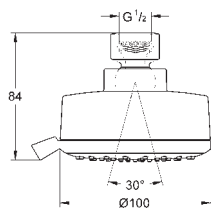

GROHE DESZCZOWNICE

Numer katalogowy

Kolor

Cena (PLN)

27 591 001

chrom

278,00

Tempesta Cosmopolitan 100

Prysznic górny, 4 strumienie

GROHE Rain O², Rain, Massage, Jet
obrotowe złącze kulowe +/- 15°
gwint przyłącza 1/2"

GROHE EcoJoy, ogranicznik przepływu 9,5 l/min

GROHE DreamSpray perfekcyjny natrysk

GROHE StarLight wykończenie chromowane

SpeedClean system przeciw osadom wapiennym

wewnętrzny kanał wodny

nadaje się do podgrzewaczy przepływowych

min. rekomendowane ciśnienie 1,0 bar

26 051 001

chrom

222,00