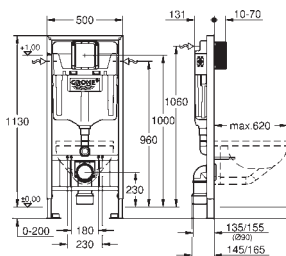

39 750 001

884,00

Rapid SL

Zestaw 2 w 1 do WC, wysokość zabudowy 1,13 m uniwersalna sfluczka do WC, 6 - 9 l

elementy składowe:

Rapid SL do WC ściennego (38 528 001)

Rapid SL kątownik ścienny (38 558 00M)

w zestawie puszka rewizyjna do małych przycisków sflukujących (40 911 000)

38 897 000

1 600,00

Rapid SL

Stelaż podtynkowy do WC, z pionowym wzmocnieniem misek ustępowych z niską częścią przylgową; wysokość instalacji 1,13 m

z pionowym wzmocnieniem misek ustępowych z niską częścią przylgową uniwersalna sfluczka do WC, 6 - 9 l

do montażu przyściennego lub montażu

w ścianie szkieletowej

rama stalowa, powlekana proszkowo, samonośna

do suchej zabudowy, kompletny montaż wstępny

ustalone przyłącza do obiektu

z szybką regulacją i blokadą wysokości

materiał mocujący

kontrola TÜV

2 sworznie mocujące WC

mocowanie ceramiki

rozstaw śrub 180/230 mm

kolanko odpływowe z polietylenu Ø 90 mm

regulacja głębokości zabudowy

kształtka redukcyjna Ø 90/110 mm

zestaw dopływowy i odpływowy

sfluczka GD2, 6-9 l z następującymi funkcjami:

ustawienie fabryczne 6l i 3l

pneumatyczny zawór odpływowy z 3 funkcjami:

2-pojemn., Start/Stop lub bez przerywania

przyłącze wodne z lewej / prawej lub od tyłu

armatura I klasy głośności

izolowana przeciwroszeniowo

przyłącze wodne 1/2" z wbudowanym zaworem kątowym i przyłączem

do instalacji puszkii rewizyjno - ochronnej nie są wymagane narzędzia

do montażu pionowego i poziomego

do instalacji wymagane kątowniki ścienne Rapid SL 38 558 00M (zamawiane osobno)

do montażu małych przycisków sflukujących niezbędna jest mała puszka rewizyjna 40 911 000 (zamawiana osobno)