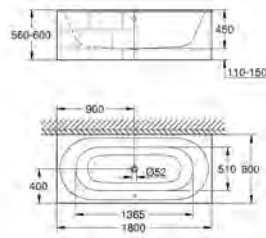

(zamawiane osobno)

39 620 00H

biel alpejska

5 810,00

Essence

Wanna

do zabudowy

180 x 80 cm