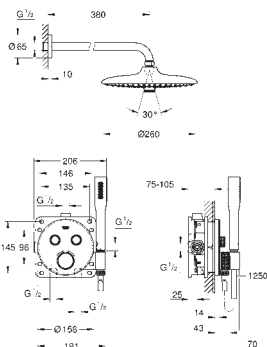

34 744 000

chrom

4 300,00

Grotherm SmartControl

Podtynkowy zestaw prysznicowy

elementy składowe:

bateria termostaticzna do obsługi dwóch wyjść wody, ze zintegrowanym

przyłączem i uchwytem prysznicowym

Grotherm SmartControl

(29 120 000)

GROHE Rapido SmartBox 35 600 000

deszczownica z trzema rodzajami strumieni Euphoria 260 (26 458 000) z

ramieniem prysznicowym 380 mm

prysznic ręczny **Euphoria Cosmopolitan Stick** (27 400)

Silverflex wąż prysznicowy 1250 mm (28 362)