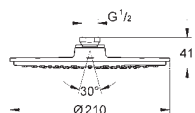

Rainshower Cosmopolitan 210

Prysznic górny, jednostrumieniowy

strumień Rain

minimalne ciśnienie 0,5 bar

Ø 210 mm

materiał: metal

z przegubem kulowym

kąt obrotu ± 15°

gwint przyłącza 1/2"

GROHE EcoJoy ogranicznik przepływu 5,7 l/min

GROHE StarLight wykończenie chromowane

SpeedClean system przeciw osadom wapiennym

nadaje się do podgrzewaczy przepływowych

min. rekomendowane ciśnienie 1,0 bar

do zastosowania z ramieniem :

28 384, 28 497 lub 28 576

28 368 000

chrom

1 740,00

ditto, bez ogranicznika przepływu

28 373 000

chrom

1 630,00

ditto, ogranicznik przepływu 9,5 l/min

28 368 LS0

moon white/chrom

2 030,00