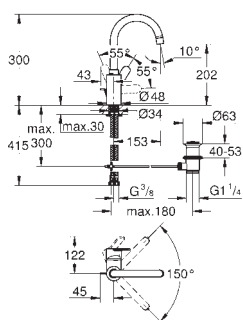

23 043 003

chrom

794,00

Eurostyle Cosmopolitan
Bateria umywalkowa, DN 15
Rozmiar L

montaż jednootworowy
metalowa dźwignia
zakryte mocowanie dźwigni
GROHE SilkMove głowica ceramiczna 35 mm
regulowany ogranicznik strumienia przepływu
GROHE StarLight wykończenie chromowane
GROHE Zero osobne kanały wodne - brak kontaktu wody z ołowiem i niklem
GROHE FastFixation system szybkiego montażu
perlator
obrotowa wylewka
z ogranicznikiem ruchu
zestaw odpływowy z drążkiem pociągającym 1 1/4"
giętkie węże przyłączeniowe
min. rekomendowane ciśnienie 1,0 bar