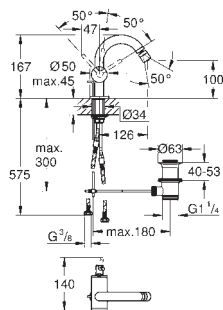

32 108 003	chrom	2 020,00
32 108 DC3	stal nierdzewna	2 840,00
32 108 GL3	cool sunrise	3 030,00
32 108 DA3	warm sunset	3 030,00
32 108 AL3	brushed hard graphite	3 240,00

Atrio
Jednouchwytowa bateria bidetowa, DN 15
Rozmiar M
montaż jednootworowy
GROHE SilkMove głowica ceramiczna 28 mm
z ogranicznikiem temperatury
GROHE StarLight wykończenie chromowane
system szybkiego montażu
perlator z przegubem kulowym
zestaw odpływowy z drążkiem pociągającym 1 1/4"
giętkie węże przyłączeniowe