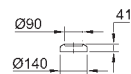

49 532 000

Rozeta
do 39 457 000

49,00