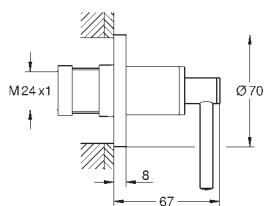

19 088 003

chrom

417,00

19 088 DC3

stal nierdzewna

573,00

19 088 GL3

cool sunrise

625,00

19 088 DA3

warm sunset

625,00

19 088 AL3

brushed hard graphite

655,00

Atrio

Element zewnętrzny zaworu

podtynkowego

do montażu z 35 028 000 lub 29 032 000 (zamawiane osobno)

GROHE StarLight wykończenie chromowane

głębokość zabudowy regulowana bezstopniowo

20-80 mm

rozeta z uszczelnieniem ściennym,

przykręcana

z jednoramiennym uchwytem