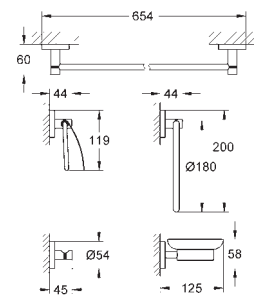

40 344 001

chrom

668,00

Essentials

Zestaw akcesoriów łazienkowych 5 w 1

materiał: szkło / metal

elementy składowe:

wieszak na ręcznik (40 365 001)

wieszak na ręcznik 600 mm (40 366 001)

wieszak (40 364 001)

uchwyt na papier (40 367 001)

mydelniczka z uchwytem (40 444 001)

ukryte mocowanie

GROHE StarLight wykończenie chromowane

montaż na wkręty z kołkami (w zestawie)