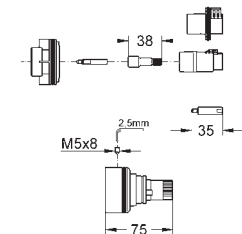

47 780 000

693,00

Rapido T

Zestaw przedłużek 27,5 mm
do Rapido T 35 500 000
do montażu podtynkowego z 36 458 000 lub 36 459 000 (zamawiane osobno)
do użycia z termostatem centralnym lub prysznicową baterią termostatyczną