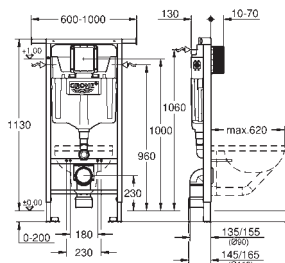

38 588 001

1 790,00

Rapid SL

Stelaż podtynkowy do WC, do szybów instalacyjnych; wysokość 1,13 uniwersalna spłuczka do WC, 6 - 9 l

do szybów instalacyjnych

szerokość 800 - 1100 mm
rama stalowa, powlekana proszkowo, samonośna
do suchej zabudowy, kompletny montaż wstępny
ustalone przyłącza do obiektu
z szybką regulacją i blokadą wysokości
materiał mocujący
2 sworznie mocujące WC
mocowanie ceramiki
rozstaw śrub 180/230 mm
kolanko odpływowe z polietylenu Ø 90 mm
regulacja głębokości zabudowy
kształtka redukcyjna Ø 90/110 mm
zestaw dopływowy i odpływowy

spłuczka GD2, 6-9 l z następującymi funkcjami:

ustawienie fabryczne 6l i 3l
pneumatyczny zawór odpływowy z 3 funkcjami:
2-pojemn., Start/Stop lub bez przerywania
przyłącze wodne z lewej / prawej lub od tyłu
armatura I klasy głośności
izolowana przeciwroszeniowo
przyłącze wodne 1/2" z wbudowanym zaworem kątowym i przyłączem
do instalacji puszk rewizyjno - ochronnej nie są wymagane narzędzia
do montażu pionowego i poziomego

do montażu małych przycisków spłukujących niezbędna jest mała puszka rewizyjna 40 911 000 (zamawiana osobno)

38 994 000

1 500,00