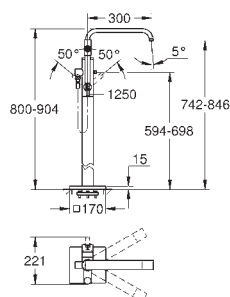

Numer katalogowy

Kolor

Cena (PLN)

32 754 002

chrom

9 580,00

Allure

Wolnostojąca bateria wannowa

do montażu z elementem podtynkowym (zamawiany osobno):
45 984 001

element montażowy zamawiany osobno

GROHE SilkMove głowica ceramiczna 46 mm

GROHE StarLight wykończenie chromowane

przełącznik: wanna/prysznic

obrotowa wylewka z perlatozem

i ogranicznikiem obrotu

wysięg 300 mm

zintegrowany zawór zwrotny w wyjściu prysznica 1/2"

z zamocowaniem prysznica

Sena słuchawka prysznicowa 6.6 l/min (26 465 ...)

zabezpieczenie przed przepływem zwrotnym

min. rekomendowane ciśnienie 1,0 bar

wąż prysznicowy 49"