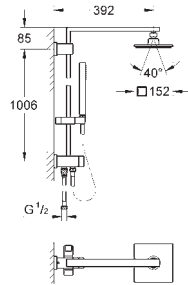

GROHE EUPHORIA SYSTEMY PRYSZNICOWE

Numer katalogowy

Kolor

Cena (PLN)

27 696 000

chrom

3 150,00

Euphoria Cube System 150

System prysznicowy z przełącznikiem do montażu ściennego

elementy składowe:

poziome ramię prysznica 400 mm

przełącznik pomiędzy prysznicem górnym

a prysznicem ręcznym

deszczownica Euphoria Cube 152 mm x 152 mm

rodzaj strumienia: Rain

z przegubem kulowym

o kącie obrotu $\pm 20^\circ$

Euphoria Cube Stick prysznic ręczny (27 698 000)

regulowany uchwyt prysznica

Silverflex wąż prysznicowy 1750 mm (28 388)

Silverflex, wąż prysznicowy o długości 800 mm

podłączenie wody do baterii lub kolanka przyłączeniowego za pomocą

metalowego węża o długości 800 mm, z gwintem 1/2" (28 144 000)

GROHE DreamSpray perfekcyjny natrysk

GROHE StarLight wykończenie chromowane

SpeedClean system przeciw osadom wapiennym

Twistfree system zapobiegający skręcaniu węża prysznicowego

przepływowych o mocy min. 18 kW

min. przepływ 7 l/min.