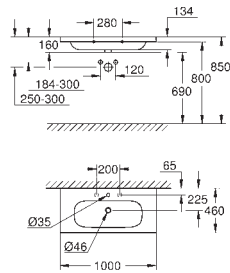

39 585 00H

biel alpejska

1 890,00

Euro Ceramic

Umywalka naszafkowa 100 cm

montaż ścienny

z 1 otworem na baterię, 2 otwory wstępnie przygotowane
z otworem przelewowym

1000 x 460 mm