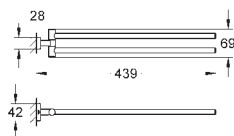

40 624 001	chrom	327,00
40 624 DC1	stal nierdzewna	447,00
40 624 AL1	brushed hard graphite	511,00

Essentials Cube Wieszak na ręcznik

materiał: metal
2 ramiona, obrotowe
długość 439 mm
ukryte mocowanie
GROHE StarLight wykończenie chromowane