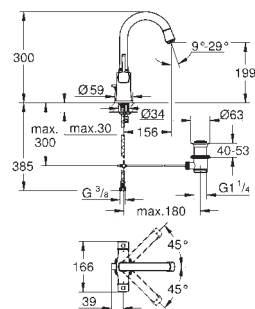

21 107 000
21 107 IGO

chrom
chrom / złoty

2 060,00
2 670,00

Grandera
Bateria umywalkowa, DN 15
Rozmiar L
montaż jednocorowowy
zawory wody ciepłej/zimnej z głowicami ceramicznymi 1/2", 90°
GROHE StarLight wykończenie chromowane
GROHE EcoJoy mniejsze zużycie wody
perlator z GROHE AquaGuide 5.7 l/min
obrotowa wylewka
zestaw odpływowy z drążkiem pociągającym 1 1/4"
giętkie węże przyłączeniowe
min. rekomendowane ciśnienie 1,0 bar