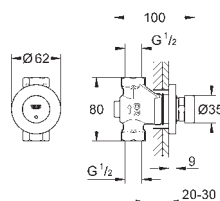

36 268 000

chrom

457,00

Euroeco Cosmopolitan T Samozamykający zawór przelotowy, DN 15

do wbudowy w ścianę z elementem
do wbudowy podtynkowej

do wody zimnej lub zmieszanej
oznakowanie niebieskie/czerwone

GROHE StarLight wykończenie chromowane
3 warianty regulacji czasu przepływu: krótki - średni - długi
(ustawienie fabryczne: średni) ok. 7, 15, 30 sekund (zależny od ciśnienia)
min. rekomendowane ciśnienie 1,0 bar