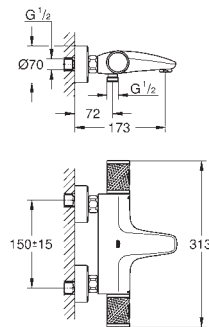

głowica ceramiczna 1/2", 180°

wyjscie prysznicza na dole 1/2"

wbudowane zawory zwrotne

sitka do zanieczyszczeń

zabezpieczenie przed przepływem zwrotnym

przyłącza S

metalowa rozeta

GROHE EcoJoy mniejsze zużycie wody