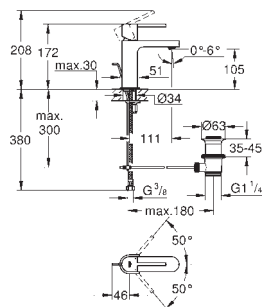

Numer katalogowy

Kolor

Cena (PLN)

32 612 003
32 612 DC3
32 612 AL3

chrom
stal nierdzewna
brushed hard graphite

913,00
1 260,00
1 440,00

GROHE Plus

Bateria umywalkowa, DN 15

Rozmiar S

montaż jednootworowy

metalowa dźwignia

GROHE SilkMove głowica ceramiczna 28 mm

z ogranicznikiem temperatury

GROHE StarLight wykończenie chromowane

GROHE EcoJoy SpeedClean perlator 5.7 l/min

GROHE AquaGuide regulowany perlator

GROHE FastFixation Plus system instalacyjny

zestaw odpływowy z drążkiem pociągającym 1 1/4"

giętkie węże przyłączeniowe