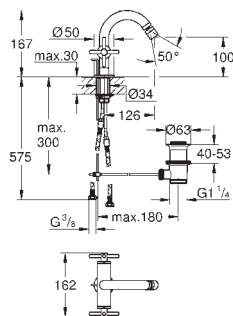

Numer katalogowy

Kolor

Cena (PLN)

24 027 003	chrom	2 030,00
24 027 DC3	stal nierdzewna	2 830,00
24 027 GL3	cool sunrise	3 030,00
24 027 DA3	warm sunset	3 030,00
24 027 AL3	brushed hard graphite	3 240,00

Atrio
Jednootworowa bateria bidetowa, DN 15

Rozmiar M

głowice ceramiczne 1/2", 90°

GROHE StarLight wykończenie chromowane

system szybkiego montażu

perlator z przegubem kulowym

wylewka U

zestaw odpływowy z drążkiem pociąganim 1 1/4"

giętkie węże przyłączeniowe

z pokrętkami krzyżakowymi

W zestawie zawarte dwa różne komplety zaślepek. Komplet z oznaczeniem „H” i „C” oraz komplet bez oznakowania.