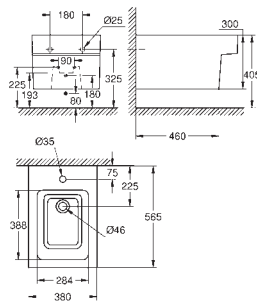

Deska sedesowa wolnoopadająca

z pokrywą
szybki montaż - bez narzędzi
demontowalna
materiał: Duroplast
zestaw mocujący w komplecie
kompatybilna ze wszystkimi miskami Cube Ceramic

39 486 00H

biel alpejska

1 670,00