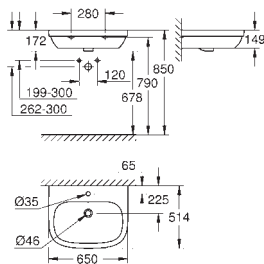

39 323 000

biel alpejska

428,00

39 323 00H

biel alpejska

657,00

Euro Ceramic

Umywalka wisząca 65 cm

montaż ścienny

z 1 otworem na baterię

z otworem przelewowym

650 x 515 mm

z ceramiki sanitarnej

opcjonalnie: **PureGuard** antybakteryjna, łatwa do czyszczenia powłoka (00H)

18 sztuk na palecie