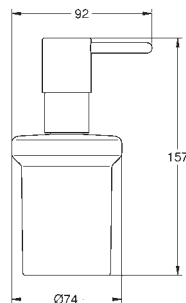

40 394 001	chrom	108,00

Essentials Dozownik

materiał: szkło / metal
pojemność 160 ml
pasuje do uchwytów:
Essentials (40 369 xx1)
Essentials Cube (40 508 000)
Bau Cosmopolitan (40 585)
Essentials Authentic (40 652)
GROHE StarLight wykończenie chromowane