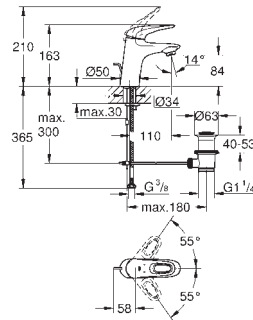

33 558 003
33 558 LS3

chrom
moon white/chrom

545,00
712,00

Eurostyle
Bateria umywalkowa, DN 15
Rozmiar S
montaż jednocentrowy
metalowa dźwignia
GROHE SilkMove głowica ceramiczna 35 mm
regulowany ogranicznik strumienia przepływu
z ogranicznikiem temperatury
GROHE StarLight wykończenie chromowane
GROHE EcoJoy perlator 5,7 l/min
GROHE FastFixation system szybkiego montażu
zestaw odpływowy z drążkiem pociągającym 1 1/4"
giętkie węże przyłączeniowe