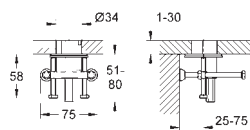

GROHE EUROSMART COSMOPOLITAN T

Numer katalogowy

Kolor

Cena (PLN)

36 276 000

513,00

Zabezpieczenie przed skręcaniem

zamocowanie chroniące przed wandalizmem
pasujące do jednootworowych baterii
Eurosmart Cosmopolitan E/Eurosmart Cosmopolitan T

36 133 000

chrom

110,00