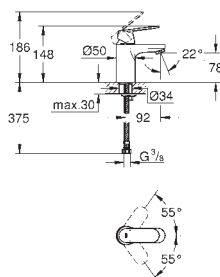

23 925 000

chrom

425,00

Eurosmart Cosmopolitan
Bateria umywalkowa, DN 15

Rozmiar S

montaż jednootworowy
metalowa dźwignia
GROHE SilkMove głowica ceramiczna 35 mm
regulowany ogranicznik strumienia przepływu
minimalny przepływ 2,5 l/min
GROHE StarLight wykończenie chromowane
GROHE FastFixation system instalacyjny
z pierścieniem centrującym
GROHE EcoJoy perlator 5,7 l/min
z korkiem push-open 1 1/4"
giętkie węże przyłączeniowe
opcjonalny ogranicznik temperatury (46 375 000)
I klasa głośności według normy DIN 4109