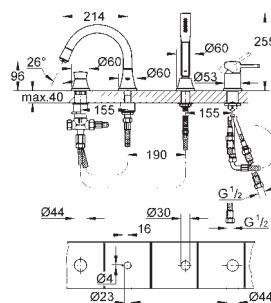

19 936 000	chrom	5 280,00
19 936 IGO	chrom / złoty	6 880,00

Grandera
4-otworowa bateria wannowa
GROHE SilkMove głowica ceramiczna 46 mm
GROHE StarLight wykończenie chromowane
elementy składowe:
mocowanie wylewki
element obsługi mieszacza jednouchwytywego
wylewka wannowa z perlatozem i przełącznikiem wanna/prysznic
prysznic ręczny Grandera 7,6 l
metalowy wąż prysznicowy
giętkie węże przyłączeniowe
przyłącze węża prysznicowego
zabezpieczenie przed przepływem zwrotnym
opcjonalny montaż z 29 037 000 (zamawiany osobno)
min. rekomendowane ciśnienie 1,0 bar