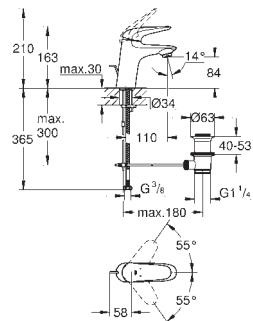

23 708 003

chrom

546,00

Eurostyle
Bateria umywalkowa, DN 15
Rozmiar S
montaż jednocentrowy
pełna, metalowa dźwignia
GROHE SilkMove głowica ceramiczna 35 mm
regulowany ogranicznik strumienia przepływu
z ogranicznikiem temperatury
GROHE StarLight wykończenie chromowane
GROHE EcoJoy perlator 5,7 l/min
GROHE FastFixation system szybkiego montażu
zestaw odpływowy z drążkiem pociągającym 1 1/4"
giętkie węże przyłączeniowe