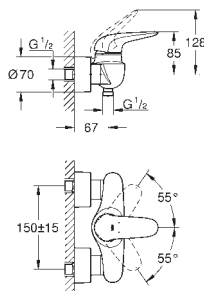

23 722 003
23 722 LS3

chrom
moon white/chrom

577,00
748,00

Eurostyle

Jednouchwytowa bateria prysznicowa

montaż ścienny

pełna, metalowa dźwignia

GROHE SilkMove głowica ceramiczna 35 mm z ogranicznikiem temperatury

GROHE StarLight wykończenie chromowane

regulowany ogranicznik strumienia przepływu

wyjście prysznic 1/2" ze zintegrowanym zaworem zwrotnym

zakryte przyłącza S

metalowa rozeta ścienna

zabezpieczenie przed przepływem zwrotnym