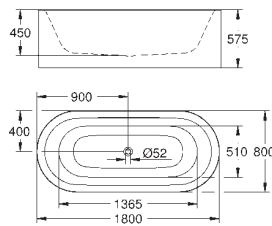

39 611 000

biel alpejska

28 900,00

Essence

Wanna

wolnostojąca

180 x 80 cm

wysokość 57,5 cm

pojemność całkowita 240 l

pojemność użytkowa 170 l

bez otworu przelewowego

sanitarna stal tytanowa

wymagany zestaw odpływowo: 49 113 000 / SH0 (zamawiany osobno)

wymagane podłączenie zasilania sieciowego do instalacji zestawu odpływowo

przelewowego 49 113 000/SH0

w zestawie mata wygłuszająca