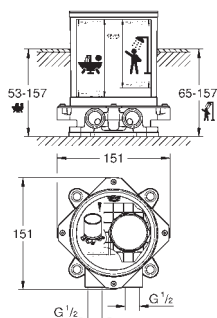

45 984 001		2 060,00

Element montażowy

do wolnostojących baterii i wylewek wannowych oraz systemów prysznicowych

bez elementów do montażu gotowego

plyta montażowa z regulacją w zakresie 360 ° w poziomie i 3 ° w pionie

głębokość montażu dla baterii i wylewek wannowych 53-157 mm, tolerancja

montażowa 104 mm

głębokość montażu dla systemów prysznicowych 65-157 mm, tolerancja

montażowa 92 mm

przyłącze wody 1/2"

przyłącze do płukania

podkładka

materiał mocujący