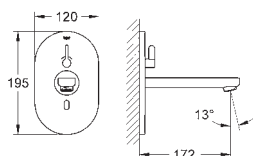

36 315 000

chrom

2 170,00

Eurosmart Cosmopolitan E

Elektroniczna bateria umywalkowa na podczerwień, z mieszaczem i

regulowanym ogranicznikiem temperatury

z czujnikiem podczerwieni do komunikacji dwukierunkowej

do monitorowania, konfigurowania i celów serwisowych

z transformatorem 100-230 V AC, 50-60 Hz, 6 V DC

regulator strumienia laminarnego 9 l/min

rozeta chromowana

wylewka

wysięg wylewki 170 mm

7 programów wstępnych

• automatyczne spłukiwanie

• dezynfekcja termiczna

• tryb czyszczenia

• dodatkowe funkcje i precyzyjne ustawienia za pomocą pilota (36 407 001)

do puszek podtynkowej:

36 339 001

znak CE

I klasa głośności według normy DIN 4109