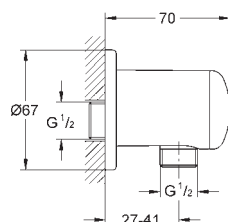

28 671 000

chrom

144,00

Relaxa
Kolanko przyłączeniowe ściennie,
DN 15
gwint zewnętrzny
pasujący do pryszniców ręcznych :
Tempesta Duo (28 419)
Duo (28 261)
Tempesta Trio (28 421)
Trio (28 578)
GROHE StarLight wykończenie chromowane