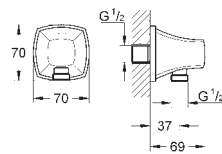

27 970 000
27 970 IGO

chrom
chrom / złoty

610,00
800,00

Grandera

Kolanko przyłączeniowe ścienne, DN 15

materiał: metal

gwint zewnętrzny

zabezpieczenie przed przepływem zwrotnym

GROHE StarLight wykończenie chromowane