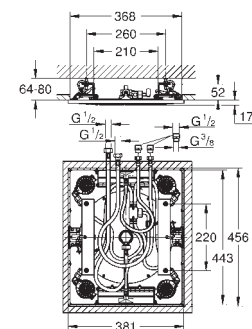

Rainshower F-Series 15"

Deszczownica sufitowa 3 strumienie

strumienie Rain, Bokoma Spray, Kaskada

wymiary: 381 mm szer. x 17 mm wys. x 456 mm dł.

materiał: metal

GROHE DreamSpray perfekcyjny natrysk

GROHE StarLight wykończenie chromowane

szeroki strumień GROHE XL Waterfall

SpeedClean system przeciw osadom wapiennym

przepływy przy ciśnieniu 3 bar:

1 x Rain 300 mm: ok. 20 l/min

1 x Kaskada; 20 l/min

2 x Kaskada; 32 l/min

4 x Bokoma Spray : 20 l/min

sterowanie deszczownicą przez 4 dopływy wody

27 938 001

chrom

14 800,00

Rainshower F-Series 15"

Deszczownica 3 strumieniowa

strumienie Rain, Bokoma Spray, Kaskada

wymiary: 381 mm (szerokość) x 62 mm (wysokość) x 678 mm (głębokość)

materiał: metal

GROHE DreamSpray perfekcyjny natrysk

GROHE StarLight wykończenie chromowane

szeroki strumień GROHE XL Waterfall

SpeedClean system przeciw osadom wapiennym

przepływy przy ciśnieniu 3 bar:

1 x Rain 300 mm: ok. 20 l/min

1 x Kaskada; 20 l/min

2 x Kaskada; 32 l/min

4 x Bokoma Spray : 20 l/min

wymaga elementu montażowego 26 042 000 (zamawiany osobno)

sterowanie deszczownicą przez 4 dopływy wody