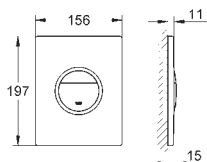

GROHE PRZYCISKI SPŁUKUJĄCE DO WC

Numer katalogowy

Kolor

Cena (PLN)

38 809 000

chrom

2 810,00

Nova Cosmopolitan Light Przycisk uruchamiający

do uruchomienia 2-pojemnościowego
lub Start/Stop

zewnętrzne podświetlenie przycisku
z diodami LED w kolorach niebieskim,
czerwonym, żółtym, białym

Indywidualne ustawienie koloru, przycisk on/off
Indywidualne ustawienia czasu
podświetlenia

3 m kabel podłączeniowy
transformator do montażu zewnętrznego
napięcie przyłączeniowe 230 V AC

50/60 Hz, 2,0 VA, produkt zawiera wbudowane lampy LED, które nie są
wymienne

klasa energetyczna: A +
znak CE

do pneumatycznego zaworu
spłukującego AV1

montaż pionowy i poziomy, 156 x 197 mm, z ABS

GROHE StarLight wykończenie chromowane

GROHE EcoJoy mniejsze zużycie wody

do zastosowania z Rapid SL i Uniset ze spłuczką GD2

do zastosowania z Rapid SLX należy zamówić puszkę rewizyjną 66 791 000
(zamawiany osobno)