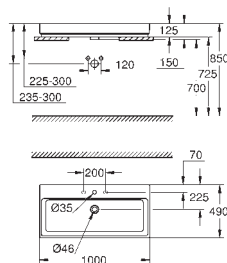

z ceramiki sanitarnej

PureGuard antybakteryjna, łatwa do czyszczenia powłoka

18 sztuk na palecie

39 475 00H

biel alpejska

2 360,00

Cube Ceramic

Umywalka nablátowa 100 cm