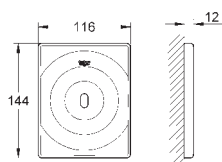

37 337 001

chrom

2 500,00

Tectron Surf

Elektronika na podczerwień do pisuaru

z czujnikiem podczerwi do komunikacji dwukierunkowej do monitorowania, konfigurowania i celów serwisowych 6V bateria litowa, Typ CR-P2

żywoćnoć baterii: około 7 lat (150 załączeń/dzień)

głowica z elektrozaworem i filtrem zanieczyszczeń

przycisk uruchamiający 116 x 144 mm

ciśnienie przepływu min 0,5 bar

ciśnienie robocze max. 10 bar

sterowanie na podczerwień

wielostopniowy wskaźnik stanu baterii

7 programów wstępnych

- automatyczne s płukiwanie

- tryb czyszczenia

- wstępne s płukiwanie włz/wyłz

• dodatkowe funkcje i precyzyjne ustawienia za pomoc pilota (36 407 001)

regulowany czas s płukiwania (opcjonalnie ustawienie rzczne)

do montażu gotowego z

do Rapido U lub Rapido UMB

znak CE