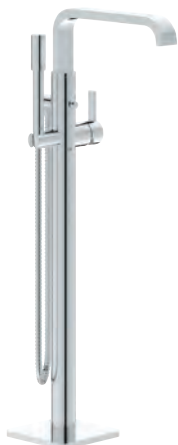

Numer katalogowy

Kolor

Cena (PLN)

32 754 002

chrom

9 580,00

Allure

Wolnostojąca bateria wannowa

do montażu z elementem podtynkowym (zamawiany osobno):
45 984 001

element montażowy zamawiany osobno

GROHE SilkMove głowica ceramiczna 46 mm

GROHE StarLight wykończenie chromowane

przełącznik: wanna/prysznic

obrotowa wylewka z perlatozem

i ogranicznikiem obrotu

wysięg 300 mm

zintegrowany zawór zwrotny w wyjściu prysznica 1/2"

z zamocowaniem prysznica

Sena słuchawka prysznicowa 6.6 l/min (26 465 ...)

zabezpieczenie przed przepływem zwrotnym

min. rekomendowane ciśnienie 1,0 bar

wąż prysznicowy 49"