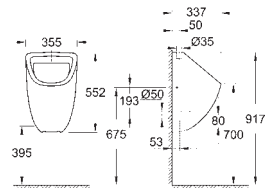

39 439 000

biel alpejska

847,00

Bau Ceramic
Pisuar
podłączenie wody z góry
objętość splukiwania 1l
zestaw mocujący w komplecie
z ceramiki sanitarnej
do montażu należy zamówić syfon pisuarowy 39 732 000 (odpływ poziomy) lub
39 733 000 (odpływ pionowy), zamawiany osobno
16 sztuk na palecie