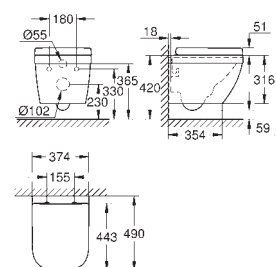

opcjonalnie: **PureGuard** antybakteryjna, łatwa do czyszczenia powłoka (00H)

kompatybilna z deską sedesową 39 330 001 (wolnoopadająca) i 39 331 001

(zwykła)

16 sztuk na palecie

39 693 000

biel alpejska

1 630,00