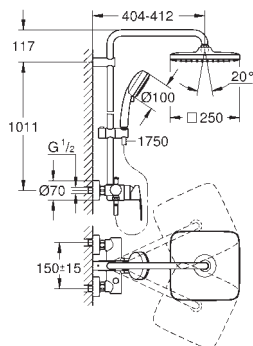

GROHE TEMPESTA SYSTEMY PRYSZNICOWE

Numer katalogowy

Kolor

Cena (PLN)

nowość

26 692 000

chrom

1 730,00

Tempesta Cosmopolitan System 250 Cube System prysznicowy z jednouchwytową baterią ścienną

elementy składowe:

poziome obrotowe ramię 390 mm
natynkowa jednouchwytowa bateria prysznicowa z przełącznikiem
przełącznik: deszczownica/ prysznic ręczny
deszczownica Tempesta 250 Cube (26 685)

rodzaj strumienia:

strumień Rain

biały wierzch deszczownicy

z przegubem kulowym

kąt obrotu $\pm 10^\circ$

GROHE EcoJoy, ogranicznik przepływu 9,5 l/min

prysznic ręczny Tempesta Cosmopolitan 100 (27 571 002)

2 rodzaje strumieni

Rain, Jet

GROHE EcoJoy ogranicznik przepływu 5,7 l/min

regulowany uchwyt prysznica

wąż prysznicowy Rotaflex 1750 mm (28 410 001)

GROHE EcoJoy mniejsze zużycie wody

GROHE SilkMove głowica ceramiczna 46 mm

GROHE DreamSpray perfekcyjny natrysk

GROHE StarLight wykończenie chromowane

SpeedClean system przeciw osadom wapiennym

wewnętrzny kanał wodny

Twistfree system zapobiegający skręcaniu węża prysznicowego

przystosowany do podgrzewaczy

przepływowych o mocy min. 18 kW

min. przepływ 7 l/min.

min. rekomendowane ciśnienie 1,0 bar

PRYSZNICE