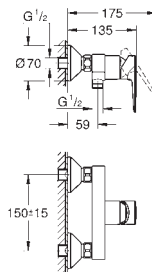

36 451 000

chrom

975,00

Bau Cosmopolitan E
Elektryczna bateria na podczerwień z mieszaczem i ogranicznikiem temperatury

z czujnikiem podczerwieni do komunikacji dwukierunkowej
do monitorowania, konfigurowania i celów serwisowych

6V bateria litowa, Typ CR-P2

żywność baterii: około 7 lat (150 załączeń/dzień)

GROHE StarLight wykończenie chromowane

GROHE EcoJoy perlator 5,7 l/min

GROHE Zero osobne kanały wodne - brak kontaktu wody z ołowiem i niklem

korpus wykonany z polimeru kompozytowego

giętkie węże przyłączeniowe

zawór zwrotny

sitka do zanieczyszczeń

ze zintegrowanym elektrozworem

bateria zewnętrzna

system szybkiego montażu

wielostopniowy wskaźnik stanu baterii

7 programów wstępnych

- automatyczne spłukiwanie

- dezynfekcja termiczna

- tryb czyszczenia

• dodatkowe funkcje i precyzyjne ustawienia za pomocą pilota (36 407 001)

znak CE

I klasa głośności według normy DIN 4109

klasa bezpieczeństwa IP 5

nowość