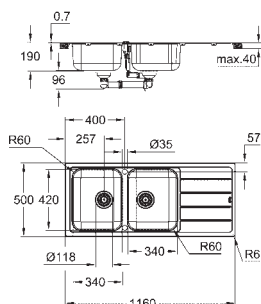

31 588 SD1

Dostępność 3. kwartał stal szlachetna

1 220,00

K500

Zlewozmywak ze stali szlachetnej

model: K500 80-S 116/50 2.0 odwracalny

typ montażu: wpuszczany w blat

materiał: stal nierdzewna AISI 304 (V2A)

grubość materiału: 0,7 mm

GROHE StarLight powłoka chromowana

wykończenie: Satin Finish

GROHE Whisper

minimalna długość szafki: 800 mm

wymiary: 1160 x 500 mm

1 komora: 340 x 420 x 190 mm

2 komora: 340 x 420 x 190 mm

GROHE FastFixation system szybkiego montażu

montaż zlewozmywaka możliwy z lewej lub z prawej strony

wycięcie: 1140 x 480 mm

wycięte otwory: 2 x 35 mm

odpływ: Ø 3,5"/90 mm z koszyczkiem na odpady i automatycznym opróżnianiem

w komplecie: automatyczny zestaw odpływowy z syfonem, sitko na odpadki,

zestaw montażowy

opcjonalnie: automatyczny odpływ (40 986 SD0)