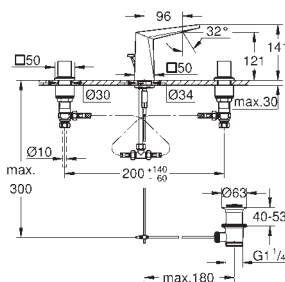

GROHE ALLURE BRILLIANT

Numer katalogowy

Kolor

Cena (PLN)

20 342 000
20 342 DC0
20 342 AL0

chrom
stal nierdzewna
brushed hard graphite

3 360,00
4 390,00
5 000,00

Allure Brilliant
Trzyotworowa bateria umywalkowa 1/2"
Rozmiar S

głowice ceramiczne 1/2", 90°
GROHE EcoJoy ogranicznik przepływu 5,0 l/min
niska wylewka ze zintegrowanym perlatozem
zestaw odpływowi z drążkiem pociągającym 1 1/4"
elastyczne węże łączące pomiędzy elementem środkowym a zaworami bocznymi
min. rekomendowane ciśnienie 1,0 bar