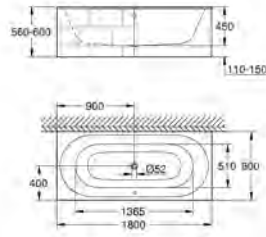

39 619 000

biel alpejska

6 110,00

Essence

Wanna

do zabudowy

180 x 80 cm

wysokość łączna 45 cm

pojemność całkowita 240 l

pojemność użytkowa 170 l

antypoślizgowa powłoka AntiSlip

z otworem przelewowym

sanitarna stal tytanowa

pasuje do Talento (28 943 000 + 19 025 000) oraz

Talentofil (28 991 000 + 19 952 000)

rekomendowana instalacja z zestawem Poresta (17156511)

rekomendowana instalacja z zestawem (SW 80026)

w zestawie mata wygłuszająca

wymagane nóżki do wanny 49 115 000 i system uszczelniający 49 114 000

(zamawiane osobno)