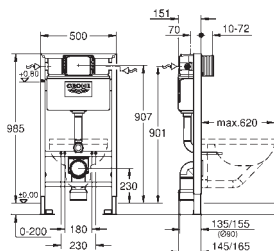

38 525 001

1 440,00

Rapid SL

Stelaż podtynkowy do WC, wysokość instalacji 1 m ze spłuczką do WC 6 - 9 l

do montażu przyściennego lub montażu w ścianie szkieletowej
rama stalowa, powlekana proszkowo, samonośna do suchej zabudowy, kompletny montaż wstępny
ustalone przyłącza do obiektu
z szybką regulacją i blokadą wysokości
materiał mocujący
kontrola TÜV
2 sworznie mocujące WC
mocowanie ceramiki
do ceramiki WC o małej powierzchni (< 205 mm)
niezbędny jest zestaw adaptacyjny 38 779 000
rozstaw śrub 180/230 mm
kolanko odpływowe z polietylenu Ø 90 mm
regulacja głębokości zabudowy
kształtka redukcyjna Ø 90/110 mm
zestaw dopływowy i odpływowy

Zbiornik spłukujący o pojemności 6-9 l, zawiera:

pneumatyczny zawór odpływowy z 3 funkcjami:
2-pojemn., Start/Stop lub bez przerywania
uruchamianie z przodu lub z góry
przyłącze wodne z lewej / prawej lub od tyłu
armatura I klasy głośności
izolowana przeciwwroszeniowo
przyłącze wodne 1/2" z wbudowanym zaworem kątowym i przyłączem skracana puszka rewizyjno-ochronna

do instalacji wymagane kątowniki ścienne Rapid SL 38 558 00M (zamawiane osobno)

w celu montażu małych przycisków spłukujących należy zamówić puszkę rewizyjną 40 950 000 (zamawiany osobno)

38 526 000

1 540,00

Rapid SL

Stelaż podtynkowy do WC, wysokość instalacji 0,82 m ze spłuczką do WC 6 - 9 l

do montażu przyściennego lub montażu w ścianie szkieletowej
rama stalowa, powlekana proszkowo, samonośna do suchej zabudowy, kompletny montaż wstępny
ustalone przyłącza do obiektu
z szybką regulacją i blokadą wysokości
materiał mocujący
kontrola TÜV
2 sworznie mocujące WC
mocowanie ceramiki
rozstaw śrub 180/230 mm
PP - kolano odpływowe Ø 90 mm
regulacja głębokości zabudowy
kształtka redukcyjna Ø 90/110 mm
zestaw dopływowy i odpływowy