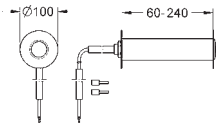

GROHE PRZYCISKI SPŁUKUJĄCE DO WC

Numer katalogowy

Kolor

Cena (PLN)

43 977 000

chrom

981,00

Uruchamianie pneumatyczne

GROHE StarLight wykończenie chromowane
ręczne - uruchamianie zdalne dla **instytucji**
przycisk z rozetą $\varnothing$ 100 mm
dla grubości ścian 80 - 240 mm
blokada uruchamiania
wąż pneumatyczny 1,50 m