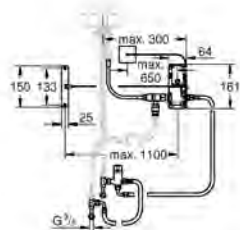

GROHE FOOTCONTROL

Numer katalogowy

Kolor

Cena (PLN)

30 309 000

1 590,00

FootControl

Zestaw do przezbrowienia

Foot Control: uruchamianie strumienia wody przez kontakt czujnika ze stopą

zasilanie bateria 6 V

bateria litowa CR-P2

znak CE

zawór magnetyczny

automatyczny wyłącznik bezpieczeństwa po 60 sek. (ustawienie fabryczne)

klasa ochrony IP 44

nadaje się do wszystkich baterii kuchennych GROHE z wyciąganą wylewką, z wyjątkiem baterii kuchennych SmartControl

nie kompatybilny z bateriami do otwartych term bezciśnieniowych (32 555 000, 31 397 000, 32 511 000, 31 127 002, 33 984 002, 31 180 000, 30 194 000/DC0, 31 179 000, 31 132 001)