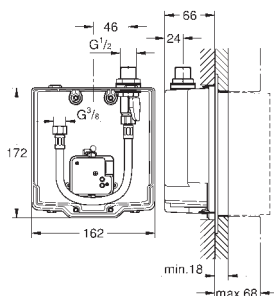

36 337 001

550,00

Euroeco Cosmopolitan E

Puszka do zabudowy podtynkowej,

DN 15

zabudowa w ścianie

przyłącze do wody zimnej lub wstępnie zmieszanej

pasuje do produktów na podczerwień do montażu gotowego

blokada wstępna

przyłącze do zasilania zewnętrznego

pasuje do:

36 410 000, 36 334 SD0, 36 335 SD0, 36 273 000

zapewnia wodoszczelność konstrukcji ściany otaczającej element podtynkowy z uszczelnieniem