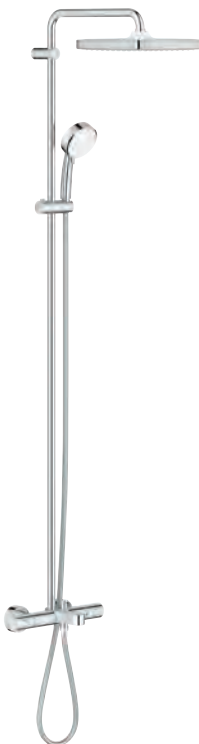

Tempesta Cosmopolitan System 250

System wannowo-prysznicowy z termostatem do montażu ściennego

elementy składowe:

poziome obrotowe ramię 390 mm

termostat natynkowy z funkcją Aquadimmer

przełącznik: deszczownica/ prysznic ręczny

deszczownica Tempesta 250 (26 666)

rodzaj strumienia:

strumień Rain

biały wierzch deszczownicy

z przegubem kulowym

kąt obrotu $\pm 10^\circ$

GROHE EcoJoy, ogranicznik przepływu 9,5 l/min

wylewka wannowa

oddzielny przełącznik do słuchawki prysznicowej

prysznic ręczny Tempesta Cosmopolitan 100 (27 571 002)

2 rodzaje strumieni

Rain, Jet

GROHE EcoJoy ogranicznik przepływu 5,7 l/min

regulowany uchwyt prysznica

wąż prysznicowy Rotaflex 1750 mm (28 410 001)

GROHE EcoJoy mniejsze zużycie wody

GROHE TurboStat głowica termostatyczna

GROHE SafeStop blokada na 38°C

GROHE SafeStop Plus w zestawie opcjonalny ogranicznik temperatury 43°C

GROHE DreamSpray perfekcyjny natrysk

GROHE StarLight wykończenie chromowane

SpeedClean system przeciw osadom wapiennym

wewnętrzny kanał wodny

Twistfree system zapobiegający skręcaniu węża prysznicowego

przystosowany do podgrzewaczy

przepływowych o mocy min. 18 kW

min. przepływ 7 l/min.

min. rekomendowane ciśnienie 1,0 bar

PRYSZNICE

nowość