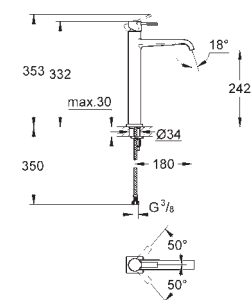

23 403 000

chrom

3 340,00

Allure

Bateria umywalkowa, DN 15

Rozmiar XL

montaż jednootworowy

metalowa dźwignia

do umywalk wolnostojących

GROHE SilkMove głowica ceramiczna 28 mm

GROHE StarLight wykończenie chromowane

GROHE EcoJoy ogranicznik przepływu 6,0 l/min.

GROHE FastFixation Plus system instalacyjny

bez zestawu odpływowego

wyśięg wylewki 180 mm

giętkie węże przyłączeniowe

ogranicznik temperatury

min. rekomendowane ciśnienie 1,0 bar