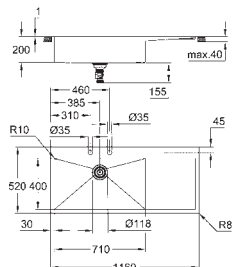

31 581 SD1 Dostępność 3. kwartał stal szlachetna 4 320,00

K1000

Zlewozmywak ze stali szlachetnej

model: K1000 80-S 116/52 1.0 lewostronny

typ montażu: wpuszczany w blat

materiał: stal nierdzewna AISI 304 (V2A)

grubość materiału: 1 mm

GROHE StarLight powłoka chromowana

wykończenie: Satin Finish

GROHE Whisper

minimalna długość szafki: 800 mm

wymiary: 1160 x 520 mm

1 komora: 710 x 400 mm

promień zewnętrzny: R3, promień wewnętrzny komory: R10

GROHE FastFixation system szybkiego montażu

zlewozmywak montowany po lewej

wycięcie: 1145 x 505 mm

odpływ: Ø 3,5"/90 mm z koszyczkiem na odpady i automatycznym opróżnianiem

w komplecie: automatyczny zestaw odpływowy z syfonem, sitko na odpadki,

zestaw montażowy

opcjonalnie: automatyczny odpływ (40 986 SD0)

ilość uchwytów montażowych w zestawie: 10