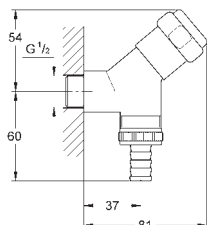

41 010 000

chrom

128,00

WAS zawór przyłączeniowy 1/2”

montaż ścienny

głowica samosmarująca 1/2” w odcinającym przyłączy węża

zawór zwrotny typu EB

zabezpieczenie przed przepływem zwrotnym

GROHE StarLight powłoka chromowana

41 015 000

chrom

183,00

1/2” z zaworem napowietrzającym