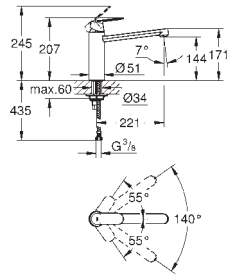

obrotowa wylewka

kąt obrotu 150°

giętkie węże przyłączeniowe

GROHE FastFixation system szybkiego montażu

GROHE EUROSMART COSMOPOLITAN

Numer katalogowy

Kolor

Cena (PLN)