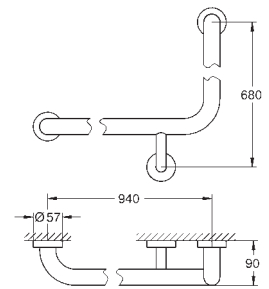

Essentials

Uchwyt wannowy

materiał: metal

657 mm (rozstaw otworów 600 mm)

ukryte mocowanie

GROHE StarLight wykończenie chromowane

montaż na wkręty z kołkami (zawarte w zestawie)

40 797 001	chrom	907,00
------------	-------	--------