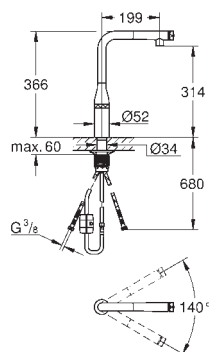

31 615 000	chrom	2 140,00
31 615 DC0	stal nierdzewna	2 780,00
31 615 BE0	polished nickel	2 990,00
31 615 EN0	brushed nickel	3 210,00
31 615 GL0	cool sunrise	2 990,00
31 615 GN0	brushed cool sunrise	3 210,00
31 615 DA0	warm sunset	2 990,00
31 615 DL0	brushed warm sunset	3 210,00
31 615 A00	hard graphite	2 990,00
31 615 AL0	brushed hard graphite	3 210,00

Essence SmartControl

Bateria zlewozmywakowa z funkcją SmartControl

montaż jednootworowy

GROHE StarLight wykończenie chromowane
wyciągana wylewka ze strumieniem laminarnym
metalowa główka natrysku

GROHE Magnetic Docking łatwe i precyzyjne dokowanie wyciąganej wylewki do pozycji wyjściowej
przełącznik SmartControl, regulacja przepływu wody: od oszczędnego strumienia EcoJoy do pełnego przepływu Full Flow
regulacja temperatury wody za pomocą obracanego pierścienia na korpusie baterii

obrotowa wylewka
kąt obrotu 140°

zabezpieczenie przed przepływem zwrotnym

giętkie węże przyłączeniowe

GROHE FastFixation Plus szybka i łatwa instalacja, bez użycia narzędzi

GROHE Zero osobne kanały wodne - brak kontaktu wody z ołowiem i niklem