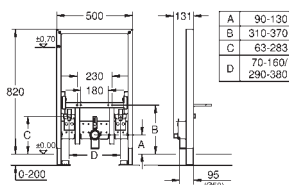

do instalacji wymagane kątowniki ścienne Rapid SL 38 558 00M
(zamawiane osobno)

GROHE RAPID SL DO UMYWALEK I BIDETÓW

Numer katalogowy

Kolor

Cena (PLN)

38 543 000

1 320,00

Rapid SL