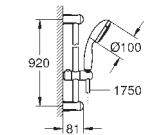

Grotherm 1000

Bateria prysznicowa z termostatem, DN 15 z zestawem prysznicowym

elementy składowe:

Grotherm 1000 termostaticzna bateria prysznicowa

(34 143 003)

Tempesta II zestaw prysznicowy z drążkiem 900 mm (27 646 001)

min. rekomendowane ciśnienie 1,0 bar

34 151 004

chrom

1 180,00