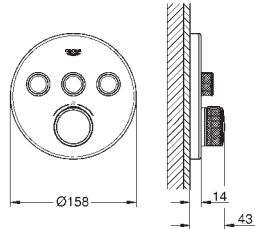

GROHE GROHTHERM SMARTCONTROL

Numer katalogowy

Kolor

Cena (PLN)

29 904 LSO

moon white

3 240,00

Grotherm SmartControl

Bateria termostaticzna do obsługi trzech wyjść wody do montażu z elementem podtynkowym (zamawiany osobno):

GROHE Rapido SmartBox 35 600 000

metalowa rozeta ścienna z **GROHE FastFixation** (zakryte uszczelnienie rozety i mocowania trzpienia), regulacja 6°

GROHE StarLight powłoka chromowana

przełącznik SmartControl, regulacja przepływu wody: od oszczędnego strumienia EcoJoy do pełnego przepływu Full Flow

wymienne symbole: wanna, prysznic, deszczownica, dysze

GROHE TurboStat głowica termostaticzna

GROHE ProGrip uchwyty z radełkowaną strukturą

GROHE SafeStop blokada na 38°C

GROHE SafeStop Plus w zestawie opcjonalny ogranicznik temperatury 43°C / 46°C

wbudowane zawory zwrotne i sitka do

zanieczyszczeń

możliwość używania kilku wyjść wody jednocześnie

biała rozeta ze szkła akrylowego

element montażowy zamawiany osobno

wydajność przepływu:

wyjście A = 23 l/min

wyjście B = 27 l/min

wyjście C = 23 l/min

wyjście A + B = 33 l/min

wyjście A + B + C = 36 l/min

35 600 000

367,00

GROHE Rapido SmartBox uniwersalny element podtynkowy

29 152 LSO

moon white

2 020,00