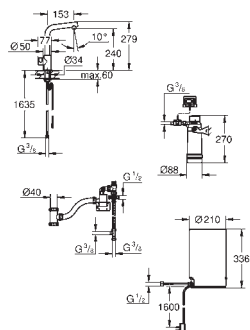

30 339 001
30 339 DC1

chrom
stal nierdzewna

6 830,00
7 850,00

GROHE Red Mono

Zawór sztorcowy i bojler w rozmiarze M

elementy składowe:

GROHE Red Mono zawór sztorcowy

montaż jednocierowoty

wylewka L

GROHE ChildLock przycisk uruchamiający wrzącą wodę

Certyfikowane przez TÜV, potrójne, elektroniczne zabezpieczenie przed przypadkowym uruchomieniem

GROHE StarLight wykończenie chromowane

izolowana wylewka

kąt obrotu 150°

przyłącze do podgrzewacza GROHE Red

GROHE Red bojler w rozmiarze M

podgrzewacz pojemnościowy do wody gorącej

3 litry wrzącej wody 100° C

całkowita pojemność 4 litry

wymagane ciśnienie: 1-7 bar

z elastycznym przewodem przyłączeniowym i odpływem do wrzącej wody znak CE

napięcie zasilania 230 V 50 Hz

pobór mocy 2100W

pobór mocy w spoczynku 15W

klasa energetyczna A

filtr GROHE Red w zestawie

dla ochrony kotła przed osadzaniem się kamienia

wydajność 600 L w 20° dKH

5-fazowy proces filtracji

jednostka pomiaru natężenia przepływu w zestawie