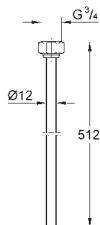

41 133 000

chrom

185,00

Eggemann
WAS rura przyłączeniowa 3/4"
złącze śrubowe 3/4"
przekrój rurki przyłączeniowej 12 mm
GROHE StarLight wykończenie chromowane