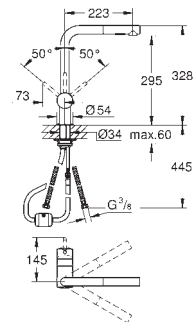

zintegrowany zawór zwrotny

zabezpieczenie przed przepływem zwrotnym

giętkie węże przyłączeniowe

system szybkiego montażu

30 274 000	chrom	1 490,00
30 274 DC0	stal nierdzewna	1 930,00
30 274 DA0	warm sunset	1 980,00
30 274 DL0	brushed warm sunset	2 120,00
30 274 A00	hard graphite	1 980,00
30 274 AL0	brushed hard graphite	2 120,00