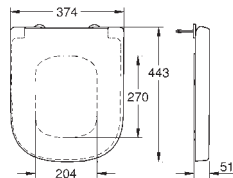

39 331 001

biel alpejska

295,00

Euro Ceramic
Deska sedesowa

z pokrywą
szybki montaż - bez narzędzi
demontowalna
materiał: Duroplast
zestaw mocujący w komplecie
deska pasuje do wszystkich misek WC GROHE Euro Ceramic