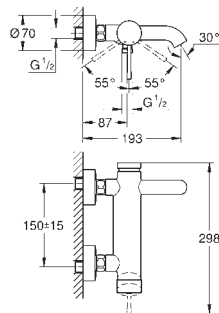

33 624 001	chrom	988,00
33 624 DC1	stal nierdzewna	1 330,00
33 624 BE1	polished nickel	1 430,00
33 624 EN1	brushed nickel	1 520,00
33 624 GL1	cool sunrise	1 430,00
33 624 GN1	brushed cool sunrise	1 520,00
33 624 DA1	warm sunset	1 430,00
33 624 DL1	brushed warm sunset	1 520,00
33 624 A01	hard graphite	1 430,00
33 624 AL1	brushed hard graphite	1 520,00

Essence

Jednouchwytywa bateria wannowa

montaż ścienny
metalowa dźwignia

GROHE SilkMove głowica ceramiczna 35 mm
z ogranicznikiem temperatury

GROHE StarLight wykończenie chromowane

przełącznik: wanna/prysznic

perlator

wyjście prysznic 1/2"

zintegrowany zawór zwrotny

przyłącza S

zabezpieczenie przed przepływem zwrotnym

min. rekomendowane ciśnienie 1,0 bar