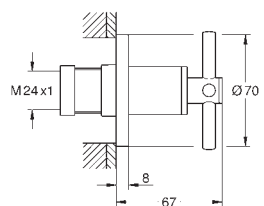

19 069 003

chrom

416,00

19 069 DC3

stal nierdzewna

572,00

19 069 GL3

cool sunrise

625,00

19 069 DA3

warm sunset

625,00

19 069 AL3

brushed hard graphite

665,00

Atrio

Element zewnętrzny zaworu

podtynkowego

do montażu z 35 028 000 lub 29 032 000 (zamawiane osobno)

GROHE StarLight wykończenie chromowane

głębokość zabudowy regulowana bezstopniowo

20-80 mm

rozeta z uszczelnieniem ściennym,

przykręcana

z pokrętkiem krzyżakowym