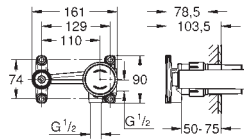

rozstaw między wylewką a dźwignią 110 mm

wysięg wylewki 170 mm

19 998 000

chrom

1 280,00

ditto, wysięg wylewki 231 mm

23 429 000

1 090,00