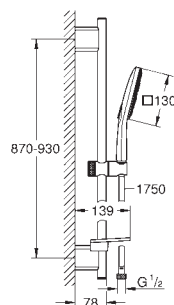

26 586 LS0

moon white

751,00

Rainshower SmartActive 130 Cube

Zestaw z drążkiem prysznicowym, 3 strumienie

elementy składowe:

śluchawka prysznicowa Rainshower SmartActive 130 Cube (26 550)
drążek 900 mm

z uchwytami ściennymi

Silverflex wąż prysznicowy 1750 mm (28 388)

półka GROHE EasyReach

GROHE DreamSpray perfekcyjny natrysk

GROHE StarLight powłoka chromowana

GROHE FastFixation Plus regulowany rozstaw pomiędzy uchwytami

dla dopasowania do istniejących otworów

GROHE TileFix regulacja głębokości na górnym i dolnym uchwycie

SpeedClean system przeciw osadom wapiennym

wewnętrzny kanał wodny

Twistfree system zapobiegający skręcaniu węża prysznicowego

nadaje się do podgrzewaczy przepływowych

26 587 LS0

moon white

755,00

ditto, ogranicznik przepływu 9,5 l/min