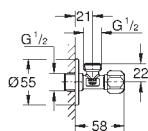

GROHE ZAWORY KĄTOWE

Numer katalogowy

Kolor

Cena (PLN)

22 032 000

chrom

29,00

Zawór kątowy, DN 15

szorstka końcówka dla łatwiejszego uszczelnienia
przyłącze ścienne 1/2"
wyjście 1/2"
trzcień zabezpieczony przed wodą, z komorą smarującą
ergonomiczne uchwyty
oznakowanie neutralne
metalowa rozeta $\varnothing 55$ mm
opakowanie: blister
GROHE StarLight powłoka chromowana