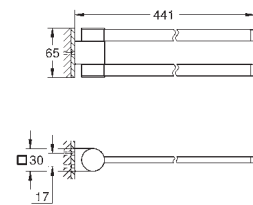

906,00

41 059 AL0

brushed hard graphite

918,00

Selection

Wieszak na ręczniki, nieobrotowy

materiał: metal
wysięg całkowity 411 mm (wysięg użytkowy 360 mm)
dwa ramiona
ukryte mocowanie
GROHE StarLight wykończenie chromowane