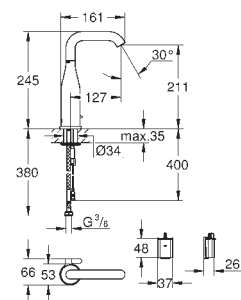

GROHE ESSENCE

Numer katalogowy

Kolor

Cena (PLN)

32 901 001	chrom	1 350,00
32 901 DC1	stal nierdzewna	1 710,00
32 901 BE1	polished nickel	1 830,00
32 901 EN1	brushed nickel	1 950,00
32 901 GL1	cool sunrise	1 830,00
32 901 GN1	brushed cool sunrise	1 950,00
32 901 DA1	warm sunset	1 830,00
32 901 DL1	brushed warm sunset	1 950,00
32 901 A01	hard graphite	1 830,00
32 901 AL1	brushed hard graphite	1 950,00

Essence

Bateria umywalkowa, DN 15

Rozmiar XL

montaż jednootworowy

metalowa dźwignia

do umywalk wolnostojących

GROHE SilkMove głowica ceramiczna 28 mm

z ogranicznikiem temperatury

GROHE StarLight wykończenie chromowane

GROHE EcoJoy perlator 5,7 l/min

GROHE AquaGuide regulowany perlator

GROHE FastFixation Plus system szybkiego montażu

obrotowa wylewka z perlatorem

i ogranicznikiem obrotu

bez zestawu odpływowego

giętkie węże przyłączeniowe

min. rekomendowane ciśnienie 1,0 bar

36 445 000

chrom

2 590,00

Essence E

Umywalkowa bateria elektroniczna na podczerwień 1/2" z

mieszaczem i regulowanym ogranicznikiem temperatury

z czujnikiem podczerwi do komunikacji dwukierunkowej

do monitorowania, konfigurowania i celów serwisowych

6V bateria litowa, Typ CR-P2

żywność baterii: około 7 lat (150 załączeń/dzień)

GROHE StarLight wykończenie chromowane

regulowany kąt obrotu 0° / 150° / 360°

strumień laminarny 5,0 l/min

giętkie węże przyłączeniowe

zawór zwrotny

sitka do zanieczyszczeń

ze zintegrowanym elektrozaworem

system szybkiego montażu

wielostopniowy wskaźnik stanu baterii

7 programów wstępnych

- automatyczne spłukiwanie

- dezynfekcja termiczna

- tryb czyszczenia

dotychczasowe funkcje i precyzyjne ustawienia za pomocą pilota (36 407 001)

znak CE

I klasa głośności według normy DIN 4109

klasa bezpieczeństwa IP 59K

min. rekomendowane ciśnienie 1,0 bar