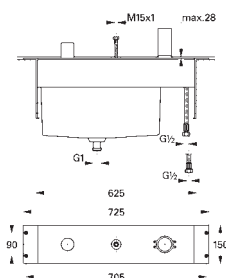

33 339 000

3 740,00

3-otworowa bateria wannowa

część wewnętrzna podtynkowa do montażu na ławie z płytkami

bez elementów do montażu gotowego

elementy składowe:

płyta montażowa i rama

zamontowana głowica 46 mm

i zamocowanie wylewki

giętkie węże przyłączeniowe

przyłącze węża prysznicowego, kolektor ze zintegrowanym odpływem do

kanalizacji

zabezpieczenie przed przepływem zwrotnym