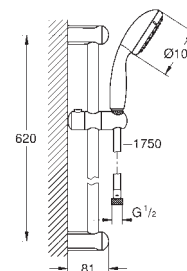

27 598 10E

chrom

245,00

Tempesta 100

Zestaw z drążkiem prysznicowym, 2 strumienie

elementy składowe:

prysznic ręczny Tempesta 100 II 5,7 l/min (27 597)

drążek prysznicowy, 600 mm (27 523 000)

wąż prysznicowy Relaxaflex

1750 mm 1/2" x 1/2" (28 154 001)

GROHE EcoJoy ogranicznik przepływu 5,7 l/min

GROHE DreamSpray perfekcyjny natrysk

GROHE StarLight wykończenie chromowane

SpeedClean system przeciw osadom wapiennym

wewnętrzny kanał wodny

ShockProof silikonowy pierścień chroniący słuchawkę w razie upadku

nadaje się do podgrzewaczy przepływowych

min. rekomendowane ciśnienie 1,0 bar

26 162 001

chrom

245,00

ditto, ogranicznik przepływu 9.5 l/min.

27 598 001

chrom

254,00

ditto, bez ogranicznika przepływu