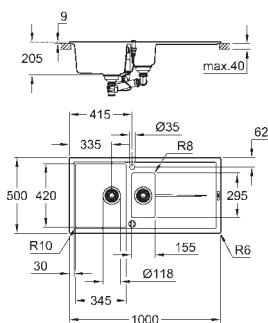

GROHE ZLEWOZMYWAKI KOMPOZYTOWE

Numer katalogowy

Kolor

Cena (PLN)

31 642 AT0
31 642 AP0

szary granit
czarny granit

1 590,00
1 590,00

K400

Zlewozmywak kompozytowy z ociekaczem

model: K400 60-C 100/50 1.5 rev
typ montażu: wpuszczany w blat
materiał: kompozyt kwarcowy

GROHE Whisper

minimalna długość szafki: 600 mm

wymiary: 1000 x 500 mm

1 komora: 335 x 420 x 205 mm

0,5 komory: 155 x 295 x 146 mm

GROHE FastFixation system szybkiego montażu

montaż zlewozmywaka możliwy z lewej lub z prawej strony

wycięcie: 980 x 480 mm

odpływ: przelew automatyczny

w komplecie: automatyczny zestaw odpływowy z syfonem, sitko na odpadki,

zestaw montażowy

opcjonalnie: automatyczny odpływ (40 986 SD0)

ilość uchwytów montażowych w zestawie: 10