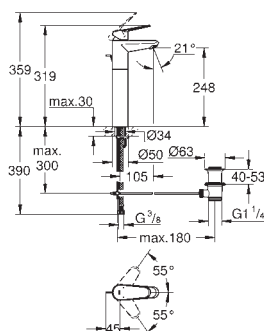

23 055 002

chrom

1 070,00

Eurodisc Cosmopolitan
Bateria umywalkowa, DN 15
Rozmiar XL

montaż jednocierowowy
metalowa dźwignia
do umywalk wolnostojących
GROHE SilkMove głowica ceramiczna 35 mm
regulowany ogranicznik strumienia przepływu
minimalny przepływ 2,5 l/min
GROHE StarLight wykończenie chromowane
system instalacyjny **GROHE FastFixation**
z pierścieniem centrującym
perlator
zestaw odpływowy z drążkiem pociągającym 1 1/4"
giętkie węże przyłączeniowe
opcjonalny ogranicznik temperatury (46 375 000)
I klasa głośności według normy DIN 4109