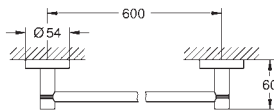

Essentials

Wieszak na ręcznik kąpielowy

materiał: metal

504 mm (rozstaw otworów 450 mm)

ukryte mocowanie

GROHE StarLight wykończenie chromowane

montaż na wkręty z kołkami (w zestawie)

40 366 001	chrom	209,00
40 366 BE1	polished nickel	314,00
40 366 EN1	brushed nickel	335,00
40 366 GL1	cool sunrise	301,00
40 366 GN1	brushed cool sunrise	332,00
40 366 DA1	warm sunset	314,00
40 366 DL1	brushed warm sunset	335,00
40 366 A01	hard graphite	306,00
40 366 AL1	brushed hard graphite	335,00