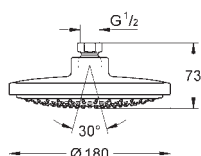

27 492 000

chrom

619,00

Euphoria Cosmopolitan 180
Prysznic górny, jednostrumieniowy
strumień Rain
Ø 180 mm, chromowana powierzchnia deszczownicy
obrotowe złącze kulowe +/- 15°
gwint przyłącza 1/2"
GROHE EcoJoy, ogranicznik przepływu 9,5 l/min
GROHE DreamSpray perfekcyjny natrysk
GROHE StarLight wykończenie chromowane
SpeedClean system przeciw osadom wapiennym
nadaje się do podgrzewaczy przepływowych