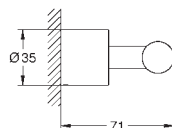

40 312 003
40 312 DC3
40 312 GL3
40 312 DA3
40 312 AL3

chrom	218,00
stal nierdzewna	320,00
cool sunrise	331,00
warm sunset	326,00
brushed hard graphite	366,00

Atrio
Haczyk na płaszcz kąpielowy
materiał: metal
ukryte mocowanie
GROHE StarLight wykończenie chromowane