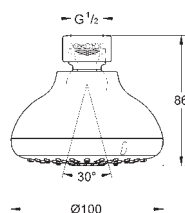

27 606 001

chrom

254,00

Tempesta 100

Prysznic górny, 4 strumienie

GROHE Rain O², Rain, Massage, Jet

obrotowe złącze kulowe +/- 15°

gwint przyłącza 1/2"

GROHE EcoJoy, ogranicznik przepływu 9,5 l/min

GROHE DreamSpray perfekcyjny natrysk

GROHE StarLight wykończenie chromowane

SpeedClean system przeciw osadom wapiennym

wewnętrzny kanał wodny

nadaje się do podgrzewaczy przepływowych

min. rekomendowane ciśnienie 1,0 bar