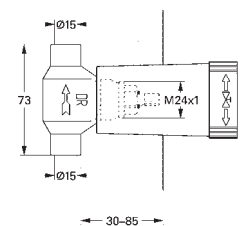

29 801 000

114,00

Elementy wewnętrzne zaworu

podtynkowego, DN 15

zmontowana wstępnie głowica 1/2"

krótki trzpień, tuleja ochronna

połączenie lutowane Ø15 mm

odporny na korozję mosiądz DR

29 803 000

185,00

ditto, połączenie lutowane Ø 18 mm

29 804 000

198,00

ditto, połączenie lutowane Ø 22 mm