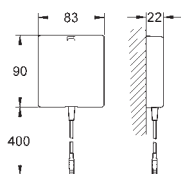

36 338 000

434,00

Moduł zasilania

do baterii na podczerwień z pojedynczym sensorem
napiecie zasilania 100-230V AC, 50-60 Hz
do gniazda podtynkowego, z pokrywą

ARMATURY
SPECJALNE