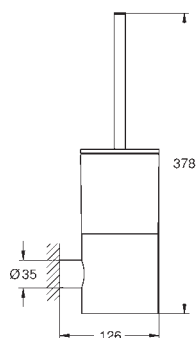

40 314 003
40 314 DC3
40 314 GL3
40 314 DA3
40 314 AL3

chrom	1 000,00
stal nierdzewna	1 400,00
cool sunrise	1 430,00
warm sunset	1 500,00
brushed hard graphite	1 600,00

Atrio
Szczotka toaletowa (komplet)
materiał: szkło / metal
montaż ścienny
ukryte mocowanie
GROHE StarLight wykończenie chromowane

40 791 001

biały	31,00

40 791 KS1

aksamitna czerń	32,00

Zapassowa końcówka szczotki