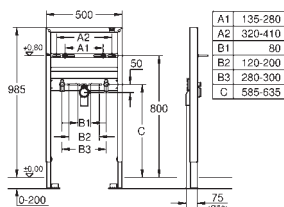

38 541 000

665,00

Rapid SL

Stelaż podtynkowy do umywalki, do baterii jednootworowej

wysokość zabudowy 1,00 m
do montażu przyściennego lub montażu w ścianie szkieletowej
rama stalowa, powlekana proszkowo, samonośna
do suchej zabudowy, kompletny montaż wstępny
ustalone przyłącza do obiektu
z szybką regulacją i blokadą wysokości
materiał mocujący
kontrola TÜV
trzpienie mocujące do umywalki M10,
z mocowaniem ceramiki
rozstaw śrub zmienny
kolanko odpływu DN 50
uszczelka Ø 32 mm
2 izolowane akustycznie przyłącza
armatury DN 15
do instalacji wymagane kątowniki ścienne Rapid SL 38 558 00M (zamawiane osobno)