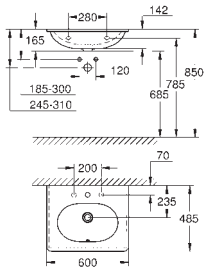

39 565 00H

biel alpejska

1 090,00

Essence

Umywalka wisząca 60 cm

montaż ścienny

z 1 otworem na baterię, 2 otwory wstępnie przygotowane
otwór przelewowy na stronie przeciwległej do baterii
600 x 485 mm

pasuje do postumentu i półpostumentu
z ceramiki sanitarnej

PureGuard antybakteryjna, łatwa do czyszczenia powłoka
16 sztuk na palecie