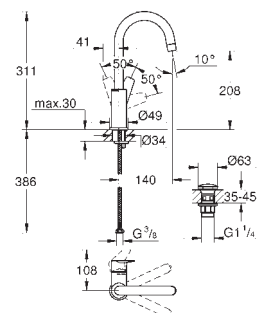

23 911 001

chrom

438,00

BauEdge

Bateria umywalkowa, DN 15

Rozmiar L

montaż jednootworowy
metalowa dźwignia

GROHE Longlife głowica ceramiczna 28 mm
z ogranicznikiem temperatury

GROHE StarLight wykończenie chromowane

GROHE EcoJoy perlator 5,7 l/min

system szybkiego montażu

obrotowa wylewka

z korkiem push-open 1 1/4"

giętkie węże przyłączeniowe