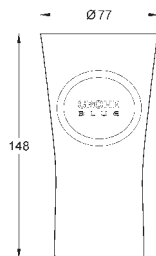

40 437 000 N*

126,02

GROHE Blue

Szklanki (6 sztuk)

kryształowe szklanki z logo GROHE Blue
można myć w zmywarce
pojemność 250 ml