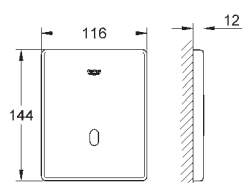

GROHE ELEKTRONIKA DO PISUARÓW

Numer katalogowy

Kolor

Cena (PLN)

37 324 001
37 324 SD1

chrom
stal szlachetna

2 500,00
2 500,00

Tectron Skate