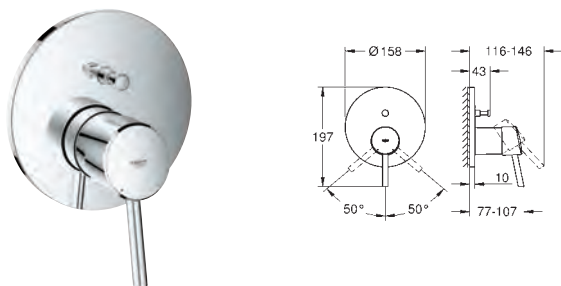

Concetto

Jednouchwytywa bateria do obsługi dwóch wyjść wody do montażu z elementem podtynkowym (zamawiany osobno):

GROHE Rapido SmartBox 35 600 000

GROHE SilkMove głowica ceramiczna 46 mm

GROHE StarLight wykończenie chromowane

GROHE FastFixation rozeta ścienna (z uszczelnieniem, zakryte mocowania)

metalowa rozeta ścienna, regulacja 6°

metalowa dźwignia

automatyczny przełącznik: wanna/ prysznic

wydajność przepływu:

wyjście: B = 27 l/min, wyjście: C = 27 l/min

element montażowy zamawiany osobno

35 600 000

367,00

GROHE Rapido SmartBox uniwersalny element podtynkowy

19 576 002

chrom

3 110,00