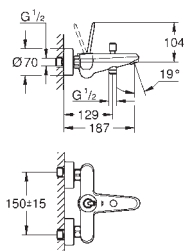

23 431 000

chrom

1 360,00

Eurodisc Joy

Jednouchwytowa bateria wannowa

montaż ścienny

metalowa dźwignia

GROHE SilkMove

GROHE StarLight wykończenie chromowane

przełącznik: wanna/prysznic

perlator

zintegrowany zawór zwrotny w wyjściu prysznic 1/2"

przyłącza S

zabezpieczenie przed przepływem zwrotnym

min. rekomendowane ciśnienie 1,0 bar