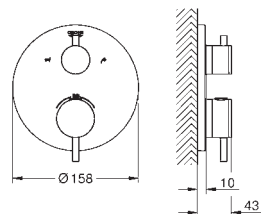

24 138 003	chrom	2 820,00
24 138 DC3	stal nierdzewna	3 950,00
24 138 GL3	cool sunrise	4 230,00
24 138 DA3	warm sunset	4 230,00
24 138 AL3	brushed hard graphite	4 510,00

Atrio

Termostatyczna bateria wannowa do obsługi dwóch wyjść wody do montażu z elementem podtynkowym (zamawiany osobno):

GROHE Rapido SmartBox 35 600 000

GROHE TurboStat głowica termostatyczna

GROHE StarLight wykończenie chromowane

GROHE FastFixation rozeta ścienna (z uszczelnieniem, zakryte mocowania)

metalowa rozeta ścienna, regulacja 6°

nadrukowane symbole wanny i prysznica

GROHE SafeStop blokada na 38°C

GROHE SafeStop Plus w zestawie opcjonalny ogranicznik temperatury 43°C / 46°C

GROHE Aquadimmer: regulacja strumienia przepływu, przełącznik pomiędzy

wyjściami wody

metalowe pokręta

wydajność przepływu:

wyjście: B = 27 l/min

wyjście: C = 30 l/min

element montażowy zamawiany osobno

35 600 000

367,00

GROHE Rapido SmartBox uniwersalny element podtynkowy