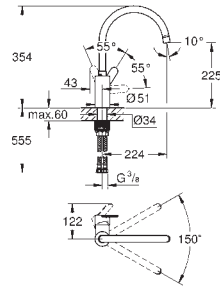

GROHE EUROSTYLE COSMOPOLITAN

Numer katalogowy

Kolor

Cena (PLN)

33 975 004

chrom

785,00

Eurostyle Cosmopolitan

Jednouchwyotowa bateria zlewozmywakowa, DN 15

wysoka wylewka

montaż jednootworowy

GROHE StarLight wykończenie chromowane

GROHE SilkMove głowica ceramiczna 35 mm

GROHE Zero osobne kanały wodne - brak kontaktu wody z ołowiem i niklem

perlator

regulowany ogranicznik strumienia przepływu

obrotowa wylewka

kąt obrotu do wyboru: 0° / 150°

giętkie węże przyłączeniowe

GROHE FastFixation system szybkiego montażu