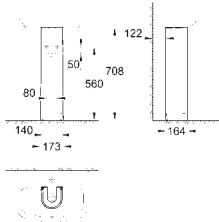

biel alpejska

244,00

39 426 000

biel alpejska

268,00

Bau Ceramic

Półpostument do umywalki
zestaw mocujący w komplecie

z ceramiki sanitarnej
pasuje do wszystkich umywalek Bau Ceramic, z wyjątkiem 39 424 000
30 sztuk na palecie