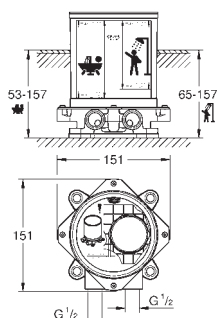

GROHE ALLURE BRILLIANT

Numer katalogowy

Kolor

Cena (PLN)

24 099 000	chrom	1 850,00
24 099 DC0	stal nierdzewna	2 610,00
24 099 AL0	brushed hard graphite	2 980,00

Allure Brilliant

Jednouchwytywa bateria do obsługi trzech wyjść wody do montażu z elementem podtynkowym (zamawiany osobno):

GROHE Rapido SmartBox 35 600 000

GROHE SilkMove głowica ceramiczna 46 mm

GROHE StarLight wykończenie chromowane

GROHE FastFixation rozeta ścienna (z uszczelnieniem, zakryte mocowania) metalowa rozeta ścienna, regulacja 6°

metalowa dźwignia

przełącznik trójdrożny

wydajność przepływu:

wyjście A = 27 l/min

wyjście B = 27 l/min

wyjście C = 27 l/min

element montażowy zamawiany osobno

35 600 000		367,00
GROHE Rapido SmartBox uniwersalny element podtynkowy		

19 787 001	chrom	6 780,00
19 787 DC1	stal nierdzewna	9 630,00
19 787 AL1	brushed hard graphite	10 900,00

Allure Brilliant

4-otworowa bateria wannowa

GROHE SilkMove głowica ceramiczna 46 mm

GROHE StarLight wykończenie chromowane

elementy składowe:

mocowanie wylewki

element obsługi mieszacza jednouchwytywego

wylewka wannowa ze zintegrowanym perlatozem

przełącznik wanna/prysznic

słuchawka prysznicowa Euphoria Cube

metalowy wąż prysznicowy 2000 mm

giętkie węże przyłączeniowe

przyłącze węża prysznicowego

zabezpieczenie przed przepływem zwrotnym

opcjonalny montaż z 29 037 000 (zamawiany osobno)

23 119 000	chrom	12 400,00
23 119 DC0	stal nierdzewna	16 100,00
23 119 AL0	brushed hard graphite	18 400,00

Allure Brilliant

Wolnostojąca bateria wannowa

do montażu z elementem podtynkowym (zamawiany osobno):

45 984 001

element montażowy zamawiany osobno

GROHE SilkMove głowica ceramiczna 46 mm

GROHE StarLight wykończenie chromowane

przełącznik: wanna/prysznic

wylewka ze zintegrowanym perlatozem