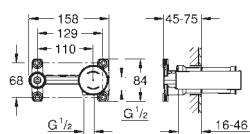

GROHE CONCETTO

Numer katalogowy

Kolor

Cena (PLN)

23 571 000

1 090,00

Jednouchwytowy element do zabudowy podtynkowej

do 2-otworowej baterii umywalkowej
zabudowa w ścianie

bez elementów do montażu gotowego

GROHE SilkMove głowica ceramiczna 35 mm

regulowany ogranicznik strumienia przepływu

z ogranicznikiem temperatury

wylewka może być umieszczona z lewej lub prawej strony

odporny na korozję mosiądź DR

zapewnia wodoszczelność konstrukcji ściany otaczającej element podtynkowy

z uszczelnieniem