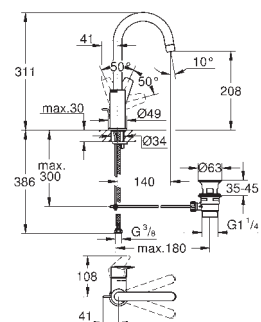

23 760 001

chrom

438,00

BauEdge

Bateria umywalkowa, DN 15

Rozmiar L

montaż jednootworowy
metalowa dźwignia

GROHE Longlife głowica ceramiczna 28 mm
z ogranicznikiem temperatury

GROHE StarLight wykończenie chromowane

GROHE EcoJoy perlator 5,7 l/min

system szybkiego montażu

obrotowa wylewka

zestaw odpływowy z drążkiem pociągającym

giętkie węże przyłączeniowe

nowość