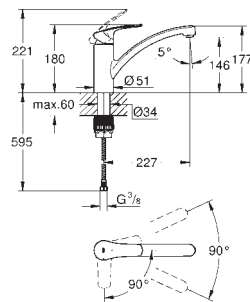

30 260 003

chrom

454,00

Eurosmart

Jednouchwytywa bateria zlewozmywakowa, DN 15

średnia wylewka

montaż jednocorowowy

GROHE StarLight wykończenie chromowane

GROHE SilkMove ES 35 mm głowica ceramiczna z funkcją oszczędzania

regulowany ogranicznik strumienia przepływu

obrotowa wylewka

kąt obrotu 90°

GROHE Zero osobne kanały wodne - brak kontaktu wody z ołowiem i niklem

perlator z łatwym demontażem za pomocą monety

giętkie węże przyłączeniowe 3/8"

GROHE FastFixation Plus system instalacyjny

min. rekomendowane ciśnienie 1,0 bar

nowość