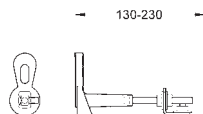

38 733 000

134,00

Rapid SL
Kątowniki ścienne z regulowanym mocowaniem
do opcjonalnego montażu stelazy WC
lub instalacji bez mocowania do podłogi
kątownik ścienny z materiałem mocującym
2 sztuki