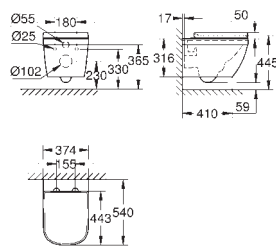

ukryte mocowania

opcjonalnie: **PureGuard** antybakteryjna, łatwa do czyszczenia powłoka (00H)

kompatybilna z deską sedesową 39 330 001 (wolnoopadająca) i 39 331 001

(zwykła)

16 sztuk na palecie

39 554 000