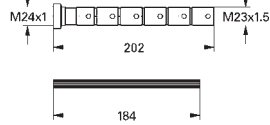

GROHE PRZEDŁUŻKI

Numer katalogowy

Kolor

Cena (PLN)

45 203 000

56,00

przedłużka

do zaworów podtynkowych, 1/2", 3/4", 1"