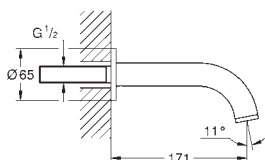

13 139 003

chrom

1 070,00

13 139 DC3

stal nierdzewna

1 500,00

13 139 GL3

cool sunrise

1 600,00

13 139 DA3

warm sunset

1 600,00

13 139 AL3

brushed hard graphite

1 720,00

Atrio

Wylewka wannowa

montaż ścienny

GROHE StarLight wykończenie chromowane

perlator

wysięg 171mm

min. rekomendowane ciśnienie 1,0 bar