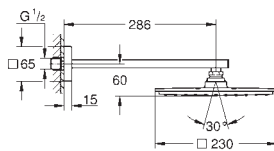

26 054 000

chrom

2 600,00

ditto, bez ogranicznika przepływu