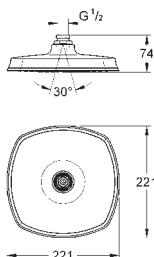

Grandera 210

Prysznic górny, jednostrumieniowy

strumień Rain

221 x 221 mm

materiał: metal

z przegubem kulowym

kąt obrotu ± 15°

gwint przyłącza 1/2"

GROHE DreamSpray perfekcyjny natrysk

GROHE StarLight wykończenie chromowane

SpeedClean system przeciw osadom wapiennym

nadaje się do podgrzewaczy przepływowych

min. rekomendowane ciśnienie 1,0 bar

28 308 000

chrom

928,00