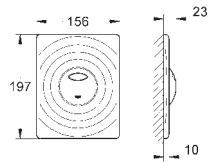

38 861 000

chrom

337,00

Surf

Przycisk uruchamiający

do uruchomienia 2-pojemnościowego

lub Start/Stop

do pneumatycznego zaworu

spłukującego AV1

montaż pionowy i poziomy

156 x 197 mm

z ABS

GROHE StarLight wykończenie chromowane

GROHE EcoJoy mniejsze zużycie wody

do zastosowania z Rapid SL i Uniset ze spłuczką GD2

do zastosowania z Rapid SLX należy zamówić puszkę rewizyjną 66 791 000

(zamawiany osobno)