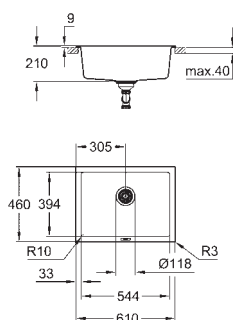

31 655 AT0
31 655 AP0

szary granit
czarny granit

1 330,00
1 400,00

K700 Podblatowy

Zlewozmywak kompozytowy

model: K700U 70-C 61/45.7 1.0

typ montażu: wpuszczany w blat i podblatowy

materiał: kompozyt kwarcowy

GROHE Whisper

minimalna długość szafki: 700 mm

wymiary: 610 x 460 mm

1 komora: 544 x 394 x 205 mm

GROHE FastFixation system szybkiego montażu

wycięcie: 543 x 393 mm

odpływ: Ø 3.5"/90 mm z sitkiem na odpadki

opcjonalnie: automatyczny odpływ (40 986 SD0)

w komplecie: zestaw odpływowy z syfonem, sitko na odpadki, zestaw montażowy

ilość uchwytów montażowych w zestawie: 6

ARMATURY
KUCHENNE