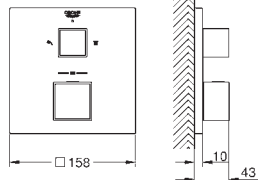

Numer katalogowy

Kolor

Cena (PLN)

24 154 000	chrom	2 320,00
24 154 DC0	stal nierdzewna	3 190,00
24 154 AL0	brushed hard graphite	3 650,00

Grohtherm Cube

Termostatyczna bateria prysznicowa do obsługi dwóch wyjść wody do montażu z elementem podtynkowym (zamawiany osobno):

GROHE Rapido SmartBox 35 600 000

GROHE TurboStat głowica termostatyczna

GROHE FastFixation rozeta ścienna (z uszczelnieniem, zakryte mocowania) metalowa rozeta ścienna, regulacja 6°

nadrukowane symbole deszczownicy i słuchawki prysznicowej

GROHE SafeStop blokada na 38°C

GROHE SafeStop Plus w zestawie opcjonalny ogranicznik temperatury 43°C / 46°C

GROHE Aquadimmer: regulacja strumienia przepływu, przełącznik pomiędzy wyjściami wody

wydajność przepływu:

wyjście: B = 27 l/min

wyjście: C = 30 l/min

element montażowy zamawiany osobno

35 600 000		367,00
GROHE Rapido SmartBox uniwersalny element podtynkowy		

24 155 000	chrom	2 320,00
24 155 DC0	stal nierdzewna	3 190,00
24 155 AL0	brushed hard graphite	3 650,00

Grohtherm Cube

Termostatyczna bateria wannowa do obsługi dwóch wyjść wody do montażu z elementem podtynkowym (zamawiany osobno):

GROHE Rapido SmartBox 35 600 000

GROHE TurboStat głowica termostatyczna

GROHE FastFixation rozeta ścienna (z uszczelnieniem, zakryte mocowania) metalowa rozeta ścienna, regulacja 6°

nadrukowane symbole wanny i prysznicza

GROHE SafeStop blokada na 38°C

GROHE SafeStop Plus w zestawie opcjonalny ogranicznik temperatury 43°C / 46°C

GROHE Aquadimmer: regulacja strumienia przepływu, przełącznik pomiędzy wyjściami wody

wydajność przepływu:

wyjście: B = 27 l/min

wyjście: C = 30 l/min

element montażowy zamawiany osobno