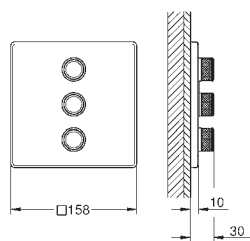

GROHE GROHTHERM SMARTCONTROL

Numer katalogowy

Kolor

Cena (PLN)

29 127 000	chrom	1 590,00
29 127 DC0	stal nierdzewna	2 120,00
29 127 GN0	brushed cool sunrise	2 460,00
29 127 DL0	brushed warm sunset	2 460,00
29 127 A00	hard graphite	2 270,00
29 127 AL0	brushed hard graphite	2 460,00

Grotherm SmartControl

Potrójny zawór odcinający

do montażu z elementem podtynkowym (zamawiany osobno):

GROHE Rapido SmartBox 35 600 000 (zamawiany osobno)

metalowa rozeta ścienna z **GROHE FastFixation** (zakryte uszczelnienie rozety i mocowania trzpienia), regulacja 6°
grubość rozety 10 mm

GROHE StarLight wykończenie chromowane
przełącznik SmartControl, regulacja przepływu wody: od oszczędnego strumienia EcoJoy do pełnego przepływu Full Flow

wymienne symbole: wanna, prysznic, deszczownica, dysze

GROHE ProGrip uchwyty z radełkowaną strukturą
możliwość używania kilku wyjść wody jednocześnie

element montażowy zamawiany osobno

wydajność przepływu:

wyjście D = 28 l / min

wyjście E = 28 l / min

wyjście A = 28 l / min

wyjście D + E + A = 65 l / min

w zestawie opcjonalny ogranicznik przepływu zgodny z CALGreen

35 600 000		367,00
GROHE Rapido SmartBox uniwersalny element podtynkowy		

29 153 LS0	moon white	2 850,00

Grotherm SmartControl

Bateria termostaticzna do obsługi jednego wyjścia wody

do montażu z elementem podtynkowym (zamawiany osobno):

GROHE Rapido SmartBox 35 600 000

metalowa rozeta ścienna z **GROHE FastFixation** (zakryte uszczelnienie rozety i mocowania trzpienia), regulacja 6°

GROHE StarLight powłoka chromowana

przełącznik SmartControl, regulacja przepływu wody: od oszczędnego strumienia EcoJoy do pełnego przepływu Full Flow

wymienne symbole: wanna, prysznic, deszczownica, dysze

GROHE TurboStat głowica termostaticzna

GROHE ProGrip uchwyty z radełkowaną strukturą

GROHE SafeStop blokada na 38°C

GROHE SafeStop Plus w zestawie opcjonalny ogranicznik temperatury 43°C / 46°C

wbudowane zawory zwrotne i sitka do

zanieczyszczeń

biała rozeta ze szkła akrylowego

element montażowy zamawiany osobno

wydajność przepływu:

wyjście A (w połączeniu z zaworem odcinającym) = 34 l / min

wyjście B / C = 29 l / min