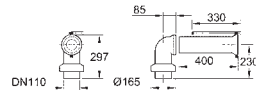

39 454 000

Przyłącze WC
poziome i pionowe
regulowana odległość
60 - 105 mm od ściany

278,00