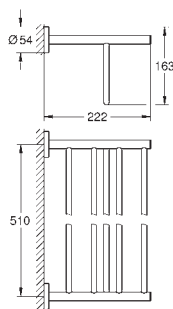

GROHE BAUCOSMOPOLITAN

Numer katalogowy

Kolor

Cena (PLN)

40 462 001

chrom

523,00

BauCosmopolitan
Półka z wieszakiem na ręczniki
materiał: metal
564 mm (rozstaw otworów 510 mm)
ukryte mocowanie
GROHE StarLight wykończenie chromowane
montaż na wkręty z kołkami (zawarte w zestawie)

40 461 001

chrom

63,00

BauCosmopolitan
Haczyk na płaszczyznę kąpielowy
materiał: metal
ukryte mocowanie
GROHE StarLight wykończenie chromowane
montaż na wkręty z kołkami (w zestawie)