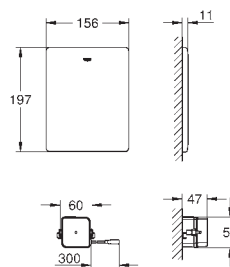

Sterowanie WC

do podtynkowych spluczek do WC 6 - 9 l

do podłączenia jednego lub więcej przycisków bezpotencjałowych

do poręczy dla niepełnosprawnych ze zintegrowanym przyciskiem

Hewi, Keuco, Lehnen, Normbau, Pressalit, AMS, Deubad, Erlau, FRELU, FSB

plyta ze stali nierdzewnej 156 x 197 mm

transformator do montażu zewnętrznego

napięcie zasilania 230 V AC, 50/60 Hz, 4,0 VA

serwomotor

3 m kabel podłączeniowy

do podłączenia transformatora i elektroniki

kabel 3m z wtyczką

znak CE

bez przycisku uruchamiającego i poręczy

39 141 000

2 730,00