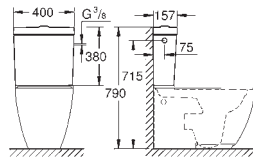

39 578 000

biel alpejska

1 020,00

Essence

Zbiornik WC

podłączenie wody z boku
GROHE AV1 dwuobjętościowe spłukiwanie
podwójne spłukiwanie 4.5/3 l
zestaw mocujący w komplecie
z ceramiki sanitarnej
24 sztuki na palecie