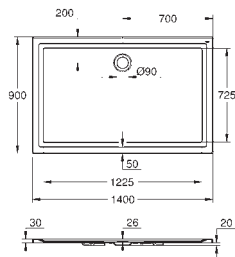

39 307 000

biel alpejska

1 770,00

Brodzik prysznicowy z akrylu 900 x 1400

wymiary: 900 x 1400 mm

głębokość: 30 mm

materiał: akryl

średnica odpływu: 90 mm

zalecane zestawy odpływowe GROHE: 49 533 000 (pionowy), 49 534 000

(poziomy); zamawiane osobno

Rekomendowane akcesoria montażowe:

rama montażowa MEPA SF (150181)

regulacja wysokości MEPA EasyLift (150193)

listwy przyściennne MEPA (190032)

taśma uszczelniająca MEPA (180040)

zalecany zestaw montażowy Poresta (17014415)

zalecany zestaw montażowy Schedel (SD 90086)

20 sztuk na palecie