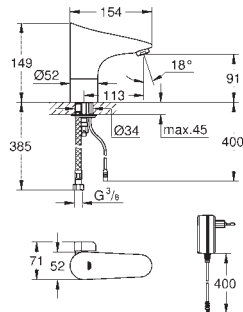

36 015 001

chrom

2 870,00

Europlus E

Umywalkowa bateria elektroniczna na podczerwień 1/2" z mieszaczem i regulowanym ogranicznikiem temperatury z czujnikiem podczerwieni do komunikacji dwukierunkowej do monitorowania, konfigurowania i celów serwisowych z transformatorem 100-230 V AC, 50-60 Hz, 6 V DC

GROHE EcoJoy perlator 5,7 l/min

giętkie węże przyłączeniowe

zawór zwrotny

sitka do zanieczyszczeń

zawór magnetyczny

system szybkiego montażu

7 programów wstępnych

- automatyczne spłukiwanie

- dezynfekcja termiczna

- tryb czyszczenia

• dodatkowe funkcje i precyzyjne ustawienia za pomocą pilota (36 407 001)

znak CE

I klasa głośności według normy DIN 4109

klasa bezpieczeństwa IP 59K

36 016 001

chrom

2 630,00

ditto, bez mieszacza