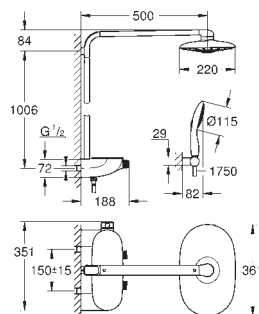

26 250 LS0

moon white

7 160,00

Rainshower System SmartControl Duo 360

System prysznicowy z termostatem do montażu ściennego

elementy składowe:

poziome ramię prysznicowe 500 mm

SmartControl termostaat

przełącznik: deszczownica/ prysznic ręczny

Rainshower Duo 360 deszczownica

biała tarcza deszczownicy

rodzaje strumieni: GROHE PureRain/GROHE Rain O² spray* i TrioMassage

Power&Soul 115 słuchawka prysznicowa (27 671 LS0)

biała tarcza słuchawki, 2 strumienie: GROHE Rain O², Rain

uchwyt na słuchawkę prysznicową (27 055 000)

Silverflex wąż prysznicowy 1750 mm (28 388)

GROHE DreamSpray perfekcyjny natrysk

GROHE StarLight wykończenie chromowane

GROHE CoolTouch brak ryzyka oparzeń o gorące powierzchnie

GROHE TurboStat głowica termostaticzna

GROHE EcoJoy mniejsze zużycie wody

GROHE SafeStop blokada na 38°C

GROHE SafeStop Plus w zestawie opcjonalny ogranicznik temperatury 43°C

przełącznik SmartControl, regulacja przepływu wody: od oszczędnego strumienia

EcoJoy do pełnego przepływu Full Flow

GROHE EasyReach półka prysznicowa

SpeedClean system przeciw osadom wapiennym

wewnętrzny kanał wodny

przystosowany do podgrzewaczy

przepływowych o mocy min. 18 kW

Twistfree system zapobiegający skręcaniu węża prysznicowego

* do wyboru przy pierwszej instalacji; ustawienie fabryczne: strumień GROHE PureRain