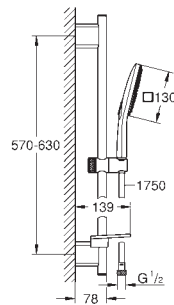

GROHE RAINSHOWER SMARTACTIVE

Numer katalogowy

Kolor

Cena (PLN)

26 584 LS0

moon white

732,00

Rainshower SmartActive 130 Cube

Zestaw z drążkiem prysznicowym, 3 strumienie

elementy składowe:

śluchawka prysznicowa Rainshower SmartActive 130 Cube (26 582)
drążek 600 mm

z uchwytami ściennymi

Silverflex wąż prysznicowy 1750 mm (28 388)

półka GROHE EasyReach

GROHE EcoJoy, ogranicznik przepływu 9,5 l/min

GROHE DreamSpray perfekcyjny natrysk

GROHE StarLight wykończenie chromowane

GROHE FastFixation Plus regulowany rozstaw pomiędzy uchwytami

dla dopasowania do istniejących otworów

GROHE TileFix regulacja głębokości na górnym i dolnym uchwycie

SpeedClean system przeciw osadom wapiennym

wewnętrzny kanał wodny

Twistfree system zapobiegający skręcaniu węża prysznicowego

nadaje się do podgrzewaczy przepływowych

PRYSZNICE