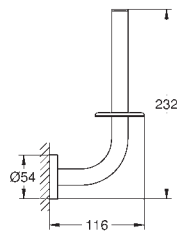

40 385 001	chrom	128,00
40 385 BE1	polished nickel	197,00
40 385 EN1	brushed nickel	211,00
40 385 GL1	cool sunrise	197,00
40 385 GN1	brushed cool sunrise	201,00
40 385 DA1	warm sunset	189,00
40 385 DL1	brushed warm sunset	211,00
40 385 A01	hard graphite	197,00
40 385 AL1	brushed hard graphite	211,00

Essentials

Uchwyt na zapasowy papier toaletowy

materiał: metal

montaż ścienny

ukryte mocowanie

GROHE StarLight wykończenie chromowane

montaż na wkręty z kołkami (w zestawie)