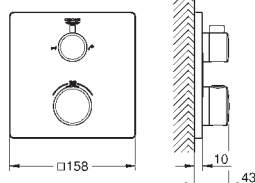

wyjściami wody

wydajność przepływu:

wyjście: B = 27 l/min

wyjście: C = 30 l/min

element montażowy zamawiany osobno

35 600 000 367,00

GROHE Rapido SmartBox uniwersalny element podtynkowy

24 080 000 chrom 1 780,00