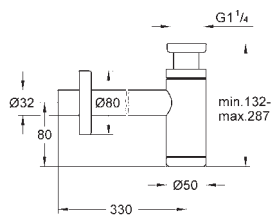

28 912 000

chrom

1 040,00

28 912 DC0

stal nierdzewna

1 030,00

28 912 BE0

polished nickel

1 080,00

28 912 EN0

brushed nickel

1 170,00

28 912 GL0

cool sunrise

1 090,00

28 912 GN0

brushed cool sunrise

1 170,00

28 912 DA0

warm sunset

1 090,00

28 912 DL0

brushed warm sunset

1 170,00

28 912 A00

hard graphite

1 090,00

28 912 AL0

brushed hard graphite

1 170,00

Syfon umywalkowy 1 1/4"

do umywalk

z mosiądzu

przykręcane zamknięcie do czyszczenia syfonu

duża przesuwana rozeta

GROHE StarLight wykończenie chromowane