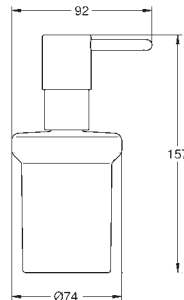

40 394 001	chrom	108,00
40 394 BE1	polished nickel	154,00
40 394 EN1	brushed nickel	164,00
40 394 GL1	cool sunrise	153,00
40 394 GN1	brushed cool sunrise	172,00
40 394 DA1	warm sunset	156,00
40 394 DL1	brushed warm sunset	172,00
40 394 A01	hard graphite	162,00

Essentials

Dozownik

materiał: szkło / metal

pojemność 160 ml

pasuje do uchwytów:

Essentials (40 369 xx1)

Essentials Cube (40 508 000)

Bau Cosmopolitan (40 585)

Essentials Authentic (40 652)

GROHE StarLight wykończenie chromowane