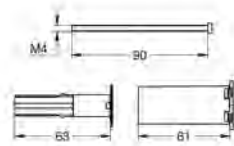

GROHE PRZEDŁUŻKI

Numer katalogowy

Kolor

Cena (PLN)

14 058 000

638,00

Uniwersalny zestaw przedłużeń, 25 mm

do zastosowania z termostatyczną baterią wannowo-prysznicowym w połączeniu z GROHE Rapido SmartBox