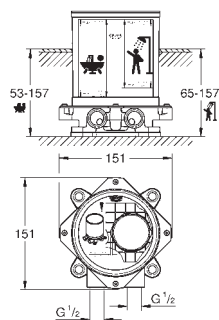

45 984 001

2 060,00

Element montażowy

do wolnostojących baterii i wylewek wannowych oraz systemów prysznicowych bez elementów do montażu gotowego

płyta montażowa z regulacją w zakresie 360° w poziomie i 3° w pionie

głębokość montażu dla baterii i wylewek wannowych 53-157 mm, tolerancja

montażowa 104 mm

głębokość montażu dla systemów prysznicowych 65-157 mm, tolerancja

montażowa 92 mm

przyłącze wody 1/2"

przyłącze do płukania

podkładka

materiał mocujący