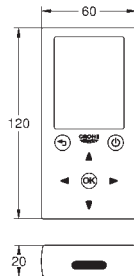

36 407 001

1 390,00

Pilot zdalnego sterowania

do wszystkich produktów GROHE na podczerwień, wyprodukowanych od 06/2015 oraz do GROHE Blue Home

Monitorowanie

dane zużycia i wykorzystania

cykle dezynfekcji termicznej (armatura na podczerwień)

cykle automatycznego spłukiwania (armatura na podczerwień)

tryb czyszczenia (GROHE Blue Home)

pojemność filtra i butli CO₂ (GROHE Blue Home)

Konfiguracja

program czyszczący włącz/wyłącz

dezynfekcja termiczna (armatura na podczerwień)

zakres detekcji

opóźnienie wyłączenia (armatura na podczerwień)

automatyczne spłukiwanie (armatura na podczerwień)

pojemność filtra (GROHE Blue Home)

Serwis

zapisywanie i wysyłanie ustawień

reset do ustawień fabrycznych

dane serwisowe

tryb demo

kody błędów (GROHE Blue Home)

zasilanie bateriami 3 x 1,5 V DC (AAA)