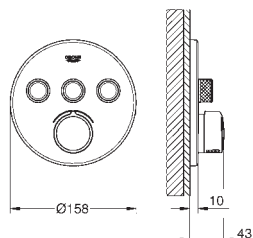

SmartControl

Bateria podtynkowa do obsługi trzech wyjść wody do montażu z elementem podtynkowym (zamawiany osobno):

GROHE Rapido SmartBox 35 600 000

metalowa rozeta ścienna z **GROHE FastFixation** (zakryte uszczelnienie rozety i mocowania trzpienia), regulacja 6°

GROHE StarLight wykończenie chromowane

przełącznik SmartControl, regulacja przepływu wody: od oszczędnego strumienia EcoJoy do pełnego przepływu Full Flow

wymienne symbole: wanna, prysznic, deszczownica, dysze

głowica mieszaczowa

możliwość używania kilku wyjść wody jednocześnie

element montażowy zamawiany osobno

wydajność przepływu:

wyjście A = 22 l/min

wyjście B = 26 l/min

wyjście C = 22 l/min

wyjście A + B = 31 l/min

wyjście A + B + C = 34 l/min

35 600 000 367,00

GROHE Rapido SmartBox uniwersalny element podtynkowy

34 709 000 chrom 5 910,00