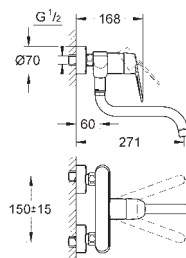

33 772 002

chrom

1 040,00

Eurodisc Cosmopolitan

Jednouchwytywa bateria zlewozmywakowa, DN 15

montaż ścienny

GROHE StarLight powłoka chromowana

GROHE SilkMove głowica ceramiczna 46 mm

perlator

regulowany ogranicznik strumienia przepływu

obrotowa wylewka

kąt obrotu do wyboru: 0° / 150°

wysięg wylewki 271 mm

przyłącza S