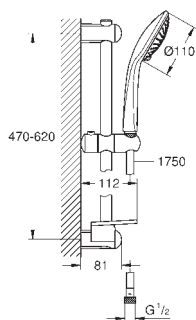

27 232 001

chrom

512,00

Euphoria 110 Champagne

Zestaw z drążkiem prysznicowym, 3 strumienie
elementy składowe:

prysznic ręczny Champagne (27 222 000)

drążek prysznicowy, 600 mm (27 499)

Silverflex wąż prysznicowy 1750 mm (28 388)

półka GROHE EasyReach (27 596 000)

GROHE SprayDimmer (bezstopniowa

redukcja przepływu)

GROHE DreamSpray perfekcyjny natrysk

GROHE StarLight wykończenie chromowane

GROHE FastFixation (regulowane położenie górnego

uchwyty dla dopasowania do istniejących otworów)

SpeedClean system przeciw osadom wapiennym

wewnętrzny kanał wodny

Twistfree system zapobiegający skręcaniu węża prysznicowego

nadaje się do podgrzewaczy przepływowych

min. rekomendowane ciśnienie 1,0 bar