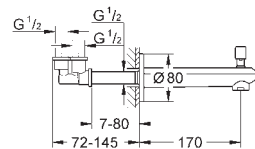

13 279 002

chrom

537,00

Eurodisc Cosmopolitan

Wylewka wannowa

montaż ścienny

GROHE StarLight wykończenie chromowane

perlator

przełącznik: wanna/prysznic

z podtynkowym elementem łączącym

gwint zewnętrzny 1/2"

wysięg wylewki 170 mm