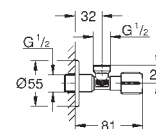

22 041 000	chrom	29,00

Zawór kątowy, DN 15
szorstka końcówka dla łatwiejszego uszczelnienia
przyłącze ściennie 1/2"
wyjście 1/2"
trzcień zabezpieczony przed wodą, z komorą smarującą
długie ramię popychające
ergonomiczne metalowe uchwyty
oznakowanie neutralne
metalowa rozeta Ø 55 mm
GROHE StarLight powłoka chromowana