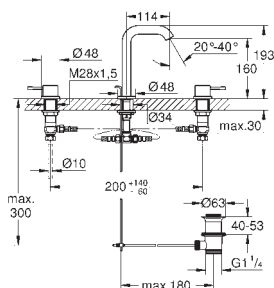

Essence

Trzyotworowa bateria umywalkowa DN 15

Rozmiar M

metalowa dźwignia

głowice ceramiczne 1/2", 90°

GROHE StarLight wykończenie chromowane

GROHE EcoJoy perlator 5,7 l/min

GROHE AquaGuide regulowany perlator

wylewka z perlatorem

zestaw odpływowy z drążkiem pociągającym 1 1/4"

elastyczne węże łączące pomiędzy elementem środkowym a zaworami bocznymi

min. rekomendowane ciśnienie 1,0 bar

nakrętka przyłącza 1/2" x 10,5 mm