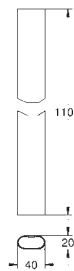

48 350 000

chrom

591,00

Rainshower SmartControl

Rura do przebrojenia systemu prysznicowego

metal
dłuższa
15 cm od rury w systemie prysznicowym
pasuje do wszystkich systemów prysznicowych Rainshower SmartControl
GROHE StarLight wykończenie chromowane

Uwaga: dłuższa rura nie może być zamontowana po instalacji systemu, zamontowany już system nie może być zmodyfikowany o dłuższą rurę do użytku z systemami z datą produkcji 4/2017, patrz TPI

PRYSZNICE