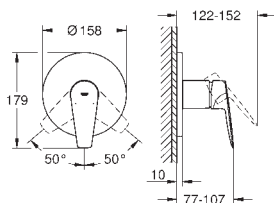

Numer katalogowy

Kolor

Cena (PLN)

nowość

24 161 001

chrom

657,00

BauEdge

Jednouchwytywa bateria prysznicowa
metalowa dźwignia

do montażu z elementem podtynkowym (zamawiany osobno):

GROHE Rapido SmartBox 35 600 000

GROHE Longlife głowica ceramiczna 46 mm

GROHE StarLight wykończenie chromowane

GROHE FastFixation rozeta ścienna (z uszczelnieniem, zakryte mocowania)

metalowa rozeta ścienna, regulacja 6°

wydajność przepływu:

wyjście: B lub C = 30 l/min

element montażowy zamawiany osobno

35 600 000

367,00

GROHE Rapido SmartBox uniwersalny element podtynkowy

nowość