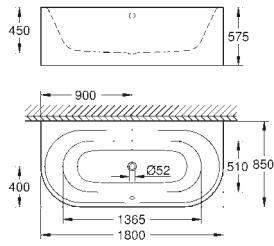

39 649 00H

biel alpejska

29 500,00

Essence

Wanna

przyścienna

180 x 85 cm

wysokość 57,5 cm

pojemność całkowita 240 l

pojemność użytkowa 170 l

powierzchnia EasyClean
z otworem przelewowym

sanitarna stal tytanowa

pasuje do Talento (28 943 000 + 19 025 000), zamawiane osobno

kompatybilna z zestawem odpływowym Viega Multiplex Trio (jednostka funkcyjna

6161.62/727970 + części chromowane Visign MT3 6161.13/725792)

w zestawie mata wygłuszająca