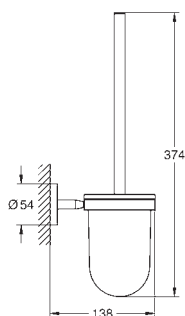

40 463 001

chrom

162,00

BauCosmopolitan
Szczotka toaletowa (komplet)
materiał: szkło / metal
montaż ścienny
ukryte mocowanie
GROHE StarLight wykończenie chromowane
montaż na wkręty z kołkami (w zestawie)

40 791 001

biały

31,00

40 791 KS1

aksamitna czerń

32,00

Zapasowa końcówka szczotki

40 392 000

chrom

114,00

Szczotka zapasowa

40 393 000

daVinci satin white

105,00

Szkło zapasowe