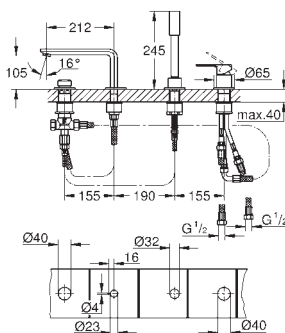

19 577 001	chrom	3 780,00
19 577 DC1	stal nierdzewna	5 310,00
19 577 AL1	brushed hard graphite	5 980,00

Lineare

4-otworowa bateria wannowa

GROHE SilkMove głowica ceramiczna 35 mm z ogranicznikiem temperatury

GROHE StarLight wykończenie chromowane

mocowanie wylewki

element obsługi mieszacza jednouchwytywego

metalowa dźwignia

wylewka wannowa z perlatozem

przełącznik wanna/prysznic

prysznic ręczny Sena Stick (26 465 xxx)

metalowy wąż prysznicowy 2000 mm

giętkie węże przyłączeniowe

przyłącze węża prysznicowego

zabezpieczenie przed przepływem zwrotnym

opcjonalny montaż z 29 037 000 (zamawiany osobno)

min. rekomendowane ciśnienie 1,0 bar

19 965 001	chrom	3 060,00

Lineare

3-otworowa bateria wannowa

3 otworowa instalacja

GROHE SilkMove głowica ceramiczna 35 mm z ogranicznikiem temperatury

GROHE StarLight wykończenie chromowane

elementy składowe:

element obsługi mieszacza jednouchwytywego

przełącznik wanna/prysznic

bez wylewki

prysznic ręczny Sena Stick (26 465 xxx)

metalowy wąż prysznicowy 2000 mm

giętkie węże przyłączeniowe

przyłącze węża prysznicowego

zabezpieczenie przed przepływem zwrotnym

opcjonalny montaż z 29 037 000 (zamawiany osobno)

do użycia z: 28 990 000/ 28 991 000 (opcja)

min. rekomendowane ciśnienie 1,0 bar