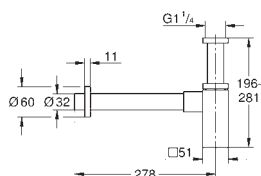

40 564 000

chrom

1 190,00

40 564 DC0

stal nierdzewna

1 580,00

40 564 AL0

brushed hard graphite

1 820,00

Syfon odpywowy

do umywalki

GROHE StarLight wykończenie chromowane
korpus z mosiądzu