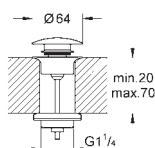

65 807 DC0
65 807 EN0
65 807 GN0
65 807 DL0
65 807 AL0

stal nierdzewna
brushed nickel
brushed cool sunrise
brushed warm sunset
brushed hard graphite

282,00
324,00
324,00
324,00
324,00

Zestaw odpływowy z korkiem typu naciśnij - otwórz
do umywalek z przelewem
wyjmowana zatyczka
wymienny korek
zamykany
GROHE StarLight powłoka chromowana