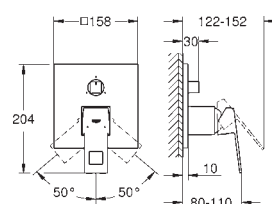

24 094 000	chrom	968,00
24 094 DC0	stal nierdzewna	1 340,00
24 094 AL0	brushed hard graphite	1 530,00

Eurocube

Jednouchwytywa bateria do obsługi trzech wyjść wody do montażu z elementem podtynkowym (zamawiany osobno):

GROHE Rapido SmartBox 35 600 000

GROHE SilkMove głowica ceramiczna 46 mm

GROHE FastFixation rozeta ścienna (z uszczelnieniem, zakryte mocowania)

metalowa rozeta ścienna, regulacja 6°

metalowa dźwignia

przełącznik trójdrożny

wydajność przepływu:

wyjście A = 27 l/min

wyjście B = 27 l/min

wyjście C = 27 l/min

element montażowy zamawiany osobno

35 600 000		367,00
GROHE Rapido SmartBox uniwersalny element podtynkowy