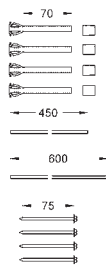

38 714 000

82,00

Zestaw przedłużający 70 mm

do przycisków uruchamiających do
zbiorników spłukujących GD 2, 6 - 9 I
z pneumatycznym zaworem odpływowym