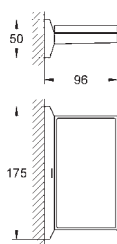

40 504 000

chrom

1 710,00

Allure Brilliant
półka z mydelniczką (komplet)

GROHE StarLight wykończenie chromowane