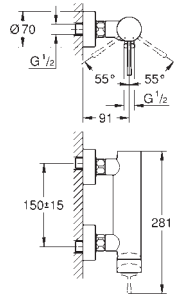

33 636 001	chrom	804,00
33 636 DC1	stal nierdzewna	1 090,00
33 636 BE1	polished nickel	1 170,00
33 636 EN1	brushed nickel	1 250,00
33 636 GL1	cool sunrise	1 160,00
33 636 GN1	brushed cool sunrise	1 250,00
33 636 DA1	warm sunset	1 160,00
33 636 DL1	brushed warm sunset	1 250,00
33 636 A01	hard graphite	1 160,00
33 636 AL1	brushed hard graphite	1 250,00

Essence

Jednouchwytywa bateria prysznicowa

montaż ścienny
metalowa dźwignia

GROHE SilkMove głowica ceramiczna 35 mm
z ogranicznikiem temperatury

GROHE StarLight wykończenie chromowane
wyjście prysznic 1/2"

zintegrowany zawór zwrotny

przyłącza S

zabezpieczenie przed przepływem zwrotnym

min. rekomendowane ciśnienie 1,0 bar