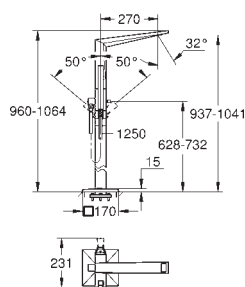

Allure Brilliant

Wolnostojąca bateria wannowa

do montażu z elementem podtynkowym (zamawiany osobno):

45 984 001

element montażowy zamawiany osobno

GROHE SilkMove głowica ceramiczna 46 mm

GROHE StarLight wykończenie chromowane

przełącznik: wanna/prysznic

wylewka ze zintegrowanym perlatozem

wysięg wylewki 270 mm

zintegrowany zawór zwrotny w wyjsciu prysznica 1/2"

z zamocowaniem prysznica

słuchawka prysznicowa Euphoria Cube

metalowy wąż prysznicowy 1250 mm

zabezpieczenie przed przepływem zwrotnym

45 984 001		2 060,00

Element montażowy

do wolnostojących baterii i wylewek wannowych oraz systemów prysznicowych bez elementów do montażu gotowego

plyta montażowa z regulacją w zakresie 360° w poziomie i 3° w pionie

głębokość montażu dla baterii i wylewek wannowych 53-157 mm, tolerancja

montażowa 104 mm

głębokość montażu dla systemów prysznicowych 65-157 mm, tolerancja

montażowa 92 mm

przyłącze wody 1/2"

przyłącze do płukania

podkładka

materiał mocujący