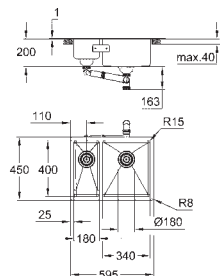

31 576 SD1

stal szlachetna

1 370,00

K700 Podblatowy

Zlewozmywak ze stali szlachetnej

model: K700U 60-S 59.5/45 1.5 prawostronny

typ montażu: wpuszczany w blat i podblatowy

materiał: stal nierdzewna AISI 304 (V2A)

grubość materiału: 1 mm

GROHE StarLight powłoka chromowana

wykończenie: Satin Finish

GROHE Whisper

minimalna długość szafki: 600 mm

wymiary: 595 x 450 mm

1 komora: 340 x 400 x 200 mm

0,5 komory: 180 x 400 x 140 mm

GROHE FastFixation system szybkiego montażu

zlewozmywak montowany po prawej

wycięcie (montaż podblatowy): 547 x 402 mm (R16)

wycięcie (montaż nablatowy): 580 x 435 mm

odpływ: Ø 3.5"/90 mm z sitkiem na odpadki

w komplecie: zestaw odpływowy z syfonem, sitko na odpadki, zestaw montażowy

opcjonalnie: automatyczny odpływ (40 986 SD0)

ilość uchwytów montażowych w zestawie: 8