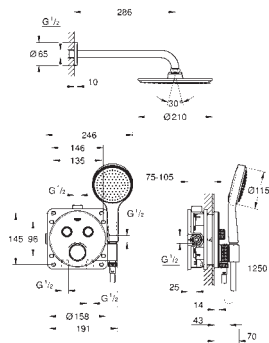

34 743 000

chrom

5 120,00

Grotherm SmartControl

Podtynkowy zestaw prysznicowy

elementy składowe:

bateria termostaticzna do obsługi dwóch wyjść wody, ze zintegrowanym

przyłączem i uchwytem prysznicowym

Grotherm SmartControl

(29 120 000)

GROHE Rapido SmartBox 35 600 000

deszczownica Rainshower Cosmopolitan 210 (26 062 000) z ramieniem

prysznicowym 286 mm

słuchawka prysznicowa **Power&Soul Cosmopolitan 115** (27 661 000)

Silverflex wąż prysznicowy 1250 mm (28 362)