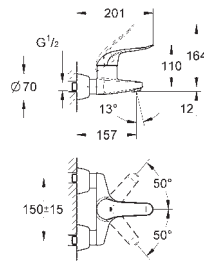

GROHE EUROECO SPECIAL

Numer katalogowy

Kolor

Cena (PLN)

32 776 000

chrom

1 130,00

Euroeco Special
Bateria umywalkowa, DN 15
montaż ścienny

GROHE StarLight wykończenie chromowane
GROHE SilkMove głowica ceramiczna 46 mm
GROHE EcoJoy mniejsze zużycie wody
regulowany ogranicznik strumienia przepływu
zmiennie nastawiany ogranicznik temperatury
minimalny przepływ 2,5 l/min
regulator strumienia laminarnego 9 l/min
wylewka
wysięg wylewki 157 mm
metalowa dźwignia
długość dźwigni 120 mm
przyłącza S