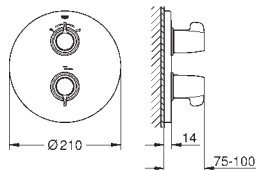

Grotherm Special

Bateria termostaticzna do obsługi więcej niż jednego wyjścia wody

do montażu z elementem podtynkowym (zamawiany osobno):

GROHE Rapido T 35 500 000 (zamawiany osobno)

bez elementów do zabudowy podtynkowej

uszczelnienie rozety i trzpienia

zakryte mocowanie

ergonomiczne uchwyty

wielofunkcyjny Aquadimmer

zintegrowane odcięcie wody mieszanej

przełącznik wanna/prysznic

pokrętko temperatury z blokadą

bezpieczeństwa

zintegrowane odcięcie wody mieszanej

uchwyt z ogranicznikiem temperatury wykonany z metalu

aktywacja dezynfekcji termicznej za pomocą opcjonalnego klucza 47 994 000

GROHE StarLight wykończenie chromowane

GROHE SafetyPlus stała blokada temperatury

35 500 000

1 170,00

GROHE Rapido T podtynkowy element termostacyjny