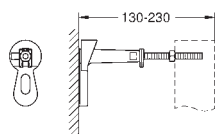

GROHE RAPID SL DO PISUARÓW

Numer katalogowy

Kolor

Cena (PLN)

38 558 00M

90,00

Rapid SL

Kątownik ścienny

do montażu przyściennego
do mocowania elementów na murze

lub przed ścianą szkieletową
bezstopniowa regulacja głębokości

130 - 230 mm

do montażu pojedynczego lub szynowego

materiał mocujący

2 sztuki