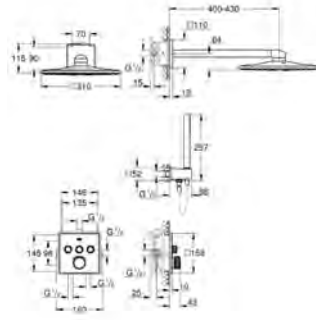

GROHE GROHTHERM SMARTCONTROL

Numer katalogowy

Kolor

Cena (PLN)

BATERIE TERMO-
STATYCZNE

34 706 000

chrom

6 420,00

Grotherm SmartControl

Zestaw prysznicowy Rainshower SmartActive 310 Cube

elementy składowe:

bateria termostaticzna do obsługi trzech wyjść wody

Grotherm SmartControl

(29 126 000)

GROHE Rapido SmartBox 35 600 000

Rainshower SmartActive 310 Cube zestaw prysznicowy (26 479 000)

zawierający deszczownicę z dwoma strumieniami, ramię prysznicowe 400 mm i

element podtynkowy (26 483 000)

Euphoria Cube Stick prysznic ręczny (27 698 000)

Euphoria Cube kolanko przyłączeniowe ścienne ze zintegrowanym uchwytem

prysznicowym (26 370 000)

Silverflex wąż prysznicowy 1500 mm (28 364 000)