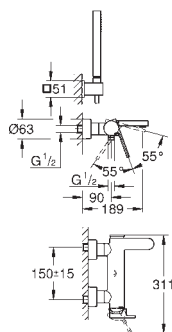

33 547 003	chrom	1 540,00

GROHE Plus
Jednouchwytowa bateria wannowa
montaż ścienny
metalowa dźwignia
GROHE SilkMove głowica ceramiczna 35 mm z ogranicznikiem temperatury
GROHE StarLight wykończenie chromowane
przełącznik: wanna/prysznic
perlator
wyjście prysznic 1/2"
zintegrowany zawór zwrotny
zakryte przyłącza S
zabezpieczenie przed przepływem zwrotnym
z zestawem prysznicowym
elementy składowe:
Euphoria Cube Stick prysznic ręczny (27 698 000)
prysznicowy uchwyt ścienny (27 693 000)
Silverflex wąż prysznicowy 1500 mm (28 364 000)
min. rekomendowane ciśnienie 1,0 bar