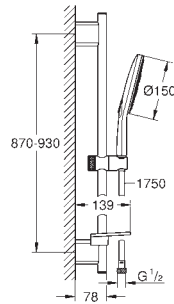

GROHE RAINSHOWER SMARTACTIVE

Numer katalogowy

Kolor

Cena (PLN)

26 594 000

chrom

897,00

Rainshower SmartActive 150

Zestaw z drążkiem prysznicowym, 3 strumienie

elementy składowe:

prysznic ręczny Rainshower SmartActive 150 (26 590)
drążek 900 mm

z uchwytami ściennymi

Silverflex wąż prysznicowy 1750 mm (28 388)

półka GROHE EasyReach

GROHE EcoJoy, ogranicznik przepływu 9,5 l/min

GROHE DreamSpray perfekcyjny natrysk

GROHE StarLight wykończenie chromowane

GROHE FastFixation Plus regulowany rozstaw pomiędzy uchwytami

dla dopasowania do istniejących otworów

GROHE TileFix regulacja głębokości na górnym i dolnym uchwycie

SpeedClean system przeciw osadom wapiennym

wewnętrzny kanał wodny

Twistfree system zapobiegający skręcaniu węża prysznicowego

nadaje się do podgrzewaczy przepływowych

26 593 000

chrom

893,00

bez ogranicznika przepływu