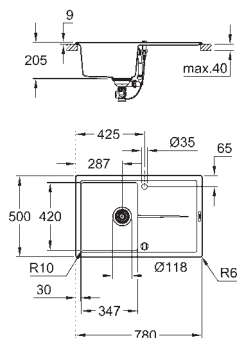

GROHE ZLEWOZMYWAKI KOMPOZYTOWE

Numer katalogowy

Kolor

Cena (PLN)

31 639 AT0
31 639 AP0

szary granit
czarny granit

1 160,00
1 160,00

K400

Zlewozmywak kompozytowy z ociekaczem

model: K400 50-C 78/50 1.0 rev
typ montażu: wpuszczany w blat
materiał: kompozyt kwarcowy

GROHE Whisper

minimalna długość szafki: 500 mm
wymiary: 780 x 500 mm
1 komora: 347 x 440 x 205 mm

GROHE FastFixation system szybkiego montażu

montaż zlewozmywaka możliwy z lewej lub z prawej strony
wycięcie: 765 x 485 mm

odpływ: przelew automatyczny

w komplecie: automatyczny zestaw odpływowy z syfonem, sitko na odpadki, zestaw montażowy

opcjonalnie: automatyczny odpływ (40 986 SD0)

ilość uchwytów montażowych w zestawie: 10