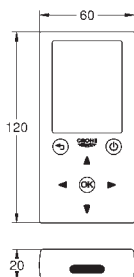

GROHE EUROECO COSMOPOLITAN E

Numer katalogowy

Kolor

Cena (PLN)

36 407 001

1 390,00

Pilot zdalnego sterowania

do wszystkich produktów GROHE na podczerwień, wyprodukowanych od 06/2015 oraz do GROHE Blue Home

Monitorowanie

dane zużycia i wykorzystania
cykle dezynfekcji termicznej (armatura na podczerwień)
cykle automatycznego spłukiwania (armatura na podczerwień)
tryb czyszczenia (GROHE Blue Home)
pojemność filtra i butli CO₂ (GROHE Blue Home)

Konfiguracja

program czyszczący włącz/wyłącz
dezynfekcja termiczna (armatura na podczerwień)
zakres detekcji
opóźnienie wyłączenia (armatura na podczerwień)
automatyczne spłukiwanie (armatura na podczerwień)
pojemność filtra (GROHE Blue Home)

Serwis

zapisywanie i wysyłanie ustawień
reset do ustawień fabrycznych
dane serwisowe
tryb demo
kody błędów (GROHE Blue Home)
zasilanie bateriami 3 x 1,5 V DC (AAA)