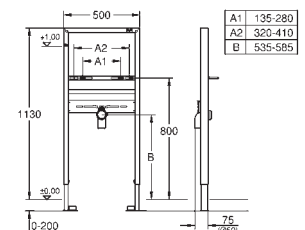

38 557 001

518,00

Rapid SL

Stelaż podtynkowy do umywalki, do baterii jednootworowej
wysokość zabudowy 1,13 m

do montażu przyściennego lub montażu w ścianie szkieletowej

ustalone przyłącza do obiektu

z szybką regulacją i blokadą wysokości

materiał mocujący

kontrola TÜV

trzpienie mocujące do umywalki M10,

z mocowaniem ceramiki

rozstaw śrub zmienny

kolanko odpływu DN 50

uszczelka Ø 32 mm

do instalacji wymagane kątowniki ścienne Rapid SL 38 558 00M

(zamawiane osobno)