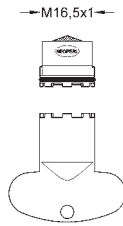

GROHE PERLATORY

Numer katalogowy

Kolor

Cena (PLN)

13 937 000

67,00

Zestaw perlatorów

elementy składowe:
perlator 14,9 l/min przy 3 bar
perlator 7,2 l/min przy 3 bar
gwint zewnętrzny
M 16,5 x 1
klucz do domontażu
gwint zewnętrzny