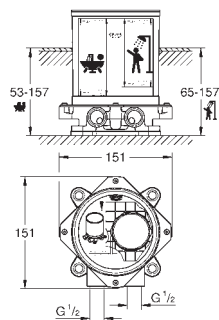

Numer katalogowy

Kolor

Cena (PLN)

45 984 001

2 060,00

Element montażowy

do wolnostojących baterii i wylewek wannowych oraz systemów prysznicowych bez elementów do montażu gotowego
płyta montażowa z regulacją w zakresie 360° w poziomie i 3° w pionie
głębokość montażu dla baterii i wylewek wannowych 53-157 mm, tolerancja montażowa 104 mm
głębokość montażu dla systemów prysznicowych 65-157 mm, tolerancja montażowa 92 mm
przyłącze wody 1/2"
przyłącze do płukania
podkładka
materiał mocujący