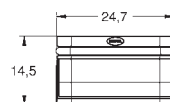

13 220 000

97,00

Perlator

klasa przepływu Z
7,5 - 9,0 l / min przy ciśnieniu 3 bar
klucz do domontażu