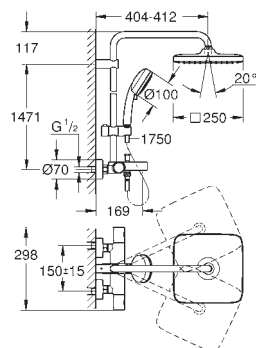

Tempesta Cosmopolitan System 250

System wannowo-prysznicowy z termostatem do montażu ściennego

elementy składowe:

poziome obrotowe ramię 390 mm

termostat natynkowy z funkcją Aquadimmer

przełącznik: deszczownica/ prysznic ręczny

deszczownica Tempesta 250 (26 666)

rodzaj strumienia:

strumień Rain

biały wierzch deszczownicy

z przegubem kulowym

kąt obrotu $\pm 10^\circ$

GROHE EcoJoy, ogranicznik przepływu 9,5 l/min

wylewka wannowa

oddzielny przełącznik do słuchawki prysznicowej

prysznic ręczny Tempesta Cosmopolitan 100 (27 571 002)

2 rodzaje strumieni

Rain, Jet

GROHE EcoJoy ogranicznik przepływu 5,7 l/min

regulowany uchwyt prysznica

wąż prysznicowy Rotaflex 1750 mm (28 410 001)

GROHE EcoJoy mniejsze zużycie wody

GROHE TurboStat głowica termostatyczna

GROHE SafeStop blokada na 38°C

GROHE SafeStop Plus w zestawie opcjonalny ogranicznik temperatury 43°C

GROHE DreamSpray perfekcyjny natrysk

GROHE StarLight wykończenie chromowane

SpeedClean system przeciw osadom wapiennym

wewnętrzny kanał wodny

Twistfree system zapobiegający skręcaniu węża prysznicowego

przystosowany do podgrzewaczy

przepływowych o mocy min. 18 kW

min. przepływ 7 l/min.

min. rekomendowane ciśnienie 1,0 bar

PRYSZNICE

nowość