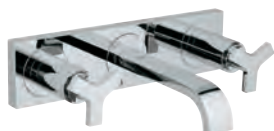

20 190 000

chrom

3 060,00

Allure

Trzyotworowa bateria umywalkowa 1/2"
Rozmiar S

montaż ścienny

bez elementów do zabudowy podtynkowej

do montażu z elementem podtynkowym (zamawiany osobno):

32 706 000 (zamawiany osobno)

metalowe zaślepki

głowice ciepła/zimna z carboduru, 1/2" - 180°

GROHE StarLight wykończenie chromowane

ogranicznik przepływu 8l/min.

wylewka z perlatoorem, rozstaw 200 mm

wysięg wylewki 172 mm

20 192 000

chrom

3 310,00

ditto, wysięg wylewki 220 mm