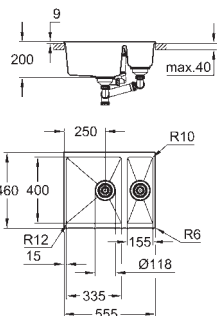

31 648 AT0
31 648 AP0

szary granit
czarny granit

1 490,00
1 490,00

K500

Zlewozmywak kompozytowy

model: K500 60-C 55,5/46 1.5 rev

typ montażu: wpuszczany w blat i podblatowy

materiał: kompozyt kwarcowy

GROHE Whisper

minimalna długość szafki: 600 mm

wymiary: 555 x 460 mm

1 komora: 335 x 400 x 200 mm

0,5 komory: 155 x 400 x 140 mm

GROHE FastFixation system szybkiego montażu

montaż zlewozmywaka możliwy z lewej lub z prawej strony

wycięcie: 525 x 400 mm

odpływ: Ø 3.5"/90 mm z sitkiem na odpadki

opcjonalnie: automatyczny odpływ (40 986 SD0)

w komplecie: zestaw odpływowy z syfonem, sitko na odpadki, zestaw montażowy

montaż z silikonem

ilość uchwytów montażowych: 8