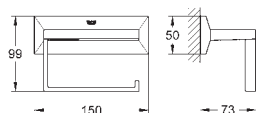

Allure Brilliant
Uchwyt na papier
bez pokrywy
materiał: metal
ukryte mocowanie
GROHE StarLight wykończenie chromowane

40 500 000

chrom

1 870,00