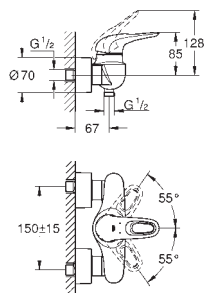

GROHE EUROSTYLE

Numer katalogowy

Kolor

Cena (PLN)

33 590 003
33 590 LS3

chrom
moon white/chrom

600,00
781,00

Eurostyle

Jednouchwytowa bateria prysznicowa

montaż ścienny

metalowa dźwignia

GROHE SilkMove głowica ceramiczna 35 mm z ogranicznikiem temperatury

GROHE StarLight wykończenie chromowane

regulowany ogranicznik strumienia przepływu

wyjście prysznic 1/2" ze zintegrowanym zaworem zwrotnym

zakryte przyłącza S

metalowa rozeta ścienna

zabezpieczenie przed przepływem zwrotnym