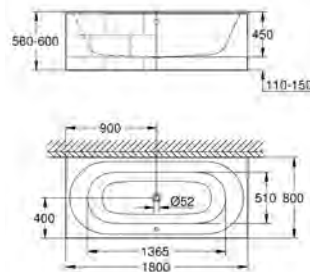

39 617 000

biel alpejska

5 560,00

Essence

Wanna

do zabudowy

180 x 80 cm

wysokość łączna 45 cm

pojemność całkowita 240 l

pojemność użytkowa 170 l

z otworem przelewowym

sanitarna stal tytanowa

pasuje do Talento (28 943 000 + 19 025 000) oraz Talentofil

(28 991 000 + 19 952 000)

rekomenowana instalacja z zestawem Poresta (17156511)

rekomenowana instalacja z zestawem (SW 80026)

w zestawie mata wygłuszająca

wymagane nóżki do wanny 49 115 000 i system uszczelniający 49 114 000

(zamawiane osobno)