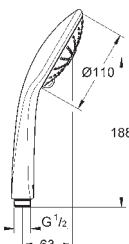

27 239 001

chrom

286,00

Euphoria 110 Massage
Prysznic ręczny 3 strumienie
sitko słuchawki Ø 110 mm
Rain, Massage, SmartRain
GROHE EcoJoy, ogranicznik przepływu 9,5 l/min
GROHE DreamSpray perfekcyjny natrysk
GROHE SprayDimmer (bezstopniowa
redukcja przepływu)
GROHE StarLight wykończenie chromowane
białe sitko
SpeedClean system przeciw osadom wapiennym
wewnętrzny kanał wodny
uniwersalny montaż, pasuje do wszystkich
standardowych węży prysznicowych.
nadaje się do podgrzewaczy przepływowych
min. rekomendowane ciśnienie 1,0 bar

27 221 001

chrom

263,00

bez ogranicznika przepływu