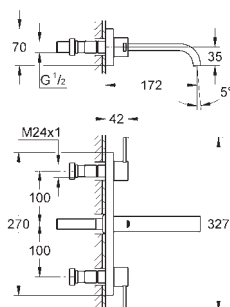

20 189 000

chrom

3 060,00

Allure

Trzyotworowa bateria umywalkowa 1/2"
Rozmiar S

montaż ścienny

do montażu z elementem podtynkowym (zamawiany osobno):

29 025 002

z jednoramiennymi uchwytami, metalowe zaślepki

zawory wody ciepłej/zimnej z głowicami ceramicznymi 1/2", 90°

GROHE StarLight wykończenie chromowane

ogranicznik przepływu 8l/min.

wylewka z perlatoorem, rozstaw 200 mm

wysięg wylewki 172 mm

20 193 000

chrom

3 280,00

ditto, wysięg wylewki 220 mm