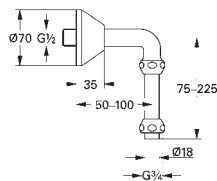

12 407 000

chrom

648,00

Kolanko wyjścia, DN 15

bez termometru
rura przyłączeniowa $\varnothing$ 18 mm
zaciskowe złącza śrubowe 3/4"
gwint zewnętrzny 1/2"
rozeta przesuwana
GROHE StarLight wykończenie chromowane