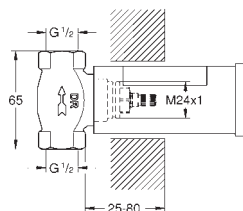

29 800 002

101,00

Zawór podtynkowy, 1/2"
zmontowana wstępnie głowica 1/2"
krótka trzpień, tuleja ochronna, przyłącze gwintowane 1/2"
odporny na korozję mosiądz DR
zapewnia wodoszczelność konstrukcji ściany otaczającej element podtynkowy
z uszczelnieniem