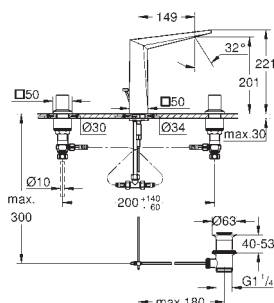

20 344 000	chrom	4 040,00
20 344 DC0	stal nierdzewna	5 230,00
20 344 AL0	brushed hard graphite	5 970,00

Allure Brilliant
Trzyotworowa bateria umywalkowa DN 15
Rozmiar M
głowice ceramiczne 1/2", 90°
GROHE StarLight wykończenie chromowane
GROHE EcoJoy ogranicznik przepływu 5,0 l/min
wylewka ze zintegrowanym perlatozem
zestaw odpływowy z drążkiem pociągającym 1 1/4"
elastyczne węże łączące pomiędzy elementem środkowym a zaworami bocznymi
min. rekomendowane ciśnienie 1,0 bar