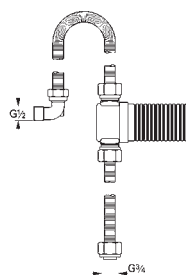

28 995 000

1 140,00

Talentofill

Zestaw przyłączeniowy, DN 20

z podtynkowym przerywaczem strumienia

elementy składowe:

podtynkowy przerywacz strumienia

(Bauart A2, DIN 1988, Teil IV)

3,5 m giętkiej rury przyłączeniowej

(2-częściowa)

bez rozety (19 954 000)