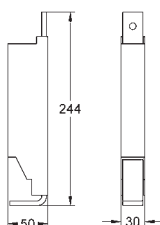

38 779 000

477,00

Rapid SL
Zestaw adaptacyjny
do misek WC z niską częścią przylgową
przesuw pionowy do ceramiki o małej
powierzchni nośnej (< 205 mm)

GROHE AKCESORIA DODATKOWE DO RAPID SL

Numer katalogowy