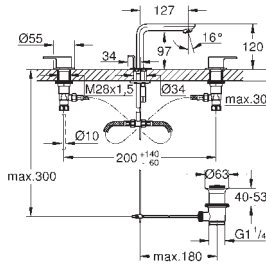

20 304 001

chrom

1 430,00

Lineare
Trzyotworowa bateria umywalkowa DN 15
Rozmiar M

metalowa dźwignia
głowice ceramiczne 1/2", 90°
GROHE StarLight wykończenie chromowane
GROHE EcoJoy SpeedClean perlator 5.7 l/min
GROHE FastFixation system szybkiego montażu
zestaw odpływowy z drążkiem pociągającym 1 1/4"
elastyczne węże łączące pomiędzy elementem środkowym a zaworami bocznymi
min. rekomendowane ciśnienie 1,0 bar
nakrętka przyłącza 1/2" x 10,5 mm