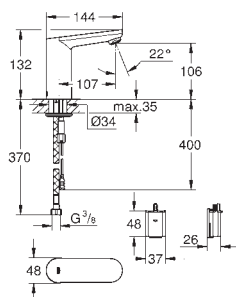

36 386 001

chrom

3 830,00

Eurosmart Cosmopolitan E

Powerbox

Elektroniczna bateria umywalkowa na podczerwień z mieszaczem i ogranicznikiem temperatury

z czujnikiem podczerwień do komunikacji dwukierunkowej

do monitorowania, konfigurowania i celów serwisowych

zawiera generator zasilania Powerbox

GROHE EcoJoy perlator 5,7 l/min

elastyczne wężyki podłączeniowe

zawór zwrotny

sitko do zanieczyszczeń

system szybkiego montażu

Powerbox

generator energii z turbiną wodną

wewnętrzny układ magazynowania energii

przy użyciu 60 sekund/dobę 24 godziny czuwania,

przy użyciu 260 sekund/dobę 100 godziny czuwania

z zapasowym źródłem zasilania

7 programów wstępnych

- automatyczne spłukiwanie

- dezynfekcja termiczna

- tryb czyszczenia

• dodatkowe funkcje i precyzyjne ustawienia za pomocą pilota (36 407 001)

min. rekomendowane ciśnienie 1,0 bar