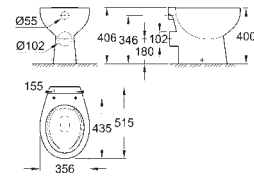

39 430 000

**Bau Ceramic
Miska WC stojąca**

bez kołnierza
odpływ poziomy
objętość spłukiwania 6/3 l
zestaw mocujący w komplecie
z ceramiki sanitarnej
12 sztuk na palecie

biel alpejska

379,00