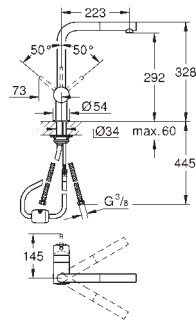

32 168 000	chrom	1 260,00
32 168 DC0	stal nierdzewna	1 560,00

Minta

Jednouchwytowa bateria zlewozmywakowa, DN 15

wylewka L

montaż jednootworowy

GROHE StarLight powłoka chromowana

GROHE SilkMove głowica ceramiczna 46 mm

wyciągana wylewka z perlatozem

regulowany ogranicznik strumienia przepływu

obrotowa wylewka

kąt obrotu 360°

zintegrowany zawór zwrotny

zabezpieczenie przed przepływem zwrotnym

giętkie węże przyłączeniowe

system szybkiego montażu