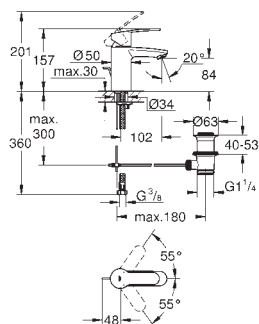

Numer katalogowy

Kolor

Cena (PLN)

33 552 20E

chrom

600,00

Eurostyle Cosmopolitan
Bateria umywalkowa, DN 15
Rozmiar S

montaż jednootworowy
metalowa dźwignia
GROHE SilkMove głowica ceramiczna 35 mm
regulowany ogranicznik strumienia przepływu
minimalny przepływ 2,5 l/min
ogranicznik temperatury
GROHE StarLight wykończenie chromowane
GROHE EcoJoy SpeedClean perlator 5.7 l/min
GROHE FastFixation system instalacyjny
z pierścieniem centrującym
zestaw odpływowy z drążkiem pociągającym 1 1/4"
giętkie węże przyłączeniowe
min. rekomendowane ciśnienie 1,0 bar
I klasa głośności według normy DIN 4109