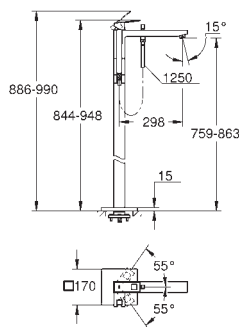

23 672 001	chrom	6 970,00
23 672 DC1	stal nierdzewna	9 700,00
23 672 AL1	brushed hard graphite	11 100,00

Eurocube

Wolnostojąca bateria wannowa

do montażu z elementem podtynkowym (zamawiany osobno):

45 984 001

element montażowy zamawiany osobno

GROHE SilkMove głowica ceramiczna 35 mm

z ogranicznikiem temperatury

GROHE StarLight wykończenie chromowane

przełącznik: wanna/prysznic

wylewka z perlatozem

sluchawka prysznicowa Euphoria Cube+ 6,6 l/min (26 467)

Silverflex wąż prysznicowy 1250 mm (28 362)

wysięg wylewki 298 mm

zintegrowany zawór zwrotny w wyjsciu prysznica 1/2"

zabezpieczenie przed przepływem zwrotnym

z zamocowaniem prysznica