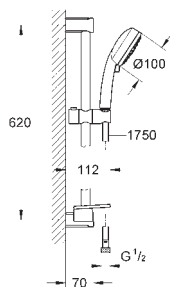

27 577 002

chrom

378,00

Tempesta Cosmopolitan 100

Zestaw prysznicowy, 4 strumienie

elementy składowe:

prysznic ręczny (27 575 002)
drążek prysznicowy, 600 mm (27 521 000)
wąż prysznicowy Relaxflex
1750 mm 1/2" x 1/2" (28 154 001)
półka **GROHE EasyReach** (27 596 000)
GROHE EcoJoy, ogranicznik przepływu 9,5 l/min
GROHE DreamSpray perfekcyjny natrysk
GROHE StarLight wykończenie chromowane
SpeedClean system przeciw osadom wapiennym
wewnętrzny kanał wodny
nadaje się do podgrzewaczy przepływowych
min. rekomendowane ciśnienie 1,0 bar