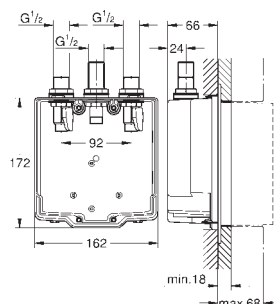

36 322 001

614,00

Eurosmart Cosmopolitan T
Puszka do zabudowy podtynkowej, DN 15
z mieszaczem
zabudowa w ścianie
do baterii czasowych
puszka do wbudowy w ścianie z okalającym kołnierzem samoprzylepnym
do przyłączenia uszczelki wodoodpornej
2 blokady wstępne
gniazdo z mieszaczem
zawór zwrotny
do montażu z 36 321 000
zapewnia wodoszczelność konstrukcji ściany otaczającej element podtynkowy z uszczelnieniem