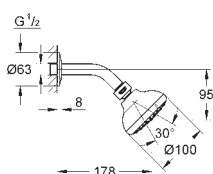

26 088 001

chrom

278,00

Tempesta 100

Prysznic górny, 3 strumienie

GROHE Rain O², Rain, Massage
obrotowe złącze kulowe +/- 15°
ramię prysznica z podłączeniem gwintowanym 1/2"
rozeta

GROHE DreamSpray perfekcyjny natrysk

GROHE StarLight wykończenie chromowane

SpeedClean system przeciw osadom wapiennym

wewnętrzny kanał wodny

nadaje się do podgrzewaczy przepływowych

min. rekomendowane ciśnienie 1,0 bar