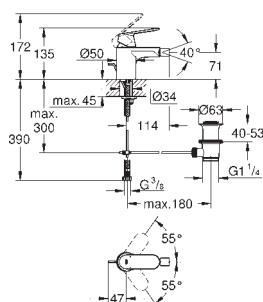

32 839 000

chrom

502,00

Eurosmart Cosmopolitan
Jednouchwytowa bateria bidetowa, DN 15
Rozmiar S
montaż jednotworowy
metalowa dźwignia
GROHE SilkMove głowica ceramiczna 35 mm
regulowany ogranicznik strumienia przepływu
GROHE StarLight wykończenie chromowane
GROHE FastFixation system instalacyjny
z pierścieniem centrującym
perlator z przegubem kulowym
zestaw odpływowy z drążkiem pociągającym 1 1/4"
giętkie węże przyłączeniowe
opcjonalny ogranicznik temperatury (46 375 000)
I klasa głośności według normy DIN 4109