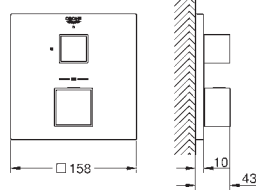

35 600 000

367,00

GROHE Rapido SmartBox uniwersalny element podtynkowy

24 154 000

chrom

2 320,00

24 154 DC0

stal nierdzewna

3 190,00

24 154 AL0

brushed hard graphite

3 650,00

Grotherm Cube

Termostaticzna bateria prysznicowa do obsługi dwóch wyjść wody do montażu z elementem podtynkowym (zamawiany osobno):

GROHE Rapido SmartBox 35 600 000

GROHE TurboStat głowica termostaticzna

GROHE FastFixation rozeta ścienna (z uszczelnieniem, zakryte mocowania)

metalowa rozeta ścienna, regulacja 6°

nadrukowane symbole deszczownicy i słuchawki prysznicowej

GROHE SafeStop blokada na 38°C

GROHE SafeStop Plus w zestawie opcjonalny ogranicznik temperatury 43°C / 46°C

GROHE Aquadimmer: regulacja strumienia przepływu, przełącznik pomiędzy

wyjściami wody

wydajność przepływu:

wyjście: B = 27 l/min

wyjście: C = 30 l/min

element montażowy zamawiany osobno