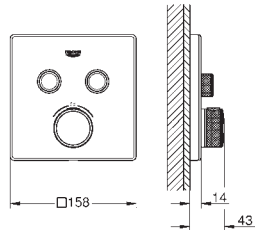

GROHE GROHTHERM SMARTCONTROL

Numer katalogowy

Kolor

Cena (PLN)

BATERIE TERMO-
STATYCZNE

29 156 LS0

moon white

3 040,00

Grohtherm SmartControl

Bateria termostaticzna do obsługi dwóch wyjść wody do montażu z elementem podtynkowym (zamawiany osobno):

GROHE Rapido SmartBox 35 600 000

metalowa rozeta ścienna z **GROHE FastFixation** (zakryte uszczelnienie rozety i mocowania trzpienia), regulacja 6°

GROHE StarLight powłoka chromowana

przełącznik SmartControl, regulacja przepływu wody: od oszczędnego strumienia EcoJoy do pełnego przepływu Full Flow

wymienne symbole: wanna, prysznic, deszczownica, dysze

GROHE TurboStat głowica termostaticzna

GROHE ProGrip uchwyty z radełkowaną strukturą

GROHE SafeStop blokada na 38°C

GROHE SafeStop Plus w zestawie opcjonalny ogranicznik temperatury 43°C / 46°C

wbudowane zawory zwrotne i sitka do zanieczyszczeń

możliwość używania kilku wyjść wody jednocześnie

biała rozeta ze szkła akrylowego

element montażowy zamawiany osobno

wydajność przepływu:

wyjście B = 24 l / min

wyjście C = 26 l / min

wyjście B+C = 29 l / min

35 600 000

367,00

GROHE Rapido SmartBox uniwersalny element podtynkowy