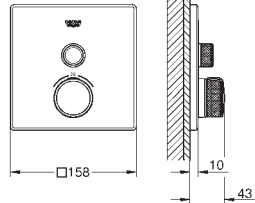

GROHE GROHTHERM SMARTCONTROL

Numer katalogowy

Kolor

Cena (PLN)

29 123 000	chrom	2 210,00
29 123 DC0	stal nierdzewna	2 950,00
29 123 GN0	brushed cool sunrise	3 430,00
29 123 DL0	brushed warm sunset	3 430,00
29 123 A00	hard graphite	3 160,00
29 123 AL0	brushed hard graphite	3 430,00

Grotherm SmartControl

Bateria termostaticzna do obsługi jednego wyjścia wody do montażu z elementem podtynkowym (zamawiany osobno):

GROHE Rapido SmartBox 35 600 000

metalowa rozeta ścienna z **GROHE FastFixation** (zakryte uszczelnienie rozety i mocowania trzpienia), regulacja 6°

GROHE StarLight wykończenie chromowane

przełącznik SmartControl, regulacja przepływu wody: od oszczędnego strumienia EcoJoy do pełnego przepływu Full Flow

wymienne symbole: wanna, prysznic, deszczownica, dysze

GROHE TurboStat głowica termostaticzna

GROHE ProGrip uchwyty z radełkowaną strukturą

GROHE SafeStop blokada na 38°C

GROHE SafeStop Plus w zestawie opcjonalny ogranicznik temperatury 43°C / 46°C

wbudowane zawory zwrotne i sitka do

zanieczyszczeń

element montażowy zamawiany osobno

wydajność przepływu:

wyjście A (w połączeniu z zaworem odcinającym) = 34 l / min

wyjście B / C = 29 l / min

35 600 000		367,00
GROHE Rapido SmartBox uniwersalny element podtynkowy		

29 124 000	chrom	2 410,00
29 124 DC0	stal nierdzewna	3 210,00
29 124 GN0	brushed cool sunrise	3 730,00
29 124 DL0	brushed warm sunset	3 730,00
29 124 A00	hard graphite	3 440,00
29 124 AL0	brushed hard graphite	3 730,00

Grotherm SmartControl

Bateria termostaticzna do obsługi dwóch wyjść wody do montażu z elementem podtynkowym (zamawiany osobno):

GROHE Rapido SmartBox 35 600 000

metalowa rozeta ścienna z **GROHE FastFixation** (zakryte uszczelnienie rozety i mocowania trzpienia), regulacja 6°

GROHE StarLight wykończenie chromowane

przełącznik SmartControl, regulacja przepływu wody: od oszczędnego strumienia EcoJoy do pełnego przepływu Full Flow

wymienne symbole: wanna, prysznic, deszczownica, dysze

GROHE TurboStat głowica termostaticzna

GROHE ProGrip uchwyty z radełkowaną strukturą

GROHE SafeStop blokada na 38°C

GROHE SafeStop Plus w zestawie opcjonalny ogranicznik temperatury 43°C / 46°C

wbudowane zawory zwrotne i sitka do

zanieczyszczeń

możliwość używania kilku wyjść wody jednocześnie

element montażowy zamawiany osobno

wydajność przepływu:

wyjście B = 24 l / min

wyjście C = 26 l / min

wyjście B+C = 29 l / min