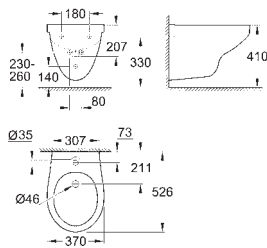

GROHE BAU CERAMIC

Numer katalogowy

Kolor

Cena (PLN)

39 433 000

biel alpejska

795,00

Bau Ceramic
Bidet wiszący
z 1 otworem na baterię
z otworem przelewowym
z ceramiki sanitarnej
16 sztuk na palecie