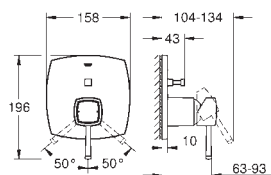

24 068 000	chrom	1 420,00
24 068 IGO	chrom / złoty	1 710,00

Grandera
Jednouchwytywa bateria do obsługi dwóch wyjść wody do montażu z elementem podtylnkowym (zamawiany osobno):
GROHE Rapido SmartBox 35 600 000
GROHE SilkMove głowica ceramiczna 46 mm
GROHE StarLight wykończenie chromowane
GROHE FastFixation rozeta ścienna (z uszczelnieniem, zakryte mocowania)
metalowa rozeta ścienna, regulacja 6°
metalowa dźwignia
automatyczny przełącznik: wanna/ prysznic
wydajność przepływu:
wyjście: B = 27 l/min, wyjście: C = 27 l/min
element montażowy zamawiany osobno

35 600 000		367,00
GROHE Rapido SmartBox uniwersalny element podtylnkowy