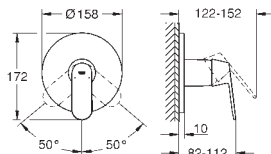

Eurosmart Cosmopolitan

Jednouchwytowa bateria do obsługi jednego wyjścia wody do montażu z elementem podtynkowym (zamawiany osobno):

GROHE Rapido SmartBox 35 600 000

GROHE SilkMove głowica ceramiczna 46 mm

GROHE StarLight wykończenie chromowane

GROHE FastFixation rozeta ścienna (z uszczelnieniem, zakryte mocowania)

metalowa rozeta ścienna, regulacja 6°

metalowa dźwignia

wydajność przepływu:

wyjście: B lub C = 30 l/min

element montażowy zamawiany osobno

35 600 000

367,00

GROHE Rapido SmartBox uniwersalny element podtynkowy

24 045 000

chrom

616,00