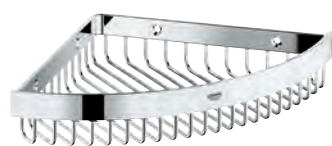

40 809 000

chrom

672,00

Selection Cube
Koszyk na kosmetyki

materiał: metal

do montażu narożnego

GROHE StarLight powłoka chromowana