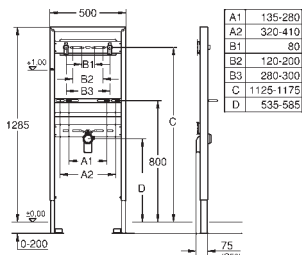

Rapid SL

Stelaż podtynkowy do umywalki, do baterii ściennej

wysokość zabudowy 1,30 m

do montażu przyściennego lub montażu

w ścianie szkieletowej

rama stalowa, powlekana proszkowo, samonośna

do suchej zabudowy, kompletny montaż wstępny

ustalone przyłącza do obiektu

z szybką regulacją i blokadą wysokości

materiał mocujący

kontrola TÜV

trzpienie mocujące do umywalki M10,

z mocowaniem ceramiki

rozstaw śrub zmienny

kolanko odpływu DN 50

uszczelka Ø 32 mm

2 izolowane akustycznie przyłącza

armatury DN 15

do instalacji wymagane kątowniki ścienne Rapid SL 38 558 00M

(zamawiane osobno)

38 541 000

665,00