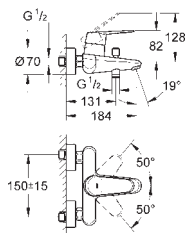

GROHE EURODISC COSMOPOLITAN

Numer katalogowy

Kolor

Cena (PLN)

33 390 002

chrom

941,00

Eurodisc Cosmopolitan

Jednouchwytywa bateria wannowa

montaż ścienny

metalowa dźwignia

GROHE SilkMove głowica ceramiczna 46 mm

GROHE StarLight wykończenie chromowane

regulowany ogranicznik strumienia przepływu

minimalny przepływ 2,5 l/min

przełącznik: wanna/prysznic

perlator, zintegrowany zawór zwrotny w wyjściu prysznica 1/2"

przyłącza S

zabezpieczenie przed przepływem zwrotnym

opcjonalnie ogranicznik temperatury

(46 308 000)

I klasa głośności według normy DIN 4109