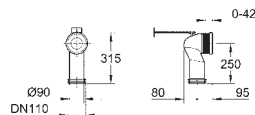

39 457 000

Przyłącze WC
pionowe
regulowana odległość
93,5 - 137 mm od ściany

282,00