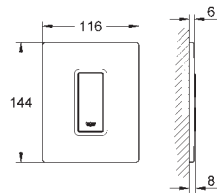

GROHE URUCHOMIENIA DO PISUARÓW

Numer katalogowy

Kolor

Cena (PLN)

38 846 LS0
38 846 KS0

moon white
aksamitna czerni

1 530,00
1 530,00

Skate Cosmopolitan
Płytką uruchamiającą