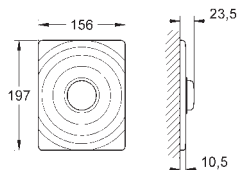

37 069 000

chrom

778,00

Surf
Przycisk uruchamiający
montaż pionowy
156 x 197 mm
do ciśnieniowego automatu spłukującego
podtynkowego 6 - 9 l
z mosiądzu
uruchamianie przyciskiem
rama mocująca
zamocowanie zakryte
GROHE StarLight wykończenie chromowane