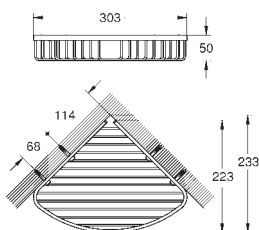

40 663 001	chrom	293,00

BauCosmopolitan

Koszyk na kosmetyki

materiał: metal

do montażu narożnego

duży

montaż na wkręty z kołkami (zawarte w zestawie)