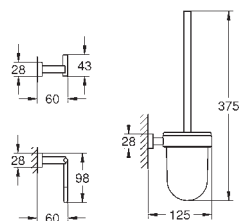

40 757 001	chrom	569,00

Essentials Cube Zestaw akcesoriów łazienkowych 3 w 1

materiał: szkło / metal
elementy składowe:
wieszak (40 511 001)
uchwyt na papier toaletowy (40 507 001)
szczotka toaletowa (40 513 001)
ukryte mocowanie
GROHE StarLight wykończenie chromowane