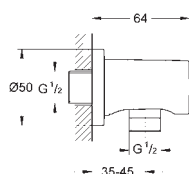

27 057 000 chrom 249,00

27 057 DC0 stal nierdzewna 319,00
27 057 LS0 moon white/chrom 309,00
27 057 BE0 polished nickel 365,00
27 057 EN0 brushed nickel 388,00
27 057 GL0 cool sunrise 365,00
27 057 GN0 brushed cool sunrise 388,00
27 057 DA0 warm sunset 365,00
27 057 DL0 brushed warm sunset 388,00
27 057 A00 hard graphite 365,00
27 057 AL0 brushed hard graphite 388,00

Rainshower
Kolanko przyłączeniowe ściennie,
DN 15
gwint zewnętrzny
z okrągłą rozetą
zabezpieczenie przed przepływem zwrotnym
GROHE StarLight wykończenie chromowane