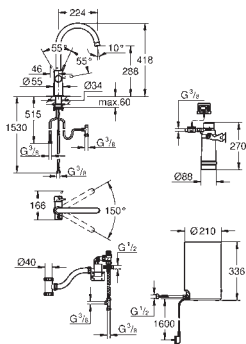

30 327 001	chrom	7 440,00
30 327 DC1	stal nierdzewna	8 550,00
30 327 DA1	warm sunset	8 940,00
30 327 DL1	brushed warm sunset	9 300,00
30 327 A01	hard graphite	8 940,00
30 327 AL1	brushed hard graphite	9 280,00