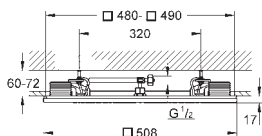

GROHE DESZCZOWNICE

Numer katalogowy

Kolor

Cena (PLN)

27 865 000

chrom

21 900,00

Rainshower F-Series 20"

Deszczownica sufitowa ze zintegrowanym światłem

strumień Rain

508 x 508 x 59 mm

materiał: metal

pełna paleta LED: delikatne światło ze zmiennymi kolorami

możliwość ustawienia stałego dowolnie wybranego koloru

zasilanie 12 V DC

znak CE

GROHE DreamSpray perfekcyjny natrysk

GROHE StarLight wykończenie chromowane

SpeedClean system przeciw osadom wapiennym

nadaje się do podgrzewaczy przepływowych

wymagany zestaw do zabudowy podtynkowej (29 069 000), jednostka bazowa

F-digital Deluxe (36 397 000), urządzenie Bluetooth (36 371 000) oraz kable

przedłużające - wszystkie elementy składowe muszą być zamawiane osobno ze

względu na różne warianty montażu

produkt zawiera wbudowane lampy LED, które nie są wymienne

klasa energetyczna: A +