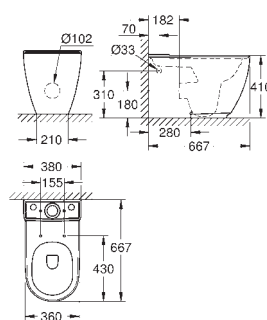

39 572 00H

biel alpejska

1 810,00

Essence
Kompaktowa miska WC stojąca
lejowa
uniwersalne podłączenie wody, poziome i pionowe
bez kołnierza
objętość spłukiwania 3/4,5 l
zestaw mocujący w komplecie
zbiornik spłukujący zamawiany osobno
z ceramiki sanitarnej
ukryte mocowania
PureGuard antybakteryjna, łatwa do czyszczenia powłoka
kompatybilna z deską 39 576 000 (standardowa) lub 39 577 000 (wolnoopadająca)
6 sztuk na palecie