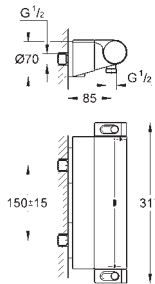

34 469 001

chrom

1 570,00

Grotherm 2000

Bateria prysznicowa z termostatem, DN 15

montaż ścienny

GROHE 100% CoolTouch nienagrzewający się korpus baterii

GROHE StarLight wykończenie chromowane

GROHE Aqua Paddle ergonomiczny kształt uchwytów

pokrętko z wyborem temperatury

z blokadą **GROHE SafeStop** przy 38°C

GROHE SafeStop Plus w zestawie opcjonalny ogranicznik temperatury 43°C

zintegrowane odcięcie wody mieszanej

GROHE TurboStat głowica termostatyczna

GROHE EcoButton przycisk na pokrętkę redukujący przepływ wody

głowica ceramiczna 1/2", 180°

wyjście prysznic na dole 1/2"

wbudowane zawory zwrotne

sitka do zanieczyszczeń

zabezpieczenie przed przepływem zwrotnym

zakryte przyłącza S, rozety z uszczelnieniem

GROHE EasyReach półka prysznicowa

demontowalna dla łatwego czyszczenia

rozeta chromowana

min. rekomendowane ciśnienie 1,0 bar

GROHE EcoJoy mniejsze zużycie wody