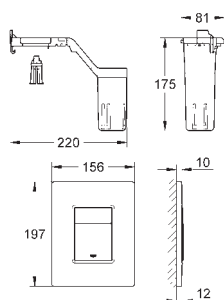

38 805 000

chrom

656,00

Skate Cosmopolitan Set Fresh

Przycisk uruchamiający

do uruchomienia 2-pojemnościowego
lub Start/Stop
z **GROHE Fresh**

rama montażowa z funkcją otwierania
z dozownikiem wkładów aromatycznych
wyłącznie do tabletek
bez zawartości chloru
do pneumatycznego zaworu
spłukującego AV1
montaż pionowy i poziomy
156 x 197 mm
z ABS

GROHE StarLight wykończenie chromowane

GROHE EcoJoy mniejsze zużycie wody

do zastosowania z Rapid SL i Uniset ze spłuczką GD2

do zastosowania z Rapid SLX należy zamówić puszkę rewizyjną 66 791 000
(zamawiany osobno)