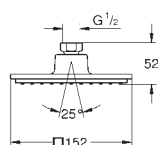

27 705 000

chrom

693,00

Euphoria Cube 150
Prysznic górny, jednostrumieniowy
strumień Rain
152 x 152 mm
przegub kulowy
kąt obrotu ± 12°
gwint przyłącza 1/2"
GROHE EcoJoy, ogranicznik przepływu 9,5 l/min
GROHE DreamSpray perfekcyjny natrysk
GROHE StarLight wykończenie chromowane
SpeedClean system przeciw osadom wapiennym
wewnętrzny kanał wodny
nadaje się do podgrzewaczy przepływowych