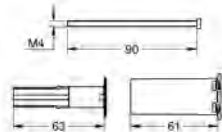

GROHE RAPIDO SMARTBOX

Numer katalogowy

Kolor

Cena (PLN)

14 058 000

638,00

Uniwersalny zestaw przedłużek, 25 mm

do zastosowania z termostaticzną baterią wannowo-prysznicowym w połączeniu z GROHE Rapido SmartBox

49 003 000

chrom

924,00