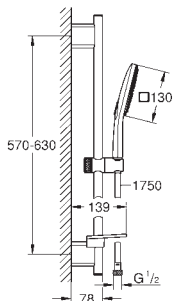

26 584 000	chrom	732,00

Rainshower SmartActive 130 Cube
Zestaw z drążkiem prysznicowym, 3 strumienie
elementy składowe:
słuchawka prysznicowa Rainshower SmartActive 130 Cube (26 582)
drążek 600 mm
z uchwytami ściennymi
Silverflex wąż prysznicowy 1750 mm (28 388)
półka **GROHE EasyReach**
GROHE EcoJoy, ogranicznik przepływu 9,5 l/min
GROHE DreamSpray perfekcyjny natrysk
GROHE StarLight wykończenie chromowane
GROHE FastFixation Plus regulowany rozstaw pomiędzy uchwytami dla dopasowania do istniejących otworów
GROHE TileFix regulacja głębokości na górnym i dolnym uchwycie
SpeedClean system przeciw osadom wapiennym
wewnętrzny kanał wodny
Twistfree system zapobiegający skręcaniu węża prysznicowego
nadaje się do podgrzewaczy przepływowych

26 585 000	chrom	730,00
ditto, ogranicznik przepływu 6,6 l/min		

26 583 000	chrom	732,00
bez ogranicznika przepływu