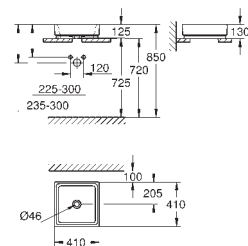

39 482 00H

biel alpejska

873,00

Cube Ceramic
Umywalka nablutowa 40 cm
bez otworu przelewowego
400 x 400 mm
zestaw mocujący w komplecie
z ceramiki sanitarnej
PureGuard antybakteryjna, łatwa do czyszczenia powłoka
24 sztuki na palecie