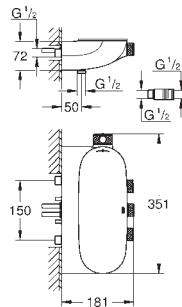

GROHE GROHTHERM SMARTCONTROL

Numer katalogowy

Kolor

Cena (PLN)

34 713 000

chrom

4 020,00

Grotherm SmartControl

Bateria termostaty czna do obsługi trzech wyjść wody

montaż ścienny

GROHE CoolTouch brak ryzyka oparzeń o gorące powierzchnie

GROHE StarLight wykończenie chromowane

GROHE TurboStat głowica termostaty czna

GROHE ProGrip uchwyty z radełkowaną strukturą

GROHE SafeStop blokada na 38°C

GROHE SafeStop Plus w zestawie opcjonalny ogranicznik temperatury 43°C

GROHE EcoJoy mniejsze zużycie wody

przełącznik SmartControl, regulacja przepływu wody: od oszczędnego strumienia

EcoJoy do pełnego przepływu Full Flow

wymienne symbole: wanna, prysznic, deszczownica, dysze

GROHE EasyReach półka prysznicowa

wyjście prysznic na dole 1/2"

możliwość używania kilku wyjść wody jednocześnie

zabezpieczenie przed przepływem zwrotnym

do montażu z 26 449 000 (zamawiany osobno)