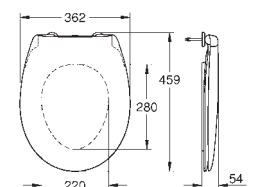

39 493 000

**Bau Ceramic
Deska sedesowa wolnoopadająca**

z pokrywą
szybki montaż - bez narzędzi
demontowalna
materiał: Duroplast
zestaw mocujący w komplecie
kompatybilna ze wszystkimi miskami Bau Ceramic
168 sztuk na palecie

biel alpejska

352,00