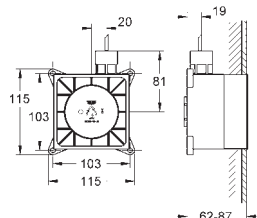

GROHE F-DIGITAL DELUXE

Numer katalogowy

Kolor

Cena (PLN)

36 359 000

chrom

6 100,00

Rainshower F-Series

Zestaw świetlny

127 x 127 mm na 1 moduł

pełna paleta LED: delikatne światło ze zmiennymi kolorami
możliwość ustawienia stałego dowolnie wybranego koloru
elementy składowe:

1. 1 moduł świetlny z dwoma podłączeniami
   - 1 moduł świetlny z jednym podłączeniem
2. wodoodporny i zabezpieczony antykorozyjnie
   napięcie zasilania: 12 V DC
   znak CE

GROHE StarLight wykończenie chromowane

wymagany zestaw do zabudowy podtynkowej (29 072 000),
jednostka bazowa F-digital Deluxe (26 374 000 lub 36 397 000),
urządzenie Bluetooth (36 371 000) oraz kable przedłużające -
wszystkie elementy składowe muszą być zamawiane osobno
ze względu na różne warianty montażu
produkt zawiera wbudowane lampy LED, które nie są wymienne
klasa energetyczna: A +

29 072 000

1 160,00

Rainshower F-Series

Zestaw do zabudowy podtynkowej

do użycia z podwójnym modulem świetlnym (36 359 000)

elementy składowe:

- 2 elementy podtynkowe (115 x 115 x 62-87 mm)
- 2 kable przedłużające (długość 5 m)

36 360 000

chrom

5 220,00

Rainshower F-Series

Zestaw dźwiękowy

127 x 127 mm na 1 moduł

pełnozakresowe głośniki stereo

elementy składowe:

1. 2 głośniki z podłączeniem wtykowym
2. wodoodporny i zabezpieczony antykorozyjnie

GROHE StarLight wykończenie chromowane

wymagany zestaw do zabudowy podtynkowej (29 073 000),
jednostka bazowa F-digital Deluxe (26 374 000 lub 36 397 000),
urządzenie Bluetooth (36 371 000) oraz kable przedłużające -
wszystkie elementy składowe muszą być zamawiane osobno
ze względu na różne warianty montażu

29 073 000

1 160,00

Rainshower F-Series

Zestaw do zabudowy podtynkowej

do zastosowania z podwójnym modulem dźwiękowym (36 360 000)

elementy składowe: