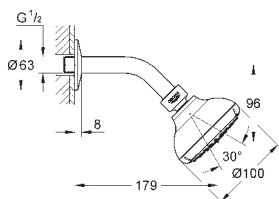

GROHE DESZCZOWNICE

Numer katalogowy

Kolor

Cena (PLN)

27 870 001

chrom

305,00

Tempesta 100

Prysznic górny, 4 strumienie

GROHE Rain O², Rain, Massage, Jet
obrotowe złącze kulowe +/- 15°
ramię prysznica z podłączeniem gwintowanym 1/2"
rozeta

GROHE EcoJoy, ogranicznik przepływu 9,5 l/min

GROHE DreamSpray perfekcyjny natrysk

GROHE StarLight wykończenie chromowane

SpeedClean system przeciw osadom wapiennym

wewnętrzny kanał wodny

nadaje się do podgrzewaczy przepływowych

min. rekomendowane ciśnienie 1,0 bar