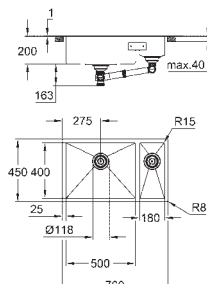

31 575 SD1

stal szlachetna

1 480,00

K700 Podblatowy

Zlewozmywak ze stali szlachetnej

model: K700U 80-S 76/45 1.5 lewostronny

typ montażu: wpuszczany w blat i podblatowy

materiał: stal nierdzewna AISI 304 (V2A)

grubość materiału: 1 mm

GROHE StarLight powłoka chromowana

wykończenie: Satin Finish

GROHE Whisper

minimalna długość szafki: 800 mm

wymiary: 760 x 450 mm

1 komora: 500 x 400 x 195 mm

0.5 komory: 180 x 400 x 200 mm

GROHE FastFixation system szybkiego montażu

zlewozmywak montowany po lewej

wycięcie (montaż podblatowy): 712 x 402 mm (R16)

wycięcie (montaż nablatowy): 745 x 435 mm

odpływ: Ø 3.5"/90 mm z sitkiem na odpadki

w komplecie: zestaw odpływowy z syfonem, sitko na odpadki, zestaw montażowy

opcjonalnie: automatyczny odpływ (40 986 SD0)

ilość uchwytów montażowych w zestawie: 8