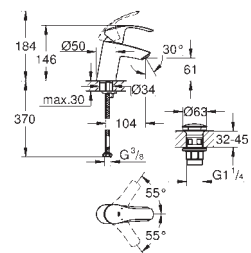

23 922 002

chrom

362,00

Eurosmart

Bateria umywalkowa, DN 15

Rozmiar S

montaż jednocentrowy
metalowa dźwignia

GROHE SilkMove głowica ceramiczna 35 mm
regulowany ogranicznik strumienia przepływu
ogranicznik temperatury

GROHE StarLight wykończenie chromowane

GROHE EcoJoy perlator 5,7 l/min

GROHE FastFixation system szybkiego montażu
z korkiem push-open 1 1/4"
giętkie węże przyłączeniowe