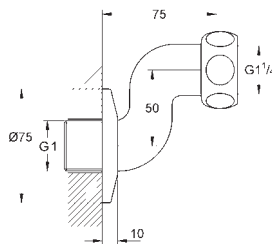

12 411 000

chrom

824,00

Przyłącze S

nakrętka 1 1/4" x 1" gwint zewnętrzny

przystawialność 50 mm

rozeta przykręcana

do Grohtherm XL 1" 35 085 000, 35 086 000

GROHE StarLight wykończenie chromowane

jednostka opakowania 1 sztuka