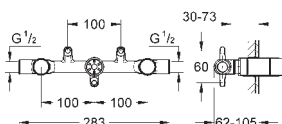

32 706 000

1 080,00

Dwuuchwytowe elementy

do zabudowy podtynkowej

do 3-otworowej baterii umywalkowej

zabudowa w ścianie

bez elementów do montażu gotowego

głębokość zabudowy 30-75 mm

odporny na korozję mosiądz DR

urządzenie instalacyjne