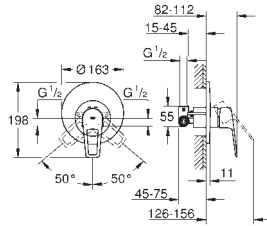

nowość

29 080 001

chrom

511,00

BauLoop

Jednouchwytowa bateria prysznicowa

montaż podtynkowy
elementy składowe:
zestaw do montażu gotowego
metalowa dźwignia
element do zabudowy podtynkowej
GROHE Longlife głowica ceramiczna 46 mm
GROHE StarLight wykończenie chromowane
regulowany ogranicznik strumienia przepływu
uszczelnienie rozety i trzpienia
opcjonalny ogranicznik temperatury (46 375 000)

nowość