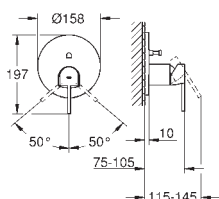

24 060 003 chrom 913,00
24 060 DC3 stal nierdzewna 1 260,00
24 060 AL3 brushed hard graphite 1 440,00

GROHE Plus
Jednouchwytywa bateria do obsługi dwóch wyjść wody do montażu z elementem podtynkowym (zamawiany osobno):
GROHE Rapido SmartBox 35 600 000
GROHE SilkMove głowica ceramiczna 46 mm
GROHE StarLight wykończenie chromowane
GROHE FastFixation rozeta ścienna (z uszczelnieniem, zakryte mocowania)
metalowa rozeta ścienna, regulacja 6°
metalowa dźwignia
automatyczny przełącznik: wanna/ prysznic
wydajność przepływu:
wyjście: B = 27 l/min, wyjście: C = 27 l/min
element montażowy zamawiany osobno

35 600 000 367,00
GROHE Rapido SmartBox uniwersalny element podtynkowy