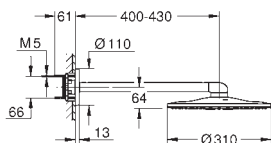

26 475 A00

hard graphite

3 580,00

26 475 AL0

brushed hard graphite

3 800,00

Rainshower SmartActive 310
Deszczownica z ramieniem 430 mm, 2 strumienie
elementy składowe:
Rainshower SmartActive 310 deszczownica
2 rodzaje strumieni
GROHE PureRain, ActiveRain
poziome ramię 430 mm
GROHE DreamSpray perfekcyjny natrysk
GROHE StarLight wykończenie chromowane
SpeedClean system przeciw osadom wapiennym
wewnętrzny kanał wodny
wymagany zestaw montażowy 26 483 000 lub 26 484 000 - zamawiany osobno