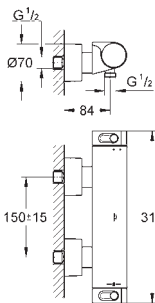

zabezpieczenie przed przepływem zwrotnym

zakryte przyłącza S, rozety z uszczelnieniem

wyposażenie opcjonalne: **GROHE EasyReach** metalowa półka (18 608 001)

min. rekomendowane ciśnienie 1,0 bar

GROHE EcoJoy mniejsze zużycie wody

34 464 001

chrom

1 900,00

Grotherm 2000

Bateria wannowa z termostatem, DN 15

montaż ścienny

GROHE 100% CoolTouch nienagrzewający się korpus baterii

GROHE StarLight wykończenie chromowane

GROHE Aqua Paddle ergonomiczny kształt uchwytów

GROHE SafeStop blokada na 38°C

GROHE SafeStop Plus w zestawie opcjonalny ogranicznik temperatury 43°C

GROHE TurboStat głowica termostatyczna

zintegrowane odcięcie wody mieszanej

GROHE AquaDimmer Plus zawierający następujące funkcje:

- zintegrowany przycisk **GROHE EcoButton**

- regulacja strumienia przepływu

- przełącznik wanna/prysznic

wyjście prysznic na dole 1/2"

GROHE XL Waterfall strumień wody

regulator strumienia

wbudowane zawory zwrotne

sitka do zanieczyszczeń

zabezpieczenie przed przepływem zwrotnym

zakryte przyłącza S, rozety z uszczelnieniem

GROHE EasyReach półka prysznicowa

demontowalna dla łatwego czyszczenia

GROHE EcoJoy mniejsze zużycie wody