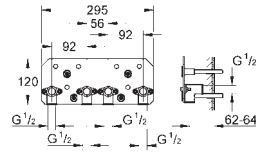

26 042 000

1 020,00

Rainshower F-Series 15"
element montażowy

do użycia z deszczownicą Rainshower F-Series 15" Multi Spray (27 938 001)
wymiały: 295 mm (szerokość) x 120 mm (wysokość) x 181 mm (głębokość)
max.głębokość instalacji: 91 mm
min. grubość ściany: nie mniej niż 200 mm
minimalna głębokość kotew: 14 mm
w pełni metalowa konstrukcja
mosiężne kanały wodne
przyłącza 1/2"