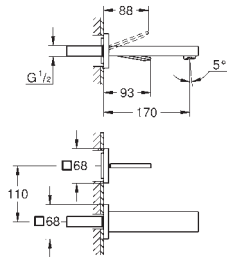

GROHE EUROCUBE JOY

Numer katalogowy

Kolor

Cena (PLN)

19 997 000

chrom

1 220,00

Eurocube Joy

2-otworowa bateria umywalkowa

Rozmiar M

montaż ścienny

do montażu z elementem podtynkowym (zamawiany osobno):

23 429 000 (zamawiany osobno)

bez elementów do zabudowy podtynkowej

GROHE EcoJoy SpeedClean perlator 5,7 l/min

rozstaw między wylewką a dźwignią 110 mm

wysięg wylewki 170 mm

19 998 000

chrom

1 280,00

ditto, wysięg wylewki 231 mm