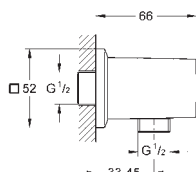

27 707 000

chrom

245,00

27 707 DC0

stal nierdzewna

315,00

27 707 ALO

brushed hard graphite

379,00

Allure Brilliant
Kolanko przyłączeniowe ściennie,
DN 15
gwint zewnętrzny
zabezpieczenie przed przepływem zwrotnym
materiał: metal
GROHE StarLight wykończenie chromowane