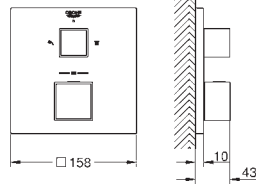

35 600 000

367,00

GROHE Rapido SmartBox uniwersalny element podtynkowy