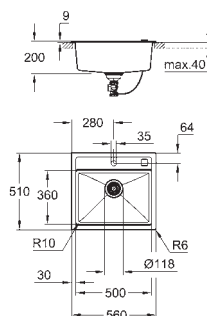

31 651 AT0
31 651 AP0

szary granit
czarny granit

1 310,00
1 310,00

K700

Zlewozmywak kompozytowy

model: K700 60-C 56/51 1.0

typ montażu: wpuszczany w blat

materiał: kompozyt kwarcowy

GROHE Whisper

minimalna długość szafki: 600 mm

wymiary: 560 x 510 mm

1 komora: 500 x 360 x 200 mm

GROHE FastFixation system szybkiego montażu

wycięcie: 545 x 495 mm

odpływ: przelew automatyczny

w komplecie: automatyczny zestaw odpływowy z syfonem, sitko na odpadki,

zestaw montażowy

opcjonalnie: automatyczny odpływ (40 986 SD0)

ilość uchwytów montażowych w zestawie: 8