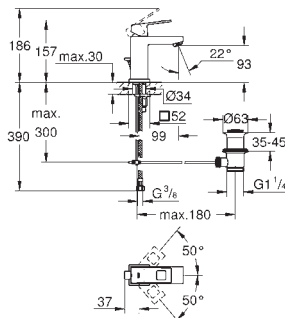

GROHE EUROCUBE

Numer katalogowy

Kolor

Cena (PLN)

23 127 00E

chrom

977,00

Eurocube

Bateria umywalkowa, DN 15

Rozmiar S

montaż jednootworowy

metalowa dźwignia

GROHE SilkMove głowica ceramiczna 28 mm

ogranicznik temperatury

GROHE StarLight wykończenie chromowane

GROHE EcoJoy SpeedClean perlator 5.7 l/min

GROHE FastFixation Plus system instalacyjny

zestaw odpływowy z drążkiem pociągającym 1 1/4"

giętkie węże przyłączeniowe

23 127 000

chrom

1 040,00

23 127 DC0

stal nierdzewna

1 280,00

23 127 AL0

brushed hard graphite

1 480,00

ditto, bez ogranicznika przepływu