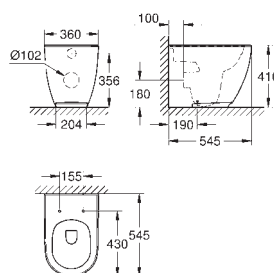

39 573 00H

biel alpejska

1 690,00

Essence
Miska WC stojąca
uniwersalne podłączenie wody, poziome i pionowe
tyłem do ściany
do podtynkowych zbiorników spłukujących
bez kołnierza
objętość spłukiwania 3/4,5 l
zestaw mocujący w komplecie
z ceramiki sanitarnej
ukryte mocowania
PureGuard antybakteryjna, łatwa do czyszczenia powłoka
kompatybilna z deską 39 576 000 (standardowa) lub 39 577 000 (wolnoopadająca)
8 sztuk na palecie