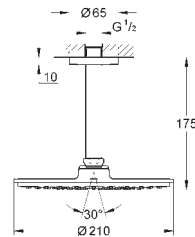

26 063 000

chrom

1 830,00

Rainshower Cosmopolitan 210
Deszczownica z przepustem stropowym 142 mm, 1 strumień

elementy składowe:

deszczownica Rainshower Cosmopolitan 210 (28 373 000)

materiał: metal

1 rodzaj strumienia:

strumień Rain

przepust stropowy Rainshower 142 mm (28 724 000)

GROHE EcoJoy, ogranicznik przepływu 9,5 l/min

GROHE DreamSpray perfekcyjny natrysk

GROHE StarLight wykończenie chromowane

SpeedClean system przeciw osadom wapiennym

minimalne ciśnienie 0,5 bar