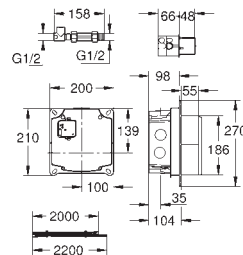

36 264 001

809,00

Puszka do zabudowy podtynkowej,

DN 15

zabudowa w ścianie

przyłącze do wody zimnej lub wstępnie zmieszanej

pasuje do produktów na podczerwień do montażu gotowego

przyłącze do zasilania zewnętrznego

do montażu z 36 447 000, 36 442 000

38 748 002

2 150,00

Rapid SL

Element do montażu podtynkowej baterii elektronicznej na podczerwień

do baterii ściennej

pasuje do baterii: Essence E 36 447 000 i Eurocube E 36 442 000

wysokość zabudowy 1,13 m

do montażu przyściennego lub montażu

w ścianie szkieletowej

rama stalowa, powlekana proszkowo, samonośna

do suchej zabudowy, kompletny montaż wstępny

z szybką regulacją i blokadą wysokości

materiał mocujący

trzczenie mocujące do umywalki M10,

z mocowaniem ceramiki

rozstaw śrub zmienny

kolanko odpływu DN 50

uszczelka Ø 32 mm

wstępnie złożony zestaw podtynkowy z osłoną

ognioodporna osłona do zabezpieczenia przewodów elektrycznych

skrzynka instalacyjna z grupą wodną, zaworem

odcinającym i przyłączem do płukania

kabel przyłączeniowy z izolacją akustyczną 1/2 "

skrzynka do podłączenia zasilania 230 V

znak CE

przyłącze do wody zimnej lub wstępnie zmieszanej

do instalacji wymagane kątowniki ścienne Rapid SL 38 558 00M

(zamawiane osobno)