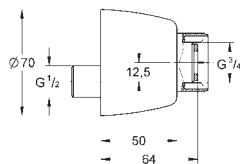

12 051 000

chrom

250,00

Przyłącze S

1/2" x 3/4"

tuleja gwintowana do zakrycia nakrętki łączkowej

i rozety

uszczelnienie przy ścianie

obszar przestawialności 12,5 mm

pasuje do gwintów 1/2"

GROHE StarLight wykończenie chromowane