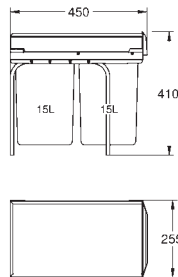

GROHE SYSTEMY SORTOWANIA ODPADÓW

Numer katalogowy

Kolor

Cena (PLN)

40 855 000 N*

226,83

GROHE Blue

System sortowania odpadów 30 cm - 15 l / 15 l

montaż do podstawy szafki, za drzwiczkami rozwiernymi

w pełni wysuwane

obsługa manualna

sortowniki: 2 x 15 l

szerokość szafki: 30 cm i szersza

kompatybilny z Grohe Blue Home i Grohe Red z bojlerem w rozmiarze M i L