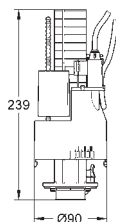

GROHE AKCESORIA DO ZBIORNIKÓW SPŁUKUJĄCYCH

Numer katalogowy

Kolor

Cena (PLN)

42 774 000

Zawór odpływowy pneum.

252,00