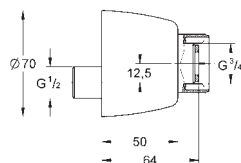

Przyłącze S

1/2" x 3/4"

tuleja gwintowana do zakrycia nakrętki łączkowej

i rozety

uszczelnienie przy ścianie

obszar przestawialności 12,5 mm

pasuje do gwintów 1/2"

GROHE StarLight wykończenie chromowane