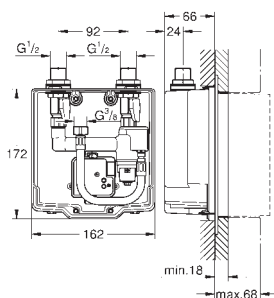

36 336 001

1 470,00

Eurosmart Cosmopolitan E

Puszka do zabudowy podtynkowej,

DN 15

ze zintegrowanym, wstępnie ustawionym termostatem

zabudowa w ścianie

pasuje do produktów na podczerwień do montażu gotowego

2 blokady wstępne

zawór zwrotny

przyłącze do zasilania zewnętrznego

pasuje do:

36 410 000, 36 334 SD0, 36 335 SD0, 36 273 000

zapewnia wodoszczelność konstrukcji ściany otaczającej element podtynkowy z uszczelnieniem