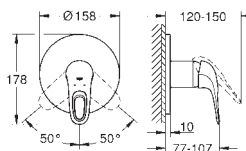

24 048 003

chrom

597,00

24 048 LS3

moon white

777,00

Eurostyle

Jednouchwytywa bateria do obsługi jednego wyjścia wody

do montażu z elementem podtynkowym (zamawiany osobno):

GROHE Rapido SmartBox 35 600 000

GROHE SilkMove głowica ceramiczna 46 mm

GROHE StarLight wykończenie chromowane

GROHE FastFixation rozeta ścienna (z uszczelnieniem, zakryte mocowania)

metalowa rozeta ścienna, regulacja 6°

metalowa dźwignia

wydajność przepływu:

wyjście: B lub C = 30 l/min

element montażowy zamawiany osobno

35 600 000

367,00

GROHE Rapido SmartBox uniwersalny element podtynkowy