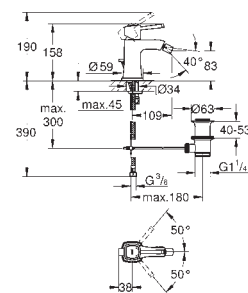

Grandera
Jednouchwytowa bateria bidetowa, DN 15
Rozmiar M
montaż jednootworowy
GROHE SilkMove głowica ceramiczna 28 mm
ogranicznik temperatury
GROHE StarLight wykończenie chromowane
GROHE FastFixation system szybkiego montażu
perlator z przegubem kulowym
zestaw odpływowy z drążkiem pociągającym 1 1/4"
giętkie węże przyłączeniowe
min. rekomendowane ciśnienie 1,0 bar

23 316 000 chrom 2 010,00
23 316 IGO chrom / złoty 2 630,00