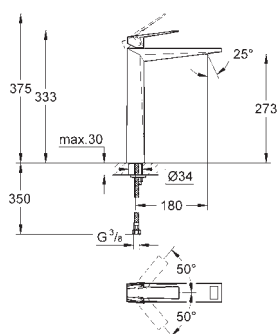

23 114 000	chrom	4 230,00
23 114 DC0	stal nierdzewna	5 550,00
23 114 AL0	brushed hard graphite	6 340,00

Allure Brilliant
Bateria umywalkowa, DN 15
Rozmiar XL
montaż jednootworowy
do umywalk wolnostojących
GROHE SilkMove głowica ceramiczna 28 mm
ogranicznik temperatury
GROHE StarLight wykończenie chromowane
GROHE EcoJoy ogranicznik przepływu 5,0 l/min
GROHE FastFixation system szybkiego montażu
wylewka ze zintegrowanym perlatozem
bez zestawu odpływowego
giętkie węże przyłączeniowe
min. rekomendowane ciśnienie 1,0 bar