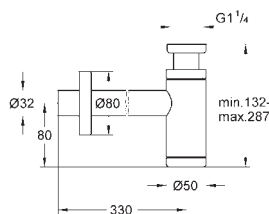

28 912 000

chrom

1 040,00

Syfon umywalkowy 1 1/4"

do umywalk

z mosiądzu

przykręcane zamknięcie do czyszczenia syfonu

duża przesuwana rozeta

GROHE StarLight wykończenie chromowane