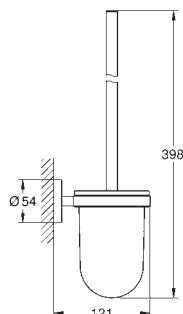

Numer katalogowy Kolor Cena (PLN)

40 374 001	chrom	207,00
40 374 BE1	polished nickel	323,00
40 374 EN1	brushed nickel	345,00
40 374 GL1	cool sunrise	323,00
40 374 GN1	brushed cool sunrise	345,00
40 374 DA1	warm sunset	311,00
40 374 DL1	brushed warm sunset	345,00
40 374 A01	hard graphite	323,00
40 374 AL1	brushed hard graphite	345,00

Essentials

Szczotka toaletowa (komplet)

materiał: szkło / metal

montaż ścienny

ukryte mocowanie

GROHE StarLight wykończenie chromowane

montaż na wkręty z kołkami (w zestawie)

40 791 001	biały	31,00
40 791 KS1	aksamitna czerń	32,00

Zapassowa końcówka szczotki

40 392 000	chrom	114,00
Szczotka zapasowa		
40 393 000	daVinci satin white	105,00
Szkło zapasowe