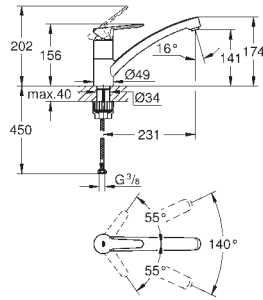

nowość

31 680 000

chrom

359,00

BauEco

Jednouchwytywa bateria zlewozmywakowa, DN 15

średnia wylewka

montaż jednootworowy

GROHE StarLight wykończenie chromowane

GROHE LongLife głowica ceramiczna 35 mm

GROHE Zero osobne kanały wodne - brak kontaktu wody z ołowiem i niklem

obrotowa wylewka

kąt obrotu 140°

perlator z łatwym demontażem za pomocą monety

giętkie węże przyłączeniowe

GROHE FastFixation Plus szybka i łatwa instalacja, bez użycia narzędzi

do montażu na blacie o grubości 40 mm wymagany jest zestaw mocujący

48 384 000 (zamawiany osobno)

min. rekomendowane ciśnienie 1,0 bar

48 384 000

71,00

Zestaw mocowań

z nakrętką mocującą M33 x 1,5

zawiera śruby i uszczelki