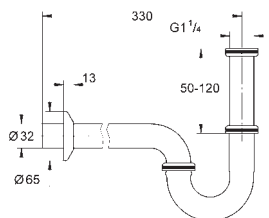

28 961 000 chrom 188,00
Syfon kanalizacyjny
do bidetu
rozeta przesuwna
przyłącze ściennie
GROHE StarLight wykończenie chromowane