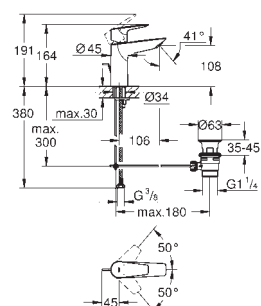

giętkie węże przyłączeniowe

23 895 001

chrom

317,00

z korkiem push-open

nowość

23 758 001

chrom