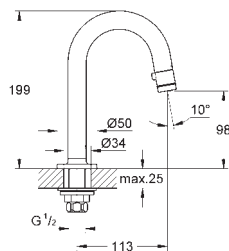

Numer katalogowy

Kolor

Cena (PLN)

20 201 000
20 201 DC0
20 201 ALO

chrom
stal nierdzewna
brushed hard graphite

480,00
626,00
715,00

Wylewka uniwersalna DN15

wylewka C
przepływ: 6 l/min przy 3 bar ciśnienia
perlator z funkcją włączenia/zatrzymania przepływu
głowica ceramiczna
przyłącze 1/2"
z otworem 10,5 mm
GROHE StarLight wykończenie chromowane
wysięg 113 mm