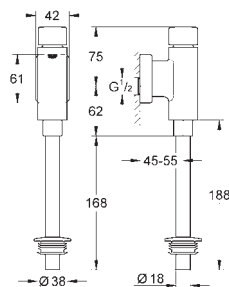

37 346 000

chrom

443,00

Rondo
Zawór sflukujacy do pisuaru
DN 15
z mosiadzcu
bez blokady wstepnej
GROHE StarLight wykończenie chromowane
z przyciskiem uruchamiającym
i króćcem wyjścia
szybkie przestawianie ilości wody
sflukujacej 1,0 - 4,0 l
z rozetą przesuwną
rura sflukujaca 200 mm
łącznik wewnętrzny
ciśnienie przepływu min 0,5 bar
maksymalne ciśnienie robocze 5 bar

37 044 000

78,00

Zestaw wlotowy 1/2"
do pisuaru z wejściem od tyłu
łącznik Ø 33,5 - 38 mm

37 036 000

chrom

83,00

Rura sflukujaca do pisuaru
Ø 18 mm
200 mm
z mosiadzcu
chromowane
odsadzka 10 mm

37 037 000

chrom

98,00

odsadzka 20 mm