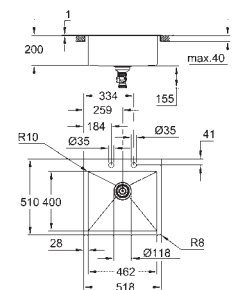

31 583 SD1 stal szlachetna 2 910,00

K800

Zlewozmywak ze stali szlachetnej

model: K800 60-S 51.8/51 1.0

typ montażu: wpuszczany w blat

materiał: stal nierdzewna AISI 304 (V2A)

grubość materiału: 1 mm

GROHE StarLight powłoka chromowana

wykończenie: Satin Finish

GROHE Whisper

minimalna długość szafki: 600 mm

wymiary: 518 x 510 mm

1 komora: 462 x 400 x 200 mm

promień zewnętrzny: R3, promień wewnętrzny komory: R10

GROHE FastFixation system szybkiego montażu

wycięcie: 503 x 495 mm

odpływ: Ø 3,5"/90 mm z koszyczkiem na odpady i automatycznym opróżnianiem

w komplecie: automatyczny zestaw odpływowy z syfonem, sitko na odpadki,

zestaw montażowy

opcjonalnie: automatyczny odpływ (40 986 SD0)

ilość uchwytów montażowych w zestawie: 8