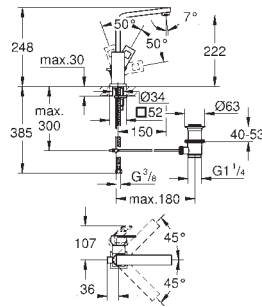

Numer katalogowy

Kolor

Cena (PLN)

23 135 00E

chrom

1 120,00

Eurocube
Bateria umywalkowa, DN 15
Rozmiar L

montaż jednotworowy
metalowa dźwignia
GROHE SilkMove głowica ceramiczna 28 mm
ogranicznik temperatury
GROHE StarLight wykończenie chromowane
GROHE EcoJoy SpeedClean perlator 5.7 l/min
GROHE FastFixation Plus system instalacyjny
obrotowa wylewka z ogranicznikiem obrotu
zestaw odpływowy z drążkiem pociągającym 1 1/4"
giętkie węże przyłączeniowe

23 135 000

chrom

1 120,00

23 135 DC0

stal nierdzewna

1 540,00

23 135 AL0

brushed hard graphite

1 770,00

ditto, bez ogranicznika przepływu