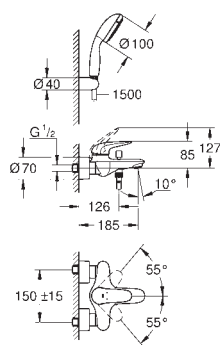

23 729 30A

chrom

808,00

Eurostyle

Jednouchwytywa bateria wannowa

montaż ścienny

pełna, metalowa dźwignia

GROHE SilkMove głowica ceramiczna 35 mm

z ogranicznikiem temperatury

GROHE StarLight wykończenie chromowane

regulowany ogranicznik strumienia przepływu

przełącznik: wanna/prysznic

perlator

wyjście prysznica 1/2" ze zintegrowanym zaworem zwrotnym

zakryte przyłącza S

metalowa rozeta ścienna

z zestawem prysznicowym Tempesta

elementy składowe:

prysznic ręczny Tempesta 100, 2 strumienie, (26 161 001)

uchwyt prysznica ściennego (28 605 000)

wąż prysznicowy Relaxflex 1500 mm (28 151 001)