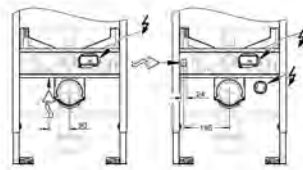

39 596 000

1 080,00

Rapid SLX

Stelaż podtynkowy, wysokość 1.13 m, ze zintegrowanym przyłączem do toalety myjącej

uniwersalna spłuczka do WC, 6 - 9 l

z wbudowanym gniazdem zasilającym

z uniwersalnym przyłączem wody do toalet myjących

mała puszka rewizyjna do małych przycisków spłukujących (130 x 172 mm)

do montażu przyściennego lub montażu

w ścianie szkieletowej

rama stalowa, powlekana proszkowo, samonośna

do suchej zabudowy, kompletny montaż wstępny

ustalone przyłącza do obiektu

z szybką regulacją i blokadą wysokości

materiał mocujący

kontrola TÜV

2 szorstnie mocujące WC

mocowanie ceramiki

rozstaw śrub 180/230 mm

kolanko odpływowe z polietylenu Ø 90 mm

regulacja głębokości zabudowy

kształtka redukcyjna Ø 90/110 mm

zestaw dopływowy i odpływowy

spłuczka GD2, 3-6 l z następującymi funkcjami:

ustawienie fabryczne 6l i 3l

pneumatyczny zawór odpływowy z 3 funkcjami:

2-pojemn., Start/Stop lub bez przerywania

przyłącze wody z prawej strony, z tyłu lub z góry

armatura I klasy głośności

izolowana przeciwwoszeniowo

przyłącze wodne 1/2" z wbudowanym zaworem kątowym i przyłączem

do instalacji puszk rewizyjno - ochronnej nie są wymagane narzędzia

do montażu pionowego

regulacja przepływu

redukcja wody spłukującej

zapobiega rozchlapywaniu wody w miskach bezkońnerzowych

łatwa regulacja przepływu przez kominek rewizyjny, bez konieczności

demontażu zaworu

do instalacji wymagane kątowniki ścienne Rapid SL 38 558 00M

(zamawiane osobno)

do montażu dużych przycisków spłukujących (156 x 197 mm) należy

zamówić puszkę rewizyjną 66 791 000

39 598 000

1 140,00

Rapid SLX

Zestaw instalacyjny 3 w 1, 1,13 m

uniwersalna spłuczka do WC, 6 - 9 l

elementy składowe:

Rapid SLX stelaż podtynkowy do WC (39 596 000) z wbudowanym gniazdem

zasilającym

Rapid SL kątownik ścienny (38 558 00M)

Zestaw wyciszający (37 131 000)

regulacja przepływu