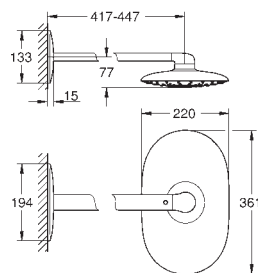

26 450 LS0

moon white

2 350,00

Rainshower Mono 360

Deszczownica z ramieniem 450 mm, 1 strumień

elementy składowe:

Rainshower Mono 360 deszczownica; biała tarcza deszczownicy

1 rodzaj strumienia:

rodzaje strumieni: GROHE PureRain/GROHE Rain O² spray*

ramię prysznicowe 450 mm

GROHE DreamSpray perfekcyjny natrysk

GROHE StarLight wykończenie chromowane

SpeedClean system przeciw osadom wapiennym

wewnętrzny kanał wodny

montaż z elementem podtynkowym 26 264 001 (zamawiany osobno)

* do wyboru przy pierwszej instalacji; ustawienie fabryczne: strumień GROHE PureRain