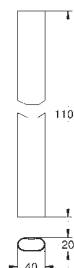

48 350 000

chrom

591,00

Rainshower SmartControl
Rura do przebrojenia systemu prysznicowego
metal

dłuższa
15 cm od rury w systemie prysznicowym
pasuje do wszystkich systemów prysznicowych Rainshower SmartControl
GROHE StarLight wykończenie chromowane

Uwaga: dłuższa rura nie może być zamontowana po instalacji systemu,
zamontowany już system nie może być zmodyfikowany o dłuższą rurę
do użytku z systemami z datą produkcji 4/2017, patrz TPI