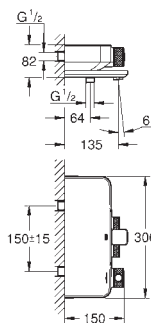

Grotherm SmartControl

Bateria wannowa z termostatem, DN 15

montaż ścienny

GROHE CoolTouch brak ryzyka oparzeń o gorące powierzchnie

GROHE StarLight wykończenie chromowane

GROHE SafeStop blokada na 38°C

GROHE SafeStop Plus w zestawie opcjonalny ogranicznik temperatury 43°C

GROHE TurboStat głowica termostatyczna

GROHE ProGrip uchwyty z radełkową strukturą

przełącznik SmartControl, regulacja przepływu wody: od oszczędnego strumienia

EcoJoy do pełnego przepływu Full Flow

GROHE EasyReach zintegrowana półka

wyjscie prysznicza na dole 1/2"

wylewka z perlatoorem

wbudowane zawory zwrotne i sitka do

zanieczyszczeń

zabezpieczenie przed przepływem zwrotnym

34 721 000

chrom

2 030,00