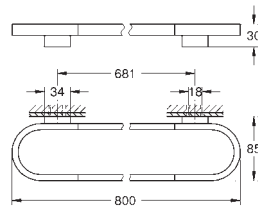

41 058 000

chrom

542,00

41 058 DC0

stal nierdzewna

760,00

41 058 GL0

cool sunrise

814,00

41 058 GN0

brushed cool sunrise

914,00

41 058 DA0

warm sunset

814,00

41 058 DL0

brushed warm sunset

868,00

41 058 A00

hard graphite

814,00

41 058 AL0

brushed hard graphite

868,00

Selection

Wieszak na ręcznik kąpielowy

materiał: metal
długość 800 mm
ukryte mocowanie
GROHE StarLight wykończenie chromowane