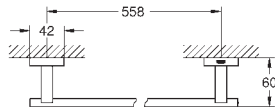

GROHE ESSENTIALS CUBE

Numer katalogowy

Kolor

Cena (PLN)

40 509 001
40 509 DC1
40 509 AL1

chrom
stal nierdzewna
brushed hard graphite

257,00
354,00
404,00

Essentials Cube
Wieszak na ręcznik kąpielowy
materiał: metal
600 mm (rozstaw otworów 558 mm)
ukryte mocowanie
GROHE StarLight wykończenie chromowane