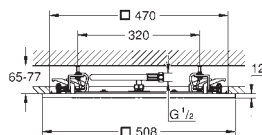

Rainshower F-Series 20"

Deszczownica sufitowa

strumień Rain

508 x 508 mm

materiał: metal

gwint przyłącza 1/2"

GROHE DreamSpray perfekcyjny natrysk

GROHE StarLight wykończenie chromowane

SpeedClean system przeciw osadom wapiennym

nadaje się do podgrzewaczy przepływowych

min. rekomendowane ciśnienie 1,0 bar

27 939 001

chrom

14 800,00

Rainshower F-Series 15"

Deszczownica sufitowa 3 strumienie

strumienie Rain, Bokoma Spray, Kaskada

wymiary: 381 mm szer. x 17 mm wys. x 456 mm dł.

materiał: metal

GROHE DreamSpray perfekcyjny natrysk

GROHE StarLight wykończenie chromowane

szeroki strumień GROHE XL Waterfall

SpeedClean system przeciw osadom wapiennym

przepływy przy ciśnieniu 3 bar:

1 x Rain 300 mm: ok. 20 l/min

1 x Kaskada; 20 l/min

2 x Kaskada; 32 l/min

4 x Bokoma Spray : 20 l/min

sterowanie deszczownicą przez 4 dopływy wody