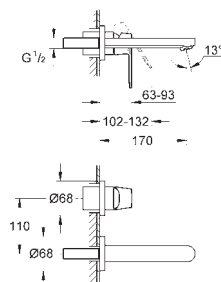

19 381 000

chrom

936,00

Eurosmart Cosmopolitan
2-otworowa bateria umywalkowa
Rozmiar S

montaż ścienny
do montażu z elementem podtynkowym (zamawiany osobno):
23 571 000 (zamawiany osobno)
bez elementów do zabudowy podtynkowej
metalowa rozeta
metalowa dźwignia
GROHE StarLight wykończenie chromowane
GROHE AquaGuide regulowany perlator
rozstaw między wylewką a dźwignią 110 mm
wysięg wylewki 170 mm