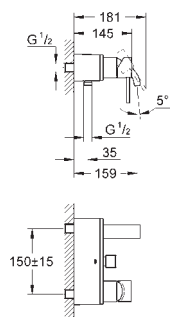

32 826 000

chrom

4 550,00

Allure

Jednouchwytywa bateria wannowa

montaż ścienny

GROHE SilkMove głowica ceramiczna 46 mm

GROHE StarLight wykończenie chromowane

GROHE FastFixation system szybkiego montażu

regulowany ogranicznik strumienia przepływu

przełącznik: wanna/prysznic

perlator

zintegrowany zawór zwrotny w wyjściu prysznica 1/2"

mimośrodowy system przyłączy

(montaż bezrozetowy)

zabezpieczenie przed przepływem zwrotnym