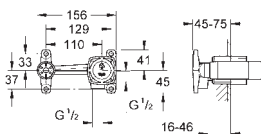

Grandera
Jednouchwytowy element do zabudowy podtynkowej DN 15
do 2-otworowej baterii umywalkowej
zabudowa w ścianie
bez elementów do montażu gotowego
GROHE SilkMove głowica ceramiczna 35 mm
regulowany ogranicznik strumienia przepływu
głębokość instalacji 45 do 75 mm
urządzenie instalacyjne
min. rekomendowane ciśnienie 1,0 bar

23 315 000 chrom 1 940,00
23 315 IGO chrom / złoty 2 510,00