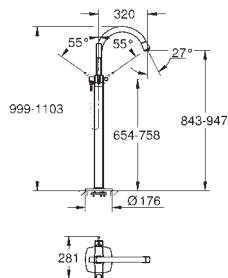

GROHE GRANDERA

Numer katalogowy Kolor Cena (PLN)

23 318 000 chrom 8 020,00
23 318 IGO chrom / złoty 10 500,00

Grandera
Wolnostojąca bateria wannowa
do montażu z elementem podtynkowym (zamawiany osobno): 45 984 001
GROHE SilkMove głowica ceramiczna 46 mm
GROHE StarLight wykończenie chromowane
przełącznik: wanna/prysznic
wylewka z perlatozem
wysięg 320 mm
wyjście prysznic 1/2" ze zintegrowanym zaworem zwrotnym
z zamocowaniem prysznic
prysznic ręczny Grandera 7,6 l
Silverflex wąż prysznicowy 1250 mm
zabezpieczenie przed przepływem zwrotnym