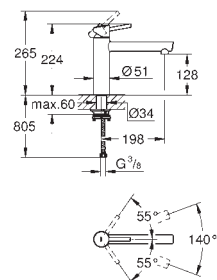

31 210 001

chrom

1 480,00

Concetto
Jednouchwytowa bateria zlewozmywakowa, DN 15
do montażu podokiennego
średnia wylewka
montaż jednootworowy
GROHE StarLight powłoka chromowana
GROHE SilkMove głowica ceramiczna 35 mm
perlator
regulowany ogranicznik strumienia przepływu
obrotowa wylewka
kąt obrotu 140°
niedemontowalne gniazdo, wysokość: 30 mm
giętkie węże przyłączeniowe