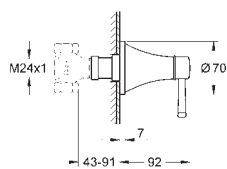

19 944 000 chrom 514,00
19 944 IGO chrom / złoty 676,00

Grandera
Element zewnętrzny zaworu podtynkowego
do montażu z elementem podtynkowym (zamawiany osobno):
35 028 000
29 032 000 (wstępnie zamontowana głowica 1/2")
GROHE StarLight wykończenie chromowane
głębokość zabudowy regulowana bezstopniowo
zakres regulacji 43 - 91 mm
do montażu z zaworem (35 029 000)