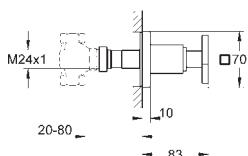

19 334 000

chrom

625,00

Allure

Element zewnętrzny zaworu podtynkowego

do montażu z elementem podtynkowym (zamawiany osobno):

35 028 000

do zaworów podtynkowych, 1/2", 3/4", 1"
głębokość zabudowy regulowana bezstopniowo
20-80 mm

rozeta z uszczelnieniem ściennym,

przykręcana

bez elementów do zabudowy podtynkowej

GROHE StarLight wykończenie chromowane