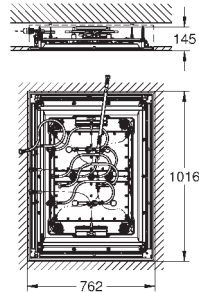

minimalne zalecane ciśnienie 3.0 bar

1 x AquaCurtain

1 x strumień Pure XL

2 x strumień chłodnej mgiełki

2 x strumień GROHE RainPure 400 x 190 mm

2 x strumień XL Waterfall (osobne sterowanie)

4 x Bokoma Spray z regulowanym kątem nachylenia 20°; możliwość różnych kombinacji

pełna paleta LED: delikatne światło ze zmiennymi kolorami

możliwość ustawienia stałego dowolnie wybranego koloru

zasilanie 12 V DC

znak CE

SpeedClean system przeciw osadom wapiennym

GROHE DreamSpray perfekcyjny natrysk

GROHE StarLight powłoka chromowana

Elementy niezbędne do montażu zamawiane osobno: element podtynkowy

(26 376 001), jednostka bazowa F-digital Deluxe (26 374 000), jednostka

Bluetooth (36 371 000) i podłączenie: zasilacz

Konstrukcja sufitu musi spełniać wymagania strukturalne odpowiadające całkowitej masie produktu (>70 kg). Deszczownica posiada 8 osobnych wyjść wody i jedno wyjście na słuchawkę prysznicową, dlatego wydajność odpływu wody musi być wystarczająco wysoka (100 l / min). Przed wykonaniem planów montażowych zalecamy zapoznać się ze szczegółową instrukcją produktu. Przed montażem zalecany kontakt z serwisem Grohe.

zalecany montaż z:

3 x Grohtherm SmartControl (29 126 000)

3 x GROHE Rapido SmartBox (35 600 000)

1 x Euphoria Cube Stick (26 405 000)

Przed montażem zalecany kontakt z serwisem Grohe.

Produkt zawiera wbudowane lampy LED, które nie są wymienne

klasa energetyczna: A ++

26 376 001

chrom

10 200,00

Rainshower F-Series 40"

element montażowy

do montażu z systemem Rainshower F-Series 40" AquaSymphony

1000 mm (szerokość) x 745 mm (wysokość) x 152 mm (głębokość)

minimalna głębokość instalacji 167 mm

mosiężne kanały wodne

przyłącza 1/2"

Konstrukcja sufitu musi spełniać wymagania strukturalne odpowiadające całkowitej masie produktu (>70 kg). Deszczownica posiada 8 osobnych wyjść wody i jedno wyjście na słuchawkę prysznicową, dlatego wydajność odpływu wody musi być wystarczająco wysoka (100 l / min). Przed wykonaniem planów montażowych zalecamy zapoznać się ze szczegółową instrukcją produktu. Przed montażem zalecany kontakt z serwisem Grohe.