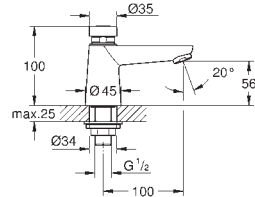

GROHE EUROECO COSMOPOLITAN T

Numer katalogowy

Kolor

Cena (PLN)

36 265 000

chrom

596,00

Euroeco Cosmopolitan T Samozamykający zawór sztorcowy, DN 15

do wody zimnej lub zmieszanej
oznakowanie niebieskie/czerwone

GROHE StarLight wykończenie chromowane
regulowany czas przepływu: krótki - średni - długi (ustawienie
fabryczne: krótki), ok. 7, 15, 30 s (zależny od ciśnienia)
min. rekomendowane ciśnienie 1,0 bar