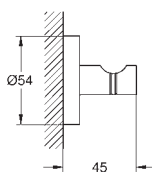

40 364 001	chrom	72,00
40 364 DC1	stal nierdzewna	97,00
40 364 BE1	polished nickel	108,00
40 364 EN1	brushed nickel	119,00
40 364 GL1	cool sunrise	108,00
40 364 GN1	brushed cool sunrise	110,00
40 364 DA1	warm sunset	104,00
40 364 DL1	brushed warm sunset	109,00
40 364 A01	hard graphite	108,00
40 364 AL1	brushed hard graphite	115,00

Essentials
Haczyk na płaszcz kąpielowy
materiał: metal
ukryte mocowanie
GROHE StarLight wykończenie chromowane
montaż na wkręty z kołkami (w zestawie)