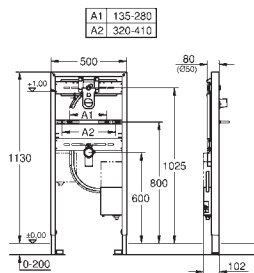

GROHE RAPID SL DO UMYWALEK I BIDETÓW

Numer katalogowy

Kolor

Cena (PLN)

38 748 002

2 150,00

Rapid SL

Element do montażu podtynkowej baterii elektronicznej na podczerwień
do baterii ściennej

pasuje do baterii: Essence E 36 447 000 i Eurocube E 36 442 000

wysokość zabudowy 1,13 m

do montażu przyściennego lub montażu

w ścianie szkieletowej

rama stalowa, powlekana proszkowo, samonośna

do suchej zabudowy, kompletny montaż wstępny

z szybką regulacją i blokadą wysokości

materiał mocujący

trzpienie mocujące do umywalki M10,

z mocowaniem ceramiki

rozstaw śrub zmienny

kolanko odpływu DN 50

uszczelka Ø 32 mm

wstępnie złożony zestaw podtynkowy z osłoną

ognioodporna osłona do zabezpieczenia przewodów elektrycznych

skrzynka instalacyjna z grupą wodną, zaworem

odcinającym i przyłączem do płukania

kabel przyłączeniowy z izolacją akustyczną 1/2 "

skrzynka do podłączenia zasilania 230 V

znak CE

przyłącze do wody zimnej lub wstępnie zmieszanej

do instalacji wymagane kątowniki ścienne Rapid SL 38 558 00M

(zamawiane osobno)

38 546 000

628,00