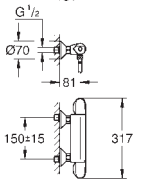

Grotherm 1000

Bateria prysznicowa z termostatem, DN 15 z zestawem prysznicowym

elementy składowe:

Grotherm 1000 termostaticzna bateria prysznicowa

(34 143 003)

Tempesta II zestaw prysznicowy z drążkiem 600 mm (27 598 001)

min. rekomendowane ciśnienie 1,0 bar