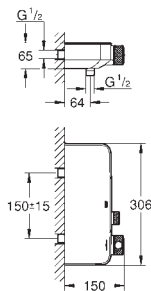

GROHE GROHTHERM SMARTCONTROL

Numer katalogowy

Kolor

Cena (PLN)

BATERIE TERMO-
STATYCZNE

34 719 000

chrom

1 570,00

Grotherm SmartControl

Bateria prysznicowa z termostatem, DN 15

montaż ścienny

GROHE CoolTouch brak ryzyka oparzeń o gorące powierzchnie

GROHE StarLight wykończenie chromowane

GROHE SafeStop blokada na 38°C

GROHE SafeStop Plus w zestawie opcjonalny ogranicznik temperatury 43°C

GROHE TurboStat głowica termostatyczna

GROHE ProGrip uchwyty z radełkową strukturą

przełącznik SmartControl, regulacja przepływu wody: od oszczędnego strumienia

EcoJoy do pełnego przepływu Full Flow

GROHE EasyReach zintegrowana półka

wyjscie prysznicza na dole 1/2"

wbudowane zawory zwrotne i sitka do

zanieczyszczeń

zabezpieczenie przed przepływem zwrotnym

34 718 000

chrom

1 720,00