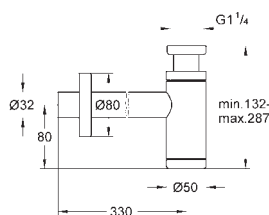

28 912 000

chrom

1 040,00

28 912 DC0

stal nierdzewna

1 030,00

28 912 AL0

brushed hard graphite

1 170,00

Syfon umywalkowy 1 1/4"

do umywalk
z mosiądzu
przykręcane zamknięcie do czyszczenia syfonu
duża przesuwana rozeta
GROHE StarLight wykończenie chromowane