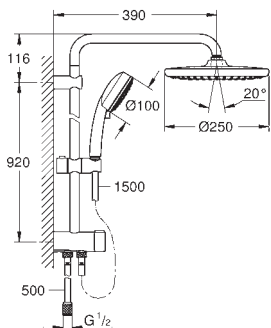

GROHE TEMPESTA SYSTEMY PRYSZNICOWE

Numer katalogowy

Kolor

Cena (PLN)

nowość