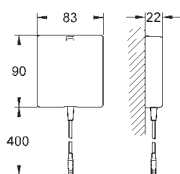

36 338 000

434,00

Moduł zasilania

do baterii na podczerwień z pojedynczym sensorem
napięcie zasilania 100-230V AC, 50-60 Hz
do gniazda podtynkowego, z pokrywą