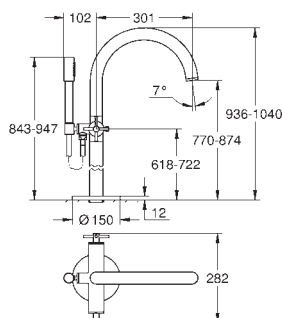

25 044 003	chrom	8 920,00
25 044 DC3	stal nierdzewna	12 500,00
25 044 GL3	cool sunrise	13 400,00
25 044 DA3	warm sunset	13 400,00
25 044 AL3	brushed hard graphite	14 300,00

Atrio

bateria wannowa, DN 15

montaż na podłodze z wysokimi przyłączami sztorcowymi (765 mm)

do montażu z elementem podtynkowym (zamawiany osobno):

45 984 001

element montażowy zamawiany osobno

głowice ceramiczne 1/2", 90°

GROHE StarLight wykończenie chromowane

przełącznik: wanna/prysznic

obrotowa wylewka z perlatozem i ogranicznikiem obrotu

wysięg 301 mm

zintegrowany zawór zwrotny w wyjściu prysznica 1/2", prysznic ręczny Sena Stick (26 465 xxx)

z zamocowaniem prysznica

Silverflex wąż prysznicowy 1250 mm (28 362)

zabezpieczenie przed przepływem zwrotnym

z pokrętkami krzyżakowymi

W zestawie zawarte dwa różne komplety zaślepek. Komplet z oznaczeniem „H” i „C” oraz komplet bez oznakowania.