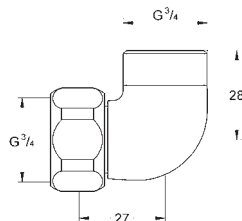

12 419 000

chrom

167,00

Kątownik przyłączeniowy

nakrętka 3/4" x 3/4" gwint zewnętrzny
do termostatu 34 361/34 364
GROHE StarLight wykończenie chromowane

12 063 000

chrom

292,00