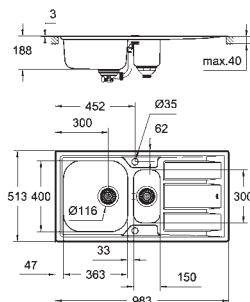

wycięcie: 840 x 480 mm

wycięte otwory: 2 x 35 mm

odpływ: przelew automatyczny

w komplecie: automatyczny zestaw odpływowy z syfonem, sitko na odpadki,

zestaw montażowy

ilość elementów mocujących zlewozmywak (wpuszczany w blat): 18