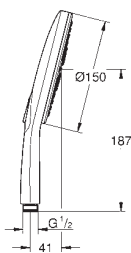

GROHE RAINSHOWER SMARTACTIVE

Numer katalogowy

Kolor

Cena (PLN)

26 554 LS0

moon white

431,00

Rainshower SmartActive 150

Prysznic ręczny 3 strumienie

biała tarcza deszczownicy

strumień Rain i Jet z funkcją DripStop oraz ActiveMassage

GROHE EcoJoy, ogranicznik przepływu 9,5 l/min

GROHE DreamSpray perfekcyjny natrysk

GROHE SmartTip wybór strumienia natrysku przez naciśnięcie pierścienia na słuchawce

GROHE RainStart strumień Rain uruchamiany zawsze jako pierwszy

GROHE StarLight powłoka chromowana

SpeedClean system przeciw osadom wapiennym

wewnętrzny kanał wodny

uniwersalny montaż, pasuje do wszystkich

standardowych węży prysznicowych.

nadaje się do podgrzewaczy przepływowych

min. rekomendowane ciśnienie 1,0 bar

PRYSZNICE