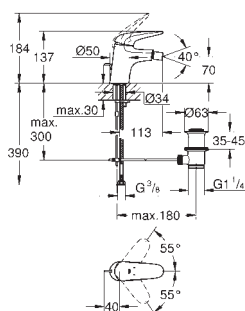

23 720 003
23 720 LS3

chrom
moon white/chrom

522,00
679,00

Eurostyle
Jednouchwytowa bateria bidetowa, DN 15
Rozmiar S
montaż jednootworowy
pełna, metalowa dźwignia
GROHE SilkMove głowica ceramiczna 35 mm
regulowany ogranicznik strumienia przepływu
z ogranicznikiem temperatury
GROHE StarLight wykończenie chromowane
GROHE EcoJoy perlator 5,7 l/min
GROHE FastFixation system szybkiego montażu
z przegubem kulowym
zestaw odpływowy z drążkiem pociągającym 1 1/4"
giętkie węże przyłączeniowe