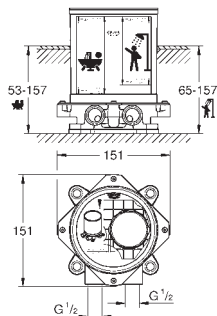

Numer katalogowy

Kolor

Cena (PLN)

45 984 001

2 060,00

Element montażowy

do wolnostojących baterii i wylewk wannowych oraz systemów prysznicowych bez elementów do montażu gotowego
płyta montażowa z regulacją w zakresie 360° w poziomie i 3° w pionie
głębokość montażu dla baterii i wylewk wannowych 53-157 mm, tolerancja montażowa 104 mm
głębokość montażu dla systemów prysznicowych 65-157 mm, tolerancja montażowa 92 mm
przyłącze wody 1/2"
przyłącze do płukania
podkładka
materiał mocujący