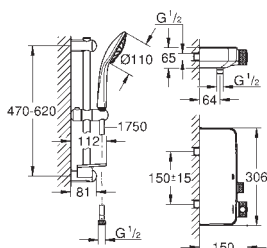

Grotherm SmartControl

Bateria prysznicowa z termostatem, DN 15 z zestawem prysznicowym

elementy składowe:

Grotherm SmartControl prysznicowa bateria termostatyczna (34 719 000)

Euphoria 110 Massage zestaw prysznicowy z drążkiem 600 mm (27 231 001)