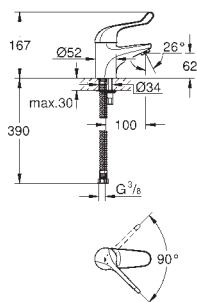

GROHE EUROECO SPECIAL / SSC

Numer katalogowy

Kolor

Cena (PLN)

32 789 000

chrom

1 010,00

Euroeco Special / SSC
Jednouchwykowa bateria umywalkowa z bezpiecznym mieszaczem, DN 15
montaż jednootworowy
bez zestawu odpływowego
GROHE StarLight wykończenie chromowane
GROHE EcoJoy mniejsze zużycie wody
głowica ceramiczna 35 mm z **GROHE SilkMove**
regulowany ogranicznik strumienia przepływu
zmiennie nastawiany ogranicznik temperatury
średni strumień przepływu 6 l/min.
regulator strumienia laminarnego 9 l/min
metalowa dźwignia
długość dźwigni 120 mm
system szybkiego montażu
giętkie węże przyłączeniowe

32 788 000

chrom

1 030,00

ditto, z zestawem odpływowym 1 1/4"