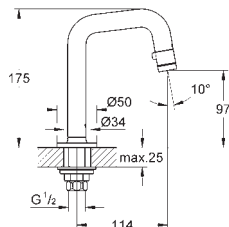

20 202 000

chrom

522,00

Wylewka uniwersalna DN15

wylewka 7°
przepływ: 6 l/min przy 3 bar ciśnienia
perlator z funkcją włączenia/zatrzymania przepływu
głowica ceramiczna
przyłącze 1/2"
z otworem 10,5 mm
GROHE StarLight wykończenie chromowane
wysięg 114 mm