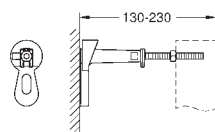

GROHE RAPID SL DO UMYWALEK I BIDETÓW

Numer katalogowy

Kolor

Cena (PLN)

38 543 000

1 320,00

Rapid SL

Stelaż podtynkowy do bidetu; wysokość instalacji 0,82 m

rama stalowa, powlekana proszkowo, samonośna

do montażu przyściennego lub montażu

w ścianie szkieletowej

kompletnie zmontowany

przyłącza obiektów i armatury z

przełączalną wysokością

z szybką regulacją i blokadą wysokości

materiał mocujący

kontrola TÜV

sworznie mocujące bidet

kolanko odpływu DN 50

uszczelka Ø 32 mm

2 izolowane akustycznie przyłącza

armatury DN 15

materiał mocujący do bidetu

do instalacji wymagane kątowniki ścienne Rapid SL 38 558 00M

(zamawiane osobno)

38 558 00M

90,00

Rapid SL

Kątownik ścienny

do montażu przyściennego

do mocowania elementów na murze

lub przed ścianą szkieletową

bezstopniowa regulacja głębokości

130 - 230 mm

do montażu pojedynczego lub szynowego

materiał mocujący

2 sztuki