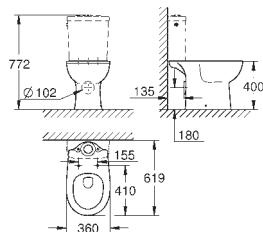

39 428 000

biel alpejska

520,00

Bau Ceramic

Kompaktowa miska WC stojąca

z kołnierzem
odpływ poziomy
objętość spłukiwania 6/3 l

zestaw mocujący w komplecie
zbiornik spłukujący zamawiany osobno

z ceramiki sanitarnej
kompatybilna z deską sedesową 39 493 000 (wolnoopadająca) i 39 492 000
(zwykła)

9 sztuk na palecie