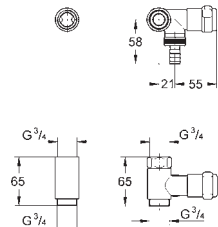

41 043 000

chrom

206,00

WAS zawór „Batterie“ 3/4”

montaż ścienny

do baterii naściennych 1/2”

montaż dla praworęcznych

głowica samosmarująca 1/2” w odcinającym przyłączy węża

zawór zwrotny typu EB

element dystansowy

zabezpieczenie przed przepływem zwrotnym

GROHE StarLight wykończenie chromowane

można łączyć z dyfuzorem rurowym typu HB (41 239 000)

41 040 000

chrom

211,00

dla leworęcznych