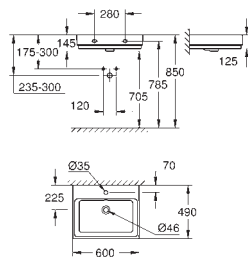

39 473 00H

biel alpejska

1 140,00

Cube Ceramic

Umywalka wisząca 60 cm

montaż ścienny

z 1 otworem na baterię, 2 otwory wstępnie przygotowane

z otworem przelewowym

600 x 490 mm

z ceramiki sanitarnej

PureGuard antybakteryjna, łatwa do czyszczenia powłoka

16 sztuk na palecie