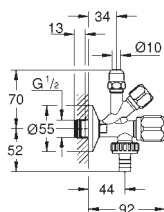

GROHE ZAWORY WAS

Numer katalogowy

Kolor

Cena (PLN)

22 036 000

chrom

134,00

WAS zawór kątowy, kombinowany, 1/2"
gwint samouszczelniający
przyłącze ściennie 1/2"
gwint zewnętrzny 3/8"
z kompensacją długości
z nakrętką zaciskową Ø 10 mm
wyjście 3/4"
z przyłączem do węża
głowica z komorą smarującą
zawór zwrotny typu EB
długie ramię popychające
ergonomiczne uchwyty
oznakowanie neutralne
metalowa rozeta Ø 55 mm
można łączyć z dyfuzorem rurowym typu HB (41 239 000)

22 035 000

chrom

115,00

bez uszczelnienia gwintu