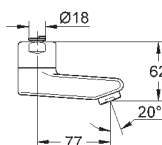

GROHE Quickfix szybka wymiana zaworów zwrotnych w instalacji

GROHE CoolTouch nienagrzewający się korpus

GROHE StarLight wykończenie chromowane

GROHE SafetyPlus stała blokada temperatury

13 080 000

chrom

828,00