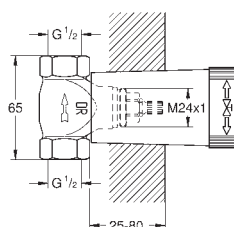

29 800 000

120,00

Elementy wewnętrzne zaworu podtynkowego, DN 15
zmontowana wstępnie głowica 1/2"
krótka trzpień, tuleja ochronna, przyłącze gwintowane 1/2"
odporny na korozję mosiądz DR

29 802 000

206,00

ditto, zamontowana wstępnie głowica 3/4", przyłącze gwintowane 3/4"

29 805 000

303,00

ditto, zamontowana wstępnie głowica 1", przyłącze gwintowane 1"