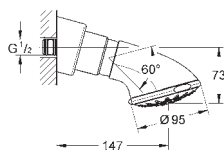

GROHE DESZCZOWNICE

Numer katalogowy

Kolor

Cena (PLN)

27 062 000

chrom

956,00

Relaxa 100 Five
Prysznic górny, 5 strumieni
Normal/Jet/Rain/Massage/Champagne
przegub kulowy
regulowany kąt nachylenia
gwint przyłącza z założoną uszczelką
GROHE DreamSpray perfekcyjny natrysk
GROHE StarLight wykończenie chromowane
SpeedClean system przeciw osadom wapiennym
wewnętrzny kanał wodny
minimalny przepływ 7,5 l/min
min. rekomendowane ciśnienie 1,0 bar