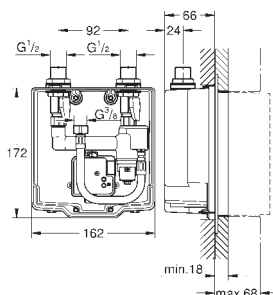

GROHE EUROECO COSMOPOLITAN E

Numer katalogowy

Kolor

Cena (PLN)

36 274 000

chrom

1 530,00

Euroeco Cosmopolitan E

Elektroniczna bateria umywalkowa na podczerwień, bez mieszacza

z czujnikiem podczerwień do komunikacji dwukierunkowej do monitorowania, konfigurowania i celów serwisowych do wody zimnej lub mieszanej

6V bateria litowa, Typ CR-P2

żywność baterii: około 7 lat (150 załączeń/dzień)

metalowy korpus
wielostopniowy wskaźnik stanu baterii

- 7 programów wstępnych
- automatyczne spłukiwanie
- dezynfekcja termiczna
- tryb czyszczenia

• dodatkowe funkcje i precyzyjne ustawienia za pomocą pilota (36 407 001)
znak CE

36 273 000

chrom

1 730,00

Euroeco Cosmopolitan E

Elektroniczna bateria umywalkowa na podczerwień, bez mieszacza

z czujnikiem podczerwień do komunikacji dwukierunkowej do monitorowania, konfigurowania i celów serwisowych do wody zimnej lub mieszanej

z transformatorem 100-230 V AC, 50-60 Hz, 6 V DC

GROHE EcoJoy perlator 5,7 l/min

wylewka

wysięg wylewki 172 mm

- 7 programów wstępnych
- automatyczne spłukiwanie
- dezynfekcja termiczna
- tryb czyszczenia

• dodatkowe funkcje i precyzyjne ustawienia za pomocą pilota (36 407 001)
do puski podtynkowej:
36 336 001/36 337 001

znak CE

I klasa głośności według normy DIN 4109

36 337 001

550,00

Euroeco Cosmopolitan E

Puszka do zabudowy podtynkowej, DN 15

zabudowa w ścianie

przyłącze do wody zimnej lub wstępnie zmieszanej

pasuje do produktów na podczerwień do montażu gotowego

blokada wstępna

przyłącze do zasilania zewnętrznego

pasuje do:

36 410 000, 36 334 SD0, 36 335 SD0, 36 273 000

zapewnia wodoszczelność konstrukcji ściany otaczającej element podtynkowy z uszczelnieniem

36 336 001

1 470,00

Eurosmart Cosmopolitan E

Puszka do zabudowy podtynkowej, DN 15