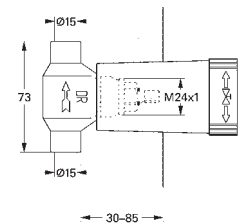

29 801 000

114,00

Elementy wewnętrzne zaworu podtynkowego, DN 15

zmontowana wstępnie głowica 1/2"
krótka trzpień, tuleja ochronna
połączenie lutowane Ø15 mm
odporny na korozję mosiądz DR

29 803 000

185,00

ditto, połączenie lutowane Ø 18 mm

29 804 000

198,00

ditto, połączenie lutowane Ø 22 mm