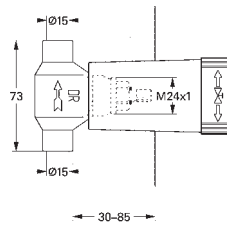

GROHE EUROCUBE

Numer katalogowy

Kolor

Cena (PLN)

29 801 000

114,00

Elementy wewnętrzne zaworu podtynkowego, DN 15

zmontowana wstępnie głowica 1/2"
krótki trzpień, tuleja ochronna
połączenie lutowane Ø15 mm
odporny na korozję mosiądz DR

29 803 000

185,00

ditto, połączenie lutowane Ø 18 mm

29 804 000

198,00

ditto, połączenie lutowane Ø 22 mm