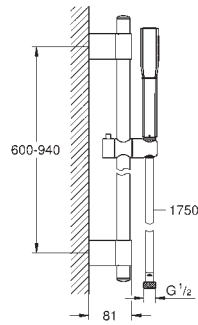

26 038 000
26 038 IGO

chrom
chrom / złoty

1 120,00
1 460,00

Grandera Stick

Zestaw z drążkiem prysznicowym, 1 strumień

elementy składowe:

prysznic ręczny (26 037)

drążek prysznicowy, 900 mm (27 785)

wąż prysznicowy Rotaflex 1750 mm (28 025)

ogranicznik przepływu **GROHE EcoJoy** 7,6 l/min

GROHE DreamSpray perfekcyjny natrysk

wewnętrzny kanał wodny

GROHE CoolTouch brak ryzyka oparzeń o gorące powierzchnie

GROHE FastFixation Plus regulowany rozstaw pomiędzy uchwytami dla dopasowania do istniejących otworów

GROHE StarLight wykończenie chromowane