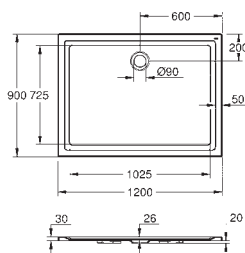

39 308 000

biel alpejska

1 580,00

Brodzik prysznicowy z akrylu 900 x 1200

wymiary: 900 x 1200 mm

głębokość: 30 mm

materiał: akryl

średnica odpływu: 90 mm

zalecane zestawy odpływowe GROHE: 49 533 000 (pionowy), 49 534 000

(poziomy); zamawiane osobno

Rekomendowane akcesoria montażowe:

rama montażowa MEPA SF (150183)

zestaw montażowy MEPA MR SF (150194)

regulacja wysokości MEPA EasyLift (150193)

listwy przyściennne MEPA (190032)

taśma uszczelniająca MEPA (180040)

zalecany zestaw montażowy Poresta (17014414)

zalecany zestaw montażowy Schedel (SD 90085)

20 sztuk na palecie