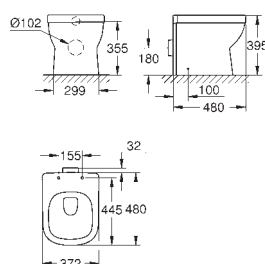

39 329 000

biel alpejska

895,00

39 329 00H

biel alpejska

1 110,00

Euro Ceramic

Miska WC stojąca

uniwersalne podłączenie wody, poziome i pionowe

bez kołnierza

objętość spłukiwania 3/5 l

zestaw mocujący w komplecie

z ceramiki sanitarnej

ukryte mocowania

opcjonalnie: **PureGuard** antybakteryjna, łatwa do czyszczenia powłoka (00H)

kompatybilna z deską sedesową 39 330 001 (wolnoopadająca) i 39 331 001

(zwykła)

12 sztuk na palecie