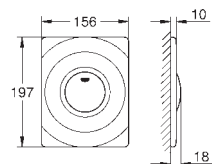

37 063 000
37 063 SH0

chrom
biel alpejska

165,00
229,00

Surf
Przycisk uruchamiający
156 x 197 mm
manualne uruchamianie
uruchamianie przyciskiem
z ABS

GROHE StarLight wykończenie chromowane