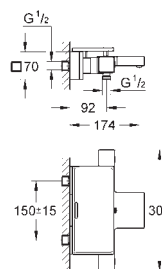

34 502 000

chrom

2 300,00

Grotherm Cube

Bateria wannowa z termostatem, DN 15

montaż ścienny

GROHE StarLight wykończenie chromowane

GROHE SafeStop blokada na 38°C

GROHE SafeStop Plus w zestawie opcjonalny ogranicznik temperatury 43°C

GROHE TurboStat głowica termostaticzna

zintegrowane odcięcie wody mieszanej

GROHE AquaDimmer Plus zawierający następujące funkcje:

- przycisk **GROHE EcoButton**

(przycisk wspomagający redukcję przepływu wody)

- regulacja strumienia przepływu

- przełącznik wanna/prysznic

wyjscie prysznic na dole 1/2"

GROHE XL Waterfall strumień wody

regulator strumienia

wbudowane zawory zwrotne

sitka do zanieczyszczeń

zabezpieczenie przed przepływem zwrotnym

zakryte przyłącza S

GROHE EasyReach półka prysznicowa (18 700 000)

demontowalna dla łatwego czyszczenia

wykończenie da Vinci - satynowa biel

GROHE EcoJoy mniejsze zużycie wody