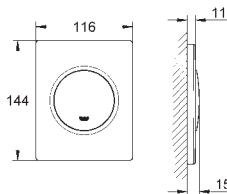

38 804 000
38 804 SH0

chrom
biel alpejska

541,00
527,00

Nova Cosmopolitan
Płytką uruchamiającą

ręczny zawór spłukujący do pisuaru
do montażu gotowego z
do Rapido U lub Rapido UMB
116 x 144 mm
wkład mechaniczny
ciśnienie przepływu min 0,5 bar
maksymalne ciśnienie robocze 6 bar
1.0 - 6.0 regulowane
armatura II klasy głośności
GROHE StarLight wykończenie chromowane