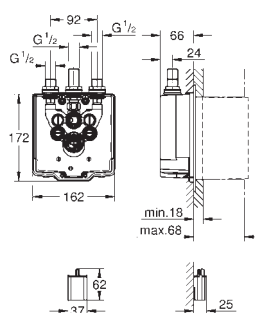

36 464 000

2 770,00

Eurosmart Cosmopolitan E element podtynkowy

do prysznica
ze zintegrowanym, wstępnie ustawionym termostatem
pasuje do baterii na podczerwień 36 463 000
2 blokady wstępne
zawory zwrotne z filtrami
6V bateria litowa, Typ CR-P2
żywność baterii: około 7 lat (150 załączeń/dzień)
zapewnia wodoszczelność konstrukcji ściany otaczającej element podtynkowy z uszczelnieniem