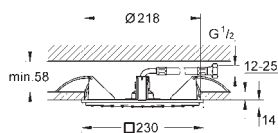

27 863 000

chrom

3 250,00

Rainshower Allure 230
Deszczownica sufitowa

strumień Rain
230 x 230 mm
materiał: metal
gwint przyłącza 1/2"
GROHE DreamSpray perfekcyjny natrysk
GROHE StarLight wykończenie chromowane
SpeedClean system przeciw osadom wapiennym
nadaje się do podgrzewaczy przepływowych
min. rekomendowane ciśnienie 1,0 bar