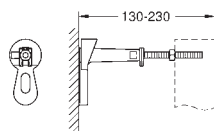

Kolor

Cena (PLN)

38 636 001

349,00

Rapid SL
Obudowa elementu do WC ściennego
wysokość zabudowy 1,13 m
płyta gipsowo-włóknowa 1190 x
480 x 12,5 mm
ze wszystkimi wycięciami
śruby do szybkiego montażu
2 ocynkowane podpory ze śrubami mocującymi