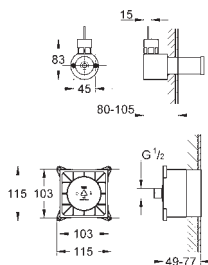

GROHE F-digital Deluxe

Zestaw do zabudowy podtynkowej

do zastosowania z generatorem pary (36 362 000 lub 27 934 000)

elementy składowe:

- element podtynkowy do wyjścia pary (115 x 115 x 49-77 mm)

- element podtynkowy do czujnika temperatury (58 x 83 x 80-105 mm)

- 1 kabel przedłużający do czujnika temperatury, 5 m

- 1 kabel przedłużający do generatora pary, 5 m

26 374 000

5 220,00

GROHE F-digital Deluxe

Jednostka bazowa 4.0 Bluetooth F-Series 40" (BCU V4.0)

do sterowania kurtyną świetlną w deszczownicy sufitowej Rainshower F-Series

40" AquaSymphony

możliwość podłączenia i sterowania dodatkowymi modułami pary, światła i

dźwięku

elementy składowe:

- 2 podłączenia wtykowe, każde dla 1 pary modułów dźwiękowych (36 360 000)

- 1 podłączenie wtykowe dla jednej pary modułów świetlnych (36 359 000)

- 1 podłączenie wtykowe LightCurtain do Rainshower F-Series 40"

AquaSymphony (26 373 000)

- 2 podłączenia wtykowe do modułu pary (36 362 000 lub 36 368 000), w tym 1

podłączenie do generatora pary i 1 podłączenie do czujnika temperatury

- 2 podłączenia wtykowe dla zasilania (dla jednego zasilacza maksymalnie 4

moduły (światło/dźwięk).

- 2 złącza wtykowe do stacji dokującej lub urządzenia Bluetooth (napięcie

zasilania i linii danych)

znak CE

konieczne pozostawienie dostępu do urządzenia w celach serwisowych

opcja: obudowa do zabudowy podtynkowej 36 367 000

komponenty zamawiane osobno