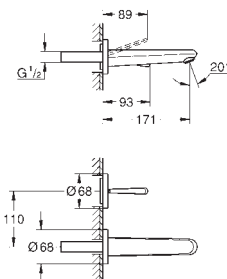

19 968 000

chrom

1 030,00

Eurodisc Joy
2-otworowa bateria umywalkowa
Rozmiar M
montaż ścienny
do montażu z elementem podtynkowym (zamawiany osobno):
23 429 000 (zamawiany osobno)
bez elementów do zabudowy podtynkowej
metalowa dźwignia
GROHE StarLight wykończenie chromowane
GROHE EcoJoy SpeedClean perlator 5.7 l/min
rozstaw między wylewką a dźwignią 110 mm
wysięg 171mm
min. rekomendowane ciśnienie 1,0 bar