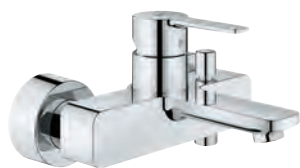

33 849 001	chrom	1 390,00
33 849 DC1	stal nierdzewna	1 960,00
33 849 AL1	brushed hard graphite	2 210,00

Lineare

Jednouchwytywa bateria wannowa

montaż ścienny
metalowa dźwignia
GROHE SilkMove głowica ceramiczna 35 mm z ogranicznikiem temperatury
GROHE StarLight wykończenie chromowane
przełącznik: wanna/prysznic
perlator
wyjście prysznica 1/2"
zintegrowany zawór zwrotny
zakryte przyłącza S
zabezpieczenie przed przepływem zwrotnym
min. rekomendowane ciśnienie 1,0 bar
możliwość instalacji z przyłączem sztorcowym 12 030 000