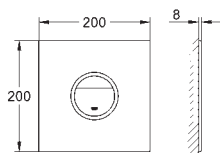

38 915 KS0	aksamitna czerń	4 370,00
38 915 LS0	moon white	4 370,00

Veris Light

Przycisk uruchamiający

do uruchomienia 2-pojemnościowego

lub Start/Stop

uruchamianie bezdotykowe

zewnętrzne podświetlenie przycisku

z diodami LED w kolorach niebieskim,

czerwonym, żółtym, białym

Indywidualne ustawienie koloru

Indywidualne ustawienia czasu podświetlenia

3 m kabel podłączeniowy

transformator do montażu zewnętrznego

serwomotor

szeroki zakres zasilania od 110 V do 240 V 50/60 Hz

9 VA

znak CE

z lampkami kontrolnymi funkcjonowania

do zbiorników spłukujących GD 2 z pneumatycznym zaworem AV1

200 x 200 mm

szkło bezpieczne

GROHE EcoJoy mniejsze zużycie wody

nie pasuje do GROHE Fresh