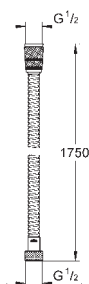

GROHE WĘŻE PRYSZNICOWE

Numer katalogowy

Kolor

Cena (PLN)

28 025 000

chrom

161,00

Rotaflex Metal Longlife
Metalowy wąż prysznicowy Twistfree 1750

1750 mm
materiał: metal
z dużą odpornością na rozciąganie
wersja wzmocniona
wytrzymałość na rozciąganie 500 N
odporność na ciśnienie do 16 bar
odporność na temperaturę do 75°C
odporność na skręcenia
uniwersalne przyłącze G 1/2" x 1/2"
złączka stożkowa z funkcją Twistfree
stożek z opaską silikonową
zapobiegającą obracaniu się
prysznic ręczny podczas
używania go jako prysznic boczny

GROHE StarLight wykończenie chromowane
opakowanie: blister

28 417 000

chrom

143,00

ditto, długość 1500 mm