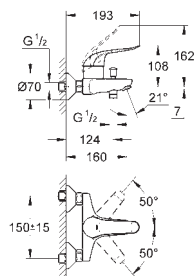

32 783 000

chrom

679,00

Euroeco Special

Jednouchwytowa bateria wannowa

montaż ścienny

GROHE StarLight wykończenie chromowane
GROHE SilkMove głowica ceramiczna 46 mm
GROHE EcoJoy mniejsze zużycie wody
regulowany ogranicznik strumienia przepływu
przełącznik: wanna/prysznic
perlator
zintegrowany zawór zwrotny
metalowa dźwignia
długość dźwigni 120 mm
ogranicznik temperatury, przyłącza S
zabezpieczenie przed przepływem zwrotnym
bez zestawu prysznicowego