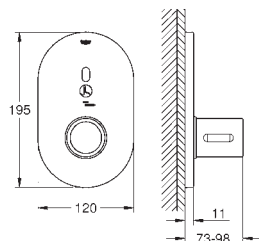

Eurosmart Cosmopolitan E Special

Elektroniczna bateria prysznicowa na podczerwień

z czujnikiem podczerwień do komunikacji dwukierunkowej

do monitorowania, konfigurowania i celów serwisowych

do montażu podtynkowego z 36 458 000 lub 36 459 000 (zamawiane osobno)

ergonomiczne metalowe uchwyty

GROHE StarLight wykończenie chromowane

GROHE SafetyPlus stała blokada temperatury

pokrętko temperatury z blokadą

bezpieczeństwa

uchwyt z ogranicznikiem temperatury wykonany z metalu

niezmieszana ciepła lub zimna woda w skrajnej pozycji uchwytu do testów na

legionellę

7 programów wstępnych

- automatyczne spłukiwanie

- dezynfekcja termiczna

- tryb czyszczenia

dotatkowe funkcje i precyzyjne ustawienia za pomocą pilota (36 407 001)

znak CE

I klasa głośności według normy DIN 4109