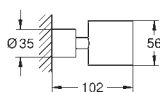

Numer katalogowy

Kolor

Cena (PLN)

40 304 003	chrom	332,00
40 304 DC3	stal nierdzewna	465,00
40 304 GL3	cool sunrise	498,00
40 304 DA3	warm sunset	498,00
40 304 AL3	brushed hard graphite	531,00

Atrio Uchwyt
do szklanki Atrio (40 254 003) lub dozownika na mydło Atrio (40 306 xx3)
materiał: metal
ukryte mocowanie
GROHE StarLight wykończenie chromowane