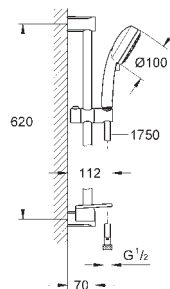

27 928 002

chrom

309,00

Tempesta Cosmopolitan 100

Zestaw z drążkiem prysznicowym, 2 strumienie

elementy składowe:

prysznic ręczny (27 571 002)
drążek prysznicowy, 600 mm (27 521 000)
wąż prysznicowy Relaxflex
1750 mm 1/2" x 1/2" (28 154 001)
półka **GROHE EasyReach** (27 596 000)
GROHE DreamSpray perfekcyjny natrysk
GROHE StarLight wykończenie chromowane
SpeedClean system przeciw osadom wapiennym
wewnętrzny kanał wodny
nadaje się do podgrzewaczy przepływowych
min. rekomendowane ciśnienie 1,0 bar