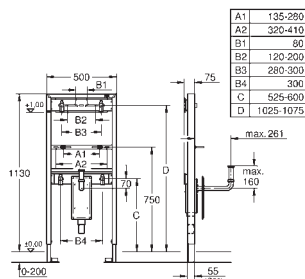

GROHE RAPID SL DLA NIEPEŁNOSPRAWNYCH

Numer katalogowy

Kolor

Cena (PLN)

38 625 001

1 330,00

Rapid SL

Element umywalki z ukrytym syfonem

do baterii jednootworowej lub ściennej
wysokość zabudowy 1,13 m
z podtynkowym syfonem kanalizacyjnym Ø 50 mm
do montażu przyściennego lub montażu w ścianie szkieletowej
rama stalowa, powlekana proszkowo, samonośna
do suchej zabudowy, kompletny montaż wstępny
ustalone przyłącza do obiektu
montaż pojedynczy lub na szynach
z szybką regulacją i blokadą wysokości
materiał mocujący
kontrola TÜV
trzpienie mocujące do umywalki M10,
z mocowaniem ceramiki
rozstaw śrub zmienny
2 izolowane akustycznie przyłącza
armatury DN 15
podtynkowy syfon kanalizacyjny
do montażu podtynkowego
z płytką uruchamiającą ze stali szlachetnej
mosiężne kolanko odpływu
chromowane
z regulacją wysokości
do instalacji wymagane kątowniki ścienne Rapid SL 38 558 00M (zamawiane osobno)