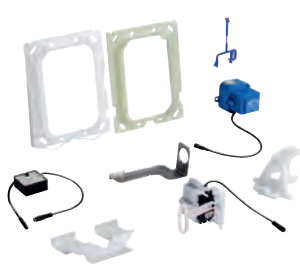

38 778 000

3 180,00

Radioelektronika
do dodatkowej płytki spłukującej do uruchomienia ręcznego
do WC
moduł odbiornika 868,4 MHz
do pochwytywów dla osób niepełnosprawnych z nadajnikiem radiowym Hewi, Keuco, Lehnem, Normbau, Pressalit, AMS, Deubad, Erlau, FRELU, FSB
do zbiornika spłukującego do WC GD 2, do spłuczki do WC 6 I
wbudowa w ścianę
serwomotor
z transformatorem 100-230 V AC, 50-60 Hz, 6 V DC
regulowana objętość spłukiwania
nastawiany czas spłukiwania
możliwa aktywacja automatycznego płukania co 72h
z kablem długości 3.0m,
do podłączenia transformatora i elektroniki