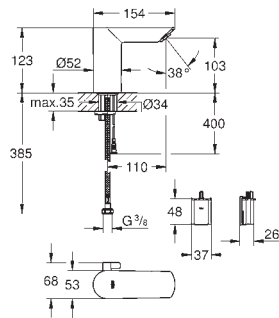

GROHE EUROECO COSMOPOLITAN E

Numer katalogowy

Kolor

Cena (PLN)

45 704 000

Wąż przyłączeniowy
300 mm
3/8" x 3/8"

chrom

162,00