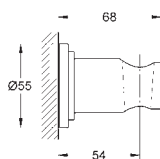

28 690 000

chrom

491,00

Sena
Uchwyt prysznicowy ścienny
nieprzystawialny
materiał: metal
GROHE StarLight wykończenie chromowane