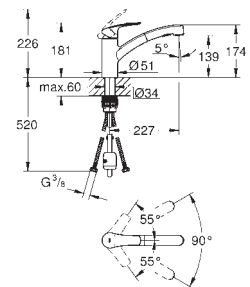

30 305 001
30 305 DC1

chrom
stal nierdzewna

671,00
872,00

Eurosmart

Jednouchwytywa bateria zlewozmywakowa, DN 15

średnia wylewka

montaż jednocorowowy

GROHE StarLight wykończenie chromowane

GROHE SilkMove głowica ceramiczna 35 mm

regulator przepływu

zintegrowany ogranicznik temperatury

wyciągana wylewka z przełącznikiem strumienia standard/ prysznic SpeedClean

przełącznik: perlator/ prysznic **SpeedClean**

automatyczne przełączanie na perlator

regulowany ogranicznik strumienia przepływu

obrotowa wylewka

kąt obrotu 90°

GROHE Zero osobne kanały wodne - brak kontaktu wody z ołowiem i niklem

perlator z łatwym demontażem za pomocą monety

GROHE FastFixation Plus system instalacyjny

zabezpieczenie przed przepływem zwrotnym

nowość