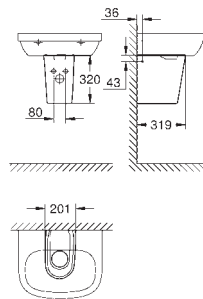

39 570 000

biel alpejska

679,00

Essence
Półpostument do umywalki
zestaw mocujący w komplecie
z ceramiki sanitarnej
33 sztuki na palecie