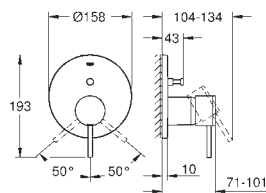

24 066 003	chrom	1 500,00
24 066 DC3	stal nierdzewna	2 110,00
24 066 GL3	cool sunrise	2 260,00
24 066 DA3	warm sunset	2 260,00
24 066 AL3	brushed hard graphite	2 400,00

Atrio
Jednouchwytywa bateria do obsługi dwóch wyjść wody
do montażu z elementem podtynkowym (zamawiany osobno):
GROHE Rapido SmartBox 35 600 000
GROHE SilkMove głowica ceramiczna 46 mm
GROHE StarLight wykończenie chromowane
GROHE FastFixation rozeta ścienna (z uszczelnieniem, zakryte mocowania)
metalowa rozeta ścienna, regulacja 6°
metalowa dźwignia
automatyczny przełącznik: wanna/ prysznic
wydajność przepływu:
wyjście: B = 27 l/min, wyjście: C = 27 l/min
element montażowy zamawiany osobno

35 600 000		367,00
GROHE Rapido SmartBox uniwersalny element podtynkowy