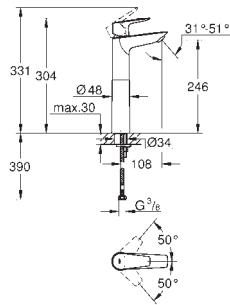

z korkiem push-open 1 1/4"

giętkie węże przyłączeniowe

nowość

23 761 001

chrom

517,00

BauEdge
Bateria umywalkowa, DN 15
Rozmiar XL

do umywalk wolnostojących
montaż jednocierowny
metalowa dźwignia