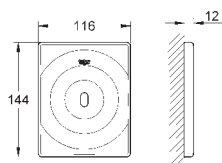

GROHE ELEKTRONIKA DO PISUARÓW

Numer katalogowy

Kolor

Cena (PLN)

37 336 001

chrom

2 500,00

Tectron Surf

Elektronika na podczerwień do pisuaru

z czujnikiem podczerwi do komunikacji dwukierunkowej do monitorowania, konfigurowania i celów serwisowych z transformatorem 100-230 V AC, 50-60 Hz, 6 V DC głowica z elektrozaworem i filtrem zanieczyszczeń

przycisk uruchamiający 116 x 144 mm

ciśnienie przepływu min 0,5 bar

ciśnienie robocze max. 10 bar

sterowanie na podczerwień

7 programów wstępnych

- automatyczne s płukiwanie

- tryb czyszczenia

- wstępne s płukiwanie włz/wyłz

• dodatkowe funkcje i precyzyjne ustawienia za pomoc pilota (36 407 001)

regulowany czas s płukiwania (opcjonalnie ustawienie rzczne)

do montażu gotowego z

do Rapido U

znak CE