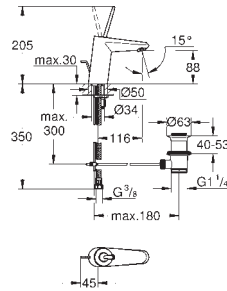

GROHE EURODISC JOY

Numer katalogowy

Kolor

Cena (PLN)

23 425 000

chrom

892,00

Eurodisc Joy
Bateria umywalkowa, DN 15
Rozmiar S

montaż jednocierowowy
metalowa dźwignia
GROHE FeatherControl głowica typu Joystick
GROHE StarLight wykończenie chromowane
GROHE EcoJoy SpeedClean perlator 5.7 l/min
GROHE FastFixation Plus system instalacyjny
zestaw odpływowy z drążkiem pociągającym 1 1/4"
giętkie węże przyłączeniowe
min. rekomendowane ciśnienie 1,0 bar