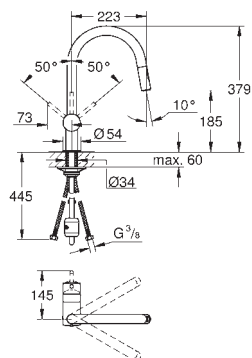

32 321 002	chrom	1 180,00
32 321 DC2	stal nierdzewna	1 540,00
32 321 DA2	warm sunset	1 660,00
32 321 DL2	brushed warm sunset	1 770,00
32 321 A02	hard graphite	1 660,00
32 321 AL2	brushed hard graphite	1 770,00

Minta

Jednouchwytywa bateria zlewozmywakowa, DN 15

wylewka C

montaż jednootworowy

GROHE StarLight wykończenie chromowane

GROHE SilkMove głowica ceramiczna 46 mm

GROHE EasyDock łatwe chowanie wyciąganej wylewki

wyciągana wylewka z dwoma rodzajami strumienia

przełącznik: perlator/ prysznic SpeedClean

regulowany ogranicznik strumienia przepływu

obrotowa wylewka

kąt obrotu 360°

zintegrowany zawór zwrotny

zabezpieczenie przed przepływem zwrotnym

giętkie węże przyłączeniowe

system szybkiego montażu