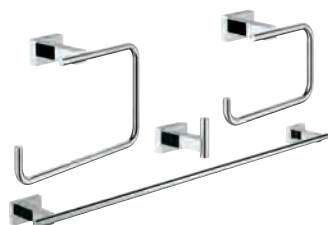

40 778 001	chrom	727,00

Essentials Cube Zestaw akcesoriów łazienkowych 4 w 1

materiał: metal
elementy składowe:
wieszak (40 511 001)
wieszak na ręcznik (40 510 001)
uchwyt na papier toaletowy (40 507 001)
wieszak na ręcznik 558 mm (40 509 001)
ukryte mocowanie
GROHE StarLight wykończenie chromowane