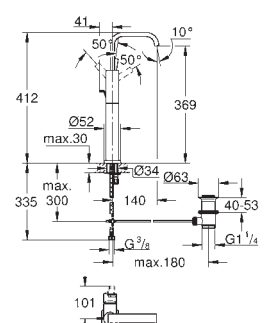

32 249 000

chrom

4 050,00

Allure

Bateria umywalkowa, DN 15

Rozmiar XL

montaż jednootworowy

do umywalk wolnostojących

GROHE SilkMove głowica ceramiczna 28 mm

GROHE StarLight wykończenie chromowane

GROHE EcoJoy ogranicznik przepływu 6,0 l/min.

system szybkiego montażu

perlator

wylewka U

zestaw odpływowy z drążkiem pociągającym 1 1/4"

giętkie węże przyłączeniowe