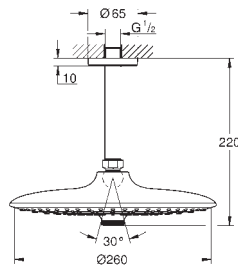

Kolor

Cena (PLN)

26 461 000

chrom

753,00

Euphoria 260

Deszczownica z przepustem stropowym 142 mm, 3 strumienie

elementy składowe: