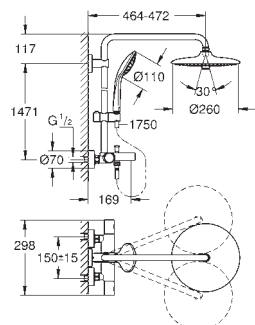

min. przepływ 7 l/min.

wyposażenie opcjonalne: **GROHE EasyReach** półka (26 362 LN0); zamawiana osobno

27 475 001

chrom

3 050,00

Euphoria System 260

System wannowo-prysznicowy z termostatem do montażu ściennego