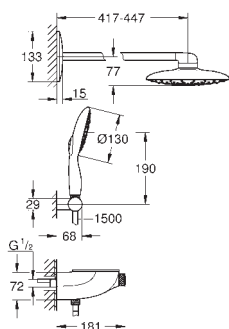

Numer katalogowy

Kolor

Cena (PLN)

26 446 000

chrom

5 960,00

Rainshower System SmartControl Mono 360
Podtynkowy zestaw prysznicowy z termostatem

elementy składowe:

SmartControl termostat podtynkowy

przełącznik: deszczownica/ prysznic ręczny

deszczownica Rainshower Mono 360 z ramieniem prysznicowym 450 mm,

chromowana tarcza deszczownicy

rodzaje strumieni: GROHE PureRain/GROHE Rain O² spray*

Power&Soul 130 słuchawka prysznicowa (27 673 LS0); biała tarcza słuchawki, 4

strumienie: GROHE Rain O², Rain, Bokoma Spray, Jet

uchwyt na słuchawkę prysznicową (27 055 000)

Silverflex wąż prysznicowy 1500 mm (28 364 000)

GROHE DreamSpray perfekcyjny natrysk

GROHE StarLight wykończenie chromowane

GROHE CoolTouch brak ryzyka oparzeń o gorące powierzchnie

GROHE TurboStat głowica termostaticzna

GROHE EcoJoy mniejsze zużycie wody

GROHE SafeStop blokada na 38°C

GROHE SafeStop Plus w zestawie opcjonalny ogranicznik temperatury 43°C

przełącznik SmartControl, regulacja przepływu wody: od oszczędnego strumienia

EcoJoy do pełnego przepływu Full Flow

GROHE EasyReach półka prysznicowa

SpeedClean system przeciw osadom wapiennym

wewnętrzny kanał wodny

Twistfree system zapobiegający skręcaniu węża prysznicowego

do montażu gotowego z 26 264 001 i 26 449 000 (zamawiane osobno)

* do wyboru przy pierwszej instalacji; ustawienie fabryczne: strumień GROHE PureRain