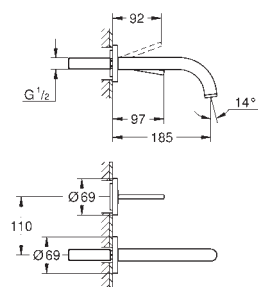

19 287 003	chrom	1 780,00
19 287 DC3	stal nierdzewna	2 500,00
19 287 GL3	cool sunrise	2 670,00
19 287 DA3	warm sunset	2 670,00
19 287 AL3	brushed hard graphite	2 850,00

Atrio
2-otworowa bateria umywalkowa
montaż ścienny
bez elementów do zabudowy podtynkowej
do montażu z elementem podtynkowym (zamawiany osobno):
23 429 000 (zamawiany osobno)
GROHE FeatherControl głowica typu Joystick
GROHE StarLight wykończenie chromowane
GROHE EcoJoy perlator 5.7 l/min
rozstaw między wylewką a dźwignią 110 mm
wysięg 185 mm