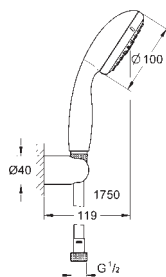

27 849 001

chrom

199,00

Tempesta 100

Zestaw prysznicowy, 3 strumienie

elementy składowe:

prysznic ręczny (28 261 002)

uchwyt prysznicowy ściennego (28 605 000), nieprzestawialny

wąż prysznicowy Relaxaflex

1750 mm 1/2" x 1/2" (28 154 001)

GROHE DreamSpray perfekcyjny natrysk

GROHE StarLight wykończenie chromowane

SpeedClean system przeciw osadom wapiennym

wewnętrzny kanał wodny

ShockProof silikonowy pierścień chroniący słuchawkę w razie upadku

nadaje się do podgrzewaczy przepływowych

min. rekomendowane ciśnienie 1,0 bar