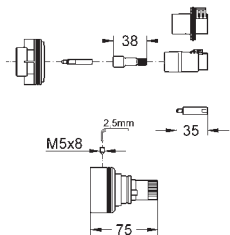

GROHE GROHTHERM SPECIAL

Numer katalogowy

Kolor

Cena (PLN)

47 780 000

693,00

Rapido T

Zestaw przedłużek 27,5 mm

do Rapido T 35 500 000

do montażu podtynkowego z 36 458 000 lub 36 459 000 (zamawiane osobno)

do użycia z termostatem centralnym lub prysznicową baterią termostatyczną

47 781 000

762,00

Zestaw przedłużek 27,5 mm; do użycia z wannową baterią termostatyczną