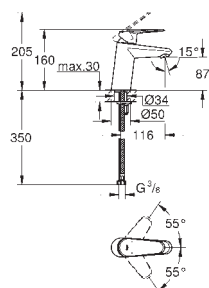

32 469 20E

chrom

725,00

Eurodisc Cosmopolitan
Bateria umywalkowa, DN 15
Rozmiar S

metalowa dźwignia
montaż jednootworowy
GROHE SilkMove głowica ceramiczna 35 mm
regulowany ogranicznik strumienia przepływu
minimalny przepływ 2,5 l/min
ogranicznik temperatury
GROHE StarLight wykończenie chromowane
GROHE EcoJoy SpeedClean perlator 5.7 l/min
system instalacyjny **GROHE FastFixation**
z pierścieniem centrującym
bez zestawu odpływowego
giętkie węże przyłączeniowe
min. rekomendowane ciśnienie 1,0 bar
I klasa głośności według normy DIN 4109