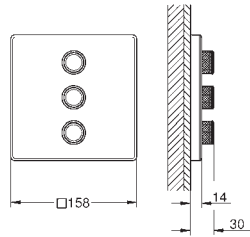

GROHE GROHTHERM SMARTCONTROL

Numer katalogowy

Kolor

Cena (PLN)

29 158 LSO

moon white

2 020,00

Grotherm SmartControl
Potrójny zawór odcinający

do montażu z elementem podtynkowym (zamawiany osobno):

GROHE Rapido SmartBox 35 600 000 (zamawiany osobno)
metalowa rozeta ścienna z **GROHE FastFixation** (zakryte uszczelnienie rozety i mocowania trzpienia), regulacja 6°
grubość rozety 10 mm

GROHE StarLight powłoka chromowana
przełącznik SmartControl, regulacja przepływu wody: od oszczędnego strumienia EcoJoy do pełnego przepływu Full Flow

wymienne symbole: wanna, prysznic, deszczownica, dysze

GROHE ProGrip uchwyty z radełkowaną strukturą
możliwość używania kilku wyjść wody jednocześnie

biała rozeta ze szkła akrylowego
element montażowy zamawiany osobno
wydajność przepływu:
wyjście D = 28 l / min
wyjście E = 28 l / min
wyjście A = 28 l / min
wyjście D + E + A = 65 l / min

w zestawie opcjonalny ogranicznik przepływu zgodny z CALGreen

35 600 000

367,00

GROHE Rapido SmartBox uniwersalny element podtynkowy