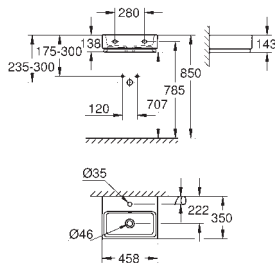

GROHE CUBE CERAMIC

Numer katalogowy

Kolor

Cena (PLN)

39 483 00H

biel alpejska

891,00

Cube Ceramic
Umywalka wisząca 45 cm
montaż ścienny
z 1 otworem na baterię
z otworem przelewowym
455 x 350 mm

z ceramiki sanitarnej
PureGuard antybakteryjna, łatwa do czyszczenia powłoka
22 sztuki na palecie