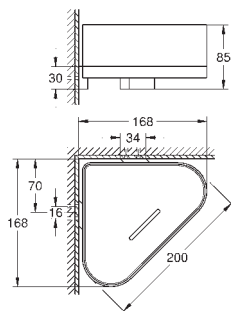

41 038 000

chrom

362,00

41 038 DC0

stal nierdzewna

482,00

41 038 BE0

polished nickel

544,00

41 038 EN0

brushed nickel

580,00

41 038 GL0

cool sunrise

516,00

41 038 GN0

brushed cool sunrise

551,00

41 038 DA0

warm sunset

516,00

41 038 DL0

brushed warm sunset

580,00

41 038 A00

hard graphite

544,00

41 038 AL0

brushed hard graphite

551,00

Selection

Narożna półka prysznicowa
materiał: metal/tworzywo sztuczne
ukryte mocowanie

GROHE StarLight wykończenie chromowane