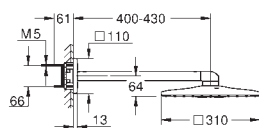

poziome ramię 430 mm

GROHE DreamSpray perfekcyjny natrysk

GROHE StarLight wykończenie chromowane

SpeedClean system przeciw osadom wapiennym

wewnętrzny kanał wodny

wymagany zestaw montażowy 26 483 000 lub 26 484 000 - zamawiany osobno