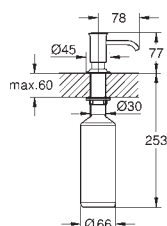

40 537 000

chrom

299,00

Dozownik Authentic

zasobnik 500 ml

GROHE StarLight powłoka chromowana