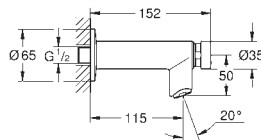

36 266 000

chrom

458,00

Euroeco Cosmopolitan T Samozamykający zawór ścienny, DN 15

montaż ścienny

do wody zimnej lub zmieszanej
oznakowanie niebieskie/czerwone

GROHE StarLight wykończenie chromowane
GROHE EcoJoy mniejsze zużycie wody
ogranicznik przepływu 5,7 l/min.
regulowany czas przepływu: krótki - średni - długi (ustawienie
fabryczne: krótki), ok. 7, 15, 30 s (zależny od ciśnienia)
rozeta
min. rekomendowane ciśnienie 1,0 bar