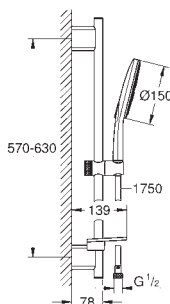

26 591 000

chrom

869,00

bez ogranicznika przepływu

26 592 LS0

moon white

869,00

Rainshower SmartActive 150