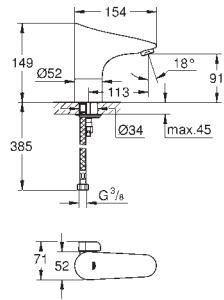

36 207 001

chrom

2 540,00

Europlus E

Umywalkowa bateria elektroniczna na podczerwień 1/2" z mieszaczem i regulowanym ogranicznikiem temperatury z czujnikiem podczerwieni do komunikacji dwukierunkowej do monitorowania, konfigurowania i celów serwisowych 6V bateria litowa, Typ CR-P2

żywność baterii: około 7 lat (150 załączeń/dzień)

GROHE EcoJoy perlator 5,7 l/min

giętkie węże przyłączeniowe

zawór zwrotny

sitka do zanieczyszczeń

zawór magnetyczny

system szybkiego montażu

wielostopniowy wskaźnik stanu baterii

7 programów wstępnych

- automatyczne spłukiwanie

- dezynfekcja termiczna

- tryb czyszczenia

• dodatkowe funkcje i precyzyjne ustawienia za pomocą pilota (36 407 001)

znak CE

I klasa głośności według normy DIN 4109

klasa bezpieczeństwa IP 59K

36 208 001

chrom

2 330,00

ditto, bez mieszacza