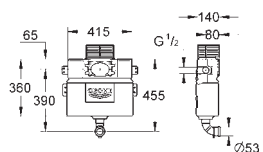

montowana pionowo

nakładki mocujące

bez przycisku uruchamiającego

GROHE EcoJoy mniejsze zużycie wody

w celu montażu małych przycisków spłukujących należy zamówić puszkii rewizyjną 40 949 000 (zamawiany osobno)