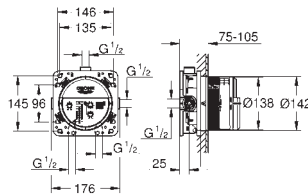

GROHE RAPIDO SMARTBOX

Numer katalogowy

Kolor

Cena (PLN)

35 600 000

367,00

GROHE Rapido SmartBox
Uniwersalny element podtynkowy 1/2"
3 wyjścia wody 1/2"

2 podłączenia wody od dołu
głębokość instalacji 75-105 mm
mosiężne przyłącza
wstępnie zamontowane przyłącze do płukania
stabilna obudowa i pokrywa ochronna
przygotowane otwory montażowe
do suchej i mokrej zabudowy
uszczelka
bez zestawu do montażu gotowego

14 055 000

707,00

Zabezpieczenie przed przepływem zwrótnym (DIN-EN1717)

zabezpieczenie przed przepływem zwrótnym w połączeniu z zestawem odpływowym i przelewowym do wanien
zastępuje separator rur
pasuje do Grohtherm SmartControl, baterii mieszaczowych SmartControl, baterii termostatycznych Grohtherm w połączeniu z GROHE Rapido SmartBox