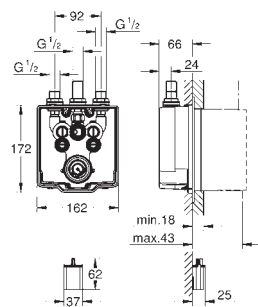

GROHE EUROSMART COSMOPOLITAN E

Numer katalogowy

Kolor

Cena (PLN)

36 458 000

3 130,00

Eurosmart Cosmopolitan E element podtynkowy

do prysznica
ze zintegrowanym termostatem
pasuje do baterii na podczerwień 36 456 000 (zamawiana osobno)
2 blokady wstępne
zawory zwrotne z filtrami
6V bateria litowa, Typ CR-P2
żywność baterii: około 7 lat (150 załączeń/dzień)
zapewnia wodoszczelność konstrukcji ściany otaczającej element podtynkowy z uszczelnieniem