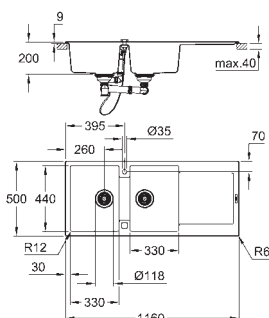

GROHE ZLEWOZMYWAKI KOMPOZYTOWE

Numer katalogowy

Kolor

Cena (PLN)

31 647 AT0
31 647 AP0

szary granit
czarny granit

1 950,00
1 870,00

K500

Zlewozmywak kompozytowy z ociekaczem

model: K500 80-C 116/50 2.0 rev
typ montażu: wpuszczany w blat
materiał: kompozyt kwarcowy

GROHE Whisper

minimalna długość szafki: 800 mm

wymiary: 1160 x 500 mm

1 komora: 330 x 440 x 200 mm

2 komora: 330 x 440 x 200 mm

GROHE FastFixation system szybkiego montażu

montaż zlewozmywaka możliwy z lewej lub z prawej strony

wycięcie: 1140 x 480 mm

odpływ: przelew automatyczny

w komplecie: automatyczny zestaw odpływowy z syfonem, sitko na odpadki,

zestaw montażowy

opcjonalnie: automatyczny odpływ (40 986 SD0)

ilość uchwytów montażowych w zestawie: 12