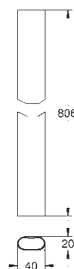

GROHE AKCESORIA DO SYSTEMÓW PRYSZNICOWYCH

Numer katalogowy

Kolor

Cena (PLN)

PRYSZNICE

48 349 000

chrom

485,00

Rainshower SmartControl
Rura do przebrojenia systemu prysznicowego
metal

krótsza o 15 cm od rury w systemie prysznicowym
pasuje do wszystkich systemów prysznicowych Rainshower SmartControl
GROHE StarLight wykończenie chromowane