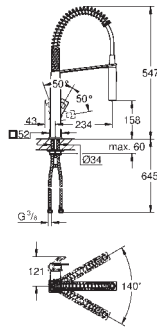

31 395 000
31 395 DC0

chrom
stal nierdzewna

2 880,00
3 750,00

Eurocube

Jednouchwytowa bateria zlewozmywakowa, DN 15

montaż jednootworowy

GROHE StarLight powłoka chromowana

GROHE SilkMove głowica ceramiczna 28 mm

profesjonalny natrysk z 2 rodzajami strumienia

przełącznik: perlator/ natrysk SpeedClean

automatyczne przełączanie na perlator

metalowa głowka natrysku

wylewka obrotowa

kąt obrotu 140°

wylewka obracana w zakresie 360°

zabezpieczenie przed przepływem zwrotnym

giętkie węże przyłączeniowe

system szybkiego montażu