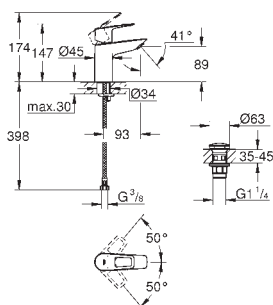

23 878 001

chrom

317,00

BauLoop

Bateria umywalkowa, DN 15

Rozmiar S

montaż jednootworowy
metalowa dźwignia

GROHE Longlife głowica ceramiczna 28 mm
z ogranicznikiem temperatury

GROHE StarLight wykończenie chromowane

GROHE Zero osobne kanały wodne - brak kontaktu wody z ołowiem i niklem

GROHE EcoJoy perlator 5,7 l/min

system szybkiego montażu

z korkiem push-open 1 1/4"

giętkie węże przyłączeniowe

nowość