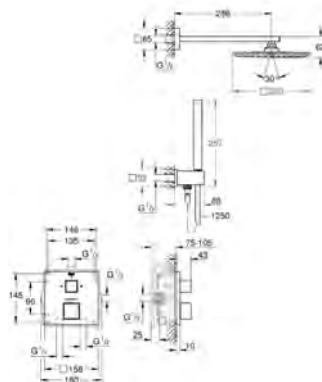

24 155 000	chrom	2 320,00
24 155 DC0	stal nierdzewna	3 190,00
24 155 AL0	brushed hard graphite	3 650,00

Grohterm Cube

Termostatyczna bateria wannowa do obsługi dwóch wyjść wody do montażu z elementem podtynkowym (zamawiany osobno):

GROHE Rapido SmartBox 35 600 000

GROHE TurboStat głowica termostatyczna

GROHE FastFixation rozeta ścienna (z uszczelnieniem, zakryte mocowania) metalowa rozeta ścienna, regulacja 6°

nadrukowane symbole wanny i prysznicza

GROHE SafeStop blokada na 38°C

GROHE SafeStop Plus w zestawie opcjonalny ogranicznik temperatury 43°C / 46°C

GROHE Aquadimmer: regulacja strumienia przepływu, przełącznik pomiędzy wyjściami wody

wydajność przepływu:

wyjście: B = 27 l/min

wyjście: C = 30 l/min

element montażowy zamawiany osobno

35 600 000		367,00
GROHE Rapido SmartBox uniwersalny element podtynkowy		

34 741 000	chrom	5 500,00

Grohterm Cube

Podtynkowy zestaw prysznicowy z deszczownicą Rainshower Allure 230

elementy składowe:

Grohterm Cube Termostatyczna bateria prysznicowa do obsługi dwóch wyjść wody (24 154 000)

GROHE Rapido SmartBox uniwersalny element podtynkowy (35 600 000)

Rainshower Allure 230 metalowa deszczownica (27 479)

Rainshower ramię prysznicza (27 709 000)

Euphoria Cube prysznic ręczny 9,5l/min (27 699 000)

Euphoria Cube kolanko ściennie ze zintegrowanym

uchwytem ściennym (26 370 000)

Silverflex wąż prysznicowy 1250 mm (28 362)