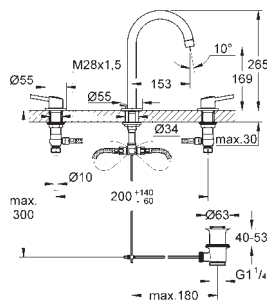

20 216 001

chrom

1 180,00

Concetto
Trzyotworowa bateria umywalkowa 1/2"
Rozmiar L

głowica ceramiczna
GROHE StarLight wykończenie chromowane
GROHE FastFixation system instalacyjny
z pierścieniem centrującym
wylewka z perlatozem
zestaw odpływowy z drążkiem pociągającym 1 1/4"
odporne na zgniatanie, elastyczne
węże łączące
odporne na zgniatanie, elastyczne węże łączące pomiędzy elementami
środkowymi
i zaworami bocznymi
nakrętka przyłącza z otworem 10,5 mm