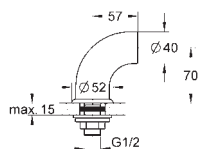

12 060 000

chrom

1 050,00

Przyłącze sztorcowe, DN 15

przyłącze wtykowe

gwint przyłącza 1/2"

przeciwzłącze śrubowe 1/2"

wysięg 57 mm

wysokość 70 mm

bez złączek wtykowych

GROHE StarLight wykończenie chromowane