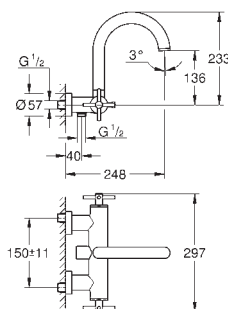

25 010 003	chrom	2 850,00
25 010 DC3	stal nierdzewna	4 000,00
25 010 GL3	cool sunrise	4 290,00
25 010 DA3	warm sunset	4 290,00
25 010 AL3	brushed hard graphite	4 580,00

Atrio

bateria wannowa, DN 15

montaż ścienny

głowice ceramiczne 1/2", 90°

GROHE StarLight wykończenie chromowane

przełącznik: wanna/prysznic

wylewka rurowa

z ogranicznikiem ruchu

perlator

wyjście prysznic 1/2" ze zintegrowanym zaworem zwrotnym

zakryte przyłącza S

zabezpieczenie przed przepływem zwrotnym

bez zestawu prysznicowego

z pokrętkami krzyżakowymi

W zestawie zawarte dwa różne komplety zaślepek. Komplet z oznaczeniem „H” i „C” oraz komplet bez oznakowania.