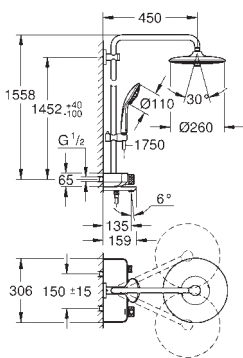

26 510 000

chrom

4 720,00

Euphoria SmartControl System 260 Mono System wannowo-prysznicowy z termostatem do montażu ściennego

elementy składowe:

poziome obrotowe ramię 450 mm

wspornik górny regulowany w celu minimalnego dopasowania do istniejących otworów

SmartControl termostaat natynkowy

przełącznik: deszczownica/ prysznic ręczny

deszczownica Euphoria 260 (26 455)

3 rodzaje strumieni:

Rain, SmartRain, Jet

z przegubem kulowym

kąt obrotu $\pm 15^\circ$

wylewka wannowa

Euphoria 110 Massage słuchawka prysznicowa, biała tarcza

słuchawki (27 221 001)

3 rodzaje strumieni:

Rain, SmartRain, Massage

regulowany uchwyt prysznica

Silverflex wąż prysznicowy 1750 mm (28 388)

GROHE DreamSpray perfekcyjny natrysk

GROHE StarLight wykończenie chromowane

GROHE CoolTouch brak ryzyka oparzeń o gorące powierzchnie

GROHE TurboStat głowica termostaticzna

GROHE ProGrip uchwyty z radełkową strukturą

GROHE EcoJoy mniejsze zużycie wody

GROHE SafeStop przy 38°C

GROHE SafeStop Plus w zestawie opcjonalny ogranicznik temperatury 43°C

przełącznik SmartControl, regulacja przepływu wody: od oszczędnego strumienia

EcoJoy do pełnego przepływu Full Flow

GROHE EasyReach zintegrowana półka

SpeedClean system przeciw osadom wapiennym

wewnętrzny kanał wodny

Twistfree system zapobiegający skręcaniu węża prysznicowego

przystosowany do podgrzewaczy

przepływowych o mocy min. 18 kW

min. przepływ 7 l/min.