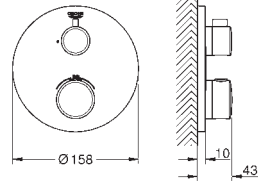

GROHE GROHTHERM BATERIE TERMOSTATYCZNE

Numer katalogowy

Kolor

Cena (PLN)

BATERIE TERMO-
STATYCZNE

24 075 000 chrom 1 590,00

Grotherm

Bateria termostaticzna do obsługi jednego wyjścia wody do montażu z elementem podtynkowym (zamawiany osobno):

GROHE Rapido SmartBox 35 600 000

GROHE TurboStat głowica termostaticzna

GROHE StarLight wykończenie chromowane

GROHE FastFixation rozeta ścienna (z uszczelnieniem, zakryte mocowania)

metalowa rozeta ścienna, regulacja 6°

GROHE SafeStop blokada na 38°C

GROHE SafeStop Plus w zestawie opcjonalny ogranicznik temperatury 43°C / 46°C

wbudowane zawory zwrotne i sitka do

zanieczyszczeń

ceramiczny zawór odcinający 120°

wydajność przepływu:

wyjście: B = 27 l/min

wyjście: C = 30 l/min

element montażowy zamawiany osobno

35 600 000 367,00

GROHE Rapido SmartBox uniwersalny element podtynkowy

24 076 000 chrom 1 780,00