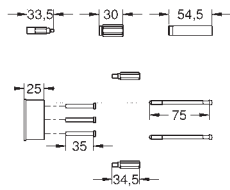

46 191 000

371,00

Zestaw przedłużek

25 mm

do uniwersalnego, podtynkowego elementu jednouchytowego do baterii wannowej lub prysznicowej nadaje się do wszystkich kolekcji i powierzchni