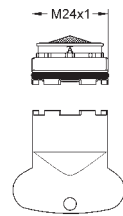

13 926 000

38,00

Perlator

gwint zewnętrzny
M 24 x 1
klasa przepływu C
27,0 l/min przy 3 bar
zintegrowany
klucz do domontażu
gwint zewnętrzny