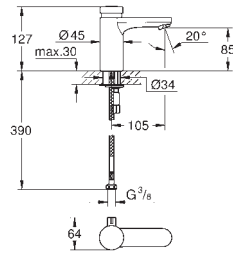

GROHE EUROSMART COSMOPOLITAN T

Numer katalogowy

Kolor

Cena (PLN)

36 317 000

chrom

1 290,00

Eurosmart Cosmopolitan T
Samozamykająca bateria umywalkowa z mieszaczem i regulowanym ogranicznikiem temperatury
GROHE StarLight wykończenie chromowane
GROHE EcoJoy ogranicznik przepływu 5,7 l/min regulowany czas przepływu: krótki - średni - długi (ustawienie fabryczne: krótki, ok. 7, 15, 30 s (zależny od ciśnienia))
ciśnienie robocze od 0,5 do 6,0 bar
2 giętkie węże przyłączeniowe
zawór zwrotny
sitka do zanieczyszczeń,

36 318 000

chrom

1 400,00

ditto, z zestawem odpływowym 1 1/4"