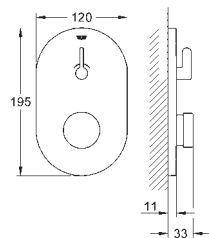

36 321 000

chrom

1 450,00

Eurosmart Cosmopolitan T
Samozamykająca bateria prysznicowa z mieszaczem i regulowanym ogranicznikiem temperatury
GROHE StarLight wykończenie chromowane
rozeta chromowana
3 warianty regulacji czasu przepływu: krótki - średni - długi (ustawienie fabryczne: średni) ok. 7, 15, 30 sekund (zależny od ciśnienia)
ciśnienie robocze od 0,5 do 6,0 bar
sitka do zanieczyszczeń
36 322 001
bez elementów do zabudowy podtynkowej