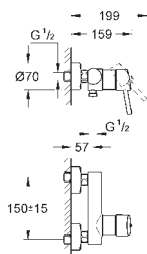

32 210 001

chrom

617,00

Concetto

Jednouchwytowa bateria prysznicowa

montaż ścienny

metalowa dźwignia

GROHE SilkMove głowica ceramiczna 46 mm

GROHE StarLight wykończenie chromowane

regulowany ogranicznik strumienia przepływu

wyjście prysznic na dole 1/2"

ze zintegrowanym zaworem zwrotnym

przyłącza S

zabezpieczenie przed przepływem zwrotnym

opcjonalnie ogranicznik temperatury

(46 308 000)

min. rekomendowane ciśnienie 1,0 bar

I klasa głośności według normy DIN 4109