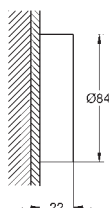

GROHE CZĘŚCI ZAMIENNE DO ELEKTRONIKI

Numer katalogowy

Kolor

Cena (PLN)

26 646 000

chrom

953,00

Pilot zdalnego sterowania

do systemów prysznicowych Rainshower SmartControl
bezczepowy i wodoodporny (IP57)

do zmiany rodzajów strumieni

wskaźnik LED sygnalizujący parowanie produktów i konieczność wymiany baterii

mocowanie do ściany na wkręt lub klej

w zestawie 1 x ogniwo guzikowe CR 2032

GROHE StarLight powłoka chromowana