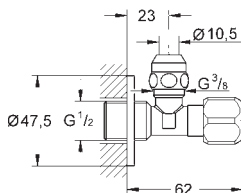

22 017 00M

chrom

240,00

Uniwersalny zawór kątowy 1/2"

ze złączką zaciskową
3/8"
do rury miedzianej $\varnothing 10$ mm
pokrętko z tworzywa sztucznego
oznakowanie neutralne
rozeta przykręcana
metal
GROHE StarLight powłoka chromowana
opakowanie zawiera 10 sztuk