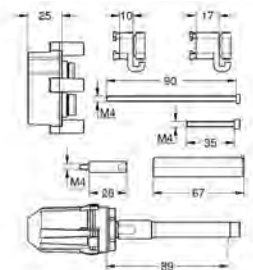

14 056 000

495,00

Uniwersalny zestaw przedłużek, 25 mm

do zastosowania z jednouchwytywą baterią wannową lub prysznicową w połączeniu z GROHE Rapido SmartBox