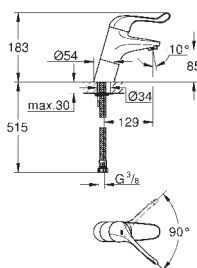

32 790 000

chrom

1 400,00

Euroeco Special / SSC
Jednouchwykowa bateria umywalkowa z bezpiecznym mieszaczem, DN 15
montaż jednootworowy
bez zestawu odpływowego, wersja wysoka
GROHE StarLight wykończenie chromowane
GROHE EcoJoy mniejsze zużycie wody
głowica ceramiczna 35 mm z **GROHE SilkMove**
regulowany ogranicznik strumienia przepływu
zmiennie nastawiany ogranicznik temperatury
średni strumień przepływu 6 l/min.
regulator strumienia laminarnego 9 l/min
metalowa dźwignia
długość dźwigni 120 mm
system szybkiego montażu
giętkie węże przyłączeniowe
min. rekomendowane ciśnienie 1,0 bar