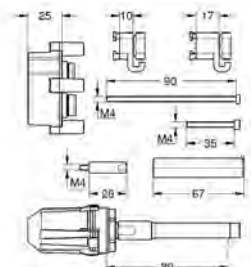

14 048 000

656,00

GROHE Rapido SmartBox
Uniwersalny zestaw przedłużek, 25 mm

pasuje do zestawów Grohtherm SmartControl i zestawów SmartControl do obsługi trzech wyjść wody zamontowanych z GROHE Rapido SmartBox