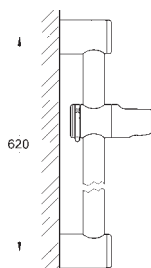

26 603 A00

hard graphite

917,00

26 603 AL0

brushed hard graphite

1 010,00

ditto, 900 mm

28 620 000