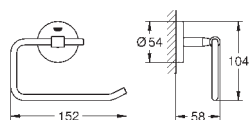

40 457 001

chrom

132,00

BauCosmopolitan
Uchwyt na papier
materiał: metal
bez pokrywy
ukryte mocowanie
GROHE StarLight wykończenie chromowane
montaż na wkręty z kołkami (w zestawie)