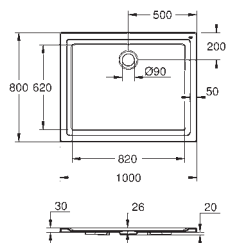

39 306 000

biel alpejska

834,00

Brodzik prysznicowy z akrylu 800 x 1000

wymiary: 800 x 1000 mm

głębokość: 30 mm

materiał: akryl

średnica odpływu: 90 mm

zalecane zestawy odpływowe GROHE: 49 533 000 (pionowy), 49 534 000 (poziomy); zamawiane osobno

Rekomendowane akcesoria montażowe:

Uniwersalne nogi MEPA BW 5 (150130) do montażu brodzika i szyny do brodzików (190032) lub rama montażowa MEPA SF (150183)

taśma uszczelniająca MEPA (180040)

zalecany zestaw montażowy Poresta (17014412)

zalecany zestaw montażowy Schedel (SD 90082)

20 sztuk na palecie