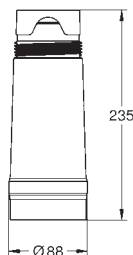

GROHE Blue

Filtr Magnez + Cynk

filtr do systemów GROHE Blue

Pojemność 400 L w 17° dGH

wzbogaca wodę do 35 mg/l magnezu i do 3 mg/l cynku

filtr 5 fazowy

do stosowania z GROHE Blue Home, GROHE Blue Professional i GROHE Blue Pure (tylko z przepływomierzem)

nowość