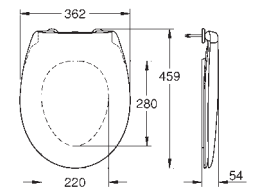

39 492 000

**Bau Ceramic
Deska sedesowa**

z pokrywą
szybki montaż - bez narzędzi
demontowalna
materiał: Duroplast
zestaw mocujący w komplecie
kompatybilna ze wszystkimi miskami Bau Ceramic
168 sztuk na palecie