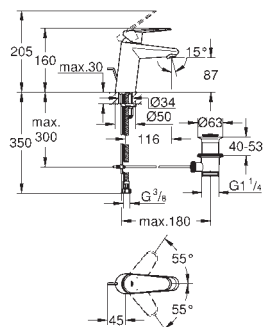

33 190 20E

chrom

752,00

Eurodisc Cosmopolitan
Bateria umywalkowa, DN 15
Rozmiar S

montaż jednootworowy
metalowa dźwignia
GROHE SilkMove głowica ceramiczna 35 mm
regulowany ogranicznik strumienia przepływu
minimalny przepływ 2,5 l/min
ogranicznik temperatury
GROHE StarLight wykończenie chromowane
GROHE EcoJoy SpeedClean perlator 5.7 l/min
system instalacyjny **GROHE FastFixation**
z pierścieniem centrującym
zestaw odpływowy z drążkiem pociągającym 1 1/4"
giętkie węże przyłączeniowe
min. rekomendowane ciśnienie 1,0 bar
I klasa głośności według normy DIN 4109

33 190 002

chrom

752,00

ditto, bez ogranicznika przepływu