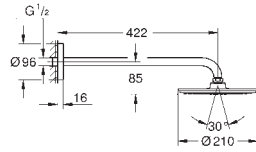

GROHE DESZCZOWNICE

Numer katalogowy

Kolor

Cena (PLN)

26 171 000

chrom

1 960,00

Rainshower Cosmopolitan 210
Deszczownica z ramieniem 422 mm, 1 strumień

elementy składowe:

metalowa deszczownica Rainshower Cosmopolitan 210 (28 368 000),
chromowana tarcza deszczownicy

1 rodzaj strumienia:

strumień Rain

ramię prysznicowe Rainshower 422 mm (26 146), chromowana rozeta

GROHE DreamSpray perfekcyjny natrysk

GROHE StarLight wykończenie chromowane

SpeedClean system przeciw osadom wapiennym

nadaje się do podgrzewaczy przepływowych

minimalne ciśnienie 0,5 bar