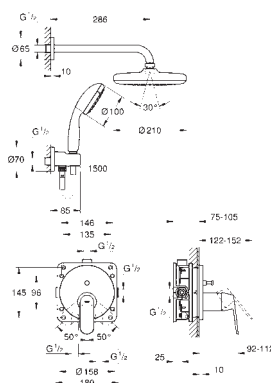

Eurosmart Cosmopolitan

Zestaw prysznicowy Tempesta 210

elementy składowe:

Eurosmart Cosmopolitan jednouchwytowa bateria wannowa z przełącznikiem (24 045 000)

GROHE Rapido SmartBox uniwersalny element podtynkowy (35 600 000)

deszczownica Tempesta 210 9,5 l/min (26 410 000)

ramię prysznica Rainshower 286 mm (28 576 000)

prysznic ręczny Tempesta 100, 2 strumienie, 9,5 l/min (27 597)

przyłącze węża (28 628 000)

wąż prysznicowy Rotaflex 1500 mm (28 409 001)