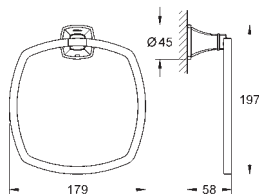

40 630 000 chrom 695,00
40 630 IGO chrom / złoty 859,00

Grandera
Wieszak na ręcznik
Ø 205 mm
materiał: metal
ukryte mocowanie
GROHE StarLight wykończenie chromowane