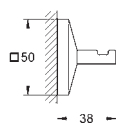

GROHE ALLURE BRILLIANT

Numer katalogowy

Kolor

Cena (PLN)

40 498 000

chrom

560,00

Allure Brilliant
Haczyk na płaszc kąpielowy
materiał: metal
ukryte mocowanie
GROHE StarLight wykończenie chromowane

40 499 000

chrom

1 140,00