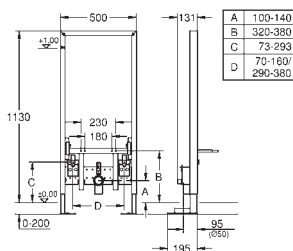

GROHE RAPID SL WOLNOSTOJĄCE

Numer katalogowy

Kolor

Cena (PLN)

38 581 001

2 180,00

Rapid SL

Stelaż podtynkowy do bidetu; wysokość instalacji 1,13 m do wolnostojącego lub przedściennego montażu
rama stalowa, powlekana proszkowo, samonośna

kompletnie zmontowany
przyłącza obiektów i armatury z
przesuwalną wysokością
z blokadą wysokości
kontrola TÜV
materiał mocujący
sworznie mocujące bidet
kolanko odpływu DN 50
uszczelka Ø 32 mm
2 izolowane akustycznie przyłącza
armatury DN 15

materiał mocujący do bidetu
do instalacji wymagane kątowniki ścienne Rapid SL 38 558 00M (zamawiane osobno)