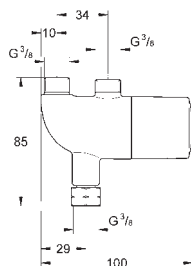

GROHE GROHTHERM MICRO

Numer katalogowy

Kolor

Cena (PLN)

34 487 000

chrom

758,00

Grotherm Micro
Termiczna ochrona przez poparzeniem
termostat podumywalkowy

regulacja temperatury 15-43° C (± 2° C)
dezynfekcja termiczna bez konieczności ponownego ustawiania temperatury
przyłącze pod nakrętką złączkową 3/8"
na górze 3/8" gwint zewnętrzny
głowica termostatyczna **GROHE TurboStat**
GROHE StarLight wykończenie chromowane
wbudowane zawory zwrotne
sitko do zanieczyszczeń
bez zestawu przyłączeniowego
max. różnica ciśnień 5:1