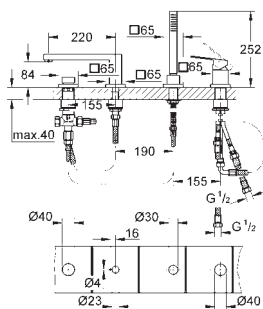

19 897 001	chrom	4 540,00
19 897 DC1	stal nierdzewna	6 320,00
19 897 AL1	brushed hard graphite	7 220,00

Eurocube

4-otworowa bateria wannowa

GROHE SilkMove głowica ceramiczna 46 mm

GROHE StarLight wykończenie chromowane

elementy składowe:

mocowanie wylewki

element obsługi mieszacza jednouchwytywego

metalowa dźwignia

wylewka wannowa z perlatozem

przełącznik wanna/prysznic

sluchawka prysznicowa Euphoria Cube+ 6,6 l/min

metalowy wąż prysznicowy 2000 mm

giętkie węże przyłączeniowe

przyłącze węża prysznicowego

zabezpieczenie przed przepływem zwrotnym

opcjonalny montaż z 29 037 000 (zamawiany osobno)

min. rekomendowane ciśnienie 1,0 bar