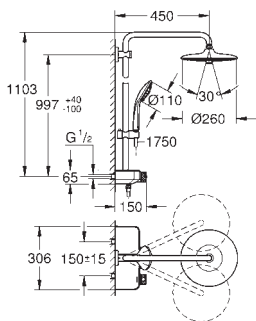

przepływowych o mocy min. 18 kW

min. przepływ 7 l/min.

GROHE EUPHORIA SMARTCONTROL SYSTEMY PRYSZNICOWE

Numer katalogowy

Kolor

Cena (PLN)

26 509 000

chrom