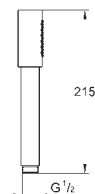

28 034 000

chrom

689,00

Sena Stick
Jednostrumieniowy prysznic ręczny
strumień Rain
materiał: metal
GROHE DreamSpray perfekcyjny natrysk
GROHE StarLight wykończenie chromowane
SpeedClean system przeciw osadom wapiennym
wewnętrzny kanał wodny

40 564 000

chrom

1 190,00