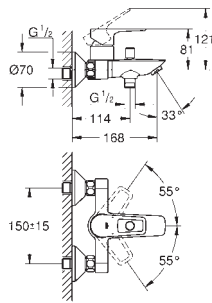

23 602 001

chrom

432,00

BauLoop

Jednouchwytowa bateria wannowa

montaż ścienny
metalowa dźwignia
GROHE Longlife głowica ceramiczna 35 mm
z ogranicznikiem temperatury
GROHE StarLight wykończenie chromowane
regulowany ogranicznik strumienia przepływu
przełącznik: wanna/prysznic
wylewka z perlatoorem
wyjście prysznic na dole 1/2"
ze zintegrowanym zaworem zwrotnym
zabezpieczenie przed przepływem zwrotnym
przyłącza S
metalowa rozeta ścienna

nowość