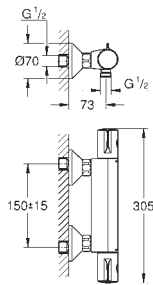

GROHE GROHTHERM 800

Numer katalogowy

Kolor

Cena (PLN)

BATERIE TERMO-
STATYCZNE

34 558 000

chrom

879,00

Grotherm 800

Bateria prysznicowa z termostatem, DN 15

montaż ścienny

GROHE StarLight wykończenie chromowane

GROHE SafeStop blokada na 38°C

GROHE SafeStop Plus w zestawie opcjonalny ogranicznik temperatury 43°C

GROHE TurboStat głowica termostaticzna

zintegrowane odciecienie wody mieszanej

GROHE EcoButton przycisk na pokrętle redukujący przepływ wody

głowica ceramiczna 1/2", 180°

wyjście prysznic na dole 1/2"

sitka do zanieczyszczeń

wbudowane zawory zwrotne

zabezpieczenie przed przepływem zwrotnym

przyłącza S

metalowa rozeta

GROHE EcoJoy mniejsze zużycie wody