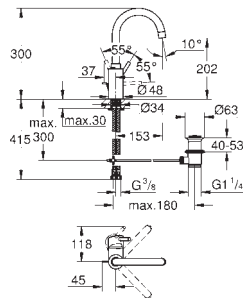

32 629 002

chrom

852,00

Concetto
Bateria umywalkowa, DN 15
Rozmiar L

montaż jednotworowy
metalowa dźwignia
zakryte mocowanie dźwigni
GROHE SilkMove głowica ceramiczna 35 mm
regulowany ogranicznik strumienia przepływu
GROHE StarLight wykończenie chromowane
GROHE Zero osobne kanały wodne - brak kontaktu wody z ołowiem i niklem
GROHE FastFixation system szybkiego montażu
perlator
obrotowa wylewka
z ogranicznikiem ruchu
zestaw odpływowy z drążkiem pociągającym 1 1/4"
giętkie węże przyłączeniowe
opcjonalny ogranicznik temperatury (46 375 000)
min. rekomendowane ciśnienie 1,0 bar