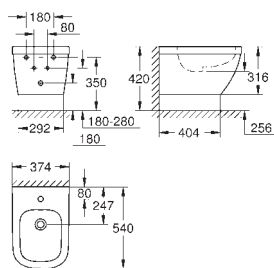

39 331 001

biel alpejska

295,00

Euro Ceramic
Deska sedesowa

z pokrywą
szybki montaż - bez narzędzi
demontowalna
materiał: Duroplast
zestaw mocujący w komplecie
deska pasuje do wszystkich misek WC GROHE Euro Ceramic