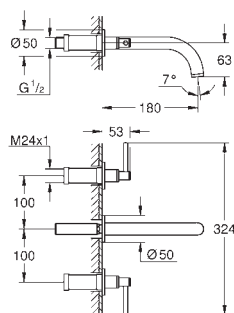

elastyczne węże łączące pomiędzy elementem środkowym a zaworami bocznymi z pokrętkami krzyżakowymi

W zestawie zawarte dwa różne komplety zaślepek. Komplet z oznaczeniem „H” i „C” oraz komplet bez oznakowania.