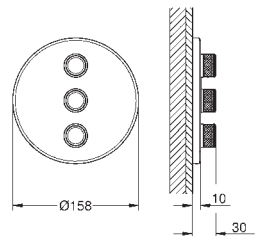

Grotherm SmartControl

Potrójny zawór odcinający

do montażu z elementem podtynkowym (zamawiany osobno):

GROHE Rapido SmartBox 35 600 000 (zamawiany osobno)

metalowa rozeta ścienna z **GROHE FastFixation** (zakryte uszczelnienie rozety i mocowania trzpienia), regulacja 6°

grubość rozety 10 mm

GROHE StarLight wykończenie chromowane

przełącznik SmartControl, regulacja przepływu wody: od oszczędnego strumienia EcoJoy do pełnego przepływu Full Flow

wymienne symbole: wanna, prysznic, deszczownica, dysze

GROHE ProGrip uchwyty z radełkowaną strukturą

możliwość używania kilku wyjść wody jednocześnie

element montażowy zamawiany osobno

wydajność przepływu:

wyjście D = 28 l / min

wyjście E = 28 l / min

wyjście A = 28 l / min

wyjście D + E + A = 65 l / min

w zestawie opcjonalny ogranicznik przepływu zgodny z CALGreen

35 600 000

367,00

GROHE Rapido SmartBox uniwersalny element podtynkowy