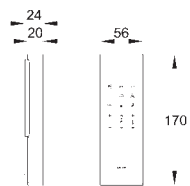

GROHE CZĘŚCI ZAMIENNE DO TOALET MYJĄCYCH

Numer katalogowy

Kolor

Cena (PLN)

nowość

14 926 002

1 460,00

GROHE Sensia Arena
Pilot zdalnego sterowania
do 39 354 SH0 i 39 354 SH1
do zastosowania z toaletą myjącą Sensia Arena
zawiera uchwyt