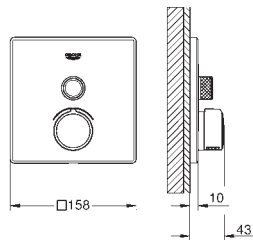

GROHE SMARTCONTROL BATERIE MIESZACZOWE

Numer katalogowy

Kolor

Cena (PLN)

29 147 000 chrom 1 830,00

SmartControl

Bateria podtynkowa do obsługi jednego wyjścia wody do montażu z elementem podtynkowym (zamawiany osobno):

GROHE Rapido SmartBox 35 600 000

metalowa rozeta ścienna z **GROHE FastFixation** (zakryte uszczelnienie rozety i mocowania trzpienia), regulacja 6°

GROHE StarLight wykończenie chromowane

przełącznik SmartControl, regulacja przepływu wody: od oszczędnego strumienia EcoJoy do pełnego przepływu Full Flow

wymienne symbole: wanna, prysznic, deszczownica, dysze

głowica mieszaczowa

element montażowy zamawiany osobno

wydajność przepływu:

wyjście: B = 27 l/min, wyjście: C = 27 l/min

35 600 000 367,00

GROHE Rapido SmartBox uniwersalny element podtynkowy

29 148 000 chrom 2 020,00