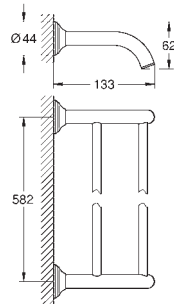

GROHE ESSENTIALS AUTHENTIC

Numer katalogowy

Kolor

Cena (PLN)

40 654 001
40 654 EN1

chrom
brushed nickel

353,00
574,00

Essentials Authentic
Wieszak na ręczniki

materiał: metal
626 mm (rozstaw otworów 582 mm)
ukryte mocowanie
GROHE StarLight wykończenie chromowane