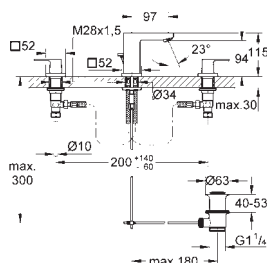

20 351 000

chrom

1 400,00

20 351 DC0

stal nierdzewna

1 950,00

20 351 AL0

brushed hard graphite

2 230,00

Eurocube
Trzyotworowa bateria umywalkowa 1/2"
Rozmiar S

metalowa dźwignia
głowice ceramiczne 1/2", 90°
GROHE StarLight wykończenie chromowane
GROHE FastFixation Plus system instalacyjny
wylewka z perlatozem
zestaw odpływowy z drążkiem pociągającym 1 1/4"
elastyczne węże łączące pomiędzy elementem środkowym a zaworami bocznymi
nakrętka przyłącza 1/2" x 10,5 mm