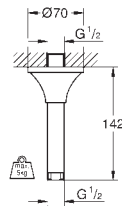

GROHE DESZCZOWNICE

Numer katalogowy

Kolor

Cena (PLN)

27 978 000

chrom

355,00

Rainshower Grandera
przepust stropowy 142 mm

materiał: metal
długość 142 mm
gwint przyłącza 1/2"
rozeta Grandera
GROHE StarLight wykończenie chromowane