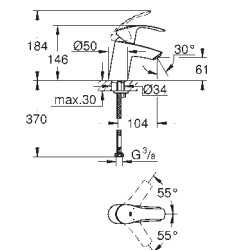

32 467 002

chrom

408,00

Eurosmart

Bateria umywalkowa, DN 15

Rozmiar S

montaż jednocentrowy
metalowa dźwignia

GROHE SilkMove głowica ceramiczna 35 mm
regulowany ogranicznik strumienia przepływu
z ogranicznikiem temperatury

GROHE StarLight wykończenie chromowane

GROHE EcoJoy perlator 5,7 l/min

GROHE FastFixation system szybkiego montażu
bez zestawu odpływowego
giętkie węże przyłączeniowe