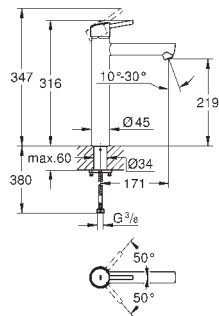

23 920 001

chrom

946,00

Concetto
Bateria umywalkowa, DN 15
Rozmiar XL

montaż jednotworowy
metalowa dźwignia
do umywalk wolnostojących
GROHE SilkMove głowica ceramiczna 28 mm
z ogranicznikiem temperatury
GROHE StarLight wykończenie chromowane
GROHE EcoJoy perlator 5,7 l/min
GROHE AquaGuide regulowany perlator
system szybkiego montażu
bez zestawu odpływowego
giętkie węże przyłączeniowe
min. rekomendowane ciśnienie 1,0 bar