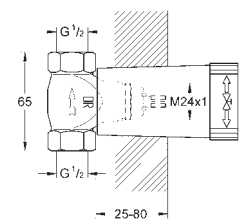

29 811 000

128,00

Zawór podtynkowy, 1/2"

wstępnie zamontowana głowica 1/2"
180°
przyłącze gwintowane 1/2"
wyrównanie głębokości wbudowania
mieszkiem sprężystym
25 - 80 mm
odporny na korozję mosiądz DR

29 813 000

165,00

ditto, 3/4"