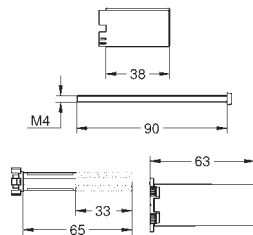

14 048 000

656,00

GROHE Rapido SmartBox

Uniwersalny zestaw przedłużek, 25 mm

pasuje do zestawów Grohtherm SmartControl i zestawów SmartControl do obsługi trzech wyjść wody zamontowanych z **GROHE Rapido SmartBox**