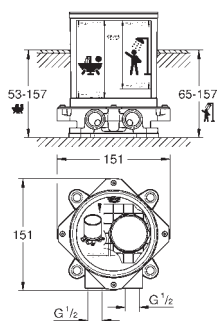

45 984 001

2 060,00

Element montażowy

do wolnostojących baterii i wylewek wannowych oraz systemów prysznicowych

bez elementów do montażu gotowego

płyta montażowa z regulacją w zakresie 360° w poziomie i 3° w pionie

głębokość montażu dla baterii i wylewek wannowych 53-157 mm, tolerancja

montażowa 104 mm

głębokość montażu dla systemów prysznicowych 65-157 mm, tolerancja

montażowa 92 mm

przyłącze wody 1/2"

przyłącze do płukania

podkładka

materiał mocujący