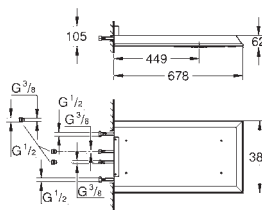

GROHE DESZCZOWNICE

Numer katalogowy

Kolor

Cena (PLN)

27 865 000

chrom

21 900,00

Rainshower F-Series 20"

Deszczownica sufitowa ze zintegrowanym światłem

strumień Rain

508 x 508 x 59 mm

materiał: metal

pełna paleta LED: delikatne światło ze zmiennymi kolorami

możliwość ustawienia stałego dowolnie wybranego koloru

zasilanie 12 V DC

znak CE

GROHE DreamSpray perfekcyjny natrysk

GROHE StarLight wykończenie chromowane

SpeedClean system przeciw osadom wapiennym

nadaje się do podgrzewaczy przepływowych

wymagany zestaw do zabudowy podtynkowej (29 069 000), jednostka bazowa

F-digital Deluxe (36 397 000), urządzenie Bluetooth (36 371 000) oraz kable

przedłużające - wszystkie elementy składowe muszą być zamawiane osobno ze

względu na różne warianty montażu

produkt zawiera wbudowane lampy LED, które nie są wymienne

klasa energetyczna: A +

27 286 000

chrom

9 100,00

Rainshower F-Series 20"

Deszczownica sufitowa

strumień Rain

508 x 508 mm

materiał: metal

gwint przyłącza 1/2"

GROHE DreamSpray perfekcyjny natrysk

GROHE StarLight wykończenie chromowane

SpeedClean system przeciw osadom wapiennym

nadaje się do podgrzewaczy przepływowych

min. rekomendowane ciśnienie 1,0 bar

27 939 001

chrom

14 800,00

Rainshower F-Series 15"

Deszczownica sufitowa 3 strumienie

strumienie Rain, Bokoma Spray, Kaskada

wymiary: 381 mm szer. x 17 mm wys. x 456 mm dł.

materiał: metal

GROHE DreamSpray perfekcyjny natrysk

GROHE StarLight wykończenie chromowane

szeroki strumień GROHE XL Waterfall

SpeedClean system przeciw osadom wapiennym

przepływy przy ciśnieniu 3 bar:

1 x Rain 300 mm: ok. 20 l/min

1 x Kaskada; 20 l/min

2 x Kaskada; 32 l/min

4 x Bokoma Spray : 20 l/min

sterowanie deszczownicą przez 4 dopływy wody

27 938 001

chrom

14 800,00

Rainshower F-Series 15"