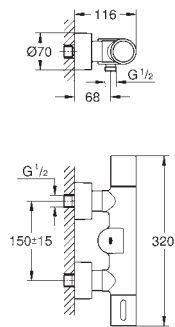

GROHE EUROSMART COSMOPOLITAN E

Numer katalogowy

Kolor

Cena (PLN)

36 339 001

1 010,00

Eurosmart Cosmopolitan E Puszka do zabudowy podtynkowej, DN 15

z mieszaczem
zabudowa w ścianie
pasuje do produktów na podczerwień do montażu gotowego
2 blokady wstępne
gniazdo z mieszaczem
zawór zwrotny
przyłącza do zasilania zewnętrznego
zapewnia wodoszczelność konstrukcji ściany otaczającej element podtynkowy z uszczelnieniem

36 457 000

chrom

3 890,00

Eurosmart Cosmopolitan E Special

Termostaticzna bateria prysznicowa na podczerwień
z czujnikiem podczerwień do komunikacji dwukierunkowej
do monitorowania, konfigurowania i celów serwisowych
6V bateria litowa, Typ CR-P2

żywołność baterii: około 7 lat (150 załączeń/dzień)

ergonomiczne metalowe uchwyty

GROHE StarLight wykończenie chromowane

GROHE CoolTouch

zawór zwrotny

sitka do zanieczyszczeń

GROHE SafetyPlus stała blokada temperatury

pokrętko temperatury z blokadą

bezpieczeństwa

uchwyt z ogranicznikiem temperatury wykonany z metalu

niezmieszana ciepła lub zimna woda w skrajnej pozycji uchwytu do testów na

legionellę

wyjście prysznicza na dole 1/2"

ze zintegrowanym zaworem zwrotnym

zakryte przyłącza S

samouszczelniające rozety

wielostopniowy wskaźnik stanu baterii

7 programów wstępnych

- automatyczne spłukiwanie

- dezynfekcja termiczna

- tryb czyszczenia

dotatkowe funkcje i precyzyjne ustawienia za pomocą pilota (36 407 001)

znak CE

I klasa głośności według normy DIN 4109

36 456 000

chrom

1 040,00

Eurosmart Cosmopolitan E Special

Elektroniczna bateria prysznicowa na podczerwień

z czujnikiem podczerwień do komunikacji dwukierunkowej

do monitorowania, konfigurowania i celów serwisowych

do montażu podtynkowego z 36 458 000 lub 36 459 000 (zamawiane osobno)