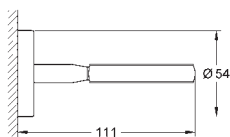

GROHE BAUCOSMOPOLITAN

Numer katalogowy

Kolor

Cena (PLN)

40 585 001

chrom

103,00

BauCosmopolitan

Uchwyt

materiał: metal
do szklanki (40 372 001), mydelniczki (40 368 001)
lub dozownika na mydło (40 394 001)

ukryte mocowanie

GROHE StarLight wykończenie chromowane
montaż na wkręty z kołkami (w zestawie)