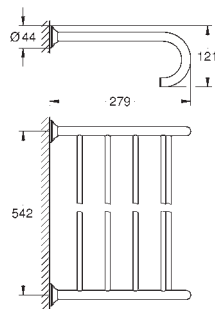

40 660 001
40 660 EN1

chrom
brushed nickel

682,00
1 130,00

Essentials Authentic
Półka z wieszakiem na ręczniki

materiał: metal
586 mm (rozstaw otworów 542 mm)
ukryte mocowanie
GROHE StarLight wykończenie chromowane

40 656 001
40 656 EN1

chrom
brushed nickel

71,00
115,00

Essentials Authentic
Haczyk na płaszcz kąpielowy

materiał: metal
ukryte mocowanie
GROHE StarLight wykończenie chromowane