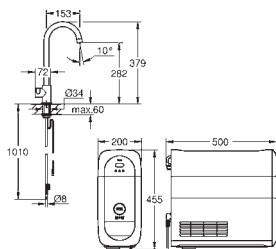

kompatybilny z filtrem GROHE Blue w rozmiarze S i M, z filtrem GROHE Blue z węglem aktywnym oraz filtrem GROHE Blue magnezowo - cynkowym

dla regionów o twardości wody powyżej 9 ° dKH

dla regionów o twardości wody poniżej 9 ° dKH należy zamówić filtr z węglem aktywnym 40 547 001

GROHE Blue butla CO₂ 425 g

Wymagania systemowe

Apple

iPhone z iOS 9.0 lub wyższym

Wymagania systemowe

Android

smartfon z Android 4.3 lub wyższym

Urządzenia obsługujące aplikację GROHE Ondus App*** nie wchodzą w zakres dostawy i należy je zamawiać oddzielnie w autoryzowanym sklepie iTunes firmy Apple lub sklepie Google Play.

* Znak słowny Bluetooth i logo są zarejestrowanymi znakami towarowymi firmy Bluetooth SIG, Inc, a użycie tych znaków przez Grohe AG jest na podstawie licencji. Inne znaki i nazwy handlowe należą do ich właścicieli.

** Firma Apple, logo Apple, iPod, iPod Touch, iPhone i iTunes są znakami towarowymi firmy Apple Inc, zarejestrowanymi w USA i innych krajach. Firma Apple nie odpowiada za działanie funkcji tego urządzenia ani jego zgodność ze standardami bezpieczeństwa i przepisami prawa.

*** Dostępne za darmo za pomocą z iTunes lub w sklepie Google Play. Produkt zawiera element, który jest oznaczony jako substancja niebezpieczna. Szczegółowe informacje dostępne są w karcie produktu. Karty bezpieczeństwa dostępne są na stronie www.grohe.com/safety-data-sheets/