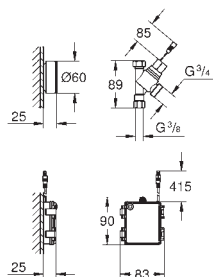

GROHE AKCESORIA KUCHENNE

Numer katalogowy

Kolor

Cena (PLN)

40 402 000

chrom

1 090,00

GROHE Switch

Zasilany bateryjnie zawór odcinający do zmywarek

elementy składowe:

pilot na baterie

zawór elektroniczny

zasilacz

stopień ochrony IP 45

przepływ 10 l/min w 1.0 bar

temperatura wody wpływającej maksymalnie 40° C

długość kabla od zaworu do sterownika 40 cm

żywność baterii od 2 do 4 lat

baterie i materiał mocujący w zestawie