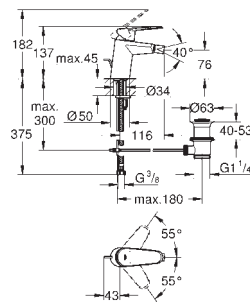

33 244 002

chrom

752,00

Eurodisc Cosmopolitan

Jednouchwytowa bateria bidetowa, DN 15

Rozmiar S

metalowa dźwignia

montaż jednootworowy

GROHE SilkMove głowica ceramiczna 35 mm

regulowany ogranicznik strumienia przepływu

minimalny przepływ 2,5 l/min

GROHE StarLight wykończenie chromowane

system instalacyjny **GROHE FastFixation**

z pierścieniem centrującym

perlator z przegubem kulowym

zestaw odpływowy z drążkiem pociągającym 1 1/4"

giętkie węże przyłączeniowe

min. rekomendowane ciśnienie 1,0 bar

opcjonalny ogranicznik temperatury (46 375 000)

I klasa głośności według normy DIN 4109