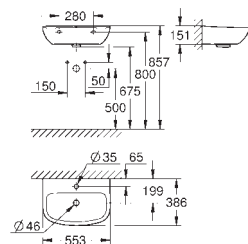

biel alpejska

281,00

39 421 000

Bau Ceramic
Umywalka wisząca 60 cm
montaż ścienny
z 1 otworem na baterię
z otworem przelewowym
609 x 442 mm
z ceramiki sanitarnej
18 sztuk na palecie

biel alpejska

267,00

39 440 000