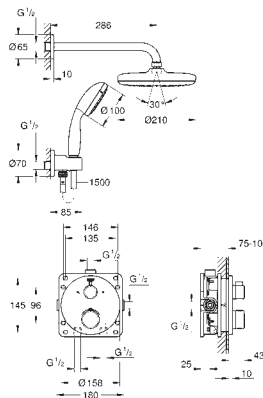

34 727 000

chrom

3 010,00

Grotherm Zestaw prysznicowy Tempesta 210

elementy składowe:

Grotherm bateria termostaticzna do obsługi dwóch wyjść wody (24 076 000)

GROHE Rapido SmartBox uniwersalny element podtynkowy (35 600 000)

deszczownica Tempesta 210 9,5 l/min (26 410 000)

ramię prysznica Rainshower 286 mm (28 576 000)

prysznic ręczny Tempesta 100 II (27 597 001)

przyłącze węża (28 628 000)

wąż prysznicowy Rotaflex 1500 mm (28 409 001)