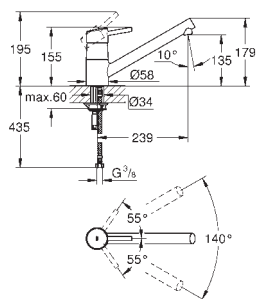

32 659 001

chrom

822,00

Concetto
Jednouchwytywa bateria zlewozmywakowa, DN 15
średnia wylewka
montaż jednootworowy
GROHE StarLight powłoka chromowana
GROHE SilkMove głowica ceramiczna 35 mm
perlator
regulowany ogranicznik strumienia przepływu
obrotowa wylewka
kąt obrotu 140°
giętkie węże przyłączeniowe
system szybkiego montażu