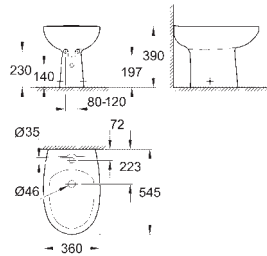

39 432 000

biel alpejska

792,00

Bau Ceramic
Bidet stojący
z 1 otworem na baterię
z otworem przelewowym
zestaw mocujący w komplecie
z ceramiki sanitarnej
12 sztuk na palecie