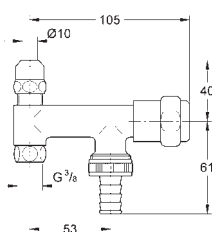

41 030 000

chrom

124,00

WAS zawór „Eckfix” 3/8"
montaż na zaworze kątowym
rozstaw osi 60 mm
głowica samosmarująca 3/8" w odcinanym przyłączu węża
zawór zwrotny typu EB
zabezpieczenie przed przepływem zwrotnym
GROHE StarLight wykończenie chromowane
można łączyć z dyfuzorem rurowym typu HB (41 239 000)