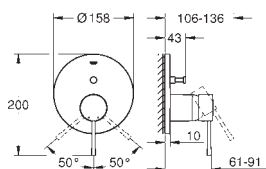

24 058 001 chrom 794,00
24 058 DC1 stal nierdzewna 1 110,00
24 058 BE1 polished nickel 1 180,00
24 058 EN1 brushed nickel 1 270,00
24 058 GL1 cool sunrise 1 180,00
24 058 GN1 brushed cool sunrise 1 270,00
24 058 DA1 warm sunset 1 180,00
24 058 DL1 brushed warm sunset 1 270,00
24 058 A01 hard graphite 1 180,00
24 058 AL1 brushed hard graphite 1 270,00

Essence
Jednouchwytywa bateria do obsługi dwóch wyjść wody do montażu z elementem podtynkowym (zamawiany osobno):
GROHE Rapido SmartBox 35 600 000
GROHE SilkMove głowica ceramiczna 46 mm
GROHE StarLight wykończenie chromowane
GROHE FastFixation rozeta ścienna (z uszczelnieniem, zakryte mocowania)
metalowa rozeta ścienna, regulacja 6°
metalowa dźwignia
automatyczny przełącznik: wanna/ prysznic
wydajność przepływu:
wyjście: B = 27 l/min, wyjście: C = 27 l/min
element montażowy zamawiany osobno

35 600 000 367,00
GROHE Rapido SmartBox uniwersalny element podtynkowy