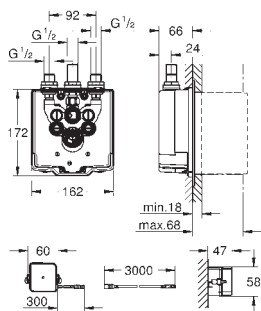

GROHE EUROSMART COSMOPOLITAN E

Numer katalogowy

Kolor

Cena (PLN)

36 416 001

2 860,00

Eurosmart Cosmopolitan E element podtynkowy

do prysznicza