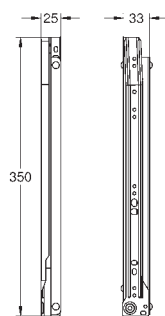

GROHE SYSTEMY SORTOWANIA ODPADÓW

Numer katalogowy

Kolor

Cena (PLN)

40 984 000 N*

186,18

GROHE Blue

Uzbrojenie do wysuwanych systemów sortowania odpadów

zestaw zawiera: szyny wysuwne i mata antypoślizgowa

do zastosowania z wysuwanymi systemami sortowania odpadów GROHE

40 980 000, 40 981 000 i 40 983 000 (systemy zamawiane osobno)