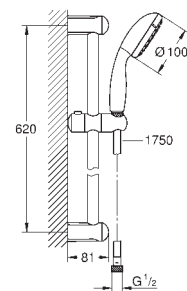

27 924 001

chrom

213,00

Tempesta 100

Zestaw z drążkiem prysznicowym, 1 strumień

elementy składowe:

prysznic ręczny (27 923 001)

drążek prysznicowy, 600 mm (27 523 000)

wąż prysznicowy Relaxaflex

1750 mm 1/2" x 1/2" (28 154 001)

GROHE EcoJoy, ogranicznik przepływu 9,5 l/min

GROHE DreamSpray perfekcyjny natrysk

GROHE StarLight wykończenie chromowane

SpeedClean system przeciw osadom wapiennym

wewnętrzny kanał wodny

ShockProof silikonowy pierścień chroniący słuchawkę w razie upadku

nadaje się do podgrzewaczy przepływowych

min. rekomendowane ciśnienie 1,0 bar

27 853 001

chrom

203,00

ditto, bez ogranicznika przepływu