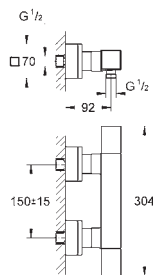

34 488 000

chrom

1 680,00

Grohtherm Cube

Bateria prysznicowa z termostatem, DN 15

montaż ścienny

GROHE StarLight wykończenie chromowane

GROHE SafeStop blokada na 38°C

GROHE SafeStop Plus w zestawie opcjonalny ogranicznik temperatury 43°C

GROHE TurboStat głowica termostatyczna

zintegrowane odcięcie wody mieszanej

GROHE EcoButton przycisk na pokrętle redukujący przepływ wody

wyjście prysznicza na dole 1/2"

wbudowane zawory zwrotne

sitka do zanieczyszczeń

zabezpieczenie przed przepływem zwrotnym

zakryte przyłącza S

min. rekomendowane ciśnienie 1,0 bar

GROHE EcoJoy mniejsze zużycie wody