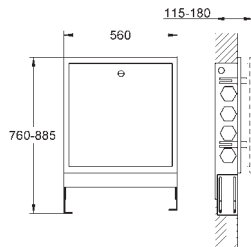

GROHE F-digital Deluxe

Obudowa do zabudowy podtynkowej

do użycia z jednostką bazową 26 374 000 / 36 397 000

550 x 700 x 110 mm

z demontowalnym panelem czołowym

z regulowaną ramą do instalacji w szachcie

płyta stalowa galwanizowana i malowana proszkowo (RAL 9010)

grubość płyty 1 mm

z dwoma szynami montażowymi i kolanem dla wyjść zasilania

47 837 000

361,00

GROHE F-digital Deluxe

Kabel przedłużający do generatora pary, 5 m

połączenie pomiędzy jednostką bazową (36 362 000 lub 27 934 000)

i generatorem pary (36 362 000 lub 27 934 000)

możliwość przedłużania do 10 m