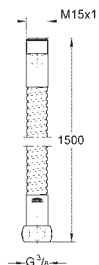

28 112 000

chrom

192,00

Wąż metalowy
do baterii zlewozmywakowych
1500 mm
M 15 x 1 x 3/8" nakrętka
GROHE StarLight wykończenie chromowane