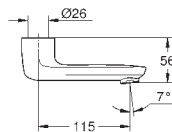

Wylewka

długość 115 mm

obrotowa (180 lub 90°) i blokowana

regulator strumienia laminarnego 9 l/min

GROHE StarLight powłoka chromowana

13 380 000

chrom

523,00

ditto, długość 175 mm

29 094 000

chrom

1 210,00