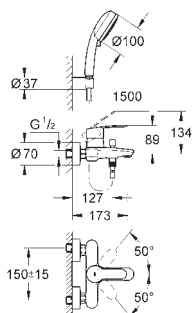

GROHE EUROSTYLE COSMOPOLITAN

Numer katalogowy

Kolor

Cena (PLN)

33 592 20A

chrom

867,00

Eurostyle Cosmopolitan

Jednouchwytywa bateria wannowa

montaż ścienny

metalowa dźwignia

GROHE SilkMove głowica ceramiczna 46 mm

GROHE StarLight wykończenie chromowane

regulowany ogranicznik strumienia przepływu

przełącznik: wanna/prysznic

perlator

zintegrowany zawór zwrotny w wyjściu prysznica 1/2"

przyłącza S

zabezpieczenie przed przepływem zwrotnym

z zestawem prysznicowym

prysznic ręczny Tempesta Cosmopolitan, 2 strumienie (27 571 002)

uchwyt ścienny (27 056 000)

wąż prysznicowy Relaxflex 1500 mm (28 151 001)