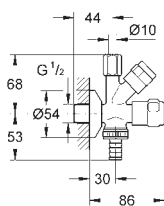

41 073 000

chrom

128,00

WAS zawór kątowy, kombinowany, 1/2"
montaż ścienny
głowica samosmarująca 3/8" w odcinanym przyłączu węża
zawór zwrotny typu EB
zabezpieczenie przed przepływem zwrotnym
GROHE StarLight powłoka chromowana