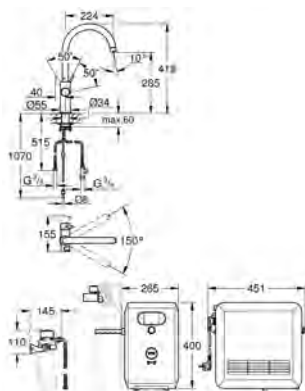

głowica filtra z elastyczną regulacją twardości wody

Filtr GROHE Blue, butla CO₂ oraz wkład czyszczący nie są zawarte w zestawie i należy je zamówić osobno. Czyszczenie wymagane przed pierwszym użyciem oraz dwa razy w roku.

pasujące filtry:

- filtr w rozmiarze S, pojemność 600 l w 20°; dKH (40 404 001)

- filtr w rozmiarze M, pojemność 1500 l w 20°; dKH (40 430 001)

- filtr w rozmiarze L, pojemność 2500 l w 20°; dKH (40 412 001)

- filtr z węglem aktywnym, pojemność 3000 l (40 547 001)

- filtr magnezowo - cynkowy, pojemność 400 l w 17°; dGH (40 691 002)

Wymagania systemowe Apple

iPhone z iOS 9.0 lub wyższym

Wymagania systemowe Android

smartfon z Android 4.3 lub wyższym

Urządzenia obsługujące aplikację GROHE Ondus App*** nie wchodzą w zakres dostawy i należy je zamawiać oddzielnie w autoryzowanym sklepie iTunes firmy Apple lub sklepie Google Play.

* Znak słowny Bluetooth i logo są zarejestrowanymi znakami towarowymi firmy Bluetooth SIG, Inc, a użycie tych znaków przez Grohe AG jest na podstawie licencji. Inne znaki i nazwy handlowe należą do ich właścicieli.

** Firma Apple, logo Apple, iPod, iPod Touch, iPhone i iTunes są znakami towarowymi firmy Apple Inc, zarejestrowanymi w USA i innych krajach. Firma Apple nie odpowiada za działanie funkcji tego urządzenia ani jego zgodność ze standardami bezpieczeństwa i przepisami prawa.

*** Dostępne za darmo za pomocą z iTunes lub w sklepie Google Play.