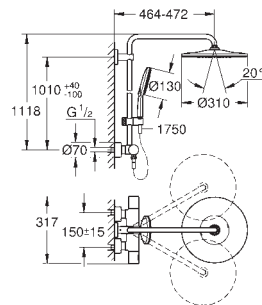

GROHE RAINSHOWER SMARTACTIVE SYSTEMY PRYSZNICOWE

Numer katalogowy

Kolor

Cena (PLN)

26 648 LSO

moon white

4 710,00

Rainshower SmartActive 310

System prysznicowy z termostatem do montażu ściennego

elementy składowe:

poziome obrotowe ramię 450 mm

termostat natynkowy z funkcją Aquadimmer

przełącznik: deszczownica/ prysznic ręczny

deszczownica Rainshower Mono 310 (26 562)

z przegubem kulowym

kąt obrotu $\pm 15^\circ$

prysznic ręczny Rainshower SmartActive 130 (26 574)

regulowany uchwyt prysznica

Silverflex wąż prysznicowy 1750 mm (28 388)

GROHE TurboStat głowica termostatywna

GROHE SafeStop blokada na 38°C

GROHE SafeStop Plus w zestawie opcjonalny ogranicznik temperatury 43°C

GROHE CoolTouch brak ryzyka oparzeń o gorące powierzchnie

GROHE DreamSpray perfekcyjny natrysk

GROHE One-Click Showering wybór rodzaju strumienia

prysznica za pomocą przycisku

GROHE StarLight powłoka chromowana

GROHE EcoJoy, ogranicznik przepływu 9,5 l/min

GROHE FastFixation (regulowane górne mocowanie)

SpeedClean system przeciw osadom wapiennym

przystosowany do podgrzewaczy

przepływowych o mocy min. 18 kW

min. przepływ 7 l/min.

PRYSZNICE