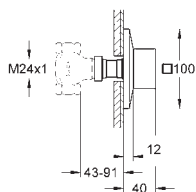

19 796 000
19 796 DC0
19 796 AL0

chrom
stal nierdzewna
brushed hard graphite

908,00
1 190,00
1 350,00

Allure Brilliant
Element zewnętrzny zaworu
podtynkowego
do montażu z elementem podtynkowym (zamawiany osobno):
29 032 000 (wstępnie zamontowana głowica 1/2")
35 028 000
GROHE StarLight wykończenie chromowane
głębokość zabudowy regulowana bezstopniowo
zakres regulacji 43 - 91 mm