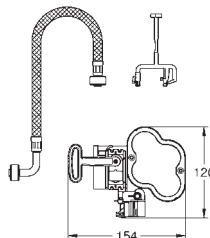

39 141 000

2 730,00

Radioelektronika
Dla zbiornika WC GD2
moduł odbiornika 868,4 MHz
do nadajnika ściennego 39 142 000 lub nadajnika radiowego 38 758 000
do pochwytywów dla osób niepełnosprawnych z nadajnikiem radiowym Hewi, Keuco, Lehnem, Normbau, Pressalit, AMS, Deubad, Erlau, FRELU, FSB
serwomotor
zintegrowany pojemnik na baterie dla 4 x 1.5 V Mono D (LR20)
regulowana objętość spłukiwania
możliwa aktywacja automatycznego płukania co 72h
Podwójne spłukiwanie (6/3 lub 9/4.5 l)
Bez przycisków WC i baterii
znak CE