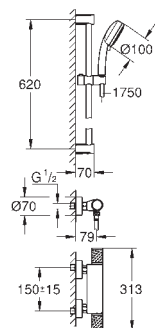

sitka do zanieczyszczeń

zabezpieczenie przed przepływem zwrotnym

przyłącza S

metalowa rozeta

GROHE EcoJoy mniejsze zużycie wody

34 783 000

chrom

1 080,00