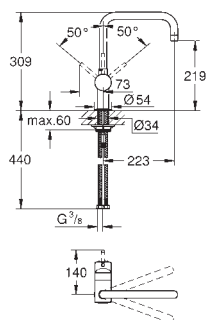

giętkie węże przyłączeniowe

system szybkiego montażu

GROHE MINTA / MINTA SMARTCONTROL / MINTA TOUCH

Numer katalogowy

Kolor

Cena (PLN)

32 488 000	chrom	1 060,00
32 488 DC0	stal nierdzewna	1 240,00
32 488 DA0	warm sunset	1 330,00
32 488 DL0	brushed warm sunset	1 430,00
32 488 A00	hard graphite	1 330,00
32 488 AL0	brushed hard graphite	1 430,00