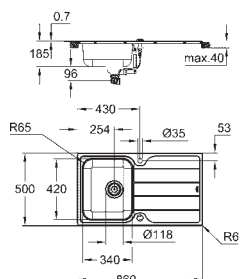

31 571 SD1 Dostępność 3. kwartał stal szlachetna

919,00

K500

Zlewozmywak ze stali szlachetnej

model: K500 45-S 86/50 1.0 odwracalny

typ montażu: wpuszczany w blat

materiał: stal nierdzewna AISI 304 (V2A)

grubość materiału: 0,7 mm

GROHE StarLight powłoka chromowana

wykończenie: Satin Finish

GROHE Whisper

minimalna długość szafki: 450 mm

wymiary: 860 x 500 mm

1 komora: 340 x 420 x 170 mm

GROHE FastFixation system szybkiego montażu

montaż zlewozmywaka możliwy z lewej lub z prawej strony

wycięcie: 842 x 482 mm

wycięte otwory: 2 x 35 mm

odpływ: Ø 3,5"/90 mm z koszykiem na odpady i automatycznym opróżnianiem

w komplecie: automatyczny zestaw odpływowy z syfonem, sitko na odpadki,

zestaw montażowy

opcjonalnie: automatyczny odpływ (40 986 SD0)

ilość elementów mocujących zlewozmywak (wpuszczany w blat): 14