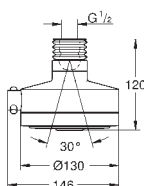

Relexa Deluxe 130

Prysznic górny, 4 strumienie

Normal, Rain, Champagne, Champagne Deluxe

obrotowe złącze kulowe +/- 15°

GROHE EcoJoy, ogranicznik przepływu 9,5 l/min

GROHE DreamSpray perfekcyjny natrysk

GROHE StarLight wykończenie chromowane

wewnętrzny kanał wodny

min. rekomendowane ciśnienie 1,0 bar