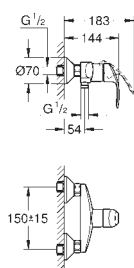

33 555 002

chrom

448,00

Eurosmart

Jednouchwytowa bateria prysznicowa
montaż ścienny

metalowa dźwignia
GROHE SilkMove głowica ceramiczna 35 mm
z ogranicznikiem temperatury
GROHE StarLight wykończenie chromowane
regulowany ogranicznik strumienia przepływu
wyjście prysznicza na dole 1/2"
ze zintegrowanym zaworem zwrotnym
przyłącza S
metalowa rozeta ścienna
zabezpieczenie przed przepływem zwrotnym