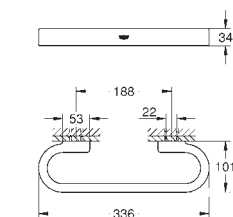

41 064 000

chrom

340,00

41 064 DC0

stal nierdzewna

453,00

41 064 GL0

cool sunrise

485,00

41 064 GN0

brushed cool sunrise

518,00

41 064 DA0

warm sunset

485,00

41 064 DL0

brushed warm sunset

518,00

41 064 A00

hard graphite

485,00

41 064 AL0

brushed hard graphite

518,00

Selection

Uchwyt wannowy

materiał: metal
długość 336 mm (długość funkcjonalna 300 mm)
ukryte mocowanie
GROHE StarLight wykończenie chromowane