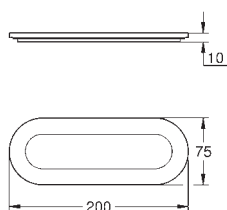

41 036 000	szkło	167,00

Selection

Mydelniczka bez uchwytu

materiał: szkło
do montażu z uchwytem (41 035)