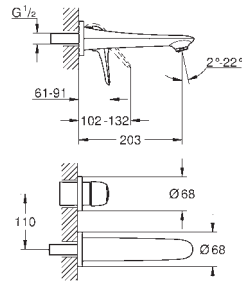

19 571 003
19 571 LS3

chrom
moon white/chrom

1 030,00
1 330,00

Eurostyle
2-otworowa bateria umywalkowa
Rozmiar M
montaż ścienny
bez elementów do zabudowy podtynkowej
do montażu z elementem podtynkowym (zamawiany osobno):
23 571 000 (zamawiany osobno)
metalowa rozeta
metalowa dźwignia
GROHE StarLight wykończenie chromowane
GROHE AquaGuide regulowany perlator
rozstaw między wylewką a dźwignią 110 mm
wysięg 203 mm