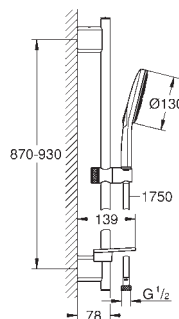

26 579 LS0

moon white

755,00

Rainshower SmartActive 130

Zestaw z drążkiem prysznicowym, 3 strumienie

elementy składowe:

prysznic ręczny Rainshower SmartActive 130 (26 574)
drążek 900 mm

z uchwytami ściennymi

Silverflex wąż prysznicowy 1750 mm (28 388)

półka GROHE EasyReach

GROHE EcoJoy, ogranicznik przepływu 9,5 l/min

GROHE DreamSpray perfekcyjny natrysk

GROHE StarLight powłoka chromowana

GROHE FastFixation Plus regulowany rozstaw pomiędzy uchwytami

dla dopasowania do istniejących otworów

GROHE TileFix regulacja głębokości na górnym i dolnym uchwycie

SpeedClean system przeciw osadom wapiennym

wewnętrzny kanał wodny

Twistfree system zapobiegający skręcaniu węża prysznicowego

nadaje się do podgrzewaczy przepływowych

26 578 LS0

moon white

751,00

bez ogranicznika przepływu