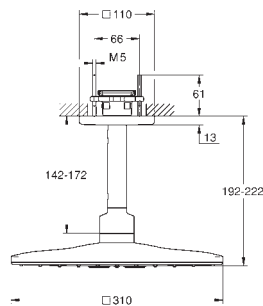

GROHE DESZCZOWNICE

Numer katalogowy

Kolor

Cena (PLN)

26 481 LS0

moon white

3 050,00

Rainshower SmartActive 310 Cube
Deszczownica z przepustem stropowym 142 mm, 2 strumienie
elementy składowe:

Rainshower SmartActive 310 Cube deszczownica
biała tarcza deszczownicy

2 rodzaje strumieni
GROHE PureRain, ActiveRain
przepust stropowy 142 mm

GROHE DreamSpray perfekcyjny natrysk

GROHE StarLight powłoka chromowana

SpeedClean system przeciw osadom wapiennym

wewnętrzny kanał wodny

wymagany zestaw montażowy 26 483 000 lub 26 484 000 - zamawiany osobno