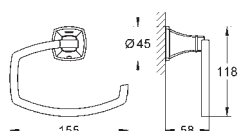

40 625 000 chrom 859,00
40 625 IG0 chrom / złoty 1 120,00

Grandera
Uchwyt na papier
bez pokrywy
materiał: metal
ukryte mocowanie
GROHE StarLight wykończenie chromowane