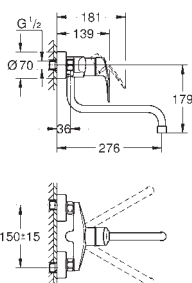

kąt obrotu 360°

wysięg 150 mm

zintegrowany ogranicznik temperatury

przyłącza S

nowość

32 224 003

chrom

563,00