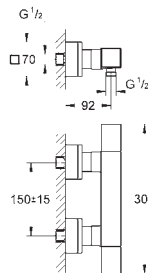

34 488 000

chrom

1 680,00

Grotherm Cube

Bateria prysznicowa z termostatem, DN 15

montaż ścienny

GROHE StarLight wykończenie chromowane

GROHE SafeStop blokada na 38°C

GROHE SafeStop Plus w zestawie opcjonalny ogranicznik temperatury 43°C

GROHE TurboStat głowica termostaticzna

zintegrowane odcięcie wody mieszanej

GROHE EcoButton przycisk na pokrętle redukujący przepływ wody

głowica ceramiczna 1/2", 180°

wyjscie prysznic na dole 1/2"

wbudowane zawory zwrotne

sitka do zanieczyszczeń

zabezpieczenie przed przepływem zwrotnym

zakryte przyłącza S

min. rekomendowane ciśnienie 1,0 bar

GROHE EcoJoy mniejsze zużycie wody