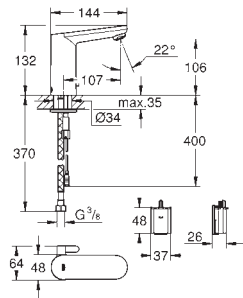

36 327 001

chrom

1 660,00

Eurosmart Cosmopolitan E

Umywalkowa bateria elektroniczna na podczerwień 1/2" z mieszaczem i regulowanym ogranicznikiem temperatury z czujnikiem podczerwieni do komunikacji dwukierunkowej do monitorowania, konfigurowania i celów serwisowych 6V bateria litowa, Typ CR-P2
żywność baterii: około 7 lat (150 załączeń/dzień)
GROHE EcoJoy perlator 5,7 l/min
giętkie węże przyłączeniowe
zawór zwrotny
sitka do zanieczyszczeń
ze zintegrowanym elektrozaworem
bateria zewnętrzna
system szybkiego montażu
wielostopniowy wskaźnik stanu baterii
7 programów wstępnych
• automatyczne spłukiwanie
• dezynfekcja termiczna
• tryb czyszczenia
dodatkowe funkcje i precyzyjne ustawienia za pomocą pilota (36 407 001)
znak CE
I klasa głośności według normy DIN 4109
klasa bezpieczeństwa IP 59K
min. rekomendowane ciśnienie 1,0 bar