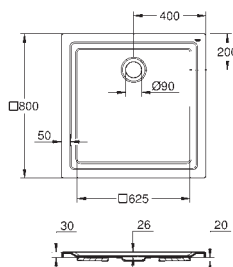

39 302 000

biel alpejska

722,00

Brodzik prysznicowy z akrylu 800 x 800

wymiary: 800 x 800 mm

głębokość: 30 mm

materiał: akryl

średnica odpływu: 90 mm

zalecane zestawy odpływowe GROHE: 49 533 000 (pionowy), 49 534 000 (poziomy); zamawiane osobno

Rekomendowane akcesoria montażowe:

Uniwersalne nogi MEPA BW 5 (150130) do montażu brodzika i szyny do brodzików (190032) lub rama montażowa MEPA SF (150183)

taśma uszczelniająca MEPA (180040)

zalecany zestaw montażowy Poresta (17014411)

zalecany zestaw montażowy Schedel (SD 90080)

20 sztuk na palecie