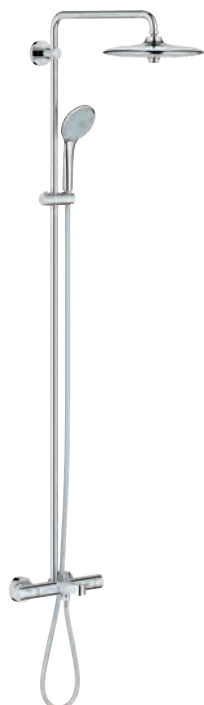

min. przepływ 7 l/min.

wyposażenie opcjonalne: **GROHE EasyReach** półka (26 362 LN0); zamawiana osobno

27 475 001

chrom

3 050,00

Euphoria System 260

System wannowo-prysznicowy z termostatem do montażu ściennego