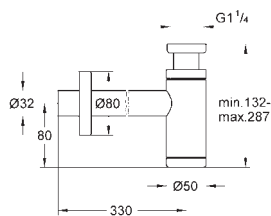

28 912 000

chrom

1 040,00

Syfon umywalkowy 1 1/4"

do umywalk

z mosiądzu

przykręcane zamknięcie do czyszczenia syfonu

duża przesuwna rozeta

GROHE StarLight wykończenie chromowane