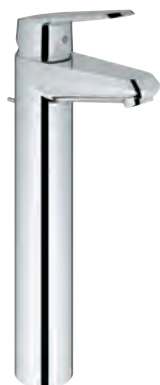

23 055 002

chrom

1 070,00

Eurodisc Cosmopolitan
Bateria umywalkowa, DN 15
Rozmiar XL

montaż jednocierowowy
metalowa dźwignia
do umywalk wolnostojących
GROHE SilkMove głowica ceramiczna 35 mm
regulowany ogranicznik strumienia przepływu
minimalny przepływ 2,5 l/min
GROHE StarLight wykończenie chromowane
system instalacyjny **GROHE FastFixation**
z pierścieniem centrującym
perlator
zestaw odpływowy z drążkiem pociągającym 1 1/4"
giętkie węże przyłączeniowe
opcjonalny ogranicznik temperatury (46 375 000)
I klasa głośności według normy DIN 4109