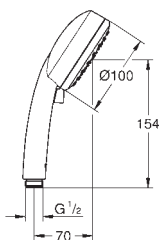

27 571 20E

chrom

115,00

Tempesta Cosmopolitan 100

Prysznic ręczny 2 strumienie

Rain, Jet

GROHE EcoJoy ogranicznik przepływu 5,7 l/min

GROHE DreamSpray perfekcyjny natrysk

GROHE StarLight wykończenie chromowane

SpeedClean system przeciw osadom wapiennym

wewnętrzny kanał wodny

uniwersalny montaż, pasuje do wszystkich

standardowych węży prysznicowych.

nadaje się do podgrzewaczy przepływowych

min. rekomendowane ciśnienie 1,0 bar

26 046 002

chrom

115,00

ditto, ogranicznik przepływu 6,6 l/min

27 571 002

chrom

115,00

ditto, bez ogranicznika przepływu