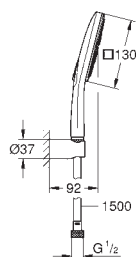

26 587 LS0

moon white

755,00

ditto, ogranicznik przepływu 9,5 l/min

26 589 000

chrom

480,00

Rainshower SmartActive 130 Cube