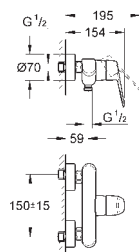

33 569 002

chrom

752,00

Eurodisc Cosmopolitan

Jednouchwytowa bateria prysznicowa

montaż ścienny

metalowa dźwignia

GROHE SilkMove głowica ceramiczna 46 mm

GROHE StarLight wykończenie chromowane

regulowany ogranicznik strumienia przepływu

minimalny przepływ 2,5 l/min

wyjście prysznicza na dole 1/2"

zintegrowany zawór zwrotny

przyłącza S

zabezpieczenie przed przepływem zwrotnym

opcjonalnie ogranicznik temperatury

(46 308 000)

I klasa głośności według normy DIN 4109