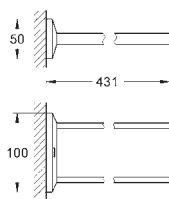

40 496 000

chrom

1 110,00

Allure Brilliant
Wieszak na ręcznik

dwa ramiona, nieobrotowe

długość 431 mm

ukryte mocowanie

GROHE StarLight wykończenie chromowane