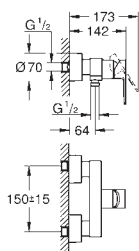

33 865 001

chrom

1 090,00

33 865 DC1

stal nierdzewna

1 530,00

33 865 AL1

brushed hard graphite

1 730,00

Lineare

Jednouchwytowa bateria prysznicowa

montaż ścienny

metalowa dźwignia

GROHE SilkMove głowica ceramiczna 35 mm

z ogranicznikiem temperatury

GROHE StarLight wykończenie chromowane

wyjście prysznica 1/2"

zintegrowany zawór zwrotny

zakryte przyłącza S

zabezpieczenie przed przepływem zwrotnym

min. rekomendowane ciśnienie 1,0 bar