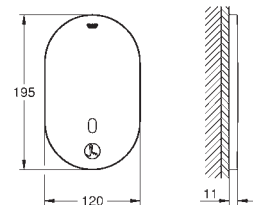

47 780 000

693,00

Rapido T

Zestaw przedłużek 27,5 mm
do Rapido T 35 500 000
do montażu podtynkowego z 36 458 000 lub 36 459 000 (zamawiane osobno)
do użycia z termostatem centralnym lub prysznicową baterią termostatyczną