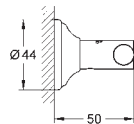

40 656 001
40 656 EN1

chrom
brushed nickel

71,00
115,00

Essentials Authentic
Haczyk na płaszcz kąpielowy

materiał: metal
ukryte mocowanie
GROHE StarLight wykończenie chromowane