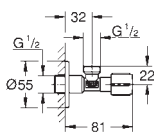

GROHE ZAWORY KĄTOWE

Numer katalogowy

Kolor

Cena (PLN)

22 046 000

chrom

35,00

Zawór kątowy, DN 15

szorstka końcówka dla łatwiejszego uszczelnienia
przyłącze ściennie 1/2"

wyjście 1/2"

trzpień zabezpieczony przed wodą, z komorą smarującą

długie ramię popychające

ergonomiczne metalowe uchwyty

oznakowanie neutralne

metalowa rozeta Ø 55 mm

opakowanie: blister

GROHE StarLight powłoka chromowana