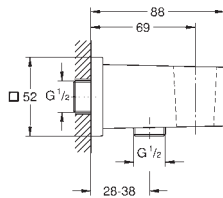

26 370 000

chrom

176,00

26 370 DC0

stal nierdzewna

239,00

26 370 GN0

brushed cool sunrise

290,00

26 370 DL0

brushed warm sunset

291,00

26 370 A00

hard graphite

274,00

26 370 AL0

brushed hard graphite

290,00

Euphoria Cube
Kolanko przyłączeniowe ściennie,
DN 15
z zamocowaniem prysznicznicą ręcznego
gwint zewnętrzny
zabezpieczenie przed przepływem zwrotnym
GROHE StarLight wykończenie chromowane