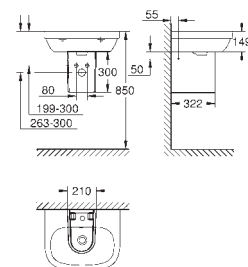

39 201 000

biel alpejska

290,00

Euro Ceramic
Półpostument do umywalki
zakryte mocowanie
z ceramiki sanitarnej
pasuje do wszystkich umywalek GROHE z wyjątkiem:
39 324 000, 39 324 00H, 39 327000, 39 327 00H
30 sztuk na palecie