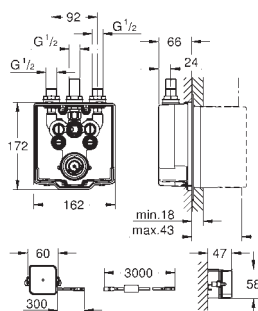

36 459 000

3 360,00

Eurosmart Cosmopolitan E element podtynkowy

do prysznica
ze zintegrowanym termostatem
pasuje do baterii na podczerwień 36 456 000 (zamawiana osobno)
2 blokady wstępne
zawory zwrotne z filtrami
przyłącze do zasilania zewnętrznego
z transformatorem 100-240 V AC, 50-60 Hz, 6,75 V DC
zapewnia wodoszczelność konstrukcji ściany otaczającej element podtynkowy z uszczelnieniem