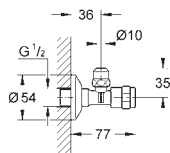

41 263 000

chrom

98,00

EGAPLUS zawór kątowy 1/2"

przyłącze ścienne 1/2"
gwint zewnętrzny 3/8"
z kompensacją długości
z nakrętką zaciskową $\varnothing 10$ mm
ergonomiczne uchwyty
oznakowanie neutralne
metalowa rozeta