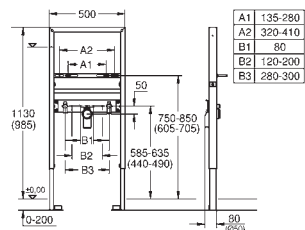

39 052 000

778,00

Rapid SL

Stelaż podtynkowy do umywalki, do baterii jednootworowej, z regulacją wysokości
wysokość zabudowy 1,13 m

do montażu przyściennego lub montażu w ścianie szkieletowej

ustalone przyłącza do obiektu

z szybką regulacją i blokadą wysokości

materiał mocujący

kontrola TÜV

regulowana wysokość szyny montażowej i podłączeniowej

trzpienie mocujące do umywalki M10,

z mocowaniem ceramiki

rozstaw śrub zmienny

kolanko odpływu DN 50

uszczelka Ø 32 mm

2 izolowane akustycznie przyłącza

armatury DN 15

do instalacji wymagane kątowniki ścienne Rapid SL 38 558 00M

(zamawiane osobno)