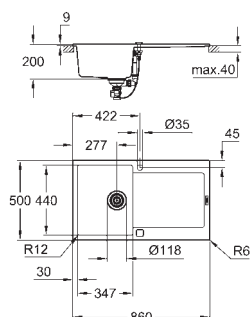

GROHE ZLEWOZMYWAKI KOMPOZYTOWE

Numer katalogowy

Kolor

Cena (PLN)

31 644 AT0
31 644 AP0

szary granit
czarny granit

1 480,00
1 560,00

K500

Zlewozmywak kompozytowy z ociekaczem

model: K500 50-C 86/50 1.0 rev
typ montażu: wpuszczany w blat
materiał: kompozyt kwarcowy

GROHE Whisper

minimalna długość szafki: 500 mm
wymiary: 860 x 500 mm
1 komora: 347 x 440 x 200 mm

GROHE FastFixation system szybkiego montażu

montaż zlewozmywaka możliwy z lewej lub z prawej strony

wycięcie: 840 x 480 mm

odpływ: przelew automatyczny

w komplecie: automatyczny zestaw odpływowy z syfonem, sitko na odpadki,

zestaw montażowy

opcjonalnie: automatyczny odpływ (40 986 SD0)