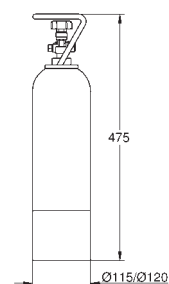

objętość 1 butli: 425 g, na 60 litrów wody gazowanej w celu uzupełnienia należy zamówić wymienne wkłady 40 687 000

Produkt zawiera substancję niebezpieczną. Szczegółowe informacje dostępne są w karcie produktu. Karta bezpieczeństwa znajduje się na stronie: www.grohe.com/safety-data-sheets/