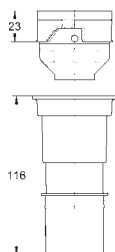

42 333 000

87,00

Adapter 4,5 l do spłuczki GD2
w celu zmniejszenia maksymalnej objętości spłukiwania do 4,5 l