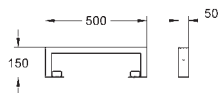

38 629 000

245,00

Rapid SL
Przedłużka
do posadzek o wysokości do 200 - 350 mm
materiał mocujący