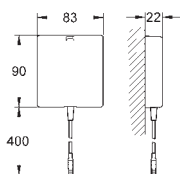

36 338 000

434,00

Moduł zasilania

do baterii na podczerwień z pojedynczym sensorem
napiecie zasilania 100-230V AC, 50-60 Hz
do gniazda podtynkowego, z pokrywą