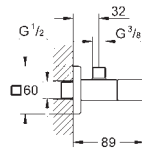

22 012 000

chrom

213,00

22 012 DC0

stal nierdzewna

291,00

22 012 AL0

brushed hard graphite

333,00

Eurocube

Zawór kątowy, DN 15

przyłącze ścienne 1/2"
gwint zewnętrzny 3/8"
głowica
metalowe pokrętło
oznakowanie neutralne
metalowa rozeta