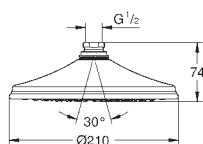

Rainshower Rustic 210

Prysznic górny, jednostrumieniowy

strumień standardowy (szeroki)

Ø 212 mm

materiał: metal

przegub kulowy z kątem obrotu ± 20°

gwint przyłącza 1/2"

GROHE DreamSpray perfekcyjny natrysk

GROHE StarLight wykończenie chromowane

SpeedClean system przeciw osadom wapiennym

nadaje się do podgrzewaczy przepływowych

do zastosowania z ramieniem :

28 384, 28 497 lub 28 576

27 974 000

chrom

2 130,00

27 974 IG0

chrom / złoty

2 770,00