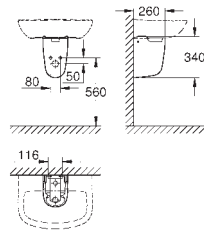

39 426 000

biel alpejska

268,00

Bau Ceramic

Półpostument do umywalki
zestaw mocujący w komplecie

z ceramiki sanitarnej
pasuje do wszystkich umywalek Bau Ceramic, z wyjątkiem 39 424 000
30 sztuk na palecie