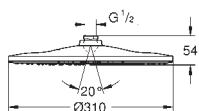

26 562 000

chrom

1 320,00

26 562 LS0

moon white

1 710,00

Rainshower Mono 310

Prysznic górny, jednostrumieniowy

GROHE PureRain

chromowana tarcza deszczownicy

obrotowe złącze kulowe $\pm 10^\circ$

gwint przyłącza 1/2"

GROHE EcoJoy, ogranicznik przepływu 9,5 l/min

GROHE DreamSpray perfekcyjny natrysk

GROHE StarLight wykończenie chromowane

SpeedClean system przeciw osadom wapiennym

wewnętrzny kanał wodny

nadaje się do podgrzewaczy przepływowch

min. rekomendowane ciśnienie 1,0 bar