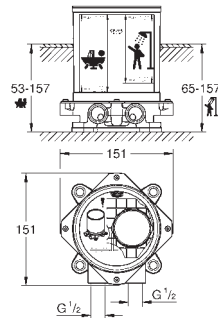

45 984 001

2 060,00

Element montażowy

do wolnostojących baterii i wylewek wannowych oraz systemów prysznicowych bez elementów do montażu gotowego

płyta montażowa z regulacją w zakresie 360° w poziomie i 3° w pionie

głębokość montażu dla baterii i wylewek wannowych 53-157 mm, tolerancja

montażowa 104 mm

głębokość montażu dla systemów prysznicowych 65-157 mm, tolerancja

montażowa 92 mm

przyłącze wody 1/2"

przyłącze do płukania

podkładka

materiał mocujący