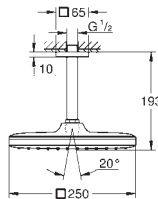

26 683 000

chrom

717,00

Tempesta 250 Cube

Deszczownica z przepustem stropowym 142 mm, 1 strumień

elementy składowe:

deszczownica Tempesta 250 Cube (26 681)

1 rodzaj strumienia:

strumień Rain

w pełni chromowana powierzchnia

przepust stropowy 142 mm (27 485)

z kwadratową rozetą

GROHE EcoJoy, ogranicznik przepływu 9,5 l/min

GROHE DreamSpray perfekcyjny natrysk

GROHE StarLight wykończenie chromowane

SpeedClean system przeciw osadom wapiennym

wewnętrzny kanał wodny

nadaje się do podgrzewaczy przepływowych

26 688 000

chrom

660,00

ditto, deszczownica z białym wierzchem