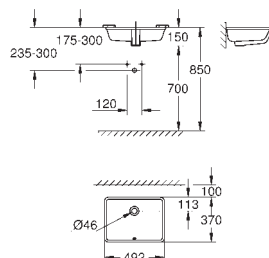

39 480 00H

biel alpejska

984,00

Cube Ceramic
Umywalka podblatowa 50 cm
montaż podblatowy
z otworem przelewowym
492 x 370 mm
zestaw mocujący w komplecie
z ceramiki sanitarnej
PureGuard antybakteryjna, łatwa do czyszczenia powłoka
18 sztuk na palecie