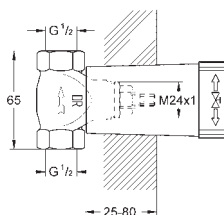

29 811 000

128,00

Zawór podtynkowy, 1/2"
wstępnie zamontowana głowica 1/2"
180°
przyłącze gwintowane 1/2"
wyrównanie głębokości wbudowania
mieszkiem sprężystym
25 - 80 mm
odporny na korozję mosiądz DR