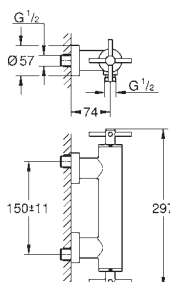

giętkie węże przyłączeniowe

z pokrętkami krzyżakowymi

W zestawie zawarte dwa różne komplety zaślepek. Komplet z oznaczeniem „H” i „C” oraz komplet bez oznakowania.

26 003 003	chrom	2 140,00
26 003 DC3	stal nierdzewna	3 000,00
26 003 GL3	cool sunrise	3 210,00
26 003 DA3	warm sunset	3 210,00
26 003 AL3	brushed hard graphite	3 430,00