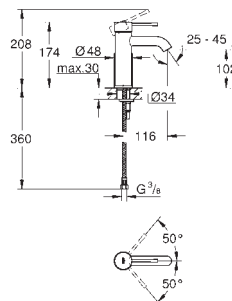

23 590 001	chrom	707,00
23 590 DC1	stal nierdzewna	952,00
23 590 BE1	polished nickel	1 020,00
23 590 EN1	brushed nickel	1 090,00
23 590 GL1	cool sunrise	1 020,00
23 590 GN1	brushed cool sunrise	1 090,00
23 590 DA1	warm sunset	1 020,00
23 590 DL1	brushed warm sunset	1 090,00
23 590 A01	hard graphite	1 020,00
23 590 AL1	brushed hard graphite	1 090,00

Essence
Bateria umywalkowa, DN 15
Rozmiar S
montaż jednocierowowy
metalowa dźwignia
GROHE SilkMove głowica ceramiczna 28 mm
z ogranicznikiem temperatury
GROHE StarLight wykończenie chromowane
GROHE EcoJoy perlator 5,7 l/min
GROHE AquaGuide regulowany perlator
GROHE FastFixation Plus system instalacyjny
bez zestawu odpływowego
giętkie węże przyłączeniowe