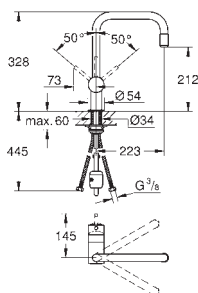

32 067 000	chrom	1 270,00

Minta

Jednouchwytywa bateria zlewozmywakowa, DN 15

wylewka U

montaż jednocorowowy

GROHE StarLight powłoka chromowana

GROHE SilkMove głowica ceramiczna 46 mm

wyciągana wylewka z perlatozem

regulowany ogranicznik strumienia przepływu

obrotowa wylewka

kąt obrotu 360°

zintegrowany zawór zwrotny

zabezpieczenie przed przepływem zwrotnym

giętkie węże przyłączeniowe

system szybkiego montażu

min. rekomendowane ciśnienie 1,0 bar