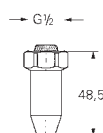

Zawór opróżniający 1/2"
do umieszczenia pomiędzy zaworem odcinającym i prysznicem zgodnie z wytycznymi szpitalnictwa gwint wewnętrzny 1/2"
GROHE StarLight wykończenie chromowane