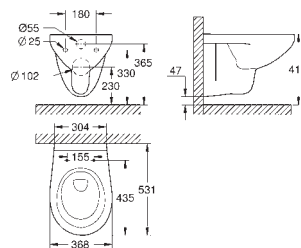

39 425 000

biel alpejska

248,00

Bau Ceramic

Postument do umywalki
zestaw mocujący w komplecie

z ceramiki sanitarnej
30 sztuk na palecie

39 427 000

biel alpejska