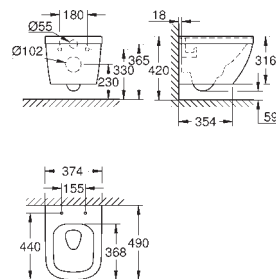

39 206 000

biel alpejska

1 050,00

39 206 00H

biel alpejska

1 290,00

Euro Ceramic

Miska WC wisząca

do podtynkowych zbiorników spłukujących

odpływ poziomy

GROHE Triple Vortex spłukiwanie

bez kołnierza

objętość spłukiwania 3/5 l

długość 49 cm

zestaw mocujący w komplecie

z ceramiki sanitarnej

ukryte mocowania

opcjonalnie: **PureGuard** antybakteryjna, łatwa do czyszczenia powłoka (00H)

kompatybilna z deską sedesową 39 330 001 (wolnoopadająca) i 39 331 001

(zwykła)

16 sztuk na palecie