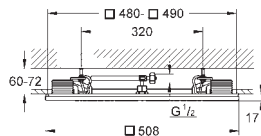

Rainshower F-Series 20"

Deszczownica sufitowa ze zintegrowanym światłem

strumień Rain

508 x 508 x 59 mm

materiał: metal

pełna paleta LED: delikatne światło ze zmiennymi kolorami

możliwość ustawienia stałego dowolnie wybranego koloru

zasilanie 12 V DC

znak CE

GROHE DreamSpray perfekcyjny natrysk

GROHE StarLight wykończenie chromowane

SpeedClean system przeciw osadom wapiennym

nadaje się do podgrzewaczy przepływowych

wymagany zestaw do zabudowy podtynkowej (29 069 000), jednostka bazowa

F-digital Deluxe (36 397 000), urządzenie Bluetooth (36 371 000) oraz kable

przedłużające - wszystkie elementy składowe muszą być zamawiane osobno ze

względu na różne warianty montażu

produkt zawiera wbudowane lampy LED, które nie są wymienne

klasa energetyczna: A +

29 069 000

657,00

Rainshower F-Series

Połączenie kablowe

do użycia z deszczownicą ze zintegrowanym podświetleniem (27 865 000)

elementy składowe:

2 kable przedłużające (długość 5 metrów)