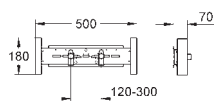

do montażu pojedynczego lub szynowego
materiał mocujący
2 sztuki

GROHE RAPID SL AKCESORIA DO MONTAŻU PRZYŚCIENNEGO

Numer katalogowy

Kolor

Cena (PLN)

37 998 000

467,00

Rapid SL