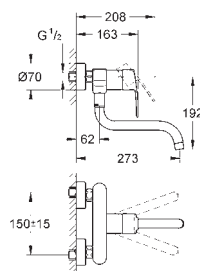

33 982 002

chrom

804,00

Eurostyle Cosmopolitan
Jednouchwyłowa bateria zlewozmywakowa, DN 15
montaż ścienny
GROHE StarLight powłoka chromowana
GROHE SilkMove głowica ceramiczna 46 mm
perlator
regulowany ogranicznik strumienia przepływu
obrotowa wylewka
kąt obrotu do wyboru: 0° / 150°
wysięg wylewki 273 mm
przyłącza S