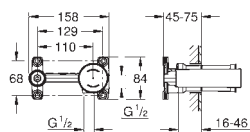

GROHE EUROSTYLE COSMOPOLITAN

Numer katalogowy

Kolor

Cena (PLN)

23 571 000

1 090,00

Jednouchwytowy element do zabudowy podtynkowej
do 2-otworowej baterii umywalkowej
zabudowa w ścianie
bez elementów do montażu gotowego

GROHE SilkMove głowica ceramiczna 35 mm
regulowany ogranicznik strumienia przepływu
z ogranicznikiem temperatury

wylewka może być umieszczona z lewej lub prawej strony
odporny na korozję mosiądz DR
zapewnia wodoszczelność konstrukcji ściany otaczającej element podtynkowy
z uszczelnieniem