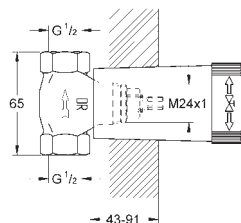

29 032 000

153,00

Allure Brilliant
Element wewnętrzny zaworu
podtynkowego, DN 25
zmontowana wstępnie głowica 1/2"
przyłącze gwintowane 1/2"
głębokość zabudowy regulowana bezstopniowo
zakres regulacji 43 - 91 mm
odporny na korozję miedź DR