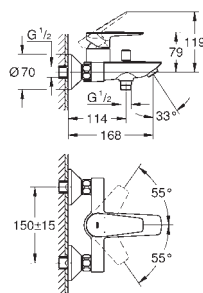

23 604 001

chrom

432,00

BauEdge

Jednouchwytywa bateria wannowa

montaż ścienny

metalowa dźwignia

GROHE Longlife głowica ceramiczna 35 mm

z ogranicznikiem temperatury

GROHE StarLight wykończenie chromowane

regulowany ogranicznik strumienia przepływu

przełącznik: wanna/prysznic

wylewka z perlatozem

wyjście prysznica na dole 1/2"

ze zintegrowanym zaworem zwrotnym

zabezpieczenie przed przepływem zwrotnym

przyłącza S

metalowa rozeta ścienna

nowość