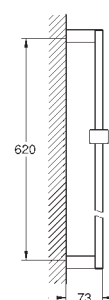

27 892 000

chrom

887,00

Euphoria Cube

Drażek prysznicowy, 600 mm

z uchwytami ściennymi i ślizgaczem
GROHE StarLight wykończenie chromowane

27 841 000

chrom

928,00

ditto, długość 900 mm