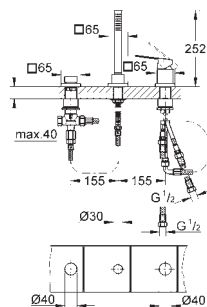

19 966 000	chrom	3 380,00

Eurocube

Trójotworowa kombinacja wannowa

GROHE SilkMove głowica ceramiczna 46 mm

GROHE StarLight wykończenie chromowane

elementy składowe:

element obsługi mieszacza jednouchwytywego

przełącznik wanna/prysznic

bez wylewki

prysznic ręczny Euphoria Cube (27 699 000) 9.4 l/min

metalowy wąż prysznicowy 2000 mm

giętkie węże przyłączeniowe

przyłącze węża prysznicowego

zabezpieczenie przed przepływem zwrotnym

opcjonalny montaż z 29 037 000 (zamawiany osobno)

do użycia z: 28 990 000/ 28 991 000 (opcja)