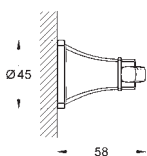

40 631 000 chrom 328,00
40 631 IGO chrom / złoty 427,00

Grandera
Haczyk na płaszcz kąpielowy
materiał: metal
ukryte mocowanie
GROHE StarLight wykończenie chromowane