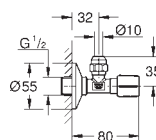

22 045 000	chrom	39,00

Zawór kątowy, DN 15
szorstka końcówka dla łatwiejszego uszczelnienia
przyłącze ściennie 1/2"
gwint zewnętrzny 3/8"
z kompensacją długości
z nakrętką zaciskową Ø 10 mm
trzcień zabezpieczony przed wodą, z komorą smarującą
długie ramię popychające
ergonomiczne metalowe uchwyty
oznakowanie neutralne
metalowa rozeta Ø 55 mm
opakowanie: blister
GROHE StarLight powłoka chromowana