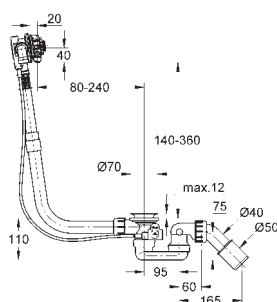

19 952 000	chrom	794,00
19 952 DC0	stal nierdzewna	1 040,00
19 952 BE0	polished nickel	1 110,00
19 952 EN0	brushed nickel	1 180,00
19 952 GL0	cool sunrise	1 130,00
19 952 GN0	brushed cool sunrise	1 180,00
19 952 DA0	warm sunset	1 130,00
19 952 DL0	brushed warm sunset	1 210,00
19 952 AL0	brushed hard graphite	1 190,00

Talentofill

Zestaw napelniający, odpływowy i przelewowy do wanien

zestaw do montażu gotowego

elementy składowe:

rozeta, element dopływu, korek odpływu, osprzęt montażowy do zastosowania z 28 990 000, 28 991 000

GROHE StarLight wykończenie chromowane

28 990 000

823,00

Talentofill

Zestaw napelniający, odpływowy i przelewowy do wanien

do wanien zwykłych

bez elementów do montażu gotowego

z syfonem kanalizacyjnym

i kolankiem odpływowym 45°

bez przerywacza strumienia

instalacja zgodnie z DIN 1988

tylko z przerywaczem strumienia

typ A2

bez zestawu przyłączeniowego 28 993 000 lub 28 995 000