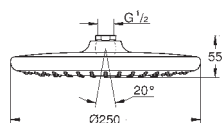

GROHE DESZCZOWNICE

Numer katalogowy

Kolor

Cena (PLN)

nowość

26 662 000

chrom

539,00

Tempesta 250

Prysznic górny, jednostrumieniowy

strumień Rain

Ø 250 mm

w pełni chromowana powierzchnia

obrotowe złącze kulowe ± 10°

gwint przyłącza 1/2"

GROHE EcoJoy, ogranicznik przepływu 9,5 l/min

GROHE DreamSpray perfekcyjny natrysk

GROHE StarLight wykończenie chromowane

SpeedClean system przeciw osadom wapiennym

wewnętrzny kanał wodny

nadaje się do podgrzewaczy przepływowych

26 666 000

chrom

483,00

ditto, deszczownica z białym wierzchem

nowość