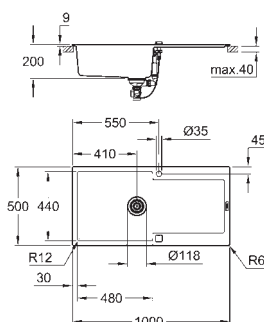

31 645 AT0
31 645 AP0

szary granit
czarny granit

1 550,00
1 630,00

K500

Zlewozmywak kompozytowy z ociekaczem

model: K500 60-C 100/50 1.0 rev
typ montażu: wpuszczany w blat
materiał: kompozyt kwarcowy

GROHE Whisper

minimalna długość szafki: 600 mm
wymiary: 1000 x 500 mm
1 komora: 480 x 440 x 200 mm

GROHE FastFixation system szybkiego montażu

montaż zlewozmywaka możliwy z lewej lub z prawej strony

wycięcie: 980 x 480 mm

odpływ: przelew automatyczny

w komplecie: automatyczny zestaw odpływowy z syfonem, sitko na odpadki,

zestaw montażowy

opcjonalnie: automatyczny odpływ (40 986 SD0)

ilość uchwytów montażowych w zestawie: 12