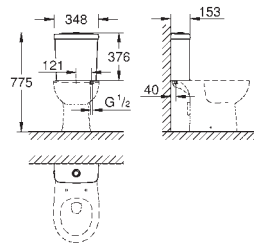

39 436 000

**Bau Ceramic
Zbiornik WC**

podłączenie wody od dołu
ukryty dopływ wody
dwuobjętościowe spłukiwanie
z ceramiki sanitarnej
24 sztuki na palecie

biel alpejska

440,00