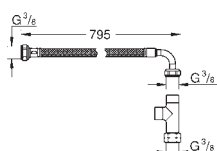

14 074 000

176,00

Zestaw instalacyjny - wąż i trójnik

do manualnej deski myjącej

elementy składowe:

trójnik T 3/8"

giętki wąż przyłączeniowy

795 mm

3/8" x 3/8"