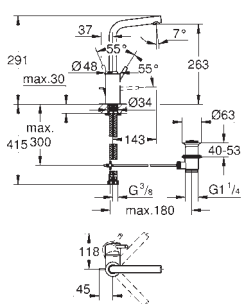

Concetto

Bateria umywalkowa, DN 15

Rozmiar L

montaż jednootworowy
metalowa dźwignia

GROHE SilkMove głowica ceramiczna 35 mm
regulowany ogranicznik strumienia przepływu

GROHE StarLight wykończenie chromowane

GROHE EcoJoy perlator 5,7 l/min

GROHE Zero osobne kanały wodne - brak kontaktu wody z ołowiem i niklem

GROHE FastFixation system szybkiego montażu

obrotowa wylewka

z ogranicznikiem ruchu

zestaw odpływowy z drążkiem pociągającym 1 1/4"

giętkie węże przyłączeniowe

opcjonalny ogranicznik temperatury (46 375 000)

min. rekomendowane ciśnienie 1,0 bar