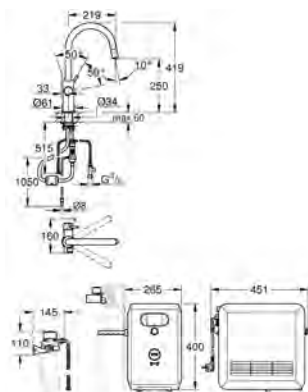

*** Dostępne za darmo za pomocą iTunes lub w sklepie Google Play.

31 326 002

chrom

12 500,00

31 326 DC2

stal nierdzewna

14 100,00

GROHE Blue Professional