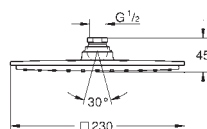

27 480 000

chrom

2 330,00

Rainshower Allure 230
Prysznic górny, jednostrumieniowy

strumień Rain
230 x 230 mm
materiał: metal
obrotowe złącze kulowe $\pm 15^\circ$
gwint przyłącza 1/2"
GROHE EcoJoy, ogranicznik przepływu 9,5 l/min
GROHE DreamSpray perfekcyjny natrysk
GROHE StarLight wykończenie chromowane
SpeedClean system przeciw osadom wapiennym
nadaje się do podgrzewaczy przepływowych

27 479 000

chrom

2 330,00

ditto, bez ogranicznika przepływu