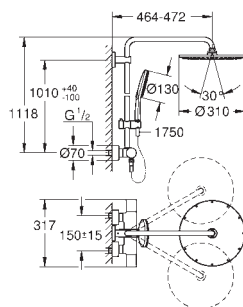

27 968 001

chrom

4 950,00

ditto, GROHE EcoJoy, ogranicznik przepływu 9,5 l/min