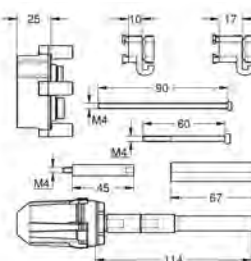

14 057 000

986,00

Uniwersalny zestaw przedłużek, 50 mm

do zastosowania z jednochwytową baterią wannową lub prysznicową w połączeniu z GROHE Rapido SmartBox