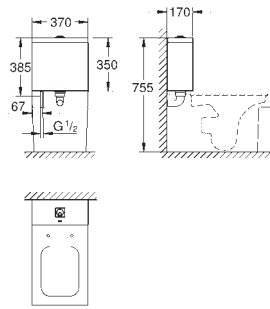

GROHE CUBE CERAMIC

Numer katalogowy

Kolor

Cena (PLN)

39 490 000

biel alpejska

1 220,00

Cube Ceramic

Zbiornik WC

podłączenie wody od dołu
ukryty dopływ wody
GROHE AV1 dwuobjętościowe sptukiwanie
zestaw mocujący w komplecie
z ceramiki sanitarnej
24 sztuki na palecie