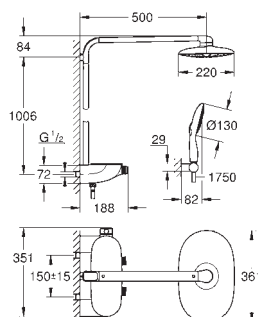

GROHE RAINSHOWER SYSTEM SMARTCONTROL

Numer katalogowy

Kolor

Cena (PLN)

26 361 000

chrom

6 470,00

Rainshower System SmartControl Mono 360 System prysznicowy z termostatem do montażu ściennego

elementy składowe:

poziome ramię prysznicowe 500 mm

SmartControl termostaat

przełącznik: deszczownica/ prysznic ręczny

Rainshower Mono 360 deszczownica

chromowana tarcza deszczownicy

rodzaje strumieni: GROHE PureRain/GROHE Rain O² spray*

Power&Soul 130 słuchawka prysznicowa (27 673 LS0); biała tarcza słuchawki, 4

strumienie: GROHE Rain O², Rain, Bokoma Spray, Jet

uchwyt na słuchawkę prysznicową (27 055 000)

Silverflex wąż prysznicowy 1750 mm (28 388)

GROHE DreamSpray perfekcyjny natrysk

GROHE StarLight wykończenie chromowane

GROHE CoolTouch brak ryzyka oparzeń o gorące powierzchnie

GROHE TurboStat głowica termostatyczna

GROHE EcoJoy mniejsze zużycie wody

GROHE SafeStop blokada na 38°C

GROHE SafeStop Plus w zestawie opcjonalny ogranicznik temperatury 43°C

przełącznik SmartControl, regulacja przepływu wody: od oszczędnego strumienia

EcoJoy do pełnego przepływu Full Flow

GROHE EasyReach półka prysznicowa

SpeedClean system przeciw osadom wapiennym

wewnętrzny kanał wodny

przystosowany do podgrzewaczy

przepływowych o mocy min. 18 kW

Twistfree system zapobiegający skręcaniu węża prysznicowego

* do wyboru przy pierwszej instalacji; ustawienie fabryczne: strumień GROHE PureRain