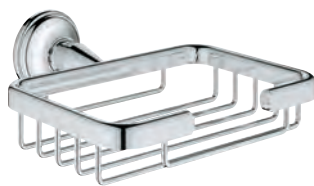

GROHE ESSENTIALS AUTHENTIC

Numer katalogowy

Kolor

Cena (PLN)

40 659 001
40 659 EN1

chrom
brushed nickel

231,00
375,00

Essentials Authentic
Koszyk na akcesoria, mały

materiał: metal
ukryte mocowanie

GROHE StarLight wykończenie chromowane