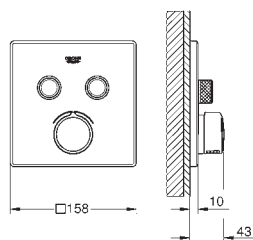

SmartControl

Bateria podtynkowa do obsługi dwóch wyjść wody

do montażu z elementem podtynkowym (zamawiany osobno):

GROHE Rapido SmartBox 35 600 000

metalowa rozeta ścienna z **GROHE FastFixation** (zakryte uszczelnienie rozety i mocowania trzpienia), regulacja 6°

GROHE StarLight wykończenie chromowane

przełącznik SmartControl, regulacja przepływu wody: od oszczędnego strumienia EcoJoy do pełnego przepływu Full Flow

wymienne symbole: wanna, prysznic, deszczownica, dysze

głowica mieszaczowa

możliwość używania kilku wyjść wody jednocześnie

element montażowy zamawiany osobno

wydajność przepływu:

wyjście B = 23 l / min

wyjście C = 25 l / min

wyjście B + C = 27 l / min

35 600 000 367,00

GROHE Rapido SmartBox uniwersalny element podtynkowy

29 149 000 chrom 2 210,00