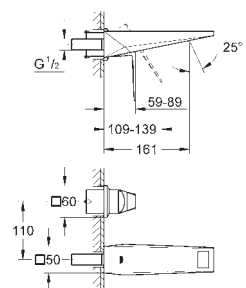

19 781 000
19 781 DC0
19 781 AL0

chrom
stal nierdzewna
brushed hard graphite

3 340,00
4 370,00
5 000,00

Allure Brilliant
2-otworowa bateria umywalkowa
Rozmiar S
montaż ścienny
do montażu z elementem podtynkowym (zamawiany osobno):
23 200 000

GROHE StarLight wykończenie chromowane
GROHE EcoJoy ogranicznik przepływu 5,0 l/min
wylewka ze zintegrowanym perlatozem
rozstaw między wylewką a dźwignią 110 mm
wysięg 161mm
min. rekomendowane ciśnienie 1,0 bar

19 783 000
19 783 DC0
19 783 AL0

chrom
stal nierdzewna
brushed hard graphite

3 570,00
4 670,00
5 320,00

wysięg wylewki 210 mm