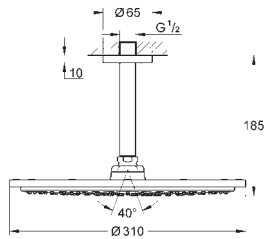

GROHE DESZCZOWNICE

Numer katalogowy

Kolor

Cena (PLN)

26 066 000	chrom	2 540,00
26 066 DC0	stal nierdzewna	3 290,00
26 066 BE0	polished nickel	3 760,00
26 066 EN0	brushed nickel	3 990,00
26 066 GL0	cool sunrise	3 760,00
26 066 GN0	brushed cool sunrise	3 990,00
26 066 DA0	warm sunset	3 760,00
26 066 DL0	brushed warm sunset	3 990,00
26 066 A00	hard graphite	3 760,00
26 066 AL0	brushed hard graphite	3 990,00

Rainshower Cosmopolitan 310

Deszczownica z ramieniem 380 mm, 1 strumień

elementy składowe:

deszczownica Rainshower Cosmopolitan 310 (27 478)

materiał: metal

1 rodzaj strumienia:

strumień Rain

ramię prysznica Rainshower 380 mm (28 361)

GROHE EcoJoy, ogranicznik przepływu 9,5 l/min

GROHE DreamSpray perfekcyjny natrysk

GROHE StarLight wykończenie chromowane

SpeedClean system przeciw osadom wapiennym

nadaje się do podgrzewaczy przepływowych

min. rekomendowane ciśnienie 1,0 bar

26 056 000	chrom	2 540,00
ditto, bez ogranicznika przepływu		

26 067 000	chrom	2 540,00
26 067 DC0	stal nierdzewna	3 300,00
26 067 BE0	polished nickel	3 760,00
26 067 EN0	brushed nickel	3 990,00
26 067 GL0	cool sunrise	3 760,00
26 067 GN0	brushed cool sunrise	3 990,00
26 067 DA0	warm sunset	3 760,00
26 067 DL0	brushed warm sunset	3 990,00
26 067 A00	hard graphite	3 760,00
26 067 AL0	brushed hard graphite	3 990,00

Rainshower Cosmopolitan 310

Deszczownica z przepustem stropowym 142 mm, 1 strumień

elementy składowe:

deszczownica Rainshower Cosmopolitan 310 (27 478)

materiał: metal

1 rodzaj strumienia:

strumień Rain

przepust stropowy Rainshower 142 mm (28 724 000)

GROHE EcoJoy, ogranicznik przepływu 9,5 l/min

GROHE DreamSpray perfekcyjny natrysk

GROHE StarLight wykończenie chromowane

SpeedClean system przeciw osadom wapiennym

nadaje się do podgrzewaczy przepływowych