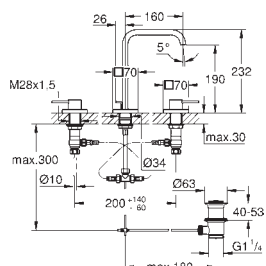

20 188 000

chrom

3 510,00

Allure

Trzyotworowa bateria umywalkowa DN 15
Rozmiar M

z jednoramiennymi uchwytami

metalowe rozety

głowice ceramiczne 1/2", 90°

GROHE StarLight wykończenie chromowane

ogranicznik przepływu 8l/min.

wylewka z perlatoorem

elastyczne węże łączące pomiędzy elementem środkowym a zaworami bocznymi
zestaw odpływowy z drążkiem pociągającym 1 1/4"