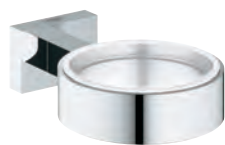

montaż na wkręty z kołkami (w zestawie)

GROHE ESSENTIALS CUBE

Numer katalogowy Kolor Cena (PLN)

40 508 001	chrom	174,00
40 508 DC1	stal nierdzewna	231,00
40 508 AL1	brushed hard graphite	264,00

Essentials Cube Uchwyt