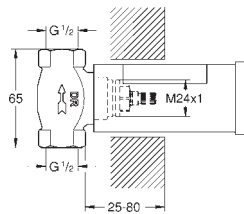

29 800 002

101,00

Zawór podtynkowy, 1/2"

zmontowana wstępnie głowica 1/2"
krótka trzpień, tuleja ochronna, przyłącze gwintowane 1/2"
odporny na korozję mosiądz DR
zapewnia wodoszczelność konstrukcji ściany otaczającej element podtynkowy
z uszczelnieniem