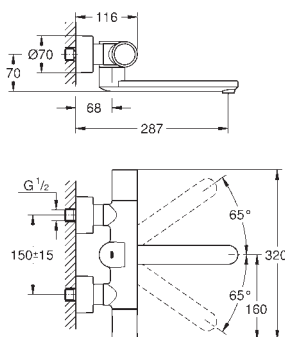

GROHE EUROSMART COSMOPOLITAN E

Numer katalogowy

Kolor

Cena (PLN)

36 454 000

chrom

4 210,00

Eurosmart Cosmopolitan E Special

Elektroniczna bateria umywalkowa z termostatem

z czujnikiem podczerwieni do komunikacji dwukierunkowej do monitorowania, konfigurowania i celów serwisowych
6V bateria litowa, Typ CR-P2

żywność baterii: około 7 lat (150 załączeń/dzień)

aktywacja ręczna, dezaktywacja automatyczna po opuszczeniu strefy detekcji (tryb detekcji ciała i dłoni)
dwa dodatkowe tryby detekcji, które można regulować (ręka - ręka lub ciało - ciało)

GROHE StarLight wykończenie chromowane

GROHE CoolTouch

perlator 9 l/min

zawór zwrotny

sitka do zanieczyszczeń

GROHE SafetyPlus stała blokada temperatury

pokrętło temperatury z blokadą

bezpieczeństwa

uchwyt z ogranicznikiem temperatury wykonany z metalu

niezmieszana ciepła lub zimna woda w skrajnej pozycji uchwytu do testów na legionellę

obrotowa wylewka 219 mm

wysięg wylewki 287 mm

ogranicznik obszaru obrotu 130°, ustalany na stałe

zakryte przyłącza S

samouszczelniające rozety

wielostopniowy wskaźnik stanu baterii

7 programów wstępnych

- automatyczne splukiwanie

- dezynfekcja termiczna

- tryb czyszczenia

dodatkowe funkcje i precyzyjne ustawienia za pomocą pilota (36 407 001)

znak CE

I klasa głośności według normy DIN 4109

36 455 000

chrom

4 100,00

ditto, wysięg wylewki 255 mm