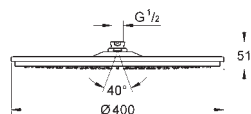

GROHE DESZCZOWNICE

Numer katalogowy

Kolor

Cena (PLN)

28 778 000

chrom

3 130,00

Rainshower Cosmopolitan 400
Prysznic górny, jednostrumieniowy
strumień standardowy (szeroki)

Ø 400 mm

materiał: metal

przegub kulowy z kątem obrotu ± 20°

gwint przyłącza 1/2"

GROHE DreamSpray perfekcyjny natrysk

GROHE StarLight wykończenie chromowane

SpeedClean system przeciw osadom wapiennym

nadaje się do podgrzewaczy przepływowych

deszczownica pasuje do ramienia: 26 146 000, 28 982 000 lub 28 497 000

27 478 000

chrom

2 400,00