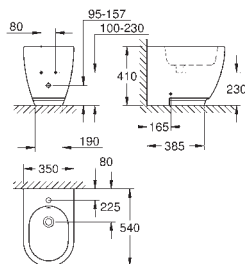

39 575 00H

biel alpejska

1 670,00

Essence

Bidet stojący

z 1 otworem na baterię
z otworem przelewowym
zestaw mocujący w komplecie
z ceramiki sanitarnej
ukryte mocowania
PureGuard antybakteryjna, łatwa do czyszczenia powłoka
8 sztuk na palecie