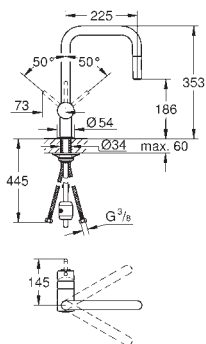

32 322 002	chrom	1 180,00
32 322 DC2	stal nierdzewna	1 540,00
32 322 DA2	warm sunset	1 660,00
32 322 DL2	brushed warm sunset	1 770,00
32 322 A02	hard graphite	1 660,00
32 322 AL2	brushed hard graphite	1 770,00

Minta

Jednouchwytywa bateria zlewozmywakowa, DN 15

wylewka U

montaż jednocorowowy

GROHE StarLight wykończenie chromowane

GROHE SilkMove głowica ceramiczna 46 mm

GROHE EasyDock łatwe chowanie wyciąganej wylewki

wyciągana wylewka z dwoma rodzajami strumienia

przełącznik: perlator/ prysznic **SpeedClean**

automatyczne przełączanie na perlator

regulowany ogranicznik strumienia przepływu

obrotowa wylewka

kąt obrotu 360°

zintegrowany zawór zwrotny

zabezpieczenie przed przepływem zwrotnym

giętkie węże przyłączeniowe

system szybkiego montażu