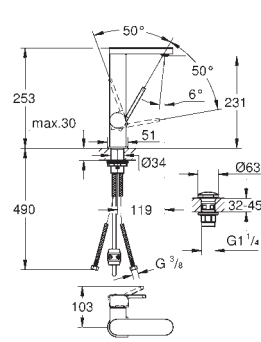

23 844 003

chrom 1 490,00

GROHE Plus
Bateria umywalkowa, DN 15
Rozmiar L

montaż jednocierowowy
metalowa dźwignia
GROHE SilkMove głowica ceramiczna 28 mm z ogranicznikiem temperatury
GROHE StarLight wykończenie chromowane
GROHE EcoJoy SpeedClean perlator 5.7 l/min
GROHE AquaGuide regulowany perlator
system szybkiego montażu
wyciągana wylewka
GROHE EasyDock łatwe chowanie wyciąganej wylewki
z korkiem push-open 1 1/4"
giętkie węże przyłączeniowe