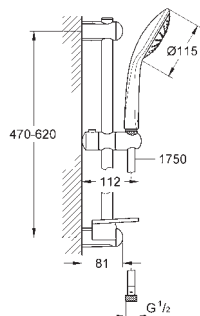

27 266 001

chrom

401,00

Euphoria 110 Mono

Zestaw z drążkiem prysznicowym, 1 strumień

elementy składowe:

stuchawka prysznicowa Mono (27 265 000)

drążek prysznicowy, 600 mm (27 499)

Silverflex wąż prysznicowy 1750 mm (28 388)

półka GROHE EasyReach (27 596 000)

GROHE DreamSpray perfekcyjny natrysk

GROHE StarLight wykończenie chromowane

GROHE FastFixation (regulowane położenie górnego

uchwyty dla dopasowania do istniejących otworów)

SpeedClean system przeciw osadom wapiennym

wewnętrzny kanał wodny

Twistfree system zapobiegający skręcaniu węża prysznicowego

nadaje się do podgrzewaczy przepływowych

min. rekomendowane ciśnienie 1,0 bar