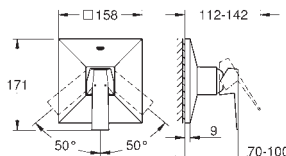

24 071 000

chrom

1 580,00

24 071 DC0

stal nierdzewna

2 210,00

24 071 AL0

brushed hard graphite

2 510,00

Allure Brilliant

Jednouchwytowa bateria do obsługi jednego wyjścia wody
do montażu z elementem podtynkowym (zamawiany osobno):

GROHE Rapido SmartBox 35 600 000

GROHE SilkMove głowica ceramiczna 46 mm

GROHE StarLight wykończenie chromowane

GROHE FastFixation rozeta ścienna (z uszczelnieniem, zakryte mocowania)

metalowa rozeta ścienna, regulacja 6°

wydajność przepływu:

wyjście: B lub C = 30 l/min

element montażowy zamawiany osobno

35 600 000

367,00

GROHE Rapido SmartBox uniwersalny element podtynkowy