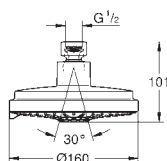

GROHE DESZCZOWNICE

Numer katalogowy

Kolor

Cena (PLN)

27 134 000

chrom

605,00

Rainshower Cosmopolitan 160

Prysznic górny, 4 strumienie

Rain / Jet / Pure / Champagne

średnica 160 mm

obrotowe złącze kulowe ± 15°

gwint przyłącza 1/2"

GROHE DreamSpray perfekcyjny natrysk

GROHE StarLight wykończenie chromowane

SpeedClean system przeciw osadom wapiennym

nadaje się do podgrzewaczy przepływowych

można stosować od 0,5 bar ciśnienia

przepływu

minimalny przepływ 7,5 l/min

zalecany montaż z ramionami prysznicowymi Rainshower

28 369 000

chrom

1 740,00