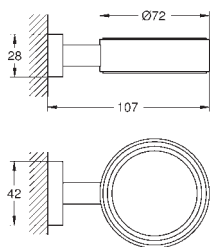

montaż na wkręty z kołkami (w zestawie)

GROHE ESSENTIALS CUBE

Numer katalogowy Kolor Cena (PLN)

40 508 001	chrom	174,00
40 508 DC1	stal nierdzewna	231,00
40 508 AL1	brushed hard graphite	264,00

Essentials Cube Uchwyt