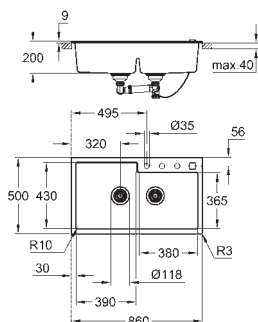

31 649 AT0
31 649 AP0

szary granit
czarny granit

1 820,00
1 730,00

K500

Zlewozmywak kompozytowy

model: K500 90-C 86/50 2.0

typ montażu: wpuszczany w blat

materiał: kompozyt kwarcowy

GROHE Whisper

minimalna długość szafki: 900 mm

wymiary: 860 x 500 mm

1 komora: 390 x 430 x 200 mm

2 komora: 380 x 365 x 200 mm

GROHE FastFixation system szybkiego montażu

zlewozmywak montowany po lewej

wycięcie: 840 x 480 mm

odpływ: przelew automatyczny

w komplecie: automatyczny zestaw odpływowy z syfonem, sitko na odpadki,

zestaw montażowy

opcjonalnie: automatyczny odpływ (40 986 SD0)

ilość uchwytów montażowych w zestawie: 10