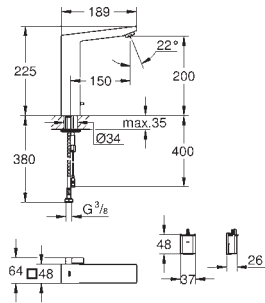

Eurocube E

Umywalkowa bateria elektroniczna na podczerwień 1/2" z mieszaczem i regulowanym ogranicznikiem temperatury z czujnikiem podczerwi do komunikacji dwukierunkowej do monitorowania, konfigurowania i celów serwisowych

6V bateria litowa, Typ CR-P2

żywność baterii: około 7 lat (150 załączeń/dzień)

GROHE StarLight wykończenie chromowane

strumień laminarny 5,7 l/min
giętkie węże przyłączeniowe
zawór zwrotny
sitka do zanieczyszczeń
ze zintegrowanym elektrozaworem
system szybkiego montażu

wielostopniowy wskaźnik stanu baterii

- 7 programów wstępnych
- automatyczne spłukiwanie
- dezynfekcja termiczna
- tryb czyszczenia

• dodatkowe funkcje i precyzyjne ustawienia za pomocą pilota (36 407 001)
znak CE

I klasa głośności według normy DIN 4109

klasa bezpieczeństwa IP 59K

min. rekomendowane ciśnienie 1,0 bar

36 442 000

chrom

3 650,00