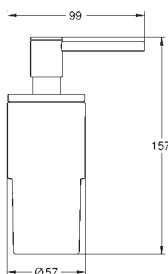

40 306 003	chrom	319,00
40 306 DC3	stal nierdzewna	465,00
40 306 GL3	cool sunrise	498,00
40 306 DA3	warm sunset	498,00
40 306 AL3	brushed hard graphite	531,00

Dozownik
materiał: szkło / metal
pojemność 160 ml
pasuje do uchwytu Allure 40 278 001 i Atrio 40 304 xx3 (zamawiane osobno)
GROHE StarLight wykończenie chromowane