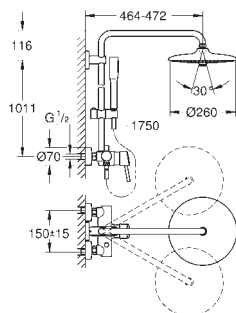

GROHE EUPHORIA SYSTEMY PRYSZNICOWE

Numer katalogowy

Kolor

Cena (PLN)

23 061 002

chrom

2 310,00

Euphoria Concetto System 260

System prysznicowy z jednouchwytową baterią ścienną

elementy składowe:

poziome obrotowe ramię 450 mm

natynkowa jednouchwytowa bateria prysznicowa z przełącznikiem

przełącznik: deszczownica/ prysznic ręczny

deszczownica Euphoria 260 (26 457)

3 rodzaje strumieni:

Rain, SmartRain, Jet

z przegubem kulowym

kąt obrotu $\pm 15^\circ$

prysznic ręczny Euphoria Cosmopolitan Stick (27 400)

rodzaj strumienia: Rain

regulowany uchwyt prysznica

Silverflex wąż prysznicowy 1750 mm (28 388)

GROHE EcoJoy, ogranicznik przepływu 9,5 l/min

GROHE SilkMove głowica ceramiczna 46 mm

GROHE DreamSpray perfekcyjny natrysk

GROHE StarLight wykończenie chromowane

SpeedClean system przeciw osadom wapiennym

wewnętrzny kanał wodny

Twistfree system zapobiegający skręcaniu węża prysznicowego

przystosowany do podgrzewaczy

przepływowych o mocy min. 18 kW

min. przepływ 7 l/min.