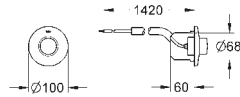

37 060 000

chrom

505,00

Uruchamianie pneumatyczne

GROHE StarLight wykończenie chromowane
uruchamianie przyciskiem z rozetą
 $\varnothing$ 100 mm
wąż pneumatyczny 1,50 m
bez płytki pokrywającej