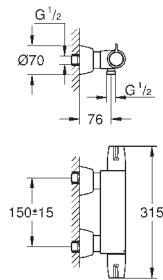

34 667 000

chrom

1 580,00

Grotherm Special

Bateria prysznicowa z termostatem, DN 15

montaż ścienny

ergonomiczne uchwyty

główki ceramiczne 1/2", 90°

GROHE TurboStat głowica termostaticzna

pokrętko temperatury z blokadą

bezpieczeństwa

aktywacja dezynfekcji termicznej za pomocą opcjonalnego klucza 47 994 000

zintegrowane odcięcie wody mieszanej

wyjście prysznic na dole 1/2"

ze zintegrowanym zaworem zwrotnym

uchwyt z ogranicznikiem temperatury wykonany z metalu

sitka do zanieczyszczeń

zakryte przyłącza S

GROHE Quickfix szybka wymiana zaworów zwrotnych w instalacji

GROHE 100% CoolTouch nienagrzewający się korpus baterii

GROHE StarLight wykończenie chromowane

GROHE SafetyPlus stała blokada temperatury