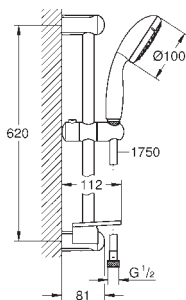

27 600 001

chrom

319,00

Tempesta 100

Zestaw z drążkiem prysznicowym, 3 strumienie

elementy składowe:

- prysznic ręczny (28 419 002)
- drążek prysznicowy, 600 mm (27 523 000)
- wąż prysznicowy Relaxflex 1750 mm 1/2" x 1/2" (28 154 001)
- półka **GROHE EasyReach** (27 596 000)
- **GROHE EcoJoy**, ogranicznik przepływu 9,5 l/min
- **GROHE DreamSpray** perfekcyjny natrysk
- **GROHE StarLight** wykończenie chromowane
- **SpeedClean** system przeciw osadom wapiennym
- wewnętrzny kanał wodny
- **ShockProof** silikonowy pierścień chroniący słuchawkę w razie upadku nadaje się do podgrzewaczy przepływowych
- min. rekomendowane ciśnienie 1,0 bar