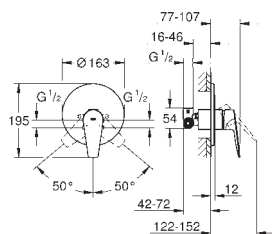

23 635 001

chrom

317,00

BauEdge
Jednouchwytowa bateria prysznicowa

montaż ścienny

metalowa dźwignia

GROHE Longlife głowica ceramiczna 35 mm

z ogranicznikiem temperatury

GROHE StarLight wykończenie chromowane

regulowany ogranicznik strumienia przepływu

wyście prysznicza na dole 1/2"

ze zintegrowanym zaworem zwrotnym

zabezpieczenie przed przepływem zwrotnym

przyłącza S

metalowa rozeta ścienna

nowość