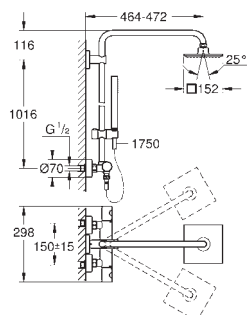

GROHE EUPHORIA SYSTEMY PRYSZNICOWE

Numer katalogowy

Kolor

Cena (PLN)

27 932 000

chrom

3 160,00

Euphoria System 150

System prysznicowy z termostatem do montażu ściennego

elementy składowe:

poziome obrotowe ramię 450 mm

termostat natynkowy z funkcją Aquadimmer

przełącznik: deszczownica/ prysznic ręczny

deszczownica Euphoria Cube 150 (27 705 000)

rodzaj strumienia: Rain

z przegubem kulowym

kąt obrotu $\pm 12^\circ$

Euphoria Cube Stick prysznic ręczny (27 698 000)

regulowany uchwyt prysznica

Silverflex wąż prysznicowy 1750 mm (28 388)

GROHE EcoJoy, ogranicznik przepływu 9,5 l/min

GROHE TurboStat głowica termostaticzna

GROHE SafeStop blokada na 38°C

GROHE SafeStop Plus w zestawie opcjonalny ogranicznik temperatury 43°C

GROHE DreamSpray perfekcyjny natrysk

GROHE StarLight wykończenie chromowane

SpeedClean system przeciw osadom wapiennym

wewnętrzny kanał wodny

Twistfree system zapobiegający skręcaniu węża prysznicowego

przystosowany do podgrzewaczy

przepływowych o mocy min. 18 kW

min. przepływ 7 l/min.

wyposażenie opcjonalne: **GROHE EasyReach** półka (26 362 LN0); zamawiana osobno