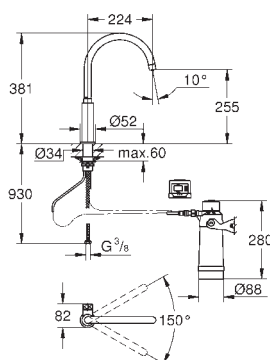

GROHE Blue Pure Mono

Zestaw startowy

elementy składowe:

zawór sztorcowy **GROHE Blue Mono** z funkcją filtrowania

montaż jednootworowy

wylewka C

pokrętło do wody przefiltrowanej

głowica 1/2"

GROHE StarLight wykończenie chromowane

obrotowa wylewka

kąt obrotu 150°

giętkie węże przyłączeniowe

GROHE Blue głowica filtra

GROHE Blue filtr z węglem aktywnym, poprawiający smak wody
pojemność 3000 litrów

czasomierz sygnalizujący wymianę filtra zawiera 2 baterie AA