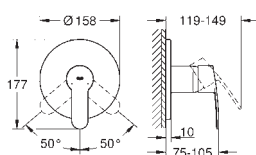

24 051 002

chrom

642,00

Eurostyle Cosmopolitan

Jednouchwytywa bateria do obsługi jednego wyjścia wody

do montażu z elementem podtynkowym (zamawiany osobno):

GROHE Rapido SmartBox 35 600 000

GROHE SilkMove głowica ceramiczna 46 mm

GROHE StarLight wykończenie chromowane

GROHE FastFixation rozeta ścienna (z uszczelnieniem, zakryte mocowania)

metalowa rozeta ścienna, regulacja 6°

metalowa dźwignia

wydajność przepływu:

wyjście: B lub C = 30 l/min

element montażowy zamawiany osobno

35 600 000

367,00

GROHE Rapido SmartBox uniwersalny element podtynkowy