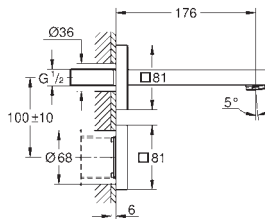

Eurocube E

Elektroniczna bateria umywalkowa na podczerwień, bez mieszacza

z czujnikiem podczerwi do komunikacji dwukierunkowej do monitorowania, konfigurowania i celów serwisowych do wody zimnej lub zmieszanej

z transformatorem 100-230 V AC, 50-60 Hz, 6 V DC

strumień laminarny 5,7 l/min

7 programów wstępnych

- automatyczne spłukiwanie
- dezynfekcja termiczna
- tryb czyszczenia

dodatkowe funkcje i precyzyjne ustawienia za pomocą pilota (36 407 001)

zestaw do montażu gotowego

do montażu ze stelazem Rapid SL 38 748 002 lub elementem

podtynkowym 36 264 001 (zamawiane osobno)

znak CE

I klasa głośności według normy DIN 4109

min. rekomendowane ciśnienie 1,0 bar