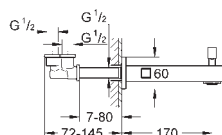

13 304 000

chrom

624,00

Wylewka wannowa
montaż ścienny
GROHE StarLight wykończenie chromowane
perlator
przełącznik: wanna/prysznic
z podtynkowym elementem łączącym
gwint zewnętrzny 1/2"
wysięg wylewki 170 mm
min. rekomendowane ciśnienie 1,0 bar