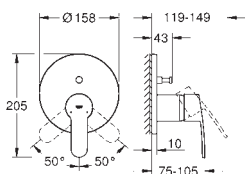

24 052 002

chrom

707,00

Eurostyle Cosmopolitan

Jednouchwytywa bateria do obsługi dwóch wyjść wody

do montażu z elementem podtynkowym (zamawiany osobno):

GROHE Rapido SmartBox 35 600 000

GROHE SilkMove głowica ceramiczna 46 mm

GROHE StarLight wykończenie chromowane

GROHE FastFixation rozeta ścienna (z uszczelnieniem, zakryte mocowania)

metalowa rozeta ścienna, regulacja 6°

metalowa dźwignia

automatyczny przełącznik: wanna/ prysznic

wydajność przepływu:

wyjście: B = 27 l/min, wyjście: C = 27 l/min

element montażowy zamawiany osobno

35 600 000

367,00

GROHE Rapido SmartBox uniwersalny element podtynkowy