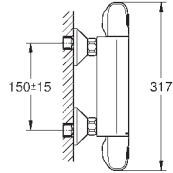

GROHE GROHTHERM 1000

Numer katalogowy

Kolor

Cena (PLN)

BATERIE TERMO-
STATYCZNE

34 143 003

chrom

1 040,00

Grotherm 1000

Bateria prysznicowa z termostatem, DN 15

montaż ścienny

GROHE CoolTouch nienagrzewający się korpus

GROHE StarLight wykończenie chromowane

GROHE MetalGrip ergonomiczne uchwyty

GROHE SafeStop blokada na 38°C

GROHE SafeStop Plus w zestawie opcjonalny ogranicznik temperatury 43°C

GROHE TurboStat głowica termostaticzna

zintegrowane odcięcie wody mieszanej

GROHE EcoButton przycisk na pokrętle redukujący przepływ wody

głowica ceramiczna 1/2", 180°

wyjście prysznicza na dole 1/2"

wbudowane zawory zwrotne

sitka do zanieczyszczeń

zabezpieczenie przed przepływem zwrotnym

przyłącza S

metalowa rozeta

min. rekomendowane ciśnienie 1,0 bar

GROHE EcoJoy mniejsze zużycie wody

34 155 003

chrom

1 340,00