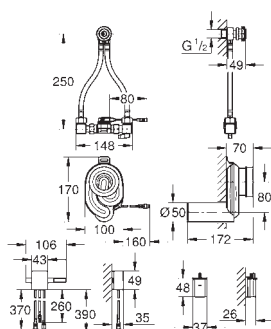

39 367 000

2 920,00

Syfon z czujnikiem temperatury do spłukiwania pisuaru

6V bateria litowa, Typ CR-P2

z zestawem przyłączy wody i zaworem odcinającym

syfon z czujnikiem temperatury

głowica z elektrozaworem i filtrem zanieczyszczeń

ciśnienie przepływu min 0,5 bar

ciśnienie robocze max. 10 bar

7 programów wstępnych

- automatyczne spłukiwanie
- tryb czyszczenia
- wstępne spłukiwanie włącz/wyłącz

znak CE

nadaje się tylko do wybranych pisuarów, dane techniczne dostępne na stronie internetowej