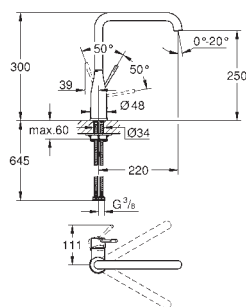

30 269 000	chrom	1 240,00
30 269 DC0	stal nierdzewna	1 530,00
30 269 GL0	cool sunrise	1 710,00
30 269 GN0	brushed cool sunrise	1 770,00
30 269 DA0	warm sunset	1 710,00
30 269 DL0	brushed warm sunset	1 770,00
30 269 A00	hard graphite	1 710,00
30 269 AL0	brushed hard graphite	1 770,00

Essence

Jednouchwytowa bateria zlewozmywakowa, DN 15

wysoka wylewka
montaż jednootworowy
GROHE StarLight wykończenie chromowane
GROHE SilkMove głowica ceramiczna 28 mm
perlator
obrotowa wylewka
regulowany kąt obrotu 0° / 150° / 360°
giętkie węże przyłączeniowe
system szybkiego montażu
zintegrowany ogranicznik temperatury
min. rekomendowane ciśnienie 1,0 bar