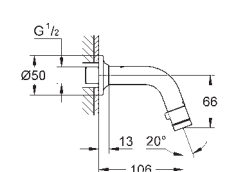

20 205 000

chrom

420,00

Uniwersalna wylewka ścienna DN15

przepływ: 6 l/min przy 3 bar ciśnienia
perlator z funkcją włączenia/zatrzymania przepływu
głowica ceramiczna
gwint przyłącza 1/2"
GROHE StarLight wykończenie chromowane
wysięg wylewki 106 mm