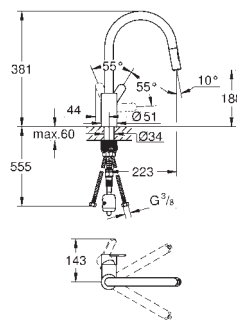

31 482 003

chrom

990,00

Eurostyle Cosmopolitan

Jednouchwyotowa bateria zlewozmywakowa, DN 15

wysoka wylewka

montaż jednootworowy

GROHE StarLight wykończenie chromowane

GROHE SilkMove głowica ceramiczna 35 mm

GROHE EasyDock łatwe chowanie wyciąganej wylewki

GROHE Zero osobne kanały wodne - brak kontaktu wody z ołowiem i niklem

wyciągana wylewka z dwoma rodzajami strumienia

przełącznik: perlator/ prysznic SpeedClean

regulowany ogranicznik strumienia przepływu

obrotowa wylewka

kąt obrotu 360°

zabezpieczenie przed przepływem zwrotnym

giętkie węże przyłączeniowe

GROHE FastFixation system szybkiego montażu