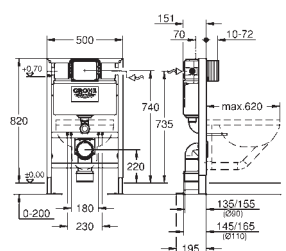

Zbiornik spłukujący o pojemności 6-9 l, zawiera:

pneumatyczny zawór odpływowy z 3 funkcjami: 2-pojemn., Start/Stop lub bez przerywania uruchamianie z przodu lub z góry przyłącze wodne z lewej / prawej lub od tyłu armatura I klasy głośności izolowana przeciwwoszeniowo przyłącze wodne 1/2" z wbudowanym zaworem kątowym i przyłączem skracana puszką rewizyjno-ochronna

do instalacji wymagane kątowniki ścienne Rapid SL 38 558 00M (zamawiane osobno)

w celu montażu małych przycisków spłukujących należy zamówić puszkę rewizyjną 40 950 000 (zamawiany osobno)