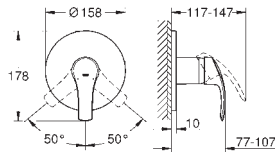

24 042 002

chrom

531,00

Eurosmart

Jednouchwytowa bateria do obsługi jednego wyjścia wody

do montażu z elementem podtynkowym (zamawiany osobno):

GROHE Rapido SmartBox 35 600 000

GROHE SilkMove głowica ceramiczna 46 mm

GROHE StarLight wykończenie chromowane

GROHE FastFixation rozeta ścienna (z uszczelnieniem, zakryte mocowania)

metalowa rozeta ścienna, regulacja 6°

metalowa dźwignia

wydajność przepływu:

wyjście: B lub C = 30 l/min

element montażowy zamawiany osobno

35 600 000

367,00

GROHE Rapido SmartBox uniwersalny element podtynkowy