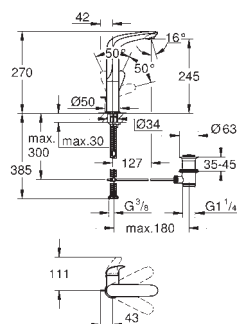

GROHE EUROSTYLE

Numer katalogowy

Kolor

Cena (PLN)

23 569 003
23 569 LS3

chrom
moon white/chrom

855,00
1 110,00

Eurostyle
Bateria umywalkowa, DN 15
Rozmiar L
montaż jednootworowy
metalowa dźwignia
GROHE SilkMove głowica ceramiczna 28 mm
z ogranicznikiem temperatury
GROHE StarLight wykończenie chromowane
GROHE EcoJoy perlator 5,7 l/min
GROHE FastFixation system szybkiego montażu
obrotowa wylewka
kąt obrotu 360°
zestaw odpływowy z drążkiem pociągającym 1 1/4"
giętkie węże przyłączeniowe