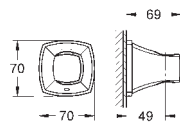

27 969 000
27 969 IGO

chrom
chrom / złoty

411,00
531,00

Grandera

Uchwyt prysznicowy ścienny

materiał: metal

GROHE StarLight wykończenie chromowane