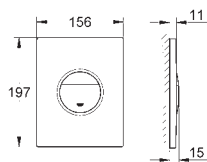

38 765 000

chrom

319,00

38 765 SH0

biel alpejska

286,00

38 765 P00

chrom mat

324,00

Nova Cosmopolitan Przycisk uruchamiający

do uruchomienia 2-pojemnościowego
lub Start/Stop

do pneumatycznego zaworu
spłukującego AV1

montaż pionowy i poziomy
156 x 197 mm

z ABS

GROHE StarLight wykończenie chromowane

GROHE EcoJoy mniejsze zużycie wody

do zastosowania z Rapid SL i Uniset ze spłuczką GD2

do zastosowania z Rapid SLX należy zamówić puszkę rewizyjną 66 791 000
(zamawiany osobno)