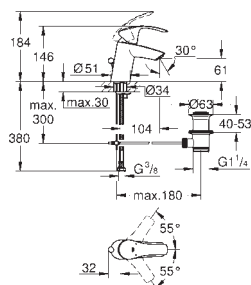

33 265 002

chrom

444,00

Eurosmart

Bateria umywalkowa, DN 15

Rozmiar S

montaż jednocentrowy
metalowa dźwignia

GROHE SilkMove głowica ceramiczna 35 mm
regulowany ogranicznik strumienia przepływu
z ogranicznikiem temperatury

GROHE StarLight wykończenie chromowane

GROHE EcoJoy perlator 5,7 l/min

GROHE FastFixation system szybkiego montażu
zestaw odpływowy z drążkiem pociągającym 1 1/4"
giętkie węże przyłączeniowe