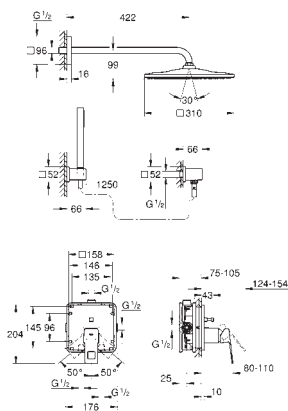

wydajność przepływu:

wyjście: B = 27 l/min

wyjście: C = 30 l/min

element montażowy zamawiany osobno

35 600 000		367,00
GROHE Rapido SmartBox uniwersalny element podtynkowy		

24 155 000	chrom	2 320,00
24 155 DC0	stal nierdzewna	3 190,00
24 155 AL0	brushed hard graphite	3 650,00

Grohtherm Cube

Termostatyczna bateria wannowa do obsługi dwóch wyjść wody do montażu z elementem podtynkowym (zamawiany osobno):

GROHE Rapido SmartBox 35 600 000

GROHE TurboStat głowica termostatyczna

GROHE FastFixation rozeta ścienna (z uszczelnieniem, zakryte mocowania) metalowa rozeta ścienna, regulacja 6°

nadrukowane symbole wanny i prysznicza

GROHE SafeStop blokada na 38°C

GROHE SafeStop Plus w zestawie opcjonalny ogranicznik temperatury 43°C / 46°C

GROHE Aquadimmer: regulacja strumienia przepływu, przełącznik pomiędzy wyjściami wody

wydajność przepływu:

wyjście: B = 27 l/min

wyjście: C = 30 l/min

element montażowy zamawiany osobno

35 600 000		367,00
GROHE Rapido SmartBox uniwersalny element podtynkowy		

25 238 000	chrom	3 190,00

Eurocube

Podtynkowy zestaw prysznicowy z deszczownicą Rainshower Mono 310 Cube

elementy składowe:

Eurocube bateria mieszcząca (24 062 000)

GROHE Rapido SmartBox uniwersalny element podtynkowy (35 600 000)

Rainshower Mono 310 Cube deszczownica z ramieniem (26 564 000)

zestaw prysznicowy Euphoria Cube (27 702 000)

kolanko przyłączeniowe Euphoria Cube (27 704 000)