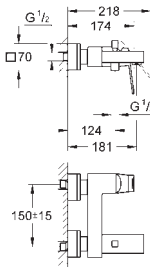

23 140 000

chrom

1 330,00

23 140 DCO

stal nierdzewna

1 710,00

23 140 AL0

brushed hard graphite

1 950,00

Eurocube

Jednouchwytowa bateria wannowa

montaż ścienny

metalowa dźwignia

GROHE SilkMove głowica ceramiczna 46 mm

GROHE StarLight wykończenie chromowane

regulowany ogranicznik strumienia przepływu

przełącznik: wanna/prysznic

perlator

zintegrowany zawór zwrotny w wyjściu prysznic 1/2"

zakryte przyłącza S

zabezpieczenie przed przepływem zwrotnym

opcjonalny ogranicznik temperatury (46 375 000)