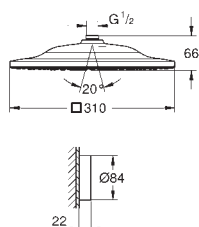

26 643 000

chrom

2 600,00

Rainshower SmartConnect 310 Cube

Deszczownica, 2 strumienie

GROHE PureRain, ActiveRain

możliwość zaprogramowania domyślnego rodzaju natrysku

chromowana tarcza deszczownicy

obrotowe złącze kulowe $\pm 10^\circ$

gwint przyłącza 1/2"

z bezprzewodowym pilotem do zmiany rodzajów strumieni

mocowanie do ściany na wkręt lub klej

zasilanie bateryjne

w zestawie 3 x baterie AAA i 1 x ogniwo guzikowe CR 2032

wskaźnik LED sygnalizujący parowanie produktów i konieczność wymiany baterii

wodoodporny pilot zdalnego sterowania o stopniu ochrony IP57

GROHE EcoJoy, ogranicznik przepływu 9,5 l/min

GROHE DreamSpray perfekcyjny natrysk

GROHE StarLight wykończenie chromowane

SpeedClean system przeciw osadom wapiennym

wewnętrzny kanał wodny

nadaje się do podgrzewaczy przepływowch

można stosować od 1,5 bar ciśnienia przepływu