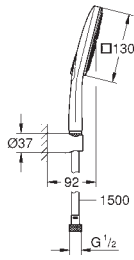

GROHE RAINSHOWER SMARTACTIVE

Numer katalogowy

Kolor

Cena (PLN)

26 589 LS0

moon white

480,00

Rainshower SmartActive 130 Cube
Zestaw prysznicowy, 3 strumienie

elementy składowe:

sluchawka prysznicowa Rainshower SmartActive 130 Cube (26 582)
uchwyt na sluchawkę prysznicową (27 055 000)

Silverflex wąż prysznicowy 1500 mm (28 364 000)

GROHE EcoJoy, ogranicznik przepływu 9,5 l/min

GROHE DreamSpray perfekcyjny natrysk

GROHE StarLight powłoka chromowana

SpeedClean system przeciw osadom wapiennym
wewnętrzny kanał wodny

Twistfree system zapobiegający skręcaniu węża prysznicowego
nadaje się do podgrzewaczy przepływowych