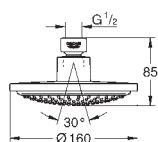

28 233 000

chrom

379,00

Euphoria Cosmopolitan 160
Prysznic górny, jednostrumieniowy
strumień Rain
obrotowe złącze kulowe +/- 15°
gwint przyłącza 1/2"
GROHE EcoJoy, ogranicznik przepływu 9,5 l/min
GROHE DreamSpray perfekcyjny natrysk
GROHE StarLight wykończenie chromowane
SpeedClean system przeciw osadom wapiennym
nadaje się do podgrzewaczy przepływowych
min. rekomendowane ciśnienie 1,0 bar