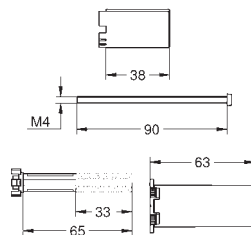

14 048 000

656,00

GROHE Rapido SmartBox
Uniwersalny zestaw przedłużek, 25 mm

pasuje do zestawów Grohtherm SmartControl i zestawów SmartControl do obsługi trzech wyjść wody zamontowanych z GROHE Rapido SmartBox