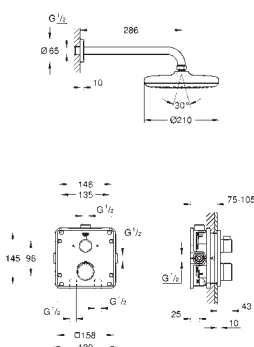

GROHE GROHTHERM BATERIE TERMOSTATYCZNE

Numer katalogowy

Kolor

Cena (PLN)

34 728 000

chrom

2 740,00

Grotherm Zestaw prysznicowy Tempesta 210

elementy składowe:

Grotherm bateria termostaticzna do obsługi dwóch wyjść wody (24 079 000)

GROHE Rapido SmartBox uniwersalny element podtynkowy (35 600 000)

deszczownica Tempesta 210 9,5 l/min (26 410 000)

ramię prysznica Rainshower 286 mm (28 576 000)

prysznic ręczny Rainshower 286 mm (28 576 000)