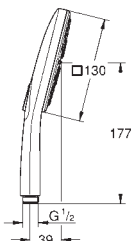

26 582 LS0	moon white	343,00

Rainshower SmartActive 130 Cube
Prysznic ręczny 3 strumienie
biała tarcza deszczownicy
strumień Rain i Jet z funkcją DripStop oraz ActiveMassage
GROHE EcoJoy, ogranicznik przepływu 9,5 l/min
GROHE DreamSpray perfekcyjny natrysk
GROHE SmartTip wybór strumienia natrysku przez naciśnięcie pierścienia na słuchawce
GROHE RainStart strumień Rain uruchamiany zawsze jako pierwszy
GROHE StarLight powłoka chromowana
SpeedClean system przeciw osadom wapiennym
wewnętrzny kanał wodny
uniwersalny montaż, pasuje do wszystkich standardowych węży prysznicowych.
nadaje się do podgrzewaczy przepływowych

26 551 LS0	moon white	343,00
bez ogranicznika przepływu