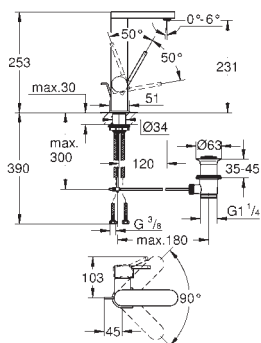

23 851 003
23 851 DC3
23 851 AL3

chrom 1 280,00
stal nierdzewna 1 760,00
brushed hard graphite 2 010,00

GROHE Plus
Bateria umywalkowa, DN 15
Rozmiar L

montaż jednocierowowy
metalowa dźwignia
GROHE SilkMove głowica ceramiczna 28 mm z ogranicznikiem temperatury
GROHE StarLight wykończenie chromowane
GROHE EcoJoy SpeedClean perlator 5.7 l/min
GROHE AquaGuide regulowany perlator
system szybkiego montażu
obrotowa wylewka z łatwym dokowaniem
kąt obrotu 90°
zestaw odpływowy z drążkiem pociągającym 1 1/4"
giętkie węże przyłączeniowe