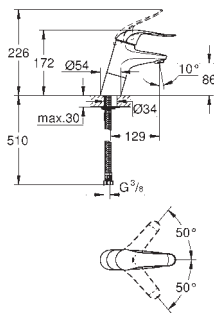

32 766 000

chrom

1 140,00

ditto, z zestawem odpływowym 1 1/4"