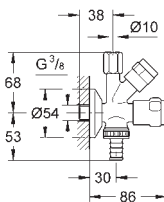

41 070 000

chrom

143,00

WAS zawór kątowy, kombinowany 3/8"
montaż ścienny
głowica w odcinanym przyłączu do sztywnej rurki
głowica samosmarująca 3/8" w odcinanym przyłączu węża
zawór zwrotny typu EB
zabezpieczenie przed przepływem zwrotnym
GROHE StarLight wykończenie chromowane
można łączyć z dyfuzorem rurowym typu HB (41 239 000)