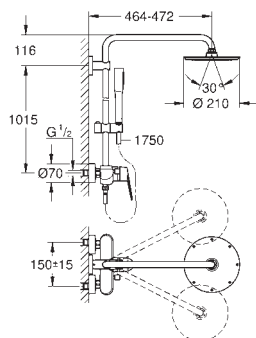

23 058 003

chrom

3 240,00

Euphoria Eurodisc Cosmopolitan System 210

System prysznicowy z jednouchwytową baterią ścienną

elementy składowe:

poziome obrotowe ramię 450 mm

natynkowa jednouchwytowa bateria prysznicowa z przełącznikiem

przełącznik: deszczownica/ prysznic ręczny

Rainshower Cosmopolitan 210 metalowa deszczownica (28 368 000)

rodzaj strumienia: Rain

z przegubem kulowym

kąt obrotu $\pm 15^\circ$

prysznic ręczny Euphoria Cosmopolitan Stick (27 400)

rodzaj strumienia: Rain

regulowany uchwyt prysznica

Silverflex wąż prysznicowy 1750 mm (28 388)

GROHE SilkMove głowica ceramiczna 46 mm

GROHE DreamSpray perfekcyjny natrysk

GROHE StarLight wykończenie chromowane

SpeedClean system przeciw osadom wapiennym

wewnętrzny kanał wodny

Twistfree system zapobiegający skręcaniu węża prysznicowego

przystosowany do podgrzewaczy

przepływowych o mocy min. 18 kW

min. przepływ 7 l/min.