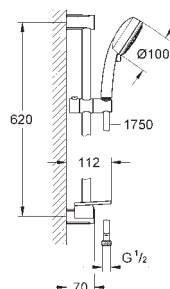

27 576 002

chrom

347,00

Tempesta Cosmopolitan 100

Zestaw prysznicowy, 3 strumienie

elementy składowe:

prysznic ręczny (27 574 002)
drążek prysznicowy, 600 mm (27 521 000)
wąż prysznicowy Relaxflex
1750 mm 1/2" x 1/2" (28 154 001)
półka **GROHE EasyReach** (27 596 000)
GROHE EcoJoy, ogranicznik przepływu 9,5 l/min
GROHE DreamSpray perfekcyjny natrysk
GROHE StarLight wykończenie chromowane
SpeedClean system przeciw osadom wapiennym
wewnętrzny kanał wodny
nadaje się do podgrzewaczy przepływowych
min. rekomendowane ciśnienie 1,0 bar