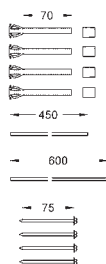

GROHE AKCESORIA DO ZBIORNIKÓW SPŁUKUJĄCYCH

Numer katalogowy

Kolor

Cena (PLN)

38 714 000

82,00

Zestaw przedłużający 70 mm
do przycisków uruchamiających do
zbiorników spłukujących GD 2, 6 - 9 l
z pneumatycznym zaworem odpływowym