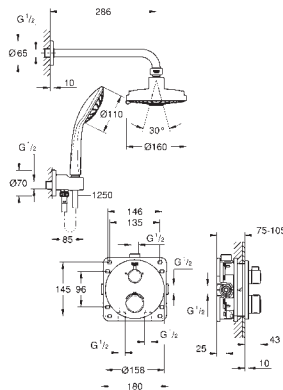

GROHE GROHTHERM BATERIE TERMOSTATYCZNE

Numer katalogowy

Kolor

Cena (PLN)

BATERIE TERMO-
STATYCZNE

34 735 000

chrom

3 220,00

Grotherm

Podtynkowy zestaw prysznicowy z deszczownicą Rainshower Cosmopolitan 160

elementy składowe:

Grotherm bateria termostaticzna do obsługi dwóch wyjść wody (24 076 000)

GROHE Rapido SmartBox uniwersalny element podtynkowy (35 600 000)

Rainshower Cosmopolitan deszczownica 160 mm (27 134)

Rainshower ramię prysznica 286 mm (28 576)

Euphoria prysznic ręczny (27 265 000)

przyłącze węża (28 628 000)

Silverflex wąż prysznicowy 1250 mm (28 362)

24 153 000

chrom

2 070,00

24 153 DC0

stal nierdzewna

2 870,00

24 153 AL0

brushed hard graphite

3 280,00

Grotherm Cube

Bateria termostaticzna do obsługi jednego wyjścia wody do montażu z elementem podtynkowym (zamawiany osobno):

GROHE Rapido SmartBox 35 600 000

GROHE TurboStat głowica termostaticzna

GROHE FastFixation rozeta ścienna (z uszczelnieniem, zakryte mocowania)

metalowa rozeta ścienna, regulacja 6°

GROHE SafeStop blokada na 38°C

GROHE SafeStop Plus w zestawie opcjonalny ogranicznik temperatury 43°C / 46°C

wbudowane zawory zwrotne i sitka do zanieczyszczeń

ceramiczny zawór odcinający 120°

wydajność przepływu:

wyjście: B = 27 l/min

wyjście: C = 30 l/min

element montażowy zamawiany osobno