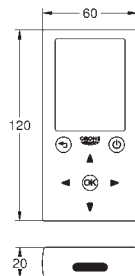

36 407 001

Pilot zdalnego sterowania

do wszystkich produktów GROHE na podczerwień,
wyprodukowanych od 06/2015 oraz do GROHE Blue Home

Monitorowanie

dane zużycia i wykorzystania
cykle dezynfekcji termicznej (armatura na podczerwień)
cykle automatycznego splukiwania (armatura na podczerwień)
tryb czyszczenia (GROHE Blue Home)
pojemność filtra i butli CO₂ (GROHE Blue Home)

Konfiguracja

program czyszczący włącz/wyłącz
dezynfekcja termiczna (armatura na podczerwień)
zakres detekcji
opóźnienie wyłączenia (armatura na podczerwień)
automatyczne splukiwanie (armatura na podczerwień)
pojemność filtra (GROHE Blue Home)

Serwis

zapisywanie i wysyłanie ustawień
reset do ustawień fabrycznych
dane serwisowe
tryb demo
kody błędów (GROHE Blue Home)
zasilanie bateriami 3 x 1,5 V DC (AAA)

1 390,00