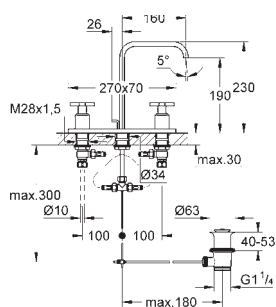

20 143 000

chrom

3 480,00

Allure

Trzyotworowa bateria umywalkowa DN 15
Rozmiar M

metalowe zaślepki

GROHE StarLight wykończenie chromowane

głowica ceramiczna 1/2", 180°

ogranicznik przepływu 8l/min.

wylewka z perlatoorem

zestaw odpływowy z drążkiem pociągającym 1 1/4"

elastyczne węże łączące pomiędzy elementem środkowym a zaworami bocznymi
min. rekomendowane ciśnienie 1,0 bar