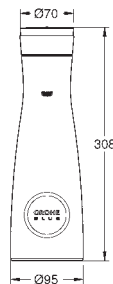

brushed hard graphite

71,80

GROHE Blue

Butelka termoaktywna

bidon ze stali nierdzewnej z logo GROHE Blue
podwójna ścianka
korek z uchwytem
pojemność 450 ml

ARMATURY
KUCHEENNE

nowość

40 405 001 N*