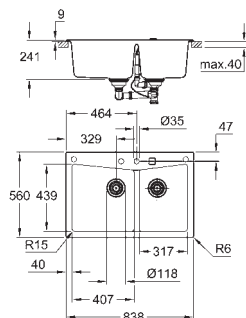

GROHE ZLEWOZMYWAKI KOMPOZYTOWE

Numer katalogowy

Kolor

Cena (PLN)

31 657 AT0
31 657 AP0

szary granit
czarny granit

1 490,00
1 490,00

K700

Zlewozmywak kompozytowy

model: K700 90-C 83.8/55.9 2.0

typ montażu: wpuszczany w blat i podblatowy

materiał: kompozyt kwarcowy

GROHE Whisper

minimalna długość szafki: 900 mm

wymiary: 838 x 559 mm

1 komora: 406 x 438 x 241 mm

1 komora: 316 x 438 x 241 mm

GROHE FastFixation system szybkiego montażu

zlewozmywak montowany po lewej

wycięcie (montaż nablutowy): 818 x 539 mm

wycięcie (montaż podblatowy): 757 x 437 mm

odpływ: przelew automatyczny

w komplecie: automatyczny zestaw odpływowy z syfonem, sitko na odpadki,

zestaw montażowy

opcjonalnie: automatyczny odpływ (40 986 SD0)

ilość uchwytów montażowych w zestawie: 9