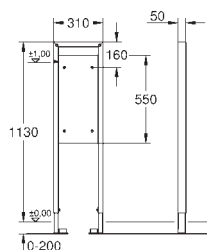

38 559 001

892,00

Rapid SL

Element mocujący; wysokość instalacji 1,13 m

do mocowania uchwytów
dla niepełnosprawnych w lekkich ścianach szkieletowych lub instalacjach przyściennych
szerokość 0,31 m
rama stalowa, powlekana proszkowo
płyta ze sklejki wodoodpornej
materiał mocujący
do instalacji wymagane kątowniki ścienne Rapid SL 38 558 00M (zamawiane osobno)