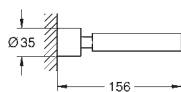

40 305 003	chrom	332,00
40 305 DC3	stal nierdzewna	465,00
40 305 GL3	cool sunrise	498,00
40 305 DA3	warm sunset	473,00
40 305 AL3	brushed hard graphite	531,00

Atrio Uchwyt
do dozownika na mydło Atrio (40 256 003)
materiał: metal
ukryte mocowanie
GROHE StarLight wykończenie chromowane