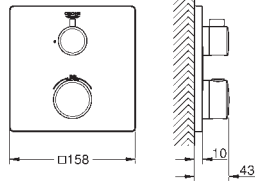

GROHE GROHTHERM BATERIE TERMOSTATYCZNE

Numer katalogowy

Kolor

Cena (PLN)

BATERIE TERMO-
STATYCZNE

24 078 000 chrom 1 590,00

Grotherm

Bateria termostatyczna do obsługi jednego wyjścia wody do montażu z elementem podtynkowym (zamawiany osobno):

GROHE Rapido SmartBox 35 600 000

GROHE TurboStat głowica termostatyczna

GROHE StarLight wykończenie chromowane

GROHE FastFixation rozeta ścienna (z uszczelnieniem, zakryte mocowania)

metalowa rozeta ścienna, regulacja 6°

GROHE SafeStop blokada na 38°C

GROHE SafeStop Plus w zestawie opcjonalny ogranicznik temperatury 43°C / 46°C

wbudowane zawory zwrotne i sitka do

zanieczyszczeń

ceramiczny zawór odcinający 120°

wydajność przepływu:

wyjście: B = 27 l/min

wyjście: C = 30 l/min

element montażowy zamawiany osobno

35 600 000 367,00

GROHE Rapido SmartBox uniwersalny element podtynkowy

24 079 000 chrom 1 780,00