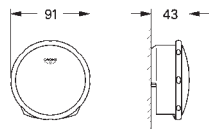

19 952 000

chrom

794,00

Talentofill

Zestaw napelniający, odpływowy i przelewowy do wanien

zestaw do montażu gotowego
elementy składowe:
rozeta, element odpływu, korek odpływu, osprzęt montażowy
do zastosowania z 28 990 000, 28 991 000
GROHE StarLight wykończenie chromowane