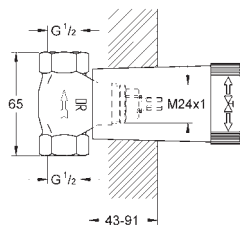

29 032 000

153,00

Element wewnętrzny zaworu podtynkowego, DN 25

zmontowana wstępnie głowica 1/2"
przyłącze gwintowane 1/2"
głębokość zabudowy regulowana bezstopniowo
zakres regulacji 43 - 91 mm
odporny na korozję mosiądz DR