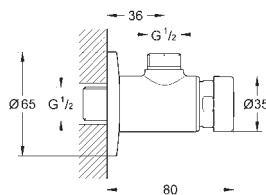

36 267 000

chrom

430,00

Euroeco Cosmopolitan T Samozamykający zawór prysznicowy, DN 15

montaż natynkowy

do wody zimnej lub zmieszanej
oznakowanie niebieskie/czerwone

GROHE StarLight wykończenie chromowane
3 warianty regulacji czasu przepływu: krótki - średni - długi
(ustawienie fabryczne: średni) ok. 7, 15, 30 sekund (zależny od ciśnienia)
rozeta
min. rekomendowane ciśnienie 1,0 bar