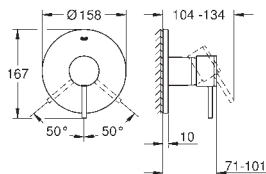

24 065 003	chrom	1 360,00
24 065 DC3	stal nierdzewna	1 910,00
24 065 GL3	cool sunrise	2 050,00
24 065 DA3	warm sunset	2 050,00
24 065 AL3	brushed hard graphite	2 190,00

Atrio
Jednouchwytywa bateria do obsługi jednego wyjścia wody
do montażu z elementem podtynkowym (zamawiany osobno):
GROHE Rapido SmartBox 35 600 000
GROHE SilkMove głowica ceramiczna 46 mm
GROHE StarLight wykończenie chromowane
GROHE FastFixation rozeta ścienna (z uszczelnieniem, zakryte mocowania)
metalowa rozeta ścienna, regulacja 6°
metalowa dźwignia
wydajność przepływu:
wyjście: B lub C = 30 l/min
element montażowy zamawiany osobno

35 600 000		367,00
GROHE Rapido SmartBox uniwersalny element podtynkowy