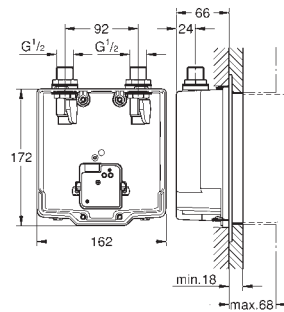

GROHE EUROSMART COSMOPOLITAN E

Numer katalogowy

Kolor

Cena (PLN)

36 339 001

1 010,00

Eurosmart Cosmopolitan E Puszka do zabudowy podtynkowej, DN 15

z mieszaczem
zabudowa w ścianie
pasuje do produktów na podczerwień do montażu gotowego
2 blokady wstępne
gniazdo z mieszaczem
zawór zwrotny
przyłącza do zasilania zewnętrznego
zapewnia wodoszczelność konstrukcji ściany otaczającej element podtynkowy z uszczelnieniem