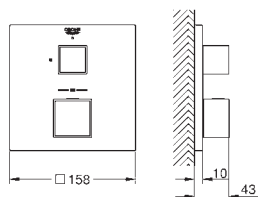

24 153 000	chrom	2 070,00
24 153 DC0	stal nierdzewna	2 870,00
24 153 AL0	brushed hard graphite	3 280,00

Grotherm Cube

Bateria termostatyczna do obsługi jednego wyjścia wody do montażu z elementem podtynkowym (zamawiany osobno):

GROHE Rapido SmartBox 35 600 000

GROHE TurboStat głowica termostatyczna

GROHE FastFixation rozeta ścienna (z uszczelnieniem, zakryte mocowania)

metalowa rozeta ścienna, regulacja 6°

GROHE SafeStop blokada na 38°C

GROHE SafeStop Plus w zestawie opcjonalny ogranicznik temperatury 43°C / 46°C

wbudowane zawory zwrotne i sitka do

zanieczyszczeń

ceramiczny zawór odcinający 120°

wydajność przepływu:

wyjście: B = 27 l/min

wyjście: C = 30 l/min

element montażowy zamawiany osobno

35 600 000		367,00
GROHE Rapido SmartBox uniwersalny element podtynkowy