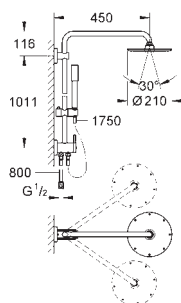

27 058 000

chrom

4 000,00

Rainshower System 210

System prysznicowy z przełącznikiem

do montażu ściennego

elementy składowe:

poziome obrotowe ramię 450 mm

przełącznik pomiędzy prysznicem górnym

a prysznicem ręcznym

Rainshower Cosmopolitan 210 metalowa deszczownica (28 368 000)

z przegubem kulowym

kąt obrotu $\pm 15^\circ$

Sena prysznic ręczny (28 034 000)

z regulacją za pomocą przesuwnej

uchwyty prysznicowego (12 140 000)

metalowy wąż prysznicowy 1750 mm

podłączenie wody do baterii lub kolanka przyłączeniowego za pomocą

metalowego węża o długości 800 mm, z gwintem 1/2" (28 144 000)

GROHE DreamSpray perfekcyjny natrysk

GROHE StarLight wykończenie chromowane

SpeedClean system przeciw osadom wapiennym

wewnętrzny kanał wodny

przystosowany do podgrzewaczy

przepływowych o mocy min. 18 kW

min. przepływ 7 l/min.

min. rekomendowane ciśnienie 1,0 bar