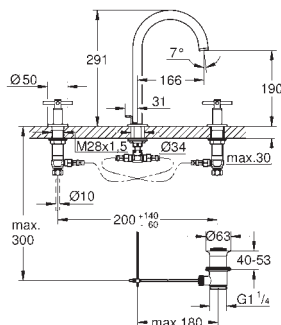

GROHE ATRIO

Numer katalogowy

Kolor

Cena (PLN)

20 008 003	chrom	2 380,00
20 008 DC3	stal nierdzewna	3 340,00
20 008 GL3	cool sunrise	3 560,00
20 008 DA3	warm sunset	3 570,00
20 008 AL3	brushed hard graphite	3 810,00

Atrio

Trzyotworowa bateria umywalkowa DN 15

Rozmiar M

główki ceramiczne 1/2", 90°

GROHE StarLight wykończenie chromowane

GROHE EcoJoy perlator 5.7 l/min

obrotowa wylewka z perlatozem i ogranicznikiem obrotu

zestaw odpływowy z drążkiem pociąganim 1 1/4"

elastyczne węże łączące pomiędzy elementem środkowym a zaworami bocznymi z pokrętkami krzyżakowymi

W zestawie zawarte dwa różne komplety zaślepek. Komplet z oznaczeniem „H” i „C” oraz komplet bez oznakowania.