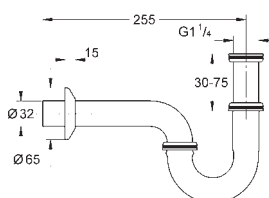

28 947 000 chrom 144,00
Rurkowy syfon kanalizacyjny 1 1/4"
do umywalk
przyłącze ściennie
rozeta przesuwna
GROHE StarLight wykończenie chromowane