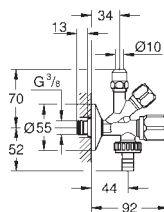

22 034 000

chrom

134,00

WAS zawór kątowy, kombinowany 3/8"
gwint samouszczelniający
przyłącze ściennie 3/8 "
gwint zewnętrzny 3/8 "
z kompensacją długości
z nakrętką zaciskową Ø 10 mm
wyjście 3/4"
z przyłączem do węża
głowica z komorą smarującą
zawór zwrotny typu EB
długie ramię popychające
ergonomiczne uchwyty
oznakowanie neutralne
metalowa rozeta Ø 55 mm
można łączyć z dyfuzorem rurowym typu HB (41 239 000)

22 033 000

chrom

115,00

bez uszczelnienia gwintu