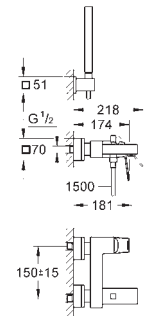

23 141 000

chrom

1 560,00

Eurocube

Jednouchwytowa bateria wannowa

metalowa dźwignia

GROHE SilkMove głowica ceramiczna 46 mm

GROHE StarLight wykończenie chromowane

regulowany ogranicznik strumienia przepływu

przełącznik: wanna/prysznic

perlator, zintegrowany zawór zwrotny w wyjściu prysznic 1/2"

zakryte przyłącza S

opcjonalny ogranicznik temperatury (46 375 000)

elementy składowe:

prysznic ręczny (27 698)

prysznicowy uchwyt ścienny (27 693 000)

wąż prysznicowy 1500 mm (28 151 001)

min. rekomendowane ciśnienie 1,0 bar