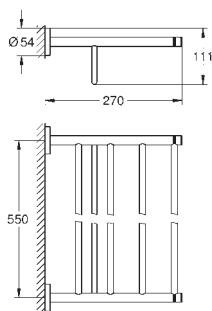

40 800 001	chrom	704,00
40 800 DC1	stal nierdzewna	936,00
40 800 BE1	polished nickel	1 000,00
40 800 EN1	brushed nickel	1 070,00
40 800 GL1	cool sunrise	1 060,00
40 800 GN1	brushed cool sunrise	1 090,00
40 800 DA1	warm sunset	1 060,00
40 800 DL1	brushed warm sunset	1 130,00
40 800 A01	hard graphite	1 060,00
40 800 AL1	brushed hard graphite	1 070,00

Essentials
Półka z wieszakiem na ręczniki
materiał: metal
604 mm (rozstaw otworów 550 mm)
ukryte mocowanie
GROHE StarLight wykończenie chromowane
montaż na wkręty z kołkami (zawarte w zestawie)

40 364 001	chrom	72,00
40 364 DC1	stal nierdzewna	97,00
40 364 BE1	polished nickel	108,00
40 364 EN1	brushed nickel	119,00
40 364 GL1	cool sunrise	108,00
40 364 GN1	brushed cool sunrise	110,00
40 364 DA1	warm sunset	104,00
40 364 DL1	brushed warm sunset	109,00
40 364 A01	hard graphite	108,00
40 364 AL1	brushed hard graphite	115,00

Essentials
Haczyk na płaszcz kąpielowy
materiał: metal
ukryte mocowanie
GROHE StarLight wykończenie chromowane
montaż na wkręty z kołkami (w zestawie)