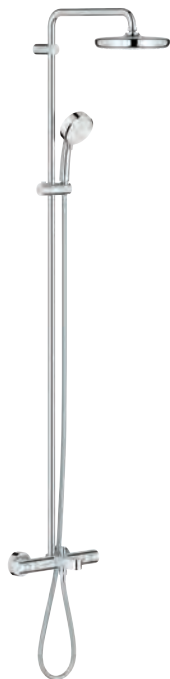

GROHE TEMPESTA SYSTEMY PRYSZNICOWE

Numer katalogowy

Kolor

Cena (PLN)