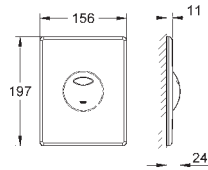

GROHE PRZYCISKI SPŁUKUJĄCE DO WC

Numer katalogowy

Kolor

Cena (PLN)

38 862 000
38 862 SH0
38 862 P00

chrom
biel alpejska
chrom mat

309,00
272,00
310,00

Skate

Przycisk uruchamiający

do uruchomienia 2-pojemnościowego

lub Start/Stop

do pneumatycznego zaworu

spłukującego AV1

montaż pionowy i poziomy

156 x 197 mm

z ABS

GROHE StarLight wykończenie chromowane

GROHE EcoJoy mniejsze zużycie wody

do zastosowania z Rapid SL i Uniset ze spłuczką GD2

do zastosowania z Rapid SLX należy zamówić puszkę rewizyjną 66 791 000

(zamawiany osobno)