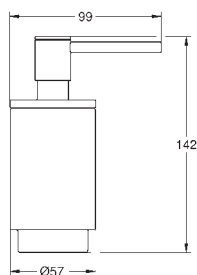

**Selection
Uchwyt**

materiał: metal
do dozownika do mydła Selection (41 028 000) lub szklanki Selection (41 029 000)
ukryte mocowanie

GROHE StarLight wykończenie chromowane

41 028 000	chrom	261,00
41 028 DC0	stal nierdzewna	365,00
41 028 GL0	cool sunrise	412,00
41 028 GN0	brushed cool sunrise	417,00
41 028 DA0	warm sunset	391,00
41 028 DL0	brushed warm sunset	439,00
41 028 A00	hard graphite	412,00
41 028 AL0	brushed hard graphite	417,00