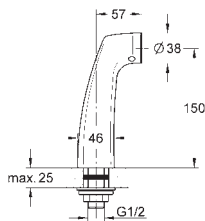

GROHE PRZYŁĄCZA

Numer katalogowy

Kolor

Cena (PLN)

12 036 000

chrom

1 180,00

Przyłącze sztorcowe, DN 15

do Europlus i Florida
przyłącze wtykowe
gwint przyłącza 1/2"
przeciwzłaczę śrubowe 1/2"
wysięg 57 mm
wysokość 150 mm
bez złączek wtykowych
GROHE StarLight wykończenie chromowane