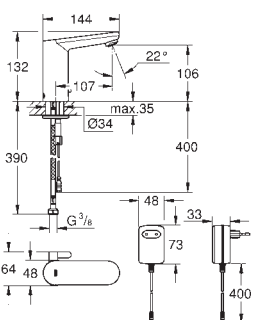

GROHE EUROSMART COSMOPOLITAN E

Numer katalogowy

Kolor

Cena (PLN)

36 327 001

chrom

1 660,00

Eurosmart Cosmopolitan E

Umywalkowa bateria elektroniczna na podczerwień 1/2" z mieszaczem i regulowanym ogranicznikiem temperatury z czujnikiem podczerwieni do komunikacji dwukierunkowej do monitorowania, konfigurowania i celów serwisowych 6V bateria litowa, Typ CR-P2

żywotność baterii: około 7 lat (150 załączeń/dzień)

GROHE EcoJoy perlator 5,7 l/min

giętkie węże przyłączeniowe

zawór zwrotny

sitka do zanieczyszczeń

ze zintegrowanym elektrozaworem

bateria zewnętrzna

system szybkiego montażu

wielostopniowy wskaźnik stanu baterii

7 programów wstępnych

• automatyczne spłukiwanie

• dezynfekcja termiczna

• tryb czyszczenia

dodatkowe funkcje i precyzyjne ustawienia za pomocą pilota (36 407 001)

znak CE

I klasa głośności według normy DIN 4109

klasa bezpieczeństwa IP 59K

min. rekomendowane ciśnienie 1,0 bar

36 331 001

chrom

1 720,00

zestaw odpływowy z drążkiem pociągającym 1 1/4"

36 422 000

chrom

2 000,00

Eurosmart Cosmopolitan E

Umywalkowa bateria elektroniczna na podczerwień 1/2"

Rozmiar L

z mieszaczem i regulowanym ogranicznikiem temperatury

z czujnikiem podczerwieni do komunikacji dwukierunkowej do monitorowania, konfigurowania i celów serwisowych

6V bateria litowa, Typ CR-P2

żywotność baterii: około 7 lat (150 załączeń/dzień)

GROHE StarLight powłoka chromowana

GROHE EcoJoy perlator 5,7 l/min

giętkie węże przyłączeniowe

zawór zwrotny

sitka do zanieczyszczeń

ze zintegrowanym elektrozaworem

bateria zewnętrzna

system szybkiego montażu

wielostopniowy wskaźnik stanu baterii

7 programów wstępnych

• automatyczne spłukiwanie

• dezynfekcja termiczna

• tryb czyszczenia