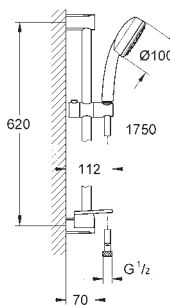

26 083 002

chrom

272,00

Tempesta Cosmopolitan 100

Zestaw z drążkiem prysznicowym, 1 strumień

elementy składowe:

prysznic ręczny (26 082 002)
drążek prysznicowy, 600 mm (27 521 000)
wąż prysznicowy Relaxflex
1750 mm 1/2" x 1/2" (28 154 001)
półka **GROHE EasyReach** (27 596 000)
GROHE DreamSpray perfekcyjny natrysk
GROHE StarLight wykończenie chromowane
SpeedClean system przeciw osadom wapiennym
wewnętrzny kanał wodny
nadaje się do podgrzewaczy przepływowych
min. rekomendowane ciśnienie 1,0 bar