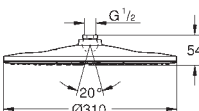

26 561 000

chrom

1 320,00

26 561 LS0

moon white

1 710,00

Rainshower Mono 310

Prysznic górny, jednostrumieniowy

GROHE PureRain

chromowana tarcza deszczownicy

obrotowe złącze kulowe $\pm 10^\circ$

gwint przyłącza 1/2"

GROHE DreamSpray perfekcyjny natrysk

GROHE StarLight wykończenie chromowane

SpeedClean system przeciw osadom wapiennym

wewnętrzny kanał wodny

nadaje się do podgrzewaczy przepływowch