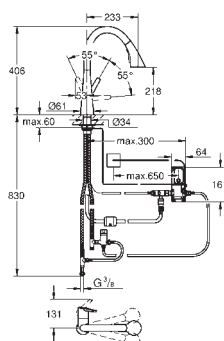

30 219 002
30 219 DC2

chrom
stal nierdzewna

3 220,00
4 170,00

Zedra Touch

Elektroniczna jednouchwytowa bateria zlewozmywakowa, DN15

Touch: uruchomienie przepływu wody przez kontakt ze skórą

zasilanie bateria 6 V

bateria litowa CR-P2

znak CE

zawór magnetyczny

zawór mieszający o stałej wartości

automatyczny wyłącznik bezpieczeństwa po 60 sek. (ustawienie fabryczne)

klasa ochrony IP 44

GROHE StarLight wykończenie chromowane

GROHE SilkMove głowica ceramiczna 35 mm

GROHE Zero osobne kanały wodne - brak kontaktu wody z ołowiem i niklem

GROHE Magnetic Docking łatwe i precyzyjne dokowanie wyciąganej wylewki do pozycji wyjściowej

wyciągana wylewka z trzema rodzajami strumienia

przełącznik strumienia: strumień laminarny / strumień prysnicowy SpeedClean / strumień GROHE Blade (zużycie wody mniejsze nawet o 70% i jeszcze większa wydajność natrysku)

automatyczne przełączanie na perlator

regulowany ogranicznik strumienia przepływu

obrotowa wylewka

kąt obrotu 360°

zabezpieczenie przed przepływem zwrotnym

giętkie węże przyłączeniowe