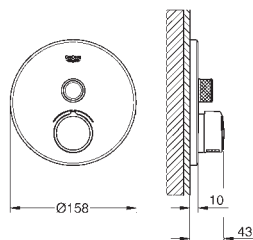

GROHE SMARTCONTROL BATERIE MIESZACZOWE

Numer katalogowy

Kolor

Cena (PLN)

29 144 000 chrom 1 830,00

SmartControl

Bateria podtynkowa do obsługi jednego wyjścia wody do montażu z elementem podtynkowym (zamawiany osobno):

GROHE Rapido SmartBox 35 600 000

metalowa rozeta ścienna z **GROHE FastFixation** (zakryte uszczelnienie rozety i mocowania trzpienia), regulacja 6°

GROHE StarLight wykończenie chromowane

przełącznik SmartControl, regulacja przepływu wody: od oszczędnego strumienia EcoJoy do pełnego przepływu Full Flow

wymienne symbole: wanna, prysznic, deszczownica, dysze

głowica mieszaczowa

element montażowy zamawiany osobno

wydajność przepływu:

wyjście: B = 27 l/min, wyjście: C = 27 l/min

35 600 000 367,00

GROHE Rapido SmartBox uniwersalny element podtynkowy

29 145 000 chrom 2 020,00