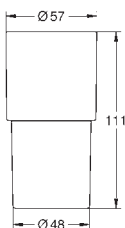

40 254 003		210,00

Szklanka
materiał: szkło
pasuje do uchwytu Allure 40 278 001 i Atrio 40 304 xx3 (zamawiane osobno)