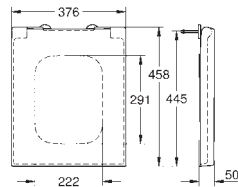

39 488 000

biel alpejska

874,00

Cube Ceramic

Deska sedesowa wolnoopadająca

z pokrywą
szybki montaż - bez narzędzi
demontowalna
materiał: Duroplast
zestaw mocujący w komplecie
kompatybilna ze wszystkimi miskami Cube Ceramic