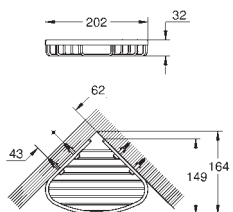

40 664 001	chrom	229,00

BauCosmopolitan

Koszyk na kosmetyki

materiał: metal

do montażu narożnego

mały

montaż na wkręty z kołkami (zawarte w zestawie)