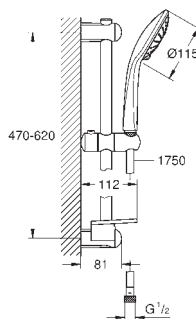

27 242 001

chrom

434,00

Euphoria 110 Duo

Zestaw z drążkiem prysznicowym, 2 strumienie
elementy składowe:

prysznic ręczny Euphoria 110 Duo (27 238)

drążek prysznicowy, 600 mm (27 499)

Silverflex wąż prysznicowy 1750 mm (28 388)

półka GROHE EasyReach (27 596 000)

GROHE EcoJoy, ogranicznik przepływu 9,5 l/min

GROHE DreamSpray perfekcyjny natrysk

GROHE SprayDimmer (bezstopniowa

redukcja przepływu)

GROHE StarLight wykończenie chromowane

GROHE FastFixation (regulowane położenie górnego

uchwyty dla dopasowania do istniejących otworów)

SpeedClean system przeciw osadom wapiennym

wewnętrzny kanał wodny

Twistfree system zapobiegający skręcaniu węża prysznicowego

nadaje się do podgrzewaczy przepływowych

min. rekomendowane ciśnienie 1,0 bar

27 230 001

chrom

434,00

bez ogranicznika przepływu