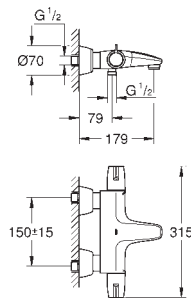

34 665 000

chrom

1 970,00

Grotherm Special

Bateria wannowa z termostatem, DN 15

montaż ścienny

ergonomiczne uchwyty

wielofunkcyjny Aquadimmer

zintegrowane odcięcie wody mieszanej

przełącznik wanna/prysznic

GROHE TurboStat głowica termostaticzna

pokrętko temperatury z blokadą

bezpieczeństwa

aktywacja dezynfekcji termicznej za pomocą opcjonalnego klucza 47 994 000

wyjście prysznic na dole 1/2"

ze zintegrowanym zaworem zwrotnym

uchwyt z ogranicznikiem temperatury wykonany z metalu

perlator

sitka do zanieczyszczeń

zakryte przyłącza S

GROHE Quickfix szybka wymiana zaworów zwrotnych w instalacji

GROHE 100% CoolTouch nienagrzewający się korpus baterii

GROHE StarLight wykończenie chromowane

GROHE SafetyPlus stała blokada temperatury