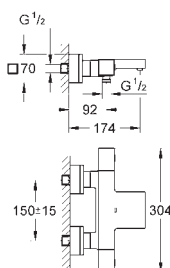

34 497 000

chrom

2 200,00

Grohtherm Cube

Bateria wannowa z termostatem, DN 15

montaż ścienny

GROHE StarLight wykończenie chromowane

GROHE SafeStop blokada na 38°C

GROHE AquaDimmer Plus w zestawie opcjonalny ogranicznik temperatury 43°C

GROHE TurboStat głowica termostatyczna

zintegrowane odcięcie wody mieszanej

GROHE AquaDimmer Plus zawierający następujące funkcje:

- przycisk GROHE EcoButton

(przycisk wspomagający redukcję przepływu wody)

- regulacja strumienia przepływu

- przełącznik wanna/prysznic

wyjście prysznica na dole 1/2"

GROHE XL Waterfall strumień wody

regulator strumienia

wbudowane zawory zwrotne

sitka do zanieczyszczeń

zabezpieczenie przed przepływem zwrotnym

zakryte przyłącza S

GROHE EcoJoy mniejsze zużycie wody