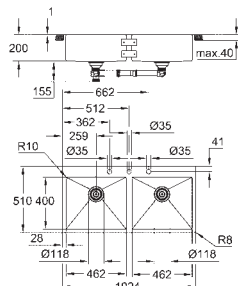

31 585 SD1

stal szlachetna

4 320,00

K800

Zlewozmywak ze stali szlachetnej

model: K800 120-S 102.4/51 2.0

typ montażu: wpuszczany w blat

materiał: stal nierdzewna AISI 304 (V2A)

grubość materiału: 1 mm

GROHE StarLight powłoka chromowana

wykończenie: Satin Finish

GROHE Whisper

minimalna długość szafki: 1200 mm

wymiary: 1024 x 510 mm

1 komora: 462 x 400 x 200 mm

2 komora: 462 x 400 x 200 mm

promień zewnętrzny: R3, promień wewnętrzny komory: R10

GROHE FastFixation system szybkiego montażu

wycięcie: 1009 x 495 mm

odpływ: Ø 3,5"/90 mm z koszykiem na odpady i automatycznym opróżnianiem w komplecie: automatyczny zestaw odpływowy z syfonem, sitko na odpadki, zestaw montażowy

opcjonalnie: automatyczny odpływ (40 986 SD0)

ilość uchwytów montażowych w zestawie: 10