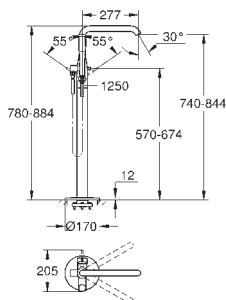

23 491 001
23 491 DC1
23 491 BE1
23 491 EN1
23 491 GL1
23 491 GN1
23 491 DA1
23 491 DL1
23 491 A01
23 491 AL1

chrom
stal nierdzewna
polished nickel
brushed nickel
cool sunrise
brushed cool sunrise
warm sunset
brushed warm sunset
hard graphite
brushed hard graphite

5 820,00
7 210,00
7 710,00
8 240,00
7 710,00
8 230,00
7 710,00
8 230,00
7 710,00
8 230,00

Essence

Wolnostojąca bateria wannowa do montażu z elementem podtynkowym (zamawiany osobno):
45 984 001

element montażowy zamawiany osobno

GROHE SilkMove głowica ceramiczna 35 mm z ogranicznikiem temperatury

GROHE StarLight wykończenie chromowane

przełącznik: wanna/prysznic

obrotowa wylewka z perlatoorem

i ogranicznikiem obrotu

wysięg wylewki 277 mm

zintegrowany zawór zwrotny w wyjściu prysznicowa 1/2"

z zamocowaniem prysznic

w kolorze chrom: słuchawka prysznicowa 27 806 000, w innych kolorach słuchawka 26 465 xxx

Silverflex wąż prysznicowy 1250 mm (28 362)

zabezpieczenie przed przepływem zwrotnym

min. rekomendowane ciśnienie 1,0 bar