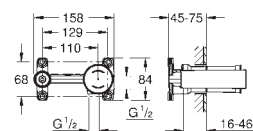

23 571 000 1 090,00

Jednouchwytowy element do zabudowy podtynkowej
do 2-otworowej baterii umywalkowej
zabudowa w ścianie
bez elementów do montażu gotowego
GROHE SilkMove głowica ceramiczna 35 mm
regulowany ogranicznik strumienia przepływu
z ogranicznikiem temperatury
wylewka może być umieszczona z lewej lub prawej strony
odporny na korozję miedź DR
zapewnia wodoszczelność konstrukcji ściany otaczającej element podtynkowy
z uszczelnieniem