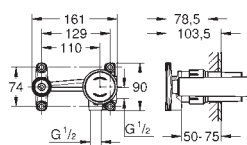

23 429 000		1 090,00

Jednouchwytowy element do zabudowy podtynkowej 1/2"
do 2-otworowej baterii umywalkowej
bez elementów do montażu gotowego
GROHE FeatherControl głowica typu Joystick
zabudowa w ścianie
urządzenie instalacyjne
odporny na korozję mosiądz DR
min. rekomendowane ciśnienie 1,0 bar
zapewnia wodoszczelność konstrukcji ściany otaczającej element podtynkowy
z uszczelnieniem