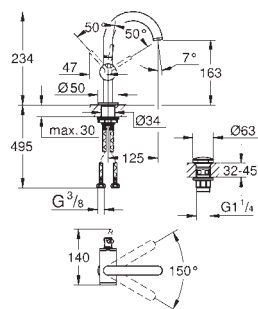

GROHE ATRIO

Numer katalogowy

Kolor

Cena (PLN)

32 043 003	chrom	1 550,00
32 043 DC3	stal nierdzewna	2 160,00
32 043 GL3	cool sunrise	2 320,00
32 043 DA3	warm sunset	2 320,00
32 043 AL3	brushed hard graphite	2 470,00

Atrio
Bateria umywalkowa, DN 15
Rozmiar M
montaż jednocentrowy
GROHE SilkMove głowica ceramiczna 28 mm z ogranicznikiem temperatury
GROHE StarLight wykończenie chromowane
GROHE EcoJoy perlator 5.7 l/min
obrotowa wylewka
blokada przepływu
zestaw odpływowy z korkiem Push-Open 1 1/4"
giętkie węże przyłączeniowe