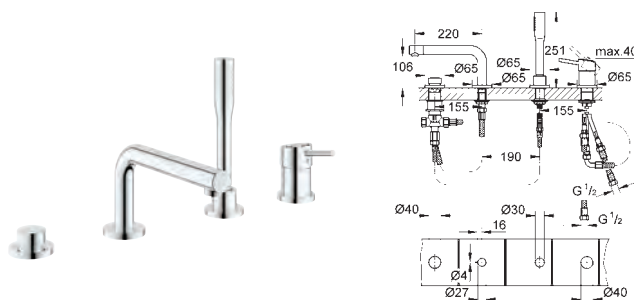

Concetto

4-otworowa bateria wannowa

GROHE SilkMove głowica ceramiczna 46 mm

GROHE StarLight wykończenie chromowane

elementy składowe:

mocowanie wylewki

element obsługi mieszacza jednouchwytywego

przełącznik wanna/prysznic

Euphoria Cosmopolitan słuchawka prysznicowa 6.6 l/min

metalowy wąż prysznicowy 2000 mm

giętkie węże przyłączeniowe

przyłącze węża prysznicowego

zabezpieczenie przed przepływem zwrotnym

opcjonalny montaż z 29 037 000 (zamawiany osobno)

min. rekomendowane ciśnienie 1,0 bar