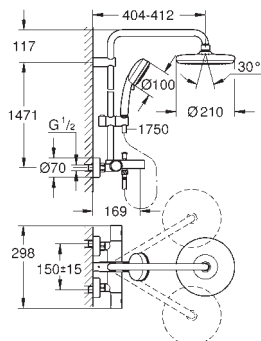

GROHE TEMPESTA SYSTEMY PRYSZNICOWE

Numer katalogowy

Kolor

Cena (PLN)