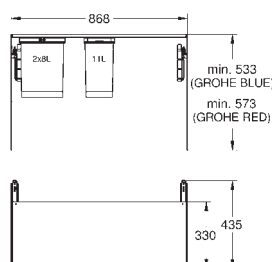

40 983 000 N*

1 218,70

GROHE Blue

Wysuwany system sortowania odpadów 90 cm - 8 l / 8 l / 11 l

montaż do ścian bocznych i do frontu szafki

w pełni wysuwane, z systemem wolnego domykania

sortowniki: 2 x 8 l, 1 x 11 l

szerokość szafki: 90 cm

wysokość instalacji 533 mm minimum, 573 mm maksimum

kompatybilny z GROHE Blue Home, GROHE Blue Professional oraz GROHE Red z bojlerem w rozmiarze M i L