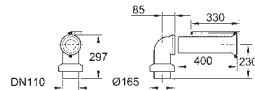

39 454 000

Przyłącze WC
poziome i pionowe
regulowana odległość
60 - 105 mm od ściany

278,00