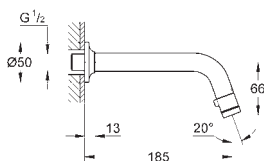

20 203 000

chrom

424,00

Uniwersalna wylewka ścienna DN15

przepływ: 6 l/min przy 3 bar ciśnienia
perlator z funkcją włączenia/zatrzymania przepływu
głowica ceramiczna
gwint przyłącza 1/2"
GROHE StarLight wykończenie chromowane
wysięg 185 mm