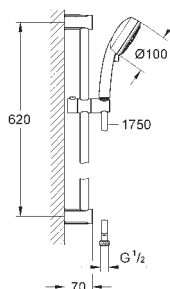

27 787 002

chrom

342,00

ditto, bez ogranicznika przepływu

27 579 002

chrom

305,00

Tempesta Cosmopolitan 100