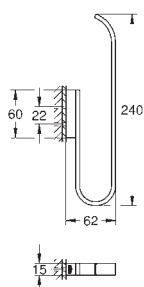

41 067 000	chrom	261,00
41 067 DC0	stal nierdzewna	384,00
41 067 GL0	cool sunrise	412,00
41 067 GN0	brushed cool sunrise	439,00
41 067 DA0	warm sunset	412,00
41 067 DL0	brushed warm sunset	439,00
41 067 A00	hard graphite	412,00
41 067 AL0	brushed hard graphite	417,00

Selection
Uchwyt na zapasowy papier toaletowy (2 rolki)

materiał: metal
montaż ścienny
ukryte mocowanie

GROHE StarLight wykończenie chromowane