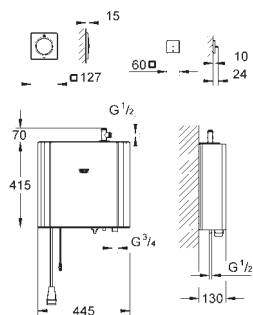

GROHE F-DIGITAL DELUXE

Numer katalogowy

Kolor

Cena (PLN)

27 934 000

chrom

16 000,00

GROHE F-digital Deluxe

Generator pary 6.6 kW z wylotem pary i czujnikiem temperatury
elementy składowe:

generator pary

415 x 445 x 130 mm

do pomieszczeń o kubaturze do 12,5 m³

napięcie zasilania 400V 3L+N+PE AC, 50 Hz

przyłącze wody 3/4"

ciśnienie robocze 1-5bar (powyżej należy stosować reduktor ciśnienia)

automatyczne płukanie

wyjście wody 1/2"

temperatura pary: max. 55° C

wyjście pary 1/2"

klasa ochrony IP 23, znak CE

z wtyczką

moduł wyjścia pary z miejscem na olejek zapachowy

127 x 127 mm

gwint przyłącza 1/2"

moduł czujnika temperatury

60 x 60 x 12 mm

SpeedClean system przeciw osadom wapiennym

GROHE StarLight wykończenie chromowane

wymagany zestaw do zabudowy podtynkowej (29 074 000),

jednostka bazowa F-digital Deluxe (26 374 000 lub 36 397 000),

urządzenie Bluetooth (36 371 000) oraz kable przedłużające –

wszystkie elementy składowe muszą być zamawiane osobno

ze względu na różne warianty montażu