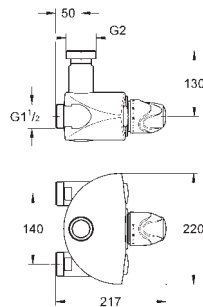

35 087 000

chrom

5 880,00

Grohtherm XL

Bateria termostatyczna, DN 32

montaż ścienny
zakres stosowania od 9l/min do 140l/min
termoelement z materiału rozszerzalnego
pokrętko z wyborem temperatury z
regulowanym wstępnie ogranicznikiem
krajcowym bezpieczeństwa pomiędzy
33°C i 43°C

urządzenie ułatwiające dezynfekcję
termiczną

wbudowane zawory zwrotne i sitka do
zanieczyszczeń

gwint przyłącza 1 1/2"

gwint wyjścia 2"

wyjście na dole/górze wymienne

bez przyłączy

GROHE StarLight wykończenie chromowane

min. rekomendowane ciśnienie 1,0 bar