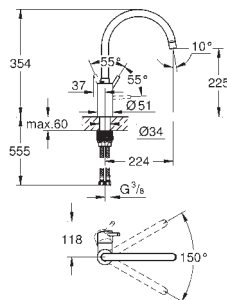

GROHE Magnetic Docking łatwe i precyzyjne dokowanie wyciąganej wylewki do

pozycji wyjściowej

wylewka obrotowa

kąt obrotu 360°

zabezpieczenie przed przepływem zwrotnym

giętkie węże przyłączeniowe

system szybkiego montażu