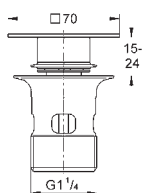

40 565 000
40 565 DC0
40 565 AL0

chrom
stal nierdzewna
brushed hard graphite

351,00
485,00
554,00

Korek
do umywalek z przelewem
do standardowego zestawu odpływowego 1 1/4"
GROHE StarLight wykończenie chromowane