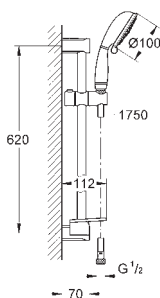

27 609 001

chrom

416,00

Tempesta Rustic 100

Zestaw prysznicowy, 4 strumienie

elementy składowe:
prysznic ręczny (27 608 001)
drążek prysznicowy, 600 mm (27 519 000)
wąż prysznicowy Relexaflex 1750 mm 1/2" x 1/2" (28 154 001)
półka **GROHE EasyReach** (27 596 000)
GROHE EcoJoy, ogranicznik przepływu 9,5 l/min
GROHE DreamSpray perfekcyjny natrysk
GROHE StarLight wykończenie chromowane
SpeedClean system przeciw osadom wapiennym
wewnętrzny kanał wodny
nadaje się do podgrzewaczy przepływowych

26 086 001

chrom

416,00

ditto, bez ogranicznika przepływu