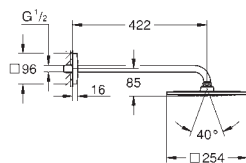

GROHE DESZCZOWNICE

Numer katalogowy

Kolor

Cena (PLN)

26 066 000	chrom	2 540,00
26 066 DC0	stal nierdzewna	3 290,00
26 066 BE0	polished nickel	3 760,00
26 066 EN0	brushed nickel	3 990,00
26 066 GL0	cool sunrise	3 760,00
26 066 GN0	brushed cool sunrise	3 990,00
26 066 DA0	warm sunset	3 760,00
26 066 DL0	brushed warm sunset	3 990,00
26 066 A00	hard graphite	3 760,00
26 066 AL0	brushed hard graphite	3 990,00

Rainshower Cosmopolitan 310

Deszczownica z ramieniem 380 mm, 1 strumień

elementy składowe:

deszczownica Rainshower Cosmopolitan 310 (27 478)

materiał: metal

1 rodzaj strumienia:

strumień Rain

ramię prysznica Rainshower 380 mm (28 361)

GROHE EcoJoy, ogranicznik przepływu 9,5 l/min

GROHE DreamSpray perfekcyjny natrysk

GROHE StarLight wykończenie chromowane

SpeedClean system przeciw osadom wapiennym

nadaje się do podgrzewaczy przepływowych

min. rekomendowane ciśnienie 1,0 bar

26 056 000	chrom	2 540,00
ditto, bez ogranicznika przepływu		

26 067 000	chrom	2 540,00
26 067 DC0	stal nierdzewna	3 300,00
26 067 BE0	polished nickel	3 760,00
26 067 EN0	brushed nickel	3 990,00
26 067 GL0	cool sunrise	3 760,00
26 067 GN0	brushed cool sunrise	3 990,00
26 067 DA0	warm sunset	3 760,00
26 067 DL0	brushed warm sunset	3 990,00
26 067 A00	hard graphite	3 760,00
26 067 AL0	brushed hard graphite	3 990,00

Rainshower Cosmopolitan 310

Deszczownica z przepustem stropowym 142 mm, 1 strumień

elementy składowe:

deszczownica Rainshower Cosmopolitan 310 (27 478)

materiał: metal

1 rodzaj strumienia:

strumień Rain

przepust stropowy Rainshower 142 mm (28 724 000)

GROHE EcoJoy, ogranicznik przepływu 9,5 l/min

GROHE DreamSpray perfekcyjny natrysk

GROHE StarLight wykończenie chromowane

SpeedClean system przeciw osadom wapiennym

nadaje się do podgrzewaczy przepływowych