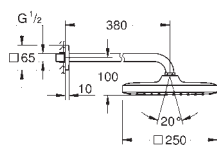

GROHE TEMPESTA

Numer katalogowy

Kolor

Cena (PLN)

nowość

26 663 000

chrom

888,00

Tempesta 250

Deszczownica z ramieniem 380 mm, 1 strumień

elementy składowe:

deszczownica Tempesta 250 (26 662)

1 rodzaj strumienia:

strumień Rain

w pełni chromowana powierzchnia

ramię prysznica 380 mm (28 361)

GROHE EcoJoy, ogranicznik przepływu 9,5 l/min

GROHE DreamSpray perfekcyjny natrysk

GROHE StarLight wykończenie chromowane

SpeedClean system przeciw osadom wapiennym

wewnętrzny kanał wodny

nadaje się do podgrzewaczy przepływowych

26 668 000

chrom

832,00

ditto, deszczownica z białym wierzchem

nowość

26 682 000

chrom

888,00

Tempesta 250 Cube

Deszczownica z ramieniem 380 mm, 1 strumień

elementy składowe:

deszczownica Tempesta 250 Cube (26 681)

1 rodzaj strumienia:

strumień Rain

w pełni chromowana powierzchnia

ramię prysznica 380 mm

z kwadratową rozetą

GROHE EcoJoy, ogranicznik przepływu 9,5 l/min

GROHE DreamSpray perfekcyjny natrysk

GROHE StarLight wykończenie chromowane

SpeedClean system przeciw osadom wapiennym

wewnętrzny kanał wodny

nadaje się do podgrzewaczy przepływowych

26 687 000

chrom

832,00

ditto, deszczownica z białym wierzchem

nowość

26 664 000

chrom

717,00

Tempesta 250

Deszczownica z przepustem stropowym 142 mm, 1 strumień

elementy składowe:

deszczownica Tempesta 250 (26 662)

1 rodzaj strumienia:

strumień Rain

w pełni chromowana powierzchnia

przepust stropowy 142 mm (28 724)

GROHE EcoJoy, ogranicznik przepływu 9,5 l/min

GROHE DreamSpray perfekcyjny natrysk

GROHE StarLight wykończenie chromowane

SpeedClean system przeciw osadom wapiennym

wewnętrzny kanał wodny

nadaje się do podgrzewaczy przepływowych

min. rekomendowane ciśnienie 1,0 bar

26 669 000

chrom

660,00

ditto, deszczownica z białym wierzchem

PRYSZNICE