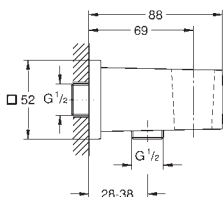

26 370 000

chrom

176,00

26 370 DC0

stal nierdzewna

239,00

26 370 GN0

brushed cool sunrise

290,00

26 370 DL0

brushed warm sunset

291,00

26 370 A00

hard graphite

274,00

26 370 ALO

brushed hard graphite

290,00

Euphoria Cube
Kolanko przyłączeniowe ściennie,
DN 15
z zamocowaniem prysznica ręcznego
gwint zewnętrzny
zabezpieczenie przed przepływem zwrotnym
GROHE StarLight wykończenie chromowane