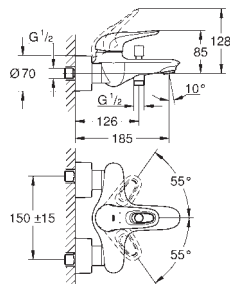

33 591 003
33 591 LS3

chrom
moon white/chrom

739,00
961,00

Eurostyle

Jednouchwytowa bateria wannowa

montaż ścienny

metalowa dźwignia

GROHE SilkMove głowica ceramiczna 35 mm z ogranicznikiem temperatury

GROHE StarLight wykończenie chromowane

regulowany ogranicznik strumienia przepływu

przełącznik: wanna/prysznic

perlator

wyjście prysznic 1/2" ze zintegrowanym zaworem zwrotnym

zakryte przyłącza S

metalowa rozeta ścienna

zabezpieczenie przed przepływem zwrotnym