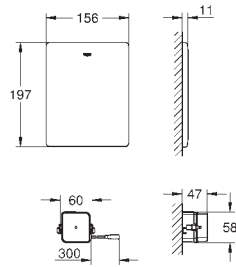

GROHE ELEKTRONIKA DO WC

Numer katalogowy

Kolor

Cena (PLN)

38 934 SD0

stal szlachetna

2 570,00

Sterowanie WC

do podtynkowych spluczek do WC 6 - 9 l
do podłączenia jednego lub więcej przycisków bezpotencjałowych
do poręczy dla niepełnosprawnych ze zintegrowanym przyciskiem
Hewi, Keuco, Lehen, Normbau, Pressalit, AMS, Deubad, Erlau, FRELU, FSB
płyta ze stali nierdzewnej 156 x 197 mm
transformator do montażu zewnętrznego
napięcie zasilania 230 V AC, 50/60 Hz, 4,0 VA
serwomotor
3 m kabel podłączeniowy
do podłączenia transformatora i elektroniki
kabel 3m z wtyczką
znak CE
bez przycisku uruchamiającego i poręczy