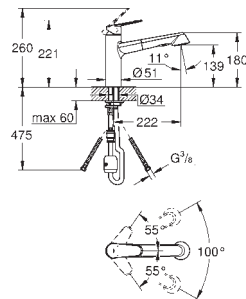

32 257 002

chrom

1 250,00

Eurodisc Cosmopolitan

Jednouchwytywa bateria zlewozmywakowa, DN 15

średnia wylewka

montaż jednootworowy

GROHE StarLight powłoka chromowana

GROHE SilkMove głowica ceramiczna 35 mm

wyciągana wylewka z dwoma rodzajami strumienia

przełącznik: perlator/ natrysk SpeedClean

automatyczne przełączanie na perlator

regulowany ogranicznik strumienia przepływu

obrotowa wylewka

kąt obrotu 100°

zabezpieczenie przed przepływem zwrotnym

giętkie węże przyłączeniowe

system szybkiego montażu

min. rekomendowane ciśnienie 1,0 bar