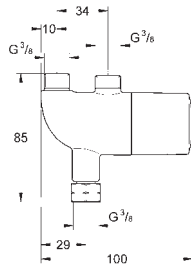

GROHE EUROECO SPECIAL

Numer katalogowy

Kolor

Cena (PLN)

34 487 000

chrom

758,00

Grotherm Micro
Termiczna ochrona przez poparzeniem
termostat podumywalkowy

regulacja temperatury 15-43° C (± 2° C)
dezynfekcja termiczna bez konieczności
ponownego ustawiania temperatury
przyłącze pod nakrętką złączkową 3/8"

na górze 3/8" gwint zewnętrzny
głowica termostatyczna **GROHE TurboStat**
GROHE StarLight wykończenie chromowane
wbudowane zawory zwrotne
sitko do zanieczyszczeń
bez zestawu przyłączeniowego
max. różnica ciśnień 5:1