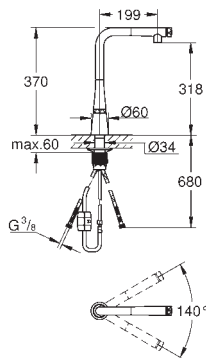

GROHE ZEDRA / ZEDRA SMARTCONTROL / ZEDRA TOUCH

Numer katalogowy

Kolor

Cena (PLN)

31 593 002
31 593 DC2

chrom
stal nierdzewna

2 520,00
3 280,00

Zedra SmartControl

Bateria zlewozmywakowa z funkcją SmartControl

montaż jednootworowy

GROHE StarLight wykończenie chromowane

wyciągana wylewka ze strumieniem laminarnym

metalowa głowka natrysku

GROHE Magnetic Docking łatwe i precyzyjne dokowanie wyciąganej wylewki do pozycji wyjściowej

przełącznik SmartControl, regulacja przepływu wody: od oszczędnego strumienia EcoJoy do pełnego przepływu Full Flow

regulacja temperatury wody za pomocą obracanego pierścienia na korpusie baterii

obrotowa wylewka

kąt obrotu 140°

zabezpieczenie przed przepływem zwrotnym

giętkie węże przyłączeniowe

GROHE FastFixation Plus szybka i łatwa instalacja, bez użycia narzędzi

GROHE Zero osobne kanały wodne - brak kontaktu wody z ołowiem i niklem