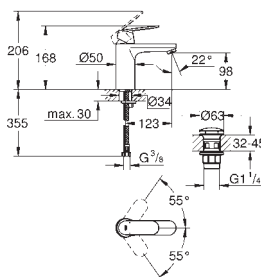

23 926 000

chrom

489,00

Eurosmart Cosmopolitan
Bateria umywalkowa, DN 15
Rozmiar M

montaż jednocierowowy
metalowa dźwignia
GROHE SilkMove głowica ceramiczna 35 mm
regulowany ogranicznik strumienia przepływu
GROHE StarLight wykończenie chromowane
GROHE EcoJoy perlator 5,7 l/min
GROHE FastFixation system szybkiego montażu
z korkiem push-open 1 1/4"
giętkie węże przyłączeniowe
min. rekomendowane ciśnienie 1,0 bar
opcjonalny ogranicznik temperatury (46 375 000)