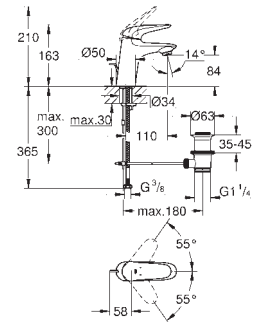

23 707 003
23 707 LS3

chrom
moon white/chrom

522,00
679,00

Eurostyle
Bateria umywalkowa, DN 15
Rozmiar S
montaż jednocentrowy
pełna, metalowa dźwignia
GROHE SilkMove głowica ceramiczna 35 mm
regulowany ogranicznik strumienia przepływu
z ogranicznikiem temperatury
GROHE StarLight wykończenie chromowane
GROHE EcoJoy perlator 5,7 l/min
GROHE FastFixation system szybkiego montażu
zestaw odpływowy z drążkiem pociągającym 1 1/4"
giętkie węże przyłączeniowe