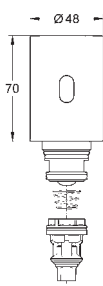

Zestaw do przezbrowienia Tectron 1/2"

z czujnikiem podczerwień do komunikacji dwukierunkowej do monitorowania, konfigurowania i celów serwisowych

6V bateria litowa, Typ CR-P2

żywność baterii: około 7 lat (150 załączeń/dzień)

obudowa metalowa

instalacja natynkowa

do automatu spłukującego

pisuarowego (37 339 000)

ciśnienie przepływu min 0,5 bar

ciśnienie robocze max. 10 bar

z zaworem czasowym

wielostopniowy wskaźnik stanu baterii

7 programów wstępnych

- automatyczne spłukiwanie

- tryb czyszczenia

- wstępne spłukiwanie włącz/wyłącz

dodatkowe funkcje i precyzyjne ustawienia za pomocą pilota (36 407 001)

regulowany czas spłukiwania (opcjonalnie ustawienie ręczne)

znak CE