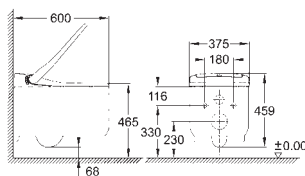

GROHE Hygiene Clean: powłoka antybakteryjna (zgodna z japońskim standardem SIAA Kohkin) oraz odporna na zabrudzenia ceramika AquaCeramic
GROHE Power Flush strumień spłukujący WC

Technologia GROHE Skin Clean:

2 oddzielne, dedykowane ramiona prysznicowe

oddzielny strumień do okolic intymnych dla Pań

strumień oscylujący (automatyczne poruszanie ramienia natrysku)

pulsujący strumień do masażu

regulacja intensywności natrysku

automatyczne spłukiwanie świeżą wodą przed i po użyciu

zintegrowany podgrzewacz przepływowy zapewnia stały dostęp ciepłej wody

regulacja temperatury wody

Pozostałe funkcje:

osuszanie ciepłym powietrzem z regulacją temperatury

usuwanie zapachów

PlasmaCluster - technologia jonowa eliminująca bakterie

funkcja odkamieniania

deska i pokrywa z funkcją automatycznego otwierania i zamykania

czujnik na podczerwień

sterowanie ustawieniem siedziska

przycisk zasilania

wewnętrzne i zewnętrzne oświetlenie miski

ukryte przyłącza wody i zasilania

pilot zdalnego sterowania

aplikacja na smartfony iOS i Android

w zestawie:

podkładka wygłuszająca, płyta montażowa

pilot z uchwytem ściennym

filtr z węglem aktywnym do pochłaniania zapachów

zestaw podłączeniowy do spłuczki podtynkowej

osłona dyszy

kabel z wtyczką

ciśnienie 0,05 - 1 MPa (0,5 - 10 bar)

napięcie 220-240 V AC

częstotliwość 50-60 Hz

klasa ochrony IPX4

zgodny z EN 1717

znak CE