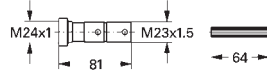

GROHE RAPIDO C / ZAWORY PODTYNKOWE

Numer katalogowy

Kolor

Cena (PLN)

45 202 000

Zestaw przedłużek, 80 mm

do zaworów podtynkowych, 1/2", 3/4", 1"

45,00

45 203 000

dito, 200 mm

56,00

ROZWIĄZANIA
PODTYNKOWE