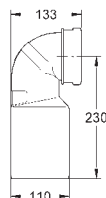

Kolanko odpływu

z PE

Ø 80/100 mm