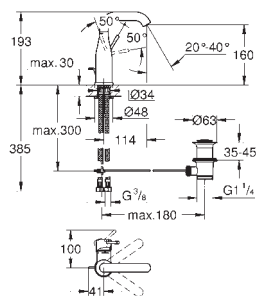

Numer katalogowy

Kolor

Cena (PLN)

23 462 001	chrom	850,00
23 462 DC1	stal nierdzewna	1 150,00
23 462 BE1	polished nickel	1 240,00
23 462 EN1	brushed nickel	1 320,00
23 462 GL1	cool sunrise	1 240,00
23 462 GN1	brushed cool sunrise	1 320,00
23 462 DA1	warm sunset	1 240,00
23 462 DL1	brushed warm sunset	1 320,00
23 462 A01	hard graphite	1 240,00
23 462 AL1	brushed hard graphite	1 320,00

Essence

Bateria umywalkowa, DN 15

Rozmiar M

montaż jednootworowy

metalowa dźwignia

GROHE SilkMove głowica ceramiczna 28 mm

z ogranicznikiem temperatury

GROHE StarLight wykończenie chromowane

GROHE EcoJoy perlator 5,7 l/min

GROHE AquaGuide regulowany perlator

GROHE FastFixation Plus system instalacyjny

obrotowa wylewka z perlatozem

i ogranicznikiem obrotu

zestaw odpływowy z drążkiem pociągającym 1 1/4"

giętkie węże przyłączeniowe

min. rekomendowane ciśnienie 1,0 bar