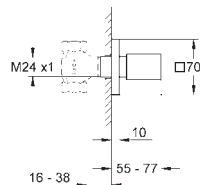

19 910 000

chrom

236,00

Eurocube
Element zewnętrzny zaworu podtynkowego
do zaworów podtynkowych, 1/2", 3/4", 1"
bez elementów do zabudowy podtynkowej
głębokość zabudowy regulowana bezstopniowo
16 - 38 mm
metalowe pokrętko
rozeta z uszczelnieniem
GROHE StarLight wykończenie chromowane