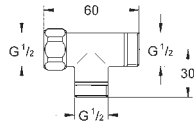

28 874 000

chrom

246,00

Trójnik 1/2''
do przyłączenia do baterii prysznicowej
i wannowej
nakrętka łączkowa 1/2''
2 przyłącza 1/2'' do podłączenia węża
prysznicowego lub zaworu opróżniającego
GROHE StarLight wykończenie chromowane