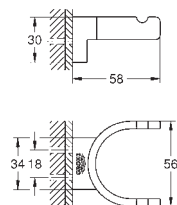

41 039 AL0

brushed hard graphite

150,00

Selection

Wieszak

materiał: metal
ukryte mocowanie

GROHE StarLight wykończenie chromowane

41 049 000