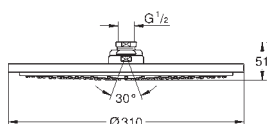

Rainshower Cosmopolitan 310

Prysznic górny, jednostrumieniowy

strumień Rain

Ø 310 mm

materiał: metal

przegub kulowy z kątem obrotu ± 20°

gwint przyłącza 1/2"

GROHE EcoJoy, ogranicznik przepływu 9,5 l/min

GROHE DreamSpray perfekcyjny natrysk

GROHE StarLight wykończenie chromowane

SpeedClean system przeciw osadom wapiennym

nadaje się do podgrzewaczy przepływowych

27 477 000

chrom

2 400,00

ditto, bez ogranicznika przepływu

28 368 00E

chrom

1 740,00