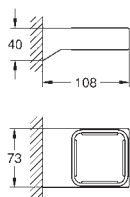

GROHE SELECTION CUBE

Numer katalogowy

Kolor

Cena (PLN)

40 865 000

chrom

232,00

Selection Cube
Uchwyt

materiał: metal
do szklanki Selection Cube (40 783 000), mydelniczki Selection Cube (40 806 000) lub dozownika na mydło Selection Cube (40 805 000)
ukryte mocowanie

GROHE StarLight wykończenie chromowane