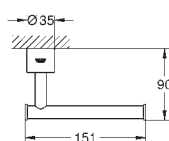

40 313 003
40 313 DC3
40 313 GL3
40 313 DA3
40 313 AL3

chrom	487,00
stal nierdzewna	705,00
cool sunrise	756,00
warm sunset	756,00
brushed hard graphite	806,00

Atrio
Uchwyt na papier
materiał: metal
ukryte mocowanie
bez pokrywy
GROHE StarLight wykończenie chromowane