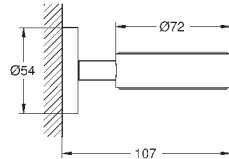

GROHE ESSENTIALS

Numer katalogowy

Kolor

Cena (PLN)

40 369 001	chrom	132,00
40 369 DC1	stal nierdzewna	175,00
40 369 BE1	polished nickel	197,00
40 369 EN1	brushed nickel	200,00
40 369 GL1	cool sunrise	197,00
40 369 GN1	brushed cool sunrise	201,00
40 369 DA1	warm sunset	193,00
40 369 DL1	brushed warm sunset	211,00
40 369 A01	hard graphite	197,00
40 369 AL1	brushed hard graphite	211,00

Essentials

Uchwyt

materiał: metal

na szkalnkę (40 372 001)

mydelniczkę (40 368 001) lub dozownik do mydła (40 394 001)

ukryte mocowanie

GROHE StarLight wykończenie chromowane

montaż na wkręty z kołkami (w zestawie)