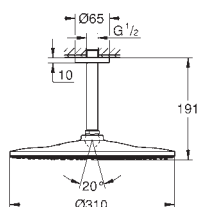

26 560 000

chrom

1 600,00

Rainshower Mono 310

Deszczownica z przepustem stropowym 142 mm, 1 strumień

elementy składowe:

Rainshower 310 deszczownica

chromowana tarcza deszczownicy (26 562)

1 rodzaj strumienia:

GROHE PureRain

przepust stropowy Rainshower 142 mm (28 724 000)

GROHE EcoJoy, ogranicznik przepływu 9,5 l/min

GROHE DreamSpray perfekcyjny natrysk

GROHE StarLight wykończenie chromowane

SpeedClean system przeciw osadom wapiennym

wewnętrzny kanał wodny

nadaje się do podgrzewaczy przepływowych

26 559 000

chrom

1 610,00

ditto, bez ogranicznika przepływu