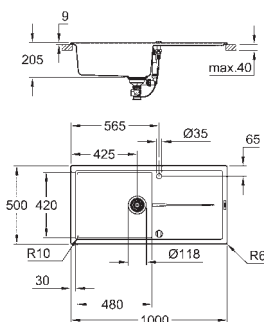

31 641 AT0
31 641 AP0

szary granit
czarny granit

1 490,00
1 570,00

K400

Zlewozmywak kompozytowy z ociekaczem

model: K400 60-C 100/50 1.0 rev
typ montażu: wpuszczany w blat
materiał: kompozyt kwarcowy

GROHE Whisper

minimalna długość szafki: 600 mm
wymiary: 1000 x 500 mm
1 komora: 480 x 420 x 205 mm

GROHE FastFixation system szybkiego montażu

montaż zlewozmywaka możliwy z lewej lub z prawej strony
wycięcie: 980 x 480 mm

odpływ: przelew automatyczny

w komplecie: automatyczny zestaw odpływowy z syfonem, sitko na odpadki, zestaw montażowy

opcjonalnie: automatyczny odpływ (40 986 SD0)

ilość uchwytów montażowych w zestawie: 12