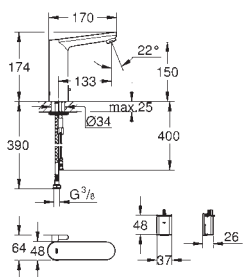

36 422 000

chrom

2 000,00

Eurosmart Cosmopolitan E

Umywalkowa bateria elektroniczna na podczerwień 1/2"

Rozmiar L

z mieszaczem i regulowanym ogranicznikiem temperatury

z czujnikiem podczerwieni do komunikacji dwukierunkowej do monitorowania, konfigurowania i celów serwisowych

6V bateria litowa, Typ CR-P2

żywotność baterii: około 7 lat (150 załączeń/dzień)

GROHE StarLight powłoka chromowana

GROHE EcoJoy perlator 5,7 l/min

giętkie węże przyłączeniowe

zawór zwrotny

sitka do zanieczyszczeń

ze zintegrowanym elektrozaworem

bateria zewnętrzna

system szybkiego montażu

wielostopniowy wskaźnik stanu baterii

7 programów wstępnych

• automatyczne spłukiwanie

• dezynfekcja termiczna

• tryb czyszczenia

dodatkowe funkcje i precyzyjne ustawienia za pomocą pilota (36 407 001)

znak CE

I klasa głośności według normy DIN 4109

klasa bezpieczeństwa IP 59K

min. rekomendowane ciśnienie 1,0 bar

36 325 001

chrom

2 030,00

Eurosmart Cosmopolitan E

Umywalkowa bateria elektroniczna na podczerwień 1/2" z

mieszaczem i regulowanym ogranicznikiem temperatury

z czujnikiem podczerwieni do komunikacji dwukierunkowej do monitorowania, konfigurowania i celów serwisowych

z transformatorem 100-230 V AC, 50-60 Hz, 6 V DC

GROHE EcoJoy perlator 5,7 l/min

giętkie węże przyłączeniowe

zawór zwrotny

sitka do zanieczyszczeń

ze zintegrowanym elektrozaworem

system szybkiego montażu

7 programów wstępnych

• automatyczne spłukiwanie

• dezynfekcja termiczna

• tryb czyszczenia

dodatkowe funkcje i precyzyjne ustawienia za pomocą pilota (36 407 001)

znak CE

I klasa głośności według normy DIN 4109

klasa bezpieczeństwa IP 59K

min. rekomendowane ciśnienie 1,0 bar