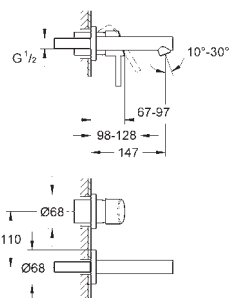

19 575 001

chrom

871,00

Concetto
2-otworowa bateria umywalkowa
Rozmiar S

montaż ścienny
do montażu z elementem podtynkowym (zamawiany osobno):
23 571 000 (zamawiany osobno)
bez elementów do zabudowy podtynkowej
metalowa rozeta
metalowa dźwignia
GROHE StarLight wykończenie chromowane
GROHE AquaGuide regulowany perlator
rozstaw między wylewką a dźwignią 110 mm
wysięg wylewki 147 mm