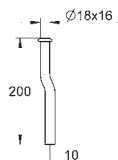

37 036 000

chrom

83,00

Rura sflukujaca do pisuaru
Ø 18 mm
200 mm
z mosiadzcu
chromowane
odsadzka 10 mm

37 037 000

chrom

98,00

odsadzka 20 mm