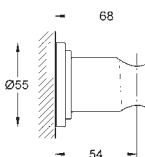

28 690 000

chrom

491,00

Sena

Uchwyt prysznicowy ścienny

nieprzestawialny

materiał: metal

GROHE StarLight wykończenie chromowane