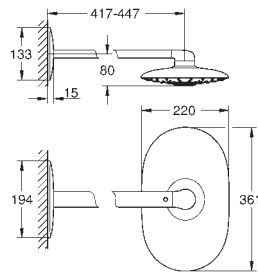

26 254 LS0

moon white

2 970,00

Rainshower Duo 360

Deszczownica z ramieniem 450 mm, 2 strumienie

elementy składowe:

Rainshower Duo 360 deszczownica

biała tarcza deszczownicy

2 rodzaje strumieni

rodzaje strumieni: GROHE PureRain/GROHE Rain O² spray* i TrioMassage

ramię prysznicowe 450 mm

GROHE DreamSpray perfekcyjny natrysk

GROHE StarLight wykończenie chromowane

SpeedClean system przeciw osadom wapiennym

wewnętrzny kanał wodny

montaż z elementem podtynkowym 26 264 001 (zamawiany osobno)

* do wyboru przy pierwszej instalacji; ustawienie fabryczne: strumień GROHE PureRain