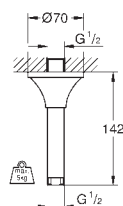

wysięg 286 mm
 materiał: metal
 gwint przyłącza 1/2"
 rozeta Grandera
GROHE StarLight wykończenie chromowane
 min. rekomendowane ciśnienie 1,0 bar

GROHE GRANDERA

Numer katalogowy

Kolor

Cena (PLN)

27 978 000