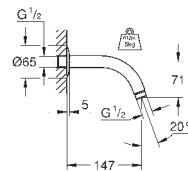

28 541 000

chrom

381,00

Relexa
ramię prysznica 147 mm

gwint przyłącza 1/2"
rozeta
GROHE StarLight wykończenie chromowane