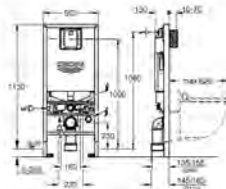

39 596 000

1 080,00

Rapid SLX

Stelaż podtynkowy, wysokość 1.13 m, ze zintegrowanym przyłączem do toalety myjącej

uniwersalna spłuczka do WC, 6 - 9 l

z wbudowanym gniazdem zasilającym

z uniwersalnym przyłączem wody do toalet myjących

mała puszka rewizyjna do małych przycisków spłukujących (130 x 172 mm)

do montażu przyściennego lub montażu

w ścianie szkieletowej

rama stalowa, powlekana proszkowo, samonośna

do suchej zabudowy, kompletny montaż wstępny

ustalone przyłącza do obiektu

z szybką regulacją i blokadą wysokości

materiał mocujący

kontrola TÜV

2 szorstnie mocujące WC

mocowanie ceramiki

rozstaw śrub 180/230 mm

kolanko odpływowe z polietylenu Ø 90 mm

regulacja głębokości zabudowy

kształtka redukcyjna Ø 90/110 mm

zestaw dopływowy i odpływowy

spłuczka GD2, 3-6 l z następującymi funkcjami:

ustawienie fabryczne 6l i 3l

pneumatyczny zawór odpływowy z 3 funkcjami:

2-pojemn., Start/Stop lub bez przerywania

przyłącze wody z prawej strony, z tyłu lub z góry

armatura I klasy głośności

izolowana przeciwwoszeniowo

przyłącze wodne 1/2" z wbudowanym zaworem kątowym i przyłączem

do instalacji puszk rewizyjno - ochronnej nie są wymagane narzędzia

do montażu pionowego

regulacja przepływu

redukcja wody spłukującej

zapobiega rozchlapywaniu wody w miskach bezkońnerzowych

łatwa regulacja przepływu przez kominek rewizyjny, bez konieczności

demontażu zaworu

do instalacji wymagane kątowniki ścienne Rapid SL 38 558 00M

(zamawiane osobno)

do montażu dużych przycisków spłukujących (156 x 197 mm) należy

zamówić puszkę rewizyjną 66 791 000

39 598 000

1 140,00

Rapid SLX

Zestaw instalacyjny 3 w 1, 1,13 m

uniwersalna spłuczka do WC, 6 - 9 l

elementy składowe:

Rapid SLX stelaż podtynkowy do WC (39 596 000) z wbudowanym gniazdem

zasilającym

Rapid SL kątownik ścienny (38 558 00M)

Zestaw wyciszający (37 131 000)

regulacja przepływu