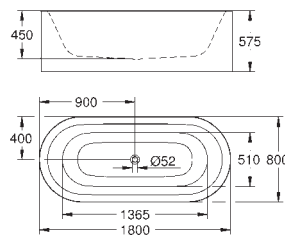

39 613 00H

biel alpejska

29 500,00

Essence

Wanna

wolnostojąca

180 x 80 cm

wysokość 57,5 cm

pojemność całkowita 240 l

pojemność użytkowa 170 l

powierzchnia EasyClean

bez otworu przelewowego

sanitarna stal tytanowa

wymagany zestaw odpływowo: 49 113 000 / SH0 (zamawiany osobno)

wymagane podłączenie zasilania sieciowego do instalacji zestawu odpływowo

przelewowego 49 113 000/SH0

w zestawie mata wygłuszająca