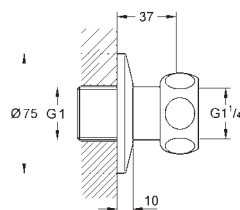

GROHE PRZYŁĄCZA

Numer katalogowy

Kolor

Cena (PLN)

12 417 000

chrom

449,00

Przyłącze proste

nakrętka 1 1/4" x 1" gwint zewnętrzny
rozeta przykręcana

do Grohtherm XL 1" 35 085 000, 35 086 000

GROHE StarLight wykończenie chromowane