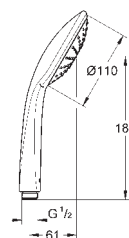

27 265 000

chrom

144,00

Euphoria 110 Mono
Jednostrumieniowy prysznic ręczny
strumień Rain
GROHE DreamSpray perfekcyjny natrysk
GROHE StarLight wykończenie chromowane
SpeedClean system przeciw osadom wapiennym
wewnętrzny kanał wodny
nadaje się do podgrzewaczy przepływowych
min. rekomendowane ciśnienie 1,0 bar