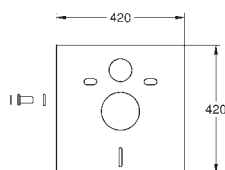

37 131 000

17,50

Zestaw wyciszający
do WC
mata wyciszająca
2 tuleje gumowe