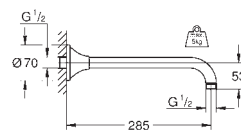

27 986 000

chrom

480,00

27 986 IGO

chrom / złoty

628,00

Rainshower Grandera

Ramię prysznic

wysięg 286 mm
materiał: metal
gwint przyłącza 1/2"
rozeta Grandera
GROHE StarLight wykończenie chromowane
min. rekomendowane ciśnienie 1,0 bar