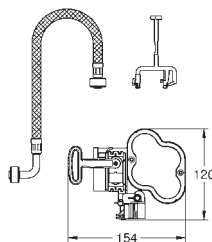

Radioelektronika

Dla zbiornika WC GD2

moduł odbiornika 868,4 MHz

do nadajnika ściennego 39 142 000 lub nadajnika radiowego 38 758 000

do pochwytywów dla osób niepełnosprawnych z nadajnikiem radiowym Hewi,

Keuco, Lehnen, Normbau, Pressalit, AMS, Deubad, Erlau, FRELU, FSB

serwomotor

zintegrowany pojemnik na baterie dla 4 x 1.5 V Mono D (LR20)

regulowana objętość splukiwania

możliwa aktywacja automatycznego

plukania co 72h

Podwójne splukiwanie (6/3 lub 9/4.5 l)

Bez przycisków WC i baterii

znak CE