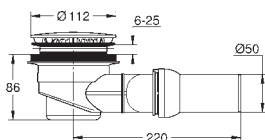

49 534 000

chrom

220,00

49 534 SH0

biel alpejska

219,00

Zestaw odpływowy do brodzika uniwersalnego

Ø 112 mm

odpływ poziomy

GROHE StarLight wykończenie chromowane

wydajność odpływu 0,7 l/s (42 l/min) zgodnie z normą DIN EN 274