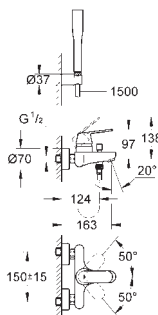

GROHE EUROSMART COSMOPOLITAN

Numer katalogowy

Kolor

Cena (PLN)

32 832 000

chrom

767,00

Eurosmart Cosmopolitan

Jednouchwytowa bateria wannowa

montaż ścienny

metalowa dźwignia

GROHE SilkMove głowica ceramiczna 46 mm

GROHE StarLight wykończenie chromowane

regulowany ogranicznik strumienia przepływu

minimalny przepływ 2,5 l/min

przełącznik: wanna/prysznic

perlator

zintegrowany zawór zwrotny w wyjściu prysznica 1/2"

przyłącza S

zabezpieczenie przed przepływem zwrotnym

opcjonalnie ogranicznik temperatury

(46 308 000)

z zestawem prysznicowym

elementy składowe:

prysznic ręczny Euphoria Cosmopolitan (27 367 000)

uchwyt ścienny (27 056 000)

wąż prysznicowy Relaxflex 1500 mm (28 151 001)

24 044 000

chrom

562,00