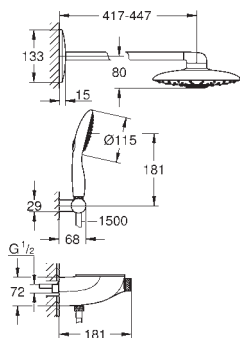

26 443 LS0

moon white

7 160,00

Rainshower System SmartControl Duo 360 Podtynkowy zestaw prysznicowy z termostatem

elementy składowe:

SmartControl termostat podtynkowy

przełącznik: deszczownica/ prysznic ręczny

Rainshower Duo 360 deszczownica

z poziomym ramieniem prysznicowym 450 mm

biała tarcza deszczownicy

rodzaje strumieni: GROHE PureRain/GROHE Rain O² spray* i TrioMassage

Power&Soul 115 słuchawka prysznicowa (27 671 LS0)

biała tarcza słuchawki, 2 strumienie: GROHE Rain O², Rain

uchwyt na słuchawkę prysznicową (27 055 000)

Silverflex wąż prysznicowy 1500 mm (28 364 000)

GROHE DreamSpray perfekcyjny natrysk

GROHE StarLight wykończenie chromowane

GROHE CoolTouch brak ryzyka oparzeń o gorące powierzchnie

GROHE TurboStat głowica termostatyczna

GROHE EcoJoy mniejsze zużycie wody

GROHE SafeStop blokada na 38°C

GROHE SafeStop Plus w zestawie opcjonalny ogranicznik temperatury 43°C

przełącznik SmartControl, regulacja przepływu wody: od oszczędnego strumienia

EcoJoy do pełnego przepływu Full Flow

GROHE EasyReach półka prysznicowa

SpeedClean system przeciw osadom wapiennym

wewnętrzny kanał wodny

Twistfree system zapobiegający skręcaniu węża prysznicowego

do montażu gotowego z 26 264 001 i 26 449 000 (zamawiane osobno)

* do wyboru przy pierwszej instalacji; ustawienie fabryczne: strumień GROHE PureRain