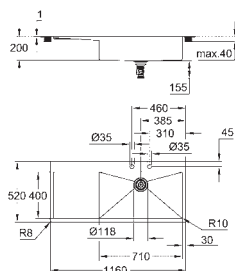

GROHE ZLEWOZMYWAKI STALOWE

Numer katalogowy

Kolor

Cena (PLN)

31 582 SD1 Dostępność 3. kwartał stal szlachetna 4 320,00

K1000

Zlewozmywak ze stali szlachetnej

model: K1000 80-S 116/52 1.0 prawostronny

typ montażu: wpuszczany w blat

materiał: stal nierdzewna AISI 304 (V2A)

grubość materiału: 1 mm

GROHE StarLight powłoka chromowana

wykończenie: Satin Finish

GROHE Whisper

minimalna długość szafki: 800 mm

wymiary: 1160 x 520 mm

1 komora: 710 x 400 mm

promień zewnętrzny: R3, promień wewnętrzny komory: R10

GROHE FastFixation system szybkiego montażu

zlewozmywak montowany po prawej

wycięcie: 1145 x 505 mm

odpływ: Ø 3,5"/90 mm z koszyczkiem na odpady i automatycznym opróżnianiem

w komplecie: automatyczny zestaw odpływowy z syfonem, sitko na odpadki,

zestaw montażowy

opcjonalnie: automatyczny odpływ (40 986 SD0)

ilość uchwytów montażowych w zestawie: 10