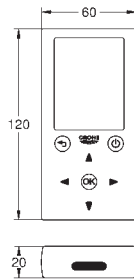

36 407 001

1 390,00

Pilot zdalnego sterowania

do wszystkich produktów GROHE na podczerwień, wyprodukowanych od 06/2015 oraz do GROHE Blue Home

Monitorowanie

dane zużycia i wykorzystania

cykle dezynfekcji termicznej (armatura na podczerwień)

cykle automatycznego spłukiwania (armatura na podczerwień)

tryb czyszczenia (GROHE Blue Home)

pojemność filtra i butli CO₂ (GROHE Blue Home)

Konfiguracja

program czyszczący włącz/wyłącz

dezynfekcja termiczna (armatura na podczerwień)

zakres detekcji

opóźnienie wyłączenia (armatura na podczerwień)

automatyczne spłukiwanie (armatura na podczerwień)

pojemność filtra (GROHE Blue Home)

Serwis

zapisywanie i wysyłanie ustawień

reset do ustawień fabrycznych

dane serwisowe

tryb demo

kody błędów (GROHE Blue Home)

zasilanie bateriami 3 x 1,5 V DC (AAA)