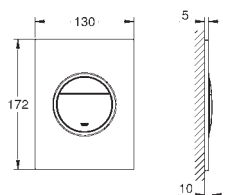

37 601 000
37 601 P00
37 601 SH0
37 601 DC0
37 601 BE0
37 601 EN0
37 601 GL0
37 601 GN0
37 601 DA0
37 601 DL0
37 601 A00
37 601 AL0

chrom	439,00
chrom mat	439,00
biel alpejska	332,00
stal nierdzewna	729,00
polished nickel	729,00
brushed nickel	729,00
cool sunrise	729,00
brushed cool sunrise	729,00
warm sunset	729,00
brushed warm sunset	729,00
hard graphite	729,00
brushed hard graphite	729,00

Nova Cosmopolitan S Przycisk uruchamiający

do uruchomienia 2-pojemnościowego
lub Start/Stop
do pneumatycznego zaworu
spłukującego AV1
zbiornik GD 2
montaż pionowy
130 x 172 mm
z ABS

GROHE StarLight wykończenie chromowane

GROHE EcoJoy mniejsze zużycie wody

uchwyt magnetyczny i wsporniki mocujące w zestawie

kompatybilny z Rapid SLX

przy zastosowaniu z Rapid SL i Uniset ze spłuczką GD2 należy zamówić puszkę
rewizyjną 40 911 000 (zamawiana osobno)