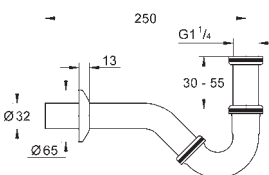

28 946 000 chrom 206,00
Rurkowy syfon kanalizacyjny 1 1/4"
do bidetu
przyłącze ściennie
rozeta przesuwna
odstęp od ściany 250 - 265 mm
GROHE StarLight wykończenie chromowane