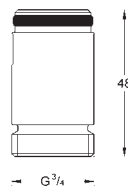

45 562 000

chrom

151,00

Adapter
do zastosowania innych wylewek ze złączem gwintowanym G3/4
do różnych baterii kuchennych do montażu ściennego
na przykład: 33 772 002, 33 982 002
GROHE StarLight powłoka chromowana