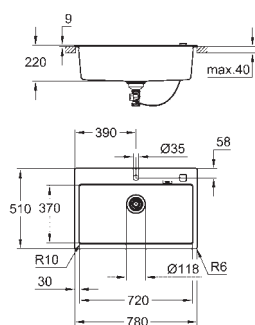

31 652 AT0
31 652 AP0

szary granit
czarny granit

1 550,00
1 470,00

K700

Zlewozmywak kompozytowy

model: K700 80-C 78/51 1.0

typ montażu: wpuszczany w blat

materiał: kompozyt kwarcowy

GROHE Whisper

minimalna długość szafki: 800 mm

wymiary: 780 x 510 mm

1 komora: 720 x 370 x 220 mm

GROHE FastFixation system szybkiego montażu

wycięcie: 764 x 494 mm

odpływ: przelew automatyczny

w komplecie: automatyczny zestaw odpływowy z syfonem, sitko na odpadki,

zestaw montażowy

opcjonalnie: automatyczny odpływ (40 986 SD0)

ilość uchwytów montażowych w zestawie: 9