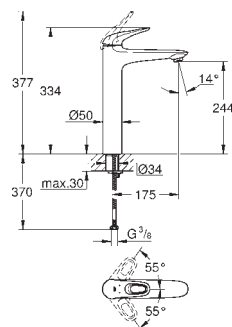

23 570 003
23 570 LS3

chrom
moon white/chrom

1 060,00
1 370,00

Eurostyle
Bateria umywalkowa, DN 15
Rozmiar XL
montaż jednootworowy
metalowa dźwignia
do umywalk wolnostojących
GROHE SilkMove głowica ceramiczna 35 mm
z ogranicznikiem temperatury
GROHE StarLight wykończenie chromowane
GROHE EcoJoy perlator 5,7 l/min
GROHE FastFixation system szybkiego montażu
bez zestawu odpływowego
giętkie węże przyłączeniowe