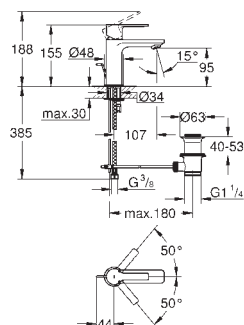

GROHE LINEARE

Numer katalogowy

Kolor

Cena (PLN)

32 109 001
32 109 DC1
32 109 AL1

chrom
stal nierdzewna
brushed hard graphite

910,00
1 280,00
1 440,00

Lineare
Bateria umywalkowa, DN 15
Rozmiar XS
montaż jednootworowy
metalowa dźwignia
GROHE SilkMove głowica ceramiczna 28 mm z ogranicznikiem temperatury
GROHE StarLight wykończenie chromowane
GROHE EcoJoy SpeedClean perlator 5.7 l/min
GROHE FastFixation Plus system instalacyjny zestaw odpływowy z drążkiem pociągającym 1 1/4" giętkie węże przyłączeniowe