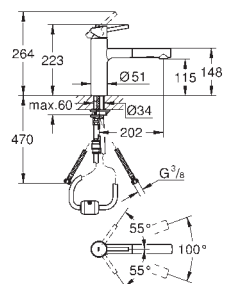

30 273 001
30 273 DC1

chrom
stal nierdzewna

1 260,00
1 710,00

Concetto
Jednouchwytowa bateria zlewozmywakowa, DN 15
średnia wylewka
montaż jednootworowy
GROHE StarLight powłoka chromowana
GROHE SilkMove głowica ceramiczna 35 mm
GROHE EasyDock łatwe chowanie wyciąganej wylewki
regulator przepływu
wyciągana wylewka z przełącznikiem strumienia standard/ prysznic SpeedClean
automatyczne przełączanie na perlator
metalowa głowka natrysku
regulowany ogranicznik strumienia przepływu
obrotowa wylewka
kąt obrotu 100°
zabezpieczenie przed przepływem zwrotnym
zintegrowany zawór zwrotny
giętkie węże przyłączeniowe
system szybkiego montażu