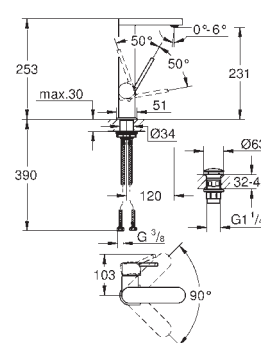

23 873 003

chrom 1 280,00

GROHE Plus
Bateria umywalkowa, DN 15
Rozmiar L

montaż jednocierowowy
metalowa dźwignia
GROHE SilkMove głowica ceramiczna 28 mm z ogranicznikiem temperatury
GROHE StarLight wykończenie chromowane
GROHE EcoJoy SpeedClean perlator 5.7 l/min
GROHE AquaGuide regulowany perlator
system szybkiego montażu
obrotowa wylewka z łatwym dokowaniem
kąt obrotu 90°
z korkiem push-open 1 1/4"
giętkie węże przyłączeniowe