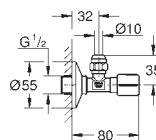

22 037 000	chrom	35,00

Zawór kątowy, DN 15
szorstka końcówka dla łatwiejszego uszczelnienia
przyłącze ściennie 1/2"
gwint zewnętrzny 3/8"
z kompensacją długości
z nakrętką zaciskową Ø 10 mm
trzcień zabezpieczony przed wodą, z komorą smarującą
długie ramię popychające
ergonomiczne metalowe uchwyty
oznakowanie neutralne
metalowa rozeta Ø 55 mm
GROHE StarLight powłoka chromowana