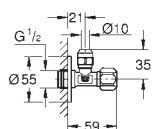

22 023 000

chrom

33,00

Zawór kątowy, DN 15

gwint samouszczelniający

przyłącze ściennie 1/2"

gwint zewnętrzny 3/8"

z kompensacją długości

z nakrętką zaciskową Ø 10 mm

trzpień zabezpieczony przed wodą, z komorą smarującą

ergonomiczne uchwyty

oznakowanie neutralne

metalowa rozeta Ø 55 mm

GROHE StarLight powłoka chromowana