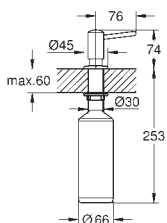

40 535 AL0

brushed hard graphite

431,00

Dozownik Cosmopolitan

zasobnik 500 ml

GROHE StarLight powłoka chromowana

40 536 000

chrom