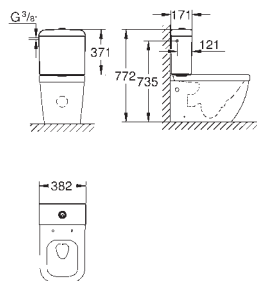

zestaw mocujący w komplecie

z ceramiki sanitarnej

18 sztuk na palecie

39 333 000

biel alpejska

868,00

Euro Ceramic

Zbiornik WC