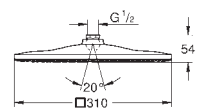

26 567 000
26 567 LS0

chrom
moon white

1 440,00
1 870,00

Rainshower Mono 310 Cube
Prysznic górny, jednostrumieniowy

GROHE PureRain
chromowana tarcza deszczownicy
obrotowe złącze kulowe $\pm 10^\circ$
gwint przyłącza 1/2"
GROHE DreamSpray perfekcyjny natrysk
GROHE StarLight wykończenie chromowane
SpeedClean system przeciw osadom wapiennym
wewnętrzny kanał wodny
nadaje się do podgrzewaczy przepływowych