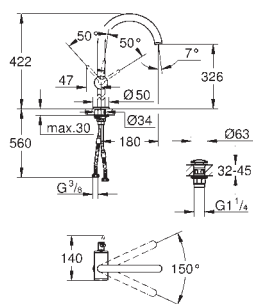

32 647 003	chrom	2 490,00
32 647 DC3	stal nierdzewna	3 510,00
32 647 GL3	cool sunrise	3 750,00
32 647 DA3	warm sunset	3 750,00
32 647 AL3	brushed hard graphite	3 990,00

Atrio
Bateria umywalkowa, DN 15
Rozmiar XL
montaż jednocentrowy
do umywalk wolnostojących
GROHE SilkMove głowica ceramiczna 28 mm z ogranicznikiem temperatury
GROHE StarLight wykończenie chromowane
GROHE EcoJoy perlator 5.7 l/min
obrotowa wylewka
blokada przepływu
zestaw odpływowy z korkiem Push-Open 1 1/4"
giętkie węże przyłączeniowe