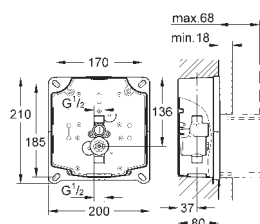

skracana puszką rewizyjno-ochronna

38 787 000

481,00

GROHE Rapido UMB

zestaw instalacyjny do pisuaru

do uruchamiania ręcznego lub za pomocą

systemu podczerwieni Tectron 6V

zespół wodny z zaworem stop