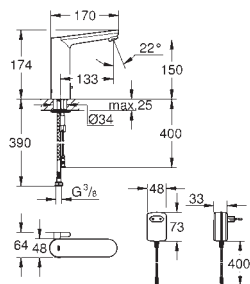

min. rekomendowane ciśnienie 1,0 bar

GROHE EUROSMART COSMOPOLITAN E

Numer katalogowy

Kolor

Cena (PLN)

36 421 000

chrom

1 980,00