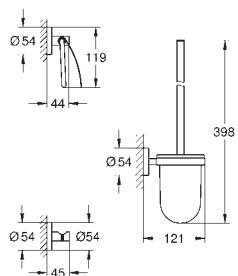

40 407 001	chrom	394,00

Essentials

Zestaw akcesoriów łazienkowych 3 w 1

materiał: szkło / metal

elementy składowe:

szczotka toaletowa (40 374 001)

wieszak (40 364 001)

uchwyt na papier toaletowy (40 367 001)

ukryte mocowanie

GROHE StarLight wykończenie chromowane

montaż na wkręty z kołkami (w zestawie)