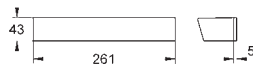

Euphoria 110 Massage zestaw prysznicowy z drążkiem 600 mm (27 231 001)

min. rekomendowane ciśnienie 1,0 bar

18 608 001

chrom

203,00

Grohtherm 2000

Półka GROHE EasyReach

metalowa