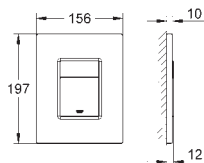

GROHE PRZYCISKI SPŁUKUJĄCE DO WC

Numer katalogowy

Kolor

Cena (PLN)

38 732 000	chrom	342,00
38 732 SH0	biel alpejska	286,00
38 732 P00	chrom mat	278,00
38 732 BE0	polished nickel	610,00
38 732 EN0	brushed nickel	610,00
38 732 GL0	cool sunrise	610,00
38 732 GN0	brushed cool sunrise	610,00
38 732 DA0	warm sunset	610,00
38 732 DL0	brushed warm sunset	610,00
38 732 A00	hard graphite	610,00
38 732 AL0	brushed hard graphite	610,00

Skate Cosmopolitan

Przycisk uruchamiający

do uruchomienia 2-pojemnościowego
lub Start/Stop

do pneumatycznego zaworu
spłukującego AV1

montaż pionowy i poziomy

156 x 197 mm

z ABS

GROHE StarLight wykończenie chromowane

GROHE EcoJoy mniejsze zużycie wody

do zastosowania z Rapid SL i Uniset ze spłuczką GD2

do zastosowania z Rapid SLX należy zamówić puszkę rewizyjną 66 791 000

(zamawiany osobno)

38 732 BR0	tytan	568,00

z płytką odporną na zabrudzenia