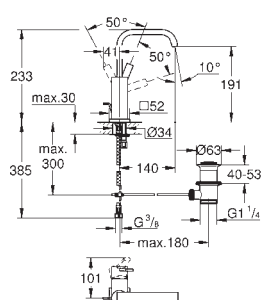

32 146 000

chrom

2 470,00

Allure

Bateria umywalkowa, DN 15

Rozmiar L

montaż jednootworowy

GROHE SilkMove głowica ceramiczna 28 mm

GROHE StarLight wykończenie chromowane

GROHE EcoJoy ogranicznik przepływu 6,0 l/min.

system szybkiego montażu

perlator

wylewka U

zestaw odpływowy z drążkiem pociągającym 1 1/4"

giętkie węże przyłączeniowe

23 076 000

chrom

2 470,00

ditto, bez zestawu odpływowego