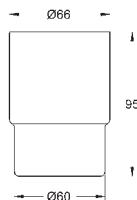

40 372 001		43,00

Essentials

Szklanka kryształowa

materiał: szkło

pasuje do uchwytów:

Essentials (40 369 xx1)

Essentials Cube (40 508 000)

Bau Cosmopolitan (40 585)

Essentials Authentic (40 652)