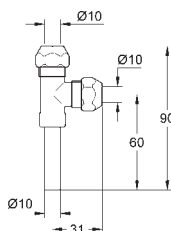

41 007 000

chrom

78,00

Eggemann
WAS trójnik 3/8"
do zaworu kątownego
zaciskowe złącze śrubowe 3/8"
GROHE StarLight wykończenie chromowane