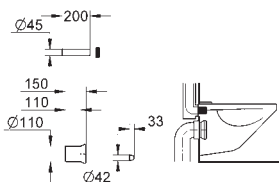

37 104 K00

Zestaw odpływowy do WC

do zawieszonych na ścianie zbiorników spłukujących do WC rura łącząca Ø 45 mm, łącznik długość 200 mm łącznik uszczelka odpływu Ø 110 m długość 150 mm osłona sworzni mocujących WC

czarny

148,00