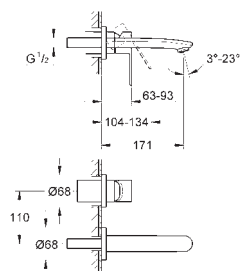

23 043 003

chrom

794,00

Eurostyle Cosmopolitan
Bateria umywalkowa, DN 15
Rozmiar L

montaż jednootworowy
metalowa dźwignia
zakryte mocowanie dźwigni
GROHE SilkMove głowica ceramiczna 35 mm
regulowany ogranicznik strumienia przepływu
GROHE StarLight wykończenie chromowane
GROHE Zero osobne kanały wodne - brak kontaktu wody z ołowiem i niklem
GROHE FastFixation system szybkiego montażu
perlator
obrotowa wylewka
z ogranicznikiem ruchu
zestaw odpływowy z drążkiem pociągającym 1 1/4"
giętkie węże przyłączeniowe
min. rekomendowane ciśnienie 1,0 bar