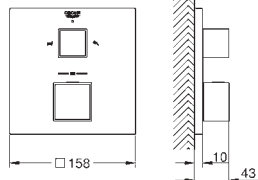

35 600 000		367,00
GROHE Rapido SmartBox uniwersalny element podtynkowy		

25 238 000	chrom	3 190,00

Eurocube

Podtynkowy zestaw prysznicowy z deszczownicą Rainshower Mono 310 Cube

elementy składowe:

Eurocube bateria mieszcząca (24 062 000)

GROHE Rapido SmartBox uniwersalny element podtynkowy (35 600 000)

Rainshower Mono 310 Cube deszczownica z ramieniem (26 564 000)

zestaw prysznicowy Euphoria Cube (27 702 000)

kolanko przyłączeniowe Euphoria Cube (27 704 000)