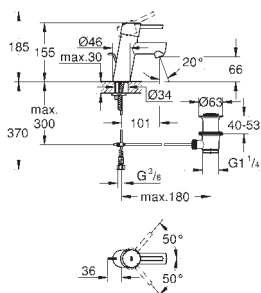

przykręcane zamknięcie do czyszczenia syfonu

duża przesuwna rozeta

GROHE StarLight wykończenie chromowane

GROHE CONCETTO

Numer katalogowy

Kolor

Cena (PLN)

32 204 10E