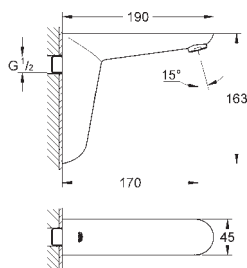

GROHE EUROECO COSMOPOLITAN E

Numer katalogowy

Kolor

Cena (PLN)

36 274 000

chrom

1 530,00

Euroeco Cosmopolitan E

Elektroniczna bateria umywalkowa na podczerwień, bez mieszacza

z czujnikiem podczerwień do komunikacji dwukierunkowej do monitorowania, konfigurowania i celów serwisowych do wody zimnej lub mieszanej

6V bateria litowa, Typ CR-P2

żywność baterii: około 7 lat (150 załączeń/dzień)

metalowy korpus
wielostopniowy wskaźnik stanu baterii

- 7 programów wstępnych
- automatyczne spłukiwanie
- dezynfekcja termiczna
- tryb czyszczenia

• dodatkowe funkcje i precyzyjne ustawienia za pomocą pilota (36 407 001)
znak CE

36 273 000

chrom

1 730,00

Euroeco Cosmopolitan E

Elektroniczna bateria umywalkowa na podczerwień, bez mieszacza

z czujnikiem podczerwień do komunikacji dwukierunkowej do monitorowania, konfigurowania i celów serwisowych do wody zimnej lub mieszanej

z transformatorem 100-230 V AC, 50-60 Hz, 6 V DC

GROHE EcoJoy perlator 5,7 l/min

wylewka

wysięg wylewki 172 mm

- 7 programów wstępnych
- automatyczne spłukiwanie
- dezynfekcja termiczna
- tryb czyszczenia

• dodatkowe funkcje i precyzyjne ustawienia za pomocą pilota (36 407 001)
do puski podtynkowej:
36 336 001/36 337 001

znak CE

I klasa głośności według normy DIN 4109