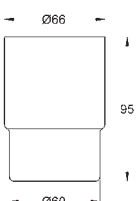

40 372 001

43,00

Essentials

Szklanka kryształowa

materiał: szkło
pasuje do uchwytów:
Essentials (40 369 xx1)
Essentials Cube (40 508 000)
Bau Cosmopolitan (40 585)
Essentials Authentic (40 652)