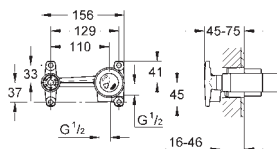

33 769 000

1 160,00

Jednouchwytowy element do zabudowy podtynkowej DN 15

do 2-otworowej baterii umywalkowej
zabudowa w ścianie
bez elementów do montażu gotowego
GROHE SilkMove głowica ceramiczna 46 mm
regulowany ogranicznik strumienia przepływu
głębokość instalacji 45 do 75 mm
urządzenie instalacyjne