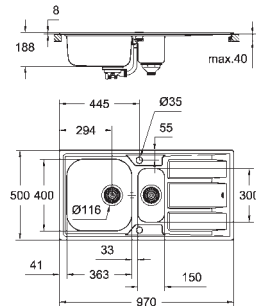

GROHE ZLEWOZMYWAKI STALOWE

Numer katalogowy

Kolor

Cena (PLN)

31 567 SD0

stal szlachetna

1 010,00

K400

Zlewozmywak ze stali szlachetnej

model: K400 60-S 97/50 1.5 rev

typ montażu: wpuszczany w blat

materiał: stal nierdzewna AISI 304 (V2A)

grubość materiału: 0,7 mm

GROHE StarLight powłoka chromowana

wykończenie: Satin Finish

GROHE Whisper

minimalna długość szafki: 600 mm

wymiary: 970 x 500 mm

1 komora: 363 x 400 x 188 mm

0,5 komory: 150 x 300 x 188 mm

GROHE FastFixation system szybkiego montażu

montaż zlewozmywaka możliwy z lewej lub z prawej strony

wycięcie: 950 x 480 mm

wycięte otwory: 2 x 35 mm

odpływ: przelew automatyczny

w komplecie: automatyczny zestaw odpływowy z syfonem, sitko na odpadki,

zestaw montażowy

ilość uchwytów montażowych w zestawie: 8