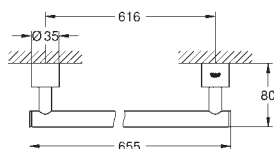

Atrio
Wieszak na ręcznik
materiał: metal
dwa ramiona, nieobrotowe
długość 489 mm
ukryte mocowanie
GROHE StarLight wykończenie chromowane

40 309 003
40 309 DC3
40 309 GL3
40 309 DA3
40 309 AL3

chrom	710,00
stal nierdzewna	994,00
cool sunrise	1 020,00
warm sunset	1 060,00
brushed hard graphite	1 140,00