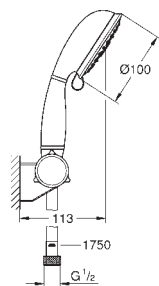

26 086 001

chrom

416,00

ditto, bez ogranicznika przepływu

27 805 001

chrom

286,00

Tempesta Rustic 100