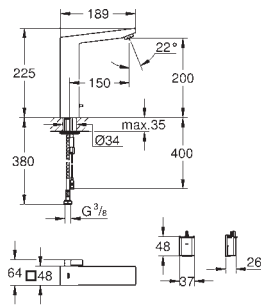

Numer katalogowy

Kolor

Cena (PLN)

23 135 00E

chrom

1 120,00

Eurocube
Bateria umywalkowa, DN 15
Rozmiar L

montaż jednotworowy
metalowa dźwignia
GROHE SilkMove głowica ceramiczna 28 mm
ogranicznik temperatury
GROHE StarLight wykończenie chromowane
GROHE EcoJoy SpeedClean perlator 5.7 l/min
GROHE FastFixation Plus system instalacyjny
obrotowa wylewka z ogranicznikiem obrotu
zestaw odpływowy z drążkiem pociągającym 1 1/4"
giętkie węże przyłączeniowe

23 135 000

chrom

1 120,00

23 135 DC0

stal nierdzewna

1 540,00

23 135 AL0

brushed hard graphite

1 770,00

ditto, bez ogranicznika przepływu

23 406 000

chrom

1 370,00

23 406 DC0

stal nierdzewna

1 780,00

23 406 AL0

brushed hard graphite

2 060,00

Eurocube
Bateria umywalkowa, DN 15
Rozmiar XL

montaż jednotworowy
metalowa dźwignia
do umywalk wolnostojących
GROHE SilkMove głowica ceramiczna 28 mm
ogranicznik temperatury
GROHE StarLight wykończenie chromowane
GROHE EcoJoy SpeedClean perlator 5.7 l/min
GROHE FastFixation Plus system instalacyjny
bez zestawu odpływowego
giętkie węże przyłączeniowe
min. rekomendowane ciśnienie 1,0 bar

36 441 000

chrom

3 240,00

Eurocube E
Umywalkowa bateria elektroniczna na podczerwień 1/2" z
mieszaczem i regulowanym ogranicznikiem temperatury
z czujnikiem podczerwieni do komunikacji dwukierunkowej
do monitorowania, konfigurowania i celów serwisowych
6V bateria litowa, Typ CR-P2
żywność baterii: około 7 lat (150 załączeń/dzień)