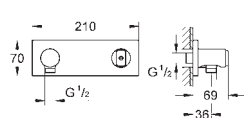

27 621 000 chrom 1 520,00

Grotherm F
Prysznicowe przyłącze ściennie ze zintegrowanym uchwytem prysznic
zabudowa pionowa lub pozioma
do montażu gotowego z 35 034 000 (zamawiany osobno)
wyjście prysznic 1/2"
prysznic ręczny i wąż prysznicowy sprzedawane osobno
zabezpieczenie przed przepływem zwrotnym
montaż pionowy lub poziomy