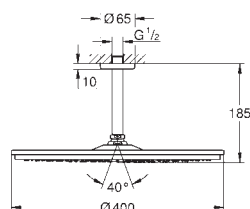

26 257 000	chrom	2 450,00

Rainshower 310

Deszczownica z ramieniem 422 mm, 1 strumień

elementy składowe:

deszczownica Rainshower Cosmopolitan 310 (27 477 000)

1 rodzaj strumienia:

strumień Rain

ramię prysznic Rainshower 422 mm (26 146 000)

GROHE DreamSpray perfekcyjny natrysk

GROHE StarLight wykończenie chromowane

SpeedClean system przeciw osadom wapiennym

nadaje się do podgrzewaczy przepływowych