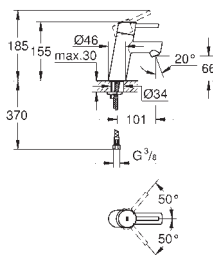

32 240 10E

chrom

598,00

Concetto

Bateria umywalkowa, DN 15

Rozmiar S

montaż jednootworowy
metalowa dźwignia

GROHE SilkMove głowica ceramiczna 28 mm
regulowany ogranicznik strumienia przepływu
z ogranicznikiem temperatury

GROHE StarLight wykończenie chromowane

GROHE EcoJoy SpeedClean perlator 5.7 l/min

GROHE FastFixation system instalacyjny

z pierścieniem centrującym

bez zestawu odpływowego

giętkie węże przyłączeniowe

min. rekomendowane ciśnienie 1,0 bar

I klasa głośności według normy DIN 4109