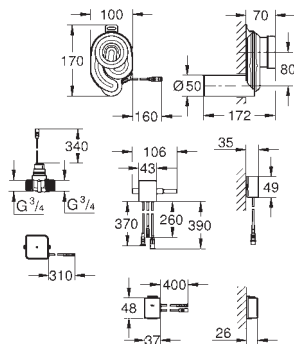

39 369 000

3 900,00

Syfon z czujnikiem tempertury do sptukiwania pisuaru sterowany przez Bluetooth

z transformatorem 100-240 V AC, 50-60 Hz, 6,75 V DC

z czujnikiem temperatury

głowica z elektrozaworem i filtrem zanieczyszczeń

ciśnienie przepływu min 0,5 bar

ciśnienie robocze max. 10 bar

z modułem Bluetooth do komunikacji dwukierunkowej do monitorowania, konfigurowania i celów serwisowych

Bluetooth 4.0* do bezprzewodowego przesyłania danych

Częstotliwość nadajnika Bluetooth: 2.4 GHz

Zasięg Bluetooth (10 m) różni się w zależności od użytych materiałów ściennych i podłogowych między nadajnikiem a odbiornikiem

dostępne na urządzeniach Apple** i Android

Monitorowanie

dostęp do produktu zabezpieczony hasłem

aplikacja wykrywa wszystkie produkty Bluetooth w zasięgu

ilość automatycznych sptukiwań/ czas ostatniego sptukiwania

użycie w ciągu dnia/ w ciągu 30 dni

Konfiguracja

1. opóźnienie wyłączenia
   - automatyczne sptukiwanie
   - tryb czyszczenia
2. 2 czasowe wyłączniki
   imienna identyfikacja

Serwis

zapisywanie i wysyłanie ustawień 3 profili

reset do ustawień fabrycznych

1. wersja z twardym i miękkim oprogramowaniem
2. znak CE

Urządzenia mobilne i Aplikacja GROHE IR Remote*** nie są zawarte w zestawie i powinny być zamówione przez autoryzowany salon Apple /salony sprzedaży/ iTunes lub sklep Google Play

* Znak słowny Bluetooth i logo są zarejestrowanymi znakami towarowymi firmy Bluetooth SIG, Inc, a użycie tych znaków przez Grohe AG jest na podstawie licencji. Inne znaki i nazwy handlowe należą do ich właścicieli.

** Firma Apple, logo Apple, iPod, iPod Touch, iPhone i iTunes są znakami towarowymi firmy Apple Inc, zarejestrowanymi w USA i innych krajach. Firma Apple nie odpowiada za działanie funkcji tego urządzenia ani jego zgodność ze standardami bezpieczeństwa i przepisami prawa.

*** Dostępne za darmo za pomocą z iTunes lub w sklepie Google Play.