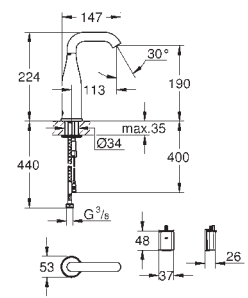

Essence E

Elektroniczna bateria umywalkowa na podczerwień, bez mieszacza z czujnikiem podczerwieni do komunikacji dwukierunkowej do monitorowania, konfigurowania i celów serwisowych do wody zimnej lub zmieszanej 6V bateria litowa, Typ CR-P2

żywotność baterii: około 7 lat (150 załączeń/dzień)
GROHE StarLight wykończenie chromowane regulowany kąt obrotu 0° / 150° / 360° strumień laminarny 5,0 l/min giętki wąż przyłączeniowy sitko do zanieczyszczeń ze zintegrowanym elektrozaworem system szybkiego montażu wielostopniowy wskaźnik stanu baterii 7 programów wstępnych

- automatyczne spłukiwanie
- dezynfekcja termiczna
- tryb czyszczenia

• dodatkowe funkcje i precyzyjne ustawienia za pomocą pilota (36 407 001)
znak CE
I klasa głośności według normy DIN 4109
klasa bezpieczeństwa IP 59K
min. rekomendowane ciśnienie 1,0 bar