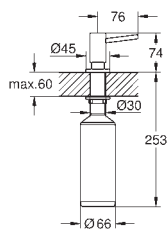

40 535 000

chrom

269,00

40 535 DC0

stal nierdzewna

361,00

40 535 BE0

polished nickel

383,00

40 535 GL0

cool sunrise

404,00

40 535 GN0

brushed cool sunrise

424,00

40 535 DA0

warm sunset

409,00

40 535 DL0

brushed warm sunset

409,00

40 535 A00

hard graphite

411,00

40 535 AL0

brushed hard graphite

431,00

Dozownik Cosmopolitan

zasobnik 500 ml

GROHE StarLight powłoka chromowana