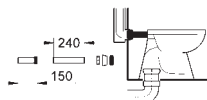

37 102 SH0

biel alpejska

121,00

Zestaw doptykowy
jako łącznik od podtynkowej rury spłukującej ciśnieniowego automatu spłukującego 6-9 l lub zbiornika spłukującego do WC stojącego
łącznik
rozeta