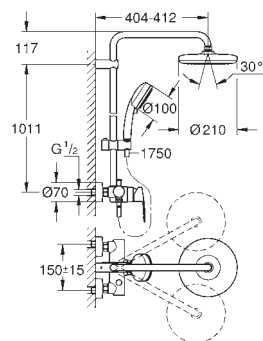

26 224 001

chrom

1 920,00

Tempesta Cosmopolitan System 210 System prysznicowy z jednouchwytową baterią ścienną

elementy składowe:

poziome obrotowe ramię 390 mm
natynkowa jednouchwytowa bateria prysznicowa z przełącznikiem

przełącznik: deszczownica/ prysznic ręczny

deszczownica Tempesta 210 (26 408 000)

rodzaj strumienia: Rain

z przegubem kulowym

kąt obrotu $\pm 15^\circ$

prysznic ręczny Tempesta Cosmopolitan 100 (27 571 002)

2 rodzaje strumieni

Rain, Jet

regulowany uchwyt prysznica

wąż prysznicowy Rotaflex 1750 mm (28 410 001)

GROHE SilkMove głowica ceramiczna 46 mm

GROHE DreamSpray perfekcyjny natrysk

GROHE StarLight wykończenie chromowane

SpeedClean system przeciw osadom wapiennym

wewnętrzny kanał wodny

Twistfree system zapobiegający skręcaniu węża prysznicowego

przystosowany do podgrzewaczy

przepływowych o mocy min. 18 kW

min. przepływ 7 l/min.