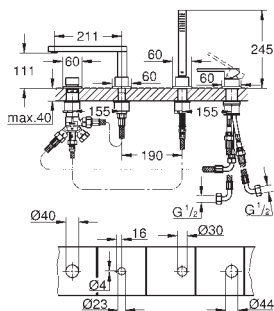

29 307 003	chrom	3 760,00
29 307 DC3	stal nierdzewna	5 190,00
29 307 AL3	brushed hard graphite	5 930,00

GROHE Plus
4-otworowa bateria wannowa
GROHE SilkMove głowica ceramiczna 35 mm z ogranicznikiem temperatury
GROHE StarLight wykończenie chromowane
elementy składowe:
wylewka ze strumieniem laminarnym
element obsługi mieszacza jednouchwytywego
metalowa dźwignia
przełącznik wanna/prysznic
słuchawka prysznicowa Euphoria Cube 6,6 l/min
metalowy wąż prysznicowy 2000 mm
giętkie węże przyłączeniowe
przyłącze węża prysznicowego
zabezpieczenie przed przepływem zwrotnym
opcjonalny montaż z 29 037 002 (zamawiany osobno)
min. rekomendowane ciśnienie 1,0 bar