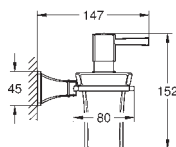

do umywalk

z mosiądzu

przykręcane zamknięcie do czyszczenia syfonu

duża przesuwana rozeta

GROHE StarLight wykończenie chromowane

GROHE GRANDERA

Numer katalogowy Kolor Cena (PLN)

40 627 000 chrom 1 070,00
40 627 IGO chrom / złoty 1 400,00