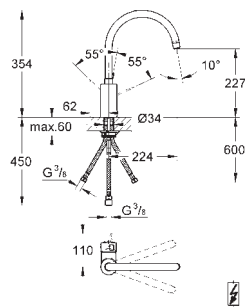

717,00

ditto, z GROHE Ecojoy

31 180 000

chrom

926,00

Eurosmart Cosmopolitan

Jednouchwytywa bateria zlewozmywakowa, DN 15

do otwartych term beziściennionych