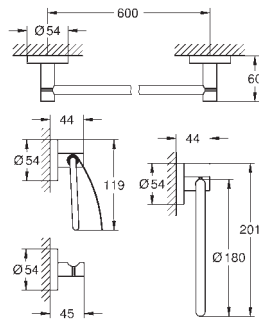

40 776 001

chrom

512,00

Essentials

Zestaw akcesoriów łazienkowych 4 w 1

materiał: metal

elementy składowe:

wieszak na ręcznik (40 365 001)

wieszak (40 364 001)

uchwyt na papier toaletowy (40 367 001)

wieszak na ręcznik 600 mm (40 366 001)

ukryte mocowanie

GROHE StarLight wykończenie chromowane

montaż na wkręty z kołkami (w zestawie)