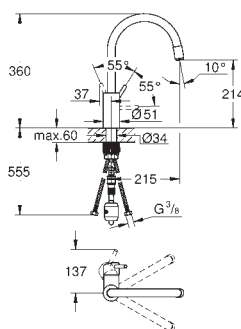

32 663 003
32 663 DC3

chrom
stal nierdzewna

984,00
1 280,00

Concetto

Jednouchwytowa bateria zlewozmywakowa, DN 15

wysoka wylewka

montaż jednootworowy

GROHE StarLight wykończenie chromowane

GROHE SilkMove głowica ceramiczna 35 mm

GROHE EasyDock łatwe chowanie wyciąganej wylewki

GROHE Zero osobne kanały wodne - brak kontaktu wody z ołowiem i niklem

wyciągana wylewka

regulowany ogranicznik strumienia przepływu

obrotowa wylewka

kąt obrotu 360°

zabezpieczenie przed przepływem zwrotnym

giętkie węże przyłączeniowe

GROHE FastFixation system szybkiego montażu