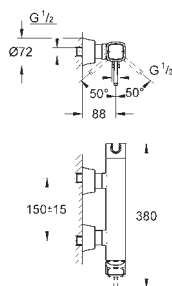

Grandera
Jednouchwytowa bateria prysznicowa
montaż ścienny
GROHE SilkMove głowica ceramiczna 46 mm
GROHE StarLight wykończenie chromowane
regulowany ogranicznik strumienia przepływu
zintegrowany uchwyt prysznica
wyjście prysznica 1/2"
zintegrowany zawór zwrotny
zakryte przyłącza S
zabezpieczenie przed przepływem zwrotnym
min. rekomendowane ciśnienie 1,0 bar

23 317 000 chrom 2 510,00
23 317 IGO chrom / złoty 3 260,00