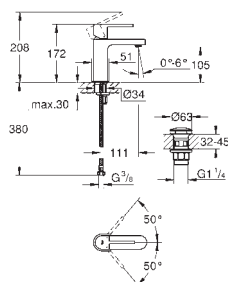

33 163 003

chrom

913,00

GROHE Plus

Bateria umywalkowa, DN 15

Rozmiar S

montaż jednootworowy

metalowa dźwignia

GROHE SilkMove głowica ceramiczna 28 mm

z ogranicznikiem temperatury

GROHE StarLight wykończenie chromowane

GROHE EcoJoy SpeedClean perlator 5.7 l/min

GROHE AquaGuide regulowany perlator

GROHE FastFixation Plus system instalacyjny

z korkiem push-open 1 1/4"

giętkie węże przyłączeniowe