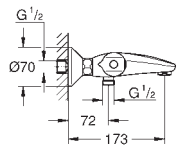

Grotherm 1000

Bateria wannowa z termostatem, DN 15

montaż ścienny

GROHE CoolTouch nienagrzewający się korpus

GROHE StarLight wykończenie chromowane

GROHE MetalGrip ergonomiczne uchwyty

GROHE SafeStop blokada na 38°C

GROHE SafeStop Plus w zestawie opcjonalny ogranicznik temperatury 43°C

GROHE TurboStat głowica termostaticzna

zintegrowane odcięcie wody mieszanej

GROHE AquaDimmer Plus zawierający następujące funkcje:

- przycisk **GROHE EcoButton**

(przycisk wspomagający redukcję przepływu wody)

- regulacja strumienia przepływu

- przełącznik wanna/prysznic

wyjście prysznicza na dole 1/2"

perlator

wbudowane zawory zwrotne

sitka do zanieczyszczeń

zabezpieczenie przed przepływem zwrotnym

przyłącza S

metalowa rozeta

min. rekomendowane ciśnienie 1,0 bar

GROHE EcoJoy mniejsze zużycie wody

34 256 004

chrom

1 210,00