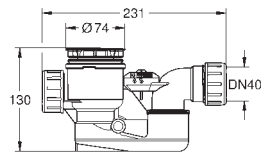

49 113 000
49 113 SH0

chrom
biel alpejska

9 250,00
9 260,00

Essence

Zestaw odpływowy do wanien wolnostojących

podwójna funkcja przelewu i odprowadzania ścieków
niewidoczny przelew
elektroniczny czujnik ciśnienia automatycznie otwierający odpływ, gdy tylko zostanie przekroczony maksymalny poziom wody
przyłącze sieciowe wymagane do instalacji