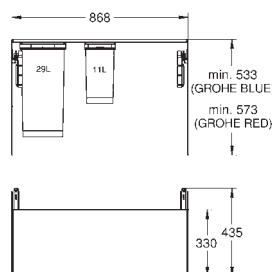

montaż do ścian bocznych i do frontu szafki

w pełni wysuwane, z systemem wolnego domykania

sortowniki: 2 x 8 l

szerokość szafki: 60 cm

wysokość instalacji 533 mm minimum, 573 mm maksimum

kompatybilny z GROHE Blue Home, GROHE Blue Professional oraz GROHE Red z bojlerem w rozmiarze M i L