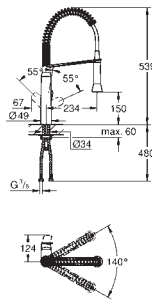

31 379 000
31 379 DC0

chrom
stal nierdzewna

3 300,00
4 300,00

K7

Jednouchwytowa bateria zlewozmywakowa, DN 15

montaż jednootworowy

GROHE StarLight powłoka chromowana

GROHE SilkMove głowica ceramiczna 35 mm

profesjonalny natrysk z 2 rodzajami strumienia

przełącznik: perlator/ natrysk SpeedClean

automatyczne przełączanie na perlator

metalowa głowka natrysku

regulowany ogranicznik strumienia przepływu

obrotowa wylewka

kąt obrotu 140°

zabezpieczenie przed przepływem zwrotnym

giętkie węże przyłączeniowe

system szybkiego montażu

min. rekomendowane ciśnienie 1,0 bar