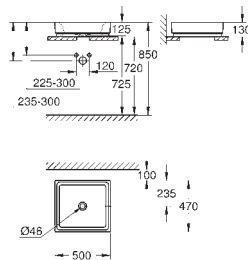

39 481 00H

biel alpejska

1 030,00

Cube Ceramic
Umywalka nablutowa 50 cm
bez otworu przelewowego
500 x 470 mm
zestaw mocujący w komplecie
z ceramiki sanitarnej
PureGuard antybakteryjna, łatwa do czyszczenia powłoka
20 sztuk na palecie