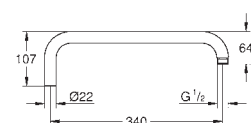

14 014 000

chrom

254,00

Rainshower
Ramię prysznica do systemów prysznicowych

materiał: metal
wysięg 340 mm
odległość od ściany 390 mm
gwint przyłącza 1/2"

GROHE StarLight wykończenie chromowane
pasuje do wszystkich systemów prysznicowych GROHE, z wyjątkiem systemów
SmartControl
pasuje do wszystkich systemów prysznicowych GROHE