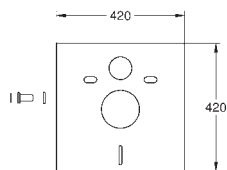

GROHE AKCESORIA DODATKOWE DO RAPID SL

Numer katalogowy

Kolor

Cena (PLN)

37 131 000

17,50

Zestaw wyciszający
do WC
mata wyciszająca
2 tuleje gumowe