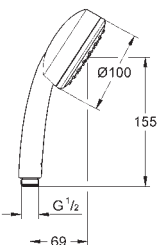

26 082 002

chrom

92,00

Tempesta Cosmopolitan 100

Jednostrumieniowy prysznic ręczny

strumień Rain

GROHE DreamSpray perfekcyjny natrysk

GROHE StarLight wykończenie chromowane

SpeedClean system przeciw osadom wapiennym

wewnętrzny kanał wodny

nadaje się do podgrzewaczy przepływowych

uniwersalny montaż, pasuje do wszystkich

standardowych węży prysznicowych.

min. rekomendowane ciśnienie 1,0 bar