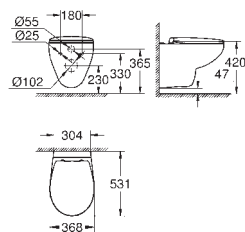

39 351 000

biel alpejska

772,00

Bau Ceramic
Miska WC wisząca
z deską wolnoopadającą
do podtynkowych zbiorników splukujących
bez kotnierza
odpływ poziomy
objętość splukiwania 6/3 l
z ceramiki sanitarnej
12 sztuk na palecie