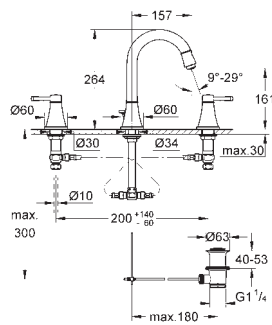

20 389 000
20 389 IG0

chrom
chrom / złoty

2 670,00
3 480,00

Grandera

Trzyotworowa bateria umywalkowa DN 15

Rozmiar M

zawory wody ciepłej/zimnej z głowicami ceramicznymi 1/2", 90°

GROHE StarLight wykończenie chromowane

GROHE EcoJoy mniejsze zużycie wody

perlator z GROHE AquaGuide 5.7 l/min

zestaw odpływowy z drążkiem pociągającym 1 1/4"

elastyczne węże łączące pomiędzy elementem środkowym a zaworami bocznymi
min. rekomendowane ciśnienie 1,0 bar