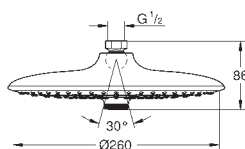

26 457 000

chrom

573,00

Euphoria 260
Deszczownica 3 strumieniowa
 Rain, SmartRain, Jet
 Ø 260 mm
 obrotowe złącze kulowe +/- 15°
 gwint przyłącza 1/2"
GROHE EcoJoy, ogranicznik przepływu 9,5 l/min
GROHE DreamSpray perfekcyjny natrysk
GROHE StarLight wykończenie chromowane
SpeedClean system przeciw osadom wapiennym
 wewnętrzny kanał wodny
 nadaje się do podgrzewaczy przepływowych