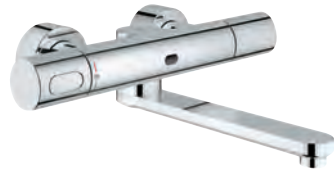

36 332 000

chrom

3 910,00

Eurosmart Cosmopolitan E

Elektroniczna bateria umywalkowa z termostatem

z czujnikiem podczerwieni do komunikacji dwukierunkowej do monitorowania, konfigurowania i celów serwisowych
6V bateria litowa, Typ CR-P2

żywność baterii: około 7 lat (150 załączeń/dzień)

aktywacja ręczna, dezaktywacja automatyczna po opuszczeniu strefy detekcji (tryb detekcji ciała i dłoni)

dwa dodatkowe tryby detekcji, które można regulować (ręka - ręka lub ciało - ciało)

GROHE StarLight wykończenie chromowane

perlator 9 l/min

zawór zwrotny

sitka do zanieczyszczeń

pokrętło z wyborem temperatury

z blokadą **GROHE SafeStop** przy 38°C

obrotowa wylewka 219 mm

wysięg wylewki 287 mm

ogranicznik obszaru obrotu 130°, ustalany na stałe

samouszczelniające rozety

wielostopniowy wskaźnik stanu baterii

7 programów wstępnych

- automatyczne splukiwanie

- dezynfekcja termiczna

- tryb czyszczenia

dodatkowe funkcje i precyzyjne ustawienia za pomocą pilota (36 407 001)

znak CE

I klasa głośności według normy DIN 4109

36 333 000

chrom

3 830,00

ditto, wysięg wylewki 255 mm