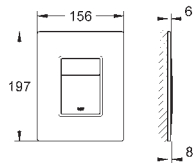

GROHE PRZYCISKI SPŁUKUJĄCE DO WC

Numer katalogowy

Kolor

Cena (PLN)

38 916 0A0

szkło lustrzane

1 470,00

Skate Cosmopolitan

Przycisk uruchamiający

z wykończeniem lustrzanym
przyciski z tworzywa sztucznego
do uruchomienia 2-pojemnościowego
lub Start/Stop
do pneumatycznego zaworu
spłukującego AV1
montaż pionowy i poziomy
156 x 197 mm
szkło bezpieczne
zestaw mocujący

GROHE EcoJoy mniejsze zużycie wody

do zastosowania z Rapid SL i Uniset ze spłuczką GD2

do zastosowania z Rapid SLX należy zamówić puszkę rewizyjną 66 791 000

(zamawiany osobno)