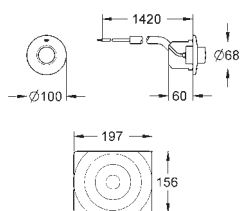

37 059 000

chrom

827,00

Uruchamianie pneumatyczne
GROHE StarLight wykończenie chromowane
ręczne -uruchamianie zdalne
uruchamianie przyciskiem z rozetą
Ø 100 mm
montaż pionowy i poziomy
płytką pokrywającą Surf 156 x 197 mm
wąż pneumatyczny 1,50 m