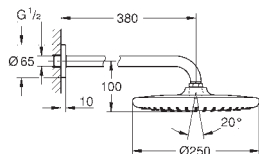

GROHE TEMPESTA

Numer katalogowy

Kolor

Cena (PLN)

nowość

26 663 000

chrom

888,00

Tempesta 250

Deszczownica z ramieniem 380 mm, 1 strumień

elementy składowe:

deszczownica Tempesta 250 (26 662)

1 rodzaj strumienia:

strumień Rain

w pełni chromowana powierzchnia

ramię prysznica 380 mm (28 361)

GROHE EcoJoy, ogranicznik przepływu 9,5 l/min

GROHE DreamSpray perfekcyjny natrysk

GROHE StarLight wykończenie chromowane

SpeedClean system przeciw osadom wapiennym

wewnętrzny kanał wodny

nadaje się do podgrzewaczy przepływowych

26 668 000

chrom

832,00

ditto, deszczownica z białym wierzchem

nowość