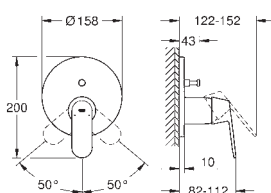

Eurosmart Cosmopolitan

Jednouchwytowa bateria do obsługi dwóch wyjść wody do montażu z elementem podtynkowym (zamawiany osobno):

GROHE Rapido SmartBox 35 600 000

GROHE SilkMove głowica ceramiczna 46 mm

GROHE StarLight wykończenie chromowane

GROHE FastFixation rozeta ścienna (z uszczelnieniem, zakryte mocowania)

metalowa rozeta ścienna, regulacja 6°

metalowa dźwignia

automatyczny przełącznik: wanna/ prysznic

wydajność przepływu:

wyjście: B = 27 l/min, wyjście: C = 27 l/min

element montażowy zamawiany osobno

35 600 000

367,00

GROHE Rapido SmartBox uniwersalny element podtynkowy

25 219 001

chrom

1 910,00