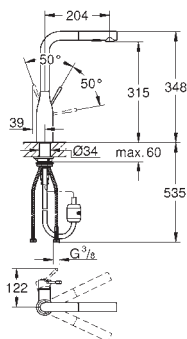

30 270 000	chrom	1 550,00
30 270 DC0	stal nierdzewna	2 020,00
30 270 BE0	polished nickel	2 250,00
30 270 EN0	brushed nickel	2 340,00
30 270 GL0	cool sunrise	2 240,00
30 270 GN0	brushed cool sunrise	2 340,00
30 270 DA0	warm sunset	2 240,00
30 270 DL0	brushed warm sunset	2 340,00
30 270 A00	hard graphite	2 240,00
30 270 AL0	brushed hard graphite	2 340,00

Essence

Jednouchwytowa bateria zlewozmywakowa, DN 15

wysoka wylewka
montaż jednootworowy
GROHE StarLight wykończenie chromowane
GROHE SilkMove głowica ceramiczna 28 mm
GROHE EasyDock łatwe chowanie wyciąganej wylewki
regulator przepływu
wyciągana wylewka z przełącznikiem strumienia standard/ prysznic SpeedClean
metalowa główka natrysku
obrotowa wylewka
kąt obrotu 360°
zintegrowany zawór zwrotny
zintegrowany ogranicznik temperatury
zabezpieczenie przed przepływem zwrotnym
giętkie węże przyłączeniowe
system szybkiego montażu
min. rekomendowane ciśnienie 1,0 bar