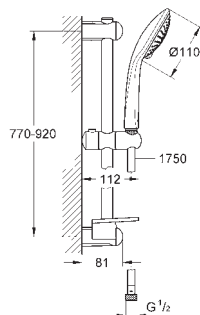

27 227 001

chrom

522,00

Euphoria 110 Champagne

Zestaw z drążkiem prysznicowym, 3 strumienie

elementy składowe:

prysznic ręczny Champagne (27 222 000)

drążek prysznicowy 900 mm (27 500)

Silverflex wąż prysznicowy 1750 mm (28 388)

półka GROHE EasyReach (27 596 000)

GROHE DreamSpray perfekcyjny natrysk

GROHE SprayDimmer (bezpłynowa

redukcja przepływu)

GROHE StarLight wykończenie chromowane

GROHE FastFixation (regulowane położenie górnego

uchwyty dla dopasowania do istniejących otworów)

SpeedClean system przeciw osadom wapiennym

wewnętrzny kanał wodny

Twistfree system zapobiegający skręcaniu węża prysznicowego

nadaje się do podgrzewaczy przepływowych

min. rekomendowane ciśnienie 1,0 bar