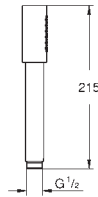

28 341 000

chrom

689,00

Sena Stick

Jednostrumieniowy prysznic ręczny

strumień Rain

materiał: metal

GROHE EcoJoy, ogranicznik przepływu 9,5 l/min

GROHE DreamSpray perfekcyjny natrysk

GROHE StarLight wykończenie chromowane

SpeedClean system przeciw osadom wapiennym

wewnętrzny kanał wodny

uniwersalny montaż, pasuje do wszystkich

standardowych węży prysznicowych.

nadaje się do podgrzewaczy przepływowych

min. rekomendowane ciśnienie 1,0 bar

28 034 000

chrom

689,00

ditto, bez ogranicznika przepływu