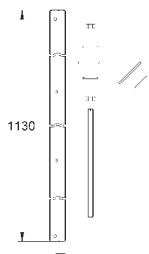

38 562 001

454,00

Rapid SL
zestaw do montażu narożnego
do WC, bidetu, umywalki i pisuaru
montaż pojedynczy lub na szynach
odstęp od narożnika max. 625 mm
materiał mocujący do montażu narożnego
2 kątowniki ścienne 1,13 m
135°