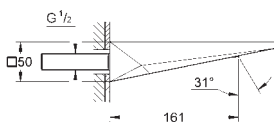

Cena (PLN)

13 319 000
13 319 DC0
13 319 AL0

chrom
stal nierdzewna
brushed hard graphite

3 640,00
4 670,00
5 320,00

Allure Brilliant
wylewka kaskadowa
montaż ścienny
GROHE StarLight wykończenie chromowane
wysięg wylewki 180 mm
min. rekomendowane ciśnienie 1,0 bar