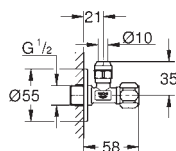

22 018 000

chrom

25,00

Zawór kątowy, DN 15

szorstka końcówka dla łatwiejszego uszczelnienia

przyłącze ściennie 1/2"

gwint zewnętrzny 3/8"

z kompensacją długości

z nakrętką zaciskową Ø 10 mm

trzpień zabezpieczony przed wodą, z komorą smarującą

ergonomiczne uchwyty

oznakowanie neutralne

metalowa rozeta Ø 55 mm

GROHE StarLight powłoka chromowana