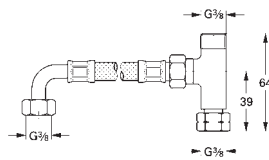

47 533 000

chrom

183,00

Grotherm Micro
Zestaw przyłączeniowy

do Grotherm Micro

elementy składowe:
nakrętka przyłącza 3/8"

trójnik
2 wyjścia 3/8" gwint zewnętrzny
giętki wąż przyłączeniowy
nakrętki przyłączy

GROHE StarLight wykończenie chromowane