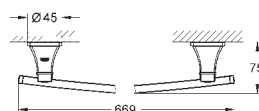

40 629 000 chrom 1 090,00
40 629 IGO chrom / złoty 1 480,00

Grandera
Wieszak na ręcznik kąpielowy
600 mm
GROHE StarLight wykończenie chromowane