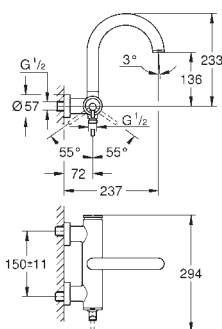

32 652 003	chrom	2 490,00
32 652 DC3	stal nierdzewna	3 510,00
32 652 GL3	cool sunrise	3 750,00
32 652 DA3	warm sunset	3 750,00
32 652 AL3	brushed hard graphite	3 990,00

Atrio
Jednouchwytywa bateria wannowa
montaż ścienny
GROHE SilkMove głowica ceramiczna 35 mm
GROHE StarLight wykończenie chromowane
regulowany ogranicznik strumienia przepływu
przełącznik: wanna/prysznic
wylewka
perlator
wyjście prysznica na dole 1/2"
ze zintegrowanym zaworem zwrotnym
zakryte przyłącza S
zabezpieczenie przed przepływem zwrotnym