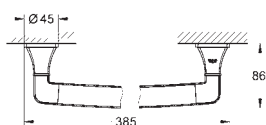

GROHE GRANDERA

Numer katalogowy Kolor Cena (PLN)

40 633 000 chrom 771,00
40 633 IG0 chrom / złoty 998,00

Grandera
uchwyt do wanny
materiał: metal
długość 385 mm
ukryte mocowanie
GROHE StarLight wykończenie chromowane