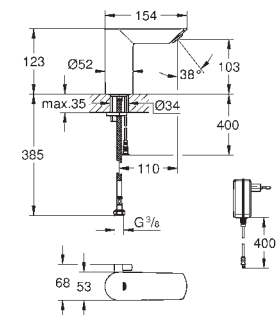

36 453 000

chrom

1 030,00

Bau Cosmopolitan E

Elektroniczna bateria na podczerwień z mieszaczem i ogranicznikiem temperatury

z czujnikiem podczerwieni do komunikacji dwukierunkowej do monitorowania, konfigurowania i celów serwisowych

z transformatorem 100-230 V AC, 50-60 Hz, 6 V DC

GROHE StarLight wykończenie chromowane

GROHE EcoJoy perlator 5,7 l/min

GROHE Zero osobne kanały wodne - brak kontaktu wody z ołowiem i niklem

korpus wykonany z polimeru kompozytowego

giętkie węże przyłączeniowe

zawór zwrotny

sitka do zanieczyszczeń

ze zintegrowanym elektrozaworem

system szybkiego montażu

7 programów wstępnych

- automatyczne spłukiwanie

- dezynfekcja termiczna

- tryb czyszczenia

dotychczasowe funkcje i precyzyjne ustawienia za pomocą pilota (36 407 001)

znak CE

I klasa głośności według normy DIN 4109

klasa bezpieczeństwa IP 59