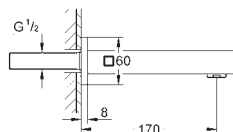

13 303 000
13 303 DC0
13 303 AL0

chrom
stal nierdzewna
brushed hard graphite

559,00
763,00
872,00

Eurocube
Wylewka wannowa
montaż ścienny
GROHE StarLight wykończenie chromowane
perlator
gwint zewnętrzny 1/2"
wysięg wylewki 170 mm
min. rekomendowane ciśnienie 1,0 bar