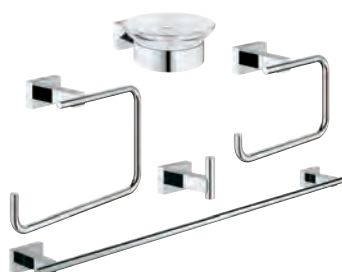

40 758 001	chrom	908,00

Essentials Cube Zestaw akcesoriów łazienkowych 5 w 1

materiał: szkło / metal
elementy składowe:
mydelniczka z uchwytem (40 754 001)
wieszak na ręcznik 558 mm (40 509 001)
uchwyt na papier toaletowy (40 507 001)
wieszak (40 511 001)
wieszak na ręcznik (40 510 001)
ukryte mocowanie
GROHE StarLight wykończenie chromowane