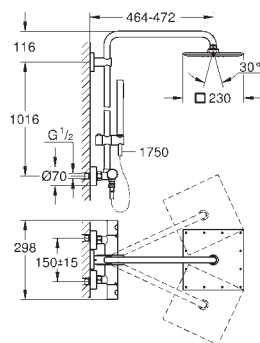

26 187 000

chrom

3 720,00

Euphoria System 230

System prysznicowy z termostatem do montażu ściennego

elementy składowe:

poziome obrotowe ramię 450 mm

termostat natynkowy z funkcją Aquadimmer

przełącznik: deszczownica/ prysznic ręczny

deszczownica Allure 230 (27 479 000)

materiał: metal

rodzaj strumienia: Rain

z przegubem kulowym

kąt obrotu $\pm 15^\circ$

Euphoria Cube Stick prysznic ręczny (27 698 000)

z regulacją za pomocą przesuwnej

uchwyty prysznicowego (12 140 000)

Silverflex wąż prysznicowy 1750 mm (28 388)

GROHE TurboStat głowica termostatywna

GROHE SafeStop blokada na 38°C

GROHE SafeStop Plus w zestawie opcjonalny ogranicznik temperatury 43°C

GROHE DreamSpray perfekcyjny natrysk

GROHE StarLight wykończenie chromowane

SpeedClean system przeciw osadom wapiennym

wewnętrzny kanał wodny

Twistfree system zapobiegający skręcaniu węża prysznicowego

GROHE MetalGrip ergonomiczne uchwyty

przystosowany do podgrzewaczy

przepływowych o mocy min. 18 kW

min. przepływ 7 l/min.

wyposażenie opcjonalne: **GROHE EasyReach** półka (26 362 LN0); zamawiana osobno