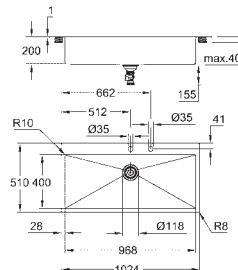

31 586 SD1

stal szlachetna

3 780,00

K800

Zlewozmywak ze stali szlachetnej

model: K800 120-S 102.4/51 1.0

typ montażu: wpuszczany w blat

materiał: stal nierdzewna AISI 304 (V2A)

grubość materiału: 1 mm

GROHE StarLight powłoka chromowana

wykończenie: Satin Finish

GROHE Whisper

minimalna długość szafki: 1200 mm

wymiary: 1024 x 510 mm

1 komora: 968 x 400 x 200 mm

promień zewnętrzny: R3, promień wewnętrzny komory: R10

GROHE FastFixation system szybkiego montażu

wycięcie: 1009 x 495 mm

odpływ: Ø 3,5"/90 mm z koszykiem na odpady i automatycznym opróżnianiem w komplecie: automatyczny zestaw odpływowy z syfonem, sitko na odpadki, zestaw montażowy

opcjonalnie: automatyczny odpływ (40 986 SD0)

ilość uchwytów montażowych w zestawie: 10