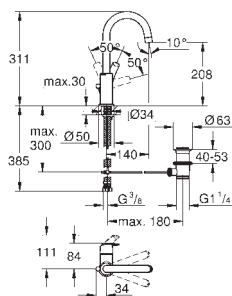

Cena (PLN)

23 324 001

chrom

467,00

Eurosmart

Bateria umywalkowa, DN 15
Rozmiar M

montaż jednootworowy
metalowa dźwignia
GROHE SilkMove głowica ceramiczna 28 mm
z ogranicznikiem temperatury
GROHE StarLight wykończenie chromowane
GROHE EcoJoy perlator 5,7 l/min
GROHE FastFixation system szybkiego montażu
bez zestawu odpływowego
giętkie węże przyłączeniowe