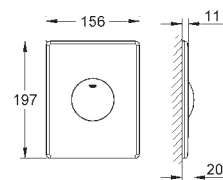

38 672 SD0

stal szlachetna

573,00

Skate
Przycisk uruchamiający
ze stali szlachetnej
do spłukiwania jednofunkcyjnego
zabezpieczony przed wandalizmem
do pneumatycznego
zaworu spłukującego
montaż pionowy
156 x 197 mm
uruchamianie przyciskiem
ramka mocująca z tworzywa sztucznego
zamocowanie zakryte
GROHE EcoJoy mniejsze zużycie wody