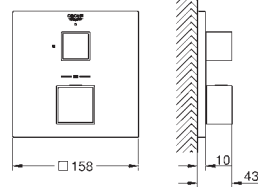

35 600 000

367,00

GROHE Rapido SmartBox uniwersalny element podtynkowy