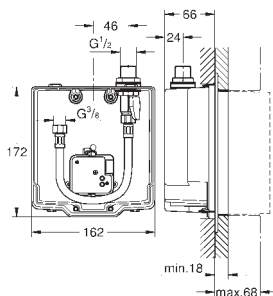

pasuje do:

36 410 000, 36 334 SD0, 36 335 SD0, 36 273 000

zapewnia wodoszczelność konstrukcji ściany otaczającej element podtynkowy z uszczelnieniem

36 336 001

1 470,00

Eurosmart Cosmopolitan E

Puszka do zabudowy podtynkowej, DN 15