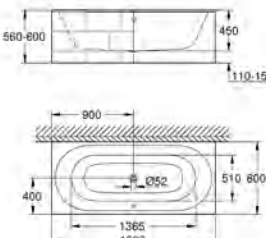

39 621 00H

biel alpejska

6 330,00

Essence

Wanna

do zabudowy

180 x 80 cm

wysokość łączna 45 cm

pojemność całkowita 240 l

pojemność użytkowa 170 l

powierzchnia EasyClean

antypoślizgowa powłoka AntiSlip

z otworem przelewowym

sanitarna stal tytanowa

pasuje do Talento (28 943 000 + 19 025 000) oraz

Talentofil (28 991 000 + 19 952 000)

rekomendowana instalacja z zestawem Poresta (17156511)

rekomendowana instalacja z zestawem (SW 80026)

w zestawie mata wygłuszająca

wymagane nóżki do wanny 49 115 000 i system uszczelniający 49 114 000

(zamawiane osobno)