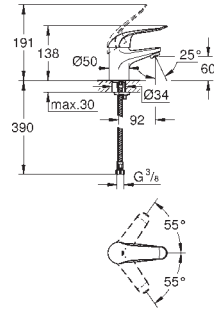

GROHE EUROECO SPECIAL

Numer katalogowy

Kolor

Cena (PLN)

32 762 000

chrom

550,00

Euroeco Special
Bateria umywalkowa, DN 15
montaż jednootworowy
bez zestawu odpływowego
GROHE StarLight wykończenie chromowane
GROHE SilkMove głowica ceramiczna 35 mm
GROHE EcoJoy mniejsze zużycie wody
regulowany ogranicznik strumienia przepływu
zmiennie nastawiany ogranicznik temperatury
minimalny przepływ 2,5 l/min
regulator strumienia laminarnego 9 l/min
metalowa dźwignia
długość dźwigni 120 mm
system szybkiego montażu
giętkie węże przyłączeniowe

32 763 000

chrom

550,00

ditto, z zestawem odpływowym 1 1/4"