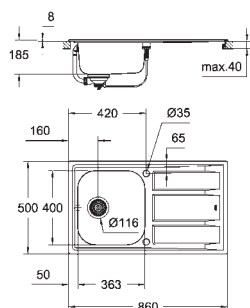

31 566 SD0

stal szlachetna

756,00

K400

Zlewozmywak ze stali szlachetnej

model: K400 45-S 86/50 1.0 odwracalny

typ montażu: wpuszczany w blat

materiał: stal nierdzewna AISI 304 (V2A)

grubość materiału: 0,7 mm

GROHE StarLight powłoka chromowana

wykończenie: Satin Finish

GROHE Whisper

minimalna długość szafki: 450 mm

wymiary: 860 x 500 mm

1 komora: 362,5 x 400 x 188 mm

GROHE FastFixation system szybkiego montażu

montaż zlewozmywaka możliwy z lewej lub z prawej strony

wycięcie: 840 x 480 mm

wycięte otwory: 2 x 35 mm

odpływ: przelew automatyczny

w komplecie: automatyczny zestaw odpływowy z syfonem, sitko na odpadki,

zestaw montażowy

ilość uchwytów montażowych w zestawie: 6