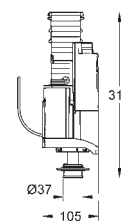

42 320 000

188,00

Zawór spustowy AV1 z 2-pojemnościowym spłukiwaniem
z przedłużką
regulacja 6 - 9 l
bez gniazda zaworu
bez uruchomienia