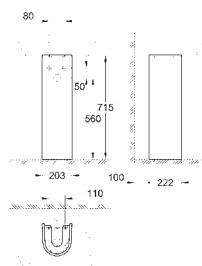

39 202 000

biel alpejska

337,00

Euro Ceramic
Postument do umywalki
zakryte mocowanie
z ceramiki sanitarnej
pasuje do wszystkich umywalek GROHE z wyjątkiem:
39 324 000, 39 324 00H, 39 327000, 39 327 00H
30 sztuk na palecie

CERAMIKA