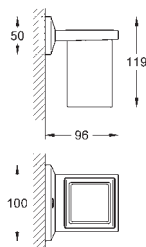

40 493 000

chrom

1 350,00

Allure Brilliant
uchwyt ze szklanką (komplet)

materiał: szkło / metal

ukryte mocowanie

GROHE StarLight wykończenie chromowane