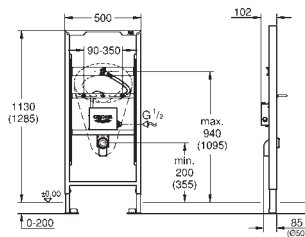

39 376 000

1 340,00

Rapid SL

Stelaż podtynkowy do pisuaru z czujnikiem temperatury

zestaw podtynkowy do czujnika temperatury

wysokość instalacji 1,13 i 1,30 m

do montażu przyściennego lub montażu w ścianie szkieletowej
rama stalowa, powlekana proszkowo, samonośna do suchej zabudowy, kompletny montaż wstępny przyłącza obiektów z przestawialną wysokością z szybką regulacją i blokadą wysokości materiał mocujący kontrola TÜV kolanko odpływu DN 50 sworznie mocujące M8, z mocowaniem ceramiki przyłączenie dopływu i zestaw dopływowy puszka do wbudowy w ścianę z zabezpieczeniem stanu surowego

grupa wodna z zaworem odcinającym i przyłączem do płukania wymagana instalacja zestawu do elektronicznego czujnika temperatury 39 368 000 lub 39 369 000 (zamawiany osobno)

do instalacji wymagane kątowniki ścienne Rapid SL 38 558 00M (zamawiane osobno)