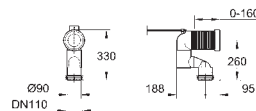

39 551 000

Przyłącze WC
pionowe
regulowana odległość
200-250 mm od ściany

282,00