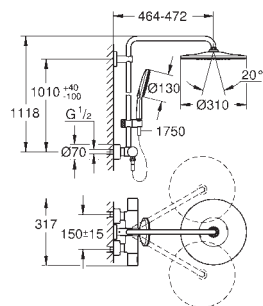

26 648 000

chrom

4 080,00

Rainshower SmartActive 310

System prysznicowy z termostatem do montażu ściennego

elementy składowe:

poziome obrotowe ramię 450 mm

termostat natynkowy z funkcją Aquadimmer

przełącznik: deszczownica/ prysznic ręczny

deszczownica Rainshower Mono 310 (26 562)

z przegubem kulowym

kąt obrotu $\pm 15^\circ$

prysznic ręczny Rainshower SmartActive 130 (26 574)

regulowany uchwyt prysznica

Silverflex wąż prysznicowy 1750 mm (28 388)

GROHE TurboStat głowica termostatyczna

GROHE SafeStop blokada na 38°C

GROHE SafeStop Plus w zestawie opcjonalny ogranicznik temperatury 43°C

GROHE CoolTouch brak ryzyka oparzeń o gorące powierzchnie

GROHE DreamSpray perfekcyjny natrysk

GROHE One-Click Showering wybór rodzaju strumienia

prysznica za pomocą przycisku

GROHE StarLight wykończenie chromowane

GROHE EcoJoy, ogranicznik przepływu 9,5 l/min

GROHE FastFixation (regulowane górne mocowanie)

SpeedClean system przeciw osadom wapiennym

przystosowany do podgrzewaczy

przepływowych o mocy min. 18 kW

min. przepływ 7 l/min.