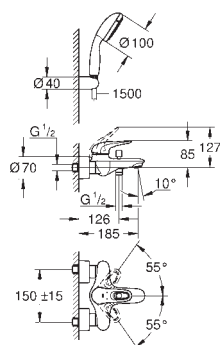

33 592 30A

chrom

840,00

Eurostyle

Jednouchwytywa bateria wannowa

montaż ścienny

metalowa dźwignia

GROHE SilkMove głowica ceramiczna 35 mm

z ogranicznikiem temperatury

GROHE StarLight wykończenie chromowane

regulowany ogranicznik strumienia przepływu

przełącznik: wanna/prysznic

perlator

wyjście prysznica 1/2" ze zintegrowanym zaworem zwrotnym

zakryte przyłącza S

metalowa rozeta ścienna

zabezpieczenie przed przepływem zwrotnym

z zestawem prysznicowym Tempesta

elementy składowe:

prysznic ręczny Tempesta 100, 2 strumienie, (26 161 001)

uchwyt prysznica ściennego (28 605 000)

wąż prysznicowy Relaxflex 1500 mm (28 151 001)