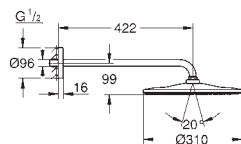

26 558 000

chrom

1 600,00

Rainshower Mono 310

Deszczownica z ramieniem 422 mm, 1 strumień

elementy składowe:

Rainshower 310 deszczownica

chromowana tarcza deszczownicy (26 562)

1 rodzaj strumienia:

GROHE PureRain

ramię przysznicowe Rainshower 422 mm (26 146 000)

GROHE EcoJoy, ogranicznik przepływu 9,5 l/min

GROHE DreamSpray perfekcyjny natrysk

GROHE StarLight wykończenie chromowane

SpeedClean system przeciw osadom wapiennym

wewnętrzny kanał wodny

nadaje się do podgrzewaczy przepływowych

26 557 000

chrom

1 600,00

ditto, bez ogranicznika przepływu