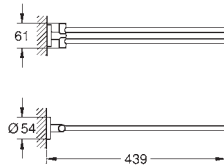

40 371 001	chrom	233,00
40 371 DC1	stal nierdzewna	311,00
40 371 BE1	polished nickel	336,00
40 371 EN1	brushed nickel	373,00
40 371 GL1	cool sunrise	341,00
40 371 GN1	brushed cool sunrise	377,00
40 371 DA1	warm sunset	331,00
40 371 DL1	brushed warm sunset	373,00
40 371 A01	hard graphite	350,00
40 371 AL1	brushed hard graphite	373,00

Essentials

Wieszak na ręcznik

materiał: metal

2 ramiona, obrotowe

długość 439 mm

ukryte mocowanie

GROHE StarLight wykończenie chromowane

montaż na wkręty z kołkami (zawarte w zestawie)