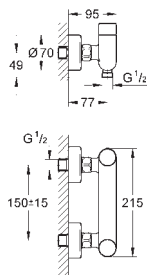

36 320 000

chrom

2 030,00

Eurosmart Cosmopolitan T
Samozamykająca bateria prysznicowa z mieszaczem i regulowanym ogranicznikiem temperatury
montaż ścienny
GROHE StarLight wykończenie chromowane
mieszacz z blokadą wody ciepłej
przyłącze węża G 1/2"
3 warianty regulacji czasu przepływu: krótki - średni - długi (ustawienie fabryczne: średni) ok. 7, 15, 30 sekund (zależny od ciśnienia)
ciśnienie robocze od 0,5 do 6,0 bar
przyłącza S, zawór zwrotny
sitka do zanieczyszczeń