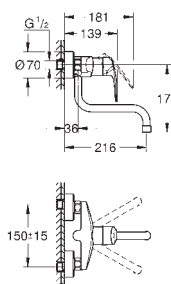

nowość

30 567 000
30 567 DC0

chrom
stal nierdzewna

638,00
830,00

Eurosmart

Jednouchwytowa bateria zlewozmywakowa, DN 15

wysoka wylewka

montaż jednootworowy

GROHE StarLight wykończenie chromowane

GROHE SilkMove głowica ceramiczna 28 mm

zintegrowany ogranicznik temperatury

perlator

regulowany ogranicznik strumienia przepływu

obrotowa wylewka

kąt obrotu 150°

GROHE Zero osobne kanały wodne - brak kontaktu wody z ołowiem i niklem

giętkie węże przyłączeniowe 3/8"

GROHE FastFixation Plus system instalacyjny

min. rekomendowane ciśnienie 1,0 bar

nowość

31 391 003

chrom

563,00

Eurosmart

Jednouchwytowa bateria zlewozmywakowa, DN 15

montaż ścienny

GROHE StarLight wykończenie chromowane

GROHE SilkMove głowica ceramiczna 35 mm

perlator

regulowany ogranicznik strumienia przepływu

obrotowa wylewka

kąt obrotu 360°

wysięg wylewki 216 mm

zintegrowany ogranicznik temperatury

przyłącza S

nowość

31 509 003

chrom

563,00

Eurosmart

Jednouchwytowa bateria zlewozmywakowa, DN 15

montaż ścienny

GROHE StarLight wykończenie chromowane

GROHE SilkMove głowica ceramiczna 35 mm

perlator

regulowany ogranicznik strumienia przepływu

obrotowa wylewka

kąt obrotu 360°

wysięg 150 mm

zintegrowany ogranicznik temperatury

przyłącza S

nowość

32 224 003

chrom

563,00

Eurosmart

Jednouchwytowa bateria zlewozmywakowa, DN 15

montaż ścienny

GROHE StarLight wykończenie chromowane

GROHE SilkMove głowica ceramiczna 35 mm

perlator

regulowany ogranicznik strumienia przepływu

obrotowa wylewka

kąt obrotu 360°

wysięg wylewki 276 mm

zintegrowany ogranicznik temperatury

przyłącza S

nowość

32 482 003

chrom

563,00

Eurosmart

Jednouchwytowa bateria zlewozmywakowa, DN 15

montaż ścienny

GROHE StarLight wykończenie chromowane