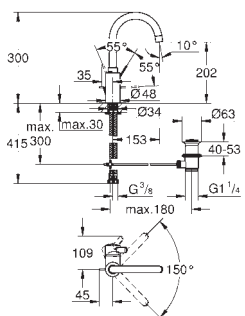

32 830 001

chrom

649,00

Eurosmart Cosmopolitan
Bateria umywalkowa, DN 15
Rozmiar L

montaż jednocierowowy
metalowa dźwignia
zakryte mocowanie dźwigni
GROHE SilkMove głowica ceramiczna 35 mm
regulowany ogranicznik strumienia przepływu
GROHE StarLight wykończenie chromowane
GROHE Zero osobne kanały wodne - brak kontaktu wody z ołowiem i niklem
GROHE FastFixation system szybkiego montażu
perlator
obrotowa wylewka z ogranicznikiem obrotu
zestaw odpływowy z drążkiem pociągającym 1 1/4"
giętkie węże przyłączeniowe
opcjonalny ogranicznik temperatury (46 375 000)

23 933 001

chrom

656,00

ditto, z korkiem push-open 1 1/4"