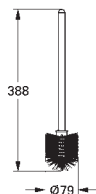

GROHE CZĘŚCI ZAMIENNE DO AKCESORIÓW

Numer katalogowy

Kolor

Cena (PLN)

40 206 000

chrom

271,00

Szczotka zapasowa
GROHE StarLight wykończenie chromowane