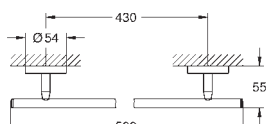

40 459 001

chrom

146,00

BauCosmopolitan

Wieszak na ręcznik kąpielowy

materiał: metal
522 mm (rozstaw otworów 430 mm)
ukryte mocowanie
GROHE StarLight wykończenie chromowane
montaż na wkręty z kołkami (w zestawie)