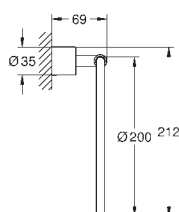

40 307 003	chrom	446,00
40 307 DC3	stal nierdzewna	625,00
40 307 GL3	cool sunrise	670,00
40 307 DA3	warm sunset	670,00
40 307 AL3	brushed hard graphite	714,00

Atrio Wieszak na ręcznik
materiał: metal
ukryte mocowanie
GROHE StarLight wykończenie chromowane