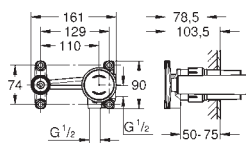

GROHE EURODISC JOY

Numer katalogowy

Kolor

Cena (PLN)

23 429 000

1 090,00

Jednouchwytowy element do zabudowy podtynkowej 1/2"

do 2-otworowej baterii umywalkowej
bez elementów do montażu gotowego

GROHE FeatherControl głowica typu Joystick

zabudowa w ścianie

urządzenie instalacyjne

odporny na korozję mosiądz DR

min. rekomendowane ciśnienie 1,0 bar

zapewnia wodoszczelność konstrukcji ściany otaczającej element podtynkowy

z uszczelnieniem