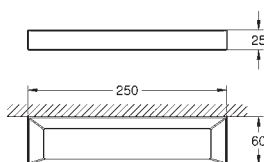

40 766 000

chrom

316,00

Selection Cube
Wieszak na ręcznik

materiał: metal
ukryte mocowanie
GROHE StarLight powłoka chromowana