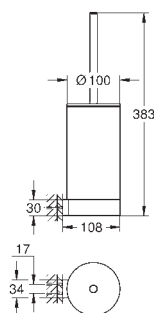

GROHE SELECTION

Numer katalogowy

Kolor

Cena (PLN)

41 076 000	chrom	549,00
41 076 DC0	stal nierdzewna	730,00
41 076 GL0	cool sunrise	824,00
41 076 GN0	brushed cool sunrise	879,00
41 076 DA0	warm sunset	824,00
41 076 DL0	brushed warm sunset	879,00
41 076 A00	hard graphite	824,00
41 076 AL0	brushed hard graphite	835,00

Selection Szczotka toaletowa (komplet)

materiał: szkło / metal

montaż ścienny

ukryte mocowanie

GROHE StarLight wykończenie chromowane

40 791 001	biały	31,00
40 791 KS1	aksamitna czerń	32,00

Zapassowa końcówka szczotki