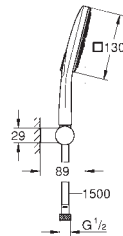

26 588 LS0

moon white

567,00

Rainshower SmartActive 130 Cube
Zestaw prysznicowy, 3 strumienie

elementy składowe:

sluchawka prysznicowa Rainshower SmartActive 130 Cube (26 582)
regulowany uchwyt ścienny (27 056)

Silverflex wąż prysznicowy 1500 mm (28 364 000)

GROHE EcoJoy, ogranicznik przepływu 9,5 l/min

GROHE DreamSpray perfekcyjny natrysk

GROHE StarLight powłoka chromowana

SpeedClean system przeciw osadom wapiennym
wewnętrzny kanał wodny

Twistfree system zapobiegający skręcaniu węża prysznicowego
nadaje się do podgrzewaczy przepływowych