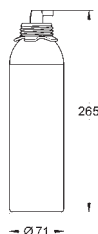

40 434 001 N*

126,02

GROHE Blue
Wkład czyszczący

do 100% dezynfekcji i czyszczenia chłodziarki GROHE Blue i głowicy filtra zawiera głowicę do użytku z adapterem do wkładu czyszczącego GROHE Blue 40 694 000, zamawiany osobno

Produkt zawiera substancję niebezpieczną. Szczegółowe informacje dostępne są w karcie produktu. Karta bezpieczeństwa znajduje się na stronie: www.grohe.com/safety-data-sheets/