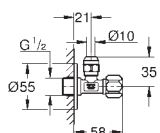

22 029 000

chrom

25,00

Zawór kątowy, DN 15

szorstka końcówka dla łatwiejszego uszczelnienia

przyłącze ściennie 1/2"

gwint zewnętrzny 3/8"

z kompensacją długości

z nakrętką zaciskową Ø 10 mm

trzpień zabezpieczony przed wodą, z komorą smarującą

ergonomiczne uchwyty

oznakowanie neutralne

metalowa rozeta Ø 55 mm

opakowanie: blister

GROHE StarLight powłoka chromowana