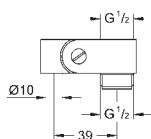

GROHE CZĘŚCI ZAMIENNE DO PRYSZNICÓW

Numer katalogowy

Kolor

Cena (PLN)

28 785 000

czarny

71,00

Przegub 1/2"
czarny

(do kombinacji pryszniców ręcznych Relaxa z drążkami prysznicowymi innych producentów)