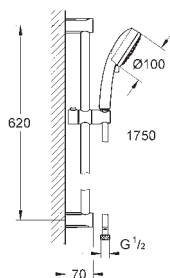

GROHE TEMPESTA

Numer katalogowy

Kolor

Cena (PLN)

27 580 002

chrom

342,00

Tempesta Cosmopolitan 100
Zestaw prysznicowy, 4 strumienie

elementy składowe:

sluchawka prysznicowa Tempesta Cosmopolitan 100 (27 575 002)
drążek prysznicowy, 600 mm (27 521 000)

wąż prysznicowy Relaxflex
1750 mm 1/2" x 1/2" (28 154 001)

GROHE EcoJoy, ogranicznik przepływu 9,5 l/min

GROHE DreamSpray perfekcyjny natrysk

GROHE StarLight wykończenie chromowane

SpeedClean system przeciw osadom wapiennym

wewnętrzny kanał wodny

nadaje się do podgrzewaczy przepływowych

min. rekomendowane ciśnienie 1,0 bar

27 787 002

chrom

342,00

ditto, bez ogranicznika przepływu