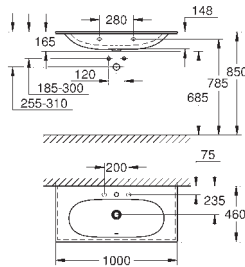

39 566 00H

biel alpejska

2 500,00

Essence

Umywalka naszafkowa 100 cm

montaż ścienny

z 1 otworem na baterię, 2 otwory wstępnie przygotowane
otwór przelewowy na stronie przeciwległej do baterii
odpowiednia do szafek pod umywalkę
1000 x 460 mm

z ceramiki sanitarnej

PureGuard antybakteryjna, łatwa do czyszczenia powłoka
8 sztuk na palecie