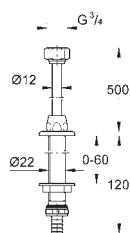

GROHE ZAWORY WAS

Numer katalogowy

Kolor

Cena (PLN)

41 130 000

chrom

175,00

Eggemann
WAS przepust 1/2"
montaż na zlewozmywaku
przystawialność do 70 mm
złącze śrubowe 3/4"
przekrój rurki przyłączeniowej 12 mm
GROHE StarLight wykończenie chromowane