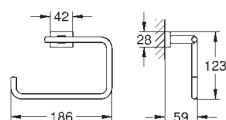

40 510 001	chrom	231,00
40 510 DC1	stal nierdzewna	318,00
40 510 AL1	brushed hard graphite	364,00

Essentials Cube Wieszak na ręcznik

materiał: metal
ukryte mocowanie
GROHE StarLight wykończenie chromowane