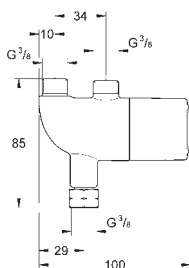

34 487 000

chrom

758,00

Grotherm Micro

Termiczna ochrona przez poparzeniem termostat podumywalkowy

regulacja temperatury 15-43° C (± 2° C)
dezynfekcja termiczna bez konieczności ponownego ustawiania temperatury
przylącze pod nakrętką złączkową 3/8"
na górze 3/8" gwint zewnętrzny
głowica termostatyczna GROHE TurboStat
GROHE StarLight wykończenie chromowane
wbudowane zawory zwrotne
sitko do zanieczyszczeń
bez zestawu przyłączeniowego
max. różnica ciśnień 5:1