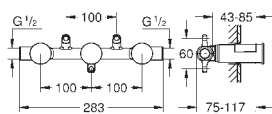

Numer katalogowy

Kolor

Cena (PLN)

29 025 002

1 070,00

**Dwuuchwytowe elementy
do zabudowy podtynkowej**

do 3-otworowej baterii umywalkowej
zabudowa w ścianie
bez elementów do montażu gotowego
głębokość zabudowy 43 - 85 mm
odporny na korozję mosiądz DR
urządzenie instalacyjne
zapewnia wodoszczelność konstrukcji ściany otaczającej element podtynkowy z uszczelnieniem