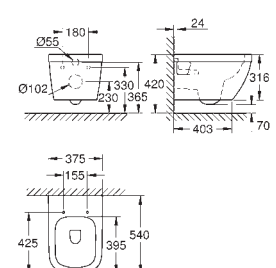

39 538 000

biel alpejska

955,00

Euro Ceramic

Miska WC wisząca

do podtynkowych zbiorników spłukujących

odpływ poziomy

bez kołnierza

objętość spłukiwania 3/5 l

z ceramiki sanitarnej

kompatybilna z deską sedesową 39 330 001 (wolnoopadająca) i 39 331 001

(zwykła)

12 sztuk na palecie