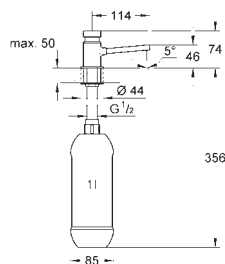

36 194 000

chrom

1 370,00

Dozownik

zawór sztorcowy z przyciskiem,

wysięg 113 mm

do otworów 22 - 30 mm

zasobnik 1 l.

GROHE StarLight powłoka chromowana