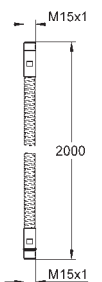

28 146 000 chrom 266,00

Metalowy wąż prysznicowy
2000 mm
M15 x M15
GROHE StarLight wykończenie chromowane