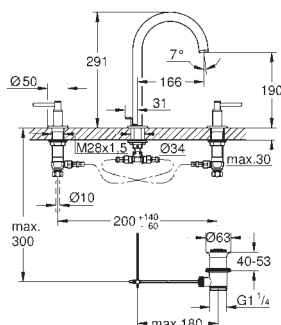

zestaw odpływowy z korkiem Push-Open 1 1/4"

giętkie węże przyłączeniowe
z pokrętkami krzyżakowymi

W zestawie zawarte dwa różne komplety zaślepek. Komplet z oznaczeniem „H” i „C” oraz komplet bez oznakowania.