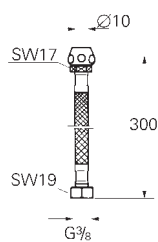

Numer katalogowy

Kolor

Cena (PLN)

45 120 000

chrom

76,00

Wąż ciśnieniowy
zaciskowe złącze śrubowe 3/8"
do rury miedzianej Ø 10 mm
złącze śrubowe 3/8"
300 mm