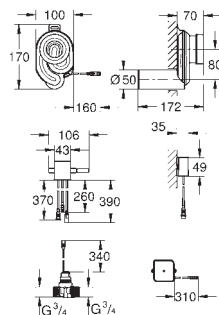

39 368 000

2 920,00

Syfon z czujnikiem temperatury do spłukiwania pisuaru

z transformatorem 100-240 V AC, 50-60 Hz, 6,75 V DC

syfon z czujnikiem temperatury

głowica z elektrozaworem i filtrem zanieczyszczeń

ciśnienie przepływu min 0,5 bar

ciśnienie robocze max. 10 bar

7 programów wstępnych

- automatyczne spłukiwanie
- tryb czyszczenia
- wstępne spłukiwanie włącz/wyłącz

znak CE