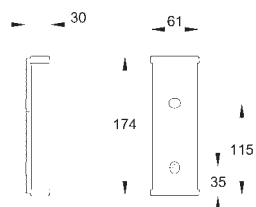

14 992 000

160,00

GROHE Sensia Arena
Uchwyt na pilot do toalety myjącej Sensia Arena
uchwyt antykradzieżowy do 14 926 002
śruby montażowe w komplecie