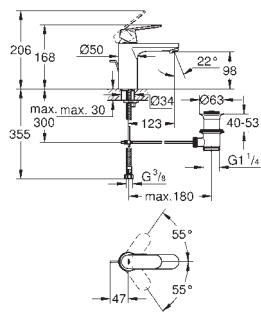

GROHE EUROSMART COSMOPOLITAN

Numer katalogowy

Kolor

Cena (PLN)

23 325 000

chrom

589,00

Eurosmart Cosmopolitan
Bateria umywalkowa, DN 15
Rozmiar M

montaż jednocierowowy
metalowa dźwignia
GROHE SilkMove głowica ceramiczna 35 mm
regulowany ogranicznik strumienia przepływu
GROHE StarLight wykończenie chromowane
GROHE EcoJoy perlator 5,7 l/min
GROHE FastFixation system szybkiego montażu
zestaw odpływowy z drążkiem pociągającym 1 1/4"
giętkie węże przyłączeniowe
min. rekomendowane ciśnienie 1,0 bar
opcjonalny ogranicznik temperatury (46 375 000)