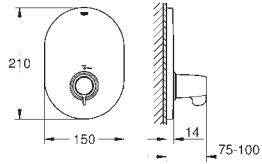

GROHE GROHTHERM SPECIAL

Numer katalogowy

Kolor

Cena (PLN)

29 096 000

chrom

993,00

Grohtherm Special

Bateria centralna z termostatem

do montażu z elementem podtynkowym (zamawiany osobno):

GROHE Rapido T 35 500 000 (zamawiany osobno)

bez elementów do zabudowy podtynkowej

uszczelnienie rozety i trzpienia

zakryte mocowanie

ergonomiczny uchwyt metalowy

pokrętko temperatury z blokadą

bezpieczeństwa

uchwyt z ogranicznikiem temperatury wykonany z metalu

aktywacja dezynfekcji termicznej za pomocą opcjonalnego klucza 47 994 000

GROHE StarLight wykończenie chromowane

GROHE SafetyPlus stała blokada temperatury

35 500 000

1 170,00

GROHE Rapido T podtynkowy element termostatyczny

35 500 000

1 170,00

GROHE Rapido T

Podtynkowy element termostatyczny

do zastosowania z Grohtherm Special

bez elementów do montażu gotowego

zabudowa w ścianie 70mm - 95mm

urządzenie wstępnie zmontowane

GROHE TurboStat głowica termostatyczna

2 wyjścia górne 1/2"

wielkość przepływu 53 l/min. przy

wykorzystaniu wszystkich wyjść

wyjście na dole 1/2" - do stosowania

jedynie z oddzielnym zaworem

odcinającym

prostą instalacją dzięki skrzynce

montażowej

przygotowane otwory montażowe

do suchej i mokrej zabudowy

materiał uszczelniający w komplecie

korpus z mosiądzu

wbudowane zawory zwrotne i sitka do

zanieczyszczeń

GROHE EcoJoy mniejsze zużycie wody

min. rekomendowane ciśnienie 1,0 bar