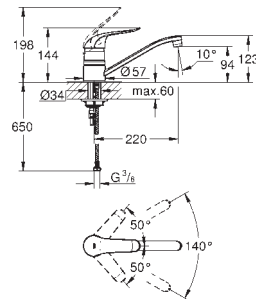

32 787 000

chrom

716,00

Euroeco Special

Jednouchwytywa bateria zlewozmywakowa, DN 15

montaż jednootworowy

GROHE StarLight powłoka chromowana

GROHE SilkMove głowica ceramiczna 46 mm

GROHE EcoJoy mniejsze zużycie wody

regulowany ogranicznik strumienia przepływu

zmiennie nastawiany ogranicznik temperatury

regulator strumienia laminarnego 9 l/min

obrotowa wylewka

długość dźwigni 120 mm

giętkie węże przyłączeniowe

32 870 000

chrom

75,00

Euroeco Special

Dźwignia 115 mm

do baterii jednouchwytywowej Euroeco Special

GROHE StarLight wykończenie chromowane

32 871 000

chrom

111,00

dźwignia 160 mm