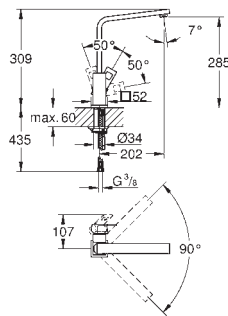

31 255 000
31 255 DC0

chrom
stal nierdzewna

1 140,00
1 480,00

Eurocube

Jednouchwytowa bateria zlewozmywakowa, DN 15

wysoka wylewka

montaż jednootworowy

GROHE StarLight powłoka chromowana

GROHE SilkMove głowica ceramiczna 28 mm

perlator

obrotowa wylewka

kąt obrotu 360°

giętkie węże przyłączeniowe

system szybkiego montażu

min. rekomendowane ciśnienie 1,0 bar