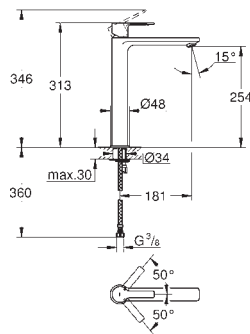

23 405 001
23 405 DC1
23 405 AL1

chrom
stal nierdzewna
brushed hard graphite

1 360,00
1 910,00
2 150,00

Lineare
Bateria umywalkowa, DN 15
Rozmiar XL

montaż jednootworowy
metalowa dźwignia
do umywalk wolnostojących
GROHE SilkMove głowica ceramiczna 28 mm
z ogranicznikiem temperatury
GROHE StarLight wykończenie chromowane
GROHE EcoJoy SpeedClean perlator 5.7 l/min
GROHE FastFixation Plus system szybkiego montażu
bez zestawu odpływowego
giętkie węże przyłączeniowe
min. rekomendowane ciśnienie 1,0 bar