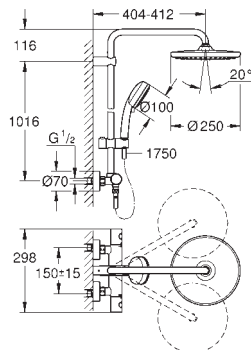

GROHE TEMPESTA SYSTEMY PRYSZNICOWE

Numer katalogowy

Kolor

Cena (PLN)

nowość