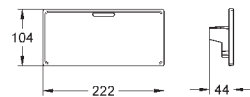

zakryte przyłącza S

GROHE EcoJoy mniejsze zużycie wody

18 700 000

daVinci satin white

190,00

Grotherm Cube

Półka GROHE EasyReach

demontowalna dla łatwego czyszczenia