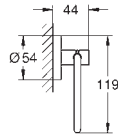

GROHE ESSENTIALS

Numer katalogowy

Kolor

Cena (PLN)

40 689 001	chrom	148,00
40 689 DC1	stal nierdzewna	218,00
40 689 BE1	polished nickel	227,00
40 689 EN1	brushed nickel	249,00
40 689 GL1	cool sunrise	233,00
40 689 GN1	brushed cool sunrise	239,00
40 689 DA1	warm sunset	223,00
40 689 DL1	brushed warm sunset	237,00
40 689 A01	hard graphite	226,00
40 689 AL1	brushed hard graphite	249,00

Essentials

Uchwyt na papier

materiał: metal

bez pokrywy

ukryte mocowanie

GROHE StarLight wykończenie chromowane

montaż na wkręty z kołkami (w zestawie)