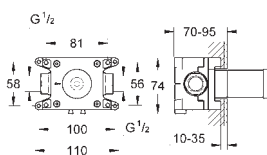

35 034 000 1 020,00

Grotherm F
Element podtynkowy do ściennego przyłącza prysznicowego 27 621 000
do instalacji w systemie Grotherm Custom Shower
obudowa z demontowalną pokrywą
wodoodporna membrana uszczelniająca
przyłącze do płukania
do zabudowy lekkiej i ciężkiej
punkty montażowe do ściany frontowej lub tylnej
korpus z mosiądzu
przyłącza 1/2"
głębokość montażu 70 - 95 mm