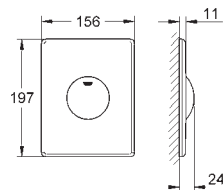

38 573 000
38 573 SH0
38 573 P00

chrom
biel alpejska
chrom mat

347,00
303,00
344,00

Skate
Przycisk uruchamiający
do spłukiwania jednofunkcyjnego
do pneumatycznego
zaworu spłukującego
montaż pionowy i poziomy
156 x 197 mm
z ABS

GROHE StarLight wykończenie chromowane
GROHE EcoJoy mniejsze zużycie wody