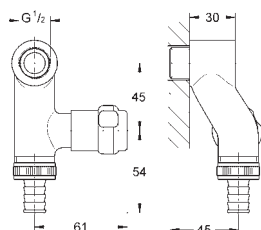

41 110 000

chrom

190,00

WAS zawór „Elektro“ 1/2”

montaż ścienny

głowica samosmarująca 3/8” w odcinającym przyłączy węża

zawór zwrotny typu EB

zabezpieczenie przed przepływem zwrotnym

GROHE StarLight wykończenie chromowane

można łączyć z dyfuzorem rurowym typu HB (41 239 000)