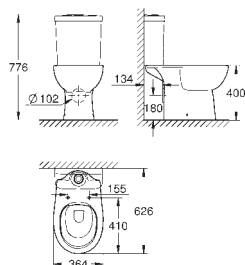

39 349 000

biel alpejska

578,00

Bau Ceramic

Kompaktowa miska WC stojąca

bez kołnierza
odpływ poziomy
objętość spłukiwania 6/3 l

zestaw mocujący w komplecie
zbiornik spłukujący zamawiany osobno

z ceramiki sanitarnej
kompatybilna z deską sedesową 39 492 000 (zwykła), 39 493 000
(wolnoopadająca)

9 sztuk na palecie