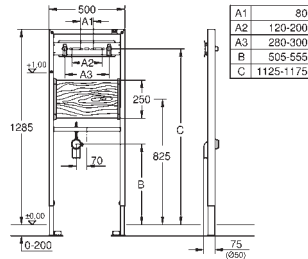

GROHE RAPID SL DO UMYWALEK I BIDETÓW

Numer katalogowy

Kolor

Cena (PLN)

38 544 000

1 260,00

Rapid SL

Stelaż podtynkowy do zlewu
do baterii ściennej

wysokość zabudowy 1,30 m

do montażu przyściennego lub montażu
w ścianie szkieletowej

rama stalowa, powlekana proszkowo, samonośna
do suchej zabudowy, kompletny montaż wstępny
ustalone przyłącza do obiektu
z szybką regulacją i blokadą wysokości
materiał mocujący

kontrola TÜV

płyta ze sklejki wodoodpornej

kolanko odpływu DN 50

2 izolowane akustycznie przyłącza

armatury DN 15

do instalacji wymagane kątowniki ścienne Rapid SL 38 558 00M
(zamawiane osobno)