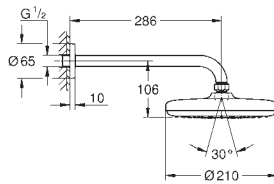

26 412 000

chrom

689,00

Tempesta 210

Deszczownica z ramieniem 286 mm, 1 strumień

elementy składowe:

deszczownica Tempesta 210 9,5 l/min (26 410 000)

1 rodzaj strumienia:

strumień Rain

ramię prysznica Rainshower 286 mm (28 576 000)

GROHE EcoJoy, ogranicznik przepływu 9,5 l/min

GROHE DreamSpray perfekcyjny natrysk

GROHE StarLight wykończenie chromowane

SpeedClean system przeciw osadom wapiennym

wewnętrzny kanał wodny

nadaje się do podgrzewaczy przepływowych

26 411 000

chrom

689,00

ditto, bez ogranicznika przepływu