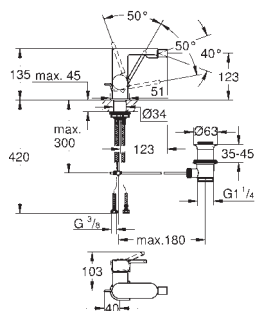

33 241 003	chrom	913,00
33 241 DC3	stal nierdzewna	1 260,00
33 241 AL3	brushed hard graphite	1 440,00

GROHE Plus
Jednouchwytowa bateria bidetowa 1/2"
montaż jednocierowowy
metalowa dźwignia
GROHE SilkMove głowica ceramiczna 28 mm z ogranicznikiem temperatury
GROHE StarLight wykończenie chromowane
system szybkiego montażu
perlator z przegubem kulowym
zestaw odpływowy z drążkiem pociągającym 1 1/4"
giętkie węże przyłączeniowe
min. rekomendowane ciśnienie 1,0 bar