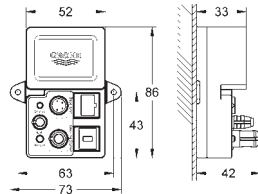

znak CE

Zasilanie nadajnika Bluetooth: 12 V

Częstotliwość nadajnika Bluetooth: 2.4 GHz

Zasięg Bluetooth (10 m) różni się w zależności od użytych materiałów ściennych i podłogowych między nadajnikiem a odbiornikiem

wymaga Base Unit Box 2.0 Bluetooth (36 397 000) - należy zamówić oddzielnie urządzenia Bluetooth (Bluetooth V2.1 lub wyższa) konieczne

Wymagania systemowe

Android

system operacyjny: wersja 2.3.3

minimalna gęstość pikseli 160 dpi

Rozdzielczość wyświetlacza: 320 x 470 pikseli na cal

Wymagania systemowe

Apple

iPod touch 4/5, iPhone 4/5, iPad/ iPad mini**

System operacyjny Apple: od wersji iOS 6.0 i wyżej

Urządzenia mobilne i Aplikacja GROHE SPA F-digital Deluxe*** nie są zawarte w dostawie i powinny być zamówione przez autoryzowany salon Apple /salony sprzedaży/ iTunes lub sklep Google Play

* Znak słowny Bluetooth i logo są zarejestrowanymi znakami towarowymi firmy Bluetooth SIG, Inc, a użycie tych znaków przez Grohe AG jest na podstawie licencji. Inne znaki i nazwy handlowe należą do ich właścicieli.

** Firma Apple, logo Apple, iPod, iPod Touch, iPhone i iTunes są znakami towarowymi firmy Apple Inc, zarejestrowanymi w USA i innych krajach. Firma Apple nie odpowiada za działanie funkcji tego urządzenia ani jego zgodność ze standardami bezpieczeństwa i przepisami prawa.

*** Dostępne za darmo za pomocą z iTunes lub w sklepie Google Play.