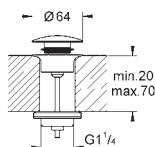

chrom
stal nierdzewna
brushed hard graphite

351,00
485,00
554,00

Korek
do umywalek z przelewem
do standardowego zestawu odpływowego 1 1/4"
GROHE StarLight wykończenie chromowane

65 807 000
65 807 BE0
65 807 GL0
65 807 DA0
65 807 A00