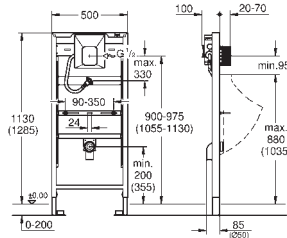

Kolanko odpływu

z PE

Ø 80/100 mm

GROHE RAPID SL DO PISUARÓW

Numer katalogowy

Kolor

Cena (PLN)

38 786 001