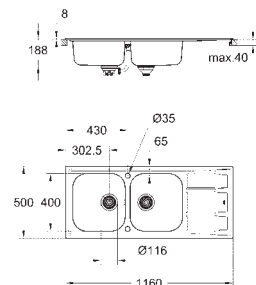

31 587 SD0

stal szlachetna

1 040,00

K400

Zlewozmywak ze stali szlachetnej

model: K400 80-S 116/50 2.0 odwracalny

typ montażu: wpuszczany w blat

materiał: stal nierdzewna AISI 304 (V2A)

grubość materiału: 0,7 mm

GROHE StarLight powłoka chromowana

wykończenie: Satin Finish

GROHE Whisper

minimalna długość szafki: 800 mm

wymiary: 1160 x 500 mm

2 komory: 362,5 x 400 x 188 mm

GROHE FastFixation system szybkiego montażu

montaż zlewozmywaka możliwy z lewej lub z prawej strony

wycięcie: 1140 x 480 mm

wycięte otwory: 2 x 35 mm

odpływ: Ø 3,5"/90 mm z koszykiem na odpady i automatycznym opróżnianiem

w komplecie: automatyczny zestaw odpływowy z syfonem, sitko na odpadki,

zestaw montażowy

ilość uchwytów montażowych w zestawie: 8