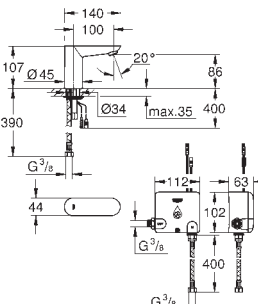

36 384 000

chrom

2 910,00

Euroeco Cosmopolitan E

Powerbox

elektronika na podczerwień do umywalki bez mieszacza z czujnikiem podczerwieni do komunikacji dwukierunkowej do monitorowania, konfigurowania i celów serwisowych zawiera generator zasilania Powerbox

GROHE EcoJoy perlator 5,7 l/min

giętki wąż przyłączeniowy

sitka do zanieczyszczeń

system szybkiego montażu

Powerbox

generator energii z turbiną wodną

wewnętrzny układ magazynowania energii

przy użyciu 60 sekund/dobę 24 godziny czuwania,

przy użyciu 260 sekund/dobę 100 godziny czuwania

z zapasowym źródłem zasilania

7 programów wstępnych

• automatyczne spłukiwanie

• dezynfekcja termiczna

• tryb czyszczenia

• dodatkowe funkcje i precyzyjne ustawienia za pomocą pilota (36 407 001)

min. rekomendowane ciśnienie 1,0 bar