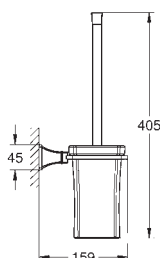

40 632 000 chrom 1 200,00
40 632 IG0 chrom / złoty 1 560,00

Grandera
Szczotka toaletowa (komplet)
materiał: ceramika
GROHE StarLight wykończenie chromowane