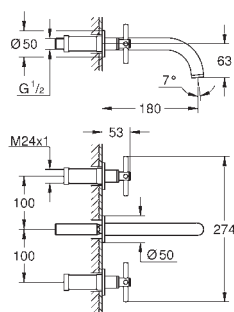

20 164 003	chrom	2 020,00
20 164 DC3	stal nierdzewna	2 830,00
20 164 GL3	cool sunrise	3 030,00
20 164 DA3	warm sunset	3 030,00
20 164 AL3	brushed hard graphite	3 240,00

Atrio

Trzyotworowa bateria umywalkowa

montaż ścienny

do montażu z elementem podtynkowym (zamawiany osobno):

29 025 002

bez elementów do zabudowy podtynkowej

zawory wody ciepłej/zimnej z głowicami ceramicznymi 1/2", 90°

GROHE StarLight wykończenie chromowane

GROHE EcoJoy perlator 5.7 l/min

rozstaw 200 mm

wysięg wylewki 180 mm

z pokrętkami krzyżakowymi

W zestawie zawarte dwa różne komplety zaślepek. Komplet z oznaczeniem „H” i „C” oraz komplet bez oznakowania.