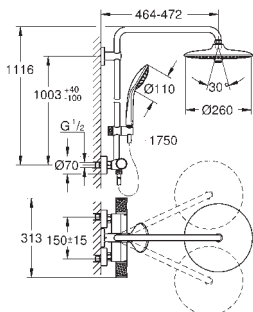

GROHE EUPHORIA SYSTEMY PRYSZNICOWE

Numer katalogowy

Kolor

Cena (PLN)

nowość