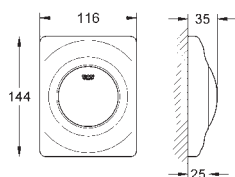

38 808 000
38 808 SH0
38 808 P00

chrom
biel alpejska
chrom mat

472,00
463,00
500,00

Surf

Płytką uruchamiającą

ręczny zawór sflukujacy do pisuaru
do montazu gotowego z
do Rapido U lub Rapido UMB

116 x 144 mm
wkład mechaniczny
ciśnienie przeplywu min 0,5 bar
maksymalne ciśnienie robocze 6 bar
1.0 - 6.0 regulowane
armatura II klasy głośności

GROHE StarLight wykończenie chromowane