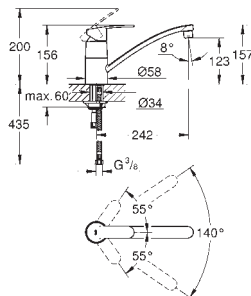

33 977 002

chrom

647,00

Eurostyle Cosmopolitan
Jednouchwyłowa bateria zlewozmywakowa, DN 15
średnia wylewka
montaż jednootworowy
GROHE StarLight powłoka chromowana
GROHE SilkMove głowica ceramiczna 35 mm
perlator
regulowany ogranicznik strumienia przepływu
obrotowa wylewka
kąt obrotu 140°
giętkie węże przyłączeniowe
system szybkiego montażu