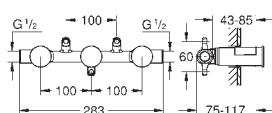

29 025 002

1 070,00

Dwuuchwytowe elementy do zabudowy podtynkowej
do 3-otworowej baterii umywalkowej
zabudowa w ścianie
bez elementów do montażu gotowego
głębokość zabudowy 43 - 85 mm
odporny na korozję mosiądz DR
urządzenie instalacyjne
zapewnia wodoszczelność konstrukcji ściany otaczającej element podtynkowy z uszczelnieniem