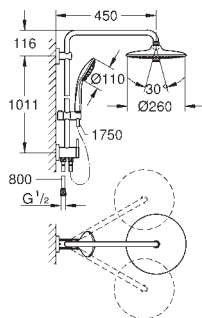

27 421 002

chrom

1 950,00

Euphoria System 260

System prysznicowy z przełącznikiem do montażu ściennego

elementy składowe:

poziome obrotowe ramię 450 mm

przełącznik pomiędzy prysznicem górnym

a prysznicem ręcznym

deszczownica Euphoria 260 (26 457)

3 rodzaje strumieni:

Rain, SmartRain, Jet

z przegubem kulowym

kąt obrotu $\pm 15^\circ$

prysznic ręczny Euphoria 110 Massage (27 239)

3 rodzaje strumieni:

Rain, SmartRain, Massage

regulowany uchwyt prysznica

Silverflex wąż prysznicowy 1750 mm (28 388)

Silverflex, wąż prysznicowy o długości 800 mm

podłączenie wody do baterii lub kolanka przyłączeniowego za pomocą

metalowego węża o długości 800 mm, z gwintem 1/2" (28 144 000)

GROHE EcoJoy, ogranicznik przepływu 9,5 l/min

GROHE DreamSpray perfekcyjny natrysk

GROHE StarLight wykończenie chromowane

GROHE SprayDimmer (bezstopniowa

redukcja przepływu)

SpeedClean system przeciw osadom wapiennym

wewnętrzny kanał wodny

Twistfree system zapobiegający skręcaniu węża prysznicowego

przystosowany do podgrzewaczy

przepływowych o mocy min. 18 kW

min. przepływ 7 l/min.

min. rekomendowane ciśnienie 1,0 bar