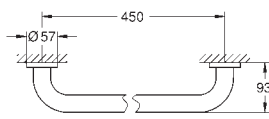

Essentials

Uchwyt wannowy

materiał: metal

349 mm (rozstaw otworów 295 mm)

ukryte mocowanie

GROHE StarLight wykończenie chromowane

montaż na wkręty z kołkami (zawarte w zestawie)

40 793 001	chrom	294,00
40 793 DC1	stal nierdzewna	419,00