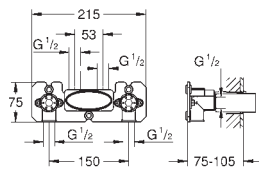

mocowanie w ścianie

szczelna obudowa

zdejmowana pokrywa ochronna z instrukcją montażu

GROHE RAINSHOWER SYSTEM SMARTCONTROL

Numer katalogowy

Kolor

Cena (PLN)

26 449 000