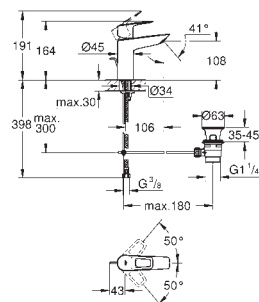

23 762 001

chrom

382,00

BauLoop

Bateria umywalkowa, DN 15

Rozmiar M

montaż jednootworowy
metalowa dźwignia

GROHE Longlife głowica ceramiczna 28 mm
z ogranicznikiem temperatury

GROHE StarLight wykończenie chromowane

GROHE Zero osobne kanały wodne - brak kontaktu wody z ołowiem i niklem

GROHE EcoJoy perlator 5,7 l/min

system szybkiego montażu

zestaw odpływowy z drążkiem pociągającym

giętkie węże przyłączeniowe

nowość