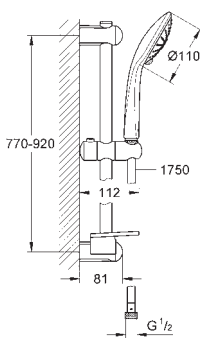

27 226 001

chrom

522,00

Euphoria 110 Massage

Zestaw z drążkiem prysznicowym, 3 strumienie

elementy składowe:

stuchawka prysznicowa Massage (27 221)

drążek prysznicowy 900 mm (27 500)

Silverflex wąż prysznicowy 1750 mm (28 388)

półka GROHE EasyReach (27 596 000)

GROHE DreamSpray perfekcyjny natrysk

GROHE StarLight wykończenie chromowane

GROHE SprayDimmer (bezpłynowa

redukcja przepływu)

GROHE FastFixation (regulowane położenie górnego

uchwyty dla dopasowania do istniejących otworów)

SpeedClean system przeciw osadom wapiennym

wewnętrzny kanał wodny

Twistfree system zapobiegający skręcaniu węża prysznicowego

nadaje się do podgrzewaczy przepływowych