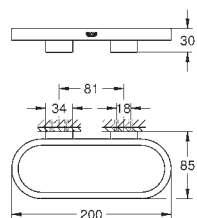

**Selection
Dozownik**

materiał: szkło / metal
pojemność 120 ml
pasuje do uchwytu
41 027

GROHE StarLight wykończenie chromowane

41 029 000		125,00
------------	--	--------

**Selection
Szklanka**

materiał: szkło
pasuje do uchwytu
41 027