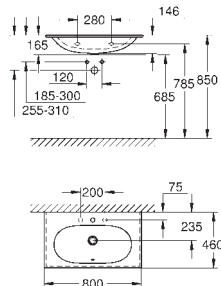

39 567 00H

biel alpejska

1 830,00

Essence

Umywalka naszafkowa 80 cm

montaż ścienny

z 1 otworem na baterię, 2 otwory wstępnie przygotowane
otwór przelewowy na stronie przeciwległej do baterii
odpowiednia do szafek pod umywalkę
800 x 460 mm

z ceramiki sanitarnej

PureGuard antybakteryjna, łatwa do czyszczenia powłoka
12 sztuk na palecie