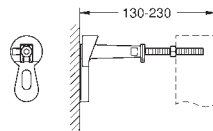

Rapid SL

Kątownik ścienny

do montażu przyściennego

do mocowania elementów na murze

lub przed ścianą szkieletową

bezystopniowa regulacja głębokości

130 - 230 mm

do montażu pojedynczego lub szynowego

materiał mocujący

2 sztuki

42 333 000

87,00