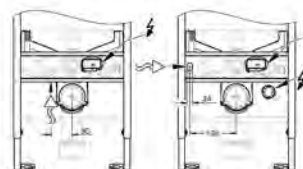

46 944 001

933,00

GROHE Sensia Arena

Zestaw do spłukiwania automatycznego

do stelaża Rapid SLX ze zbiornikiem spłukującym GD2 w połączeniu z toaletą

myjącą Sensia Arena

elementy składowe:

siłownik do GD2

uruchomienie do zaworu spustowego

przewody i zaślepka

elastyczny wąż przyłączeniowy

zestaw nie zawiera przycisku spłukującego

znak CE