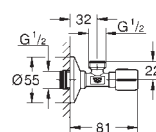

22 043 000	chrom	36,00

Zawór kątowy, DN 15
gwint samouszczelniający
przyłącze ściennie 1/2"
wyjście 1/2"
trzcień zabezpieczony przed wodą, z komorą smarującą
długie ramię popychające
ergonomiczne metalowe uchwyty
oznakowanie neutralne
metalowa rozeta Ø 55 mm
GROHE StarLight powłoka chromowana