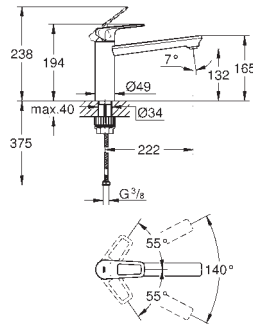

system szybkiego montażu

GROHE FastFixation Plus szybka i łatwa instalacja, bez użycia narzędzi

do montażu na blacie o grubości 60 mm wymagany jest zestaw mocujący

48 384 000 (zamawiany osobno)

nowość

31 706 000