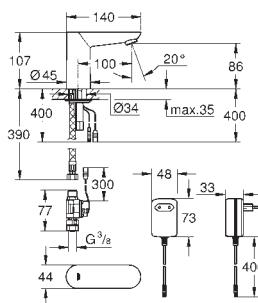

36 269 000

chrom

1 410,00

Euroeco Cosmopolitan E

Elektroniczna bateria umywalkowa na podczerwień, bez mieszacza

z czujnikiem podczerwieni do komunikacji dwukierunkowej do monitorowania, konfigurowania i celów serwisowych do wody zimnej lub mieszanej
z transformatorem 100-230 V AC, 50-60 Hz, 6 V DC
GROHE EcoJoy perlator 5,7 l/min

giętkie węże przyłączeniowe

sitka do zanieczyszczeń

zawór magnetyczny

system szybkiego montażu

7 programów wstępnych

• automatyczne spłukiwanie

• dezynfekcja termiczna

• tryb czyszczenia

• dodatkowe funkcje i precyzyjne ustawienia za pomocą pilota (36 407 001)

znak CE

I klasa głośności według normy DIN 4109

klasa bezpieczeństwa IP 59K

min. rekomendowane ciśnienie 1,0 bar