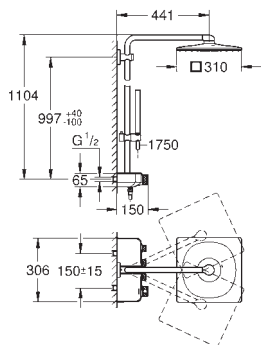

26 508 000	chrom	4 660,00
26 508 LS0	moon white	5 410,00
26 508 DC0	stal nierdzewna	6 900,00
26 508 GN0	brushed cool sunrise	8 280,00
26 508 DL0	brushed warm sunset	7 960,00
26 508 A00	hard graphite	7 820,00
26 508 AL0	brushed hard graphite	8 270,00

Euphoria SmartControl System 310 Cube Duo

System prysznicowy z termostatem do montażu ściennego

elementy składowe:

ramię prysznicowe 450 mm
wspornik górny regulowany w celu minimalnego dopasowania do istniejących otworów

SmartControl termostaat

przełącznik: deszczownica/ prysznic ręczny

Rainshower SmartActive 310 Cube deszczownica

strumienie GROHE PureRain i Jet

Euphoria Cube prysznic ręczny 9,5l/min (27 699 000)

regulowany uchwyt prysznicza

Silverflex wąż prysznicowy 1750 mm (28 388)

GROHE DreamSpray perfekcyjny natrysk

GROHE CoolTouch brak ryzyka oparzeń o gorące powierzchnie

GROHE TurboStat głowica termostaticzna

GROHE ProGrip uchwyty z radełkową strukturą

GROHE EcoJoy mniejsze zużycie wody

GROHE StarLight wykończenie chromowane

GROHE SafeStop przy 38°C

GROHE SafeStop Plus w zestawie opcjonalny ogranicznik temperatury 43°C

przełącznik SmartControl, regulacja przepływu wody: od oszczędnego strumienia

EcoJoy do pełnego przepływu Full Flow

GROHE EasyReach zintegrowana półka

SpeedClean system przeciw osadom wapiennym

wewnętrzny kanał wodny

Twistfree system zapobiegający skręcaniu węża prysznicowego

przystosowany do podgrzewaczy

przepływowych o mocy min. 18 kW

min. przepływ 7 l/min.