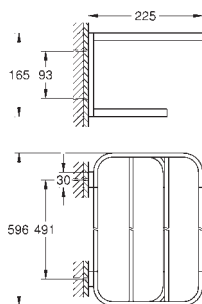

GROHE SELECTION

Numer katalogowy

Kolor

Cena (PLN)

41 066 000	chrom	1 210,00
41 066 DC0	stal nierdzewna	1 610,00
41 066 GL0	cool sunrise	1 720,00
41 066 GN0	brushed cool sunrise	1 840,00
41 066 DA0	warm sunset	1 720,00
41 066 DL0	brushed warm sunset	1 930,00
41 066 A00	hard graphite	1 720,00
41 066 AL0	brushed hard graphite	1 840,00

Selection
Półka z wieszakiem na ręczniki

materiał: metal
długość 596 mm
ukryte mocowanie

GROHE StarLight wykończenie chromowane