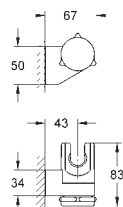

28 623 000

chrom

133,00

Relexa
Uchwyt prysznicowy ścienny
przystawialny
GROHE StarLight wykończenie chromowane