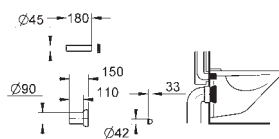

37 311 K00

Zestaw odpływowy do WC

do zawieszonych na ścianie zbiorników spłukujących do WC rura łącząca Ø 45 mm, łącznik pierścień samouszczelniający odpływu Ø 90 mm długość 150 mm osłona sworzni mocujących WC

czarny

128,00