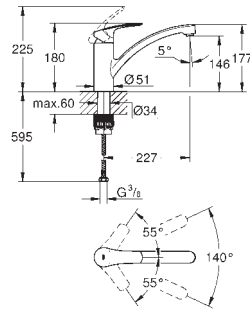

nowość

33 281 003
33 281 DC3

chrom
stal nierdzewna

454,00
591,00

Eurosmart

Jednouchwytywa bateria zlewozmywakowa, DN 15

średnia wylewka

montaż jednocorowowy

GROHE StarLight wykończenie chromowane

GROHE SilkMove głowica ceramiczna 35 mm

zintegrowany ogranicznik temperatury

regulowany ogranicznik strumienia przepływu

obrotowa wylewka

kąt obrotu 140°

GROHE Zero osobne kanały wodne - brak kontaktu wody z ołowiem i niklem

perlator z łatwym demontażem za pomocą monety

giętkie węże przyłączeniowe 3/8"

GROHE FastFixation Plus system instalacyjny

min. rekomendowane ciśnienie 1,0 bar

nowość