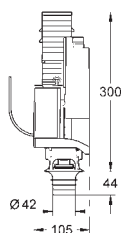

254,00

Zestaw do przebrojenia
do spłuczki do WC 6 l
wbudowa w ścianę
pneumatyczny zawór odpływowy z 3
funkcjami: 2-pojemn., Start/Stop
lub bez przerywania
z gniazdem zaworu
do 6 l lub 3 l
zawór kątowy DN 15
prowadnice rurowe ze śrubami
bez płytki pokrywającej
GROHE EcoJoy mniejsze zużycie wody