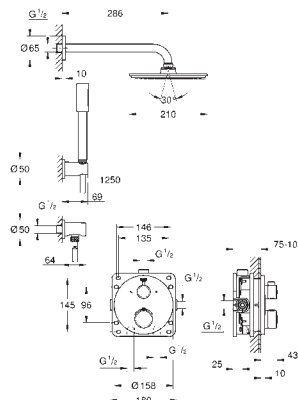

34 732 000

chrom

4 850,00

Grotherm Podtynkowy zestaw prysznicowy z deszczownicą Rainshower Cosmopolitan 210

elementy składowe:

Grotherm bateria termostaticzna do obsługi dwóch wyjść wody (24 076 000)

GROHE Rapido SmartBox uniwersalny element podtynkowy (35 600 000)

Rainshower Cosmopolitan 210 metalowa deszczownica (28 373 000)

Rainshower ramię prysznica 286 mm (28 576)

Sena prysznic ręczny (28 034 000)

Rainshower uchwyt prysznicowy ścienny (27 074 000)

Rainshower kolanko przyłączeniowe ścienne (27 057 000)

Silverflex wąż prysznicowy 1250 mm (28 362)