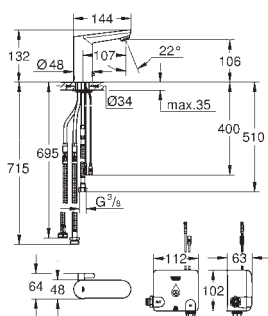

GROHE EUROSMART COSMOPOLITAN E

Numer katalogowy

Kolor

Cena (PLN)

36 421 000

chrom

1 980,00

Eurosmart Cosmopolitan E

Umywalkowa bateria elektroniczna na podczerwień 1/2"
Rozmiar L

z mieszaczem i regulowanym ogranicznikiem temperatury z czujnikiem podczerwień do komunikacji dwukierunkowej do monitorowania, konfigurowania i celów serwisowych z transformatorem 100-230 V AC, 50-60 Hz, 6 V DC

GROHE StarLight powłoka chromowana

GROHE EcoJoy perlator 5,7 l/min

giętkie węże przyłączeniowe

zawór zwrotny

sitka do zanieczyszczeń

ze zintegrowanym elektrozaworem

system szybkiego montażu

7 programów wstępnych

- automatyczne spłukiwanie

- dezynfekcja termiczna

- tryb czyszczenia

• dodatkowe funkcje i precyzyjne ustawienia za pomocą pilota (36 407 001)

znak CE

I klasa głośności według normy DIN 4109

klasa bezpieczeństwa IP 59K

min. rekomendowane ciśnienie 1,0 bar

36 330 001

chrom

1 660,00

Eurosmart Cosmopolitan E

Umywalkowa bateria elektroniczna na podczerwień 1/2"
z zamkniętym mieszaczem i regulowanym ogranicznikiem temperatury

z czujnikiem podczerwień do komunikacji dwukierunkowej

do monitorowania, konfigurowania i celów serwisowych

6V bateria litowa, Typ CR-P2

żywność baterii: około 7 lat (150 załączeń/dzień)

GROHE EcoJoy perlator 5,7 l/min

giętkie węże przyłączeniowe

zawór zwrotny

sitka do zanieczyszczeń

ze zintegrowanym elektrozaworem

bateria zewnętrzna

system szybkiego montażu

wielostopniowy wskaźnik stanu baterii

7 programów wstępnych

znak CE

I klasa głośności według normy DIN 4109

klasa bezpieczeństwa IP 59K

min. rekomendowane ciśnienie 1,0 bar

36 386 001

chrom

3 830,00

Eurosmart Cosmopolitan E

Powerbox

Elektroniczna bateria umywalkowa na podczerwień z mieszaczem i ogranicznikiem temperatury