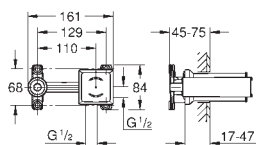

19 783 000
19 783 DC0
19 783 AL0

chrom
stal nierdzewna
brushed hard graphite

3 570,00
4 670,00
5 320,00

wysięg wylewki 210 mm

GROHE ALLURE BRILLIANT

Numer katalogowy

Kolor

Cena (PLN)