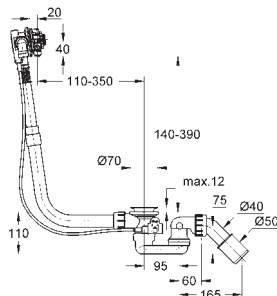

28 991 000

697,00

Talentofill

Zestaw napelniający, odpływowy i przelewowy do wanien

do dużych wanien
bez elementów do montażu gotowego
z syfonem kanalizacyjnym
i kolankiem odpływowym 45°
bez przerywacza strumienia
instalacja zgodnie z DIN 1988
tylko z przerywaczem strumienia
typ A2
bez zestawu przyłączeniowego 28 993 000 lub 28 995 000