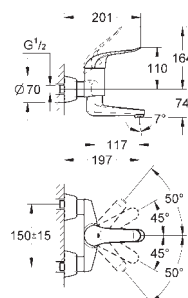

32 767 000

chrom

1 220,00

Euroeco Special
Bateria umywalkowa, DN 15
montaż ścienny

GROHE StarLight wykończenie chromowane
GROHE SilkMove głowica ceramiczna 46 mm
GROHE EcoJoy mniejsze zużycie wody
regulowany ogranicznik strumienia przepływu
zmiennie nastawiany ogranicznik temperatury
minimalny przepływ 2,5 l/min
regulator strumienia laminarnego 9 l/min
obrotowa wylewka
wysięg wylewki 197 mm
metalowa dźwignia
długość dźwigni 120 mm
przyłącza S

32 771 000

chrom

1 390,00

ditto, z zamykanymi przyłączami S, wysięg wylewki 214 mm