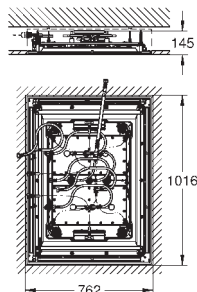

materiał: metal

minimalny przepływ 25 l/min

minimalne zalecane ciśnienie 3.0 bar

1 x AquaCurtain

1 x strumień Pure XL

2 x strumień chłodnej mgiełki

2 x strumień GROHE RainPure 400 x 190 mm

2 x strumień XL Waterfall (osobne sterowanie)

4 x Bokoma Spray z regulowanym kątem nachylenia 20°; możliwość różnych kombinacji

możliwość ustawienia stałego dowolnie wybranego koloru

zasilanie 12 V DC

znak CE

SpeedClean system przeciw osadom wapiennym

GROHE DreamSpray perfekcyjny natrysk

GROHE StarLight powłoka chromowana

Elementy niezbędne do montażu zamawiane osobno: element podtynkowy

(26 376 001), jednostka bazowa F-digital Deluxe (26 374 000), jednostka

Bluetooth (36 371 000) i podłączenie: zasilacz

Konstrukcja sufitu musi spełniać wymagania strukturalne odpowiadające całkowitej masie produktu (>70 kg). Deszczownica posiada 8 osobnych wyjść wody i jedno wyjście na słuchawkę prysznicową, dlatego wydajność odpływu wody musi być wystarczająco wysoka (100 l / min). Przed wykonaniem planów montażowych zalecamy zapoznać się ze szczegółową instrukcją produktu. Przed montażem zalecany kontakt z serwisem Grohe.

zalecany montaż z:

3 x Grohtherm SmartControl (29 126 000)

3 x GROHE Rapido SmartBox (35 600 000)

1 x Euphoria Cube Stick (26 405 000)

Przed montażem zalecany kontakt z serwisem Grohe.

Produkt zawiera wbudowane lampy LED, które nie są wymienne
klasa energetyczna: A ++

26 376 001

chrom

10 200,00

Rainshower F-Series 40"

element montażowy

do montażu z systemem Rainshower F-Series 40" AquaSymphony

1000 mm (szerokość) x 745 mm (wysokość) x 152 mm (głębokość)

minimalna głębokość instalacji 167 mm

mosiężne kanały wodne

przyłącza 1/2"

Konstrukcja sufitu musi spełniać wymagania strukturalne odpowiadające całkowitej masie produktu (>70 kg). Deszczownica posiada 8 osobnych wyjść wody i jedno wyjście na słuchawkę prysznicową, dlatego wydajność odpływu wody musi być wystarczająco wysoka (100 l / min). Przed wykonaniem planów montażowych zalecamy zapoznać się ze szczegółową instrukcją produktu. Przed montażem zalecany kontakt z serwisem Grohe.