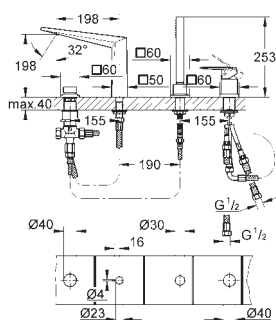

19 787 001	chrom	6 780,00
19 787 DC1	stal nierdzewna	9 630,00
19 787 AL1	brushed hard graphite	10 900,00

Allure Brilliant

4-otworowa bateria wannowa

GROHE SilkMove głowica ceramiczna 46 mm

GROHE StarLight wykończenie chromowane

elementy składowe:

mocowanie wylewki

element obsługi mieszacza jednouchwytywego

wylewka wannowa ze zintegrowanym perlatozem

przełącznik wanna/prysznic

słuchawka prysznicowa Euphoria Cube

metalowy wąż prysznicowy 2000 mm

giętkie węże przyłączeniowe

przyłącze węża prysznicowego

zabezpieczenie przed przepływem zwrotnym

opcjonalny montaż z 29 037 000 (zamawiany osobno)

23 119 000	chrom	12 400,00
23 119 DC0	stal nierdzewna	16 100,00
23 119 AL0	brushed hard graphite	18 400,00