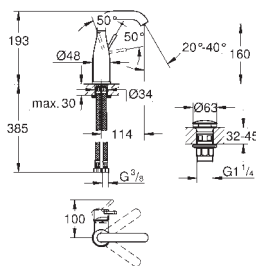

23 798 001

chrom

817,00

Essence

Bateria umywalkowa, DN 15

Rozmiar M

montaż jednootworowy

metalowa dźwignia

GROHE SilkMove głowica ceramiczna 28 mm

z ogranicznikiem temperatury

GROHE StarLight wykończenie chromowane

GROHE EcoJoy perlator 5,7 l/min

GROHE AquaGuide regulowany perlator

GROHE FastFixation Plus system instalacyjny

obrotowa wylewka z perlatozem

i ogranicznikiem obrotu

bez zestawu odpływowego

z korkiem push-open 1 1/4"

giętkie węże przyłączeniowe

min. rekomendowane ciśnienie 1,0 bar