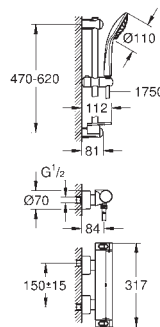

34 195 001

chrom

1 680,00

Grohtherm 2000

Bateria prysznicowa z termostatem, DN 15 z zestawem prysznicowym
elementy składowe:

Grohtherm 2000 termostaticzna bateria prysznicowa (34 169 001)

Euphoria 110 Massage zestaw prysznicowy z drążkiem 600 mm (27 231 001)

min. rekomendowane ciśnienie 1,0 bar