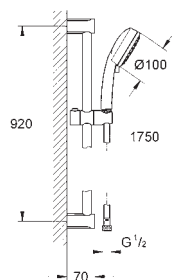

27 788 002

chrom

296,00

Tempesta Cosmopolitan 100

Zestaw z drążkiem prysznicowym, 2 strumienie

elementy składowe:

prysznic ręczny (27 571 002)

drążek prysznicowy, 900 mm (27 522 000)

wąż prysznicowy Relaxaflex

1750 mm 1/2" x 1/2" (28 154 001)

GROHE DreamSpray perfekcyjny natrysk

GROHE StarLight wykończenie chromowane

SpeedClean system przeciw osadom wapiennym

wewnętrzny kanał wodny

nadaje się do podgrzewaczy przepływowych

min. rekomendowane ciśnienie 1,0 bar