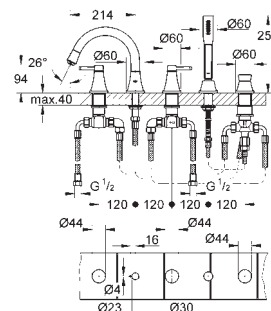

19 919 000	chrom	5 690,00
19 919 IGO	chrom / złoty	7 390,00

Grandera
5-otworowa bateria wannowa
głowice ceramiczne 1/2", 90°
GROHE StarLight wykończenie chromowane
elementy składowe:
mocowanie wylewki
element obsługi mieszacza jednouchwytywego
wylewka wannowa z perlatozem i przełącznikiem wanna/prysznic
prysznic ręczny Grandera 7,6 l
metalowy wąż prysznicowy
giętkie węże przyłączeniowe
przyłącze węża prysznicowego
zabezpieczenie przed przepływem zwrotnym
opcjonalny montaż z 29 037 000 (zamawiany osobno)
min. rekomendowane ciśnienie 1,0 bar