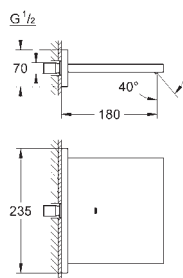

13 317 000

chrom

3 580,00

Allure

wylewka kaskadowa

montaż ścienny

GROHE StarLight wykończenie chromowane

wysięg wylewki 180 mm

min. rekomendowane ciśnienie 1,0 bar