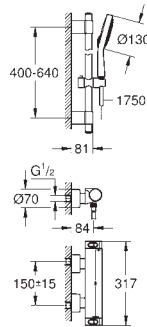

GROHE GROHTHERM 2000

Numer katalogowy

Kolor

Cena (PLN)

BATERIE TERMO-
STATYCZNE

34 281 001

chrom

2 260,00

Grohtherm 2000

Bateria prysznicowa z termostatem, DN 15 z zestawem prysznicowym
elementy składowe:

Grohtherm 2000 termostaticzna bateria prysznicowa (34 169 001)

Power&Soul Cosmopolitan zestaw prysznicowy 130 / 600 mm

drążek (27 731 000)

min. rekomendowane ciśnienie 1,0 bar