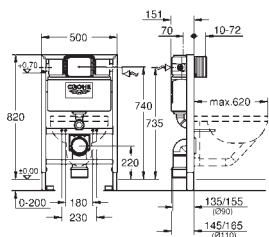

Zbiornik spłukujący o pojemności 6-9 l, zawiera:

pneumatyczny zawór odpływowy z 3 funkcjami:
2-pojemn., Start/Stop lub bez przerywania
uruchamianie z przodu lub z góry
przyłącze wodne z lewej / prawej lub od tyłu
armatura I klasy głośności
izolowana przeciwwroszeniowo
przyłącze wodne 1/2" z wbudowanym zaworem kątowym i przyłączem skracana puszka rewizyjno-ochronna

do instalacji wymagane kątowniki ścienne Rapid SL 38 558 00M (zamawiane osobno)

w celu montażu małych przycisków spłukujących należy zamówić puszkę rewizyjną 40 950 000 (zamawiany osobno)