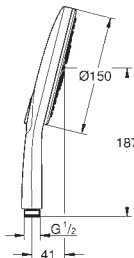

26 590 000

chrom

431,00

Rainshower SmartActive 150
Prysznic ręczny 3 strumienie

chromowana tarcza deszczownicy

strumień Rain i Jet z funkcją DripStop oraz ActiveMassage

GROHE EcoJoy, ogranicznik przepływu 9,5 l/min

GROHE DreamSpray perfekcyjny natrysk

GROHE SmartTip wybór strumienia natrysku przez naciśnięcie pierścienia na sluchawce

GROHE RainStart strumień Rain uruchamiany zawsze jako pierwszy

GROHE StarLight wykończenie chromowane

SpeedClean system przeciw osadom wapiennym
wewnętrzny kanał wodny

uniwersalny montaż, pasuje do wszystkich
standardowych węża prysznicowych.
nadaje się do podgrzewaczy przepływowych

26 553 000

chrom

431,00

bez ogranicznika przepływu