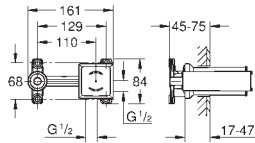

23 200 002		1 030,00

Jednouchwytowy element do zabudowy podtynkowej DN 15
do 2-otworowej baterii umywalkowej
zabudowa w ścianie
bez elementów do montażu gotowego
GROHE SilkMove głowica ceramiczna 35 mm
regulowany ogranicznik strumienia przepływu
wylewka może być umieszczona z lewej lub prawej strony
głębokość instalacji 45 do 75 mm
odporny na korozję mosiądz DR
urządzenie instalacyjne
zapewnia wodoszczelność konstrukcji ściany otaczającej element podtynkowy z uszczelnieniem