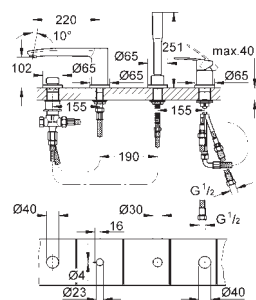

23 048 003

chrom

3 490,00

Eurostyle Cosmopolitan

4-otworowa bateria wannowa

GROHE SilkMove głowica ceramiczna 46 mm

GROHE StarLight wykończenie chromowane

elementy składowe:

mocowanie wylewki

element obsługi mieszacza jednouchwytywego

do montażu opcjonalnie z (29 037 000)

przełącznik wanna/prysznic

Euphoria Cosmopolitan słuchawka prysznicowa 6.6 l/min

metalowy wąż prysznicowy 2000 mm

giętkie węże przyłączeniowe

przyłącze węża prysznicowego

zabezpieczenie przed przepływem zwrotnym

opcjonalny montaż z 29 037 000 (zamawiany osobno)

min. rekomendowane ciśnienie 1,0 bar