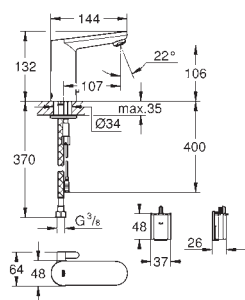

zabezpieczony przed kradzieżą

GROHE StarLight powłoka chromowana
gwint zewnętrzny

110,00

GROHE EUROSMART COSMOPOLITAN E

Numer katalogowy

Kolor

Cena (PLN)

36 327 001