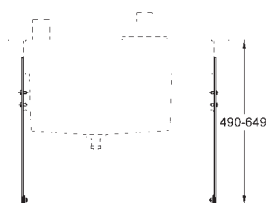

45 388 000

697,00

Elementy wsporcze do ramy
do montażu bezpośredniego do podłogi
materiał mocujący
opakowanie zawiera 2 sztuki