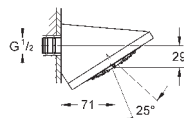

27 253 000

chrom

827,00

Rainshower F-Series 5"

Prysznic górny, jednostrumieniowy

strumień Rain
montaż ścienny
127 x 127 mm
przegub kulowy (regulacja ± 12,5°)
gwint przyłącza z uszczelką
GROHE DreamSpray perfekcyjny natrysk
GROHE StarLight wykończenie chromowane
regulacja przepływu **GROHE FlowBalance**
SpeedClean system przeciw osadom wapiennym