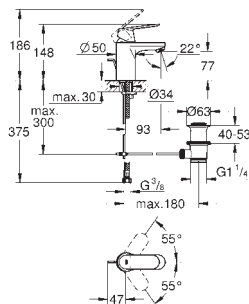

GROHE EUROSMART COSMOPOLITAN

Numer katalogowy

Kolor

Cena (PLN)

32 825 00E

chrom

502,00

Eurosmart Cosmopolitan
Bateria umywalkowa, DN 15

Rozmiar S

montaż jednootworowy
metalowa dźwignia
GROHE SilkMove głowica ceramiczna 35 mm
regulowany ogranicznik strumienia przepływu
ogranicznik temperatury
GROHE StarLight wykończenie chromowane
GROHE EcoJoy SpeedClean perlator 5.7 l/min
GROHE FastFixation system instalacyjny
z pierścieniem centrującym
zestaw odpływowy z drążkiem pociągającym 1 1/4"
giętkie węże przyłączeniowe
min. rekomendowane ciśnienie 1,0 bar
I klasa głośności według normy DIN 4109