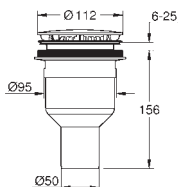

49 533 000

chrom

219,00

49 533 SH0

biel alpejska

219,00

Zestaw odpływowy do brodzika uniwersalnego

Ø 112 mm

odpływ pionowy

GROHE StarLight wykończenie chromowane

wydajność odpływu 1,1 l/s (66 l/min) zgodnie z normą DIN EN 274