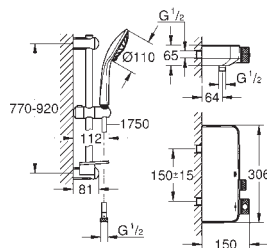

Grotherm SmartControl

Bateria prysznicowa z termostatem, DN 15 z zestawem prysznicowym

elementy składowe:

Grotherm SmartControl prysznicowa bateria termostatyczna (34 719 000)

Euphoria 110 Massage zestaw prysznicowy z drążkiem 900 mm (27 226 001)

34 720 000

chrom

2 020,00