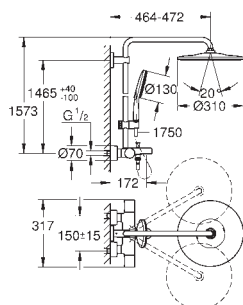

ditto, **GROHE EcoJoy**, ogranicznik przepływu 9,5 l/min

GROHE RAINSHOWER SMARTACTIVE SYSTEMY PRYSZNICOWE

Numer katalogowy

Kolor

Cena (PLN)

26 657 000

chrom

4 610,00