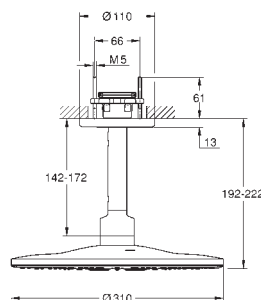

26 477 000

chrom

2 220,00

26 477 DC0

stal nierdzewna

3 080,00

26 477 BE0

polished nickel

3 580,00

26 477 EN0

brushed nickel

3 810,00

26 477 GL0

cool sunrise

3 580,00

26 477 GN0

brushed cool sunrise

3 800,00

26 477 DA0

warm sunset

3 580,00

26 477 DL0

brushed warm sunset

3 810,00

26 477 A00

hard graphite

3 570,00

26 477 AL0

brushed hard graphite

3 810,00

Rainshower SmartActive 310
Deszczownica z przepustem stropowym 142 mm, 2 strumienie
elementy składowe:
Rainshower SmartActive 310 deszczownica
2 rodzaje strumieni
GROHE PureRain, ActiveRain
przepust stropowy 142 mm
GROHE DreamSpray perfekcyjny natrysk
GROHE StarLight wykończenie chromowane
SpeedClean system przeciw osadom wapiennym
wewnętrzny kanał wodny
wymagany zestaw montażowy 26 483 000 lub 26 484 000 - zamawiany osobno