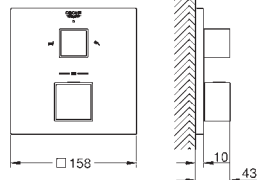

GROHE GROHTHERM CUBE

Numer katalogowy

Kolor

Cena (PLN)

24 154 000	chrom	2 320,00
24 154 DC0	stal nierdzewna	3 190,00
24 154 AL0	brushed hard graphite	3 650,00

Grohterm Cube

Termostatyczna bateria prysznicowa do obsługi dwóch wyjść wody do montażu z elementem podtynkowym (zamawiany osobno):

GROHE Rapido SmartBox 35 600 000

GROHE TurboStat głowica termostatyczna

GROHE FastFixation rozeta ścienna (z uszczelnieniem, zakryte mocowania) metalowa rozeta ścienna, regulacja 6°

nadrukowane symbole deszczownicy i słuchawki prysznicowej

GROHE SafeStop blokada na 38°C

GROHE SafeStop Plus w zestawie opcjonalny ogranicznik temperatury 43°C / 46°C

GROHE Aquadimmer: regulacja strumienia przepływu, przełącznik pomiędzy wyjściami wody

wydajność przepływu:

wyjście: B = 27 l/min

wyjście: C = 30 l/min

element montażowy zamawiany osobno

35 600 000		367,00
GROHE Rapido SmartBox uniwersalny element podtynkowy		

24 155 000	chrom	2 320,00
24 155 DC0	stal nierdzewna	3 190,00
24 155 AL0	brushed hard graphite	3 650,00

Grohterm Cube

Termostatyczna bateria wannowa do obsługi dwóch wyjść wody do montażu z elementem podtynkowym (zamawiany osobno):

GROHE Rapido SmartBox 35 600 000

GROHE TurboStat głowica termostatyczna

GROHE FastFixation rozeta ścienna (z uszczelnieniem, zakryte mocowania) metalowa rozeta ścienna, regulacja 6°

nadrukowane symbole wanny i prysznicza

GROHE SafeStop blokada na 38°C

GROHE SafeStop Plus w zestawie opcjonalny ogranicznik temperatury 43°C / 46°C

GROHE Aquadimmer: regulacja strumienia przepływu, przełącznik pomiędzy wyjściami wody

wydajność przepływu:

wyjście: B = 27 l/min

wyjście: C = 30 l/min

element montażowy zamawiany osobno

35 600 000		367,00
GROHE Rapido SmartBox uniwersalny element podtynkowy		

34 741 000	chrom	5 500,00