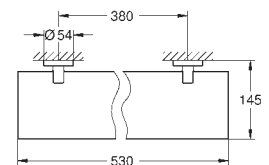

Essentials

Uchwyt wannowy

materiał: metal

737 x 997 mm (rozstaw 680 x 940 mm)

ukryte mocowanie

GROHE StarLight wykończenie chromowane

montaż na wkręty z kołkami (zawarte w zestawie)

40 799 001	chrom	228,00
40 799 DC1	stal nierdzewna	335,00