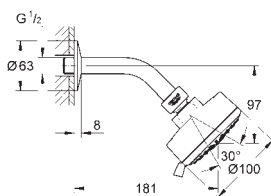

27 869 001

chrom

328,00

Tempesta Cosmopolitan 100

Prysznic górny, 4 strumienie

GROHE Rain O², Rain, Massage, Jet
obrotowe złącze kulowe +/- 15°
ramię prysznica z podłączeniem gwintowanym 1/2"
rozeta

GROHE EcoJoy, ogranicznik przepływu 9,5 l/min

GROHE DreamSpray perfekcyjny natrysk

GROHE StarLight wykończenie chromowane

SpeedClean system przeciw osadom wapiennym

wewnętrzny kanał wodny

nadaje się do podgrzewaczy przepływowych