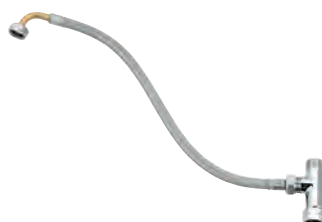

47 533 000

chrom

183,00

Grotherm Micro
Zestaw przyłączeniowy

do Grotherm Micro
elementy składowe:
nakrętka przyłącza 3/8"
trójnik
2 wyjścia 3/8" gwint zewnętrzny
giętki wąż przyłączeniowy
nakrętki przyłączy
GROHE StarLight wykończenie chromowane