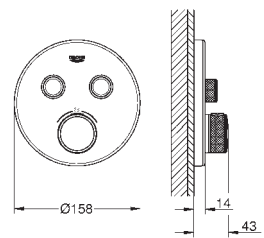

Grotherm SmartControl

Bateria termostaticzna do obsługi dwóch wyjść wody do montażu z elementem podtynkowym (zamawiany osobno):

GROHE Rapido SmartBox 35 600 000

metalowa rozeta ścienna z **GROHE FastFixation** (zakryte uszczelnienie rozety i mocowania trzpienia), regulacja 6°

GROHE StarLight powłoka chromowana

przełącznik SmartControl, regulacja przepływu wody: od oszczędnego strumienia EcoJoy do pełnego przepływu Full Flow

wymienne symbole: wanna, prysznic, deszczownica, dysze

GROHE TurboStat głowica termostaticzna

GROHE ProGrip uchwyty z radełkowaną strukturą

GROHE SafeStop blokada na 38°C

GROHE SafeStop Plus w zestawie opcjonalny ogranicznik temperatury 43°C / 46°C

wbudowane zawory zwrotne i sitka do zanieczyszczeń

możliwość używania kilku wyjść wody jednocześnie

biała rozeta ze szkła akrylowego

element montażowy zamawiany osobno

wydajność przepływu:

wyjście B = 24 l / min

wyjście C = 26 l / min

wyjście B+C = 29 l / min

35 600 000

367,00

GROHE Rapido SmartBox uniwersalny element podtynkowy