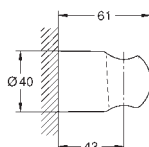

28 605 000

chrom

74,00

Relaxa
Uchwyt prysznicowy ścienny
nieprzewodzący
GROHE StarLight wykończenie chromowane