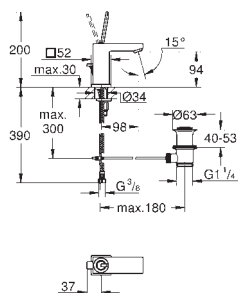

podkładka

materiał mocujący

GROHE EUROCUBE JOY

Numer katalogowy

Kolor

Cena (PLN)

23 654 000

chrom