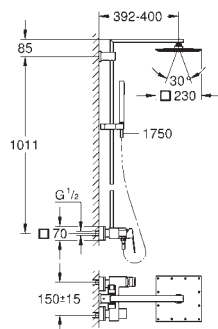

GROHE EUPHORIA SYSTEMY PRYSZNICOWE

Numer katalogowy

Kolor

Cena (PLN)

23 147 001

chrom

5 120,00

Euphoria Cube System 230

System prysznicowy z jednouchwytną baterią ścienną

elementy składowe:

poziome ramię prysznica 400 mm

natynkowa jednouchwytna bateria prysznicowa z przełącznikiem

przełącznik: deszczownica/ prysznic ręczny

Rainshower Allure 230 metalowa deszczownica (27 479)

rodzaj strumienia: Rain

z przegubem kulowym

kąt obrotu $\pm 15^\circ$

Euphoria Cube Stick prysznic ręczny (27 698 000)

rodzaj strumienia: Rain

regulowany uchwyt prysznica

Silverflex wąż prysznicowy 1750 mm (28 388)

GROHE SilkMove głowica ceramiczna 35 mm

GROHE DreamSpray perfekcyjny natrysk

GROHE StarLight wykończenie chromowane

SpeedClean system przeciw osadom wapiennym

wewnętrzny kanał wodny

Twistfree system zapobiegający skręcaniu węża prysznicowego

przystosowany do podgrzewaczy

przepływowych o mocy min. 18 kW

min. przepływ 7 l/min.

PRYSZNICE