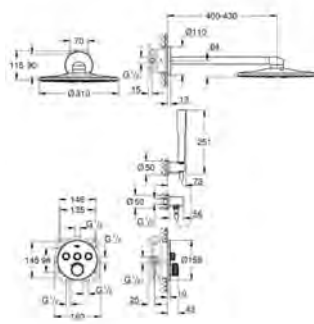

SmartControl

Podtynkowy zestaw prysznicowy

elementy składowe:

bateria mieszaczowa do obsługi trzech wyjść wody

SmartControl

(29 146 000)

GROHE Rapido SmartBox 35 600 000

Rainshower 310 SmartActive zestaw prysznicowy (26 475 000) zawierający deszczownicę z dwoma strumieniami, ramię prysznicowe 400 mm i element podtynkowy (26 483 000)

Euphoria Cosmopolitan Stick słuchawka prysznicowa (27 367)

Rainshower uchwyt prysznicowy ścienny (27 074 000)

Rainshower kolanko przyłączeniowe ścienne (27 057 000)

Silverflex wąż prysznicowy 1500 mm (28 364 000)