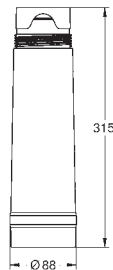

GROHE Blue

Filtr z węglem aktywnym

filtr do systemów GROHE Blue

do obszarów z wodą o twardości poniżej 9° dKH

pojemność 3000 litrów

filtr 5 fazowy

pasuje do GROHE Blue Professional, GROHE Blue Home i GROHE Blue Pure

nowość