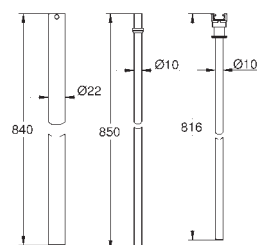

48 054 000

chrom

335,00

Rura do przebrojenia systemu prysznicowego

do systemów prysznicowych z metalowym lub plastikowym kanałem
wewnętrznym wody
krótsza o 15 cm od rury w systemie prysznicowym

pasuje do wszystkich systemów prysznicowych Rainshower i
Euphoria, za wyjątkiem systemów prysznicowych SmartControl
nie pasuje do systemów prysznicowych z dyszami bocznymi
nie pasuje do systemów prysznicowych Flex z przełącznikiem
GROHE StarLight wykończenie chromowane