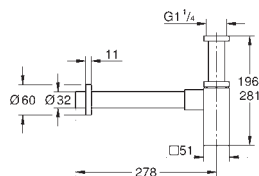

291,00

22 012 AL0

brushed hard graphite

333,00

Eurocube

Zawór kątowy, DN 15

przyłącze ścienne 1/2"
gwint zewnętrzny 3/8"
głowica
metalowe pokrętło
oznakowanie neutralne
metalowa rozeta

40 564 000