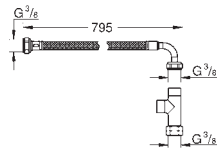

14 074 000

176,00

Zestaw instalacyjny - wąż i trójnik

do manualnej deski myjącej
elementy składowe:
trójnik T 3/8"
giętki wąż przyłączeniowy
795 mm
3/8" x 3/8"