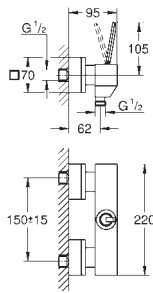

23 665 000

chrom

1 320,00

Eurocube Joy

Jednouchwytowa bateria prysznicowa

montaż ścienny

metalowa dźwignia

GROHE FeatherControl głowica typu Joystick

wyjście prysznicza na dole 1/2"

ze zintegrowanym zaworem zwrotnym

zabezpieczenie przed przepływem zwrotnym