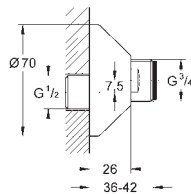

14 058 000

638,00

Uniwersalny zestaw przedłużeń, 25 mm

do zastosowania z termostatyczną baterią wannowo-prysznicowym w połączeniu z GROHE Rapido SmartBox

GROHE PRZYŁĄCZA

Numer katalogowy

Kolor

Cena (PLN)