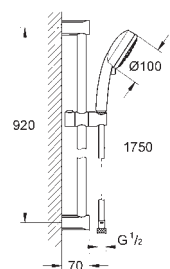

27 790 002

chrom

374,00

Tempesta Cosmopolitan 100

Zestaw prysznicowy, 4 strumienie

elementy składowe:

prysznic ręczny (27 573 002)

drążek prysznicowy, 900 mm (27 522 000)

wąż prysznicowy Relaxflex
1750 mm 1/2" x 1/2" (28 154 001)

GROHE DreamSpray perfekcyjny natrysk

GROHE StarLight wykończenie chromowane

SpeedClean system przeciw osadom wapiennym

wewnętrzny kanał wodny

nadaje się do podgrzewaczy przepływowych

min. rekomendowane ciśnienie 1,0 bar

PRYSZNICE