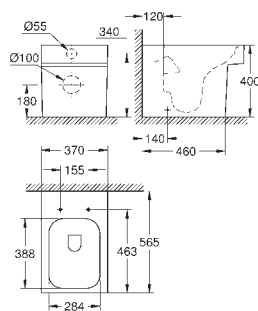

39 485 00H

biel alpejska

2 120,00

Cube Ceramic
Miska WC stojąca
do podtynkowych zbiorników spłukujących
uniwersalne podłączenie wody, poziome i pionowe
tyłem do ściany
bez kołnierza
objętość spłukiwania 3/4,5 l
zestaw mocujący w komplecie
z ceramiki sanitarnej
ukryte mocowania

PureGuard antybakteryjna, łatwa do czyszczenia powłoka
pasuje do deski sedesowej 39 488 000 (wolnoopadająca)
8 sztuk na palecie