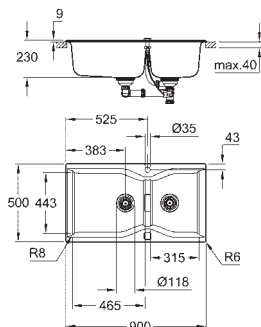

31 658 AT0
31 658 AP0

szary granit
czarny granit

1 610,00
1 530,00

K700

Zlewozmywak kompozytowy

model: K700 100-C 90/50 2.0 rev

typ montażu: wpuszczany w blat

materiał: kompozyt kwarcowy

GROHE Whisper

minimalna długość szafki: 1000 mm

wymiary: 900 x 500 mm

1 komora: 465 x 443 x 230 mm

1 komora: 315 x 443 x 230 mm

GROHE FastFixation system szybkiego montażu

montaż zlewozmywaka możliwy z lewej lub z prawej strony

wycięcie: 880 x 480 mm

odpływ: przelew automatyczny

w komplecie: automatyczny zestaw odpływowy z syfonem, sitko na odpadki,

zestaw montażowy

opcjonalnie: automatyczny odpływ (40 986 SD0)

ilość uchwytów montażowych w zestawie: 10