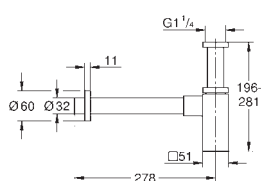

40 564 000 chrom 1 190,00
40 564 DC0 stal nierdzewna 1 580,00
40 564 A00 hard graphite 1 700,00
40 564 AL0 brushed hard graphite 1 820,00
Syfon odpływowy
do umywalki
GROHE StarLight wykończenie chromowane
korpus z mosiądzu