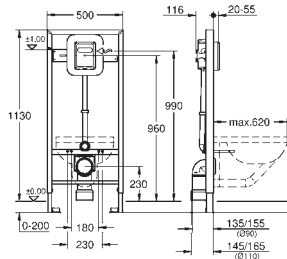

38 519 001

1 880,00

Rapid SL

Stelaż podtynkowy do WC, z zaworem spłukującym; wysokość instalacji 1,13 m

automat spłukujący ciśnieniowy 6 - 9 l do uruchamiania ręcznego / elektronicznego

do montażu przyściennego lub montażu w ścianie szkieletowej rama stalowa, foliowana/ocynkowana, samonośna do suchej zabudowy, kompletny montaż wstępny z szybką regulacją i blokadą wysokości materiał mocujący kontrola TUV

2 sworznie mocujące WC

rozstaw śrub 180/230 mm

do ceramiki WC o małej powierzchni (< 205 mm)

niezbędny jest zestaw adaptacyjny 38 779 000

PP - kolano odpływowe Ø 90 mm

regulacja głębokości zabudowy

PP reduktor Ø 90/110 mm

zestaw dopływowy i odpływowy

automat spłukujący

ustawialny

armatura I klasy głośności

tylko do instalacji zasilającej DN 20

blokada wstępna

regulacja 6 - 9 l

kolanko do przepłukiwania instalacji

regulacja strumienia spłukującego

do instalacji wymagane kątowniki ścienne Rapid SL 38 558 00M (zamawiane osobno)

38 558 00M

90,00