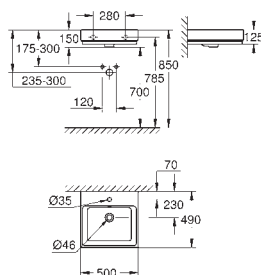

39 474 00H

biel alpejska

1 040,00

Cube Ceramic

Umywalka wisząca 50 cm

montaż ścienny

z 1 otworem na baterię, 2 otwory wstępnie przygotowane

z otworem przelewowym

500 x 490 mm

z ceramiki sanitarnej

PureGuard antybakteryjna, łatwa do czyszczenia powłoka

18 sztuk na palecie