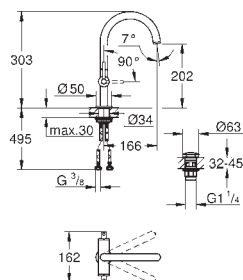

GROHE ATRIO

Numer katalogowy

Kolor

Cena (PLN)

21 022 003	chrom	1 910,00
21 022 DC3	stal nierdzewna	2 670,00
21 022 GL3	cool sunrise	2 860,00
21 022 DA3	warm sunset	2 860,00
21 022 AL3	brushed hard graphite	3 050,00

Atrio
Jednootworowa bateria
umywalkowa, DN 15

Rozmiar L

głowice ceramiczne 1/2", 90°

GROHE EcoJoy perlator 5.7 l/min

system szybkiego montażu
obrotowa wylewka z perlatozem i ogranicznikiem obrotu

zestaw odpływowy z korkiem Push-Open 1 1/4"

giętkie węże przyłączeniowe
z jednoramiennymi uchwytami

W zestawie zawarte dwa różne komplety zaślepek. Komplet z oznaczeniem „H” i „C” oraz komplet bez oznakowania.