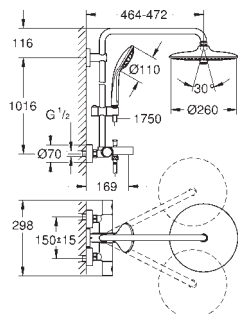

GROHE EUPHORIA SYSTEMY PRYSZNICOWE

Numer katalogowy

Kolor

Cena (PLN)

26 114 001

chrom

3 000,00

Euphoria System 260

System wannowo-prysznicowy z termostatem do montażu ściennego
z krótkim drążkiem prysznicowym

elementy składowe:

poziome obrotowe ramię 450 mm

termostat natynkowy z funkcją Aquadimmer

przełącznik: deszczownica/ prysznic ręczny

deszczownica Euphoria 260 (26 455)

3 rodzaje strumieni:

Rain, SmartRain, Jet

z przegubem kulowym

kąt obrotu $\pm 15^\circ$

wylewka wannowa

oddzielny przełącznik do słuchawki prysznicowej

prysznic ręczny Euphoria 110 Massage (27 221)

3 rodzaje strumieni:

Rain, SmartRain, Massage

regulowany uchwyt prysznicza

Silverflex wąż prysznicowy 1750 mm (28 388)

odległość pomiędzy termostatem a górnym mocowaniem ściennym: 1016 mm

GROHE TurboStat głowica termostatyczna

GROHE SafeStop blokada na 38°C

GROHE SafeStop Plus w zestawie opcjonalny ogranicznik temperatury 43°C

GROHE DreamSpray perfekcyjny natrysk

GROHE StarLight wykończenie chromowane

GROHE SprayDimmer (bezystopniowa

redukcja przepływu)

SpeedClean system przeciw osadom wapiennym

wewnętrzny kanał wodny

Twistfree system zapobiegający skręcaniu węża prysznicowego

przystosowany do podgrzewaczy

przepływowych o mocy min. 18 kW

min. przepływ 7 l/min.

PRYSZNICE