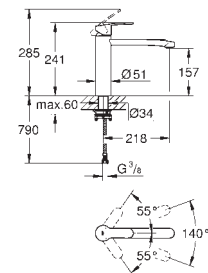

31 159 002

chrom

1 440,00

Eurostyle Cosmopolitan
Jednouchwyłowa bateria zlewozmywakowa, DN 15
do montażu podokiennego
średnia wylewka
montaż jednootworowy
GROHE StarLight powłoka chromowana
GROHE SilkMove głowica ceramiczna 35 mm
perlator
regulowany ogranicznik strumienia przepływu
obrotowa wylewka
kąt obrotu 140°
niedemontowalne gniazdo, wysokość: 30 mm
giętkie węże przyłączeniowe