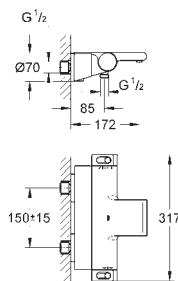

34 469 001

chrom

1 570,00

Grotherm 2000

Bateria prysznicowa z termostatem, DN 15

montaż ścienny

GROHE 100% CoolTouch nienagrzewający się korpus baterii

GROHE StarLight wykończenie chromowane

GROHE Aqua Paddle ergonomiczny kształt uchwytów

pokrętko z wyborem temperatury

z blokadą **GROHE SafeStop** przy 38°C

GROHE SafeStop Plus w zestawie opcjonalny ogranicznik temperatury 43°C

zintegrowane odcięcie wody mieszanej

GROHE TurboStat głowica termostatyczna

GROHE EcoButton przycisk na pokrętkę redukujący przepływ wody

głowica ceramiczna 1/2", 180°

wyjście prysznic na dole 1/2"

wbudowane zawory zwrotne

sitka do zanieczyszczeń

zabezpieczenie przed przepływem zwrotnym

zakryte przyłącza S, rozety z uszczelnieniem

GROHE EasyReach półka prysznicowa

demontowalna dla łatwego czyszczenia

rozeta chromowana

min. rekomendowane ciśnienie 1,0 bar

GROHE EcoJoy mniejsze zużycie wody

34 169 001

chrom

1 390,00

Grotherm 2000

Bateria prysznicowa z termostatem, DN 15

montaż ścienny

GROHE 100% CoolTouch nienagrzewający się korpus baterii

GROHE StarLight wykończenie chromowane

GROHE Aqua Paddle ergonomiczny kształt uchwytów

GROHE SafeStop blokada na 38°C

GROHE SafeStop Plus w zestawie opcjonalny ogranicznik temperatury 43°C

GROHE TurboStat głowica termostatyczna

zintegrowane odcięcie wody mieszanej

GROHE EcoButton przycisk na pokrętkę redukujący przepływ wody

głowica ceramiczna 1/2", 180°

wyjście prysznic na dole 1/2"

wbudowane zawory zwrotne

sitka do zanieczyszczeń

zabezpieczenie przed przepływem zwrotnym

zakryte przyłącza S, rozety z uszczelnieniem

wyposażenie opcjonalne: **GROHE EasyReach** metalowa półka (18 608 001)

min. rekomendowane ciśnienie 1,0 bar

GROHE EcoJoy mniejsze zużycie wody

34 464 001

chrom

1 900,00

Grotherm 2000