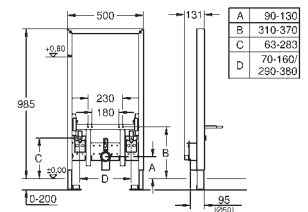

38 545 000

1 420,00

Rapid SL

Stelaż podtynkowy do bidetu; wysokość instalacji 1,00 m

rama stalowa, powlekana proszkowo, samonośna

do montażu przyściennego lub montażu

w ścianie szkieletowej

kompletnie zmontowany

przyłącza obiektów i armatury z

przystawialną wysokością

z szybką regulacją i blokadą wysokości

materiał mocujący

kontrola TÜV

sworznie mocujące bidet

kolanko odpływu DN 50

uszczelka Ø 32 mm

2 izolowane akustycznie przyłącza

armatury DN 15

materiał mocujący do bidetu

do instalacji wymagane kątowniki ścienne Rapid SL 38 558 00M
(zamawiane osobno)