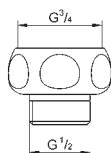

28 817 000

chrom

75,00

Adapter węża prysznic
gwint wewnętrzny 3/4" x 1/2"
gwint zewnętrzny

GROHE StarLight wykończenie chromowane