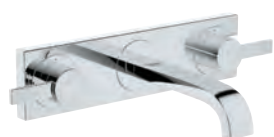

do 3-otworowej baterii umywalkowej

zabudowa w ścianie

bez elementów do montażu gotowego

głębokość zabudowy 30-75 mm

odporny na korozję mosiądz DR

urządzenie instalacyjne

20 189 000

chrom