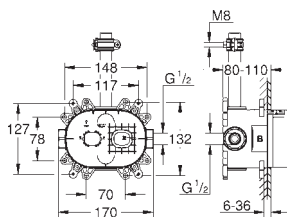

26 264 001

536,00

Rainshower 360
Element podtynkowy do montażu ramienia
prysznicowego 26 254 000 / 26 450 000
wyjście 1/2"
mocowanie w ścianie
szczelna obudowa
zdejmowana pokrywa ochronna z instrukcją montażu