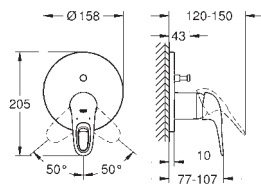

Numer katalogowy

Kolor

Cena (PLN)

24 049 003
24 049 LS3

chrom
moon white

656,00
852,00

Eurostyle

Jednouchwytowa bateria do obsługi dwóch wyjść wody do montażu z elementem podtynkowym (zamawiany osobno):

GROHE Rapido SmartBox 35 600 000

GROHE SilkMove głowica ceramiczna 46 mm

GROHE StarLight wykończenie chromowane

GROHE FastFixation rozeta ścienna (z uszczelnieniem, zakryte mocowania)

metalowa rozeta ścienna, regulacja 6°

metalowa dźwignia

automatyczny przełącznik: wanna/ prysznic

wydajność przepływu:

wyjście: B = 27 l/min, wyjście: C = 27 l/min

element montażowy zamawiany osobno

35 600 000

367,00

GROHE Rapido SmartBox uniwersalny element podtynkowy