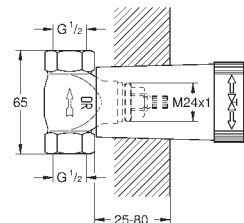

29 800 000

120,00

Elementy wewnętrzne zaworu podtynkowego, DN 15

zmontowana wstępnie głowica 1/2"
krótka trzpień, tuleja ochronna, przyłącze gwintowane 1/2"
odporny na korozję mosiądz DR

29 802 000

206,00

ditto, zamontowana wstępnie głowica 3/4", przyłącze gwintowane 3/4"

29 805 000

303,00

ditto, zamontowana wstępnie głowica 1", przyłącze gwintowane 1"