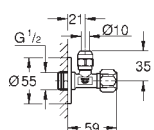

z kompensacją długości

z nakrętką zaciskową Ø 10 mm

trzpień zabezpieczony przed wodą, z komorą smarującą

ergonomiczne uchwyty

oznakowanie neutralne

metalowa rozeta Ø 55 mm

GROHE StarLight powłoka chromowana