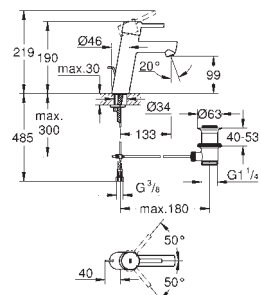

23 450 001

chrom

716,00

Concetto

Bateria umywalkowa, DN 15

Rozmiar M

montaż jednootworowy
metalowa dźwignia

GROHE SilkMove głowica ceramiczna 28 mm
z ogranicznikiem temperatury

GROHE StarLight wykończenie chromowane

GROHE EcoJoy SpeedClean perlator 5.7 l/min

GROHE FastFixation system szybkiego montażu

zestaw odpływowy z drążkiem pociągającym 1 1/4"

giętkie węże przyłączeniowe

min. rekomendowane ciśnienie 1,0 bar

23 739 002

chrom

1 010,00