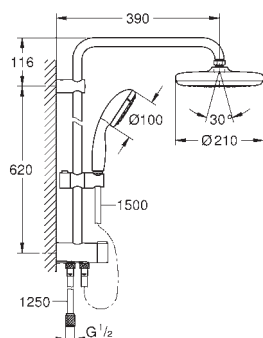

GROHE TEMPESTA SYSTEMY PRYSZNICOWE

Numer katalogowy

Kolor

Cena (PLN)

26 381 001

chrom

1 070,00

Tempesta System 210

System prysznicowy z przełącznikiem do montażu ściennego

elementy składowe:

poziome ramię prysznicowe 390 mm

przełącznik pomiędzy prysznicem ręcznym a deszczownicą

deszczownica Tempesta 210 (26 408 000)

chromowana powierzchnia deszczownicy

z przegubem kulowym

kąt obrotu $\pm 15^\circ$

sluchawka prysznicowa Tempesta 100 (27 852 001)

rodzaj strumienia: Rain

regulowany uchwyt prysznicza

odległość między przełącznikiem a górnym uchwytem: 620 mm

wąż prysznicowy Relaxaflex 1500 mm (28 151 001)

elastyczna instalacja: przyłącze wody 1/2" z węzłem 1250 mm

GROHE DreamSpray perfekcyjny natrysk

GROHE StarLight wykończenie chromowane

SpeedClean system przeciw osadom wapiennym

wewnętrzny kanał wodny

ShockProof silikonowy pierścień chroniący sluchawkę w razie upadku

przystosowany do podgrzewaczy

przepływowych o mocy min. 18 kW

min. przepływ 7 l/min.