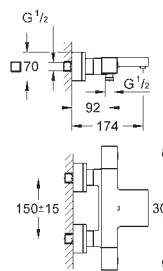

34 497 000

chrom

2 200,00

Grotherm Cube

Bateria wannowa z termostatem, DN 15

montaż ścienny

GROHE StarLight wykończenie chromowane

GROHE SafeStop blokada na 38°C

GROHE SafeStop Plus w zestawie opcjonalny ogranicznik temperatury 43°C

GROHE TurboStat głowica termostaticzna

zintegrowane odcięcie wody mieszanej

GROHE AquaDimmer Plus zawierający następujące funkcje:

- przycisk **GROHE EcoButton**

(przycisk wspomagający redukcję przepływu wody)

- regulacja strumienia przepływu

- przełącznik wanna/prysznic

wyjście prysznic na dole 1/2"

GROHE XL Waterfall strumień wody

regulator strumienia

wbudowane zawory zwrotne

sitka do zanieczyszczeń

zabezpieczenie przed przepływem zwrotnym

zakryte przyłącza S

GROHE EcoJoy mniejsze zużycie wody