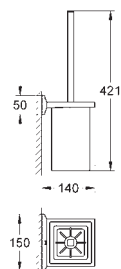

Allure Brilliant
Szczotka toaletowa (komplet)
materiał: szkło / metal
montaż ścienny
ukryte mocowanie
GROHE StarLight wykończenie chromowane