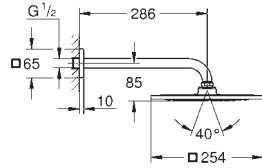

GROHE DESZCZOWNICE

Numer katalogowy

Kolor

Cena (PLN)

26 070 000

chrom

2 250,00

Rainshower F-Series 10" 254 x 254
Deszczownica z ramieniem 286 mm

elementy składowe:

prysznic górny Rainshower F-Series 254 (27 285 000)

materiał: metal

strumień Rain

Ramię prysznica Rainshower 275 mm (27 488 000)

GROHE EcoJoy, ogranicznik przepływu 9,5 l/min

GROHE DreamSpray perfekcyjny natrysk

GROHE StarLight wykończenie chromowane

SpeedClean system przeciw osadom wapiennym

nadaje się do podgrzewaczy przepływowych

min. rekomendowane ciśnienie 1,0 bar

26 060 000

chrom

2 250,00

ditto, bez ogranicznika przepływu