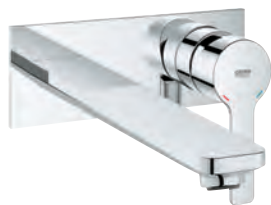

Numer katalogowy

Kolor

Cena (PLN)

23 444 001
23 444 DC1
23 444 AL1

chrom
stal nierdzewna
brushed hard graphite

1 210,00
1 690,00
1 900,00

Lineare

2-otworowa bateria umywalkowa

Rozmiar L

montaż ścienny

do montażu z elementem podtynkowym (zamawiany osobno):

23 571 000 (zamawiany osobno)

bez elementów do zabudowy podtynkowej

metalowa rozeta

metalowa dźwignia

GROHE StarLight wykończenie chromowane

GROHE EcoJoy perlator 5,7 l/min

GROHE AquaGuide regulowany perlator

rozstaw między wylewką a dźwignią 110 mm

wysięg wylewki 207 mm

min. rekomendowane ciśnienie 1,0 bar