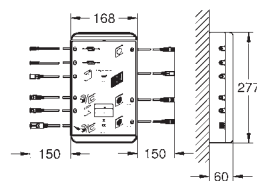

GROHE F-DIGITAL DELUXE

Numer katalogowy

Kolor

Cena (PLN)

27 934 000

chrom

16 000,00

GROHE F-digital Deluxe

Generator pary 6.6 kW z wylotem pary i czujnikiem temperatury
elementy składowe:

generator pary

415 x 445 x 130 mm

do pomieszczeń o kubaturze do 12,5 m³

napięcie zasilania 400V 3L+N+PE AC, 50 Hz

przyłącze wody 3/4"

ciśnienie robocze 1-5bar (powyżej należy stosować reduktor ciśnienia)

automatyczne płukanie

wyjście wody 1/2"

temperatura pary: max. 55° C

wyjście pary 1/2"

klasa ochrony IP 23, znak CE

z wtyczką

moduł wyjścia pary z miejscem na olejek zapachowy

127 x 127 mm

gwint przyłącza 1/2"

moduł czujnika temperatury

60 x 60 x 12 mm

SpeedClean system przeciw osadom wapiennym

GROHE StarLight wykończenie chromowane

wymagany zestaw do zabudowy podtynkowej (29 074 000),

jednostka bazowa F-digital Deluxe (26 374 000 lub 36 397 000),

urządzenie Bluetooth (36 371 000) oraz kable przedłużające –

wszystkie elementy składowe muszą być zamawiane osobno

ze względu na różne warianty montażu

PRYSZNICE

29 074 000

1 890,00

GROHE F-digital Deluxe

Zestaw do zabudowy podtynkowej

do zastosowania z generatorem pary (36 362 000 lub 27 934 000)

elementy składowe:

- element podtynkowy do wyjścia pary (115 x 115 x 49-77 mm)

- element podtynkowy do czujnika temperatury (58 x 83 x 80-105 mm)

- 1 kabel przedłużający do czujnika temperatury, 5 m

- 1 kabel przedłużający do generatora pary, 5 m

26 374 000

5 220,00

GROHE F-digital Deluxe

Jednostka bazowa 4.0 Bluetooth F-Series 40" (BCU V4.0)

do sterowania kurtyną świetlną w deszczownicy sufitowej Rainshower F-Series

40" AquaSymphony

możliwość podłączenia i sterowania dodatkowymi modułami pary, światła i

dźwięku

elementy składowe:

- 2 podłączenia wtykowe, każde dla 1 pary modułów dźwiękowych (36 360 000)