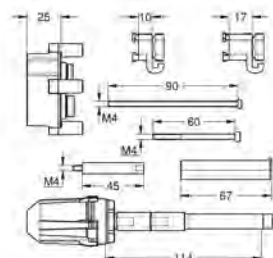

pasuje do zestawów Grohtherm SmartControl i zestawów SmartControl do obsługi trzech wyjść wody zamontowanych z **GROHE Rapido SmartBox**

14 056 000

495,00

Uniwersalny zestaw przedłużek, 25 mm

do zastosowania z jednouchwytywą baterią wannową lub prysznicową w połączeniu z GROHE Rapido SmartBox