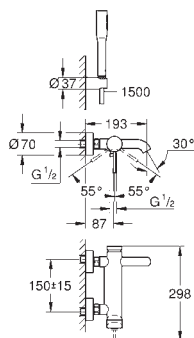

33 628 001 chrom 1 180,00

Essence
Jednouchwytywa bateria wannowa
montaż ścienny
metalowa dźwignia
GROHE SilkMove głowica ceramiczna 35 mm z ogranicznikiem temperatury
GROHE StarLight wykończenie chromowane
przełącznik: wanna/prysznic
perlator
wyjście prysznic 1/2"
zintegrowany zawór zwrotny
przyłącza S
zabezpieczenie przed przepływem zwrotnym
z zestawem prysznicowym
elementy składowe:
prysznic ręczny Euphoria Cosmopolitan Stick (27 400 000) 6,6 l/min
Euphoria Cosmopolitan Stick słuchawka prysznicowa (27 367)
uchwyty prysznicowy Tempesta Cosmopolitan 100 (27 594 000)
Silverflex wąż prysznicowy 1500 mm (28 364 000)
min. rekomendowane ciśnienie 1,0 bar