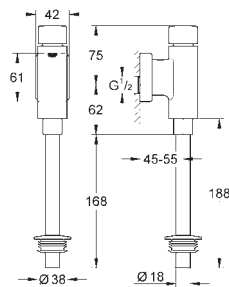

37 342 000

chrom

689,00

Rondo
Zawór sflukujacy do pisuaru
DN 15
z mosiadzcu, wandaloodporne, metalowe uruchomienie
zintegrowany zawór odcinajacy
GROHE StarLight wykończenie chromowane
z przyciskiem uruchamiającym
i króćcem wyjścia
regulacja strumienia sflukujacego
szybkie przestawianie ilości wody
sflukujacej 1,0 - 4,0 l
z rozetą przesuwną
rura sflukujaca 200 mm
łącznik wewnętrzny
ciśnienie przepływu min 0,5 bar
maksymalne ciśnienie robocze 5 bar