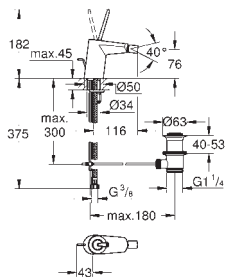

24 036 000

chrom

942,00

Eurodisc Joy

Jednouchwytowa bateria bidetowa, DN 15

Rozmiar S

montaż jednootworowy

metalowa dźwignia

GROHE FeatherControl głowica typu Joystick

GROHE StarLight wykończenie chromowane

perlator z przegubem kulowym **GROHE EcoJoy** 5,7 l/min

GROHE FastFixation Plus system instalacyjny

zestaw odpływowy z drążkiem pociągającym 1 1/4"

giętkie węże przyłączeniowe

min. rekomendowane ciśnienie 1,0 bar