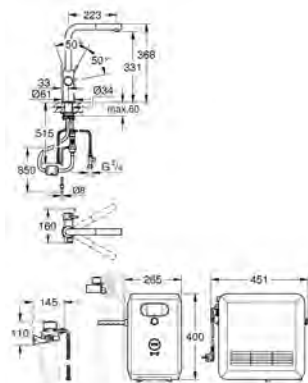

głowica filtra z elastyczną regulacją twardości wody

Filtr GROHE Blue, butla CO₂ oraz wkład czyszczący nie są zawarte w zestawie i należy je zamówić osobno. Czyszczenie wymagane przed pierwszym użyciem oraz dwa razy w roku.

pasujące filtry:

- filtr w rozmiarze S, pojemność 600 l w 20°; dKH (40 404 001)

- filtr w rozmiarze M, pojemność 1500 l w 20°; dKH (40 430 001)

- filtr w rozmiarze L, pojemność 2500 l w 20°; dKH (40 412 001)

- filtr z węglem aktywnym, pojemność 3000 l (40 547 001)

- filtr magnezowo - cynkowy, pojemność 400 l w 17°; dGH (40 691 002)

Wymagania systemowe Apple

iPhone z iOS 9.0 lub wyższym

Wymagania systemowe Android

smartfon z Android 4.3 lub wyższym

Urządzenia obsługujące aplikację GROHE Ondus App*** nie wchodzą w zakres dostawy i należy je zamawiać oddzielnie w autoryzowanym sklepie iTunes firmy Apple lub sklepie Google Play.

* Znak słowny Bluetooth i logo są zarejestrowanymi znakami towarowymi firmy Bluetooth SIG, Inc, a użycie tych znaków przez Grohe AG jest na podstawie licencji. Inne znaki i nazwy handlowe należą do ich właścicieli.

** Firma Apple, logo Apple, iPod, iPod Touch, iPhone i iTunes są znakami towarowymi firmy Apple Inc, zarejestrowanymi w USA i innych krajach. Firma Apple nie odpowiada za działanie funkcji tego urządzenia ani jego zgodność ze standardami bezpieczeństwa i przepisami prawa.

*** Dostępne za darmo za pomocą z iTunes lub w sklepie Google Play.