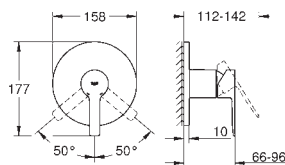

24 063 001	chrom	823,00
24 063 DC1	stal nierdzewna	1 150,00
24 063 AL1	brushed hard graphite	1 300,00

Lineare

Jednouchwytywa bateria do obsługi jednego wyjścia wody do montażu z elementem podtynkowym (zamawiany osobno):

GROHE Rapido SmartBox 35 600 000
GROHE SilkMove głowica ceramiczna 46 mm
GROHE StarLight wykończenie chromowane
GROHE FastFixation rozeta ścienna (z uszczelnieniem, zakryte mocowania)
metalowa rozeta ścienna, regulacja 6°
metalowa dźwignia
wydajność przepływu:
wyjście: B lub C = 30 l/min
element montażowy zamawiany osobno

35 600 000		367,00
GROHE Rapido SmartBox uniwersalny element podtynkowy