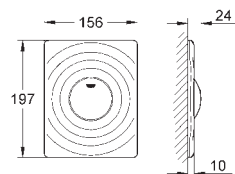

38 574 000

chrom

344,00

Surf
Przycisk uruchamiający
do spłukiwania jednofunkcyjnego
do pneumatycznego
zaworu spłukującego
montaż pionowy i poziomy
156 x 197 mm
z ABS

GROHE StarLight wykończenie chromowane
GROHE EcoJoy mniejsze zużycie wody