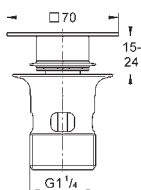

40 565 000

chrom

351,00

40 565 DC0

stal nierdzewna

485,00

40 565 AL0

brushed hard graphite

554,00

Korek

do umywalk z przelewem
do standardowego zestawu odpywowego 1 1/4"
GROHE StarLight wykończenie chromowane