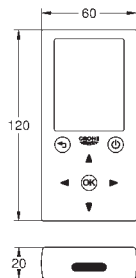

GROHE ELEKTRONIKA DO PISUARÓW

Numer katalogowy

Kolor

Cena (PLN)

36 407 001

1 390,00

Pilot zdalnego sterowania

do wszystkich produktów GROHE na podczerwień, wyprodukowanych od 06/2015 oraz do GROHE Blue Home

Monitorowanie

dane zużycia i wykorzystania
cykle dezynfekcji termicznej (armatura na podczerwień)
cykle automatycznego spłukiwania (armatura na podczerwień)
tryb czyszczenia (GROHE Blue Home)
pojemność filtra i butli CO₂ (GROHE Blue Home)

Konfiguracja

program czyszczący włącz/wyłącz
dezynfekcja termiczna (armatura na podczerwień)
zakres detekcji
opóźnienie wyłączenia (armatura na podczerwień)
automatyczne spłukiwanie (armatura na podczerwień)
pojemność filtra (GROHE Blue Home)

Serwis

zapisywanie i wysyłanie ustawień
reset do ustawień fabrycznych
dane serwisowe
tryb demo
kody błędów (GROHE Blue Home)
zasilanie bateriami 3 x 1,5 V DC (AAA)