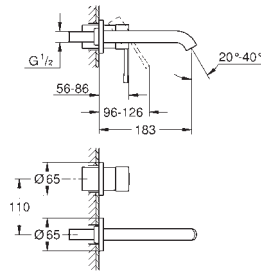

19 408 001 chrom 938,00
19 408 DC1 stal nierdzewna 1 260,00
19 408 BE1 polished nickel 1 350,00
19 408 EN1 brushed nickel 1 450,00
19 408 GL1 cool sunrise 1 350,00
19 408 GN1 brushed cool sunrise 1 450,00
19 408 DA1 warm sunset 1 350,00
19 408 DL1 brushed warm sunset 1 450,00
19 408 A01 hard graphite 1 350,00
19 408 AL1 brushed hard graphite 1 450,00

Essence
2-otworowa bateria umywalkowa
Rozmiar M
montaż ścienny
do montażu z elementem podtynkowym (zamawiany osobno):
23 571 000 (zamawiany osobno)
bez elementów do zabudowy podtynkowej
metalowa rozeta
metalowa dźwignia
GROHE StarLight wykończenie chromowane
GROHE EcoJoy perlator 5,7 l/min
GROHE AquaGuide regulowany perlator
rozstaw między wylewką a dźwignią 110 mm
wysięg wylewki 183 mm
min. rekomendowane ciśnienie 1,0 bar