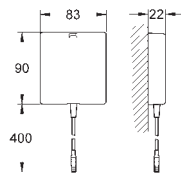

Numer katalogowy

Kolor

Cena (PLN)

36 340 000

Kabel przedłużający
długość 3,00 m

268,00

36 341 000
długość 10 m

496,00