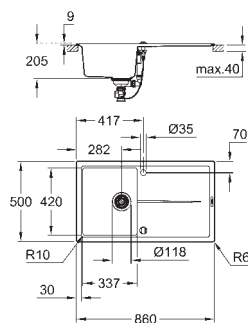

31 640 AT0
31 640 AP0

szary granit
czarny granit

1 390,00
1 460,00

K400

Zlewozmywak kompozytowy z ociekaczem

model: K400 50-C 86/50 1.0 rev
typ montażu: wpuszczany w blat
materiał: kompozyt kwarcowy

GROHE Whisper

minimalna długość szafki: 500 mm
wymiary: 860 x 500 mm
1 komora: 337 x 420 x 205 mm

GROHE FastFixation system szybkiego montażu

montaż zlewozmywaka możliwy z lewej lub z prawej strony
wycięcie: 840 x 480 mm

odpływ: przelew automatyczny

w komplecie: automatyczny zestaw odpływowy z syfonem, sitko na odpadki, zestaw montażowy

opcjonalnie: automatyczny odpływ (40 986 SD0)

ilość uchwytów montażowych w zestawie: 10