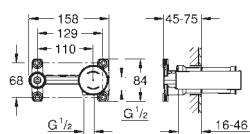

GROHE EUROSMART COSMOPOLITAN

Numer katalogowy

Kolor

Cena (PLN)

23 571 000

1 090,00

Jednouchwytowy element do zabudowy podtynkowej
do 2-otworowej baterii umywalkowej
zabudowa w ścianie
bez elementów do montażu gotowego
GROHE SilkMove głowica ceramiczna 35 mm
regulowany ogranicznik strumienia przepływu
z ogranicznikiem temperatury
wylewka może być umieszczona z lewej lub prawej strony
odporny na korozję mosiądz DR
zapewnia wodoszczelność konstrukcji ściany otaczającej element podtynkowy
z uszczelnieniem