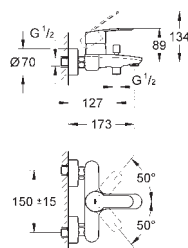

33 591 002

chrom

785,00

Eurostyle Cosmopolitan
Jednouchwytowa bateria wannowa

montaż ścienny
metalowa dźwignia

GROHE SilkMove głowica ceramiczna 46 mm

GROHE StarLight wykończenie chromowane

regulowany ogranicznik strumienia przepływu

przełącznik: wanna/prysznic

perlator

zintegrowany zawór zwrotny w wyjściu prysznic 1/2"

przyłącza S

zabezpieczenie przed przepływem zwrotnym

opcjonalnie ogranicznik temperatury

(46 308 000)

min. rekomendowane ciśnienie 1,0 bar