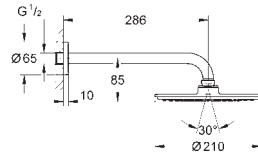

26 062 000

chrom

1 830,00

Rainshower Cosmopolitan 210
Deszczownica z ramieniem 286 mm, 1 strumień

elementy składowe:

deszczownica Rainshower Cosmopolitan 210 (28 373 000)

materiał: metal

1 rodzaj strumienia:

strumień Rain

ramię prysznicowe Rainshower 286 mm (28 576 000)

GROHE EcoJoy, ogranicznik przepływu 9,5 l/min

GROHE DreamSpray perfekcyjny natrysk

GROHE StarLight wykończenie chromowane

SpeedClean system przeciw osadom wapiennym

minimalne ciśnienie 0,5 bar

min. rekomendowane ciśnienie 1,0 bar

26 052 000

chrom

1 830,00

ditto, bez ogranicznika przepływu