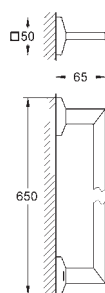

1 110,00

Allure Brilliant
Wieszak na ręcznik

dwa ramiona, nieobrotowe

długość 431 mm

ukryte mocowanie

GROHE StarLight wykończenie chromowane

40 497 000

chrom