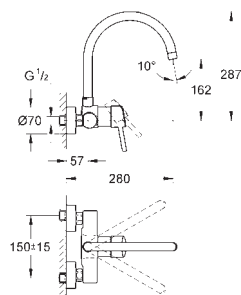

32 667 001

chrom

790,00

Concetto
Jednouchwytywa bateria zlewozmywakowa, DN 15
montaż ścienny
GROHE StarLight powłoka chromowana
GROHE SilkMove głowica ceramiczna 46 mm
perlator
regulowany ogranicznik strumienia przepływu
obrotowa wylewka
kąt obrotu 360°
wysięg wylewki 280 mm
przyłącza S