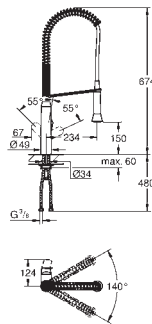

32 950 000
32 950 DC0

chrom
stal nierdzewna

3 440,00
4 470,00

K7

Jednouchwytowa bateria zlewozmywakowa, DN 15

montaż jednootworowy

GROHE StarLight powłoka chromowana

GROHE SilkMove głowica ceramiczna 35 mm

profesjonalny natrysk z 2 rodzajami strumienia

przełącznik: perlator/ natrysk SpeedClean

automatyczne przełączanie na perlator

metalowa głowka natrysku

regulowany ogranicznik strumienia przepływu

obrotowa wylewka

kąt obrotu 140°

zabezpieczenie przed przepływem zwrotnym

giętkie węże przyłączeniowe

system szybkiego montażu

min. rekomendowane ciśnienie 1,0 bar