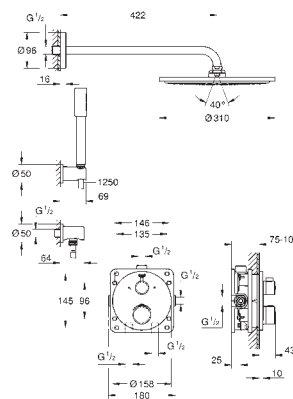

34 731 000

chrom

5 540,00

Grotherm Podtynkowy zestaw prysznicowy z deszczownicą Rainshower Cosmopolitan 310

elementy składowe:

Grotherm bateria termostaticzna do obsługi dwóch wyjść wody (24 076 000)

GROHE Rapido SmartBox uniwersalny element podtynkowy (35 600 000)

Rainshower Cosmopolitan 310 metalowa deszczownica (27 477 000)

ramię prysznica Rainshower 422 mm (26 146 000)

Sena prysznic ręczny (28 034 000)

Rainshower uchwyt prysznicowy ścienny (27 074 000)

Rainshower kolanko przyłączeniowe ścienne (27 057 000)

Silverflex wąż prysznicowy 1250 mm (28 362)