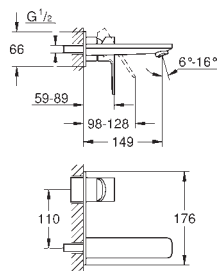

19 409 001
19 409 DC1
19 409 AL1

chrom
stal nierdzewna
brushed hard graphite

1 110,00
1 560,00
1 750,00

Lineare
2-otworowa bateria umywalkowa
Rozmiar M

montaż ścienny
do montażu z elementem podtynkowym (zamawiany osobno):
23 571 000 (zamawiany osobno)
bez elementów do zabudowy podtynkowej
metalowa rozeta
metalowa dźwignia
GROHE StarLight wykończenie chromowane
GROHE EcoJoy perlator 5,7 l/min
GROHE AquaGuide regulowany perlator
rozstaw między wylewką a dźwignią 110 mm
wysięg wylewki 149 mm
min. rekomendowane ciśnienie 1,0 bar