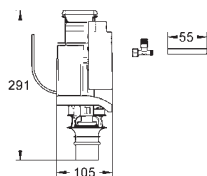

38 735 000

254,00

Zestaw do przebrojenia
do spłuczki do WC 6 l
wbudowa w ścianę
pneumatyczny zawór odpływowy z 3
funkcjami: 2-pojemn., Start/Stop
lub bez przerywania
z gniazdem zaworu
do 6 l lub 3 l
zawór kątowy DN 15
prowadnice rurowe ze śrubami
bez płytki pokrywającej
GROHE EcoJoy mniejsze zużycie wody