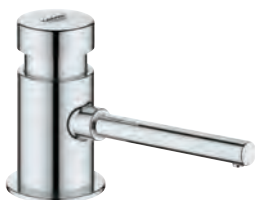

36 194 000

chrom

1 370,00

Dozownik

zawór sztorcowy z przyciskiem,

wysięg 113 mm

do otworów 22 - 30 mm

zasobnik 1 l.

GROHE StarLight powłoka chromowana