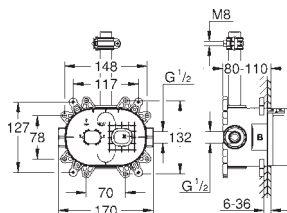

26 264 001

536,00

Rainshower 360
Element podtynkowy do montażu ramienia
prysznicowego 26 254 000 / 26 450 000

wyjscie 1/2"

mocowanie w ścianie

szczelna obudowa

zdejmowana pokrywa ochronna z instrukcją montażu