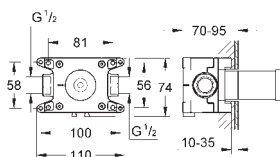

GROHE ATRIO

Numer katalogowy

Kolor

Cena (PLN)

35 028 000

624,00

Rapido C

Element podtynkowy do zaworu odcinającego
obudowa z demontowalną pokrywą
wodoodporna membrana uszczelniająca
do zabudowy lekkiej i ciężkiej
punkty montażowe do ściany frontowej lub tylnej
korpus z mosiądzu
wstępnie zamontowana głowica ceramiczna 3/4"
gwint przyłącza dopływowego 1/2" zewnętrzny
przepływ:
55 l/min. przy 3 bar
głębokość montażu 70 - 95 mm
min. rekomendowane ciśnienie 1,0 bar