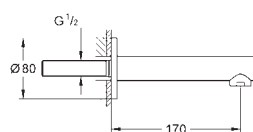

Numer katalogowy Kolor Cena (PLN)

13 280 001 chrom 444,00

Concetto
Wylewka wannowa
montaż ścienny
GROHE StarLight wykończenie chromowane
perlator
gwint zewnętrzny 1/2"
min. rekomendowane ciśnienie 1,0 bar

13 281 001 chrom 594,00