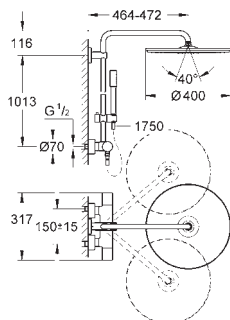

GROHE RAINSHOWER SYSTEMY PRYSZNICOWE

Numer katalogowy

Kolor

Cena (PLN)

27 174 001

chrom

6 140,00

Rainshower System 400

System prysznicowy z termostatem do montażu ściennego

elementy składowe:

poziome obrotowe ramię 450 mm

termostat natynkowy z funkcją Aquadimmer

przełącznik: deszczownica/ prysznic ręczny

prysznic górny Rainshower Cosmopolitan 400 (28 778 000)

materiał: metal

z przegubem kulowym, o kącie obrotu $\pm 20^\circ$

prysznic ręczny Sena (28 034 000)

z regulacją za pomocą przesuwnej

uchwyty prysznicowego (12 140 000)

metalowy wąż prysznicowy 1750 mm (28 025 000)

GROHE TurboStat głowica termostaticzna

GROHE SafeStop blokada na 38°C

GROHE SafeStop Plus w zestawie opcjonalny ogranicznik temperatury 43°C

GROHE CoolTouch

GROHE DreamSpray perfekcyjny natrysk

GROHE StarLight wykończenie chromowane

SpeedClean system przeciw osadom wapiennym

wewnętrzny kanał wodny

przystosowany do podgrzewaczy

przepływowych o mocy min. 18 kW

min. przepływ 7 l/min.

min. rekomendowane ciśnienie 1,0 bar

PRYSZNICE