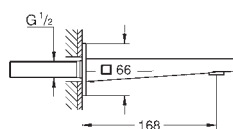

13 404 003

chrom

639,00

13 404 DC3

stal nierdzewna

880,00

13 404 AL3

brushed hard graphite