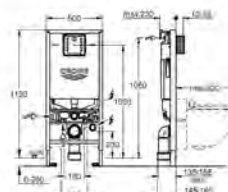

46 944 001

933,00

GROHE Sensia Arena

Zestaw do spłukiwania automatycznego

do stelaża Rapid SLX ze zbiornikiem spłukującym GD2 w połączeniu z toaletą

myjącą Sensia Arena

elementy składowe:

siłownik do GD2

uruchomienie do zaworu spustowego

przewody i zaślepka

elastyczny wąż przyłączeniowy

zestaw nie zawiera przycisku spłukującego

znak CE