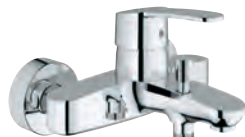

33 591 002

chrom

785,00

Eurostyle Cosmopolitan
Jednouchwytowa bateria wannowa

montaż ścienny
metalowa dźwignia

GROHE SilkMove głowica ceramiczna 46 mm

GROHE StarLight wykończenie chromowane

regulowany ogranicznik strumienia przepływu

przełącznik: wanna/prysznic

perlator

zintegrowany zawór zwrotny w wyjściu prysznic 1/2"

przyłącza S

zabezpieczenie przed przepływem zwrotnym

opcjonalnie ogranicznik temperatury

(46 308 000)

min. rekomendowane ciśnienie 1,0 bar