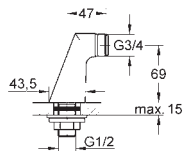

12 030 000

chrom

215,00

Przyłącze sztorcowe, DN 15

przyłącze kątowe 3/4" x 1/2"

przeciwzłazce śrubowe 1/2"

wysięg 47 mm

GROHE StarLight wykończenie chromowane