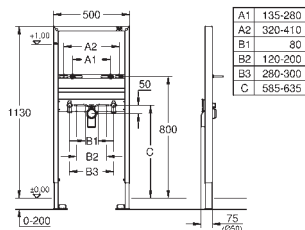

GROHE RAPID SL DO UMYWALEK I BIDETÓW

Numer katalogowy

Kolor

Cena (PLN)

38 554 001

675,00

Rapid SL

Stelaż podtynkowy do umywalki, do baterii jednootworowej z izolacją akustyczną
wysokość zabudowy 1,13 m

do montażu przyściennego lub montażu w ścianie szkieletowej

rama stalowa, powlekana proszkowo, samonośna do suchej zabudowy, kompletny montaż wstępny

ustalone przyłącza do obiektu

z szybką regulacją i blokadą wysokości

materiał mocujący

kontrola TÜV

trzpienie mocujące do umywalki M10,

z mocowaniem ceramiki

rozstaw śrub zmienny

kolanko odpływu DN 50

uszczelka Ø 32 mm

2 izolowane akustycznie przyłącza

armatury DN 15

do instalacji wymagane kątowniki ścienne Rapid SL 38 558 00M

(zamawiane osobno)