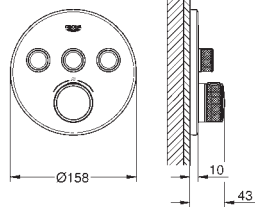

Numer katalogowy

Kolor

Cena (PLN)

29 121 000	chrom	2 530,00
29 121 DC0	stal nierdzewna	3 540,00
29 121 BE0	polished nickel	3 780,00
29 121 EN0	brushed nickel	4 030,00
29 121 GL0	cool sunrise	3 790,00
29 121 GN0	brushed cool sunrise	4 030,00
29 121 DA0	warm sunset	3 780,00
29 121 DL0	brushed warm sunset	4 040,00
29 121 A00	hard graphite	3 780,00
29 121 AL0	brushed hard graphite	4 030,00

Grotherm SmartControl

Bateria termostatyczna do obsługi trzech wyjść wody do montażu z elementem podtynkowym (zamawiany osobno):

GROHE Rapido SmartBox 35 600 000

metalowa rozeta ścienna z **GROHE FastFixation** (zakryte uszczelnienie rozety i mocowania trzpienia), regulacja 6°

GROHE StarLight wykończenie chromowane

przełącznik SmartControl, regulacja przepływu wody: od oszczędnego strumienia EcoJoy do pełnego przepływu Full Flow

wymienne symbole: wanna, prysznic, deszczownica, dysze

GROHE TurboStat głowica termostatyczna

GROHE ProGrip uchwyty z radełkowaną strukturą

GROHE SafeStop blokada na 38°C

GROHE SafeStop Plus w zestawie opcjonalny ogranicznik temperatury 43°C / 46°C

wbudowane zawory zwrotne i sitka do

zanieczyszczeń

możliwość używania kilku wyjść wody jednocześnie

element montażowy zamawiany osobno

wydajność przepływu:

wyjście A = 23 l/min

wyjście B = 27 l/min

wyjście C = 23 l/min

wyjście A + B = 33 l/min

wyjście A + B + C = 36 l/min

35 600 000

367,00

GROHE Rapido SmartBox uniwersalny element podtynkowy