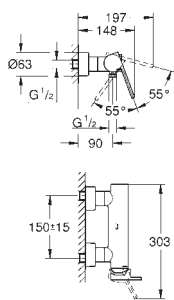

33 577 003	chrom	1 100,00
33 577 DC3	stal nierdzewna	1 510,00
33 577 AL3	brushed hard graphite	1 720,00

GROHE Plus
Jednouchwytowa bateria prysznicowa
montaż ścienny
metalowa dźwignia
GROHE SilkMove głowica ceramiczna 35 mm z ogranicznikiem temperatury
GROHE StarLight wykończenie chromowane
wyjście prysznic 1/2"
zintegrowany zawór zwrotny
zakryte przyłącza S
zabezpieczenie przed przepływem zwrotnym
min. rekomendowane ciśnienie 1,0 bar