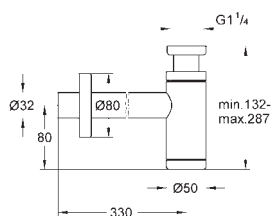

Syfon umywalkowy 1 1/4"

do umywalk
z mosiądzu
przykręcane zamknięcie do czyszczenia syfonu
duża przesuwna rozeta
GROHE StarLight wykończenie chromowane

28 912 DC0
28 912 EN0
28 912 GN0
28 912 DL0
28 912 AL0