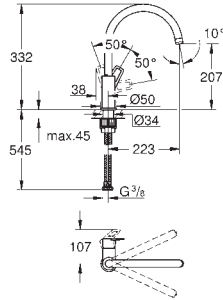

kąt obrotu 360°

wysięg wylewki 244 mm

zintegrowany ogranicznik temperatury

przyłącza C

31 368 001

chrom

422,00

BauLoop