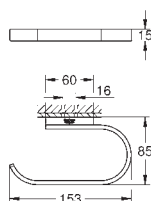

41 068 000	chrom	220,00
41 068 DC0	stal nierdzewna	307,00
41 068 GL0	cool sunrise	329,00
41 068 GN0	brushed cool sunrise	351,00
41 068 DA0	warm sunset	329,00
41 068 DL0	brushed warm sunset	351,00
41 068 A00	hard graphite	313,00
41 068 AL0	brushed hard graphite	334,00

Selection
Uchwyt na papier

bez pokrywy
materiał: metal
montaż ścienny
ukryte mocowanie

GROHE StarLight wykończenie chromowane