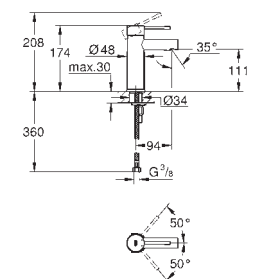

34 294 001	chrom	679,00

Essence
Bateria umywalkowa, DN 15
Rozmiar S
montaż jednocierowowy
metalowa dźwignia
GROHE SilkMove głowica ceramiczna 28 mm
z ogranicznikiem temperatury
GROHE StarLight wykończenie chromowane
GROHE EcoJoy perlator 5,7 l/min
GROHE FastFixation Plus system instalacyjny
bez zestawu odpływowego
giętkie węże przyłączeniowe
min. rekomendowane ciśnienie 1,0 bar