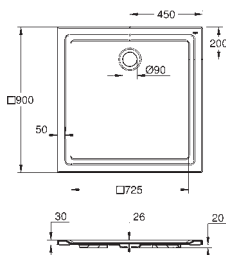

39 301 000

biel alpejska

756,00

Brodzik prysznicowy z akrylu 900 x 900

wymiary: 900 x 900 mm

głębokość: 30 mm

materiał: akryl

średnica odpływu: 90 mm

zalecane zestawy odpływowe GROHE: 49 533 000 (pionowy), 49 534 000 (poziomy); zamawiane osobno

Rekomendowane akcesoria montażowe:

Uniwersalne nogi MEPA BW 5 (150130) do montażu brodzika i szyny do brodzików (190032) lub rama montażowa MEPA SF (150183)

taśma uszczelniająca MEPA (180040)

zalecany zestaw montażowy Poresta (17014408)

zalecany zestaw montażowy Schedel (SD 90081)

20 sztuk na palecie