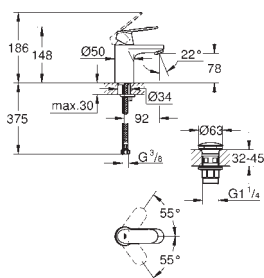

32 825 000

chrom

521,00

Eurosmart Cosmopolitan
Bateria umywalkowa, DN 15

Rozmiar S

montaż jednootworowy
metalowa dźwignia
GROHE SilkMove głowica ceramiczna 35 mm
regulowany ogranicznik strumienia przepływu
GROHE StarLight wykończenie chromowane
GROHE FastFixation system instalacyjny
z pierścieniem centrującym
perlator
zestaw odpływowy z drążkiem pociągającym 1 1/4"
giętkie węże przyłączeniowe
min. rekomendowane ciśnienie 1,0 bar
opcjonalny ogranicznik temperatury (46 375 000)
I klasa głośności według normy DIN 4109