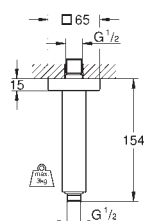

27 711 000

chrom

439,00

Rainshower
Przepust stropowy 154 mm

materiał: metal
gwint przyłącza 1/2"
GROHE StarLight wykończenie chromowane