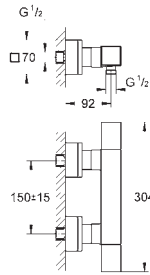

Numer katalogowy

Kolor

Cena (PLN)

34 488 000

chrom

1 680,00

Grotherm Cube

Bateria prysznicowa z termostatem, DN 15

montaż ścienny

GROHE StarLight wykończenie chromowane

GROHE SafeStop blokada na 38°C

GROHE SafeStop Plus w zestawie opcjonalny ogranicznik temperatury 43°C

GROHE TurboStat głowica termostaticzna

zintegrowane odcięcie wody mieszanej

GROHE EcoButton przycisk na pokrętle redukujący przepływ wody

głowica ceramiczna 1/2", 180°

wyjście prysznic na dole 1/2"

wbudowane zawory zwrotne

sitka do zanieczyszczeń

zabezpieczenie przed przepływem zwrotnym

zakryte przyłącza S

min. rekomendowane ciśnienie 1,0 bar

GROHE EcoJoy mniejsze zużycie wody