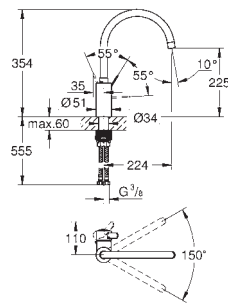

GROHE EUROSMART COSMOPOLITAN

Numer katalogowy

Kolor

Cena (PLN)

32 843 002
32 843 DC2

chrom
stal nierdzewna

699,00
909,00

Eurosmart Cosmopolitan