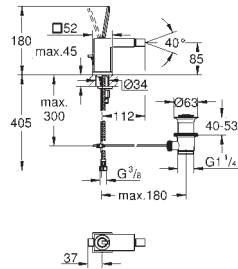

23 664 000

chrom

1 150,00

Eurocube Joy

Jednouchwytowa bateria bidetowa 1/2"

montaż jednootworowy

metalowa dźwignia

GROHE FeatherControl głowica typu Joystick

perlator z przegubem kulowym **GROHE EcoJoy** 5,7 l/min

GROHE FastFixation Plus system instalacyjny

zestaw odpływowy z drążkiem pociągającym 1 1/4"

giętkie węże przyłączeniowe