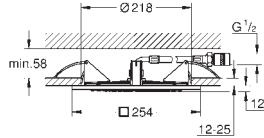

27 467 000

chrom

3 000,00

Rainshower F-Series 10" 254 x 254

Deszczownica sufitowa

strumień Rain
254 x 254 mm
materiał: metal
gwint przyłącza 1/2"
GROHE DreamSpray perfekcyjny natrysk
GROHE StarLight wykończenie chromowane
SpeedClean system przeciw osadom wapiennym
nadaje się do podgrzewaczy przepływowych
min. rekomendowane ciśnienie 1,0 bar