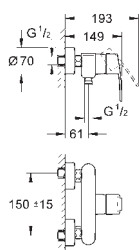

33 590 002

chrom

600,00

Eurostyle Cosmopolitan
Jednouchwytowa bateria prysznicowa

montaż ścienny
metalowa dźwignia

GROHE SilkMove głowica ceramiczna 46 mm

GROHE StarLight wykończenie chromowane

regulowany ogranicznik strumienia przepływu

wyjście prysznic na dole 1/2"

zintegrowany zawór zwrotny

przyłącza S

zabezpieczenie przed przepływem zwrotnym

opcjonalnie ogranicznik temperatury

(46 308 000)

I klasa głośności według normy DIN 4109

min. rekomendowane ciśnienie 1,0 bar