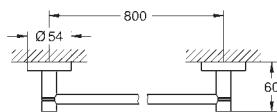

GROHE ESSENTIALS

Numer katalogowy

Kolor

Cena (PLN)

40 386 001	chrom	263,00
40 386 BE1	polished nickel	395,00
40 386 EN1	brushed nickel	421,00
40 386 GL1	cool sunrise	395,00
40 386 GN1	brushed cool sunrise	409,00
40 386 DA1	warm sunset	395,00
40 386 DL1	brushed warm sunset	421,00
40 386 A01	hard graphite	395,00
40 386 AL1	brushed hard graphite	421,00

Essentials
Wieszak na ręcznik kąpielowy
materiał: metal
854 mm (rozstaw otworów 800 mm)
ukryte mocowanie
GROHE StarLight wykończenie chromowane
montaż na wkręty z kołkami (w zestawie)