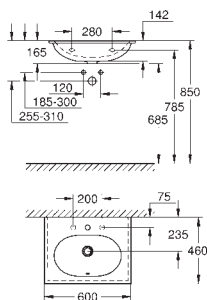

39 568 00H

biel alpejska

1 260,00

Essence

Umywalka naszafkowa 60 cm

montaż ścienny

z 1 otworem na baterię, 2 otwory wstępnie przygotowane
otwór przelewowy na stronie przeciwległej do baterii
odpowiednia do szafek pod umywalkę
600 x 460 mm

z ceramiki sanitarnej

PureGuard antybakteryjna, łatwa do czyszczenia powłoka
16 sztuk na palecie