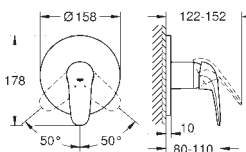

24 046 003

chrom

587,00

24 046 LS3

moon white

739,00

Eurostyle

Jednouchwytywa bateria do obsługi jednego wyjścia wody

do montażu z elementem podtynkowym (zamawiany osobno):

GROHE Rapido SmartBox 35 600 000

GROHE SilkMove głowica ceramiczna 46 mm

GROHE StarLight wykończenie chromowane

GROHE FastFixation rozeta ścienna (z uszczelnieniem, zakryte mocowania)

metalowa rozeta ścienna, regulacja 6°

metalowa dźwignia

wydajność przepływu:

wyjście: B lub C = 30 l/min

element montażowy zamawiany osobno

35 600 000

367,00

GROHE Rapido SmartBox uniwersalny element podtynkowy