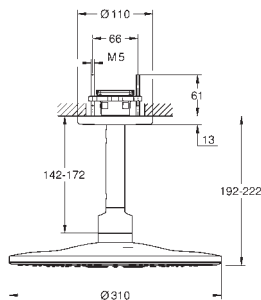

GROHE DESZCZOWNICE

Numer katalogowy

Kolor

Cena (PLN)

26 477 LS0

moon white

2 920,00

Rainshower SmartActive 310

Deszczownica z przepustem stropowym 142 mm, 2 strumienie

elementy składowe:

Rainshower SmartActive 310 deszczownica

biała tarcza deszczownicy

2 rodzaje strumieni

GROHE PureRain, ActiveRain

przepust stropowy 142 mm

GROHE DreamSpray perfekcyjny natrysk

GROHE StarLight powłoka chromowana

SpeedClean system przeciw osadom wapiennym

wewnętrzny kanał wodny

wymagany zestaw montażowy 26 483 000 lub 26 484 000 - zamawiany osobno

26 479 000

chrom

2 550,00

26 479 DC0

stal nierdzewna

3 240,00

26 479 GN0

brushed cool sunrise

4 010,00

26 479 DL0

brushed warm sunset

4 010,00

26 479 A00

hard graphite

3 710,00

26 479 AL0

brushed hard graphite

4 010,00

Rainshower SmartActive 310 Cube

Deszczownica z ramieniem 430 mm, 2 strumienie

elementy składowe:

Rainshower SmartActive 310 Cube deszczownica

2 rodzaje strumieni

GROHE PureRain, ActiveRain

poziome ramię 430 mm

GROHE DreamSpray perfekcyjny natrysk

GROHE StarLight wykończenie chromowane

SpeedClean system przeciw osadom wapiennym

wewnętrzny kanał wodny

wymagany zestaw montażowy 26 483 000 lub 26 484 000 - zamawiany osobno