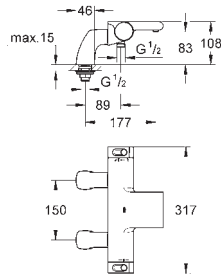

Grotherm 2000

Bateria wannowa z termostatem, DN 15

montaż sztorcowy

GROHE CoolTouch nienagrzewający się korpus

GROHE StarLight wykończenie chromowane

GROHE Aqua Paddle ergonomiczny kształt uchwytów

GROHE TurboStat głowica termostatyczna

GROHE SafeStop blokada na 38°C

GROHE SafeStop Plus w zestawie opcjonalny ogranicznik temperatury 43°C

zintegrowane odcięcie wody mieszanej

GROHE AquaDimmer Plus zawierający następujące funkcje:

- regulacja strumienia przepływu

- przełącznik wanna/prysznic

- zintegrowany przycisk **GROHE EcoButton**

wyjście prysznicza na dole 1/2"

GROHE XL Waterfall strumień wody

regulator strumienia

wbudowane zawory zwrotne

sitka do zanieczyszczeń

zabezpieczenie przed przepływem zwrotnym

przyłącza kątowe z zakrytym mocowaniem

GROHE EcoJoy mniejsze zużycie wody

34 482 001

chrom

2 310,00