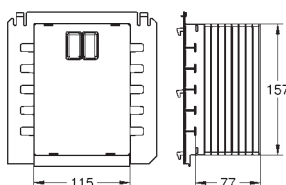

Kolor

Cena (PLN)

37 131 000

17,50

Zestaw wyciszający
do WC
mata wyciszająca
2 tuleje gumowe

40 911 000

62,00

Puszka rewizyjna do małych przycisków spłukujących
do zastosowania z Rapid SL i Uniset ze spłuczką GD2