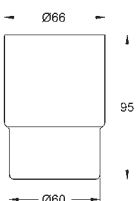

40 372 001		43,00

Essentials Szklanka krysztalowa

materiał: szkło
pasuje do uchwytów:
Essentials (40 369 xx1)
Essentials Cube (40 508 000)
Bau Cosmopolitan (40 585)
Essentials Authentic (40 652)