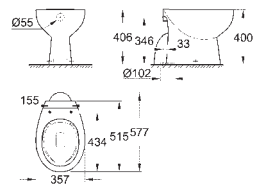

39 431 000

**Bau Ceramic
Miska WC stojąca**

bez kołnierza
odpływ pionowy
objętość spłukiwania 6/3 l
zestaw mocujący w komplecie
z ceramiki sanitarnej
12 sztuk na palecie

biel alpejska

376,00