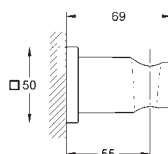

27 075 000	chrom	157,00

Rainshower
Uchwyt prysznicowy ścienny
nieprzestawialny
z kwadratową rozetą
GROHE StarLight wykończenie chromowane