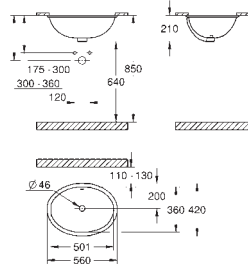

GROHE EURO CERAMIC

Numer katalogowy

Kolor

Cena (PLN)

39 423 000

biel alpejska

460,00

Bau Ceramic
Umywalka podblatowa 55 cm
montaż podblatowy
z otworem przelewowym
560 x 420 mm
z ceramiki sanitarnej
18 sztuk na palecie