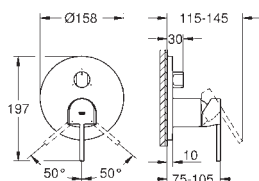

24 093 003 chrom 1 030,00
24 093 DC3 stal nierdzewna 1 420,00
24 093 AL3 brushed hard graphite 1 620,00

GROHE Plus
Jednouchwytywa bateria do obsługi trzech wyjść wody do montażu z elementem podtynkowym (zamawiany osobno):
GROHE Rapido SmartBox 35 600 000
GROHE SilkMove głowica ceramiczna 46 mm
GROHE StarLight wykończenie chromowane
GROHE FastFixation rozeta ścienna (z uszczelnieniem, zakryte mocowania)
metalowa rozeta ścienna, regulacja 6°
metalowa dźwignia
przełącznik trójdrożny
wydajność przepływu:
wyjście A = 27 l/min
wyjście B = 27 l/min
wyjście C = 27 l/min
element montażowy zamawiany osobno

35 600 000 367,00
GROHE Rapido SmartBox uniwersalny element podtynkowy