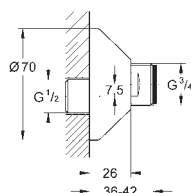

12 075 000

chrom

58,00

Przyłącze S

1/2" x 3/4"

zasięg regulacji 7,5 mm

tłumik dźwięku

rozeta przykręcana

średnica 70 mm, głębokość 26 mm

GROHE StarLight wykończenie chromowane

zawartość: 1 szt.