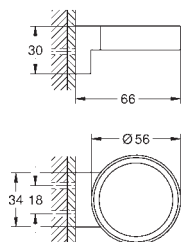

GROHE SELECTION

Numer katalogowy

Kolor

Cena (PLN)

41 027 000	chrom	261,00
41 027 DC0	stal nierdzewna	365,00
41 027 GL0	cool sunrise	412,00
41 027 GN0	brushed cool sunrise	439,00
41 027 DA0	warm sunset	391,00
41 027 DL0	brushed warm sunset	439,00
41 027 A00	hard graphite	412,00
41 027 AL0	brushed hard graphite	417,00

**Selection
Uchwyt**

materiał: metal
do dozownika do mydła Selection (41 028 000) lub szklanki Selection (41 029 000)
ukryte mocowanie

GROHE StarLight wykończenie chromowane