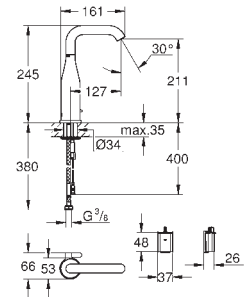

36 444 000

chrom

2 700,00

Essence E

Umywalkowa bateria elektroniczna na podczerwień 1/2" z mieszaczem i regulowanym ogranicznikiem temperatury z czujnikiem podczerwieni do komunikacji dwukierunkowej do monitorowania, konfigurowania i celów serwisowych z transformatorem 100-230 V AC, 50-60 Hz, 6 V DC

GROHE StarLight wykończenie chromowane regulowany kąt obrotu 0° / 150° / 360° strumień laminarny 5,0 l/min giętkie węże przyłączeniowe zawór zwrotny sitka do zanieczyszczeń ze zintegrowanym elektrozaworem system szybkiego montażu 7 programów wstępnych

- automatyczne spłukiwanie
- dezynfekcja termiczna
- tryb czyszczenia

• dodatkowe funkcje i precyzyjne ustawienia za pomocą pilota (36 407 001)
znak CE
I klasa głośności według normy DIN 4109
klasa bezpieczeństwa IP 59K
min. rekomendowane ciśnienie 1,0 bar

36 445 000

chrom

2 590,00

Essence E

Umywalkowa bateria elektroniczna na podczerwień 1/2" z mieszaczem i regulowanym ogranicznikiem temperatury z czujnikiem podczerwieni do komunikacji dwukierunkowej do monitorowania, konfigurowania i celów serwisowych 6V bateria litowa, Typ CR-P2

żywotność baterii: około 7 lat (150 załączeń/dzień)
GROHE StarLight wykończenie chromowane regulowany kąt obrotu 0° / 150° / 360° strumień laminarny 5,0 l/min giętkie węże przyłączeniowe zawór zwrotny sitka do zanieczyszczeń ze zintegrowanym elektrozaworem system szybkiego montażu wielostopniowy wskaźnik stanu baterii 7 programów wstępnych

- automatyczne spłukiwanie
- dezynfekcja termiczna
- tryb czyszczenia

• dodatkowe funkcje i precyzyjne ustawienia za pomocą pilota (36 407 001)
znak CE
I klasa głośności według normy DIN 4109
klasa bezpieczeństwa IP 59K
min. rekomendowane ciśnienie 1,0 bar

36 446 000

chrom

2 430,00

Essence E