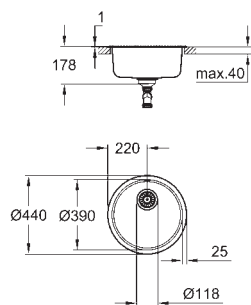

GROHE ZLEWOZMYWAKI STALOWE

Numer katalogowy

Kolor

Cena (PLN)

31 720 SD0

stal szlachetna

504,00

K200

Zlewozmywak ze stali szlachetnej

model: K200 50-S Ø 44 1.0

typ montażu: wpuszczany w blat

materiał: stal nierdzewna AISI 304 (V2A)

GROHE Whisper

minimalna długość szafki: 500 mm

wymiary: Ø 440 mm

1 komora: Ø 390 mm

GROHE FastFixation system szybkiego montażu

wycięcie: Ø 422 mm

odpływ: Ø 3.5"/90 mm z sitkiem na odpadki

w komplecie: zestaw odpływowy z syfonem, sitko na odpadki, zestaw montażowy

ilość uchwytów montażowych w zestawie: 5