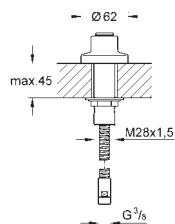

GROHE AKCESORIA PRYSZNICOWE

Numer katalogowy Kolor Cena (PLN)

27 151 000 chrom 457,00

Uchwyt prysznicowy ręczny
do montażu na brzegu wanny lub
na ławie z płytek okładzinowych
uchwyt prysznicowy ręczny
wąż prysznicowy 1/2" x 3/8", 2000 mm (28 158 000)
pasuje do wszystkich pryszniców ręcznych
GROHE StarLight wykończenie chromowane