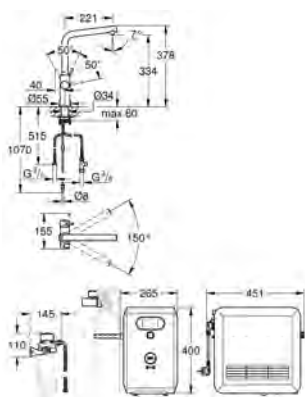

filtr z elastyczną regulacją twardości wody

Filtr GROHE Blue, butla CO₂ oraz wkład czyszczący nie są zawarte w zestawie i należy je zamówić osobno. Czyszczenie wymagane przed pierwszym użyciem oraz dwa razy w roku.

pasujące filtry:

- filtr w rozmiarze S, pojemność 600 l w 20°; dKH (40 404 001)

- filtr w rozmiarze M, pojemność 1500 l w 20°; dKH (40 430 001)

- filtr w rozmiarze L, pojemność 2500 l w 20°; dKH (40 412 001)

- filtr z węglem aktywnym, pojemność 3000 l (40 547 001)

- filtr magnezowo - cynkowy, pojemność 400 l w 17°; dGH (40 691 002)

Wymagania systemowe Apple

iPhone z iOS 9.0 lub wyższym

Wymagania systemowe Android

smartfon z Android 4.3 lub wyższym

Urządzenia obsługujące aplikację GROHE Ondus App*** nie wchodzą w zakres dostawy i należy je zamawiać oddzielnie w autoryzowanym sklepie iTunes firmy Apple lub sklepie Google Play.

* Znak słowny Bluetooth i logo są zarejestrowanymi znakami towarowymi firmy Bluetooth SIG, Inc, a użycie tych znaków przez Grohe AG jest na podstawie licencji. Inne znaki i nazwy handlowe należą do ich właścicieli.

** Firma Apple, logo Apple, iPod, iPod Touch, iPhone i iTunes są znakami towarowymi firmy Apple Inc, zarejestrowanymi w USA i innych krajach. Firma Apple nie odpowiada za działanie funkcji tego urządzenia ani jego zgodność ze standardami bezpieczeństwa i przepisami prawa.

*** Dostępne za darmo za pomocą z iTunes lub w sklepie Google Play.