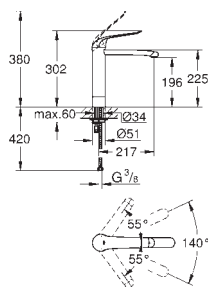

30 208 000

chrom

1 140,00

Euroeco Special
Bateria umywalkowa, DN 15
montaż jednootworowy
wysoka wylewka
302 mm
bez zestawu odpływowego
GROHE StarLight wykończenie chromowane
GROHE SilkMove głowica ceramiczna 35 mm
GROHE EcoJoy mniejsze zużycie wody
regulowany ogranicznik strumienia przepływu
zmiennie nastawiany ogranicznik temperatury
regulator strumienia laminarnego 5,7 l/min.
obrotowa wylewka
kąt obrotu 140°
metalowa dźwignia
długość dźwigni 170 mm
system szybkiego montażu
giętkie węże przyłączeniowe
min. rekomendowane ciśnienie 1,0 bar

ARMATURY
SPECJALNE