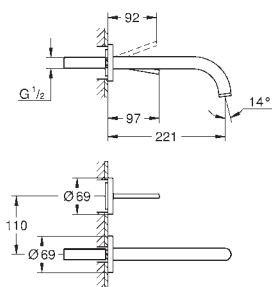

GROHE ATRIO

Numer katalogowy Kolor Cena (PLN)

19 918 003	chrom	2 020,00
19 918 DC3	stal nierdzewna	2 840,00
19 918 GL3	cool sunrise	3 030,00
19 918 DA3	warm sunset	3 030,00
19 918 AL3	brushed hard graphite	3 240,00

Atrio
2-otworowa bateria umywalkowa
montaż ścienny
bez elementów do zabudowy podtynkowej
do montażu z elementem podtynkowym (zamawiany osobno):
23 429 000 (zamawiany osobno)
GROHE FeatherControl głowica typu Joystick
GROHE StarLight wykończenie chromowane
GROHE EcoJoy perlator 5.7 l/min
rozstaw między wylewką a dźwignią 110 mm
wysięg wylewki 221 mm