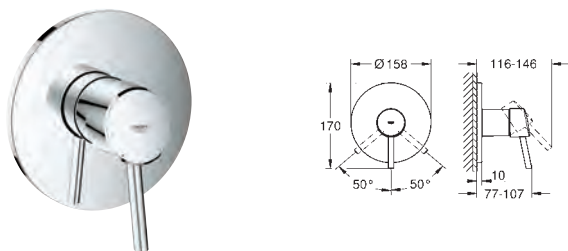

Concetto

Jednouchwytywa bateria do obsługi jednego wyjścia wody do montażu z elementem podtynkowym (zamawiany osobno):

GROHE Rapido SmartBox 35 600 000

GROHE SilkMove głowica ceramiczna 46 mm

GROHE StarLight wykończenie chromowane

GROHE FastFixation rozeta ścienna (z uszczelnieniem, zakryte mocowania)

metalowa rozeta ścienna, regulacja 6°

metalowa dźwignia

wydajność przepływu:

wyjście: B lub C = 30 l/min

element montażowy zamawiany osobno

35 600 000

367,00

GROHE Rapido SmartBox uniwersalny element podtynkowy

24 054 001

chrom

712,00