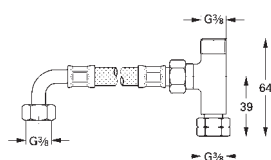

47 533 000

chrom

183,00

Grotherm Micro
Zestaw przyłączeniowy

do Grotherm Micro
elementy składowe:
nakrętka przyłącza 3/8"
trójnik
2 wyjścia 3/8" gwint zewnętrzny
giętki wąż przyłączeniowy
nakrętki przyłączy
GROHE StarLight wykończenie chromowane