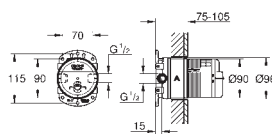

26 484 000

462,00

Rainshower
Uniwersalny element podtynkowy 1/2"

do deszczownicy

26 475 / 26 477 / 26 479 / 26 481

2 wejścia, 1/2"

głębokość instalacji 75-105 mm

mosiężne przyłącza

stabilna obudowa i pokrywa ochronna

szczelna obudowa

uszczelka

zintegrowana wtyczka do przepłukiwania

GROHE EcoJoy ogranicznik przepływu 9,5 l/min

bez zestawu do montażu gotowego

26 483 000

499,00

ditto, bez ogranicznika przepływu