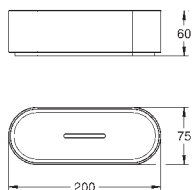

Numer katalogowy

Kolor

Cena (PLN)

41 037 000

77,00

Selection

Półka prysznicowa bez uchwyty
materiał: tworzywo sztuczne
do montażu z uchwytem (41 035)