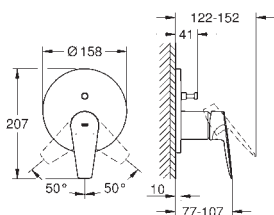

24 162 001

chrom

722,00

BauEdge

Jednouchwytywa bateria do obsługi dwóch wyjść wody

metalowa dźwignia

do montażu z elementem podtynkowym (zamawiany osobno):

GROHE Rapido SmartBox 35 600 000

GROHE Longlife głowica ceramiczna 46 mm

GROHE StarLight wykończenie chromowane

GROHE FastFixation rozeta ścienna (z uszczelnieniem, zakryte mocowania)

metalowa rozeta ścienna, regulacja 6°

automatyczny przełącznik: wanna/ prysznic

wydajność przepływu:

wyjście: B = 27 l/min, wyjście: C = 27 l/min

element montażowy zamawiany osobno

35 600 000

367,00

GROHE Rapido SmartBox uniwersalny element podtynkowy