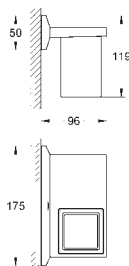

40 503 000

chrom

1 680,00

Allure Brilliant
Półka ze szklanką (komplet)

materiał: szkło / metal

ukryte mocowanie

GROHE StarLight wykończenie chromowane