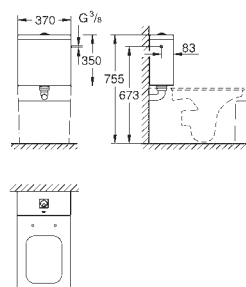

PureGuard antybakteryjna, łatwa do czyszczenia powłoka
pasuje do deski sedesowej 39 488 000 (wolnoopadająca)
6 sztuk na palecie

39 489 000

biel alpejska

1 250,00

Cube Ceramic
Zbiornik WC
podłączenie wody z boku
GROHE AV1 dwuobjętościowe spłukiwanie
zestaw mocujący w komplecie
z ceramiki sanitarnej
24 sztuki na palecie