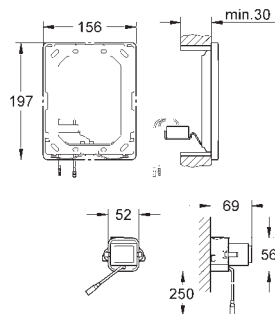

38 778 000

3 180,00

Radioelektronika
do dodatkowej płytki spłukującej do uruchomienia ręcznego
do WC
moduł odbiornika 868,4 MHz
do pochwytywów dla osób niepełnosprawnych z nadajnikiem radiowym Hewi, Keuco, Lehnem, Normbau, Pressalit, AMS, Deubad, Erlau, FRELU, FSB
do zbiornika spłukującego do WC GD 2, do spłuczki do WC 6 I
wbudowa w ścianę
serwomotor
z transformatorem 100-230 V AC, 50-60 Hz, 6 V DC
regulowana objętość spłukiwania
nastawiany czas spłukiwania
możliwa aktywacja automatycznego płukania co 72h
z kablem długości 3.0m,
do podłączenia transformatora i elektroniki