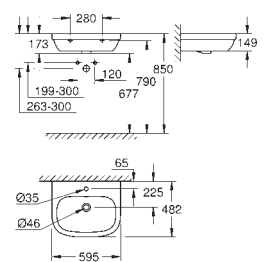

39 335 000

biel alpejska

386,00

39 335 00H

biel alpejska

603,00

Euro Ceramic

Umywalka wisząca 60 cm

montaż ścienny

z 1 otworem na baterię

z otworem przelewowym

600 x 480 mm

z ceramiki sanitarnej

opcjonalnie: **PureGuard** antybakteryjna, łatwa do czyszczenia powłoka (00H)

18 sztuk na palecie