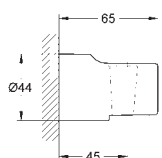

28 622 000	chrom	74,00

Relaxa
Uchwyt prysznicowy ścienny
nieprzestawialny
GROHE StarLight wykończenie chromowane