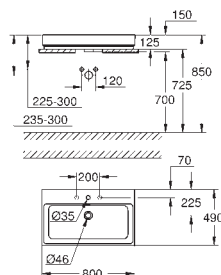

39 476 00H

biel alpejska

2 110,00

Cube Ceramic

Umywalka nablátowa 80 cm

z 1 otworem na baterię, 2 otwory wstępnie przygotowane

z otworem przelewowym

800 x 490 mm