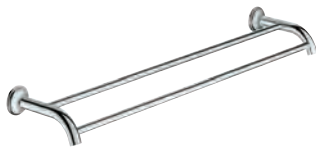

GROHE ESSENTIALS AUTHENTIC

Numer katalogowy

Kolor

Cena (PLN)

40 654 001
40 654 EN1

chrom
brushed nickel

353,00
574,00

Essentials Authentic
Wieszak na ręczniki

materiał: metal
626 mm (rozstaw otworów 582 mm)
ukryte mocowanie
GROHE StarLight wykończenie chromowane