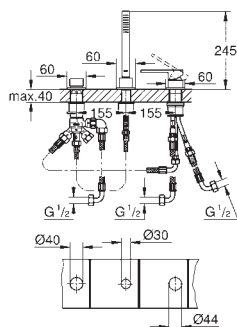

23 845 003	chrom	3 100,00

GROHE Plus
3-otworowa bateria wannowa
3 otworowa instalacja
GROHE SilkMove głowica ceramiczna 35 mm z ogranicznikiem temperatury
GROHE StarLight wykończenie chromowane
elementy składowe:
element obsługi mieszacza jednouchwytywego
przełącznik wanna/prysznic
bez wylewki
słuchawka prysznicowa Euphoria Cube 7,6 l/min
metalowy wąż prysznicowy 2000 mm
giętkie węże przyłączeniowe
przyłącze węża prysznicowego
zabezpieczenie przed przepływem zwrotnym
opcjonalny montaż z 29 037 002 (zamawiany osobno)
do użycia z: 28 990 000/ 28 991 000 (opcja)
min. rekomendowane ciśnienie 1,0 bar