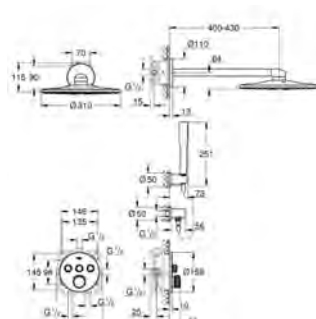

34 705 000

chrom

6 470,00

Grotherm SmartControl

Zestaw prysznicowy Rainshower SmartActive 310

elementy składowe:

bateria termostaticzna do obsługi trzech wyjść wody

Grotherm SmartControl

(29 121 000)

GROHE Rapido SmartBox 35 600 000

Rainshower 310 SmartActive zestaw prysznicowy (26 475 000) zawierający

deszczownicę z dwoma strumieniami, ramię prysznicowe 400 mm i element

podtynkowy (26 483 000)

Euphoria Cosmopolitan Stick słuchawka prysznicowa (27 367)

Rainshower uchwyt prysznicowy ścienny (27 074 000)

Rainshower kolanko przyłączeniowe ścienne (27 057 000)

Silverflex wąż prysznicowy 1500 mm (28 364 000)

nowość