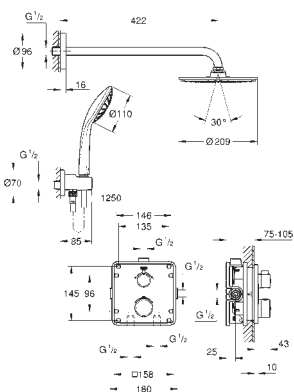

34 734 000

chrom

4 150,00

Grotherm Podtynkowy zestaw prysznicowy z deszczownicą Rainshower Cosmopolitan 210

elementy składowe:

Grotherm bateria termostaticzna do obsługi dwóch wyjść wody (24 079 000)

GROHE Rapido SmartBox uniwersalny element podtynkowy (35 600 000)

Rainshower Cosmopolitan 210 metalowa deszczownica (28 368 000)

ramię prysznica Rainshower 422 mm (26 146 000)

Euphoria prysznic ręczny (27 265 000)

przyłącze węża (28 628 000)

Silverflex wąż prysznicowy 1250 mm (28 362)