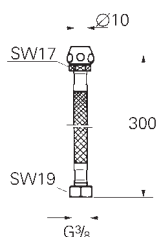

45 120 000

chrom

76,00

Wąż ciśnieniowy

zaciskowe złącze śrubowe 3/8"
do rury miedzianej Ø 10 mm
złącze śrubowe 3/8"
300 mm