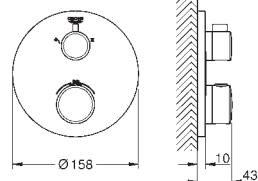

Grotherm

Termostaticzna bateria prysznicowa do obsługi dwóch wyjść wody do montażu z elementem podtynkowym (zamawiany osobno):

GROHE Rapido SmartBox 35 600 000

GROHE TurboStat głowica termostaticzna

GROHE StarLight wykończenie chromowane

GROHE FastFixation rozeta ścienna (z uszczelnieniem, zakryte mocowania)

metalowa rozeta ścienna, regulacja 6°

nadrukowane symbole deszczownicy i słuchawki prysznicowej

GROHE SafeStop blokada na 38°C

GROHE SafeStop Plus w zestawie opcjonalny ogranicznik temperatury 43°C / 46°C

GROHE Aquadimmer: regulacja strumienia przepływu, przełącznik pomiędzy

wyjściami wody

wydajność przepływu:

wyjście: B = 27 l/min

wyjście: C = 30 l/min

element montażowy zamawiany osobno

35 600 000 367,00

GROHE Rapido SmartBox uniwersalny element podtynkowy

24 077 000 chrom 1 780,00