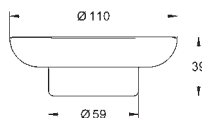

40 368 001	szkło	34,00

Essentials Mydelniczka

materiał: szkło
pasuje do uchwytów:
Essentials (40 369 xx1)
Essentials Cube (40 508 000)
Bau Cosmopolitan (40 585)
Essentials Authentic (40 652)