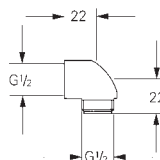

45 304 000

chrom

143,00

Wylot kątowy prysznic
1/2" x 1/2"

GROHE StarLight wykończenie chromowane
baterie wannowe