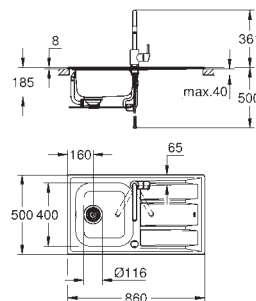

31 570 SD0

stal szlachetna

1 590,00

Concetto

Zlewozmywak z baterią kuchenną

elementy składowe:

K400 stalowy zlewozmywak z ociekaczem (31 566 SD0)

Concetto bateria zlewozmywakowa (32 663 003)

wysoka wylewka

montaż jednootworowy

GROHE StarLight wykończenie chromowane

GROHE SilkMove głowica ceramiczna 35 mm

wyciągana wylewka z perlatorem

regulowany ogranicznik strumienia przepływu

obrotowa wylewka

kąt obrotu 360°

zabezpieczenie przed przepływem zwrotnym

giętkie węże przyłączeniowe

system szybkiego montażu

ilość uchwytów montażowych w zestawie: 6