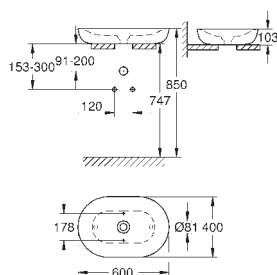

39 608 00H

biel alpejska

2 440,00

Essence

**Umywalka nabladowa 60 cm
bez otworu przelewowego**

600 x 400 mm

zestaw mocujący w komplecie

z zestawem odpływowym i wyjmowanym korkiem ceramicznym