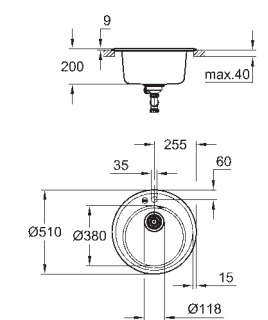

31 656 AT0
31 656 AP0

szary granit
czarny granit

915,00
915,00

K200

Zlewozmywak kompozytowy

model: K200 50-C 51 1.0

typ montażu: wpuszczany w blat

materiał: kompozyt kwarcowy

GROHE Whisper

minimalna długość szafki: 500 mm

wymiary: Ø 510 mm

1 komora: Ø 380 x 200 mm

inner bowl radius: Ø 380

GROHE FastFixation system szybkiego montażu

wycięcie: Ø 490 mm

odpływ: przelew automatyczny

w komplecie: zestaw odpływowy z syfonem, sitko na odpadki, zestaw montażowy

opcjonalnie: automatyczny odpływ (40 986 SD0)

ilość uchwytów montażowych w zestawie: 3