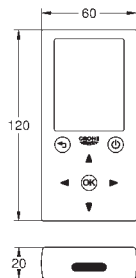

36 407 001

1 390,00

Pilot zdalnego sterowania

do wszystkich produktów GROHE na podczerwień, wyprodukowanych od 06/2015 oraz do GROHE Blue Home

Monitorowanie

dane zużycia i wykorzystania
cykle dezynfekcji termicznej (armatura na podczerwień)
cykle automatycznego spłukiwania (armatura na podczerwień)
tryb czyszczenia (GROHE Blue Home)
pojemność filtra i butli CO₂ (GROHE Blue Home)

Konfiguracja

program czyszczący włącz/wyłącz
dezynfekcja termiczna (armatura na podczerwień)
zakres detekcji
opóźnienie wyłączenia (armatura na podczerwień)
automatyczne spłukiwanie (armatura na podczerwień)
pojemność filtra (GROHE Blue Home)

Serwis

zapisywanie i wysyłanie ustawień
reset do ustawień fabrycznych
dane serwisowe
tryb demo
kody błędów (GROHE Blue Home)
zasilanie bateriami 3 x 1,5 V DC (AAA)