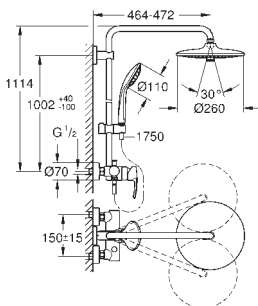

Euphoria System 260

System wannowo-prysznicowy z termostatem do montażu ściennego

elementy składowe:

poziome obrotowe ramię 450 mm

termostat natynkowy z funkcją Aquadimmer

przełącznik: deszczownica/ prysznic ręczny

deszczownica Euphoria 260 (26 457)

Rain, SmartRain, Jet

z przegubem kulowym

kąt obrotu $\pm 15^\circ$

wylewka wannowa

oddzielny przełącznik do słuchawki prysznicowej

prysznic ręczny Euphoria 110 Massage (27 239)

3 rodzaje strumieni:

Rain, Massage, SmartRain

regulowany uchwyt prysznicowy

Silverflex wąż prysznicowy 1750 mm (28 388)

GROHE TurboStat głowica termostaticzna

GROHE SafeStop blokada na 38°C

GROHE SafeStop Plus w zestawie opcjonalny ogranicznik temperatury 43°C

GROHE DreamSpray perfekcyjny natrysk

GROHE StarLight wykończenie chromowane

GROHE SprayDimmer (bezstopniowa

redukcja przepływu)

GROHE EcoJoy, ogranicznik przepływu 9,5 l/min

GROHE FastFixation (regulowane górne mocowanie)

wewnętrzny kanał wodny

SpeedClean system przeciw osadom wapiennym

Twistfree system zapobiegający skręcaniu węża prysznicowego

przystosowany do podgrzewaczy

przepływowych o mocy min. 18 kW

min. przepływ 7 l/min.

PRYSZNICE

nowość