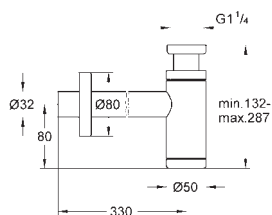

GROHE ZESTAWY ODPŁYWOWE

Numer katalogowy

Kolor

Cena (PLN)

28 912 000
28 912 BE0
28 912 GL0
28 912 DA0
28 912 A00

chrom 1 040,00
polished nickel 1 080,00
cool sunrise 1 090,00
warm sunset 1 090,00
hard graphite 1 090,00

Syfon umywalkowy 1 1/4"

do umywalk
z mosiądzu
przykręcane zamknięcie do czyszczenia syfonu
duża przesuwna rozeta
GROHE StarLight wykończenie chromowane