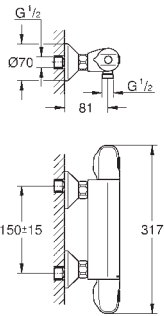

GROHE GROHTHERM 1000

Numer katalogowy

Kolor

Cena (PLN)

BATERIE TERMO-
STATYCZNE

34 143 003

chrom

1 040,00

Grotherm 1000

Bateria prysznicowa z termostatem, DN 15

montaż ścienny

GROHE CoolTouch nienagrzewający się korpus

GROHE StarLight wykończenie chromowane

GROHE MetalGrip ergonomiczne uchwyty

GROHE SafeStop blokada na 38°C

GROHE SafeStop Plus w zestawie opcjonalny ogranicznik temperatury 43°C

GROHE TurboStat głowica termostaticzna

zintegrowane odcięcie wody mieszanej

GROHE EcoButton przycisk na pokrętle redukujący przepływ wody

głowica ceramiczna 1/2", 180°

wyjście prysznicza na dole 1/2"

wbudowane zawory zwrotne

sitka do zanieczyszczeń

zabezpieczenie przed przepływem zwrotnym

przyłącza S

metalowa rozeta

min. rekomendowane ciśnienie 1,0 bar

GROHE EcoJoy mniejsze zużycie wody

34 155 003

chrom

1 340,00