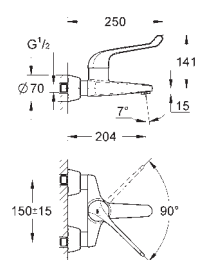

32 795 000

chrom

1 740,00

Euroeco Special / SSC
Jednouchwykowa bateria umywalkowa z bezpiecznym mieszaczem, DN 15
montaż ścienny
GROHE StarLight wykończenie chromowane
GROHE EcoJoy mniejsze zużycie wody
głowica ceramiczna 35 mm z **GROHE SilkMove**
regulowany ogranicznik strumienia przepływu
zmiennie nastawiany ogranicznik temperatury
średni strumień przepływu 6 l/min.
wylewka z regulatorem strumienia laminarnego 9 l/min.
wysięg wylewki 204mm
metalowa dźwignia
długość dźwigni 170 mm
przyłącza S