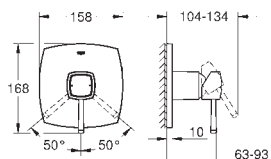

24 067 000	chrom	1 290,00
24 067 IGO	chrom / złoty	1 550,00

Grandera
Jednouchwytywa bateria do obsługi jednego wyjścia wody do montażu z elementem podtylnkowym (zamawiany osobno):
GROHE Rapido SmartBox 35 600 000
GROHE SilkMove głowica ceramiczna 46 mm
GROHE StarLight wykończenie chromowane
GROHE FastFixation rozeta ścienna (z uszczelnieniem, zakryte mocowania)
metalowa rozeta ścienna, regulacja 6°
metalowa dźwignia
wydajność przepływu:
wyjście: B lub C = 30 l/min
element montażowy zamawiany osobno

35 600 000		367,00
GROHE Rapido SmartBox uniwersalny element podtylnkowy