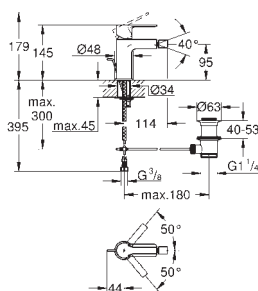

33 848 001

chrom

1 060,00

33 848 DC1

stal nierdzewna

1 490,00

33 848 AL1

brushed hard graphite

1 680,00

Lineare

Jednouchwytowa bateria bidetowa, DN 15

Rozmiar S

montaż jednootworowy

metalowa dźwignia

GROHE SilkMove głowica ceramiczna 28 mm

z ogranicznikiem temperatury

GROHE StarLight wykończenie chromowane

GROHE FastFixation Plus system instalacyjny

perlator z przegubem kulowym

zestaw odpływowy z drążkiem pociągającym 1 1/4"

giętkie węże przyłączeniowe

min. rekomendowane ciśnienie 1,0 bar