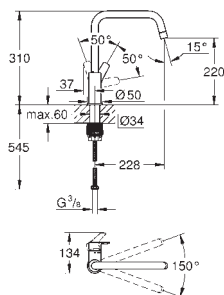

nowość

30 567 000
30 567 DC0

chrom
stal nierdzewna

638,00
830,00

Eurosmart

Jednouchwytowa bateria zlewozmywakowa, DN 15

wysoka wylewka

montaż jednootworowy

GROHE StarLight wykończenie chromowane

GROHE SilkMove głowica ceramiczna 28 mm

zintegrowany ogranicznik temperatury

perlator

regulowany ogranicznik strumienia przepływu

obrotowa wylewka

kąt obrotu 150°

GROHE Zero osobne kanały wodne - brak kontaktu wody z ołowiem i niklem

giętkie węże przyłączeniowe 3/8"

GROHE FastFixation Plus system instalacyjny

min. rekomendowane ciśnienie 1,0 bar

nowość