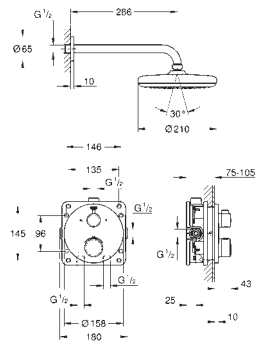

GROHE GROHTHERM BATERIE TERMOSTATYCZNE

Numer katalogowy

Kolor

Cena (PLN)

34 726 000

chrom

2 740,00

Grotherm Zestaw prysznicowy Tempesta 210

elementy składowe:

Grotherm bateria termostaticzna do obsługi dwóch wyjść wody (24 076 000)

GROHE Rapido SmartBox uniwersalny element podtynkowy (35 600 000)

deszczownica Tempesta 210 9,5 l/min (26 410 000)

ramię prysznica Rainshower 286 mm (28 576 000)

sluchawka, uchwyt, kolanko i wąż prysznicowy zamawiane osobno