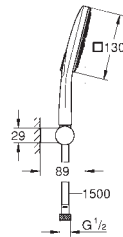

26 588 000

chrom

567,00

Rainshower SmartActive 130 Cube
Zestaw prysznicowy, 3 strumienie

elementy składowe:

sluchawka prysznicowa Rainshower SmartActive 130 Cube (26 582)
regulowany uchwyt ścienny (27 056)

Silverflex wąż prysznicowy 1500 mm (28 364 000)

GROHE EcoJoy, ogranicznik przepływu 9,5 l/min

GROHE DreamSpray perfekcyjny natrysk

GROHE StarLight wykończenie chromowane

SpeedClean system przeciw osadom wapiennym
wewnętrzny kanał wodny

Twistfree system zapobiegający skręcaniu węża prysznicowego
nadaje się do podgrzewaczy przepływowych