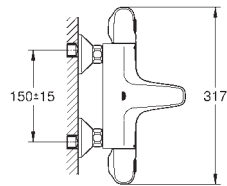

Grotherm 1000

Bateria wannowa z termostatem, DN 15

montaż ścienny

GROHE CoolTouch nienagrzewający się korpus

GROHE StarLight wykończenie chromowane

GROHE MetalGrip ergonomiczne uchwyty

GROHE SafeStop blokada na 38°C

GROHE SafeStop Plus w zestawie opcjonalny ogranicznik temperatury 43°C

GROHE TurboStat głowica termostaticzna

zintegrowane odcięcie wody mieszanej

GROHE AquaDimmer Plus zawierający następujące funkcje:

- przycisk **GROHE EcoButton**

(przycisk wspomagający redukcję przepływu wody)

- regulacja strumienia przepływu

- przełącznik wanna/prysznic

wyjście prysznicza na dole 1/2"

perlator

wbudowane zawory zwrotne

sitka do zanieczyszczeń

zabezpieczenie przed przepływem zwrotnym

przyłącza S

metalowa rozeta

min. rekomendowane ciśnienie 1,0 bar

GROHE EcoJoy mniejsze zużycie wody

34 256 004

chrom

1 210,00