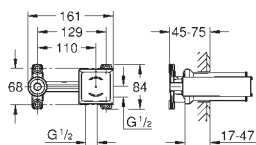

23 200 002

1 030,00

Jednouchwytowy element do zabudowy podtynkowej DN 15
do 2-otworowej baterii umywalkowej
zabudowa w ścianie

bez elementów do montażu gotowego
GROHE SilkMove głowica ceramiczna 35 mm
regulowany ogranicznik strumienia przepływu
wylewka może być umieszczona z lewej lub prawej strony
głębokość instalacji 45 do 75 mm
odporny na korozję mosiądz DR
urządzenie instalacyjne
zapewnia wodoszczelność konstrukcji ściany otaczającej element podtynkowy
z uszczelnieniem