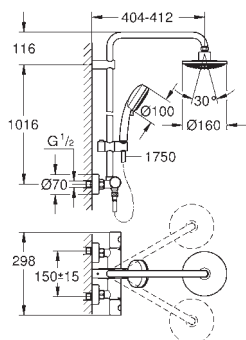

GROHE TEMPESTA SYSTEMY PRYSZNICOWE

Numer katalogowy

Kolor

Cena (PLN)

27 922 001

chrom

2 200,00

Tempesta Cosmopolitan System 210

System prysznicowy z termostatem do montażu ściennego

elementy składowe:

poziome obrotowe ramię 390 mm

termostat natynkowy z funkcją Aquadimmer

przełącznik: deszczownica/ prysznic ręczny

deszczownica Tempesta 210 (26 408 000)

rodzaj strumienia: Rain

z przegubem kulowym

kąt obrotu $\pm 15^\circ$

prysznic ręczny Tempesta Cosmopolitan 100 (27 571 002)

2 rodzaje strumieni

Rain, Jet

regulowany uchwyt prysznica

wąż prysznicowy Rotaflex 1750 mm (28 410 001)

GROHE TurboStat głowica termostaticzna

GROHE SafeStop blokada na 38°C

GROHE SafeStop Plus w zestawie opcjonalny ogranicznik temperatury 43°C

GROHE DreamSpray perfekcyjny natrysk

GROHE StarLight wykończenie chromowane

SpeedClean system przeciw osadom wapiennym

wewnętrzny kanał wodny

Twistfree system zapobiegający skręcaniu węża prysznicowego

przystosowany do podgrzewaczy

przepływowych o mocy min. 18 kW

min. przepływ 7 l/min.

wyposażenie opcjonalne: **GROHE EasyReach** półka (26 362 LN0); zamawiana osobno

27 922 000

chrom

2 470,00

Tempesta Cosmopolitan 160

System prysznicowy z termostatem do montażu ściennego

elementy składowe:

poziome obrotowe ramię 390 mm

termostat natynkowy z funkcją Aquadimmer

przełącznik: deszczownica/ prysznic ręczny

prysznic górny, 1 strumień (28 232 000)

z przegubem kulowym

kąt obrotu $\pm 15^\circ$

prysznic ręczny Tempesta Cosmopolitan 100 (27 571 002)

2 rodzaje strumieni

Rain, Jet

regulowany uchwyt prysznica

Silverflex wąż prysznicowy 1750 mm (28 388)

GROHE TurboStat głowica termostaticzna

GROHE SafeStop blokada na 38°C