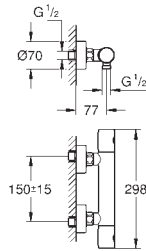

GROHE GROHTHERM 800 COSMOPOLITAN

Numer katalogowy

Kolor

Cena (PLN)

BATERIE TERMO-
STATYCZNE

34 765 000

chrom

882,00

Grotherm 800 Cosmopolitan

Bateria prysznicowa z termostatem, DN 15

montaż ścienny

GROHE StarLight wykończenie chromowane

GROHE MetalGrip ergonomiczne uchwyty

GROHE SafeStop blokada na 38°C

GROHE SafeStop Plus w zestawie opcjonalny ogranicznik temperatury 43°C

GROHE TurboStat głowica termostaticzna

zintegrowane odcięcie wody mieszanej

GROHE EcoButton przycisk na pokrętle redukujący przepływ wody

głowica ceramiczna 1/2", 180°

wyjscie prysznic na dole 1/2"

wbudowane zawory zwrotne

sitka do zanieczyszczeń

zabezpieczenie przed przepływem zwrotnym

przyłącza S

metalowa rozeta

GROHE EcoJoy mniejsze zużycie wody

34 766 000

chrom

1 150,00