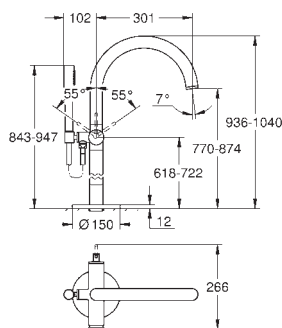

24 138 003	chrom	2 820,00
24 138 DC3	stal nierdzewna	3 950,00
24 138 GL3	cool sunrise	4 230,00
24 138 DA3	warm sunset	4 230,00
24 138 AL3	brushed hard graphite	4 510,00

Atrio

Termostatyczna bateria wannowa do obsługi dwóch wyjść wody do montażu z elementem podtynkowym (zamawiany osobno):

GROHE Rapido SmartBox 35 600 000

GROHE TurboStat głowica termostatyczna

GROHE StarLight wykończenie chromowane

GROHE FastFixation rozeta ścienna (z uszczelnieniem, zakryte mocowania)

metalowa rozeta ścienna, regulacja 6°

nadrukowane symbole wanny i prysznica

GROHE SafeStop blokada na 38°C

GROHE SafeStop Plus w zestawie opcjonalny ogranicznik temperatury 43°C / 46°C

GROHE Aquadimmer: regulacja strumienia przepływu, przełącznik pomiędzy

wyjściami wody

metalowe pokręta

wydajność przepływu:

wyjście: B = 27 l/min

wyjście: C = 30 l/min

element montażowy zamawiany osobno

35 600 000

367,00

GROHE Rapido SmartBox uniwersalny element podtynkowy

32 653 003

chrom

6 890,00

32 653 DC3

stal nierdzewna

9 670,00

32 653 GL3

cool sunrise

10 300,00

32 653 DA3

warm sunset

10 300,00

32 653 AL3

brushed hard graphite

11 000,00

Atrio

Wolnostojąca bateria wannowa

do montażu z elementem podtynkowym (zamawiany osobno):

45 984 001

element montażowy zamawiany osobno

GROHE SilkMove głowica ceramiczna 35 mm

z ogranicznikiem temperatury

GROHE StarLight wykończenie chromowane

przełącznik: wanna/prysznic

wylewka z perlatozem

wysięg 301 mm

zintegrowany zawór zwrotny w wyjściu prysznica 1/2"

z zamocowaniem prysznica

prysznic ręczny Sena Stick (26 465 xxx)

Silverflex wąż prysznicowy 1250 mm

zabezpieczenie przed przepływem zwrotnym

min. rekomendowane ciśnienie 1,0 bar

45 984 001

2 060,00

Element montażowy

do wolnostojących baterii i wylewek wannowych oraz systemów prysznicowych