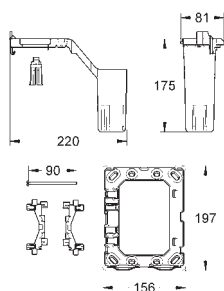

38 796 000

328,00

GROHE Fresh

Zestaw do przebrojenia

do spłuczki GROHE GD 2 z pneumatycznym zaworem spustowym i
standardowym kominkiem rewizyjnym
nie nadaje się do przycisków Skate Cosmopolitan z drewnianą, szklaną lub
metalową płytką

rama montażowa z funkcją otwierania
z dozownikiem wkładów aromatycznych
wyłącznie do tabletek

bez zawartości chloru

do wszystkich przycisków uruchamiających GROHE

156 x 197 mm