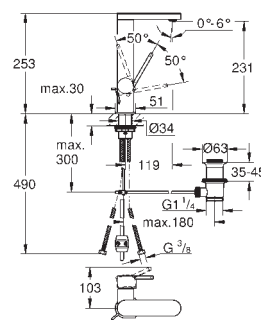

23 843 003
23 843 DC3
23 843 AL3

chrom 1 490,00
stal nierdzewna 2 050,00
brushed hard graphite 2 330,00

GROHE Plus
Bateria umywalkowa, DN 15
Rozmiar L

montaż jednocierowowy
metalowa dźwignia
GROHE SilkMove głowica ceramiczna 28 mm z ogranicznikiem temperatury
GROHE StarLight wykończenie chromowane
GROHE EcoJoy SpeedClean perlator 5.7 l/min
GROHE AquaGuide regulowany perlator
system szybkiego montażu
wyciągana wylewka
GROHE EasyDock łatwe chowanie wyciąganej wylewki
zestaw odpływowy z drążkiem pociągającym 1 1/4"
giętkie węże przyłączeniowe