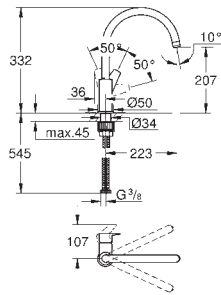

31 367 001

chrom

462,00

BauEdge

Jednouchwytywa bateria zlewozmywakowa, DN 15

wysoka wylewka

montaż jednootworowy

GROHE StarLight powłoka chromowana

GROHE Longlife głowica ceramiczna 28 mm

GROHE Zero osobne kanały wodne - brak kontaktu wody z ołowiem i niklem

wylewka z perlatozem

obrotowa wylewka

kąt obrotu 360°

giętkie węże przyłączeniowe

system szybkiego montażu

GROHE FastFixation Plus szybka i łatwa instalacja, bez użycia narzędzi

do montażu na blacie o grubości 60 mm wymagany jest zestaw mocujący

48 384 000 (zamawiany osobno)

nowość