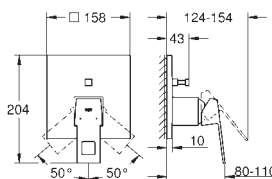

metalowa rozeta ścienna, regulacja 6°

metalowa dźwignia

wydajność przepływu:

wyjście: B lub C = 30 l/min

element montażowy zamawiany osobno

35 600 000		367,00
GROHE Rapido SmartBox uniwersalny element podtynkowy		