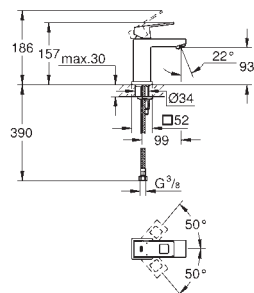

23 127 AL0

brushed hard graphite

1 480,00

ditto, bez ogranicznika przepływu

23 132 00E

chrom

954,00

Eurocube