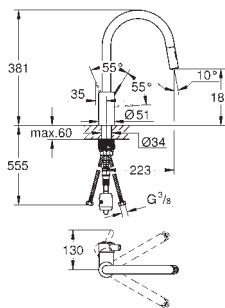

31 481 001

chrom

948,00

Eurosmart Cosmopolitan

Jednouchwytywa bateria zlewozmywakowa, DN 15

wysoka wylewka

montaż jednootworowy

GROHE StarLight wykończenie chromowane

GROHE SilkMove głowica ceramiczna 35 mm

GROHE EasyDock łatwe chowanie wyciąganej wylewki

GROHE Zero osobne kanały wodne - brak kontaktu wody z ołowiem i niklem

wyciągana wylewka z dwoma rodzajami strumienia

przełącznik: perlator/ prysznic **SpeedClean**

regulowany ogranicznik strumienia przepływu

obrotowa wylewka

kąt obrotu 360°

zabezpieczenie przed przepływem zwrotnym

giętkie węże przyłączeniowe

GROHE FastFixation system szybkiego montażu