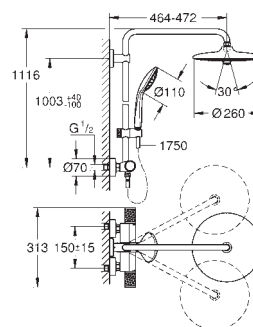

wyposażenie opcjonalne: GROHE EasyReach półka (26 362 LN0); zamawiana

osobno

nowość

27 615 002

chrom

2 380,00

Euphoria System 260

System prysznicowy z termostatem do montażu ściennego