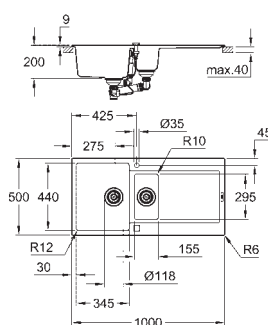

31 646 AT0
31 646 AP0

szary granit
czarny granit

1 640,00
1 730,00

K500

Zlewozmywak kompozytowy z ociekaczem

model: K500 60-C 100/50 1.5 rev
typ montażu: wpuszczany w blat
materiał: kompozyt kwarcowy

GROHE Whisper

minimalna długość szafki: 600 mm
wymiary: 1000 x 500 mm
1 komora: 345 x 440 x 200 mm
0,5 komory: 155 x 295 x 146 mm

GROHE FastFixation system szybkiego montażu

montaż zlewozmywaka możliwy z lewej lub z prawej strony

wycięcie: 980 x 480 mm

odpływ: przelew automatyczny

w komplecie: automatyczny zestaw odpływowy z syfonem, sitko na odpadki,

zestaw montażowy

opcjonalnie: automatyczny odpływ (40 986 SD0)

ilość uchwytów montażowych w zestawie: 12