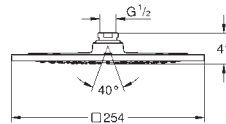

27 285 000

chrom

2 190,00

Rainshower F-Series 10"

Prysznic górny, jednostrumieniowy

strumień Rain
254 x 254 mm
materiał: metal
obrotowe złącze kulowe +/- 20°
gwint przyłącza 1/2"
GROHE EcoJoy, ogranicznik przepływu 9,5 l/min
GROHE DreamSpray perfekcyjny natrysk
GROHE StarLight wykończenie chromowane
SpeedClean system przeciw osadom wapiennym
nadaje się do podgrzewaczy przepływowych
min. rekomendowane ciśnienie 1,0 bar

27 271 000

chrom

2 190,00

ditto, bez ogranicznika przepływu