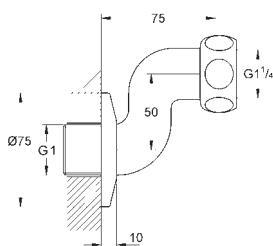

12 411 000

chrom

824,00

Przyłącze S

nakrętka 1 1/4" x 1" gwint zewnętrzny

przestawialność 50 mm

rozeta przykręcana

do Grohtherm XL 1" 35 085 000, 35 086 000

GROHE StarLight wykończenie chromowane

jednostka opakowania 1 sztuka