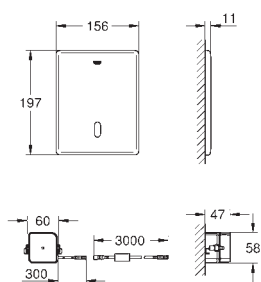

38 393 SD1

stal szlachetna

2 810,00

Tectron Skate

Elektronika na podczerwień do automatu ciscnieniowego do WC

z transformatorem 100-230 V AC, 50-60 Hz, 6 V DC

wbudowa w sciane

przycisk uruchamiajacy 156 x 197 mm

sterowanie na podczerwień

zawór magnetyczny

7 programów wstepnych

znak CE