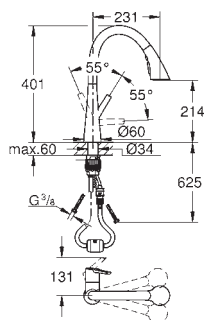

32 294 002
32 294 DC2

chrom
stal nierdzewna

1 830,00
2 380,00

Zedra

Jednouchwytowa bateria zlewozmywakowa, DN 15

montaż jednootworowy

GROHE StarLight wykończenie chromowane

GROHE SilkMove głowica ceramiczna 35 mm

GROHE Magnetic Docking łatwe i precyzyjne dokowanie wyciąganej wylewki do pozycji wyjściowej

wyciągana wylewka z trzema rodzajami strumienia

przełącznik strumienia: strumień laminarny / strumień prysnicowy SpeedClean / strumień GROHE Blade (zużycie wody mniejsze nawet o 70% i jeszcze większa wydajność natrysku)

automatyczne przełączanie na perlator

regulowany ogranicznik strumienia przepływu

obrotowa wylewka

kąt obrotu 360°

zabezpieczenie przed przepływem zwrotnym

giętkie węże przyłączeniowe

GROHE FastFixation Plus szybka i łatwa instalacja, bez użycia narzędzi

GROHE Zero osobne kanały wodne - brak kontaktu wody z ołowiem i niklem