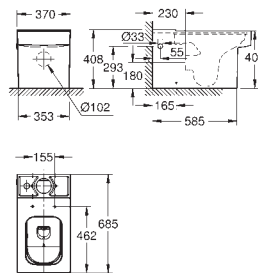

39 484 00H

biel alpejska

2 330,00

Cube Ceramic
Kompaktowa miska WC stojąca
uniwersalne podłączenie wody, poziome i pionowe
bez kołnierza
objętość spłukiwania 3/4,5 l
zestaw mocujący w komplecie
zbiornik spłukujący zamawiany osobno
z ceramiki sanitarnej
ukryte mocowania

PureGuard antybakteryjna, łatwa do czyszczenia powłoka
pasuje do deski sedesowej 39 488 000 (wolnoopadająca)
6 sztuk na palecie