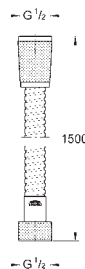

Relaxflex Metal Longlife

Metalowy wąż 1500

1500 mm

materiał: metal

z dużą odpornością na rozciąganie

wersja wzmocniona

odporność na rozciąganie 750 N

odporność na ciśnienie do 16 bar

odporność na temperaturę do 75°C

odporność na skręcenia

uniwersalne przyłącze G 1/2" x 1/2"

GROHE StarLight wykończenie chromowane

opakowanie: blister

27 865 000

chrom

21 900,00