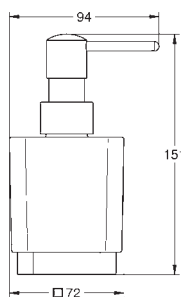

40 805 000

chrom

290,00

Selection Cube
Dozownik

materiał: szkło / metal
pojemność 300 ml
pasuje do uchwyty
Selection Cube (40 865 000)
GROHE StarLight powłoka chromowana