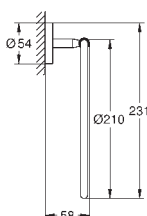

40 460 001

chrom

101,00

BauCosmopolitan

Wieszak na ręcznik

materiał: metal
ukryte mocowanie
GROHE StarLight wykończenie chromowane
montaż na wkręty z kołkami (w zestawie)