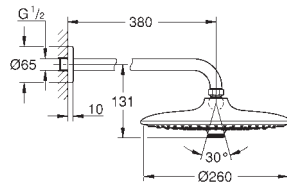

26 459 000

chrom

947,00

Euphoria 260
Deszczownica z ramieniem 380 mm, 3 strumienie

elementy składowe:

deszczownica Euphoria 260 (26 457)

3 rodzaje strumieni:

Rain, SmartRain, Jet

ramię prysznicowe Rainshower 380 mm (28 361)

GROHE EcoJoy, ogranicznik przepływu 9,5 l/min

GROHE DreamSpray perfekcyjny natrysk

GROHE StarLight wykończenie chromowane

SpeedClean system przeciw osadom wapiennym

wewnętrzny kanał wodny

nadaje się do podgrzewaczy przepływowych

26 458 000

chrom

947,00

ditto, bez ogranicznika przepływu