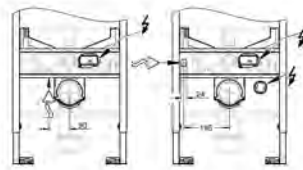

39 596 000

1 080,00

Rapid SLX

Stelaż podtynkowy, wysokość 1.13 m, ze zintegrowanym przyłączem do toalety myjącej

uniwersalna spłuczka do WC, 6 - 9 l

z wbudowanym gniazdem zasilającym

z uniwersalnym przyłączem wody do toalet myjących

mała puszka rewizyjna do małych przycisków spłukujących (130 x 172 mm)

do montażu przyściennego lub montażu

w ścianie szkieletowej

rama stalowa, powlekana proszkowo, samonośna

do suchej zabudowy, kompletny montaż wstępny

ustalone przyłącza do obiektu

z szybką regulacją i blokadą wysokości

materiał mocujący

kontrola TÜV

2 szorstnie mocujące WC

mocowanie ceramiki

rozstaw śrub 180/230 mm

kolanko odpływowe z polietylenu Ø 90 mm

regulacja głębokości zabudowy

kształtka redukcyjna Ø 90/110 mm

zestaw dopływowy i odpływowy

spłuczka GD2, 3-6 l z następującymi funkcjami:

ustawienie fabryczne 6l i 3l

pneumatyczny zawór odpływowy z 3 funkcjami:

2-pojemn., Start/Stop lub bez przerywania

przyłącze wody z prawej strony, z tyłu lub z góry

armatura I klasy głośności

izolowana przeciwwroszeniowo

przyłącze wodne 1/2" z wbudowanym zaworem kątowym i przyłączem

do instalacji puszki rewizyjno - ochronnej nie są wymagane narzędzia

do montażu pionowego

regulacja przepływu

redukcja wody spłukującej

zapobiega rozchłapywaniu wody w miskach bezkońnerowych

łatwa regulacja przepływu przez kominek rewizyjny, bez konieczności

demontażu zaworu

do instalacji wymagane kątowniki ścienne Rapid SL 38 558 00M

(zamawiane osobno)

do montażu dużych przycisków spłukujących (156 x 197 mm) należy

zamówić puskę rewizyjną 66 791 000

39 598 000

1 140,00

Rapid SLX

Zestaw instalacyjny 3 w 1, 1,13 m

uniwersalna spłuczka do WC, 6 - 9 l

elementy składowe:

Rapid SLX stelaż podtynkowy do WC (39 596 000) z wbudowanym gniazdem

zasilającym

Rapid SL kątownik ścienny (38 558 00M)

Zestaw wyciszający (37 131 000)

regulacja przepływu