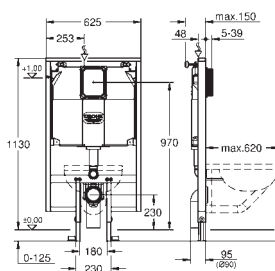

Rapid SL

Stelaż do WC 80 mm; wysokość instalacji 1,13 m

szerokość stelaża 0,62 m

do małych, wąskich łazienek

do montażu przyściennego lub montażu

w ścianie szkieletowej

rama stalowa, powlekana proszkowo, samonośna

do suchej zabudowy, kompletny montaż wstępny

ustalone przyłącza do obiektu

z szybką regulacją i blokadą wysokości

materiał mocujący

kontrola TÜV

2 sworznie mocujące WC

mocowanie ceramiki

rozstaw śrub 180/230 mm

PP - kolano odpływowe Ø 90 mm

regulacja głębokości zabudowy

PP reduktor Ø 90/110 mm

zestaw dopływowy i odpływowy

zbiornik spłukujący 80 mm, 6-9 l

ustawienie fabryczne 6l i 3l

pneumatyczny zawór odpływowy z 3 funkcjami:

2-pojemn., Start/Stop lub bez przerywania

dopływ wody od góry lub z tyłu

armatura I klasy głośności

izolowana przeciwroszeniowo

przyłącze wody 1/2"m beznarzędziowy montaż wężyka

do instalacji puszk rewizyjno - ochronnej nie są wymagane narzędzia

do montażu pionowego

zawiera kątowniki ścienne Rapid SL 38 558 00M do instalacji

w celu montażu małych przycisków spłukujących należy zamówić puszkę rewizyjną 40 949 000 (zamawiany osobno)