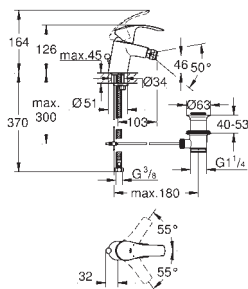

23 537 002

chrom

694,00

Eurosmart

Bateria umywalkowa, DN 15
Rozmiar L

montaż jednootworowy
metalowa dźwignia
GROHE SilkMove głowica ceramiczna 28 mm
z ogranicznikiem temperatury
GROHE StarLight wykończenie chromowane
GROHE EcoJoy perlator 5,7 l/min
GROHE FastFixation system szybkiego montażu
obrotowa wylewka
kąt obrotu 360°
zestaw odpływowy z drążkiem pociągającym 1 1/4"
giętkie węże przyłączeniowe