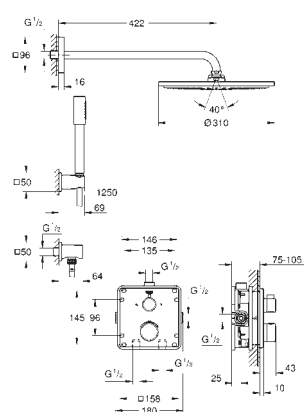

34 730 000

chrom

5 540,00

Grotherm Podtynkowy zestaw prysznicowy z deszczownicą Rainshower Cosmopolitan 310

elementy składowe:

Grotherm bateria termostaticzna do obsługi dwóch wyjść wody (24 079 000)

GROHE Rapido SmartBox uniwersalny element podtynkowy (35 600 000)

Rainshower Cosmopolitan 310 metalowa deszczownica (27 477 000)

Rainshower ramię prysznica 422 mm (26 145 000)

Sena prysznic ręczny (28 034 000)

Rainshower uchwyt ścienny (27 075 000)

Rainshower kolanko przyłączeniowe ścienny (27 076 000)

Silverflex wąż prysznicowy 1250 mm (28 362)