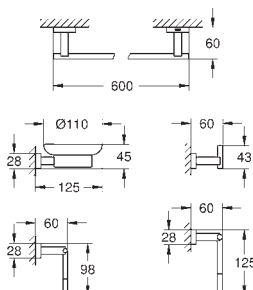

40 758 001	chrom	908,00

Essentials Cube Zestaw akcesoriów łazienkowych 5 w 1

materiał: szkło / metal
elementy składowe:
mydelniczka z uchwytem (40 754 001)
wieszak na ręcznik 558 mm (40 509 001)
uchwyt na papier toaletowy (40 507 001)
wieszak (40 511 001)
wieszak na ręcznik (40 510 001)
ukryte mocowanie
GROHE StarLight wykończenie chromowane