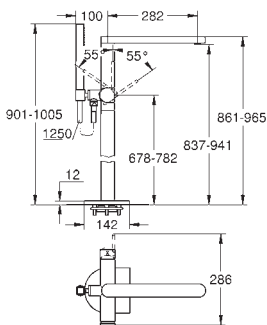

23 846 003	chrom	6 940,00
23 846 DC3	stal nierdzewna	9 560,00
23 846 AL3	brushed hard graphite	10 900,00

GROHE Plus
Wolnostojąca bateria wannowa do montażu z elementem podtynkowym (zamawiany osobno):
45 984 001
element montażowy zamawiany osobno
GROHE SilkMove głowica ceramiczna 35 mm z ogranicznikiem temperatury
GROHE StarLight wykończenie chromowane
przełącznik: wanna/prysznic
wylewka ze strumieniem laminarnym
wysięg 282 mm
zintegrowany zawór zwrotny w wyjściu prysznica 1/2"
z zamocowaniem prysznica
słuchawka prysznicowa Euphoria Cube 6,6 l/min
Silverflex wąż prysznicowy 1250 mm (28 362)
zabezpieczenie przed przepływem zwrotnym
min. rekomendowane ciśnienie 1,0 bar