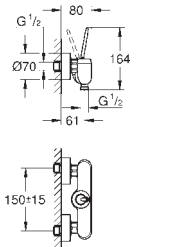

23 430 000

chrom

998,00

Eurodisc Joy

Jednouchwytowa bateria prysznicowa

montaż ścienny

metalowa dźwignia

GROHE FeatherControl głowica typu Joystick

GROHE StarLight wykończenie chromowane

wyjście prysznic na dole 1/2"

ze zintegrowanym zaworem zwrotnym

przyłącza S

zabezpieczenie przed przepływem zwrotnym

min. rekomendowane ciśnienie 1,0 bar