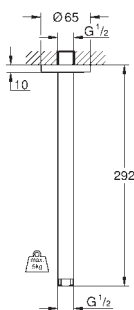

28 497 000

chrom

328,00

Rainshower
Przepust stropowy 292 mm

materiał: metal
gwint przyłącza 1/2"
pasuje do wszystkich deszczownic Rainshower
GROHE StarLight wykończenie chromowane

28 724 000

chrom

305,00

28 724 LSO

moon white/chrom

348,00

ditto, długość 142 mm