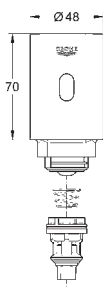

Zestaw do przezbrowienia Tectron 1/2"

z czujnikiem podczerwień do komunikacji dwukierunkowej do monitorowania, konfigurowania i celów serwisowych

6V bateria litowa, Typ CR-P2

żywność baterii: około 7 lat (150 załączeń/dzień)

obudowa metalowa

instalacja natynkowa

do automatu spłukującego

pisuarowego (37 021)

ciśnienie przepływu min 0,5 bar

ciśnienie robocze max. 10 bar

z zaworem czasowym

wielostopniowy wskaźnik stanu baterii

7 programów wstępnych

- automatyczne spłukiwanie

- tryb czyszczenia

- wstępne spłukiwanie włącz/wyłącz

dodatkowe funkcje i precyzyjne ustawienia za pomocą pilota (36 407 001)

regulowany czas spłukiwania (opcjonalnie ustawienie ręczne)

znak CE

37 428 000

chrom

1 500,00