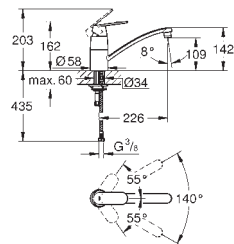

32 842 000

chrom

604,00

Eurosmart Cosmopolitan
Jednouchwytywa bateria zlewozmywakowa, DN 15
średnia wylewka
montaż jednootworowy
GROHE StarLight powłoka chromowana
GROHE SilkMove głowica ceramiczna 35 mm
perlator
regulowany ogranicznik strumienia przepływu
obrotowa wylewka
kąt obrotu 140°
giętkie węże przyłączeniowe
system szybkiego montażu