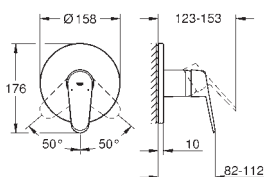

24 055 002

chrom

670,00

Eurodisc Cosmopolitan

Jednouchwytywa bateria do obsługi jednego wyjścia wody do montażu z elementem podtynkowym (zamawiany osobno):

GROHE Rapido SmartBox 35 600 000

GROHE SilkMove głowica ceramiczna 46 mm

GROHE StarLight wykończenie chromowane

GROHE FastFixation rozeta ścienna (z uszczelnieniem, zakryte mocowania)

metalowa rozeta ścienna, regulacja 6°

metalowa dźwignia

wydajność przepływu:

wyjście: B lub C = 30 l/min

element montażowy zamawiany osobno

35 600 000

367,00

GROHE Rapido SmartBox uniwersalny element podtynkowy