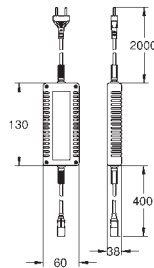

GROHE F-digital Deluxe

Jednostka zasilająca

zasilanie dla jednostki bazowej (26 374 000 / 36 397 000)

każdy punkt zasilania dla 2 modułów światło/dźwięk

lub 1 deszczownicy sufitowej ze zintegrowanym światłem (27 865 000)

możliwość podłączenia maksymalnie 2 jednostek zasilających do jednostki

bazowej (obsługa 8 modułów)

za pomocą 1 jednostki zasilającej mogą być obsługiwane maksymalnie 4 moduły

światło/dźwięk

- deszczownica sufitowa ze zintegrowanym światłem (27 865 000): 4 moduły

- moduł świetlny: 1 urządzenie

- moduł dźwiękowy: 1 urządzenie

napięcie zasilania: 90 -240 V AC, 50-60Hz

napięcie wyjściowe: 12 V DC