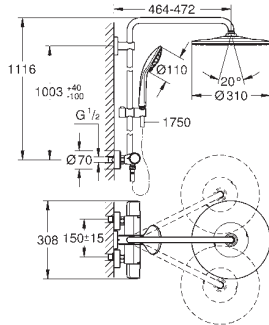

GROHE EUPHORIA SYSTEMY PRYSZNICOWE

Numer katalogowy

Kolor

Cena (PLN)

nowość