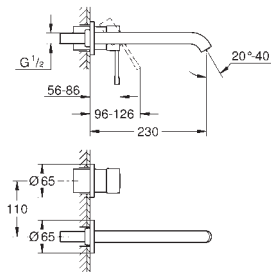

19 967 001 chrom 1 060,00
19 967 DC1 stal nierdzewna 1 430,00
19 967 BE1 polished nickel 1 520,00
19 967 EN1 brushed nickel 1 620,00
19 967 GL1 cool sunrise 1 520,00
19 967 GN1 brushed cool sunrise 1 620,00
19 967 DA1 warm sunset 1 520,00
19 967 DL1 brushed warm sunset 1 620,00
19 967 A01 hard graphite 1 520,00
19 967 AL1 brushed hard graphite 1 620,00

Essence
2-otworowa bateria umywalkowa
Rozmiar L
montaż ścienny
do montażu z elementem podtynkowym (zamawiany osobno):
23 571 000 (zamawiany osobno)
bez elementów do zabudowy podtynkowej
metalowa rozeta
metalowa dźwignia
GROHE StarLight wykończenie chromowane
GROHE EcoJoy perlator 5,7 l/min
GROHE AquaGuide regulowany perlator
rozstaw między wylewką a dźwignią 110 mm
wysięg 230 mm