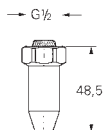

28 988 000

chrom

278,00

Zawór opróżniający 1/2"

do umieszczenia pomiędzy zaworem odcinającym i prysznicem

zgodnie z wytycznymi szpitalnictwa

gwint wewnętrzny 1/2"

GROHE StarLight wykończenie chromowane