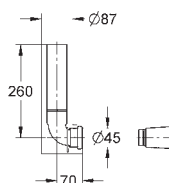

43 908 000

Rura spłukująca podtynkowa

kompletny do wbudowy spłuczki WC w ścianę z izolacją styropianową i zatyczką ochronną długość 280 mm

82,00