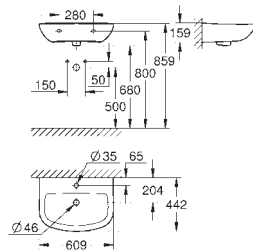

39 421 000

Bau Ceramic
Umywalka wisząca 60 cm
montaż ścienny
z 1 otworem na baterię
z otworem przelewowym
609 x 442 mm
z ceramiki sanitarnej
18 sztuk na palecie

biel alpejska

267,00