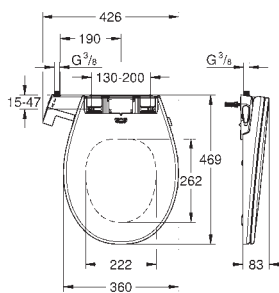

GROHE MYJĄCA DESKA SEDESOWA

Numer katalogowy

Kolor

Cena (PLN)

39 648 SH0

biel alpejska

1 070,00

Bau Ceramic

Myjąca deska sedesowa

deska sedesowa z pokrywą
2 ramiona natryskowe (osobne ramię do higieny intymnej dla kobiet)
odświeżanie dysz świeżą wodą przed i po użyciu
manualne sterowanie, nie wymaga prądu
regulacja intensywności natrysku
wolnoopadająca deska sedesowa
elastyczne przyłącze wody 3/8"

w zestawie:

plyta mocująca
filtr
ciśnienie 0.1 - 1 MPa (1 - 10 bar)
zgodny z EN 1717