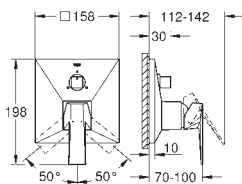

GROHE ALLURE BRILLIANT

Numer katalogowy

Kolor

Cena (PLN)

24 099 000	chrom	1 850,00
24 099 DC0	stal nierdzewna	2 610,00
24 099 AL0	brushed hard graphite	2 980,00

Allure Brilliant

Jednouchwytywa bateria do obsługi trzech wyjść wody do montażu z elementem podtynkowym (zamawiany osobno):

GROHE Rapido SmartBox 35 600 000

GROHE SilkMove głowica ceramiczna 46 mm

GROHE StarLight wykończenie chromowane

GROHE FastFixation rozeta ścienna (z uszczelnieniem, zakryte mocowania) metalowa rozeta ścienna, regulacja 6°

metalowa dźwignia

przełącznik trójdrożny

wydajność przepływu:

wyjście A = 27 l/min

wyjście B = 27 l/min

wyjście C = 27 l/min

element montażowy zamawiany osobno

35 600 000		367,00
GROHE Rapido SmartBox uniwersalny element podtynkowy