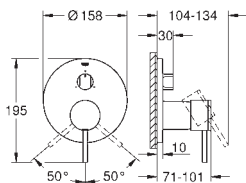

Numer katalogowy

Kolor

Cena (PLN)

24 096 003	chrom	1 600,00
24 096 DC3	stal nierdzewna	2 250,00
24 096 GL3	cool sunrise	2 410,00
24 096 DA3	warm sunset	2 420,00
24 096 AL3	brushed hard graphite	2 570,00

Atrio

Jednouchwytywa bateria do obsługi trzech wyjść wody do montażu z elementem podtynkowym (zamawiany osobno):

GROHE Rapido SmartBox 35 600 000

GROHE SilkMove głowica ceramiczna 46 mm

GROHE StarLight wykończenie chromowane

GROHE FastFixation rozeta ścienna (z uszczelnieniem, zakryte mocowania)

metalowa rozeta ścienna, regulacja 6°

metalowa dźwignia

przełącznik trójdrożny

wydajność przepływu:

wyjście A = 27 l/min

wyjście B = 27 l/min

wyjście C = 27 l/min

element montażowy zamawiany osobno

35 600 000		367,00
GROHE Rapido SmartBox uniwersalny element podtynkowy