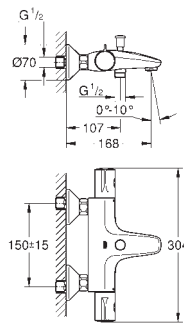

34 576 000

chrom

1 090,00

Grotherm 800

Bateria wannowa z termostatem, DN 15

montaż ścienny

GROHE StarLight wykończenie chromowane

GROHE TurboStat głowica termostaticzna

GROHE SafeStop blokada na 38°C

GROHE SafeStop Plus w zestawie opcjonalny ogranicznik temperatury 43°C

zintegrowane odciecienie wody mieszanej

przełącznik: wanna/prysznic

GROHE EcoButton przycisk na pokrętle redukujący przepływ wody

głowica ceramiczna 1/2", 180°

wyjście prysznic na dole 1/2"

regulowany perlator

wbudowane zawory zwrotne

sitka do zanieczyszczeń

zabezpieczenie przed przepływem zwrotnym

przyłącza S

metalowa rozeta

min. rekomendowane ciśnienie 1,0 bar

GROHE EcoJoy mniejsze zużycie wody