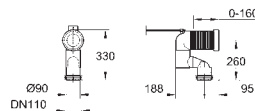

39 551 000

Przyłącze WC
pionowe
regulowana odległość
200-250 mm od ściany

282,00