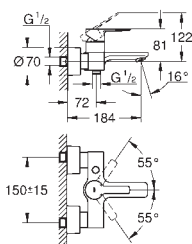

33 849 001	chrom	1 390,00
33 849 DC1	stal nierdzewna	1 960,00
33 849 AL1	brushed hard graphite	2 210,00

Lineare

Jednouchwytywa bateria wannowa

montaż ścienny
metalowa dźwignia
GROHE SilkMove głowica ceramiczna 35 mm z ogranicznikiem temperatury
GROHE StarLight wykończenie chromowane
przełącznik: wanna/prysznic
perlator
wyjście prysznica 1/2"
zintegrowany zawór zwrotny
zakryte przyłącza S
zabezpieczenie przed przepływem zwrotnym
min. rekomendowane ciśnienie 1,0 bar
możliwość instalacji z przyłączem sztorcowym 12 030 000