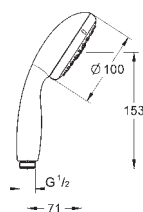

GROHE TEMPESTA

Numer katalogowy Kolor Cena (PLN)

28 421 002 chrom 180,00

Tempesta 100
Prysznic ręczny 4 strumienie
GROHE Rain O², Rain, Massage, Jet
GROHE EcoJoy, ogranicznik przepływu 9,5 l/min
GROHE DreamSpray perfekcyjny natrysk
GROHE StarLight wykończenie chromowane
SpeedClean system przeciw osadom wapiennym
wewnętrzny kanał wodny
ShockProof silikonowy pierścień chroniący słuchawkę w razie upadku
uniwersalny montaż, pasuje do wszystkich
standardowych węży prysznicowych.
nadaje się do podgrzewaczy przepływowych

28 578 002 chrom 180,00
ditto, bez ogranicznika przepływu