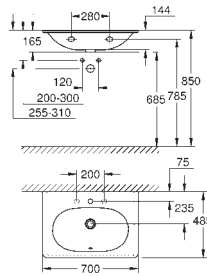

39 564 00H

biel alpejska

1 170,00

Essence

Umywalka 70 cm

montaż ścienny

z 1 otworem na baterię, 2 otwory wstępnie przygotowane
otwór przelewowy na stronie przeciwległej do baterii
700 x 485 mm

pasuje do postumentu i półpostumentu
z ceramiki sanitarnej

PureGuard antybakteryjna, łatwa do czyszczenia powłoka
12 sztuk na palecie