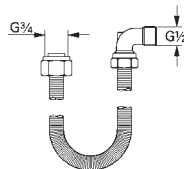

28 993 000

261,00

Talentofill

Zestaw przyłączeniowy, DN 20

z 1,5 m giętką rurą przyłączeniową

bez elementów do montażu gotowego