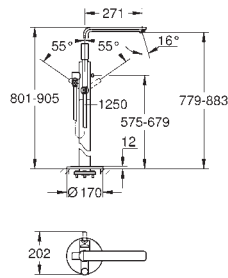

23 792 001
23 792 DC1
23 792 AL1

chrom
stal nierdzewna
brushed hard graphite

7 060,00
9 900,00
11 100,00

Lineare

Wolnostojąca bateria wannowa

do montażu z elementem podtynkowym (zamawiany osobno):

45 984 001

element montażowy zamawiany osobno

GROHE SilkMove głowica ceramiczna 35 mm

z ogranicznikiem temperatury

GROHE StarLight wykończenie chromowane

przełącznik: wanna/prysznic

wylewka z perlatoorem

wysięg wylewki 271 mm

zintegrowany zawór zwrotny w wyjściu prysznica 1/2"

z zamocowaniem prysznica

prysznic ręczny Sena Stick (26 465 xxx)

Silverflex wąż prysznicowy 1250 mm (28 362)

zabezpieczenie przed przepływem zwrotnym

min. rekomendowane ciśnienie 1,0 bar