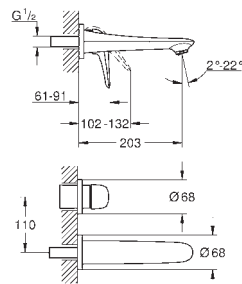

29 097 003
29 097 LS3

chrom
moon white/chrom

980,00
1 270,00

Eurostyle
2-otworowa bateria umywalkowa
Rozmiar M
montaż ścienny
bez elementów do zabudowy podtynkowej
do montażu z elementem podtynkowym (zamawiany osobno):
23 571 000 (zamawiany osobno)
metalowa rozeta
pełna, metalowa dźwignia
GROHE StarLight wykończenie chromowane
GROHE AquaGuide regulowany perlator
rozstaw między wylewką a dźwignią 110 mm
wysięg 203 mm