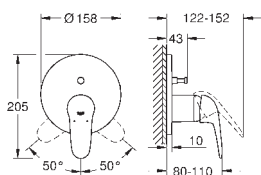

24 047 003
24 047 LS3

chrom
moon white

647,00
813,00

Eurostyle

Jednouchwytowa bateria do obsługi dwóch wyjść wody do montażu z elementem podtynkowym (zamawiany osobno):

GROHE Rapido SmartBox 35 600 000

GROHE SilkMove głowica ceramiczna 46 mm

GROHE StarLight wykończenie chromowane

GROHE FastFixation rozeta ścienna (z uszczelnieniem, zakryte mocowania)

metalowa rozeta ścienna, regulacja 6°

metalowa dźwignia

automatyczny przełącznik: wanna/ prysznic

wydajność przepływu:

wyjście: B = 27 l/min, wyjście: C = 27 l/min

element montażowy zamawiany osobno

35 600 000

367,00

GROHE Rapido SmartBox uniwersalny element podtynkowy