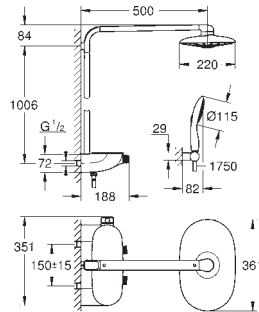

GROHE RAINSHOWER SYSTEM SMARTCONTROL

Numer katalogowy

Kolor

Cena (PLN)

26 250 000

chrom

7 710,00

Rainshower System SmartControl Duo 360

System prysznicowy z termostatem do montażu ściennego

elementy składowe:

poziome ramię prysznicowe 500 mm

SmartControl termostaat

przełącznik: deszczownica/ prysznic ręczny

Rainshower Duo 360 deszczownica

chromowana tarcza deszczownicy

rodzaje strumieni: GROHE PureRain/GROHE Rain O² spray* i TrioMassage

Power&Soul 115 słuchawka prysznicowa (27 671 LS0)

biała tarcza słuchawki, 2 strumienie: GROHE Rain O², Rain

uchwyt na słuchawkę prysznicową (27 055 000)

Silverflex wąż prysznicowy 1750 mm (28 388)

GROHE DreamSpray perfekcyjny natrysk

GROHE StarLight wykończenie chromowane

GROHE CoolTouch brak ryzyka oparzeń o gorące powierzchnie

GROHE TurboStat głowica termostaticzna

GROHE EcoJoy mniejsze zużycie wody

GROHE SafeStop blokada na 38°C

GROHE SafeStop Plus w zestawie opcjonalny ogranicznik temperatury 43°C

przełącznik SmartControl, regulacja przepływu wody: od oszczędnego strumienia

EcoJoy do pełnego przepływu Full Flow

GROHE EasyReach półka prysznicowa

SpeedClean system przeciw osadom wapiennym

wewnętrzny kanał wodny

przystosowany do podgrzewaczy

przepływowych o mocy min. 18 kW

Twistfree system zapobiegający skręcaniu węża prysznicowego

* do wyboru przy pierwszej instalacji; ustawienie fabryczne: strumień GROHE PureRain

PRYSZNICE