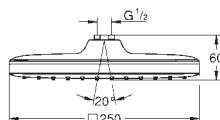

26 681 000

chrom

539,00

Tempesta 250 Cube

Prysznic górny, jednostrumieniowy

strumień Rain

250 mm x 250 mm

w pełni chromowana powierzchnia
obrotowe złącze kulowe ± 10°

gwint przyłącza 1/2"

GROHE EcoJoy, ogranicznik przepływu 9,5 l/min

GROHE DreamSpray perfekcyjny natrysk

GROHE StarLight wykończenie chromowane

SpeedClean system przeciw osadom wapiennym

wewnętrzny kanał wodny

nadaje się do podgrzewaczy przepływowych

26 685 000

chrom

483,00

ditto, deszczownica z białym wierzchem