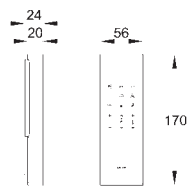

GROHE SENSIA ARENA

Numer katalogowy

Kolor

Cena (PLN)

nowość

14 926 002

1 460,00

GROHE Sensia Arena
Pilot zdalnego sterowania
do 39 354 SH0 i 39 354 SH1
do zastosowania z toaletą myjącą Sensia Arena
zawiera uchwyt