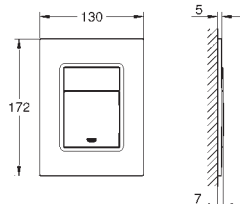

GROHE PRZYCISKI SPŁUKUJĄCE DO WC

Numer katalogowy

Kolor

Cena (PLN)

37 535 000
37 535 P00
37 535 SH0
37 535 DC0
37 535 BE0
37 535 EN0
37 535 GL0
37 535 GN0
37 535 DA0
37 535 DL0
37 535 A00
37 535 AL0

chrom	360,00
chrom mat	360,00
biel alpejska	296,00
stal nierdzewna	725,00
polished nickel	725,00
brushed nickel	725,00
cool sunrise	725,00
brushed cool sunrise	725,00
warm sunset	725,00
brushed warm sunset	725,00
hard graphite	725,00
brushed hard graphite	725,00

Skate Cosmopolitan S Przycisk uruchamiający

do uruchomienia 2-pojemnościowego
lub Start/Stop
do pneumatycznego zaworu
spłukującego AV1
zbiornik GD 2
montaż pionowy
130 x 172 mm
z ABS

GROHE StarLight wykończenie chromowane

GROHE EcoJoy mniejsze zużycie wody

uchwyt magnetyczny i wsporniki mocujące w zestawie

kompatybilny z Rapid SLX

przy zastosowaniu z Rapid SL i Uniset ze spłuczką GD2 należy zamówić puszkę
rewizyjną 40 911 000 (zamawiana osobno)