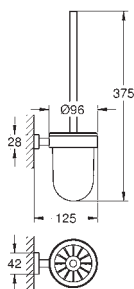

GROHE ESSENTIALS CUBE

Numer katalogowy Kolor Cena (PLN)

40 513 001	chrom	336,00
40 513 DC1	stal nierdzewna	462,00
40 513 AL1	brushed hard graphite	556,00

Essentials Cube Szczotka toaletowa (komplet)

materiał: szkło / metal
montaż ścienny
ukryte mocowanie
GROHE StarLight wykończenie chromowane

40 791 001	biały	31,00
40 791 KS1	aksamitna czerń	32,00

Zapaszowa końcówka szczotki

40 392 000	chrom	114,00

40 393 000	daVinci satin white	105,00