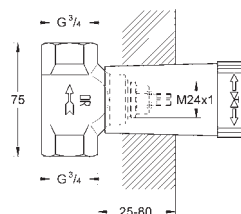

29 802 000

206,00

Zawór podtynkowy, 3/4"

zmontowana wstępnie głowica 3/4"
krótki trzpień
tuleja ochronna
przyłącze gwintowane 3/4"
odporny na korozję miedź DR