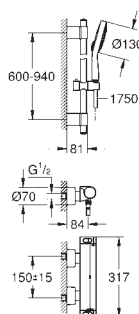

Grotherm 2000

Bateria prysznicowa z termostatem, DN 15 z zestawem prysznicowym

elementy składowe:

Grotherm 2000 termostatyczna bateria prysznicowa (34 169 001)

Power&Soul Cosmopolitan 130 zestaw prysznicowy

z drążkiem 900 mm (27 734 000)