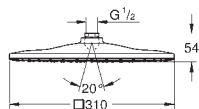

GROHE DESZCZOWNICE

Numer katalogowy

Kolor

Cena (PLN)

26 568 000
26 568 LS0

chrom
moon white

1 440,00
1 870,00

Rainshower Mono 310 Cube
Prysznic górny, jednostrumieniowy

GROHE PureRain
chromowana tarcza deszczownicy
obrotowe złącze kulowe $\pm 10^\circ$
gwint przyłącza 1/2"
GROHE EcoJoy, ogranicznik przepływu 9,5 l/min
GROHE DreamSpray perfekcyjny natrysk
GROHE StarLight wykończenie chromowane
SpeedClean system przeciw osadom wapiennym
wewnętrzny kanał wodny
nadaje się do podgrzewaczy przepływowych