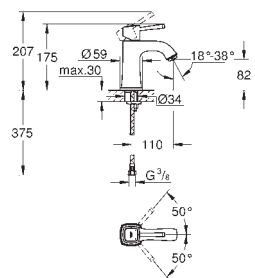

23 310 000
23 310 IGO

chrom
chrom / złoty

1 720,00
2 240,00

Grandera
Bateria umywalkowa, DN 15
Rozmiar M
montaż jednocorowowy
GROHE SilkMove głowica ceramiczna 28 mm
ogranicznik temperatury
GROHE StarLight wykończenie chromowane
GROHE EcoJoy mniejsze zużycie wody
GROHE FastFixation system szybkiego montażu
perlator z GROHE AquaGuide 5.7 l/min
bez zestawu odpływowego
giętkie węże przyłączeniowe
min. rekomendowane ciśnienie 1,0 bar