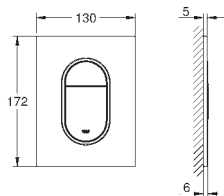

GROHE PRZYCISKI SPŁUKUJĄCE DO WC

Numer katalogowy

Kolor

Cena (PLN)

37 624 000	chrom	439,00
37 624 P00	chrom mat	439,00
37 624 SH0	biel alpejska	332,00
37 624 DC0	stal nierdzewna	730,00
37 624 BE0	polished nickel	731,00
37 624 EN0	brushed nickel	729,00
37 624 GL0	cool sunrise	729,00
37 624 GN0	brushed cool sunrise	729,00
37 624 DA0	warm sunset	729,00
37 624 DL0	brushed warm sunset	729,00
37 624 A00	hard graphite	729,00
37 624 AL0	brushed hard graphite	729,00

Arena Cosmopolitan S Przycisk uruchamiający

do uruchomienia 2-pojemnościowego
lub Start/Stop
do pneumatycznego zaworu
spłukującego AV1
zbiornik GD 2
montaż pionowy
130 x 172 mm
z ABS

GROHE StarLight wykończenie chromowane

GROHE EcoJoy mniejsze zużycie wody

uchwyt magnetyczny i wsporniki mocujące w zestawie

kompatybilny z Rapid SLX

przy zastosowaniu z Rapid SL i Uniset ze spłuczką GD2 należy zamówić puszkę rewizyjną 40 911 000 (zamawiana osobno)