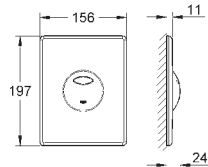

38 862 SD0

stal szlachetna

732,00

Skate

Przycisk uruchamiający

do uruchomienia 2-pojemnościowego

lub Start/Stop

do pneumatycznego zaworu

spłukującego AV1

montaż pionowy

156 x 197 mm

materiał: stal szlachetna

GROHE EcoJoy mniejsze zużycie wody

do zastosowania z Rapid SL i Uniset ze spłuczką GD2

do zastosowania z Rapid SLX należy zamówić puszkę rewizyjną 66 791 000

(zamawiany osobno)