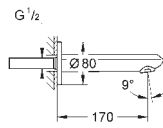

GROHE EURODISC COSMOPOLITAN

Numer katalogowy

Kolor

Cena (PLN)

13 278 002

chrom

459,00

Eurodisc Cosmopolitan
Wylewka wannowa

montaż ścienny

GROHE StarLight wykończenie chromowane

perlator

gwint zewnętrzny 1/2"

wysięg wylewki 170 mm

min. rekomendowane ciśnienie 1,0 bar