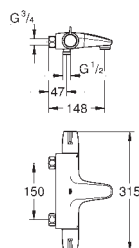

GROHE GROHTHERM SPECIAL

Numer katalogowy

Kolor

Cena (PLN)

34 671 000

chrom

1 950,00

Grotherm Special
Bateria wannowa z termostatem, DN 15

montaż ścienny
ergonomiczne uchwyty
wielofunkcyjny Aquadimmer
zintegrowane odcięcie wody mieszanej
przełącznik wanna/prysznic

GROHE TurboStat głowica termostatyczna
pokrętko temperatury z blokadą
bezpieczeństwa

aktywacja dezynfekcji termicznej za pomocą opcjonalnego klucza 47 994 000
wyjście prysznic na dole 1/2"

ze zintegrowanym zaworem zwrotnym
uchwyt z ogranicznikiem temperatury wykonany z metalu
perlator

sitka do zanieczyszczeń
bez zakrytych przyłączy S

GROHE Quickfix szybka wymiana zaworów zwrotnych w instalacji

GROHE CoolTouch nienagrzewający się korpus

GROHE StarLight wykończenie chromowane

GROHE SafetyPlus stała blokada temperatury

13 080 000

chrom

828,00