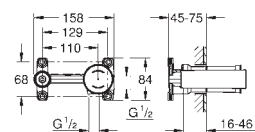

23 571 000

1 090,00

Jednouchwytowy element do zabudowy podtynkowej

do 2-otworowej baterii umywalkowej

zabudowa w ścianie

bez elementów do montażu gotowego

GROHE SilkMove głowica ceramiczna 35 mm

regulowany ogranicznik strumienia przepływu

z ogranicznikiem temperatury

wylewka może być umieszczona z lewej lub prawej strony

odporny na korozję mosiądz DR

zapewnia wodoszczelność konstrukcji ściany otaczającej element podtynkowy

z uszczelnieniem