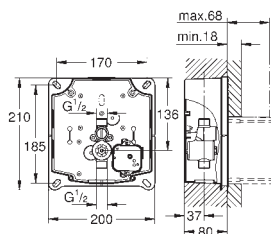

37 338 000

605,00

GROHE Rapido U

zestaw instalacyjny do pisuaru

do uruchamiania ręcznego lub za pomocą

układu na podczerwień Tectron 6V lub 230V

zespół wodny z zaworem stop

ciśnienie przepływu min 0,5 bar

ciśnienie robocze max. 10 bar

zestaw pomocniczy do przepłukiwania

element roboczy sprawdzony fabrycznie

podłączenia wody 1/2" z gwintem zewnętrznym

skrzynka do podłączenia zasilania

skrzynka instalacyjna z uszczelką

Punkty montażowe do suchego montażu

skracana puszką rewizyjno-ochronna