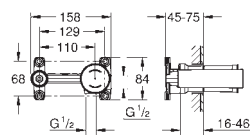

23 571 000

1 090,00

Jednouchwytowy element do zabudowy podtynkowej
do 2-otworowej baterii umywalkowej
zabudowa w ścianie
bez elementów do montażu gotowego
GROHE SilkMove głowica ceramiczna 35 mm
regulowany ogranicznik strumienia przepływu
z ogranicznikiem temperatury
wylewka może być umieszczona z lewej lub prawej strony
odporny na korozję mosiądz DR
zapewnia wodoszczelność konstrukcji ściany otaczającej element podtynkowy
z uszczelnieniem