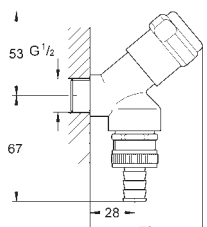

41 190 000

chrom

156,00

Zawór czerpalny 1/2”

montaż ścienny

konstrukcja kątowa

z zabezpieczeniem typu HD (zawór wentylacyjny do rur połączony z zaworem zwrotnym)

głowica samosmarująca 1/2” w odcinającym przyłączy węża

zabezpieczenie przed przepływem zwrotnym

GROHE StarLight wykończenie chromowane