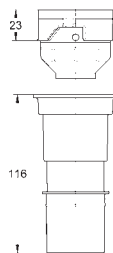

Adapter 4,5 l do spłuczki GD2

w celu zmniejszenia maksymalnej objętości spłukiwania do 4,5 l

42 327 000

74,00