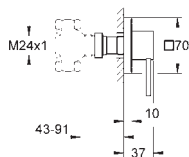

Numer katalogowy

Kolor

Cena (PLN)

19 384 000

chrom

644,00

Allure
Element zewnętrzny zaworu
podtynkowego
z jednoramiennym uchwytem
do montażu z elementem podtynkowym (zamawiany osobno):
29 032 000 (zamawiany osobno)
35 028 000
głębokość zabudowy regulowana bezstopniowo
zakres regulacji 43 - 91 mm
metalowa rozeta
bez elementów do zabudowy podtynkowej
GROHE StarLight wykończenie chromowane

35 028 000

Element podtynkowy do zaworu odcinającego

624,00