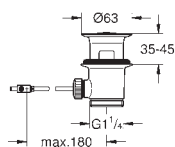

GROHE ZESTAWY ODPŁYWOWE

Numer katalogowy

Kolor

Cena (PLN)

28 910 000
28 910 L00

chrom
biały

229,00
898,00

Zestaw odpływowy 1 1/4"
do umywalek z przelewem
do armatur umywalkowych/bidetowych
komplet
GROHE StarLight wykończenie chromowane