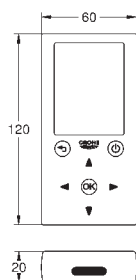

36 407 001

1 390,00

Pilot zdalnego sterowania

do wszystkich produktów GROHE na podczerwień,

wyprodukowanych od 06/2015 oraz do GROHE Blue Home

Monitorowanie

dane zużycia i wykorzystania

cykle dezynfekcji termicznej (armatura na podczerwień)

cykle automatycznego spłukiwania (armatura na podczerwień)

tryb czyszczenia (GROHE Blue Home)

pojemność filtra i butli CO₂ (GROHE Blue Home)

Konfiguracja

program czyszczący włącz/wyłącz

dezynfekcja termiczna (armatura na podczerwień)

zakres detekcji

opóźnienie wyłączenia (armatura na podczerwień)

automatyczne spłukiwanie (armatura na podczerwień)

pojemność filtra (GROHE Blue Home)

Serwis

zapisywanie i wysyłanie ustawień

reset do ustawień fabrycznych

dane serwisowe

tryb demo

kody błędów (GROHE Blue Home)

zasilanie bateriami 3 x 1,5 V DC (AAA)