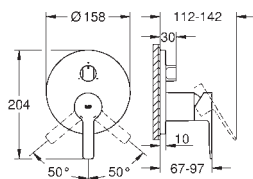

Numer katalogowy

Kolor

Cena (PLN)

24 095 001	chrom	1 010,00
24 095 DC1	stal nierdzewna	1 420,00
24 095 AL1	brushed hard graphite	1 600,00

Lineare

Jednouchwytywa bateria do obsługi trzech wyjść wody do montażu z elementem podtynkowym (zamawiany osobno):

GROHE Rapido SmartBox 35 600 000

GROHE SilkMove głowica ceramiczna 46 mm

GROHE StarLight wykończenie chromowane

GROHE FastFixation rozeta ścienna (z uszczelnieniem, zakryte mocowania)
metalowa rozeta ścienna, regulacja 6°

metalowa dźwignia

przełącznik trójdrożny

wydajność przepływu:

wyjście A = 27 l/min

wyjście B = 27 l/min

wyjście C = 27 l/min

element montażowy zamawiany osobno

35 600 000		367,00
GROHE Rapido SmartBox uniwersalny element podtynkowy