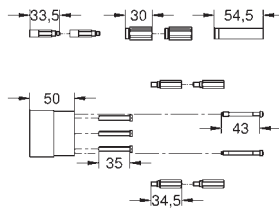

46 343 000

1 150,00

Zestaw przedłużek

50 mm

do uniwersalnego, podtynkowego elementu jednouchytowego do baterii wannowej lub prysznicowej nadaje się do wszystkich kolekcji i powierzchni