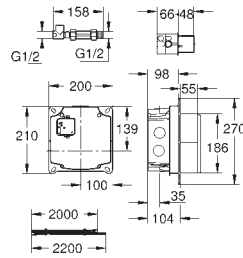

36 264 001

809,00

Puszka do zabudowy podtynkowej, DN 15

zabudowa w ścianie
przyłącze do wody zimnej lub wstępnie zmieszanej
pasuje do produktów na podczerwień do montażu gotowego
przyłącze do zasilania zewnętrznego
do montażu z 36 447 000, 36 442 000