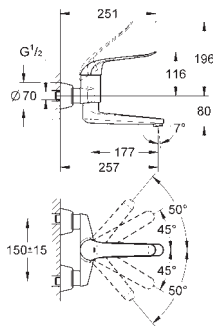

GROHE EUROECO SPECIAL

Numer katalogowy

Kolor

Cena (PLN)

32 773 000

chrom

1 310,00

Euroeco Special

Bateria umywalkowa, DN 15

montaż ścienny

GROHE StarLight wykończenie chromowane
GROHE SilkMove głowica ceramiczna 46 mm
GROHE EcoJoy mniejsze zużycie wody
regulowany ogranicznik strumienia przepływu
zmiennie nastawiany ogranicznik temperatury
minimalny przepływ 2,5 l/min
obrotowa wylewka
regulator strumienia laminarnego 9 l/min
wysięg wylewki 257 mm
metalowa dźwignia
długość dźwigni 170 mm
przyłącza S

32 774 000

chrom

1 450,00

ditto, z zamykanymi przyłączami S, wysięg wylewki 274 mm