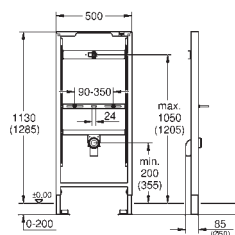

38 517 001

1 010,00

Rapid SL

Stelaż podtynkowy do pisuaru, bez armatury

wysokość instalacji 1,13 i 1,30 m

do uruchamiania ręcznego / elektronicznego

do armatur natynkowych do montażu przyściennego lub montażu w ścianie szkieletowej
rama stalowa, powlekana proszkowo, samonośna do suchej zabudowy, kompletny montaż wstępny przyłącza obiektów z przestawialną wysokością z szybką regulacją i blokadą wysokości materiał mocujący kontrola TÜV kolanko odpływu DN 50

sworznie mocujące M8, z mocowaniem ceramiki przyłączenie dopływu i zestaw dopływowy

do instalacji wymagane kątowniki ścienne Rapid SL 38 558 00M (zamawiane osobno)