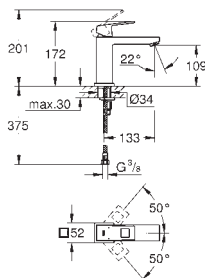

23 446 000

chrom

1 010,00

Eurocube

Bateria umywalkowa, DN 15

Rozmiar M

montaż jednootworowy

metalowa dźwignia

GROHE SilkMove głowica ceramiczna 28 mm

z ogranicznikiem temperatury

GROHE StarLight wykończenie chromowane

GROHE EcoJoy SpeedClean perlator 5.7 l/min

GROHE FastFixation Plus system instalacyjny

bez zestawu odpływowego

giętkie węże przyłączeniowe

min. rekomendowane ciśnienie 1,0 bar