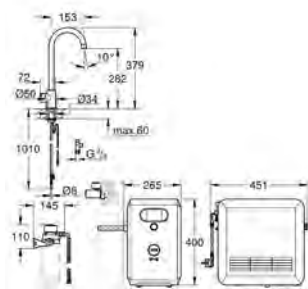

GROHE BLUE PROFESSIONAL

Numer katalogowy

Kolor

Cena (PLN)

31 302 002
31 302 DC2

chrom
stal nierdzewna

10 900,00
12 600,00

GROHE Blue Professional

Zestaw z wylewką w kształcie C

elementy składowe:

zawór sztorcowy **GROHE Blue Mono** z funkcją filtrowania

montaż jednootworowy

wylewka C

przycisk umożliwiający uzyskanie trzech rodzajów schłodzonej wody pitnej

woda niegazowana, lekko gazowana, gazowana

GROHE StarLight wykończenie chromowane

obrotowa wylewka

kąt obrotu 150°

GROHE Blue Professional jednostka chłodząca

dostarcza 12 litrów schłodzonej, gazowanej wody na godzinę

kolorowy wyświetlacz z pokrętkiem typu „naciśnij i przekreśl”

jednostka chłodząca 270 Watt, 230 V, 50 Hz

typ zabezpieczenia IP 21

znak CE

wymagane otwory wentylacyjne na dnie szafki kuchennej

Monitorowanie danych dotyczących zużycia filtra lub butli CO₂ za pomocą aplikacji GROHE Ondus

powiadomienia Push o niskiej pojemności filtra oraz butli CO₂

możliwość monitorowania wartości dodatkowo na wyświetlaczu GROHE Blue Professional

Przesyłanie danych przez Bluetooth 4.0* i WIFI

dostępne na urządzeniach Apple** i Android

Zasięg Bluetooth (10 m) różni się w zależności od użytych materiałów ściennych i

podłogowych między nadajnikiem a odbiornikiem

głowica filtra z elastyczną regulacją twardości wody

Filtr GROHE Blue, butla CO₂ oraz wkład czyszczący nie są zawarte w zestawie i należy je zamówić osobno. Czyszczenie wymagane przed pierwszym użyciem oraz dwa razy w roku.

pasujące filtry:

- filtr w rozmiarze S, pojemność 600 l w 20°; dKH (40 404 001)

- filtr w rozmiarze M, pojemność 1500 l w 20°; dKH (40 430 001)

- filtr w rozmiarze L, pojemność 2500 l w 20°; dKH (40 412 001)

- filtr z węglem aktywnym, pojemność 3000 l (40 547 001)

- filtr magnezowo - cynkowy, pojemność 400 l w 17°; dGH (40 691 002)

Wymagania systemowe Apple

iPhone z iOS 9.0 lub wyższym

Wymagania systemowe Android

smartfon z Android 4.3 lub wyższym

Urządzenia obsługujące aplikację GROHE Ondus App*** nie wchodzą w zakres dostawy i należy je zamawiać oddzielnie w autoryzowanym sklepie iTunes firmy Apple lub sklepie Google Play.

* Znak słowny Bluetooth i logo są zarejestrowanymi znakami towarowymi firmy Bluetooth SIG, Inc, a użycie tych znaków przez Grohe AG jest na podstawie licencji. Inne znaki i nazwy handlowe należą do ich właścicieli.

** Firma Apple, logo Apple, iPod, iPod Touch, iPhone i iTunes są znakami towarowymi firmy Apple Inc, zarejestrowanymi w USA i innych krajach. Firma Apple nie odpowiada za działanie funkcji tego urządzenia ani jego zgodność ze standardami bezpieczeństwa i przepisami prawa.

*** Dostępne za darmo za pomocą z iTunes lub w sklepie Google Play.