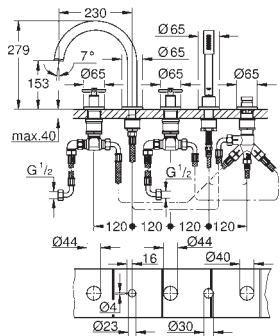

W zestawie zawarte dwa różne komplety zaślepek. Komplet z oznaczeniem „H” i „C” oraz komplet bez oznakowania.

19 923 003

chrom

5 360,00

19 923 DC3

stal nierdzewna

7 500,00

19 923 GL3