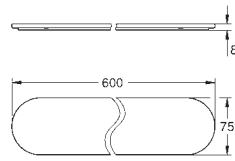

GROHE SELECTION

Numer katalogowy

Kolor

Cena (PLN)

41 057 000

chrom

490,00

Selection
Półka szklana

materiał: szkło
do zastosowania z wieszakiem na ręczniki (41 056)