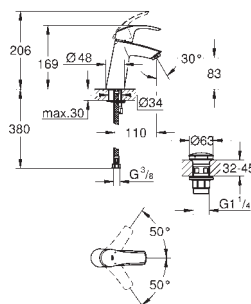

23 923 002

chrom

417,00

Eurosmart

Bateria umywalkowa, DN 15

Rozmiar M

montaż jednocentrowy
metalowa dźwignia

GROHE SilkMove głowica ceramiczna 28 mm
ogranicznik temperatury

GROHE StarLight wykończenie chromowane

GROHE EcoJoy perlator 5,7 l/min

GROHE FastFixation system szybkiego montażu
z korkiem push-open 1 1/4"
giętkie węże przyłączeniowe