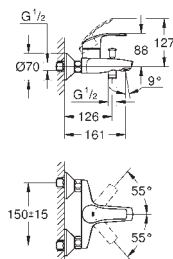

33 300 002

chrom

539,00

Eurosmart

Jednouchwytowa bateria wannowa

montaż ścienny
metalowa dźwignia
GROHE SilkMove głowica ceramiczna 35 mm
z ogranicznikiem temperatury
GROHE StarLight wykończenie chromowane
regulowany ogranicznik strumienia przepływu
przełącznik: wanna/prysznic
perlator
zintegrowany zawór zwrotny w wyjściu prysznicza 1/2"
przyłącza S
metalowa rozeta ścienna
zabezpieczenie przed przepływem zwrotnym