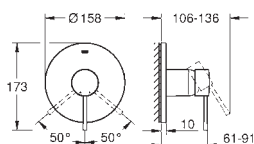

24 057 001 chrom 721,00
24 057 DC1 stal nierdzewna 1 010,00
24 057 BE1 polished nickel 1 080,00
24 057 EN1 brushed nickel 1 150,00
24 057 GL1 cool sunrise 1 080,00
24 057 GN1 brushed cool sunrise 1 150,00
24 057 DA1 warm sunset 1 080,00
24 057 DL1 brushed warm sunset 1 150,00
24 057 A01 hard graphite 1 080,00
24 057 AL1 brushed hard graphite 1 150,00

Essence
Jednouchwytywa bateria do obsługi jednego wyjścia wody do montażu z elementem podtynkowym (zamawiany osobno):
GROHE Rapido SmartBox 35 600 000
GROHE SilkMove głowica ceramiczna 46 mm
GROHE StarLight wykończenie chromowane
GROHE FastFixation rozeta ścienna (z uszczelnieniem, zakryte mocowania)
metalowa rozeta ścienna, regulacja 6°
metalowa dźwignia
wydajność przepływu:
wyjście: B lub C = 30 l/min
element montażowy zamawiany osobno

35 600 000 367,00
GROHE Rapido SmartBox uniwersalny element podtynkowy