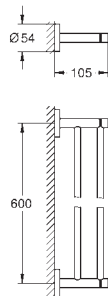

40 802 001	chrom	346,00
40 802 BE1	polished nickel	539,00
40 802 EN1	brushed nickel	546,00
40 802 GL1	cool sunrise	539,00
40 802 GN1	brushed cool sunrise	574,00
40 802 DA1	warm sunset	539,00
40 802 DL1	brushed warm sunset	574,00
40 802 A01	hard graphite	539,00
40 802 AL1	brushed hard graphite	574,00

Essentials
Wieszak na ręczniki
materiał: metal
654 mm (rozstaw otworów 600 mm)
ukryte mocowanie
GROHE StarLight wykończenie chromowane
montaż na wkręty z kołkami (zawarte w zestawie)