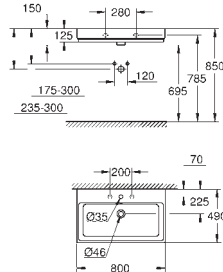

39 469 00H

biel alpejska

2 110,00

Cube Ceramic

Umywalka wisząca 80 cm

montaż ścienny

z 1 otworem na baterię, 2 otwory wstępnie przygotowane

z otworem przelewowym

800 x 490 mm

z ceramiki sanitarnej

PureGuard antybakteryjna, łatwa do czyszczenia powłoka

10 sztuk na palecie