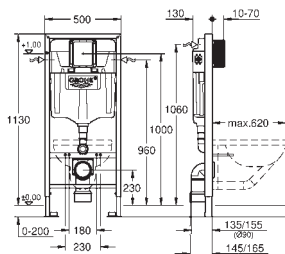

38 528 001

1 140,00

Rapid SL

Stelaż podtynkowy do WC; wysokość instalacji 1,13 m uniwersalna spłuczka do WC, 6 - 9 l

do montażu przyściennego lub montażu w ścianie szkieletowej
rama stalowa, powlekana proszkowo, samonośna do suchej zabudowy, kompletny montaż wstępny
ustalone przyłącza do obiektu
z szybką regulacją i blokadą wysokości
materiał mocujący
kontrola TÜV
2 sworznie mocujące WC
mocowanie ceramiki do ceramiki WC o małej powierzchni (< 205 mm)
niezbędny jest zestaw adaptacyjny 38 779 000
rozstaw śrub 180/230 mm
kolanko odpływowe z polietylenu Ø 90 mm
regulacja głębokości zabudowy
kształtka redukcyjna Ø 90/110 mm
zestaw dopływowy i odpływowy

spłuczka GD2, 6-9 l z następującymi funkcjami:

ustawienie fabryczne 6l i 3l
pneumatyczny zawór odpływowy z 3 funkcjami:
2-pojemn., Start/Stop lub bez przerywania
przyłącze wodne z lewej / prawej lub od tyłu
armatura I klasy głośności
izolowana przeciwroszeniowo
przyłącze wodne 1/2" z wbudowanym zaworem kątowym i przyłączem do instalacji puszk rewizyjno - ochronnej nie są wymagane narzędzia do montażu pionowego i poziomego

do instalacji wymagane kątowniki ścienne Rapid SL 38 558 00M (zamawiane osobno)

do montażu małych przycisków spłukujących niezbędna jest mała puszka rewizyjna 40 911 000 (zamawiana osobno)

39 002 000

1 580,00

Rapid SL

Stelaż podtynkowy do WC z rurą do odprowadzania zapachów; wysokość instalacji 1,13 m

uniwersalna spłuczka do WC, 6 - 9 l z rurą do odprowadzania zapachów

do montażu przyściennego lub montażu w ścianie szkieletowej
rama stalowa, powlekana proszkowo, samonośna do suchej zabudowy, kompletny montaż wstępny
ustalone przyłącza do obiektu
z szybką regulacją i blokadą wysokości
materiał mocujący
kontrola TÜV
2 sworznie mocujące WC
mocowanie ceramiki do ceramiki WC o małej powierzchni (< 205 mm)
niezbędny jest zestaw adaptacyjny 38 779 000
rozstaw śrub 180/230 mm
PP - kolano odpływowe Ø 90 mm
regulacja głębokości zabudowy
PP reduktor Ø 90/110 mm
zestaw dopływowy i odpływowy