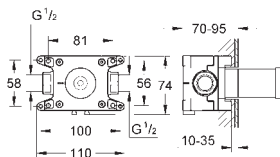

35 028 000

624,00

Rapido C

Element podtynkowy do zaworu odcinającego
obudowa z demontowalną pokrywą
wodoodporna membrana uszczelniająca
do zabudowy lekkiej i ciężkiej
punkty montażowe do ściany frontowej lub tylnej
korpus z miedzi
wstępnie zamontowana głowica ceramiczna 3/4"
gwint przyłącza dopływowego 1/2" zewnętrzny
przepływ:
55 l/min. przy 3 bar
głębokość montażu 70 - 95 mm
min. rekomendowane ciśnienie 1,0 bar