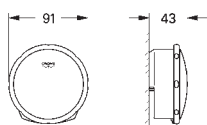

19 952 000	chrom	794,00
19 952 DC0	stal nierdzewna	1 040,00
19 952 BE0	polished nickel	1 110,00
19 952 EN0	brushed nickel	1 180,00
19 952 GL0	cool sunrise	1 130,00
19 952 GN0	brushed cool sunrise	1 180,00
19 952 DA0	warm sunset	1 130,00
19 952 DL0	brushed warm sunset	1 210,00
19 952 AL0	brushed hard graphite	1 190,00

Talentofill

Zestaw napelniający, odpływowy i przelewowy do wanien

zestaw do montażu gotowego

elementy składowe:

rozeta, element dopływu, korek odpływu, osprzęt montażowy do zastosowania z 28 990 000, 28 991 000

GROHE StarLight wykończenie chromowane