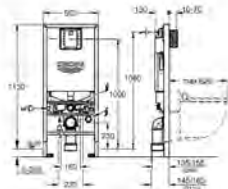

39 596 000

1 080,00

Rapid SLX

Stelaż podtynkowy, wysokość 1.13 m, ze zintegrowanym przyłączem do toalety myjącej

uniwersalna spłuczka do WC, 6 - 9 l

z wbudowanym gniazdem zasilającym

z uniwersalnym przyłączem wody do toalet myjących

mała puszka rewizyjna do małych przycisków spłukujących (130 x 172 mm)

do montażu przyściennego lub montażu

w ścianie szkieletowej

rama stalowa, powlekana proszkowo, samonośna

do suchej zabudowy, kompletny montaż wstępny

ustalone przyłącza do obiektu

z szybką regulacją i blokadą wysokości

materiał mocujący

kontrola TÜV

2 szorstnie mocujące WC

mocowanie ceramiki

rozstaw śrub 180/230 mm

kolanko odpływowe z polietylenu Ø 90 mm

regulacja głębokości zabudowy

kształtka redukcyjna Ø 90/110 mm

zestaw dopływowy i odpływowy

spłuczka GD2, 3-6 l z następującymi funkcjami:

ustawienie fabryczne 6l i 3l

pneumatyczny zawór odpływowy z 3 funkcjami:

2-pojemn., Start/Stop lub bez przerywania

przyłącze wody z prawej strony, z tyłu lub z góry

armatura I klasy głośności

izolowana przeciwwroszeniowo

przyłącze wodne 1/2" z wbudowanym zaworem kątowym i przyłączem

do instalacji puszki rewizyjno - ochronnej nie są wymagane narzędzia

do montażu pionowego

regulacja przepływu

redukcja wody spłukującej

zapobiega rozchłapywaniu wody w miskach bezkońnerowych

łatwa regulacja przepływu przez kominek rewizyjny, bez konieczności

demontażu zaworu

do instalacji wymagane kątowniki ścienne Rapid SL 38 558 00M

(zamawiane osobno)

do montażu dużych przycisków spłukujących (156 x 197 mm) należy

zamówić puskę rewizyjną 66 791 000

39 598 000

1 140,00

Rapid SLX

Zestaw instalacyjny 3 w 1, 1,13 m

uniwersalna spłuczka do WC, 6 - 9 l

elementy składowe:

Rapid SLX stelaż podtynkowy do WC (39 596 000) z wbudowanym gniazdem

zasilającym

Rapid SL kątownik ścienny (38 558 00M)

Zestaw wyciszający (37 131 000)

regulacja przepływu