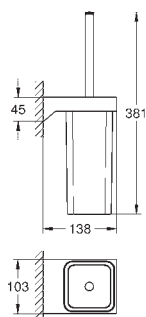

GROHE SELECTION CUBE

Numer katalogowy

Kolor

Cena (PLN)

40 857 000

chrom

647,00

Selection Cube
Szczotka toaletowa (komplet)

materiał: szkło / metal

montaż ścienny

ukryte mocowanie

GROHE StarLight powłoka chromowana