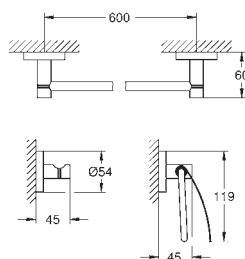

40 775 001	chrom	410,00

Essentials

Zestaw akcesoriów łazienkowych 3 w 1

materiał: metal

elementy składowe:

wieszak na ręcznik 600 mm (40 366 001)

wieszak (40 364 001)

uchwyt na papier toaletowy (40 367 001)

ukryte mocowanie

GROHE StarLight wykończenie chromowane

montaż na wkręty z kołkami (w zestawie)