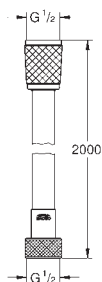

GROHE WĘŻE PRYSZNICOWE

Numer katalogowy Kolor Cena (PLN)

28 155 001 chrom 86,00

Relexaflex
Wąż prysznicowy z tworzywa
2000 mm
gładka, łatwa do czyszczenia powierzchnia
wytrzymałość na rozciąganie 500 N
odporność na ciśnienie do 5 bar
odporność na temperaturę do 70°C
odporność na skręcenia
uniwersalne przyłącze G 1/2" x 1/2"
GROHE StarLight wykończenie chromowane
opakowanie: blister

28 154 001 chrom 72,00
ditto, długość 1750 mm

28 151 001 chrom 64,00
28 151 L01 biały 82,00
ditto, długość 1500

28 150 001 chrom 51,00
ditto, długość 1250 mm