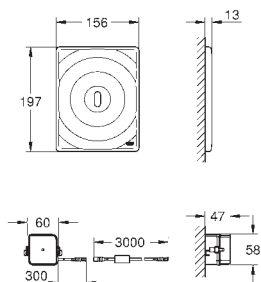

38 699 001

chrom

2 770,00

Tectron Surf

Elektronika sflukujaca na podczerwień do WC

z czujnikiem podczerwień do komunikacji dwukierunkowej do monitorowania, konfigurowania i celów serwisowych

GROHE StarLight wykończenie chromowane

z transformatorem 100-230 V AC, 50-60 Hz, 6 V DC

do zbiornika sflukujacego do WC GD 2

serwomotor

wbudowa w sciane

przycisk uruchamiajacy 156 x 197 mm

sterowanie na podczerwień

7 programów wstepnych

- automatyczne sflukiwanie

- tryb czyszczenia

- wstepne sflukiwanie wlacz/wylacz

• dodatkowe funkcje i precyzyjne ustawienia za pomoca pilota (36 407 001)

regulowana wielkosc sflukiwania (3-9l)

znak CE