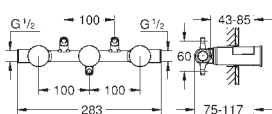

29 025 002

1 070,00

Dwuuchwytowe elementy do zabudowy podtynkowej

do 3-otworowej baterii umywalkowej

zabudowa w ścianie

bez elementów do montażu gotowego

głębokość zabudowy 43 - 85 mm

odporny na korozję mosiądz DR

urządzenie instalacyjne

zapewnia wodoszczelność konstrukcji ściany otaczającej element podtynkowy z uszczelnieniem