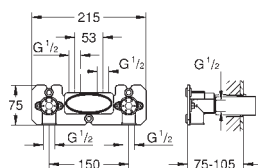

26 449 000

660,00

Element podtynkowy

montaż ścienny

2 wyjścia 1/2"

głębokość instalacji 75-105 mm

przyłącze do ptukania

materiał uszczelniający w komplecie

urządzenie instalacyjne