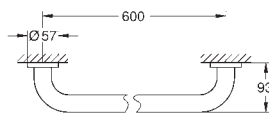

Essentials

Uchwyt wannowy

materiał: metal

507 mm (rozstaw otworów 450 mm)

ukryte mocowanie

GROHE StarLight wykończenie chromowane

montaż na wkręty z kołkami (zawarte w zestawie)

40 794 001	chrom	350,00
40 794 DC1	stal nierdzewna	503,00