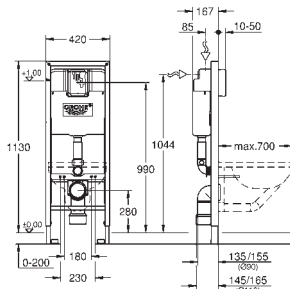

GROHE RAPID SL DLA NIEPEŁNOSPRAWNYCH

Numer katalogowy

Kolor

Cena (PLN)

38 675 001

1 620,00

Rapid SL

Stelaż podtynkowy do WC; wysokość instalacji 1,13 m, szerokość 0,42 m
ze zbiornikiem splukującym do WC 6 l

do misek WC o wysięgu 70 cm

rama stalowa, powlekana proszkowo, samonośna
do suchej zabudowy, kompletny montaż wstępny
ustalone przyłącza do obiektu
materiał mocujący
kontrola TÜV

2 sworznie mocujące WC

mocowanie ceramiki

rozstaw śrub 180/230 mm

kolanko odpływowe z polietylenu Ø 90 mm

regulacja głębokości zabudowy

kształtka redukcyjna Ø 90/110 mm

zestaw dopływowy i odpływowy

pneumatyczny zawór odpływowy z 3 funkcjami:

2-pojemn., Start/Stop lub bez przerywania

armatura I klasy głośności

izolowana przeciwroszeniowo

przyłącze wodne 1/2" z wbudowanym zaworem kątowym i przyłączem

do instalacji wymagane kątowniki ścienne Rapid SL 38 558 00M

(zamawiane osobno)

do montażu szyn wsporczych dla osób niepełnosprawnych należy zamówić element mocujący 38 559 001 (zamawiany osobno)

38 759 SD0

stal szlachetna

3 950,00