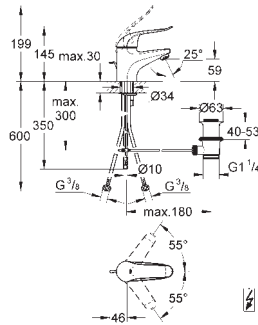

32 764 000

chrom

809,00

Euroeco Special
Bateria umywalkowa, DN 15
do otwartych term bezciśnieniowych
montaż jednootworowy
zestaw odpływowy z drążkiem pociągającym 1 1/4"
GROHE StarLight wykończenie chromowane
GROHE SilkMove głowica ceramiczna 35 mm
GROHE EcoJoy mniejsze zużycie wody
regulowany ogranicznik strumienia przepływu
zmiennie nastawiany ogranicznik temperatury
minimalny przepływ 2,5 l/min
regulator strumienia laminarnego 9 l/min
metalowa dźwignia
długość dźwigni 120 mm
system szybkiego montażu
miedziane rurki przyłączeniowe

32 765 000

chrom

1 100,00