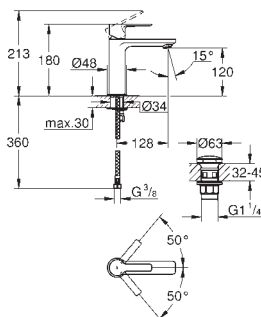

23 106 001
23 106 DC1
23 106 AL1

chrom
stal nierdzewna
brushed hard graphite

970,00
1 360,00
1 530,00

Lineare
Bateria umywalkowa, DN 15
Rozmiar S
montaż jednootworowy
metalowa dźwignia
GROHE SilkMove głowica ceramiczna 28 mm z ogranicznikiem temperatury
GROHE StarLight wykończenie chromowane
GROHE EcoJoy SpeedClean perlator 5.7 l/min
GROHE FastFixation Plus system instalacyjny z korkiem push-open 1 1/4" giętkie węże przyłączeniowe