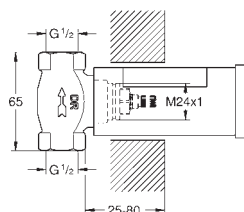

29 800 002

101,00

Zawór podtynkowy, 1/2"

zmontowana wstępnie głowica 1/2"

krótki trzpień, tuleja ochronna, przyłącze gwintowane 1/2"

odporny na korozję mosiądz DR

zapewnia wodoszczelność konstrukcji ściany otaczającej element podtynkowy

z uszczelnieniem