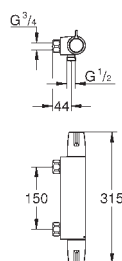

34 681 000

chrom

1 600,00

Grotherm Special

Bateria prysznicowa z termostatem, DN 15

montaż ścienny

ergonomiczne uchwyty

główki ceramiczne 1/2", 90°

GROHE TurboStat głowica termostaticzna

pokrętko temperatury z blokadą

bezpieczeństwa

aktywacja dezynfekcji termicznej za pomocą opcjonalnego klucza 47 994 000

zintegrowane odcięcie wody mieszanej

wyjście prysznic na dole 1/2"

ze zintegrowanym zaworem zwrotnym

uchwyt z ogranicznikiem temperatury wykonany z metalu

sitka do zanieczyszczeń

bez zakrytych przyłączy S

GROHE Quickfix szybka wymiana zaworów zwrotnych w instalacji

GROHE CoolTouch nienagrzewający się korpus

GROHE StarLight wykończenie chromowane

GROHE SafetyPlus stała blokada temperatury