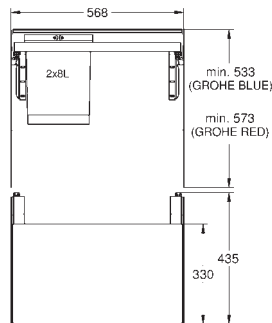

40 981 000 N*

1 137,40

GROHE Blue

Wysuwany system sortowania odpadów 60 cm - 8 l / 8 l

montaż do ścian bocznych i do frontu szafki

w pełni wysuwane, z systemem wolnego domykania

sortowniki: 2 x 8 l

szerokość szafki: 60 cm

wysokość instalacji 533 mm minimum, 573 mm maksimum

kompatybilny z GROHE Blue Home, GROHE Blue Professional oraz GROHE Red z bojlerem w rozmiarze M i L