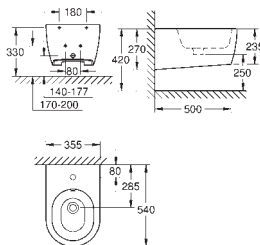

biel alpejska

452,00

Essence

Deska sedesowa

z pokrywą
szybki montaż - bez narzędzi
demontowalna
materiał: Duroplast
zestaw mocujący w komplecie
kompatybilna z miskami Essence

39 574 00H

biel alpejska

1 620,00