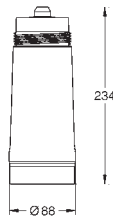

GROHE BLUE AKCESORIA

Numer katalogowy

Kolor

Cena (PLN)

40 404 001 N*

251,22

GROHE Blue

Filtr w rozmiarze S

filtr do systemów GROHE Blue

wydajność 600 L w 20° dKH

filtr 5 fazowy

do stosowania z GROHE Blue Home, GROHE Blue Professional i GROHE Blue Pure (tylko z przepływomierzem)

40 430 001 N*

462,60

ditto, rozmiar M, pojemność 1500 l w 20° dKH, wysokość 315 mm

40 412 001 N*

608,94

ditto, rozmiar L, pojemność 2500 l w 20° dKH, wysokość 350 mm