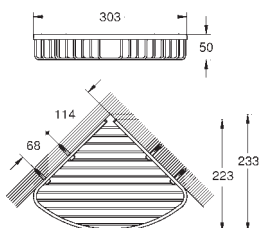

40 663 001

chrom

293,00

BauCosmopolitan
Koszyk na kosmetyki
materiał: metal
do montażu narożnego
duży
montaż na wkręty z kołkami (zawarte w zestawie)