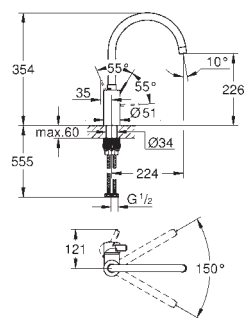

31 188 002

chrom

717,00

Eurosmart Cosmopolitan

Jednouchwytywa bateria zlewozmywakowa, DN 15

wysoka wylewka

montaż jednootworowy

GROHE SilkMove głowica ceramiczna 35 mm

GROHE StarLight wykończenie chromowane

GROHE Zero osobne kanały wodne - brak kontaktu wody z ołowiem i niklem

perlator

regulowany ogranicznik strumienia przepływu

obrotowa wylewka

kąt obrotu 150°

giętkie węże przyłączeniowe

GROHE FastFixation system szybkiego montażu