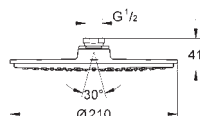

Rainshower Cosmopolitan 210

Prysznic górny, jednostrumieniowy

strumień Rain

minimalne ciśnienie 0,5 bar

białe sitko

Ø 210 mm

materiał: metal

z przegubem kulowym

kąt obrotu ± 15°

gwint przyłącza 1/2"

GROHE DreamSpray perfekcyjny natrysk

GROHE StarLight wykończenie chromowane

SpeedClean system przeciw osadom wapiennym

nadaje się do podgrzewaczy przepływowych

do zastosowania z ramieniem :

28 384, 28 497, 28 576 lub 28 724