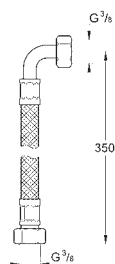

45 704 000

chrom

162,00

Wąż przyłączeniowy

300 mm
3/8" x 3/8"