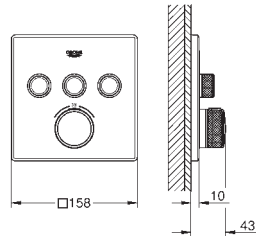

GROHE F-DIGITAL DELUXE

Numer katalogowy

Kolor

Cena (PLN)

29 126 000

chrom

2 600,00

Grotherm SmartControl

Bateria termostaticzna do obsługi trzech wyjść wody do montażu z elementem podtynkowym (zamawiany osobno):

GROHE Rapido SmartBox 35 600 000

metalowa rozeta ścienna z **GROHE FastFixation** (zakryte uszczelnienie rozety i mocowania trzpienia), regulacja 6°

GROHE StarLight wykończenie chromowane

przełącznik SmartControl, regulacja przepływu wody: od oszczędnego strumienia EcoJoy do pełnego przepływu Full Flow

wymienne symbole: wanna, prysznic, deszczownica, dysze

GROHE TurboStat głowica termostaticzna

GROHE ProGrip uchwyty z radełkową strukturą

GROHE SafeStop blokada na 38°C

GROHE SafeStop Plus w zestawie opcjonalny ogranicznik temperatury 43°C / 46°C

wbudowane zawory zwrotne i sitka do zanieczyszczeń

możliwość używania kilku wyjść wody jednocześnie

element montażowy zamawiany osobno

wydajność przepływu:

wyjście A = 23 l/min

wyjście B = 27 l/min

wyjście C = 23 l/min

wyjście A + B = 33 l/min

wyjście A + B + C = 36 l/min

35 600 000

367,00

GROHE Rapido SmartBox uniwersalny element podtynkowy

28 143 000

chrom

135,00