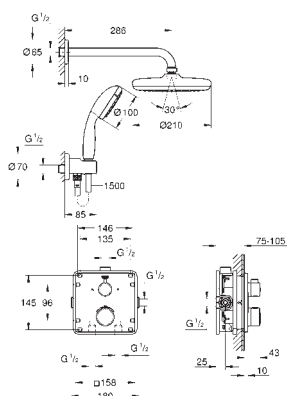

34 729 000

chrom

3 010,00

Grotherm Zestaw prysznicowy Tempesta 210

elementy składowe:

Grotherm bateria termostaticzna do obsługi dwóch wyjść wody (24 079 000)

GROHE Rapido SmartBox uniwersalny element podtynkowy (35 600 000)

deszczownica Tempesta 210 9,5 l/min (26 410 000)

ramię prysznica Rainshower 286 mm (28 576 000)

prysznic ręczny Tempesta 100 II (27 597 001)

przyłącze węża (28 628 000)

wąż prysznicowy Rotaflex 1500 mm (28 409 001)