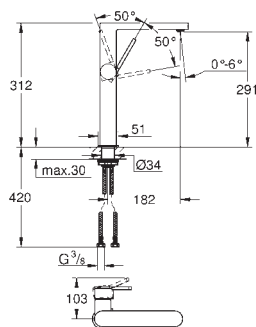

GROHE PLUS

Numer katalogowy

Kolor

Cena (PLN)

32 618 003
32 618 DC3
32 618 AL3

chrom
stal nierdzewna
brushed hard graphite

1 410,00
1 950,00
2 220,00

GROHE Plus
Bateria umywalkowa, DN 15
Rozmiar XL

montaż jednootworowy
metalowa dźwignia
do umywalk wolnostojących
GROHE SilkMove głowica ceramiczna 28 mm
z ogranicznikiem temperatury
GROHE StarLight wykończenie chromowane
GROHE EcoJoy SpeedClean perlator 5.7 l/min
GROHE AquaGuide regulowany perlator
system szybkiego montażu
bez zestawu odpływowego
giętkie węże przyłączeniowe