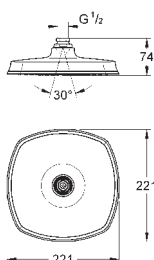

27 974 000

chrom

2 130,00

27 974 IGO

chrom / złoty

2 770,00

Grandera 210

Prysznic górny, jednostrumieniowy

strumień Rain
221 x 221 mm
materiał: metal
z przegubem kulowym
kąt obrotu ± 15°
gwint przyłącza 1/2"
GROHE DreamSpray perfekcyjny natrysk
GROHE StarLight wykończenie chromowane
SpeedClean system przeciw osadom wapiennym
nadaje się do podgrzewaczy przepływowych
min. rekomendowane ciśnienie 1,0 bar