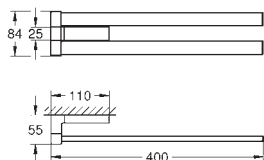

40 768 000

chrom

929,00

Selection Cube
Podwójny wieszak na ręczniki

materiał: metal
2 ramiona, obrotowe
400 mm
ukryte mocowanie
GROHE StarLight powłoka chromowana