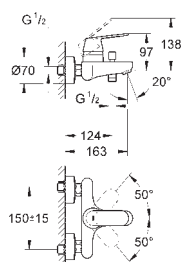

32 831 000

chrom

603,00

Eurosmart Cosmopolitan
Jednouchwytowa bateria wannowa
montaż ścienny
metalowa dźwignia
GROHE SilkMove głowica ceramiczna 46 mm
GROHE StarLight wykończenie chromowane
regulowany ogranicznik strumienia przepływu
minimalny przepływ 2,5 l/min
przełącznik: wanna/prysznic
perlator
zintegrowany zawór zwrotny w wyjściu prysznic 1/2"
przyłącza S
zabezpieczenie przed przepływem zwrotnym
opcjonalnie ogranicznik temperatury
(46 308 000)
I klasa głośności według normy DIN 4109