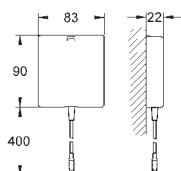

36 338 000

434,00

Moduł zasilania

do baterii na podczerwień z pojedynczym sensorem

napiecie zasilania 100-230V AC, 50-60 Hz

do gniazda podtynkowego, z pokrywą