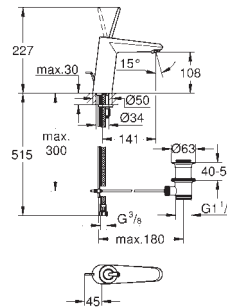

23 427 000

chrom

942,00

Eurodisc Joy
Bateria umywalkowa, DN 15
Rozmiar M

montaż jednocierowowy
metalowa dźwignia
GROHE FeatherControl głowica typu Joystick
GROHE StarLight wykończenie chromowane
GROHE EcoJoy SpeedClean perlator 5.7 l/min
GROHE FastFixation Plus system instalacyjny
zestaw odpływowy z drążkiem pociągającym 1 1/4"
giętkie węże przyłączeniowe
min. rekomendowane ciśnienie 1,0 bar