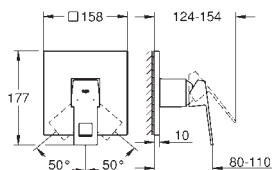

24 061 000	chrom	789,00
24 061 DC0	stal nierdzewna	1 080,00
24 061 AL0	brushed hard graphite	1 250,00

Eurocube

Jednouchwytywa bateria do obsługi jednego wyjścia wody do montażu z elementem podtynkowym (zamawiany osobno):

GROHE Rapido SmartBox 35 600 000

GROHE SilkMove głowica ceramiczna 46 mm

GROHE FastFixation rozeta ścienna (z uszczelnieniem, zakryte mocowania)

metalowa rozeta ścienna, regulacja 6°

metalowa dźwignia

wydajność przepływu:

wyjście: B lub C = 30 l/min

element montażowy zamawiany osobno

35 600 000		367,00
GROHE Rapido SmartBox uniwersalny element podtynkowy