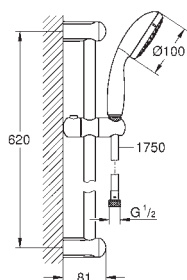

27 644 001

chrom

277,00

Tempesta 100

Zestaw z drążkiem prysznicowym, 3 strumienie

elementy składowe:

prysznic ręczny (28 419 002)

drążek prysznicowy, 600 mm (27 523 000)

wąż prysznicowy Relaxaflex

1750 mm 1/2" x 1/2" (28 154 001)

GROHE EcoJoy, ogranicznik przepływu 9,5 l/min

GROHE DreamSpray perfekcyjny natrysk

GROHE StarLight wykończenie chromowane

SpeedClean system przeciw osadom wapiennym

wewnętrzny kanał wodny

ShockProof silikonowy pierścień chroniący słuchawkę w razie upadku

nadaje się do podgrzewaczy przepływowych

min. rekomendowane ciśnienie 1,0 bar

27 794 001

chrom

277,00

ditto, bez ogranicznika przepływu