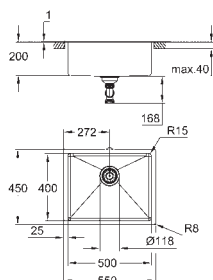

GROHE ZLEWOZMYWAKI STALOWE

Numer katalogowy

Kolor

Cena (PLN)

31 574 SD1

stal szlachetna

1 200,00

K700 Podblatowy

Zlewozmywak ze stali szlachetnej

model: K700U 60-S 54.4/44.4 1.0

typ montażu: podblatowy

materiał: stal nierdzewna AISI 304 (V2A)

grubość materiału: 1 mm

GROHE StarLight powłoka chromowana

wykończenie: Satin Finish

GROHE Whisper

minimalna długość szafki: 600 mm

wymiary: 540 x 440 mm

1 komora: 500 x 400 x 200 mm

GROHE FastFixation system szybkiego montażu

wycięcie: 500 x 400 mm

odpływ: Ø 3.5"/90 mm z sitkiem na odpadki

w komplecie: zestaw odpływowy z syfonem, sitko na odpadki, zestaw montażowy

opcjonalnie: automatyczny odpływ (40 986 SD0)

ilość uchwytów montażowych w zestawie: 8