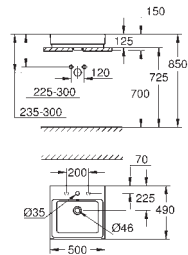

39 478 00H

biel alpejska

1 050,00

Cube Ceramic
Umywalka nablutowa 50 cm
z 1 otworem na baterię, 2 otwory wstępnie przygotowane
z otworem przelewowym
500 x 490 mm
zestaw mocujący w komplecie
z ceramiki sanitarnej
PureGuard antybakteryjna, łatwa do czyszczenia powłoka
18 sztuk na palecie