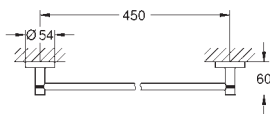

Essentials

Wieszak na ręcznik

materiał: metal

2 ramiona, obrotowe

długość 439 mm

ukryte mocowanie

GROHE StarLight wykończenie chromowane

montaż na wkręty z kołkami (zawarte w zestawie)