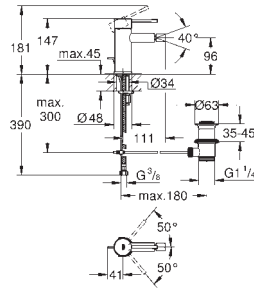

Numer katalogowy

Kolor

Cena (PLN)

32 935 001	chrom	702,00
32 935 DC1	stal nierdzewna	984,00
32 935 BE1	polished nickel	1 060,00
32 935 EN1	brushed nickel	1 120,00
32 935 GL1	cool sunrise	1 060,00
32 935 GN1	brushed cool sunrise	1 120,00
32 935 DA1	warm sunset	1 060,00
32 935 DL1	brushed warm sunset	1 120,00
32 935 A01	hard graphite	1 060,00
32 935 AL1	brushed hard graphite	1 120,00

Essence

Jednouchwytywa bateria bidetowa, DN 15
Rozmiar S

montaż jednootworowy
metalowa dźwignia

GROHE SilkMove głowica ceramiczna 28 mm
z ogranicznikiem temperatury

GROHE StarLight wykończenie chromowane

GROHE FastFixation Plus system instalacyjny

perlator z przegubem kulowym

zestaw odpływowy z drążkiem pociągającym 1 1/4"

giętkie węże przyłączeniowe

min. rekomendowane ciśnienie 1,0 bar