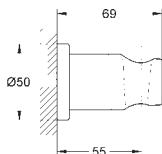

GROHE AKCESORIA PRYSZNICOWE

Numer katalogowy

Kolor

Cena (PLN)

27 074 000	chrom	157,00
27 074 DC0	stal nierdzewna	203,00
27 074 LS0	moon white	203,00
27 074 BE0	polished nickel	231,00
27 074 EN0	brushed nickel	249,00
27 074 GL0	cool sunrise	231,00
27 074 GN0	brushed cool sunrise	249,00
27 074 DA0	warm sunset	231,00
27 074 DL0	brushed warm sunset	249,00
27 074 A00	hard graphite	231,00
27 074 AL0	brushed hard graphite	249,00

Rainshower
Uchwyt prysznicowy ścienny
nieprzestawialny
z okrągłą rozetą
GROHE StarLight wykończenie chromowane