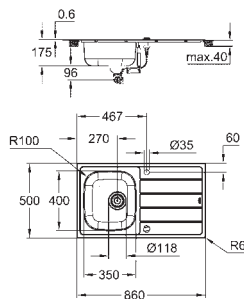

GROHE ZLEWOZMYWAKI STALOWE

Numer katalogowy

Kolor

Cena (PLN)

31 552 SD1

stal szlachetna

486,00

K200

Zlewozmywak ze stali szlachetnej

model: K200 45-S 86/50 1.0 odwracalny

typ montażu: wpuszczany w blat

materiał: stal nierdzewna AISI 304 (V2A)

grubość materiału: 0,6 mm

GROHE StarLight powłoka chromowana

wykończenie: Satin Finish

GROHE Whisper

minimalna długość szafki: 450 mm

wymiary: 860 x 500 mm

1 komora: 350 x 400 x 160 mm

GROHE FastFixation system szybkiego montażu

montaż zlewozmywaka możliwy z lewej lub z prawej strony

wycięcie: 842 x 482 mm

wycięte otwory: 2 x 35 mm

odpływ: $\varnothing$ 3,5"/90 mm z koszyczkiem na odpady i automatycznym opróżnianiem

w komplecie: automatyczny zestaw odpływowy z syfonem, sitko na odpadki,

zestaw montażowy

opcjonalnie: automatyczny odpływ (40 986 SD0)

Ilość elementów mocujących zlewozmywak (wpuszczany w blat): 14