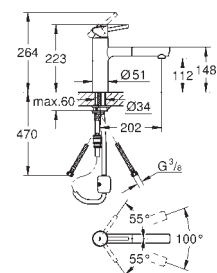

31 129 001
31 129 DC1

chrom
stal nierdzewna

1 140,00
1 500,00

Concetto
Jednouchwytowa bateria zlewozmywakowa, DN 15
średnia wylewka
montaż jednootworowy
GROHE StarLight powłoka chromowana
GROHE SilkMove głowica ceramiczna 35 mm
wyciągana wylewka z perlatozem
regulowany ogranicznik strumienia przepływu
obrotowa wylewka
kąt obrotu 100°
zabezpieczenie przed przepływem zwrotnym
giętkie węże przyłączeniowe
system szybkiego montażu
min. rekomendowane ciśnienie 1,0 bar