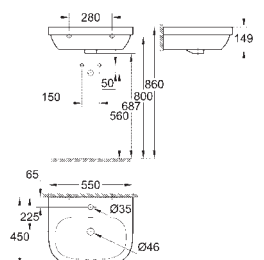

39 336 000

biel alpejska

379,00

39 336 00H

biel alpejska

596,00

Euro Ceramic

Umywalka wisząca 55 cm

montaż ścienny

z 1 otworem na baterię

z otworem przelewowym

550 x 450 mm

z ceramiki sanitarnej

opcjonalnie: **PureGuard** antybakteryjna, łatwa do czyszczenia powłoka (00H)

21 sztuk na palecie