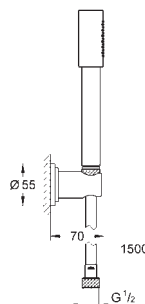

28 348 000

chrom

1 070,00

Sena

Zestaw prysznicowy

materiał: metal

elementy składowe:

prysznic ręczny Sena (28 034 000)

uchwyt prysznicowy ścienny (28 690)

wąż prysznicowy Relaxaflex 1500 mm (28 151 000)

GROHE DreamSpray perfekcyjny natrysk

GROHE StarLight wykończenie chromowane

SpeedClean system przeciw osadom wapiennym

wewnętrzny kanał wodny

min. rekomendowane ciśnienie 1,0 bar