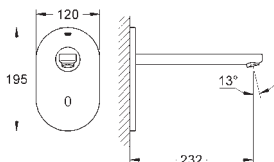

GROHE EUROSMART COSMOPOLITAN E

Numer katalogowy

Kolor

Cena (PLN)

36 334 SD0

stal szlachetna

2 020,00

Eurosmart Cosmopolitan E

Elektroniczna bateria umywalkowa na podczerwień, bez mieszacza

z czujnikiem podczerwieni do komunikacji dwukierunkowej do monitorowania, konfigurowania i celów serwisowych do wody zimnej lub zmieszanej z transformatorem 100-230 V AC, 50-60 Hz, 6 V DC

GROHE EcoJoy mniejsze zużycie wody

perlator 9 l/min

rozeta ze stali szlachetnej

SuperSteel wylewka

wysięg 232 mm

7 programów wstępnych

• automatyczne spłukiwanie

• dezynfekcja termiczna

• tryb czyszczenia

• dodatkowe funkcje i precyzyjne ustawienia za pomocą pilota (36 407 001)

do puszek podtynkowej:

36 336 001/36 337 001

znak CE

I klasa głośności według normy DIN 4109

min. rekomendowane ciśnienie 1,0 bar

36 335 SD0

stal szlachetna

1 950,00

ditto, wysięg wylewki 172 mm