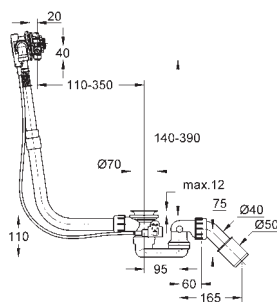

28 991 000

697,00

Talentofill

Zestaw napelniający, odpływowy i przelewowy do wanien

do dużych wanien

bez elementów do montażu gotowego

z syfonem kanalizacyjnym

i kolankiem odpływowym 45°

bez przerywacza strumienia

instalacja zgodnie z DIN 1988

tylko z przerywaczem strumienia

typ A2

bez zestawu przyłączeniowego 28 993 000 lub 28 995 000

28 993 000

261,00

Talentofill

Zestaw przyłączeniowy, DN 20

z 1,5 m giętką rurą przyłączeniową

bez elementów do montażu gotowego