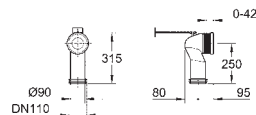

39 457 000

Przyłącze WC
pionowe
regulowana odległość
93,5 - 137 mm od ściany

282,00