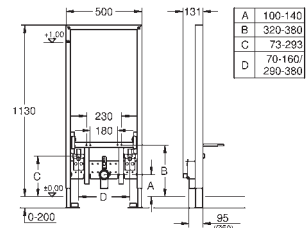

38 553 001

1 190,00

Rapid SL

Stelaż podtynkowy do bidetu; wysokość instalacji 1,13 m

przesuw pionowy do ceramiki o małej

powierzchni nośnej (< 205 mm)

rama stalowa, powlekana proszkowo, samonośna

do montażu przyściennego lub montażu

w ścianie szkieletowej

kompletnie zmontowany

przyłącza obiektów i armatury z

przystawialną wysokością

z szybką regulacją i blokadą wysokości

materiał mocujący

kontrola TÜV

sworznie mocujące bidet

kolanko odpływu DN 50

uszczelka Ø 32 mm

2 izolowane akustycznie przyłącza

armatury DN 15

materiał mocujący do bidetu

do instalacji wymagane kątowniki ścienne Rapid SL 38 558 00M
(zamawiane osobno)