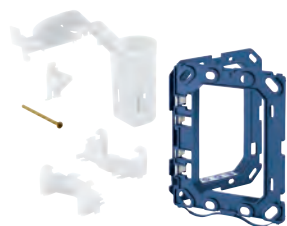

38 796 000

328,00

GROHE Fresh

Zestaw do przebrojenia

do spłuczki GROHE GD 2 z pneumatycznym zaworem spustowym i
standardowym kominkiem rewizyjnym
nie nadaje się do przycisków Skate Cosmopolitan z drewnianą, szklaną lub
metalową płytką