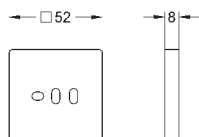

27 933 000

chrom

417,00

Euphoria Cube

Podkładka wyrównująca

do systemów prysznicowych Euphoria Cube

GROHE StarLight wykończenie chromowane