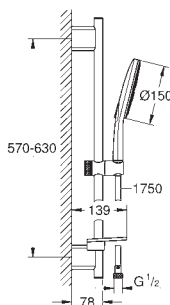

26 592 000

chrom

869,00

Rainshower SmartActive 150

Zestaw z drążkiem prysznicowym, 3 strumienie

elementy składowe:

prysznic ręczny Rainshower SmartActive 150 (26 590)

drążek 600 mm

z uchwytami ściennymi

Silverflex wąż prysznicowy 1750 mm (28 388)

półka **GROHE EasyReach**

GROHE EcoJoy, ogranicznik przepływu 9,5 l/min

GROHE DreamSpray perfekcyjny natrysk

GROHE StarLight wykończenie chromowane

GROHE FastFixation Plus regulowany rozstaw pomiędzy uchwytami

dla dopasowania do istniejących otworów

GROHE TileFix regulacja głębokości na górnym i dolnym uchwycie

SpeedClean system przeciw osadom wapiennym

wewnętrzny kanał wodny

Twistfree system zapobiegający skręcaniu węża prysznicowego

nadaje się do podgrzewaczy przepływowych

26 591 000

chrom

869,00

bez ogranicznika przepływu