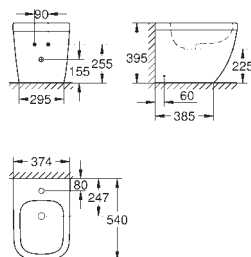

39 340 000
39 340 00H

biel alpejska
biel alpejska

948,00
1 140,00

Euro Ceramic
Bidet stojący

z 1 otworem na baterię
z otworem przelewowym
zestaw mocujący w komplecie
z ceramiki sanitarnej
ukryte mocowania
opcjonalnie: **PureGuard** antybakteryjna, łatwa do czyszczenia powłoka (00H)

12 sztuk na palecie