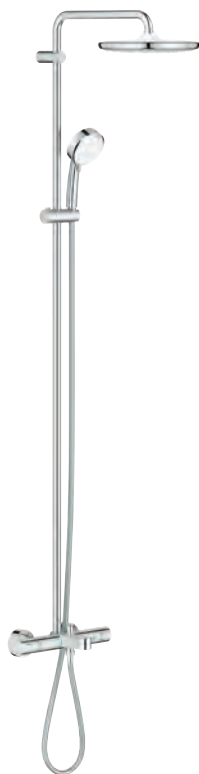

GROHE TEMPESTA SYSTEMY PRYSZNICOWE

Numer katalogowy

Kolor

Cena (PLN)

nowość

26 672 000

chrom

2 460,00