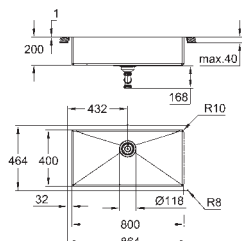

GROHE ZLEWOZMYWAKI STALOWE

Numer katalogowy

Kolor

Cena (PLN)

31 580 SD1

stal szlachetna

1 410,00

K700

Zlewozmywak ze stali szlachetnej

model: K700 90-S 86.4/46.4 1.0

typ montażu: wpuszczany w blat i podblatowy

materiał: stal nierdzewna AISI 304 (V2A)

grubość materiału: 1 mm

GROHE StarLight powłoka chromowana

wykończenie: Satin Finish

GROHE Whisper

minimalna długość szafki: 900 mm

wymiary: 864 x 464 mm

1 komora: 800 x 400 x 200 mm

GROHE FastFixation system szybkiego montażu

wycięcie (montaż podblatowy): 802 x 402 mm (R11)

wycięcie (montaż nablutowy): 849 x 449 mm

odpływ: Ø 3,5"/90 mm z sitkiem na odpadki

w komplecie: zestaw odpływowy z syfonem, sitko na odpadki, zestaw montażowy

opcjonalnie: automatyczny odpływ (40 986 SD0)

ilość uchwytów montażowych w zestawie: 8