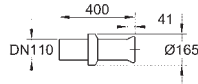

GROHE EURO CERAMIC

Numer katalogowy

Kolor

Cena (PLN)

39 453 000

Przyłącze WC
poziome
320 mm od ściany

151,00