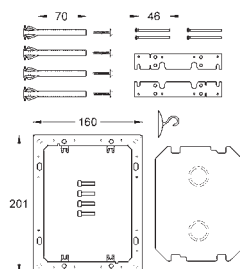

38 957 000

chrom

481,00

Zestaw montażowy

do zrównanego ze ścianą montażu przycisków

Skate Cosmopolitan z płytką szklaną

do zbiorników GD2

chromowany plastik

minimalna grubość płytki ceramicznej 8mm

do montażu pionowego i poziomego

płytką ochronną

narzędzie do demontażu przycisku

materiał mocujący