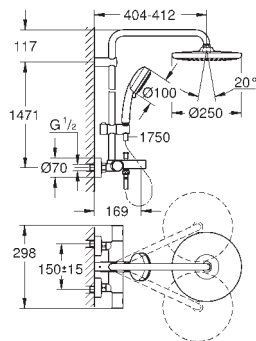

GROHE TEMPESTA SYSTEMY PRYSZNICOWE

Numer katalogowy

Kolor

Cena (PLN)

nowość