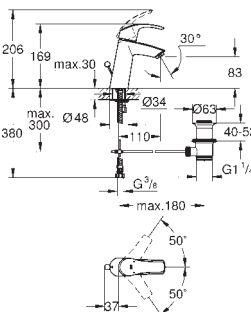

23 322 001

chrom

498,00

Eurosmart

Bateria umywalkowa, DN 15

Rozmiar M

montaż jednocentrowy
metalowa dźwignia

GROHE SilkMove głowica ceramiczna 28 mm
z ogranicznikiem temperatury

GROHE StarLight wykończenie chromowane

GROHE EcoJoy perlator 5,7 l/min

GROHE FastFixation system szybkiego montażu
zestaw odpływowy z drążkiem pociągającym 1 1/4"
giętkie węże przyłączeniowe