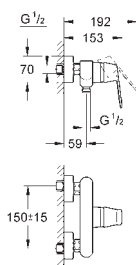

32 837 000

chrom

511,00

Eurosmart Cosmopolitan
Jednouchwytowa bateria prysznicowa
montaż ścienny
metalowa dźwignia
GROHE SilkMove głowica ceramiczna 46 mm
GROHE StarLight wykończenie chromowane
regulowany ogranicznik strumienia przepływu
minimalny przepływ 2,5 l/min
wyjście prysznic na dole 1/2"
ze zintegrowanym zaworem zwrotnym
przyłącza S
opcjonalnie ogranicznik temperatury
(46 308 000)
zabezpieczenie przed przepływem zwrotnym
I klasa głośności według normy DIN 4109