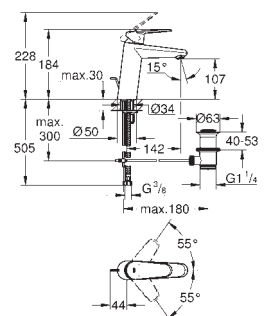

23 448 002

chrom

853,00

Eurodisc Cosmopolitan
Bateria umywalkowa, DN 15
Rozmiar M

montaż jednootworowy
metalowa dźwignia
GROHE SilkMove głowica ceramiczna 35 mm
regulowany ogranicznik strumienia przepływu
minimalny przepływ 2,5 l/min
GROHE StarLight wykończenie chromowane
GROHE EcoJoy perlator 5,7 l/min
GROHE FastFixation Plus system instalacyjny
zestaw odpływowy z drążkiem pociągającym 1 1/4"
giętkie węże przyłączeniowe
min. rekomendowane ciśnienie 1,0 bar