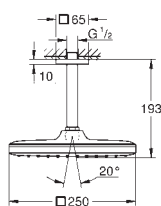

GROHE TEMPESTA

Numer katalogowy

Kolor

Cena (PLN)

nowość

26 683 000

chrom

717,00

Tempesta 250 Cube

Deszczownica z przepustem stropowym 142 mm, 1 strumień

elementy składowe:

deszczownica Tempesta 250 Cube (26 681)

1 rodzaj strumienia:

strumień Rain

w pełni chromowana powierzchnia
przepust stropowy 142 mm (27 485)

z kwadratową rozetą

GROHE EcoJoy, ogranicznik przepływu 9,5 l/min

GROHE DreamSpray perfekcyjny natrysk

GROHE StarLight wykończenie chromowane

SpeedClean system przeciw osadom wapiennym

wewnętrzny kanał wodny

nadaje się do podgrzewaczy przepływowych

26 688 000

chrom

660,00

ditto, deszczownica z białym wierzchem

nowość