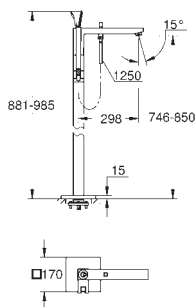

23 667 001

chrom

6 890,00

Eurocube Joy

Wolnostojąca bateria wannowa

do montażu z elementem podtynkowym (zamawiany osobno):

45 984 001

element montażowy zamawiany osobno

GROHE FeatherControl głowica typu Joystick

GROHE StarLight powłoka chromowana

przełącznik: wanna/prysznic

wylewka z perlatozem

stuchawka prysznicowa Euphoria Cube+ 6,6 l/min

Silverflex wąż prysznicowy 1250 mm (28 362)

wysięg wylewki 298 mm

zintegrowany zawór zwrotny w wyjściu prysznica 1/2"

z zamocowaniem prysznica

zabezpieczenie przed przepływem zwrotnym