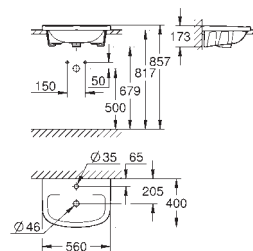

39 422 000

Bau Ceramic
Umywalka nablátowa, wpuszczana w blat, 55 cm
do zabudowy
z 1 otworem na baterię
z otworem przelewowym
560 x 400 mm
z ceramiki sanitarnej
21 sztuk na palecie

biel alpejska

447,00