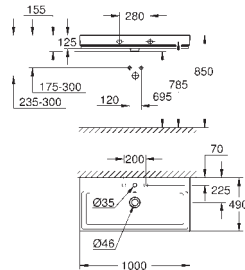

Numer katalogowy

Kolor

Cena (PLN)

39 386 00H

biel alpejska

2 430,00

Cube Ceramic

Umywalka wisząca 100 cm