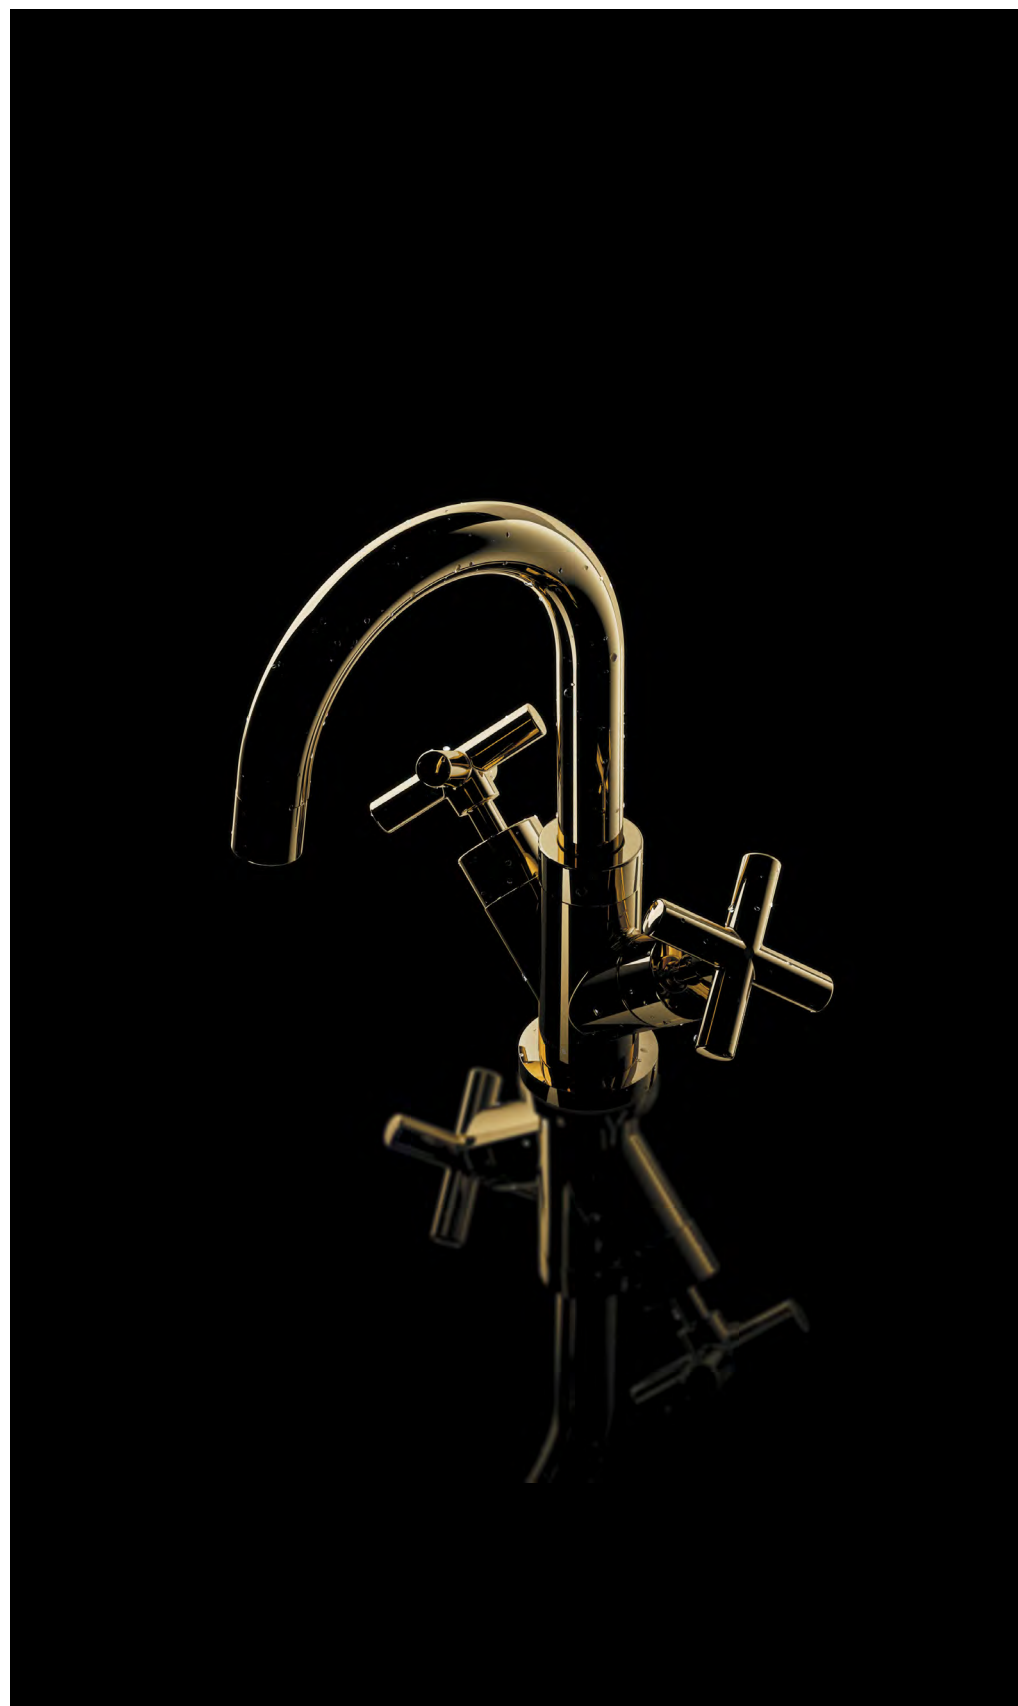

## MODERN

złoty | gold

Nowoczesny wzór oraz doskonałe proporcje, czerpią inspirację z klasycznych źródeł. Kolekcję wyróżniają charakterystyczne, efektowne krzyżowe gałki.

A modern pattern with refined proportions draws inspiration from classic sources. Characteristic, effective cross knobs are the distinguishing feature of the collection.