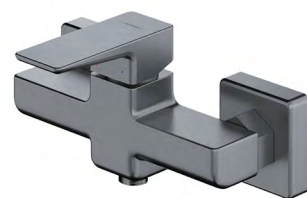

PARMA bateria prysznicowa

PARMA shower mixer

PM7440IN

NI 425