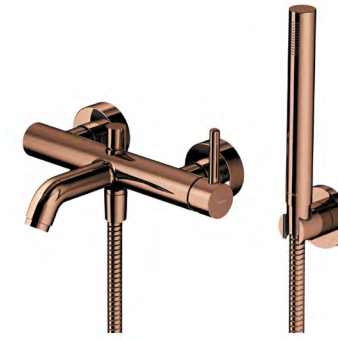

Y bateria wannowa z zestawem prysznicowym

zasięg wylewki: 17,5 cm
rączka prysznicowa mosiężna, 1-funkcyjna
wąż prysznicowy w osłonie ze stali nierdzewnej, długość: 150 cm
uchwyt punktowy mosiężny

Y bath mixer with shower set

spout reach: 17.5 cm
brass hand shower, 1-function
stainless steel flexible shower hose, length: 150 cm
brass hand shower bracket

Y1231CP

CP 246