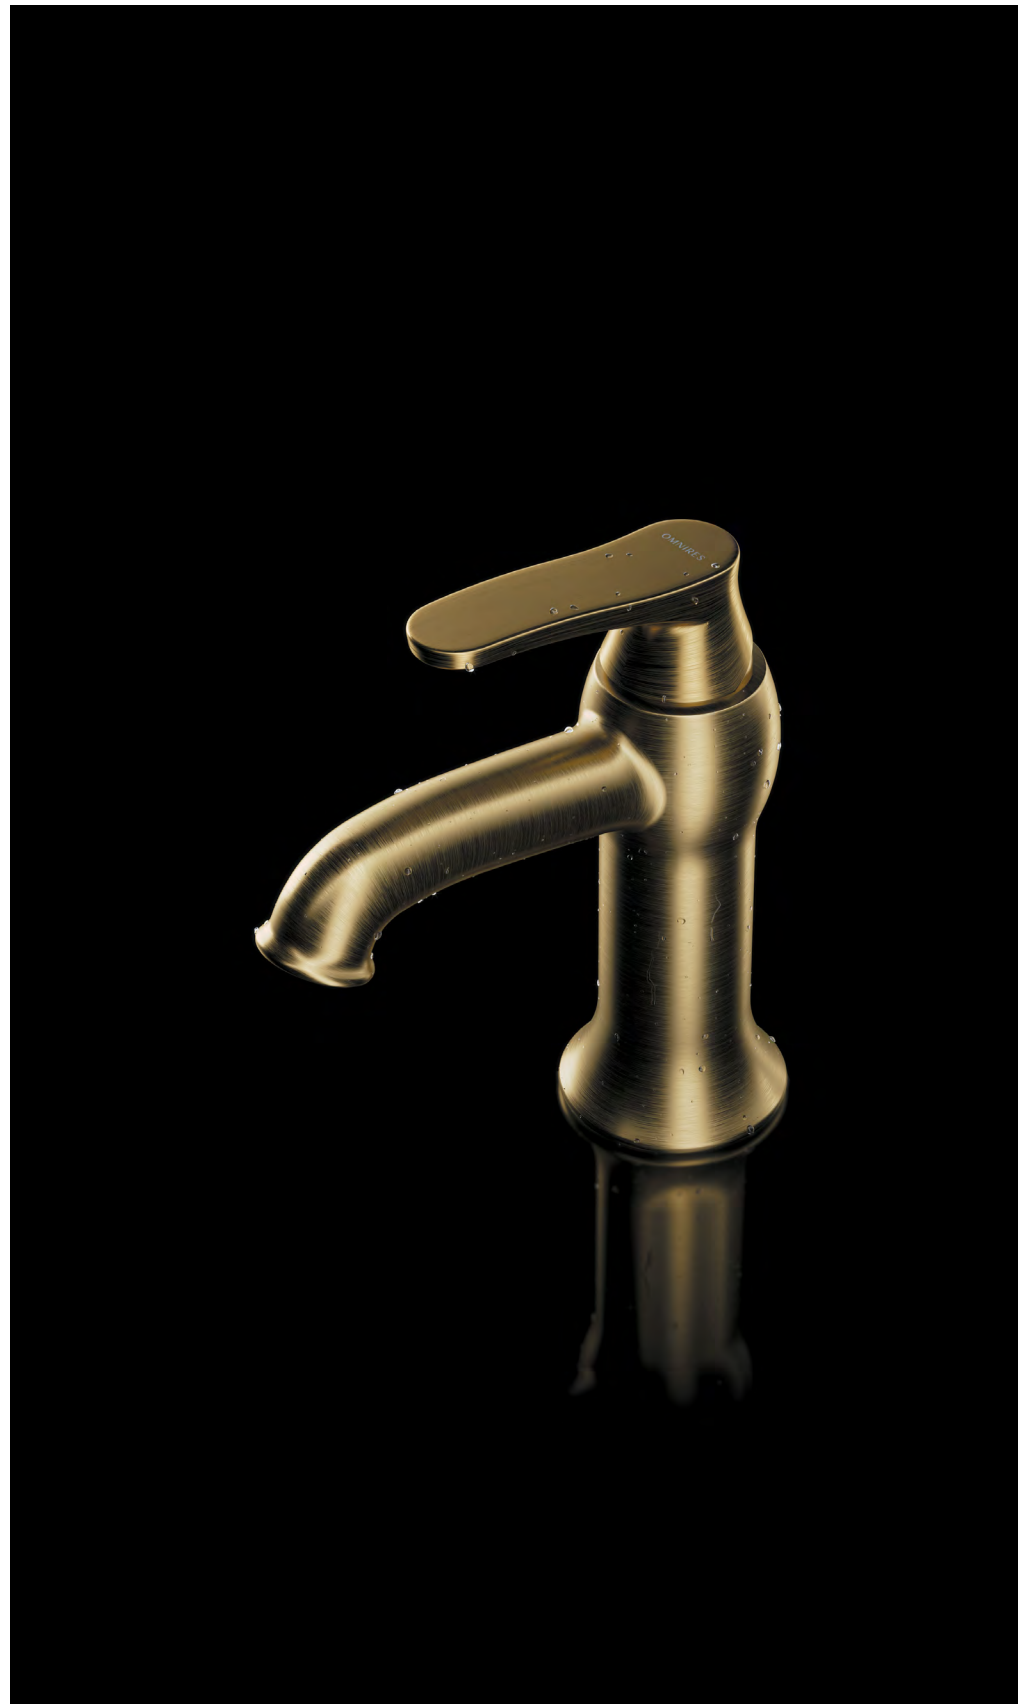

## ART DECO

brąz antyczny | antique bronze

Kolekcja została zaprojektowana z myślą o stworzeniu we wnętrzu wyjątkowego klimatu, nawiązującego do minionych epok. Zachwyca urokliwymi, stylizowanymi detalami oraz wyrafinowaniem i precyzją wykonania.