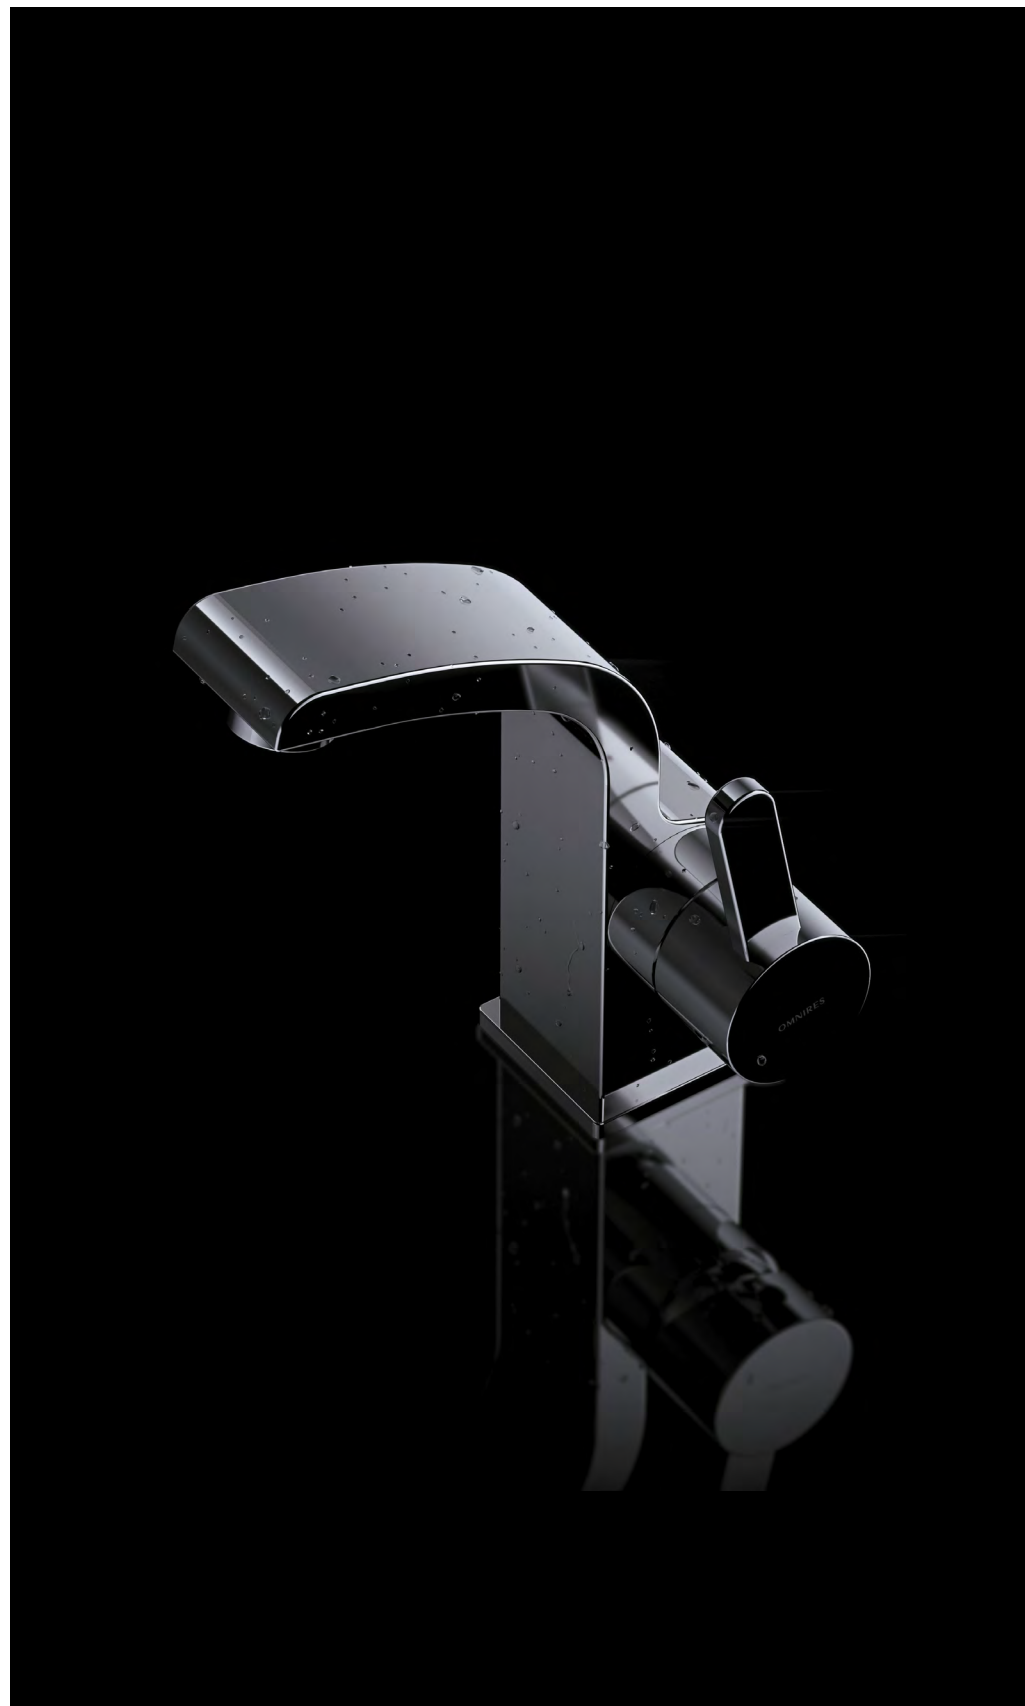

## DARLING

chrom | chrome

Unikalne wzornictwo łączy elegancję i nowoczesny charakter. Wzór bazuje na architektonicznych łukach, które nadają projektowi szlachetny wyraz.

The unique design combines elegance and modern character. The pattern is based on architectural arches that give the design a noble expression.