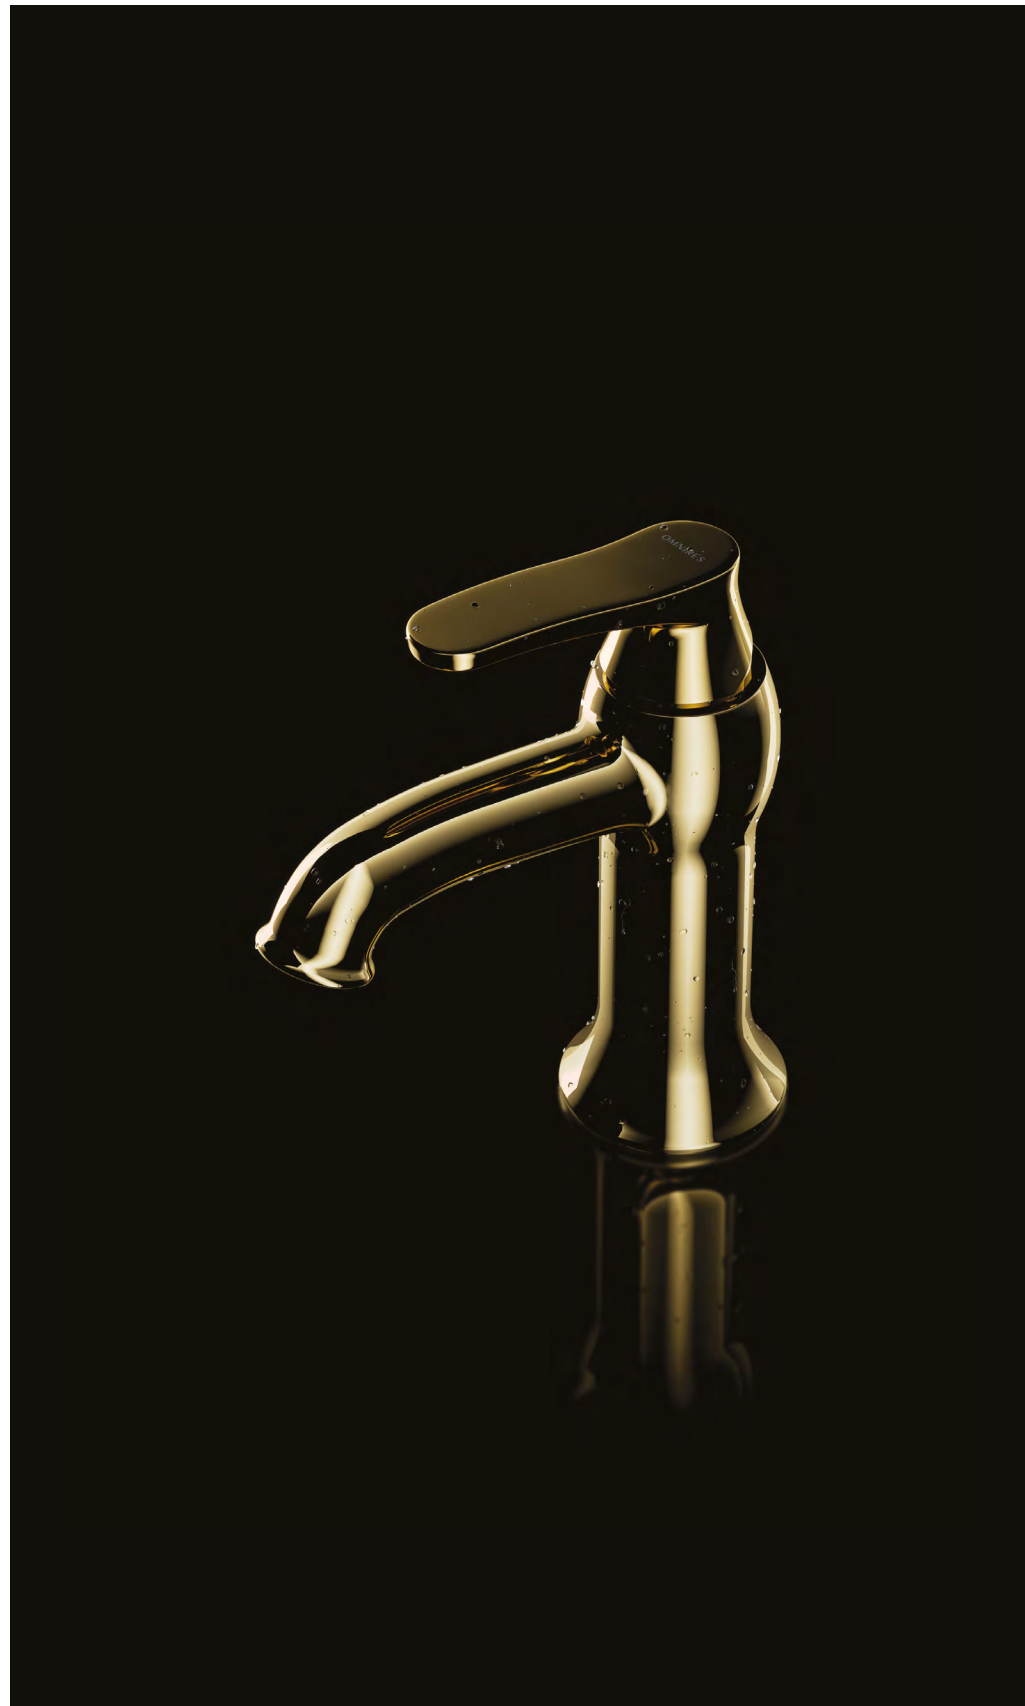

## ART DECO

złoty | gold

Kolekcja została zaprojektowana z myślą o stworzeniu we wnętrzu wyjątkowego klimatu, nawiązującego do minionych epok. Zachwyca urokliwymi, stylizowanymi detalami oraz wyrafinowaniem i precyzją wykonania.